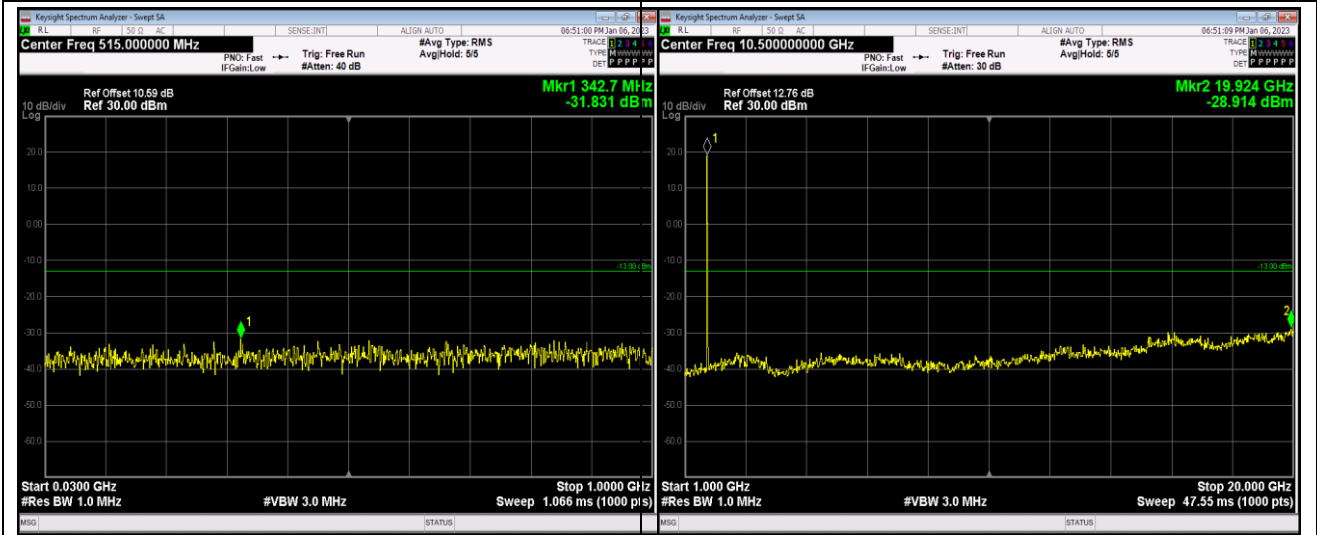

Band4-20MHz-QPSK-20300-1RB#0-Range1:30~1000MHz

Band4-20MHz-QPSK-20300-1RB#0-Range2:1000~20000MHz

Band4-20MHz-64QAM-20050-1RB#0-Range1:30~1000MHz

Band4-20MHz-64QAM-20050-1RB#0-Range2:1000~20000MHz

Band4-20MHz-64QAM-20175-1RB#0-Range1:30~1000MHz