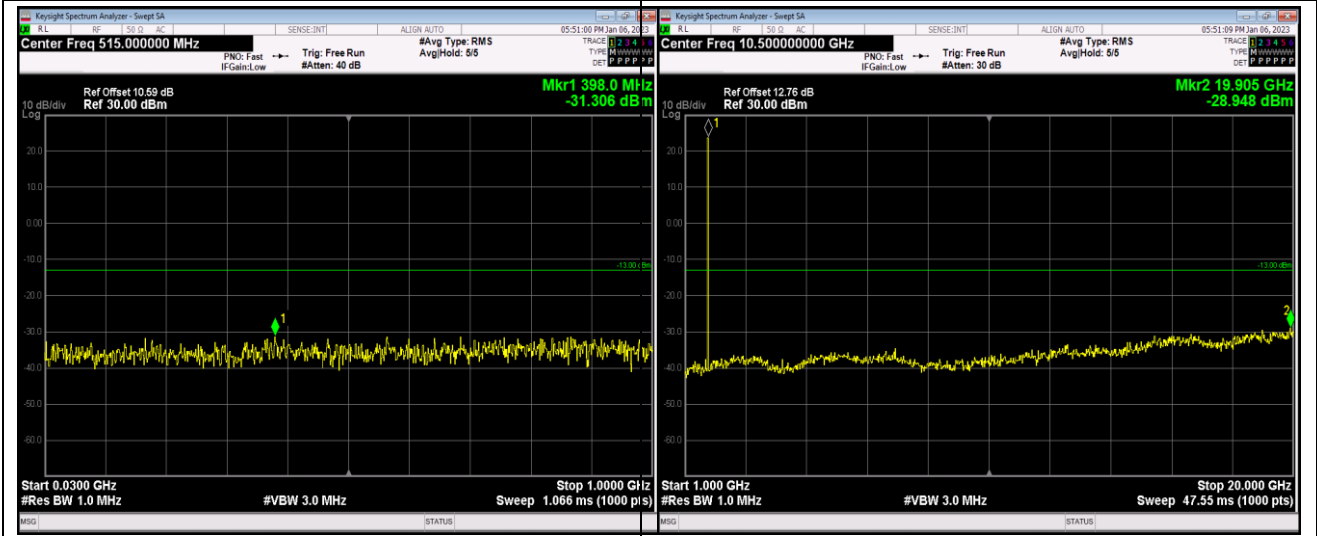

Band4-1.4MHz-QPSK-20175-1RB#0-Range1:30~1000MHz

Band4-1.4MHz-QPSK-20175-1RB#0-Range2:1000~2000MHz