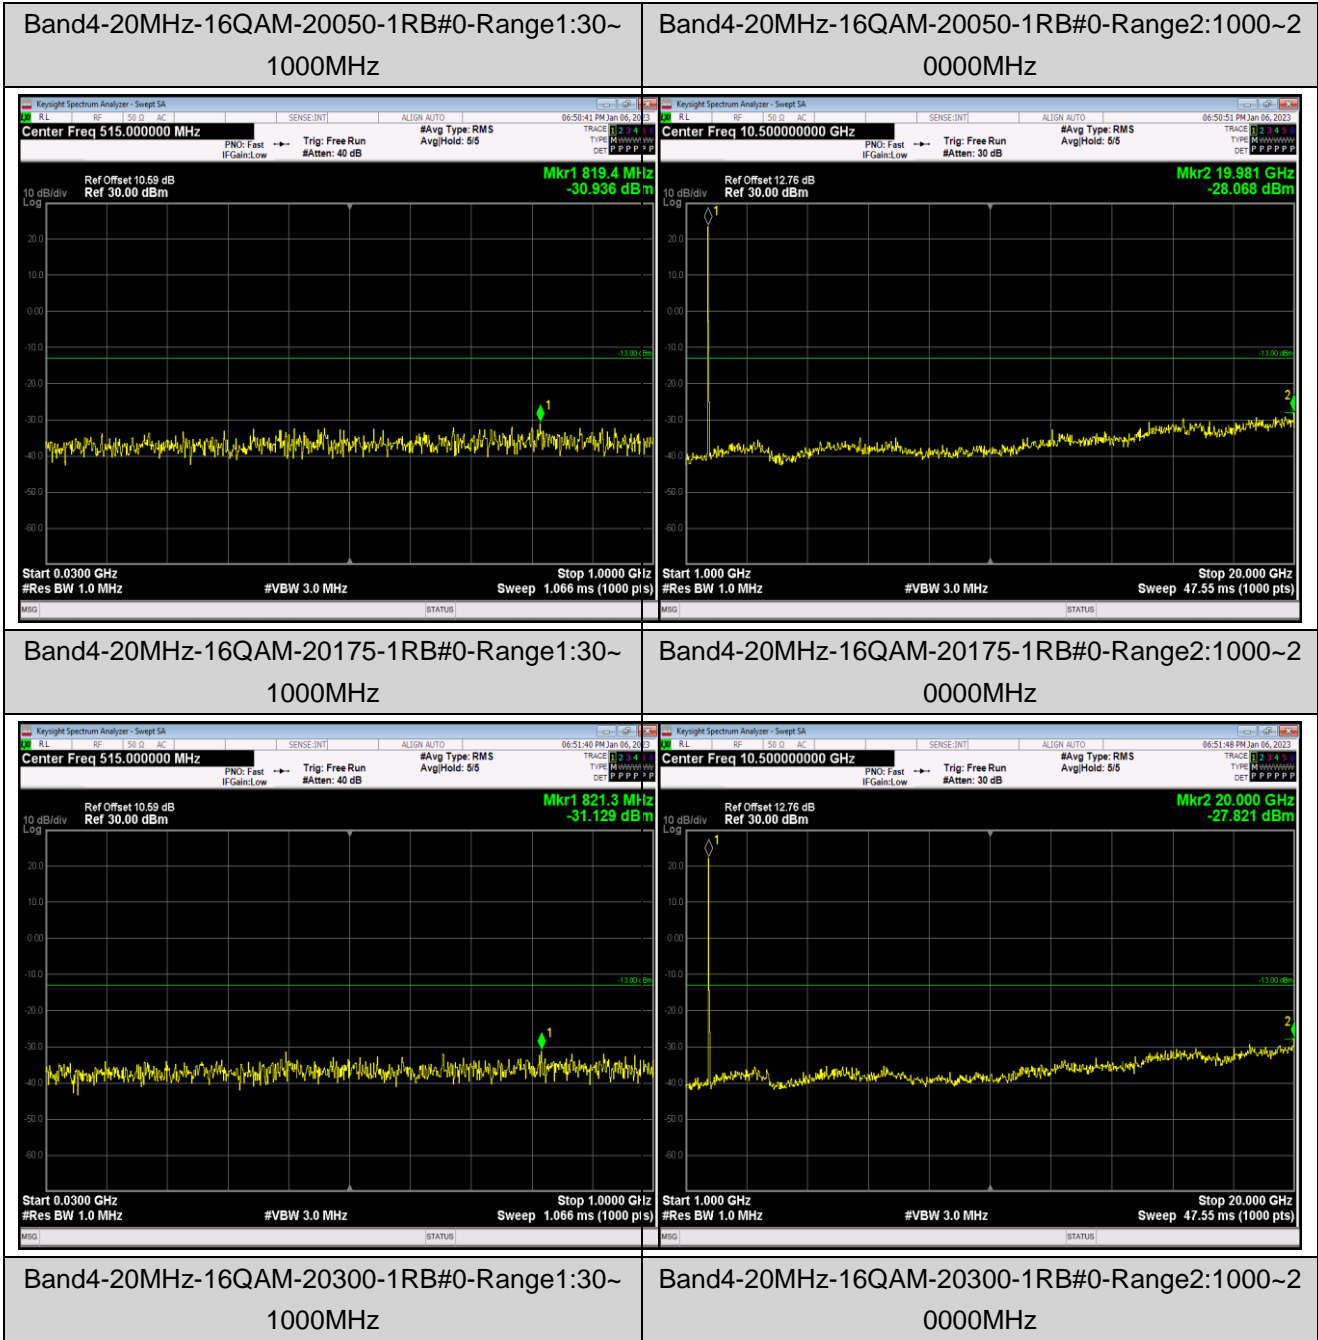

Band4-1.4MHz-QPSK-19957-1RB#0-Range1:30~1000MHz

Band4-1.4MHz-QPSK-19957-1RB#0-Range2:1000~2000MHz

Band4-1.4MHz-QPSK-20175-1RB#0-Range1:30~1000MHz

Band4-1.4MHz-QPSK-20175-1RB#0-Range2:1000~2000MHz

Band4-1.4MHz-16QAM-20393-1RB#0-Range1:30~1000MHz

Band4-1.4MHz-16QAM-20393-1RB#0-Range2:1000~20000MHz

Band4-1.4MHz-64QAM-19957-1RB#0-Range1:30~1000MHz

Band4-1.4MHz-64QAM-19957-1RB#0-Range2:1000~20000MHz

Band4-20MHz-QPSK-20175-1RB#0-Range1:30~1000MHz

Band4-20MHz-QPSK-20175-1RB#0-Range2:1000~20000MHz

Band4-20MHz-QPSK-20300-1RB#0-Range1:30~1000MHz

Band4-20MHz-QPSK-20300-1RB#0-Range2:1000~20000MHz

Band4-20MHz-64QAM-20050-1RB#0-Range1:30~1000MHz

Band4-20MHz-64QAM-20050-1RB#0-Range2:1000~20000MHz

Band4-20MHz-64QAM-20175-1RB#0-Range1:30~1000MHz