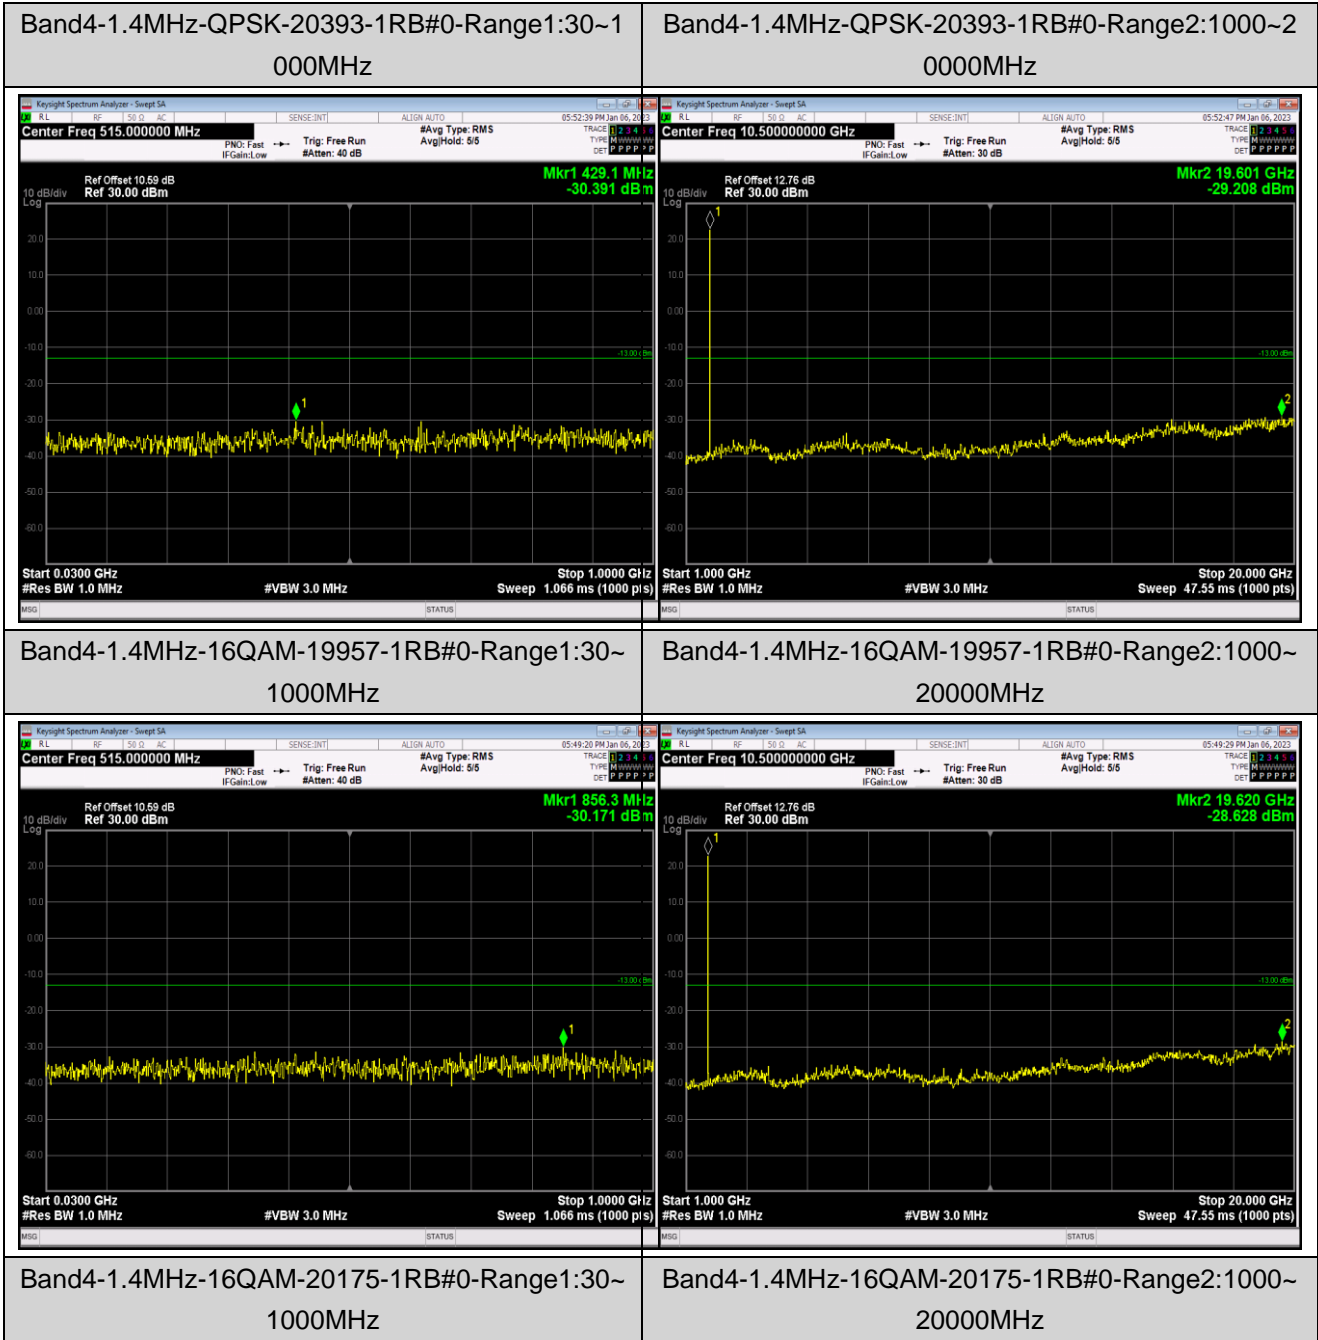

Band2-20MHz-QPSK-18700-1RB#0-Range2:1000~20000MHz

Band2-20MHz-16QAM-18900-1RB#0-Range1:30~1000MHz

Band2-20MHz-16QAM-18900-1RB#0-Range2:1000~2000MHz

Band2-20MHz-16QAM-19100-1RB#0-Range1:30~1000MHz

Band2-20MHz-16QAM-19100-1RB#0-Range2:1000~2000MHz

Band4-1.4MHz-QPSK-19957-1RB#0-Range1:30~1000MHz

Band4-1.4MHz-QPSK-19957-1RB#0-Range2:1000~2000MHz

Band4-1.4MHz-QPSK-20175-1RB#0-Range1:30~1000MHz

Band4-1.4MHz-QPSK-20175-1RB#0-Range2:1000~2000MHz

Band4-1.4MHz-16QAM-20393-1RB#0-Range1:30~1000MHz

Band4-1.4MHz-16QAM-20393-1RB#0-Range2:1000~20000MHz

Band4-1.4MHz-64QAM-19957-1RB#0-Range1:30~1000MHz

Band4-1.4MHz-64QAM-19957-1RB#0-Range2:1000~20000MHz

Band4-20MHz-QPSK-20175-1RB#0-Range1:30~1000MHz

Band4-20MHz-QPSK-20175-1RB#0-Range2:1000~20000MHz

Band4-20MHz-QPSK-20300-1RB#0-Range1:30~1000MHz

Band4-20MHz-QPSK-20300-1RB#0-Range2:1000~20000MHz

Band4-20MHz-64QAM-20050-1RB#0-Range1:30~1000MHz

Band4-20MHz-64QAM-20050-1RB#0-Range2:1000~20000MHz

Band4-20MHz-64QAM-20175-1RB#0-Range1:30~1000MHz