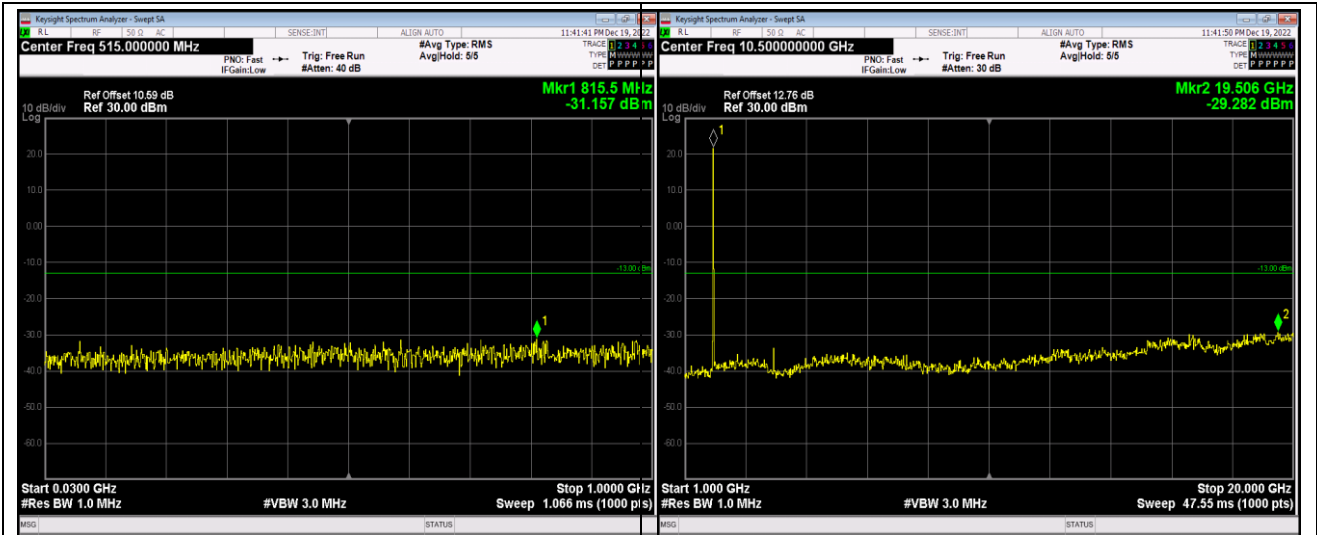

Band2-20MHz-QPSK-18700-1RB#0-Range2:1000~20000MHz

Band2-20MHz-16QAM-18900-1RB#0-Range1:30~1000MHz

Band2-20MHz-16QAM-18900-1RB#0-Range2:1000~2000MHz

Band2-20MHz-16QAM-19100-1RB#0-Range1:30~1000MHz

Band2-20MHz-16QAM-19100-1RB#0-Range2:1000~2000MHz