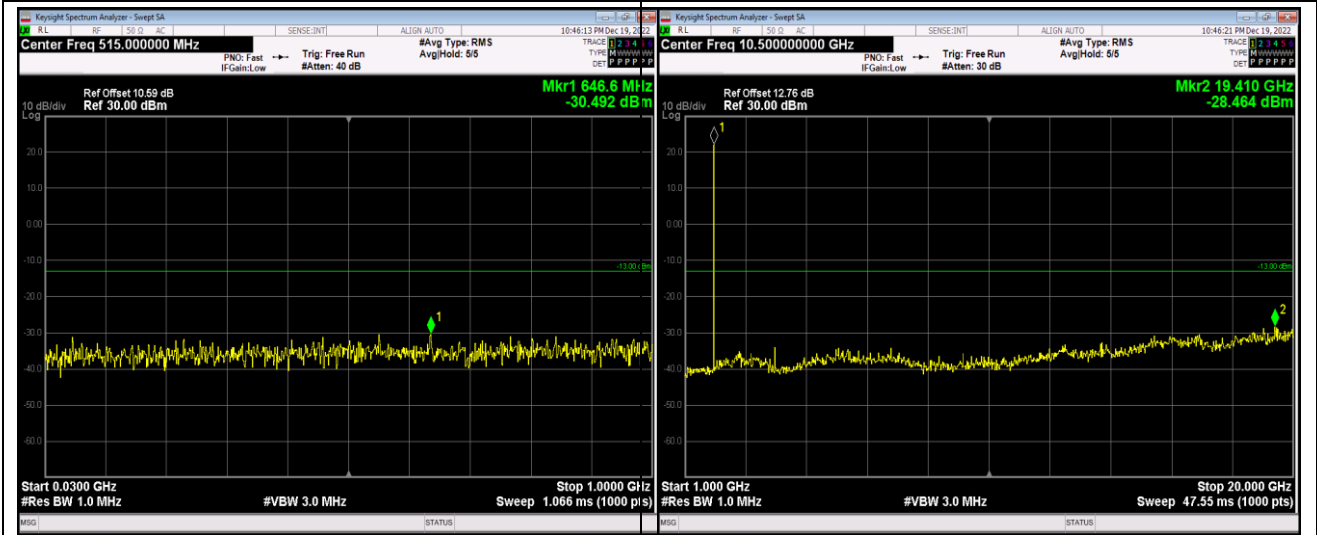

Band2-1.4MHz-16QAM-18900-1RB#0-Range1:30~1000MHz

Band2-1.4MHz-16QAM-18900-1RB#0-Range2:1000~20000MHz

Band2-1.4MHz-64QAM-19193-1RB#0-Range1:30~1000MHz

Band2-1.4MHz-64QAM-19193-1RB#0-Range2:1000~20000MHz

Band2-20MHz-QPSK-18700-1RB#0-Range1:30~1000MHz