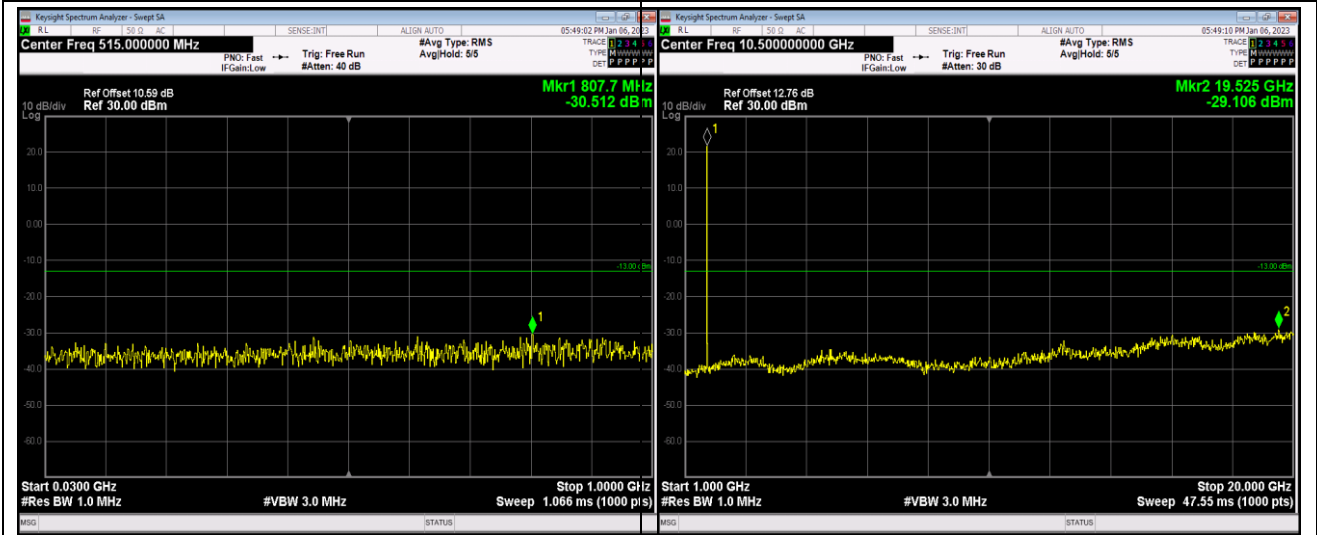

Band4-1.4MHz-QPSK-19957-1RB#0-Range1:30~1000MHz

Band4-1.4MHz-QPSK-20175-1RB#0-Range2:1000~2000MHz

Band4-1.4MHz-QPSK-19957-1RB#0-Range2:1000~2000MHz

Band4-1.4MHz-QPSK-20175-1RB#0-Range1:30~1000MHz