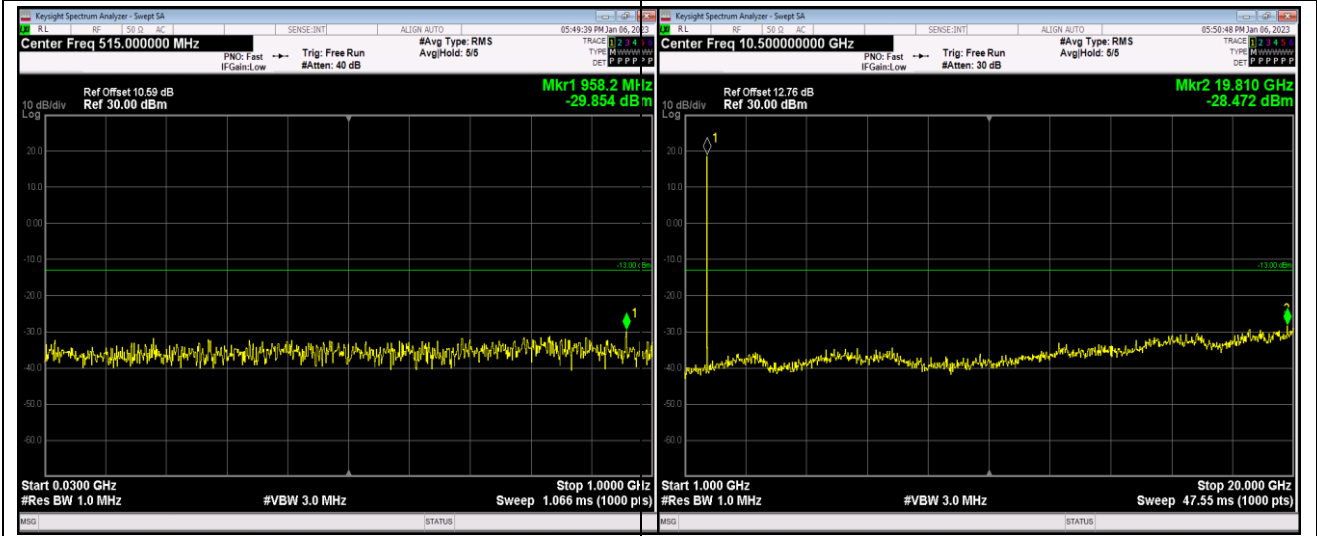

Band4-1.4MHz-64QAM-19957-1RB#0-Range1:30~1000MHz

Band4-1.4MHz-64QAM-19957-1RB#0-Range2:1000~20000MHz