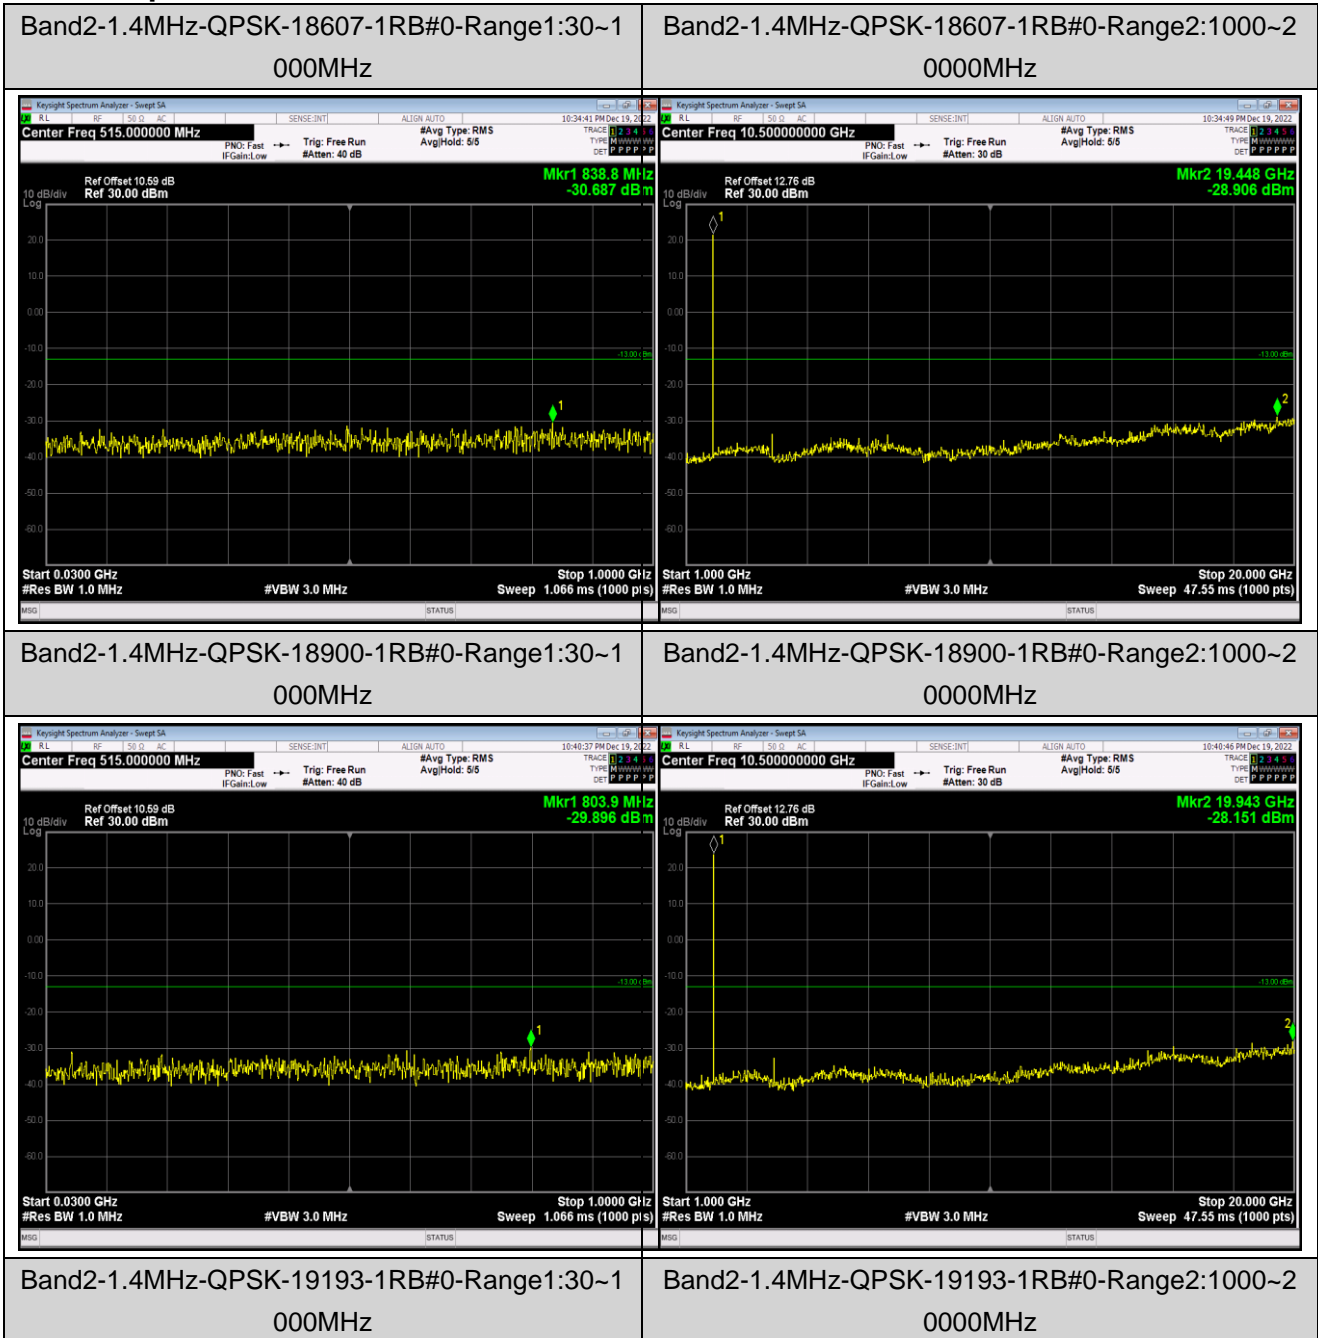

Test Graphs