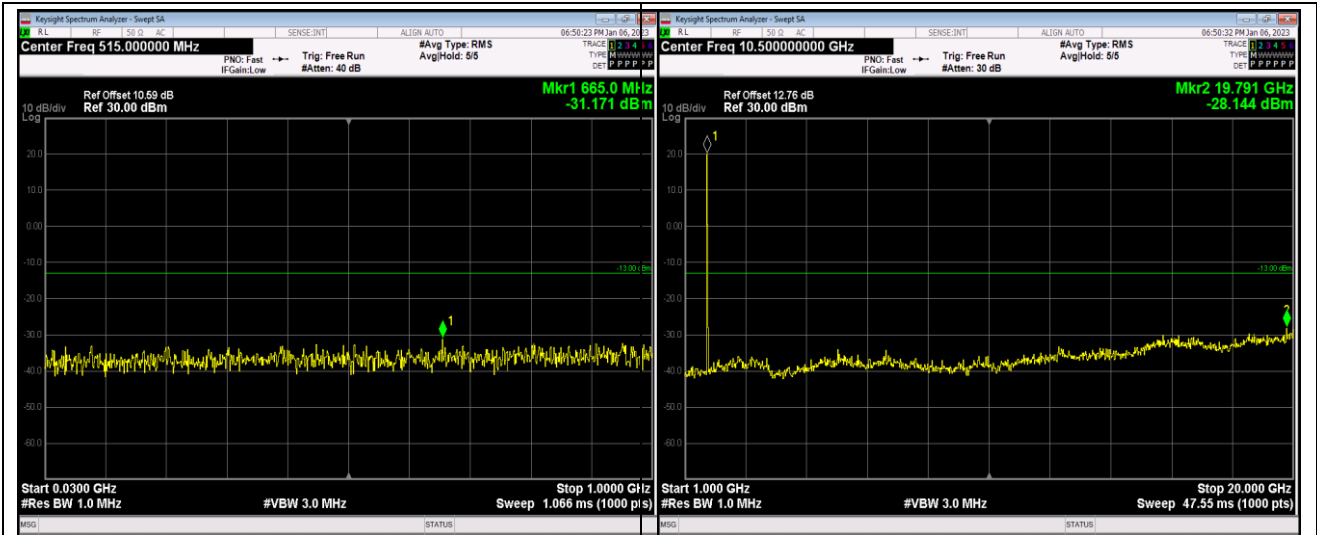

Band4-1.4MHz-16QAM-20393-1RB#0-Range2:1000~20000MHz

Band4-1.4MHz-64QAM-19957-1RB#0-Range1:30~1000MHz

Band4-1.4MHz-64QAM-19957-1RB#0-Range2:1000~20000MHz

Band4-20MHz-QPSK-20175-1RB#0-Range1:30~1000MHz

Band4-20MHz-QPSK-20175-1RB#0-Range2:1000~20000MHz