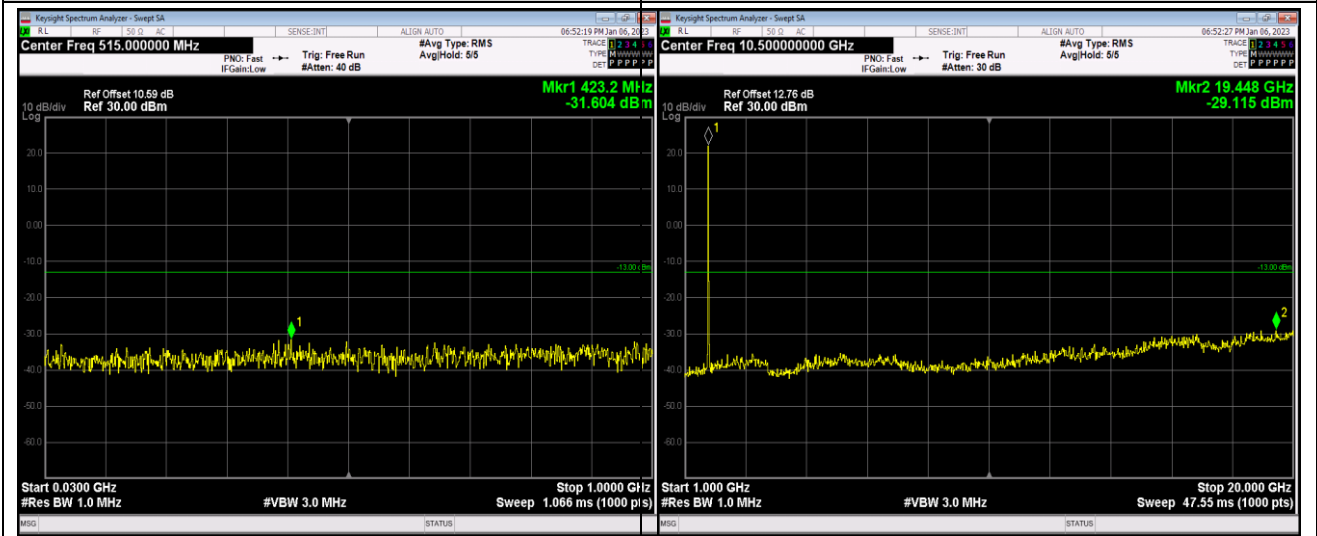

Band4-20MHz-QPSK-20300-1RB#0-Range1:30~1000MHz

Band4-20MHz-QPSK-20300-1RB#0-Range2:1000~20000MHz