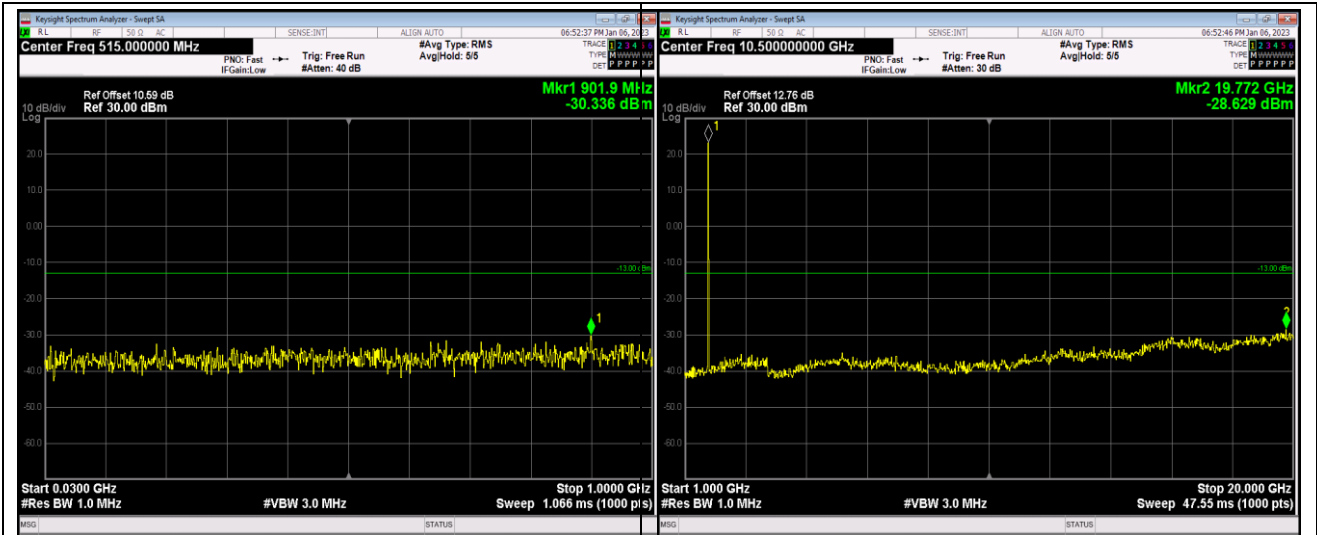

Band4-20MHz-64QAM-20050-1RB#0-Range2:1000~20000MHz

Band4-20MHz-64QAM-20050-1RB#0-Range1:30~1000MHz