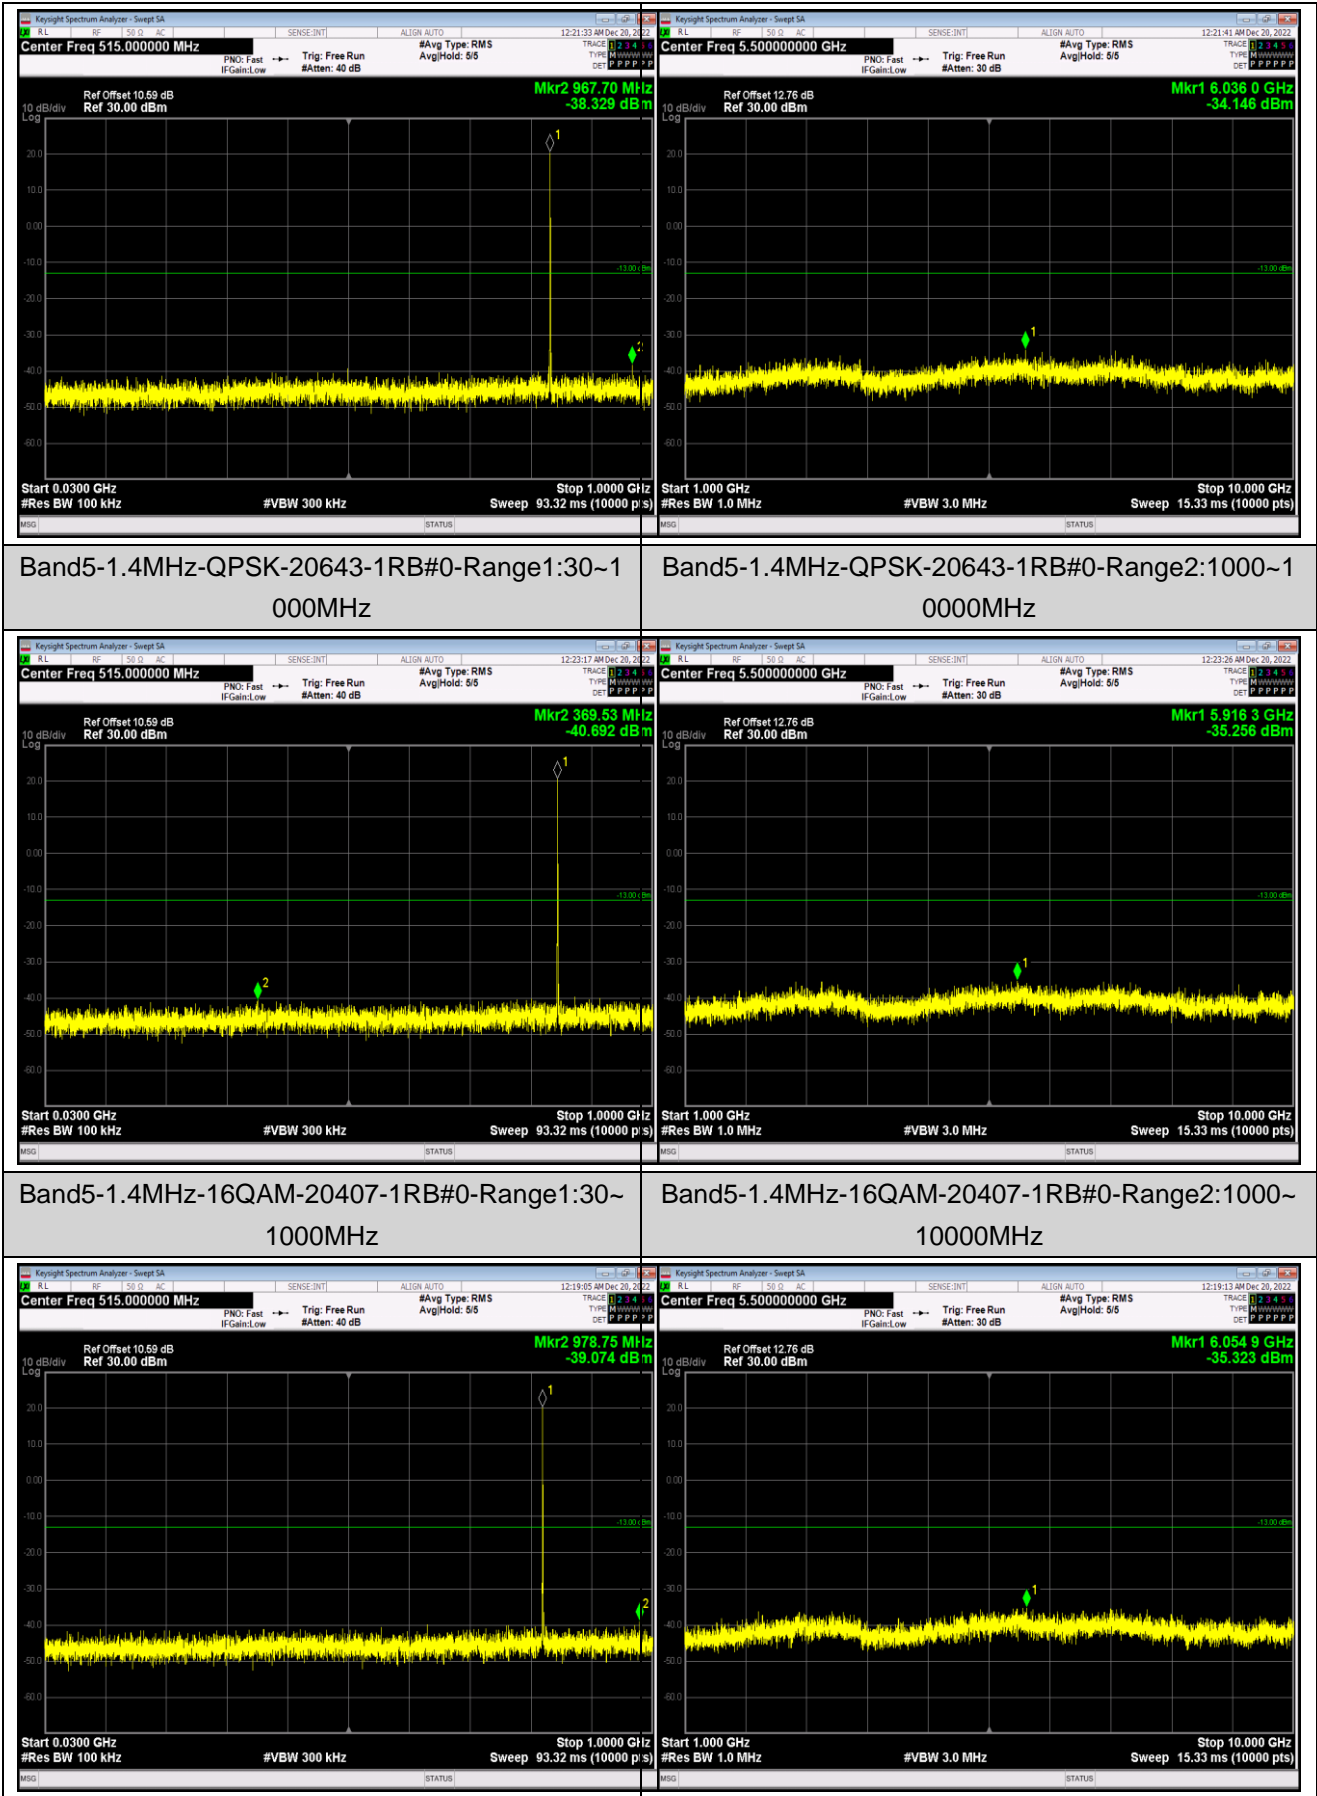

Band4-1.4MHz-16QAM-20393-1RB#0-Range2:1000~20000MHz

Band4-1.4MHz-64QAM-19957-1RB#0-Range1:30~1000MHz

Band4-1.4MHz-64QAM-19957-1RB#0-Range2:1000~20000MHz

Band4-20MHz-QPSK-20175-1RB#0-Range1:30~1000MHz

Band4-20MHz-QPSK-20175-1RB#0-Range2:1000~20000MHz

Band4-20MHz-QPSK-20300-1RB#0-Range1:30~1000MHz

Band4-20MHz-QPSK-20300-1RB#0-Range2:1000~20000MHz

Band4-20MHz-64QAM-20050-1RB#0-Range1:30~1000MHz

Band4-20MHz-64QAM-20050-1RB#0-Range2:1000~20000MHz

Band4-20MHz-64QAM-20175-1RB#0-Range1:30~1000MHz

Band4-20MHz-64QAM-20175-1RB#0-Range2:1000~20000MHz

Band5-1.4MHz-QPSK-20643-1RB#0-Range1:30~1000MHz

Band5-1.4MHz-QPSK-20643-1RB#0-Range2:1000~10000MHz

Band5-1.4MHz-16QAM-20407-1RB#0-Range1:30~1000MHz

Band5-1.4MHz-16QAM-20407-1RB#0-Range2:1000~10000MHz