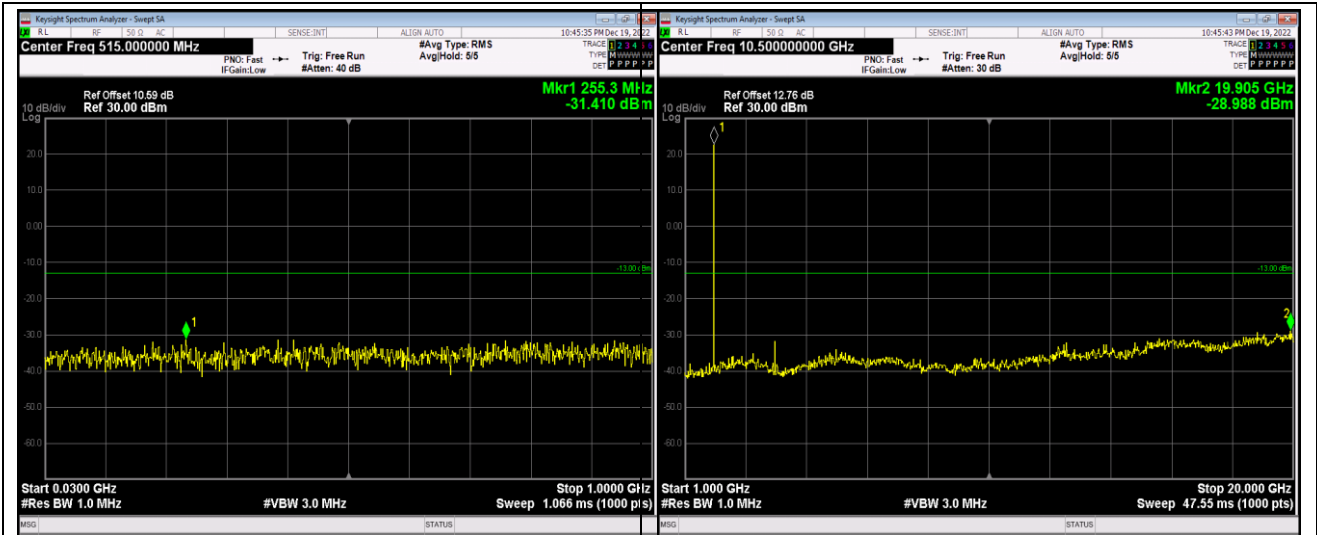

Band2-1.4MHz-16QAM-18607-1RB#0-Range2:1000~20000MHz

Band2-1.4MHz-16QAM-18607-1RB#0-Range1:30~1000MHz