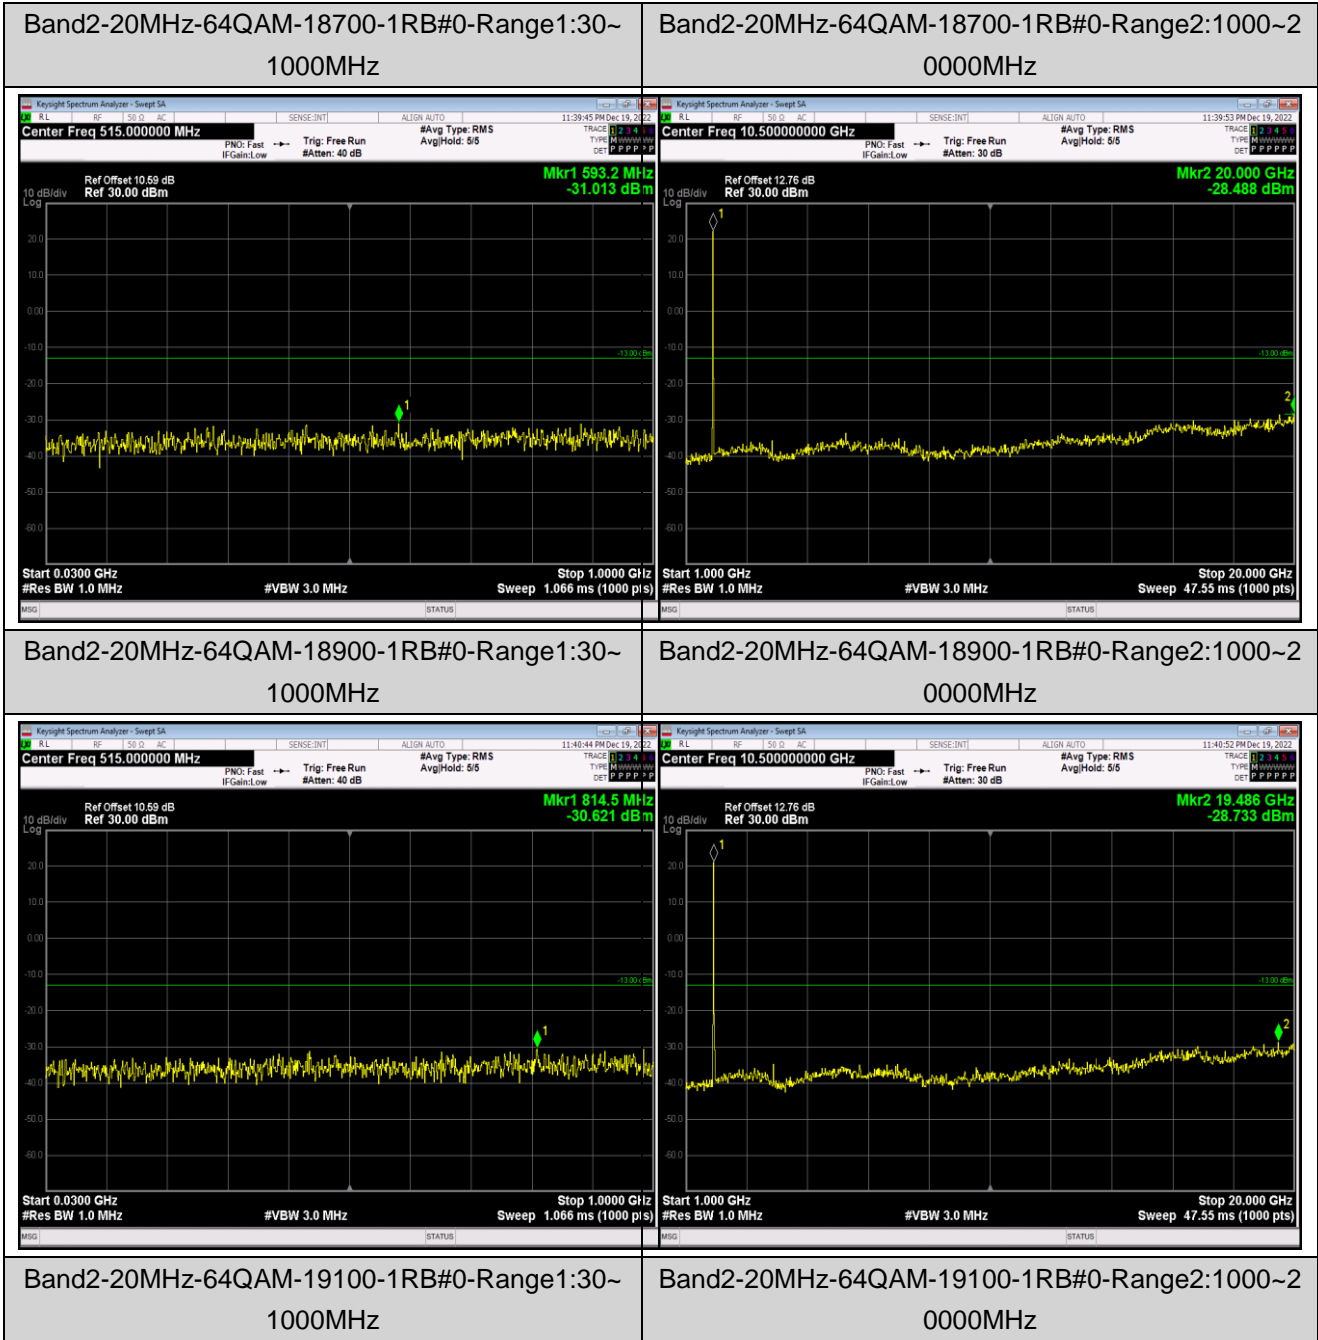

Band2-1.4MHz-16QAM-18900-1RB#0-Range1:30~1000MHz

Band2-1.4MHz-16QAM-18900-1RB#0-Range2:1000~20000MHz

Band2-1.4MHz-64QAM-19193-1RB#0-Range1:30~1000MHz

Band2-1.4MHz-64QAM-19193-1RB#0-Range2:1000~20000MHz

Band2-20MHz-QPSK-18700-1RB#0-Range1:30~1000MHz

Band2-20MHz-QPSK-18700-1RB#0-Range2:1000~20000MHz

Band2-20MHz-16QAM-18900-1RB#0-Range1:30~1000MHz

Band2-20MHz-16QAM-18900-1RB#0-Range2:1000~2000MHz

Band2-20MHz-16QAM-19100-1RB#0-Range1:30~1000MHz

Band2-20MHz-16QAM-19100-1RB#0-Range2:1000~2000MHz

Band4-1.4MHz-QPSK-19957-1RB#0-Range1:30~1000MHz

Band4-1.4MHz-QPSK-19957-1RB#0-Range2:1000~2000MHz

Band4-1.4MHz-QPSK-20175-1RB#0-Range1:30~1000MHz

Band4-1.4MHz-QPSK-20175-1RB#0-Range2:1000~2000MHz

Band4-1.4MHz-16QAM-20393-1RB#0-Range1:30~1000MHz