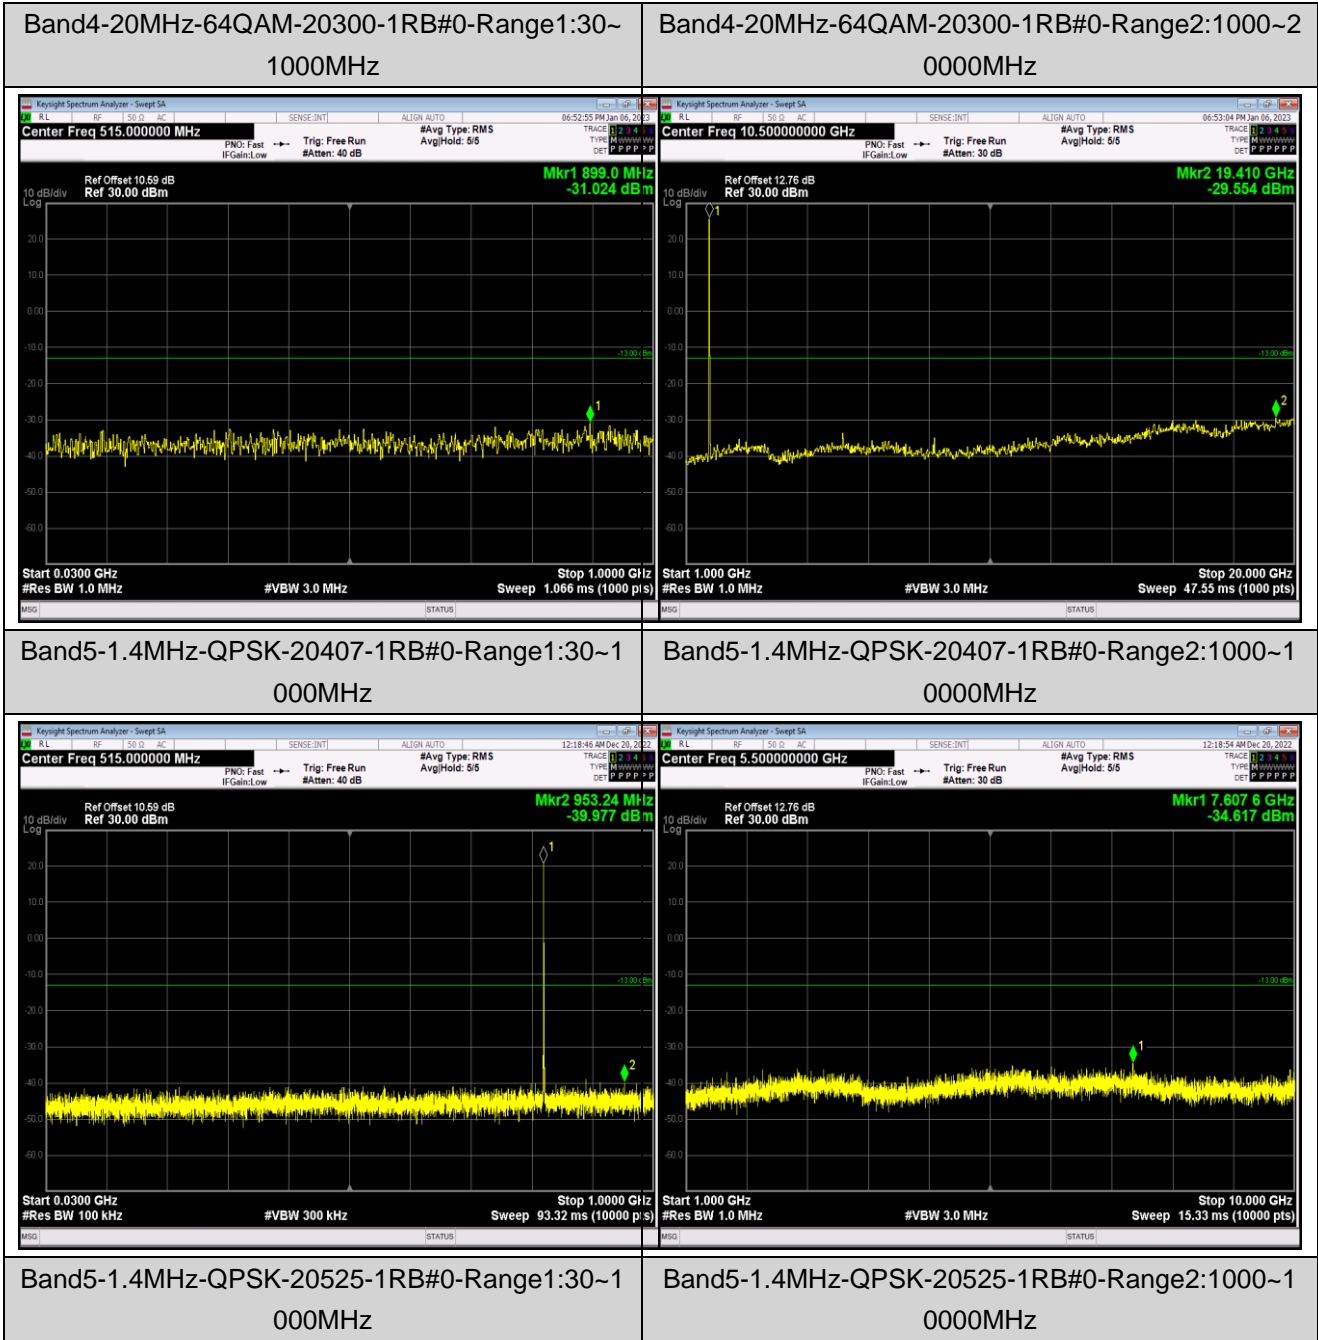

Band4-1.4MHz-16QAM-20393-1RB#0-Range2:1000~20000MHz

Band4-1.4MHz-64QAM-19957-1RB#0-Range1:30~1000MHz

Band4-1.4MHz-64QAM-19957-1RB#0-Range2:1000~20000MHz

Band4-20MHz-QPSK-20175-1RB#0-Range1:30~1000MHz

Band4-20MHz-QPSK-20175-1RB#0-Range2:1000~20000MHz

Band4-20MHz-QPSK-20300-1RB#0-Range1:30~1000MHz

Band4-20MHz-QPSK-20300-1RB#0-Range2:1000~20000MHz

Band4-20MHz-64QAM-20050-1RB#0-Range1:30~1000MHz

Band4-20MHz-64QAM-20050-1RB#0-Range2:1000~20000MHz

Band4-20MHz-64QAM-20175-1RB#0-Range1:30~1000MHz

Band4-20MHz-64QAM-20175-1RB#0-Range2:1000~20000MHz

Band5-1.4MHz-QPSK-20643-1RB#0-Range1:30~1000MHz

Band5-1.4MHz-QPSK-20643-1RB#0-Range2:1000~10000MHz

Band5-1.4MHz-16QAM-20407-1RB#0-Range1:30~1000MHz

Band5-1.4MHz-16QAM-20407-1RB#0-Range2:1000~10000MHz