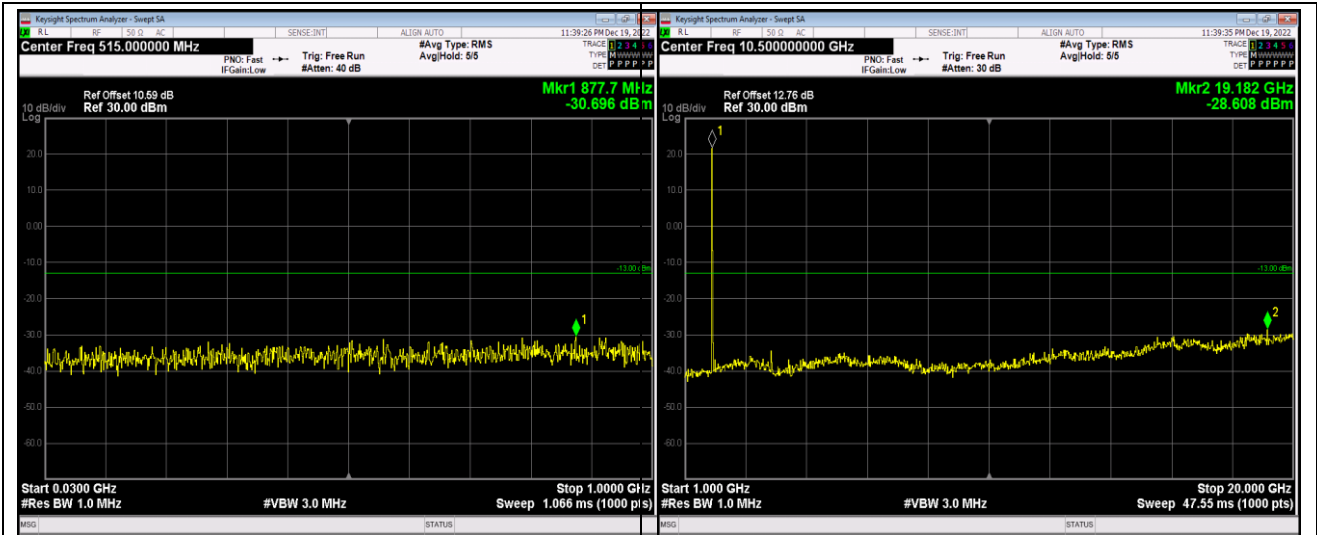

Band2-20MHz-16QAM-18900-1RB#0-Range2:1000~2000MHz

Band2-20MHz-16QAM-18900-1RB#0-Range1:30~1000MHz