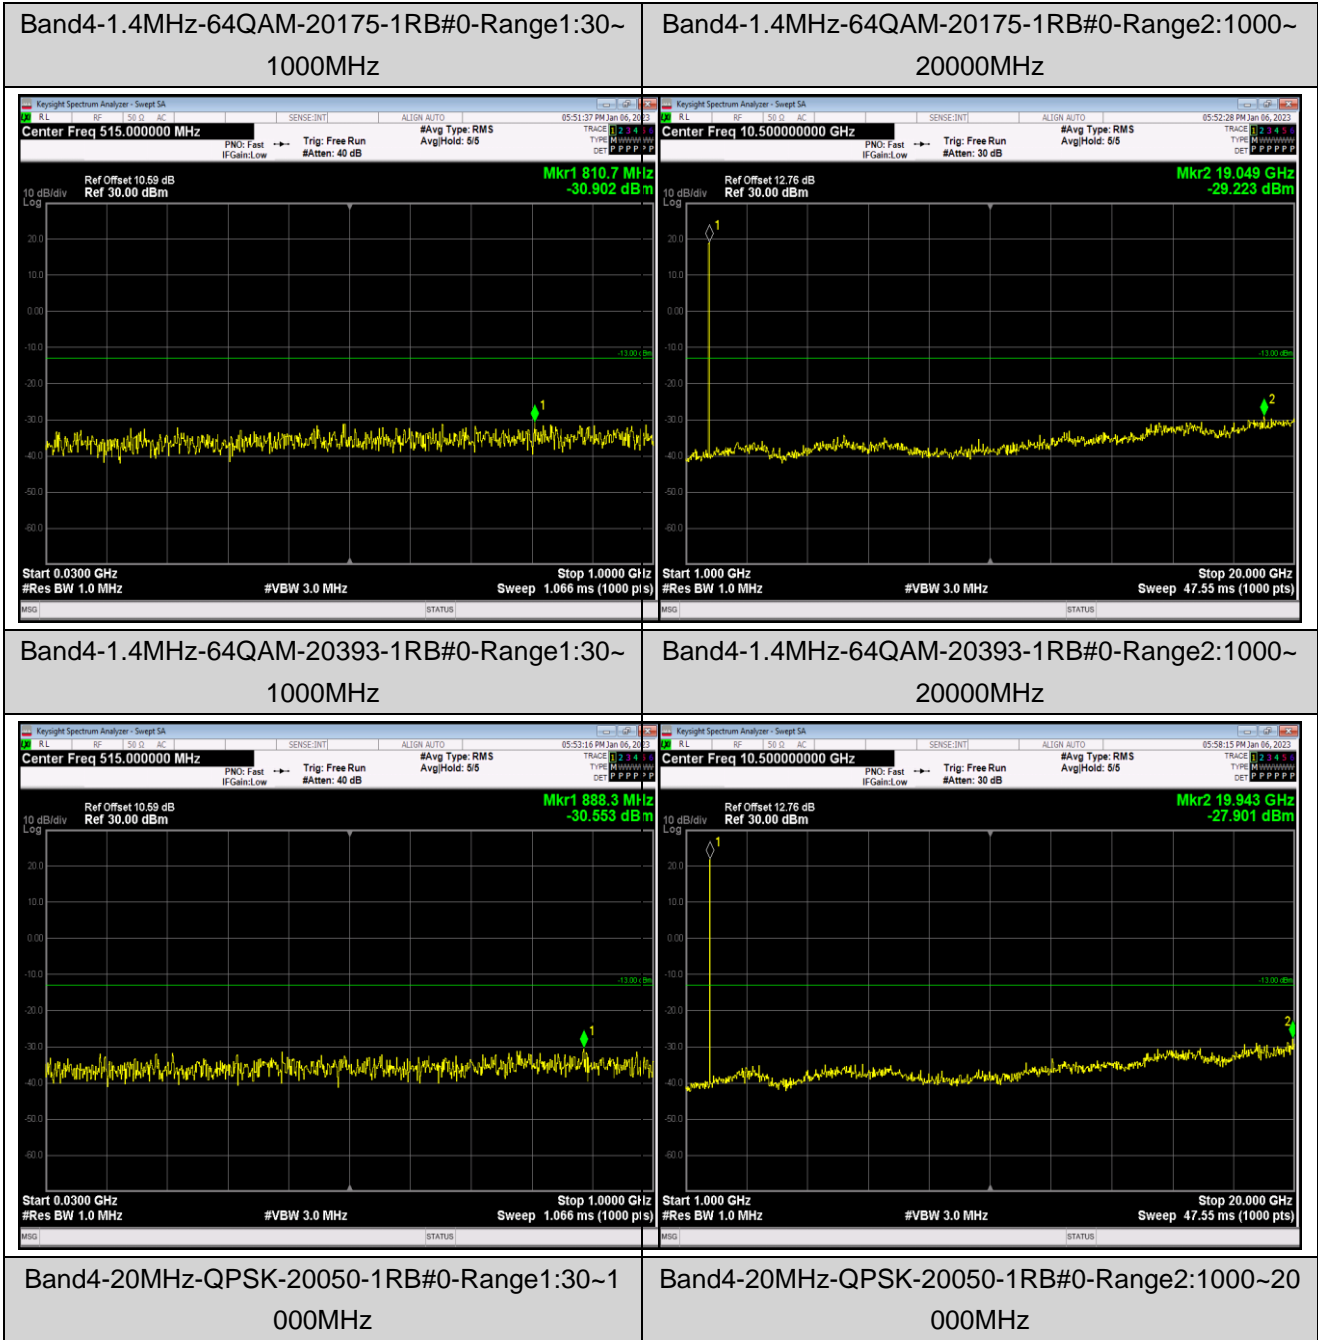

Band2-20MHz-QPSK-18700-1RB#0-Range2:1000~20000MHz

Band2-20MHz-16QAM-18900-1RB#0-Range1:30~1000MHz

Band2-20MHz-16QAM-18900-1RB#0-Range2:1000~2000MHz

Band2-20MHz-16QAM-19100-1RB#0-Range1:30~1000MHz

Band2-20MHz-16QAM-19100-1RB#0-Range2:1000~2000MHz

Band4-1.4MHz-QPSK-19957-1RB#0-Range1:30~1000MHz

Band4-1.4MHz-QPSK-19957-1RB#0-Range2:1000~2000MHz

Band4-1.4MHz-QPSK-20175-1RB#0-Range1:30~1000MHz

Band4-1.4MHz-QPSK-20175-1RB#0-Range2:1000~2000MHz

Band4-1.4MHz-16QAM-20393-1RB#0-Range1:30~1000MHz

Band4-1.4MHz-16QAM-20393-1RB#0-Range2:1000~20000MHz

Band4-1.4MHz-64QAM-19957-1RB#0-Range1:30~1000MHz

Band4-1.4MHz-64QAM-19957-1RB#0-Range2:1000~20000MHz

Band4-20MHz-QPSK-20175-1RB#0-Range1:30~1000MHz

Band4-20MHz-QPSK-20175-1RB#0-Range2:1000~20000MHz