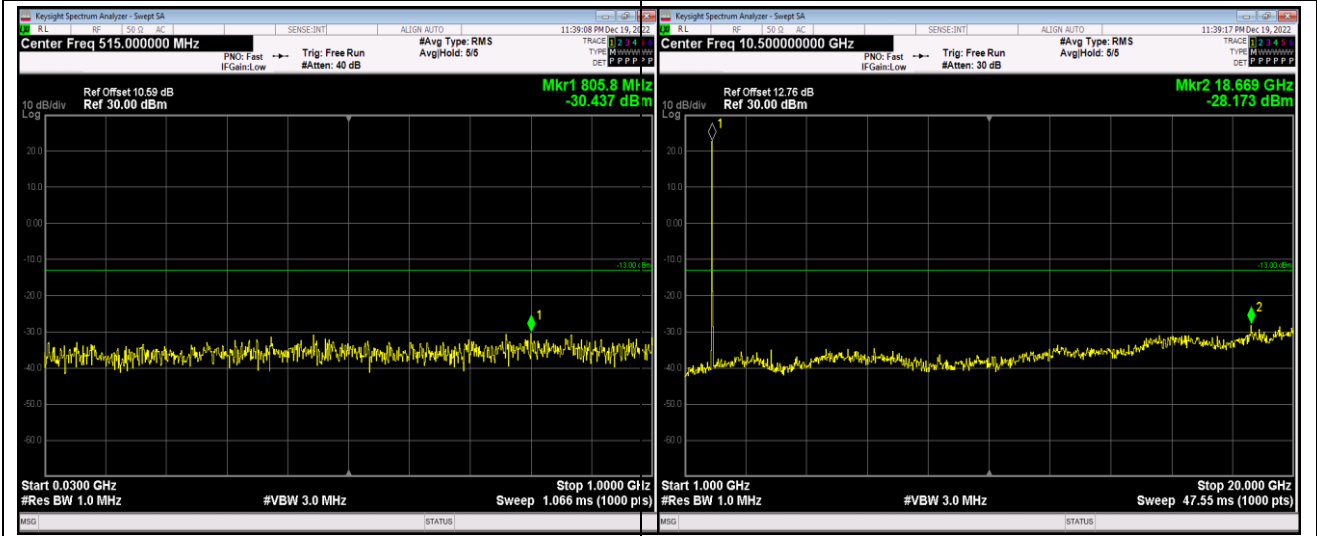

Band2-20MHz-QPSK-18700-1RB#0-Range1:30~1000MHz

Band2-20MHz-QPSK-18700-1RB#0-Range2:1000~20000MHz