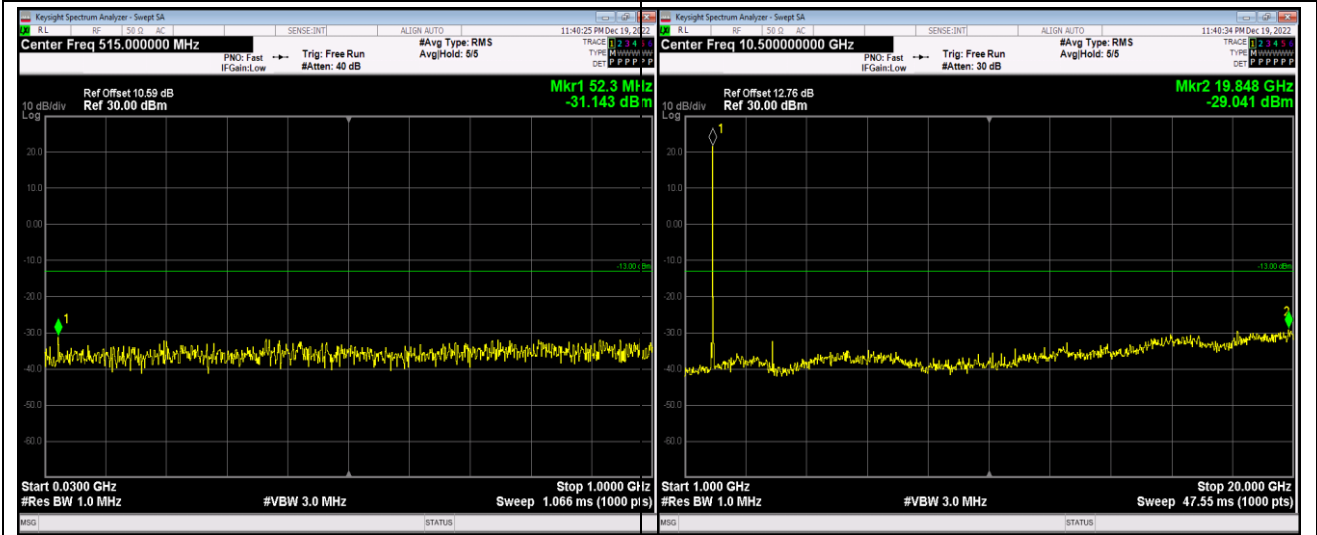

Band2-20MHz-QPSK-18700-1RB#0-Range2:1000~20000MHz

Band2-20MHz-16QAM-18900-1RB#0-Range1:30~1000MHz

Band2-20MHz-16QAM-18900-1RB#0-Range2:1000~2000MHz

Band2-20MHz-16QAM-19100-1RB#0-Range1:30~1000MHz

Band2-20MHz-16QAM-19100-1RB#0-Range2:1000~2000MHz