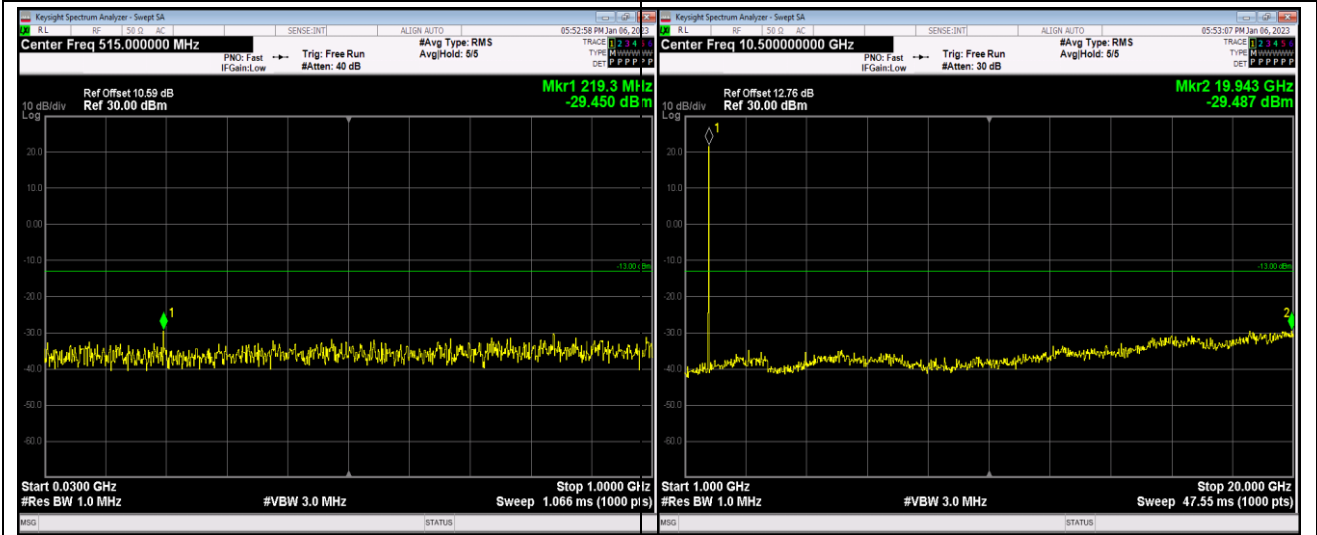

Band4-1.4MHz-16QAM-20393-1RB#0-Range1:30~1000MHz

Band4-1.4MHz-64QAM-19957-1RB#0-Range2:1000~20000MHz

Band4-1.4MHz-16QAM-20393-1RB#0-Range2:1000~20000MHz

Band4-1.4MHz-64QAM-19957-1RB#0-Range1:30~1000MHz