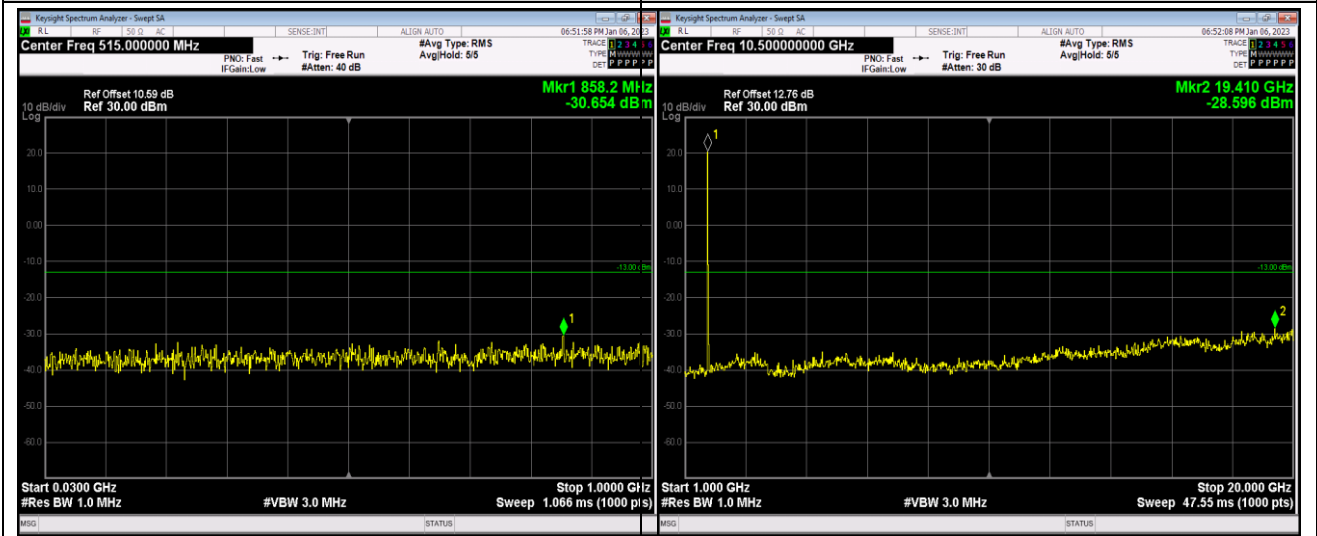

Band4-20MHz-64QAM-20175-1RB#0-Range1:30~1000MHz

Band4-20MHz-64QAM-20175-1RB#0-Range2:1000~20000MHz