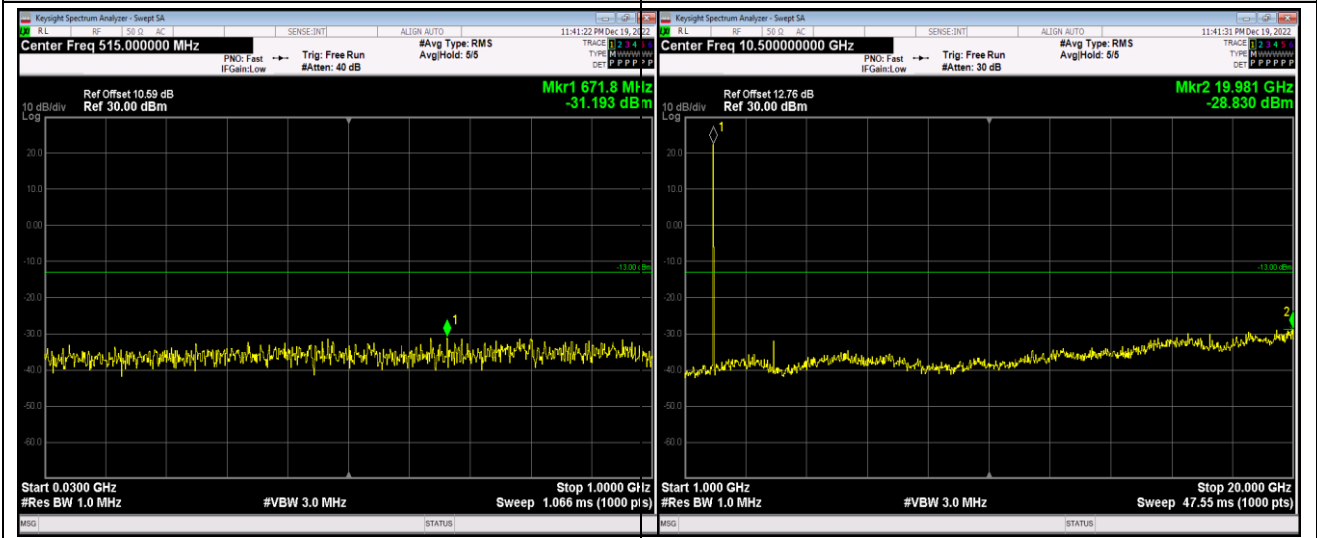

Band2-20MHz-QPSK-18700-1RB#0-Range2:1000~20000MHz

Band2-20MHz-16QAM-18900-1RB#0-Range1:30~1000MHz

Band2-20MHz-16QAM-18900-1RB#0-Range2:1000~2000MHz

Band2-20MHz-16QAM-19100-1RB#0-Range1:30~1000MHz

Band2-20MHz-16QAM-19100-1RB#0-Range2:1000~2000MHz