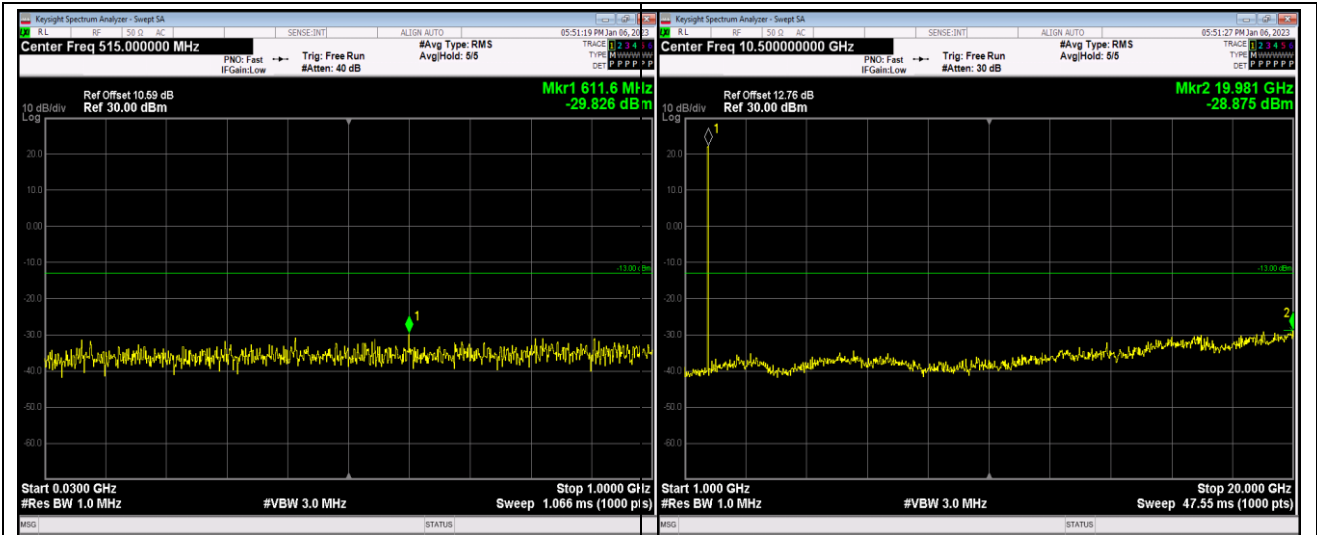

Band4-1.4MHz-QPSK-19957-1RB#0-Range1:30~1000MHz

Band4-1.4MHz-QPSK-19957-1RB#0-Range2:1000~2000MHz

Band4-1.4MHz-QPSK-20175-1RB#0-Range1:30~1000MHz

Band4-1.4MHz-QPSK-20175-1RB#0-Range2:1000~2000MHz

Band4-1.4MHz-16QAM-20393-1RB#0-Range1:30~1000MHz