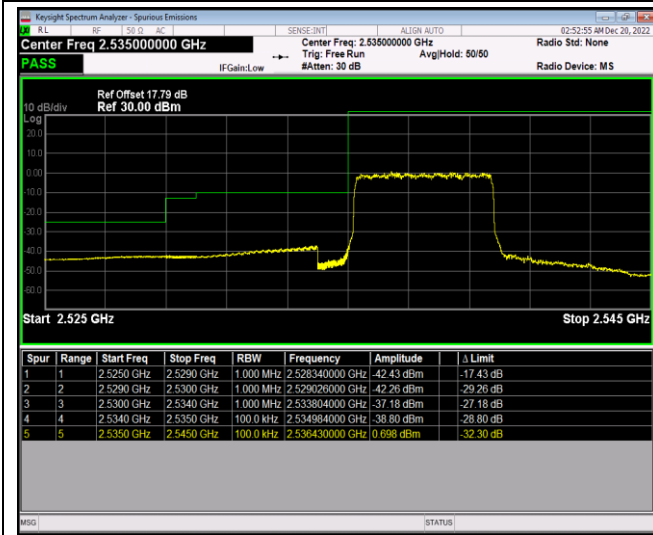

Band7-20MHz-64QAM-21350-100RB#0

Band41-5MHz-QPSK-40065-1RB#0

Band41-5MHz-QPSK-40065-1RB#24

Band41-5MHz-QPSK-40065-25RB#0

Band41-5MHz-QPSK-41215-1RB#0

Band41-5MHz-QPSK-41215-1RB#24

Band41-5MHz-QPSK-41215-25RB#0