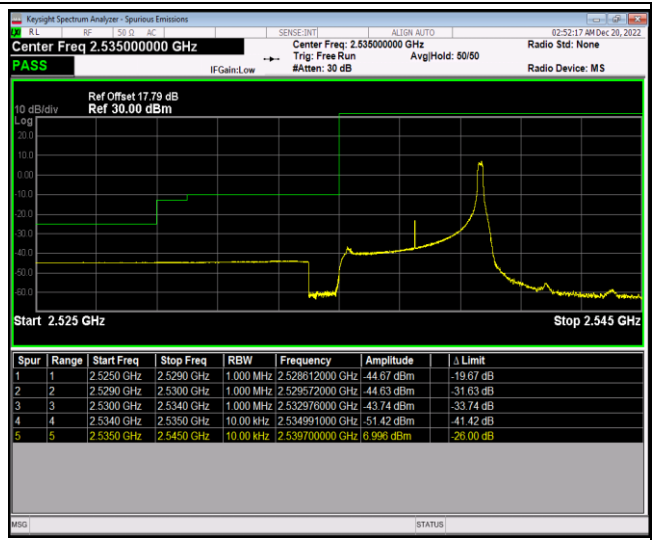

Band41-5MHz-64QAM-40065-1RB#24

Band41-5MHz-64QAM-41215-1RB#0