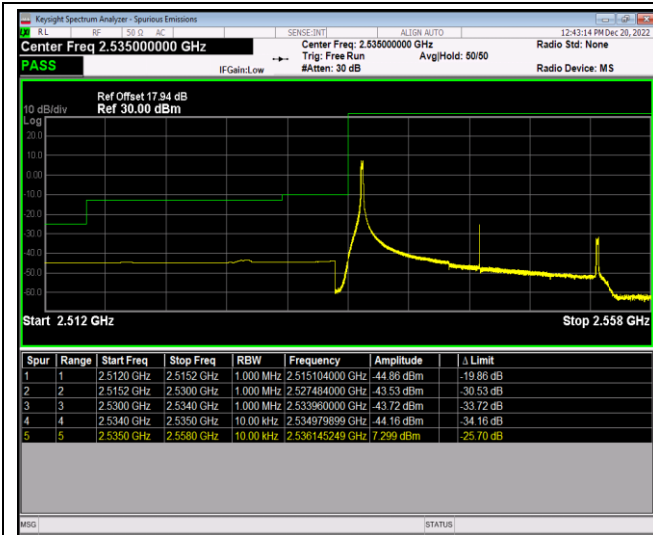

Band41-20MHz-16QAM-41140-1RB#0

Band41-20MHz-16QAM-41140-1RB#99

Band41-20MHz-16QAM-41140-100RB#0

Band41-20MHz-64QAM-40140-1RB#0

Band41-20MHz-64QAM-40140-1RB#99

Band41-20MHz-64QAM-40140-100RB#0

Band41-20MHz-64QAM-41140-1RB#0