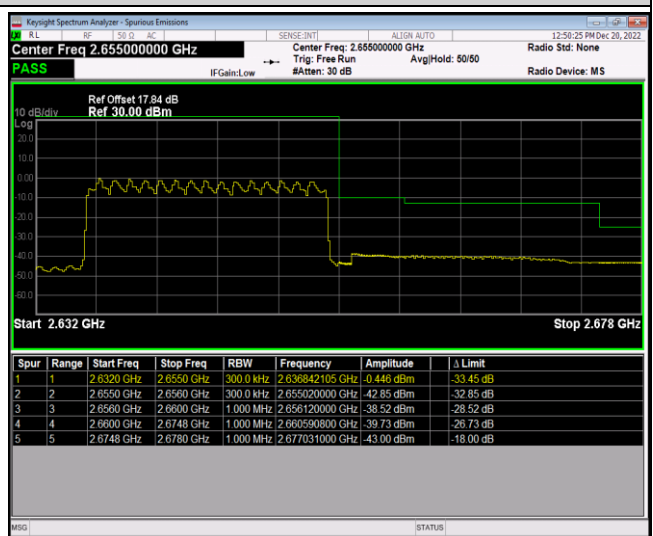

Band41-20MHz-QPSK-40140-100RB#0

Band41-20MHz-QPSK-41140-1RB#0

Band41-20MHz-QPSK-41140-1RB#99

Band41-20MHz-QPSK-41140-100RB#0

Band41-20MHz-16QAM-40140-1RB#0

Band41-20MHz-16QAM-40140-1RB#99

Band41-20MHz-16QAM-40140-100RB#0