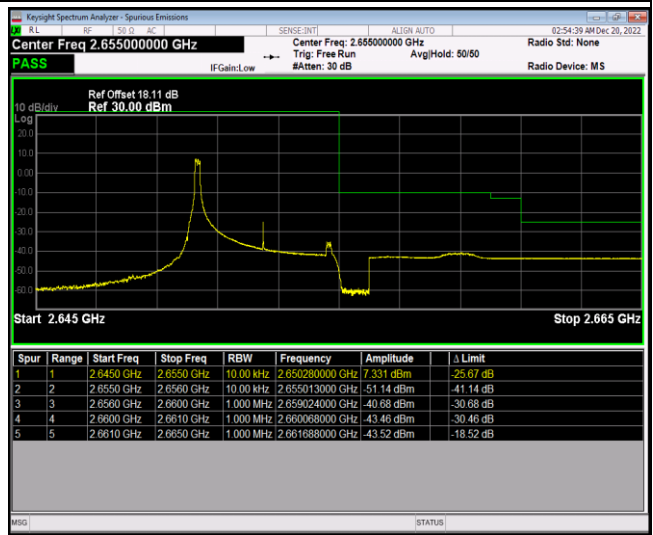

Band7-20MHz-64QAM-21350-100RB#0

Band41-5MHz-QPSK-40065-1RB#0

Band41-5MHz-QPSK-40065-1RB#24

Band41-5MHz-QPSK-40065-25RB#0

Band41-5MHz-QPSK-41215-1RB#0

Band41-5MHz-QPSK-41215-1RB#24

Band41-5MHz-QPSK-41215-25RB#0