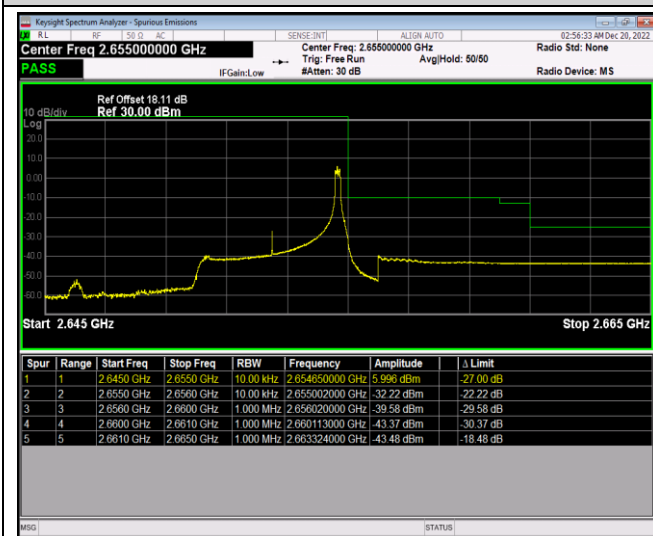

Band41-5MHz-16QAM-40065-1RB#0

Band41-5MHz-16QAM-40065-1RB#24

Band41-5MHz-16QAM-40065-25RB#0

Band41-5MHz-16QAM-41215-1RB#0

Band41-5MHz-16QAM-41215-1RB#24

Band41-5MHz-16QAM-41215-25RB#0

Band41-5MHz-64QAM-40065-1RB#0