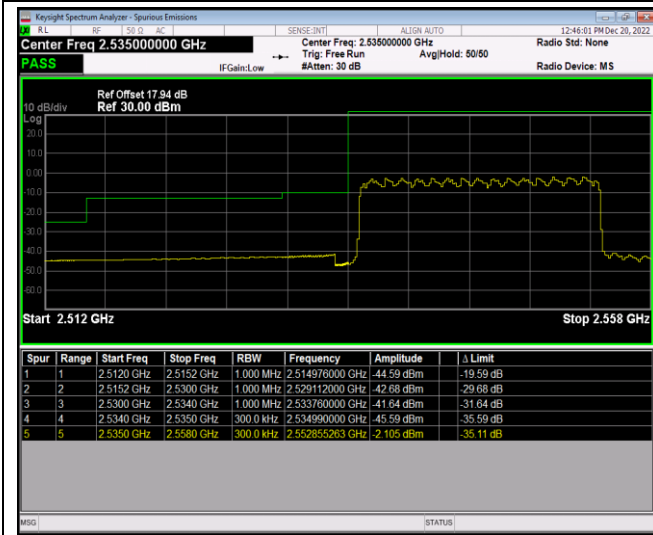

Band41-20MHz-16QAM-40140-100RB#0

Band41-20MHz-16QAM-41140-1RB#99