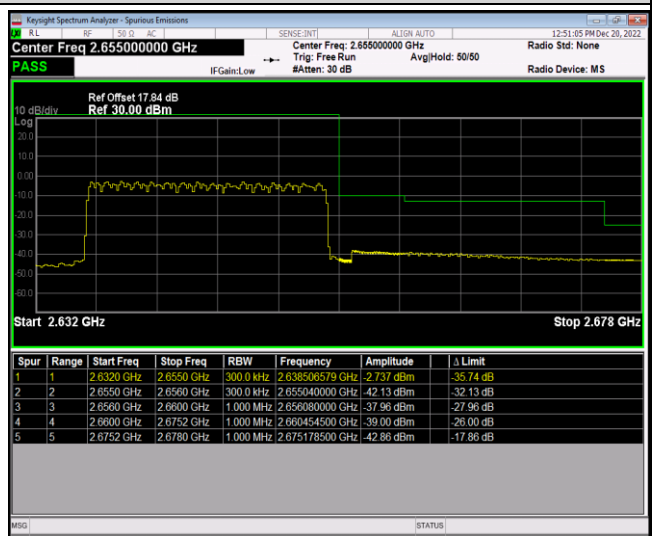

Band41-20MHz-16QAM-41140-1RB#0

Band41-20MHz-16QAM-41140-1RB#99

Band41-20MHz-16QAM-41140-100RB#0

Band41-20MHz-64QAM-40140-1RB#0

Band41-20MHz-64QAM-40140-1RB#99

Band41-20MHz-64QAM-40140-100RB#0

Band41-20MHz-64QAM-41140-1RB#0