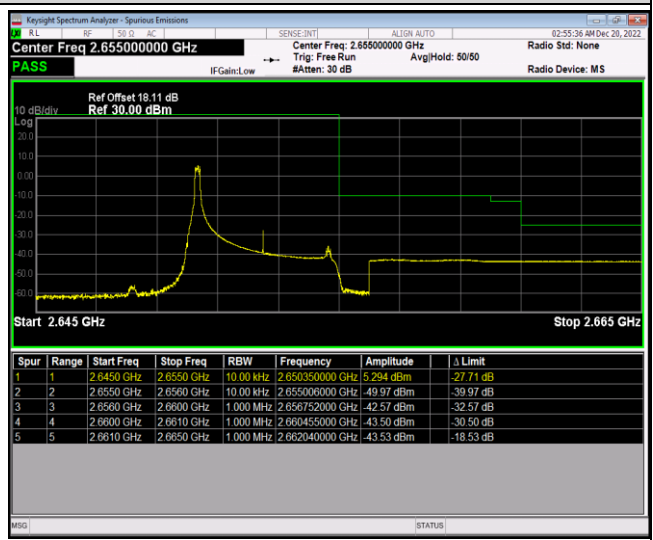

Band41-5MHz-64QAM-40065-1RB#24

Band41-5MHz-64QAM-40065-25RB#0

Band41-5MHz-64QAM-41215-1RB#0

Band41-5MHz-64QAM-41215-1RB#24

Band41-5MHz-64QAM-41215-25RB#0

Band41-20MHz-QPSK-40140-1RB#0

Band41-20MHz-QPSK-40140-1RB#99