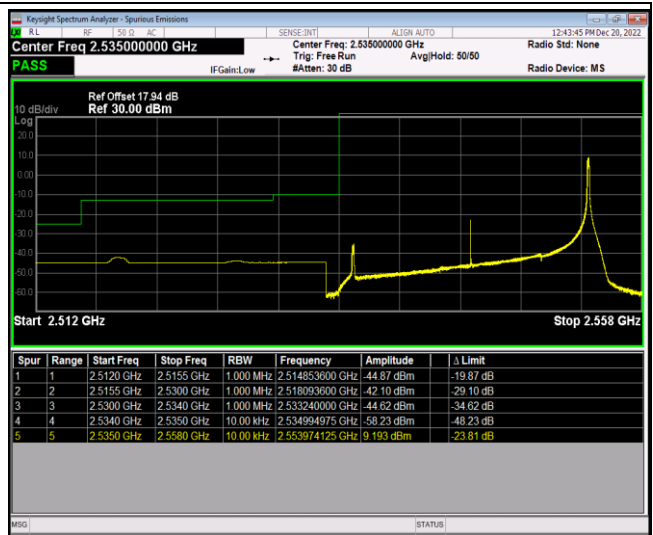

Band41-20MHz-QPSK-40140-1RB#99

Band41-20MHz-QPSK-41140-1RB#0