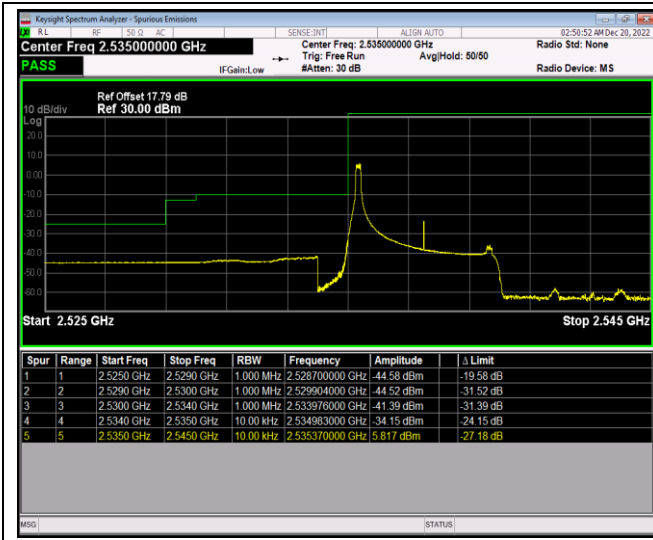

Band41-5MHz-64QAM-40065-1RB#0

Band41-5MHz-64QAM-40065-25RB#0