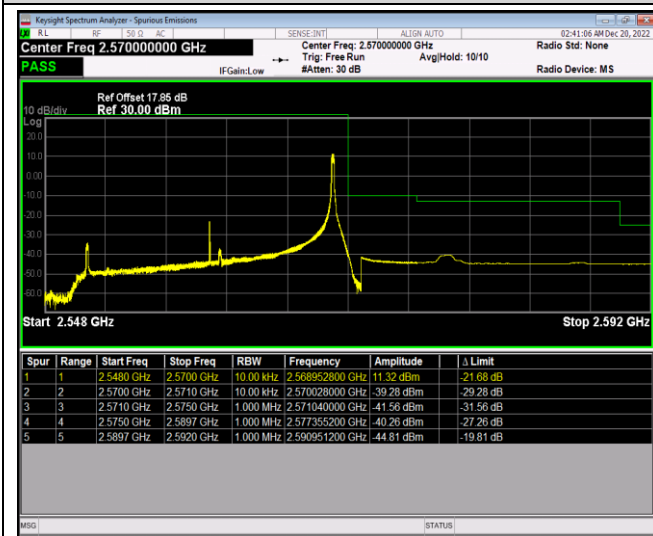

Band7-20MHz-64QAM-21350-1RB#99

Band41-5MHz-QPSK-40065-1RB#0