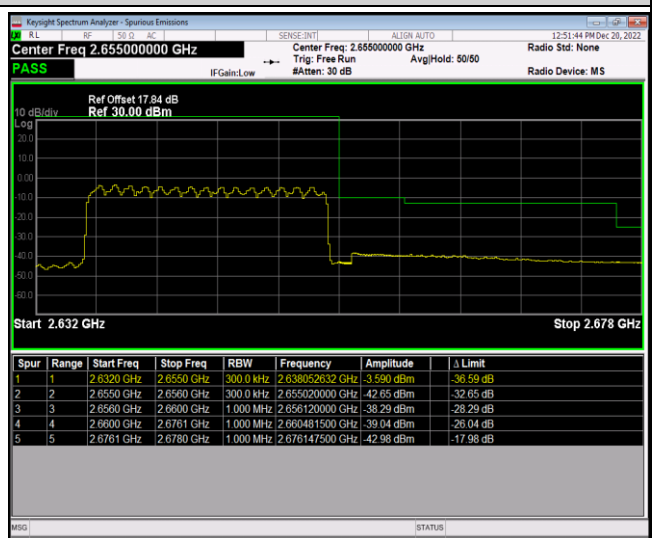

Band41-20MHz-64QAM-41140-100RB#0