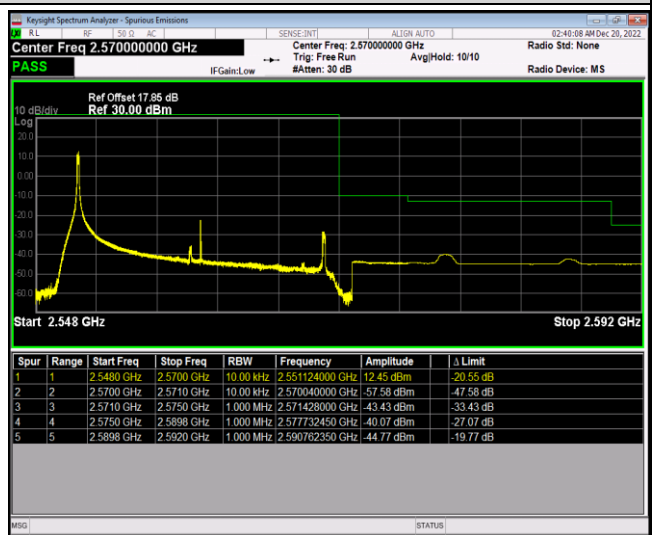

Band7-20MHz-16QAM-21350-1RB#0

Band7-20MHz-16QAM-21350-100RB#0