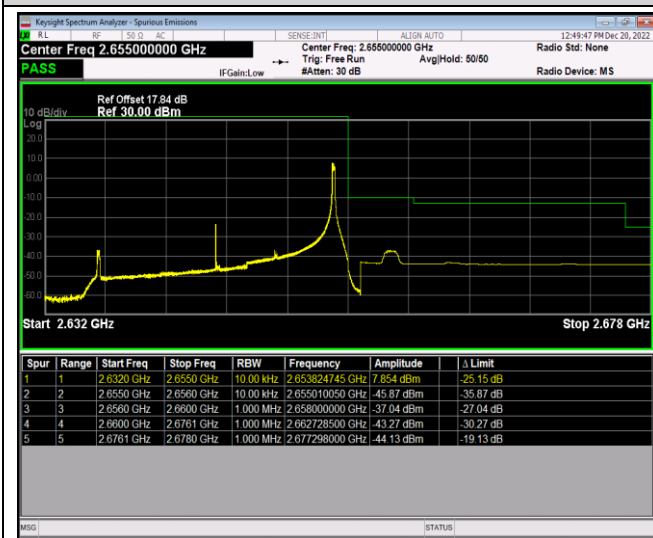

Band41-20MHz-64QAM-41140-1RB#99