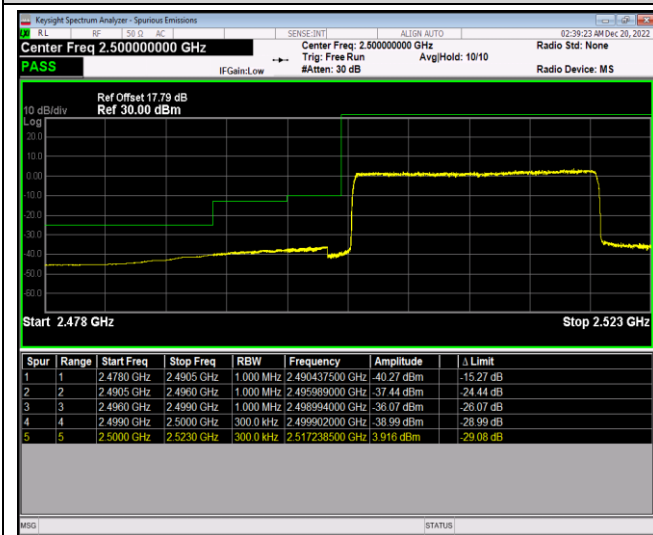

Band7-20MHz-QPSK-21350-1RB#0

Band7-20MHz-QPSK-21350-1RB#99

Band7-20MHz-QPSK-21350-100RB#0

Band7-20MHz-16QAM-20850-1RB#0

Band7-20MHz-16QAM-20850-1RB#99

Band7-20MHz-16QAM-20850-100RB#0

Band7-20MHz-16QAM-21350-1RB#0