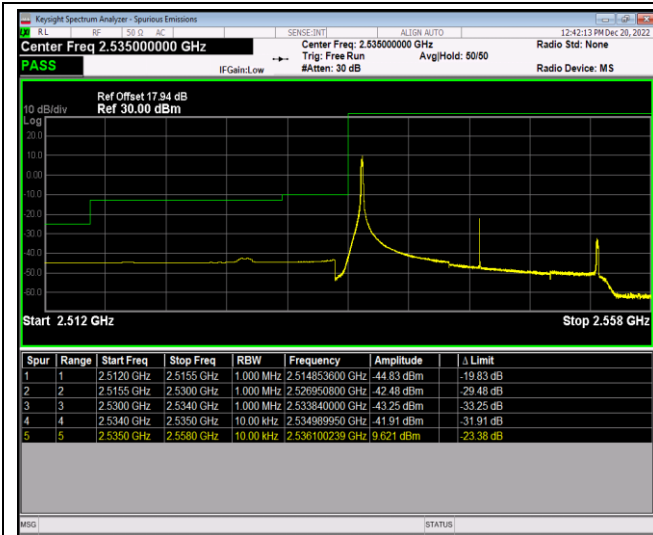

Band41-5MHz-64QAM-40065-1RB#24

Band41-5MHz-64QAM-40065-25RB#0

Band41-5MHz-64QAM-41215-1RB#0

Band41-5MHz-64QAM-41215-1RB#24

Band41-5MHz-64QAM-41215-25RB#0

Band41-20MHz-QPSK-40140-1RB#0

Band41-20MHz-QPSK-40140-1RB#99