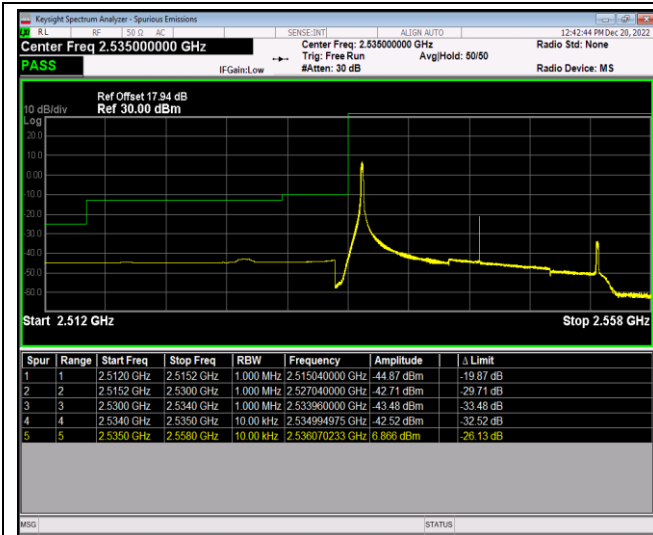

Band41-20MHz-QPSK-40140-100RB#0

Band41-20MHz-QPSK-41140-1RB#0

Band41-20MHz-QPSK-41140-1RB#99

Band41-20MHz-QPSK-41140-100RB#0

Band41-20MHz-16QAM-40140-1RB#0

Band41-20MHz-16QAM-40140-1RB#99

Band41-20MHz-16QAM-40140-100RB#0