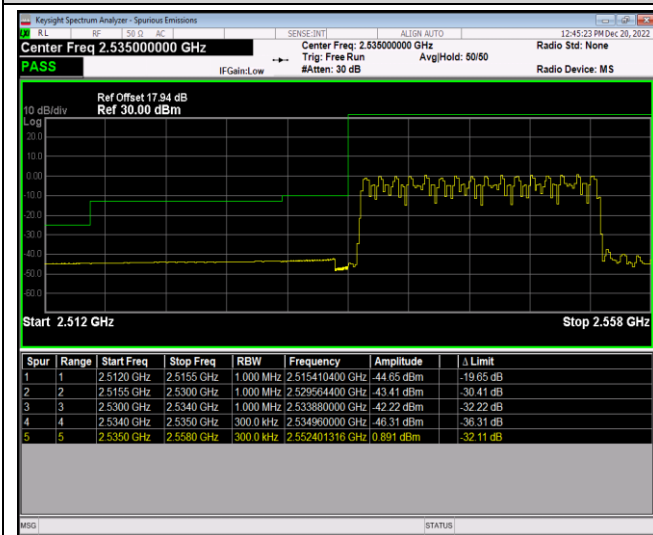

Band41-20MHz-QPSK-40140-100RB#0

Band41-20MHz-QPSK-41140-1RB#99