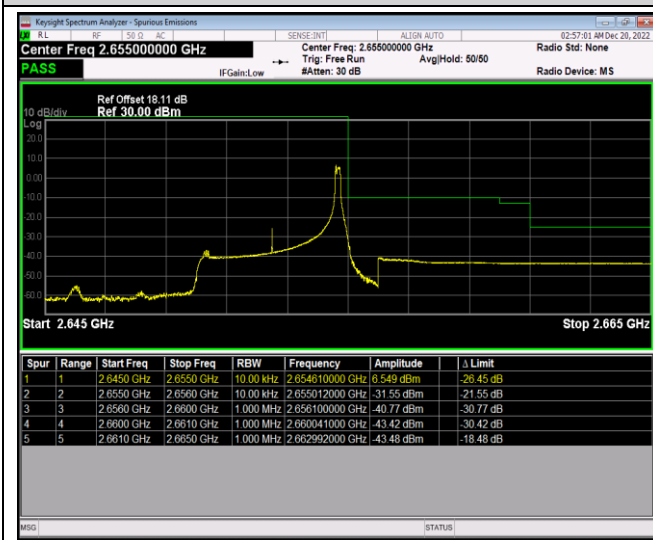

Band41-5MHz-64QAM-40065-1RB#24

Band41-5MHz-64QAM-40065-25RB#0

Band41-5MHz-64QAM-41215-1RB#0

Band41-5MHz-64QAM-41215-1RB#24

Band41-5MHz-64QAM-41215-25RB#0

Band41-20MHz-QPSK-40140-1RB#0

Band41-20MHz-QPSK-40140-1RB#99