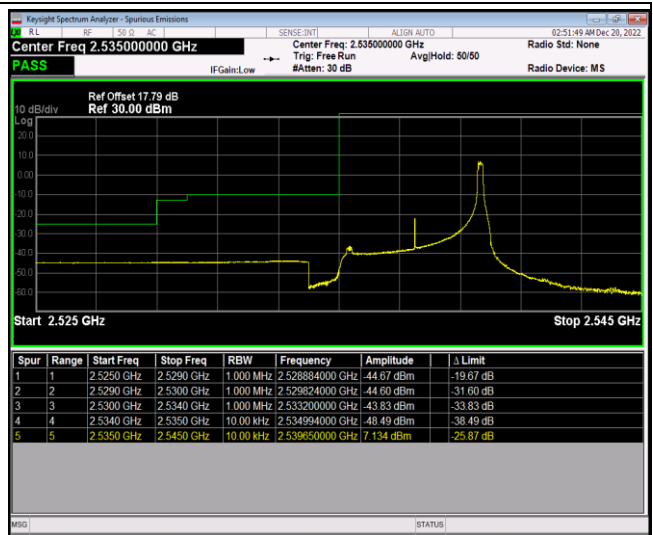

Band41-5MHz-16QAM-40065-1RB#24

Band41-5MHz-16QAM-41215-1RB#0