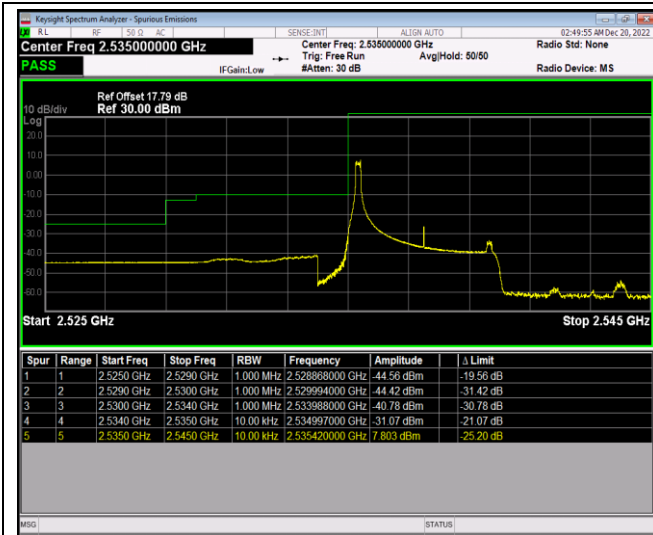

Band41-5MHz-QPSK-40065-1RB#0

Band41-5MHz-QPSK-40065-25RB#0