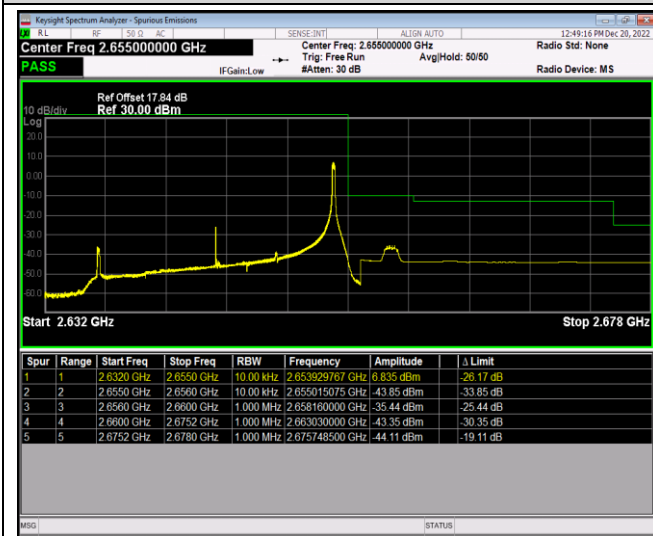

Band41-20MHz-16QAM-41140-1RB#99

Band41-20MHz-64QAM-40140-1RB#0