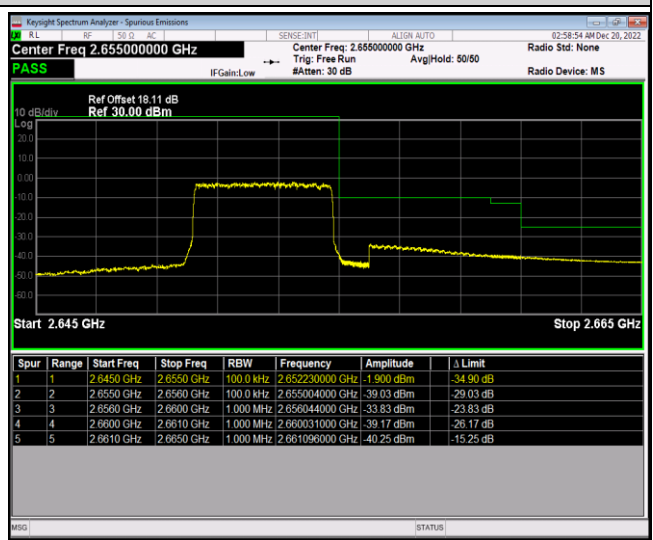

Band41-5MHz-64QAM-40065-1RB#24

Band41-5MHz-64QAM-40065-25RB#0

Band41-5MHz-64QAM-41215-1RB#0

Band41-5MHz-64QAM-41215-1RB#24

Band41-5MHz-64QAM-41215-25RB#0

Band41-20MHz-QPSK-40140-1RB#0

Band41-20MHz-QPSK-40140-1RB#99