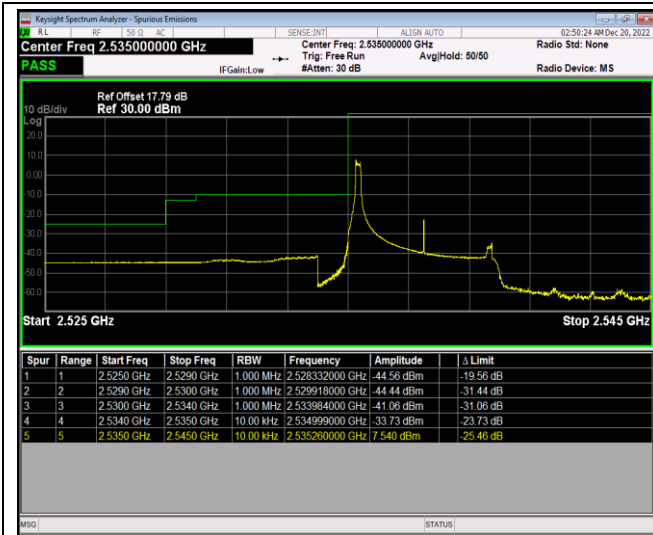

Band41-5MHz-16QAM-40065-1RB#0

Band41-5MHz-16QAM-40065-25RB#0