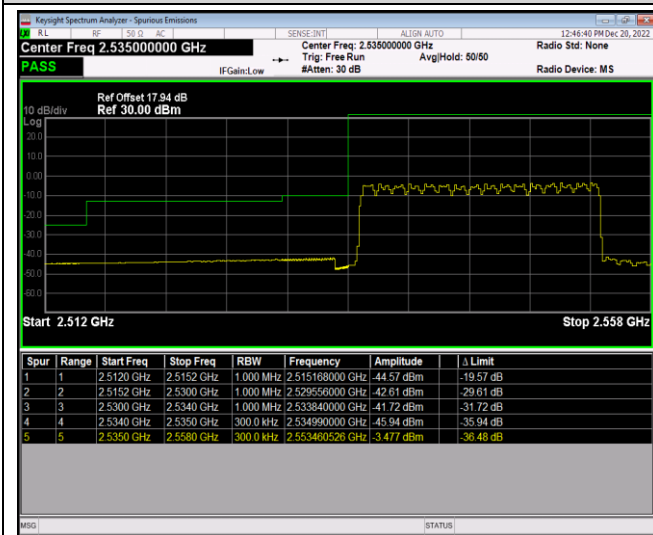

Band41-20MHz-16QAM-41140-1RB#0

Band41-20MHz-16QAM-41140-1RB#99

Band41-20MHz-16QAM-41140-100RB#0

Band41-20MHz-64QAM-40140-1RB#0

Band41-20MHz-64QAM-40140-1RB#99

Band41-20MHz-64QAM-40140-100RB#0

Band41-20MHz-64QAM-41140-1RB#0