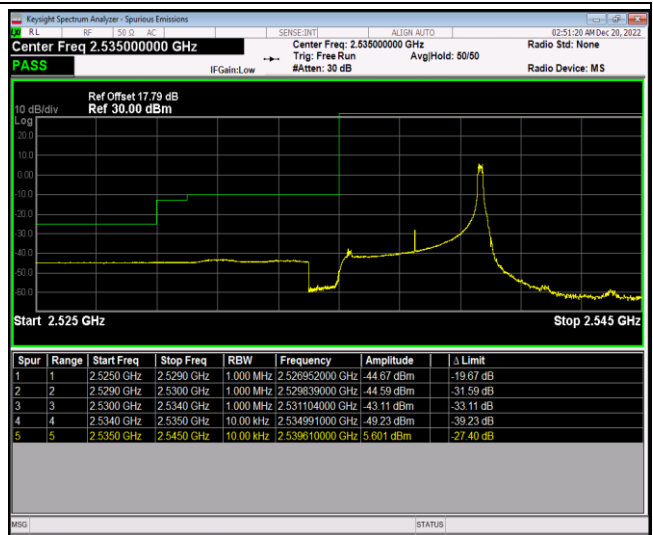

Band7-20MHz-64QAM-21350-100RB#0

Band41-5MHz-QPSK-40065-1RB#0

Band41-5MHz-QPSK-40065-1RB#24

Band41-5MHz-QPSK-40065-25RB#0

Band41-5MHz-QPSK-41215-1RB#0

Band41-5MHz-QPSK-41215-1RB#24

Band41-5MHz-QPSK-41215-25RB#0