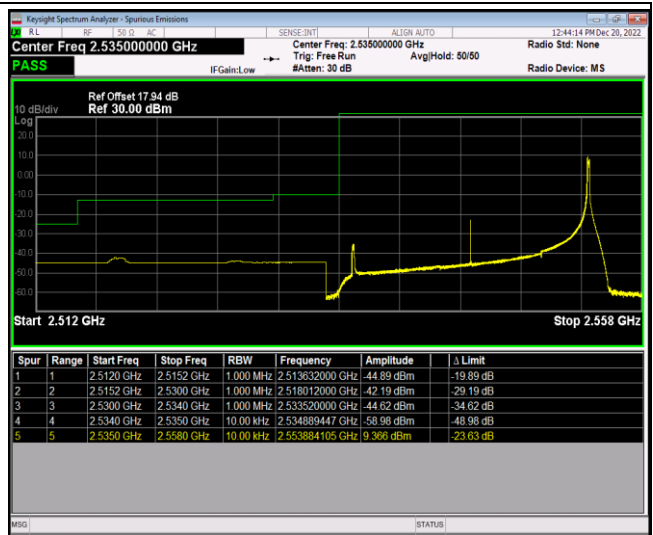

Band41-20MHz-QPSK-40140-100RB#0

Band41-20MHz-QPSK-41140-1RB#0

Band41-20MHz-QPSK-41140-1RB#99

Band41-20MHz-QPSK-41140-100RB#0

Band41-20MHz-16QAM-40140-1RB#0

Band41-20MHz-16QAM-40140-1RB#99

Band41-20MHz-16QAM-40140-100RB#0