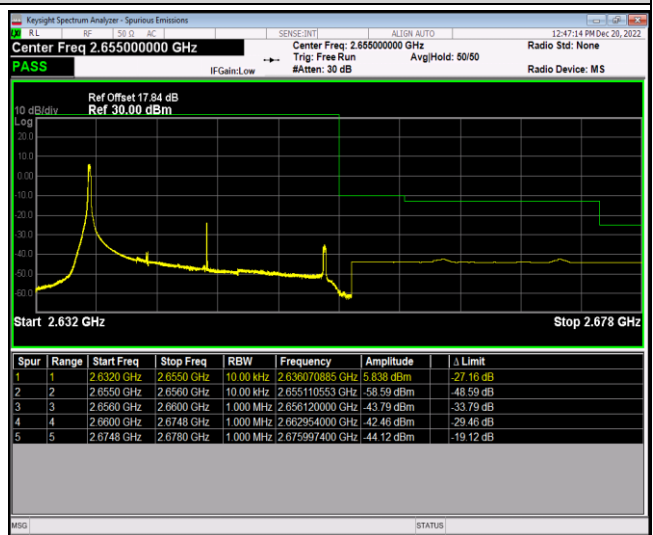

Band41-20MHz-QPSK-41140-1RB#0

Band41-20MHz-QPSK-41140-100RB#0