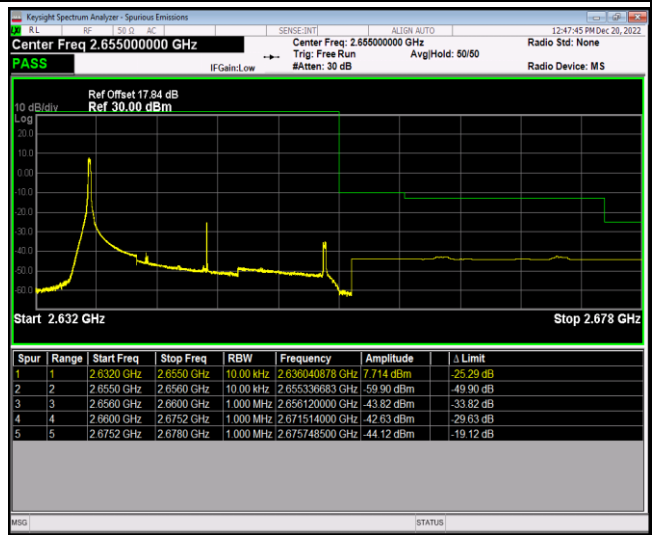

Band41-20MHz-16QAM-41140-1RB#0

Band41-20MHz-16QAM-41140-100RB#0