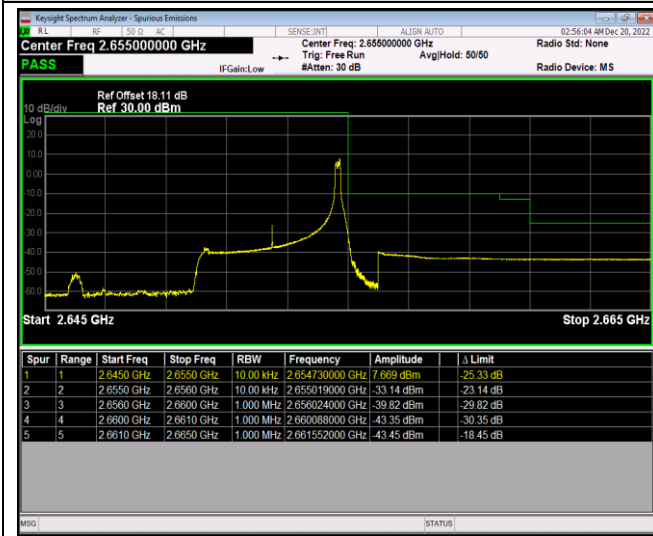

Band7-20MHz-64QAM-21350-100RB#0

Band41-5MHz-QPSK-40065-1RB#0

Band41-5MHz-QPSK-40065-1RB#24

Band41-5MHz-QPSK-40065-25RB#0

Band41-5MHz-QPSK-41215-1RB#0

Band41-5MHz-QPSK-41215-1RB#24

Band41-5MHz-QPSK-41215-25RB#0