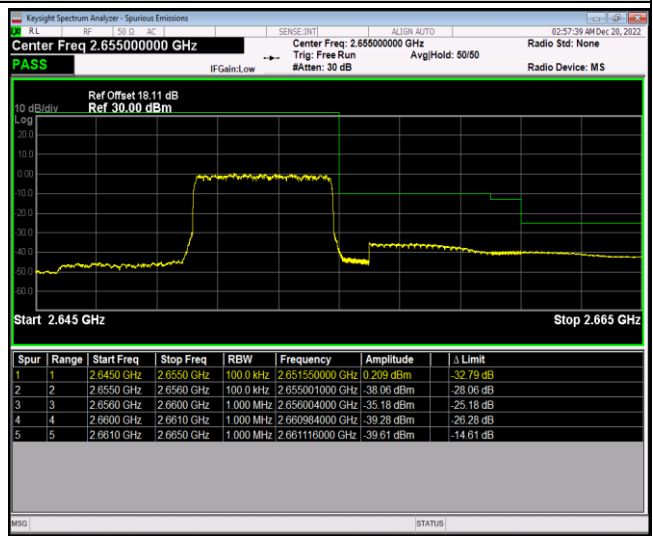

Band41-5MHz-QPSK-41215-25RB#0

Band41-5MHz-16QAM-40065-1RB#24