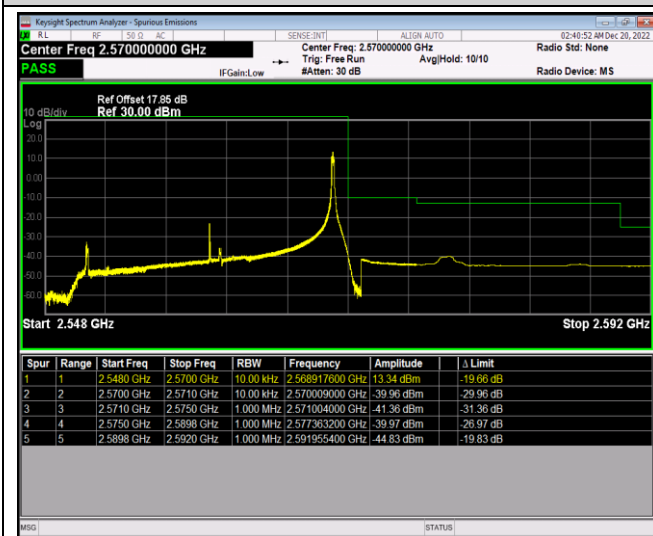

Band7-20MHz-16QAM-21350-1RB#99

Band7-20MHz-64QAM-20850-1RB#0