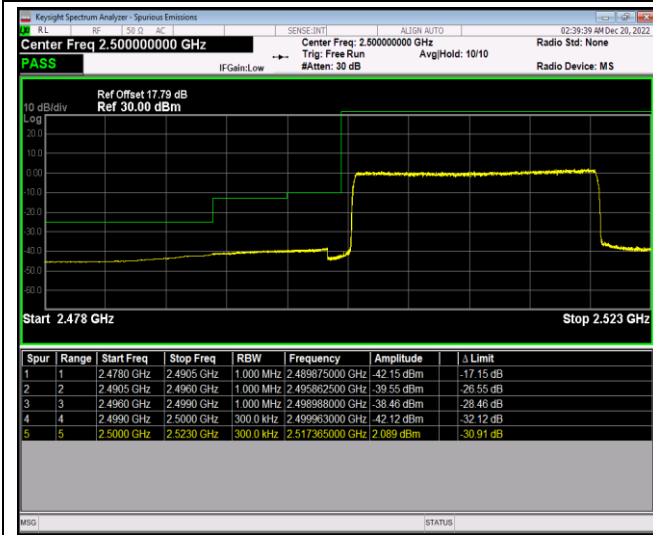

Band7-20MHz-16QAM-21350-1RB#99

Band7-20MHz-16QAM-21350-100RB#0

Band7-20MHz-64QAM-20850-1RB#0

Band7-20MHz-64QAM-20850-1RB#99

Band7-20MHz-64QAM-20850-100RB#0

Band7-20MHz-64QAM-21350-1RB#0

Band7-20MHz-64QAM-21350-1RB#99