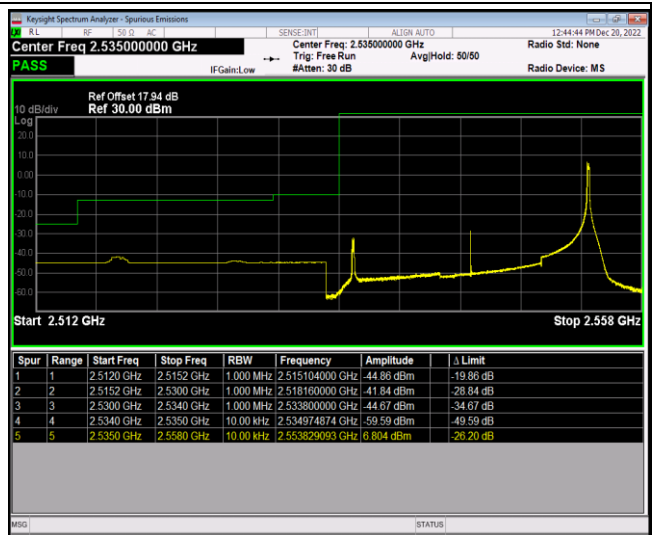

Band41-20MHz-16QAM-41140-1RB#0

Band41-20MHz-16QAM-41140-1RB#99

Band41-20MHz-16QAM-41140-100RB#0

Band41-20MHz-64QAM-40140-1RB#0

Band41-20MHz-64QAM-40140-1RB#99

Band41-20MHz-64QAM-40140-100RB#0

Band41-20MHz-64QAM-41140-1RB#0