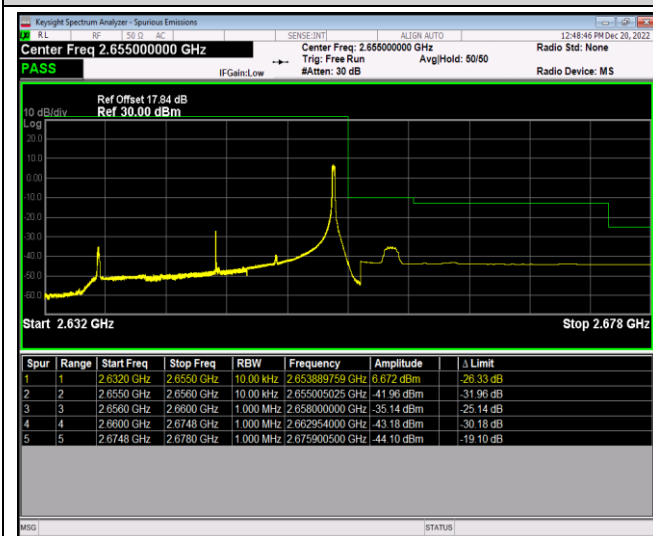

Band41-20MHz-QPSK-40140-100RB#0

Band41-20MHz-QPSK-41140-1RB#0

Band41-20MHz-QPSK-41140-1RB#99

Band41-20MHz-QPSK-41140-100RB#0

Band41-20MHz-16QAM-40140-1RB#0

Band41-20MHz-16QAM-40140-1RB#99

Band41-20MHz-16QAM-40140-100RB#0