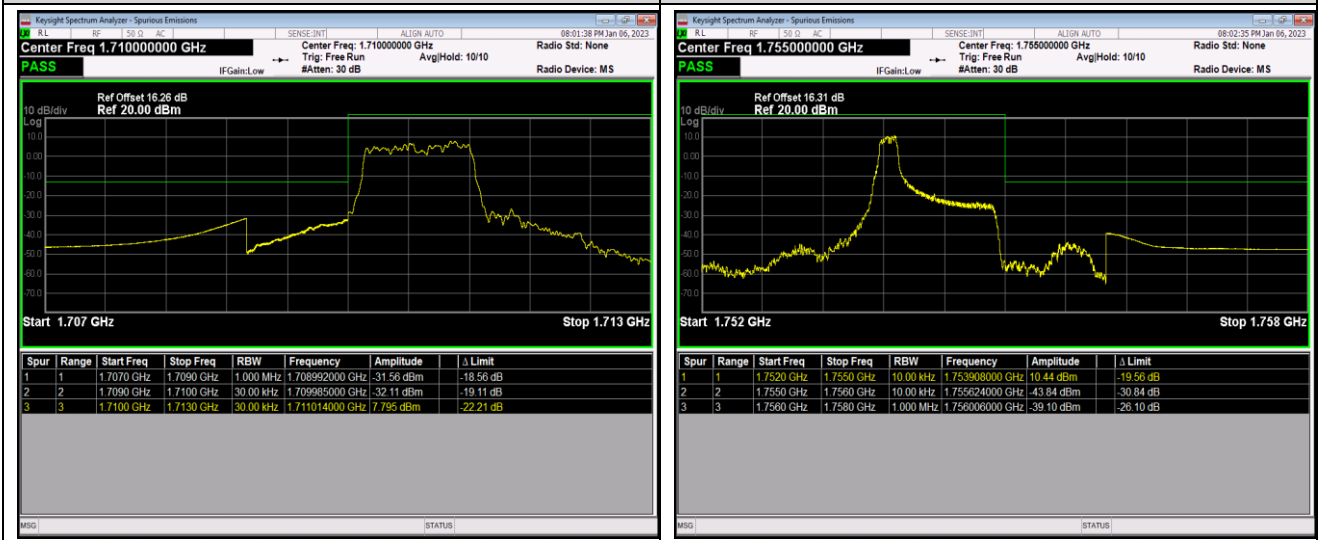

Band4-1.4MHz-64QAM-19957-6RB#0

Band4-1.4MHz-64QAM-20393-1RB#0

Band4-1.4MHz-64QAM-20393-1RB#5

Band4-1.4MHz-64QAM-20393-6RB#0

Band4-20MHz-QPSK-20050-1RB#0

Band4-20MHz-QPSK-20050-1RB#99

Band4-20MHz-QPSK-20050-100RB#0