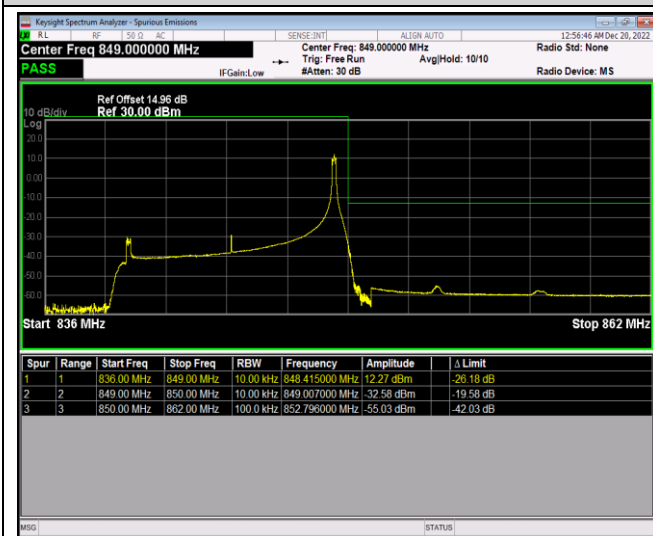

Band5-1.4MHz-64QAM-20407-1RB#5

Band5-10MHz-QPSK-20450-1RB#0

Band5-10MHz-QPSK-20450-1RB#49

Band5-10MHz-QPSK-20450-50RB#0

Band5-10MHz-QPSK-20600-1RB#0

Band5-10MHz-QPSK-20600-1RB#49

Band5-10MHz-QPSK-20600-50RB#0