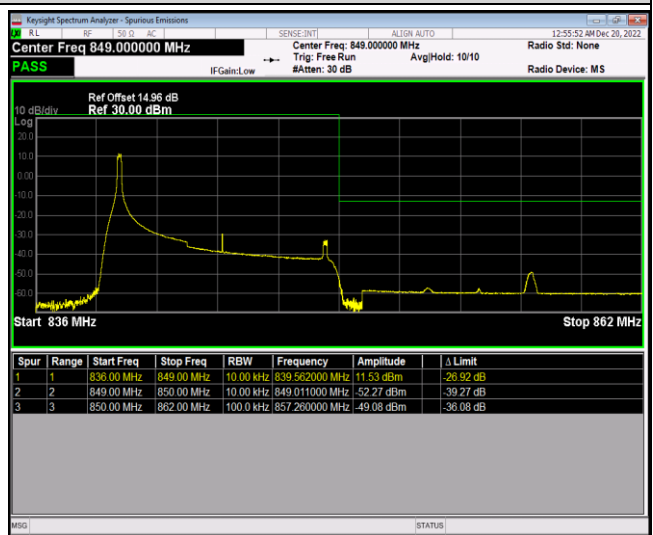

Band5-1.4MHz-64QAM-20407-1RB#5

Band5-10MHz-QPSK-20450-1RB#0

Band5-10MHz-QPSK-20450-1RB#49

Band5-10MHz-QPSK-20450-50RB#0

Band5-10MHz-QPSK-20600-1RB#0

Band5-10MHz-QPSK-20600-1RB#49

Band5-10MHz-QPSK-20600-50RB#0