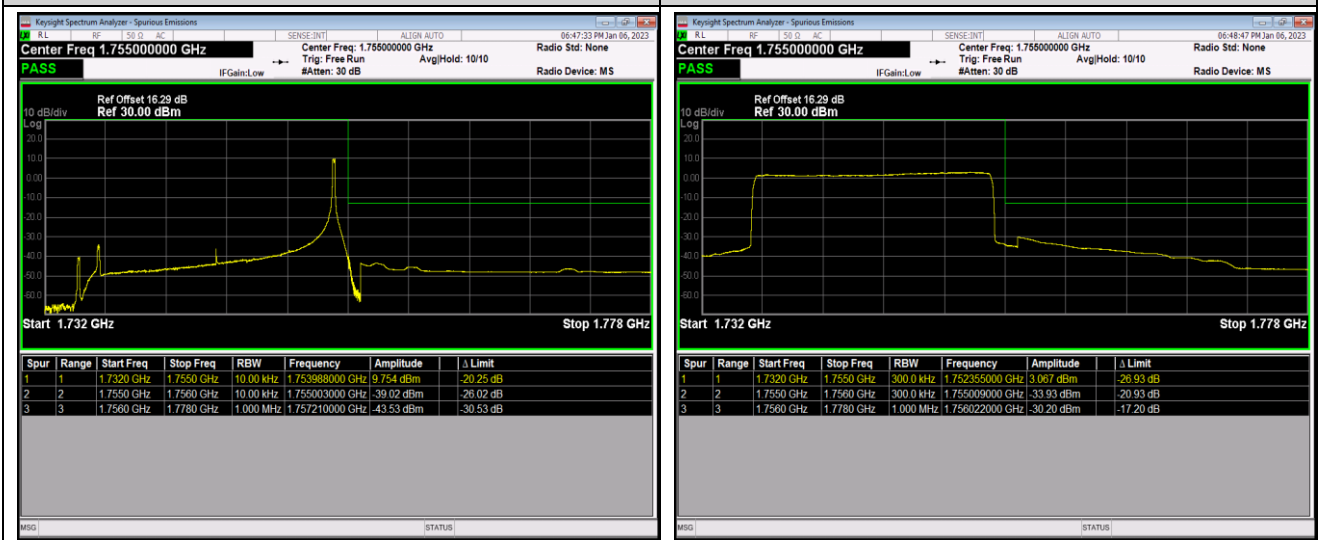

Band4-1.4MHz-64QAM-19957-6RB#0

Band4-1.4MHz-64QAM-20393-1RB#0

Band4-1.4MHz-64QAM-20393-1RB#5

Band4-1.4MHz-64QAM-20393-6RB#0

Band4-20MHz-QPSK-20050-1RB#0

Band4-20MHz-QPSK-20050-1RB#99

Band4-20MHz-QPSK-20050-100RB#0

Band4-20MHz-QPSK-20300-1RB#0

Band4-20MHz-QPSK-20300-1RB#99

Band4-20MHz-QPSK-20300-100RB#0

Band4-20MHz-16QAM-20050-1RB#0

Band4-20MHz-16QAM-20050-1RB#99

Band4-20MHz-16QAM-20050-100RB#0

Band4-20MHz-16QAM-20300-1RB#0