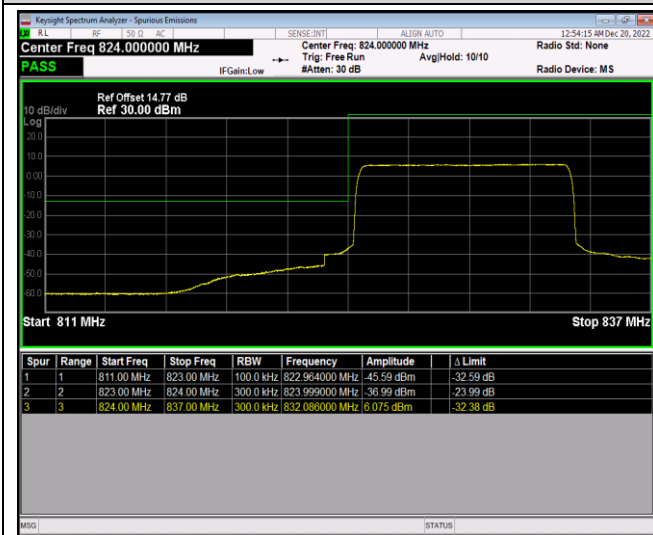

Band5-1.4MHz-64QAM-20407-1RB#5

Band5-10MHz-QPSK-20450-1RB#0

Band5-10MHz-QPSK-20450-1RB#49

Band5-10MHz-QPSK-20450-50RB#0

Band5-10MHz-QPSK-20600-1RB#0

Band5-10MHz-QPSK-20600-1RB#49

Band5-10MHz-QPSK-20600-50RB#0