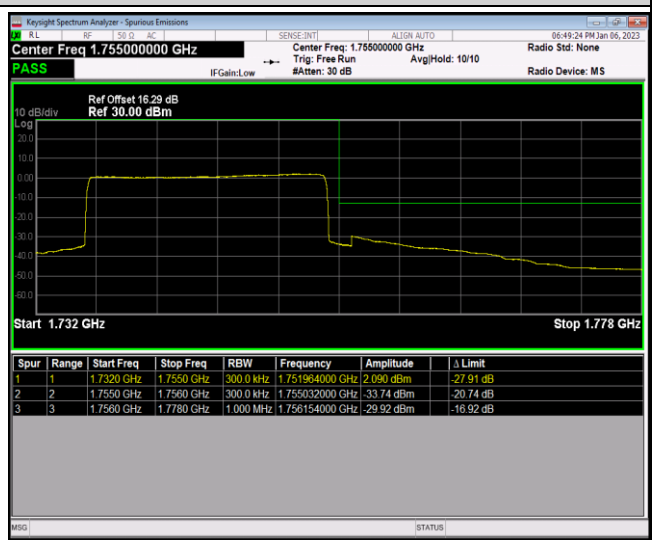

Band4-20MHz-QPSK-20300-1RB#0

Band4-20MHz-QPSK-20300-1RB#99

Band4-20MHz-QPSK-20300-100RB#0

Band4-20MHz-16QAM-20050-1RB#0

Band4-20MHz-16QAM-20050-1RB#99

Band4-20MHz-16QAM-20050-100RB#0

Band4-20MHz-16QAM-20300-1RB#0

Band4-20MHz-16QAM-20300-1RB#99

Band4-20MHz-16QAM-20300-100RB#0

Band4-20MHz-64QAM-20050-1RB#0

Band4-20MHz-64QAM-20050-1RB#99

Band4-20MHz-64QAM-20050-100RB#0

Band4-20MHz-64QAM-20300-1RB#0

Band4-20MHz-64QAM-20300-1RB#99