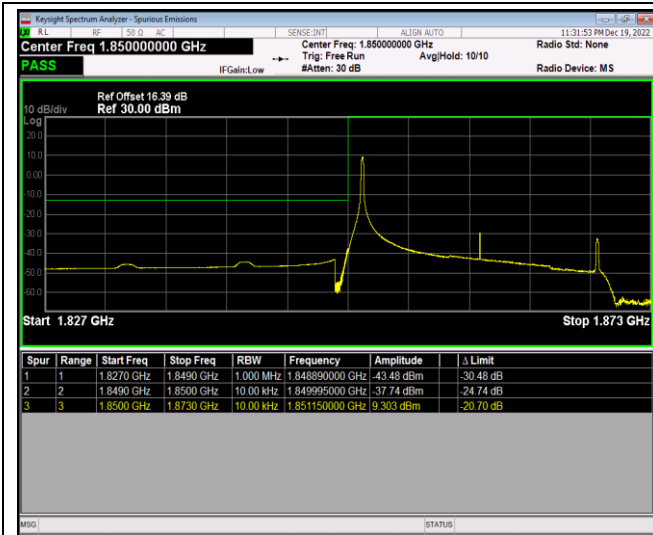

Band2-20MHz-16QAM-18700-1RB#0