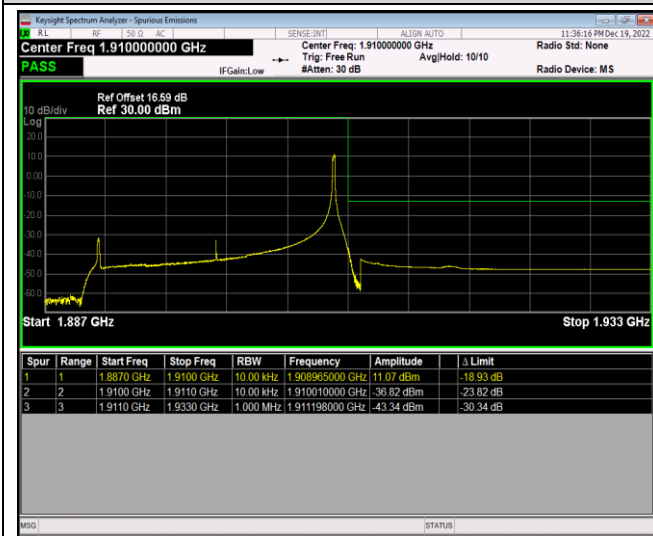

Band2-1.4MHz-64QAM-19193-6RB#0

Band2-20MHz-QPSK-18700-1RB#0

Band2-20MHz-QPSK-18700-1RB#99

Band2-20MHz-QPSK-18700-100RB#0

Band2-20MHz-QPSK-19100-1RB#0

Band2-20MHz-QPSK-19100-1RB#99

Band2-20MHz-QPSK-19100-100RB#0