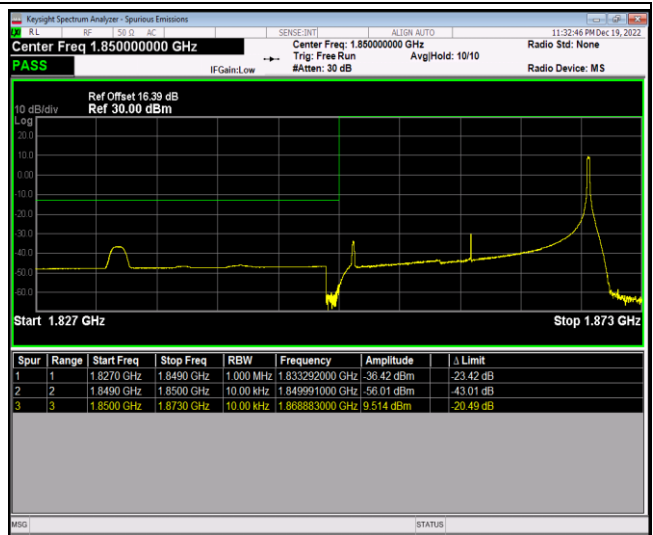

Band2-20MHz-16QAM-18700-1RB#99