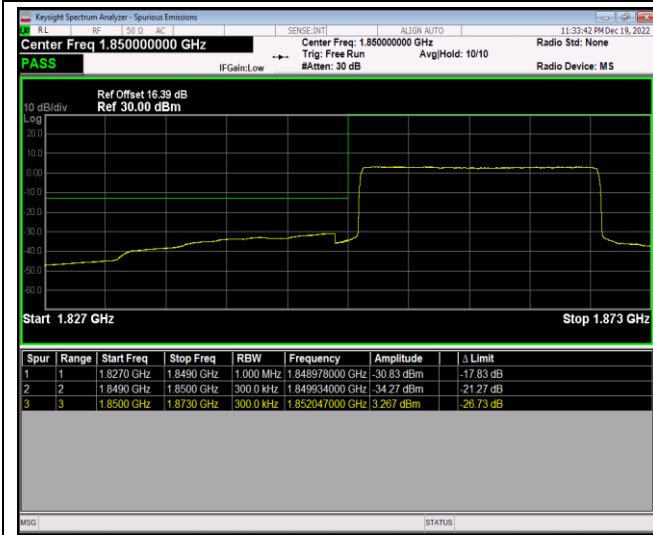

Band2-1.4MHz-64QAM-19193-6RB#0

Band2-20MHz-QPSK-18700-1RB#0

Band2-20MHz-QPSK-18700-1RB#99

Band2-20MHz-QPSK-18700-100RB#0

Band2-20MHz-QPSK-19100-1RB#0

Band2-20MHz-QPSK-19100-1RB#99

Band2-20MHz-QPSK-19100-100RB#0