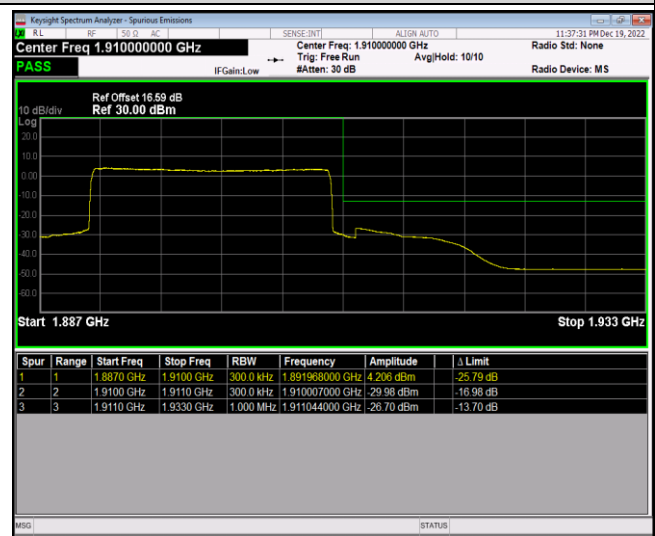

Band2-20MHz-QPSK-19100-100RB#0