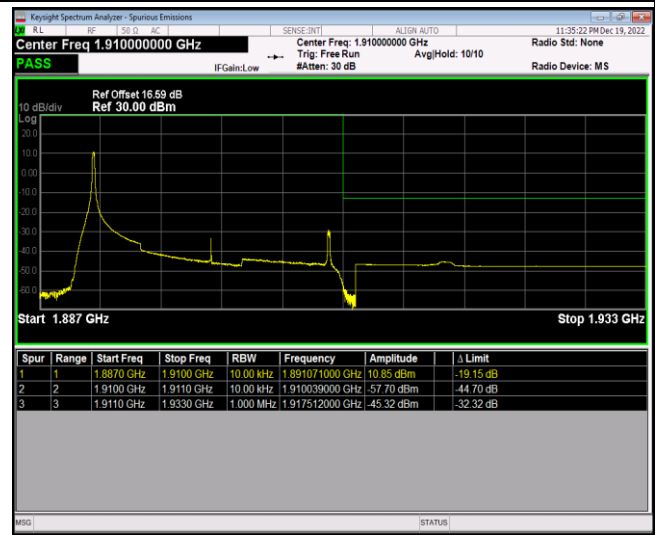

Band2-1.4MHz-64QAM-19193-6RB#0

Band2-20MHz-QPSK-18700-1RB#0

Band2-20MHz-QPSK-18700-1RB#99

Band2-20MHz-QPSK-18700-100RB#0

Band2-20MHz-QPSK-19100-1RB#0

Band2-20MHz-QPSK-19100-1RB#99

Band2-20MHz-QPSK-19100-100RB#0