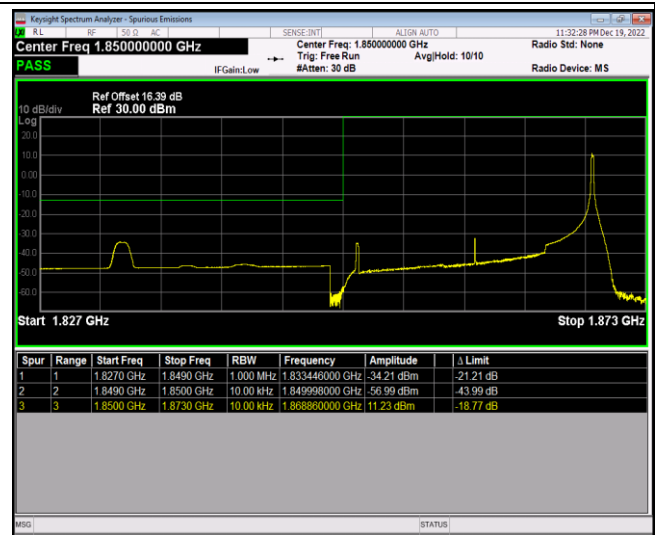

Band2-1.4MHz-64QAM-19193-6RB#0

Band2-20MHz-QPSK-18700-1RB#0

Band2-20MHz-QPSK-18700-1RB#99

Band2-20MHz-QPSK-18700-100RB#0

Band2-20MHz-QPSK-19100-1RB#0

Band2-20MHz-QPSK-19100-1RB#99

Band2-20MHz-QPSK-19100-100RB#0