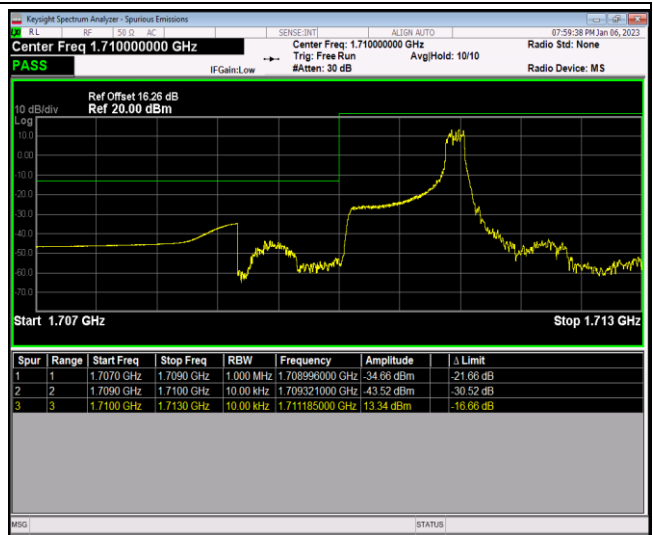

Band4-1.4MHz-QPSK-19957-1RB#5