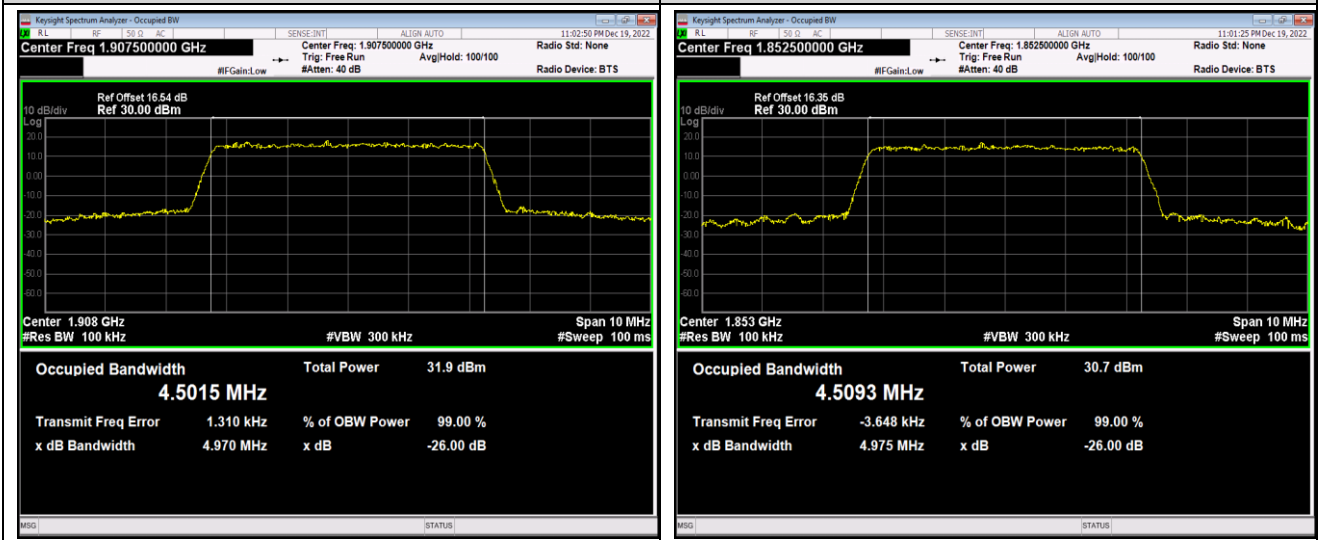

Band2-5MHz-QPSK-19175-25RB#0

Band2-5MHz-16QAM-18625-25RB#0

Band2-5MHz-16QAM-18900-25RB#0

Band2-5MHz-16QAM-19175-25RB#0