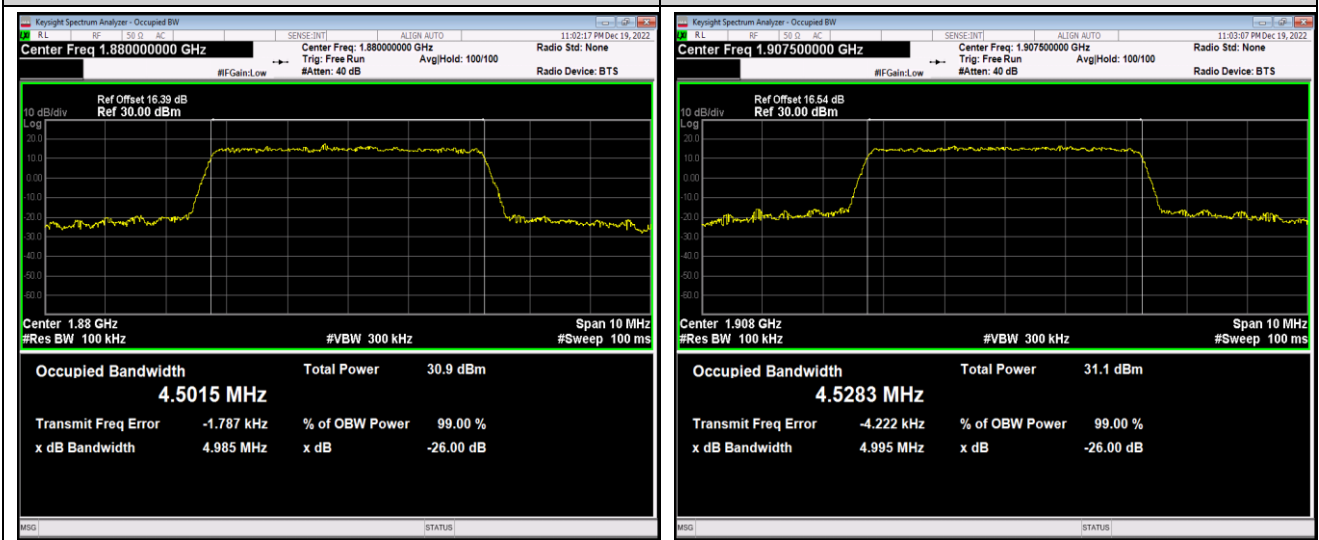

Band2-5MHz-16QAM-18900-25RB#0

Band2-5MHz-16QAM-19175-25RB#0

Band2-5MHz-64QAM-18625-25RB#0

Band2-5MHz-64QAM-18900-25RB#0