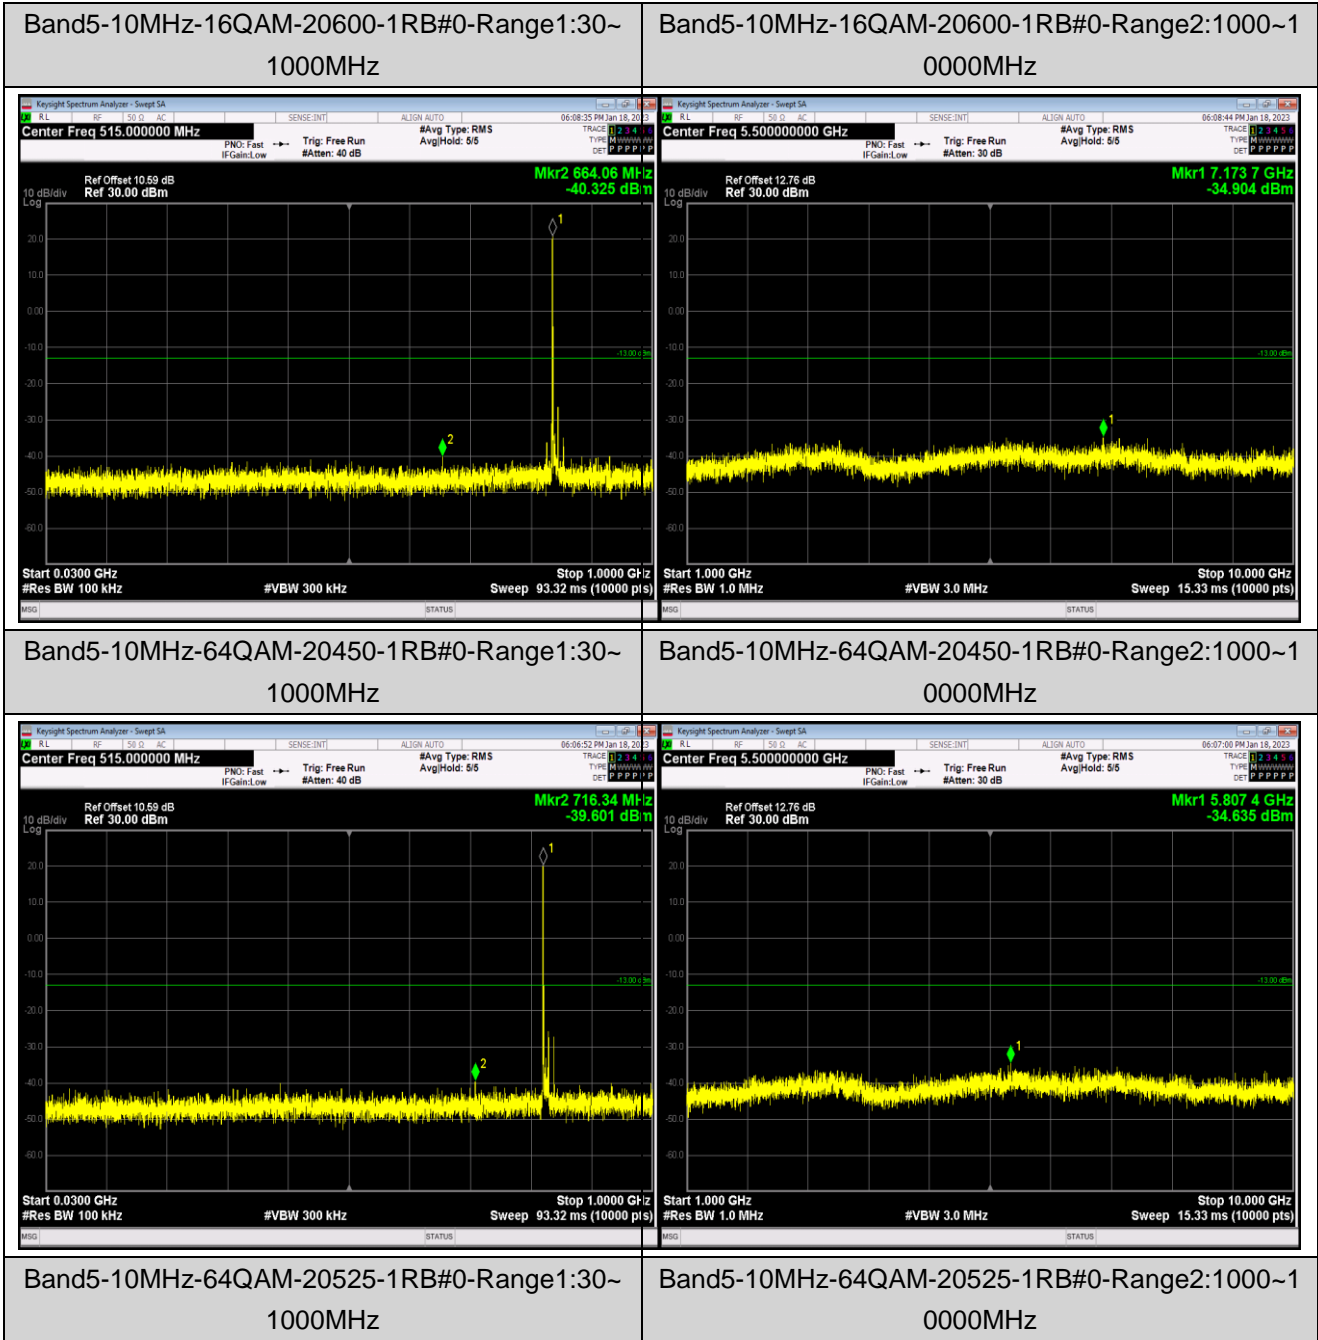

Band5-1.4MHz-QPSK-20643-1RB#0-Range1:30~1000MHz

Band5-1.4MHz-QPSK-20643-1RB#0-Range2:1000~10000MHz

Band5-1.4MHz-16QAM-20407-1RB#0-Range1:30~1000MHz

Band5-1.4MHz-16QAM-20407-1RB#0-Range2:1000~10000MHz

Band5-1.4MHz-64QAM-20525-1RB#0-Range1:30~1000MHz

Band5-1.4MHz-64QAM-20525-1RB#0-Range2:1000~10000MHz

Band5-1.4MHz-64QAM-20643-1RB#0-Range1:30~1000MHz

Band5-1.4MHz-64QAM-20643-1RB#0-Range2:1000~10000MHz

Band5-10MHz-16QAM-20450-1RB#0-Range1:30~1000MHz

Band5-10MHz-16QAM-20450-1RB#0-Range2:1000~10000MHz

Band5-10MHz-16QAM-20525-1RB#0-Range1:30~1000MHz

Band5-10MHz-16QAM-20525-1RB#0-Range2:1000~10000MHz

Band5-10MHz-64QAM-20600-1RB#0-Range1:30~1000MHz

Band5-10MHz-64QAM-20600-1RB#0-Range2:1000~10000MHz

Band7-5MHz-QPSK-20775-1RB#0-Range1:30~1000MHz

Band7-5MHz-QPSK-20775-1RB#0-Range2:1000~26500MHz

Band7-5MHz-16QAM-21100-1RB#0-Range1:30~1000MHz

Band7-5MHz-16QAM-21100-1RB#0-Range2:1000~26500MHz

Band7-5MHz-16QAM-21425-1RB#0-Range1:30~1000MHz

Band7-5MHz-16QAM-21425-1RB#0-Range2:1000~26500MHz