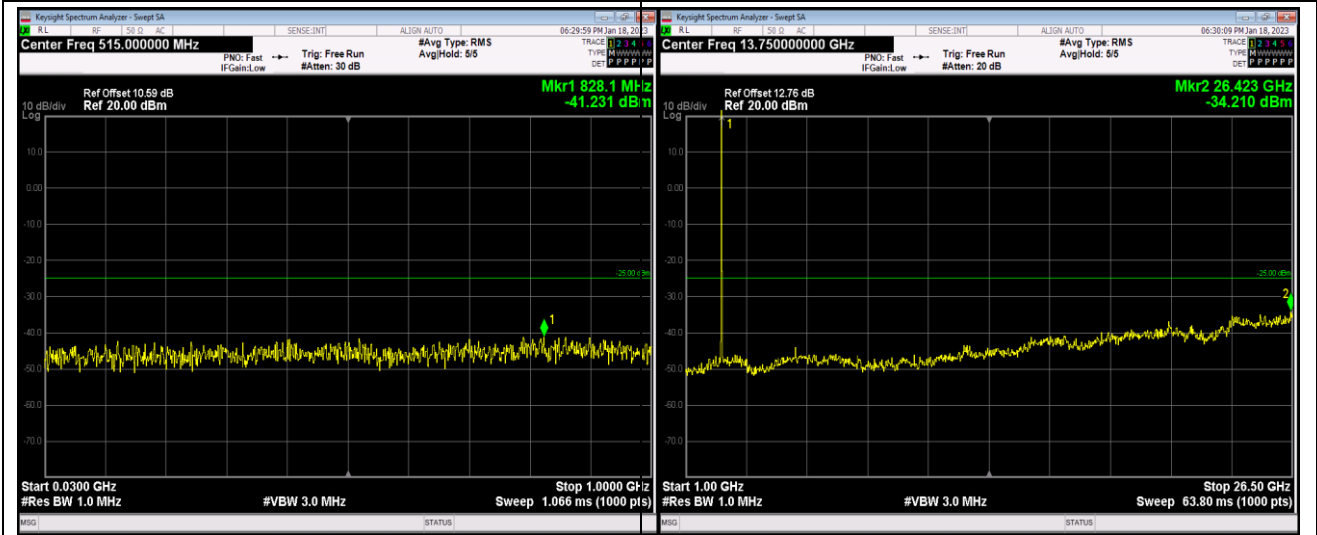

Band7-20MHz-QPSK-20850-1RB#0-Range1:30~1000MHz

Band7-20MHz-QPSK-21100-1RB#0-Range2:1000~26500MHz

Band7-20MHz-QPSK-20850-1RB#0-Range2:1000~26500MHz

Band7-20MHz-QPSK-21100-1RB#0-Range1:30~1000MHz