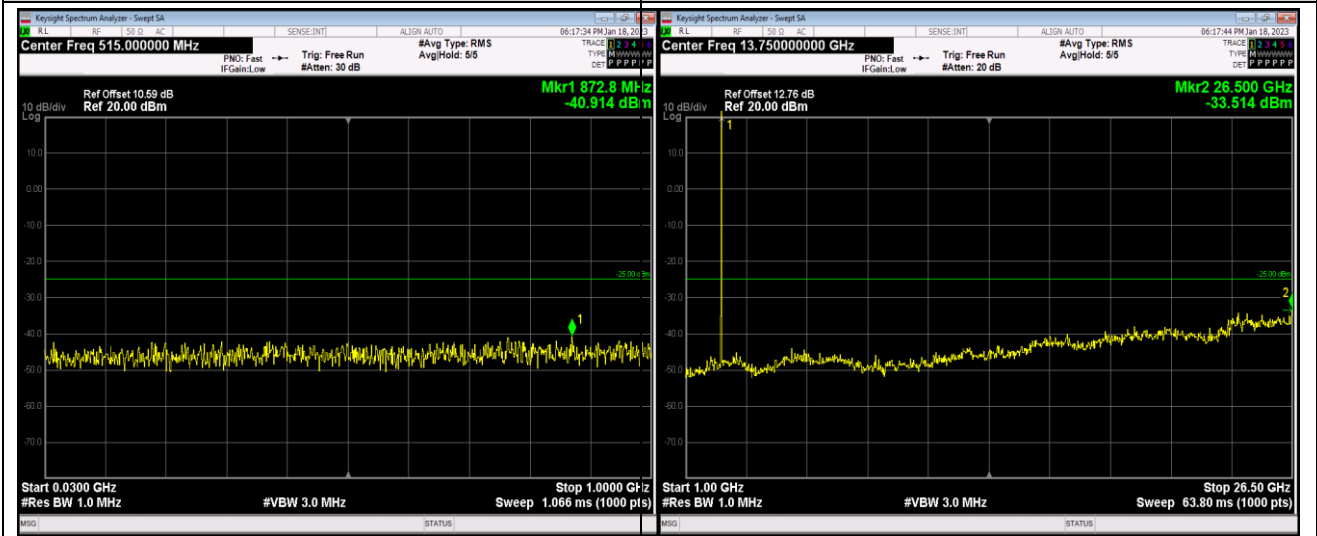

Band7-5MHz-QPSK-20775-1RB#0-Range1:30~1000MHz

Band7-5MHz-QPSK-20775-1RB#0-Range2:1000~26500MHz