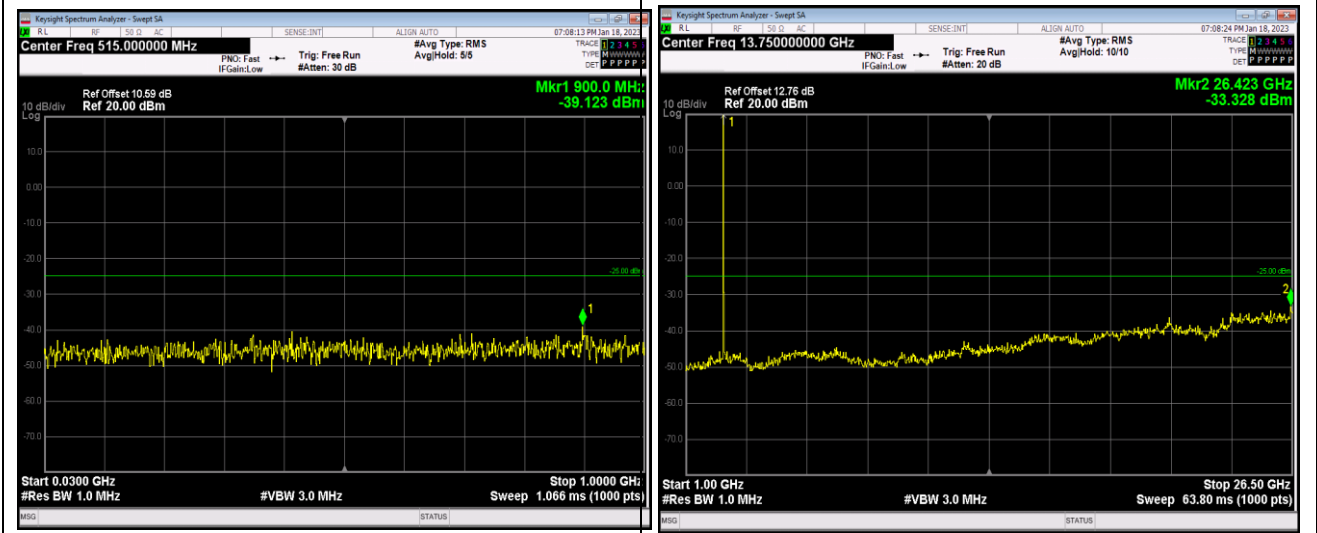

Band7-20MHz-16QAM-21350-1RB#0-Range2:1000~26500MHz

Band7-20MHz-64QAM-20850-1RB#0-Range1:30~1000MHz

Band7-20MHz-64QAM-20850-1RB#0-Range2:1000~26500MHz

Band41-5MHz-QPSK-40640-1RB#0-Range1:30~1000MHz

Band41-5MHz-QPSK-40640-1RB#0-Range2:1000~26500MHz