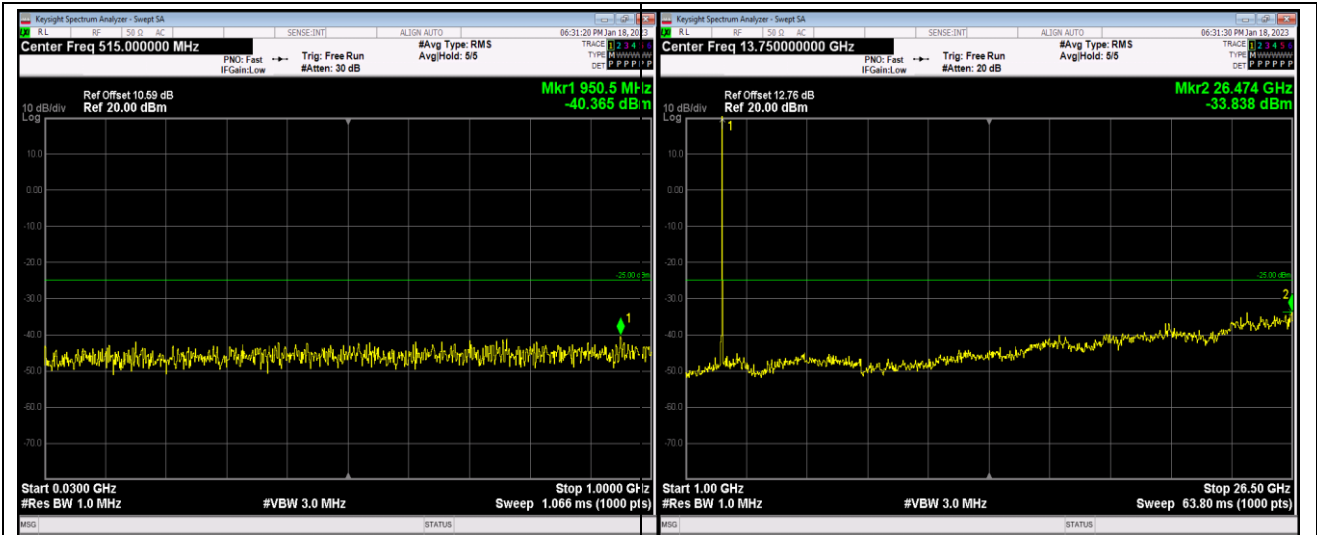

Band7-20MHz-QPSK-20850-1RB#0-Range1:30~1000MHz

Band7-20MHz-QPSK-20850-1RB#0-Range2:1000~26500MHz

Band7-20MHz-QPSK-21100-1RB#0-Range1:30~1000MHz

Band7-20MHz-QPSK-21100-1RB#0-Range2:1000~26500MHz

Band7-20MHz-16QAM-21350-1RB#0-Range1:30~1000MHz