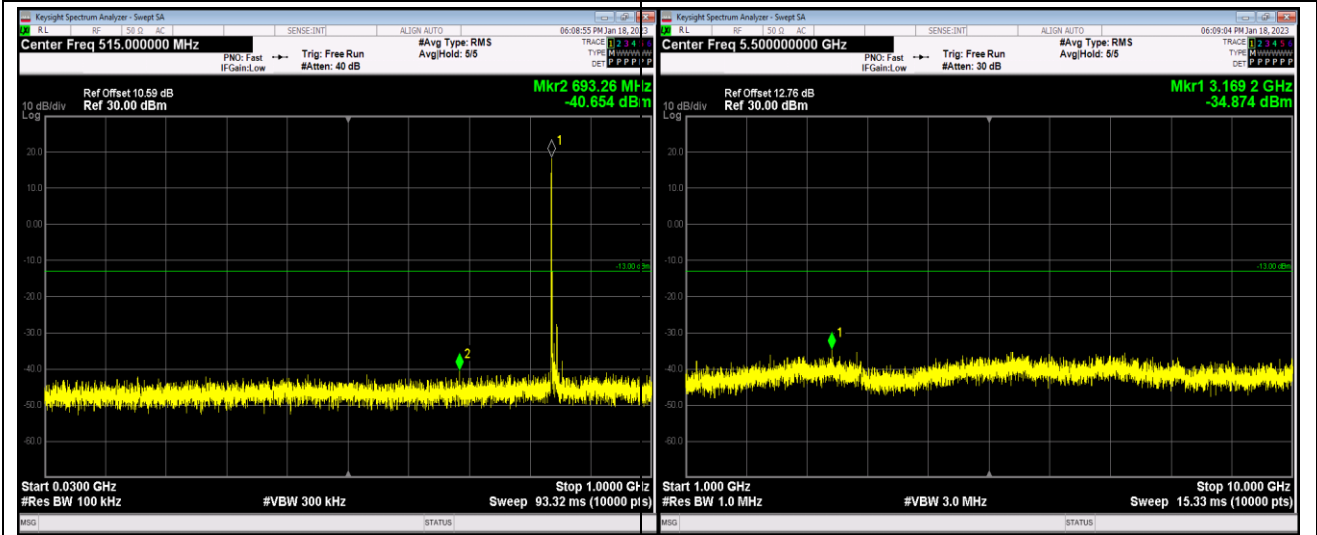

Band5-10MHz-16QAM-20525-1RB#0-Range1:30~1000MHz

Band5-10MHz-16QAM-20525-1RB#0-Range2:1000~10000MHz

Band5-10MHz-64QAM-20600-1RB#0-Range1:30~1000MHz

Band5-10MHz-64QAM-20600-1RB#0-Range2:1000~10000MHz

Band7-5MHz-QPSK-20775-1RB#0-Range1:30~1000MHz