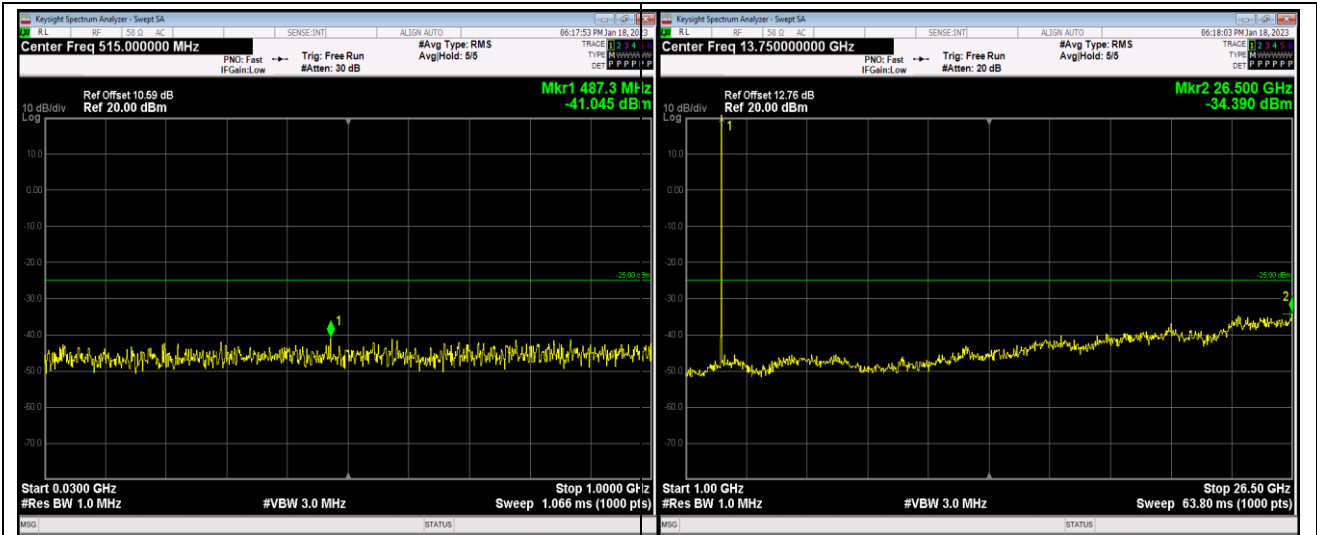

Band7-5MHz-16QAM-21100-1RB#0-Range2:1000~26500MHz

Band7-5MHz-16QAM-21100-1RB#0-Range1:30~1000MHz