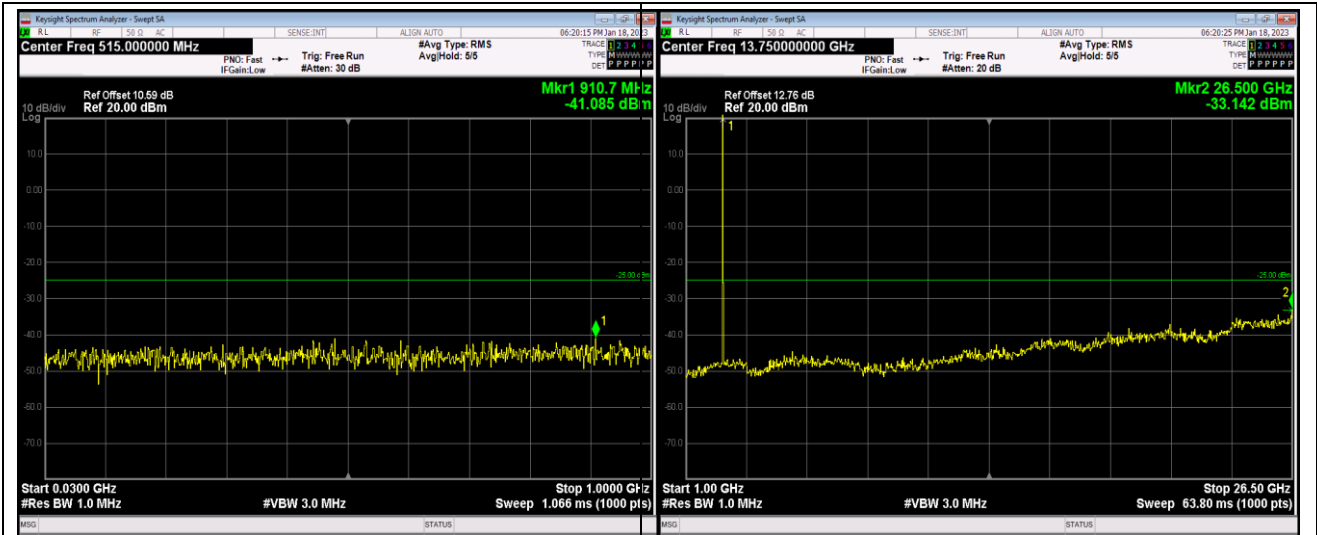

Band7-5MHz-QPSK-20775-1RB#0-Range2:1000~26500MHz

Band7-5MHz-16QAM-21100-1RB#0-Range1:30~1000MHz

Band7-5MHz-16QAM-21100-1RB#0-Range2:1000~26500MHz

Band7-5MHz-16QAM-21425-1RB#0-Range1:30~1000MHz

Band7-5MHz-16QAM-21425-1RB#0-Range2:1000~26500MHz