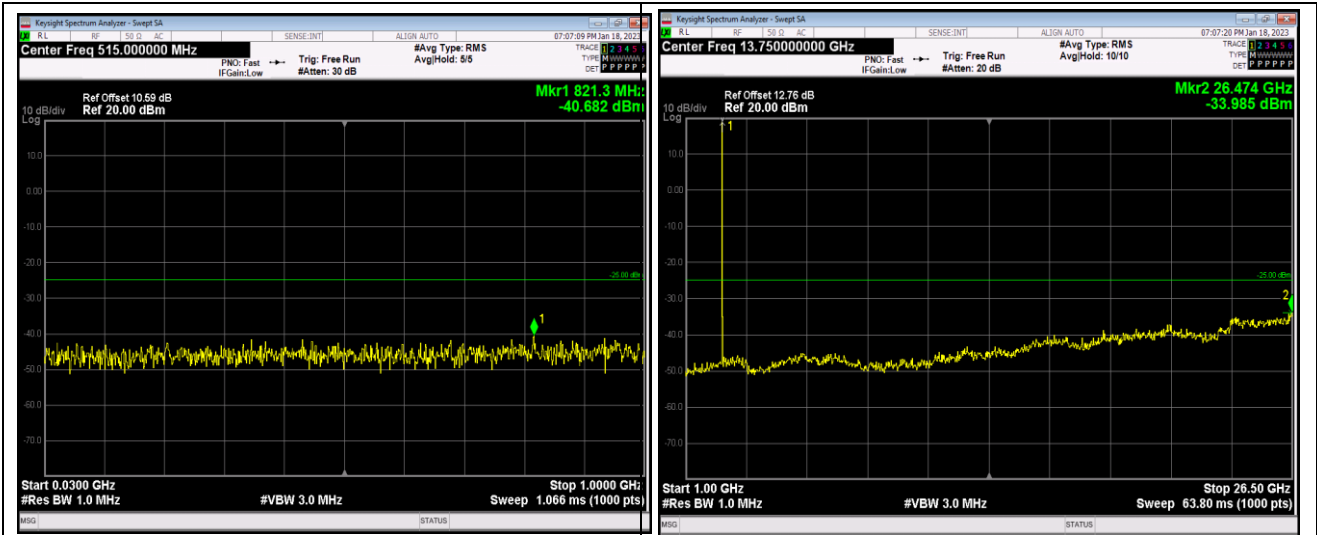

Band7-20MHz-16QAM-21350-1RB#0-Range2:1000~26500MHz

Band7-20MHz-64QAM-20850-1RB#0-Range1:30~1000MHz

Band7-20MHz-64QAM-20850-1RB#0-Range2:1000~26500MHz

Band41-5MHz-QPSK-40640-1RB#0-Range1:30~1000MHz

Band41-5MHz-QPSK-40640-1RB#0-Range2:1000~26500MHz