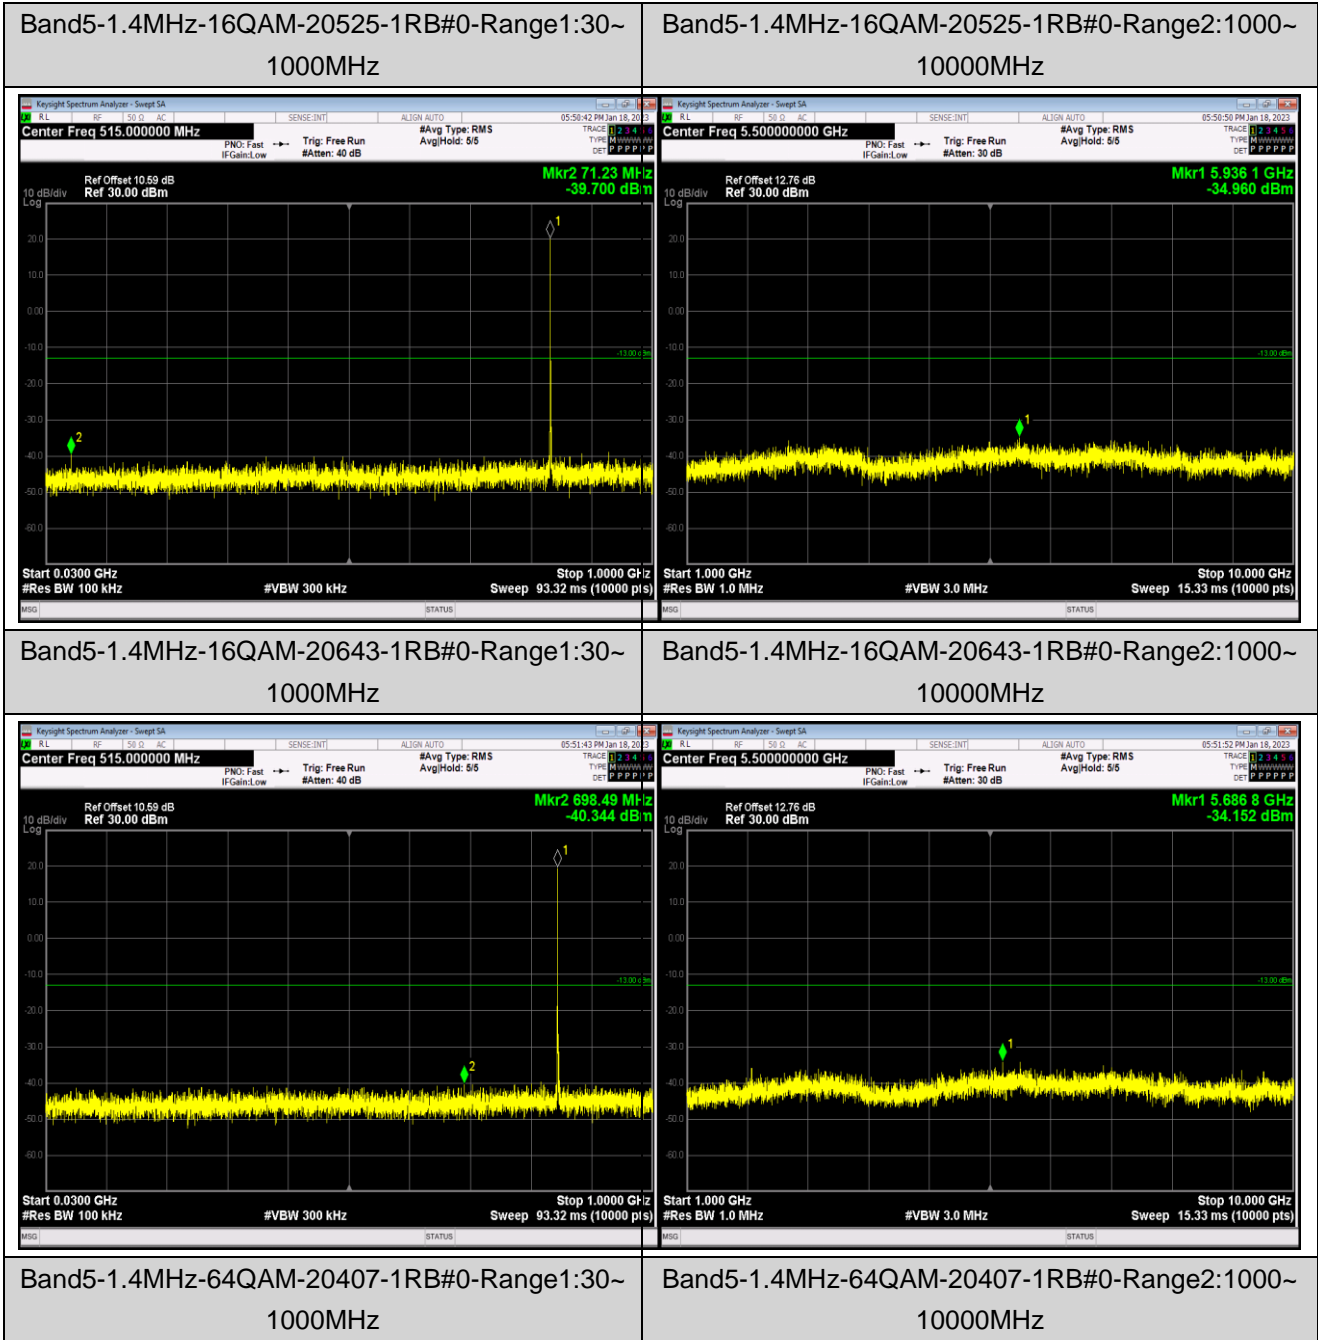

Band5-1.4MHz-QPSK-20643-1RB#0-Range1:30~1000MHz

Band5-1.4MHz-QPSK-20643-1RB#0-Range2:1000~10000MHz

Band5-1.4MHz-16QAM-20407-1RB#0-Range1:30~1000MHz

Band5-1.4MHz-16QAM-20407-1RB#0-Range2:1000~10000MHz

Band5-1.4MHz-64QAM-20525-1RB#0-Range1:30~1000MHz

Band5-1.4MHz-64QAM-20525-1RB#0-Range2:1000~10000MHz

Band5-1.4MHz-64QAM-20643-1RB#0-Range1:30~1000MHz

Band5-1.4MHz-64QAM-20643-1RB#0-Range2:1000~10000MHz

Band5-10MHz-16QAM-20450-1RB#0-Range1:30~1000MHz

Band5-10MHz-16QAM-20450-1RB#0-Range2:1000~10000MHz

Band5-10MHz-16QAM-20525-1RB#0-Range1:30~1000MHz

Band5-10MHz-16QAM-20525-1RB#0-Range2:1000~10000MHz

Band5-10MHz-64QAM-20600-1RB#0-Range1:30~1000MHz

Band5-10MHz-64QAM-20600-1RB#0-Range2:1000~10000MHz

Band7-5MHz-QPSK-20775-1RB#0-Range1:30~1000MHz

Band7-5MHz-QPSK-20775-1RB#0-Range2:1000~26500MHz

Band7-5MHz-16QAM-21100-1RB#0-Range1:30~1000MHz

Band7-5MHz-16QAM-21100-1RB#0-Range2:1000~26500MHz

Band7-5MHz-16QAM-21425-1RB#0-Range1:30~1000MHz

Band7-5MHz-16QAM-21425-1RB#0-Range2:1000~26500MHz