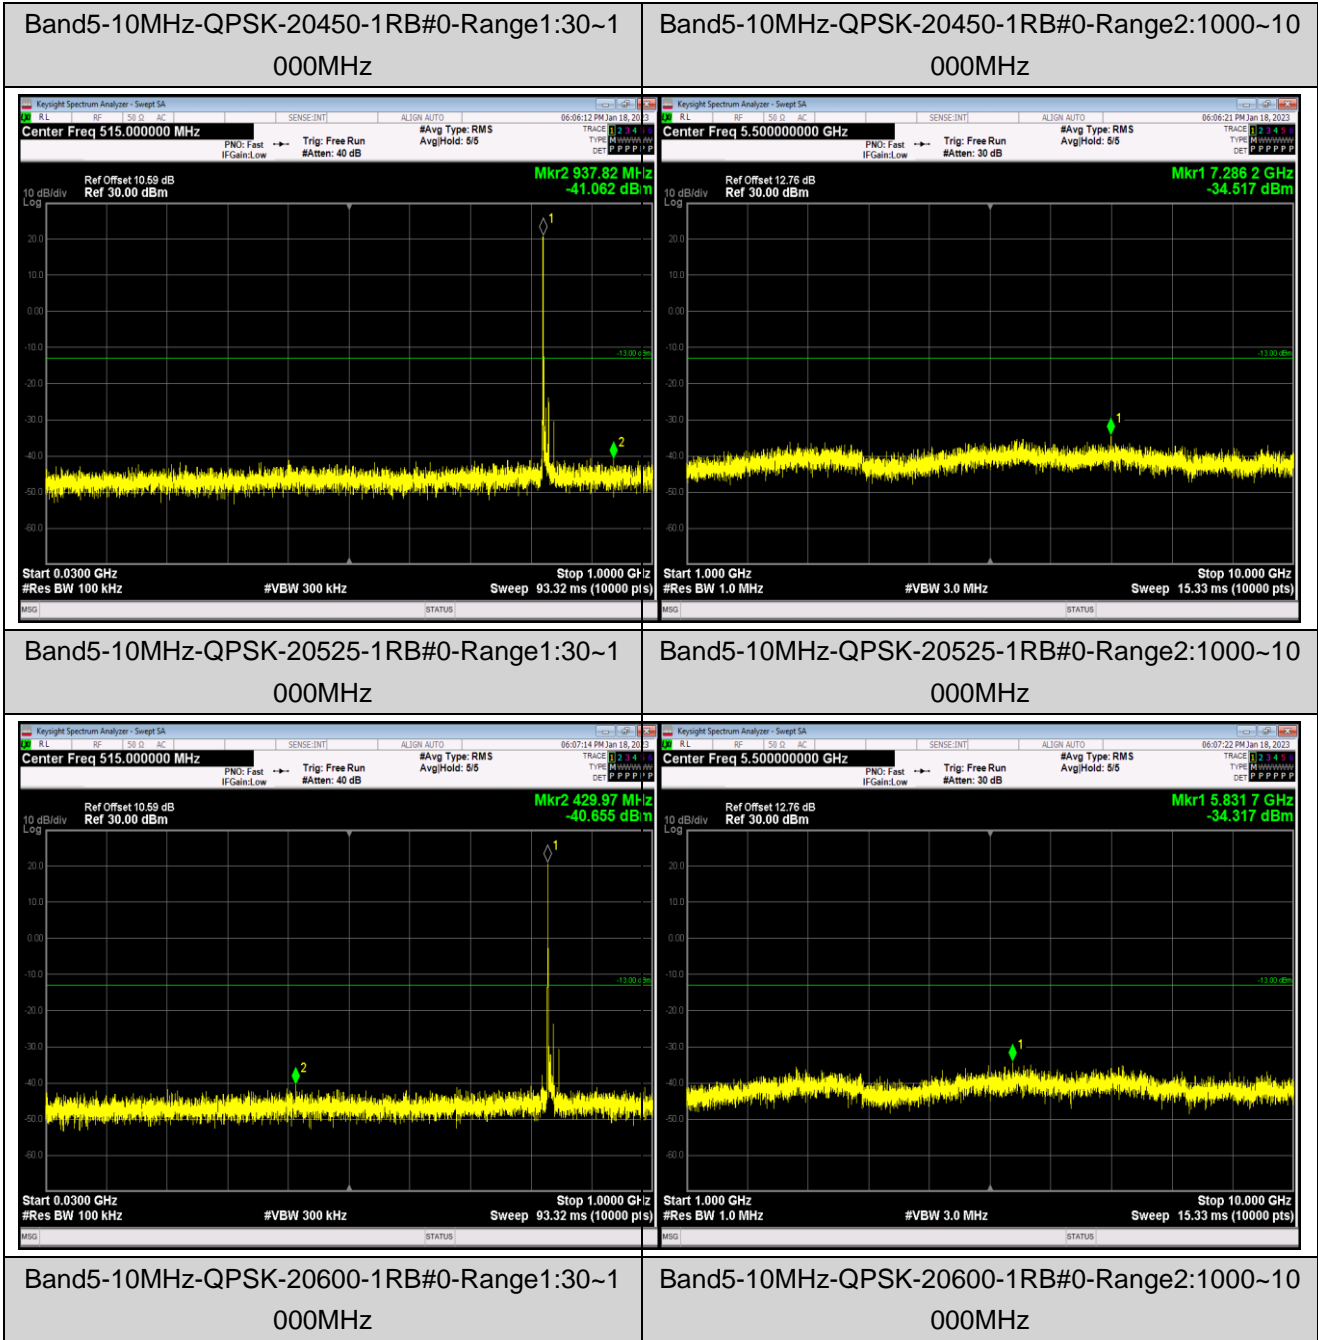

Band5-1.4MHz-QPSK-20643-1RB#0-Range1:30~1000MHz

Band5-1.4MHz-QPSK-20643-1RB#0-Range2:1000~10000MHz

Band5-1.4MHz-16QAM-20407-1RB#0-Range1:30~1000MHz

Band5-1.4MHz-16QAM-20407-1RB#0-Range2:1000~10000MHz

Band5-1.4MHz-64QAM-20525-1RB#0-Range1:30~1000MHz

Band5-1.4MHz-64QAM-20525-1RB#0-Range2:1000~10000MHz

Band5-1.4MHz-64QAM-20643-1RB#0-Range1:30~1000MHz

Band5-1.4MHz-64QAM-20643-1RB#0-Range2:1000~10000MHz

Band5-10MHz-16QAM-20450-1RB#0-Range1:30~1000MHz

Band5-10MHz-16QAM-20450-1RB#0-Range2:1000~10000MHz

Band5-10MHz-16QAM-20525-1RB#0-Range1:30~1000MHz

Band5-10MHz-16QAM-20525-1RB#0-Range2:1000~10000MHz

Band5-10MHz-64QAM-20600-1RB#0-Range1:30~1000MHz

Band5-10MHz-64QAM-20600-1RB#0-Range2:1000~10000MHz

Band7-5MHz-QPSK-20775-1RB#0-Range1:30~1000MHz

Band7-5MHz-QPSK-20775-1RB#0-Range2:1000~26500MHz

Band7-5MHz-16QAM-21100-1RB#0-Range1:30~1000MHz

Band7-5MHz-16QAM-21100-1RB#0-Range2:1000~26500MHz

Band7-5MHz-16QAM-21425-1RB#0-Range1:30~1000MHz

Band7-5MHz-16QAM-21425-1RB#0-Range2:1000~26500MHz