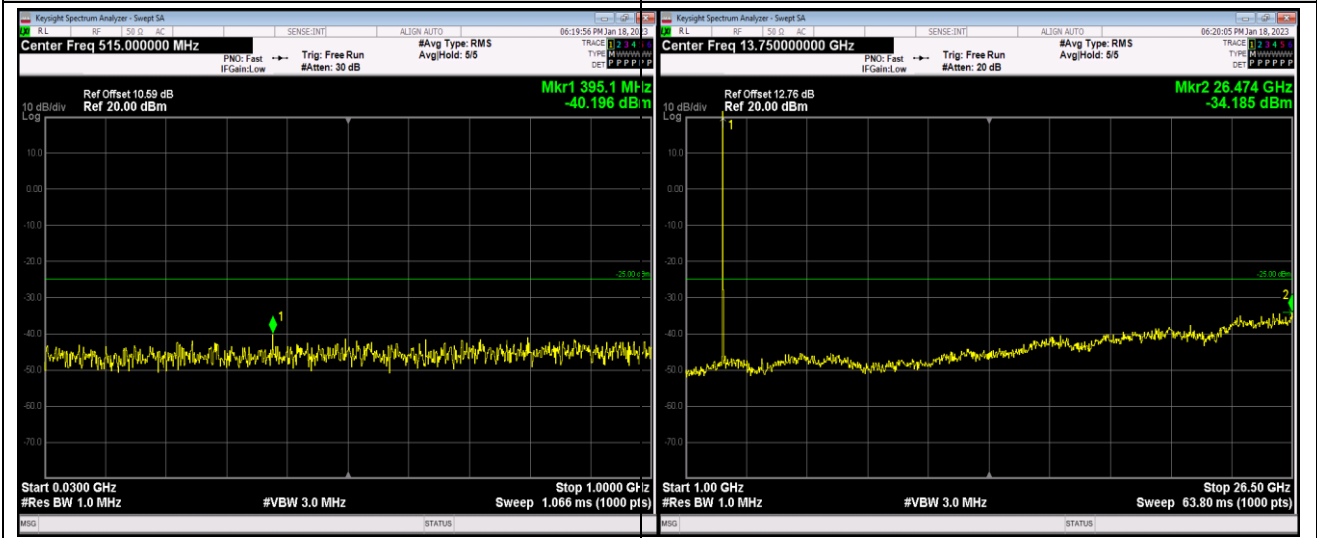

Band7-5MHz-QPSK-20775-1RB#0-Range2:1000~26500MHz

Band7-5MHz-16QAM-21100-1RB#0-Range1:30~1000MHz

Band7-5MHz-16QAM-21100-1RB#0-Range2:1000~26500MHz

Band7-5MHz-16QAM-21425-1RB#0-Range1:30~1000MHz

Band7-5MHz-16QAM-21425-1RB#0-Range2:1000~26500MHz