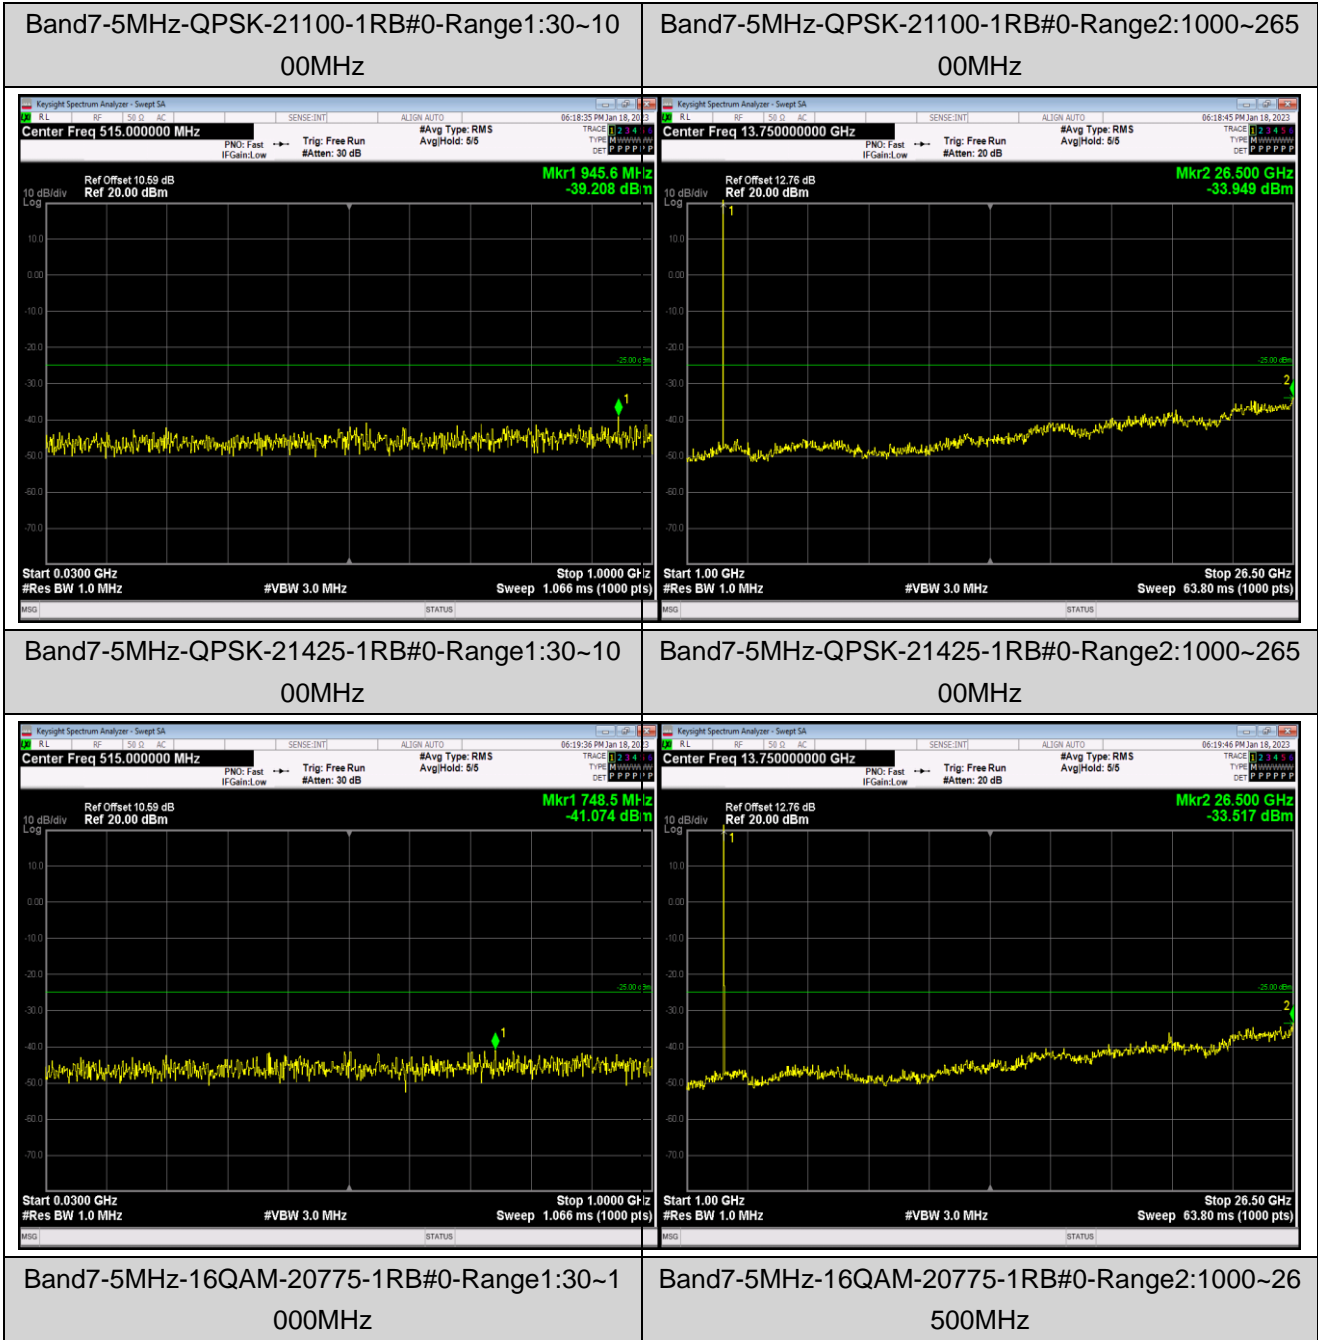

Band5-1.4MHz-QPSK-20643-1RB#0-Range1:30~1000MHz

Band5-1.4MHz-QPSK-20643-1RB#0-Range2:1000~10000MHz

Band5-1.4MHz-16QAM-20407-1RB#0-Range1:30~1000MHz

Band5-1.4MHz-16QAM-20407-1RB#0-Range2:1000~10000MHz

Band5-1.4MHz-64QAM-20525-1RB#0-Range1:30~1000MHz

Band5-1.4MHz-64QAM-20525-1RB#0-Range2:1000~10000MHz

Band5-1.4MHz-64QAM-20643-1RB#0-Range1:30~1000MHz

Band5-1.4MHz-64QAM-20643-1RB#0-Range2:1000~10000MHz

Band5-10MHz-16QAM-20450-1RB#0-Range1:30~1000MHz

Band5-10MHz-16QAM-20450-1RB#0-Range2:1000~10000MHz

Band5-10MHz-16QAM-20525-1RB#0-Range1:30~1000MHz

Band5-10MHz-16QAM-20525-1RB#0-Range2:1000~10000MHz

Band5-10MHz-64QAM-20600-1RB#0-Range1:30~1000MHz

Band5-10MHz-64QAM-20600-1RB#0-Range2:1000~10000MHz

Band7-5MHz-QPSK-20775-1RB#0-Range1:30~1000MHz

Band7-5MHz-QPSK-20775-1RB#0-Range2:1000~26500MHz

Band7-5MHz-16QAM-21100-1RB#0-Range1:30~1000MHz

Band7-5MHz-16QAM-21100-1RB#0-Range2:1000~26500MHz

Band7-5MHz-16QAM-21425-1RB#0-Range1:30~1000MHz

Band7-5MHz-16QAM-21425-1RB#0-Range2:1000~26500MHz