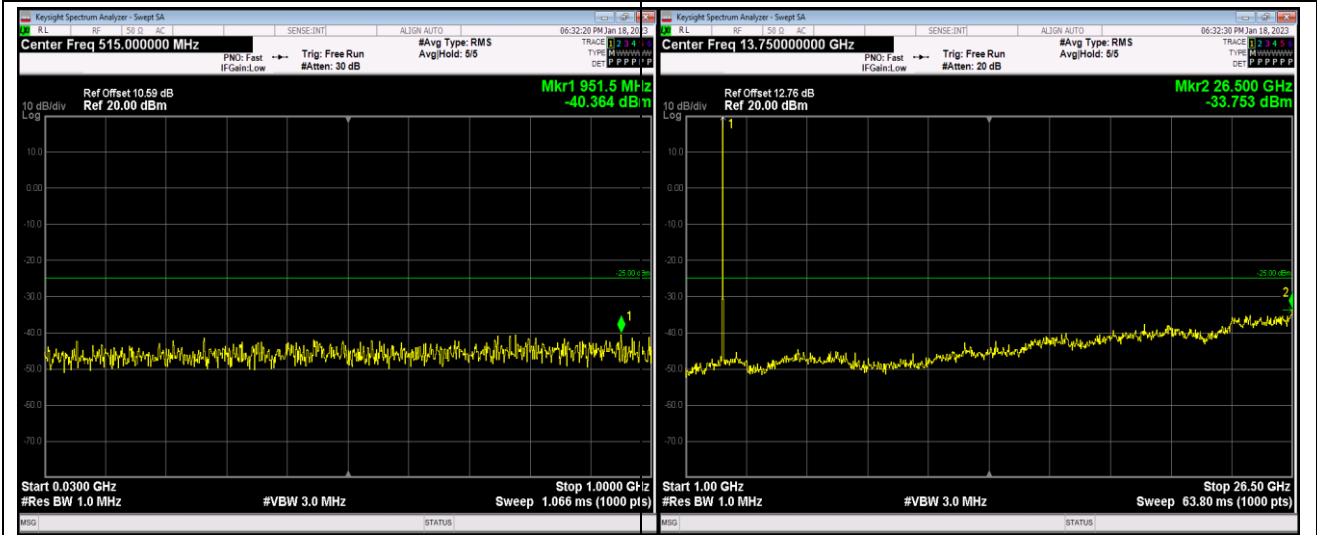

Band7-20MHz-16QAM-21350-1RB#0-Range1:30~1000MHz

Band7-20MHz-64QAM-20850-1RB#0-Range2:1000~26500MHz

Band7-20MHz-16QAM-21350-1RB#0-Range2:1000~26500MHz

Band7-20MHz-64QAM-20850-1RB#0-Range1:30~1000MHz