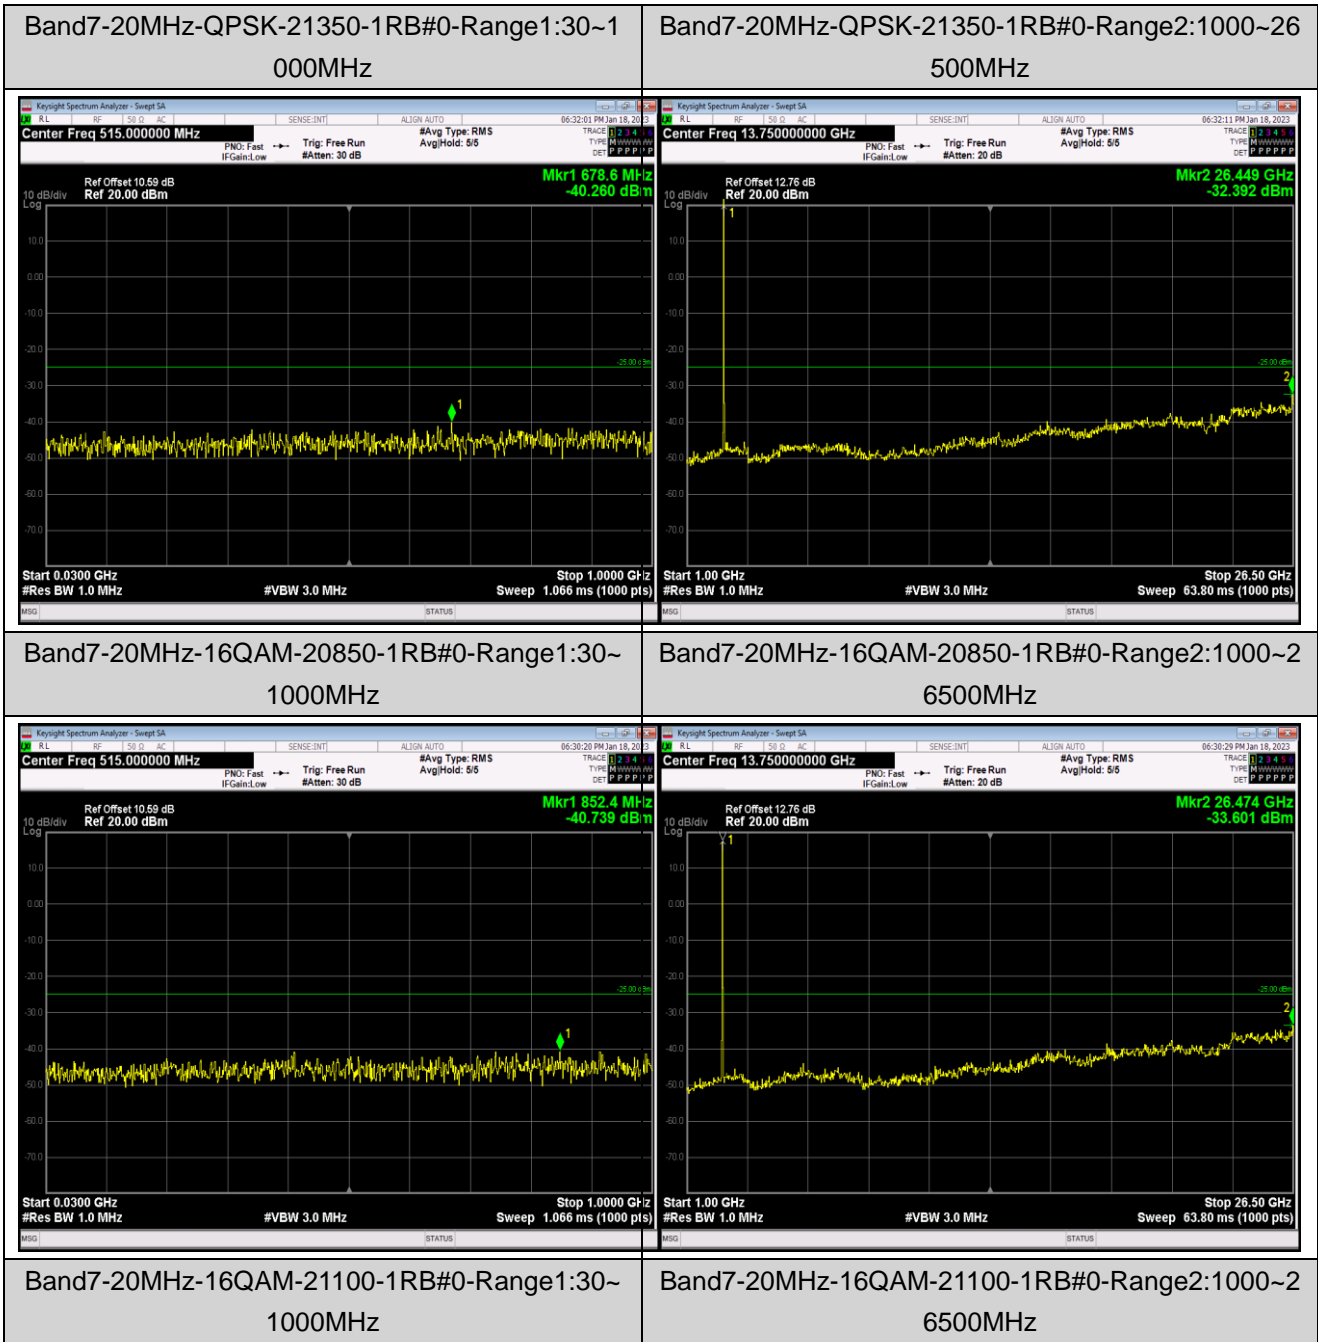

Band5-10MHz-16QAM-20525-1RB#0-Range1:30~1000MHz

Band5-10MHz-16QAM-20525-1RB#0-Range2:1000~10000MHz

Band5-10MHz-64QAM-20600-1RB#0-Range1:30~1000MHz

Band5-10MHz-64QAM-20600-1RB#0-Range2:1000~10000MHz

Band7-5MHz-QPSK-20775-1RB#0-Range1:30~1000MHz

Band7-5MHz-QPSK-20775-1RB#0-Range2:1000~26500MHz

Band7-5MHz-16QAM-21100-1RB#0-Range1:30~1000MHz

Band7-5MHz-16QAM-21100-1RB#0-Range2:1000~26500MHz

Band7-5MHz-16QAM-21425-1RB#0-Range1:30~1000MHz

Band7-5MHz-16QAM-21425-1RB#0-Range2:1000~26500MHz

Band7-20MHz-QPSK-20850-1RB#0-Range1:30~1000MHz

Band7-20MHz-QPSK-20850-1RB#0-Range2:1000~26500MHz

Band7-20MHz-QPSK-21100-1RB#0-Range1:30~1000MHz

Band7-20MHz-QPSK-21100-1RB#0-Range2:1000~26500MHz

Band7-20MHz-16QAM-21350-1RB#0-Range1:30~1000MHz

Band7-20MHz-16QAM-21350-1RB#0-Range2:1000~26500MHz

Band7-20MHz-64QAM-20850-1RB#0-Range1:30~1000MHz

Band7-20MHz-64QAM-20850-1RB#0-Range2:1000~26500MHz

Band41-5MHz-QPSK-40640-1RB#0-Range1:30~1000MHz

Band41-5MHz-QPSK-40640-1RB#0-Range2:1000~26500MHz