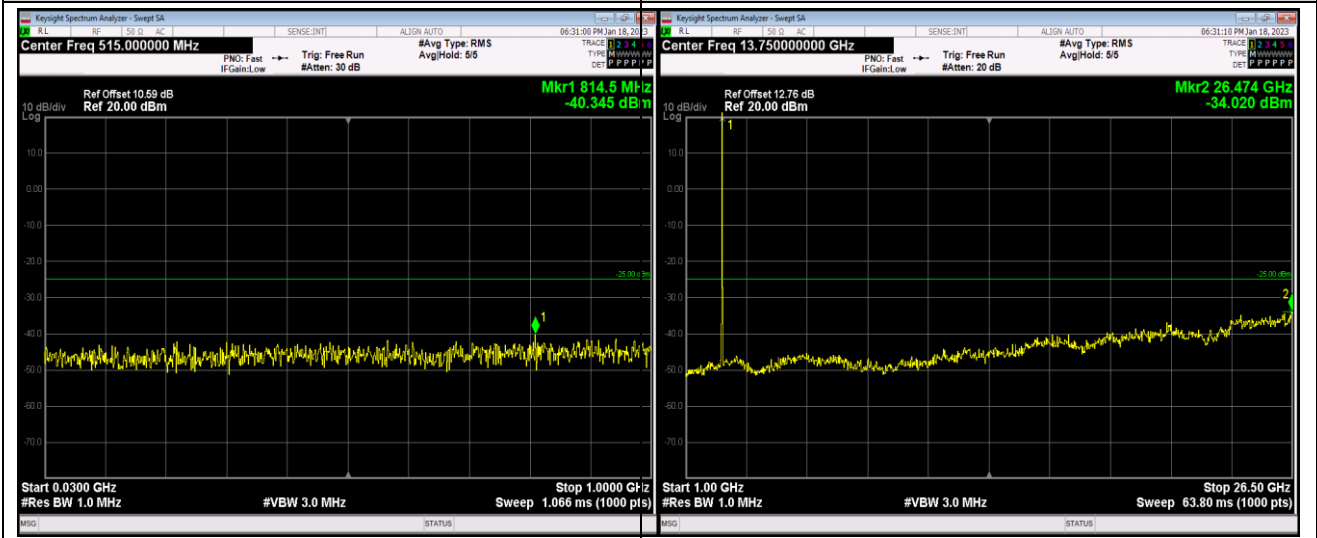

Band7-20MHz-QPSK-21100-1RB#0-Range1:30~1000MHz

Band7-20MHz-QPSK-21100-1RB#0-Range2:1000~26500MHz