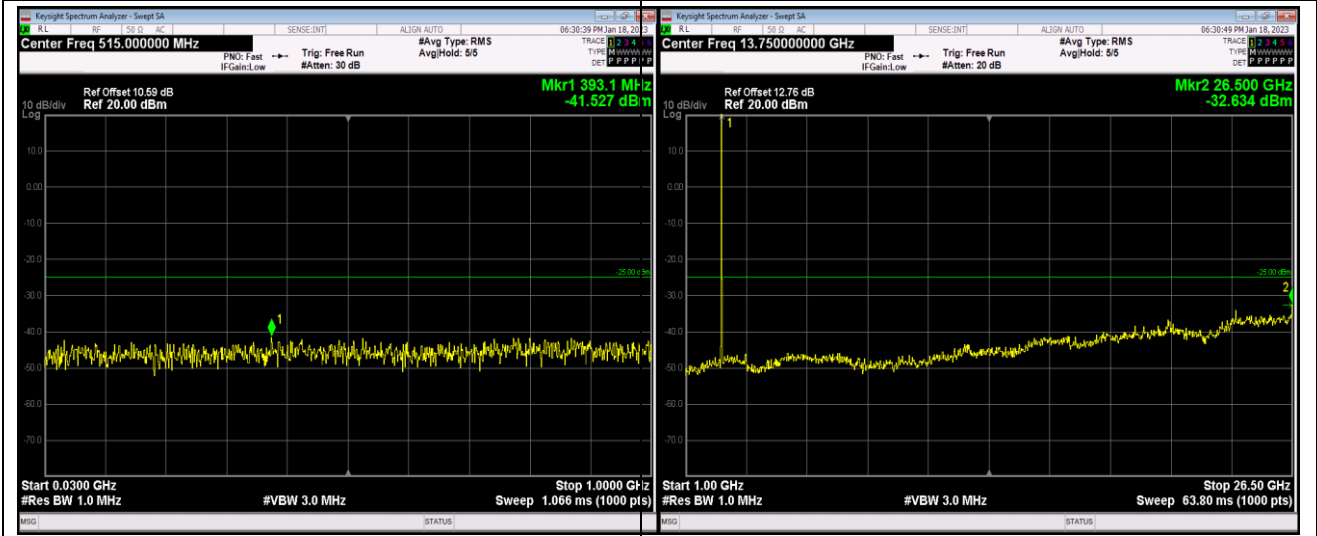

Band7-20MHz-64QAM-20850-1RB#0-Range1:30~1000MHz

Band7-20MHz-64QAM-20850-1RB#0-Range2:1000~26500MHz