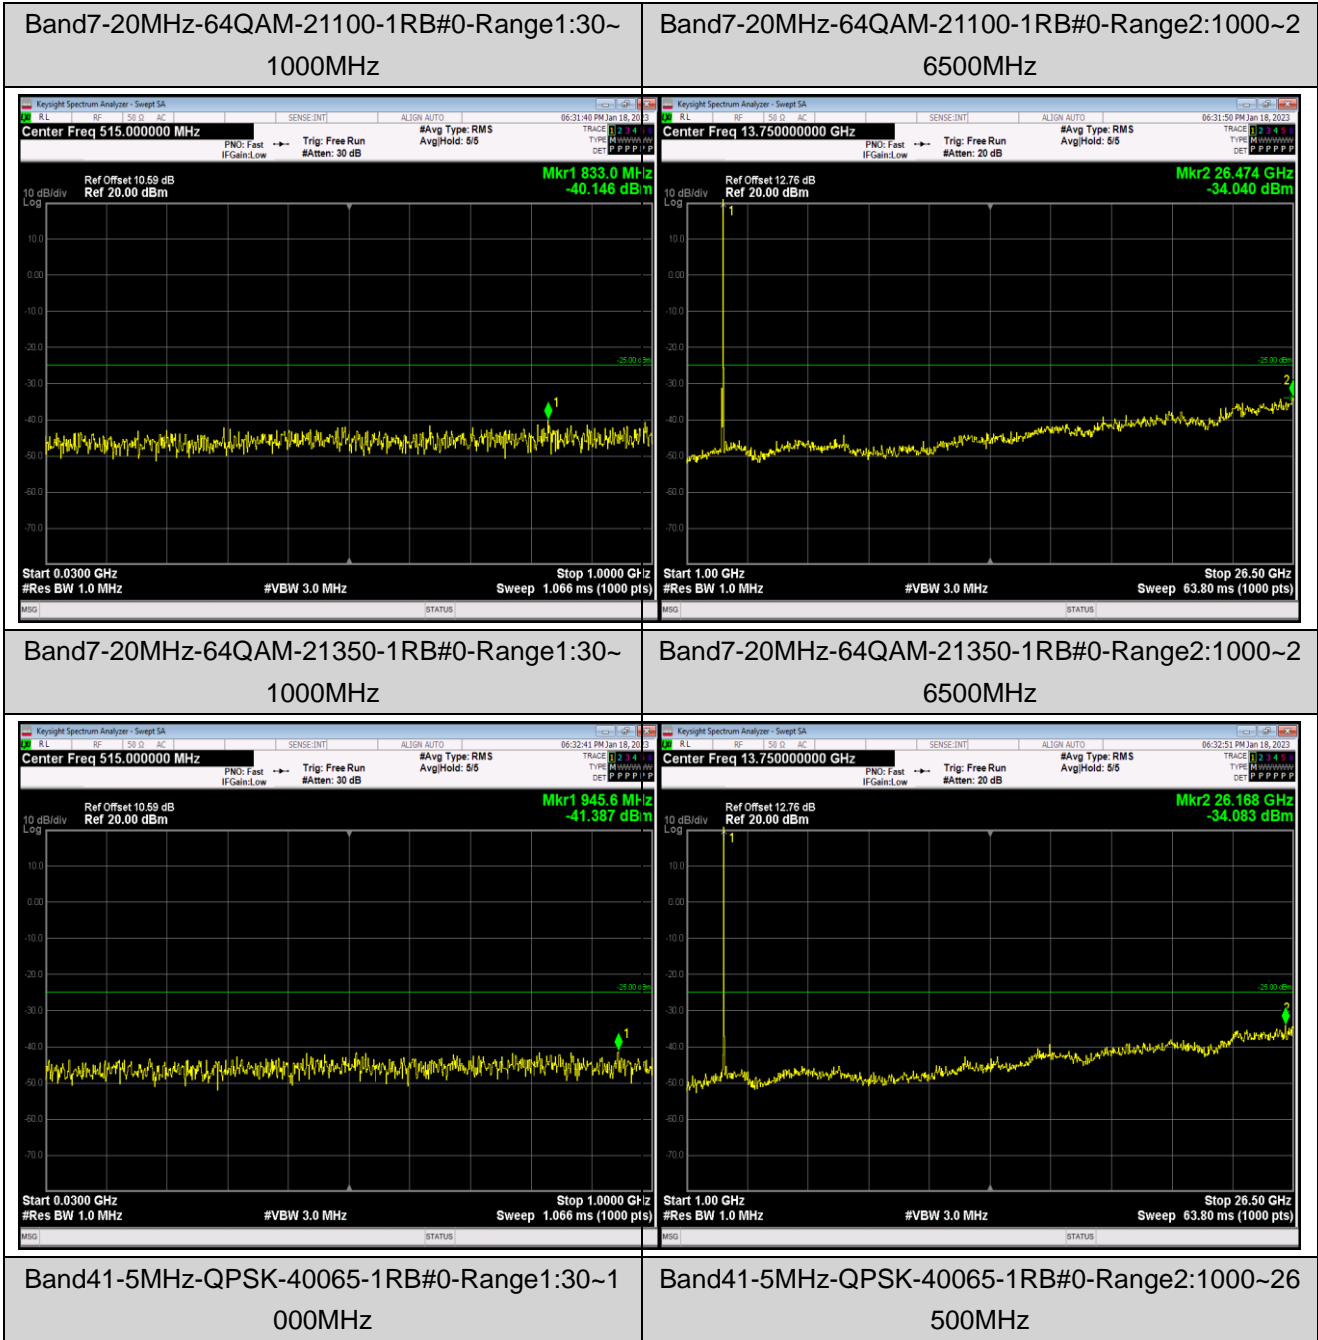

Band5-10MHz-16QAM-20525-1RB#0-Range1:30~1000MHz

Band5-10MHz-16QAM-20525-1RB#0-Range2:1000~10000MHz

Band5-10MHz-64QAM-20600-1RB#0-Range1:30~1000MHz

Band5-10MHz-64QAM-20600-1RB#0-Range2:1000~10000MHz

Band7-5MHz-QPSK-20775-1RB#0-Range1:30~1000MHz

Band7-5MHz-QPSK-20775-1RB#0-Range2:1000~26500MHz

Band7-5MHz-16QAM-21100-1RB#0-Range1:30~1000MHz

Band7-5MHz-16QAM-21100-1RB#0-Range2:1000~26500MHz

Band7-5MHz-16QAM-21425-1RB#0-Range1:30~1000MHz

Band7-5MHz-16QAM-21425-1RB#0-Range2:1000~26500MHz

Band7-20MHz-QPSK-20850-1RB#0-Range1:30~1000MHz

Band7-20MHz-QPSK-20850-1RB#0-Range2:1000~26500MHz

Band7-20MHz-QPSK-21100-1RB#0-Range1:30~1000MHz

Band7-20MHz-QPSK-21100-1RB#0-Range2:1000~26500MHz

Band7-20MHz-16QAM-21350-1RB#0-Range1:30~1000MHz

Band7-20MHz-16QAM-21350-1RB#0-Range2:1000~26500MHz

Band7-20MHz-64QAM-20850-1RB#0-Range1:30~1000MHz

Band7-20MHz-64QAM-20850-1RB#0-Range2:1000~26500MHz

Band41-5MHz-QPSK-40640-1RB#0-Range1:30~1000MHz

Band41-5MHz-QPSK-40640-1RB#0-Range2:1000~26500MHz