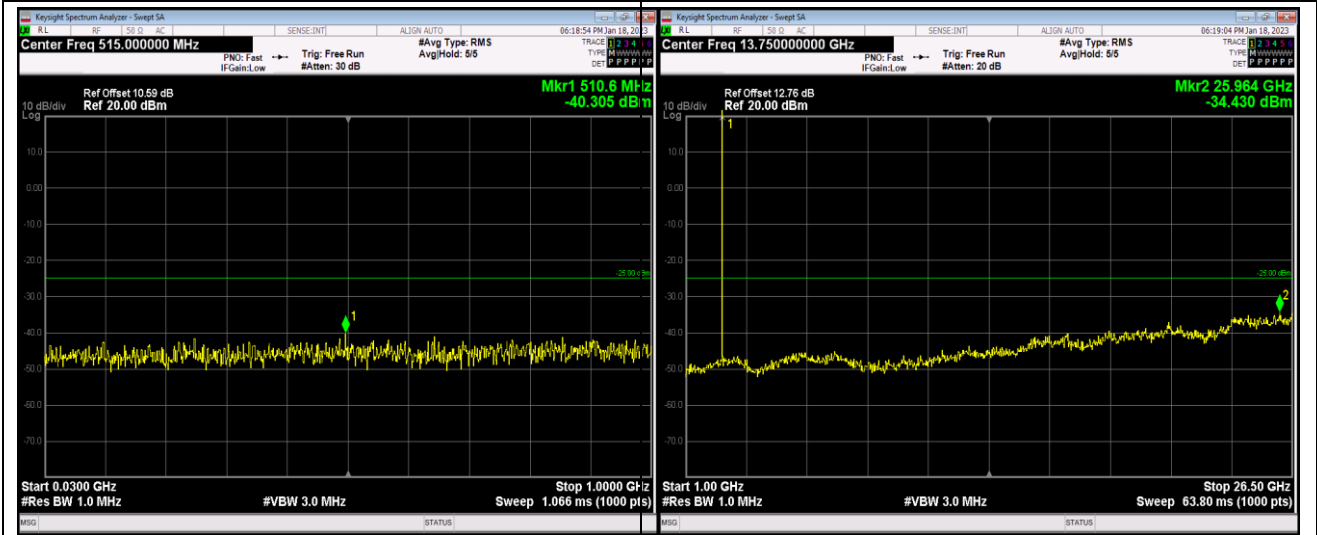

Band7-5MHz-QPSK-20775-1RB#0-Range2:1000~26500MHz

Band7-5MHz-16QAM-21100-1RB#0-Range1:30~1000MHz

Band7-5MHz-16QAM-21100-1RB#0-Range2:1000~26500MHz

Band7-5MHz-16QAM-21425-1RB#0-Range1:30~1000MHz

Band7-5MHz-16QAM-21425-1RB#0-Range2:1000~26500MHz