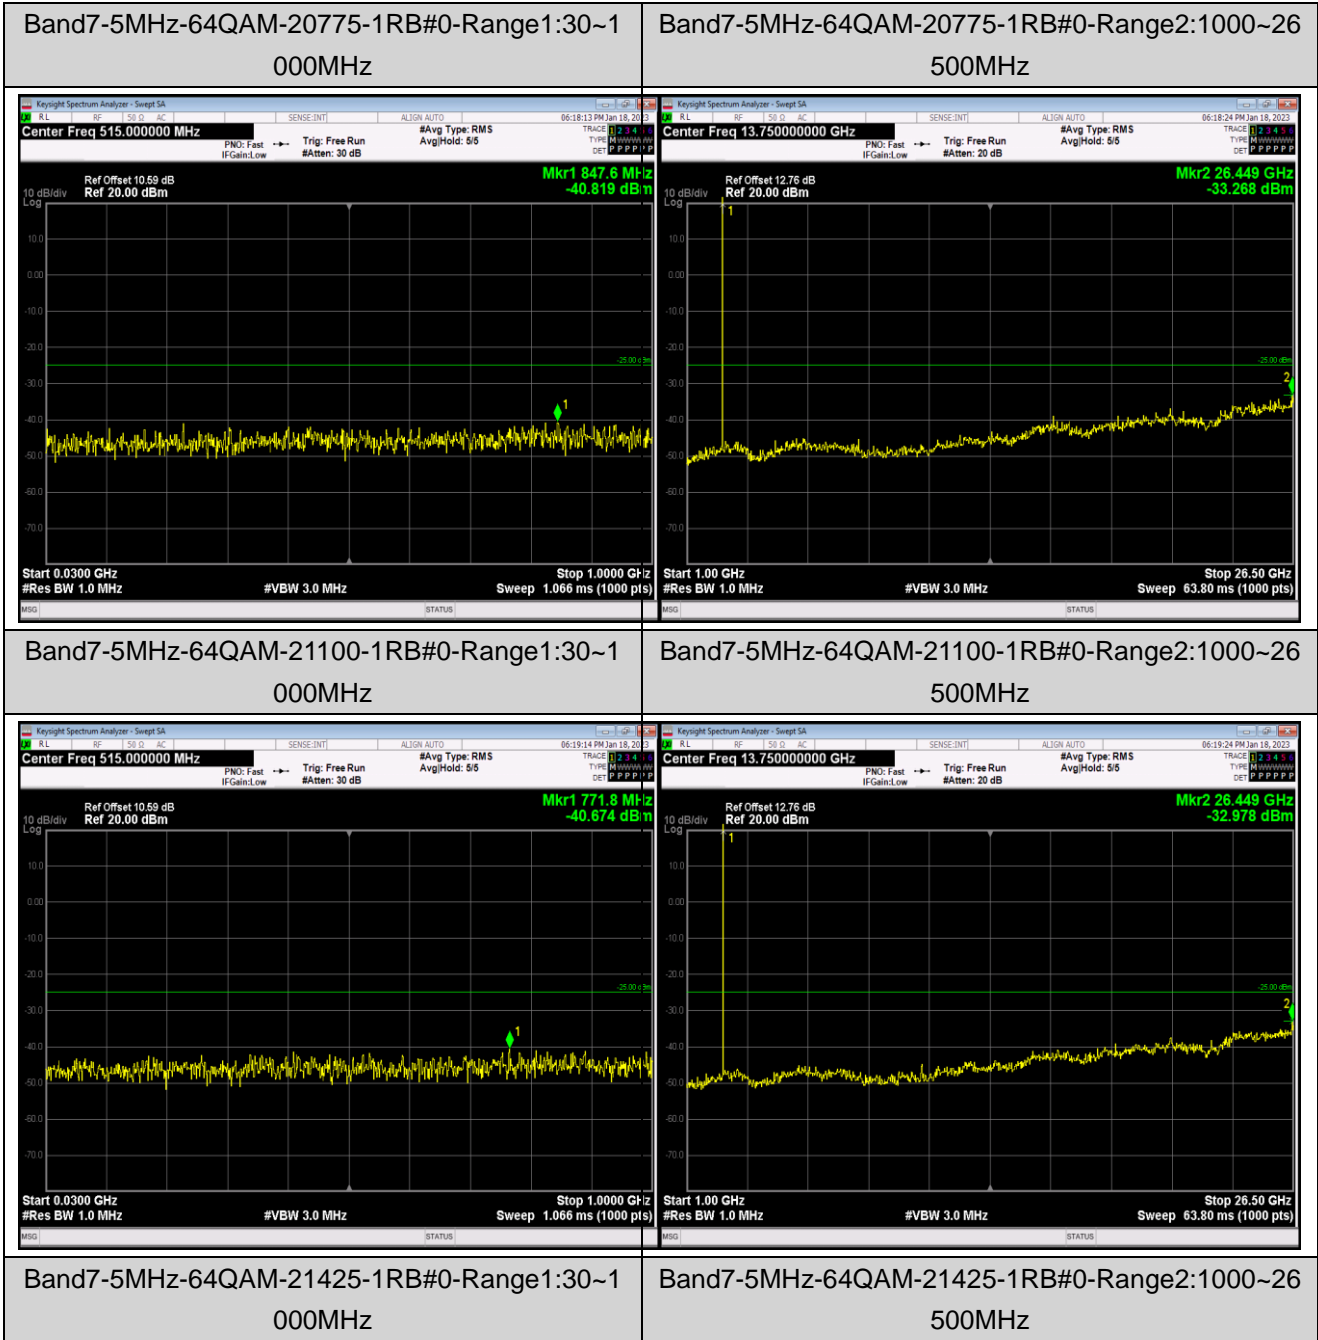

Band5-1.4MHz-QPSK-20643-1RB#0-Range1:30~1000MHz

Band5-1.4MHz-QPSK-20643-1RB#0-Range2:1000~10000MHz

Band5-1.4MHz-16QAM-20407-1RB#0-Range1:30~1000MHz

Band5-1.4MHz-16QAM-20407-1RB#0-Range2:1000~10000MHz

Band5-1.4MHz-64QAM-20525-1RB#0-Range1:30~1000MHz

Band5-10MHz-16QAM-20525-1RB#0-Range1:30~1000MHz

Band5-10MHz-16QAM-20525-1RB#0-Range2:1000~10000MHz

Band5-10MHz-64QAM-20600-1RB#0-Range1:30~1000MHz

Band5-10MHz-64QAM-20600-1RB#0-Range2:1000~10000MHz

Band7-5MHz-QPSK-20775-1RB#0-Range1:30~1000MHz

Band7-5MHz-QPSK-20775-1RB#0-Range2:1000~26500MHz

Band7-5MHz-16QAM-21100-1RB#0-Range1:30~1000MHz

Band7-5MHz-16QAM-21100-1RB#0-Range2:1000~26500MHz

Band7-5MHz-16QAM-21425-1RB#0-Range1:30~1000MHz

Band7-5MHz-16QAM-21425-1RB#0-Range2:1000~26500MHz

Band7-20MHz-QPSK-20850-1RB#0-Range1:30~1000MHz

Band7-20MHz-QPSK-20850-1RB#0-Range2:1000~26500MHz

Band7-20MHz-QPSK-21100-1RB#0-Range1:30~1000MHz

Band7-20MHz-QPSK-21100-1RB#0-Range2:1000~26500MHz

Band7-20MHz-16QAM-21350-1RB#0-Range1:30~1000MHz