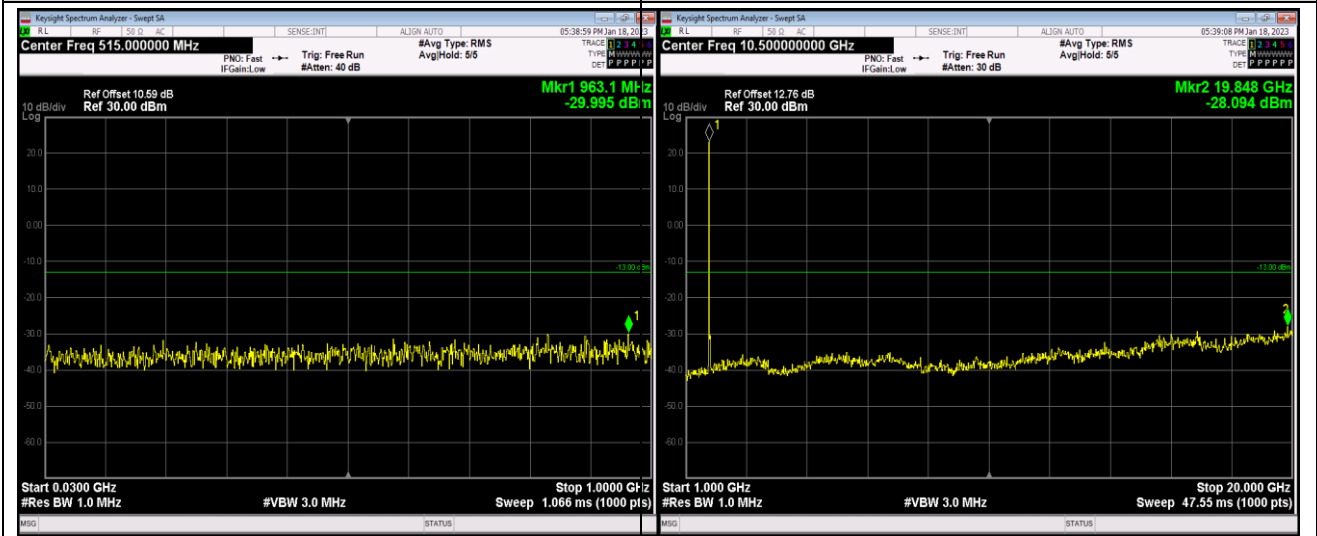

Band4-20MHz-QPSK-20300-1RB#0-Range1:30~1000MHz

Band4-20MHz-QPSK-20300-1RB#0-Range2:1000~20000MHz