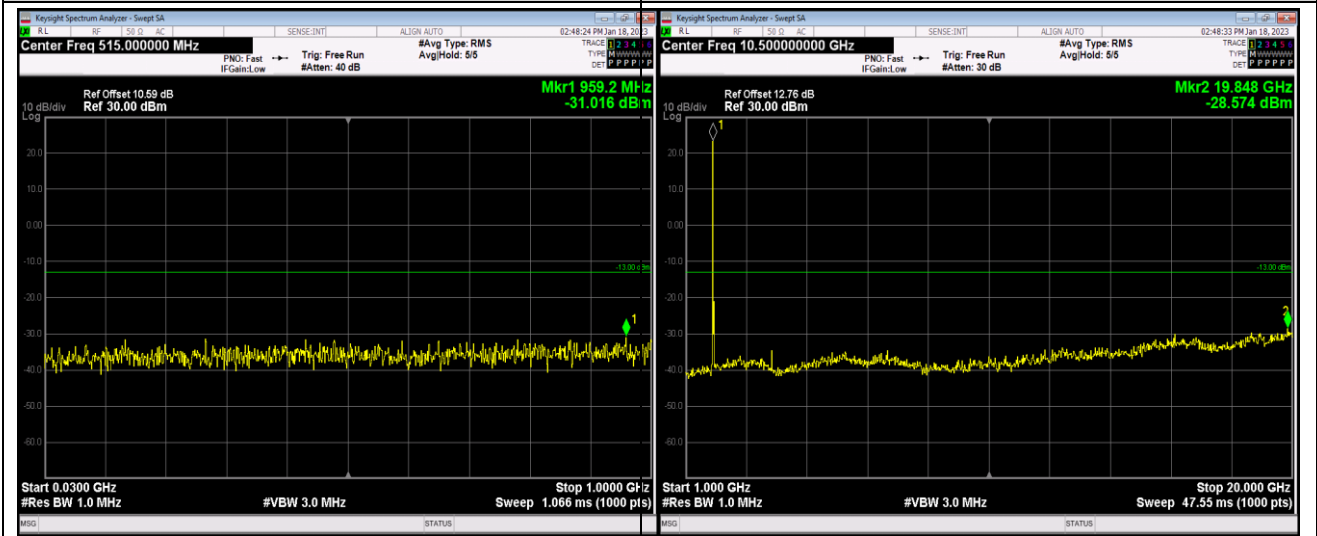

Band2-20MHz-QPSK-18700-1RB#0-Range1:30~1000MHz

Band2-20MHz-QPSK-18700-1RB#0-Range2:1000~20000MHz