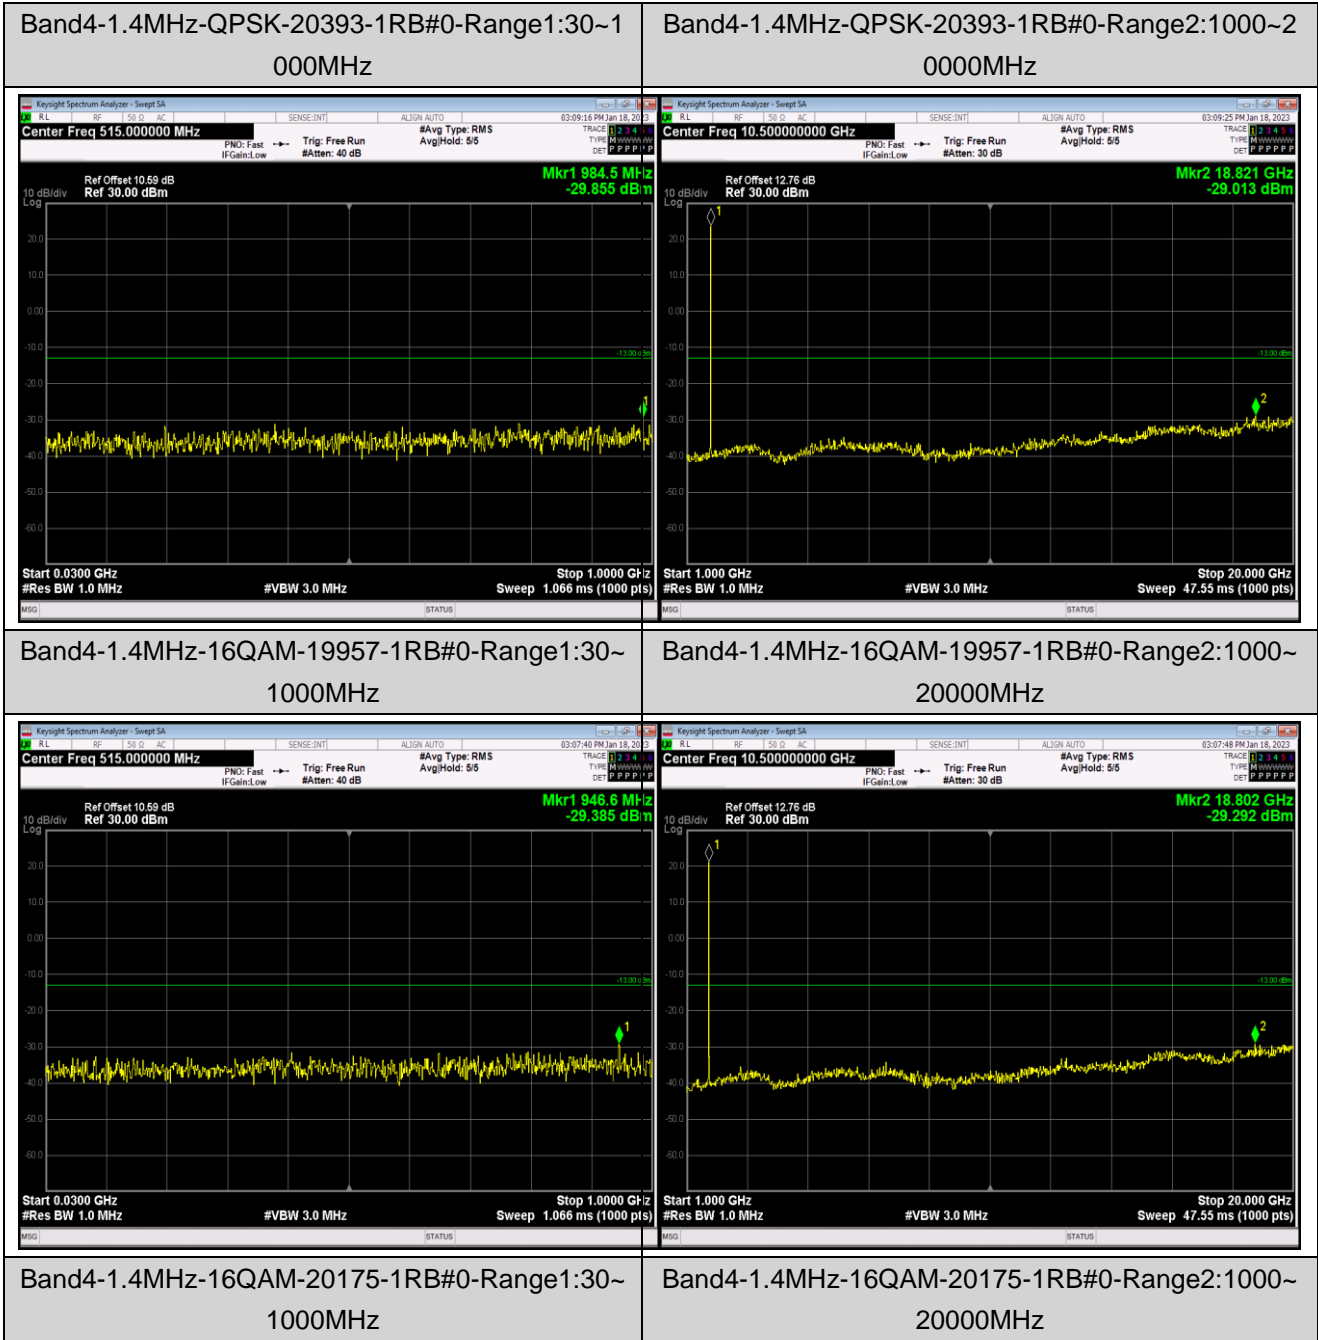

Band2-1.4MHz-64QAM-19193-1RB#0-Range2:1000~20000MHz

Band2-20MHz-QPSK-18700-1RB#0-Range1:30~1000MHz

Band2-20MHz-QPSK-18700-1RB#0-Range2:1000~20000MHz

Band2-20MHz-16QAM-18900-1RB#0-Range1:30~1000MHz

Band2-20MHz-16QAM-18900-1RB#0-Range2:1000~2000MHz

Band2-20MHz-16QAM-19100-1RB#0-Range1:30~1000MHz

Band2-20MHz-16QAM-19100-1RB#0-Range2:1000~2000MHz

Band4-1.4MHz-QPSK-19957-1RB#0-Range1:30~1000MHz

Band4-1.4MHz-QPSK-19957-1RB#0-Range2:1000~20000MHz

Band4-1.4MHz-QPSK-20175-1RB#0-Range1:30~1000MHz

Band4-1.4MHz-QPSK-20175-1RB#0-Range2:1000~20000MHz

Band4-1.4MHz-16QAM-20393-1RB#0-Range1:30~1000MHz

Band4-1.4MHz-16QAM-20393-1RB#0-Range2:1000~20000MHz

Band4-1.4MHz-64QAM-19957-1RB#0-Range1:30~1000MHz

Band4-1.4MHz-64QAM-19957-1RB#0-Range2:1000~20000MHz

Band4-20MHz-QPSK-20175-1RB#0-Range1:30~1000MHz

Band4-20MHz-QPSK-20175-1RB#0-Range2:1000~20000MHz

Band4-20MHz-QPSK-20300-1RB#0-Range1:30~1000MHz

Band4-20MHz-QPSK-20300-1RB#0-Range2:1000~20000MHz

Band4-20MHz-64QAM-20050-1RB#0-Range1:30~1000MHz