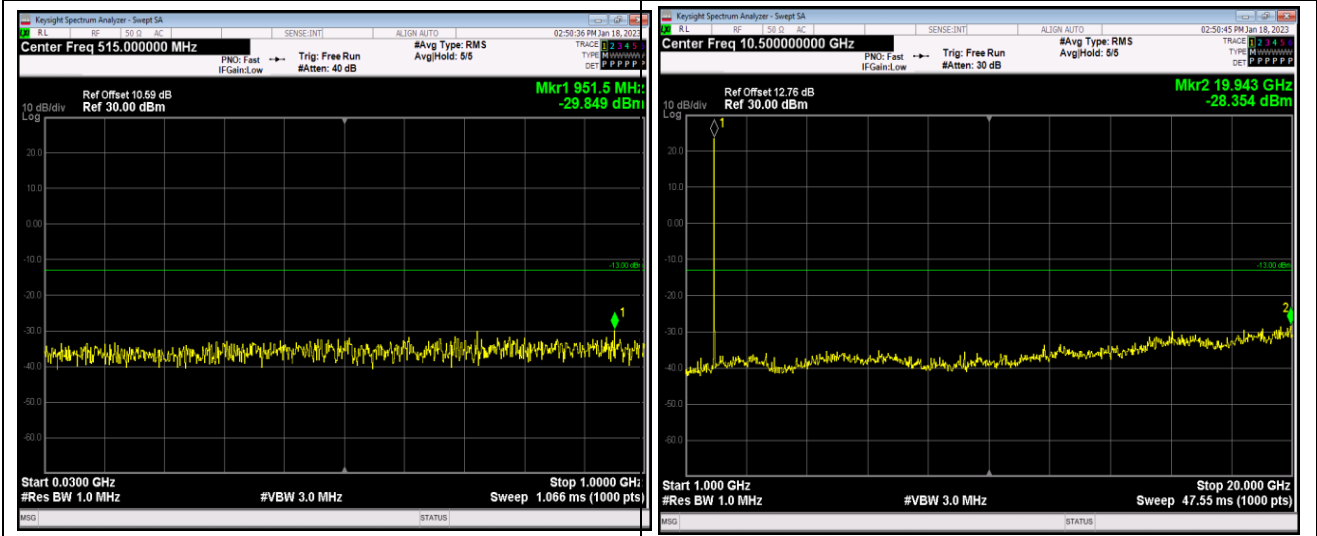

Band2-20MHz-16QAM-19100-1RB#0-Range1:30~1000MHz

Band2-20MHz-16QAM-19100-1RB#0-Range2:1000~2000MHz