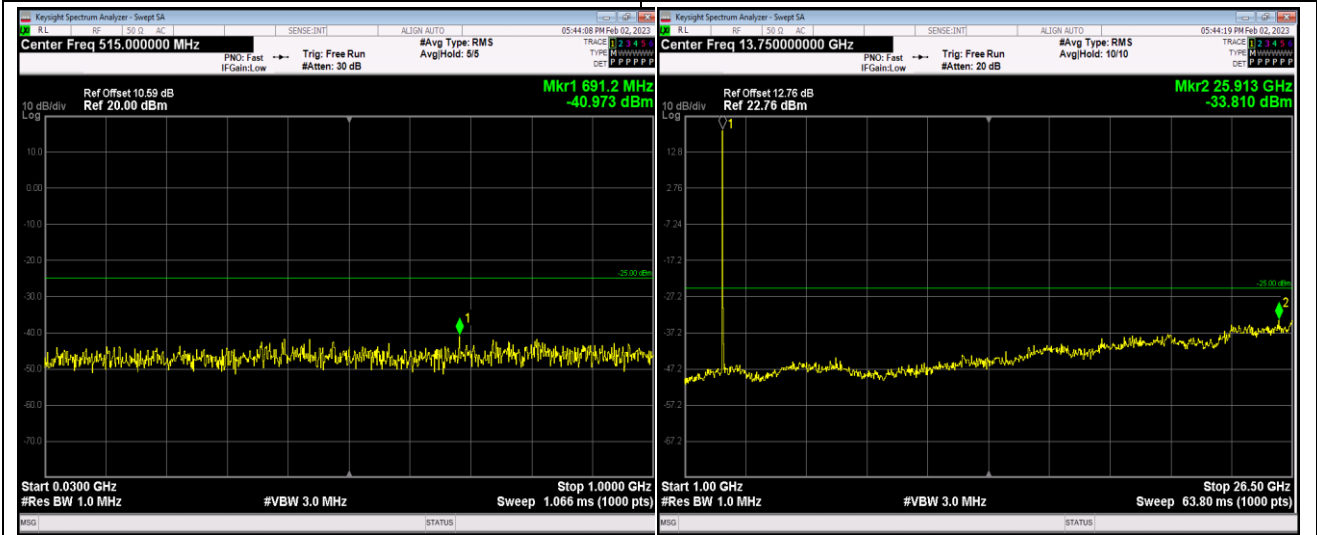

Band41-20MHz-64QAM-40640-1RB#0-Range1:30  
~1000MHz

Band41-20MHz-64QAM-40640-1RB#0-Range2:1000~  
26500MHz

Band41-20MHz-64QAM-41140-1RB#0-Range1:30  
~1000MHz

Band41-20MHz-64QAM-41140-1RB#0-Range2:1000~  
26500MHz

Band2-1.4MHz-16QAM-18607-1RB#0-Range1:30~1000MHz

Band2-1.4MHz-16QAM-18607-1RB#0-Range2:1000~20000MHz

Band2-1.4MHz-16QAM-18900-1RB#0-Range1:30~1000MHz

Band2-1.4MHz-16QAM-18900-1RB#0-Range2:1000~20000MHz

Band2-1.4MHz-64QAM-19193-1RB#0-Range1:30~1000MHz