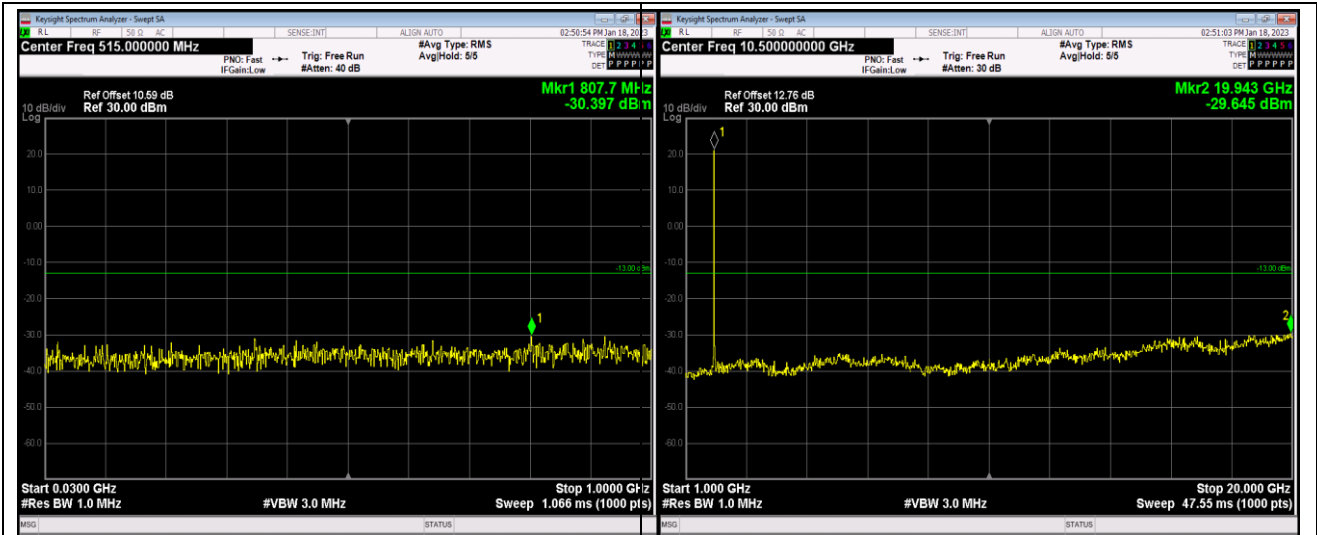

Band4-1.4MHz-QPSK-19957-1RB#0-Range2:1000~20000MHz

Band4-1.4MHz-QPSK-19957-1RB#0-Range1:30~1000MHz