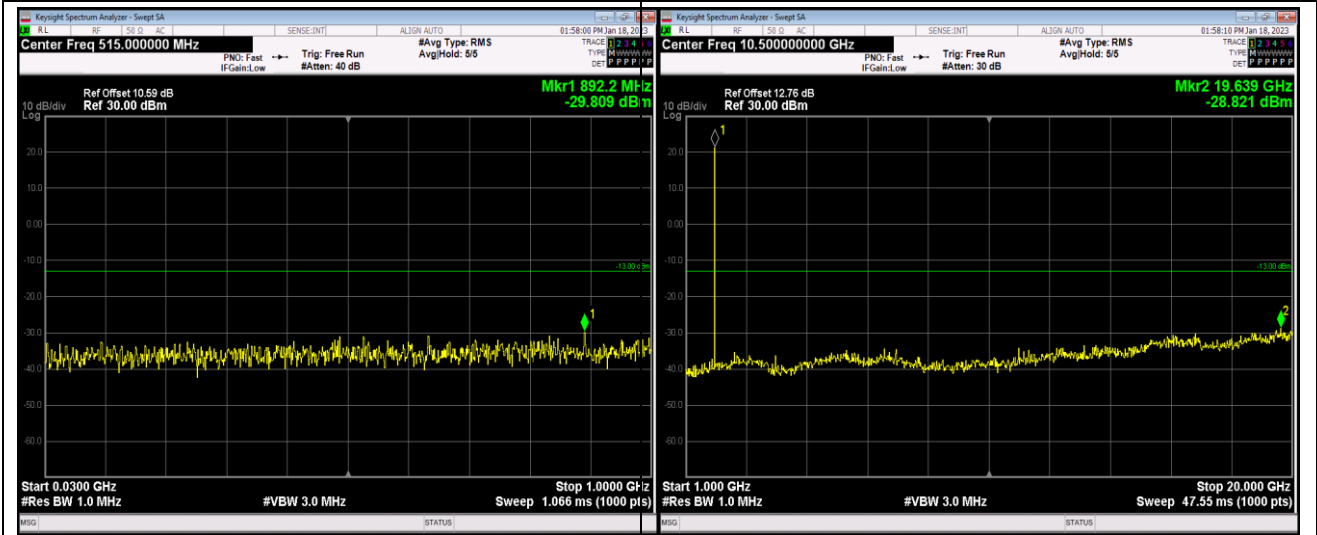

Band2-1.4MHz-64QAM-19193-1RB#0-Range1:30~1000MHz

Band2-20MHz-QPSK-18700-1RB#0-Range2:1000~20000MHz

Band2-1.4MHz-64QAM-19193-1RB#0-Range2:1000~20000MHz

Band2-20MHz-QPSK-18700-1RB#0-Range1:30~1000MHz