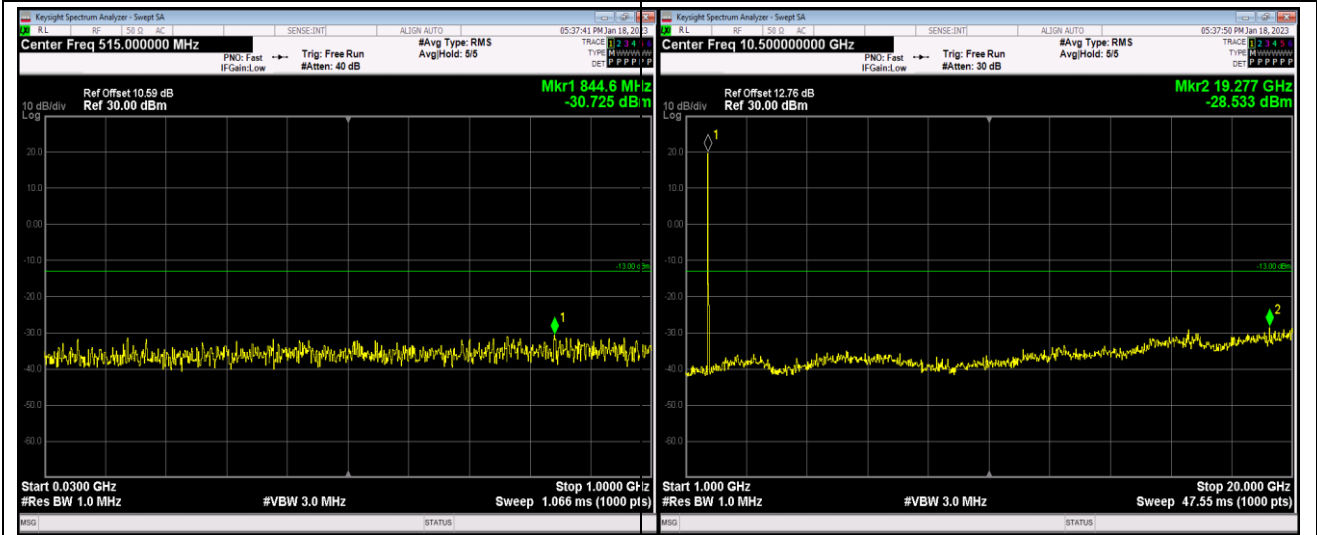

Band4-20MHz-64QAM-20050-1RB#0-Range1:30~1000MHz

Band4-20MHz-64QAM-20175-1RB#0-Range2:1000~20000MHz

Band4-20MHz-64QAM-20050-1RB#0-Range2:1000~20000MHz

Band4-20MHz-64QAM-20175-1RB#0-Range1:30~1000MHz