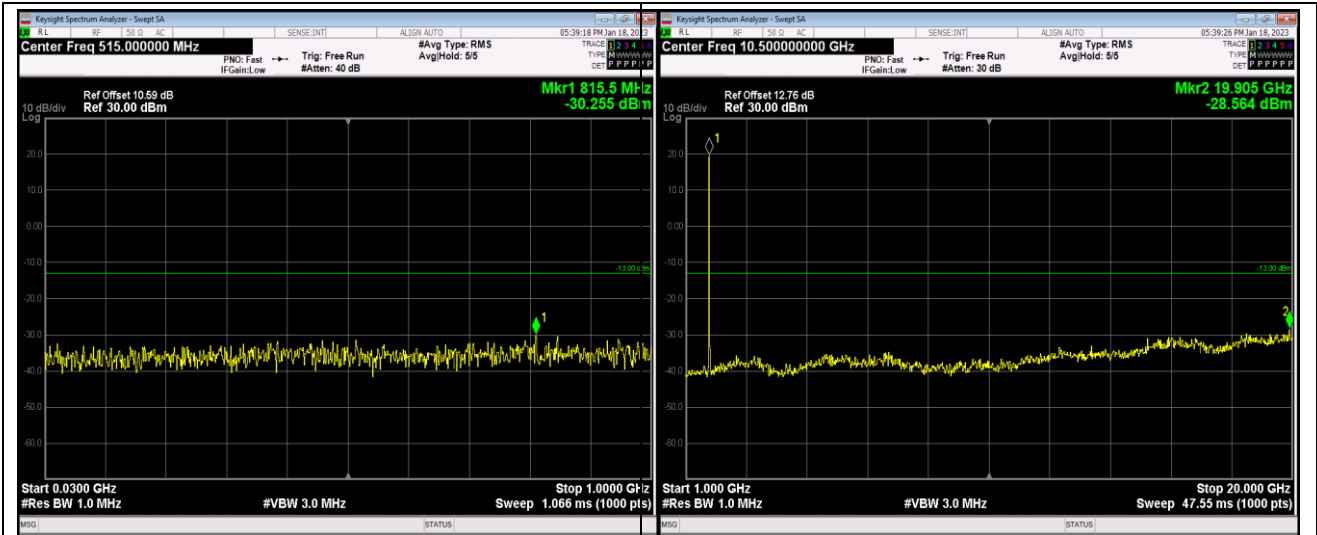

Band4-20MHz-QPSK-20175-1RB#0-Range1:30~1000MHz

Band4-20MHz-QPSK-20175-1RB#0-Range2:1000~20000MHz

Band4-20MHz-QPSK-20300-1RB#0-Range1:30~1000MHz

Band4-20MHz-QPSK-20300-1RB#0-Range2:1000~20000MHz

Band4-20MHz-64QAM-20050-1RB#0-Range1:30~1000MHz

Band4-20MHz-64QAM-20050-1RB#0-Range2:1000~20000MHz

Band4-20MHz-64QAM-20175-1RB#0-Range1:30~1000MHz

Band4-20MHz-64QAM-20175-1RB#0-Range2:1000~20000MHz