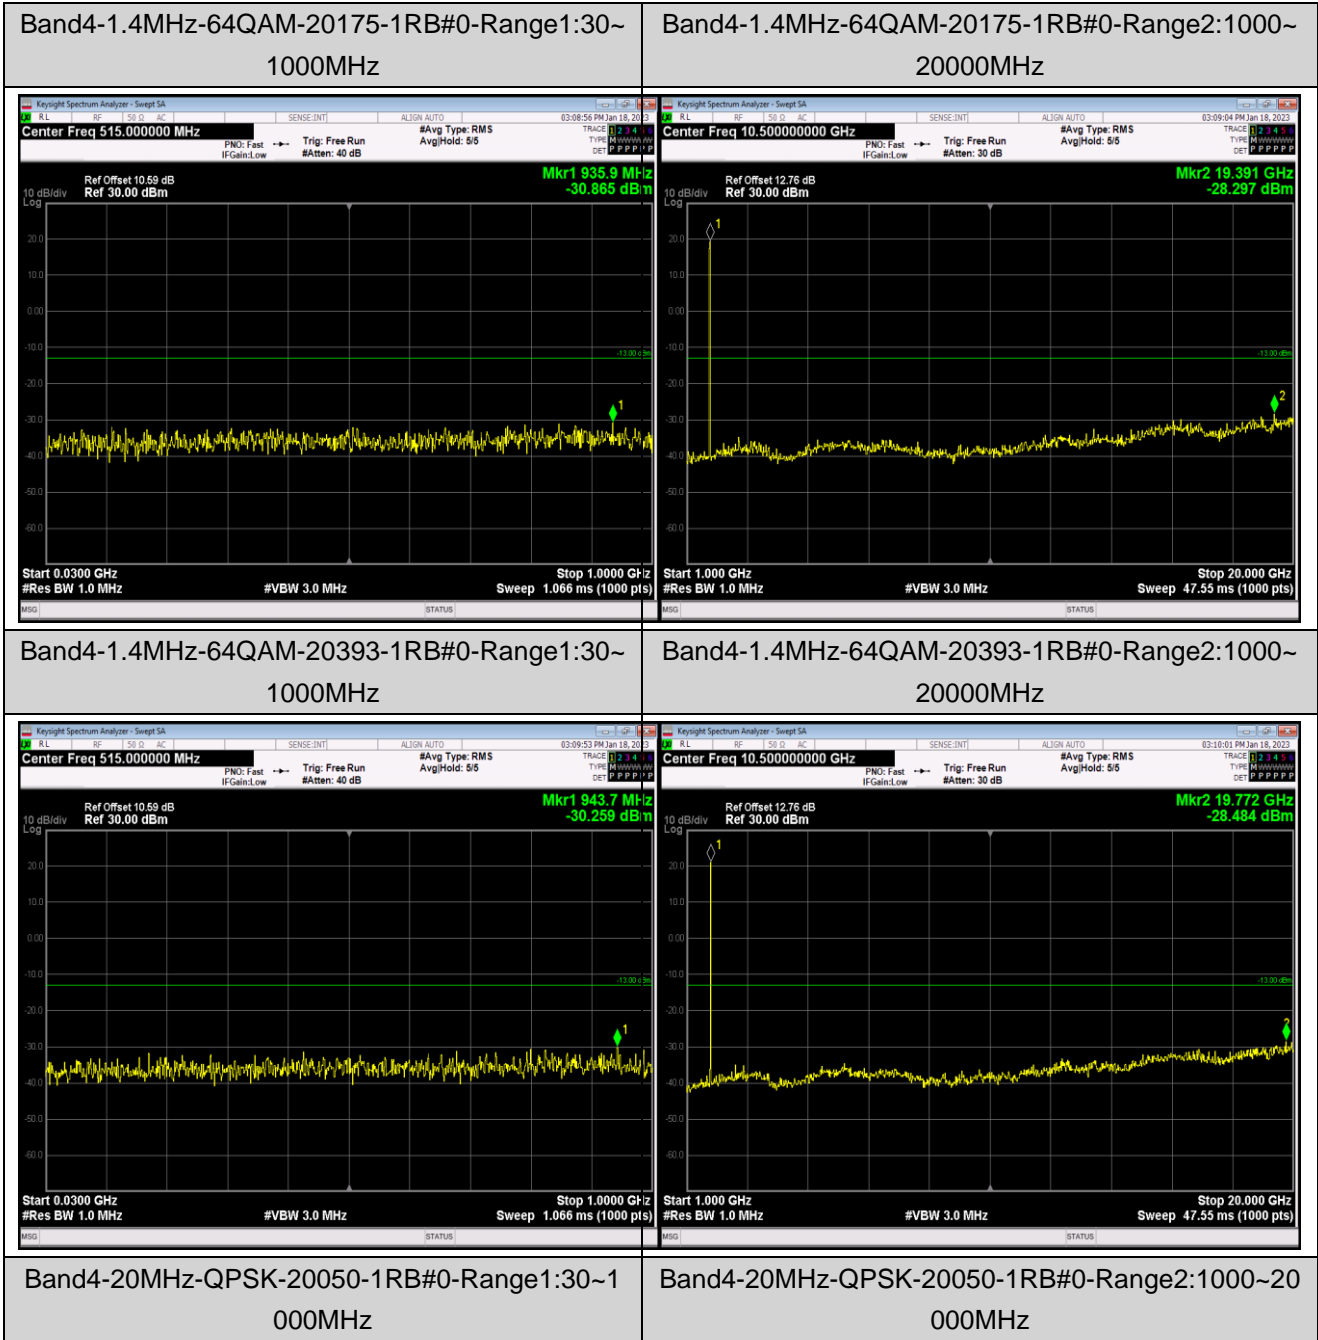

Band2-20MHz-16QAM-19100-1RB#0-Range1:30~1000MHz

Band2-20MHz-16QAM-19100-1RB#0-Range2:1000~2000MHz

Band4-1.4MHz-QPSK-19957-1RB#0-Range1:30~1000MHz

Band4-1.4MHz-QPSK-19957-1RB#0-Range2:1000~20000MHz

Band4-1.4MHz-QPSK-20175-1RB#0-Range1:30~1000MHz

Band4-1.4MHz-QPSK-20175-1RB#0-Range2:1000~20000MHz

Band4-1.4MHz-16QAM-20393-1RB#0-Range1:30~1000MHz

Band4-1.4MHz-16QAM-20393-1RB#0-Range2:1000~20000MHz

Band4-1.4MHz-64QAM-19957-1RB#0-Range1:30~1000MHz

Band4-1.4MHz-64QAM-19957-1RB#0-Range2:1000~20000MHz

Band4-20MHz-QPSK-20175-1RB#0-Range1:30~1000MHz

Band4-20MHz-QPSK-20175-1RB#0-Range2:1000~20000MHz

Band4-20MHz-QPSK-20300-1RB#0-Range1:30~1000MHz

Band4-20MHz-QPSK-20300-1RB#0-Range2:1000~20000MHz

Band4-20MHz-64QAM-20050-1RB#0-Range1:30~1000MHz

Band4-20MHz-64QAM-20050-1RB#0-Range2:1000~20000MHz

Band4-20MHz-64QAM-20175-1RB#0-Range1:30~1000MHz

Band4-20MHz-64QAM-20175-1RB#0-Range2:1000~20000MHz