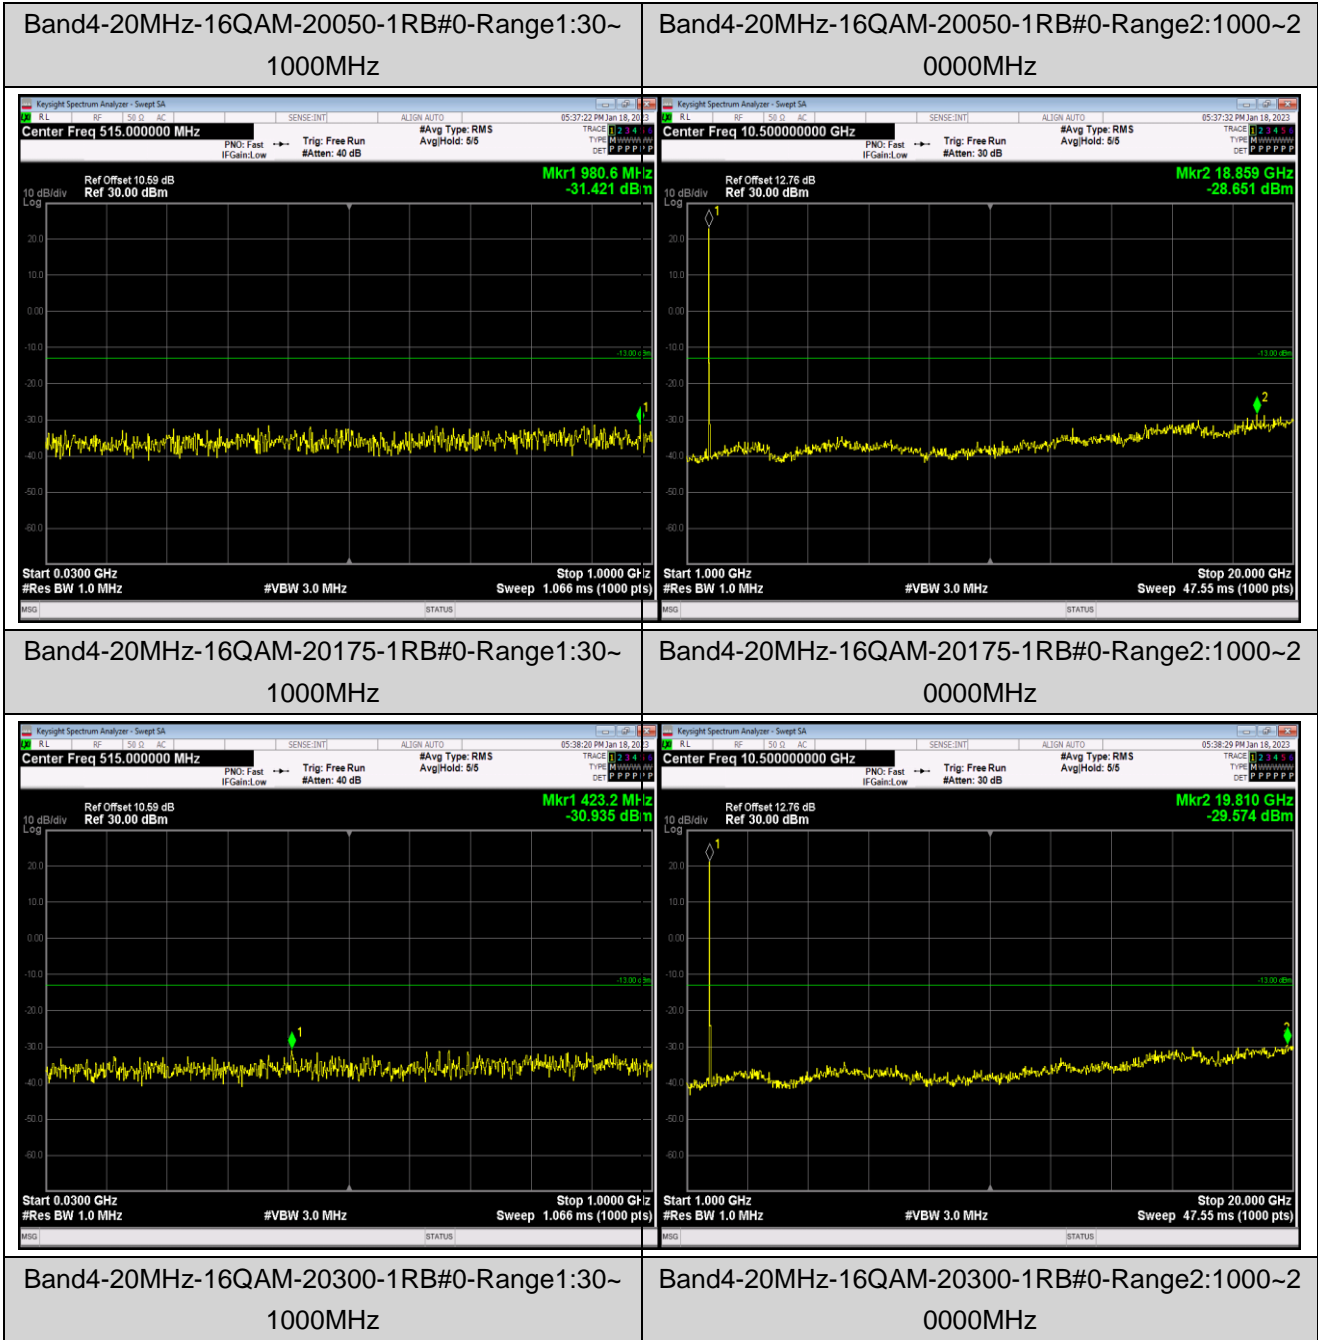

Band2-20MHz-16QAM-19100-1RB#0-Range1:30~1000MHz

Band2-20MHz-16QAM-19100-1RB#0-Range2:1000~2000MHz

Band4-1.4MHz-QPSK-19957-1RB#0-Range1:30~1000MHz

Band4-1.4MHz-QPSK-19957-1RB#0-Range2:1000~20000MHz

Band4-1.4MHz-QPSK-20175-1RB#0-Range1:30~1000MHz

Band4-1.4MHz-QPSK-20175-1RB#0-Range2:1000~20000MHz

Band4-1.4MHz-16QAM-20393-1RB#0-Range1:30~1000MHz

Band4-1.4MHz-16QAM-20393-1RB#0-Range2:1000~20000MHz

Band4-1.4MHz-64QAM-19957-1RB#0-Range1:30~1000MHz

Band4-1.4MHz-64QAM-19957-1RB#0-Range2:1000~20000MHz

Band4-20MHz-QPSK-20175-1RB#0-Range1:30~1000MHz

Band4-20MHz-QPSK-20175-1RB#0-Range2:1000~20000MHz

Band4-20MHz-QPSK-20300-1RB#0-Range1:30~1000MHz

Band4-20MHz-QPSK-20300-1RB#0-Range2:1000~20000MHz

Band4-20MHz-64QAM-20050-1RB#0-Range1:30~1000MHz

Band4-20MHz-64QAM-20050-1RB#0-Range2:1000~20000MHz

Band4-20MHz-64QAM-20175-1RB#0-Range1:30~1000MHz

Band4-20MHz-64QAM-20175-1RB#0-Range2:1000~20000MHz