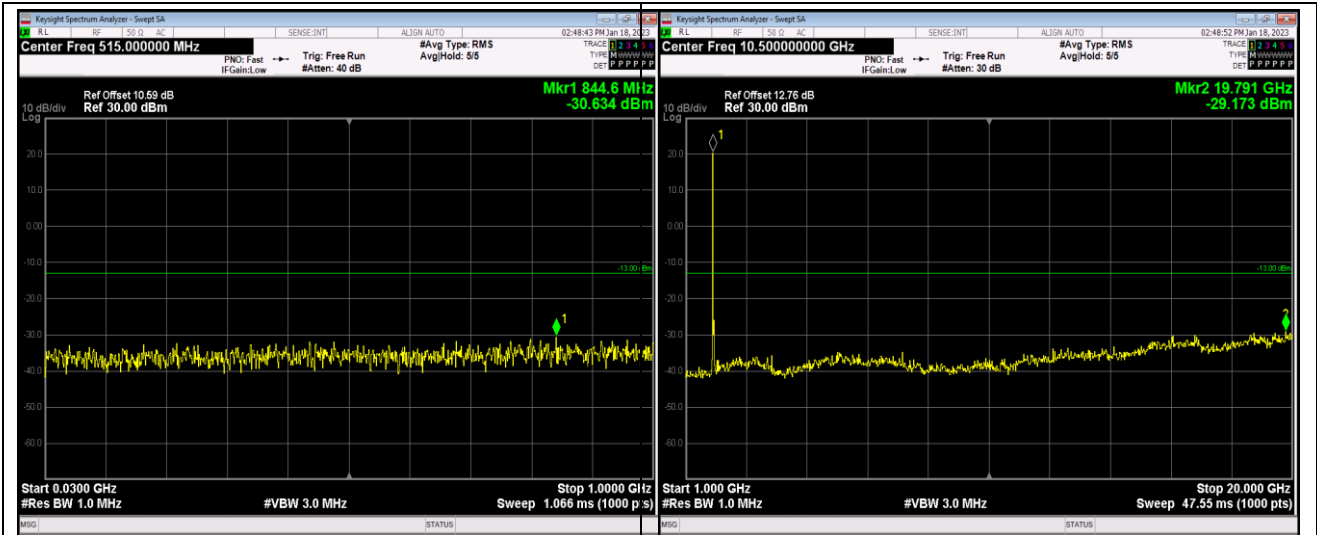

Band2-1.4MHz-64QAM-19193-1RB#0-Range2:1000~20000MHz

Band2-20MHz-QPSK-18700-1RB#0-Range1:30~1000MHz

Band2-20MHz-QPSK-18700-1RB#0-Range2:1000~20000MHz

Band2-20MHz-16QAM-18900-1RB#0-Range1:30~1000MHz

Band2-20MHz-16QAM-18900-1RB#0-Range2:1000~2000MHz