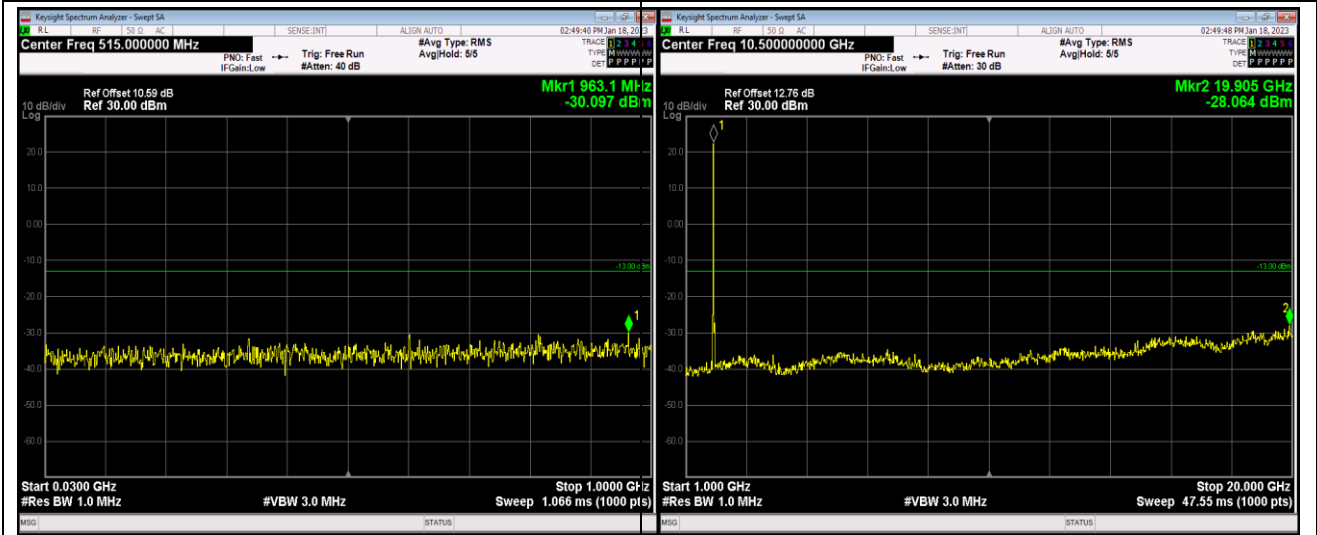

Band2-1.4MHz-64QAM-19193-1RB#0-Range2:1000~20000MHz

Band2-20MHz-QPSK-18700-1RB#0-Range1:30~1000MHz

Band2-20MHz-QPSK-18700-1RB#0-Range2:1000~20000MHz

Band2-20MHz-16QAM-18900-1RB#0-Range1:30~1000MHz

Band2-20MHz-16QAM-18900-1RB#0-Range2:1000~2000MHz