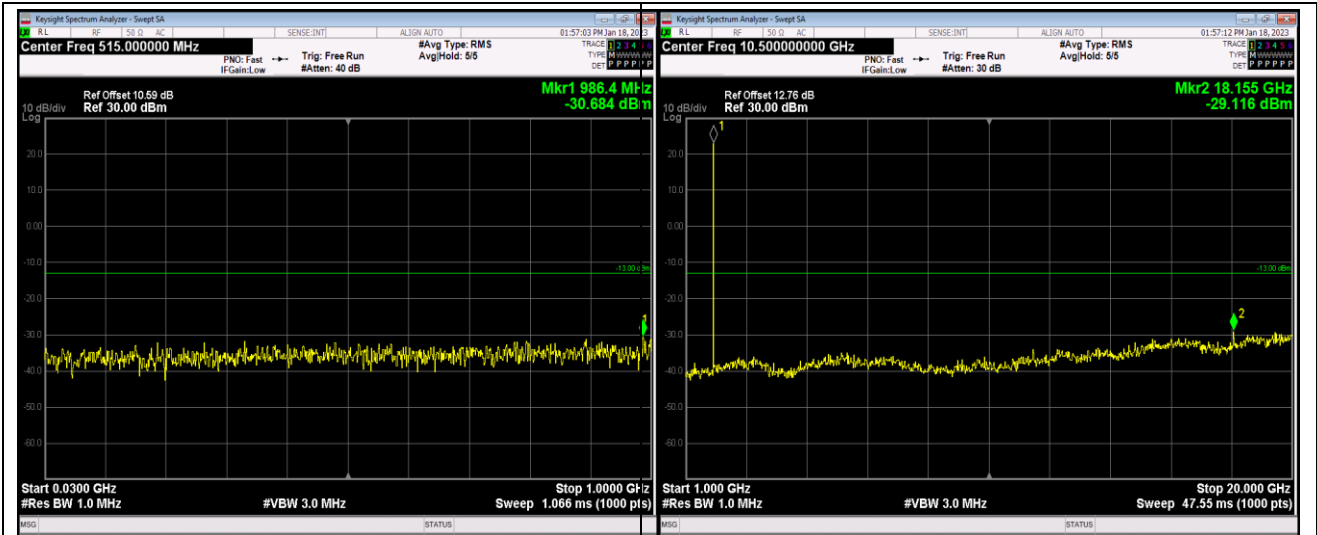

Band2-1.4MHz-16QAM-18607-1RB#0-Range1:30~1000MHz

Band2-1.4MHz-16QAM-18607-1RB#0-Range2:1000~20000MHz

Band2-1.4MHz-16QAM-18900-1RB#0-Range1:30~1000MHz

Band2-1.4MHz-16QAM-18900-1RB#0-Range2:1000~20000MHz

Band2-1.4MHz-64QAM-19193-1RB#0-Range1:30~1000MHz