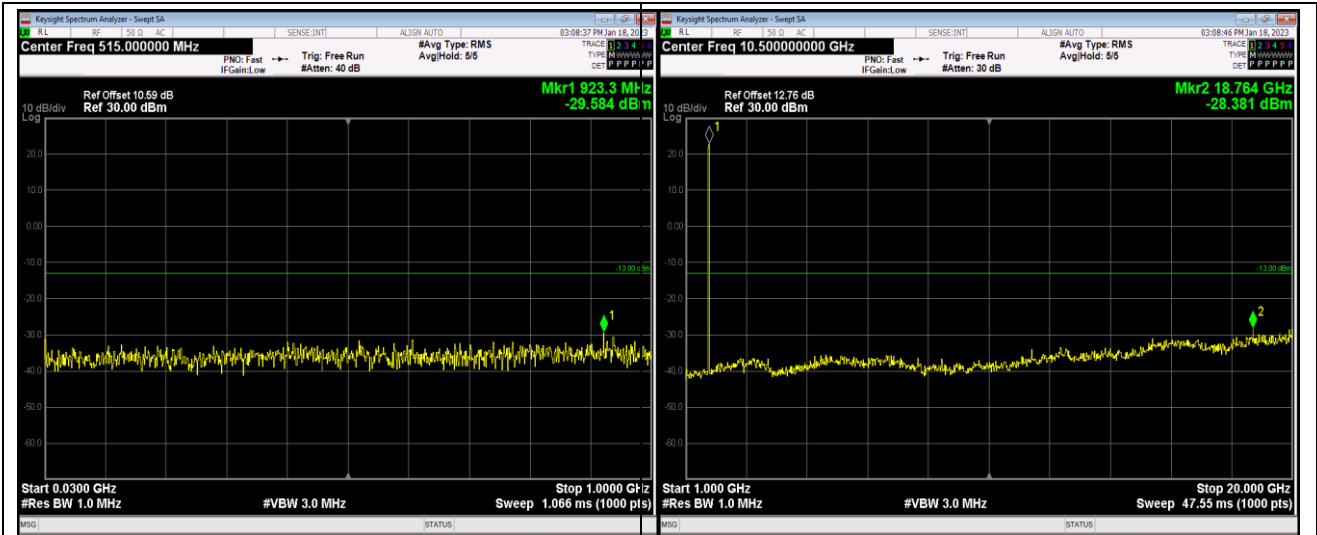

Band4-1.4MHz-16QAM-20393-1RB#0-Range2:1000~20000MHz

Band4-1.4MHz-16QAM-20393-1RB#0-Range1:30~1000MHz