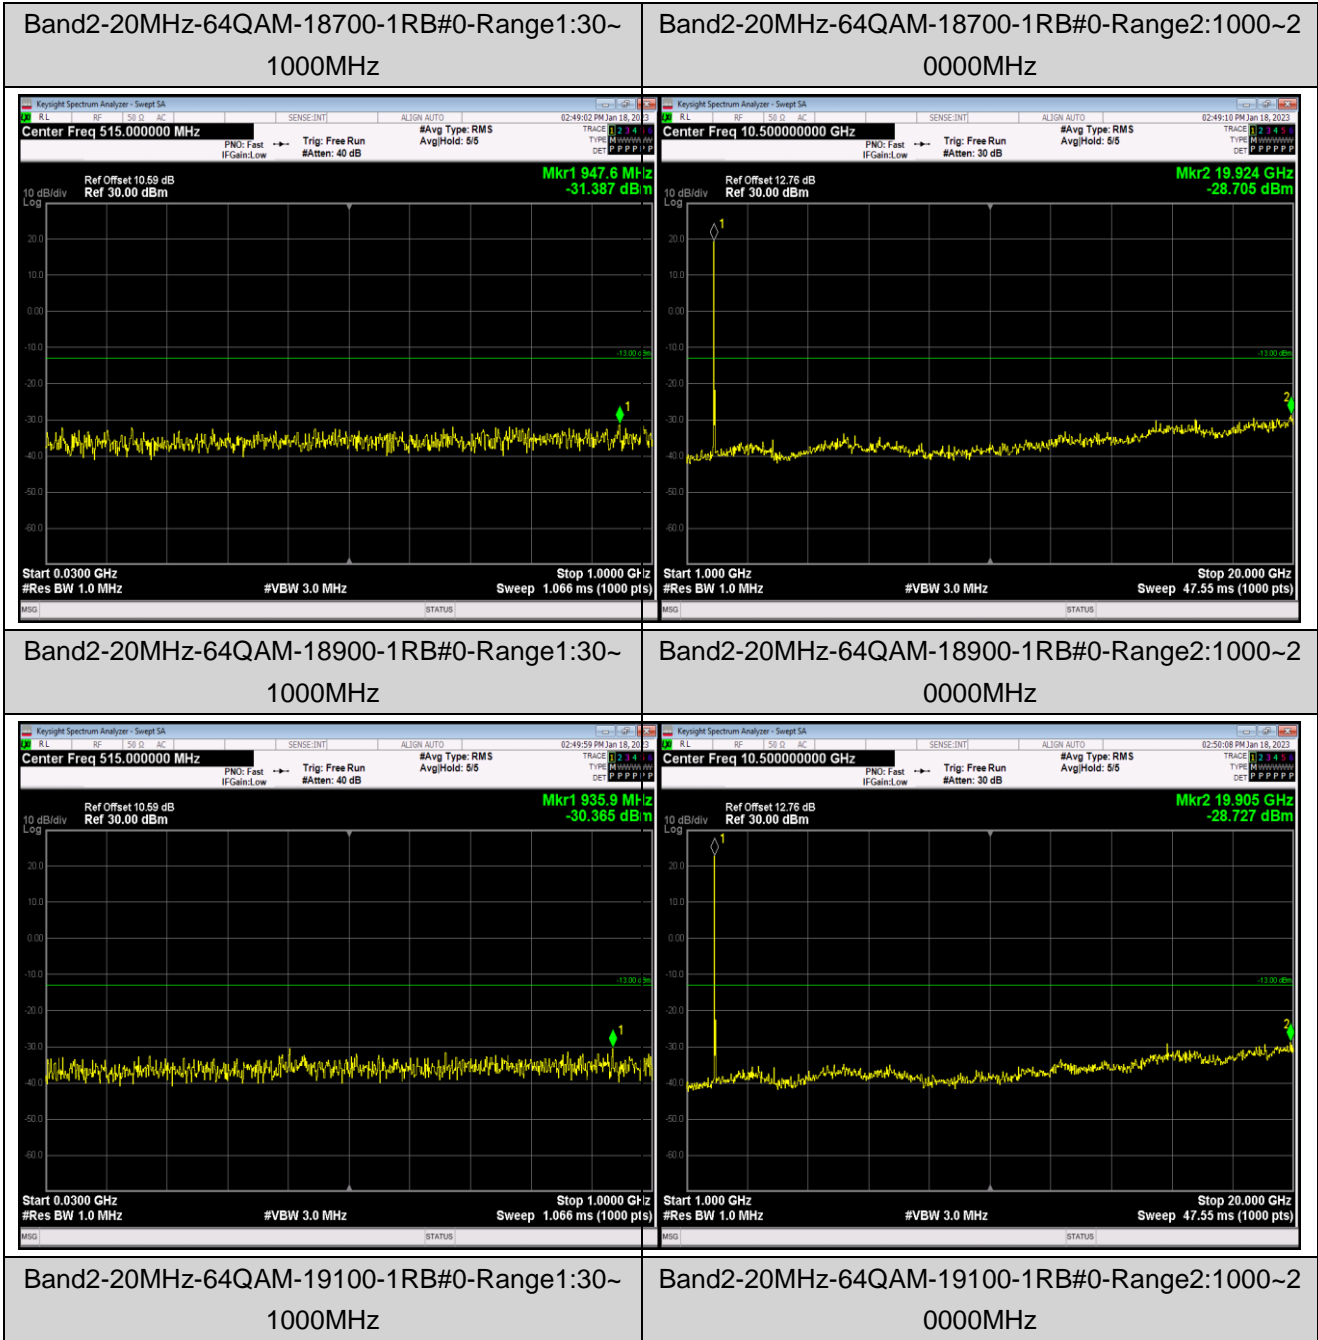

Band2-1.4MHz-16QAM-18607-1RB#0-Range1:30~1000MHz

Band2-1.4MHz-16QAM-18607-1RB#0-Range2:1000~20000MHz

Band2-1.4MHz-16QAM-18900-1RB#0-Range1:30~1000MHz

Band2-1.4MHz-16QAM-18900-1RB#0-Range2:1000~20000MHz

Band2-1.4MHz-64QAM-19193-1RB#0-Range1:30~1000MHz

Band2-1.4MHz-64QAM-19193-1RB#0-Range2:1000~20000MHz

Band2-20MHz-QPSK-18700-1RB#0-Range1:30~1000MHz

Band2-20MHz-QPSK-18700-1RB#0-Range2:1000~20000MHz

Band2-20MHz-16QAM-18900-1RB#0-Range1:30~1000MHz

Band2-20MHz-16QAM-18900-1RB#0-Range2:1000~2000MHz

Band2-20MHz-16QAM-19100-1RB#0-Range1:30~1000MHz

Band2-20MHz-16QAM-19100-1RB#0-Range2:1000~2000MHz

Band4-1.4MHz-QPSK-19957-1RB#0-Range1:30~1000MHz

Band4-1.4MHz-QPSK-19957-1RB#0-Range2:1000~20000MHz

Band4-1.4MHz-QPSK-20175-1RB#0-Range1:30~1000MHz