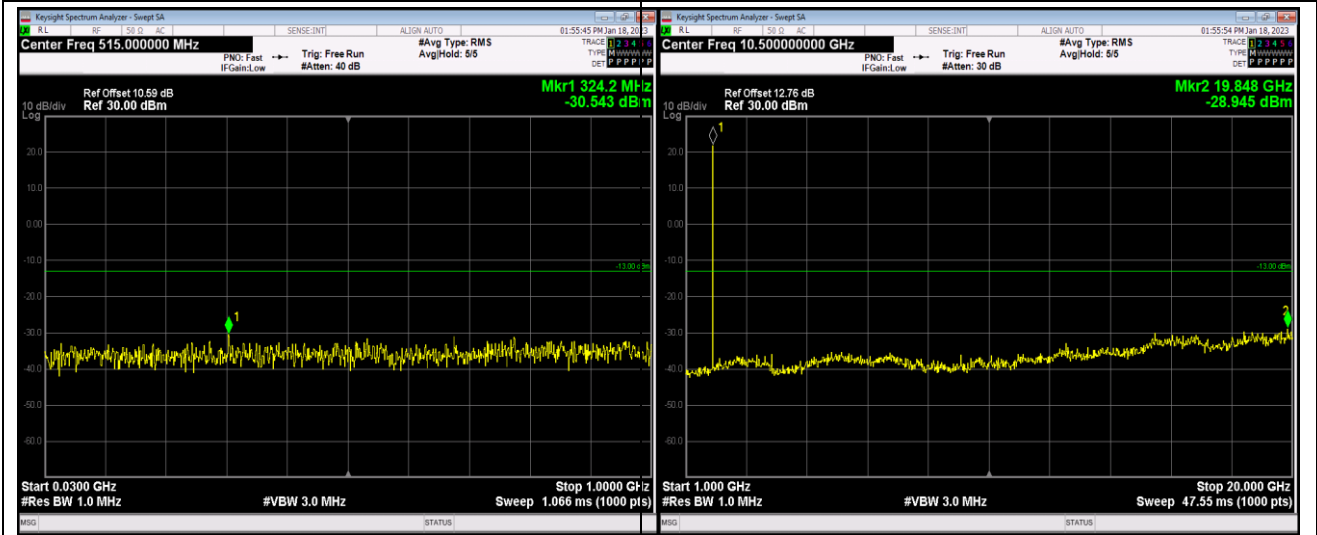

Band41-20MHz-64QAM-40640-1RB#0-Range1:30  
~1000MHz

Band41-20MHz-64QAM-40640-1RB#0-Range2:1000~  
26500MHz

Band41-20MHz-64QAM-41140-1RB#0-Range1:30  
~1000MHz

Band41-20MHz-64QAM-41140-1RB#0-Range2:1000~  
26500MHz

Band2-1.4MHz-16QAM-18607-1RB#0-Range1:30~1000MHz

Band2-1.4MHz-16QAM-18607-1RB#0-Range2:1000~20000MHz

Band2-1.4MHz-16QAM-18900-1RB#0-Range1:30~1000MHz

Band2-1.4MHz-16QAM-18900-1RB#0-Range2:1000~20000MHz

Band2-1.4MHz-64QAM-19193-1RB#0-Range1:30~1000MHz