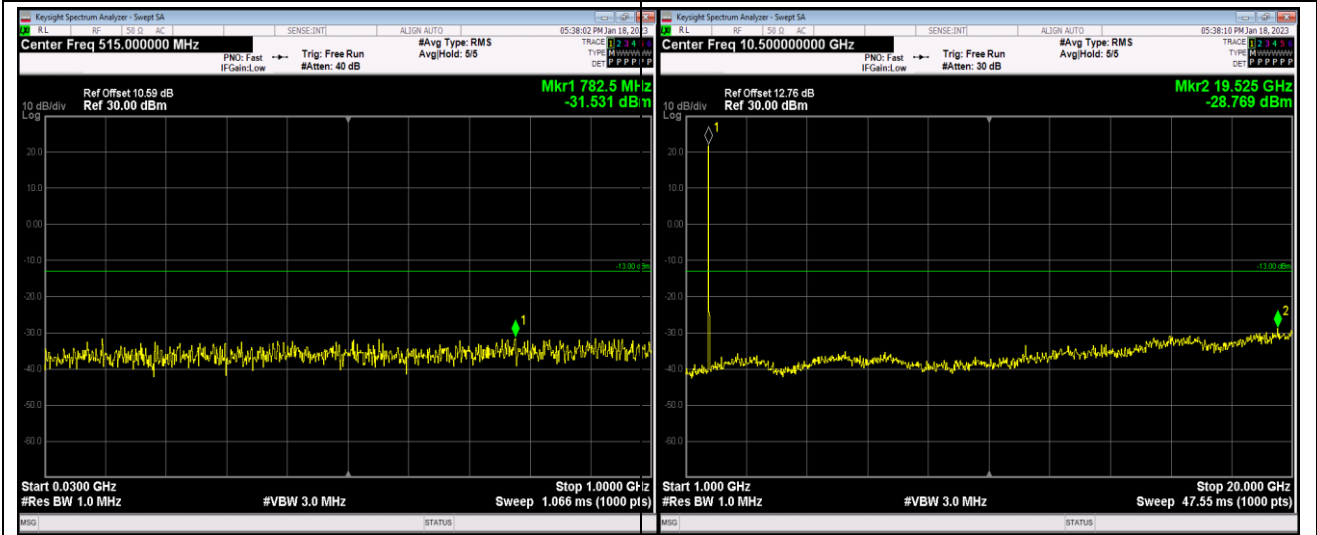

Band4-20MHz-QPSK-20175-1RB#0-Range1:30~1000MHz

Band4-20MHz-QPSK-20300-1RB#0-Range2:1000~20000MHz

Band4-20MHz-QPSK-20175-1RB#0-Range2:1000~20000MHz

Band4-20MHz-QPSK-20300-1RB#0-Range1:30~1000MHz