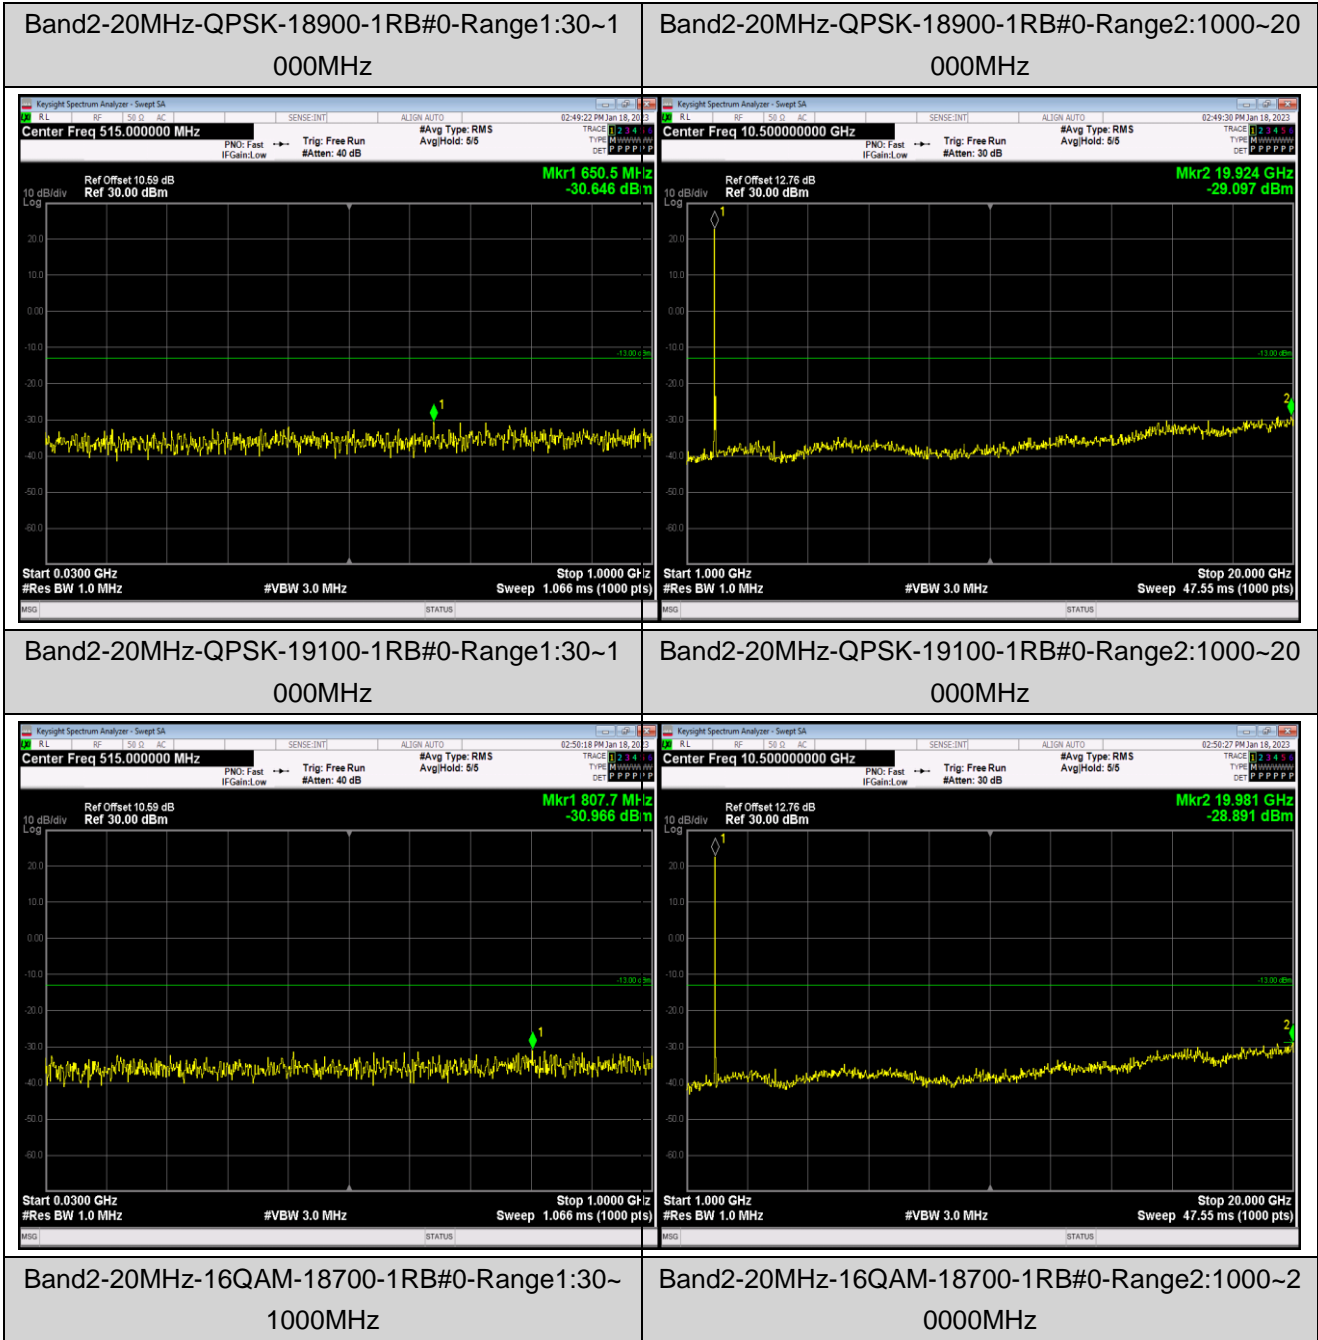

Band41-20MHz-64QAM-40640-1RB#0-Range1:30  
~1000MHz

Band41-20MHz-64QAM-40640-1RB#0-Range2:1000~  
26500MHz

Band41-20MHz-64QAM-41140-1RB#0-Range1:30  
~1000MHz

Band41-20MHz-64QAM-41140-1RB#0-Range2:1000~  
26500MHz

Band2-1.4MHz-16QAM-18607-1RB#0-Range1:30~1000MHz

Band2-1.4MHz-16QAM-18607-1RB#0-Range2:1000~20000MHz

Band2-1.4MHz-16QAM-18900-1RB#0-Range1:30~1000MHz

Band2-1.4MHz-16QAM-18900-1RB#0-Range2:1000~20000MHz

Band2-1.4MHz-64QAM-19193-1RB#0-Range1:30~1000MHz

Band2-1.4MHz-64QAM-19193-1RB#0-Range2:1000~20000MHz

Band2-20MHz-QPSK-18700-1RB#0-Range1:30~1000MHz

Band2-20MHz-QPSK-18700-1RB#0-Range2:1000~20000MHz

Band2-20MHz-16QAM-18900-1RB#0-Range1:30~1000MHz

Band2-20MHz-16QAM-18900-1RB#0-Range2:1000~2000MHz

Band2-20MHz-16QAM-19100-1RB#0-Range1:30~1000MHz

Band2-20MHz-16QAM-19100-1RB#0-Range2:1000~2000MHz

Band4-1.4MHz-QPSK-19957-1RB#0-Range1:30~1000MHz

Band4-1.4MHz-QPSK-19957-1RB#0-Range2:1000~20000MHz

Band4-1.4MHz-QPSK-20175-1RB#0-Range1:30~1000MHz