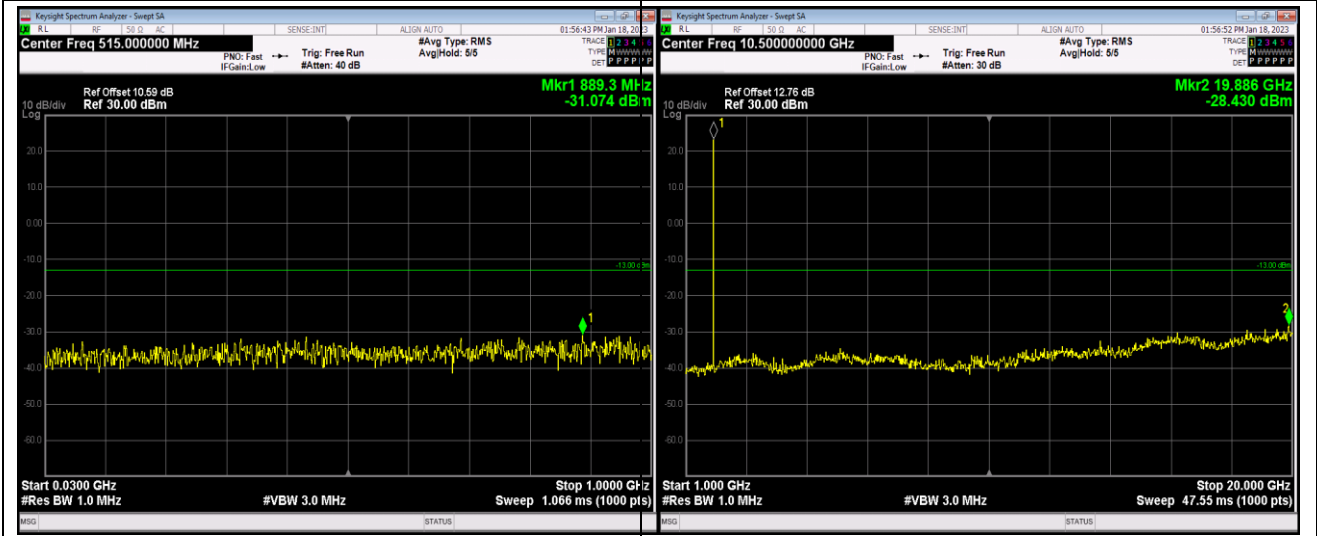

Band41-20MHz-64QAM-40640-1RB#0-Range1:30  
~1000MHz

Band41-20MHz-64QAM-40640-1RB#0-Range2:1000~  
26500MHz

Band41-20MHz-64QAM-41140-1RB#0-Range1:30  
~1000MHz

Band41-20MHz-64QAM-41140-1RB#0-Range2:1000~  
26500MHz

Band2-1.4MHz-16QAM-18607-1RB#0-Range1:30~1000MHz

Band2-1.4MHz-16QAM-18607-1RB#0-Range2:1000~20000MHz

Band2-1.4MHz-16QAM-18900-1RB#0-Range1:30~1000MHz

Band2-1.4MHz-16QAM-18900-1RB#0-Range2:1000~20000MHz

Band2-1.4MHz-64QAM-19193-1RB#0-Range1:30~1000MHz