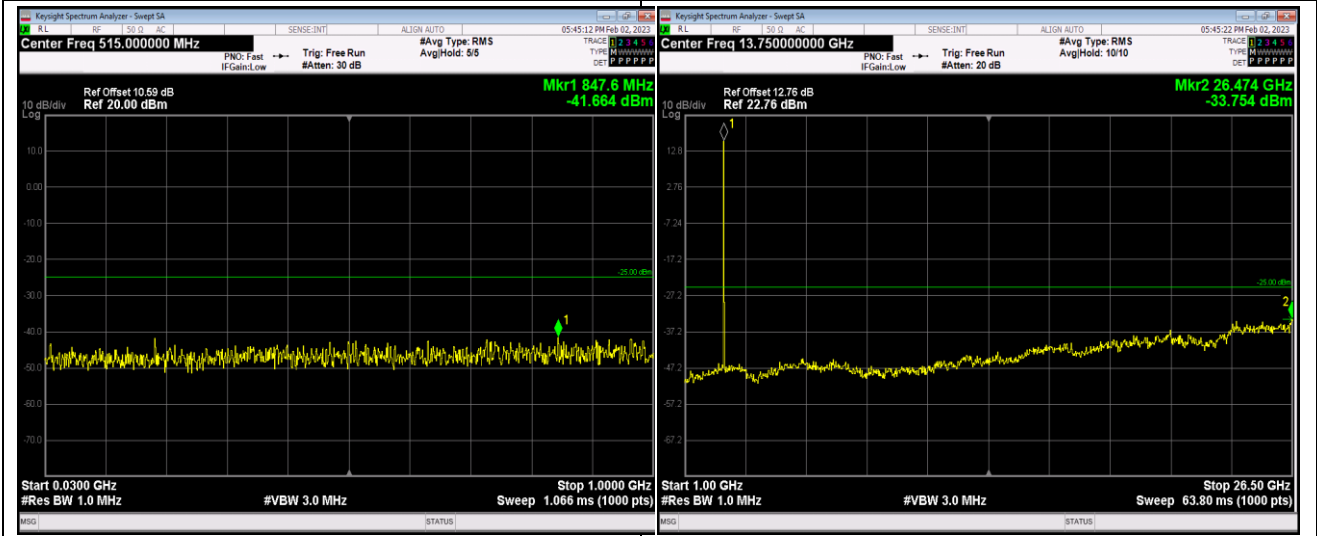

Band41-20MHz-64QAM-40640-1RB#0-Range1:30  
~1000MHz

Band41-20MHz-64QAM-40640-1RB#0-Range2:1000~  
26500MHz

Band41-20MHz-64QAM-41140-1RB#0-Range1:30  
~1000MHz

Band41-20MHz-64QAM-41140-1RB#0-Range2:1000~  
26500MHz

Band2-1.4MHz-16QAM-18607-1RB#0-Range1:30~1000MHz

Band2-1.4MHz-16QAM-18607-1RB#0-Range2:1000~20000MHz

Band2-1.4MHz-16QAM-18900-1RB#0-Range1:30~1000MHz

Band2-1.4MHz-16QAM-18900-1RB#0-Range2:1000~20000MHz

Band2-1.4MHz-64QAM-19193-1RB#0-Range1:30~1000MHz