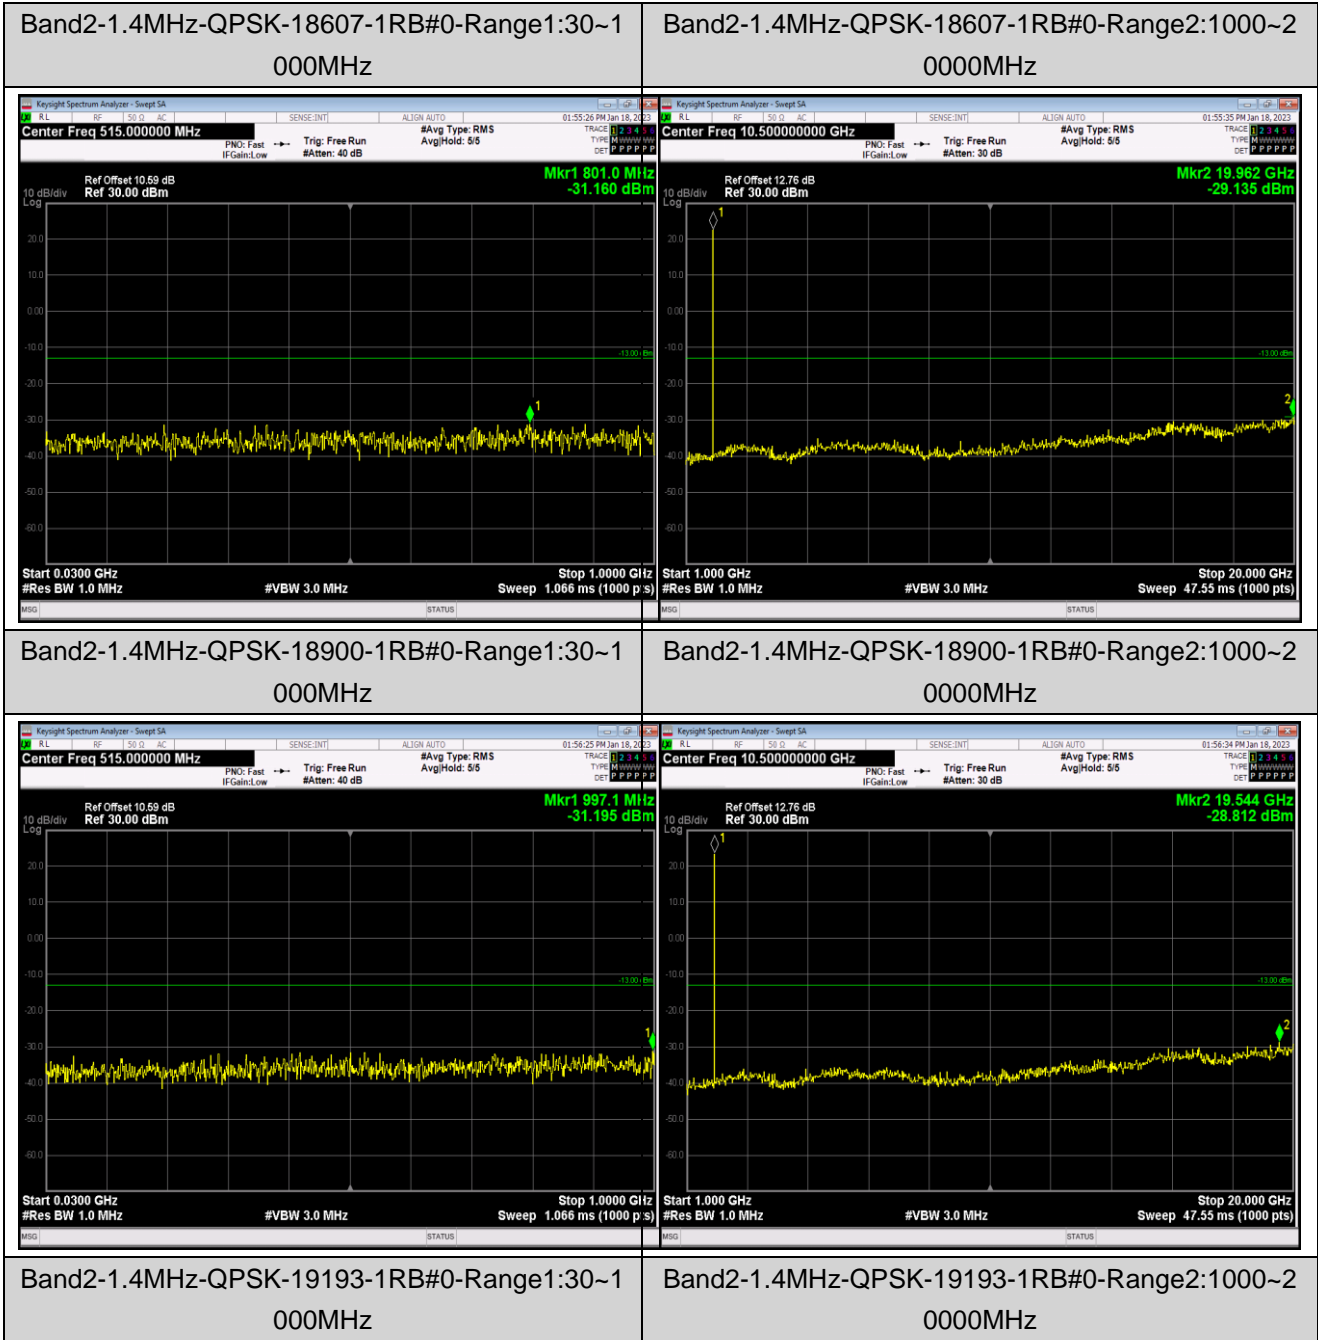

Band41-20MHz-64QAM-40640-1RB#0-Range1:30  
~1000MHz

Band41-20MHz-64QAM-40640-1RB#0-Range2:1000~  
26500MHz

Band41-20MHz-64QAM-41140-1RB#0-Range1:30  
~1000MHz

Band41-20MHz-64QAM-41140-1RB#0-Range2:1000~  
26500MHz

Band2-1.4MHz-16QAM-18607-1RB#0-Range1:30~1000MHz

Band2-1.4MHz-16QAM-18607-1RB#0-Range2:1000~20000MHz

Band2-1.4MHz-16QAM-18900-1RB#0-Range1:30~1000MHz

Band2-1.4MHz-16QAM-18900-1RB#0-Range2:1000~20000MHz

Band2-1.4MHz-64QAM-19193-1RB#0-Range1:30~1000MHz

Band2-1.4MHz-64QAM-19193-1RB#0-Range2:1000~20000MHz

Band2-20MHz-QPSK-18700-1RB#0-Range1:30~1000MHz

Band2-20MHz-QPSK-18700-1RB#0-Range2:1000~20000MHz

Band2-20MHz-16QAM-18900-1RB#0-Range1:30~1000MHz

Band2-20MHz-16QAM-18900-1RB#0-Range2:1000~2000MHz