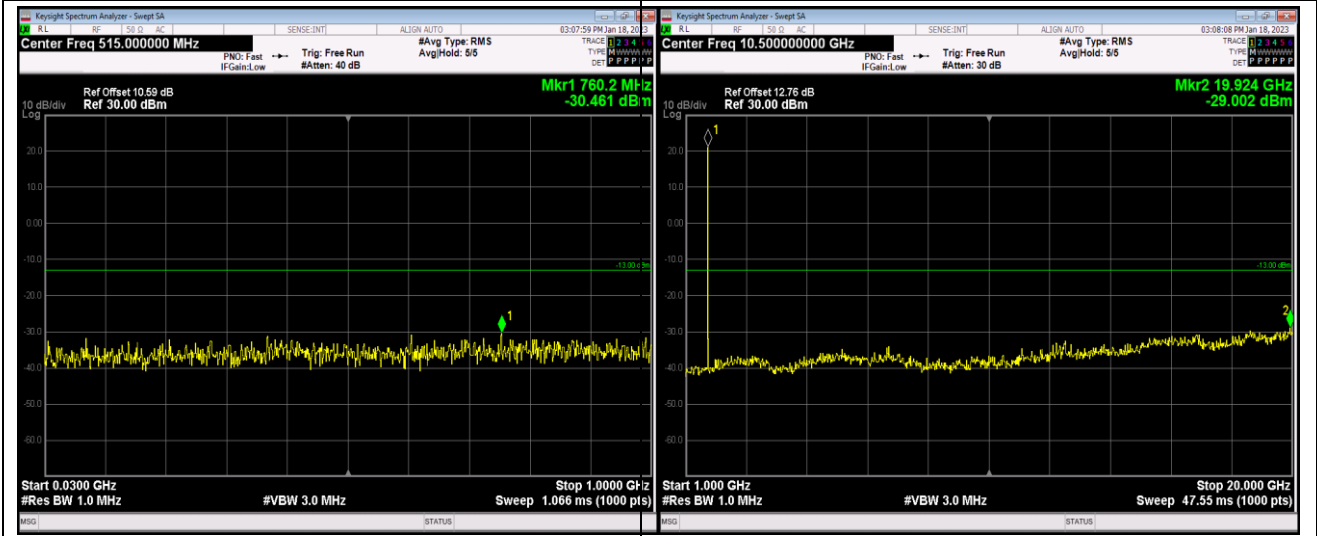

Band4-1.4MHz-QPSK-20175-1RB#0-Range2:1000~20000MHz

Band4-1.4MHz-16QAM-20393-1RB#0-Range1:30~1000MHz

Band4-1.4MHz-16QAM-20393-1RB#0-Range2:1000~20000MHz

Band4-1.4MHz-64QAM-19957-1RB#0-Range1:30~1000MHz

Band4-1.4MHz-64QAM-19957-1RB#0-Range2:1000~20000MHz