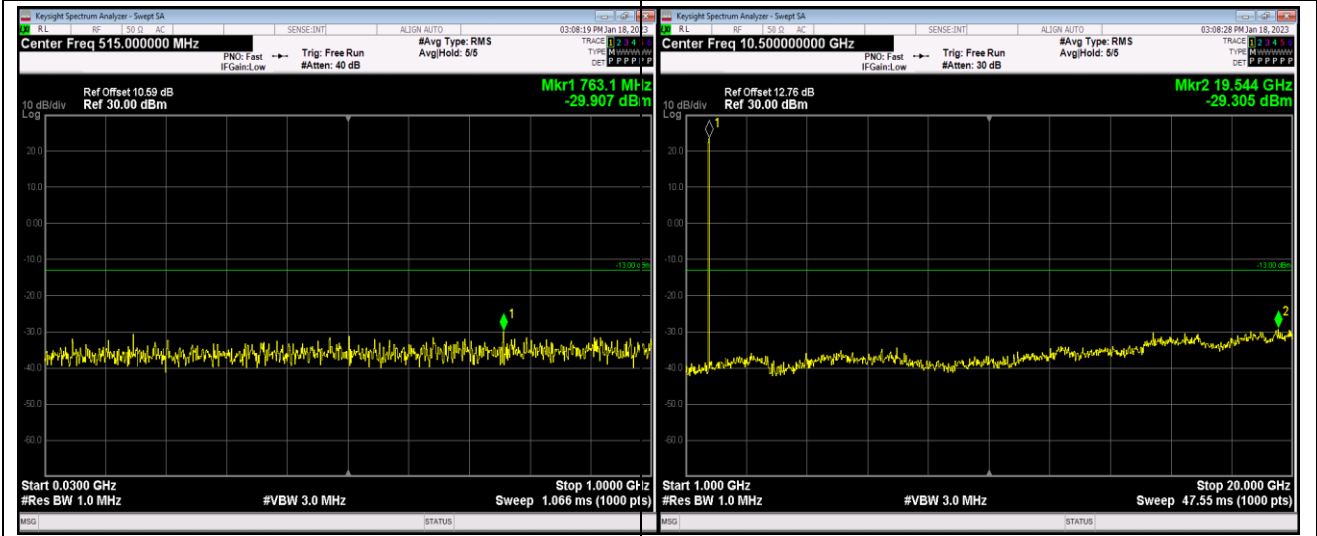

Band4-1.4MHz-QPSK-20175-1RB#0-Range1:30~1000MHz

Band4-1.4MHz-QPSK-20175-1RB#0-Range2:1000~20000MHz