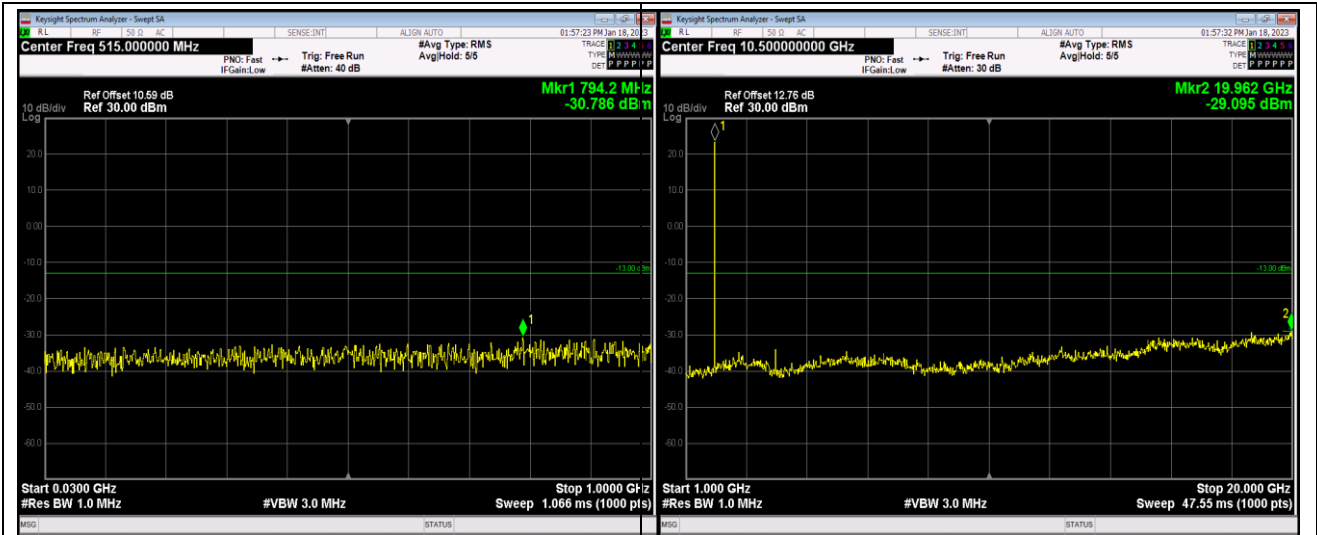

Band41-20MHz-64QAM-40640-1RB#0-Range1:30  
~1000MHz

Band41-20MHz-64QAM-40640-1RB#0-Range2:1000~  
26500MHz

Band41-20MHz-64QAM-41140-1RB#0-Range1:30  
~1000MHz

Band41-20MHz-64QAM-41140-1RB#0-Range2:1000~  
26500MHz

Band2-1.4MHz-16QAM-18607-1RB#0-Range1:30~1000MHz

Band2-1.4MHz-16QAM-18607-1RB#0-Range2:1000~20000MHz

Band2-1.4MHz-16QAM-18900-1RB#0-Range1:30~1000MHz

Band2-1.4MHz-16QAM-18900-1RB#0-Range2:1000~20000MHz

Band2-1.4MHz-64QAM-19193-1RB#0-Range1:30~1000MHz