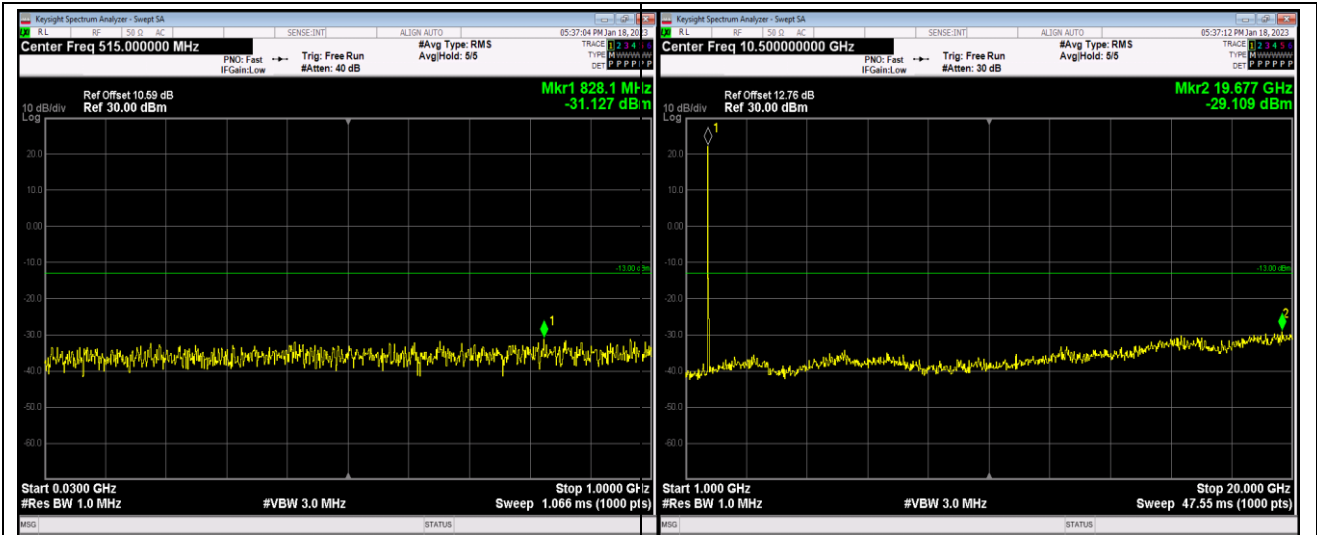

Band4-1.4MHz-QPSK-20175-1RB#0-Range2:1000~20000MHz

Band4-1.4MHz-16QAM-20393-1RB#0-Range1:30~1000MHz

Band4-1.4MHz-16QAM-20393-1RB#0-Range2:1000~20000MHz

Band4-1.4MHz-64QAM-19957-1RB#0-Range1:30~1000MHz

Band4-1.4MHz-64QAM-19957-1RB#0-Range2:1000~20000MHz