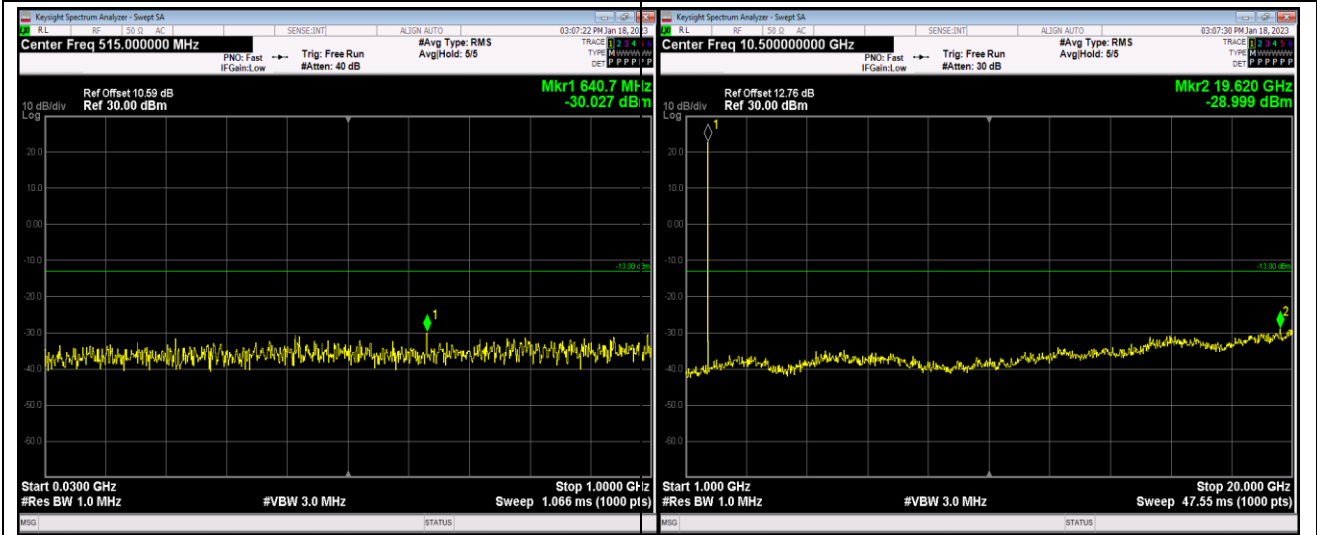

Band2-20MHz-16QAM-19100-1RB#0-Range1:30~1000MHz

Band2-20MHz-16QAM-19100-1RB#0-Range2:1000~2000MHz

Band4-1.4MHz-QPSK-19957-1RB#0-Range1:30~1000MHz

Band4-1.4MHz-QPSK-19957-1RB#0-Range2:1000~20000MHz

Band4-1.4MHz-QPSK-20175-1RB#0-Range1:30~1000MHz