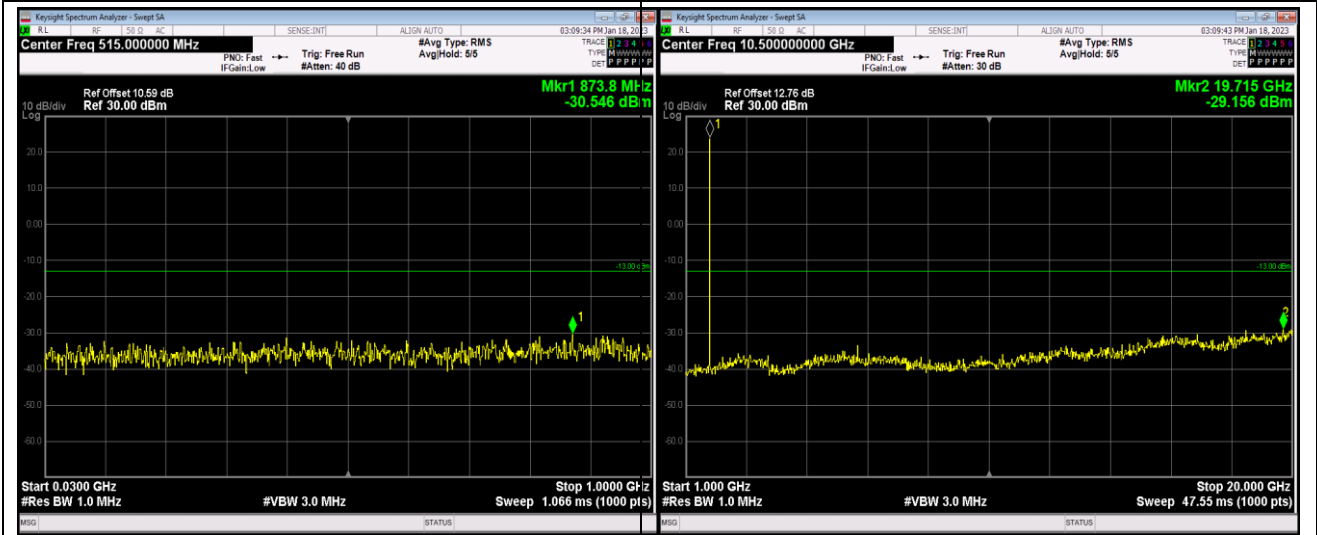

Band4-1.4MHz-QPSK-20175-1RB#0-Range2:1000~20000MHz

Band4-1.4MHz-16QAM-20393-1RB#0-Range1:30~1000MHz

Band4-1.4MHz-16QAM-20393-1RB#0-Range2:1000~20000MHz

Band4-1.4MHz-64QAM-19957-1RB#0-Range1:30~1000MHz

Band4-1.4MHz-64QAM-19957-1RB#0-Range2:1000~20000MHz