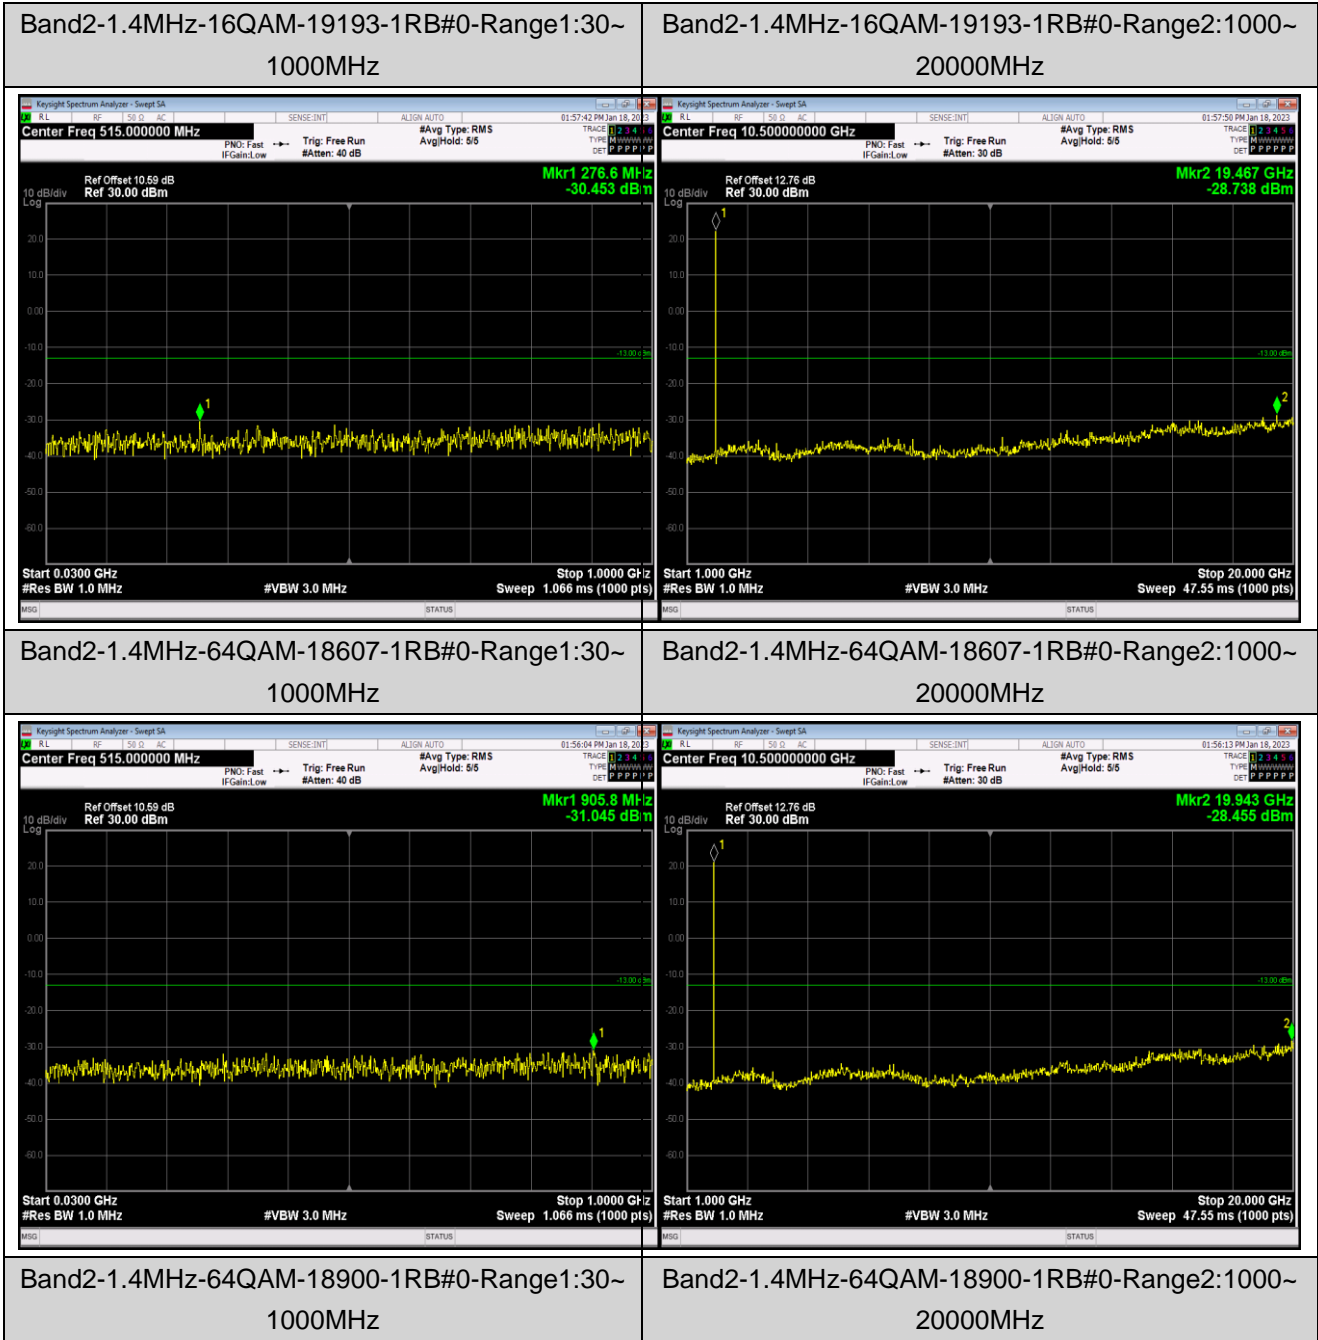

Band41-20MHz-64QAM-40640-1RB#0-Range1:30  
~1000MHz

Band41-20MHz-64QAM-40640-1RB#0-Range2:1000~  
26500MHz

Band41-20MHz-64QAM-41140-1RB#0-Range1:30  
~1000MHz

Band41-20MHz-64QAM-41140-1RB#0-Range2:1000~  
26500MHz

Band2-1.4MHz-16QAM-18607-1RB#0-Range1:30~1000MHz

Band2-1.4MHz-16QAM-18607-1RB#0-Range2:1000~20000MHz

Band2-1.4MHz-16QAM-18900-1RB#0-Range1:30~1000MHz

Band2-1.4MHz-16QAM-18900-1RB#0-Range2:1000~20000MHz

Band2-1.4MHz-64QAM-19193-1RB#0-Range1:30~1000MHz

Band2-1.4MHz-64QAM-19193-1RB#0-Range2:1000~20000MHz

Band2-20MHz-QPSK-18700-1RB#0-Range1:30~1000MHz

Band2-20MHz-QPSK-18700-1RB#0-Range2:1000~20000MHz

Band2-20MHz-16QAM-18900-1RB#0-Range1:30~1000MHz

Band2-20MHz-16QAM-18900-1RB#0-Range2:1000~2000MHz

Band2-20MHz-16QAM-19100-1RB#0-Range1:30~1000MHz

Band2-20MHz-16QAM-19100-1RB#0-Range2:1000~2000MHz

Band4-1.4MHz-QPSK-19957-1RB#0-Range1:30~1000MHz

Band4-1.4MHz-QPSK-19957-1RB#0-Range2:1000~20000MHz

Band4-1.4MHz-QPSK-20175-1RB#0-Range1:30~1000MHz