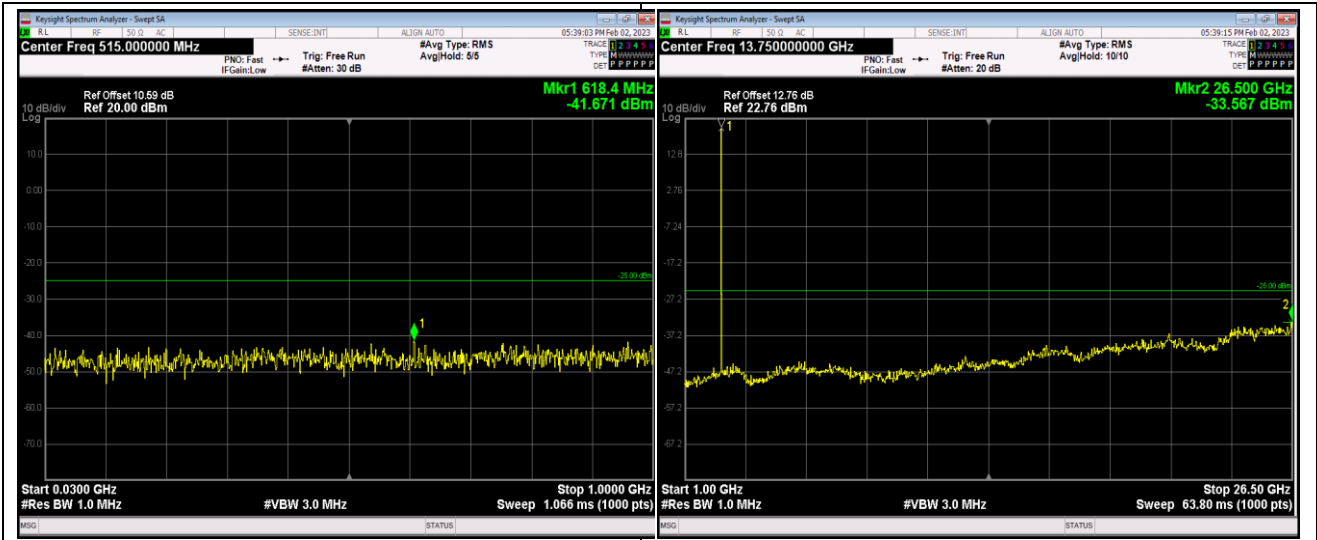

Band7-20MHz-QPSK-21100-1RB#0-Range2:1000~26500MHz

Band7-20MHz-16QAM-21350-1RB#0-Range1:30~1000MHz

Band7-20MHz-16QAM-21350-1RB#0-Range2:1000~6500MHz

Band7-20MHz-64QAM-20850-1RB#0-Range1:30~1000MHz

Band7-20MHz-64QAM-20850-1RB#0-Range2:1000~6500MHz