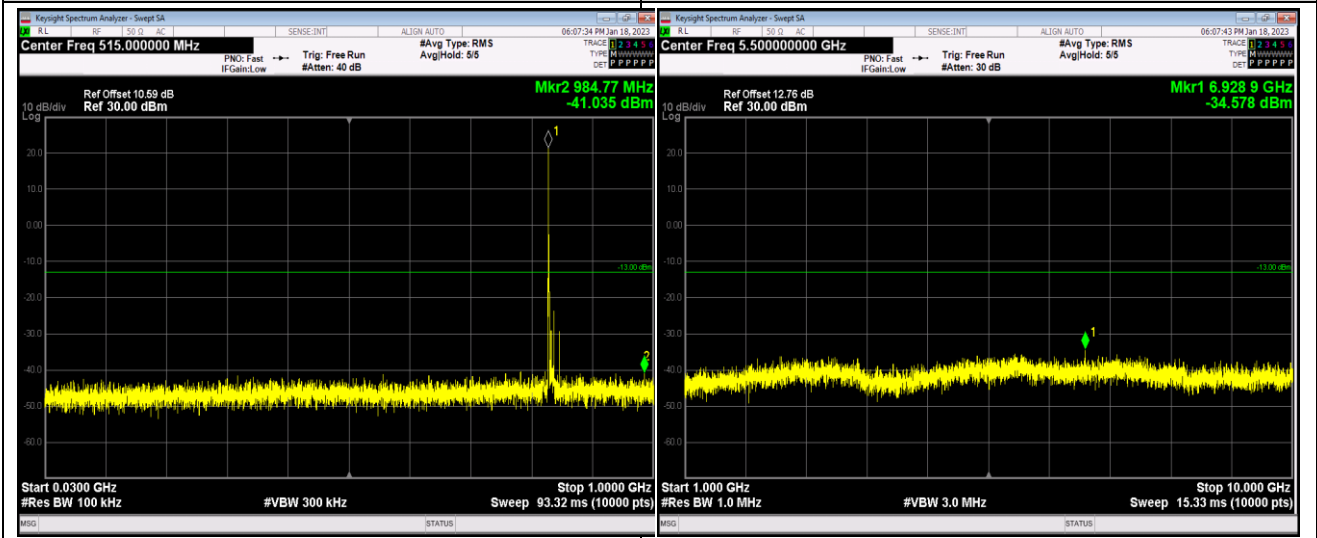

Band5-10MHz-16QAM-20450-1RB#0-Range1:30~1000MHz

Band5-10MHz-16QAM-20450-1RB#0-Range2:1000~10000MHz

Band5-10MHz-16QAM-20525-1RB#0-Range1:30~1000MHz

Band5-10MHz-16QAM-20525-1RB#0-Range2:1000~10000MHz

Band5-10MHz-64QAM-20600-1RB#0-Range1:30~1000MHz