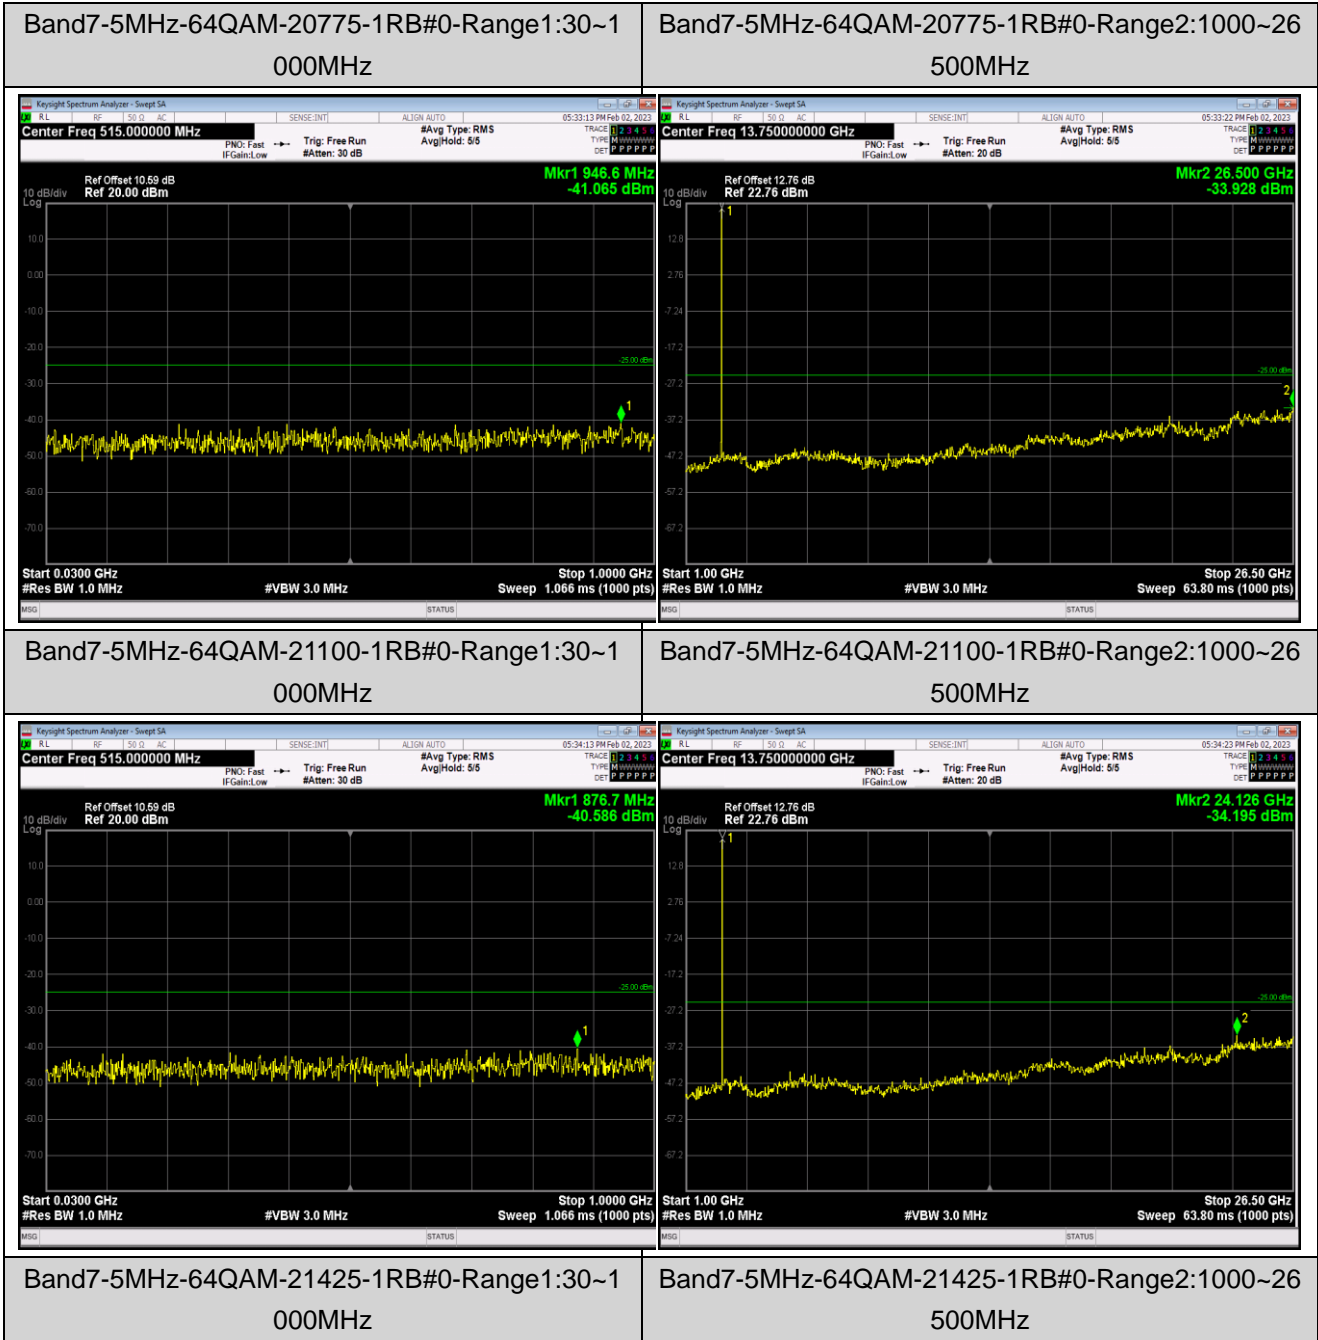

Band5-10MHz-16QAM-20450-1RB#0-Range1:30~1000MHz

Band5-10MHz-16QAM-20450-1RB#0-Range2:1000~10000MHz

Band5-10MHz-16QAM-20525-1RB#0-Range1:30~1000MHz

Band5-10MHz-16QAM-20525-1RB#0-Range2:1000~10000MHz

Band5-10MHz-64QAM-20600-1RB#0-Range1:30~1000MHz

Band5-10MHz-64QAM-20600-1RB#0-Range2:1000~10000MHz

Band7-5MHz-QPSK-20775-1RB#0-Range1:30~1000MHz

Band7-5MHz-QPSK-20775-1RB#0-Range2:1000~26500MHz

Band7-5MHz-16QAM-21100-1RB#0-Range1:30~1000MHz

Band7-5MHz-16QAM-21100-1RB#0-Range2:1000~26500MHz

Band7-5MHz-16QAM-21425-1RB#0-Range1:30~1000MHz

Band7-5MHz-16QAM-21425-1RB#0-Range2:1000~26500MHz

Band7-20MHz-QPSK-20850-1RB#0-Range1:30~1000MHz

Band7-20MHz-QPSK-20850-1RB#0-Range2:1000~26500MHz

Band7-20MHz-QPSK-21100-1RB#0-Range1:30~1000MHz

Band7-20MHz-QPSK-21100-1RB#0-Range2:1000~26500MHz

Band7-20MHz-16QAM-21350-1RB#0-Range1:30~1000MHz

Band7-20MHz-16QAM-21350-1RB#0-Range2:1000~6500MHz

Band7-20MHz-64QAM-20850-1RB#0-Range1:30~1000MHz

Band7-20MHz-64QAM-20850-1RB#0-Range2:1000~6500MHz