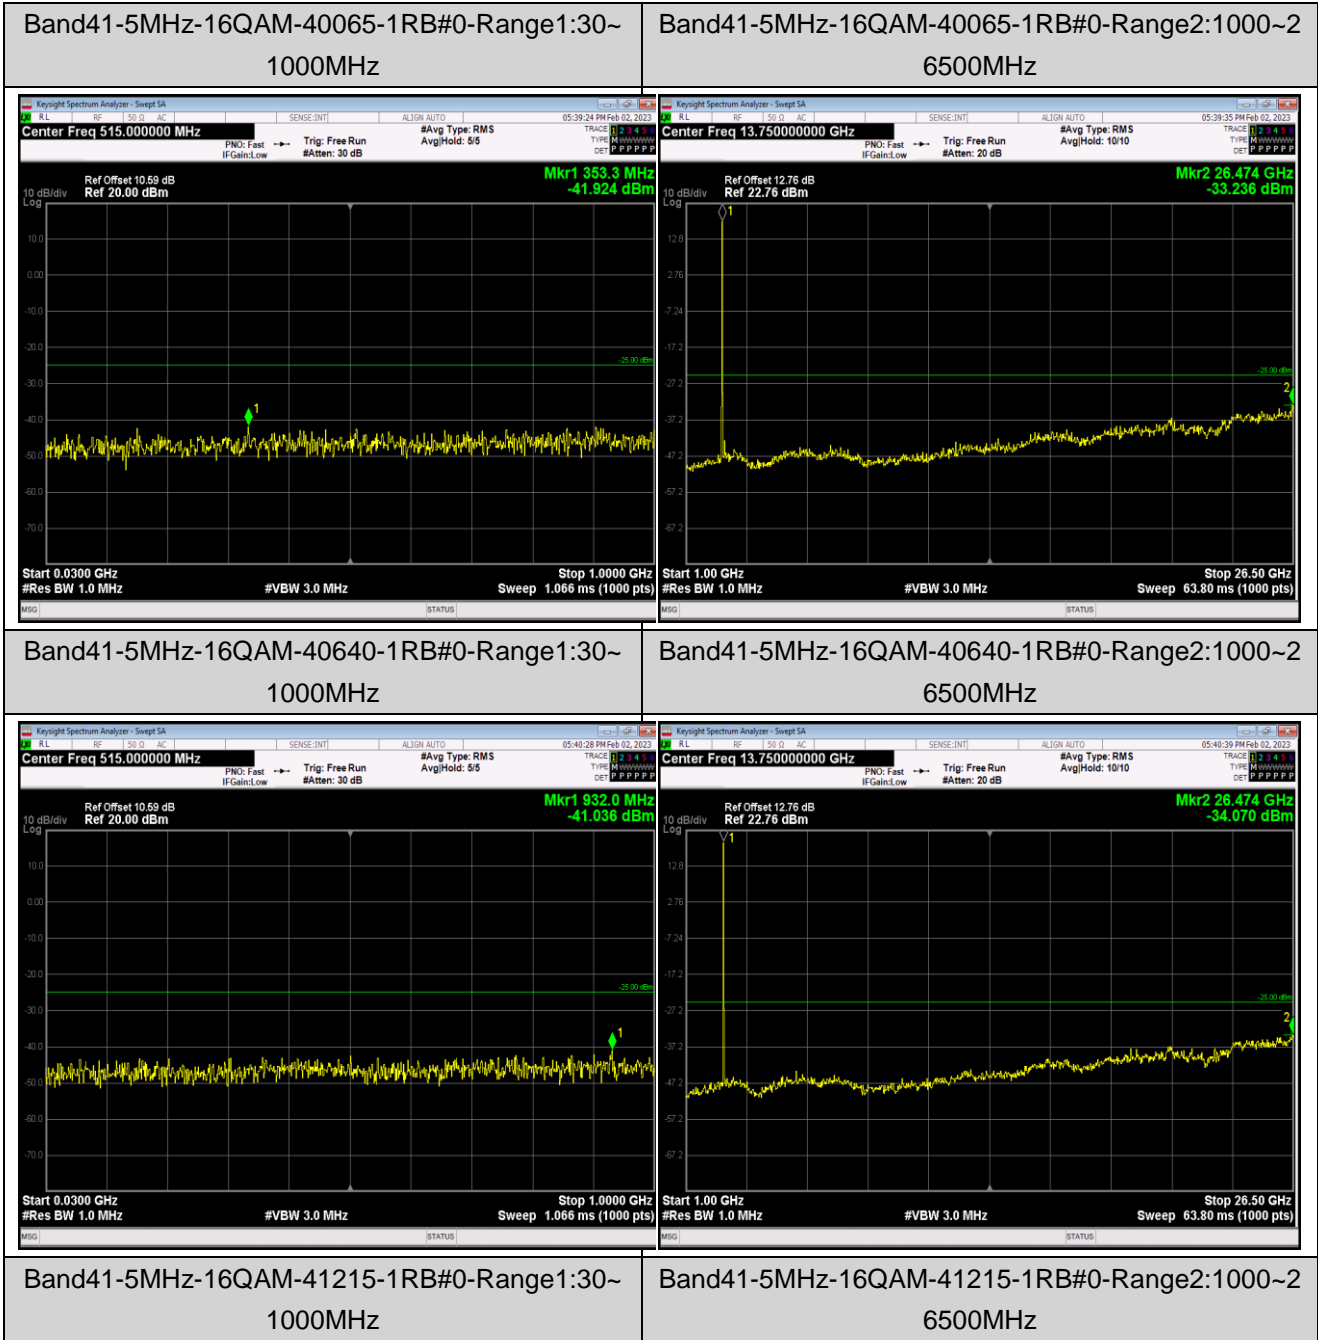

Band5-10MHz-64QAM-20600-1RB#0-Range2:1000~10000MHz

Band7-5MHz-QPSK-20775-1RB#0-Range1:30~1000MHz

Band7-5MHz-QPSK-20775-1RB#0-Range2:1000~26500MHz

Band7-5MHz-16QAM-21100-1RB#0-Range1:30~1000MHz

Band7-5MHz-16QAM-21100-1RB#0-Range2:1000~26500MHz

Band7-5MHz-16QAM-21425-1RB#0-Range1:30~1000MHz

Band7-5MHz-16QAM-21425-1RB#0-Range2:1000~26500MHz

Band7-20MHz-QPSK-20850-1RB#0-Range1:30~1000MHz

Band7-20MHz-QPSK-20850-1RB#0-Range2:1000~26500MHz

Band7-20MHz-QPSK-21100-1RB#0-Range1:30~1000MHz

Band7-20MHz-QPSK-21100-1RB#0-Range2:1000~26500MHz

Band7-20MHz-16QAM-21350-1RB#0-Range1:30~1000MHz

Band7-20MHz-16QAM-21350-1RB#0-Range2:1000~6500MHz

Band7-20MHz-64QAM-20850-1RB#0-Range1:30~1000MHz

Band7-20MHz-64QAM-20850-1RB#0-Range2:1000~6500MHz

Band41-5MHz-QPSK-40640-1RB#0-Range1:30~1000MHz

Band41-5MHz-QPSK-40640-1RB#0-Range2:1000~26500MHz

Band41-5MHz-QPSK-41215-1RB#0-Range1:30~1000MHz

Band41-5MHz-QPSK-41215-1RB#0-Range2:1000~26500MHz

Band41-5MHz-64QAM-40065-1RB#0-Range1:30~1000MHz