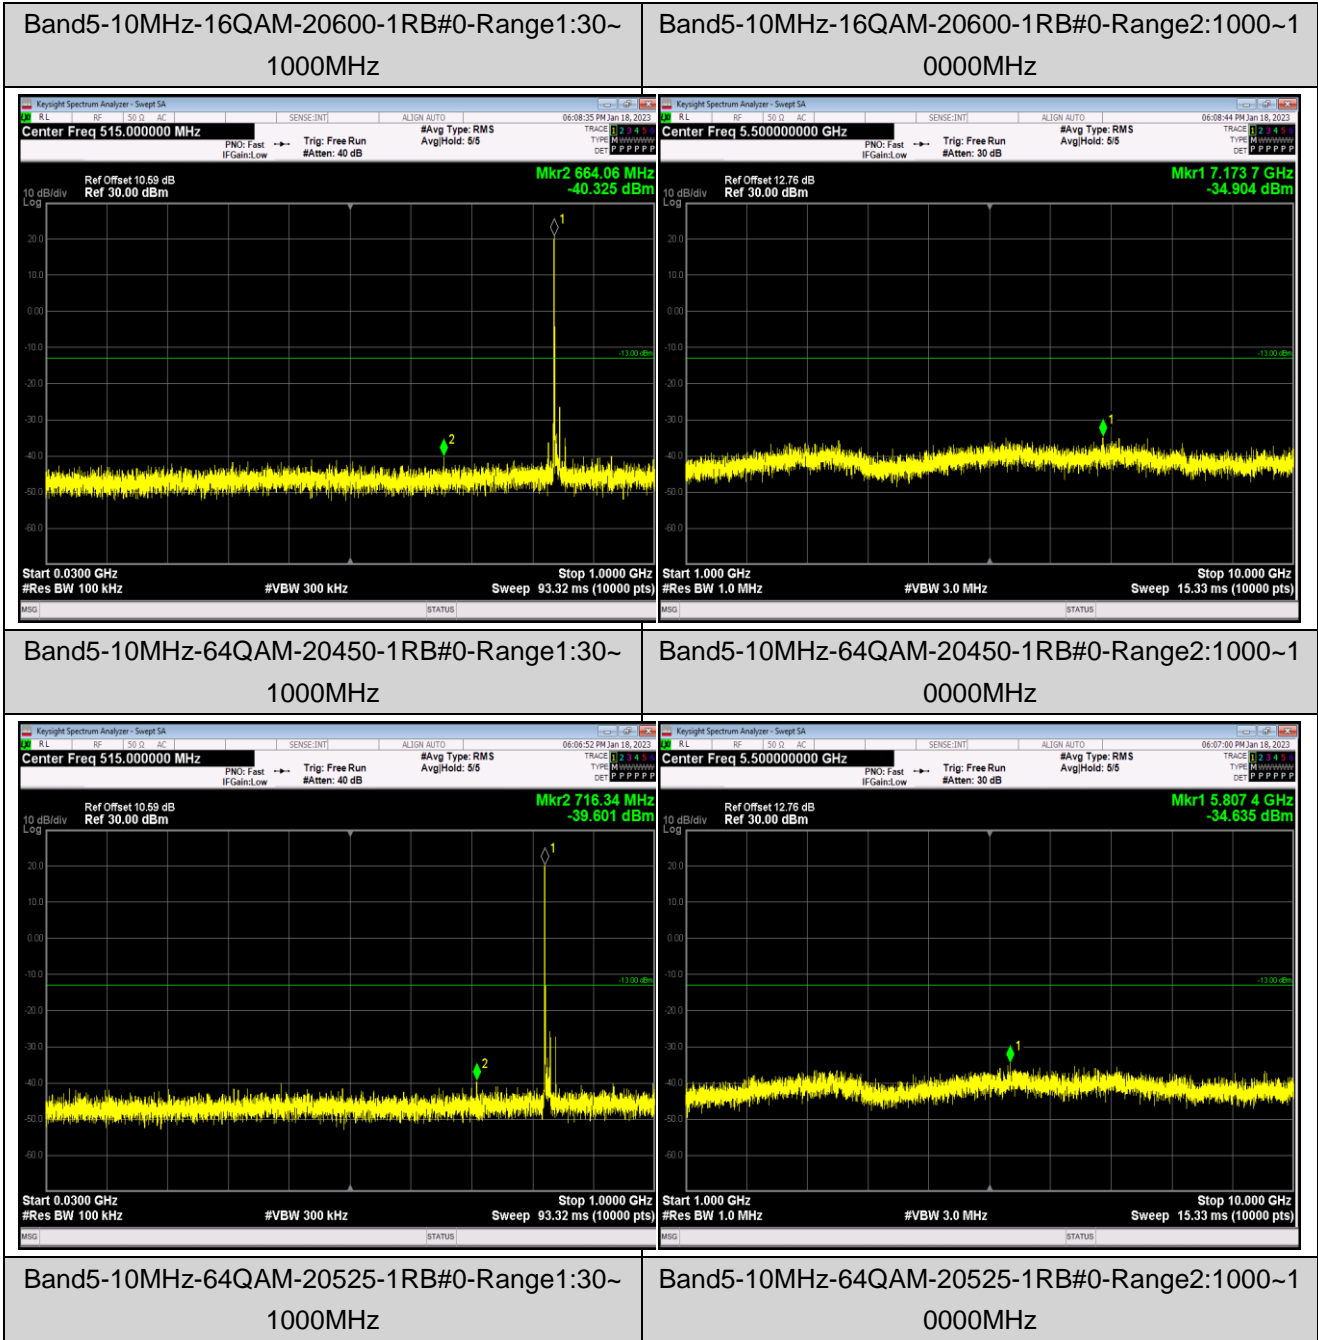

Band5-10MHz-16QAM-20450-1RB#0-Range1:30~1000MHz

Band5-10MHz-16QAM-20450-1RB#0-Range2:1000~10000MHz

Band5-10MHz-16QAM-20525-1RB#0-Range1:30~1000MHz

Band5-10MHz-16QAM-20525-1RB#0-Range2:1000~10000MHz

Band5-10MHz-64QAM-20600-1RB#0-Range1:30~1000MHz

Band5-10MHz-64QAM-20600-1RB#0-Range2:1000~10000MHz

Band7-5MHz-QPSK-20775-1RB#0-Range1:30~1000MHz

Band7-5MHz-QPSK-20775-1RB#0-Range2:1000~26500MHz

Band7-5MHz-16QAM-21100-1RB#0-Range1:30~1000MHz

Band7-5MHz-16QAM-21100-1RB#0-Range2:1000~26500MHz

Band7-5MHz-16QAM-21425-1RB#0-Range1:30~1000MHz

Band7-5MHz-16QAM-21425-1RB#0-Range2:1000~26500MHz

Band7-20MHz-QPSK-20850-1RB#0-Range1:30~1000MHz

Band7-20MHz-QPSK-20850-1RB#0-Range2:1000~26500MHz

Band7-20MHz-QPSK-21100-1RB#0-Range1:30~1000MHz