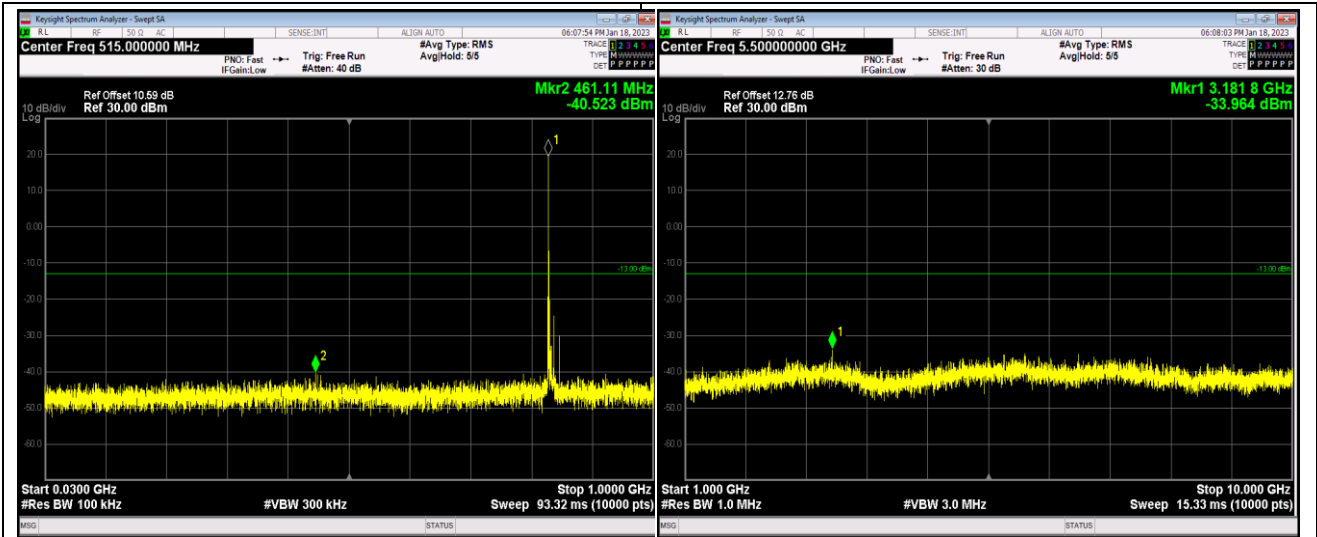

Band5-10MHz-16QAM-20450-1RB#0-Range1:30~1000MHz

Band5-10MHz-16QAM-20450-1RB#0-Range2:1000~10000MHz

Band5-10MHz-16QAM-20525-1RB#0-Range1:30~1000MHz

Band5-10MHz-16QAM-20525-1RB#0-Range2:1000~10000MHz

Band5-10MHz-64QAM-20600-1RB#0-Range1:30~1000MHz

Band5-10MHz-64QAM-20600-1RB#0-Range2:1000~10000MHz

Band7-5MHz-QPSK-20775-1RB#0-Range1:30~1000MHz

Band7-5MHz-QPSK-20775-1RB#0-Range2:1000~26500MHz

Band7-5MHz-16QAM-21100-1RB#0-Range1:30~1000MHz

Band7-5MHz-16QAM-21100-1RB#0-Range2:1000~26500MHz