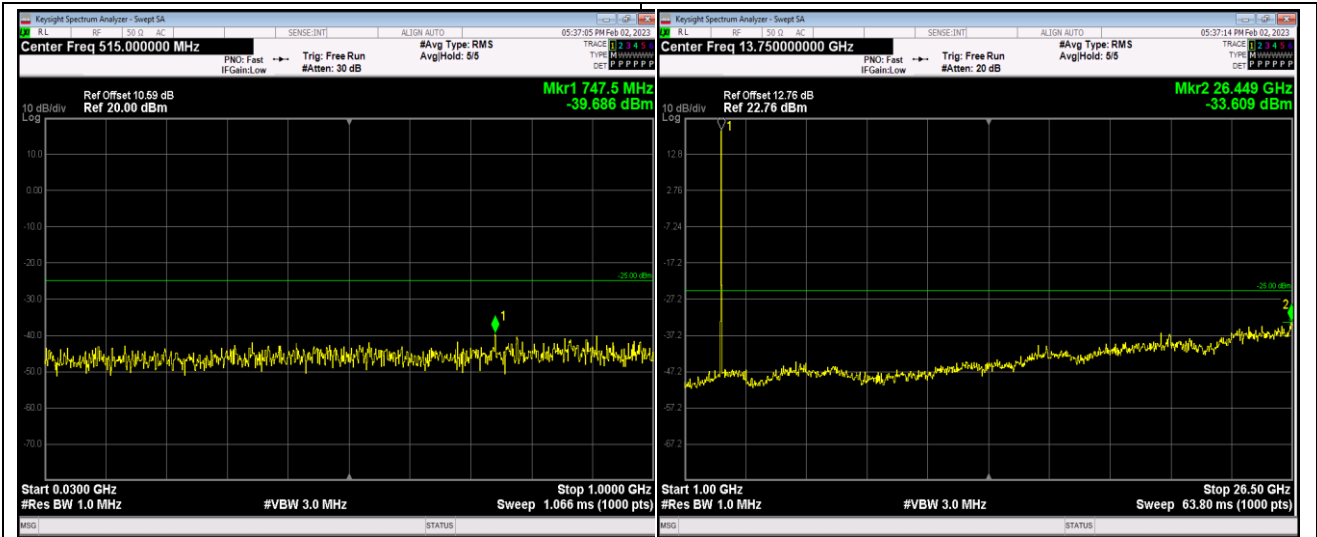

Band7-20MHz-16QAM-21350-1RB#0-Range2:1000~6500MHz

Band7-20MHz-16QAM-21350-1RB#0-Range1:30~1000MHz