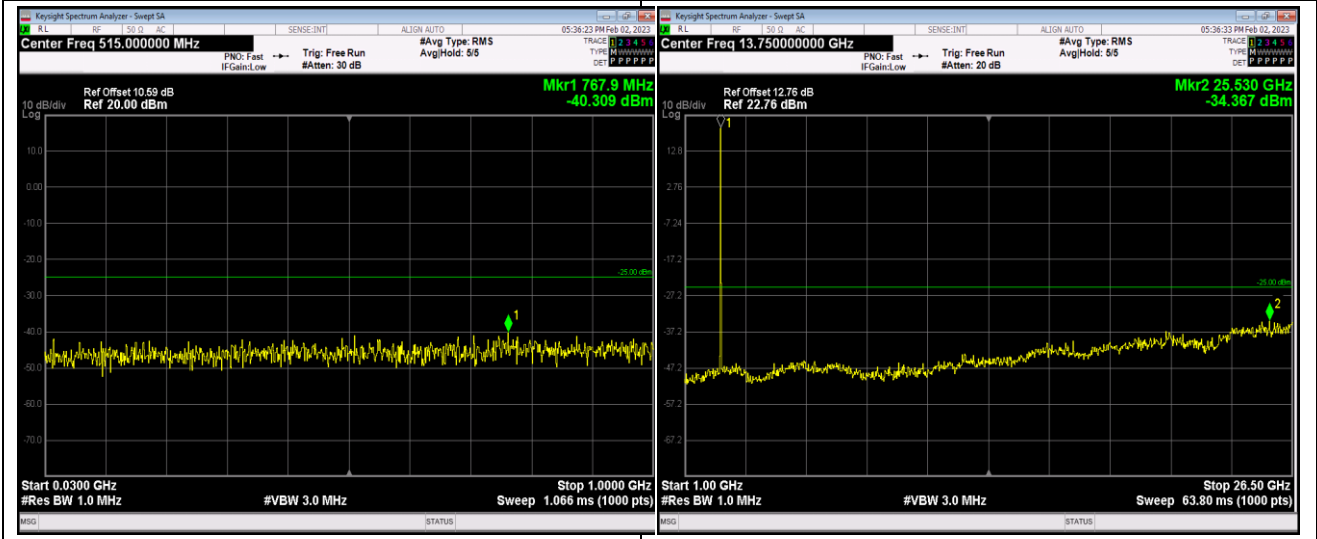

Band7-20MHz-QPSK-21100-1RB#0-Range2:1000~26500MHz

Band7-20MHz-16QAM-21350-1RB#0-Range1:30~1000MHz

Band7-20MHz-16QAM-21350-1RB#0-Range2:1000~6500MHz

Band7-20MHz-64QAM-20850-1RB#0-Range1:30~1000MHz

Band7-20MHz-64QAM-20850-1RB#0-Range2:1000~6500MHz