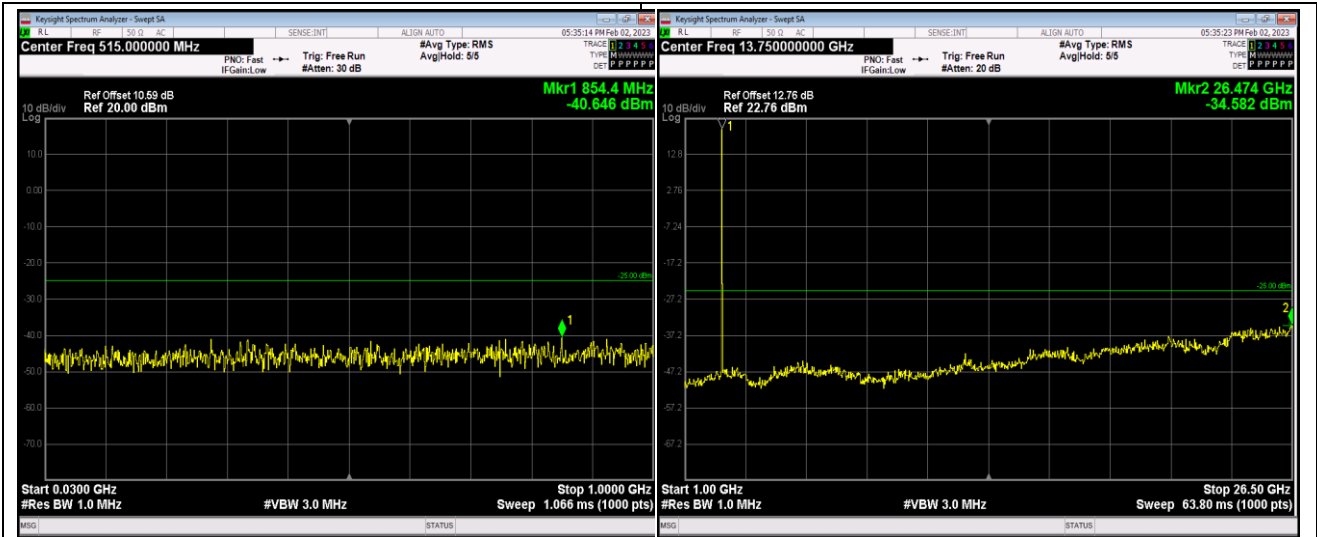

Band7-20MHz-QPSK-20850-1RB#0-Range2:1000~26500MHz

Band7-20MHz-QPSK-20850-1RB#0-Range1:30~1000MHz