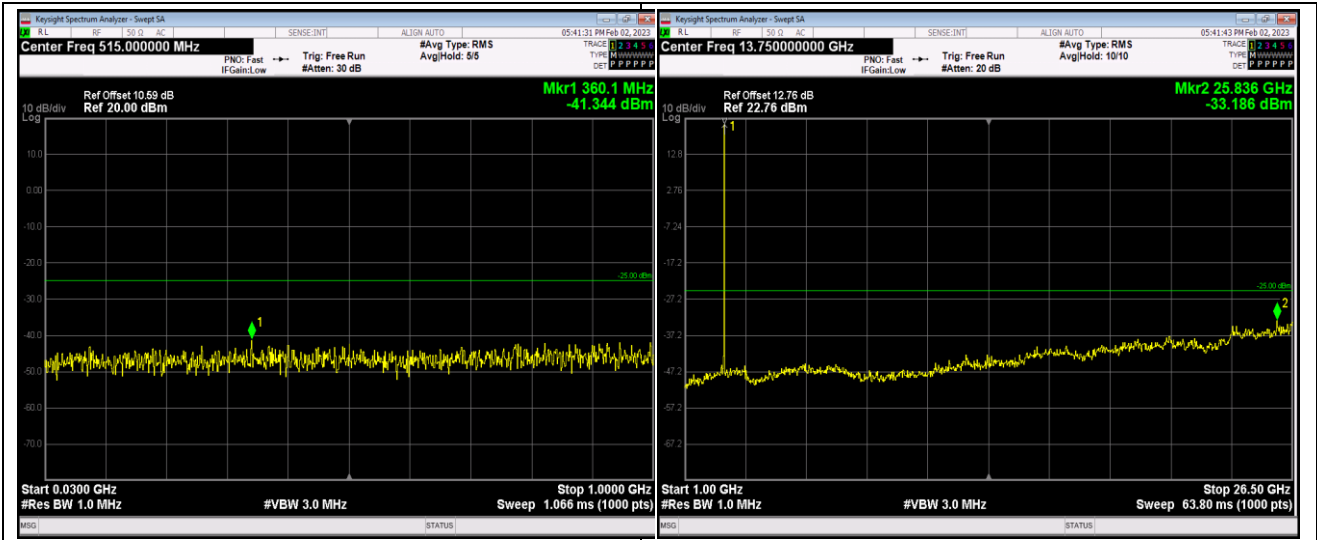

Band41-5MHz-QPSK-40640-1RB#0-Range1:30~1000MHz

Band41-5MHz-QPSK-40640-1RB#0-Range2:1000~26500MHz

Band41-5MHz-QPSK-41215-1RB#0-Range1:30~1000MHz

Band41-5MHz-QPSK-41215-1RB#0-Range2:1000~26500MHz

Band41-5MHz-64QAM-40065-1RB#0-Range1:30~1000MHz