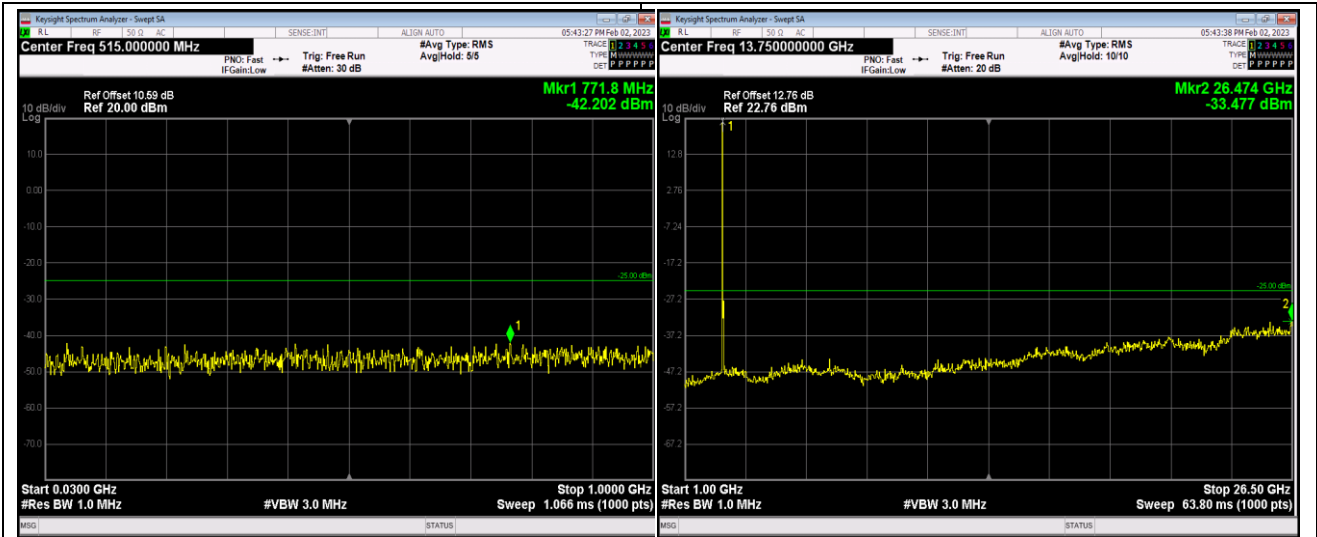

Band41-20MHz-QPSK-41140-1RB#0-Range2:1000~26500MHz

Band41-20MHz-QPSK-41140-1RB#0-Range1:30~1000MHz