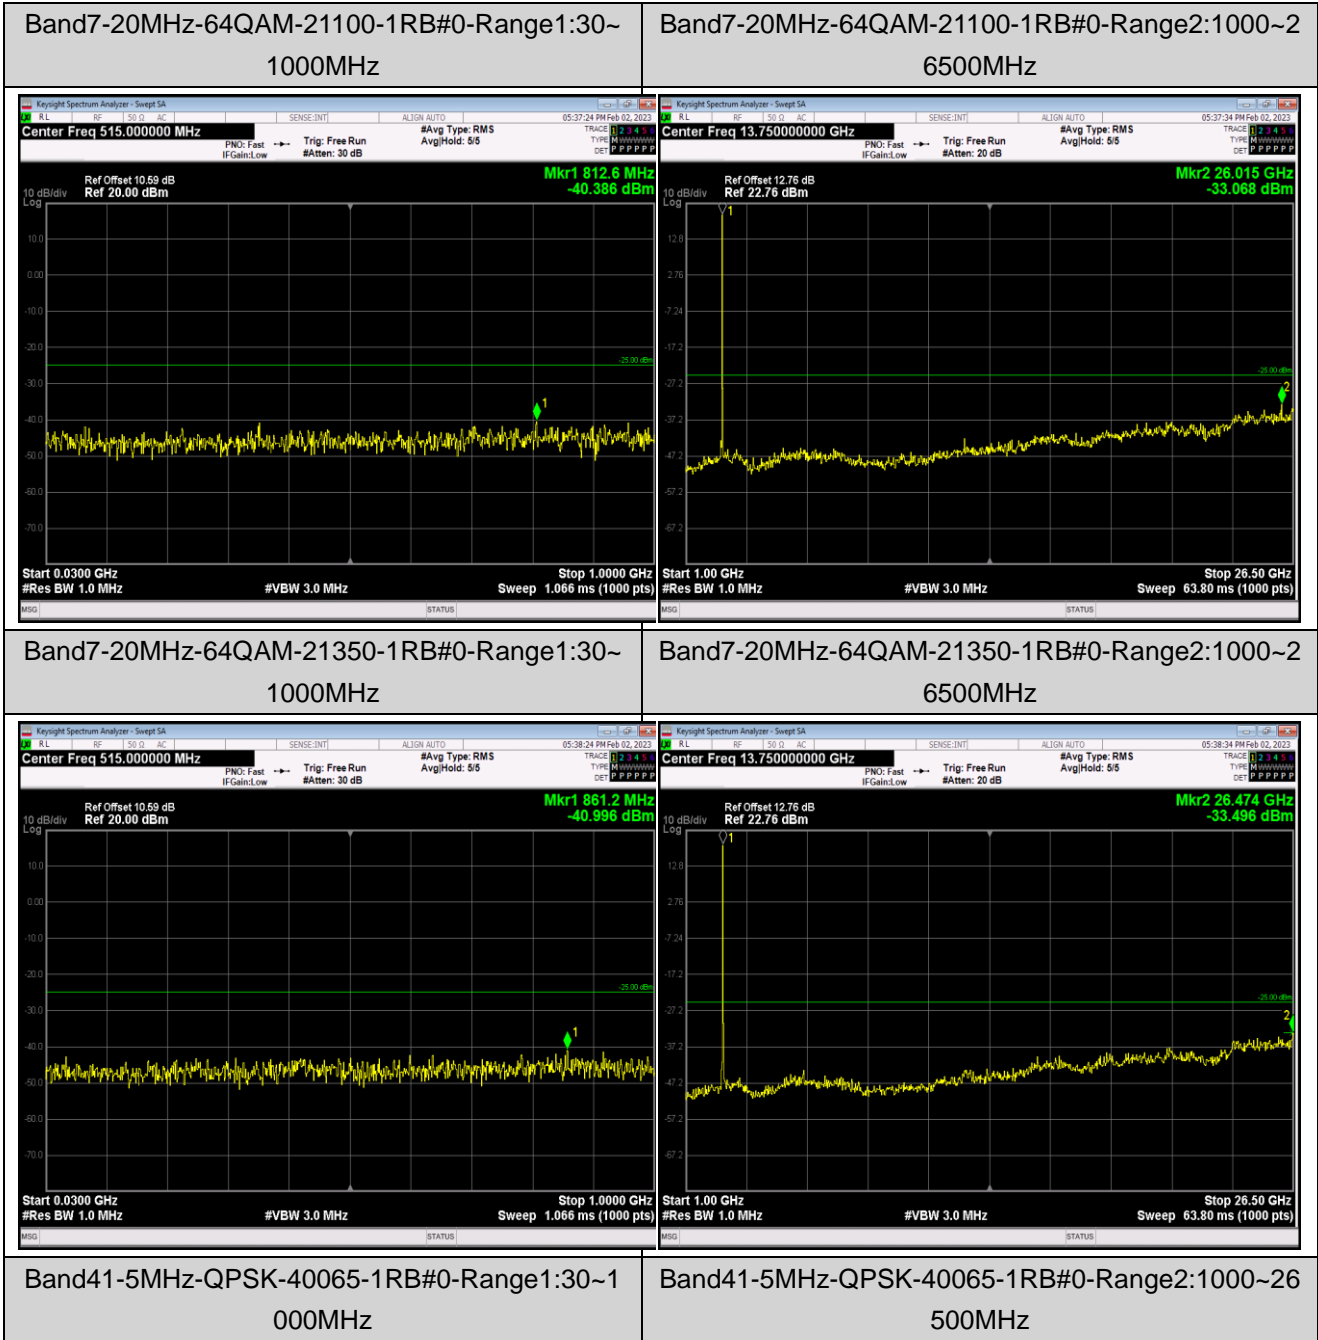

Band5-10MHz-64QAM-20600-1RB#0-Range2:1000~10000MHz

Band7-5MHz-QPSK-20775-1RB#0-Range1:30~1000MHz

Band7-5MHz-QPSK-20775-1RB#0-Range2:1000~26500MHz

Band7-5MHz-16QAM-21100-1RB#0-Range1:30~1000MHz

Band7-5MHz-16QAM-21100-1RB#0-Range2:1000~26500MHz

Band7-5MHz-16QAM-21425-1RB#0-Range1:30~1000MHz

Band7-5MHz-16QAM-21425-1RB#0-Range2:1000~26500MHz

Band7-20MHz-QPSK-20850-1RB#0-Range1:30~1000MHz

Band7-20MHz-QPSK-20850-1RB#0-Range2:1000~26500MHz

Band7-20MHz-QPSK-21100-1RB#0-Range1:30~1000MHz

Band7-20MHz-QPSK-21100-1RB#0-Range2:1000~26500MHz

Band7-20MHz-16QAM-21350-1RB#0-Range1:30~1000MHz

Band7-20MHz-16QAM-21350-1RB#0-Range2:1000~6500MHz

Band7-20MHz-64QAM-20850-1RB#0-Range1:30~1000MHz

Band7-20MHz-64QAM-20850-1RB#0-Range2:1000~6500MHz

Band41-5MHz-QPSK-40640-1RB#0-Range1:30~1000MHz

Band41-5MHz-QPSK-40640-1RB#0-Range2:1000~26500MHz

Band41-5MHz-QPSK-41215-1RB#0-Range1:30~1000MHz

Band41-5MHz-QPSK-41215-1RB#0-Range2:1000~26500MHz

Band41-5MHz-64QAM-40065-1RB#0-Range1:30~1000MHz