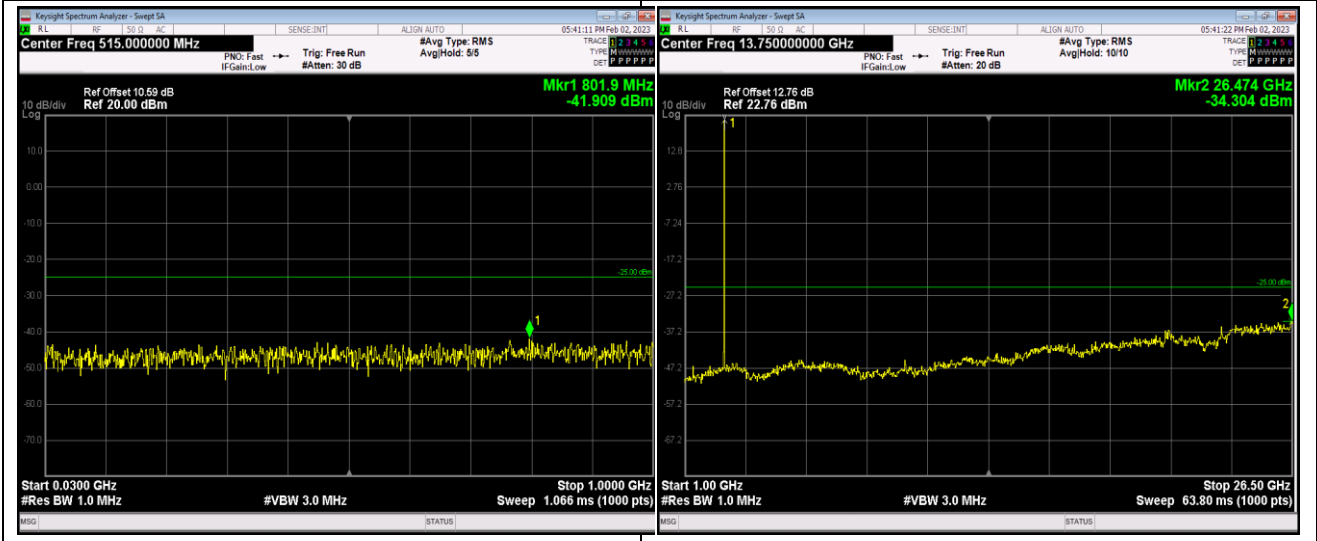

Band41-5MHz-QPSK-41215-1RB#0-Range1:30~1000MHz

Band41-5MHz-QPSK-41215-1RB#0-Range2:1000~26500MHz