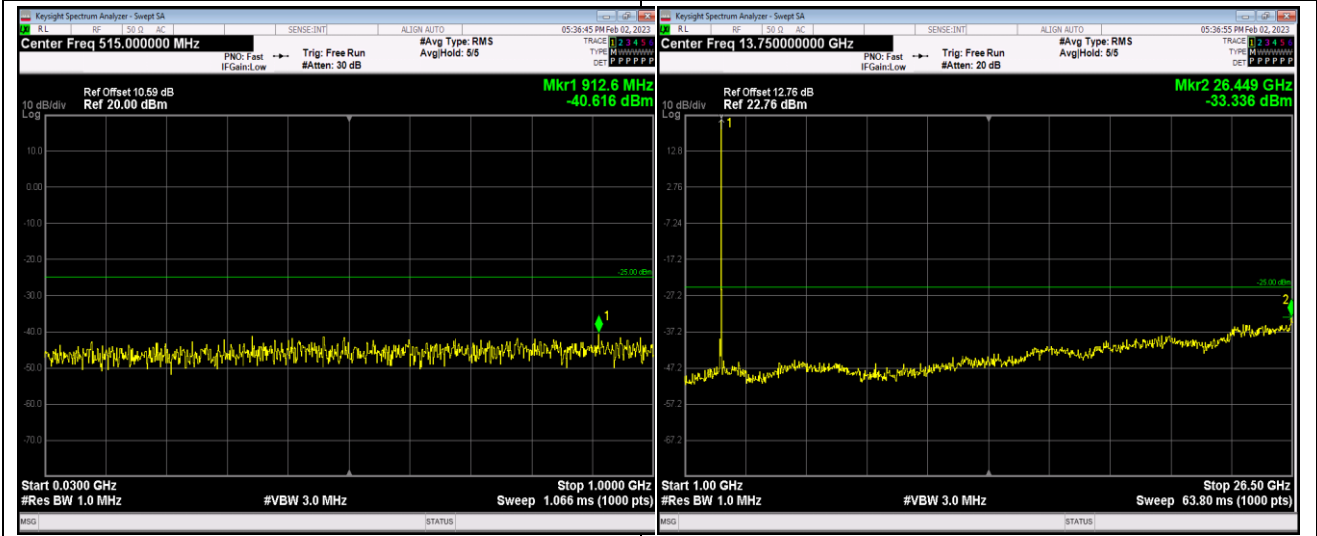

Band7-20MHz-QPSK-21100-1RB#0-Range1:30~1000MHz

Band7-20MHz-QPSK-21100-1RB#0-Range2:1000~26500MHz