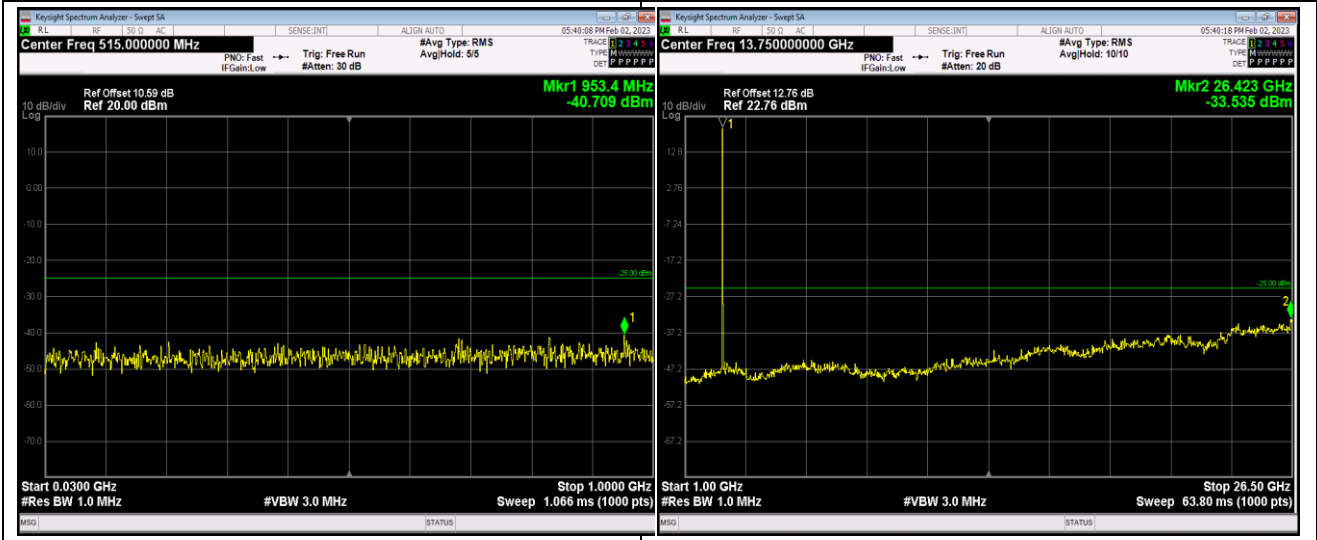

Band41-5MHz-QPSK-40640-1RB#0-Range1:30~1000MHz

Band41-5MHz-QPSK-41215-1RB#0-Range2:1000~26500MHz

Band41-5MHz-QPSK-40640-1RB#0-Range2:1000~26500MHz

Band41-5MHz-QPSK-41215-1RB#0-Range1:30~1000MHz