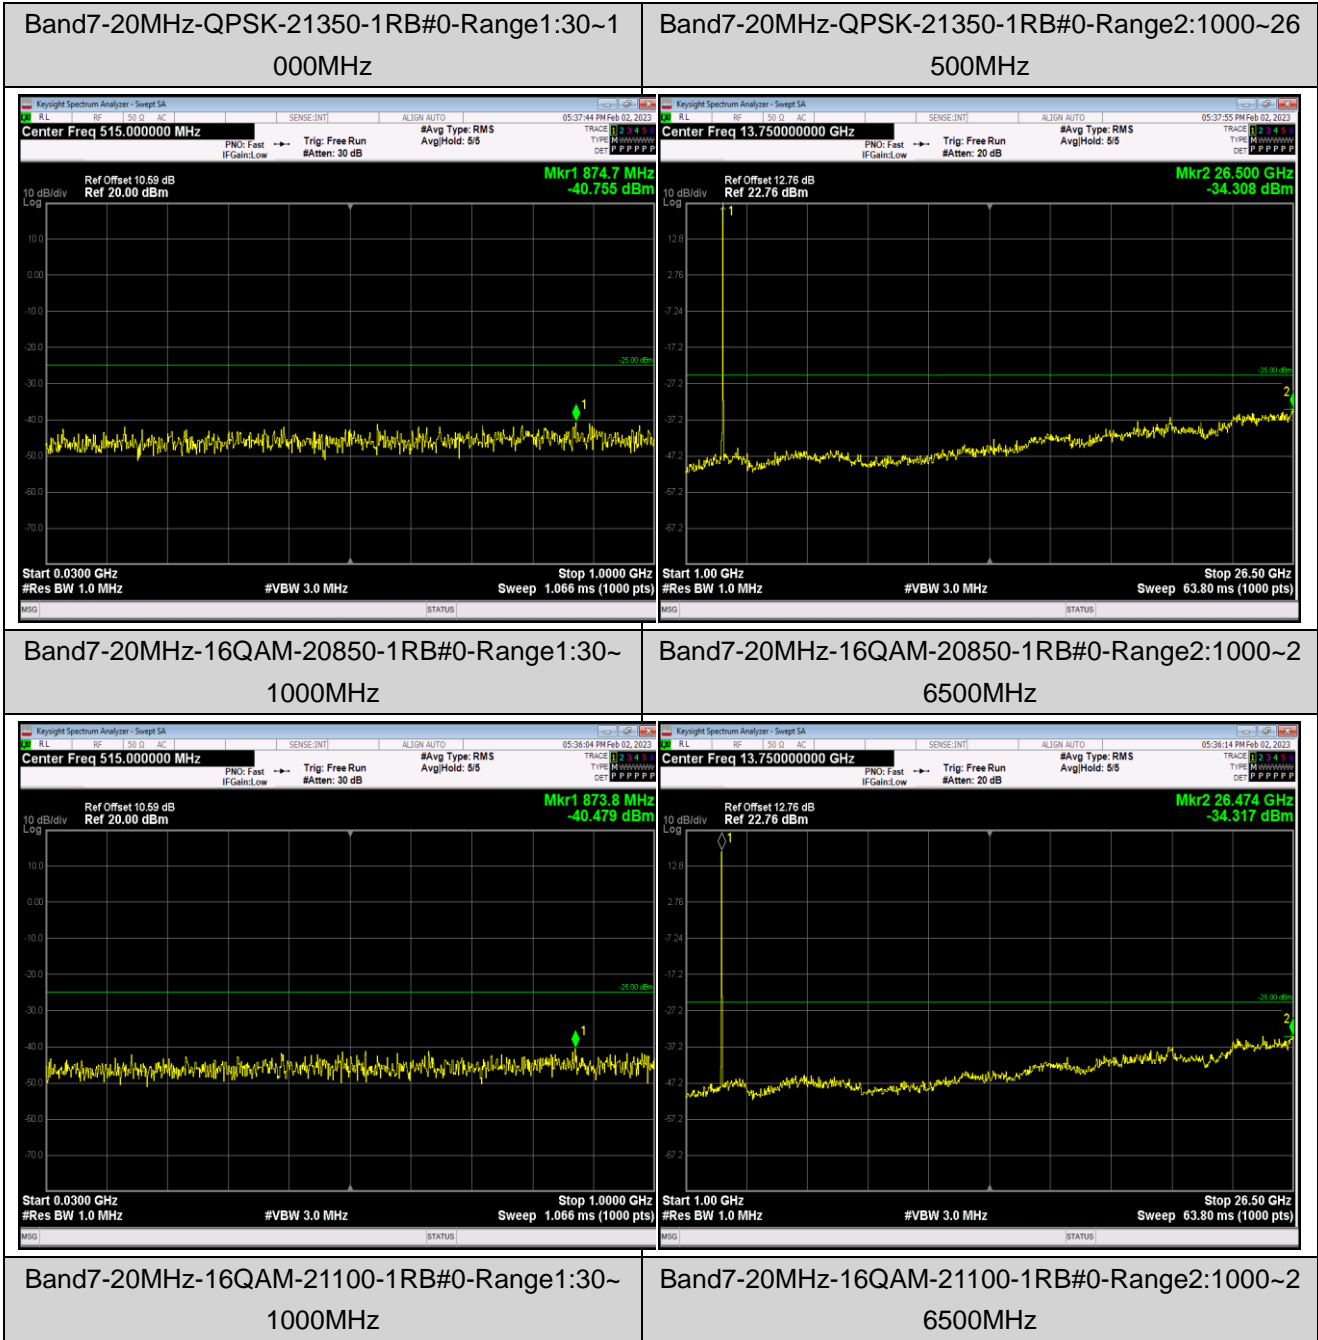

Band5-10MHz-16QAM-20450-1RB#0-Range1:30~1000MHz

Band5-10MHz-16QAM-20450-1RB#0-Range2:1000~10000MHz

Band5-10MHz-16QAM-20525-1RB#0-Range1:30~1000MHz

Band5-10MHz-16QAM-20525-1RB#0-Range2:1000~10000MHz

Band5-10MHz-64QAM-20600-1RB#0-Range1:30~1000MHz

Band5-10MHz-64QAM-20600-1RB#0-Range2:1000~10000MHz

Band7-5MHz-QPSK-20775-1RB#0-Range1:30~1000MHz

Band7-5MHz-QPSK-20775-1RB#0-Range2:1000~26500MHz

Band7-5MHz-16QAM-21100-1RB#0-Range1:30~1000MHz

Band7-5MHz-16QAM-21100-1RB#0-Range2:1000~26500MHz

Band7-5MHz-16QAM-21425-1RB#0-Range1:30~1000MHz

Band7-5MHz-16QAM-21425-1RB#0-Range2:1000~26500MHz

Band7-20MHz-QPSK-20850-1RB#0-Range1:30~1000MHz

Band7-20MHz-QPSK-20850-1RB#0-Range2:1000~26500MHz

Band7-20MHz-QPSK-21100-1RB#0-Range1:30~1000MHz

Band7-20MHz-QPSK-21100-1RB#0-Range2:1000~26500MHz

Band7-20MHz-16QAM-21350-1RB#0-Range1:30~1000MHz

Band7-20MHz-16QAM-21350-1RB#0-Range2:1000~6500MHz

Band7-20MHz-64QAM-20850-1RB#0-Range1:30~1000MHz

Band7-20MHz-64QAM-20850-1RB#0-Range2:1000~6500MHz