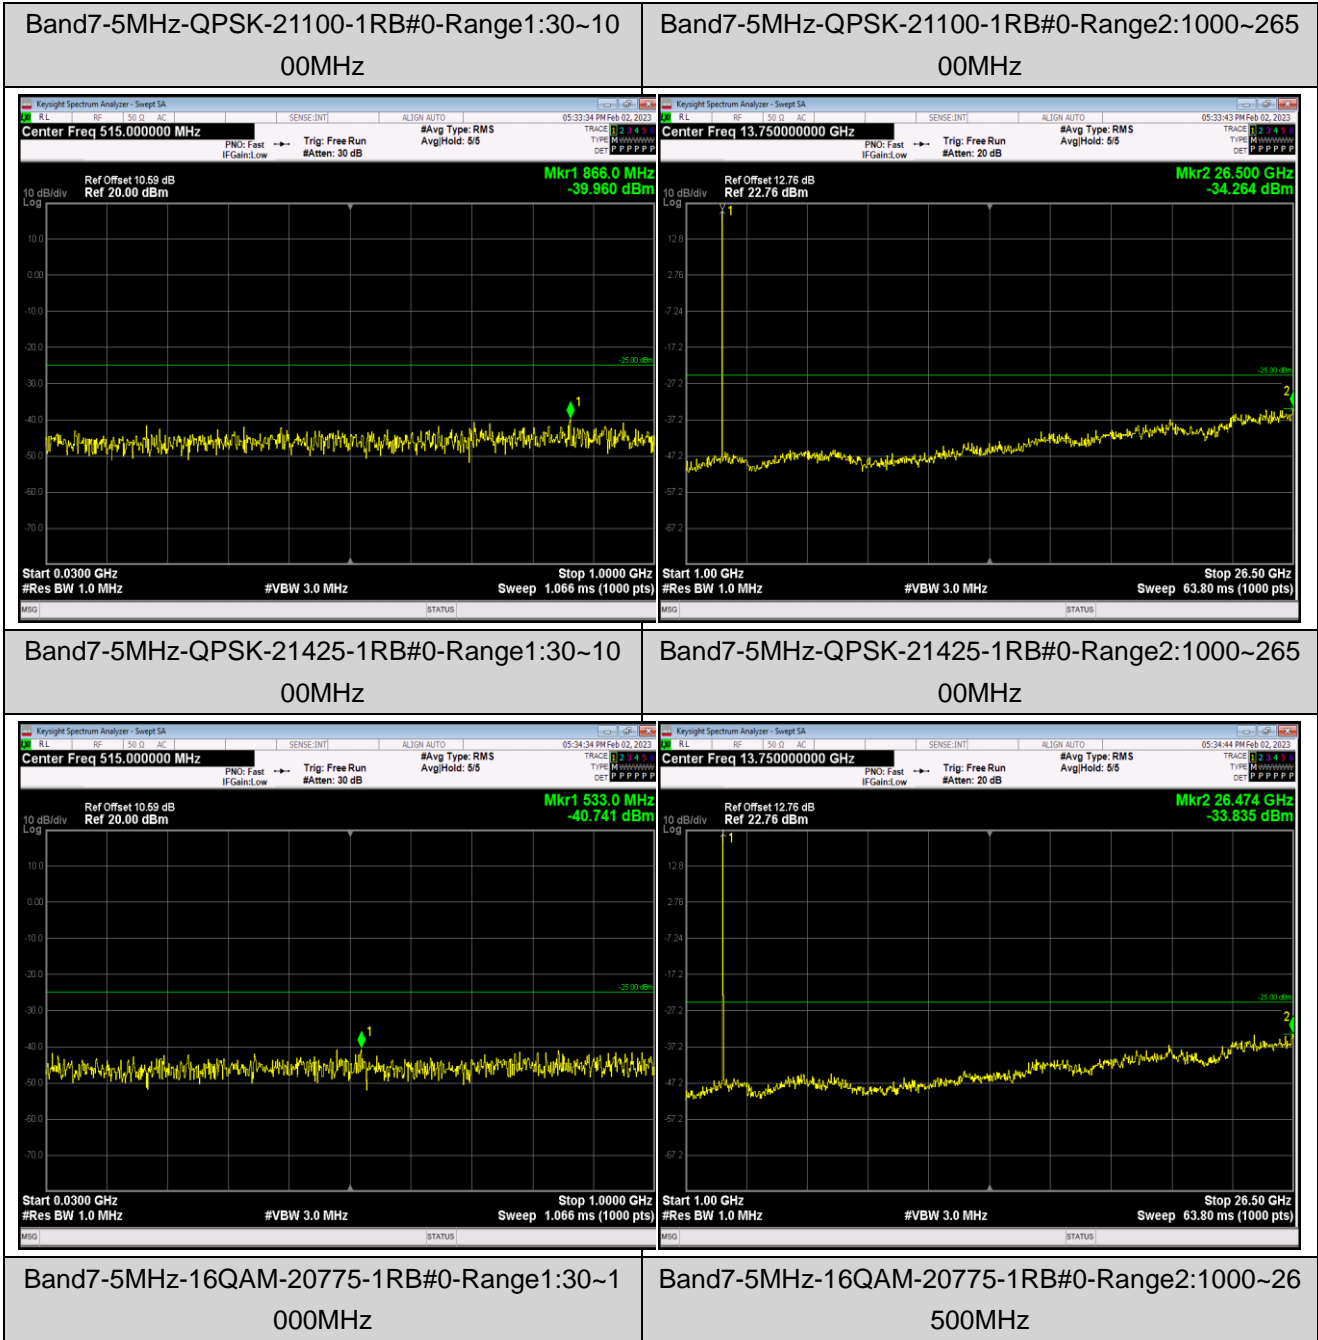

Band5-10MHz-16QAM-20450-1RB#0-Range1:30~1000MHz

Band5-10MHz-16QAM-20450-1RB#0-Range2:1000~10000MHz

Band5-10MHz-16QAM-20525-1RB#0-Range1:30~1000MHz

Band5-10MHz-16QAM-20525-1RB#0-Range2:1000~10000MHz

Band5-10MHz-64QAM-20600-1RB#0-Range1:30~1000MHz

Band5-10MHz-64QAM-20600-1RB#0-Range2:1000~10000MHz

Band7-5MHz-QPSK-20775-1RB#0-Range1:30~1000MHz

Band7-5MHz-QPSK-20775-1RB#0-Range2:1000~26500MHz

Band7-5MHz-16QAM-21100-1RB#0-Range1:30~1000MHz

Band7-5MHz-16QAM-21100-1RB#0-Range2:1000~26500MHz

Band7-5MHz-16QAM-21425-1RB#0-Range1:30~1000MHz

Band7-5MHz-16QAM-21425-1RB#0-Range2:1000~26500MHz

Band7-20MHz-QPSK-20850-1RB#0-Range1:30~1000MHz

Band7-20MHz-QPSK-20850-1RB#0-Range2:1000~26500MHz

Band7-20MHz-QPSK-21100-1RB#0-Range1:30~1000MHz