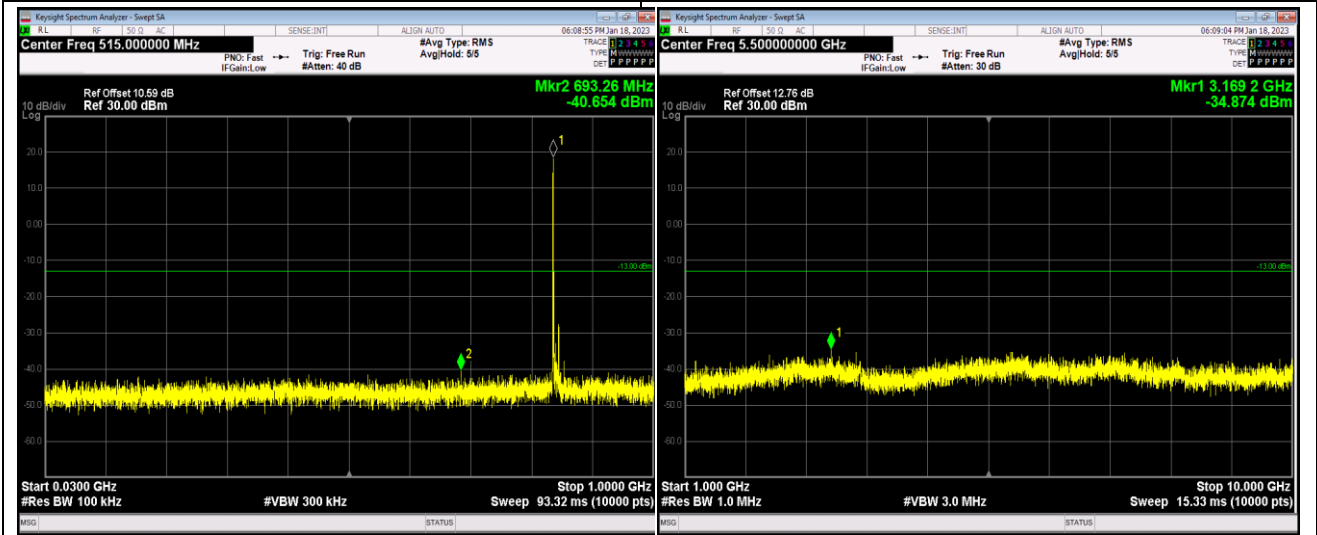

Band5-10MHz-16QAM-20450-1RB#0-Range1:30~1000MHz

Band5-10MHz-16QAM-20450-1RB#0-Range2:1000~10000MHz

Band5-10MHz-16QAM-20525-1RB#0-Range1:30~1000MHz

Band5-10MHz-16QAM-20525-1RB#0-Range2:1000~10000MHz

Band5-10MHz-64QAM-20600-1RB#0-Range1:30~1000MHz

Band5-10MHz-64QAM-20600-1RB#0-Range2:1000~10000MHz

Band7-5MHz-QPSK-20775-1RB#0-Range1:30~1000MHz

Band7-5MHz-QPSK-20775-1RB#0-Range2:1000~26500MHz

Band7-5MHz-16QAM-21100-1RB#0-Range1:30~1000MHz

Band7-5MHz-16QAM-21100-1RB#0-Range2:1000~26500MHz