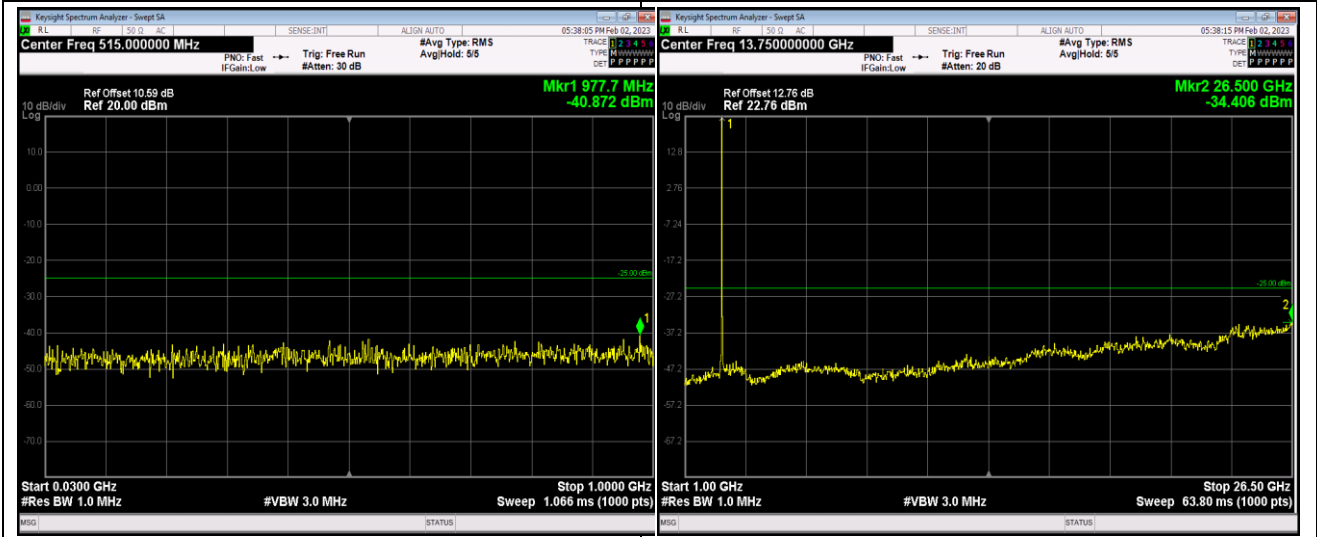

Band7-20MHz-QPSK-21100-1RB#0-Range2:1000~26500MHz

Band7-20MHz-16QAM-21350-1RB#0-Range1:30~1000MHz

Band7-20MHz-16QAM-21350-1RB#0-Range2:1000~6500MHz

Band7-20MHz-64QAM-20850-1RB#0-Range1:30~1000MHz

Band7-20MHz-64QAM-20850-1RB#0-Range2:1000~6500MHz