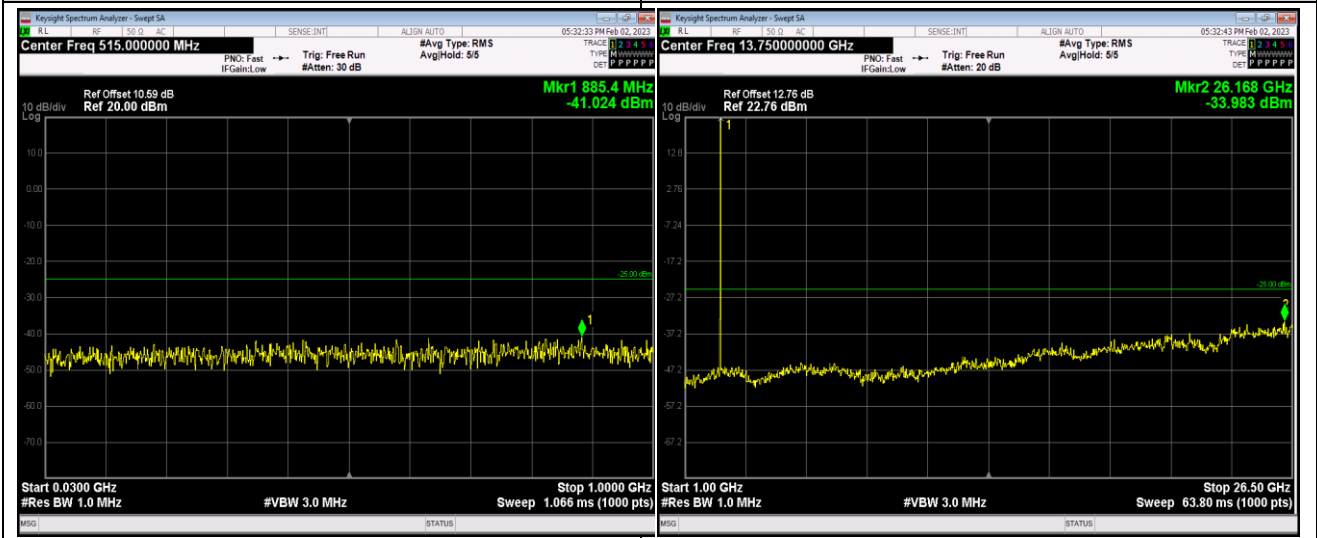

Band5-10MHz-16QAM-20450-1RB#0-Range1:30~1000MHz

Band5-10MHz-16QAM-20450-1RB#0-Range2:1000~10000MHz

Band5-10MHz-16QAM-20525-1RB#0-Range1:30~1000MHz

Band5-10MHz-16QAM-20525-1RB#0-Range2:1000~10000MHz

Band5-10MHz-64QAM-20600-1RB#0-Range1:30~1000MHz

Band5-10MHz-64QAM-20600-1RB#0-Range2:1000~10000MHz

Band7-5MHz-QPSK-20775-1RB#0-Range1:30~1000MHz

Band7-5MHz-QPSK-20775-1RB#0-Range2:1000~26500MHz

Band7-5MHz-16QAM-21100-1RB#0-Range1:30~1000MHz

Band7-5MHz-16QAM-21100-1RB#0-Range2:1000~26500MHz