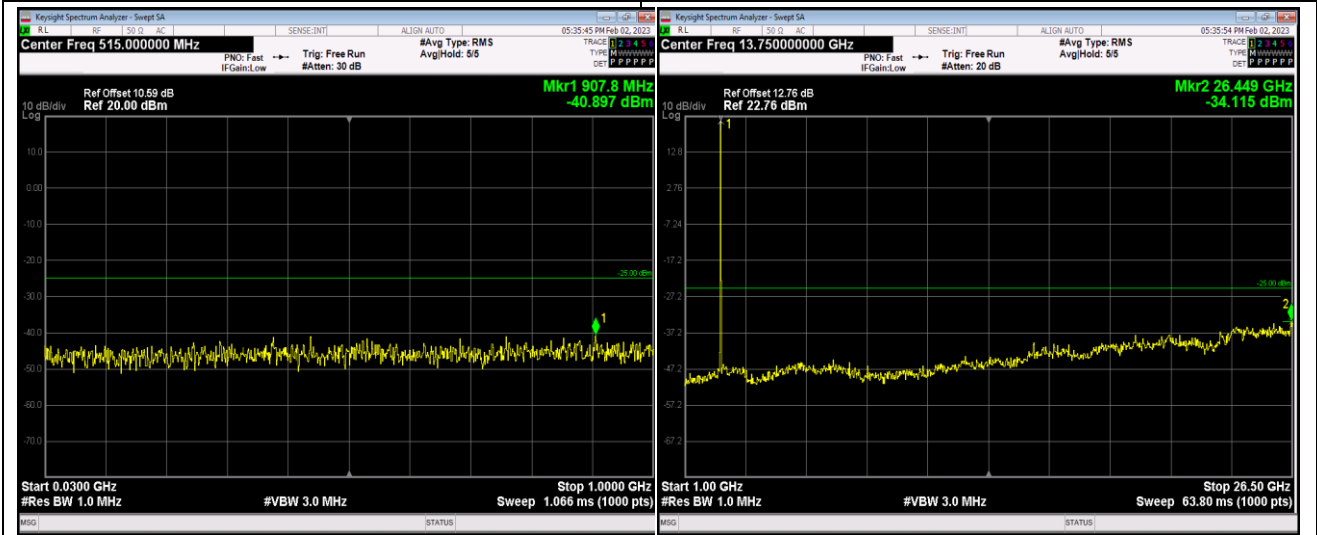

Band7-5MHz-16QAM-21425-1RB#0-Range1:30~1000MHz

Band7-5MHz-16QAM-21425-1RB#0-Range2:1000~26500MHz

Band7-20MHz-QPSK-20850-1RB#0-Range1:30~1000MHz

Band7-20MHz-QPSK-20850-1RB#0-Range2:1000~26500MHz

Band7-20MHz-QPSK-21100-1RB#0-Range1:30~1000MHz