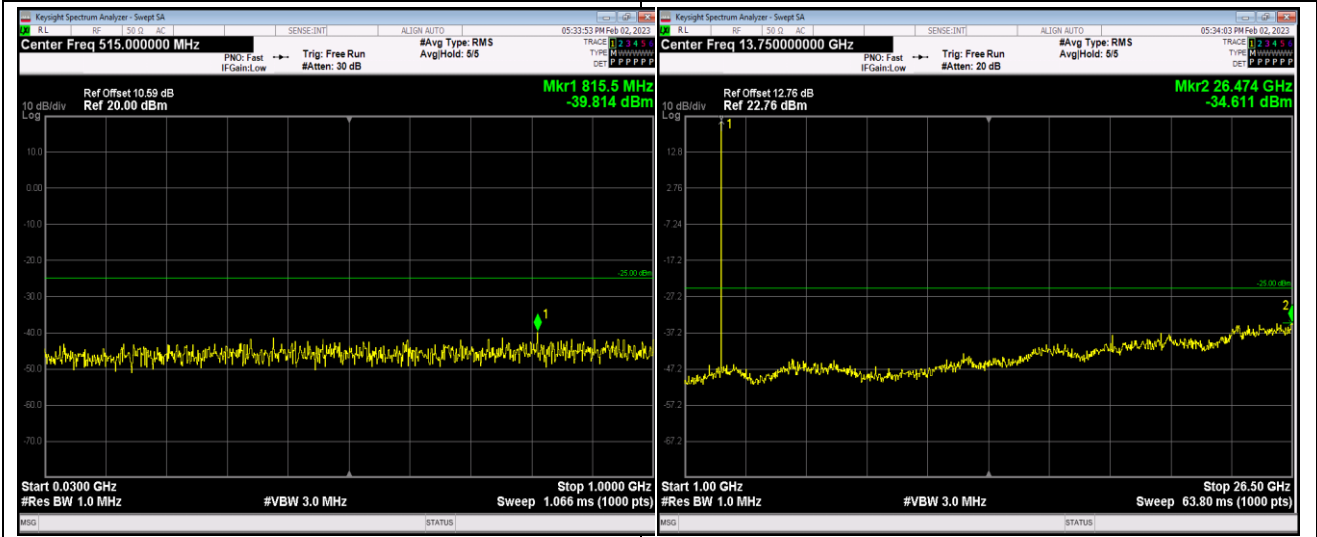

Band5-10MHz-16QAM-20450-1RB#0-Range1:30~1000MHz

Band5-10MHz-16QAM-20450-1RB#0-Range2:1000~10000MHz

Band5-10MHz-16QAM-20525-1RB#0-Range1:30~1000MHz

Band5-10MHz-16QAM-20525-1RB#0-Range2:1000~10000MHz

Band5-10MHz-64QAM-20600-1RB#0-Range1:30~1000MHz

Band5-10MHz-64QAM-20600-1RB#0-Range2:1000~10000MHz

Band7-5MHz-QPSK-20775-1RB#0-Range1:30~1000MHz

Band7-5MHz-QPSK-20775-1RB#0-Range2:1000~26500MHz

Band7-5MHz-16QAM-21100-1RB#0-Range1:30~1000MHz

Band7-5MHz-16QAM-21100-1RB#0-Range2:1000~26500MHz