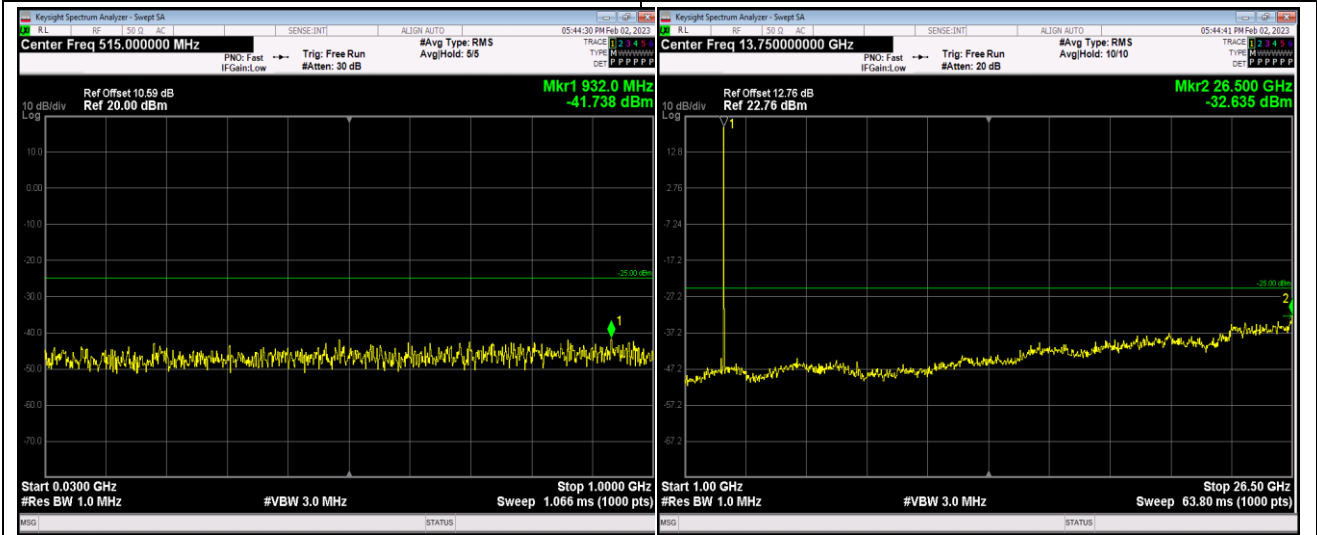

Band41-20MHz-16QAM-40140-1RB#0-Range1:30~1000MHz

Band41-20MHz-16QAM-40140-1RB#0-Range2:1000~26500MHz