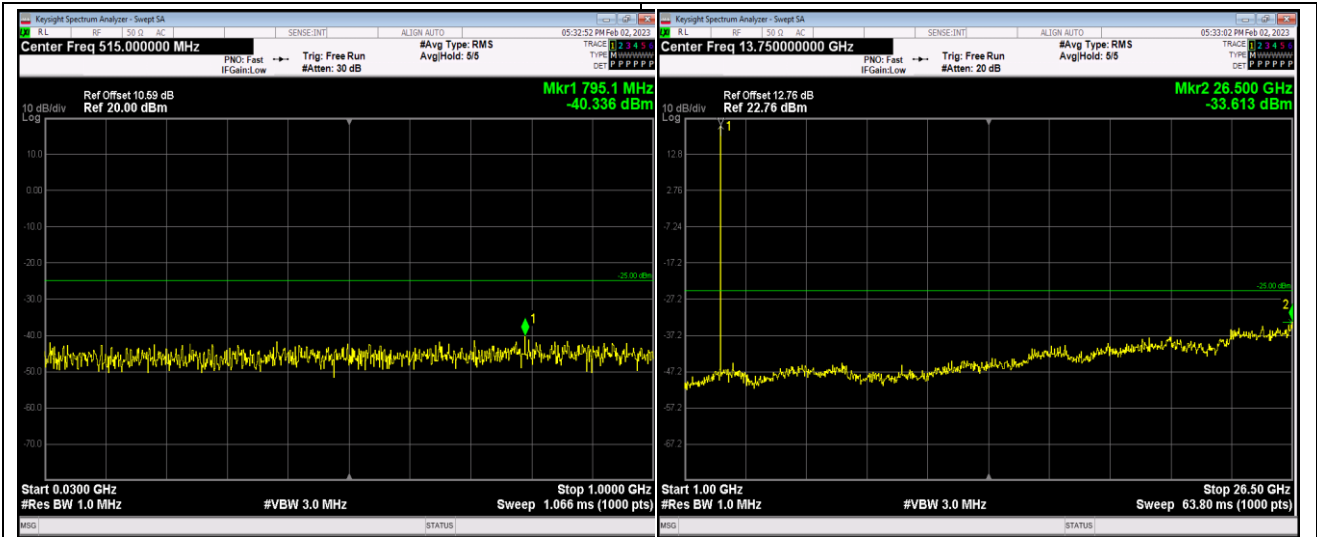

Band5-10MHz-64QAM-20600-1RB#0-Range2:1000~10000MHz

Band7-5MHz-QPSK-20775-1RB#0-Range1:30~1000MHz

Band7-5MHz-QPSK-20775-1RB#0-Range2:1000~26500MHz

Band7-5MHz-16QAM-21100-1RB#0-Range1:30~1000MHz

Band7-5MHz-16QAM-21100-1RB#0-Range2:1000~26500MHz