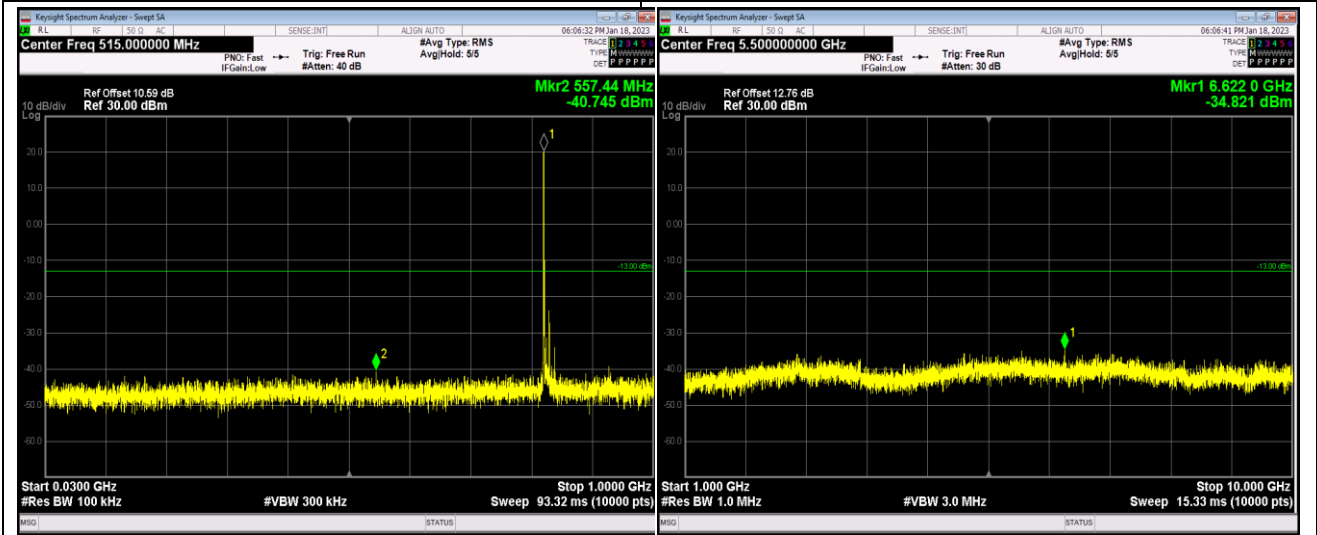

Band5-10MHz-16QAM-20450-1RB#0-Range1:30~1000MHz

Band5-10MHz-16QAM-20450-1RB#0-Range2:1000~10000MHz

Band5-10MHz-16QAM-20525-1RB#0-Range1:30~1000MHz

Band5-10MHz-16QAM-20525-1RB#0-Range2:1000~10000MHz

Band5-10MHz-64QAM-20600-1RB#0-Range1:30~1000MHz