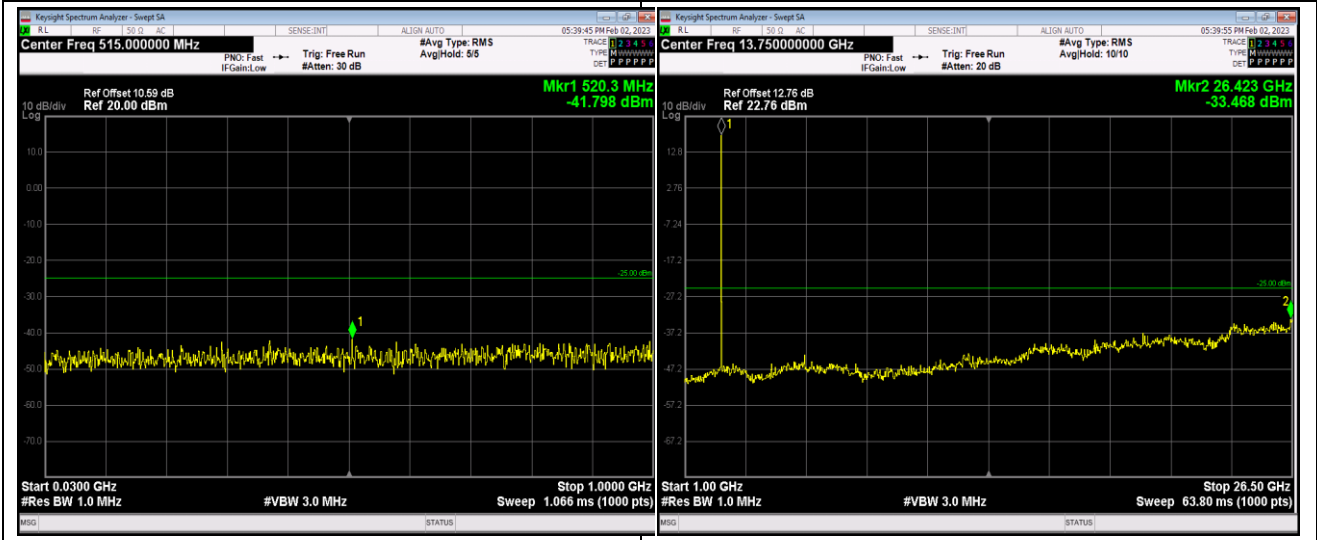

Band41-5MHz-64QAM-40065-1RB#0-Range1:30~1000MHz

Band41-5MHz-64QAM-40640-1RB#0-Range2:1000~6500MHz

Band41-5MHz-64QAM-40065-1RB#0-Range2:1000~6500MHz

Band41-5MHz-64QAM-40640-1RB#0-Range1:30~1000MHz