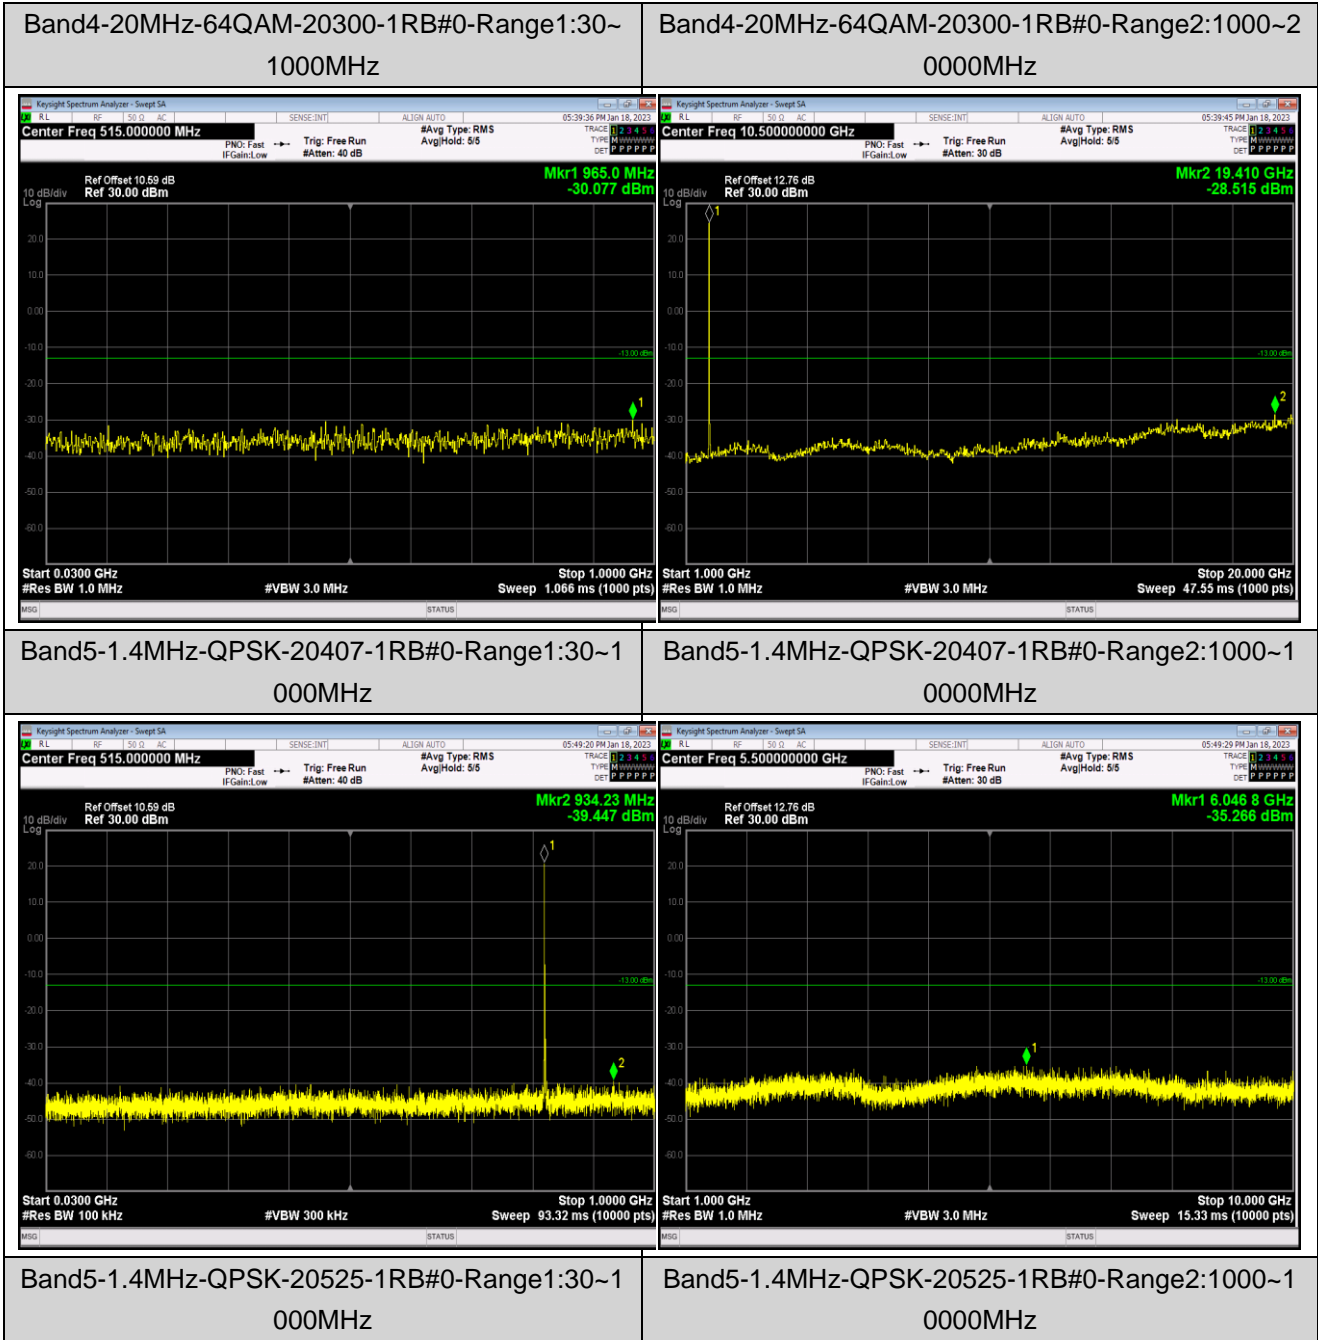

Band4-1.4MHz-64QAM-19957-1RB#0-Range2:1000~20000MHz

Band4-20MHz-QPSK-20175-1RB#0-Range1:30~1000MHz

Band4-20MHz-QPSK-20175-1RB#0-Range2:1000~20000MHz

Band4-20MHz-QPSK-20300-1RB#0-Range1:30~1000MHz

Band4-20MHz-QPSK-20300-1RB#0-Range2:1000~20000MHz

Band4-20MHz-64QAM-20050-1RB#0-Range1:30~1000MHz

Band4-20MHz-64QAM-20050-1RB#0-Range2:1000~20000MHz

Band4-20MHz-64QAM-20175-1RB#0-Range1:30~1000MHz

Band4-20MHz-64QAM-20175-1RB#0-Range2:1000~20000MHz

Band5-1.4MHz-QPSK-20643-1RB#0-Range1:30~1000MHz

Band5-1.4MHz-QPSK-20643-1RB#0-Range2:1000~10000MHz

Band5-1.4MHz-16QAM-20407-1RB#0-Range1:30~1000MHz

Band5-1.4MHz-16QAM-20407-1RB#0-Range2:1000~10000MHz

Band5-1.4MHz-64QAM-20525-1RB#0-Range1:30~1000MHz

Band5-1.4MHz-64QAM-20525-1RB#0-Range2:1000~10000MHz

Band5-1.4MHz-64QAM-20643-1RB#0-Range1:30~1000MHz

Band5-1.4MHz-64QAM-20643-1RB#0-Range2:1000~10000MHz