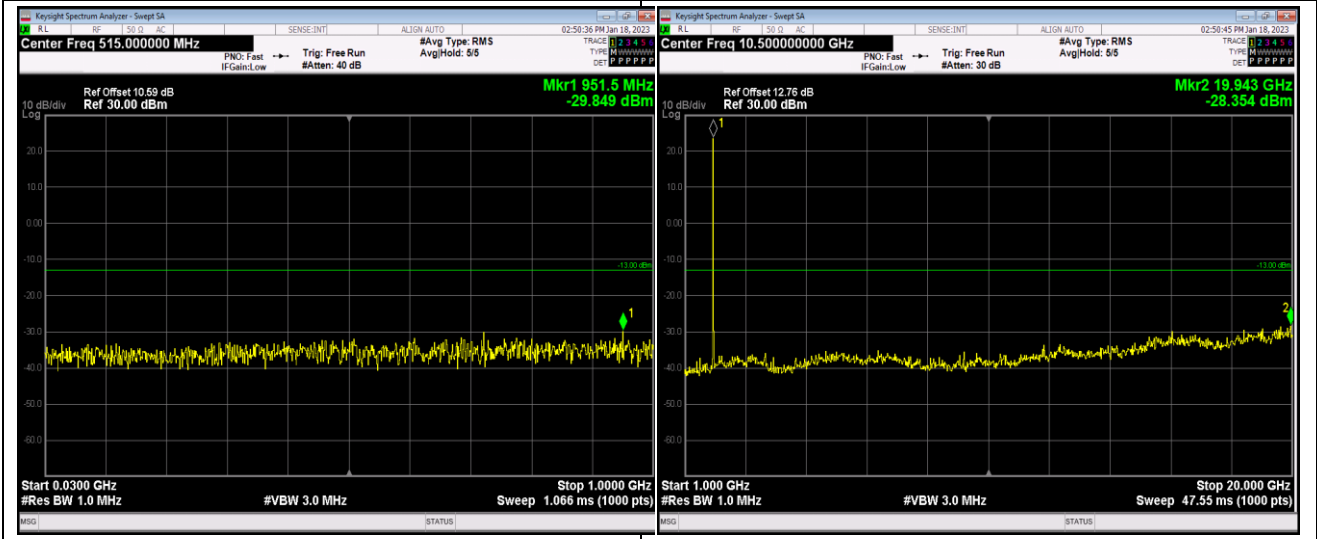

Band2-1.4MHz-64QAM-19193-1RB#0-Range1:30~1000MHz

Band2-1.4MHz-64QAM-19193-1RB#0-Range2:1000~20000MHz

Band2-20MHz-QPSK-18700-1RB#0-Range1:30~1000MHz

Band2-20MHz-QPSK-18700-1RB#0-Range2:1000~20000MHz

Band2-20MHz-16QAM-18900-1RB#0-Range1:30~1000MHz

Band2-20MHz-16QAM-18900-1RB#0-Range2:1000~20000MHz

Band2-20MHz-16QAM-19100-1RB#0-Range1:30~1000MHz

Band2-20MHz-16QAM-19100-1RB#0-Range2:1000~20000MHz

Band4-1.4MHz-QPSK-19957-1RB#0-Range1:30~1000MHz

Band4-1.4MHz-QPSK-19957-1RB#0-Range2:1000~20000MHz