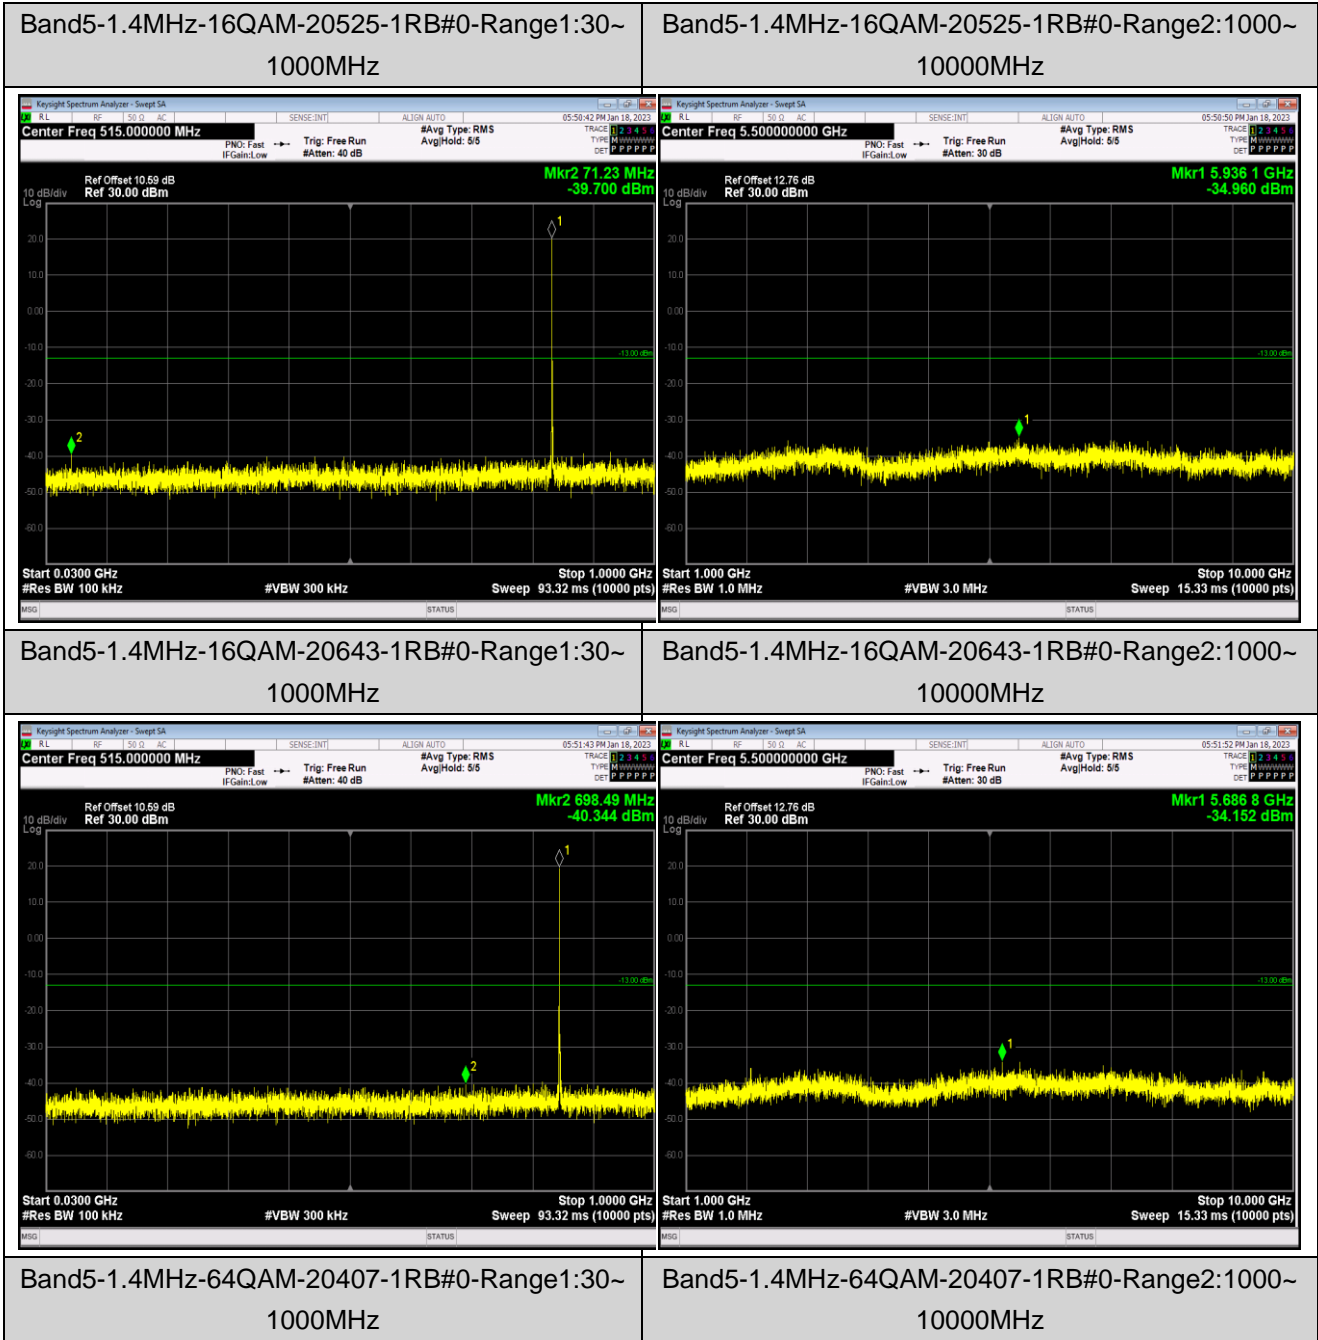

Band4-1.4MHz-64QAM-19957-1RB#0-Range2:1000~20000MHz

Band4-20MHz-QPSK-20175-1RB#0-Range1:30~1000MHz

Band4-20MHz-QPSK-20175-1RB#0-Range2:1000~20000MHz

Band4-20MHz-QPSK-20300-1RB#0-Range1:30~1000MHz

Band4-20MHz-QPSK-20300-1RB#0-Range2:1000~20000MHz

Band4-20MHz-64QAM-20050-1RB#0-Range1:30~1000MHz

Band4-20MHz-64QAM-20050-1RB#0-Range2:1000~20000MHz

Band4-20MHz-64QAM-20175-1RB#0-Range1:30~1000MHz

Band4-20MHz-64QAM-20175-1RB#0-Range2:1000~20000MHz

Band5-1.4MHz-QPSK-20643-1RB#0-Range1:30~1000MHz

Band5-1.4MHz-QPSK-20643-1RB#0-Range2:1000~10000MHz

Band5-1.4MHz-16QAM-20407-1RB#0-Range1:30~1000MHz

Band5-1.4MHz-16QAM-20407-1RB#0-Range2:1000~10000MHz

Band5-1.4MHz-64QAM-20525-1RB#0-Range1:30~1000MHz

Band5-1.4MHz-64QAM-20525-1RB#0-Range2:1000~10000MHz

Band5-1.4MHz-64QAM-20643-1RB#0-Range1:30~1000MHz

Band5-1.4MHz-64QAM-20643-1RB#0-Range2:1000~10000MHz