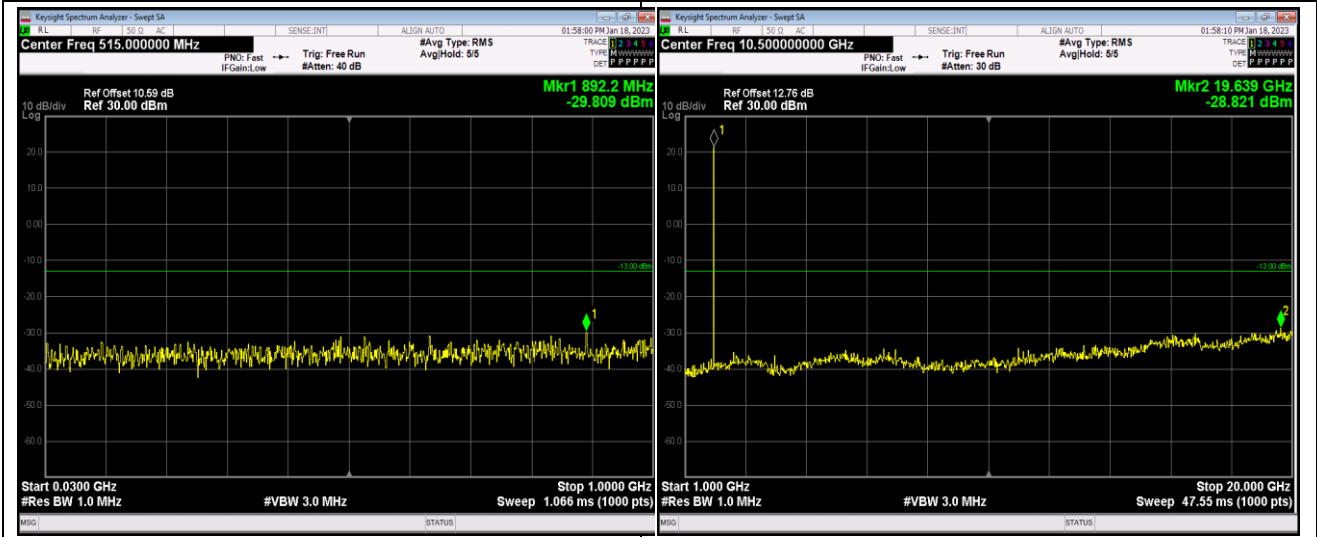

Band2-1.4MHz-64QAM-19193-1RB#0-Range1:30~1000MHz

Band2-1.4MHz-64QAM-19193-1RB#0-Range2:1000~20000MHz

Band2-20MHz-QPSK-18700-1RB#0-Range1:30~1000MHz

Band2-20MHz-QPSK-18700-1RB#0-Range2:1000~20000MHz

Band2-20MHz-16QAM-18900-1RB#0-Range1:30~1000MHz

Band2-20MHz-16QAM-18900-1RB#0-Range2:1000~20000MHz

Band2-20MHz-16QAM-19100-1RB#0-Range1:30~1000MHz

Band2-20MHz-16QAM-19100-1RB#0-Range2:1000~20000MHz

Band4-1.4MHz-QPSK-19957-1RB#0-Range1:30~1000MHz

Band4-1.4MHz-QPSK-19957-1RB#0-Range2:1000~20000MHz