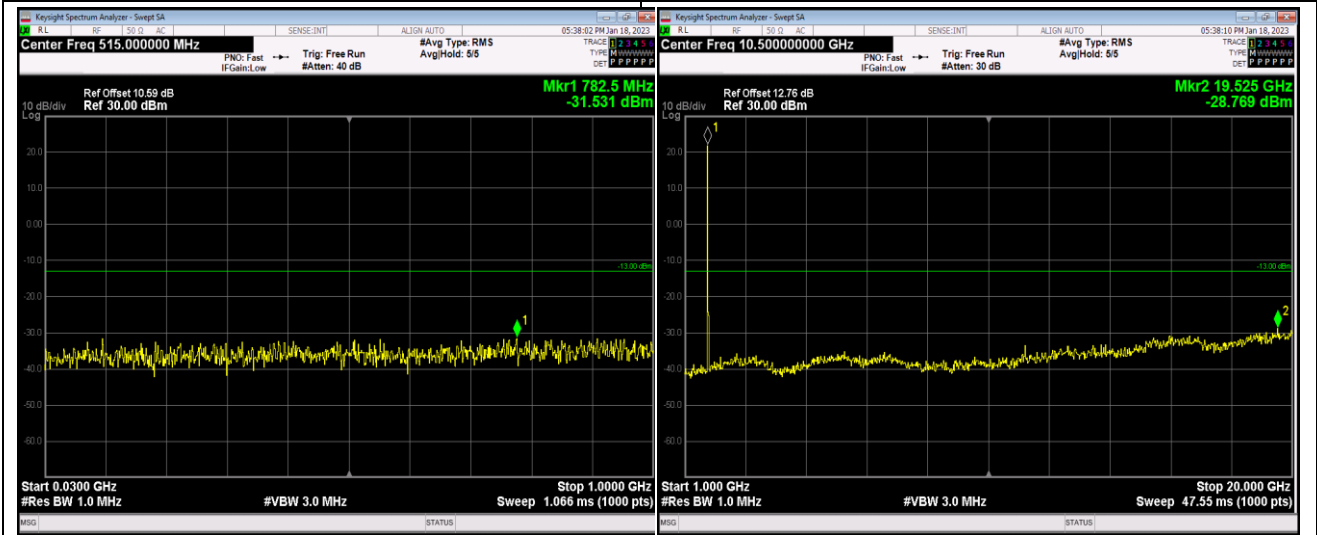

Band4-1.4MHz-64QAM-19957-1RB#0-Range2:1000~20000MHz

Band4-20MHz-QPSK-20175-1RB#0-Range1:30~1000MHz

Band4-20MHz-QPSK-20175-1RB#0-Range2:1000~20000MHz

Band4-20MHz-QPSK-20300-1RB#0-Range1:30~1000MHz

Band4-20MHz-QPSK-20300-1RB#0-Range2:1000~20000MHz