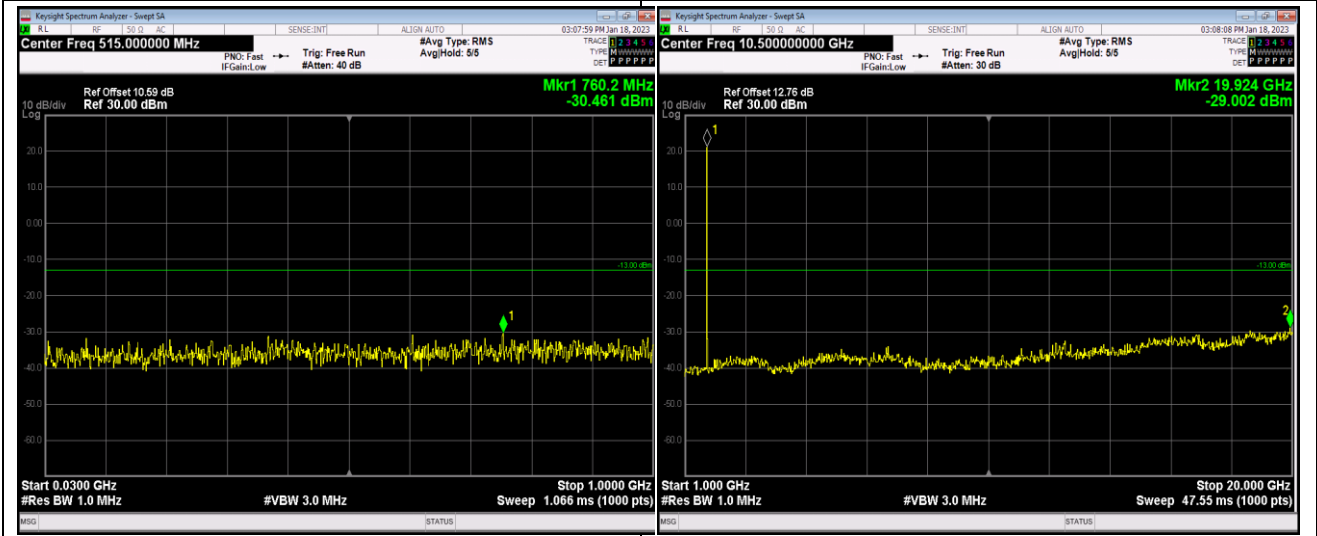

Band4-1.4MHz-64QAM-19957-1RB#0-Range1:30~1000MHz

Band4-1.4MHz-64QAM-19957-1RB#0-Range2:1000~20000MHz