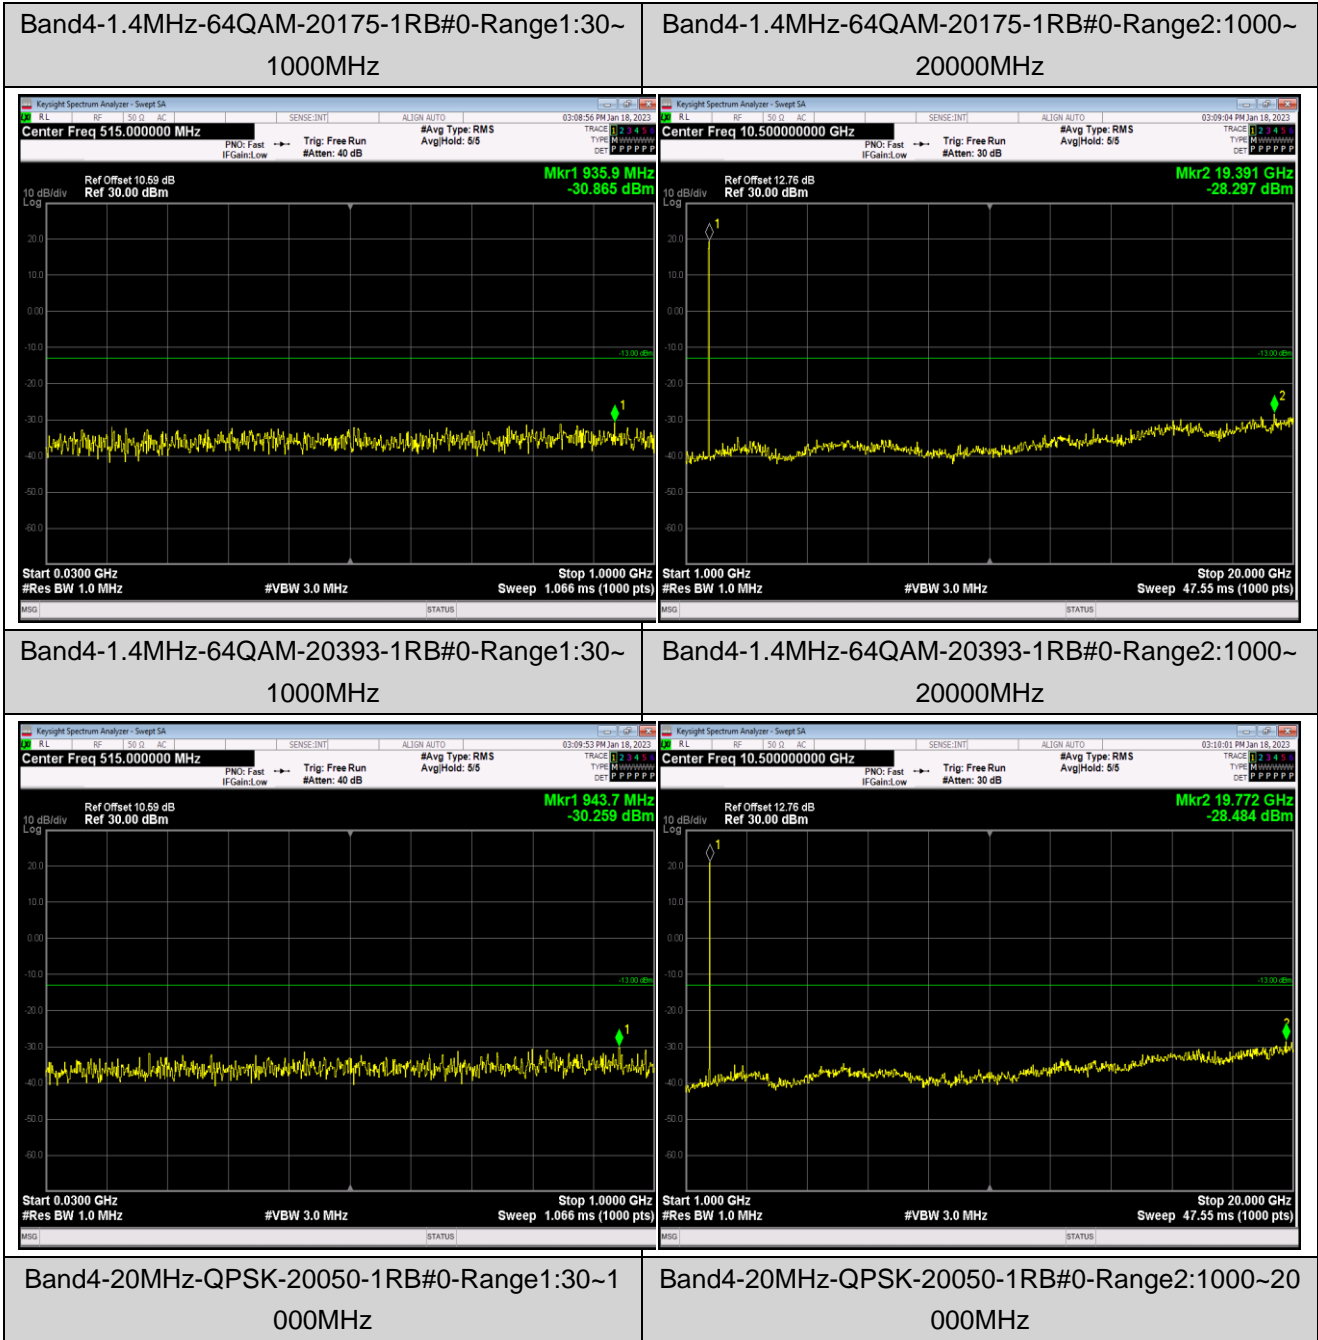

Band2-20MHz-16QAM-18900-1RB#0-Range2:1000~20000MHz

Band2-20MHz-16QAM-19100-1RB#0-Range1:30~1000MHz

Band2-20MHz-16QAM-19100-1RB#0-Range2:1000~20000MHz

Band4-1.4MHz-QPSK-19957-1RB#0-Range1:30~1000MHz

Band4-1.4MHz-QPSK-19957-1RB#0-Range2:1000~20000MHz

Band4-1.4MHz-QPSK-20175-1RB#0-Range1:30~1000MHz

Band4-1.4MHz-QPSK-20175-1RB#0-Range2:1000~20000MHz

Band4-1.4MHz-16QAM-20393-1RB#0-Range1:30~1000MHz

Band4-1.4MHz-16QAM-20393-1RB#0-Range2:1000~20000MHz

Band4-1.4MHz-64QAM-19957-1RB#0-Range1:30~1000MHz

Band4-1.4MHz-64QAM-19957-1RB#0-Range2:1000~20000MHz

Band4-20MHz-QPSK-20175-1RB#0-Range1:30~1000MHz

Band4-20MHz-QPSK-20175-1RB#0-Range2:1000~20000MHz

Band4-20MHz-QPSK-20300-1RB#0-Range1:30~1000MHz

Band4-20MHz-QPSK-20300-1RB#0-Range2:1000~20000MHz

Band4-20MHz-64QAM-20050-1RB#0-Range1:30~1000MHz

Band4-20MHz-64QAM-20050-1RB#0-Range2:1000~20000MHz

Band4-20MHz-64QAM-20175-1RB#0-Range1:30~1000MHz

Band4-20MHz-64QAM-20175-1RB#0-Range2:1000~20000MHz

Band5-1.4MHz-QPSK-20643-1RB#0-Range1:30~1000MHz