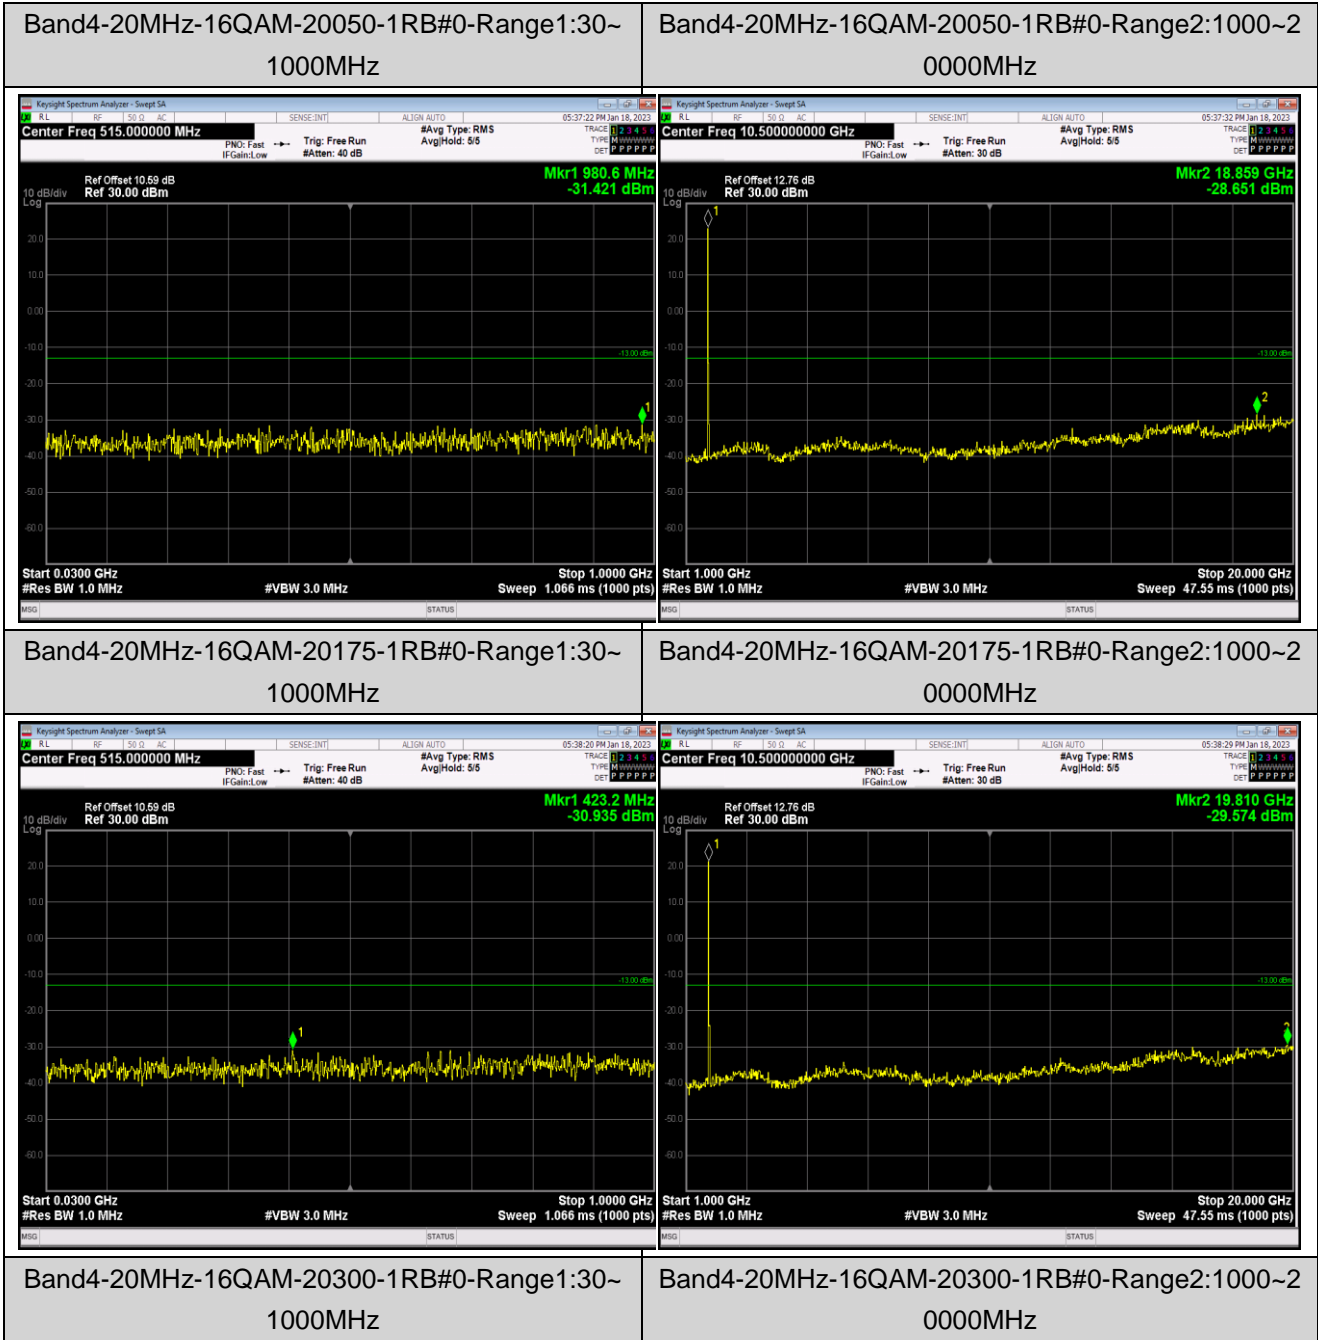

Band2-20MHz-16QAM-18900-1RB#0-Range2:1000~20000MHz

Band2-20MHz-16QAM-19100-1RB#0-Range1:30~1000MHz

Band2-20MHz-16QAM-19100-1RB#0-Range2:1000~20000MHz

Band4-1.4MHz-QPSK-19957-1RB#0-Range1:30~1000MHz

Band4-1.4MHz-QPSK-19957-1RB#0-Range2:1000~20000MHz

Band4-1.4MHz-QPSK-20175-1RB#0-Range1:30~1000MHz

Band4-1.4MHz-QPSK-20175-1RB#0-Range2:1000~20000MHz

Band4-1.4MHz-16QAM-20393-1RB#0-Range1:30~1000MHz

Band4-1.4MHz-16QAM-20393-1RB#0-Range2:1000~20000MHz

Band4-1.4MHz-64QAM-19957-1RB#0-Range1:30~1000MHz

Band4-1.4MHz-64QAM-19957-1RB#0-Range2:1000~20000MHz

Band4-20MHz-QPSK-20175-1RB#0-Range1:30~1000MHz

Band4-20MHz-QPSK-20175-1RB#0-Range2:1000~20000MHz

Band4-20MHz-QPSK-20300-1RB#0-Range1:30~1000MHz

Band4-20MHz-QPSK-20300-1RB#0-Range2:1000~20000MHz

Band4-20MHz-64QAM-20050-1RB#0-Range1:30~1000MHz

Band4-20MHz-64QAM-20050-1RB#0-Range2:1000~20000MHz

Band4-20MHz-64QAM-20175-1RB#0-Range1:30~1000MHz

Band4-20MHz-64QAM-20175-1RB#0-Range2:1000~20000MHz

Band5-1.4MHz-QPSK-20643-1RB#0-Range1:30~1000MHz