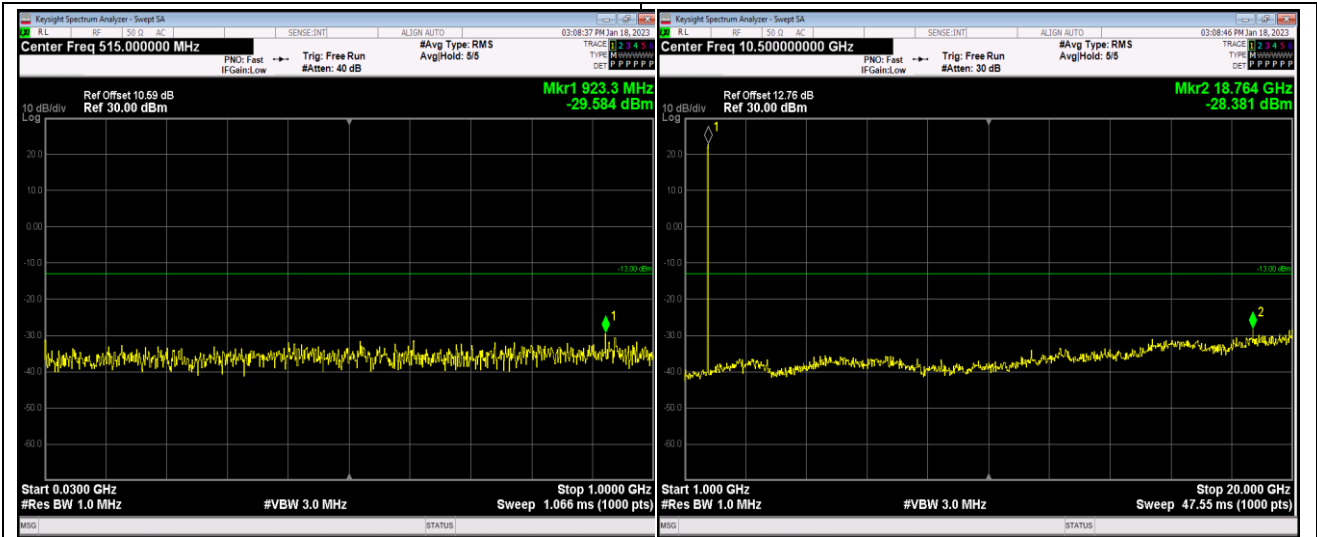

Band4-1.4MHz-16QAM-20393-1RB#0-Range2:1000~20000MHz

Band4-1.4MHz-16QAM-20393-1RB#0-Range1:30~1000MHz