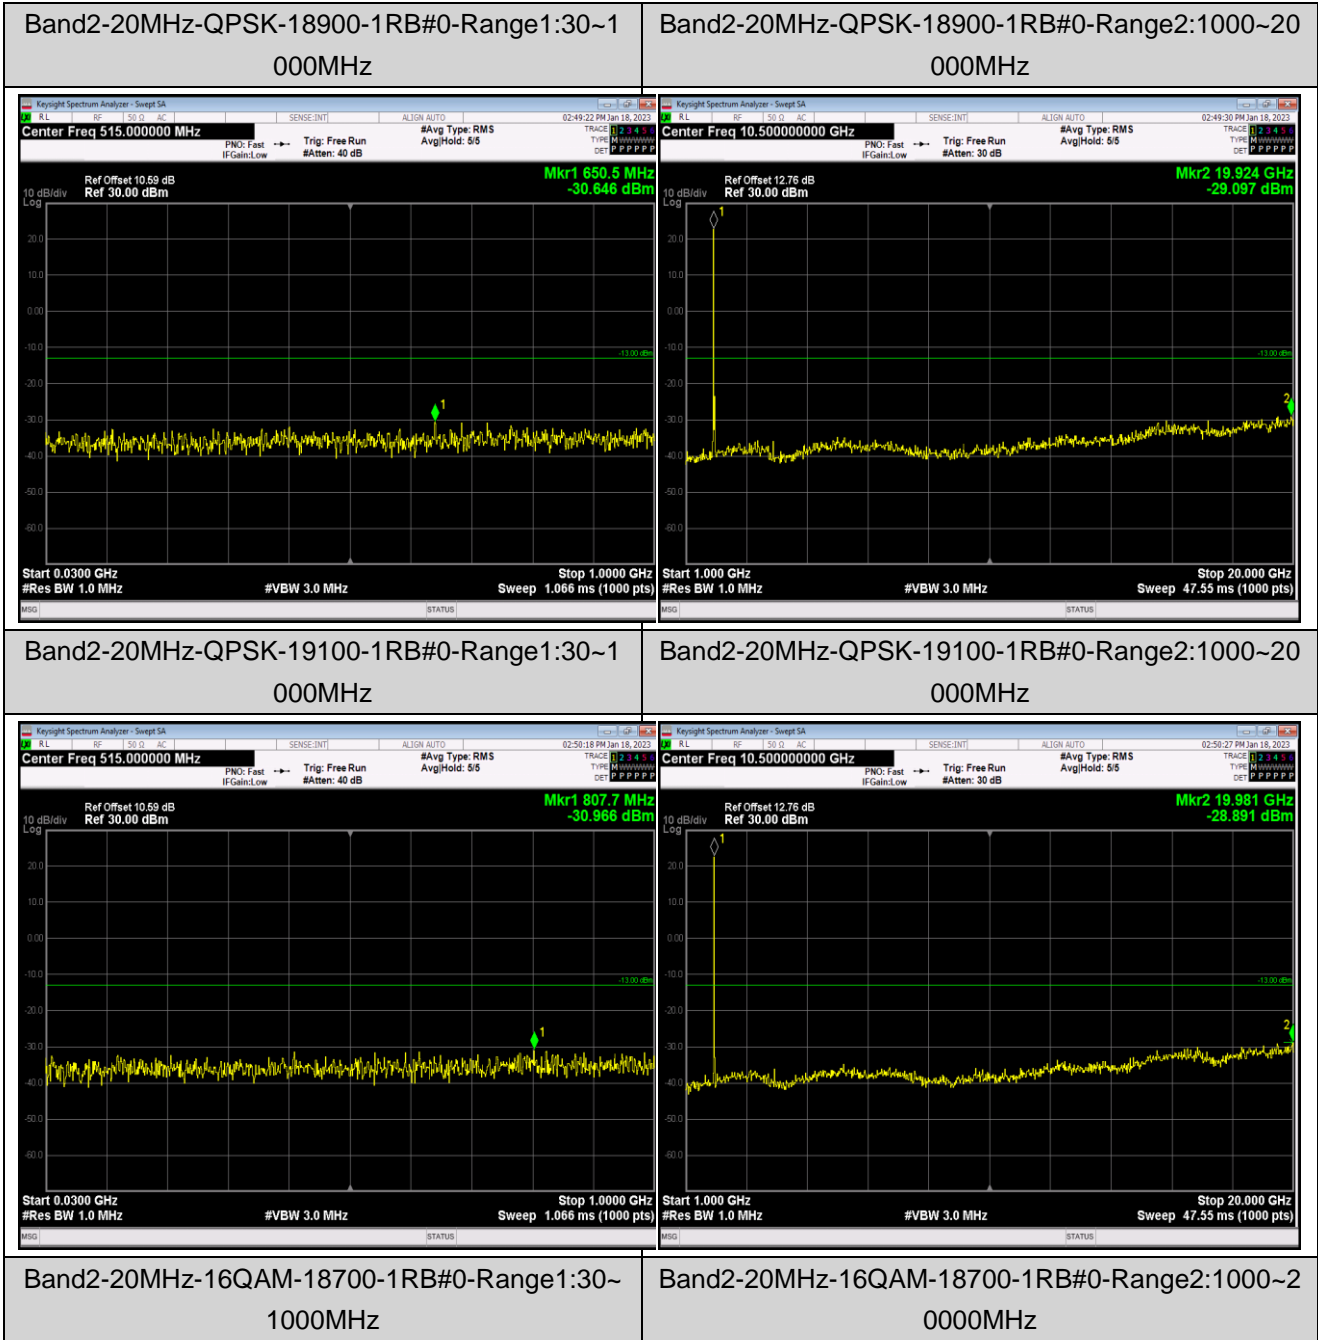

Band2-1.4MHz-64QAM-19193-1RB#0-Range1:30~1000MHz

Band2-1.4MHz-64QAM-19193-1RB#0-Range2:1000~20000MHz

Band2-20MHz-QPSK-18700-1RB#0-Range1:30~1000MHz

Band2-20MHz-QPSK-18700-1RB#0-Range2:1000~20000MHz

Band2-20MHz-16QAM-18900-1RB#0-Range1:30~1000MHz

Band2-20MHz-16QAM-18900-1RB#0-Range2:1000~20000MHz

Band2-20MHz-16QAM-19100-1RB#0-Range1:30~1000MHz

Band2-20MHz-16QAM-19100-1RB#0-Range2:1000~20000MHz

Band4-1.4MHz-QPSK-19957-1RB#0-Range1:30~1000MHz

Band4-1.4MHz-QPSK-19957-1RB#0-Range2:1000~20000MHz

Band4-1.4MHz-QPSK-20175-1RB#0-Range1:30~1000MHz

Band4-1.4MHz-QPSK-20175-1RB#0-Range2:1000~20000MHz

Band4-1.4MHz-16QAM-20393-1RB#0-Range1:30~1000MHz

Band4-1.4MHz-16QAM-20393-1RB#0-Range2:1000~20000MHz

Band4-1.4MHz-64QAM-19957-1RB#0-Range1:30~1000MHz