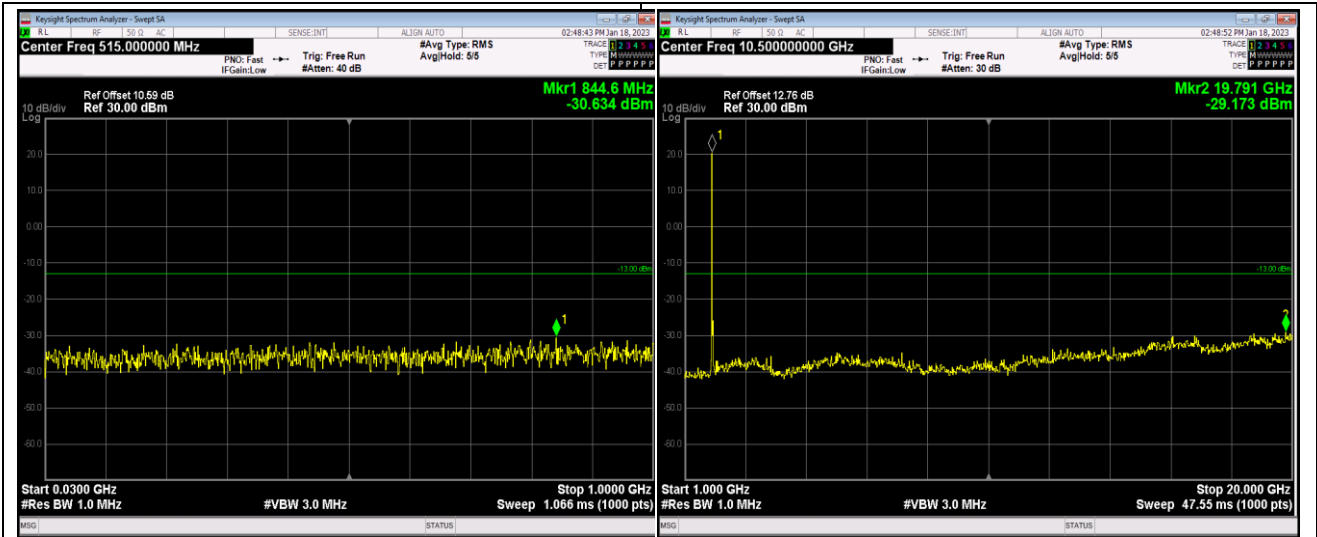

Band2-1.4MHz-64QAM-19193-1RB#0-Range1:30~1000MHz

Band2-1.4MHz-64QAM-19193-1RB#0-Range2:1000~20000MHz

Band2-20MHz-QPSK-18700-1RB#0-Range1:30~1000MHz

Band2-20MHz-QPSK-18700-1RB#0-Range2:1000~20000MHz

Band2-20MHz-16QAM-18900-1RB#0-Range1:30~1000MHz

Band2-20MHz-16QAM-18900-1RB#0-Range2:1000~20000MHz

Band2-20MHz-16QAM-19100-1RB#0-Range1:30~1000MHz

Band2-20MHz-16QAM-19100-1RB#0-Range2:1000~20000MHz

Band4-1.4MHz-QPSK-19957-1RB#0-Range1:30~1000MHz

Band4-1.4MHz-QPSK-19957-1RB#0-Range2:1000~20000MHz