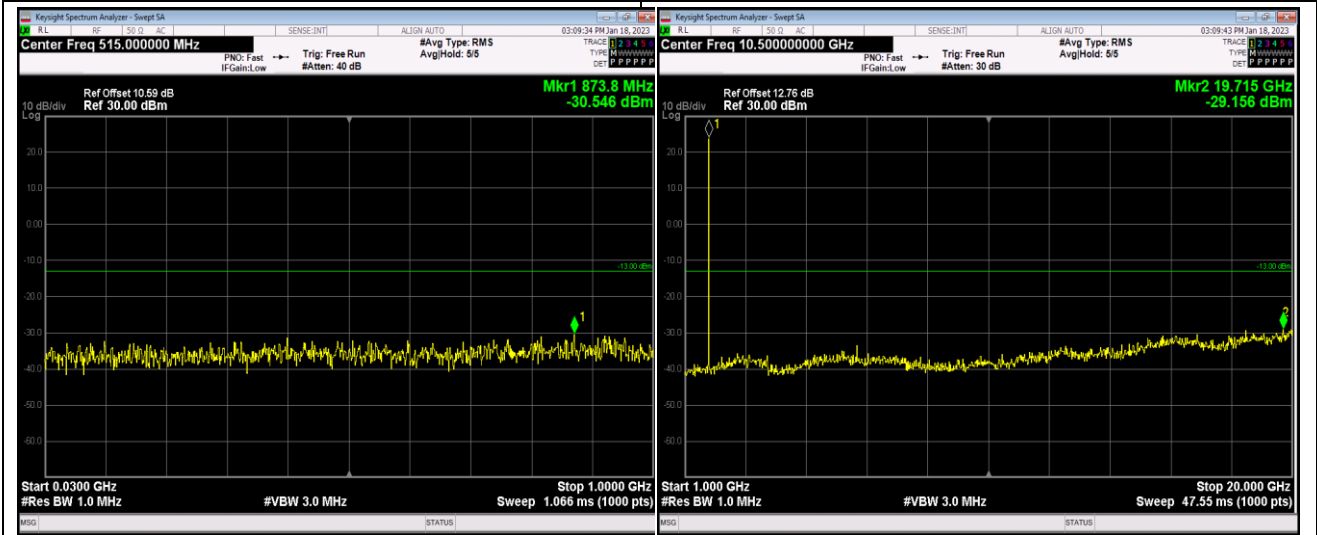

Band4-1.4MHz-QPSK-20175-1RB#0-Range1:30~1000MHz

Band4-1.4MHz-QPSK-20175-1RB#0-Range2:1000~20000MHz

Band4-1.4MHz-16QAM-20393-1RB#0-Range1:30~1000MHz

Band4-1.4MHz-16QAM-20393-1RB#0-Range2:1000~20000MHz

Band4-1.4MHz-64QAM-19957-1RB#0-Range1:30~1000MHz