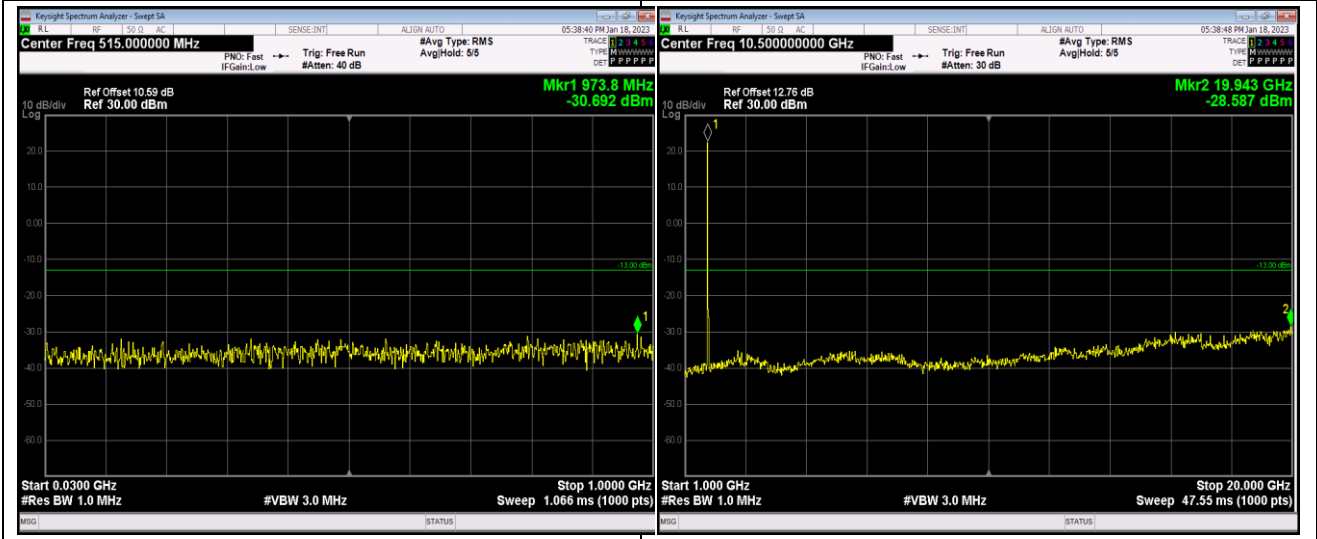

Band4-20MHz-64QAM-20175-1RB#0-Range1:30~1000MHz

Band4-20MHz-64QAM-20175-1RB#0-Range2:1000~20000MHz