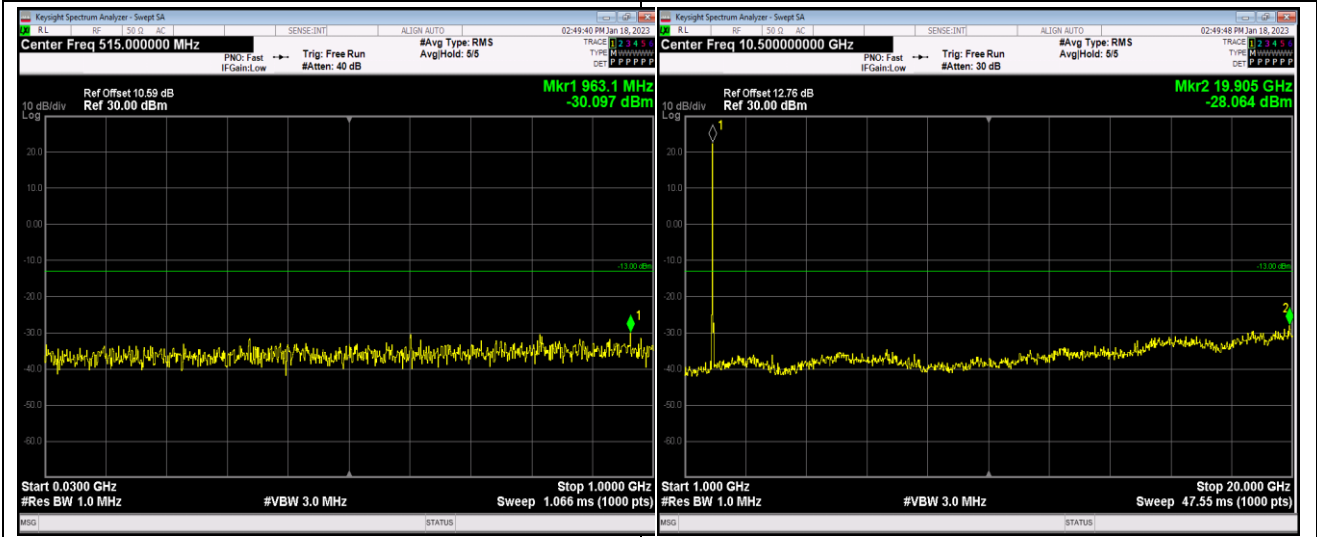

Band2-1.4MHz-64QAM-19193-1RB#0-Range1:30~1000MHz

Band2-1.4MHz-64QAM-19193-1RB#0-Range2:1000~20000MHz

Band2-20MHz-QPSK-18700-1RB#0-Range1:30~1000MHz

Band2-20MHz-QPSK-18700-1RB#0-Range2:1000~20000MHz

Band2-20MHz-16QAM-18900-1RB#0-Range1:30~1000MHz

Band2-20MHz-16QAM-18900-1RB#0-Range2:1000~20000MHz

Band2-20MHz-16QAM-19100-1RB#0-Range1:30~1000MHz

Band2-20MHz-16QAM-19100-1RB#0-Range2:1000~20000MHz

Band4-1.4MHz-QPSK-19957-1RB#0-Range1:30~1000MHz

Band4-1.4MHz-QPSK-19957-1RB#0-Range2:1000~20000MHz