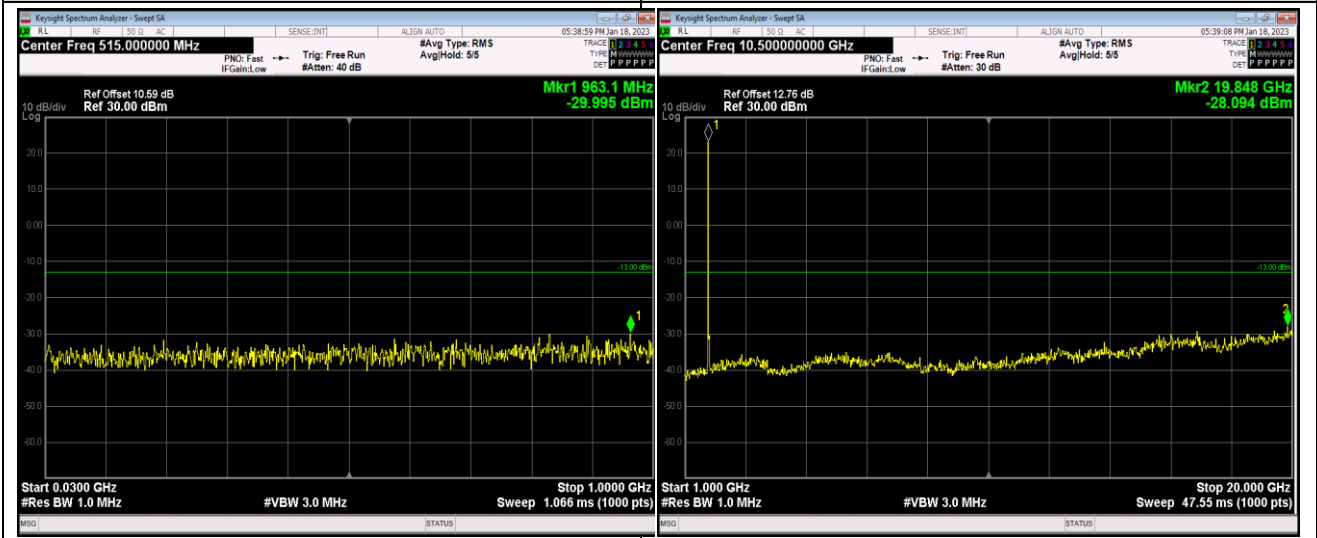

Band4-1.4MHz-64QAM-19957-1RB#0-Range2:1000~20000MHz

Band4-20MHz-QPSK-20175-1RB#0-Range1:30~1000MHz

Band4-20MHz-QPSK-20175-1RB#0-Range2:1000~20000MHz

Band4-20MHz-QPSK-20300-1RB#0-Range1:30~1000MHz

Band4-20MHz-QPSK-20300-1RB#0-Range2:1000~20000MHz