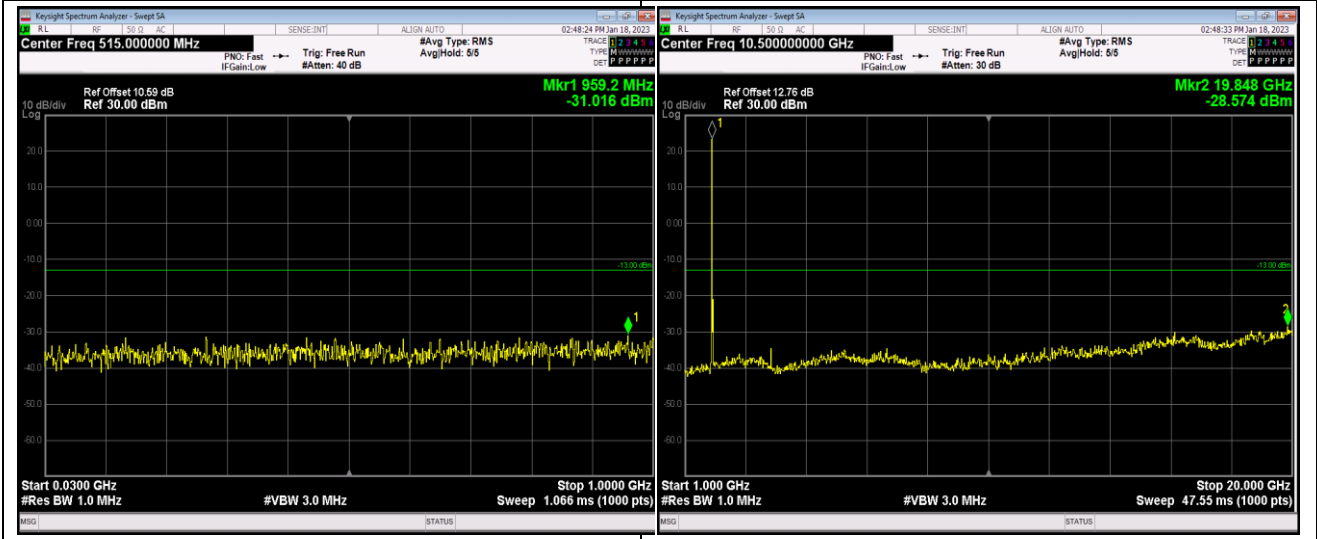

Band2-1.4MHz-64QAM-19193-1RB#0-Range1:30~1000MHz

Band2-1.4MHz-64QAM-19193-1RB#0-Range2:1000~20000MHz

Band2-20MHz-QPSK-18700-1RB#0-Range1:30~1000MHz

Band2-20MHz-QPSK-18700-1RB#0-Range2:1000~20000MHz

Band2-20MHz-16QAM-18900-1RB#0-Range1:30~1000MHz

Band2-20MHz-16QAM-18900-1RB#0-Range2:1000~20000MHz

Band2-20MHz-16QAM-19100-1RB#0-Range1:30~1000MHz

Band2-20MHz-16QAM-19100-1RB#0-Range2:1000~20000MHz

Band4-1.4MHz-QPSK-19957-1RB#0-Range1:30~1000MHz

Band4-1.4MHz-QPSK-19957-1RB#0-Range2:1000~20000MHz