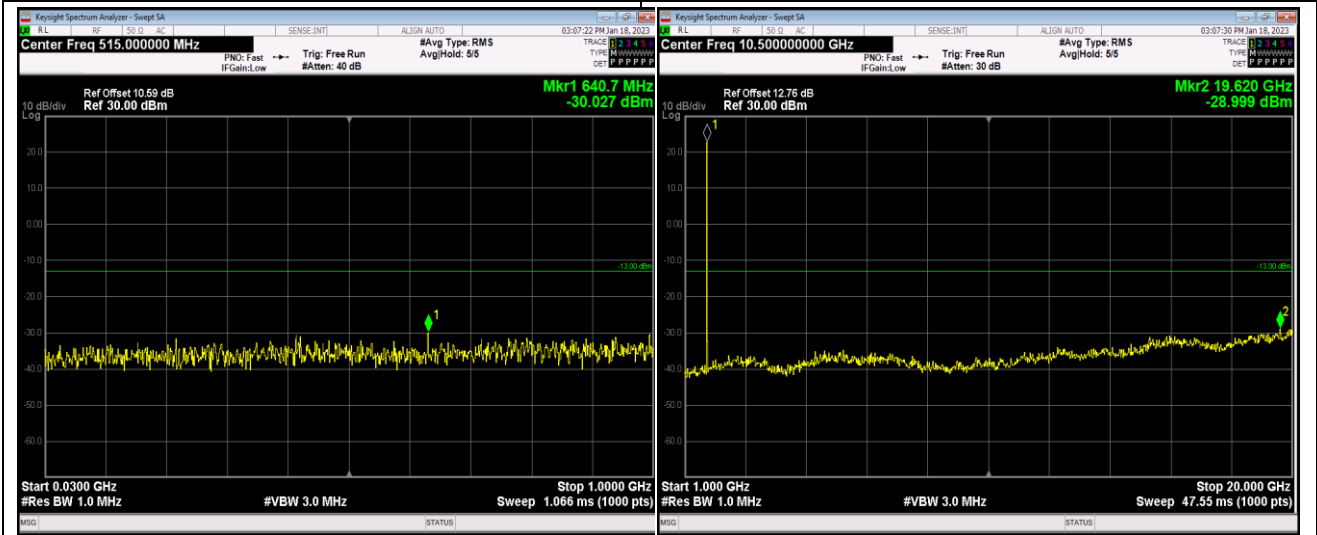

Band2-20MHz-16QAM-18900-1RB#0-Range2:1000~20000MHz

Band2-20MHz-16QAM-19100-1RB#0-Range1:30~1000MHz

Band2-20MHz-16QAM-19100-1RB#0-Range2:1000~20000MHz

Band4-1.4MHz-QPSK-19957-1RB#0-Range1:30~1000MHz

Band4-1.4MHz-QPSK-19957-1RB#0-Range2:1000~20000MHz