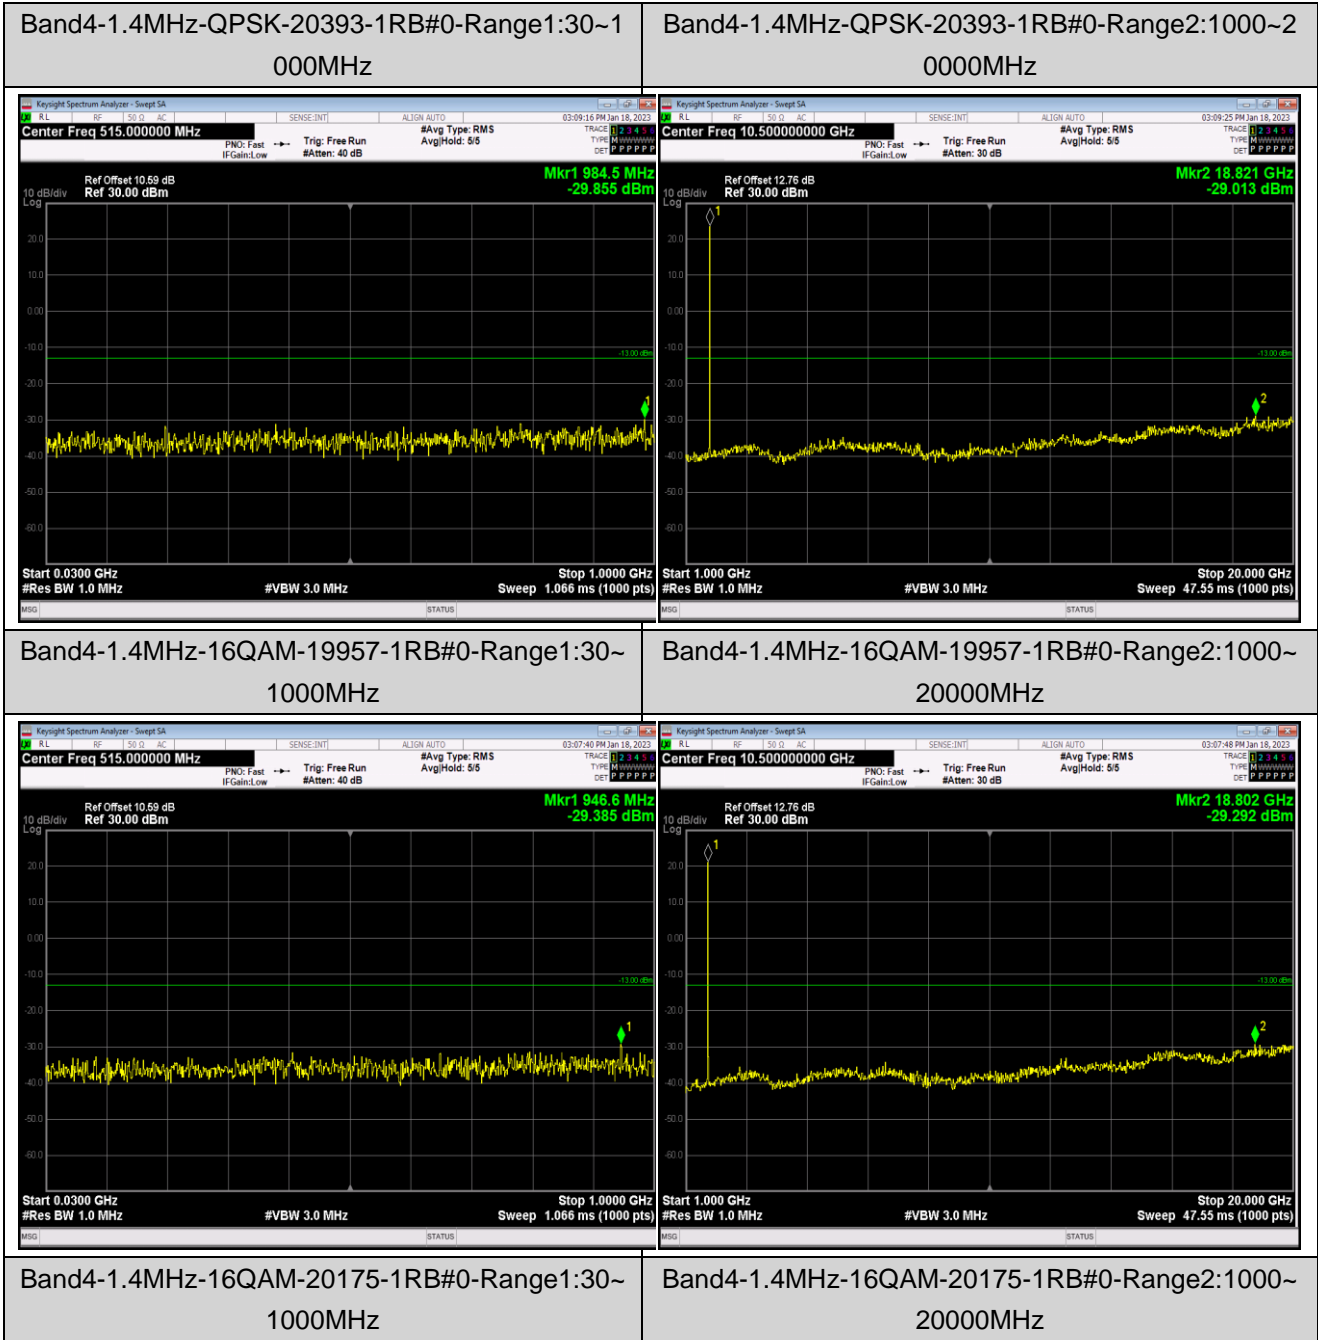

Band2-1.4MHz-64QAM-19193-1RB#0-Range1:30~1000MHz

Band2-1.4MHz-64QAM-19193-1RB#0-Range2:1000~20000MHz

Band2-20MHz-QPSK-18700-1RB#0-Range1:30~1000MHz

Band2-20MHz-QPSK-18700-1RB#0-Range2:1000~20000MHz

Band2-20MHz-16QAM-18900-1RB#0-Range1:30~1000MHz

Band2-20MHz-16QAM-18900-1RB#0-Range2:1000~20000MHz

Band2-20MHz-16QAM-19100-1RB#0-Range1:30~1000MHz

Band2-20MHz-16QAM-19100-1RB#0-Range2:1000~20000MHz

Band4-1.4MHz-QPSK-19957-1RB#0-Range1:30~1000MHz

Band4-1.4MHz-QPSK-19957-1RB#0-Range2:1000~20000MHz

Band4-1.4MHz-QPSK-20175-1RB#0-Range1:30~1000MHz

Band4-1.4MHz-QPSK-20175-1RB#0-Range2:1000~20000MHz

Band4-1.4MHz-16QAM-20393-1RB#0-Range1:30~1000MHz

Band4-1.4MHz-16QAM-20393-1RB#0-Range2:1000~20000MHz

Band4-1.4MHz-64QAM-19957-1RB#0-Range1:30~1000MHz

Band4-1.4MHz-64QAM-19957-1RB#0-Range2:1000~20000MHz

Band4-20MHz-QPSK-20175-1RB#0-Range1:30~1000MHz

Band4-20MHz-QPSK-20175-1RB#0-Range2:1000~20000MHz

Band4-20MHz-QPSK-20300-1RB#0-Range1:30~1000MHz

Band4-20MHz-QPSK-20300-1RB#0-Range2:1000~20000MHz