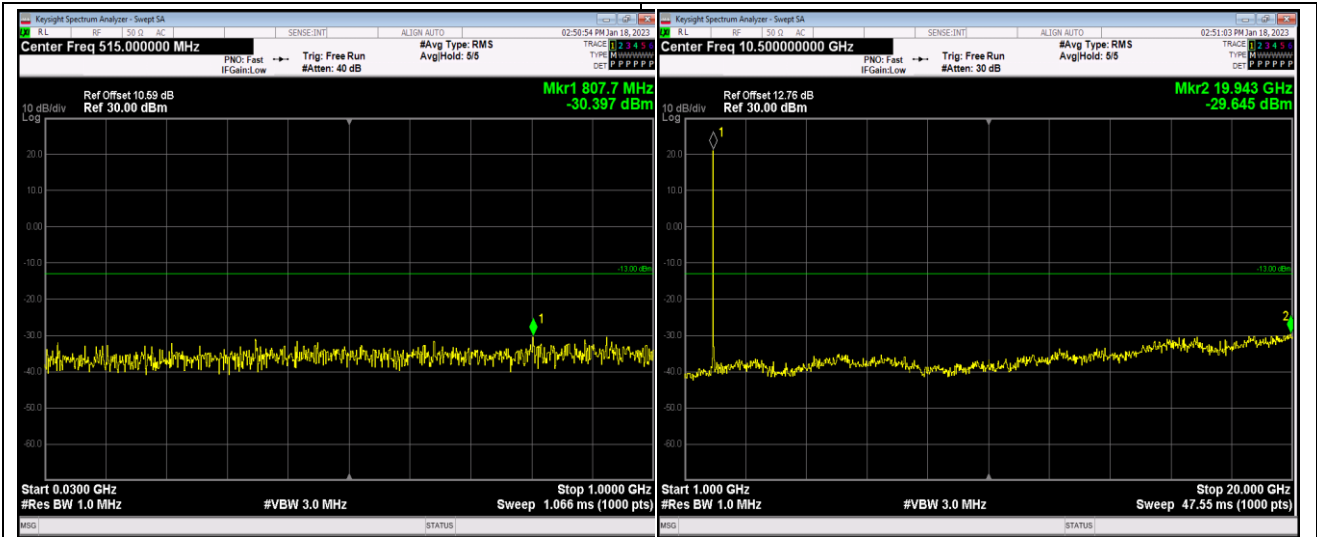

Band2-20MHz-16QAM-18900-1RB#0-Range2:1000~20000MHz

Band2-20MHz-16QAM-19100-1RB#0-Range1:30~1000MHz

Band2-20MHz-16QAM-19100-1RB#0-Range2:1000~20000MHz

Band4-1.4MHz-QPSK-19957-1RB#0-Range1:30~1000MHz

Band4-1.4MHz-QPSK-19957-1RB#0-Range2:1000~20000MHz