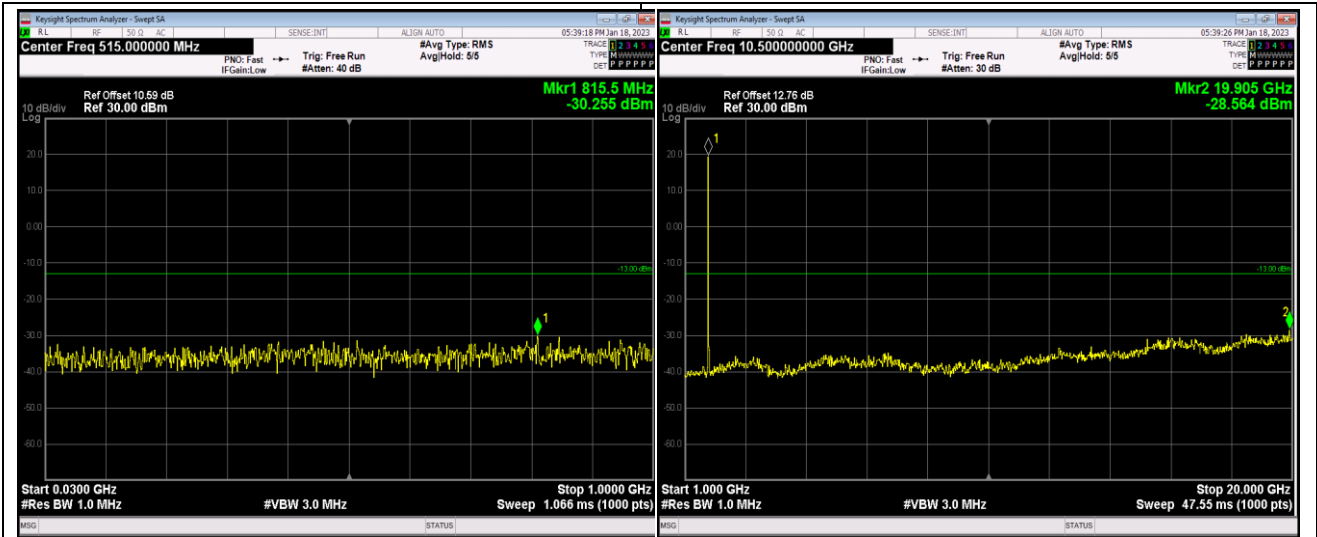

Band4-1.4MHz-64QAM-19957-1RB#0-Range2:1000~20000MHz

Band4-20MHz-QPSK-20175-1RB#0-Range1:30~1000MHz

Band4-20MHz-QPSK-20175-1RB#0-Range2:1000~20000MHz

Band4-20MHz-QPSK-20300-1RB#0-Range1:30~1000MHz

Band4-20MHz-QPSK-20300-1RB#0-Range2:1000~20000MHz