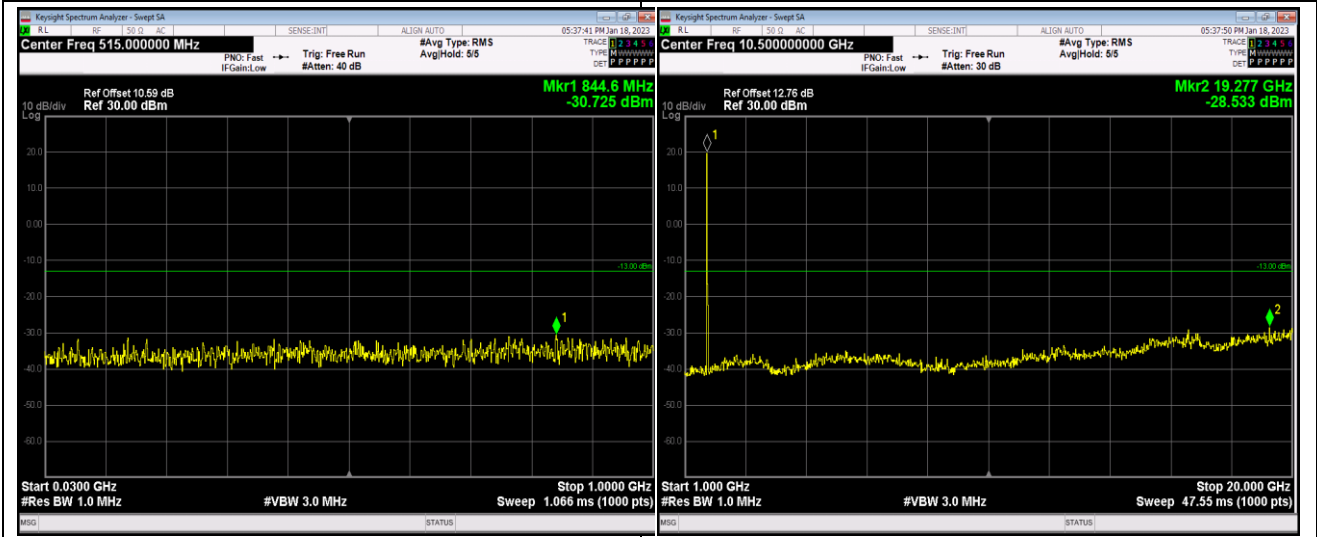

Band4-20MHz-64QAM-20050-1RB#0-Range1:30~1000MHz

Band4-20MHz-64QAM-20175-1RB#0-Range2:1000~20000MHz

Band4-20MHz-64QAM-20050-1RB#0-Range2:1000~20000MHz

Band4-20MHz-64QAM-20175-1RB#0-Range1:30~1000MHz