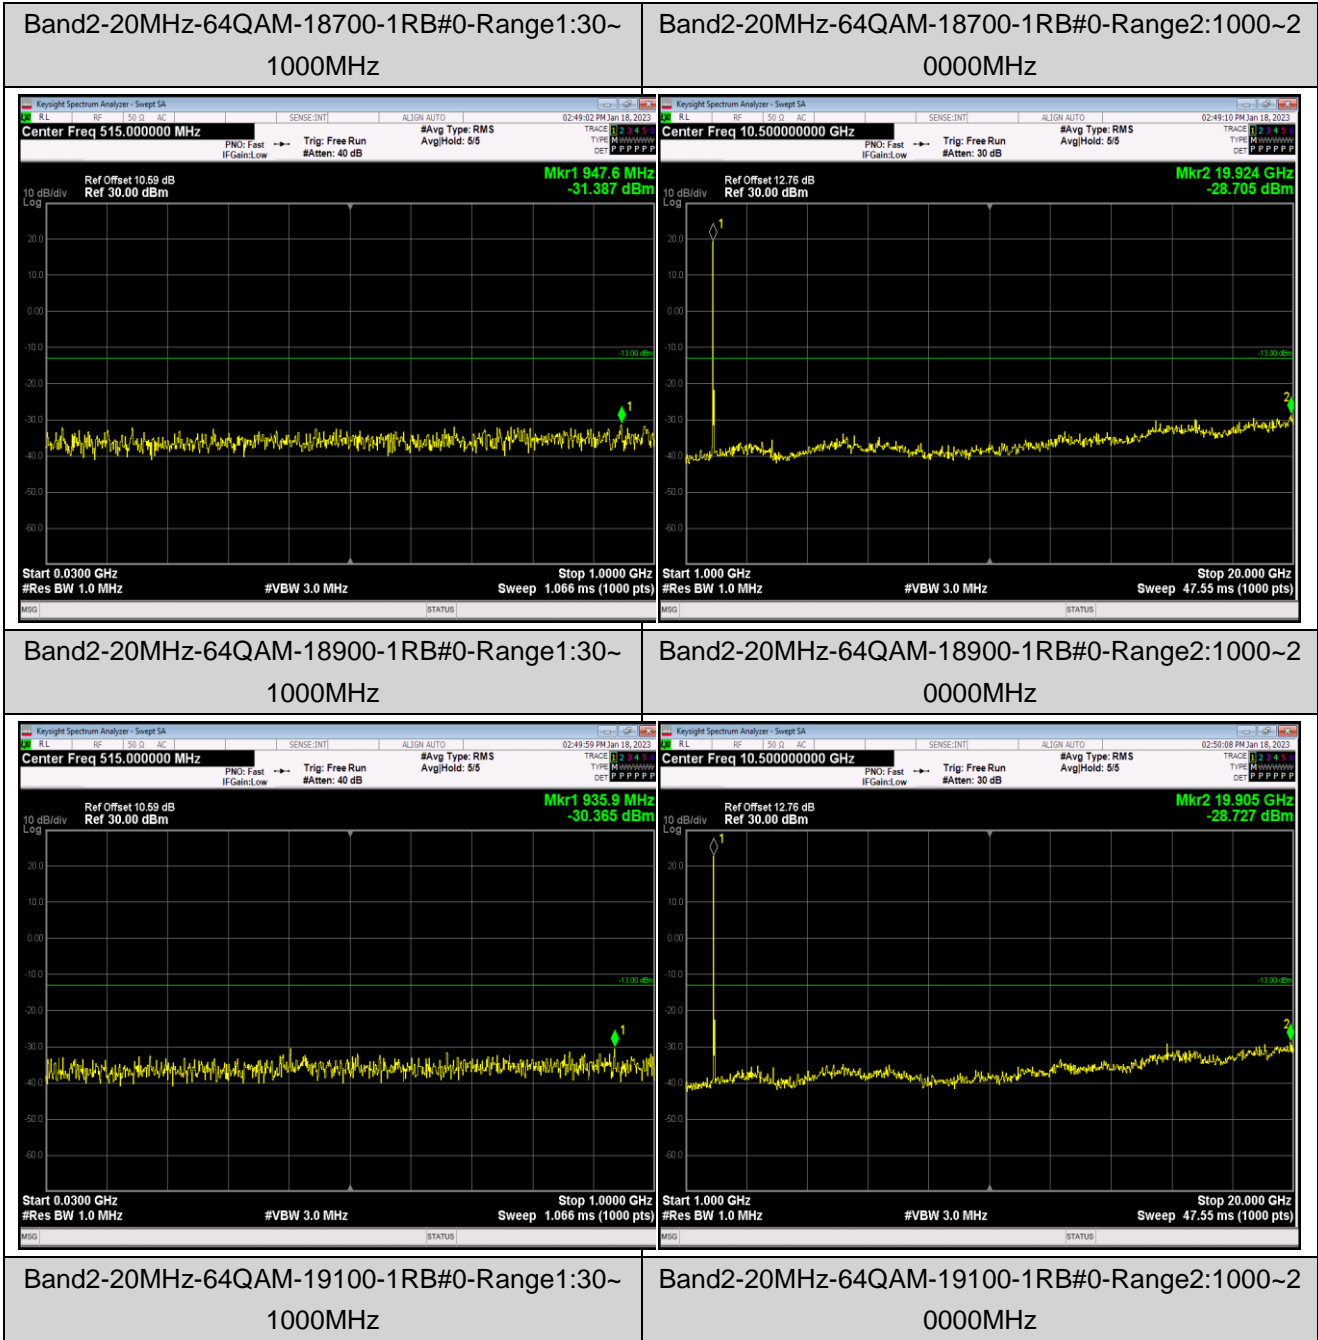

Band2-1.4MHz-64QAM-19193-1RB#0-Range1:30~1000MHz

Band2-1.4MHz-64QAM-19193-1RB#0-Range2:1000~20000MHz

Band2-20MHz-QPSK-18700-1RB#0-Range1:30~1000MHz

Band2-20MHz-QPSK-18700-1RB#0-Range2:1000~20000MHz

Band2-20MHz-16QAM-18900-1RB#0-Range1:30~1000MHz

Band2-20MHz-16QAM-18900-1RB#0-Range2:1000~20000MHz

Band2-20MHz-16QAM-19100-1RB#0-Range1:30~1000MHz

Band2-20MHz-16QAM-19100-1RB#0-Range2:1000~20000MHz

Band4-1.4MHz-QPSK-19957-1RB#0-Range1:30~1000MHz

Band4-1.4MHz-QPSK-19957-1RB#0-Range2:1000~20000MHz

Band4-1.4MHz-QPSK-20175-1RB#0-Range1:30~1000MHz

Band4-1.4MHz-QPSK-20175-1RB#0-Range2:1000~20000MHz

Band4-1.4MHz-16QAM-20393-1RB#0-Range1:30~1000MHz

Band4-1.4MHz-16QAM-20393-1RB#0-Range2:1000~20000MHz

Band4-1.4MHz-64QAM-19957-1RB#0-Range1:30~1000MHz