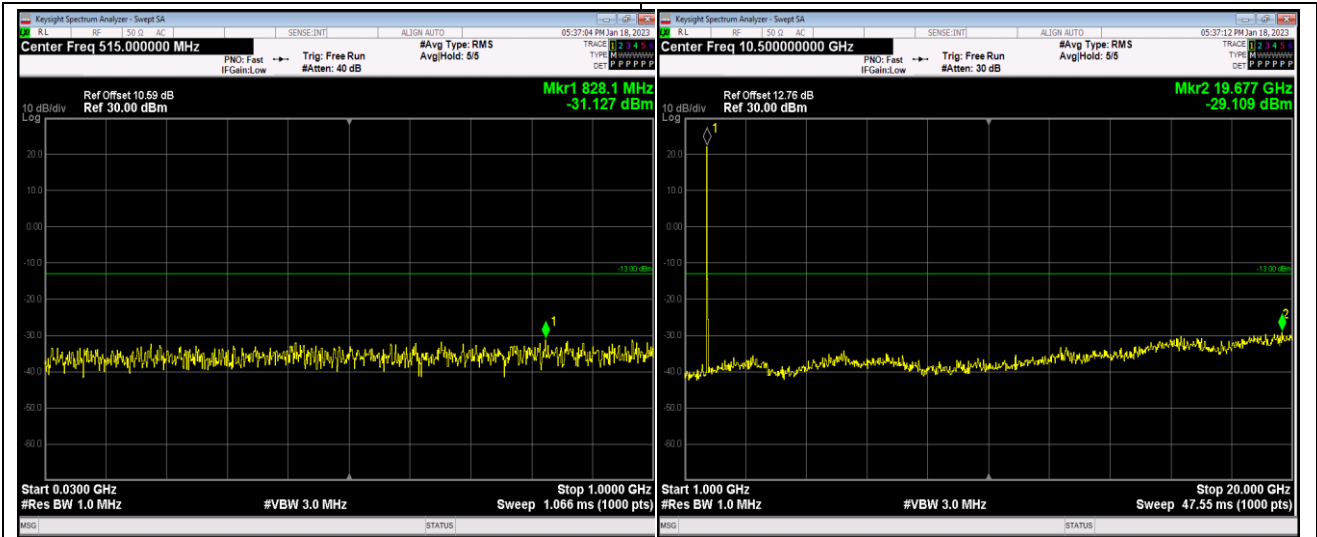

Band4-20MHz-QPSK-20175-1RB#0-Range2:1000~20000MHz

Band4-20MHz-QPSK-20175-1RB#0-Range1:30~1000MHz