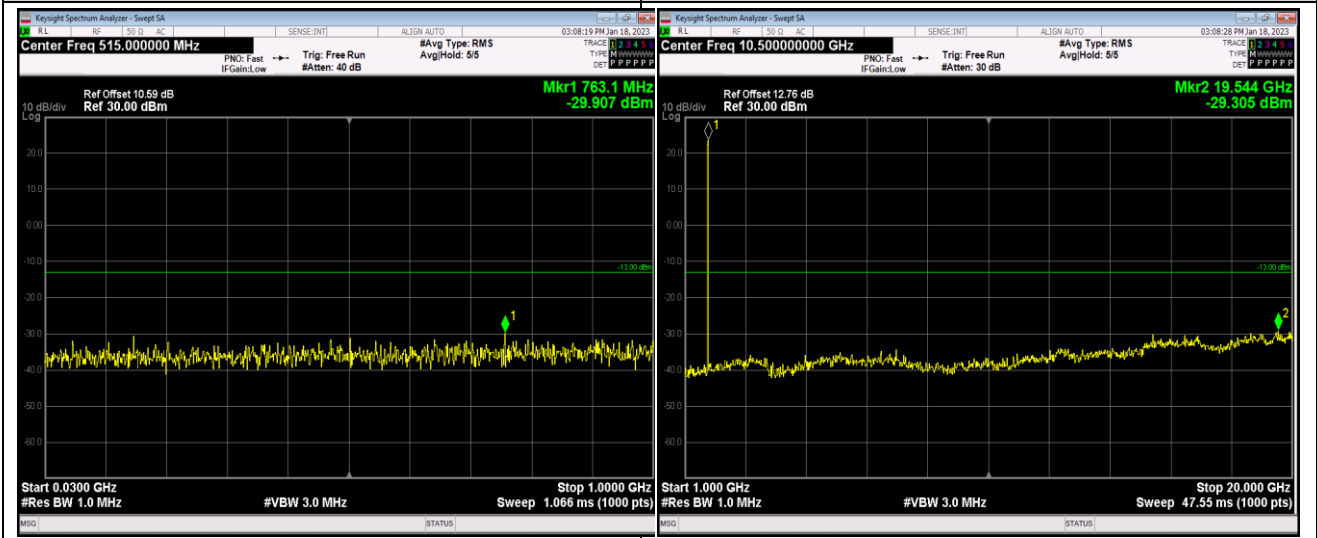

Band4-1.4MHz-QPSK-20175-1RB#0-Range1:30~1000MHz

Band4-1.4MHz-QPSK-20175-1RB#0-Range2:1000~20000MHz