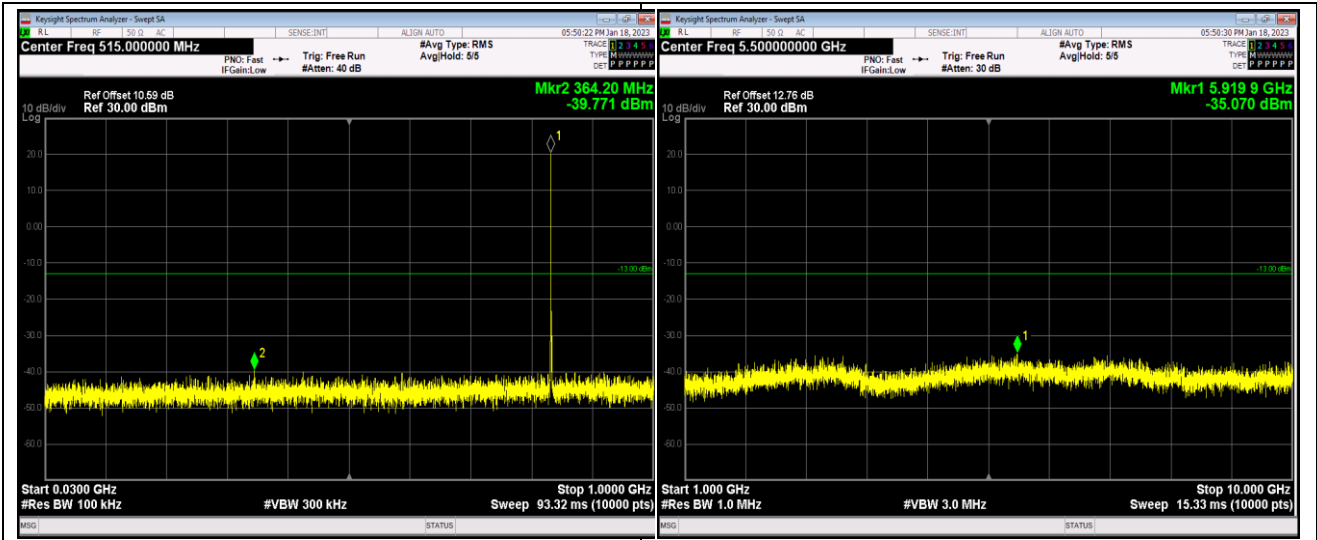

Band4-20MHz-64QAM-20050-1RB#0-Range1:30~1000MHz

Band4-20MHz-64QAM-20050-1RB#0-Range2:1000~20000MHz

Band4-20MHz-64QAM-20175-1RB#0-Range1:30~1000MHz

Band4-20MHz-64QAM-20175-1RB#0-Range2:1000~20000MHz

Band5-1.4MHz-QPSK-20643-1RB#0-Range1:30~1000MHz