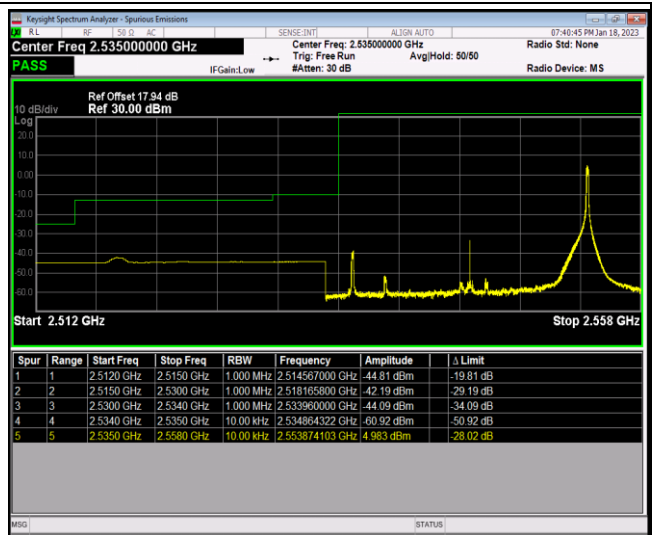

Band41-20MHz-64QAM-40140-1RB#99

Band41-20MHz-64QAM-41140-1RB#0