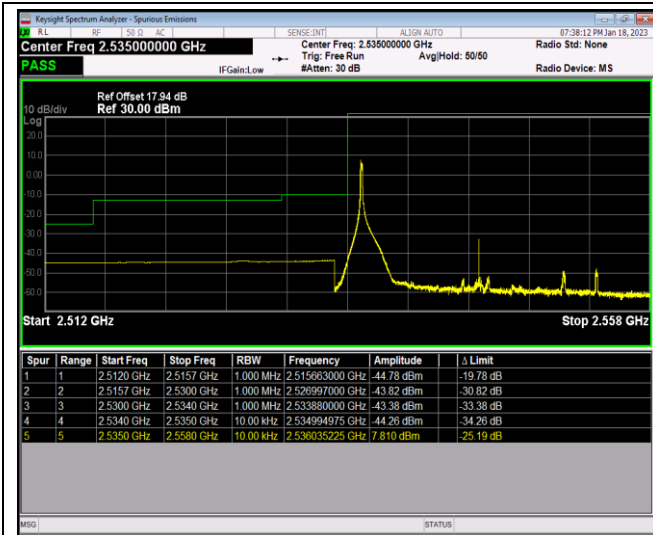

Band41-20MHz-QPSK-40140-1RB#0

Band41-20MHz-QPSK-40140-100RB#0