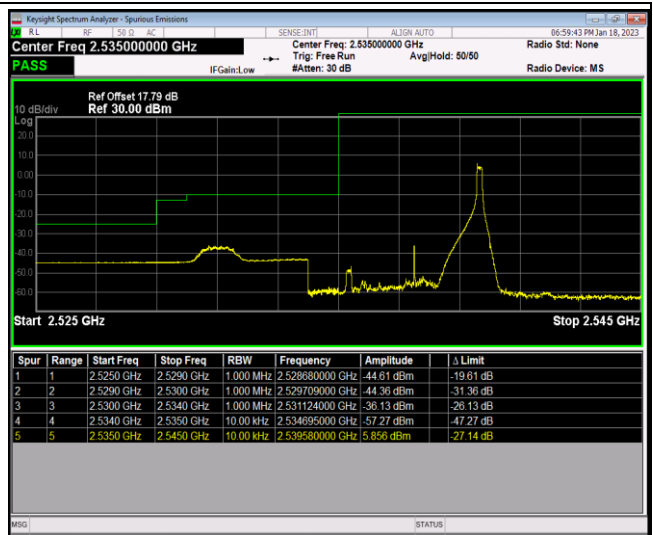

Band41-5MHz-QPSK-41215-1RB#24

Band41-5MHz-QPSK-41215-25RB#0

Band41-5MHz-16QAM-40065-1RB#0

Band41-5MHz-16QAM-40065-1RB#24

Band41-5MHz-16QAM-40065-25RB#0

Band41-5MHz-16QAM-41215-1RB#0

Band41-5MHz-16QAM-41215-1RB#24