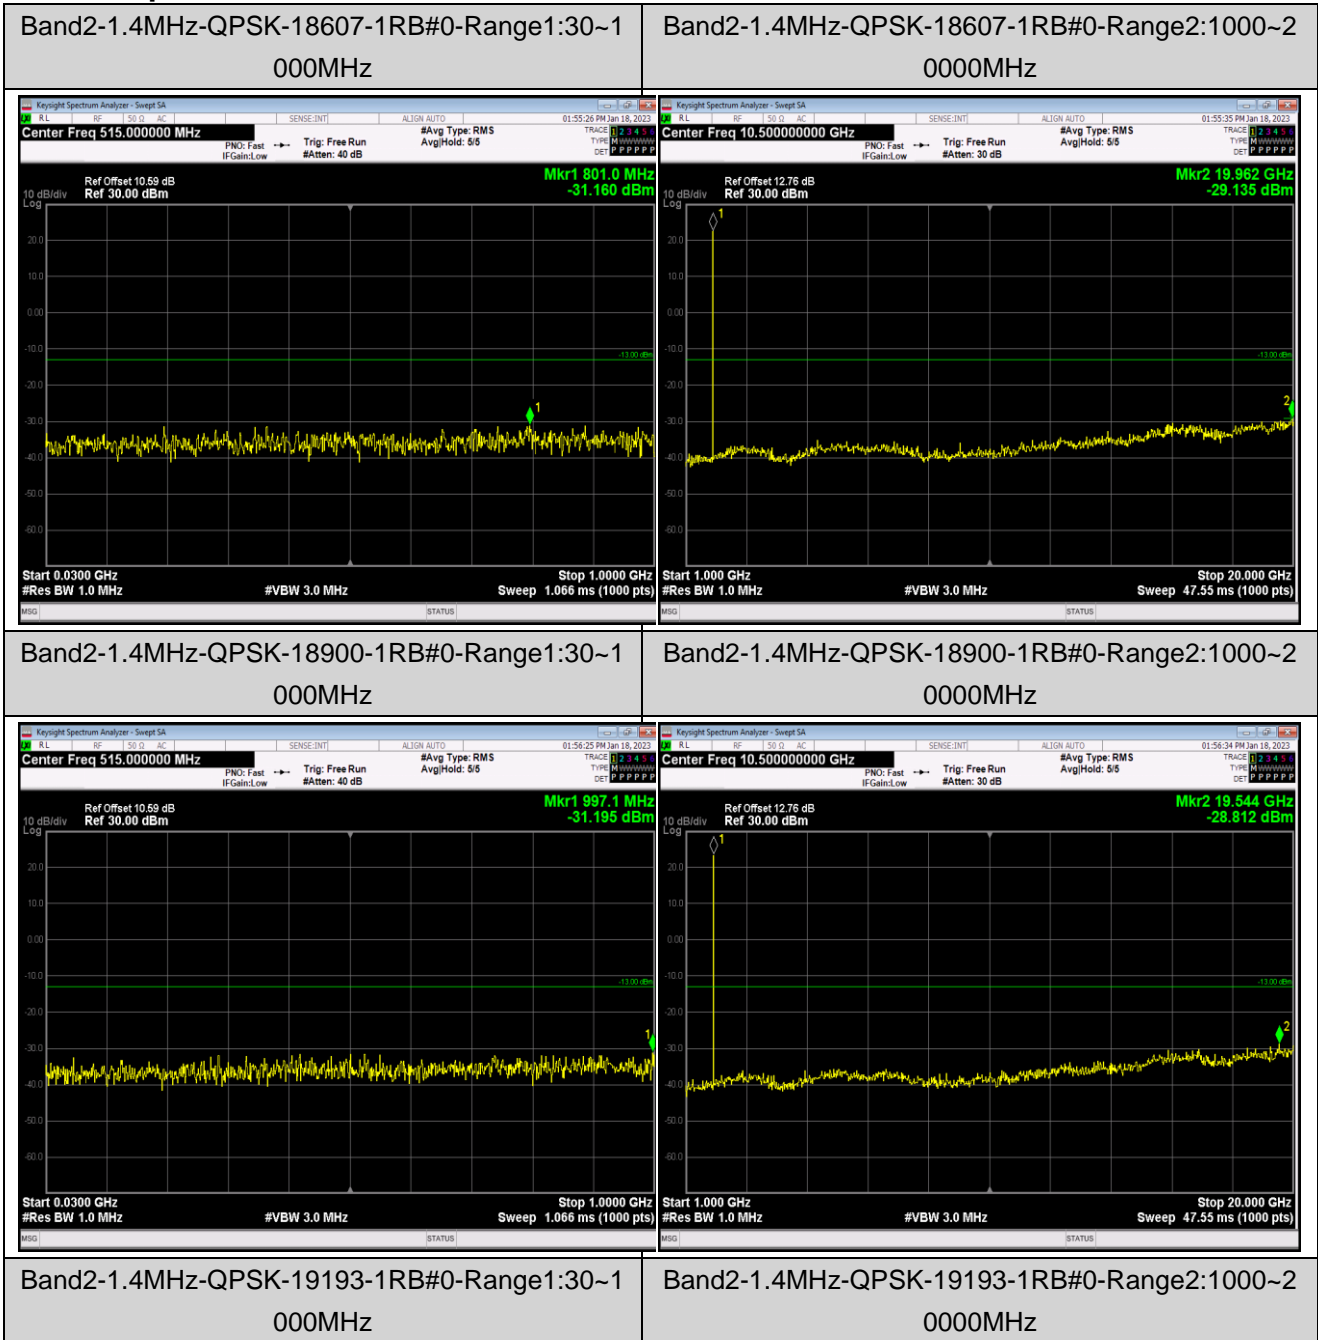

Test Graphs