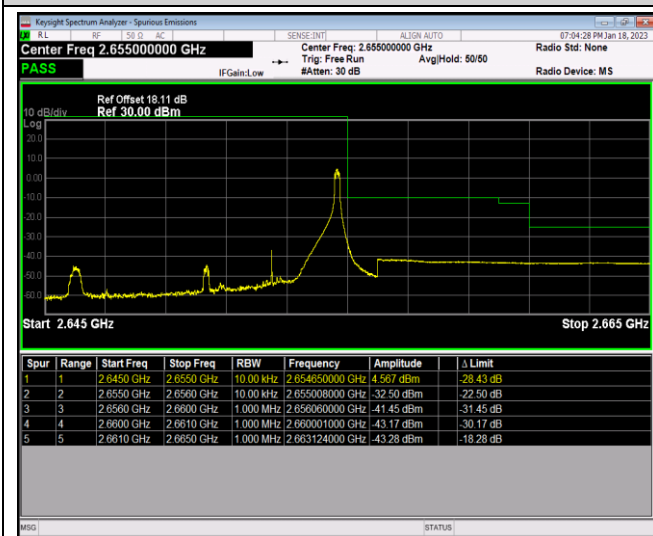

Band41-5MHz-16QAM-41215-1RB#24

Band41-5MHz-64QAM-40065-1RB#0