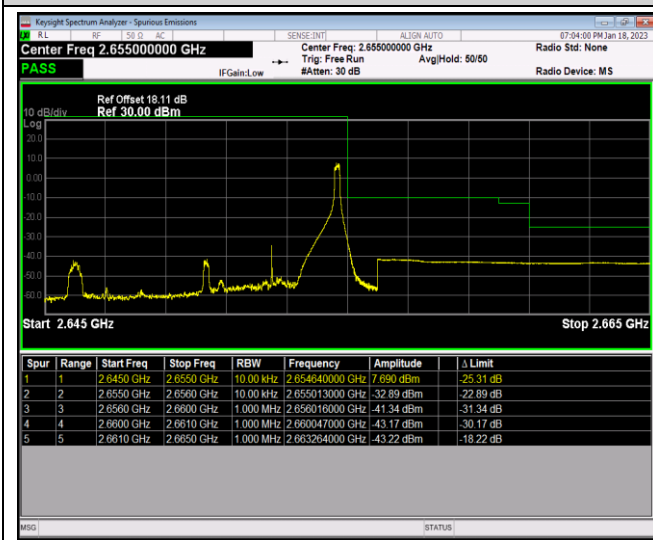

Band41-5MHz-QPSK-41215-1RB#24

Band41-5MHz-16QAM-40065-1RB#0