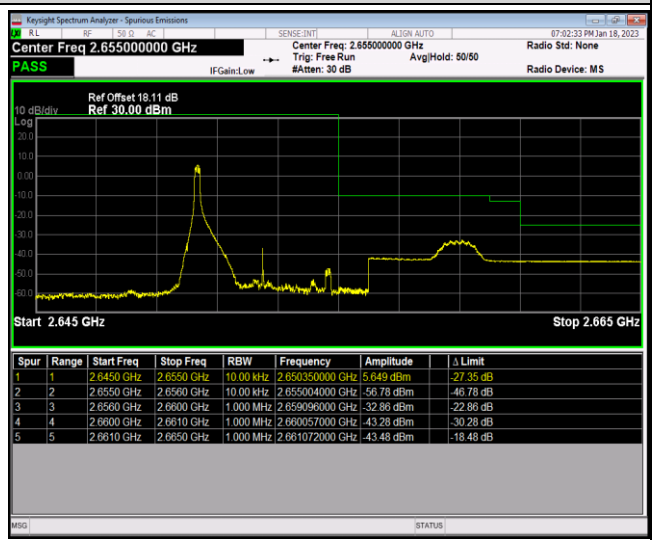

Band41-5MHz-QPSK-41215-1RB#0

Band41-5MHz-QPSK-41215-25RB#0