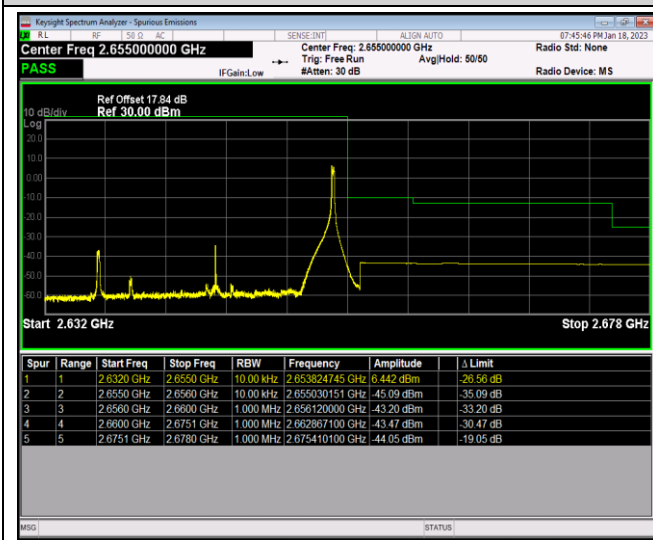

Band41-20MHz-64QAM-40140-100RB#0

Band41-20MHz-64QAM-41140-1RB#0

Band41-20MHz-64QAM-41140-1RB#99

Band41-20MHz-64QAM-41140-100RB#0

Appendix E: Conducted Spurious Emission

Test Result (worst case)

Band	Bandwidth	Modulation	Channel	RB Configuration	Frequency Range	Result (dBm)	Verdict
Band2	1.4MHz	QPSK	18607	1RB#0	Range1:30~1000MHz	-31.16	PASS
Band2	1.4MHz	QPSK	18607	1RB#0	Range2:1000~20000MHz	-29.14	PASS
Band2	1.4MHz	QPSK	18900	1RB#0	Range1:30~1000MHz	-31.2	PASS
Band2	1.4MHz	QPSK	18900	1RB#0	Range2:1000~20000MHz	-28.81	PASS
Band2	1.4MHz	QPSK	19193	1RB#0	Range1:30~1000MHz	-30.79	PASS
Band2	1.4MHz	QPSK	19193	1RB#0	Range2:1000~20000MHz	-29.1	PASS
Band2	1.4MHz	16QAM	18607	1RB#0	Range1:30~1000MHz	-30.54	PASS
Band2	1.4MHz	16QAM	18607	1RB#0	Range2:1000~20000MHz	-28.95	PASS
Band2	1.4MHz	16QAM	18900	1RB#0	Range1:30~1000MHz	-31.07	PASS
Band2	1.4MHz	16QAM	18900	1RB#0	Range2:1000~20000MHz	-28.43	PASS
Band2	1.4MHz	16QAM	19193	1RB#0	Range1:30~1000MHz	-30.45	PASS
Band2	1.4MHz	16QAM	19193	1RB#0	Range2:1000~20000MHz	-28.74	PASS
Band2	1.4MHz	64QAM	18607	1RB#0	Range1:30~1000MHz	-31.05	PASS
Band2	1.4MHz	64QAM	18607	1RB#0	Range2:1000~20000MHz	-28.46	PASS
Band2	1.4MHz	64QAM	18900	1RB#0	Range1:30~1000MHz	-30.68	PASS
Band2	1.4MHz	64QAM	18900	1RB#0	Range2:1000~20000MHz	-29.12	PASS
Band2	1.4MHz	64QAM	19193	1RB#0	Range1:30~1000MHz	-29.81	PASS
Band2	1.4MHz	64QAM	19193	1RB#0	Range2:1000~20000MHz	-28.82	PASS
Band2	20MHz	QPSK	18700	1RB#0	Range1:30~1000MHz	-31.02	PASS
Band2	20MHz	QPSK	18700	1RB#0	Range2:1000~20000MHz	-28.57	PASS
Band2	20MHz	QPSK	18900	1RB#0	Range1:30~1000MHz	-30.65	PASS
Band2	20MHz	QPSK	18900	1RB#0	Range2:1000~20000MHz	-29.1	PASS
Band2	20MHz	QPSK	19100	1RB#0	Range1:30~1000MHz	-30.97	PASS
Band2	20MHz	QPSK	19100	1RB#0	Range2:1000~20000MHz	-28.89	PASS
Band2	20MHz	16QAM	18700	1RB#0	Range1:30~1000MHz	-30.63	PASS
Band2	20MHz	16QAM	18700	1RB#0	Range2:1000~20000MHz	-29.17	PASS
Band2	20MHz	16QAM	18900	1RB#0	Range1:30~1000MHz	-30.1	PASS
Band2	20MHz	16QAM	18900	1RB#0	Range2:1000~20000MHz	-28.06	PASS
Band2	20MHz	16QAM	19100	1RB#0	Range1:30~1000MHz	-29.85	PASS
Band2	20MHz	16QAM	19100	1RB#0	Range2:1000~20000MHz	-28.35	PASS
Band2	20MHz	64QAM	18700	1RB#0	Range1:30~1000MHz	-31.39	PASS
Band2	20MHz	64QAM	18700	1RB#0	Range2:1000~20000MHz	-28.71	PASS
Band2	20MHz	64QAM	18900	1RB#0	Range1:30~1000MHz	-30.37	PASS
Band2	20MHz	64QAM	18900	1RB#0	Range2:1000~20000MHz	-28.73	PASS