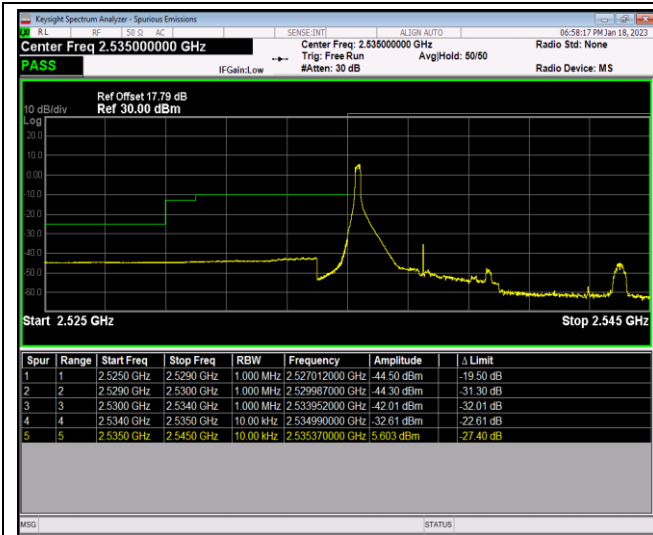

Band41-5MHz-QPSK-41215-1RB#24

Band41-5MHz-QPSK-41215-25RB#0

Band41-5MHz-16QAM-40065-1RB#0

Band41-5MHz-16QAM-40065-1RB#24

Band41-5MHz-16QAM-40065-25RB#0

Band41-5MHz-16QAM-41215-1RB#0

Band41-5MHz-16QAM-41215-1RB#24