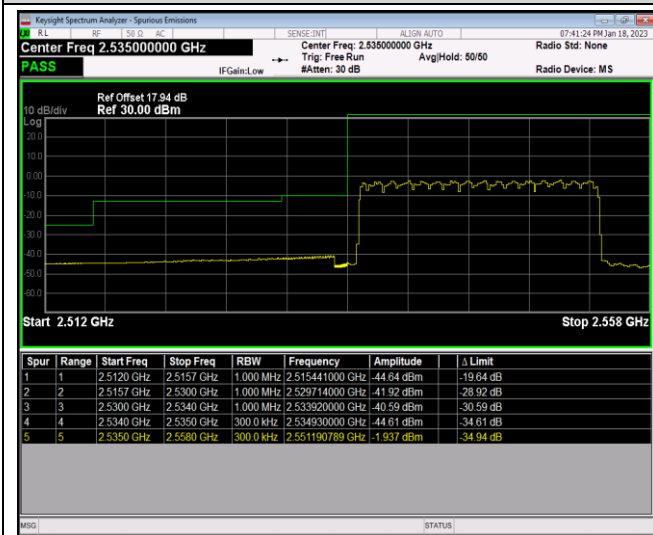

Band41-20MHz-QPSK-40140-1RB#0

Band41-20MHz-QPSK-40140-1RB#99

Band41-20MHz-QPSK-40140-100RB#0

Band41-20MHz-QPSK-41140-1RB#0

Band41-20MHz-QPSK-41140-1RB#99

Band41-20MHz-QPSK-41140-100RB#0

Band41-20MHz-16QAM-40140-1RB#0