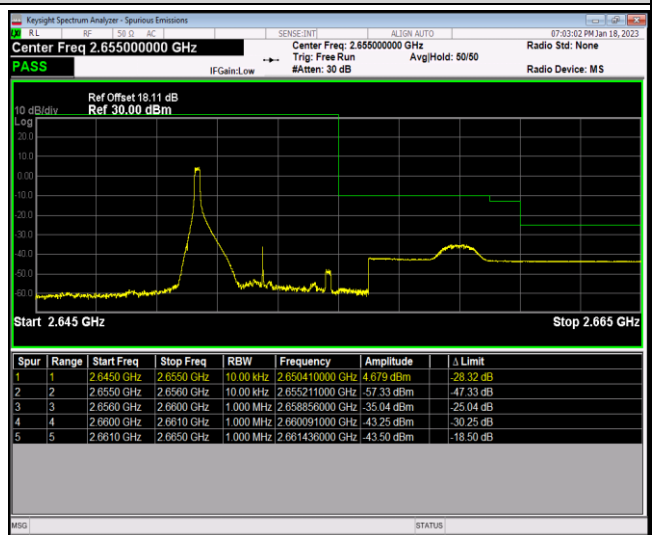

Band41-5MHz-QPSK-41215-1RB#24

Band41-5MHz-QPSK-41215-25RB#0

Band41-5MHz-16QAM-40065-1RB#0

Band41-5MHz-16QAM-40065-1RB#24

Band41-5MHz-16QAM-40065-25RB#0

Band41-5MHz-16QAM-41215-1RB#0

Band41-5MHz-16QAM-41215-1RB#24