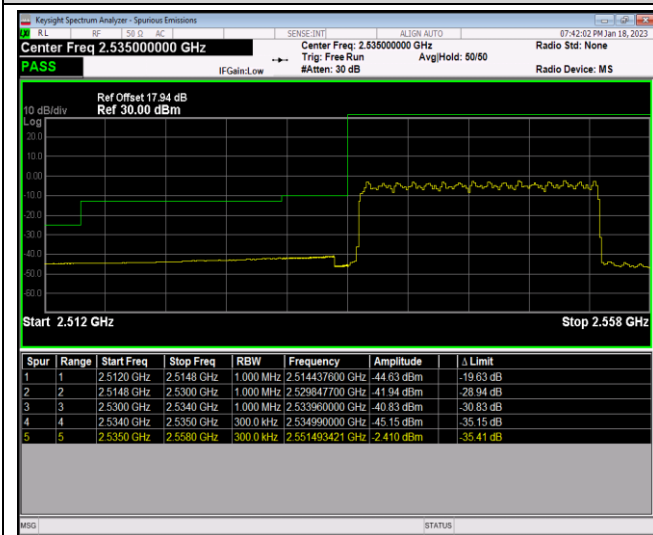

Band41-20MHz-16QAM-40140-100RB#0

Band41-20MHz-16QAM-41140-1RB#99