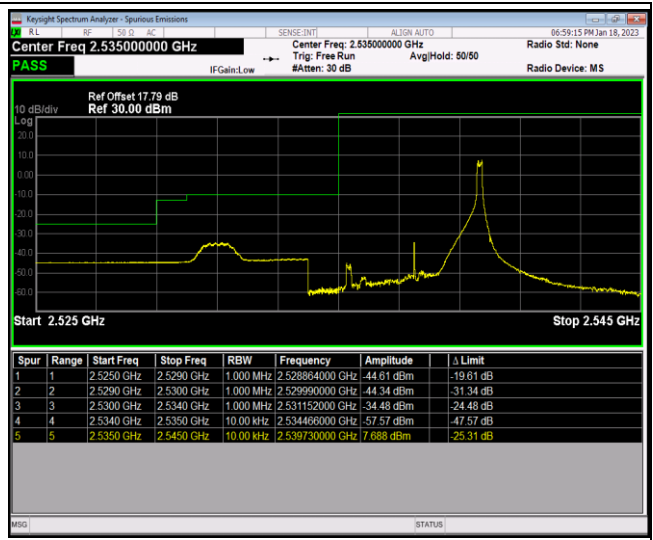

Band7-20MHz-64QAM-21350-1RB#0

Band7-20MHz-64QAM-21350-1RB#99

Band7-20MHz-64QAM-21350-100RB#0

Band41-5MHz-QPSK-40065-1RB#0

Band41-5MHz-QPSK-40065-1RB#24

Band41-5MHz-QPSK-40065-25RB#0

Band41-5MHz-QPSK-41215-1RB#0