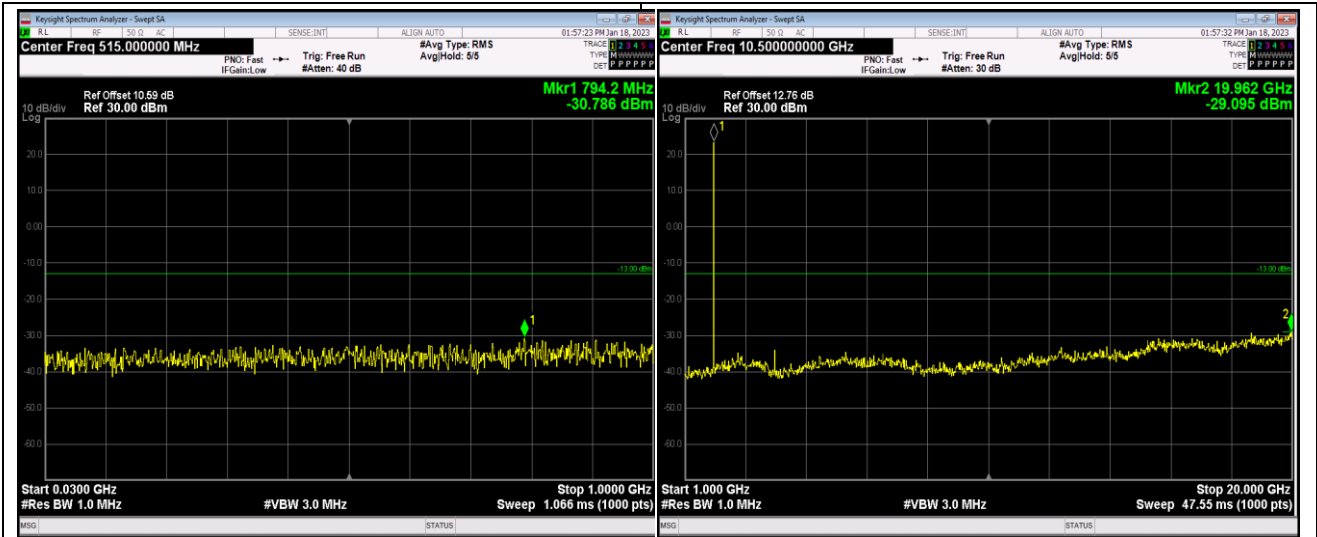

Band2-1.4MHz-16QAM-18607-1RB#0-Range2:1000~20000MHz

Band2-1.4MHz-16QAM-18607-1RB#0-Range1:30~1000MHz