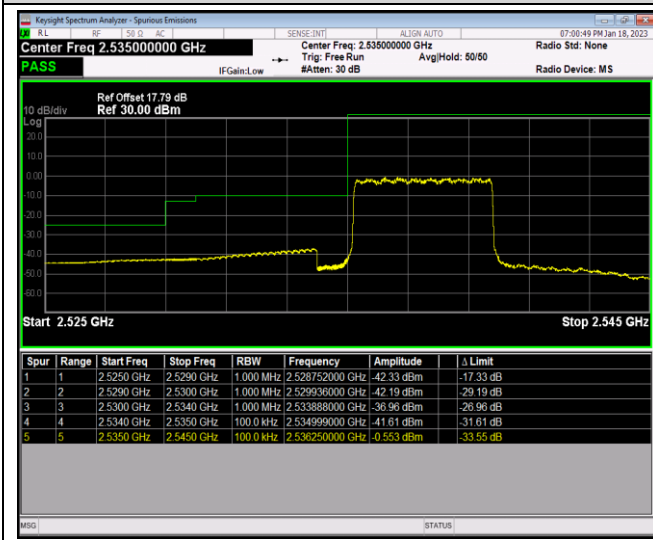

Band7-20MHz-64QAM-21350-1RB#0

Band7-20MHz-64QAM-21350-1RB#99

Band7-20MHz-64QAM-21350-100RB#0

Band41-5MHz-QPSK-40065-1RB#0

Band41-5MHz-QPSK-40065-1RB#24

Band41-5MHz-QPSK-40065-25RB#0

Band41-5MHz-QPSK-41215-1RB#0