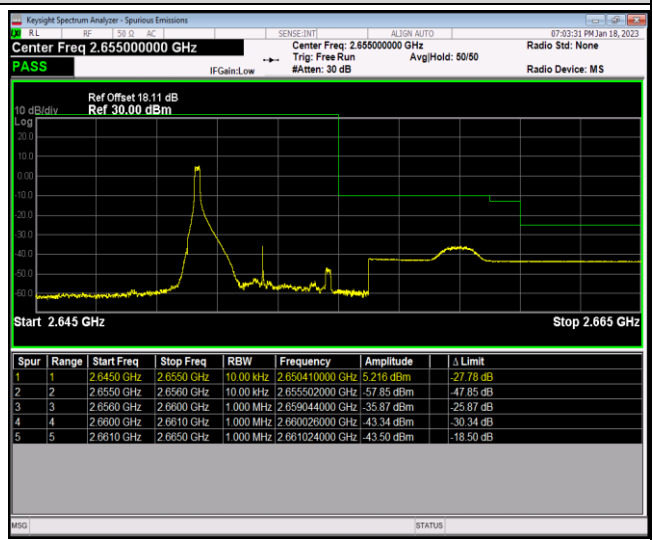

Band41-5MHz-16QAM-41215-25RB#0

Band41-5MHz-64QAM-40065-1RB#0

Band41-5MHz-64QAM-40065-1RB#24

Band41-5MHz-64QAM-40065-25RB#0

Band41-5MHz-64QAM-41215-1RB#0

Band41-5MHz-64QAM-41215-1RB#24

Band41-5MHz-64QAM-41215-25RB#0