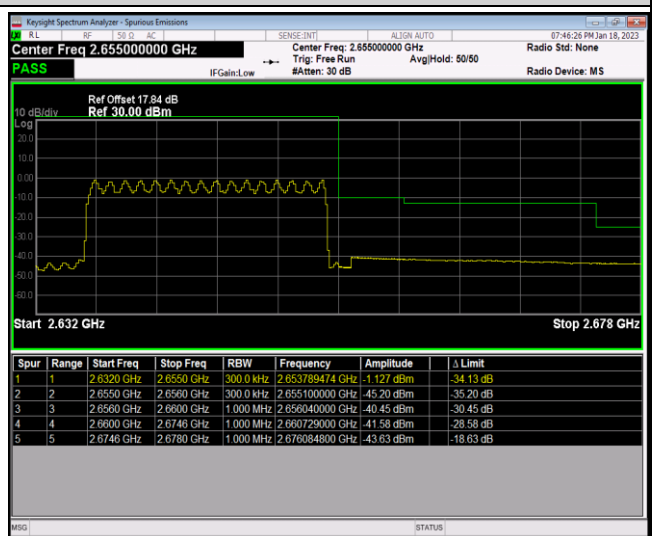

Band41-20MHz-QPSK-40140-1RB#0

Band41-20MHz-QPSK-40140-1RB#99

Band41-20MHz-QPSK-40140-100RB#0

Band41-20MHz-QPSK-41140-1RB#0

Band41-20MHz-QPSK-41140-1RB#99

Band41-20MHz-QPSK-41140-100RB#0

Band41-20MHz-16QAM-40140-1RB#0