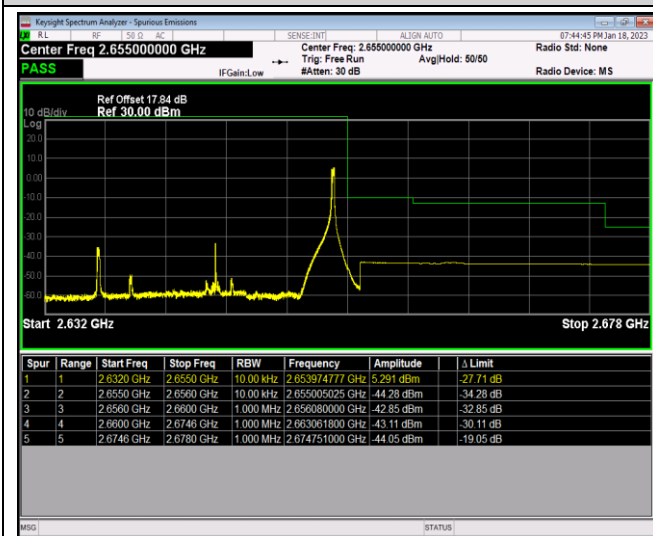

Band41-20MHz-QPSK-40140-1RB#0

Band41-20MHz-QPSK-40140-1RB#99

Band41-20MHz-QPSK-40140-100RB#0

Band41-20MHz-QPSK-41140-1RB#0

Band41-20MHz-QPSK-41140-1RB#99

Band41-20MHz-QPSK-41140-100RB#0

Band41-20MHz-16QAM-40140-1RB#0