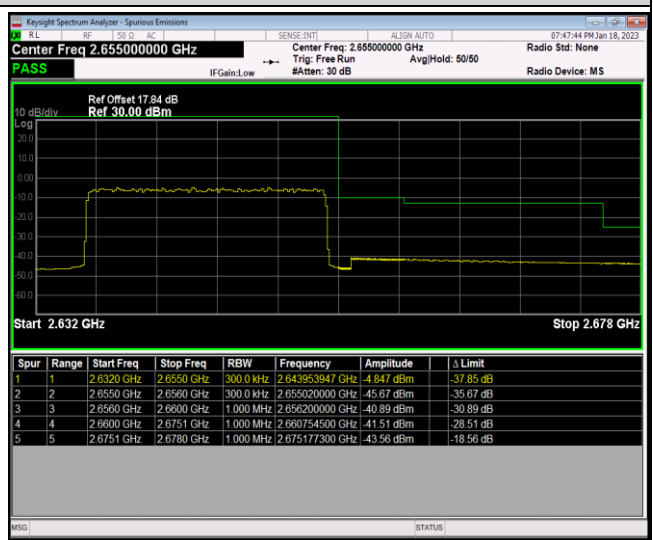

Band41-20MHz-64QAM-40140-100RB#0

Band41-20MHz-64QAM-41140-1RB#0

Band41-20MHz-64QAM-41140-1RB#99

Band41-20MHz-64QAM-41140-100RB#0

Appendix E: Conducted Spurious Emission

Test Result (worst case)

Band	Bandwidth	Modulation	Channel	RB Configuration	Frequency Range	Result (dBm)	Verdict
Band2	1.4MHz	QPSK	18607	1RB#0	Range1:30~1000MHz	-31.16	PASS
Band2	1.4MHz	QPSK	18607	1RB#0	Range2:1000~20000MHz	-29.14	PASS
Band2	1.4MHz	QPSK	18900	1RB#0	Range1:30~1000MHz	-31.2	PASS
Band2	1.4MHz	QPSK	18900	1RB#0	Range2:1000~20000MHz	-28.81	PASS
Band2	1.4MHz	QPSK	19193	1RB#0	Range1:30~1000MHz	-30.79	PASS
Band2	1.4MHz	QPSK	19193	1RB#0	Range2:1000~20000MHz	-29.1	PASS
Band2	1.4MHz	16QAM	18607	1RB#0	Range1:30~1000MHz	-30.54	PASS
Band2	1.4MHz	16QAM	18607	1RB#0	Range2:1000~20000MHz	-28.95	PASS
Band2	1.4MHz	16QAM	18900	1RB#0	Range1:30~1000MHz	-31.07	PASS
Band2	1.4MHz	16QAM	18900	1RB#0	Range2:1000~20000MHz	-28.43	PASS
Band2	1.4MHz	16QAM	19193	1RB#0	Range1:30~1000MHz	-30.45	PASS
Band2	1.4MHz	16QAM	19193	1RB#0	Range2:1000~20000MHz	-28.74	PASS
Band2	1.4MHz	64QAM	18607	1RB#0	Range1:30~1000MHz	-31.05	PASS
Band2	1.4MHz	64QAM	18607	1RB#0	Range2:1000~20000MHz	-28.46	PASS
Band2	1.4MHz	64QAM	18900	1RB#0	Range1:30~1000MHz	-30.68	PASS
Band2	1.4MHz	64QAM	18900	1RB#0	Range2:1000~20000MHz	-29.12	PASS
Band2	1.4MHz	64QAM	19193	1RB#0	Range1:30~1000MHz	-29.81	PASS
Band2	1.4MHz	64QAM	19193	1RB#0	Range2:1000~20000MHz	-28.82	PASS
Band2	20MHz	QPSK	18700	1RB#0	Range1:30~1000MHz	-31.02	PASS
Band2	20MHz	QPSK	18700	1RB#0	Range2:1000~20000MHz	-28.57	PASS
Band2	20MHz	QPSK	18900	1RB#0	Range1:30~1000MHz	-30.65	PASS
Band2	20MHz	QPSK	18900	1RB#0	Range2:1000~20000MHz	-29.1	PASS
Band2	20MHz	QPSK	19100	1RB#0	Range1:30~1000MHz	-30.97	PASS
Band2	20MHz	QPSK	19100	1RB#0	Range2:1000~20000MHz	-28.89	PASS
Band2	20MHz	16QAM	18700	1RB#0	Range1:30~1000MHz	-30.63	PASS
Band2	20MHz	16QAM	18700	1RB#0	Range2:1000~20000MHz	-29.17	PASS
Band2	20MHz	16QAM	18900	1RB#0	Range1:30~1000MHz	-30.1	PASS
Band2	20MHz	16QAM	18900	1RB#0	Range2:1000~20000MHz	-28.06	PASS
Band2	20MHz	16QAM	19100	1RB#0	Range1:30~1000MHz	-29.85	PASS
Band2	20MHz	16QAM	19100	1RB#0	Range2:1000~20000MHz	-28.35	PASS
Band2	20MHz	64QAM	18700	1RB#0	Range1:30~1000MHz	-31.39	PASS
Band2	20MHz	64QAM	18700	1RB#0	Range2:1000~20000MHz	-28.71	PASS
Band2	20MHz	64QAM	18900	1RB#0	Range1:30~1000MHz	-30.37	PASS
Band2	20MHz	64QAM	18900	1RB#0	Range2:1000~20000MHz	-28.73	PASS