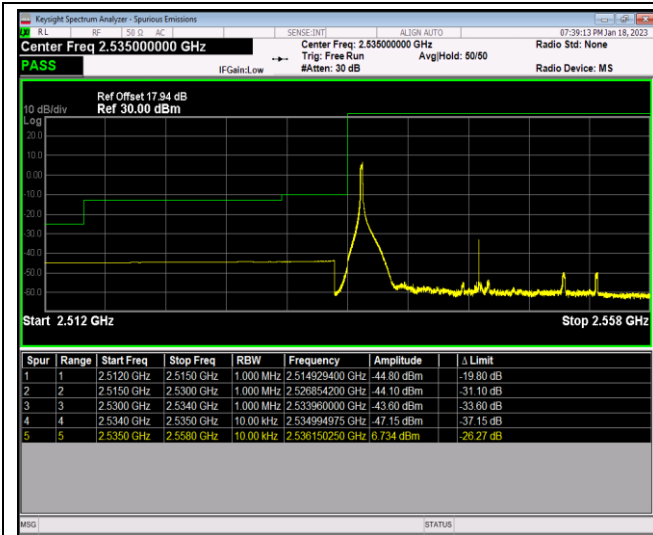

Band41-20MHz-64QAM-40140-100RB#0

Band41-20MHz-64QAM-41140-1RB#0

Band41-20MHz-64QAM-41140-1RB#99

Band41-20MHz-64QAM-41140-100RB#0

Appendix E: Conducted Spurious Emission

Test Result (worst case)

Band	Bandwidth	Modulation	Channel	RB Configuration	Frequency Range	Result (dBm)	Verdict
Band2	1.4MHz	QPSK	18607	1RB#0	Range1:30~1000MHz	-31.16	PASS
Band2	1.4MHz	QPSK	18607	1RB#0	Range2:1000~20000MHz	-29.14	PASS
Band2	1.4MHz	QPSK	18900	1RB#0	Range1:30~1000MHz	-31.2	PASS
Band2	1.4MHz	QPSK	18900	1RB#0	Range2:1000~20000MHz	-28.81	PASS
Band2	1.4MHz	QPSK	19193	1RB#0	Range1:30~1000MHz	-30.79	PASS
Band2	1.4MHz	QPSK	19193	1RB#0	Range2:1000~20000MHz	-29.1	PASS
Band2	1.4MHz	16QAM	18607	1RB#0	Range1:30~1000MHz	-30.54	PASS
Band2	1.4MHz	16QAM	18607	1RB#0	Range2:1000~20000MHz	-28.95	PASS
Band2	1.4MHz	16QAM	18900	1RB#0	Range1:30~1000MHz	-31.07	PASS
Band2	1.4MHz	16QAM	18900	1RB#0	Range2:1000~20000MHz	-28.43	PASS
Band2	1.4MHz	16QAM	19193	1RB#0	Range1:30~1000MHz	-30.45	PASS
Band2	1.4MHz	16QAM	19193	1RB#0	Range2:1000~20000MHz	-28.74	PASS
Band2	1.4MHz	64QAM	18607	1RB#0	Range1:30~1000MHz	-31.05	PASS
Band2	1.4MHz	64QAM	18607	1RB#0	Range2:1000~20000MHz	-28.46	PASS
Band2	1.4MHz	64QAM	18900	1RB#0	Range1:30~1000MHz	-30.68	PASS
Band2	1.4MHz	64QAM	18900	1RB#0	Range2:1000~20000MHz	-29.12	PASS
Band2	1.4MHz	64QAM	19193	1RB#0	Range1:30~1000MHz	-29.81	PASS
Band2	1.4MHz	64QAM	19193	1RB#0	Range2:1000~20000MHz	-28.82	PASS
Band2	20MHz	QPSK	18700	1RB#0	Range1:30~1000MHz	-31.02	PASS
Band2	20MHz	QPSK	18700	1RB#0	Range2:1000~20000MHz	-28.57	PASS
Band2	20MHz	QPSK	18900	1RB#0	Range1:30~1000MHz	-30.65	PASS
Band2	20MHz	QPSK	18900	1RB#0	Range2:1000~20000MHz	-29.1	PASS
Band2	20MHz	QPSK	19100	1RB#0	Range1:30~1000MHz	-30.97	PASS
Band2	20MHz	QPSK	19100	1RB#0	Range2:1000~20000MHz	-28.89	PASS
Band2	20MHz	16QAM	18700	1RB#0	Range1:30~1000MHz	-30.63	PASS
Band2	20MHz	16QAM	18700	1RB#0	Range2:1000~20000MHz	-29.17	PASS
Band2	20MHz	16QAM	18900	1RB#0	Range1:30~1000MHz	-30.1	PASS
Band2	20MHz	16QAM	18900	1RB#0	Range2:1000~20000MHz	-28.06	PASS
Band2	20MHz	16QAM	19100	1RB#0	Range1:30~1000MHz	-29.85	PASS
Band2	20MHz	16QAM	19100	1RB#0	Range2:1000~20000MHz	-28.35	PASS
Band2	20MHz	64QAM	18700	1RB#0	Range1:30~1000MHz	-31.39	PASS
Band2	20MHz	64QAM	18700	1RB#0	Range2:1000~20000MHz	-28.71	PASS
Band2	20MHz	64QAM	18900	1RB#0	Range1:30~1000MHz	-30.37	PASS
Band2	20MHz	64QAM	18900	1RB#0	Range2:1000~20000MHz	-28.73	PASS