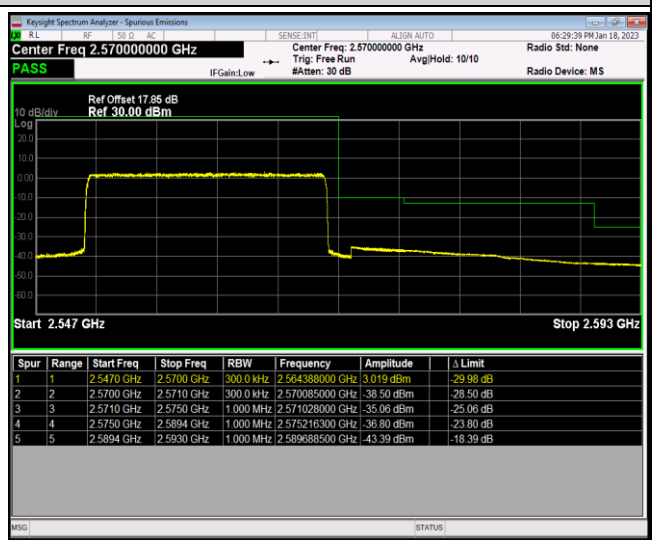

Band7-20MHz-64QAM-21350-1RB#0

Band7-20MHz-64QAM-21350-1RB#99

Band7-20MHz-64QAM-21350-100RB#0

Band41-5MHz-QPSK-40065-1RB#0

Band41-5MHz-QPSK-40065-1RB#24

Band41-5MHz-QPSK-40065-25RB#0

Band41-5MHz-QPSK-41215-1RB#0