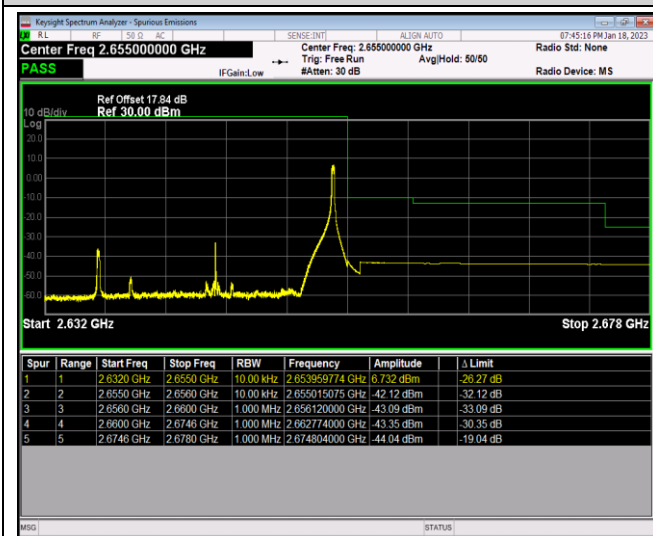

Band41-20MHz-16QAM-41140-1RB#99

Band41-20MHz-64QAM-40140-1RB#0