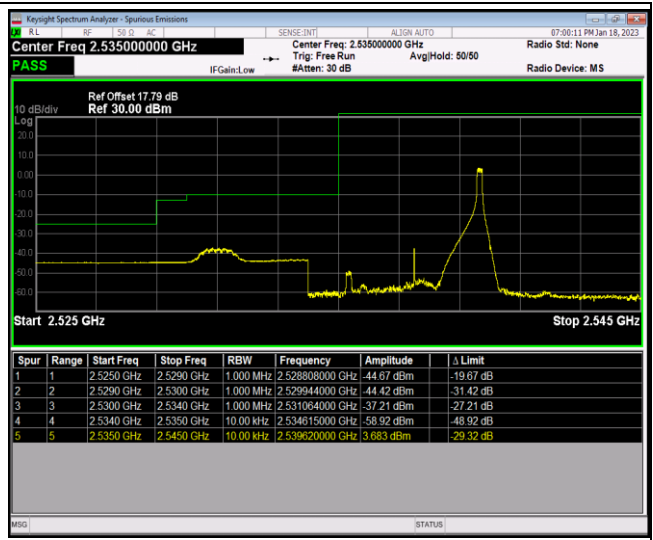

Band41-5MHz-16QAM-41215-25RB#0

Band41-5MHz-64QAM-40065-1RB#0

Band41-5MHz-64QAM-40065-1RB#24

Band41-5MHz-64QAM-40065-25RB#0

Band41-5MHz-64QAM-41215-1RB#0

Band41-5MHz-64QAM-41215-1RB#24

Band41-5MHz-64QAM-41215-25RB#0