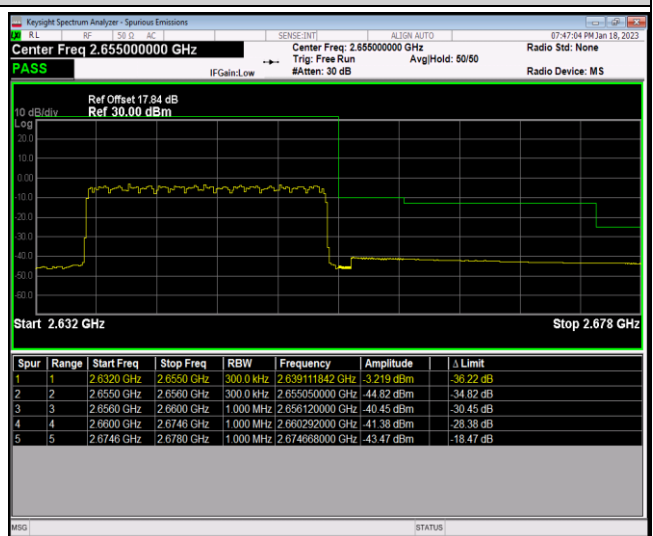

Band41-20MHz-16QAM-40140-1RB#99

Band41-20MHz-16QAM-40140-100RB#0

Band41-20MHz-16QAM-41140-1RB#0

Band41-20MHz-16QAM-41140-1RB#99

Band41-20MHz-16QAM-41140-100RB#0

Band41-20MHz-64QAM-40140-1RB#0

Band41-20MHz-64QAM-40140-1RB#99