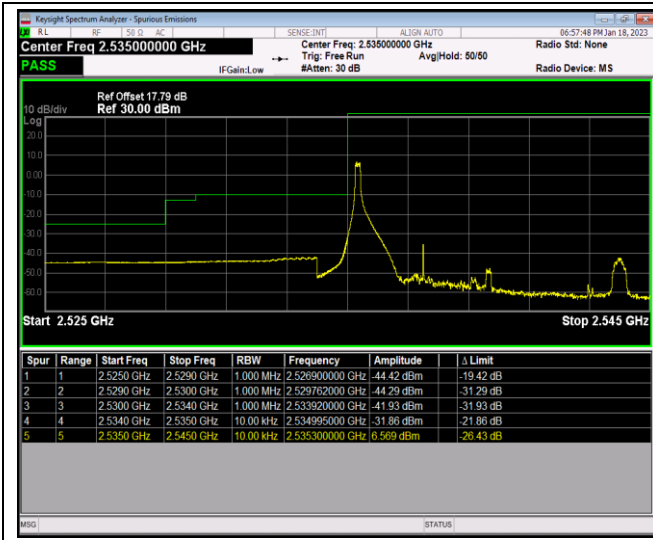

Band7-20MHz-64QAM-21350-1RB#0

Band7-20MHz-64QAM-21350-1RB#99

Band7-20MHz-64QAM-21350-100RB#0

Band41-5MHz-QPSK-40065-1RB#0

Band41-5MHz-QPSK-40065-1RB#24

Band41-5MHz-QPSK-40065-25RB#0

Band41-5MHz-QPSK-41215-1RB#0