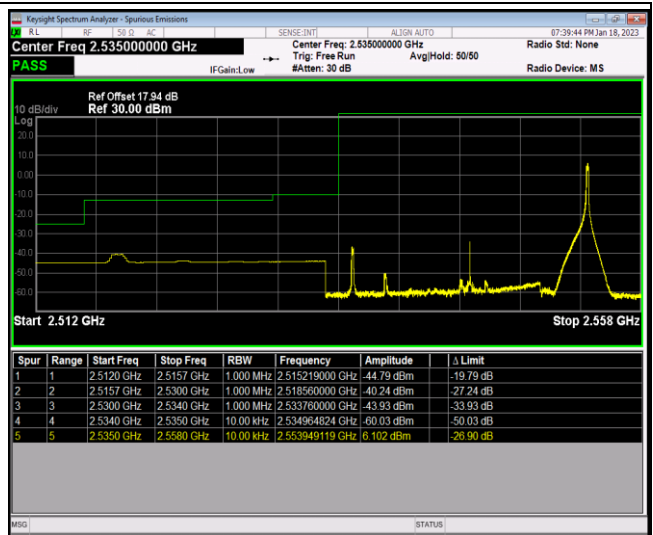

Band41-20MHz-QPSK-40140-1RB#99

Band41-20MHz-QPSK-41140-1RB#0