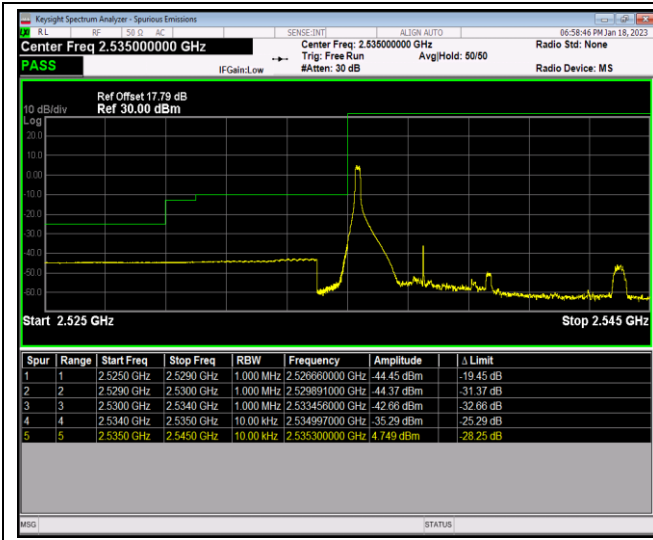

Band41-5MHz-64QAM-40065-1RB#0

Band41-5MHz-64QAM-40065-25RB#0