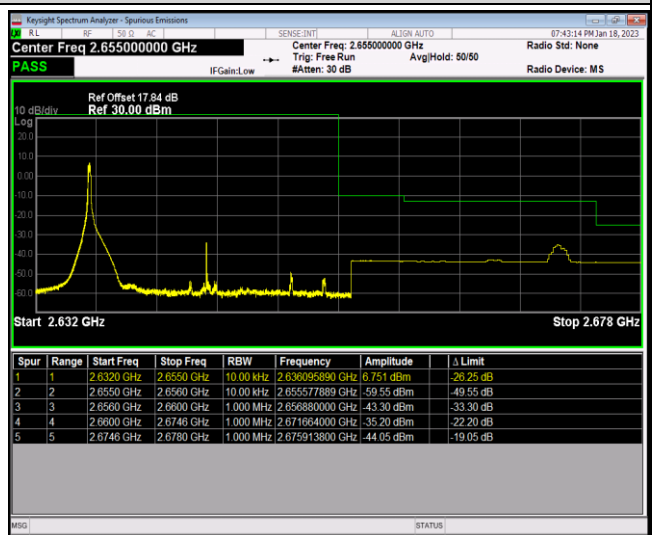

Band41-20MHz-QPSK-40140-1RB#0

Band41-20MHz-QPSK-40140-1RB#99

Band41-20MHz-QPSK-40140-100RB#0

Band41-20MHz-QPSK-41140-1RB#0

Band41-20MHz-QPSK-41140-1RB#99

Band41-20MHz-QPSK-41140-100RB#0

Band41-20MHz-16QAM-40140-1RB#0