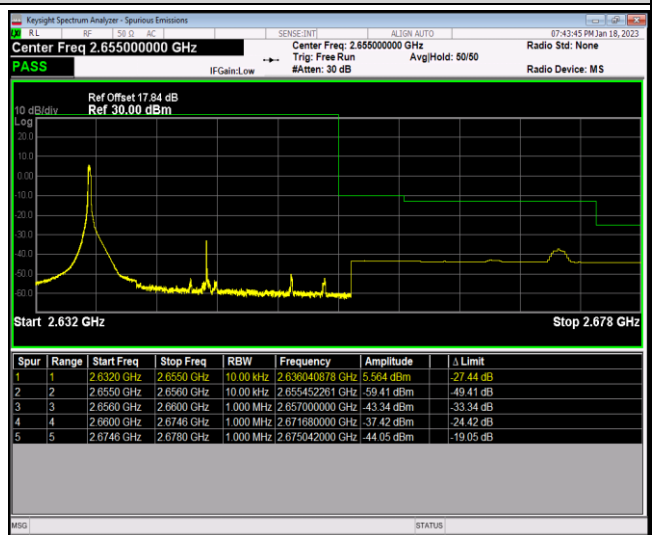

Band41-20MHz-16QAM-41140-1RB#0

Band41-20MHz-16QAM-41140-100RB#0