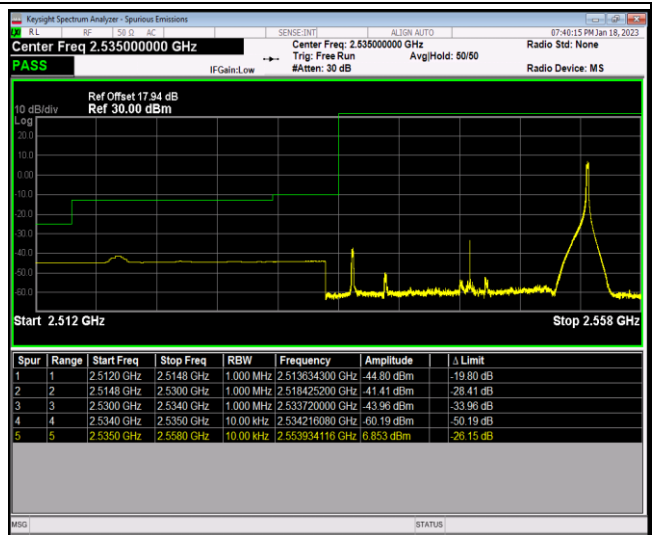

Band41-20MHz-16QAM-40140-1RB#99

Band41-20MHz-16QAM-41140-1RB#0