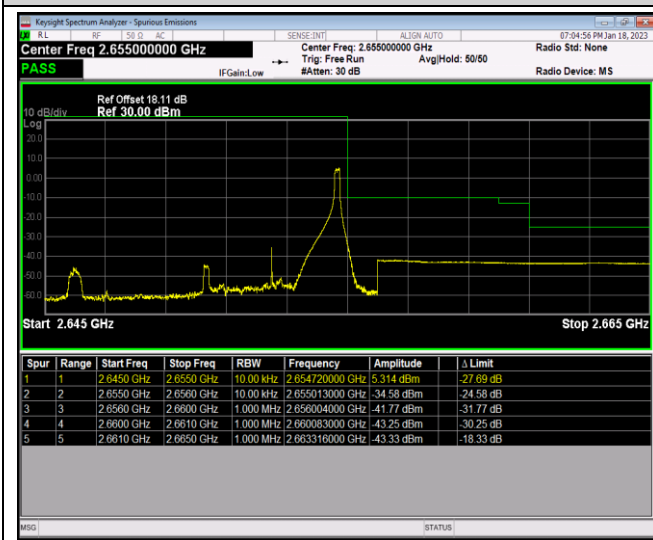

Band41-5MHz-16QAM-41215-25RB#0

Band41-5MHz-64QAM-40065-1RB#0

Band41-5MHz-64QAM-40065-1RB#24

Band41-5MHz-64QAM-40065-25RB#0

Band41-5MHz-64QAM-41215-1RB#0

Band41-5MHz-64QAM-41215-1RB#24

Band41-5MHz-64QAM-41215-25RB#0