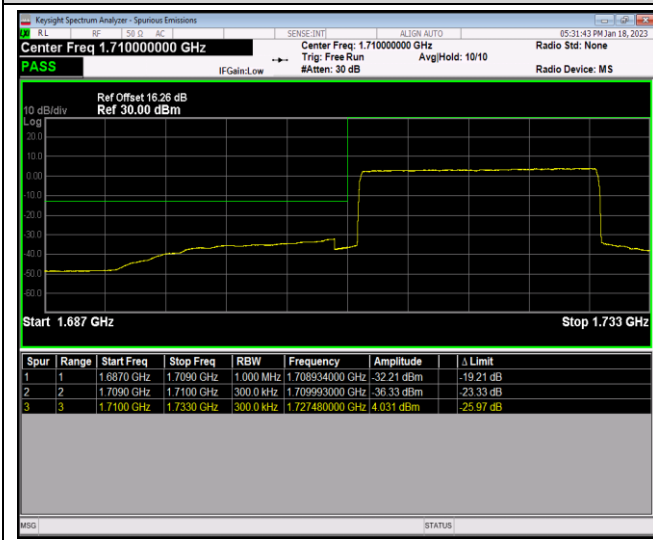

Band4-1.4MHz-64QAM-20393-1RB#5

Band4-1.4MHz-64QAM-20393-6RB#0

Band4-20MHz-QPSK-20050-1RB#0

Band4-20MHz-QPSK-20050-1RB#99

Band4-20MHz-QPSK-20050-100RB#0

Band4-20MHz-QPSK-20300-1RB#0

Band4-20MHz-QPSK-20300-1RB#99