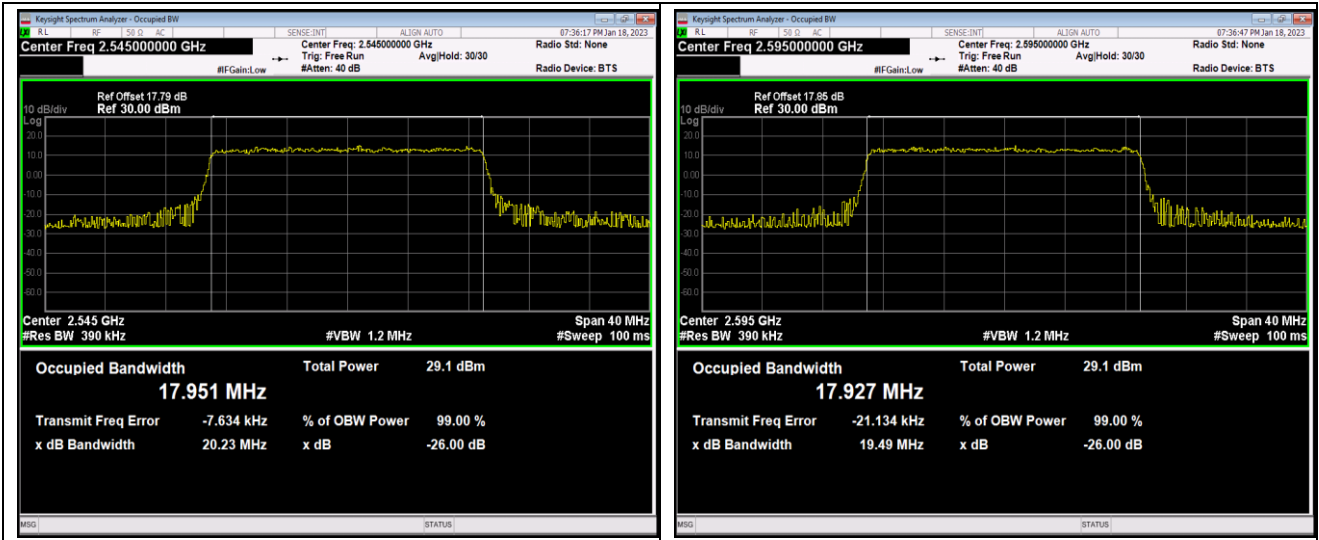

Band41-15MHz-64QAM-41165-75RB#0

Band41-20MHz-QPSK-40140-100RB#0

Band41-20MHz-QPSK-40640-100RB#0

Band41-20MHz-QPSK-41140-100RB#0

Band41-20MHz-16QAM-40140-100RB#0

Band41-20MHz-16QAM-40640-100RB#0

Band41-20MHz-16QAM-41140-100RB#0