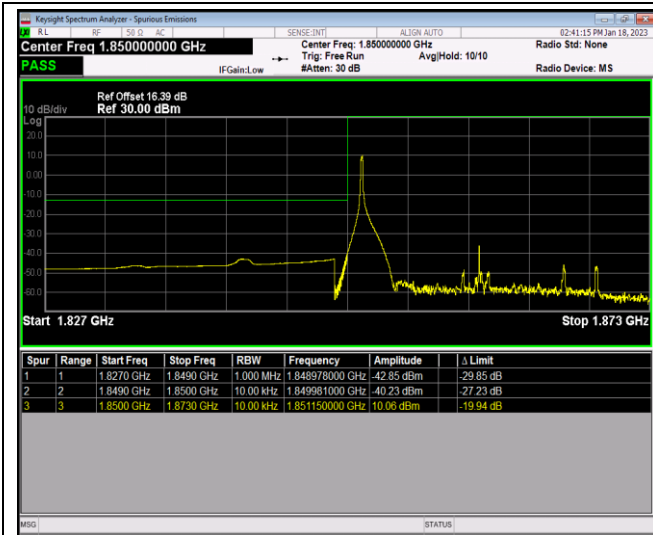

Band2-20MHz-16QAM-18700-1RB#0