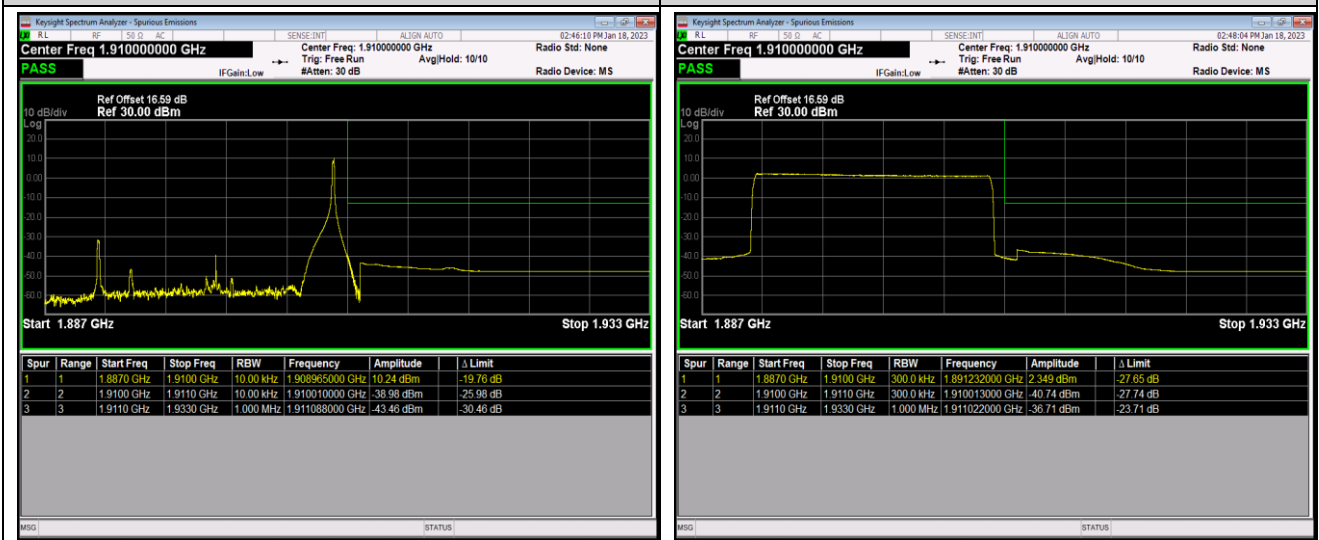

Band2-20MHz-64QAM-18700-1RB#99

Band2-20MHz-64QAM-18700-100RB#0

Band2-20MHz-64QAM-19100-1RB#0

Band2-20MHz-64QAM-19100-1RB#99

Band2-20MHz-64QAM-19100-100RB#0

Band4-1.4MHz-QPSK-19957-1RB#0

Band4-1.4MHz-QPSK-19957-1RB#5