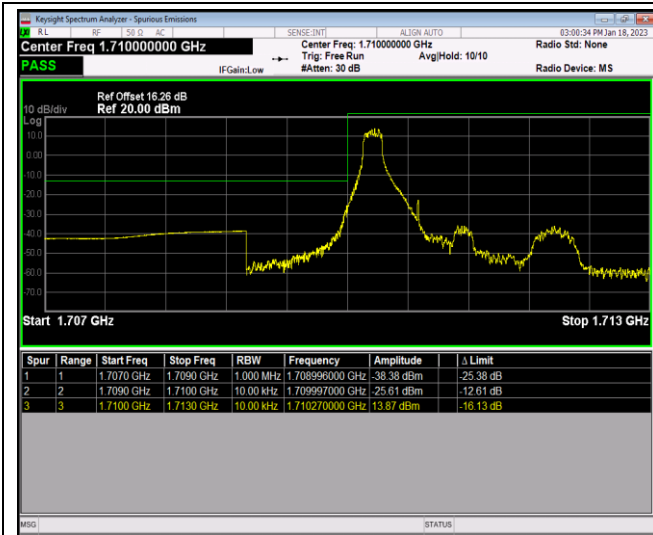

Band2-20MHz-64QAM-18700-1RB#99

Band2-20MHz-64QAM-18700-100RB#0

Band2-20MHz-64QAM-19100-1RB#0

Band2-20MHz-64QAM-19100-1RB#99

Band2-20MHz-64QAM-19100-100RB#0

Band4-1.4MHz-QPSK-19957-1RB#0

Band4-1.4MHz-QPSK-19957-1RB#5