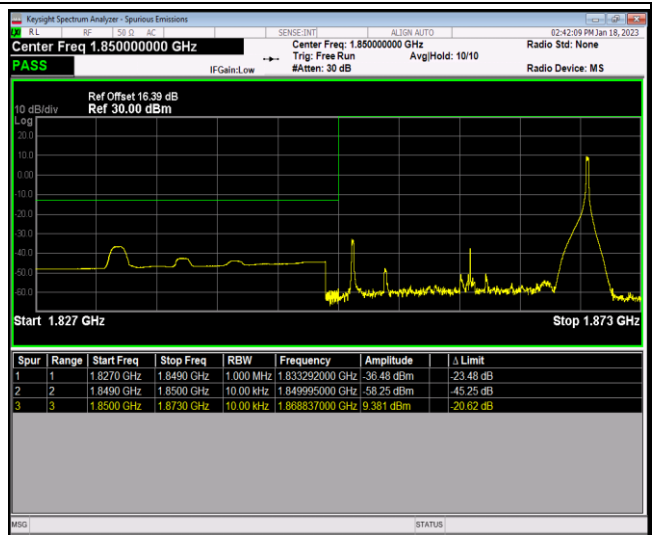

Band2-20MHz-16QAM-18700-1RB#99