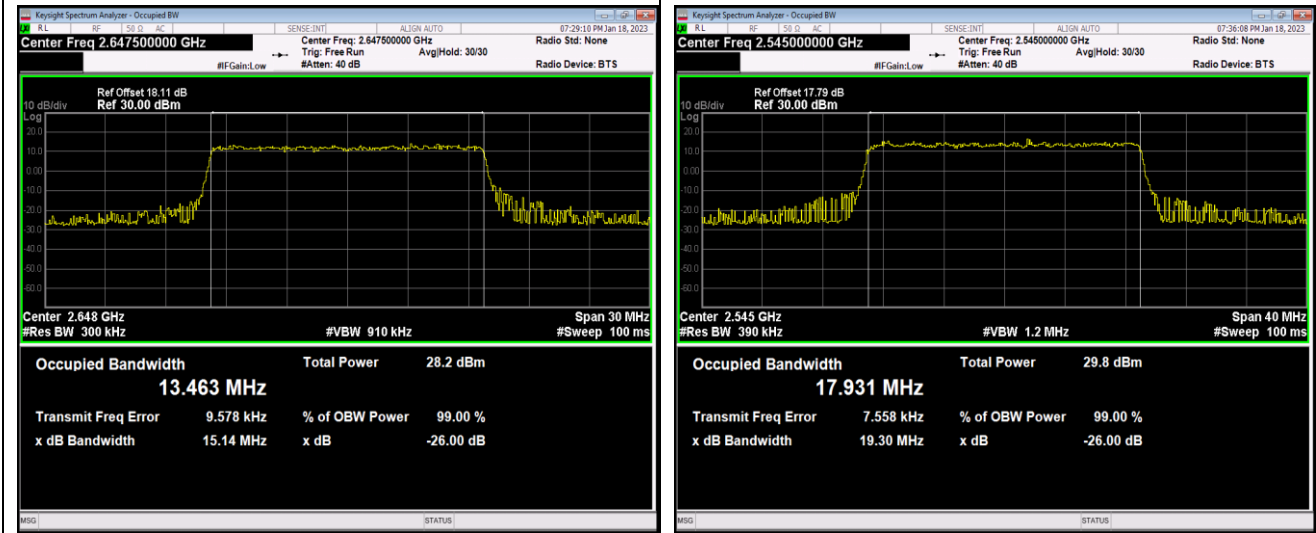

Band41-15MHz-64QAM-41165-75RB#0

Band41-20MHz-QPSK-40140-100RB#0

Band41-20MHz-QPSK-40640-100RB#0

Band41-20MHz-QPSK-41140-100RB#0

Band41-20MHz-16QAM-40140-100RB#0

Band41-20MHz-16QAM-40640-100RB#0

Band41-20MHz-16QAM-41140-100RB#0