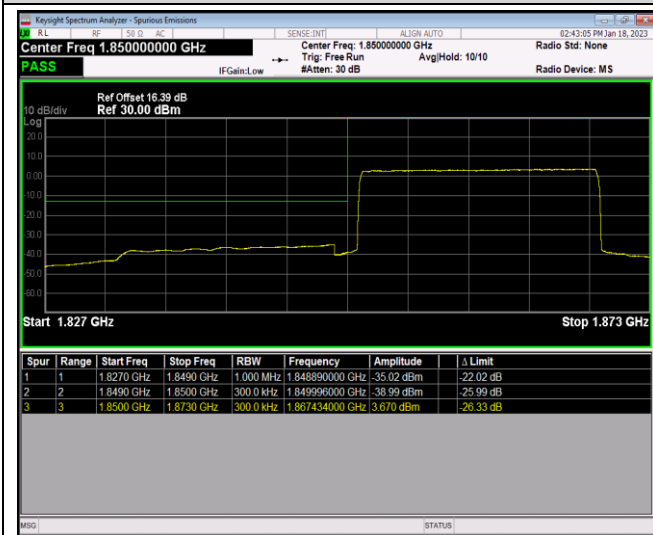

Band2-1.4MHz-64QAM-19193-6RB#0

Band2-20MHz-QPSK-18700-1RB#0

Band2-20MHz-QPSK-18700-1RB#99

Band2-20MHz-QPSK-18700-100RB#0

Band2-20MHz-QPSK-19100-1RB#0

Band2-20MHz-QPSK-19100-1RB#99

Band2-20MHz-QPSK-19100-100RB#0