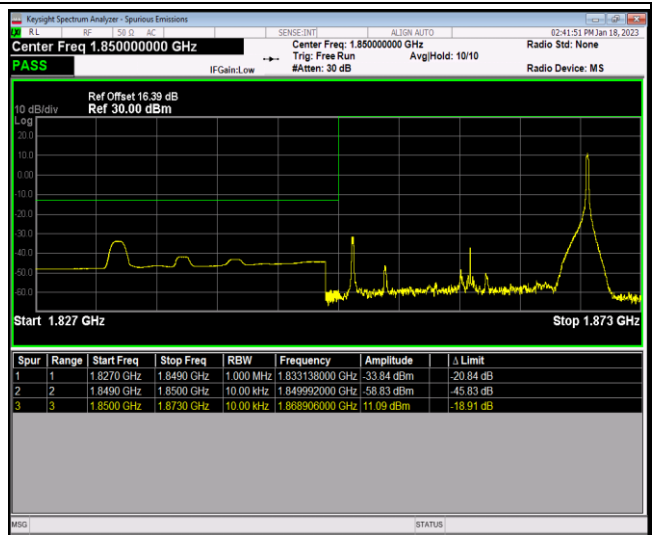

Band2-1.4MHz-64QAM-19193-6RB#0

Band2-20MHz-QPSK-18700-1RB#0

Band2-20MHz-QPSK-18700-1RB#99

Band2-20MHz-QPSK-18700-100RB#0

Band2-20MHz-QPSK-19100-1RB#0

Band2-20MHz-QPSK-19100-1RB#99

Band2-20MHz-QPSK-19100-100RB#0