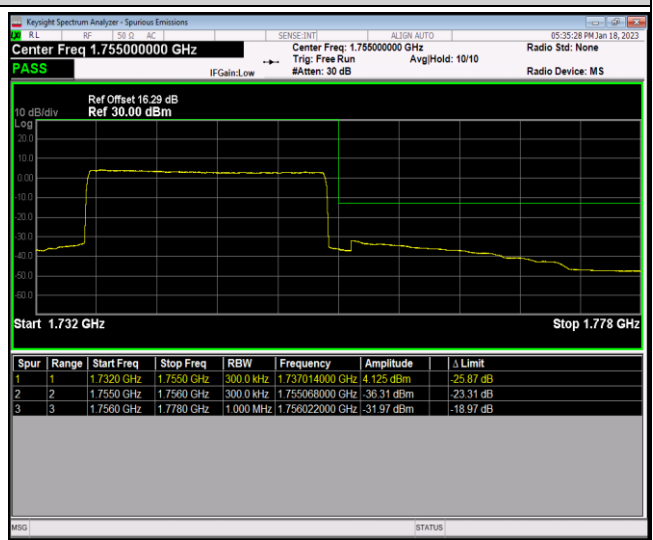

Band4-20MHz-QPSK-20300-100RB#0

Band4-20MHz-16QAM-20050-1RB#99