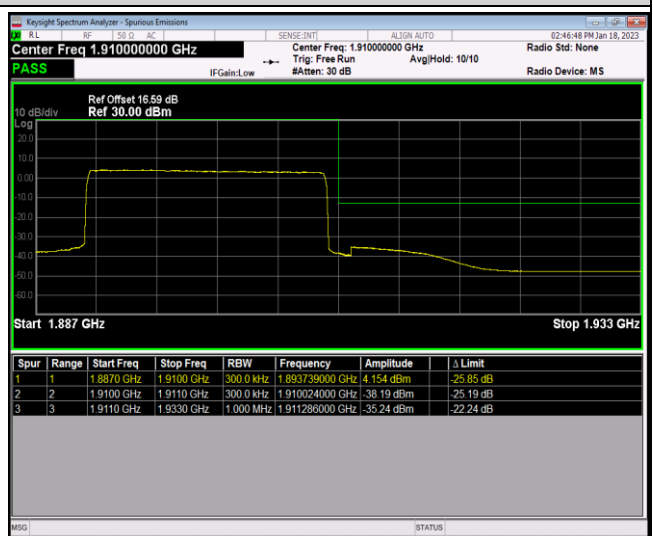

Band2-20MHz-QPSK-19100-100RB#0