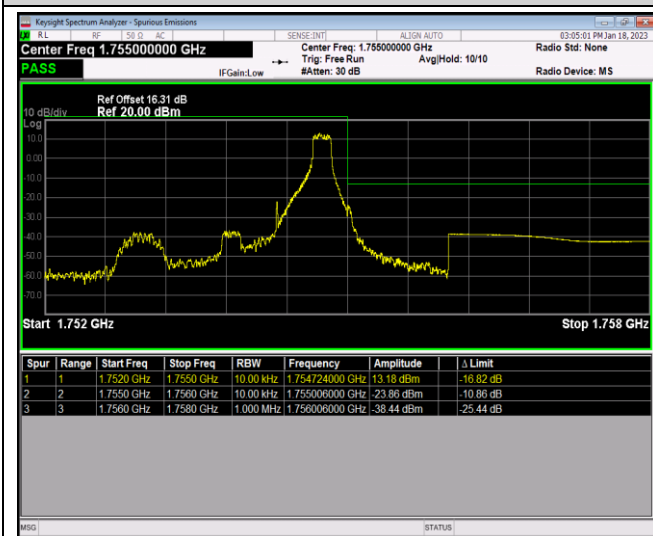

Band4-1.4MHz-QPSK-19957-6RB#0

Band4-1.4MHz-QPSK-20393-1RB#0

Band4-1.4MHz-QPSK-20393-1RB#5

Band4-1.4MHz-QPSK-20393-6RB#0

Band4-1.4MHz-16QAM-19957-1RB#0

Band4-1.4MHz-16QAM-19957-1RB#5

Band4-1.4MHz-16QAM-19957-6RB#0