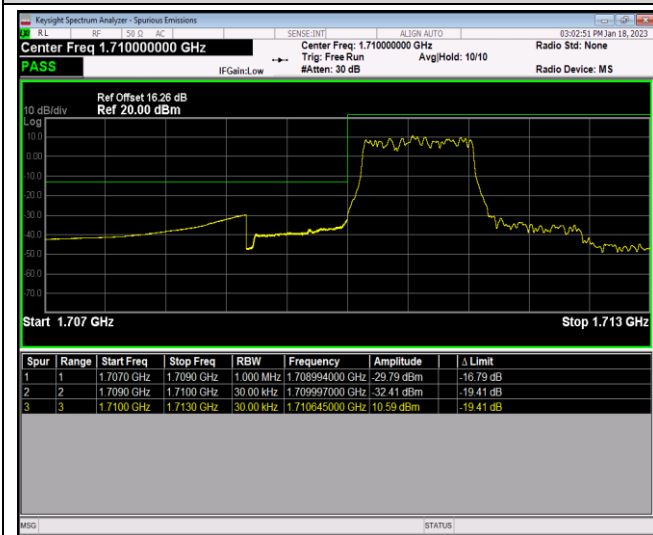

Band4-1.4MHz-QPSK-19957-6RB#0