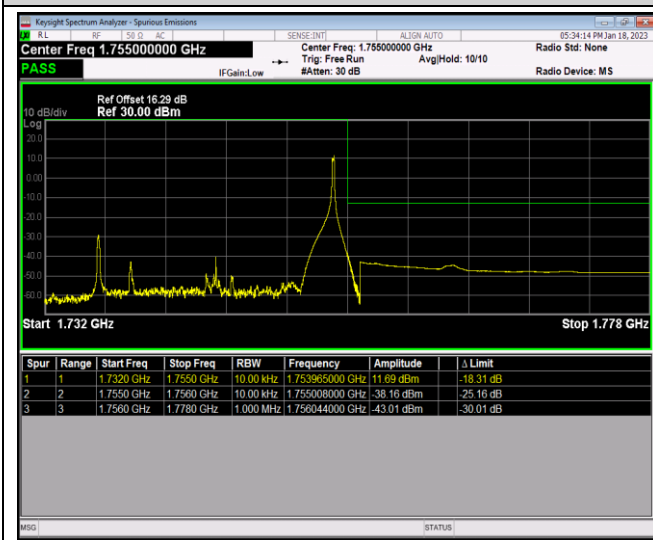

Band4-20MHz-QPSK-20300-1RB#99

Band4-20MHz-16QAM-20050-1RB#0