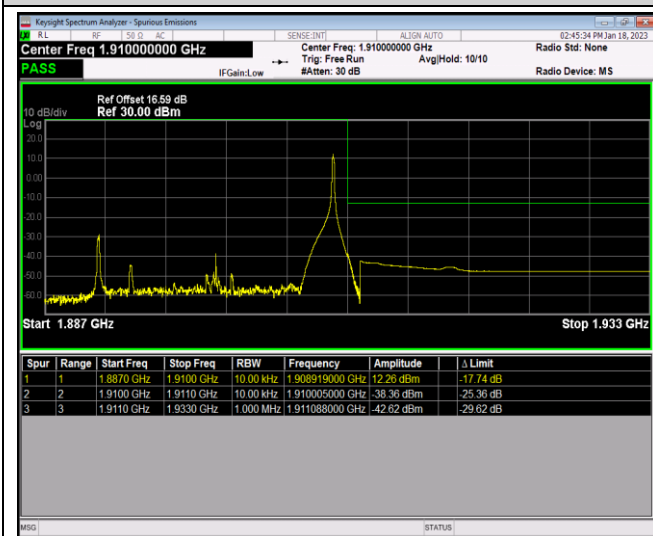

Band2-1.4MHz-64QAM-19193-6RB#0

Band2-20MHz-QPSK-18700-1RB#0

Band2-20MHz-QPSK-18700-1RB#99

Band2-20MHz-QPSK-18700-100RB#0

Band2-20MHz-QPSK-19100-1RB#0

Band2-20MHz-QPSK-19100-1RB#99

Band2-20MHz-QPSK-19100-100RB#0