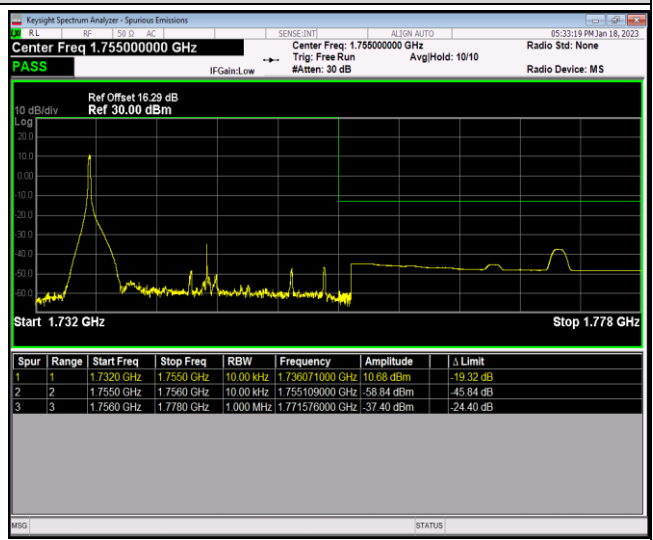

Band4-1.4MHz-64QAM-20393-1RB#5

Band4-1.4MHz-64QAM-20393-6RB#0

Band4-20MHz-QPSK-20050-1RB#0

Band4-20MHz-QPSK-20050-1RB#99

Band4-20MHz-QPSK-20050-100RB#0

Band4-20MHz-QPSK-20300-1RB#0

Band4-20MHz-QPSK-20300-1RB#99