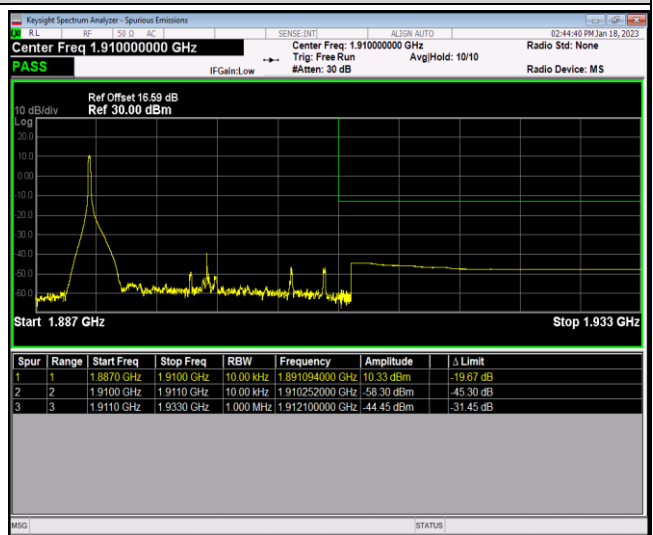

Band2-1.4MHz-64QAM-19193-6RB#0

Band2-20MHz-QPSK-18700-1RB#0

Band2-20MHz-QPSK-18700-1RB#99

Band2-20MHz-QPSK-18700-100RB#0

Band2-20MHz-QPSK-19100-1RB#0

Band2-20MHz-QPSK-19100-1RB#99

Band2-20MHz-QPSK-19100-100RB#0