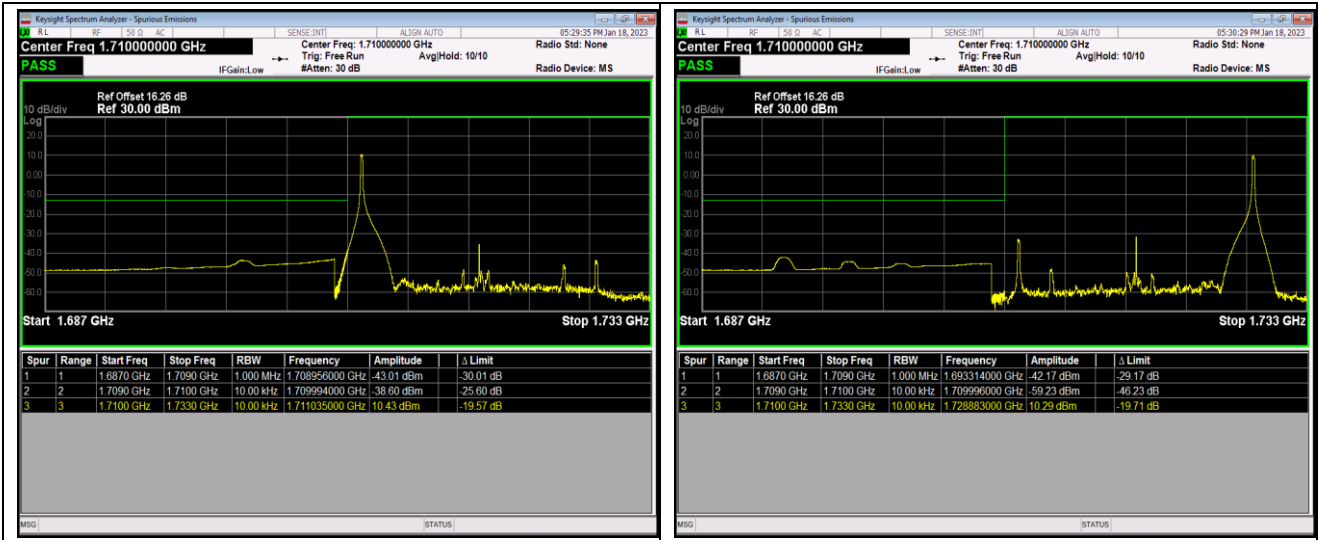

Band4-1.4MHz-64QAM-20393-1RB#5

Band4-1.4MHz-64QAM-20393-6RB#0

Band4-20MHz-QPSK-20050-1RB#0

Band4-20MHz-QPSK-20050-1RB#99

Band4-20MHz-QPSK-20050-100RB#0

Band4-20MHz-QPSK-20300-1RB#0

Band4-20MHz-QPSK-20300-1RB#99