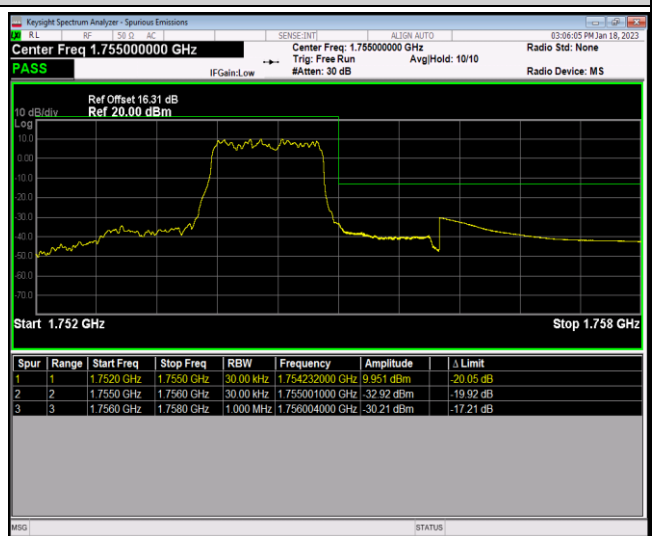

Band4-1.4MHz-QPSK-19957-6RB#0

Band4-1.4MHz-QPSK-20393-1RB#0

Band4-1.4MHz-QPSK-20393-1RB#5

Band4-1.4MHz-QPSK-20393-6RB#0

Band4-1.4MHz-16QAM-19957-1RB#0

Band4-1.4MHz-16QAM-19957-1RB#5

Band4-1.4MHz-16QAM-19957-6RB#0