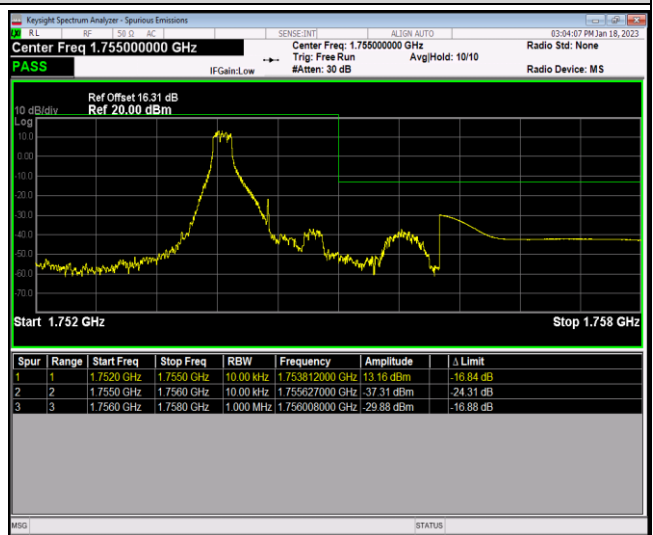

Band4-1.4MHz-QPSK-20393-1RB#0