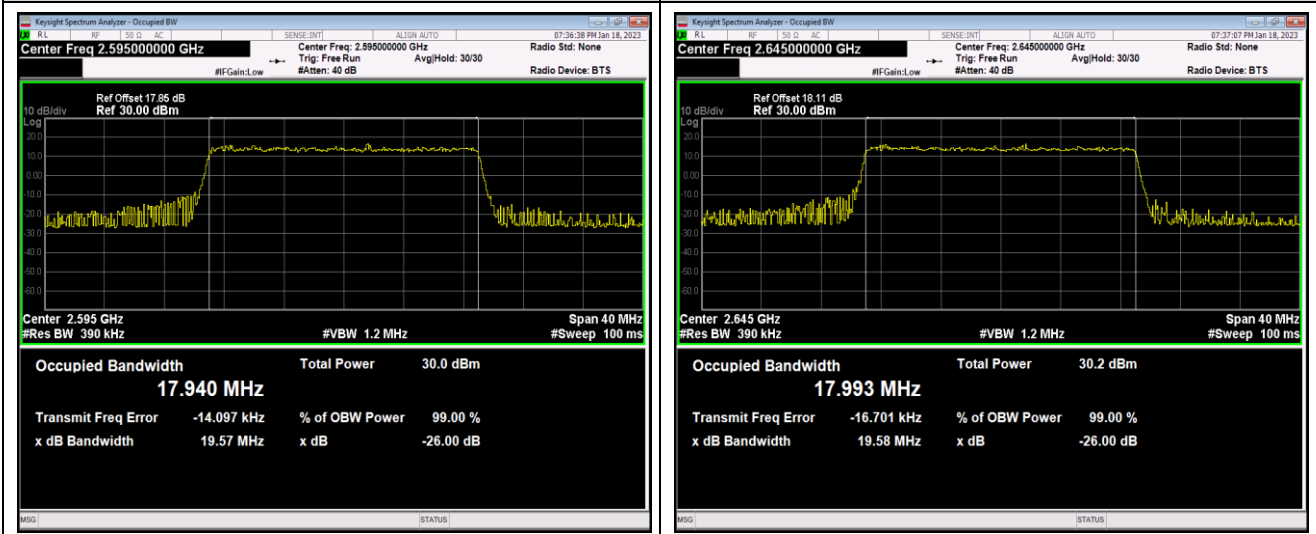

Band41-15MHz-64QAM-41165-75RB#0

Band41-20MHz-QPSK-40140-100RB#0

Band41-20MHz-QPSK-40640-100RB#0

Band41-20MHz-QPSK-41140-100RB#0

Band41-20MHz-16QAM-40140-100RB#0

Band41-20MHz-16QAM-40640-100RB#0

Band41-20MHz-16QAM-41140-100RB#0