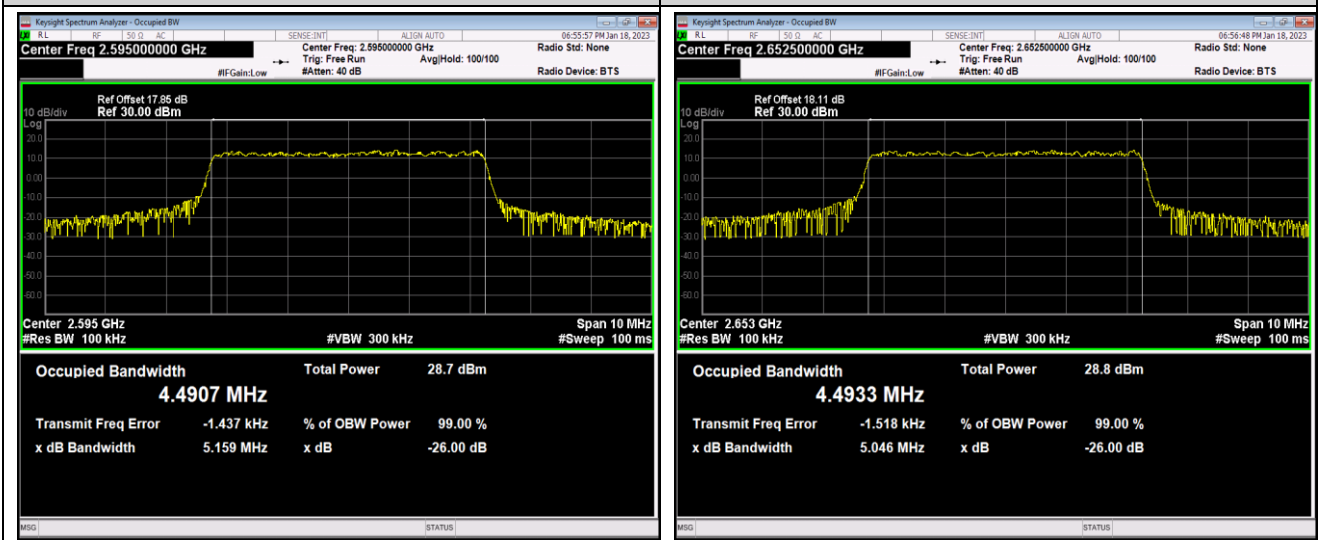

Band41-5MHz-16QAM-40640-25RB#0

Band41-5MHz-16QAM-41215-25RB#0

Band41-5MHz-64QAM-40065-25RB#0

Band41-5MHz-64QAM-40640-25RB#0