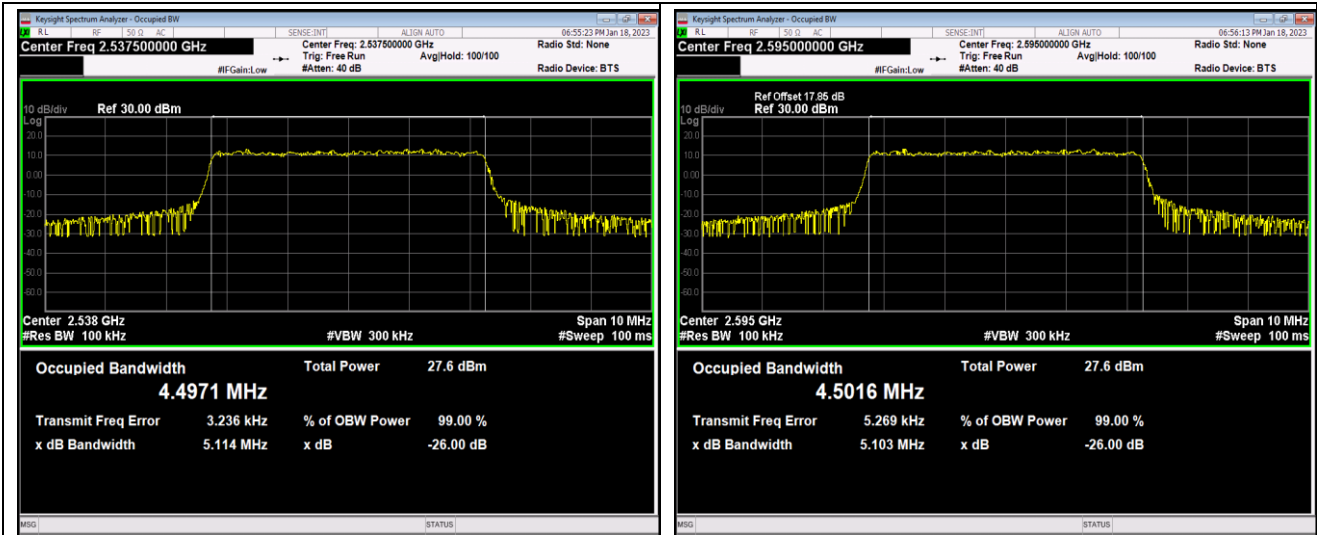

Band41-5MHz-64QAM-40065-25RB#0

Band41-5MHz-64QAM-40640-25RB#0