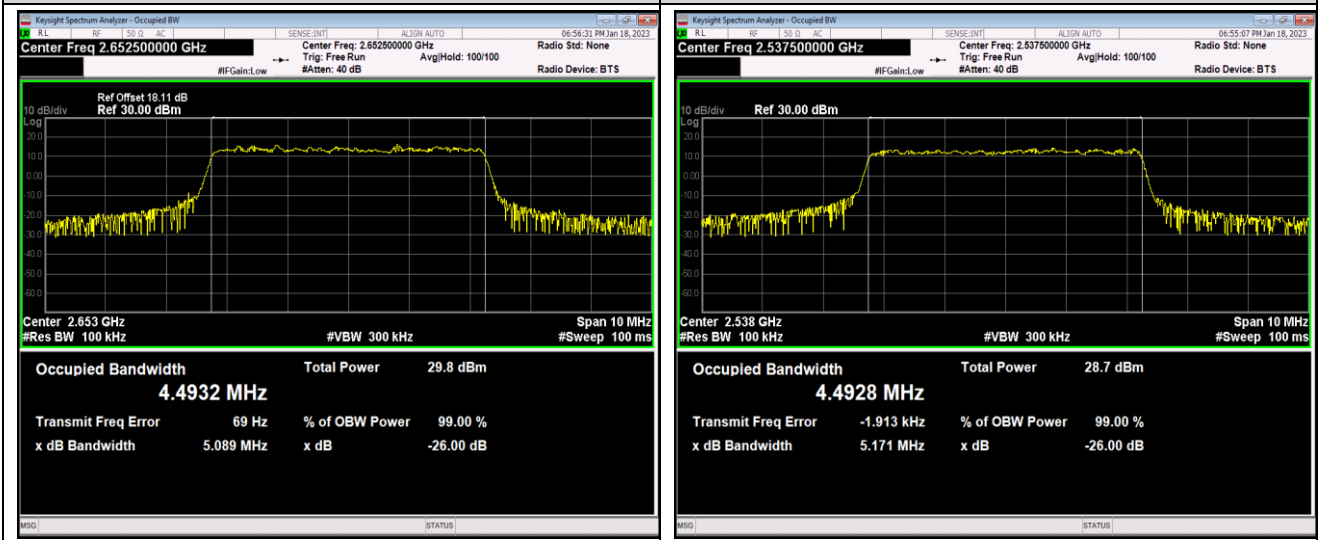

Band7-20MHz-64QAM-21100-100RB#0

Band7-20MHz-64QAM-21350-100RB#0

Band41-5MHz-QPSK-40065-25RB#0

Band41-5MHz-QPSK-40640-25RB#0

Band41-5MHz-QPSK-41215-25RB#0

Band41-5MHz-16QAM-40065-25RB#0

Band41-5MHz-16QAM-40640-25RB#0