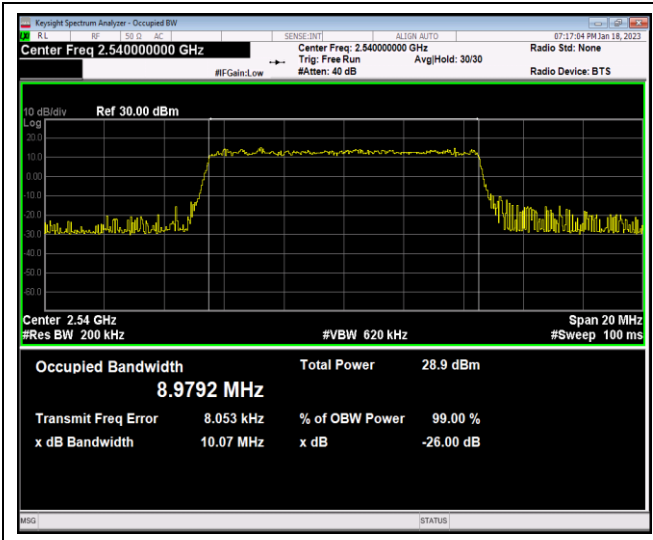

Band41-10MHz-16QAM-41190-50RB#0