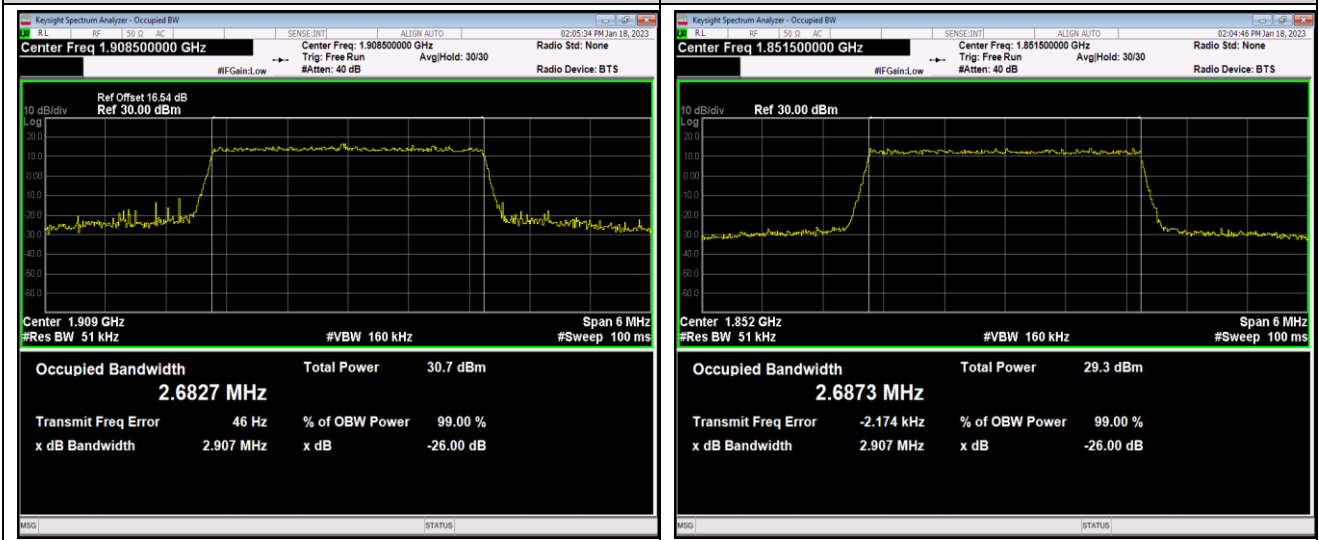

Test Graphs

Band2-3MHz-16QAM-19185-15RB#0

Band2-3MHz-64QAM-18615-15RB#0

Band2-3MHz-64QAM-18900-15RB#0

Band2-3MHz-64QAM-19185-15RB#0

Band2-5MHz-QPSK-18625-25RB#0

Band2-5MHz-QPSK-18900-25RB#0

Band2-5MHz-QPSK-19175-25RB#0