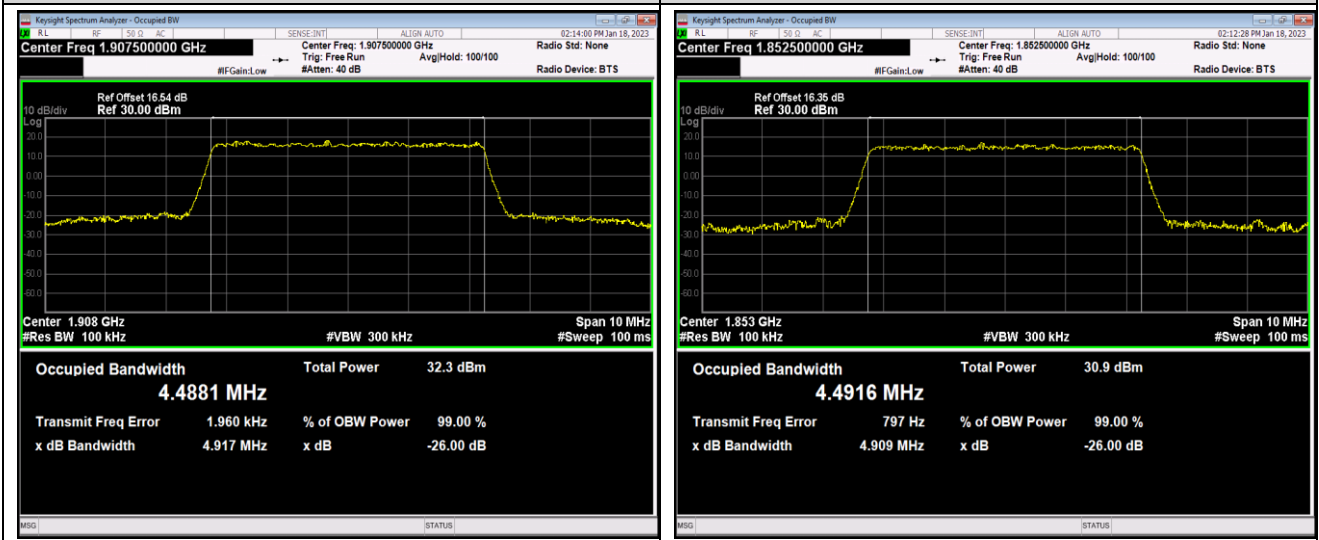

Band2-5MHz-QPSK-19175-25RB#0

Band2-5MHz-16QAM-18625-25RB#0

Band2-5MHz-16QAM-18900-25RB#0

Band2-5MHz-16QAM-19175-25RB#0