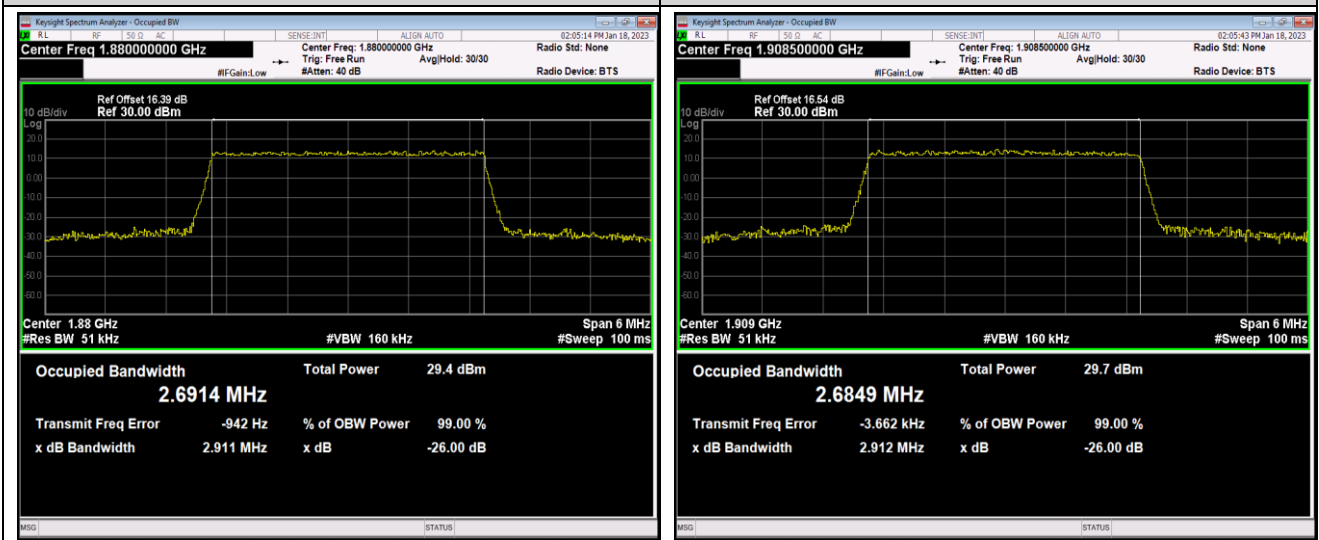

Test Graphs

Band2-3MHz-16QAM-19185-15RB#0

Band2-3MHz-64QAM-18615-15RB#0

Band2-3MHz-64QAM-18900-15RB#0

Band2-3MHz-64QAM-19185-15RB#0

Band2-5MHz-QPSK-18625-25RB#0

Band2-5MHz-QPSK-18900-25RB#0

Band2-5MHz-QPSK-19175-25RB#0