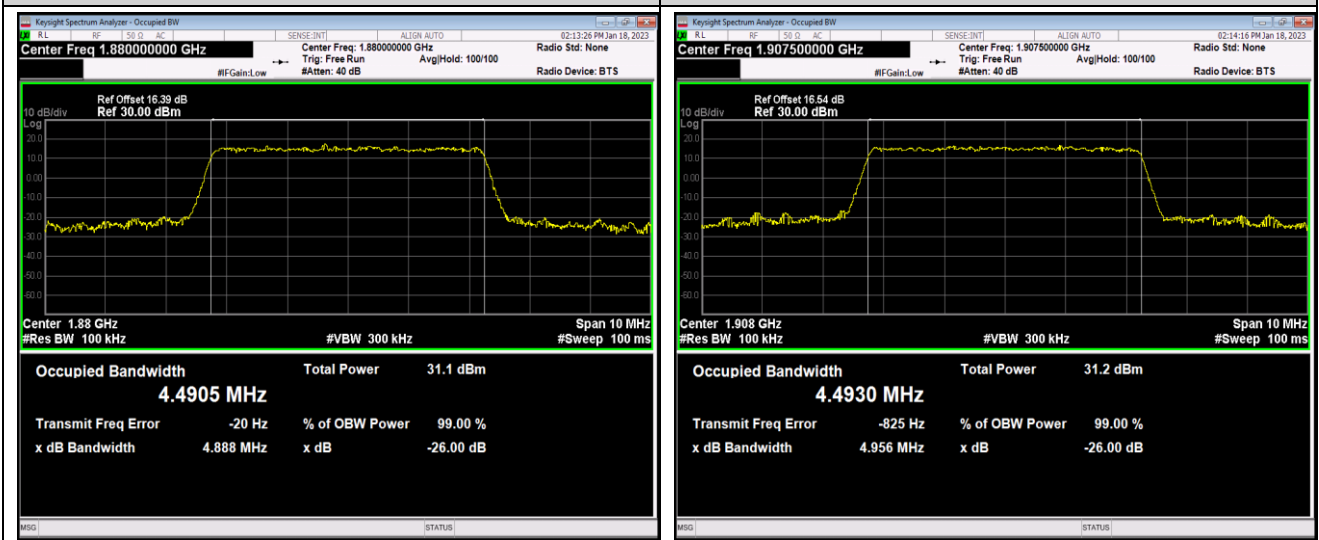

Band2-5MHz-16QAM-18900-25RB#0

Band2-5MHz-16QAM-19175-25RB#0

Band2-5MHz-64QAM-18625-25RB#0

Band2-5MHz-64QAM-18900-25RB#0