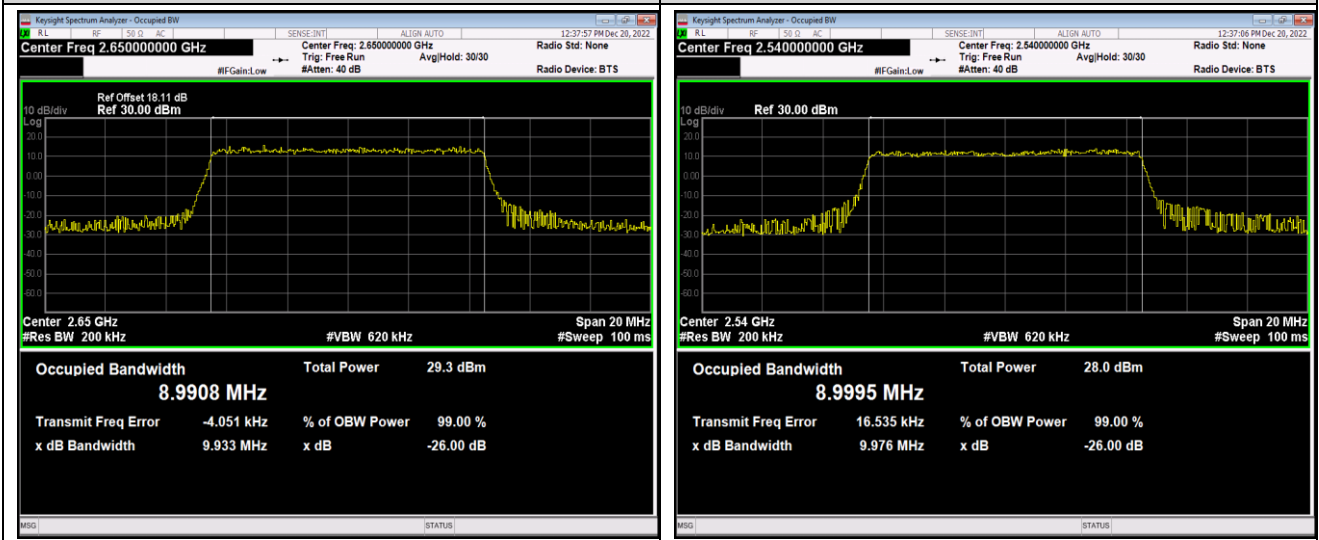

Band41-10MHz-QPSK-41190-50RB#0

Band41-10MHz-16QAM-40090-50RB#0

Band41-10MHz-16QAM-40640-50RB#0

Band41-10MHz-16QAM-41190-50RB#0

Band41-10MHz-64QAM-40090-50RB#0

Band41-10MHz-64QAM-40640-50RB#0

Band41-10MHz-64QAM-41190-50RB#0