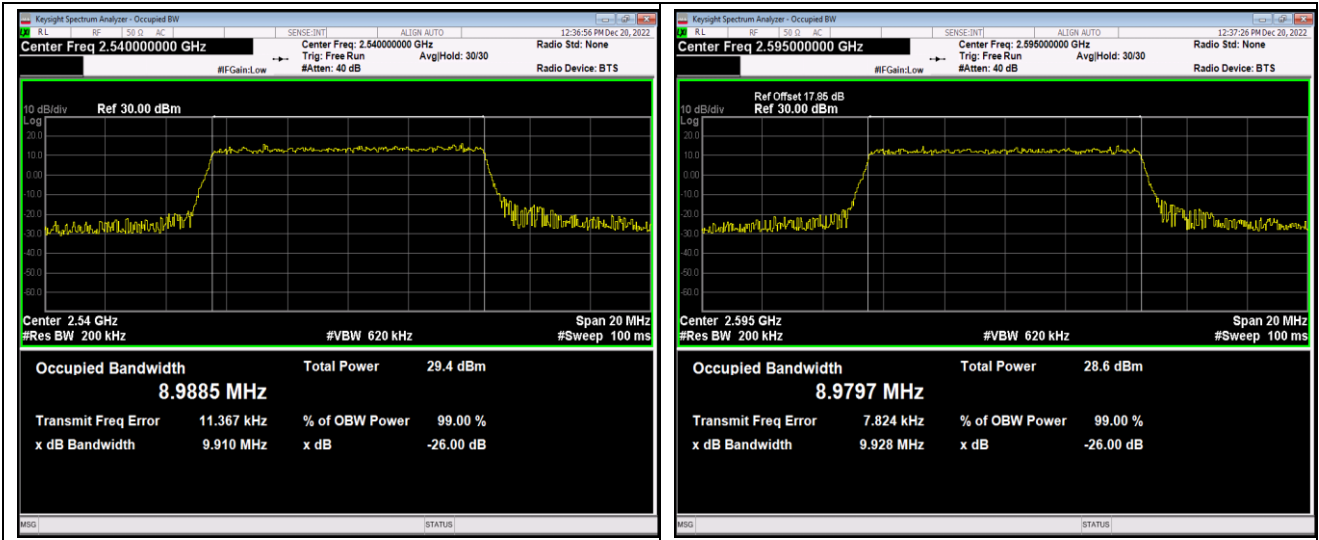

Band41-10MHz-16QAM-40090-50RB#0

Band41-10MHz-16QAM-40640-50RB#0

Band41-10MHz-16QAM-41190-50RB#0

Band41-10MHz-64QAM-40090-50RB#0