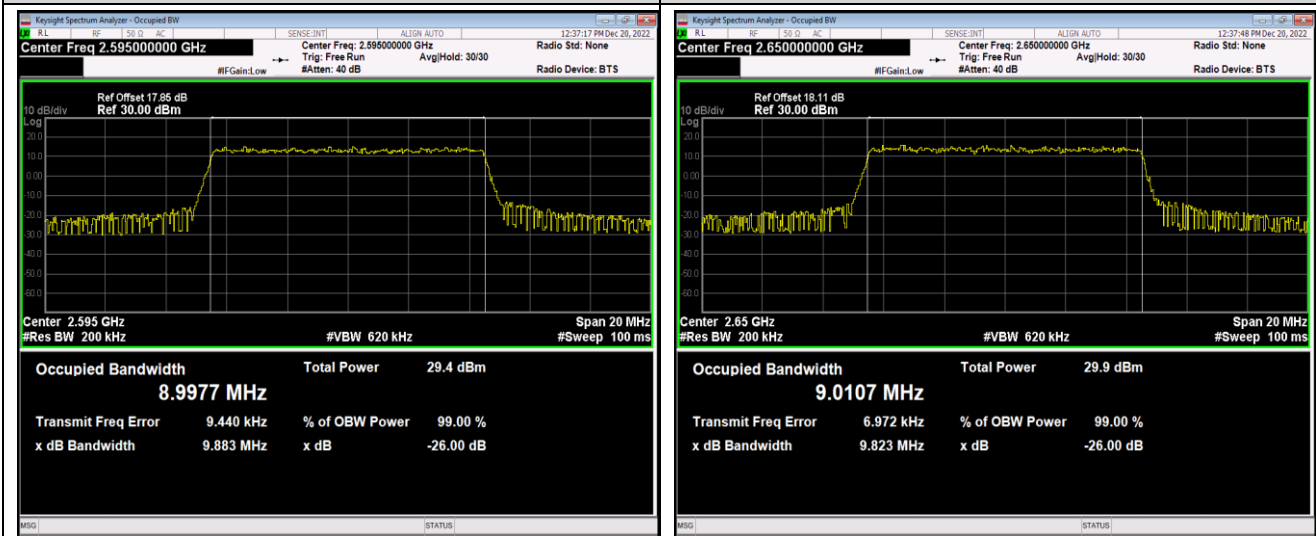

Band41-10MHz-QPSK-40640-50RB#0

Band41-10MHz-QPSK-41190-50RB#0

Band41-10MHz-16QAM-40090-50RB#0

Band41-10MHz-16QAM-40640-50RB#0