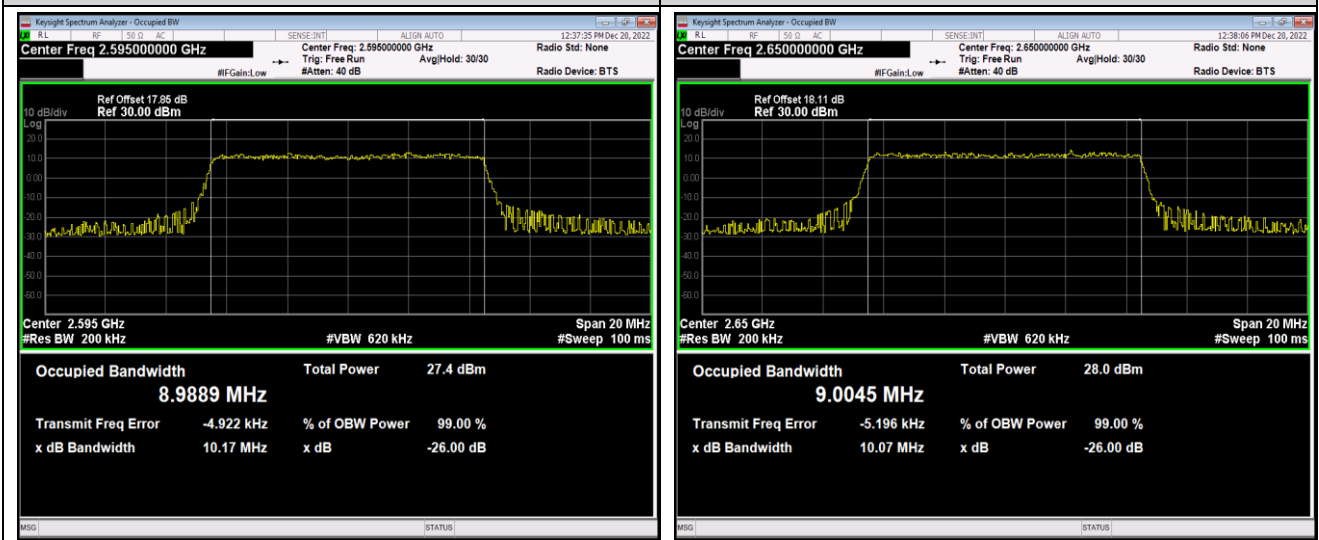

Band41-10MHz-QPSK-41190-50RB#0

Band41-10MHz-16QAM-40090-50RB#0

Band41-10MHz-16QAM-40640-50RB#0

Band41-10MHz-16QAM-41190-50RB#0

Band41-10MHz-64QAM-40090-50RB#0

Band41-10MHz-64QAM-40640-50RB#0

Band41-10MHz-64QAM-41190-50RB#0