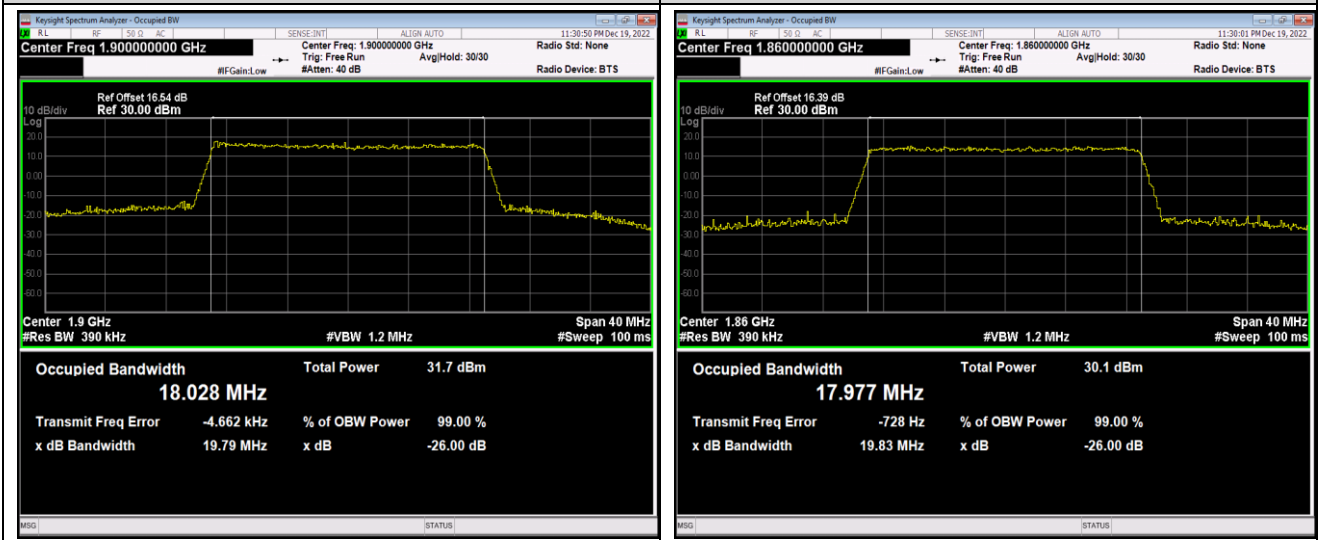

Band2-20MHz-16QAM-19100-100RB#0

Band2-20MHz-64QAM-18700-100RB#0

Band2-20MHz-64QAM-18900-100RB#0

Band2-20MHz-64QAM-19100-100RB#0

Band4-1.4MHz-QPSK-19957-6RB#0

Band4-1.4MHz-QPSK-20175-6RB#0

Band4-1.4MHz-QPSK-20393-6RB#0