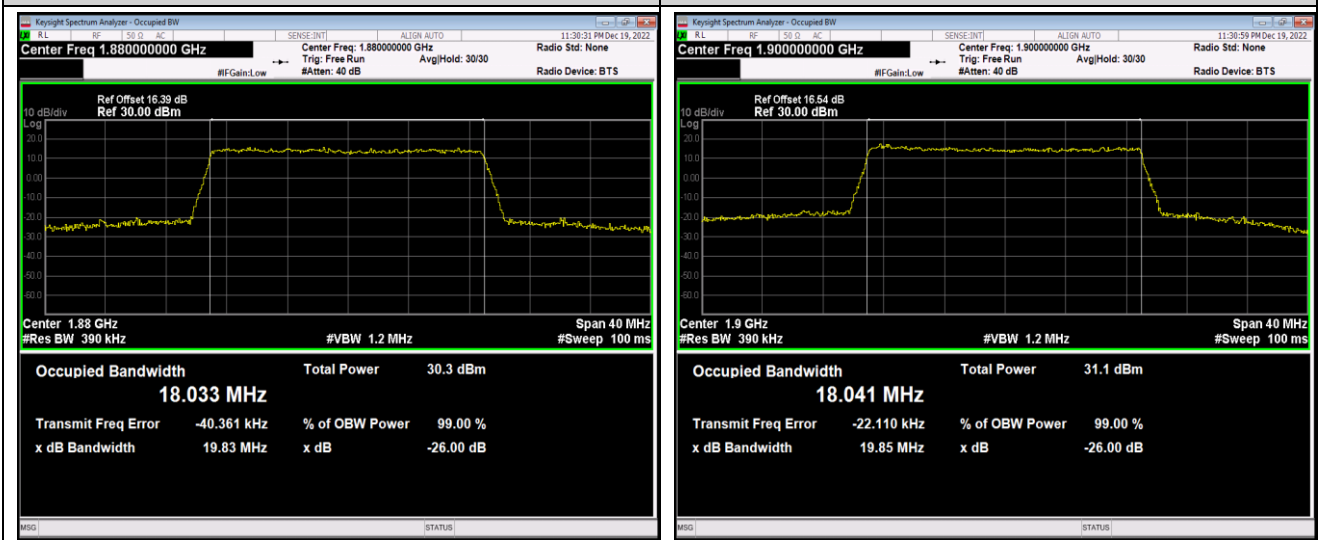

Band2-20MHz-16QAM-19100-100RB#0

Band2-20MHz-64QAM-18700-100RB#0

Band2-20MHz-64QAM-18900-100RB#0

Band2-20MHz-64QAM-19100-100RB#0

Band4-1.4MHz-QPSK-19957-6RB#0

Band4-1.4MHz-QPSK-20175-6RB#0

Band4-1.4MHz-QPSK-20393-6RB#0