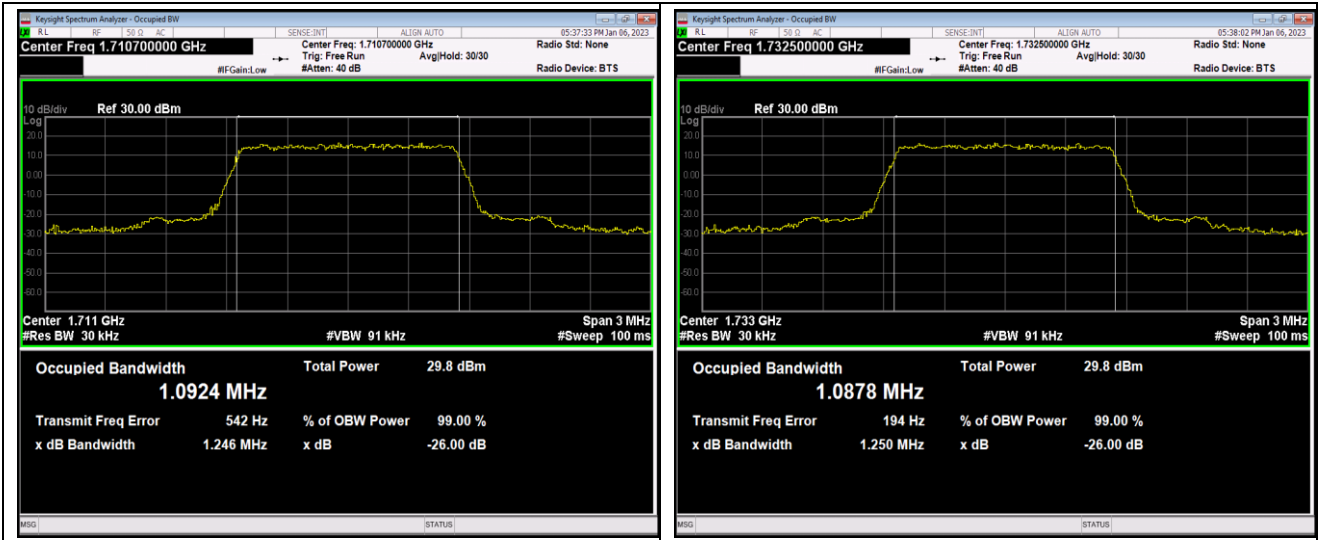

Band2-20MHz-16QAM-19100-100RB#0

Band2-20MHz-64QAM-18700-100RB#0

Band2-20MHz-64QAM-18900-100RB#0

Band2-20MHz-64QAM-19100-100RB#0

Band4-1.4MHz-QPSK-19957-6RB#0

Band4-1.4MHz-QPSK-20175-6RB#0

Band4-1.4MHz-QPSK-20393-6RB#0