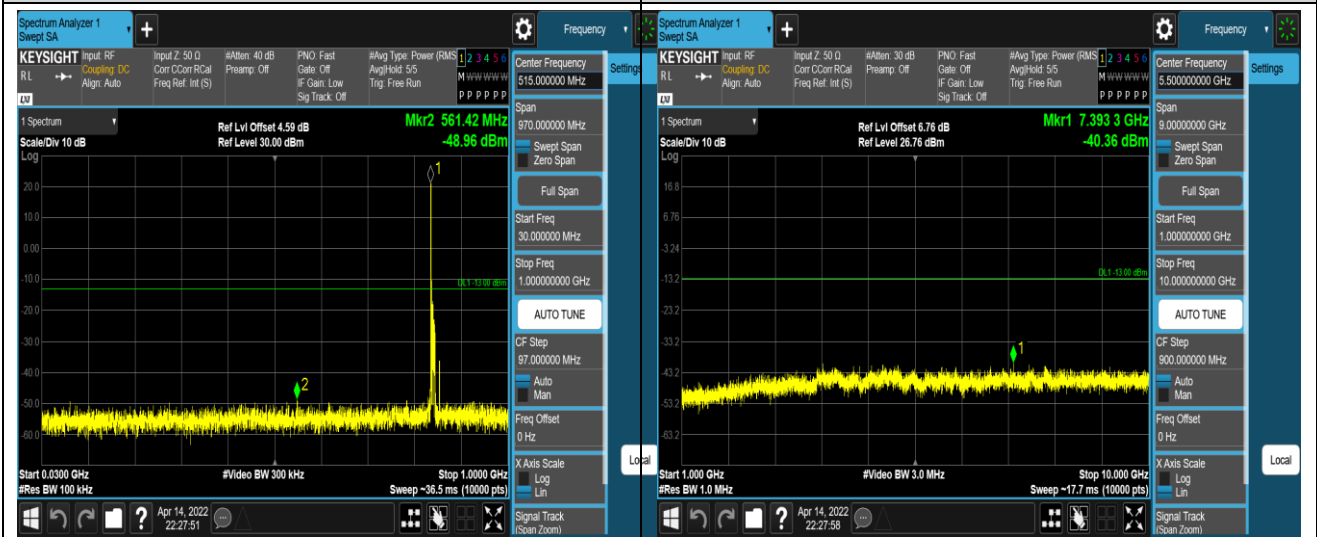

Band5-1.4MHz-16QAM-20643-1RB#0-Range1:30~1000MHz

Band5-1.4MHz-16QAM-20643-1RB#0-Range2:1000~10000MHz

Band5-10MHz-16QAM-20600-1RB#0-Range1:30~1000MHz

Band5-10MHz-16QAM-20600-1RB#0-Range2:1000~10000MHz

Band7-5MHz-QPSK-20775-1RB#0-Range1:30~1000MHz

Band7-5MHz-QPSK-20775-1RB#0-Range2:1000~2700MHz

Band7-5MHz-QPSK-21100-1RB#0-Range1:30~1000MHz

Band7-5MHz-QPSK-21100-1RB#0-Range2:1000~2700MHz