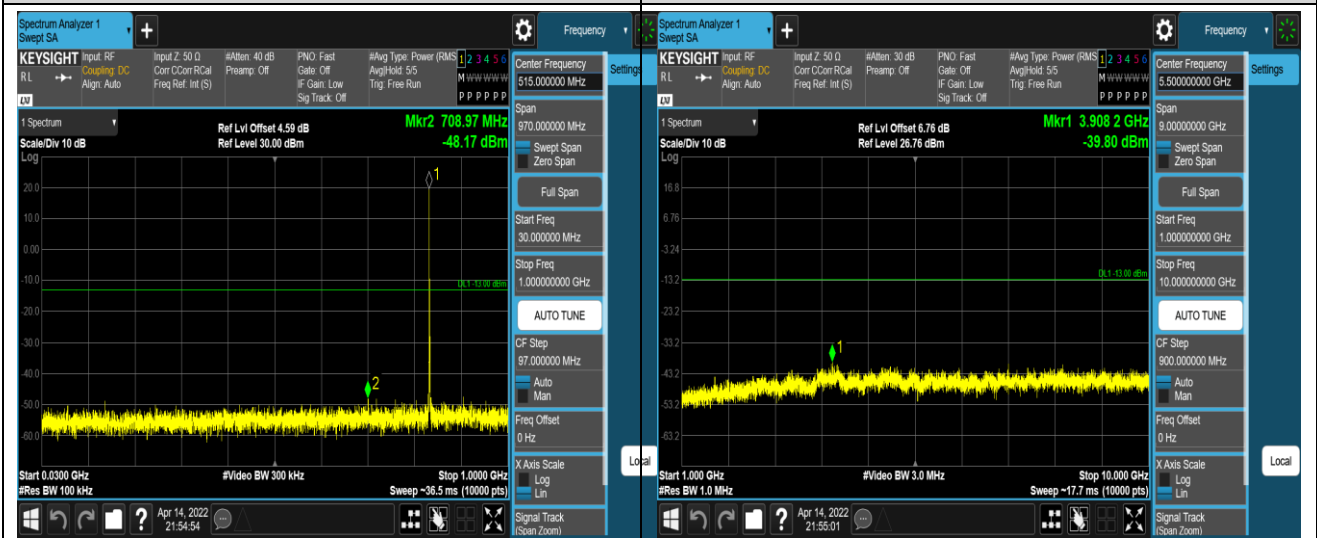

Band4-20MHz-16QAM-20050-1RB#0-Range2:1000~20000MHz

Band5-1.4MHz-16QAM-20407-1RB#0-Range1:30~1000MHz

Band5-1.4MHz-16QAM-20407-1RB#0-Range2:1000~10000MHz

Band5-1.4MHz-16QAM-20525-1RB#0-Range1:30~1000MHz

Band5-1.4MHz-16QAM-20525-1RB#0-Range2:1000~10000MHz