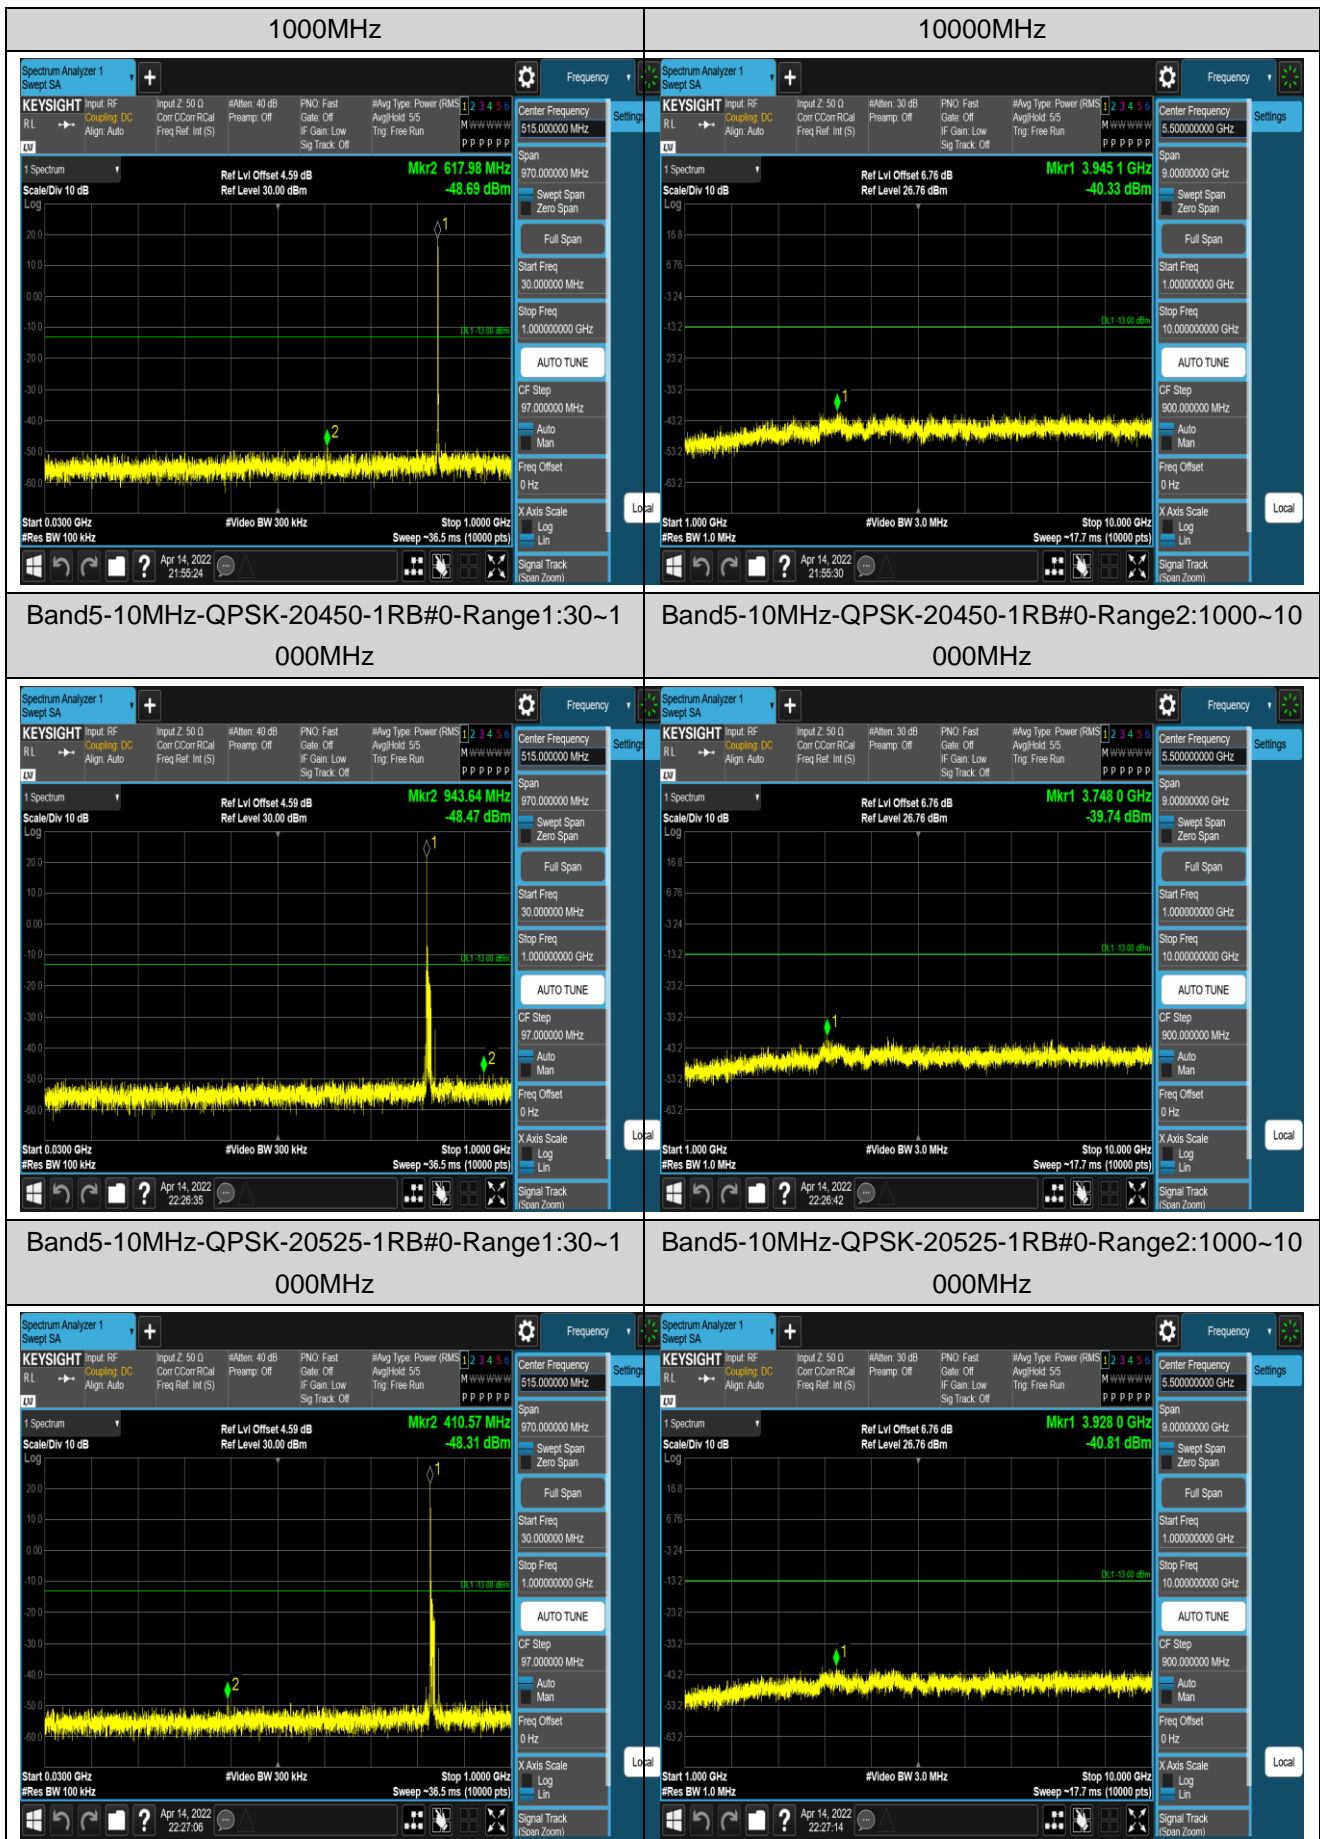

Band4-1.4MHz-QPSK-20393-1RB#0-Range1:30~1 000MHz	Band4-1.4MHz-QPSK-20393-1RB#0-Range2:1000~2 0000MHz
---	--

Band4-1.4MHz-16QAM-19957-1RB#0-Range1:30~ 1000MHz	Band4-1.4MHz-16QAM-19957-1RB#0-Range2:1000~ 20000MHz
--	---

Band4-20MHz-QPSK-20175-1RB#0-Range1:30~1000MHz

Band4-20MHz-QPSK-20175-1RB#0-Range2:1000~20000MHz

Band4-20MHz-QPSK-20300-1RB#0-Range1:30~1000MHz

Band4-20MHz-QPSK-20300-1RB#0-Range2:1000~20000MHz

Band4-20MHz-16QAM-20050-1RB#0-Range1:30~1000MHz

Band4-20MHz-16QAM-20050-1RB#0-Range2:1000~20000MHz

Band5-1.4MHz-16QAM-20407-1RB#0-Range1:30~1000MHz

Band5-1.4MHz-16QAM-20407-1RB#0-Range2:1000~10000MHz

Band5-1.4MHz-16QAM-20525-1RB#0-Range1:30~1000MHz

Band5-1.4MHz-16QAM-20525-1RB#0-Range2:1000~10000MHz

Band5-1.4MHz-16QAM-20643-1RB#0-Range1:30~1000MHz

Band5-1.4MHz-16QAM-20643-1RB#0-Range2:1000~10000MHz

Band5-10MHz-16QAM-20600-1RB#0-Range1:30~1000MHz

Band5-10MHz-16QAM-20600-1RB#0-Range2:1000~10000MHz

Band7-5MHz-QPSK-20775-1RB#0-Range1:30~1000MHz