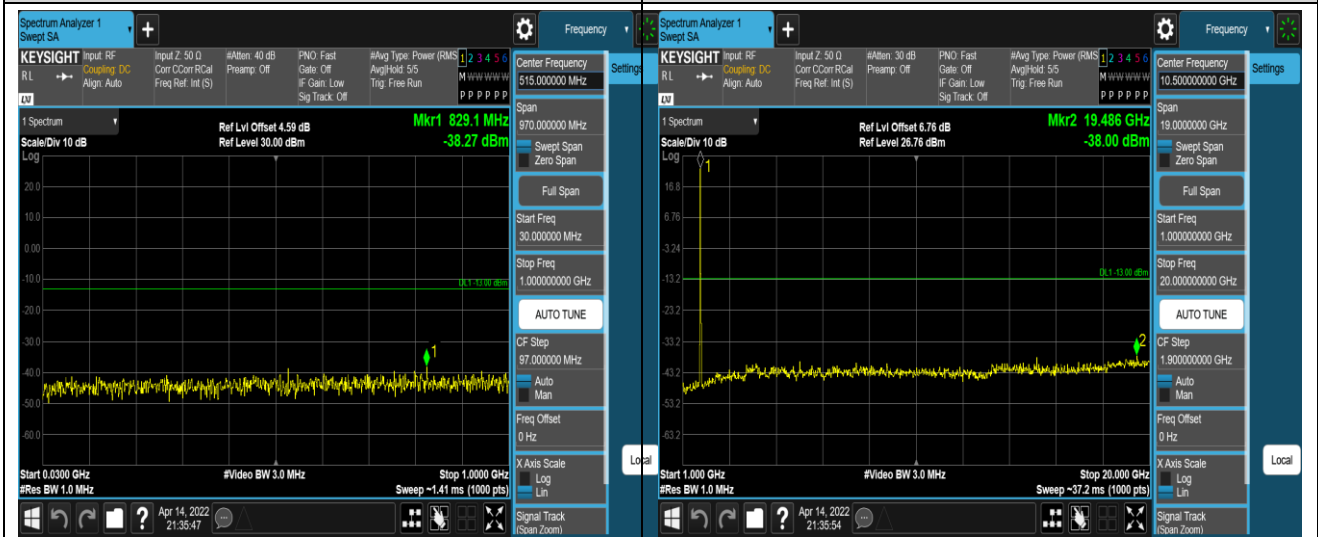

Band4-1.4MHz-QPSK-20393-1RB#0-Range1:30~1 000MHz	Band4-1.4MHz-QPSK-20393-1RB#0-Range2:1000~2 0000MHz
---	--

Band4-1.4MHz-16QAM-19957-1RB#0-Range1:30~ 1000MHz	Band4-1.4MHz-16QAM-19957-1RB#0-Range2:1000~ 20000MHz
--	---

Band4-20MHz-QPSK-20175-1RB#0-Range1:30~1000MHz

Band4-20MHz-QPSK-20175-1RB#0-Range2:1000~20000MHz

Band4-20MHz-QPSK-20300-1RB#0-Range1:30~1000MHz

Band4-20MHz-QPSK-20300-1RB#0-Range2:1000~20000MHz

Band4-20MHz-16QAM-20050-1RB#0-Range1:30~1000MHz