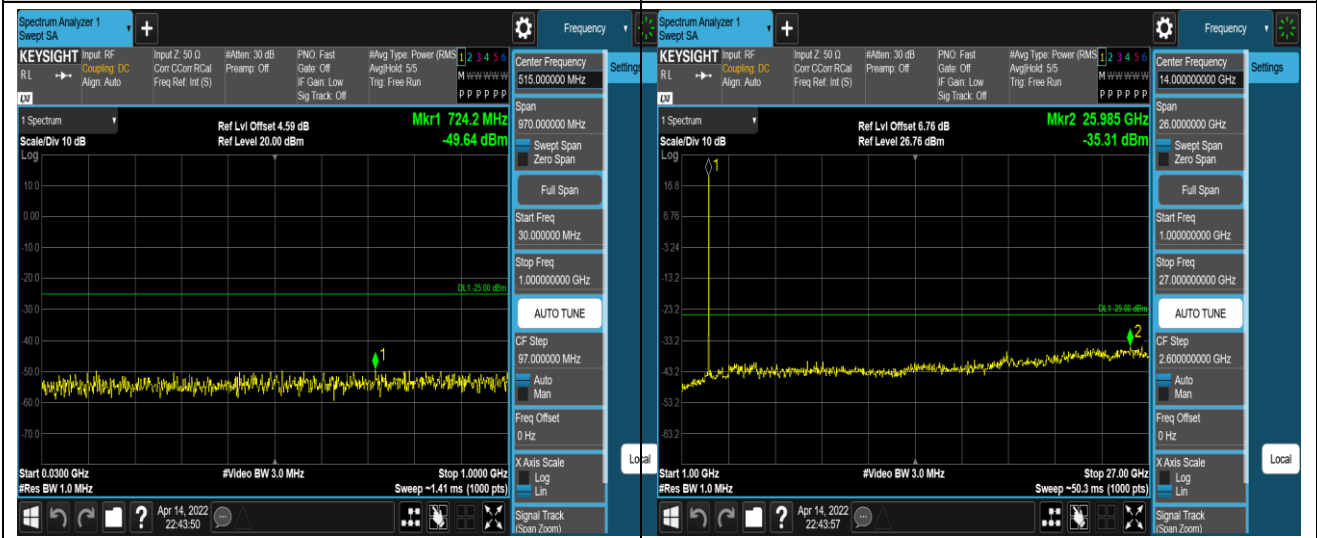

Band5-1.4MHz-16QAM-20643-1RB#0-Range1:30~1000MHz

Band5-1.4MHz-16QAM-20643-1RB#0-Range2:1000~10000MHz

Band5-10MHz-16QAM-20600-1RB#0-Range1:30~1000MHz

Band5-10MHz-16QAM-20600-1RB#0-Range2:1000~10000MHz

Band7-5MHz-QPSK-20775-1RB#0-Range1:30~1000MHz

Band7-5MHz-QPSK-20775-1RB#0-Range2:1000~2700MHz

Band7-5MHz-QPSK-21100-1RB#0-Range1:30~1000MHz

Band7-5MHz-QPSK-21100-1RB#0-Range2:1000~2700MHz