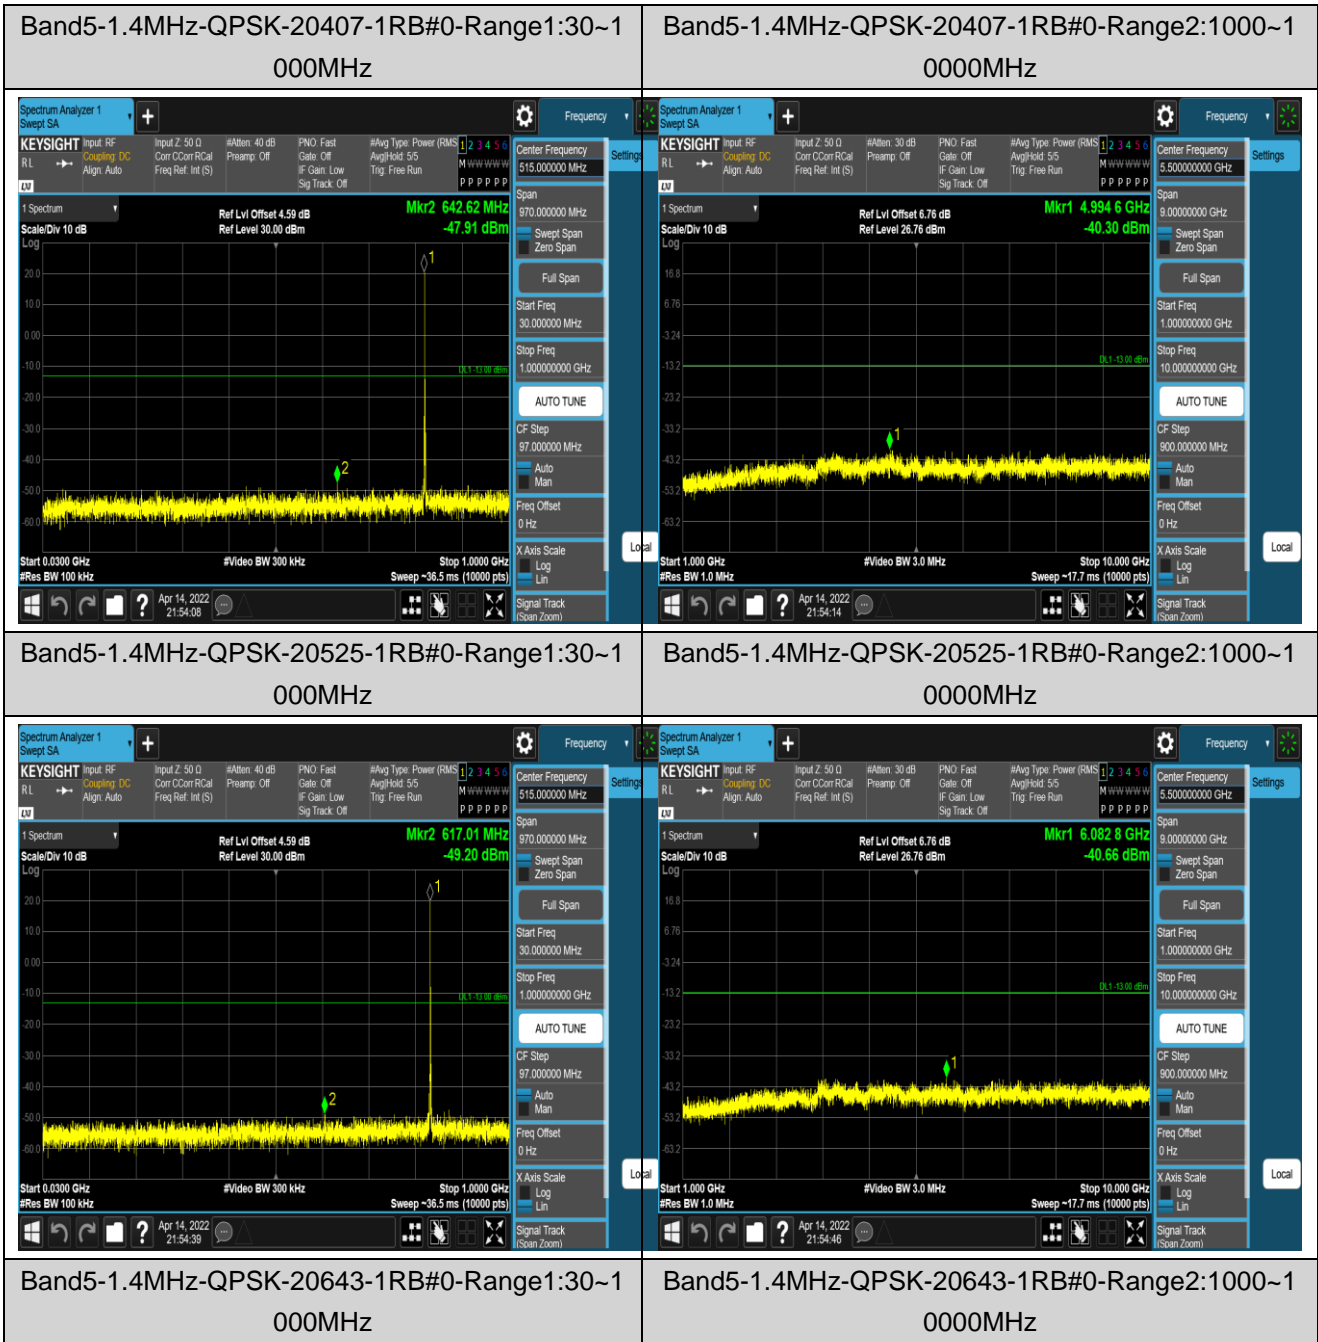

Band4-1.4MHz-QPSK-20393-1RB#0-Range1:30~1 000MHz	Band4-1.4MHz-QPSK-20393-1RB#0-Range2:1000~2 0000MHz
---	--

Band4-1.4MHz-16QAM-19957-1RB#0-Range1:30~ 1000MHz	Band4-1.4MHz-16QAM-19957-1RB#0-Range2:1000~ 20000MHz
--	---

Band4-20MHz-QPSK-20175-1RB#0-Range1:30~1000MHz

Band4-20MHz-QPSK-20175-1RB#0-Range2:1000~20000MHz

Band4-20MHz-QPSK-20300-1RB#0-Range1:30~1000MHz

Band4-20MHz-QPSK-20300-1RB#0-Range2:1000~20000MHz

Band4-20MHz-16QAM-20050-1RB#0-Range1:30~1000MHz

Band4-20MHz-16QAM-20050-1RB#0-Range2:1000~20000MHz

Band5-1.4MHz-16QAM-20407-1RB#0-Range1:30~1000MHz

Band5-1.4MHz-16QAM-20407-1RB#0-Range2:1000~10000MHz

Band5-1.4MHz-16QAM-20525-1RB#0-Range1:30~1000MHz

Band5-1.4MHz-16QAM-20525-1RB#0-Range2:1000~10000MHz

Band5-1.4MHz-16QAM-20643-1RB#0-Range1:30~1000MHz

Band5-1.4MHz-16QAM-20643-1RB#0-Range2:1000~10000MHz

Band5-10MHz-16QAM-20600-1RB#0-Range1:30~1000MHz

Band5-10MHz-16QAM-20600-1RB#0-Range2:1000~10000MHz

Band7-5MHz-QPSK-20775-1RB#0-Range1:30~1000MHz