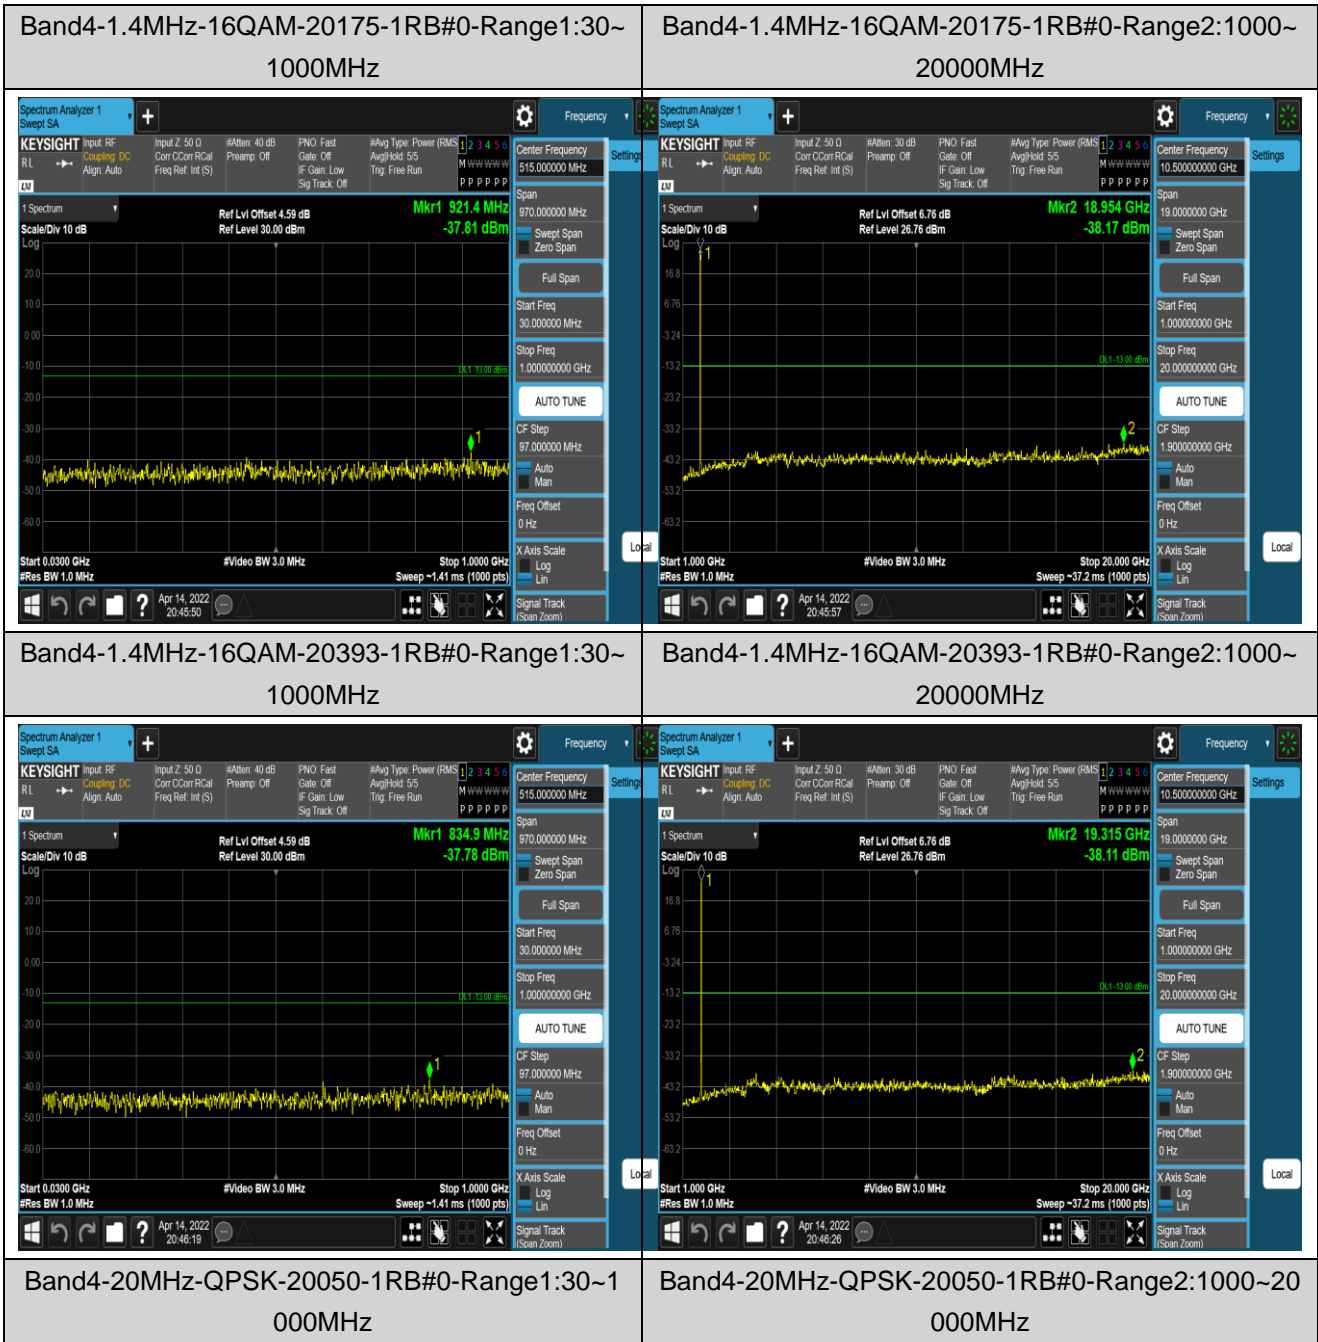

Band4-1.4MHz-QPSK-20393-1RB#0-Range1:30~1 000MHz	Band4-1.4MHz-QPSK-20393-1RB#0-Range2:1000~2 0000MHz
---	--

Band4-1.4MHz-16QAM-19957-1RB#0-Range1:30~ 1000MHz	Band4-1.4MHz-16QAM-19957-1RB#0-Range2:1000~ 20000MHz
--	---

Band4-20MHz-QPSK-20175-1RB#0-Range1:30~1000MHz

Band4-20MHz-QPSK-20175-1RB#0-Range2:1000~20000MHz

Band4-20MHz-QPSK-20300-1RB#0-Range1:30~1000MHz

Band4-20MHz-QPSK-20300-1RB#0-Range2:1000~20000MHz

Band4-20MHz-16QAM-20050-1RB#0-Range1:30~1000MHz

Band4-20MHz-16QAM-20050-1RB#0-Range2:1000~20000MHz

Band5-1.4MHz-16QAM-20407-1RB#0-Range1:30~1000MHz

Band5-1.4MHz-16QAM-20407-1RB#0-Range2:1000~10000MHz

Band5-1.4MHz-16QAM-20525-1RB#0-Range1:30~1000MHz

Band5-1.4MHz-16QAM-20525-1RB#0-Range2:1000~10000MHz