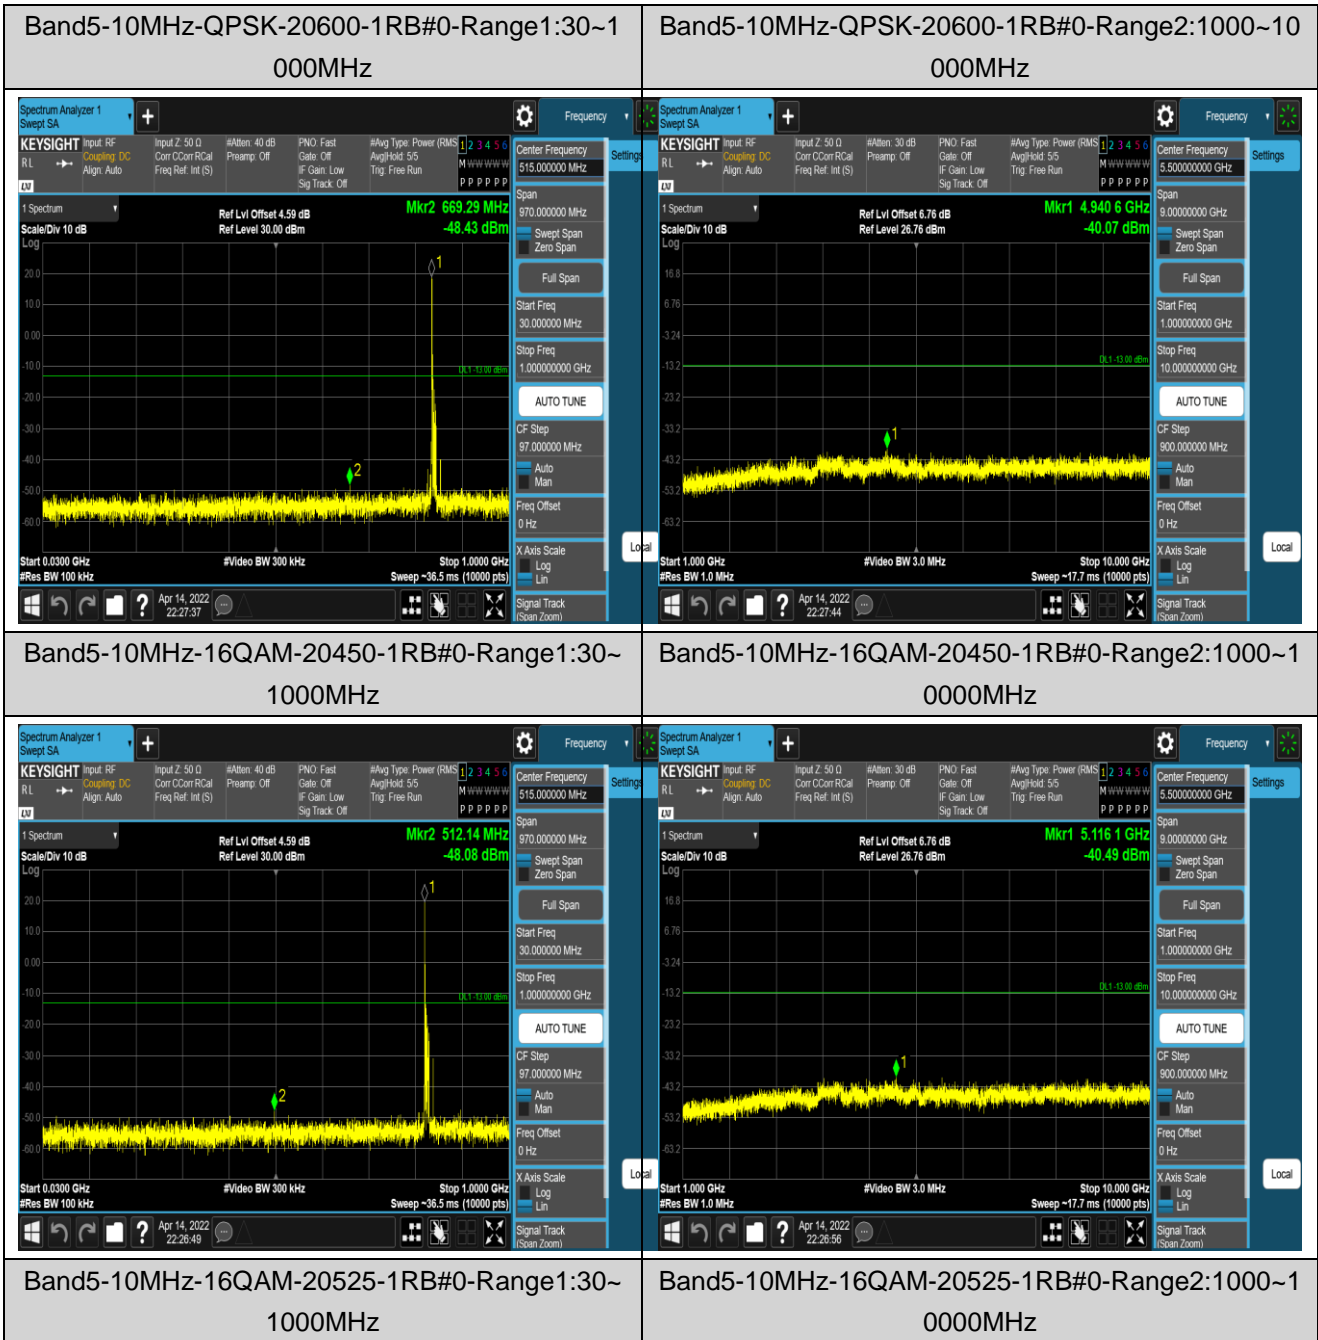

Band4-1.4MHz-QPSK-20393-1RB#0-Range1:30~1 000MHz	Band4-1.4MHz-QPSK-20393-1RB#0-Range2:1000~2 0000MHz
---	--

Band4-1.4MHz-16QAM-19957-1RB#0-Range1:30~ 1000MHz	Band4-1.4MHz-16QAM-19957-1RB#0-Range2:1000~ 20000MHz
--	---

Band4-20MHz-QPSK-20175-1RB#0-Range1:30~1000MHz

Band4-20MHz-QPSK-20175-1RB#0-Range2:1000~20000MHz

Band4-20MHz-QPSK-20300-1RB#0-Range1:30~1000MHz

Band4-20MHz-QPSK-20300-1RB#0-Range2:1000~20000MHz

Band4-20MHz-16QAM-20050-1RB#0-Range1:30~1000MHz

Band4-20MHz-16QAM-20050-1RB#0-Range2:1000~20000MHz

Band5-1.4MHz-16QAM-20407-1RB#0-Range1:30~1000MHz

Band5-1.4MHz-16QAM-20407-1RB#0-Range2:1000~10000MHz

Band5-1.4MHz-16QAM-20525-1RB#0-Range1:30~1000MHz

Band5-1.4MHz-16QAM-20525-1RB#0-Range2:1000~10000MHz

Band5-1.4MHz-16QAM-20643-1RB#0-Range1:30~1000MHz

Band5-1.4MHz-16QAM-20643-1RB#0-Range2:1000~10000MHz

Band5-10MHz-16QAM-20600-1RB#0-Range1:30~1000MHz

Band5-10MHz-16QAM-20600-1RB#0-Range2:1000~10000MHz

Band7-5MHz-QPSK-20775-1RB#0-Range1:30~1000MHz