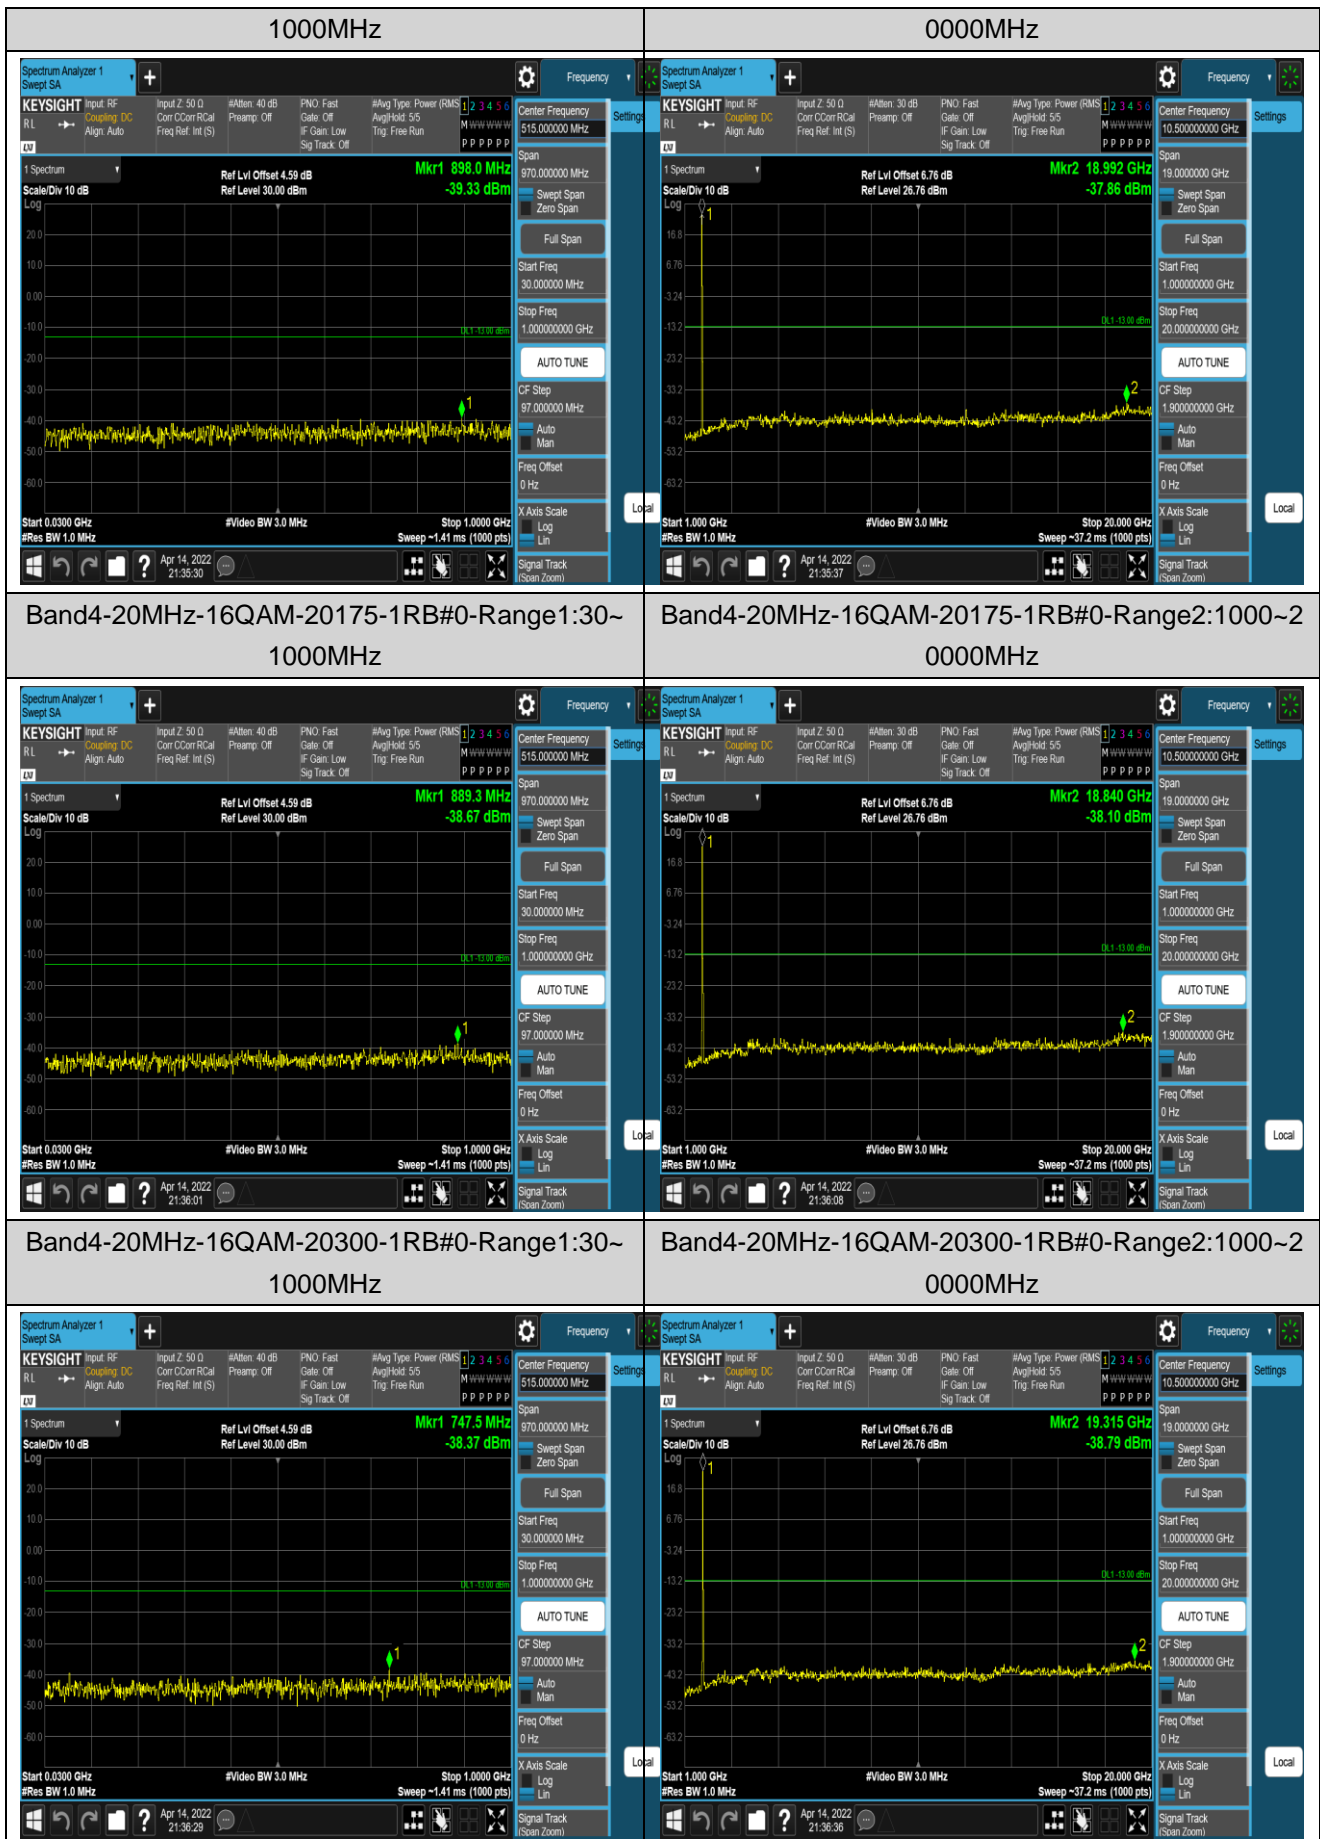

Band4-1.4MHz-QPSK-20393-1RB#0-Range1:30~1 000MHz	Band4-1.4MHz-QPSK-20393-1RB#0-Range2:1000~2 0000MHz
---	--

Band4-1.4MHz-16QAM-19957-1RB#0-Range1:30~ 1000MHz	Band4-1.4MHz-16QAM-19957-1RB#0-Range2:1000~ 20000MHz
--	---

Band4-20MHz-QPSK-20175-1RB#0-Range1:30~1000MHz

Band4-20MHz-QPSK-20175-1RB#0-Range2:1000~20000MHz

Band4-20MHz-QPSK-20300-1RB#0-Range1:30~1000MHz

Band4-20MHz-QPSK-20300-1RB#0-Range2:1000~20000MHz

Band4-20MHz-16QAM-20050-1RB#0-Range1:30~1000MHz

Band4-20MHz-16QAM-20050-1RB#0-Range2:1000~20000MHz

Band5-1.4MHz-16QAM-20407-1RB#0-Range1:30~1000MHz

Band5-1.4MHz-16QAM-20407-1RB#0-Range2:1000~10000MHz

Band5-1.4MHz-16QAM-20525-1RB#0-Range1:30~1000MHz

Band5-1.4MHz-16QAM-20525-1RB#0-Range2:1000~10000MHz

Band5-1.4MHz-16QAM-20643-1RB#0-Range1:30~1000MHz

Band5-1.4MHz-16QAM-20643-1RB#0-Range2:1000~10000MHz

Band5-10MHz-16QAM-20600-1RB#0-Range1:30~1000MHz

Band5-10MHz-16QAM-20600-1RB#0-Range2:1000~10000MHz

Band7-5MHz-QPSK-20775-1RB#0-Range1:30~1000MHz