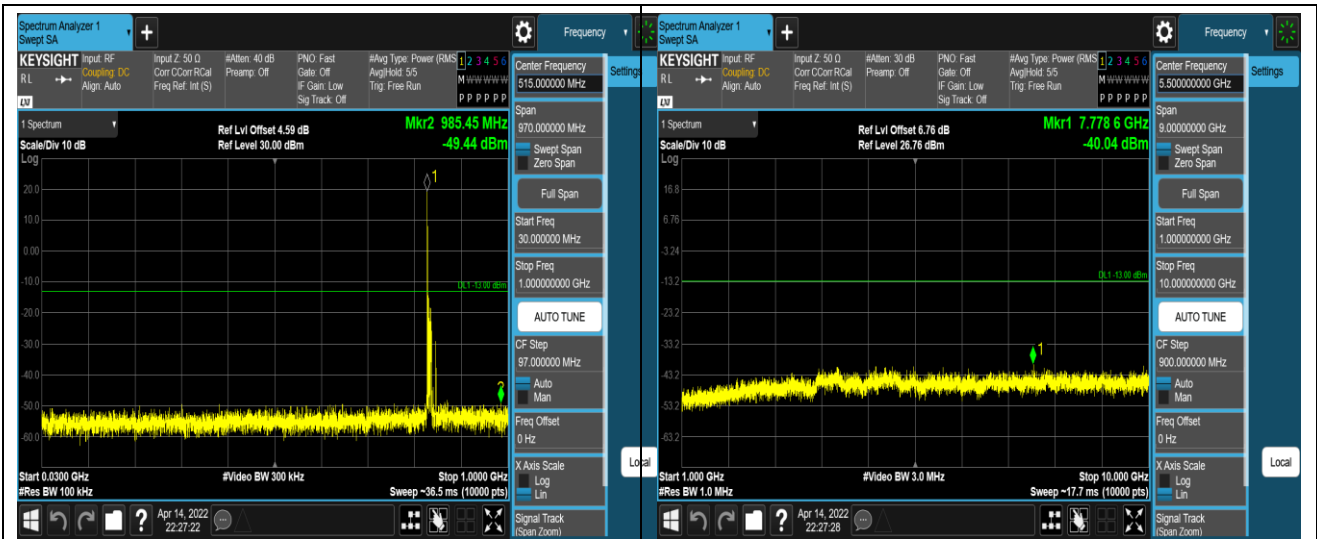

Band5-10MHz-16QAM-20600-1RB#0-Range1:30~1000MHz

Band5-10MHz-16QAM-20600-1RB#0-Range2:1000~10000MHz