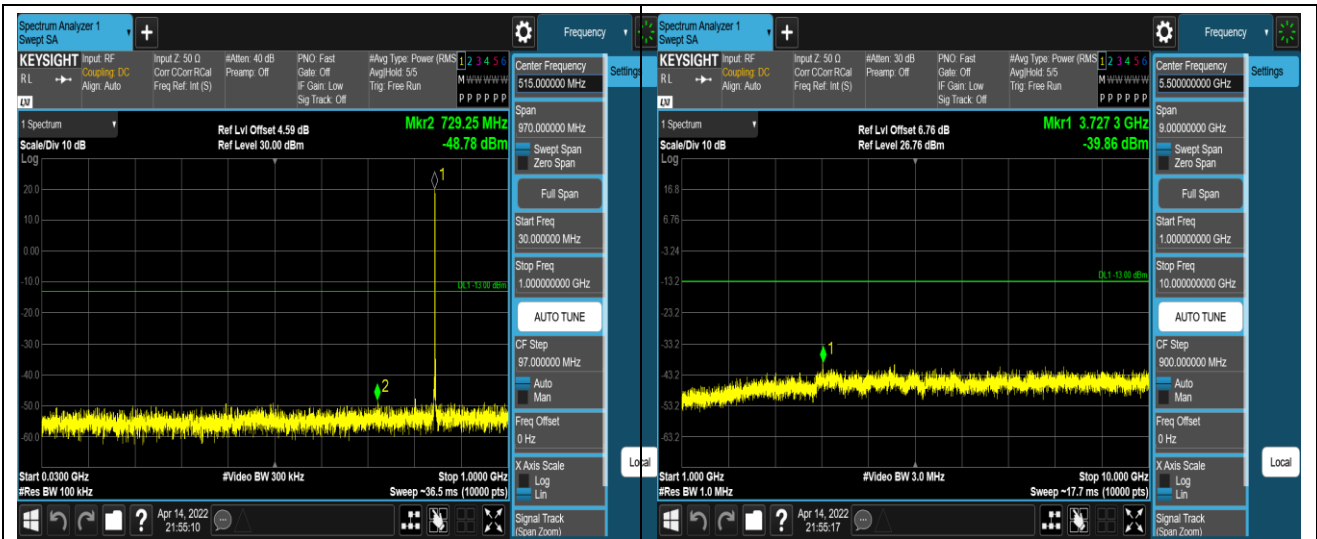

Band4-20MHz-QPSK-20175-1RB#0-Range1:30~1000MHz

Band4-20MHz-QPSK-20175-1RB#0-Range2:1000~20000MHz

Band4-20MHz-QPSK-20300-1RB#0-Range1:30~1000MHz

Band4-20MHz-QPSK-20300-1RB#0-Range2:1000~20000MHz

Band4-20MHz-16QAM-20050-1RB#0-Range1:30~1000MHz

Band4-20MHz-16QAM-20050-1RB#0-Range2:1000~20000MHz

Band5-1.4MHz-16QAM-20407-1RB#0-Range1:30~1000MHz

Band5-1.4MHz-16QAM-20407-1RB#0-Range2:1000~10000MHz

Band5-1.4MHz-16QAM-20525-1RB#0-Range1:30~1000MHz

Band5-1.4MHz-16QAM-20525-1RB#0-Range2:1000~10000MHz