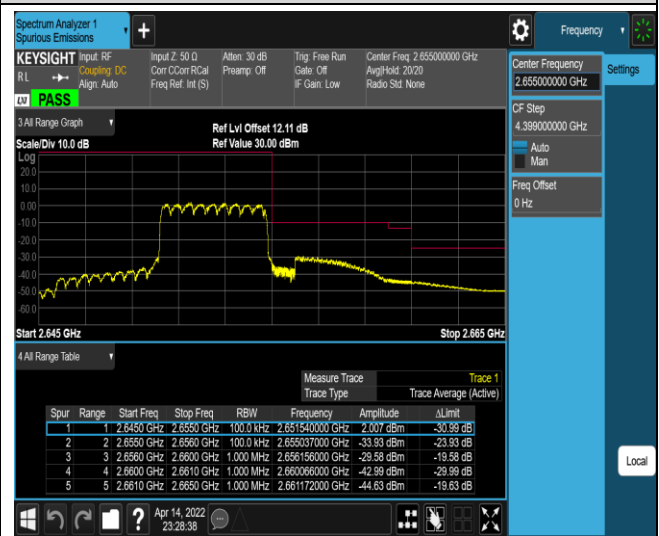

Band41-5MHz-QPSK-40065-25RB#0

Band41-5MHz-QPSK-41215-1RB#0

Band41-5MHz-QPSK-41215-1RB#24

Band41-5MHz-QPSK-41215-25RB#0

Band41-5MHz-16QAM-40065-1RB#0

Band41-5MHz-16QAM-40065-1RB#24

Band41-5MHz-16QAM-40065-25RB#0