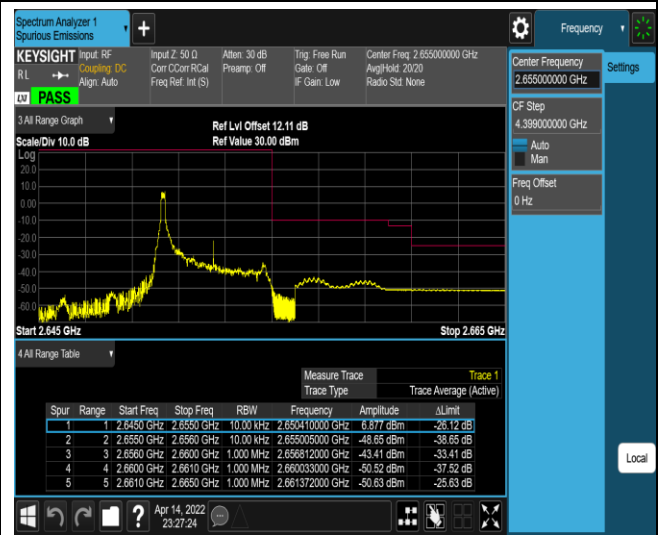

Band41-5MHz-QPSK-40065-25RB#0

Band41-5MHz-QPSK-41215-1RB#0

Band41-5MHz-QPSK-41215-1RB#24

Band41-5MHz-QPSK-41215-25RB#0

Band41-5MHz-16QAM-40065-1RB#0

Band41-5MHz-16QAM-40065-1RB#24

Band41-5MHz-16QAM-40065-25RB#0