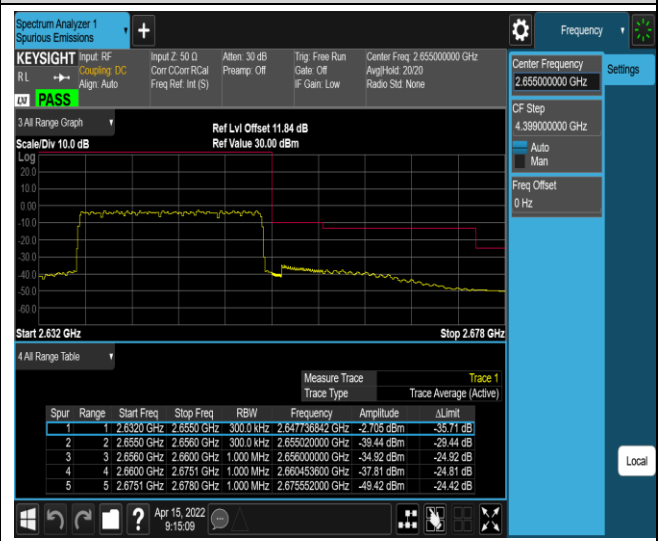

Band41-20MHz-16QAM-41140-100RB#0