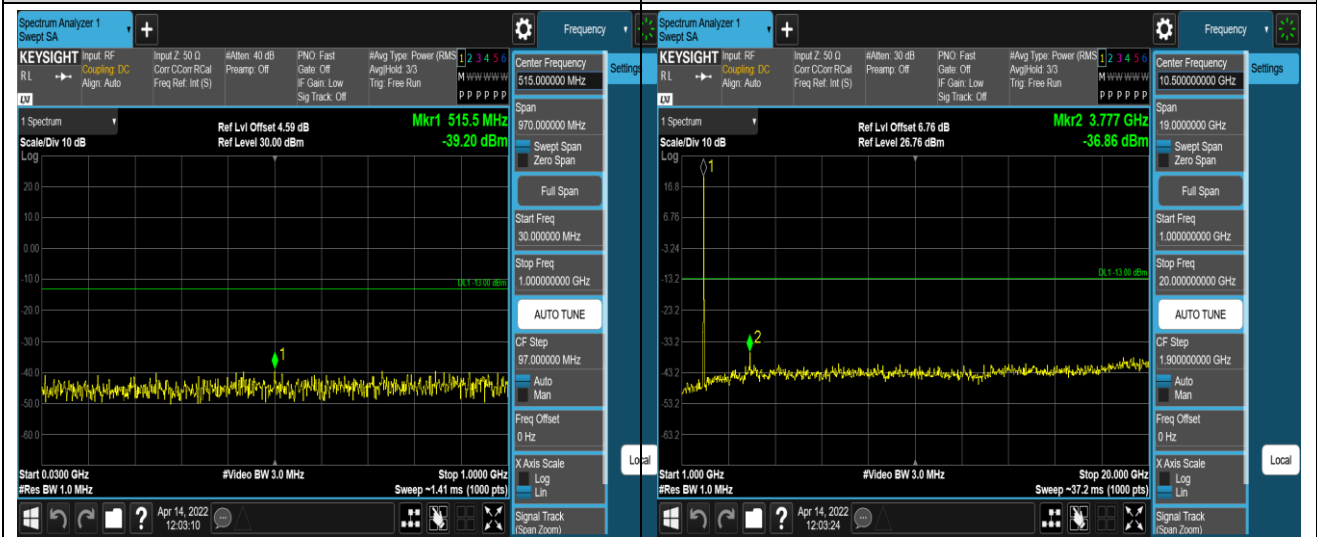

Band2-20MHz-16QAM-19100-1RB#0-Range1:30~1000MHz

Band2-20MHz-16QAM-19100-1RB#0-Range2:1000~2000MHz

Band4-1.4MHz-QPSK-19957-1RB#0-Range1:30~1000MHz

Band4-1.4MHz-QPSK-19957-1RB#0-Range2:1000~2000MHz