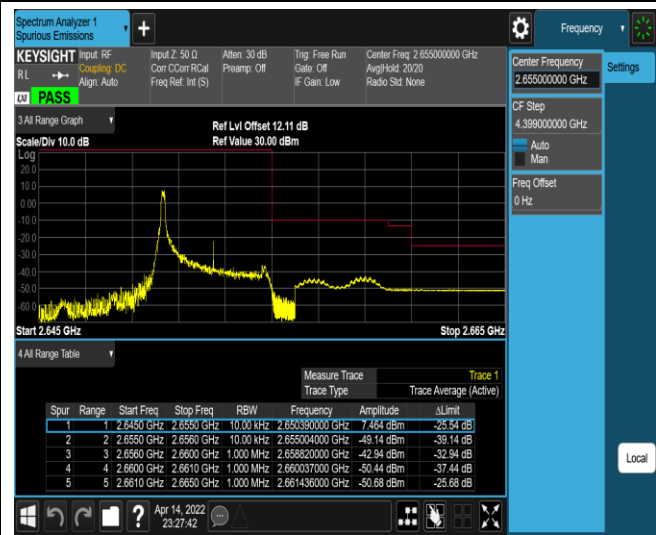

Band41-5MHz-16QAM-41215-1RB#0

Band41-5MHz-16QAM-41215-25RB#0