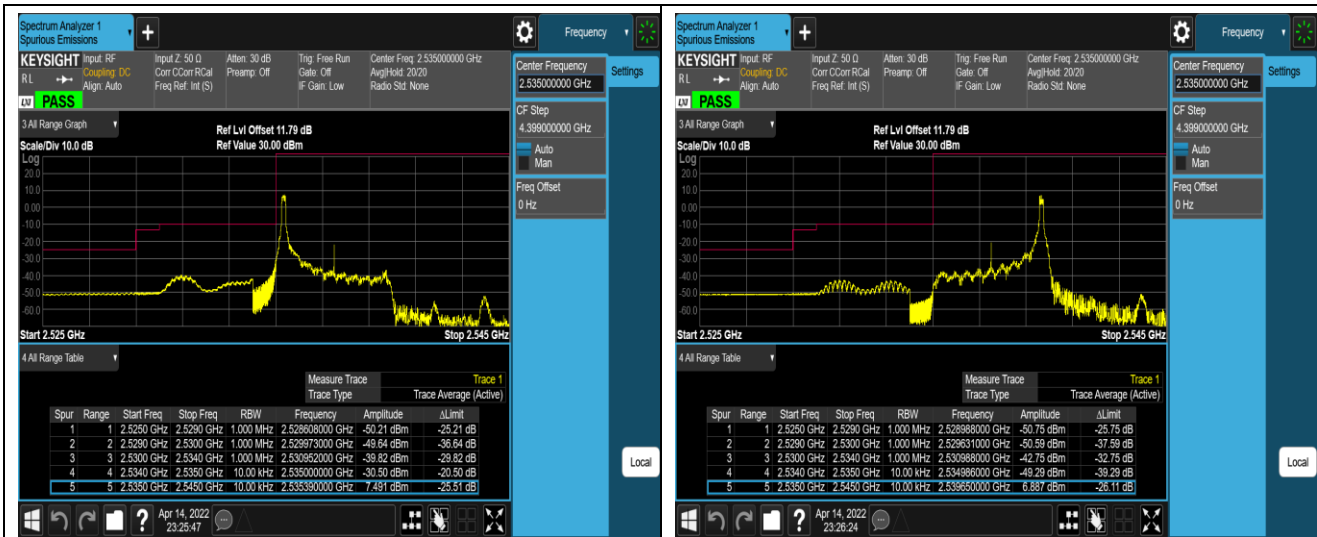

Band41-5MHz-QPSK-40065-25RB#0

Band41-5MHz-QPSK-41215-1RB#0

Band41-5MHz-QPSK-41215-1RB#24

Band41-5MHz-QPSK-41215-25RB#0

Band41-5MHz-16QAM-40065-1RB#0

Band41-5MHz-16QAM-40065-1RB#24

Band41-5MHz-16QAM-40065-25RB#0