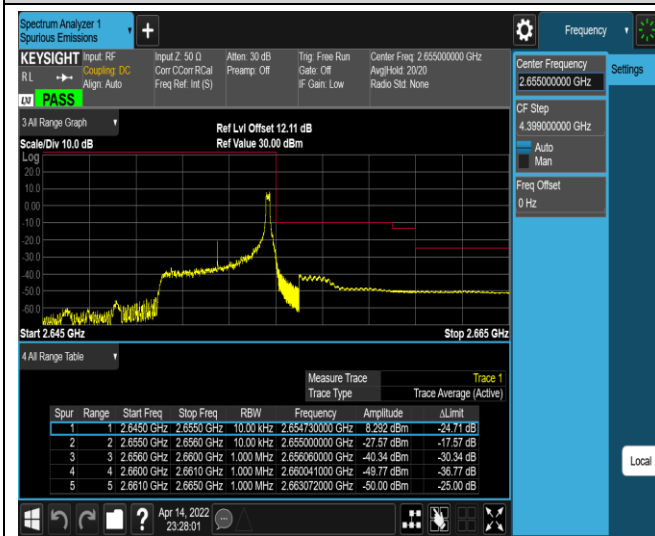

Band41-5MHz-QPSK-40065-25RB#0

Band41-5MHz-QPSK-41215-1RB#0

Band41-5MHz-QPSK-41215-1RB#24

Band41-5MHz-QPSK-41215-25RB#0

Band41-5MHz-16QAM-40065-1RB#0

Band41-5MHz-16QAM-40065-1RB#24

Band41-5MHz-16QAM-40065-25RB#0