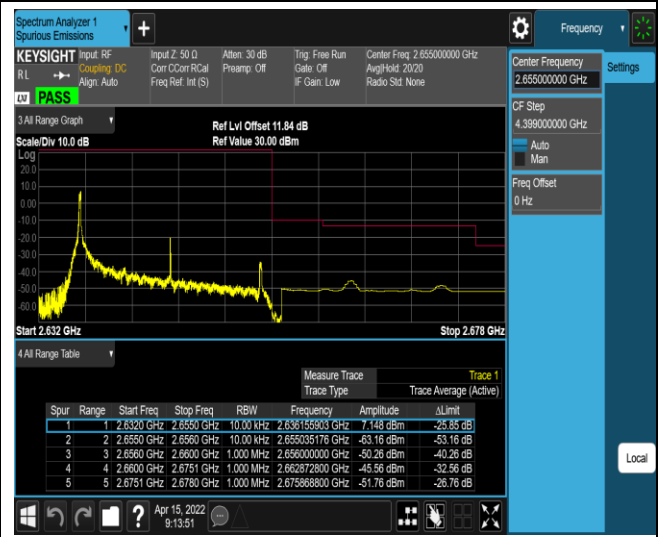

Band41-5MHz-16QAM-41215-1RB#0

Band41-5MHz-16QAM-41215-1RB#24

Band41-5MHz-16QAM-41215-25RB#0

Band41-20MHz-QPSK-40140-1RB#0

Band41-20MHz-QPSK-40140-1RB#99

Band41-20MHz-16QAM-40140-100RB#0

Band41-20MHz-16QAM-41140-1RB#0