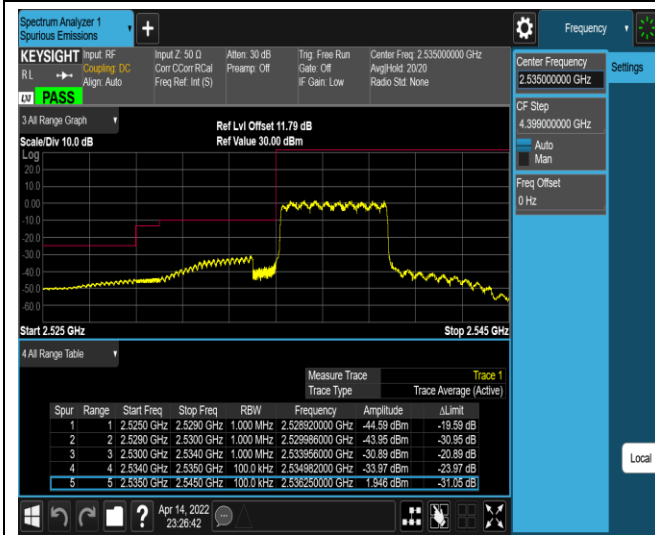

Band41-5MHz-QPSK-40065-25RB#0

Band41-5MHz-QPSK-41215-1RB#0

Band41-5MHz-QPSK-41215-1RB#24

Band41-5MHz-QPSK-41215-25RB#0

Band41-5MHz-16QAM-40065-1RB#0

Band41-5MHz-16QAM-40065-1RB#24

Band41-5MHz-16QAM-40065-25RB#0