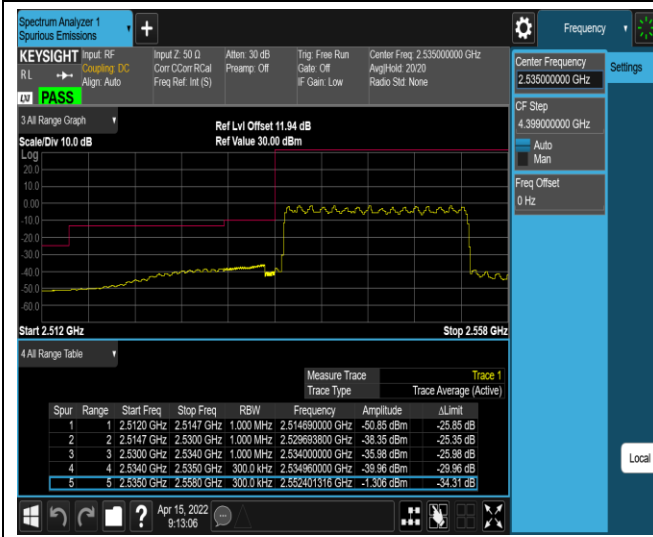

Band41-5MHz-16QAM-41215-1RB#0

Band41-5MHz-16QAM-41215-1RB#24

Band41-5MHz-16QAM-41215-25RB#0

Band41-20MHz-QPSK-40140-1RB#0

Band41-20MHz-QPSK-40140-1RB#99

Band41-20MHz-16QAM-40140-100RB#0

Band41-20MHz-16QAM-41140-1RB#0