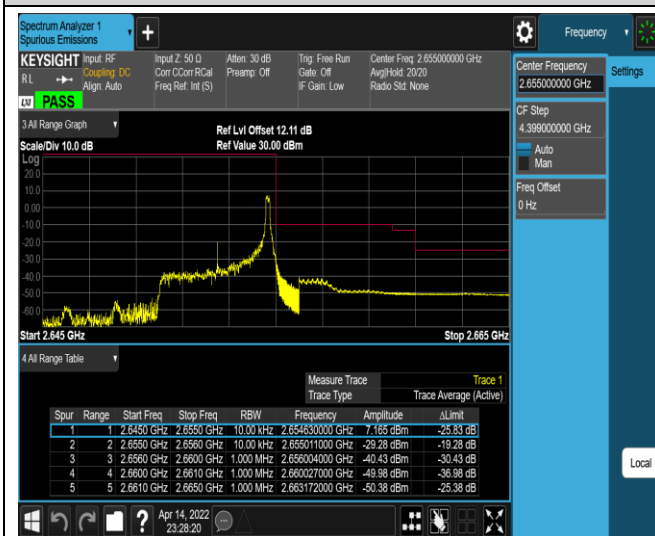

Band41-5MHz-16QAM-41215-1RB#24

Band41-20MHz-QPSK-40140-1RB#0