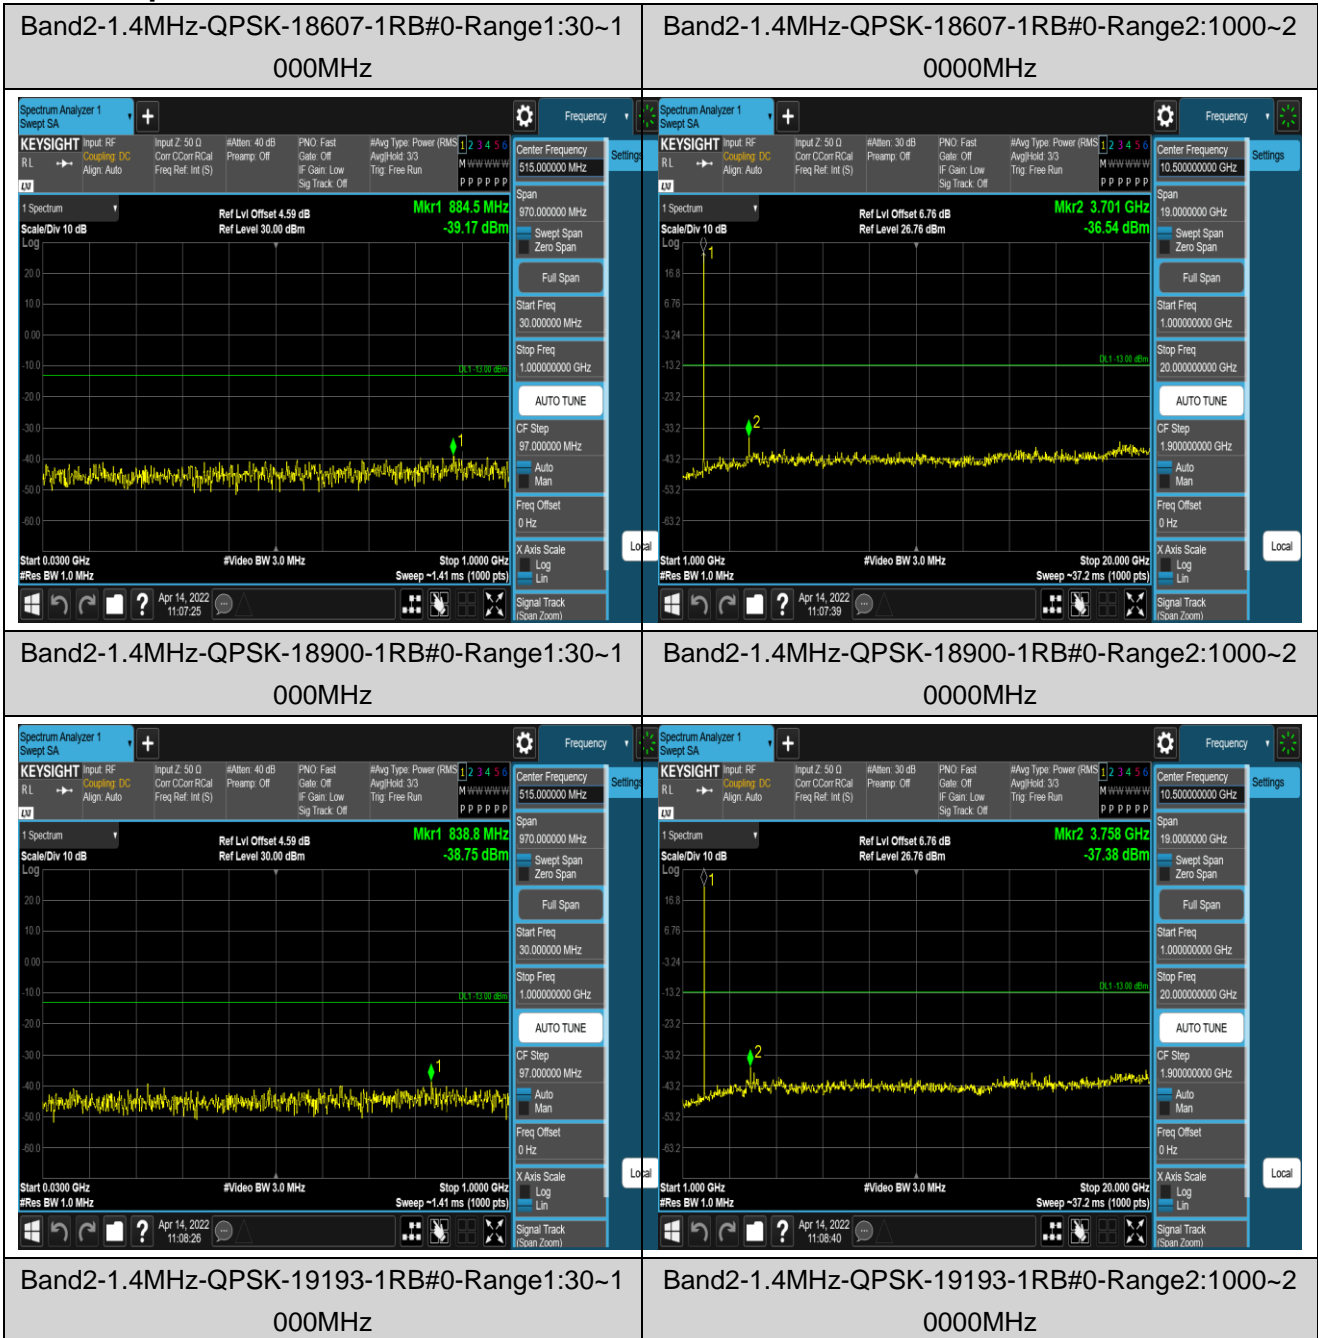

Test Graphs