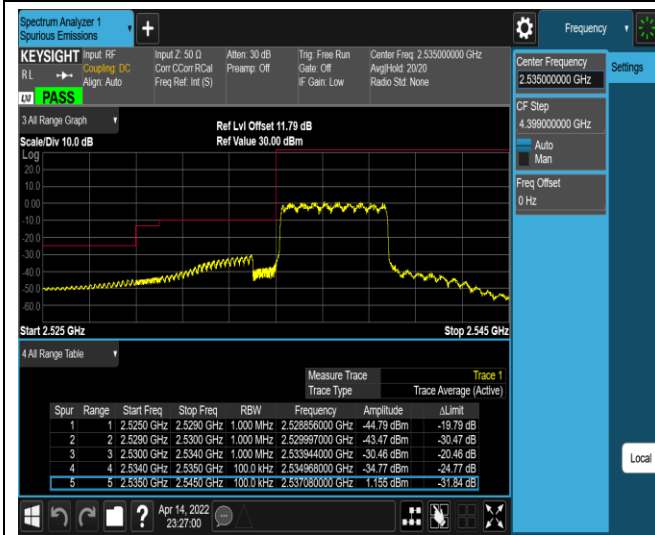

Band41-5MHz-16QAM-40065-25RB#0

Band41-5MHz-16QAM-41215-1RB#24