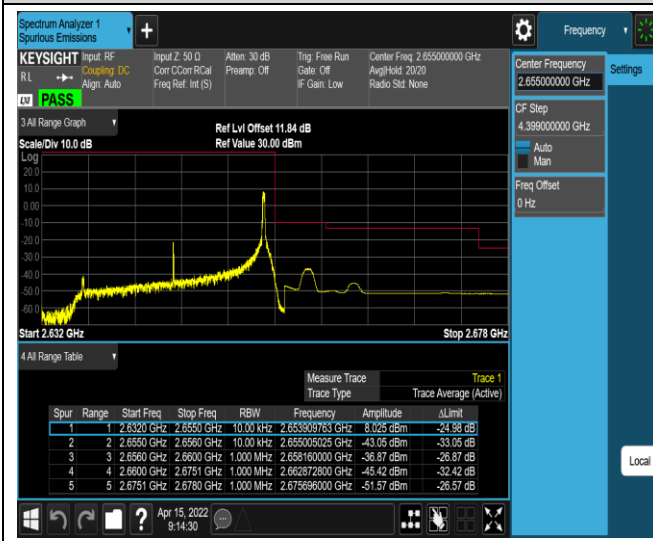

Band41-20MHz-16QAM-41140-1RB#99