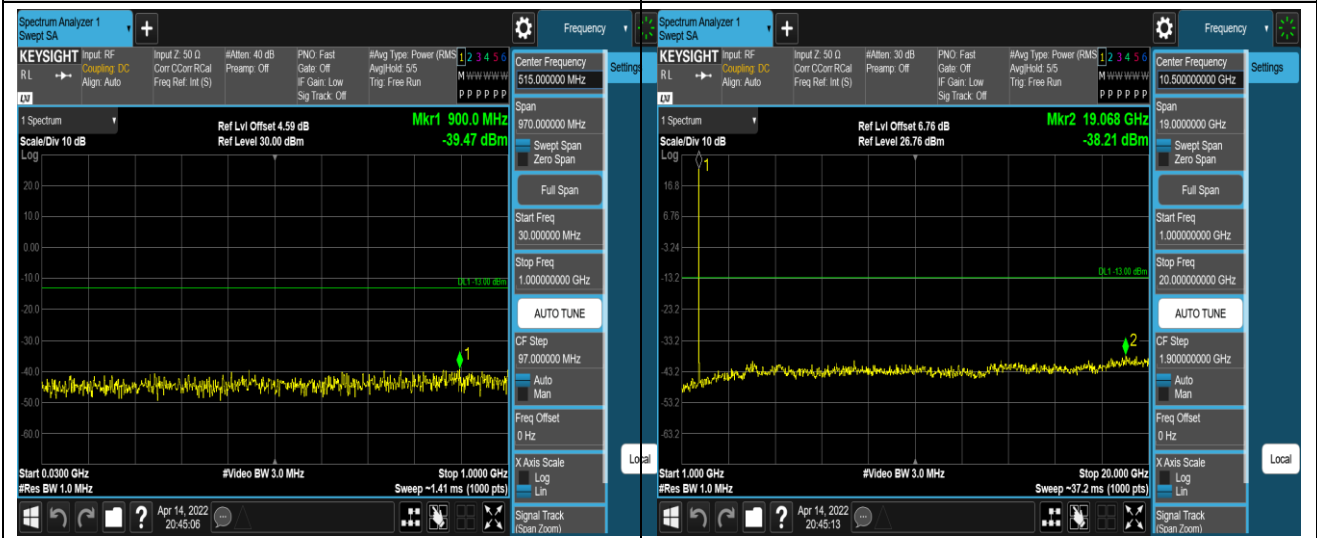

Band4-1.4MHz-QPSK-19957-1RB#0-Range1:30~1000MHz

Band4-1.4MHz-QPSK-19957-1RB#0-Range2:1000~2000MHz

Band4-1.4MHz-QPSK-20175-1RB#0-Range1:30~1000MHz

Band4-1.4MHz-QPSK-20175-1RB#0-Range2:1000~2000MHz