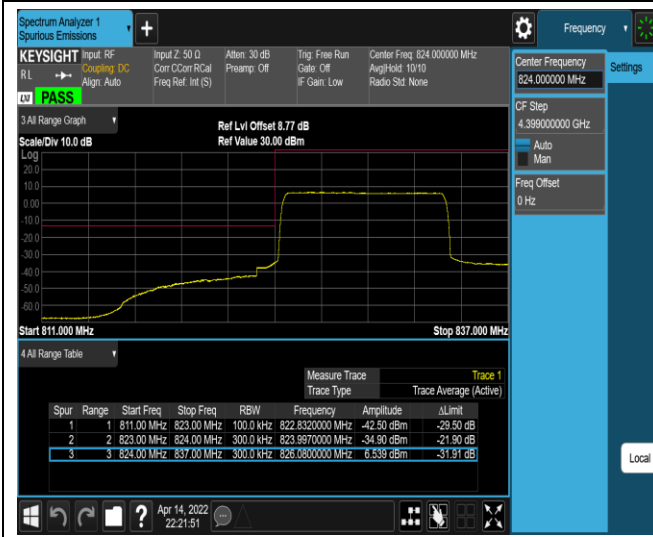

Band5-10MHz-QPSK-20450-1RB#0

Band5-10MHz-QPSK-20450-1RB#49

Band5-10MHz-QPSK-20450-50RB#0

Band5-10MHz-QPSK-20600-1RB#0

Band5-10MHz-QPSK-20600-1RB#49

Band5-10MHz-QPSK-20600-50RB#0

Band5-10MHz-16QAM-20450-1RB#0