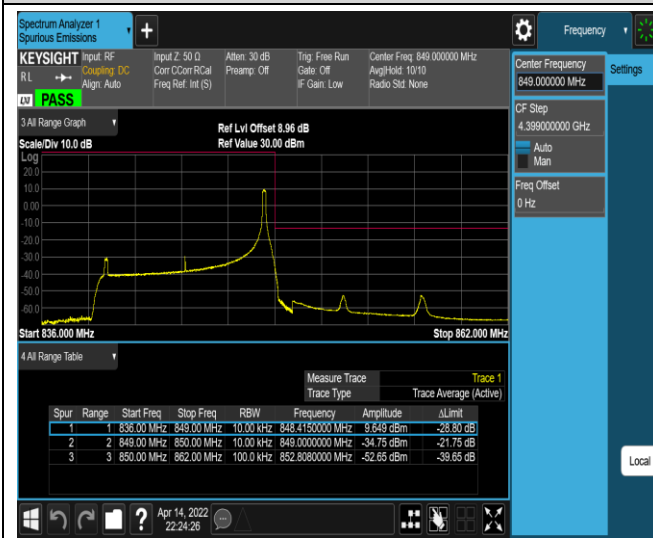

Band5-10MHz-QPSK-20450-1RB#0

Band5-10MHz-QPSK-20450-1RB#49

Band5-10MHz-QPSK-20450-50RB#0

Band5-10MHz-QPSK-20600-1RB#0

Band5-10MHz-QPSK-20600-1RB#49

Band5-10MHz-QPSK-20600-50RB#0

Band5-10MHz-16QAM-20450-1RB#0