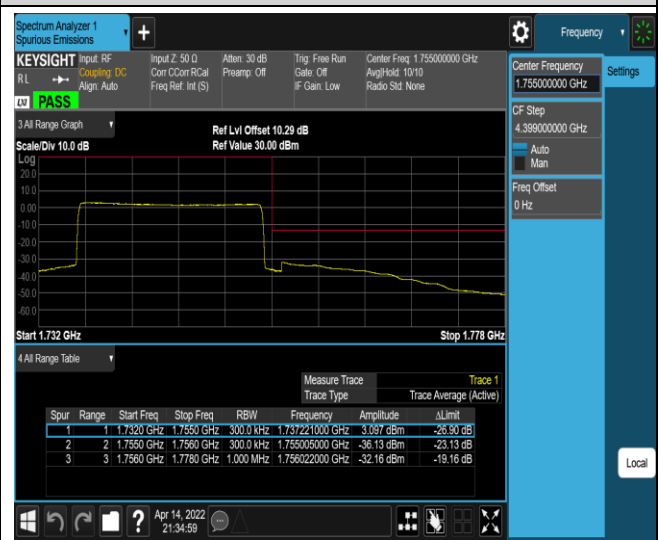

Band4-1.4MHz-16QAM-19957-6RB#0

Band4-1.4MHz-16QAM-20393-1RB#0

Band4-1.4MHz-16QAM-20393-1RB#5

Band4-1.4MHz-16QAM-20393-6RB#0

Band4-20MHz-QPSK-20050-1RB#0

Band4-20MHz-QPSK-20050-1RB#99

Band4-20MHz-QPSK-20050-100RB#0

Band4-20MHz-QPSK-20300-1RB#0

Band4-20MHz-QPSK-20300-1RB#99

Band4-20MHz-QPSK-20300-100RB#0

Band4-20MHz-16QAM-20050-1RB#0

Band4-20MHz-16QAM-20050-1RB#99

Band4-20MHz-16QAM-20050-100RB#0

Band4-20MHz-16QAM-20300-1RB#0

Band4-20MHz-16QAM-20300-1RB#99

Band4-20MHz-16QAM-20300-100RB#0

Band5-1.4MHz-QPSK-20407-1RB#0

Band5-1.4MHz-QPSK-20407-1RB#5

Band5-1.4MHz-QPSK-20407-6RB#0

Band5-1.4MHz-QPSK-20643-1RB#0

Band5-1.4MHz-QPSK-20643-1RB#5