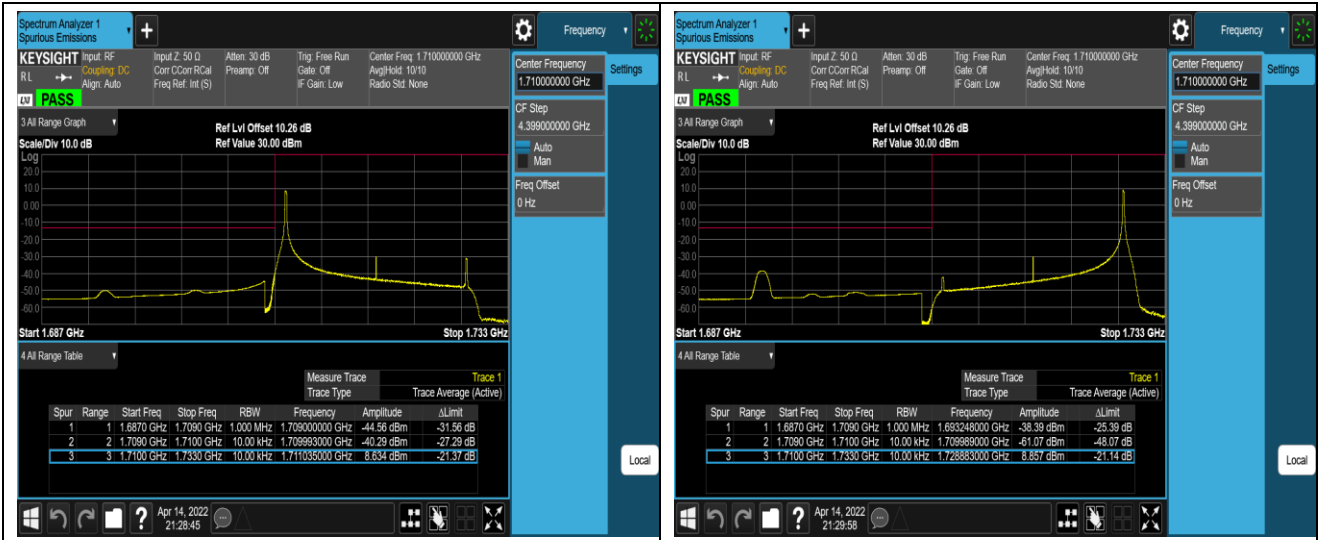

Band4-20MHz-QPSK-20300-1RB#0

Band4-20MHz-QPSK-20300-1RB#99

Band4-20MHz-QPSK-20300-100RB#0

Band4-20MHz-16QAM-20050-1RB#0

Band4-20MHz-16QAM-20050-1RB#99

Band4-20MHz-16QAM-20050-100RB#0

Band4-20MHz-16QAM-20300-1RB#0

Band4-20MHz-16QAM-20300-1RB#99

Band4-20MHz-16QAM-20300-100RB#0

Band5-1.4MHz-QPSK-20407-1RB#0

Band5-1.4MHz-QPSK-20407-1RB#5

Band5-1.4MHz-QPSK-20407-6RB#0

Band5-1.4MHz-QPSK-20643-1RB#0

Band5-1.4MHz-QPSK-20643-1RB#5