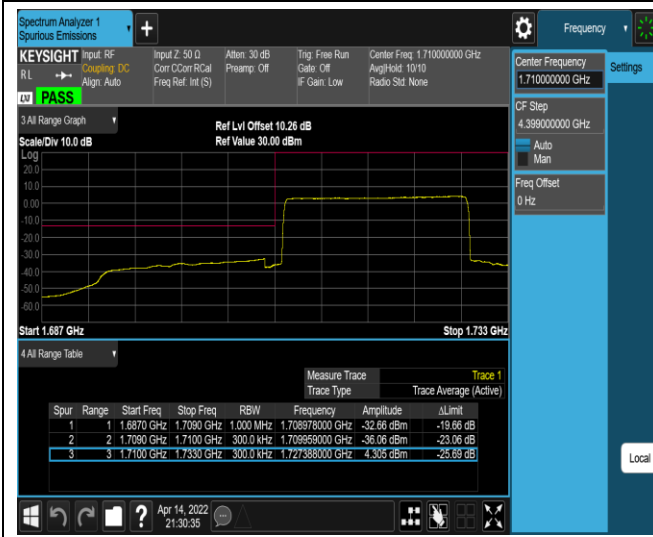

Band4-1.4MHz-16QAM-19957-6RB#0

Band4-1.4MHz-16QAM-20393-1RB#0

Band4-1.4MHz-16QAM-20393-1RB#5

Band4-1.4MHz-16QAM-20393-6RB#0

Band4-20MHz-QPSK-20050-1RB#0

Band4-20MHz-QPSK-20050-1RB#99

Band4-20MHz-QPSK-20050-100RB#0

Band4-20MHz-QPSK-20300-1RB#0

Band4-20MHz-QPSK-20300-1RB#99

Band4-20MHz-QPSK-20300-100RB#0

Band4-20MHz-16QAM-20050-1RB#0

Band4-20MHz-16QAM-20050-1RB#99

Band4-20MHz-16QAM-20050-100RB#0

Band4-20MHz-16QAM-20300-1RB#0