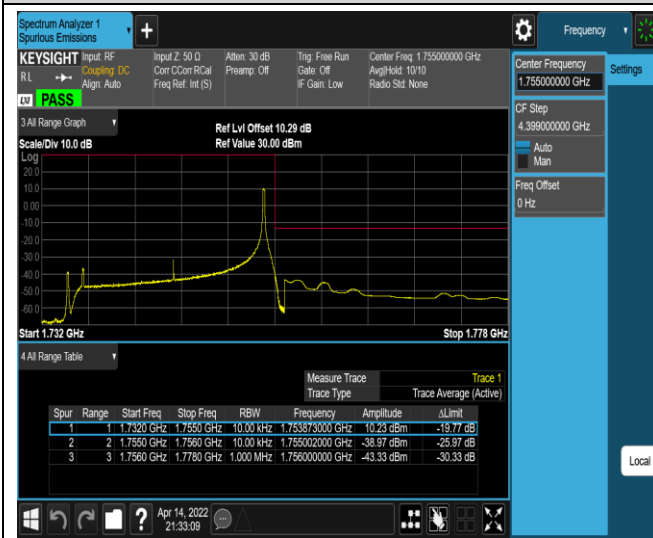

Band4-1.4MHz-16QAM-19957-6RB#0

Band4-1.4MHz-16QAM-20393-1RB#0

Band4-1.4MHz-16QAM-20393-1RB#5

Band4-1.4MHz-16QAM-20393-6RB#0

Band4-20MHz-QPSK-20050-1RB#0

Band4-20MHz-QPSK-20050-1RB#99

Band4-20MHz-QPSK-20050-100RB#0

Band4-20MHz-QPSK-20300-1RB#0

Band4-20MHz-QPSK-20300-1RB#99

Band4-20MHz-QPSK-20300-100RB#0

Band4-20MHz-16QAM-20050-1RB#0

Band4-20MHz-16QAM-20050-1RB#99

Band4-20MHz-16QAM-20050-100RB#0

Band4-20MHz-16QAM-20300-1RB#0