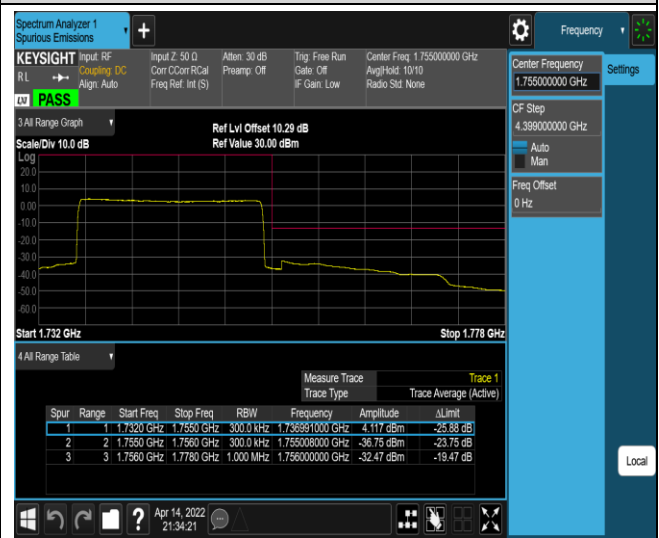

Band4-1.4MHz-16QAM-19957-6RB#0

Band4-1.4MHz-16QAM-20393-1RB#0

Band4-1.4MHz-16QAM-20393-1RB#5

Band4-1.4MHz-16QAM-20393-6RB#0

Band4-20MHz-QPSK-20050-1RB#0

Band4-20MHz-QPSK-20050-1RB#99

Band4-20MHz-QPSK-20050-100RB#0

Band4-20MHz-QPSK-20300-1RB#0

Band4-20MHz-QPSK-20300-1RB#99

Band4-20MHz-QPSK-20300-100RB#0

Band4-20MHz-16QAM-20050-1RB#0

Band4-20MHz-16QAM-20050-1RB#99

Band4-20MHz-16QAM-20050-100RB#0

Band4-20MHz-16QAM-20300-1RB#0

Band4-20MHz-16QAM-20300-1RB#99

Band4-20MHz-16QAM-20300-100RB#0

Band5-1.4MHz-QPSK-20407-1RB#0

Band5-1.4MHz-QPSK-20407-1RB#5

Band5-1.4MHz-QPSK-20407-6RB#0

Band5-1.4MHz-QPSK-20643-1RB#0

Band5-1.4MHz-QPSK-20643-1RB#5