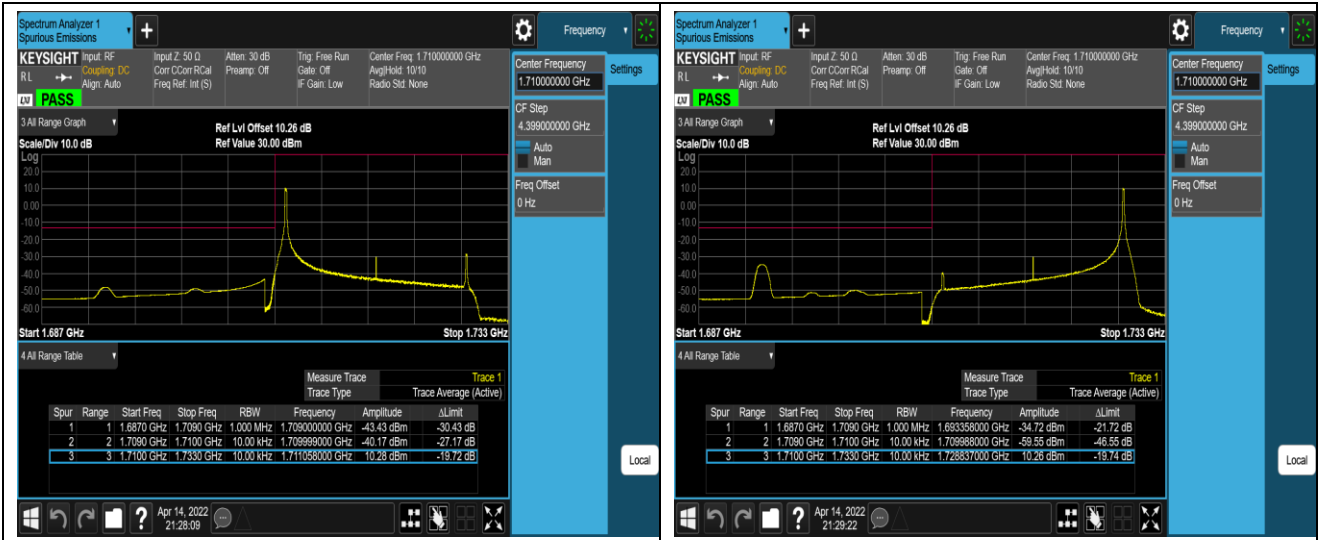

Band4-1.4MHz-16QAM-19957-6RB#0

Band4-1.4MHz-16QAM-20393-1RB#0

Band4-1.4MHz-16QAM-20393-1RB#5

Band4-1.4MHz-16QAM-20393-6RB#0

Band4-20MHz-QPSK-20050-1RB#0

Band4-20MHz-QPSK-20050-1RB#99

Band4-20MHz-QPSK-20050-100RB#0

Band4-20MHz-QPSK-20300-1RB#0

Band4-20MHz-QPSK-20300-1RB#99

Band4-20MHz-QPSK-20300-100RB#0

Band4-20MHz-16QAM-20050-1RB#0

Band4-20MHz-16QAM-20050-1RB#99

Band4-20MHz-16QAM-20050-100RB#0

Band4-20MHz-16QAM-20300-1RB#0