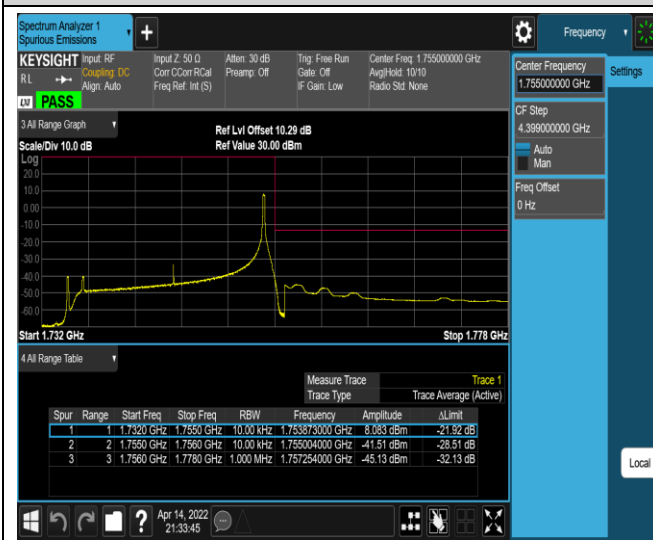

Band4-1.4MHz-16QAM-19957-6RB#0

Band4-1.4MHz-16QAM-20393-1RB#0

Band4-1.4MHz-16QAM-20393-1RB#5

Band4-1.4MHz-16QAM-20393-6RB#0

Band4-20MHz-QPSK-20050-1RB#0

Band4-20MHz-QPSK-20050-1RB#99

Band4-20MHz-QPSK-20050-100RB#0

Band4-20MHz-QPSK-20300-1RB#0

Band4-20MHz-QPSK-20300-1RB#99

Band4-20MHz-QPSK-20300-100RB#0

Band4-20MHz-16QAM-20050-1RB#0

Band4-20MHz-16QAM-20050-1RB#99

Band4-20MHz-16QAM-20050-100RB#0

Band4-20MHz-16QAM-20300-1RB#0

Band4-20MHz-16QAM-20300-1RB#99

Band4-20MHz-16QAM-20300-100RB#0

Band5-1.4MHz-QPSK-20407-1RB#0

Band5-1.4MHz-QPSK-20407-1RB#5

Band5-1.4MHz-QPSK-20407-6RB#0

Band5-1.4MHz-QPSK-20643-1RB#0

Band5-1.4MHz-QPSK-20643-1RB#5