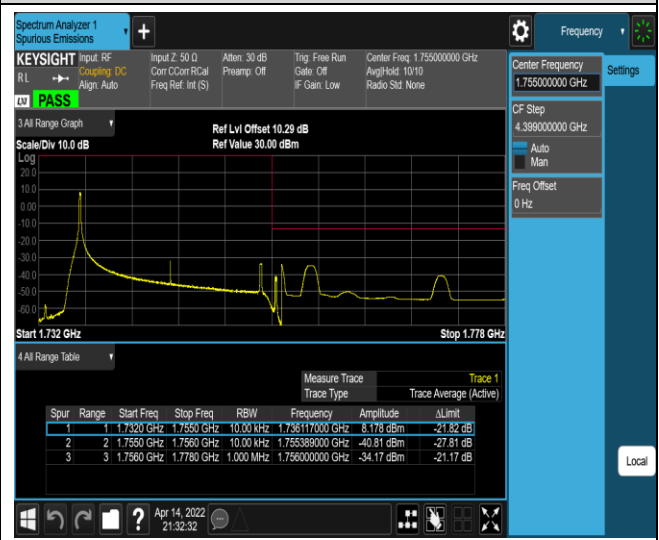

Band4-20MHz-QPSK-20300-1RB#0

Band4-20MHz-QPSK-20300-1RB#99

Band4-20MHz-QPSK-20300-100RB#0

Band4-20MHz-16QAM-20050-1RB#0

Band4-20MHz-16QAM-20050-1RB#99

Band4-20MHz-16QAM-20050-100RB#0

Band4-20MHz-16QAM-20300-1RB#0

Band4-20MHz-16QAM-20300-1RB#99

Band4-20MHz-16QAM-20300-100RB#0

Band5-1.4MHz-QPSK-20407-1RB#0

Band5-1.4MHz-QPSK-20407-1RB#5

Band5-1.4MHz-QPSK-20407-6RB#0

Band5-1.4MHz-QPSK-20643-1RB#0

Band5-1.4MHz-QPSK-20643-1RB#5