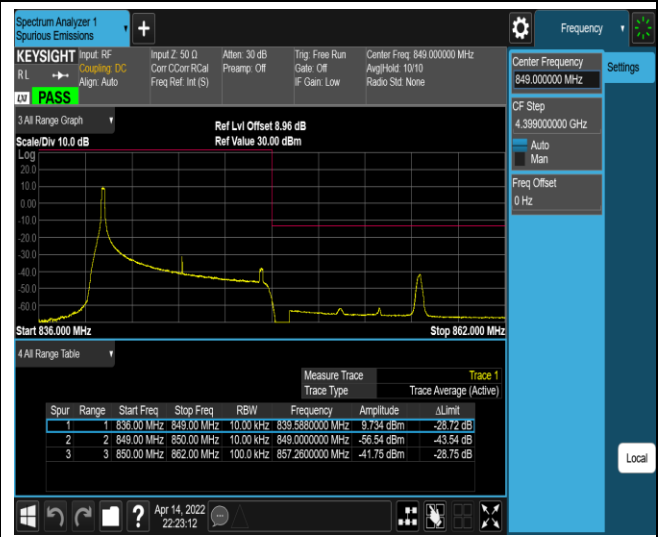

Band5-10MHz-QPSK-20450-1RB#0

Band5-10MHz-QPSK-20450-1RB#49

Band5-10MHz-QPSK-20450-50RB#0

Band5-10MHz-QPSK-20600-1RB#0

Band5-10MHz-QPSK-20600-1RB#49

Band5-10MHz-QPSK-20600-50RB#0

Band5-10MHz-16QAM-20450-1RB#0