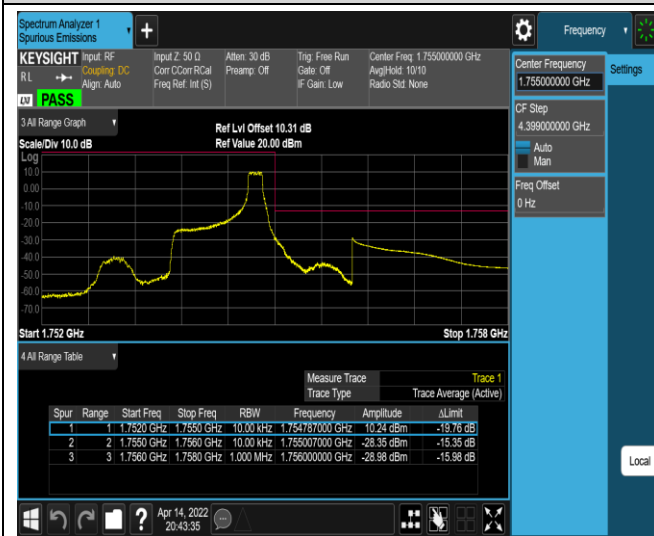

Band4-1.4MHz-16QAM-19957-6RB#0

Band4-1.4MHz-16QAM-20393-1RB#0

Band4-1.4MHz-16QAM-20393-1RB#5

Band4-1.4MHz-16QAM-20393-6RB#0

Band4-20MHz-QPSK-20050-1RB#0

Band4-20MHz-QPSK-20050-1RB#99

Band4-20MHz-QPSK-20050-100RB#0

Band4-20MHz-QPSK-20300-1RB#0

Band4-20MHz-QPSK-20300-1RB#99

Band4-20MHz-QPSK-20300-100RB#0

Band4-20MHz-16QAM-20050-1RB#0

Band4-20MHz-16QAM-20050-1RB#99

Band4-20MHz-16QAM-20050-100RB#0

Band4-20MHz-16QAM-20300-1RB#0