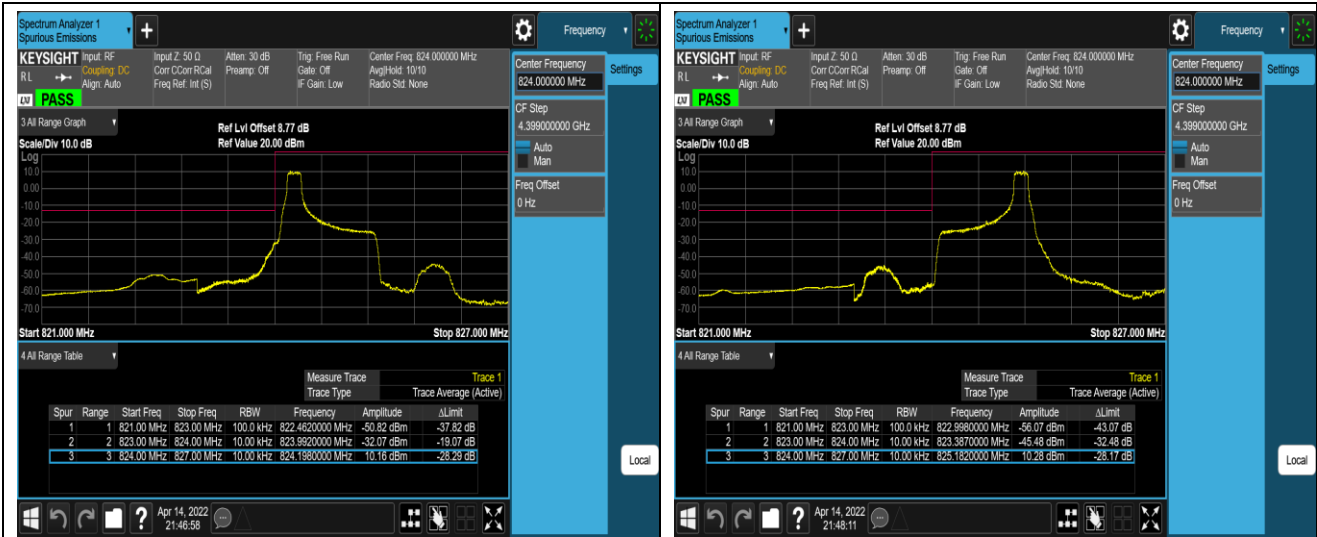

Band4-20MHz-QPSK-20300-1RB#0

Band4-20MHz-QPSK-20300-1RB#99

Band4-20MHz-QPSK-20300-100RB#0

Band4-20MHz-16QAM-20050-1RB#0

Band4-20MHz-16QAM-20050-1RB#99

Band4-20MHz-16QAM-20050-100RB#0

Band4-20MHz-16QAM-20300-1RB#0

Band4-20MHz-16QAM-20300-1RB#99

Band4-20MHz-16QAM-20300-100RB#0

Band5-1.4MHz-QPSK-20407-1RB#0

Band5-1.4MHz-QPSK-20407-1RB#5

Band5-1.4MHz-QPSK-20407-6RB#0

Band5-1.4MHz-QPSK-20643-1RB#0

Band5-1.4MHz-QPSK-20643-1RB#5