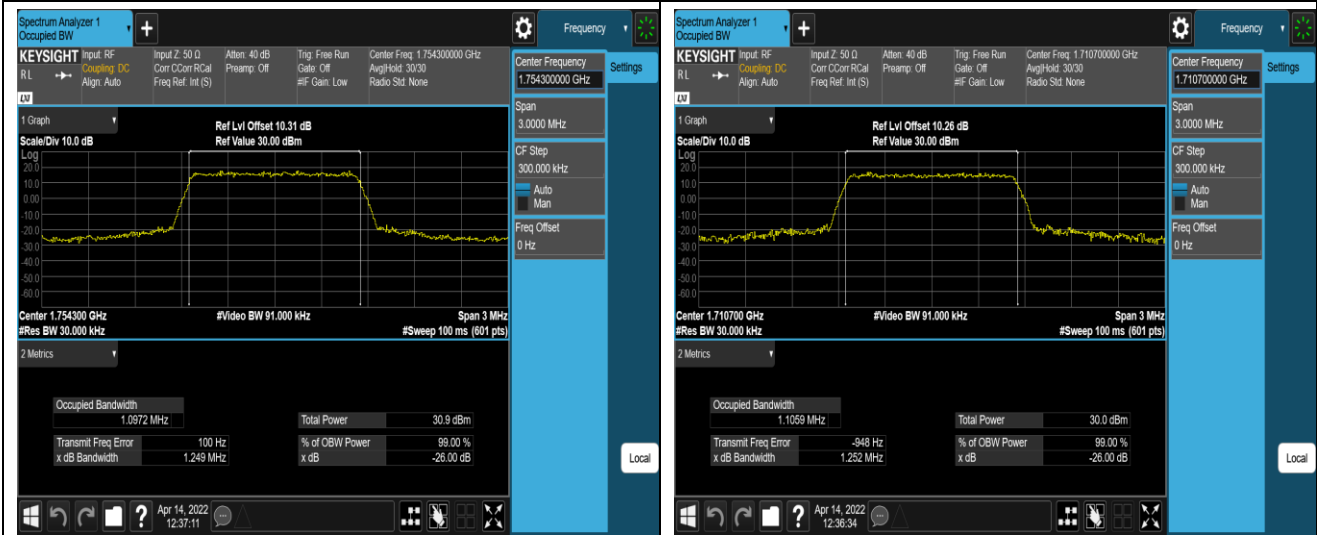

Band2-15MHz-16QAM-18675-75RB#0

Band2-15MHz-16QAM-18900-75RB#0

Band2-15MHz-16QAM-19125-75RB#0

Band2-20MHz-QPSK-18700-100RB#0

Band2-20MHz-QPSK-18900-100RB#0

Band4-1.4MHz-QPSK-20393-6RB#0

Band4-1.4MHz-16QAM-19957-6RB#0