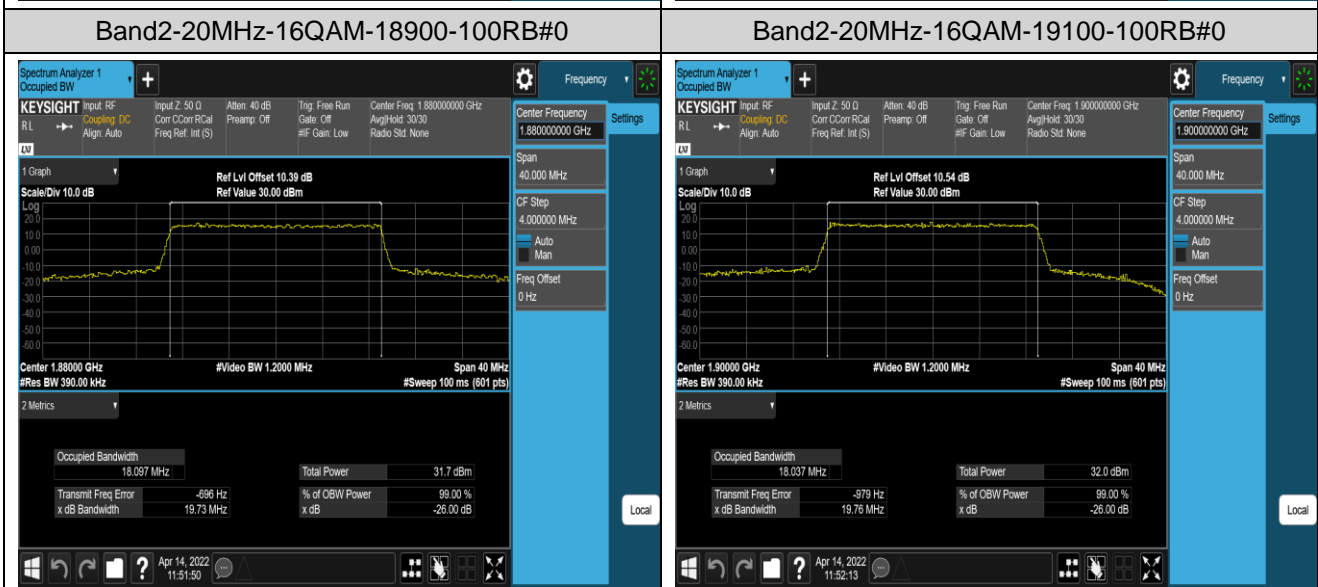

Band2-15MHz-16QAM-18675-75RB#0

Band2-15MHz-16QAM-18900-75RB#0

Band2-15MHz-16QAM-19125-75RB#0

Band2-20MHz-QPSK-18700-100RB#0

Band2-20MHz-QPSK-18900-100RB#0

Band4-1.4MHz-QPSK-20393-6RB#0

Band4-1.4MHz-16QAM-19957-6RB#0