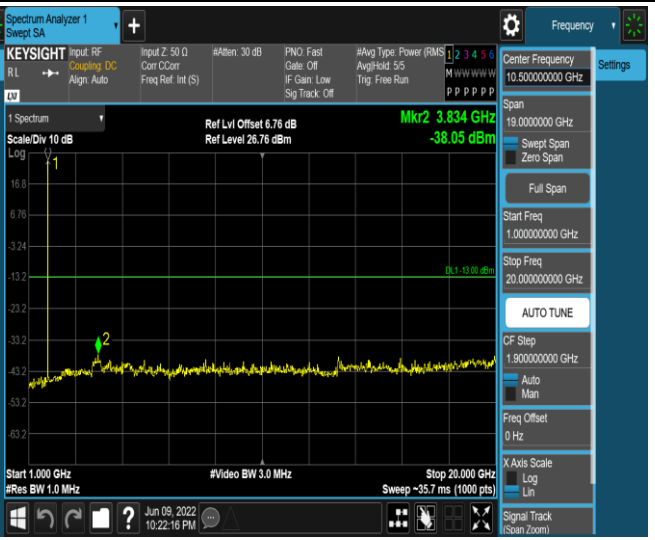

Band41-20MHz-16QAM-39750-1RB#0-Range1:30~1000MHz

Band41-20MHz-16QAM-39750-1RB#0-Range2:1000~27000MHz

Band66-1.4MHz-QPSK-132665-1RB#0-Range1:30
~1000MHz

Band66-1.4MHz-QPSK-132665-1RB#0-Range2:1000
~2000MHz