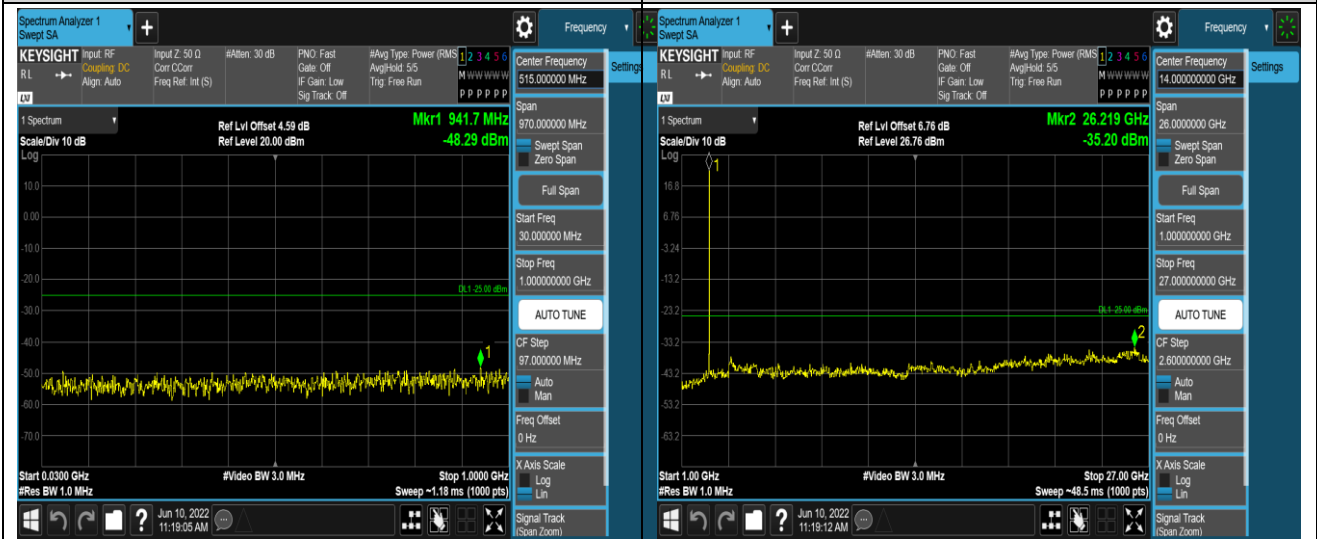

Band7-20MHz-16QAM-21100-1RB#0-Range1:30~1000MHz

Band7-20MHz-16QAM-21100-1RB#0-Range2:1000~7000MHz

Band7-20MHz-16QAM-21350-1RB#0-Range1:30~1000MHz

Band7-20MHz-16QAM-21350-1RB#0-Range2:1000~7000MHz

Band41-5MHz-16QAM-39675-1RB#0-Range1:30~1000MHz

Band41-5MHz-16QAM-39675-1RB#0-Range2:1000~7000MHz

Band41-5MHz-16QAM-40620-1RB#0-Range1:30~1000MHz

Band41-5MHz-16QAM-40620-1RB#0-Range2:1000~7000MHz

Band41-20MHz-QPSK-41490-1RB#0-Range1:30~1000MHz

Band41-20MHz-QPSK-41490-1RB#0-Range2:1000~27000MHz