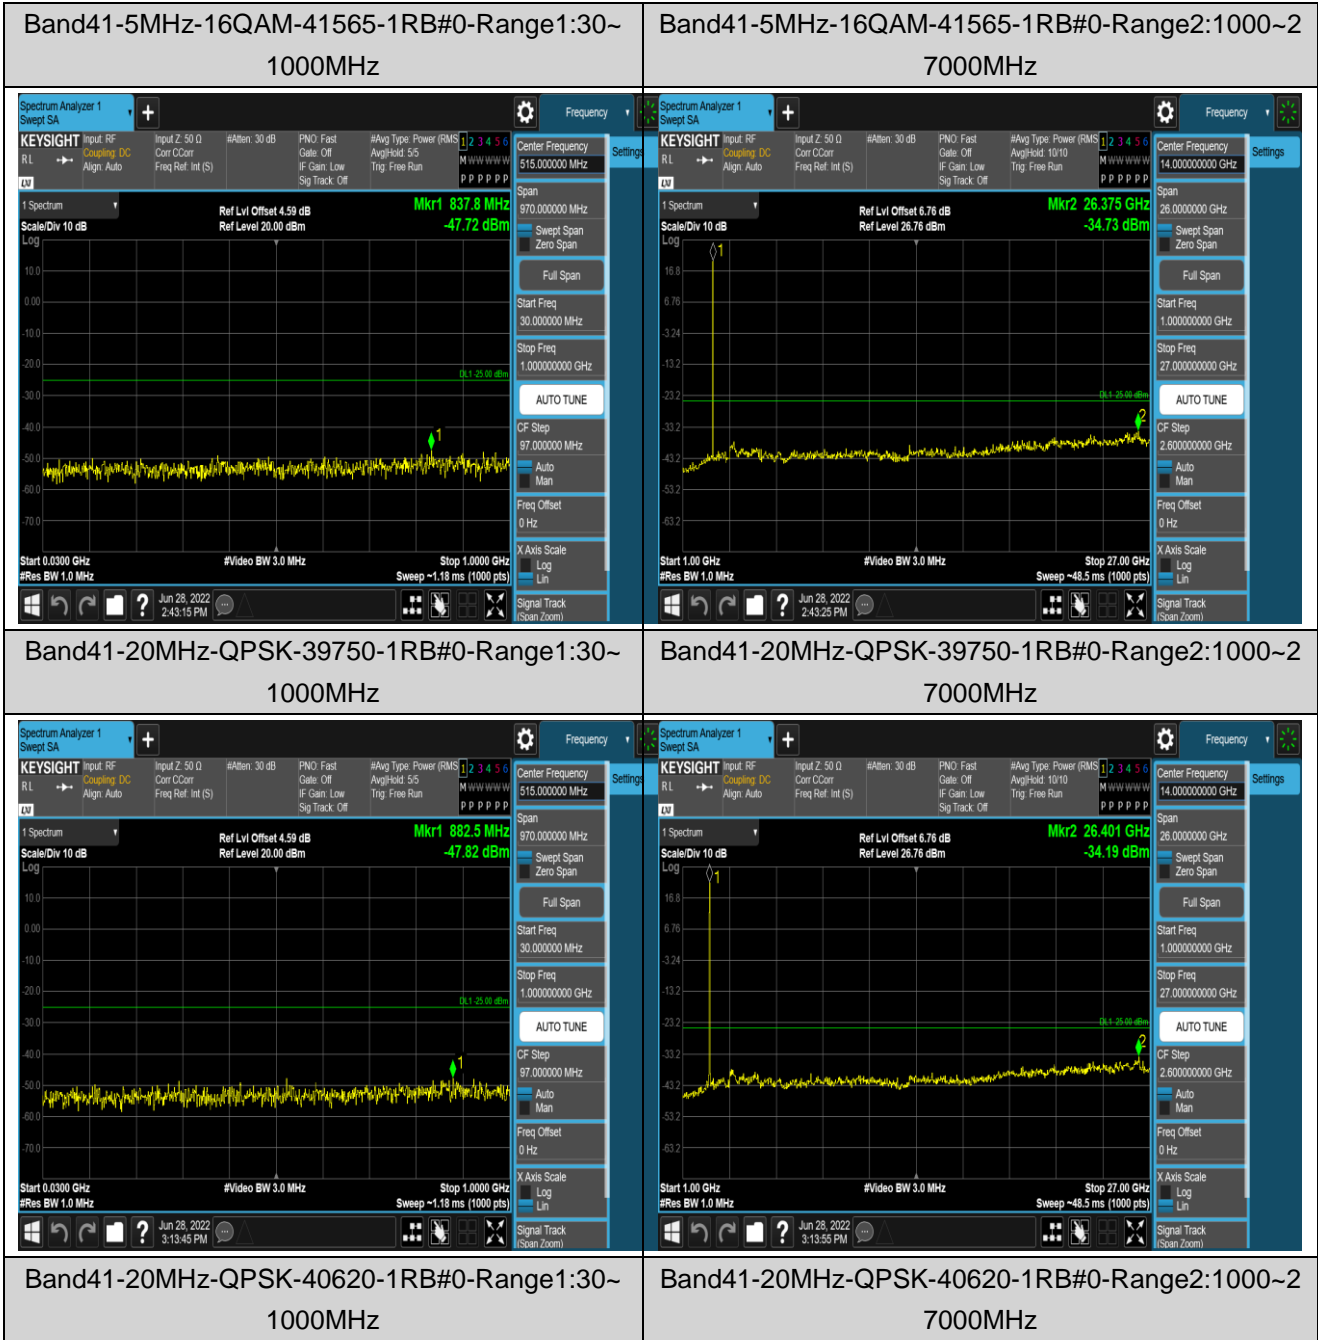

Band7-20MHz-16QAM-21100-1RB#0-Range1:30~1000MHz

Band7-20MHz-16QAM-21100-1RB#0-Range2:1000~7000MHz

Band7-20MHz-16QAM-21350-1RB#0-Range1:30~1000MHz

Band7-20MHz-16QAM-21350-1RB#0-Range2:1000~7000MHz

Band41-5MHz-16QAM-39675-1RB#0-Range1:30~1000MHz

Band41-5MHz-16QAM-39675-1RB#0-Range2:1000~7000MHz

Band41-5MHz-16QAM-40620-1RB#0-Range1:30~1000MHz

Band41-5MHz-16QAM-40620-1RB#0-Range2:1000~7000MHz

Band41-20MHz-QPSK-41490-1RB#0-Range1:30~1000MHz

Band41-20MHz-QPSK-41490-1RB#0-Range2:1000~27000MHz