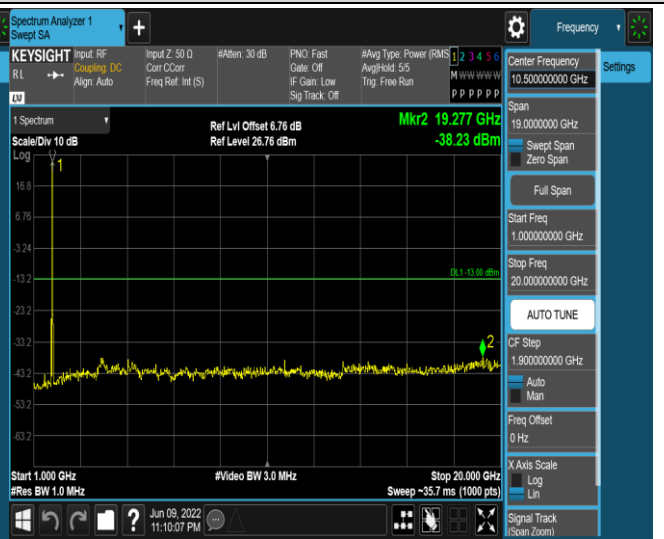

Band66-1.4MHz-16QAM-131979-1RB#0-Range1:3
0~1000MHz

Band66-1.4MHz-16QAM-131979-1RB#0-Range2:100
0~2000MHz

Band66-20MHz-QPSK-132572-1RB#0-Range1:30
~1000MHz

Band66-20MHz-QPSK-132572-1RB#0-Range2:1000~
20000MHz

Band66-20MHz-16QAM-132072-1RB#0-Range1:3
0~1000MHz

Band66-20MHz-16QAM-132072-1RB#0-Range2:1000
~20000MHz