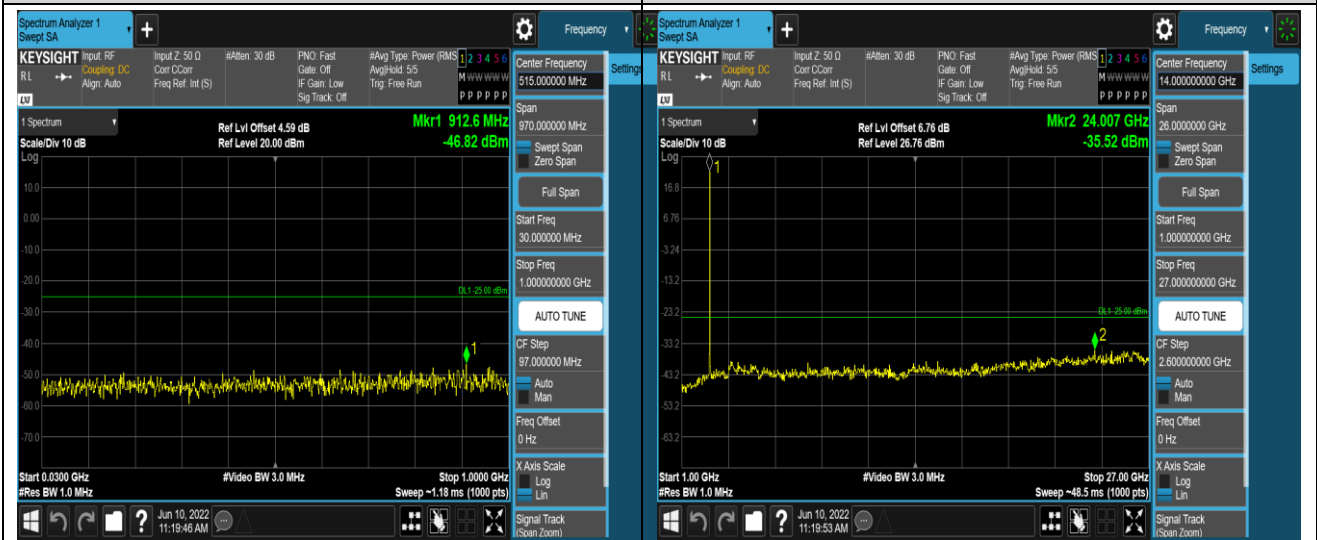

Band7-20MHz-16QAM-21100-1RB#0-Range1:30~1000MHz

Band7-20MHz-16QAM-21100-1RB#0-Range2:1000~7000MHz

Band7-20MHz-16QAM-21350-1RB#0-Range1:30~1000MHz

Band7-20MHz-16QAM-21350-1RB#0-Range2:1000~7000MHz

Band41-5MHz-16QAM-39675-1RB#0-Range1:30~1000MHz