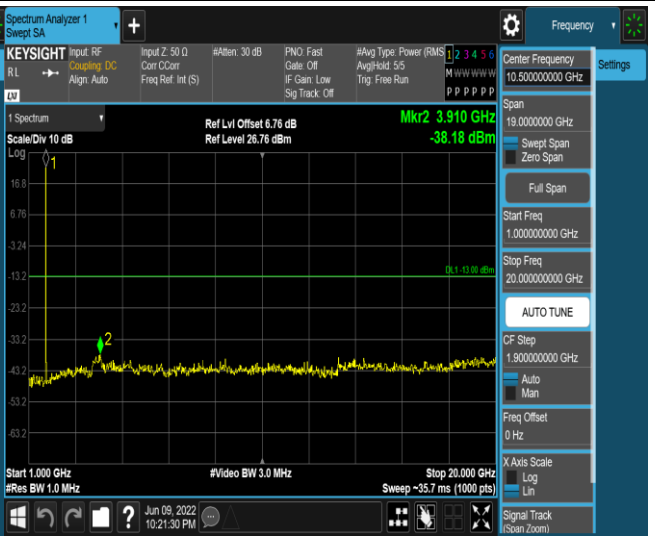

Band66-1.4MHz-16QAM-131979-1RB#0-Range2:100
0~2000MHz