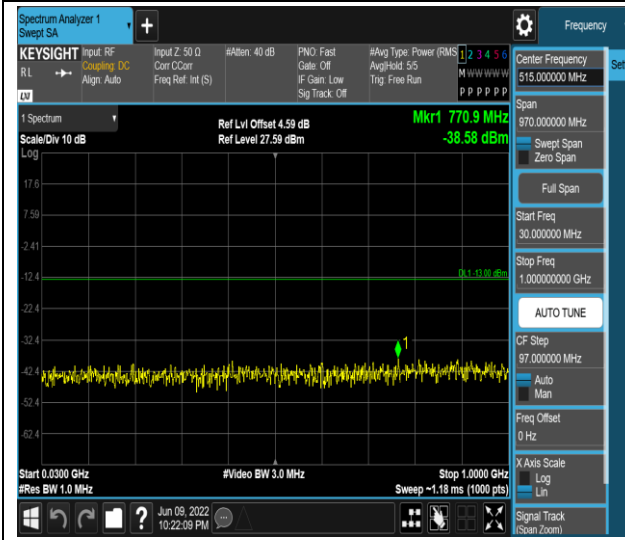

Band41-20MHz-16QAM-39750-1RB#0-Range1:30~1000MHz

Band41-20MHz-16QAM-39750-1RB#0-Range2:1000~27000MHz

Band66-1.4MHz-QPSK-132665-1RB#0-Range1:30
~1000MHz

Band66-1.4MHz-QPSK-132665-1RB#0-Range2:1000
~2000MHz