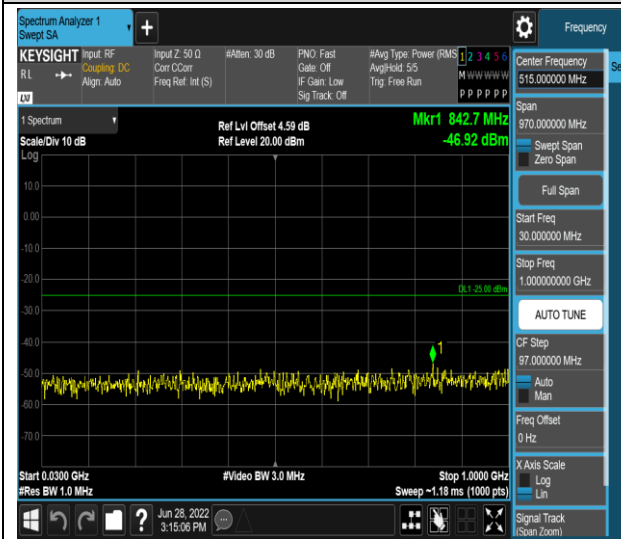

Band41-5MHz-16QAM-39675-1RB#0-Range2:1000~7000MHz

Band41-5MHz-16QAM-40620-1RB#0-Range1:30~1000MHz

Band41-5MHz-16QAM-40620-1RB#0-Range2:1000~7000MHz

Band41-20MHz-QPSK-41490-1RB#0-Range1:30~1000MHz

Band41-20MHz-QPSK-41490-1RB#0-Range2:1000~27000MHz