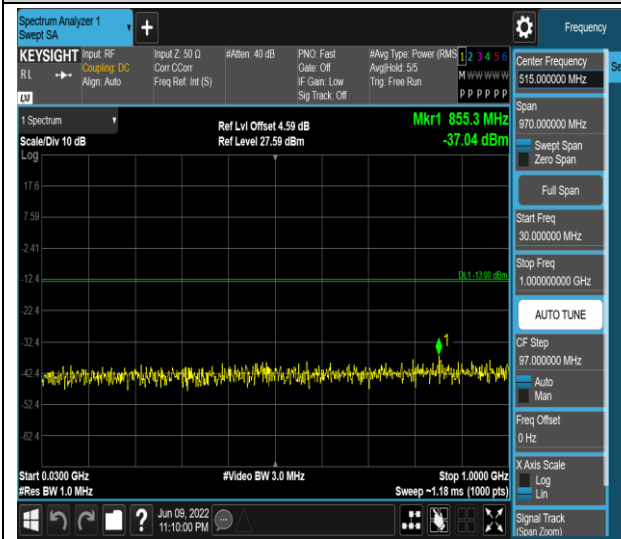

Band66-1.4MHz-16QAM-131979-1RB#0-Range1:3
0~1000MHz

Band66-1.4MHz-16QAM-131979-1RB#0-Range2:100
0~2000MHz

Band66-20MHz-QPSK-132572-1RB#0-Range1:30
~1000MHz

Band66-20MHz-QPSK-132572-1RB#0-Range2:1000~
20000MHz