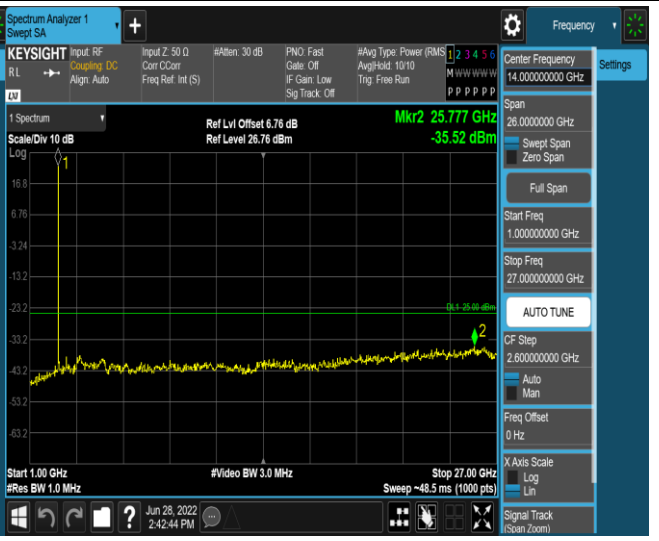

Band41-5MHz-16QAM-40620-1RB#0-Range2:1000~7000MHz