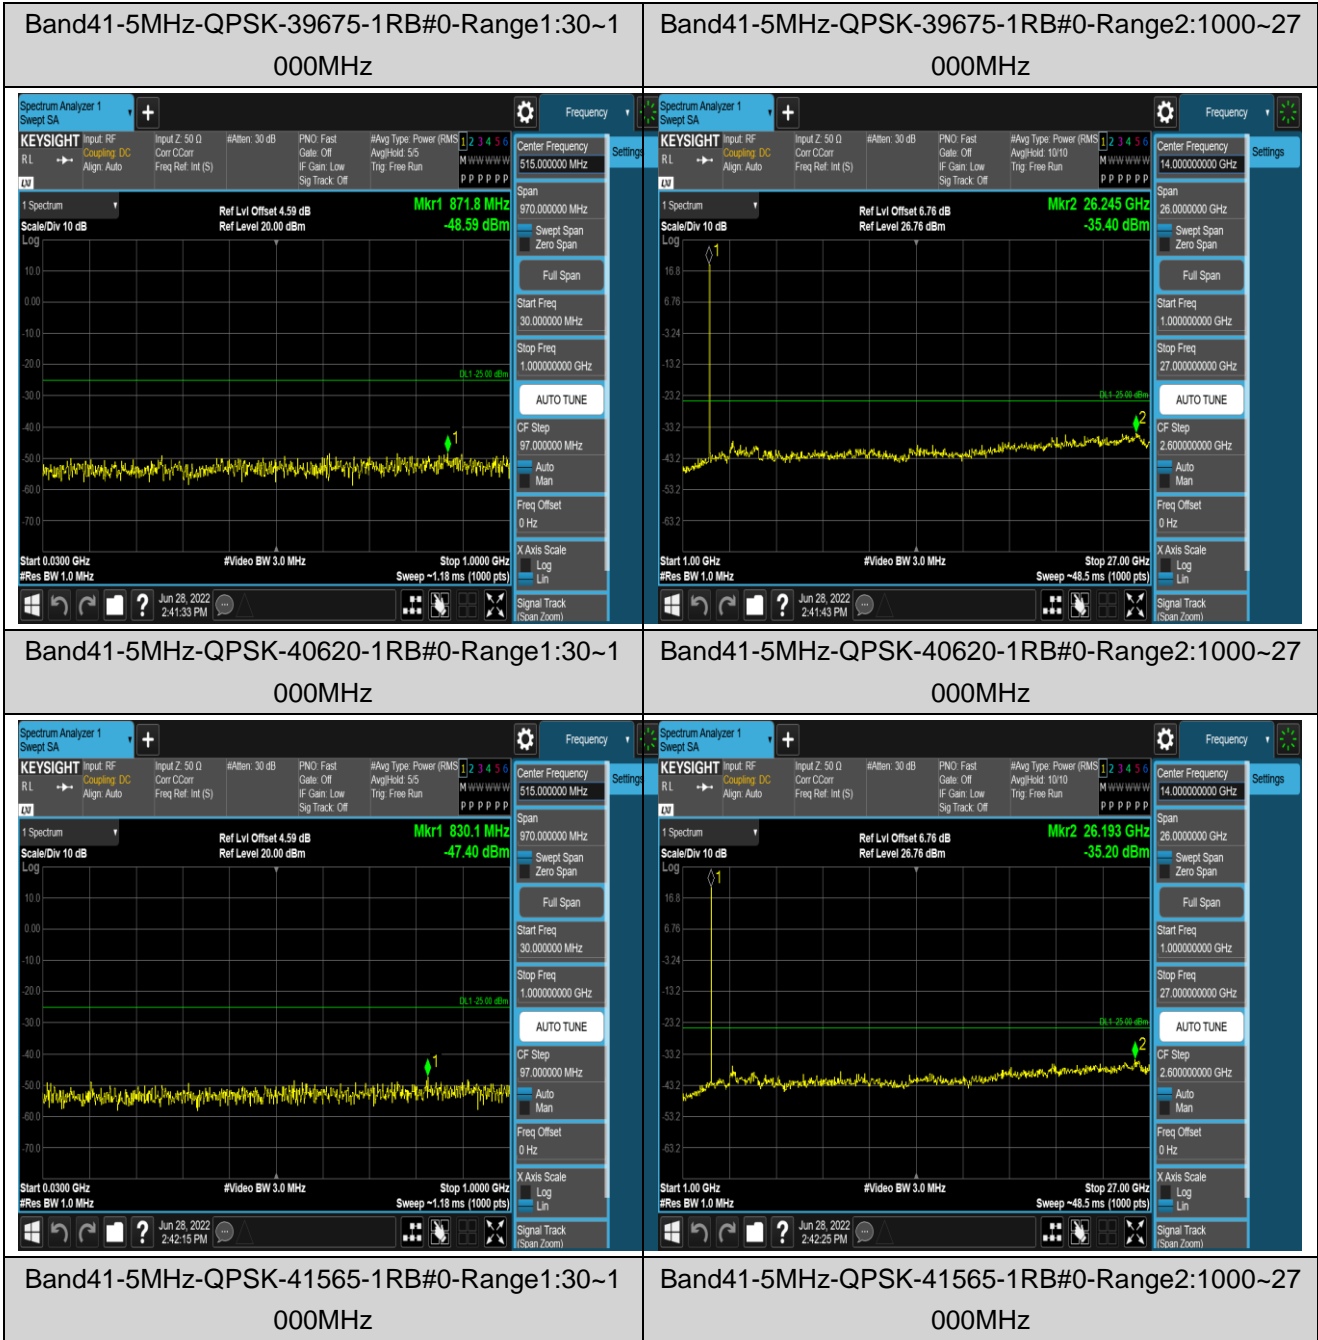

Band7-20MHz-16QAM-21100-1RB#0-Range1:30~1000MHz

Band7-20MHz-16QAM-21100-1RB#0-Range2:1000~7000MHz

Band7-20MHz-16QAM-21350-1RB#0-Range1:30~1000MHz

Band7-20MHz-16QAM-21350-1RB#0-Range2:1000~7000MHz

Band41-5MHz-16QAM-39675-1RB#0-Range1:30~1000MHz

Band41-5MHz-16QAM-39675-1RB#0-Range2:1000~7000MHz

Band41-5MHz-16QAM-40620-1RB#0-Range1:30~1000MHz

Band41-5MHz-16QAM-40620-1RB#0-Range2:1000~7000MHz

Band41-20MHz-QPSK-41490-1RB#0-Range1:30~1000MHz

Band41-20MHz-QPSK-41490-1RB#0-Range2:1000~27000MHz