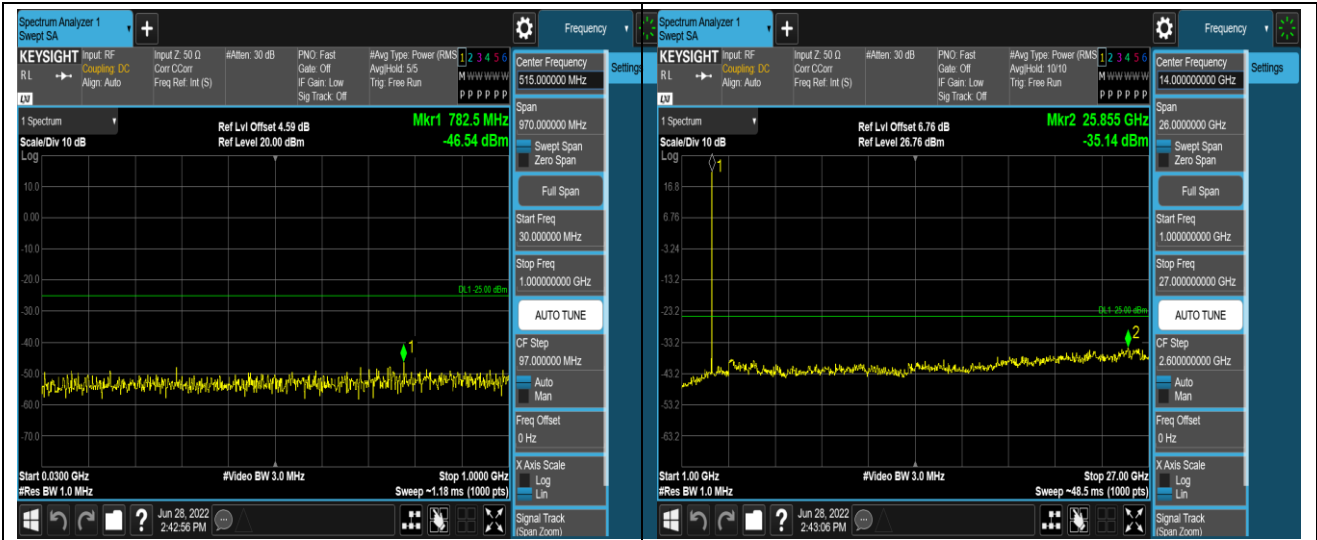

Band7-20MHz-16QAM-21100-1RB#0-Range1:30~1000MHz

Band7-20MHz-16QAM-21100-1RB#0-Range2:1000~7000MHz

Band7-20MHz-16QAM-21350-1RB#0-Range1:30~1000MHz

Band7-20MHz-16QAM-21350-1RB#0-Range2:1000~7000MHz

Band41-5MHz-16QAM-39675-1RB#0-Range1:30~1000MHz