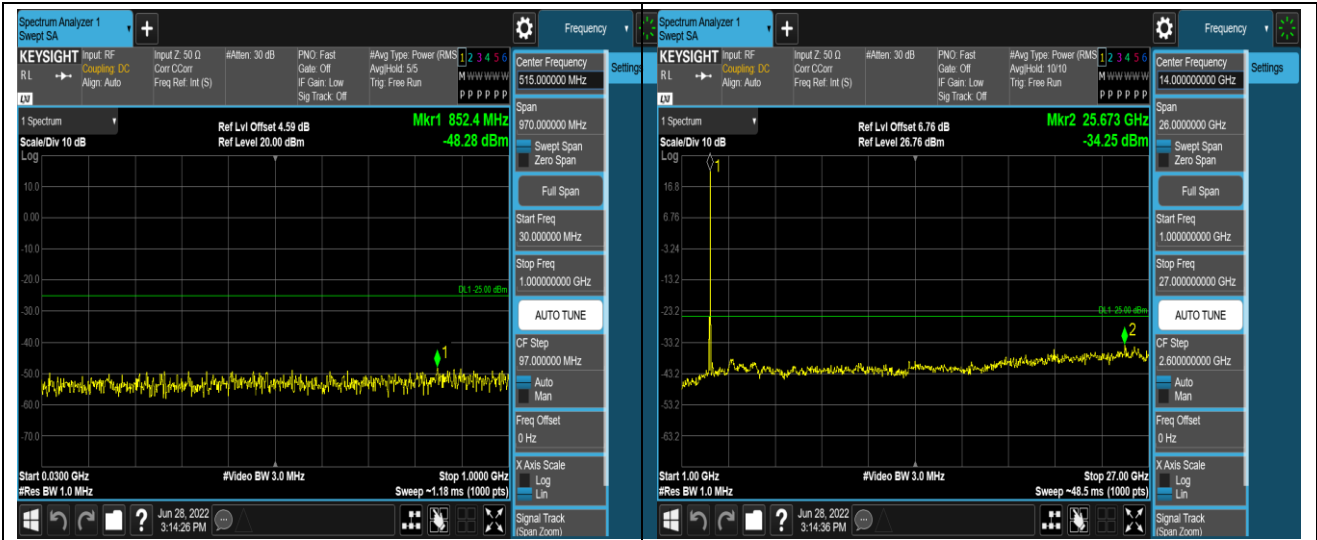

Band41-5MHz-16QAM-39675-1RB#0-Range2:1000~7000MHz

Band41-5MHz-16QAM-40620-1RB#0-Range1:30~1000MHz

Band41-5MHz-16QAM-40620-1RB#0-Range2:1000~7000MHz

Band41-20MHz-QPSK-41490-1RB#0-Range1:30~1000MHz

Band41-20MHz-QPSK-41490-1RB#0-Range2:1000~27000MHz