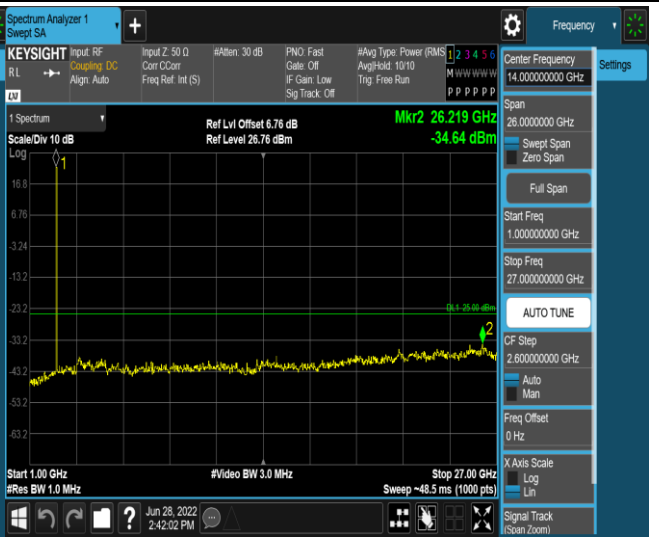

Band41-5MHz-16QAM-39675-1RB#0-Range2:1000~7000MHz

Band41-5MHz-16QAM-40620-1RB#0-Range2:1000~7000MHz