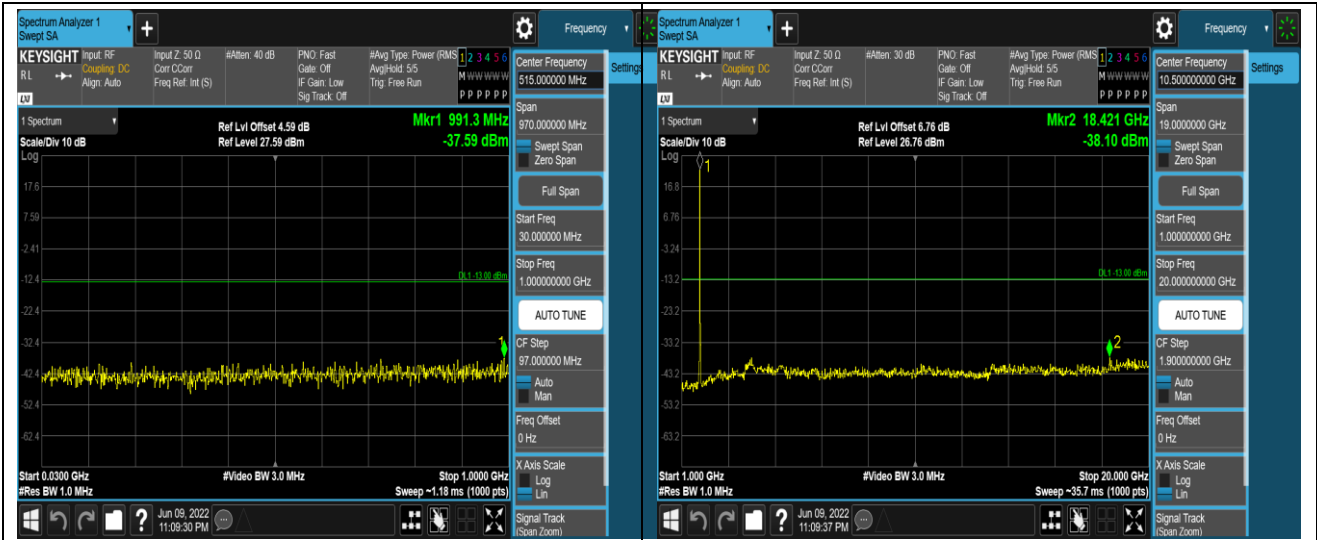

Band66-20MHz-QPSK-132572-1RB#0-Range1:30
~1000MHz

Band66-20MHz-QPSK-132572-1RB#0-Range2:1000~
20000MHz