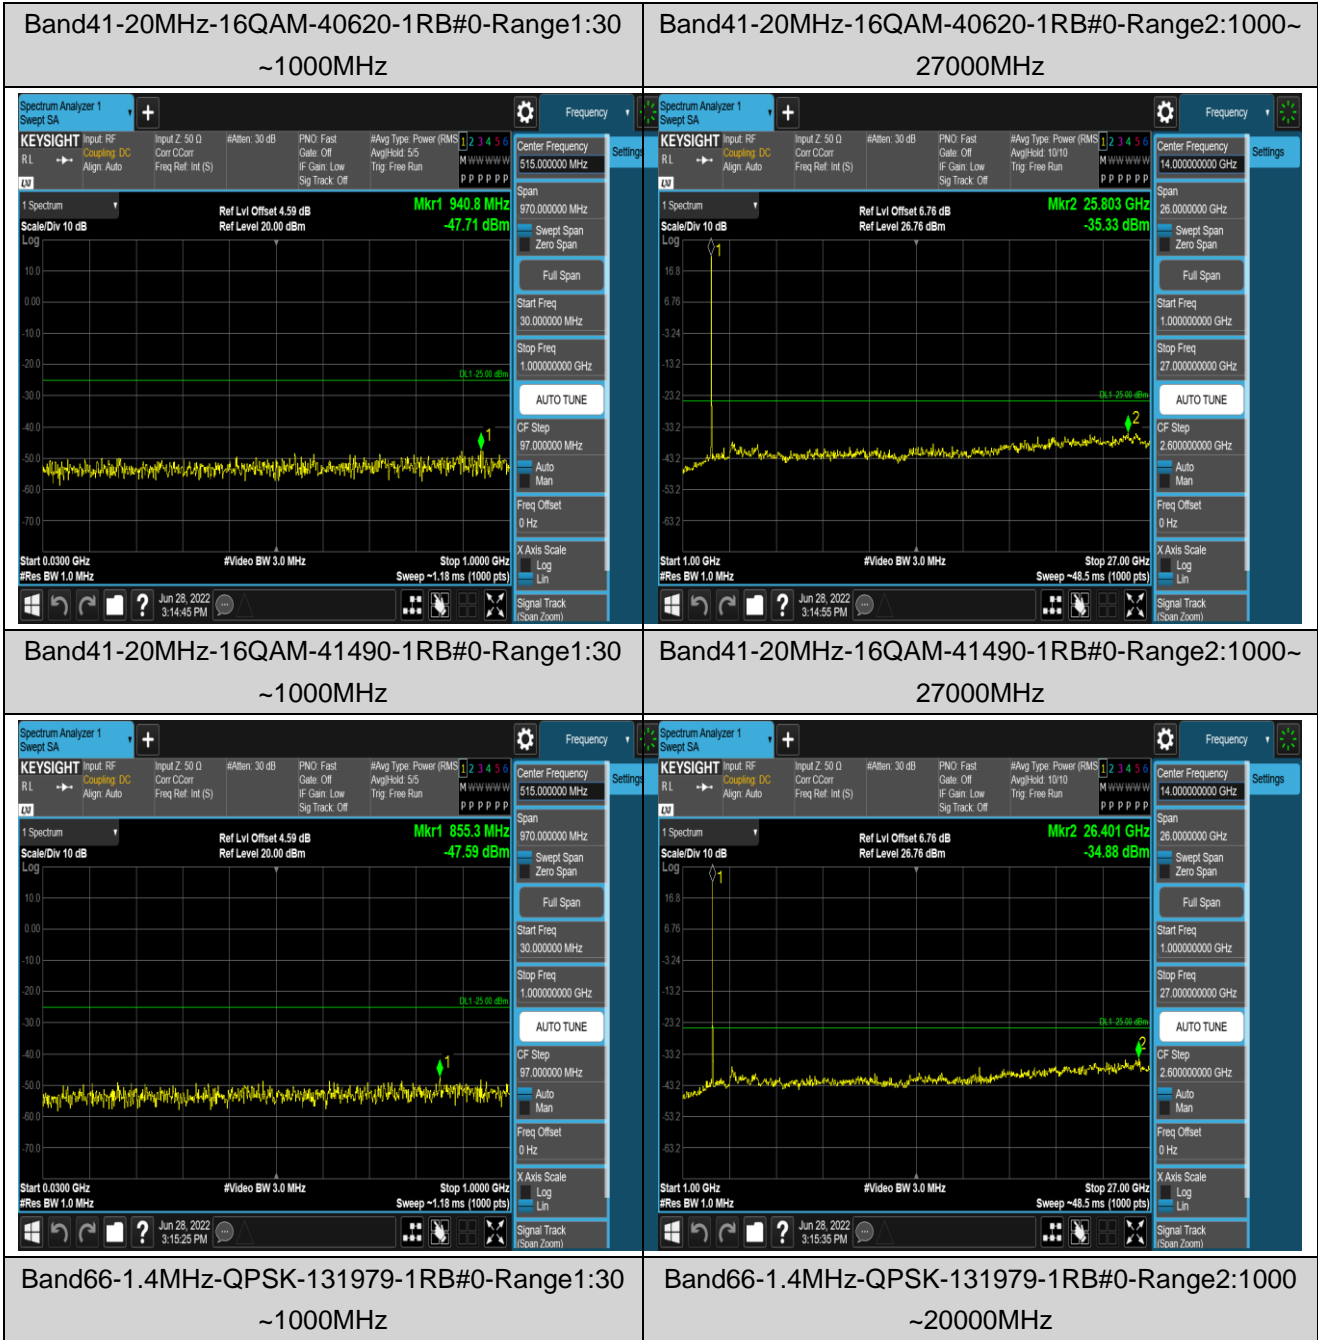

Band7-20MHz-16QAM-21100-1RB#0-Range1:30~1000MHz

Band7-20MHz-16QAM-21100-1RB#0-Range2:1000~7000MHz

Band7-20MHz-16QAM-21350-1RB#0-Range1:30~1000MHz

Band7-20MHz-16QAM-21350-1RB#0-Range2:1000~7000MHz

Band41-5MHz-16QAM-39675-1RB#0-Range1:30~1000MHz

Band41-5MHz-16QAM-39675-1RB#0-Range2:1000~7000MHz

Band41-5MHz-16QAM-40620-1RB#0-Range1:30~1000MHz

Band41-5MHz-16QAM-40620-1RB#0-Range2:1000~7000MHz

Band41-20MHz-QPSK-41490-1RB#0-Range1:30~1000MHz

Band41-20MHz-QPSK-41490-1RB#0-Range2:1000~27000MHz

Band41-20MHz-16QAM-39750-1RB#0-Range1:30~1000MHz

Band41-20MHz-16QAM-39750-1RB#0-Range2:1000~27000MHz

Band66-1.4MHz-QPSK-132665-1RB#0-Range1:30
~1000MHz

Band66-1.4MHz-QPSK-132665-1RB#0-Range2:1000
~2000MHz