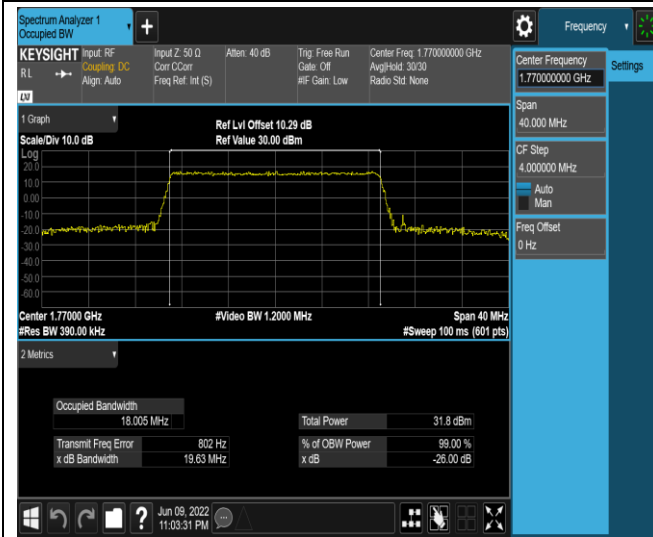

Band66-20MHz-QPSK-132572-100RB#0

Band66-20MHz-16QAM-132072-100RB#0

Band66-20MHz-16QAM-132322-100RB#0

Band66-20MHz-16QAM-132572-100RB#0

## Appendix D: Band Edge