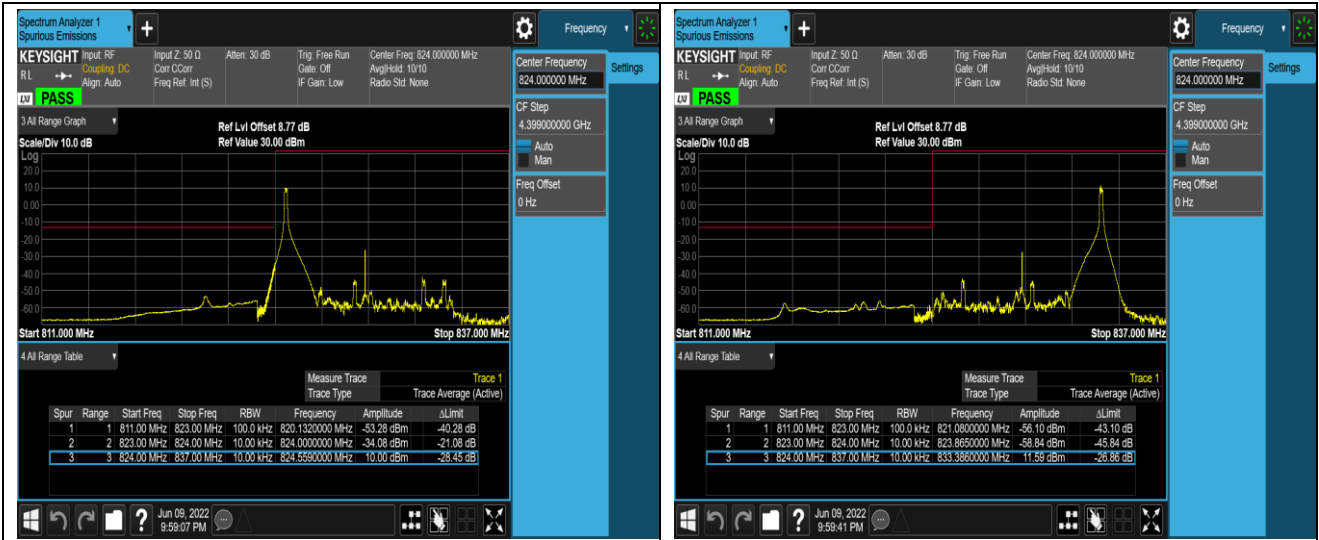

Band5-10MHz-QPSK-20450-50RB#0

Band5-10MHz-QPSK-20600-1RB#0

Band5-10MHz-QPSK-20600-1RB#49

Band5-10MHz-QPSK-20600-50RB#0

Band5-10MHz-16QAM-20450-1RB#0

Band5-10MHz-16QAM-20450-1RB#49

Band5-10MHz-16QAM-20450-50RB#0