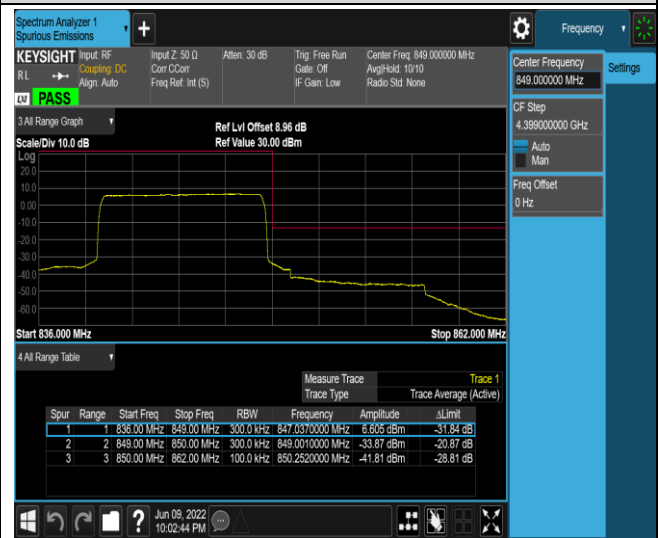

Band5-10MHz-QPSK-20450-50RB#0

Band5-10MHz-QPSK-20600-1RB#0

Band5-10MHz-QPSK-20600-1RB#49

Band5-10MHz-QPSK-20600-50RB#0

Band5-10MHz-16QAM-20450-1RB#0

Band5-10MHz-16QAM-20450-1RB#49

Band5-10MHz-16QAM-20450-50RB#0