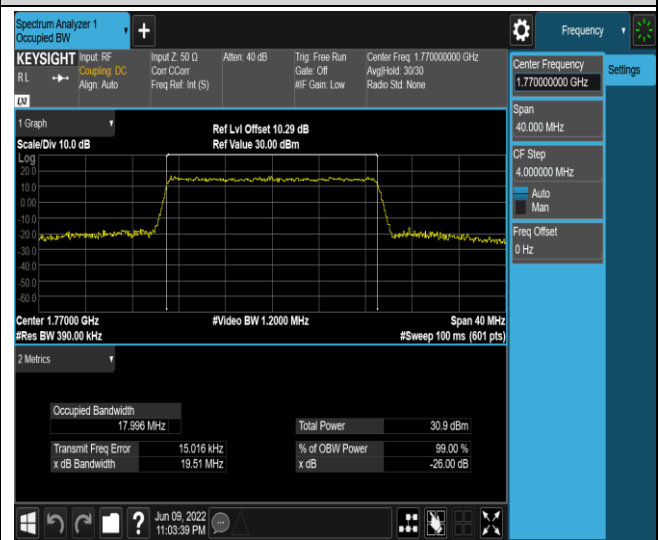

Band66-20MHz-QPSK-132572-100RB#0

Band66-20MHz-16QAM-132072-100RB#0

Band66-20MHz-16QAM-132322-100RB#0

Band66-20MHz-16QAM-132572-100RB#0

## Appendix D: Band Edge