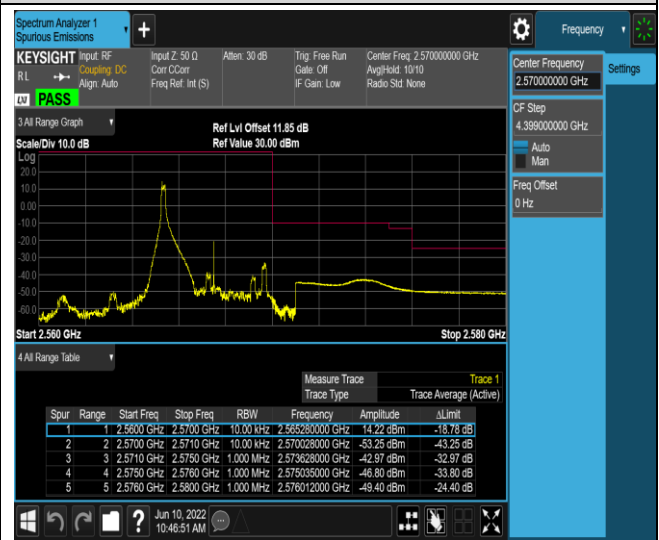

Band7-5MHz-QPSK-20775-25RB#0

Band7-5MHz-QPSK-21425-1RB#0

Band7-5MHz-QPSK-21425-1RB#24

Band7-5MHz-QPSK-21425-25RB#0

Band7-5MHz-16QAM-20775-1RB#0

Band7-5MHz-16QAM-20775-1RB#24

Band7-5MHz-16QAM-20775-25RB#0

Band7-5MHz-16QAM-21425-1RB#0

Band7-5MHz-16QAM-21425-1RB#24

Band7-5MHz-16QAM-21425-25RB#0

Band7-20MHz-QPSK-20850-1RB#0

Band7-20MHz-QPSK-20850-1RB#99

Band7-20MHz-QPSK-20850-100RB#0

Band7-20MHz-QPSK-21350-1RB#0

Band7-20MHz-QPSK-21350-1RB#99