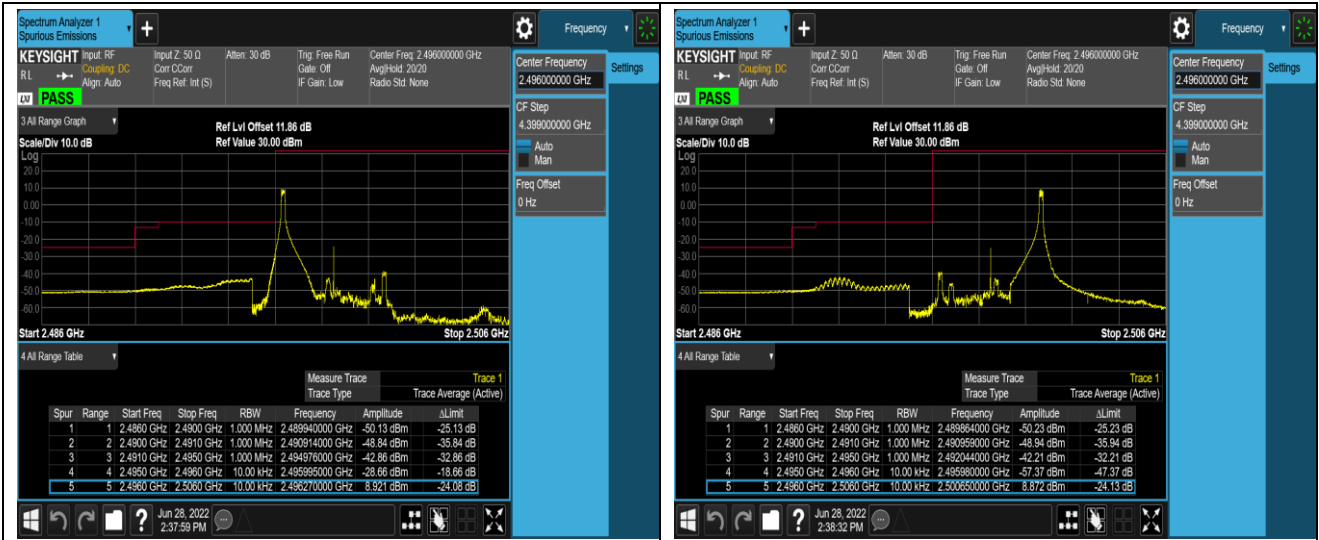

Band41-5MHz-QPSK-39675-1RB#0

Band41-5MHz-QPSK-39675-1RB#24

Band41-5MHz-QPSK-39675-25RB#0

Band41-5MHz-QPSK-41565-1RB#0