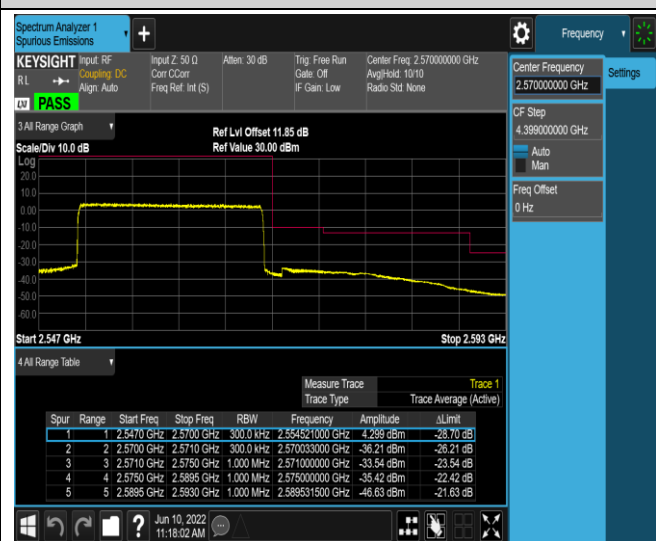

Band7-20MHz-QPSK-21350-100RB#0

Band7-20MHz-16QAM-20850-1RB#0

Band7-20MHz-16QAM-20850-1RB#99

Band7-20MHz-16QAM-20850-100RB#0

Band7-20MHz-16QAM-21350-1RB#0

Band7-20MHz-16QAM-21350-1RB#99

Band7-20MHz-16QAM-21350-100RB#0