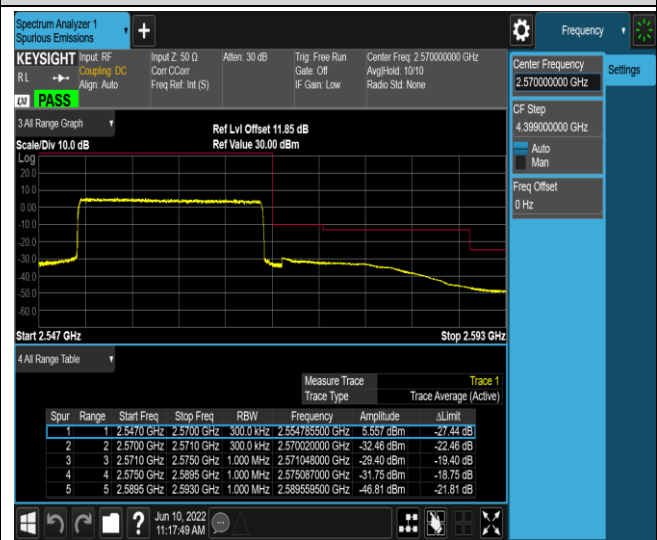

Band7-5MHz-16QAM-21425-1RB#24

Band7-5MHz-16QAM-21425-25RB#0

Band7-20MHz-QPSK-20850-1RB#0

Band7-20MHz-QPSK-20850-1RB#99

Band7-20MHz-QPSK-20850-100RB#0

Band7-20MHz-QPSK-21350-1RB#0

Band7-20MHz-QPSK-21350-1RB#99

Band7-20MHz-QPSK-21350-100RB#0

Band7-20MHz-16QAM-20850-1RB#0

Band7-20MHz-16QAM-20850-1RB#99

Band7-20MHz-16QAM-20850-100RB#0

Band7-20MHz-16QAM-21350-1RB#0

Band7-20MHz-16QAM-21350-1RB#99

Band7-20MHz-16QAM-21350-100RB#0