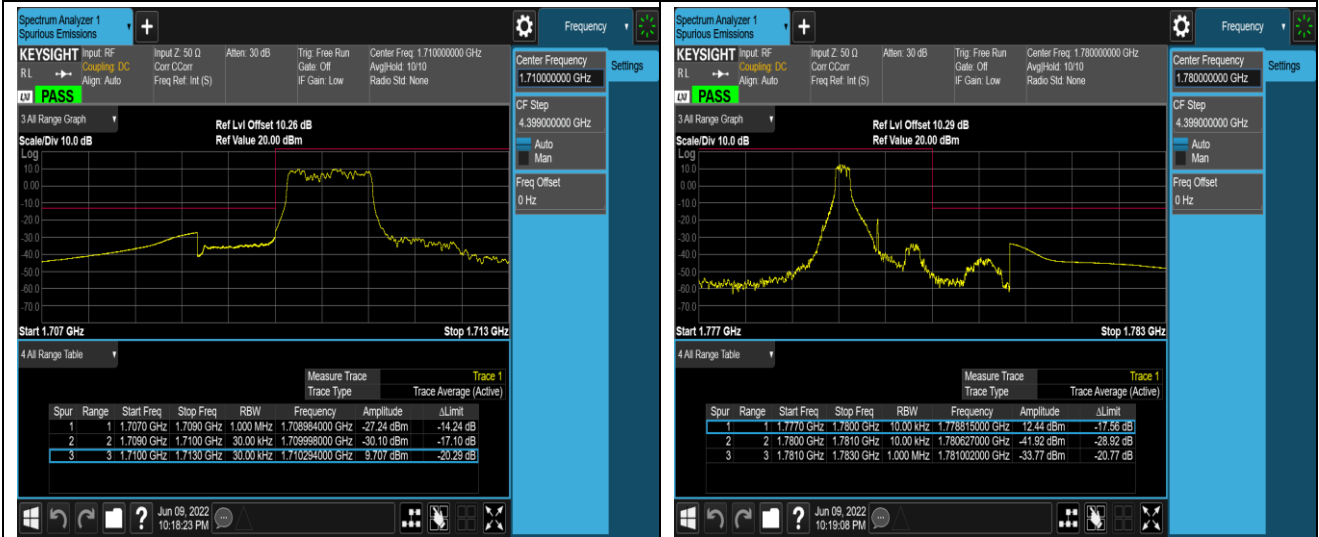

Band66-1.4MHz-QPSK-131979-6RB#0

Band66-1.4MHz-QPSK-132665-1RB#0

Band66-1.4MHz-QPSK-132665-1RB#5

Band66-1.4MHz-QPSK-132665-6RB#0