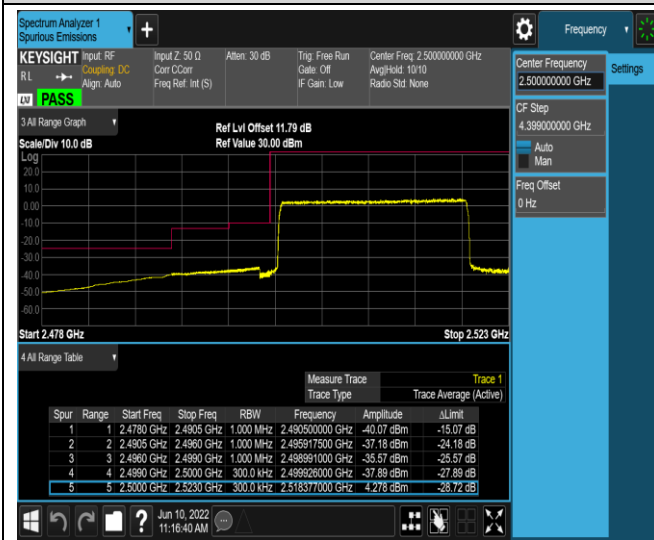

Band7-20MHz-QPSK-21350-100RB#0

Band7-20MHz-16QAM-20850-1RB#0

Band7-20MHz-16QAM-20850-1RB#99

Band7-20MHz-16QAM-20850-100RB#0

Band7-20MHz-16QAM-21350-1RB#0

Band7-20MHz-16QAM-21350-1RB#99

Band7-20MHz-16QAM-21350-100RB#0