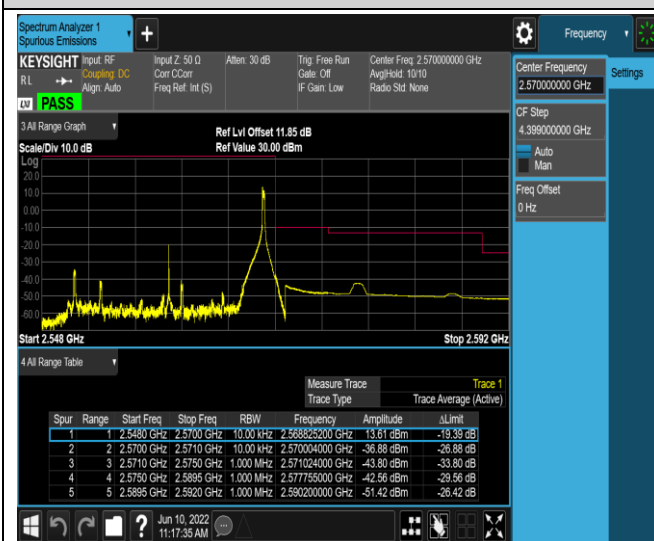

Band7-20MHz-QPSK-21350-100RB#0

Band7-20MHz-16QAM-20850-1RB#0

Band7-20MHz-16QAM-20850-1RB#99

Band7-20MHz-16QAM-20850-100RB#0

Band7-20MHz-16QAM-21350-1RB#0

Band7-20MHz-16QAM-21350-1RB#99

Band7-20MHz-16QAM-21350-100RB#0