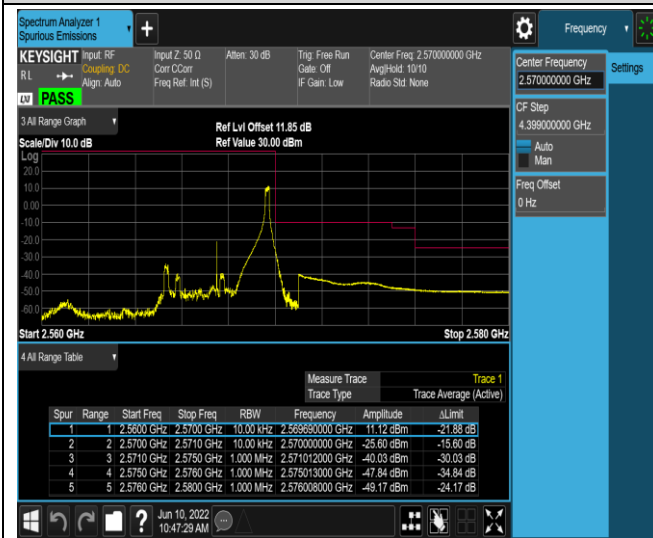

Band7-5MHz-QPSK-20775-25RB#0

Band7-5MHz-QPSK-21425-1RB#0

Band7-5MHz-QPSK-21425-1RB#24

Band7-5MHz-QPSK-21425-25RB#0

Band7-5MHz-16QAM-20775-1RB#0

Band7-5MHz-16QAM-20775-1RB#24

Band7-5MHz-16QAM-20775-25RB#0

Band7-5MHz-16QAM-21425-1RB#0

Band7-5MHz-16QAM-21425-1RB#24

Band7-5MHz-16QAM-21425-25RB#0

Band7-20MHz-QPSK-20850-1RB#0

Band7-20MHz-QPSK-20850-1RB#99

Band7-20MHz-QPSK-20850-100RB#0

Band7-20MHz-QPSK-21350-1RB#0

Band7-20MHz-QPSK-21350-1RB#99