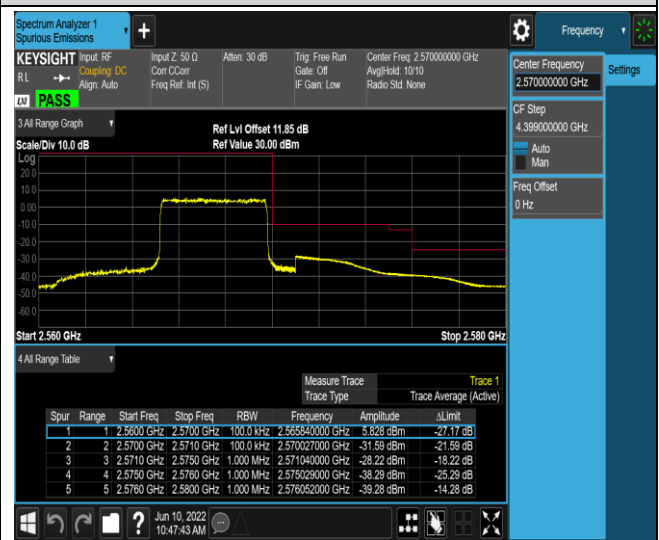

Band7-5MHz-QPSK-20775-25RB#0

Band7-5MHz-QPSK-21425-1RB#0

Band7-5MHz-QPSK-21425-1RB#24

Band7-5MHz-QPSK-21425-25RB#0

Band7-5MHz-16QAM-20775-1RB#0

Band7-5MHz-16QAM-20775-1RB#24

Band7-5MHz-16QAM-20775-25RB#0

Band7-5MHz-16QAM-21425-1RB#0

Band7-5MHz-16QAM-21425-1RB#24

Band7-5MHz-16QAM-21425-25RB#0

Band7-20MHz-QPSK-20850-1RB#0

Band7-20MHz-QPSK-20850-1RB#99

Band7-20MHz-QPSK-20850-100RB#0

Band7-20MHz-QPSK-21350-1RB#0

Band7-20MHz-QPSK-21350-1RB#99