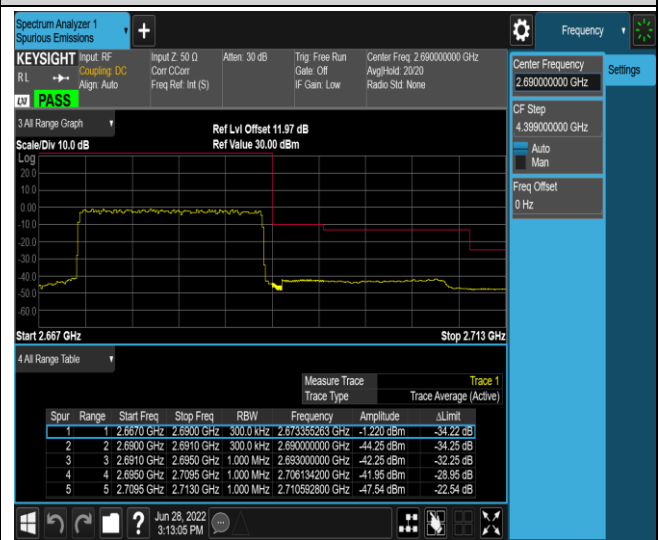

Band41-5MHz-16QAM-39675-1RB#24

Band41-20MHz-QPSK-39750-100RB#0

Band41-20MHz-QPSK-41490-1RB#0

Band41-20MHz-QPSK-41490-1RB#99

Band41-20MHz-QPSK-41490-100RB#0

Band41-20MHz-16QAM-39750-1RB#0

Band41-20MHz-16QAM-39750-1RB#99