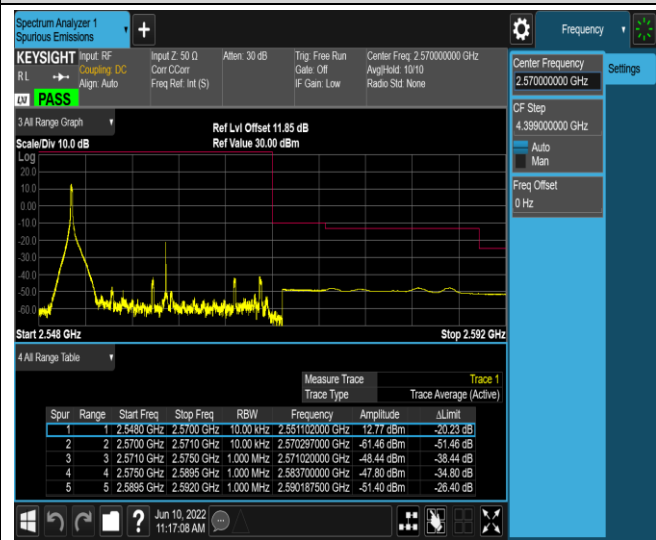

Band7-20MHz-QPSK-21350-100RB#0

Band7-20MHz-16QAM-20850-1RB#0

Band7-20MHz-16QAM-20850-1RB#99

Band7-20MHz-16QAM-20850-100RB#0

Band7-20MHz-16QAM-21350-1RB#0

Band7-20MHz-16QAM-21350-1RB#99

Band7-20MHz-16QAM-21350-100RB#0