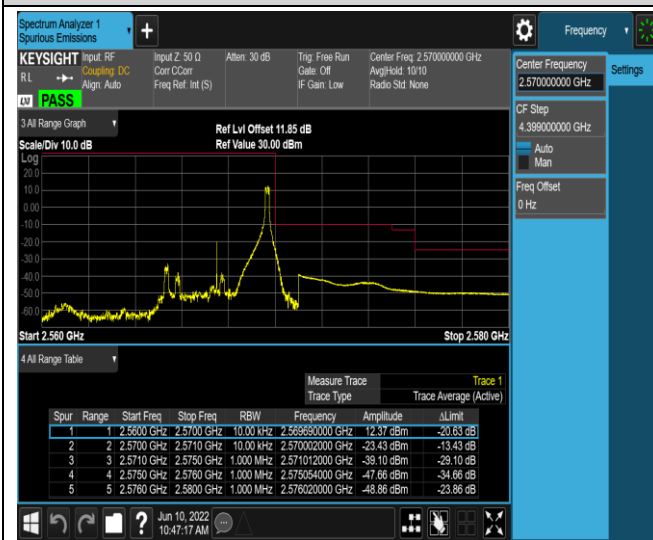

Band7-5MHz-QPSK-20775-25RB#0

Band7-5MHz-QPSK-21425-1RB#0

Band7-5MHz-QPSK-21425-1RB#24

Band7-5MHz-QPSK-21425-25RB#0

Band7-5MHz-16QAM-20775-1RB#0

Band7-5MHz-16QAM-20775-1RB#24

Band7-5MHz-16QAM-20775-25RB#0

Band7-5MHz-16QAM-21425-1RB#0

Band7-5MHz-16QAM-21425-1RB#24

Band7-5MHz-16QAM-21425-25RB#0

Band7-20MHz-QPSK-20850-1RB#0

Band7-20MHz-QPSK-20850-1RB#99

Band7-20MHz-QPSK-20850-100RB#0

Band7-20MHz-QPSK-21350-1RB#0

Band7-20MHz-QPSK-21350-1RB#99