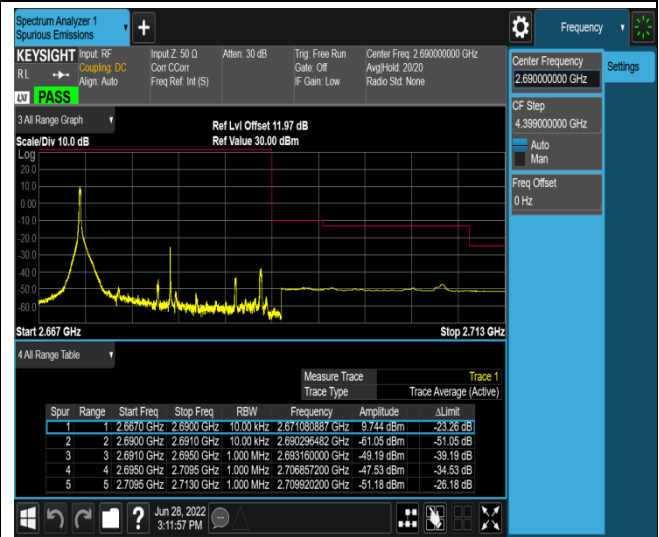

Band41-5MHz-16QAM-39675-1RB#24

Band41-20MHz-QPSK-39750-100RB#0

Band41-20MHz-QPSK-41490-1RB#0

Band41-20MHz-QPSK-41490-1RB#99

Band41-20MHz-QPSK-41490-100RB#0

Band41-20MHz-16QAM-39750-1RB#0

Band41-20MHz-16QAM-39750-1RB#99