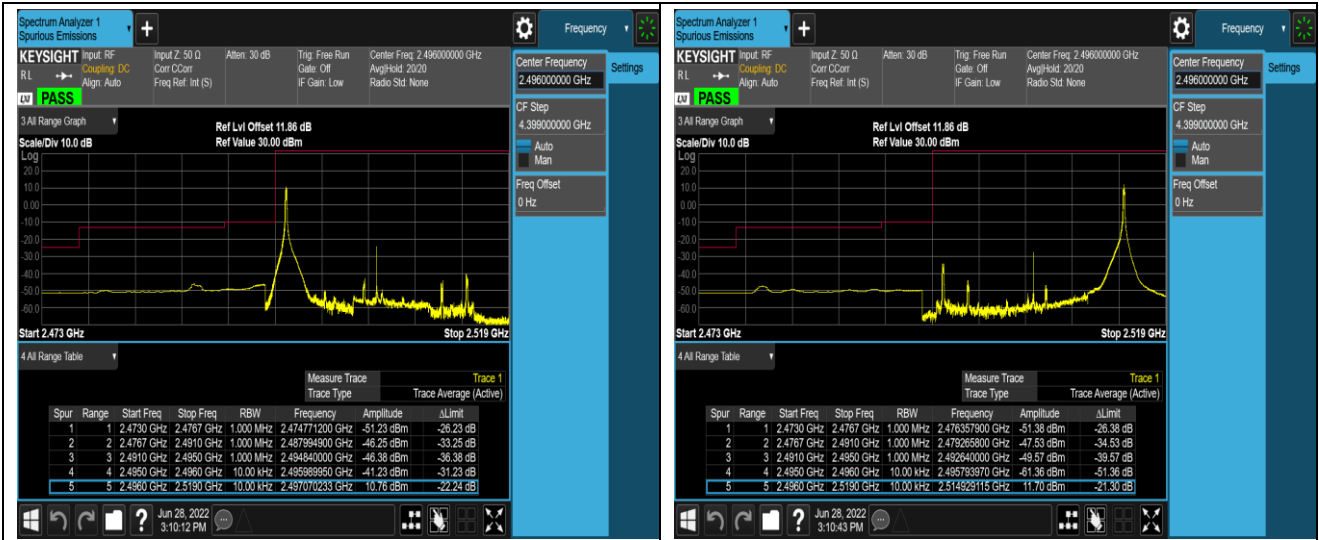

Band41-20MHz-QPSK-39750-100RB#0

Band41-20MHz-QPSK-41490-1RB#0