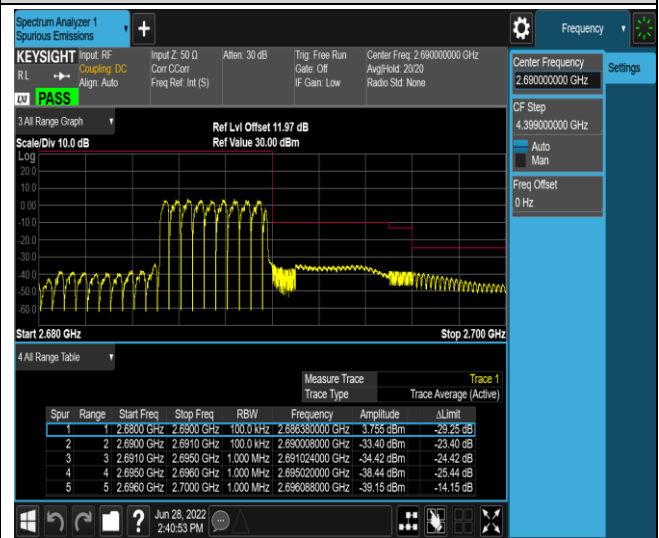

Band41-5MHz-QPSK-39675-1RB#0

Band41-5MHz-QPSK-39675-1RB#24

Band41-5MHz-QPSK-39675-25RB#0

Band41-5MHz-QPSK-41565-1RB#0

Band41-5MHz-QPSK-41565-1RB#24

Band41-5MHz-QPSK-41565-25RB#0

Band41-5MHz-16QAM-39675-1RB#0