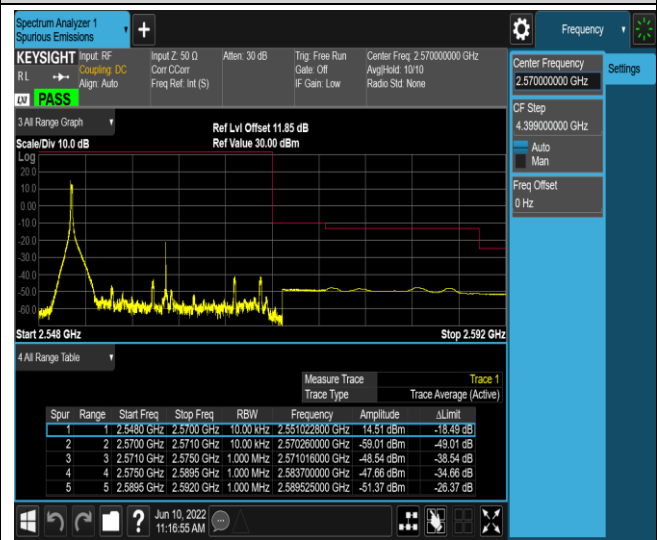

Band7-5MHz-16QAM-21425-1RB#24

Band7-5MHz-16QAM-21425-25RB#0

Band7-20MHz-QPSK-20850-1RB#0

Band7-20MHz-QPSK-20850-1RB#99

Band7-20MHz-QPSK-20850-100RB#0

Band7-20MHz-QPSK-21350-1RB#0

Band7-20MHz-QPSK-21350-1RB#99