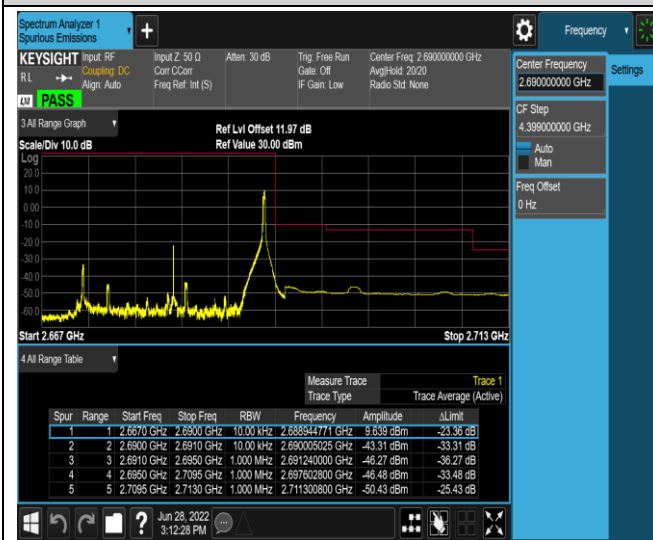

Band41-5MHz-16QAM-39675-1RB#24

Band41-20MHz-QPSK-39750-100RB#0

Band41-20MHz-QPSK-41490-1RB#0

Band41-20MHz-QPSK-41490-1RB#99

Band41-20MHz-QPSK-41490-100RB#0

Band41-20MHz-16QAM-39750-1RB#0

Band41-20MHz-16QAM-39750-1RB#99