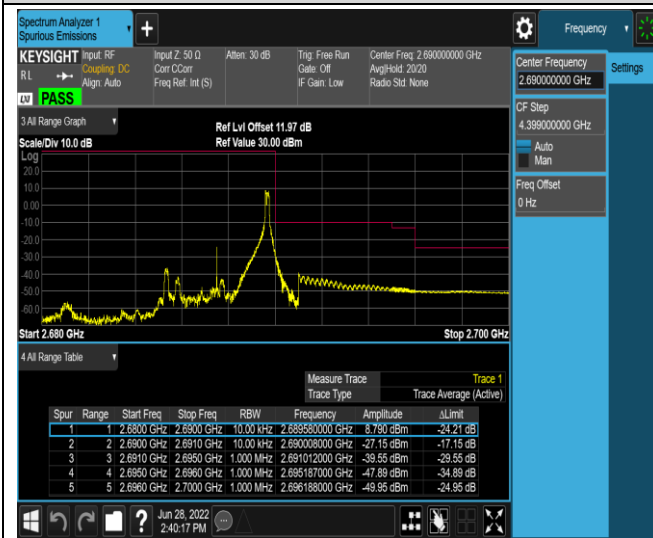

Band41-5MHz-QPSK-39675-1RB#0

Band41-5MHz-QPSK-39675-1RB#24

Band41-5MHz-QPSK-39675-25RB#0

Band41-5MHz-QPSK-41565-1RB#0

Band41-5MHz-QPSK-41565-1RB#24

Band41-5MHz-QPSK-41565-25RB#0

Band41-5MHz-16QAM-39675-1RB#0