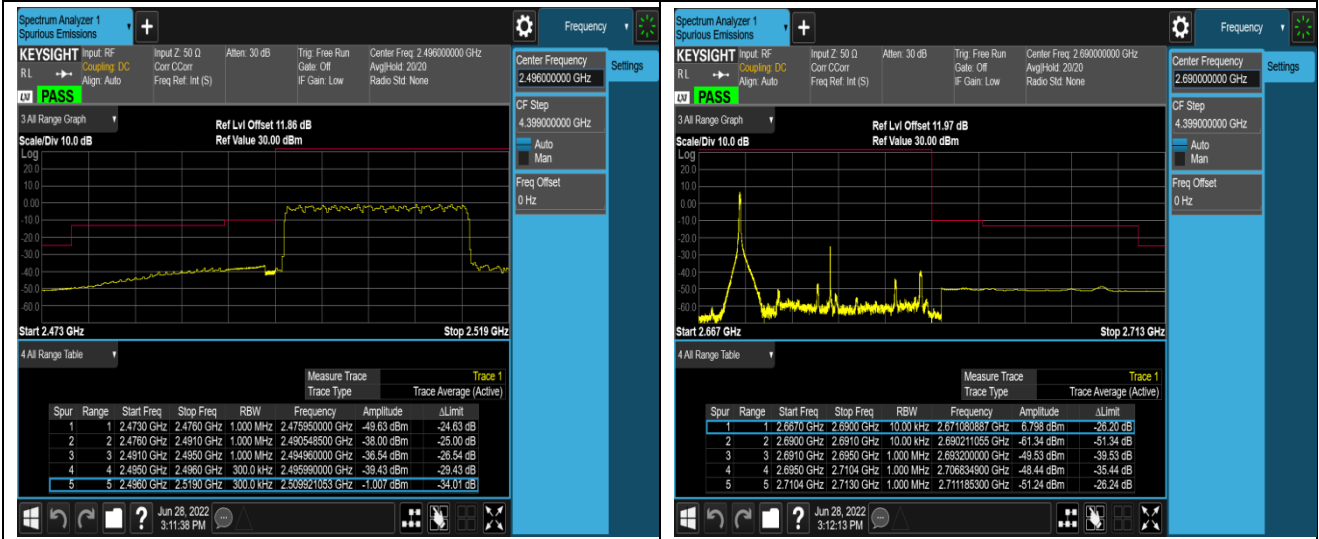

Band41-20MHz-16QAM-39750-100RB#0

Band41-20MHz-16QAM-41490-1RB#0

Band41-20MHz-16QAM-41490-100RB#0

Band41-20MHz-16QAM-41490-1RB#99