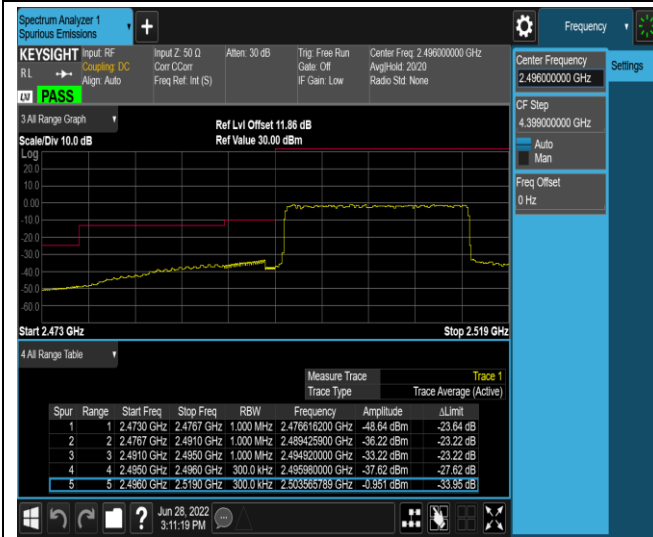

Band41-5MHz-16QAM-39675-1RB#24

Band41-20MHz-QPSK-39750-100RB#0

Band41-20MHz-QPSK-41490-1RB#0

Band41-20MHz-QPSK-41490-1RB#99

Band41-20MHz-QPSK-41490-100RB#0

Band41-20MHz-16QAM-39750-1RB#0

Band41-20MHz-16QAM-39750-1RB#99