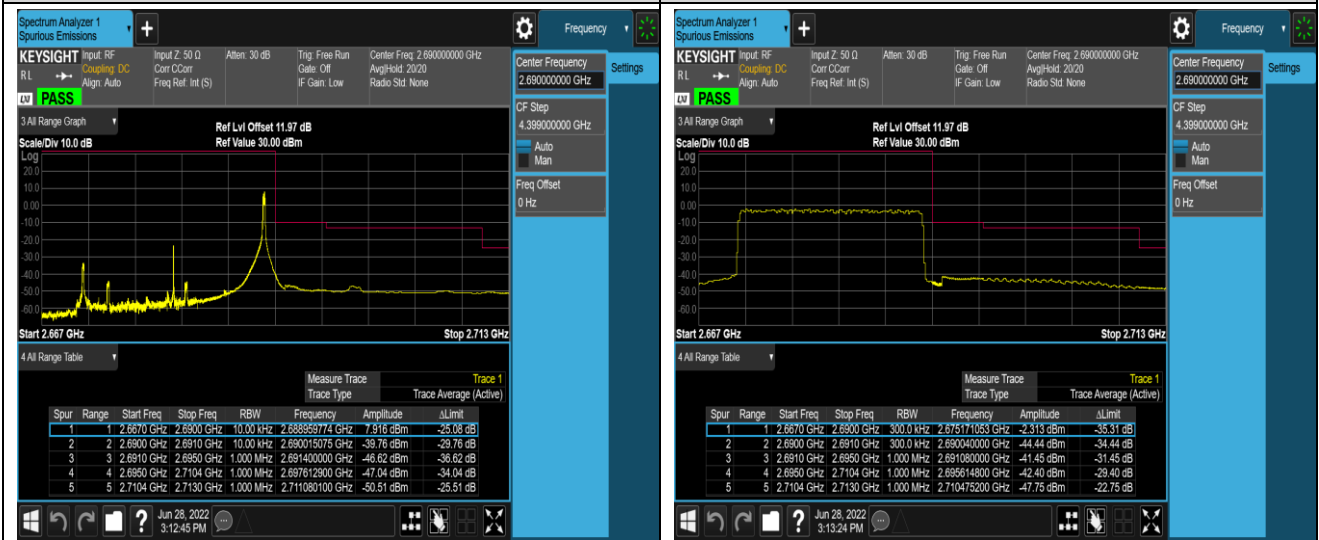

Band41-20MHz-16QAM-41490-1RB#99

Band66-1.4MHz-QPSK-131979-1RB#5

Band41-20MHz-16QAM-41490-100RB#0

Band66-1.4MHz-QPSK-131979-1RB#0