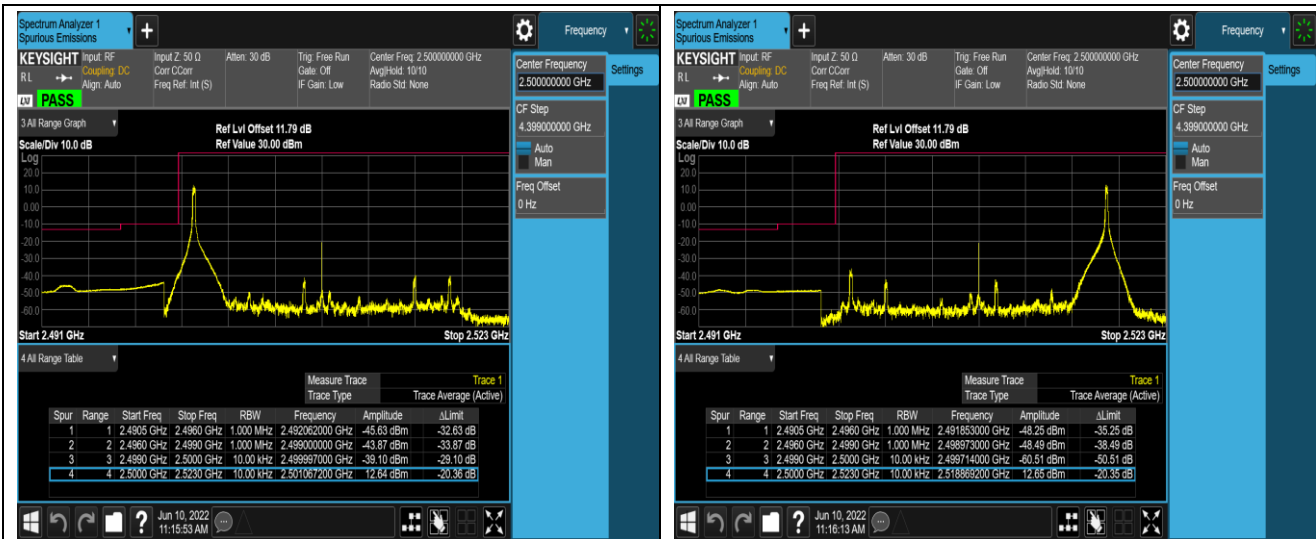

Band7-20MHz-16QAM-20850-1RB#0

Band7-20MHz-16QAM-20850-1RB#99

Band7-20MHz-16QAM-20850-100RB#0

Band7-20MHz-16QAM-21350-1RB#0