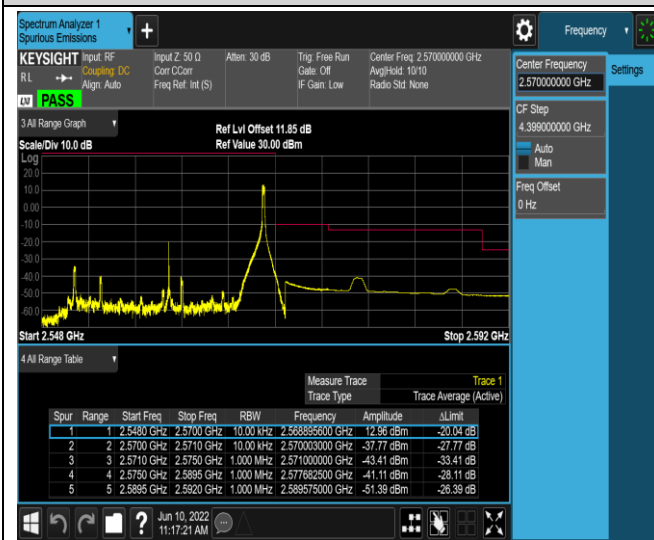

Band7-20MHz-QPSK-21350-1RB#99

Band7-20MHz-16QAM-20850-1RB#0