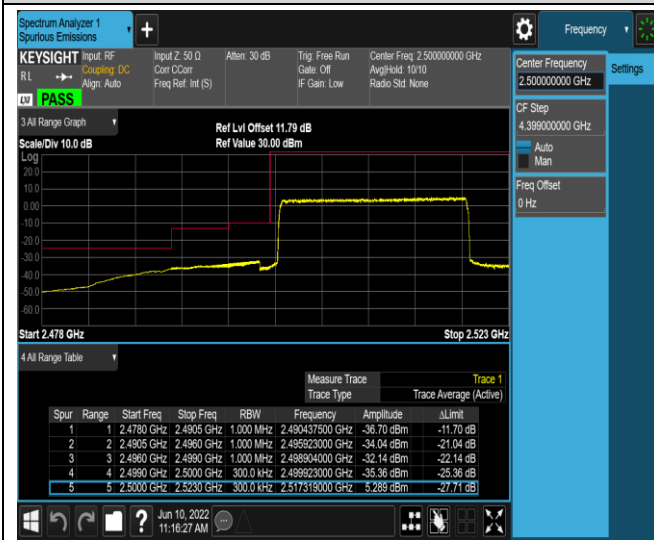

Band7-5MHz-16QAM-21425-1RB#24

Band7-5MHz-16QAM-21425-25RB#0

Band7-20MHz-QPSK-20850-1RB#0

Band7-20MHz-QPSK-20850-1RB#99

Band7-20MHz-QPSK-20850-100RB#0

Band7-20MHz-QPSK-21350-1RB#0

Band7-20MHz-QPSK-21350-1RB#99

Band7-20MHz-QPSK-21350-100RB#0

Band7-20MHz-16QAM-20850-1RB#0

Band7-20MHz-16QAM-20850-1RB#99

Band7-20MHz-16QAM-20850-100RB#0

Band7-20MHz-16QAM-21350-1RB#0

Band7-20MHz-16QAM-21350-1RB#99

Band7-20MHz-16QAM-21350-100RB#0