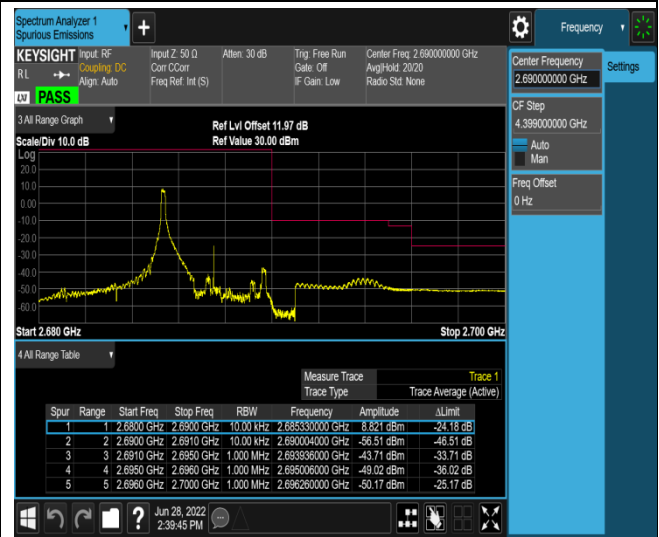

Band41-5MHz-QPSK-41565-1RB#0

Band41-5MHz-QPSK-41565-25RB#0