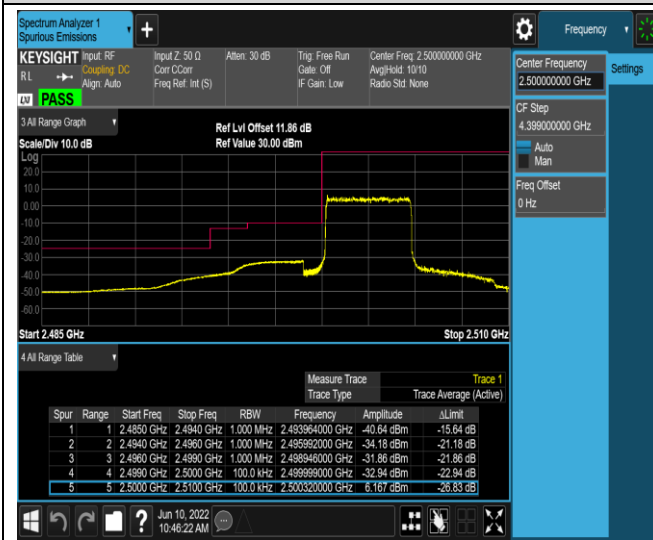

Band7-5MHz-QPSK-20775-25RB#0

Band7-5MHz-QPSK-21425-1RB#0

Band7-5MHz-QPSK-21425-1RB#24

Band7-5MHz-QPSK-21425-25RB#0

Band7-5MHz-16QAM-20775-1RB#0

Band7-5MHz-16QAM-20775-1RB#24

Band7-5MHz-16QAM-20775-25RB#0

Band7-5MHz-16QAM-21425-1RB#0

Band7-5MHz-16QAM-21425-1RB#24

Band7-5MHz-16QAM-21425-25RB#0

Band7-20MHz-QPSK-20850-1RB#0

Band7-20MHz-QPSK-20850-1RB#99

Band7-20MHz-QPSK-20850-100RB#0

Band7-20MHz-QPSK-21350-1RB#0

Band7-20MHz-QPSK-21350-1RB#99