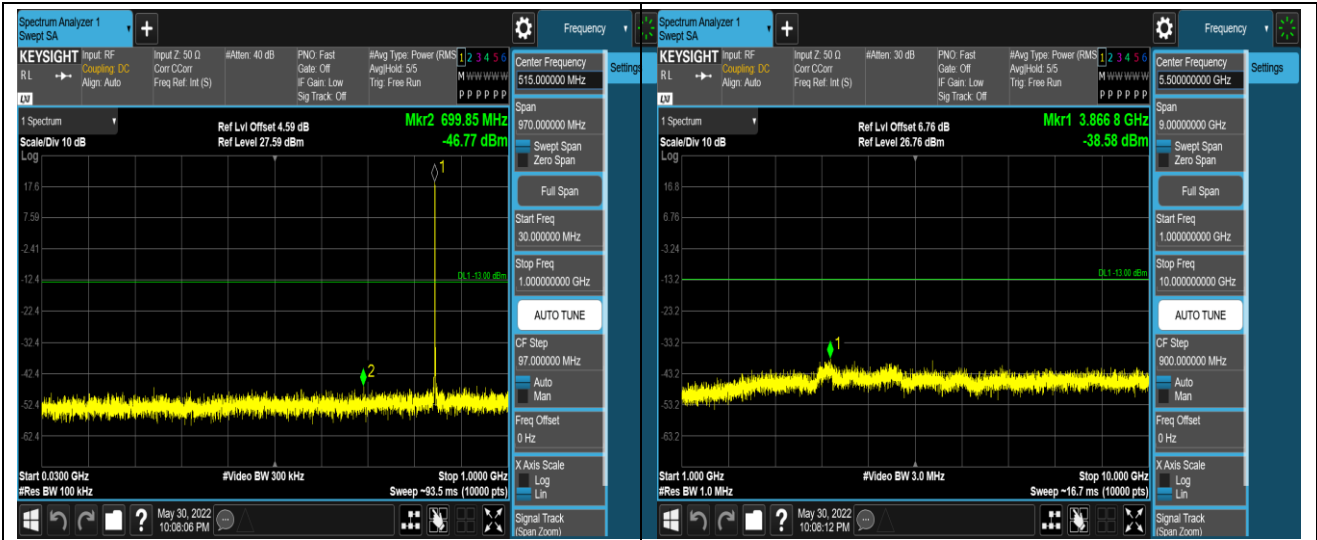

Band4-20MHz-16QAM-20175-1RB#0-Range1:30~1000MHz

Band4-20MHz-16QAM-20175-1RB#0-Range2:1000~2000MHz

Band4-20MHz-16QAM-20300-1RB#0-Range1:30~1000MHz

Band4-20MHz-16QAM-20300-1RB#0-Range2:1000~2000MHz

Band5-1.4MHz-QPSK-20407-1RB#0-Range1:30~1

Band5-1.4MHz-QPSK-20407-1RB#0-Range2:1000~1

Band5-10MHz-QPSK-20450-1RB#0-Range1:30~1000MHz

Band5-10MHz-QPSK-20450-1RB#0-Range2:1000~10000MHz

Band5-10MHz-QPSK-20525-1RB#0-Range1:30~1000MHz

Band5-10MHz-QPSK-20525-1RB#0-Range2:1000~10000MHz