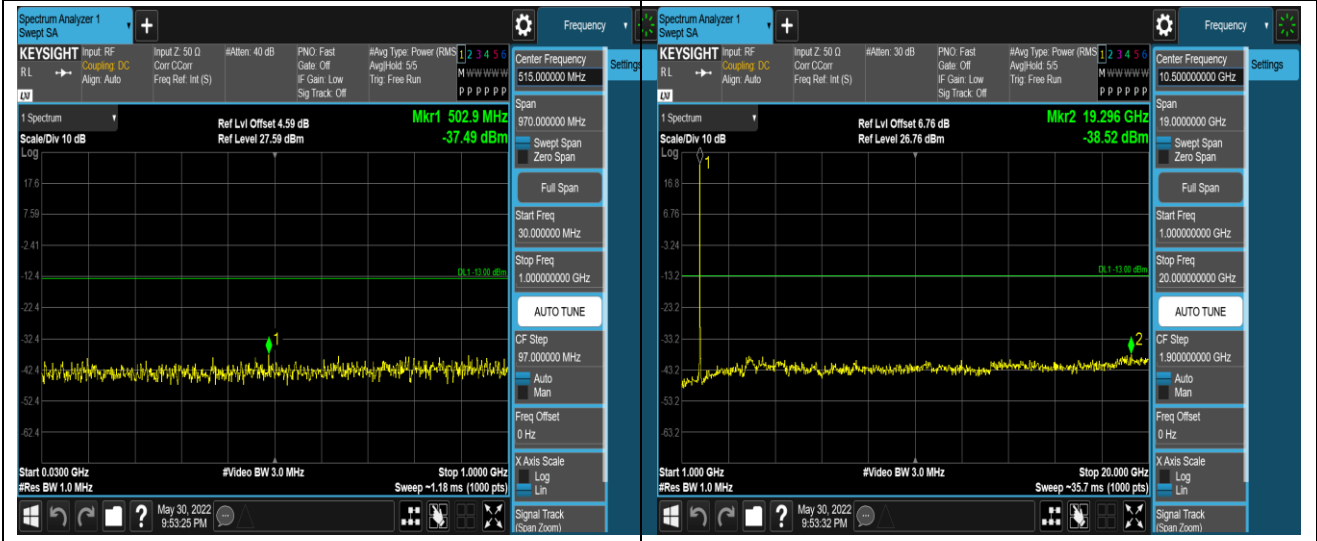

Band4-20MHz-16QAM-20175-1RB#0-Range1:30~1000MHz

Band4-20MHz-16QAM-20175-1RB#0-Range2:1000~2000MHz

Band4-20MHz-16QAM-20300-1RB#0-Range1:30~1000MHz

Band4-20MHz-16QAM-20300-1RB#0-Range2:1000~2000MHz

Band5-1.4MHz-QPSK-20407-1RB#0-Range1:30~1

Band5-1.4MHz-QPSK-20407-1RB#0-Range2:1000~1

Band5-10MHz-QPSK-20450-1RB#0-Range1:30~1000MHz

Band5-10MHz-QPSK-20450-1RB#0-Range2:1000~10000MHz

Band5-10MHz-QPSK-20525-1RB#0-Range1:30~1000MHz

Band5-10MHz-QPSK-20525-1RB#0-Range2:1000~10000MHz