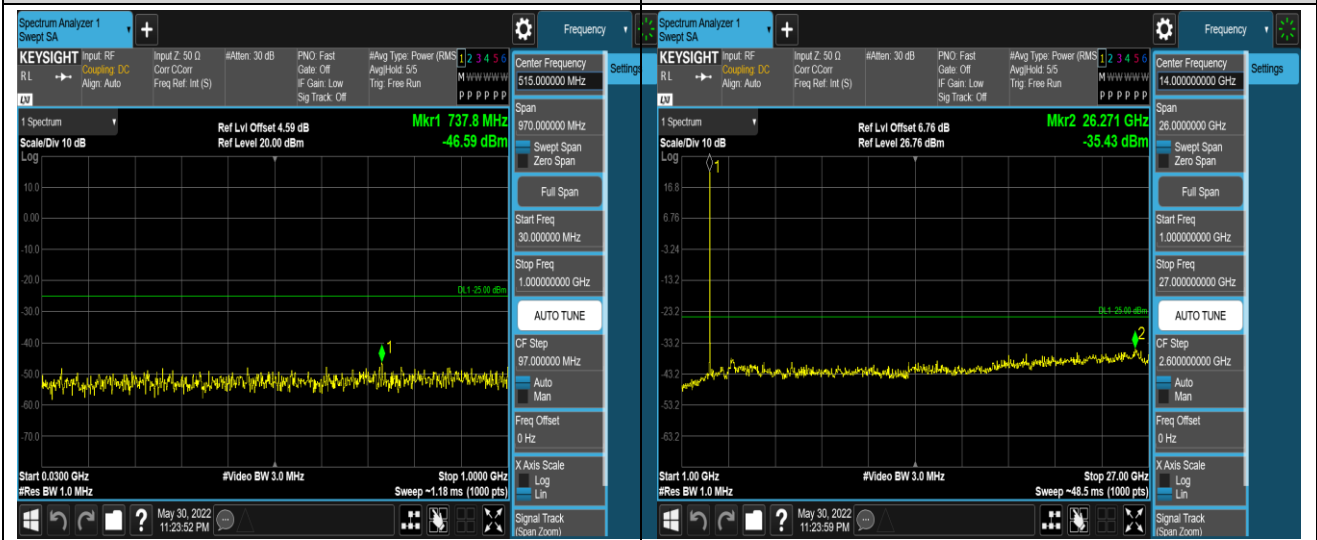

Band7-20MHz-16QAM-21350-1RB#0-Range1:30~1000MHz

Band7-20MHz-16QAM-21350-1RB#0-Range2:1000~27000MHz

Band41-5MHz-QPSK-40065-1RB#0-Range1:30~1000MHz

Band41-5MHz-QPSK-40065-1RB#0-Range2:1000~27000MHz