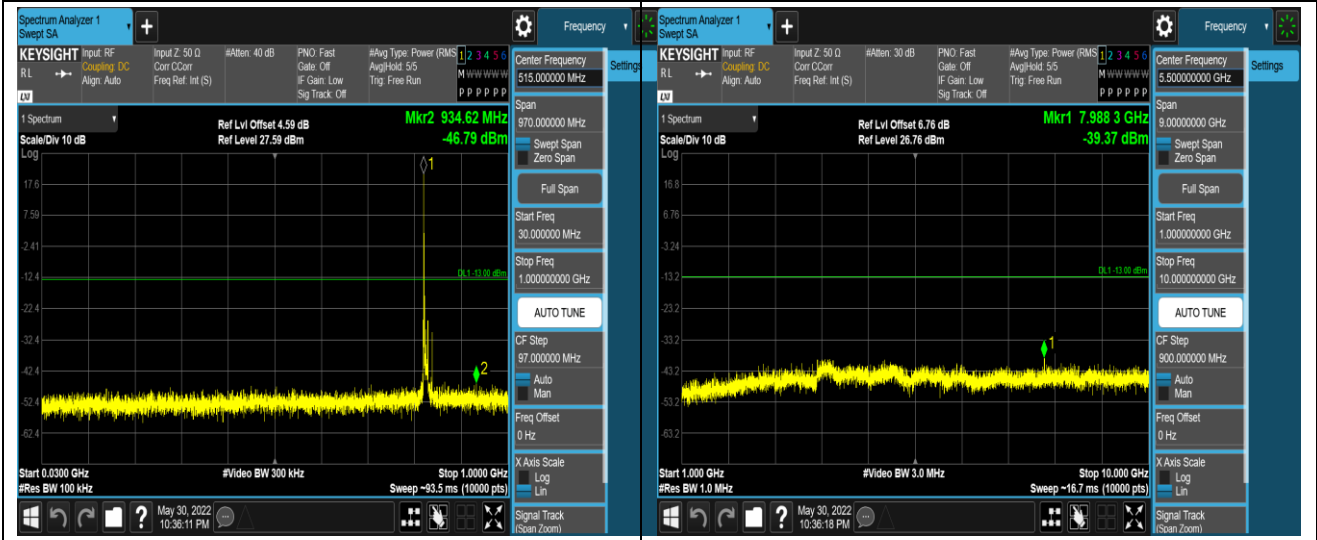

Band5-1.4MHz-QPSK-20407-1RB#0-Range2:1000~1

Band5-10MHz-QPSK-20450-1RB#0-Range1:30~1000MHz

Band5-10MHz-QPSK-20450-1RB#0-Range2:1000~10000MHz

Band5-10MHz-QPSK-20525-1RB#0-Range1:30~1000MHz

Band5-10MHz-QPSK-20525-1RB#0-Range2:1000~10000MHz

Band5-10MHz-QPSK-20600-1RB#0-Range1:30~1000MHz

Band5-10MHz-QPSK-20600-1RB#0-Range2:1000~10000MHz

Band7-5MHz-QPSK-21425-1RB#0-Range1:30~1000MHz

Band7-5MHz-QPSK-21425-1RB#0-Range2:1000~2700MHz

Band7-5MHz-16QAM-20775-1RB#0-Range1:30~1000MHz