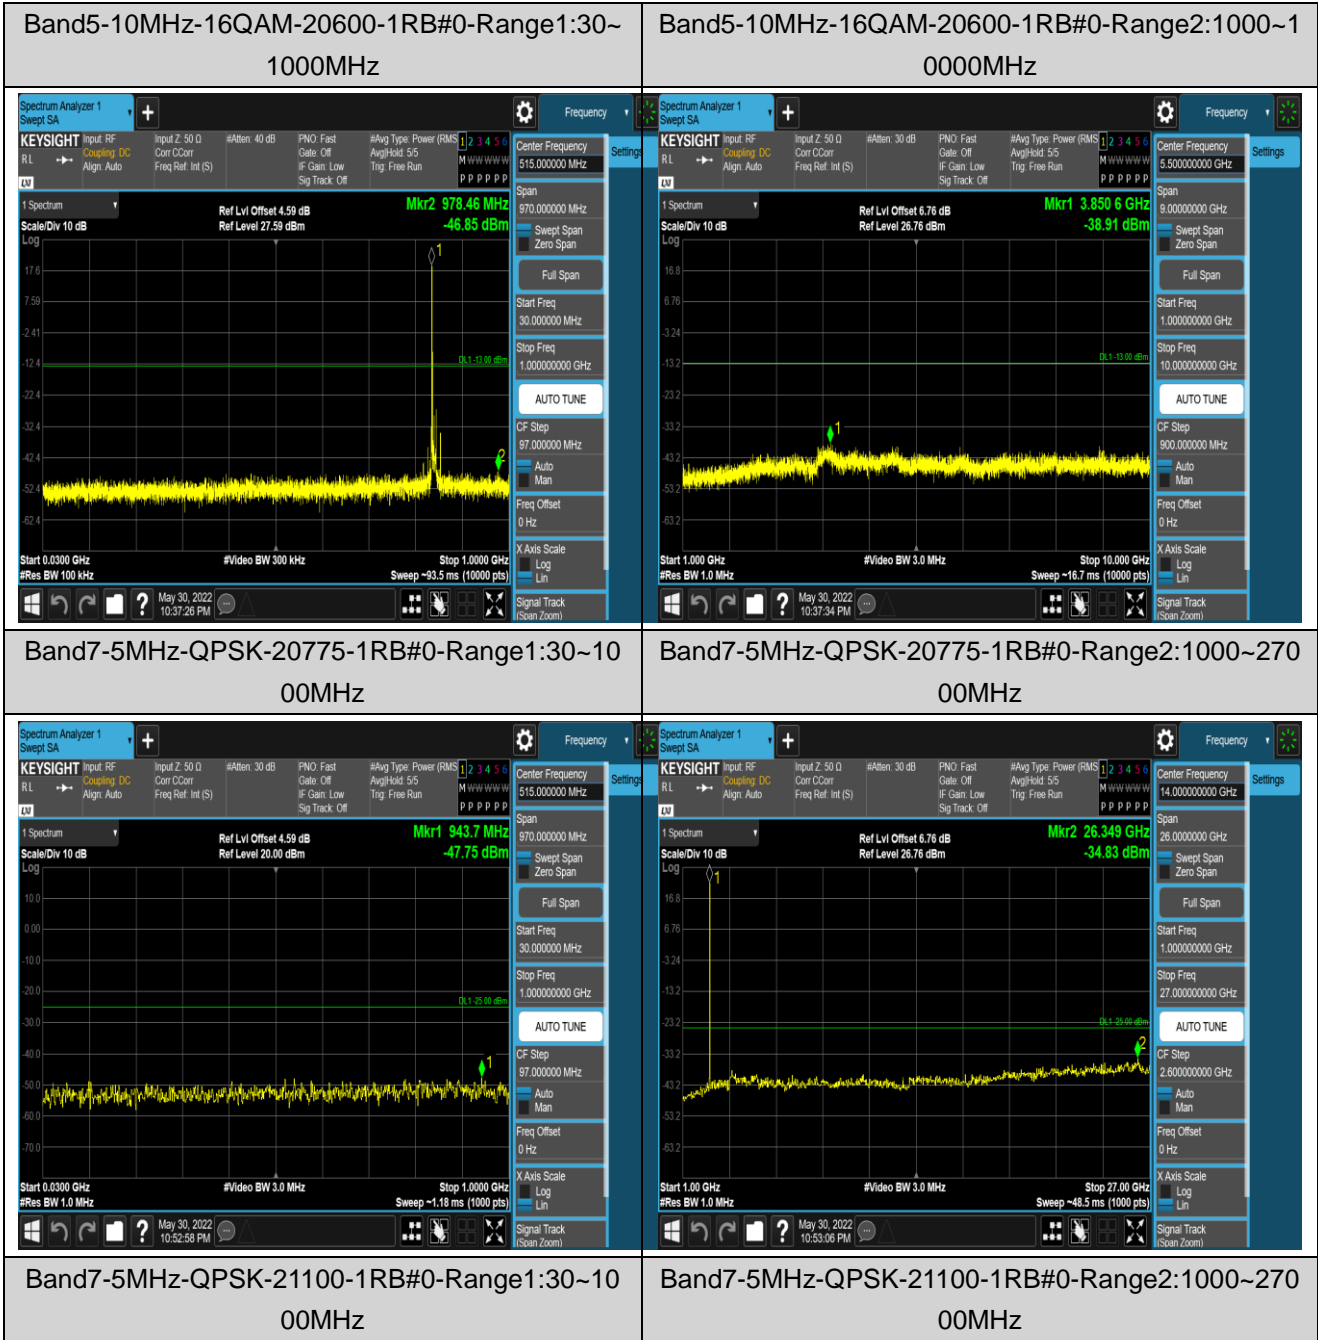

Band4-20MHz-16QAM-20175-1RB#0-Range1:30~1000MHz

Band4-20MHz-16QAM-20175-1RB#0-Range2:1000~2000MHz

Band4-20MHz-16QAM-20300-1RB#0-Range1:30~1000MHz

Band4-20MHz-16QAM-20300-1RB#0-Range2:1000~2000MHz

Band5-1.4MHz-QPSK-20407-1RB#0-Range1:30~1

Band5-1.4MHz-QPSK-20407-1RB#0-Range2:1000~1

Band5-10MHz-QPSK-20450-1RB#0-Range1:30~1000MHz

Band5-10MHz-QPSK-20450-1RB#0-Range2:1000~10000MHz

Band5-10MHz-QPSK-20525-1RB#0-Range1:30~1000MHz

Band5-10MHz-QPSK-20525-1RB#0-Range2:1000~10000MHz

Band5-10MHz-QPSK-20600-1RB#0-Range1:30~1000MHz

Band5-10MHz-QPSK-20600-1RB#0-Range2:1000~10000MHz

Band7-5MHz-QPSK-21425-1RB#0-Range1:30~1000MHz

Band7-5MHz-QPSK-21425-1RB#0-Range2:1000~2700MHz

Band7-5MHz-16QAM-20775-1RB#0-Range1:30~1000MHz