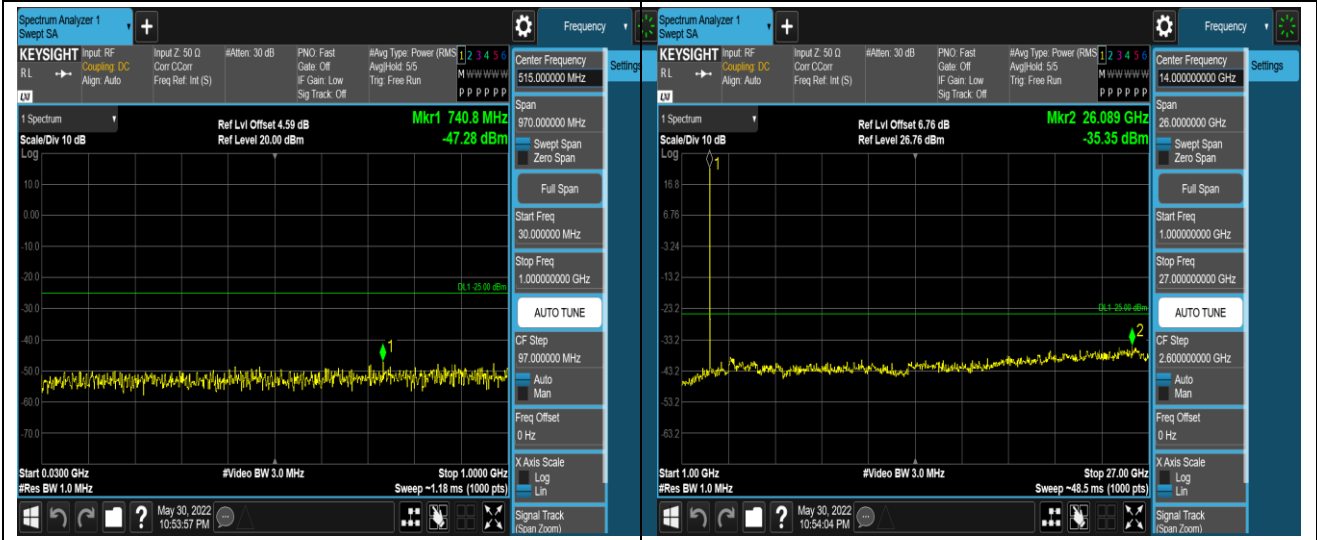

Band5-10MHz-QPSK-20600-1RB#0-Range1:30~1000MHz

Band5-10MHz-QPSK-20600-1RB#0-Range2:1000~10000MHz

Band7-5MHz-QPSK-21425-1RB#0-Range1:30~1000MHz

Band7-5MHz-QPSK-21425-1RB#0-Range2:1000~2700MHz

Band7-5MHz-16QAM-20775-1RB#0-Range1:30~1000MHz