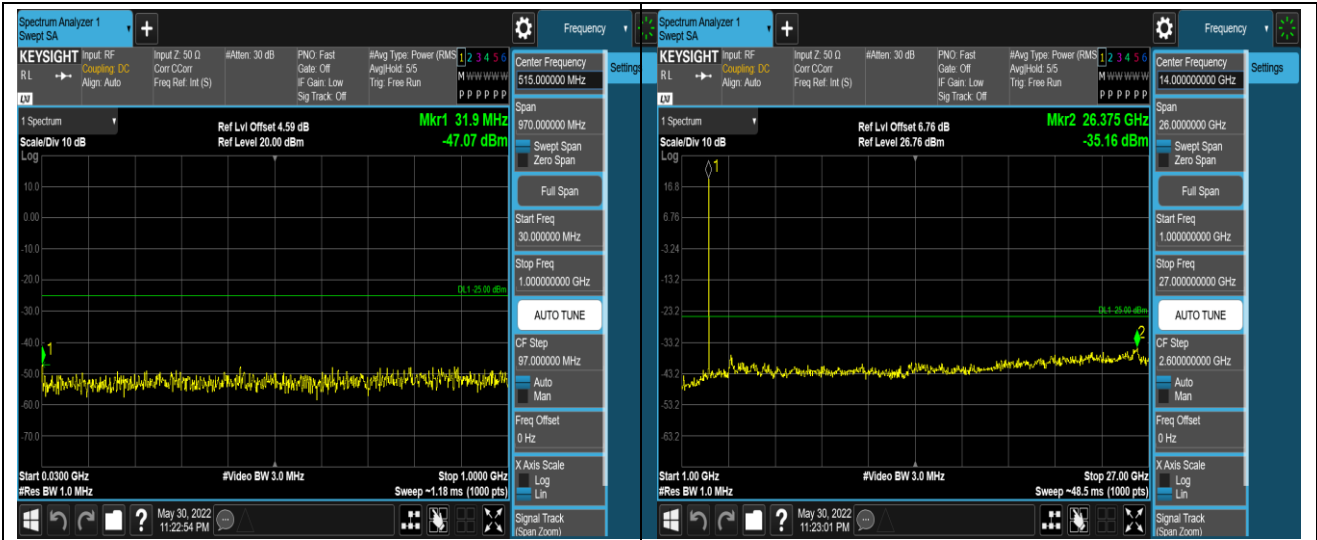

Band7-5MHz-16QAM-20775-1RB#0-Range2:1000~2700MHz

Band7-5MHz-16QAM-21100-1RB#0-Range1:30~1000MHz

Band7-5MHz-16QAM-21100-1RB#0-Range2:1000~2700MHz

Band7-5MHz-16QAM-21425-1RB#0-Range1:30~1 000MHz	Band7-5MHz-16QAM-21425-1RB#0-Range2:1000~27 000MHz
--	---

Band7-20MHz-QPSK-20850-1RB#0-Range1:30~1 000MHz	Band7-20MHz-QPSK-20850-1RB#0-Range2:1000~27 000MHz
--	---

Band7-20MHz-16QAM-21100-1RB#0-Range1:30~1000MHz

Band7-20MHz-16QAM-21100-1RB#0-Range2:1000~27000MHz