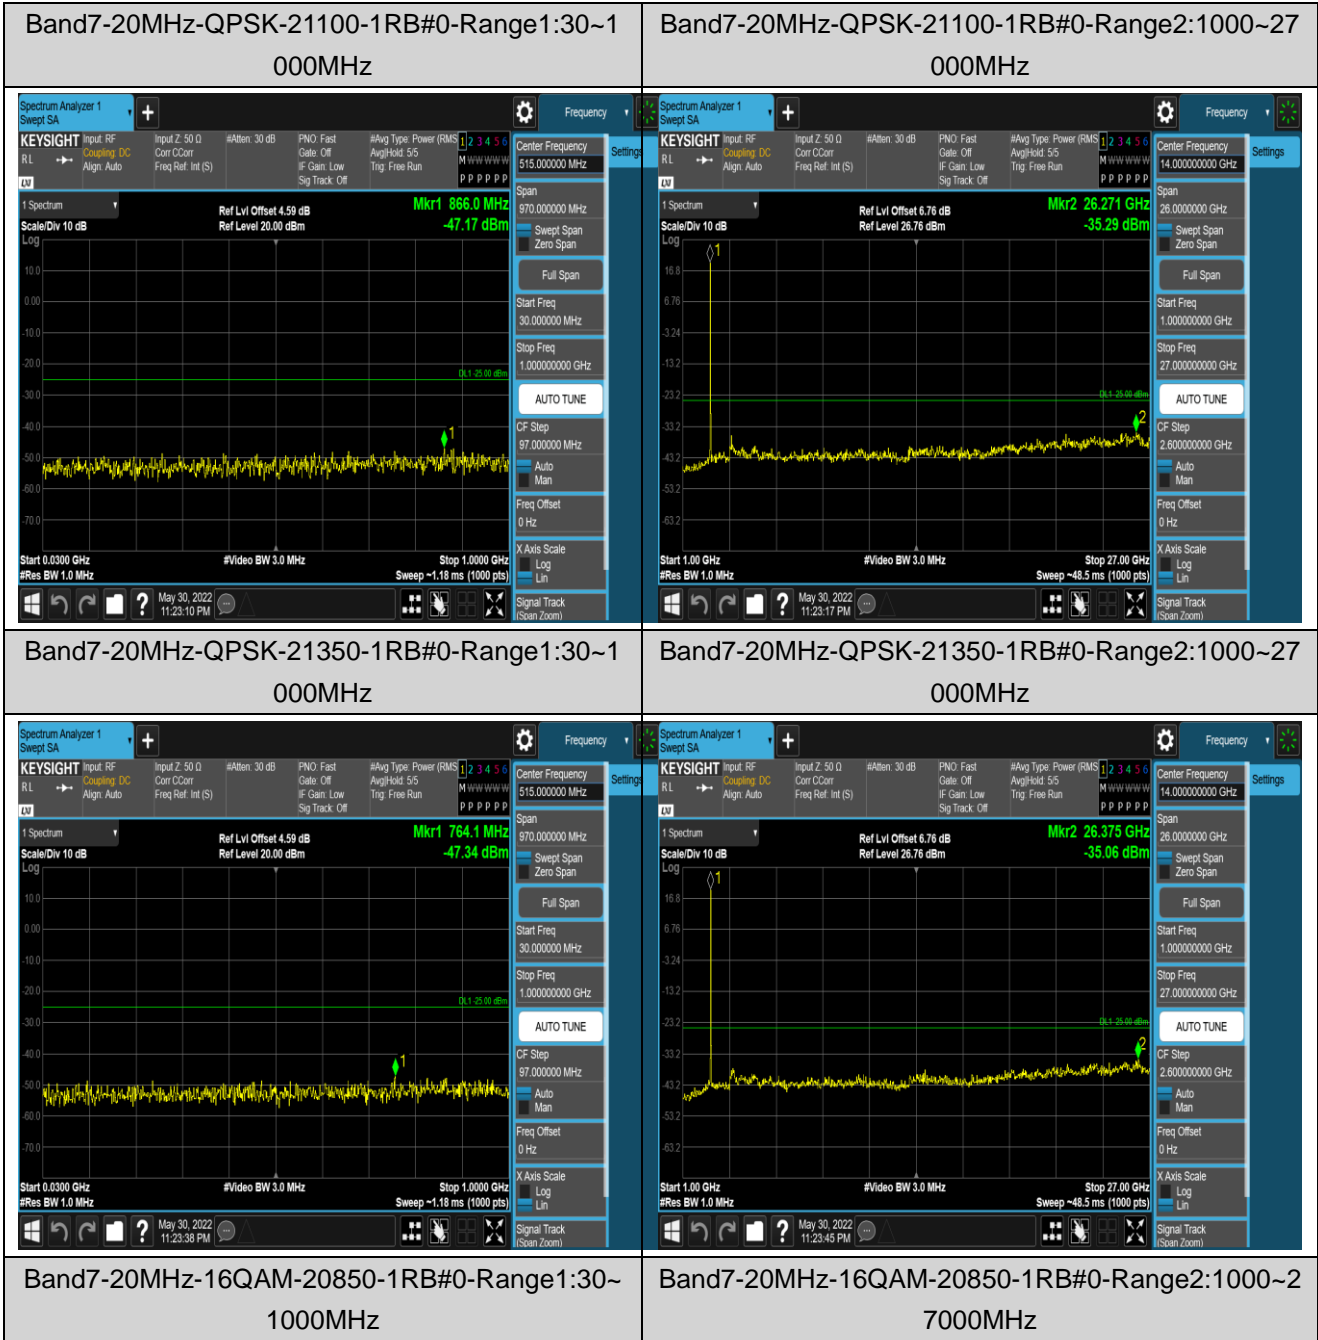

Band5-1.4MHz-QPSK-20407-1RB#0-Range2:1000~1

Band5-10MHz-QPSK-20450-1RB#0-Range1:30~1000MHz

Band5-10MHz-QPSK-20450-1RB#0-Range2:1000~10000MHz

Band5-10MHz-QPSK-20525-1RB#0-Range1:30~1000MHz

Band5-10MHz-QPSK-20525-1RB#0-Range2:1000~10000MHz

Band5-10MHz-QPSK-20600-1RB#0-Range1:30~1000MHz

Band5-10MHz-QPSK-20600-1RB#0-Range2:1000~10000MHz

Band7-5MHz-QPSK-21425-1RB#0-Range1:30~1000MHz

Band7-5MHz-QPSK-21425-1RB#0-Range2:1000~2700MHz

Band7-5MHz-16QAM-20775-1RB#0-Range1:30~1000MHz

Band7-5MHz-16QAM-20775-1RB#0-Range2:1000~2700MHz

Band7-5MHz-16QAM-21100-1RB#0-Range1:30~1000MHz

Band7-5MHz-16QAM-21100-1RB#0-Range2:1000~2700MHz

Band7-5MHz-16QAM-21425-1RB#0-Range1:30~1 000MHz	Band7-5MHz-16QAM-21425-1RB#0-Range2:1000~27 000MHz
--	---

Band7-20MHz-QPSK-20850-1RB#0-Range1:30~1 000MHz	Band7-20MHz-QPSK-20850-1RB#0-Range2:1000~27 000MHz
--	---

Band7-20MHz-16QAM-21100-1RB#0-Range1:30~1000MHz

Band7-20MHz-16QAM-21100-1RB#0-Range2:1000~27000MHz