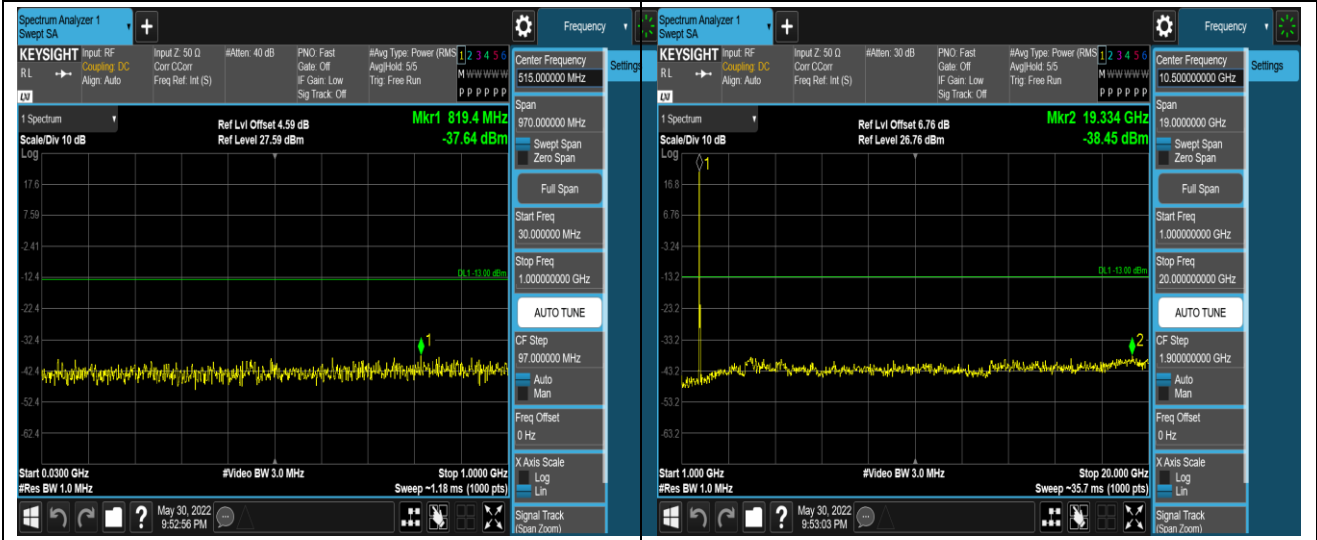

Band4-20MHz-16QAM-20175-1RB#0-Range1:30~1000MHz

Band4-20MHz-16QAM-20175-1RB#0-Range2:1000~2000MHz

Band4-20MHz-16QAM-20300-1RB#0-Range1:30~1000MHz

Band4-20MHz-16QAM-20300-1RB#0-Range2:1000~2000MHz

Band5-1.4MHz-QPSK-20407-1RB#0-Range1:30~1

Band5-1.4MHz-QPSK-20407-1RB#0-Range2:1000~1

Band5-10MHz-QPSK-20450-1RB#0-Range1:30~1000MHz

Band5-10MHz-QPSK-20450-1RB#0-Range2:1000~10000MHz

Band5-10MHz-QPSK-20525-1RB#0-Range1:30~1000MHz

Band5-10MHz-QPSK-20525-1RB#0-Range2:1000~10000MHz