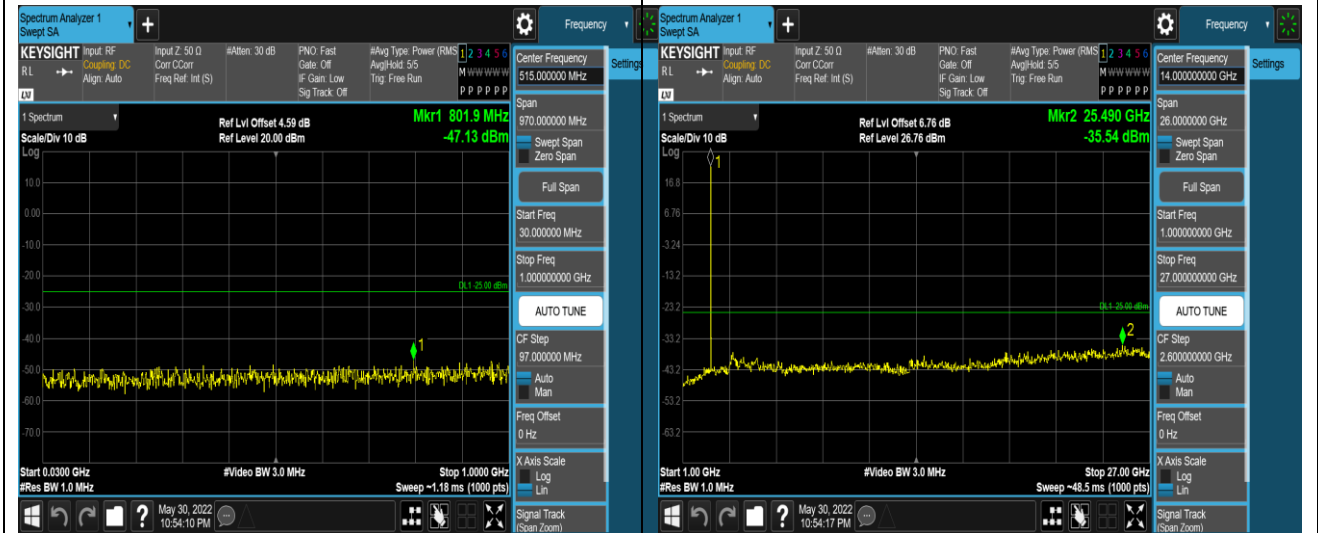

Band7-5MHz-16QAM-20775-1RB#0-Range2:1000~2700MHz

Band7-5MHz-16QAM-21100-1RB#0-Range1:30~1000MHz

Band7-5MHz-16QAM-21100-1RB#0-Range2:1000~2700MHz

Band7-5MHz-16QAM-21425-1RB#0-Range1:30~1 000MHz	Band7-5MHz-16QAM-21425-1RB#0-Range2:1000~27 000MHz
--	---

Band7-20MHz-QPSK-20850-1RB#0-Range1:30~1 000MHz	Band7-20MHz-QPSK-20850-1RB#0-Range2:1000~27 000MHz
--	---

Band7-20MHz-16QAM-21100-1RB#0-Range1:30~1000MHz

Band7-20MHz-16QAM-21100-1RB#0-Range2:1000~27000MHz