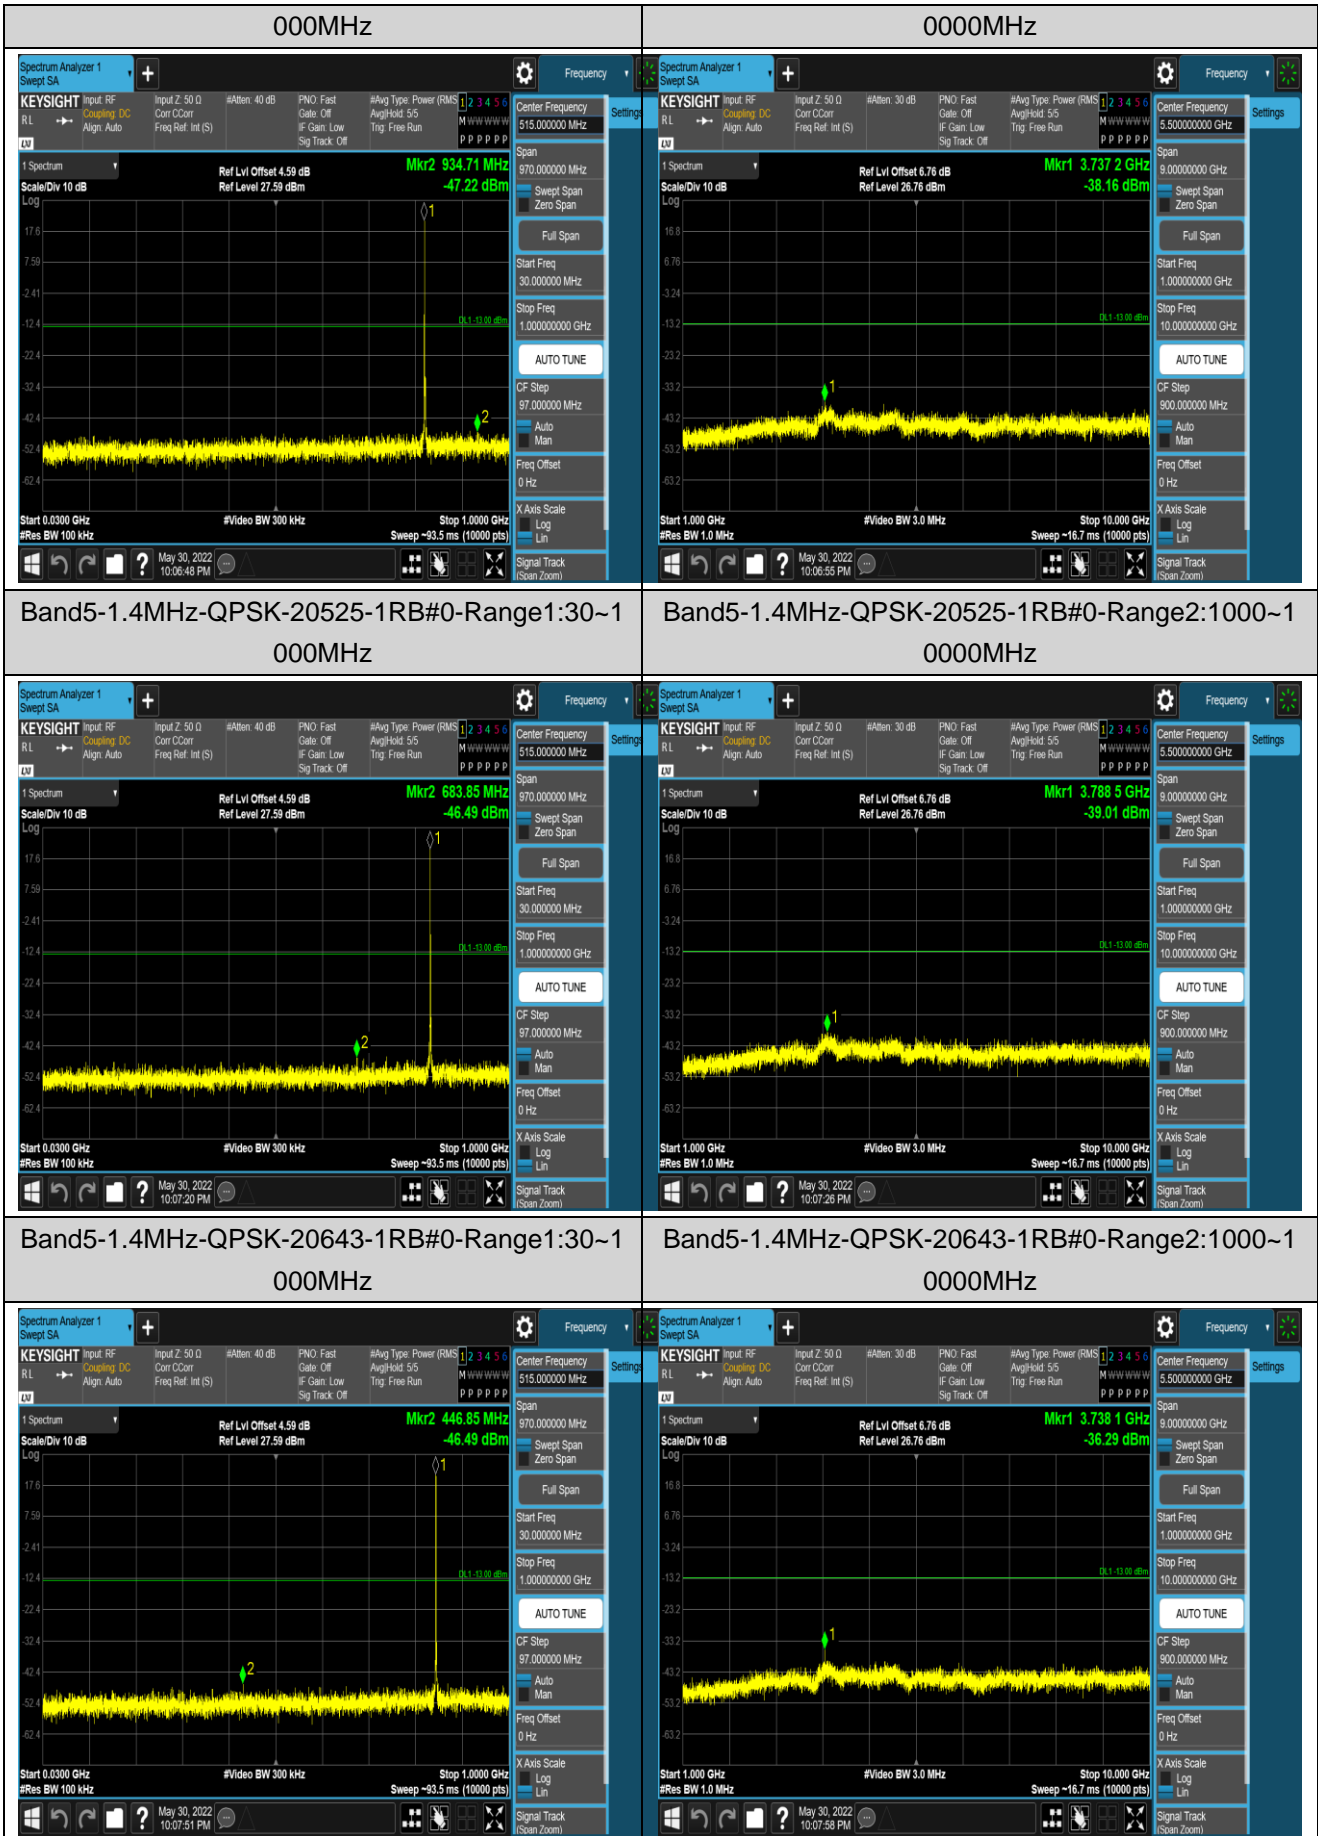

Band4-20MHz-16QAM-20175-1RB#0-Range1:30~1000MHz

Band4-20MHz-16QAM-20175-1RB#0-Range2:1000~2000MHz

Band4-20MHz-16QAM-20300-1RB#0-Range1:30~1000MHz

Band4-20MHz-16QAM-20300-1RB#0-Range2:1000~2000MHz

Band5-1.4MHz-QPSK-20407-1RB#0-Range1:30~1

Band5-1.4MHz-QPSK-20407-1RB#0-Range2:1000~1

Band5-10MHz-QPSK-20450-1RB#0-Range1:30~1000MHz

Band5-10MHz-QPSK-20450-1RB#0-Range2:1000~10000MHz

Band5-10MHz-QPSK-20525-1RB#0-Range1:30~1000MHz

Band5-10MHz-QPSK-20525-1RB#0-Range2:1000~10000MHz

Band5-10MHz-QPSK-20600-1RB#0-Range1:30~1000MHz

Band5-10MHz-QPSK-20600-1RB#0-Range2:1000~10000MHz

Band7-5MHz-QPSK-21425-1RB#0-Range1:30~1000MHz

Band7-5MHz-QPSK-21425-1RB#0-Range2:1000~2700MHz

Band7-5MHz-16QAM-20775-1RB#0-Range1:30~1000MHz