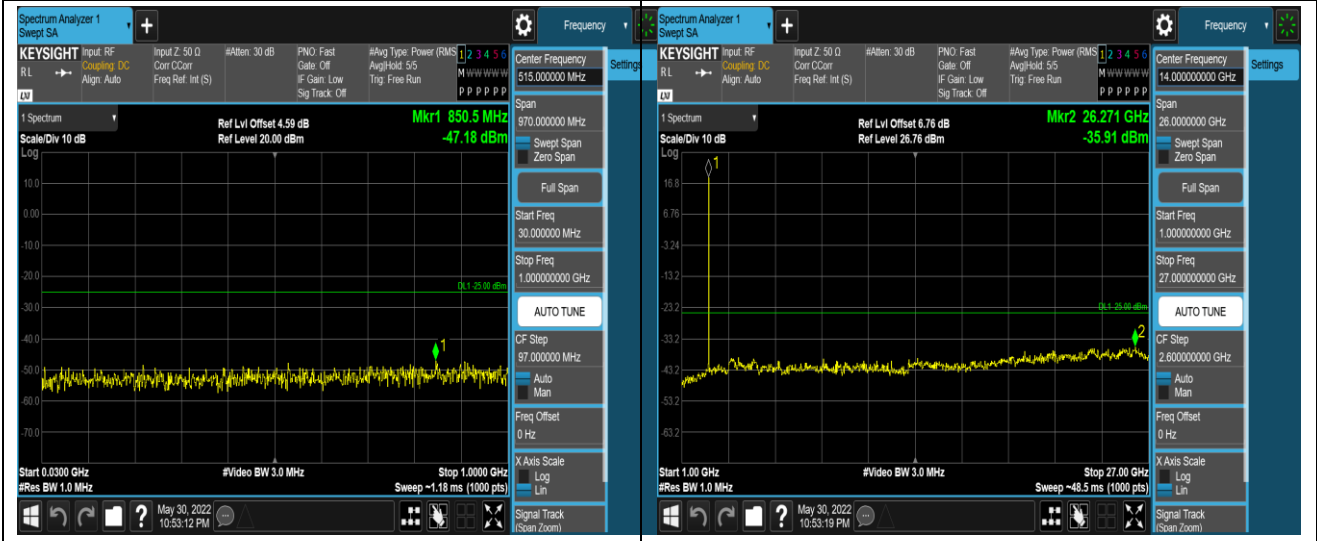

Band7-5MHz-16QAM-20775-1RB#0-Range1:30~1000MHz

Band7-5MHz-16QAM-20775-1RB#0-Range2:1000~2700MHz

Band7-5MHz-16QAM-21100-1RB#0-Range1:30~1000MHz

Band7-5MHz-16QAM-21100-1RB#0-Range2:1000~2700MHz