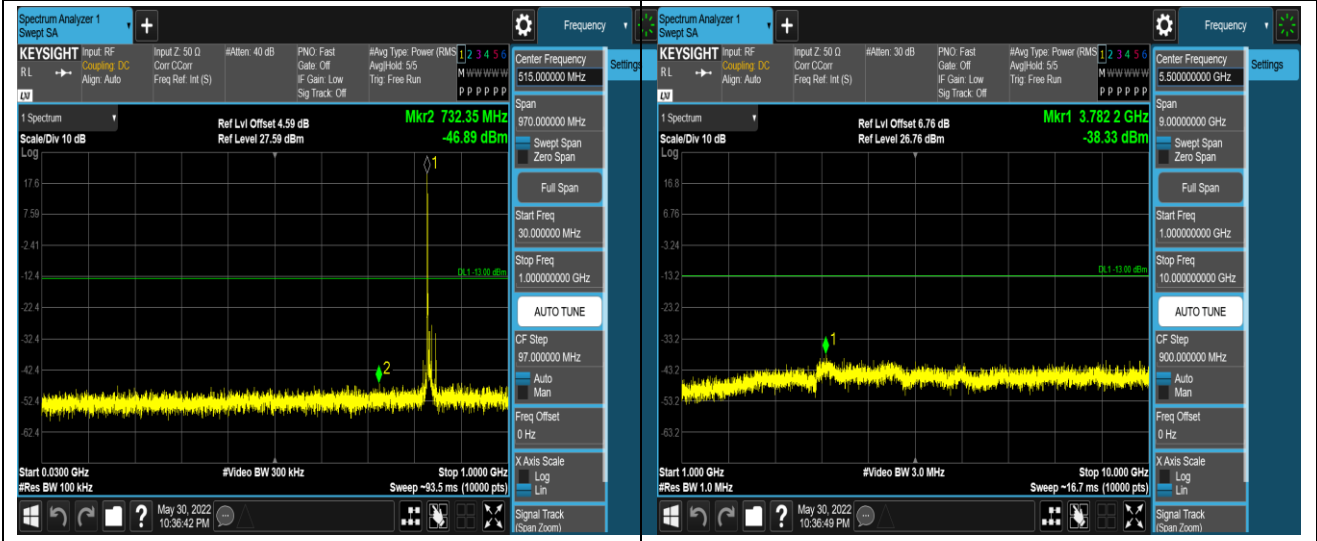

Band5-1.4MHz-QPSK-20407-1RB#0-Range2:1000~1

Band5-10MHz-QPSK-20450-1RB#0-Range1:30~1000MHz

Band5-10MHz-QPSK-20450-1RB#0-Range2:1000~10000MHz

Band5-10MHz-QPSK-20525-1RB#0-Range1:30~1000MHz

Band5-10MHz-QPSK-20525-1RB#0-Range2:1000~10000MHz

Band5-10MHz-QPSK-20600-1RB#0-Range1:30~1000MHz

Band5-10MHz-QPSK-20600-1RB#0-Range2:1000~10000MHz

Band7-5MHz-QPSK-21425-1RB#0-Range1:30~1000MHz

Band7-5MHz-QPSK-21425-1RB#0-Range2:1000~2700MHz

Band7-5MHz-16QAM-20775-1RB#0-Range1:30~1000MHz