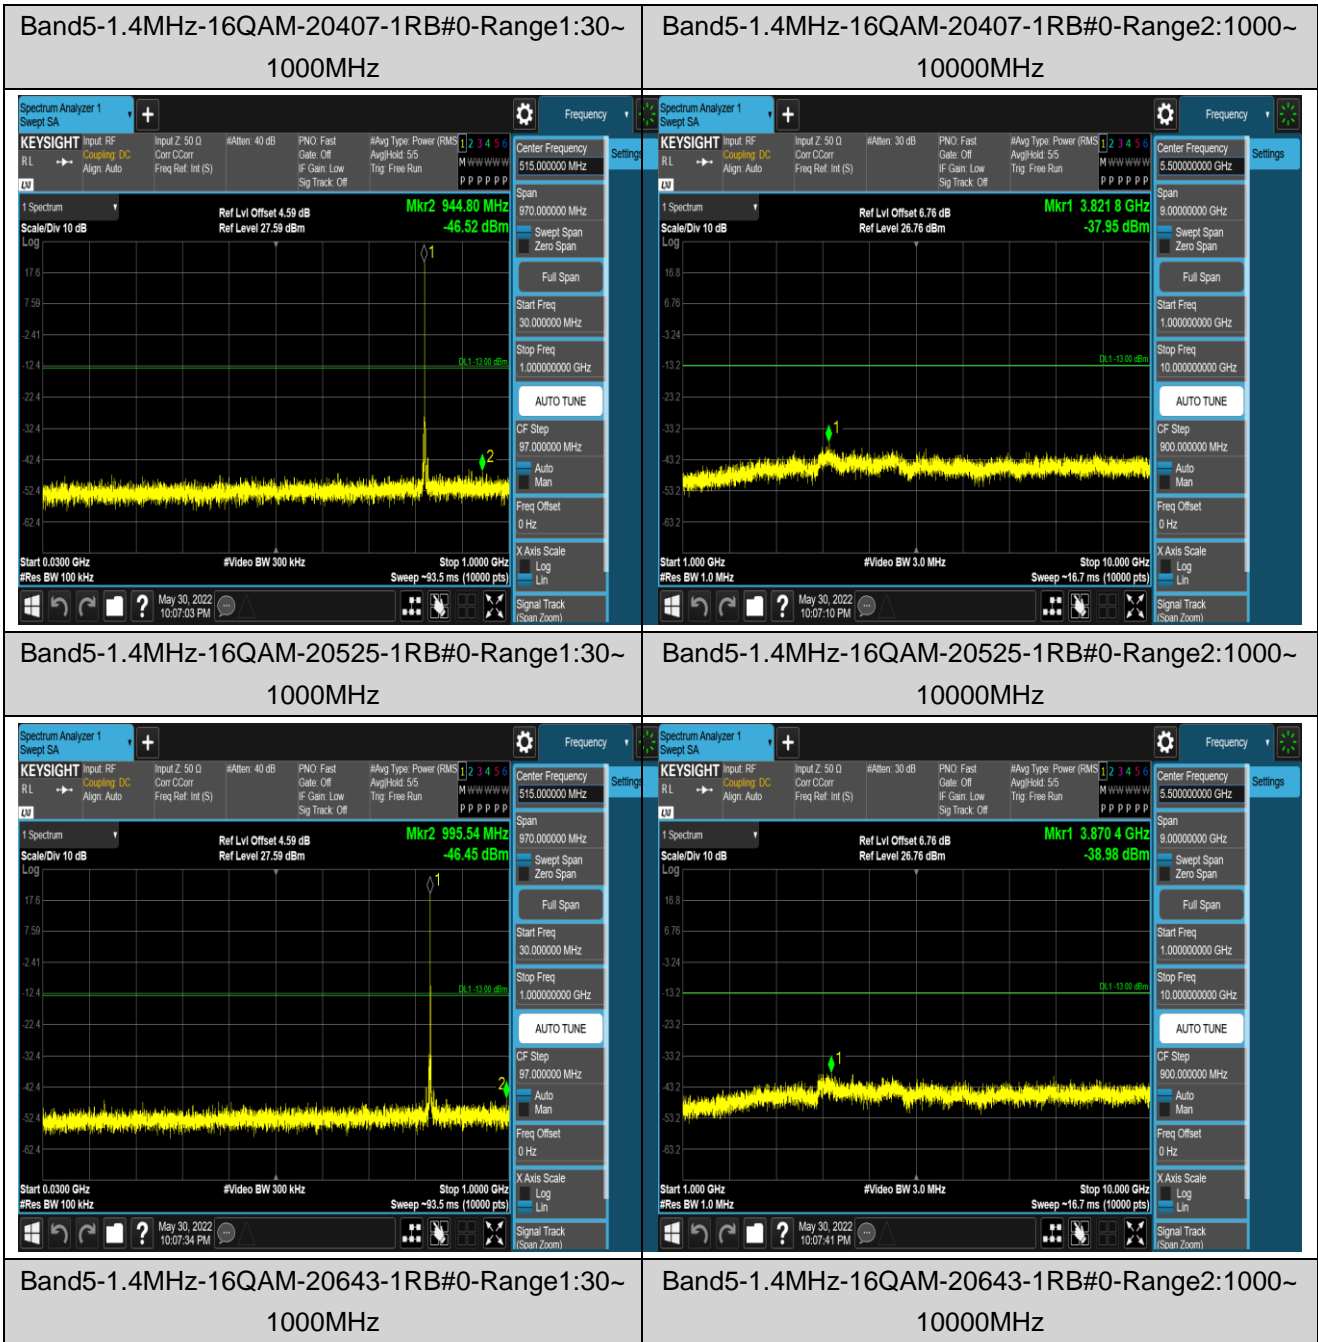

Band4-20MHz-16QAM-20175-1RB#0-Range1:30~1000MHz

Band4-20MHz-16QAM-20175-1RB#0-Range2:1000~2000MHz

Band4-20MHz-16QAM-20300-1RB#0-Range1:30~1000MHz

Band4-20MHz-16QAM-20300-1RB#0-Range2:1000~2000MHz

Band5-1.4MHz-QPSK-20407-1RB#0-Range1:30~1

Band5-1.4MHz-QPSK-20407-1RB#0-Range2:1000~1

Band5-10MHz-QPSK-20450-1RB#0-Range1:30~1000MHz

Band5-10MHz-QPSK-20450-1RB#0-Range2:1000~10000MHz

Band5-10MHz-QPSK-20525-1RB#0-Range1:30~1000MHz

Band5-10MHz-QPSK-20525-1RB#0-Range2:1000~10000MHz

Band5-10MHz-QPSK-20600-1RB#0-Range1:30~1000MHz

Band5-10MHz-QPSK-20600-1RB#0-Range2:1000~10000MHz

Band7-5MHz-QPSK-21425-1RB#0-Range1:30~1000MHz

Band7-5MHz-QPSK-21425-1RB#0-Range2:1000~2700MHz

Band7-5MHz-16QAM-20775-1RB#0-Range1:30~1000MHz