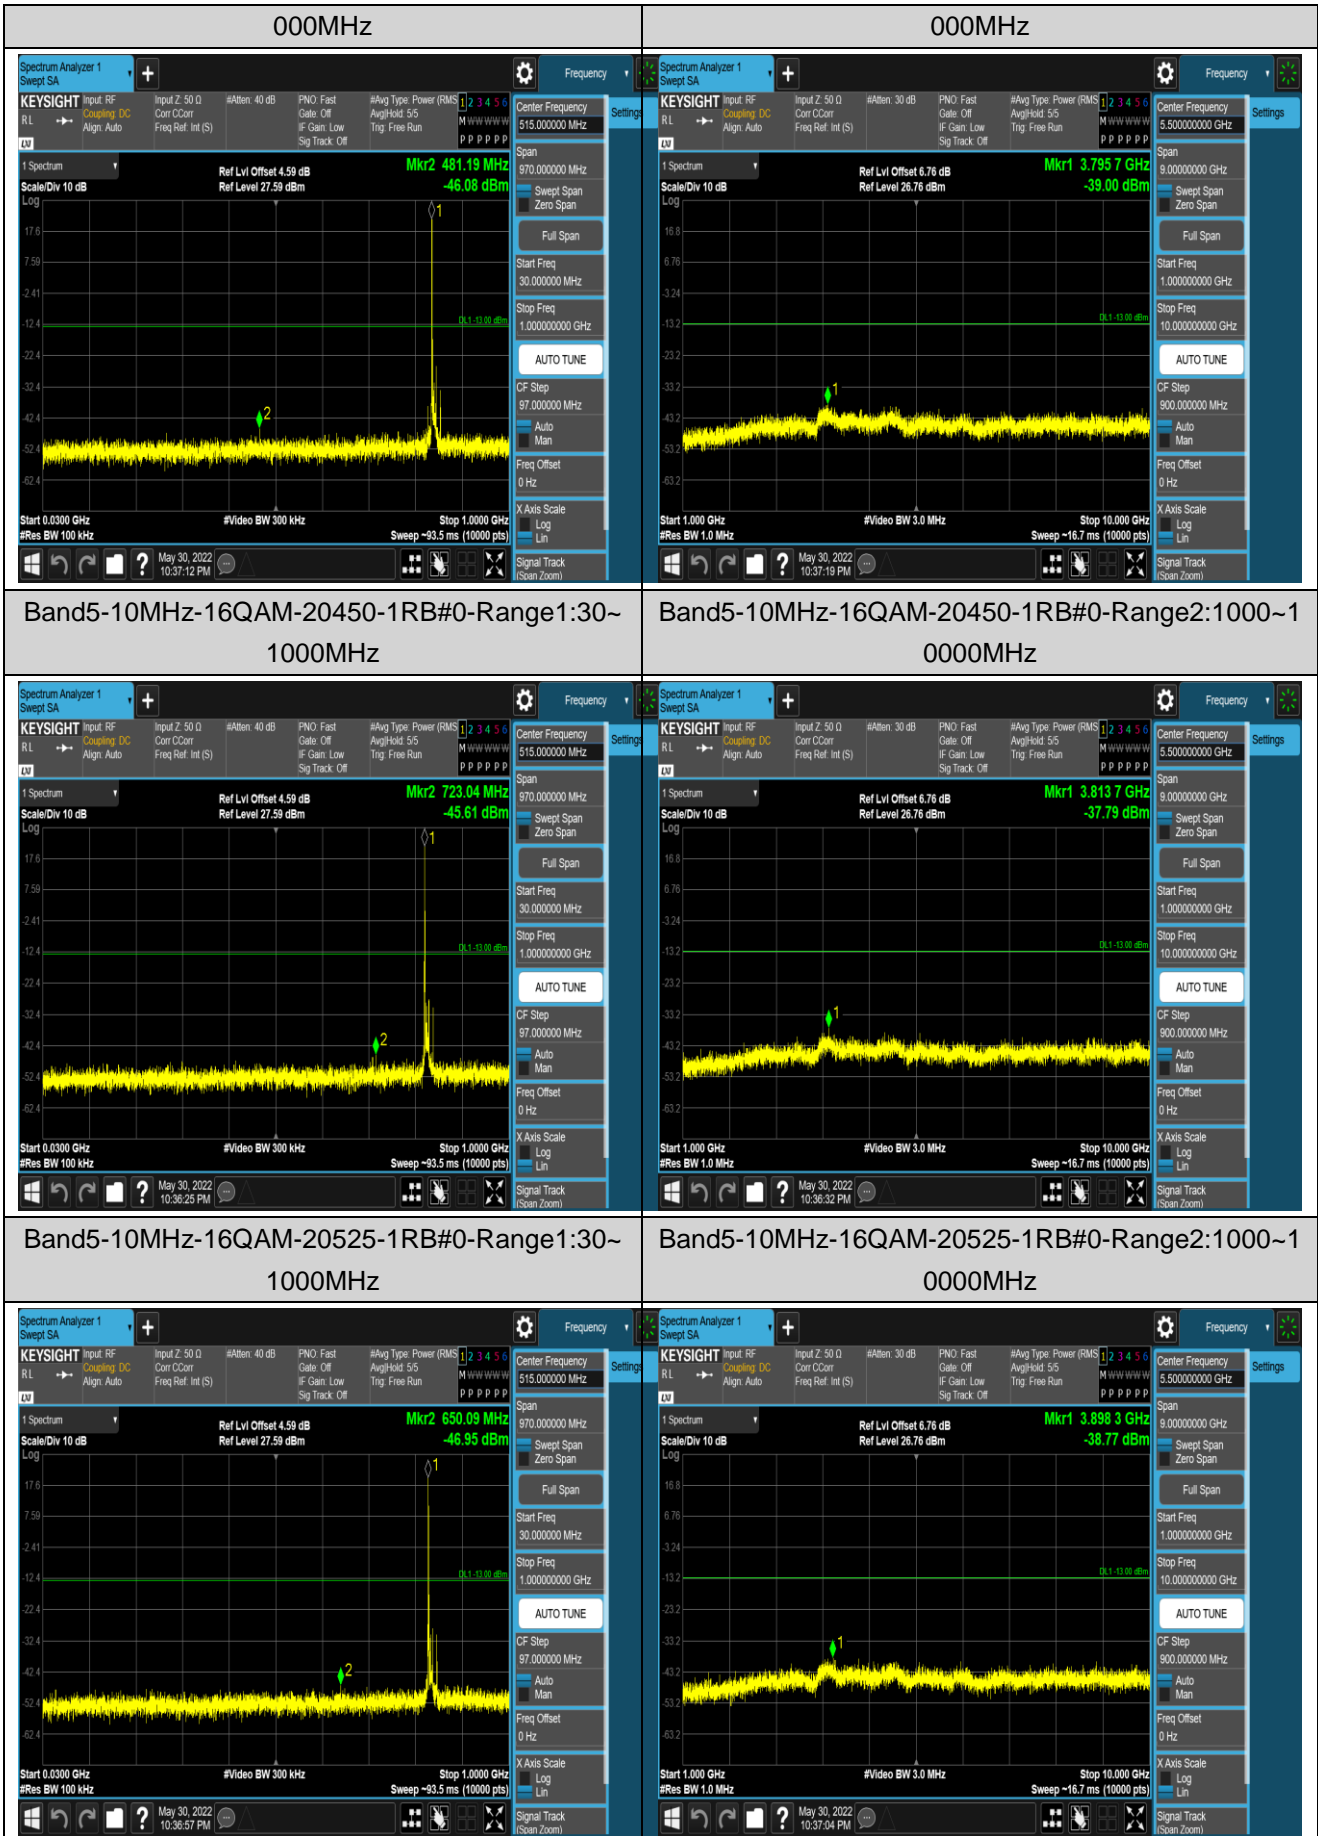

Band4-20MHz-16QAM-20175-1RB#0-Range1:30~1000MHz

Band4-20MHz-16QAM-20175-1RB#0-Range2:1000~2000MHz

Band4-20MHz-16QAM-20300-1RB#0-Range1:30~1000MHz

Band4-20MHz-16QAM-20300-1RB#0-Range2:1000~2000MHz

Band5-1.4MHz-QPSK-20407-1RB#0-Range1:30~1

Band5-1.4MHz-QPSK-20407-1RB#0-Range2:1000~1

Band5-10MHz-QPSK-20450-1RB#0-Range1:30~1000MHz

Band5-10MHz-QPSK-20450-1RB#0-Range2:1000~10000MHz

Band5-10MHz-QPSK-20525-1RB#0-Range1:30~1000MHz

Band5-10MHz-QPSK-20525-1RB#0-Range2:1000~10000MHz

Band5-10MHz-QPSK-20600-1RB#0-Range1:30~1000MHz

Band5-10MHz-QPSK-20600-1RB#0-Range2:1000~10000MHz

Band7-5MHz-QPSK-21425-1RB#0-Range1:30~1000MHz

Band7-5MHz-QPSK-21425-1RB#0-Range2:1000~2700MHz

Band7-5MHz-16QAM-20775-1RB#0-Range1:30~1000MHz

Band7-5MHz-16QAM-20775-1RB#0-Range2:1000~2700MHz

Band7-5MHz-16QAM-21100-1RB#0-Range1:30~1000MHz

Band7-5MHz-16QAM-21100-1RB#0-Range2:1000~2700MHz

Band7-5MHz-16QAM-21425-1RB#0-Range1:30~1 000MHz	Band7-5MHz-16QAM-21425-1RB#0-Range2:1000~27 000MHz
--	---