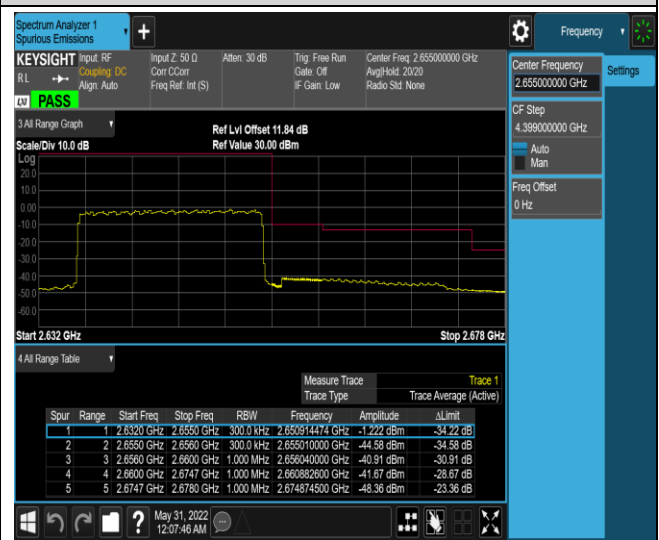

Band41-20MHz-QPSK-40140-100RB#0

Band41-20MHz-QPSK-41140-1RB#0

Band41-20MHz-QPSK-41140-1RB#99

Band41-20MHz-QPSK-41140-100RB#0

Band41-20MHz-16QAM-40140-1RB#0

Band41-20MHz-16QAM-40140-1RB#99

Band41-20MHz-16QAM-40140-100RB#0