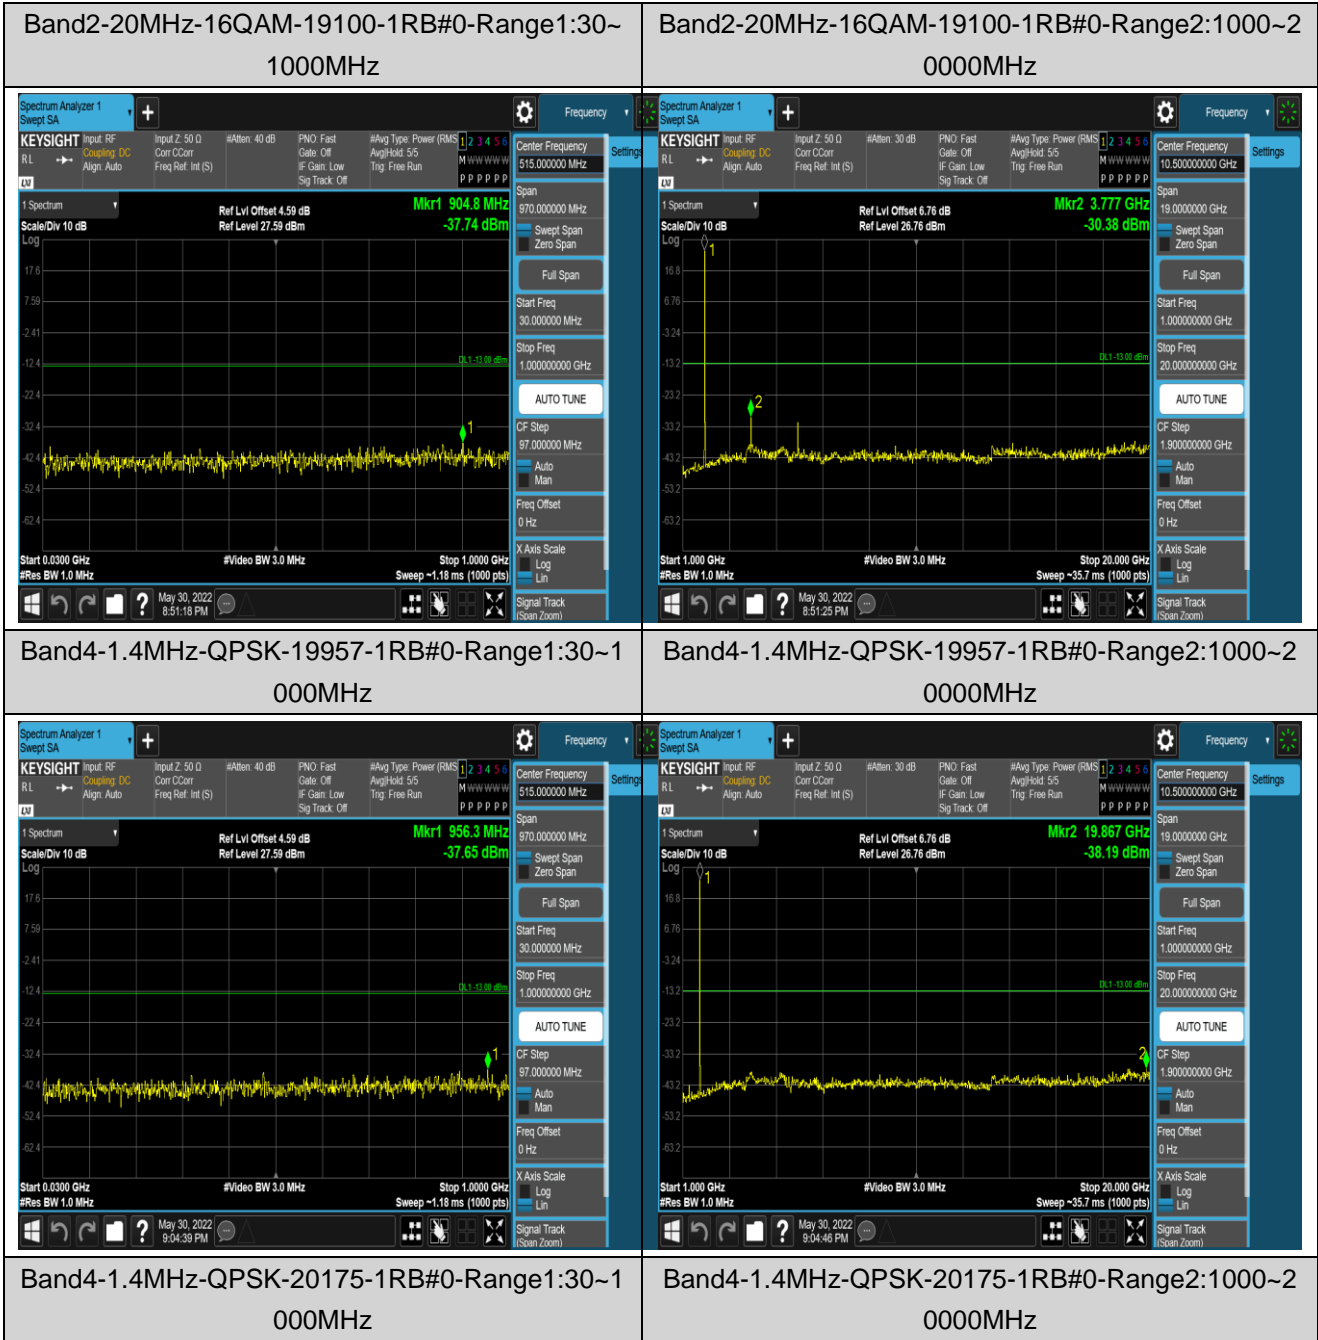

### Test Graphs

Band2-1.4MHz-QPSK-18607-1RB#0-Range1:30~1	Band2-1.4MHz-QPSK-18607-1RB#0-Range2:1000~2
---	---

Band2-20MHz-QPSK-18700-1RB#0-Range1:30~1000MHz

Band2-20MHz-QPSK-18700-1RB#0-Range2:1000~20000MHz

Band2-20MHz-QPSK-18900-1RB#0-Range1:30~1000MHz

Band2-20MHz-QPSK-18900-1RB#0-Range2:1000~20000MHz

Band2-20MHz-QPSK-19100-1RB#0-Range1:30~1000MHz

Band2-20MHz-QPSK-19100-1RB#0-Range2:1000~20000MHz

Band4-1.4MHz-QPSK-20393-1RB#0-Range1:30~1000MHz

Band4-1.4MHz-QPSK-20393-1RB#0-Range2:1000~2000MHz

Band4-1.4MHz-16QAM-19957-1RB#0-Range1:30~1000MHz

Band4-1.4MHz-16QAM-19957-1RB#0-Range2:1000~2000MHz

Band4-1.4MHz-16QAM-20175-1RB#0-Range1:30~1000MHz

Band4-1.4MHz-16QAM-20175-1RB#0-Range2:1000~2000MHz