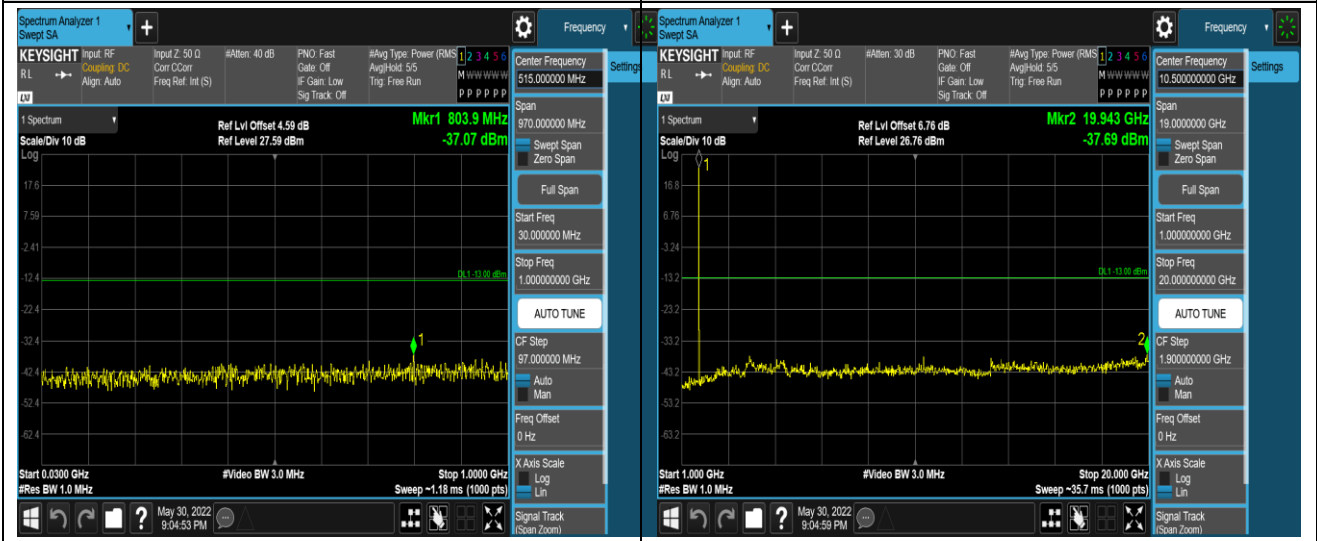

Band2-20MHz-QPSK-18900-1RB#0-Range1:30~1000MHz

Band2-20MHz-QPSK-18900-1RB#0-Range2:1000~20000MHz

Band2-20MHz-QPSK-19100-1RB#0-Range1:30~1000MHz

Band2-20MHz-QPSK-19100-1RB#0-Range2:1000~20000MHz

Band4-1.4MHz-QPSK-20393-1RB#0-Range1:30~1000MHz

Band4-1.4MHz-QPSK-20393-1RB#0-Range2:1000~2000MHz

Band4-1.4MHz-16QAM-19957-1RB#0-Range1:30~1000MHz

Band4-1.4MHz-16QAM-19957-1RB#0-Range2:1000~2000MHz

Band4-1.4MHz-16QAM-20175-1RB#0-Range1:30~1000MHz

Band4-1.4MHz-16QAM-20175-1RB#0-Range2:1000~2000MHz