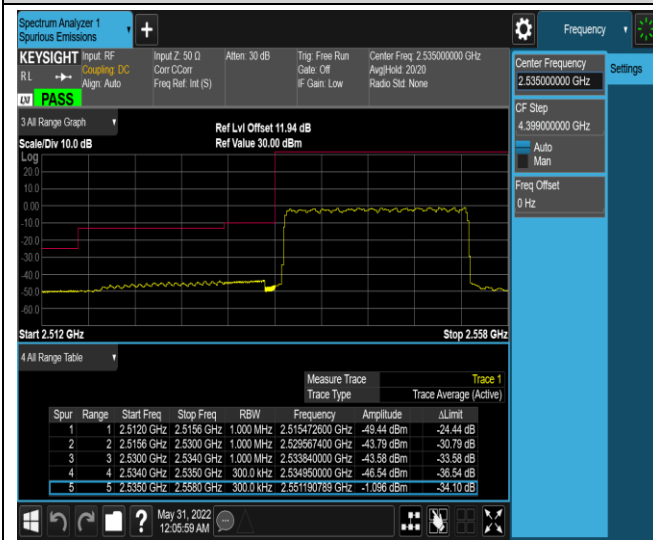

Band41-20MHz-QPSK-40140-100RB#0

Band41-20MHz-QPSK-41140-1RB#0

Band41-20MHz-QPSK-41140-1RB#99

Band41-20MHz-QPSK-41140-100RB#0

Band41-20MHz-16QAM-40140-1RB#0

Band41-20MHz-16QAM-40140-1RB#99

Band41-20MHz-16QAM-40140-100RB#0