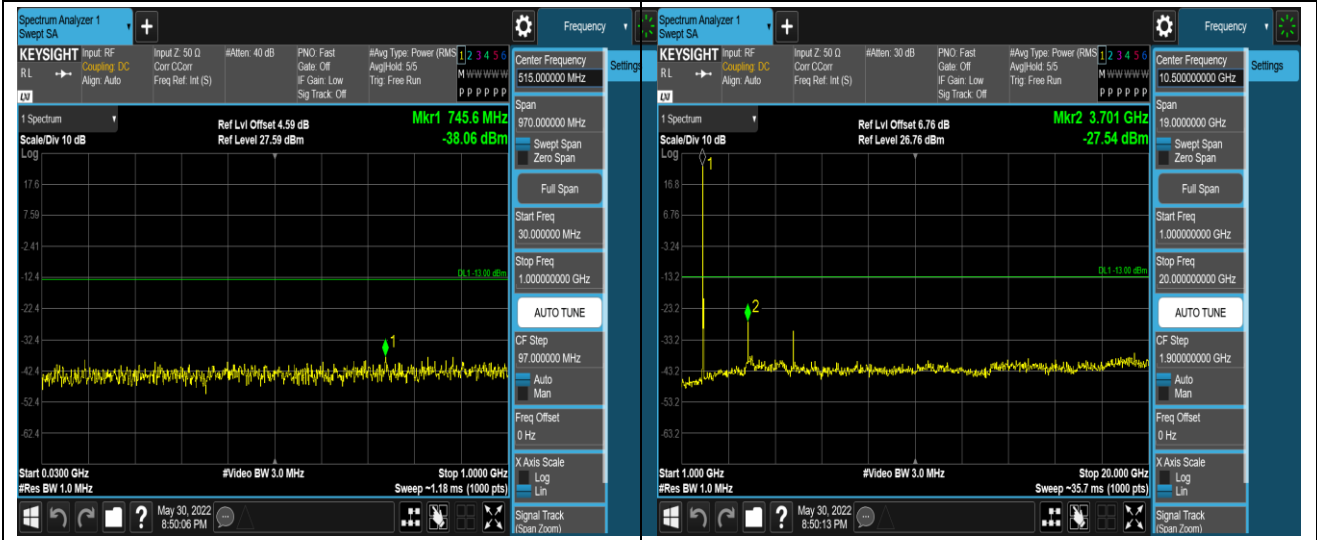

### Test Graphs

Band2-1.4MHz-QPSK-18607-1RB#0-Range1:30~1	Band2-1.4MHz-QPSK-18607-1RB#0-Range2:1000~2
---	---

Band2-20MHz-QPSK-18700-1RB#0-Range1:30~1000MHz

Band2-20MHz-QPSK-18700-1RB#0-Range2:1000~20000MHz