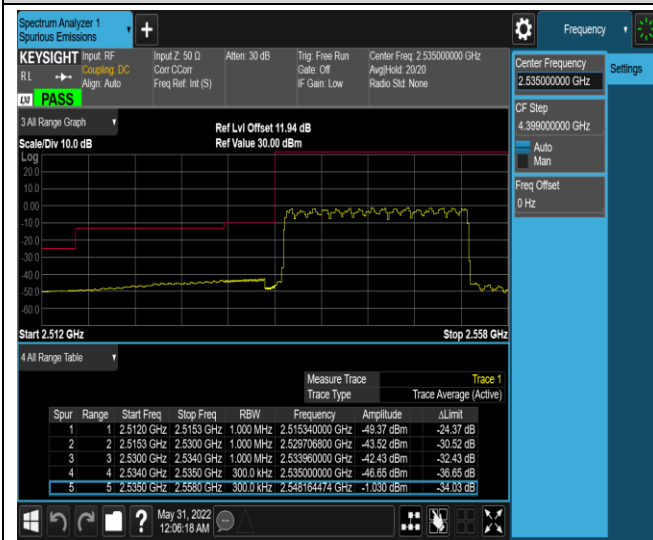

Band41-20MHz-16QAM-40140-100RB#0

Band41-20MHz-16QAM-41140-1RB#99