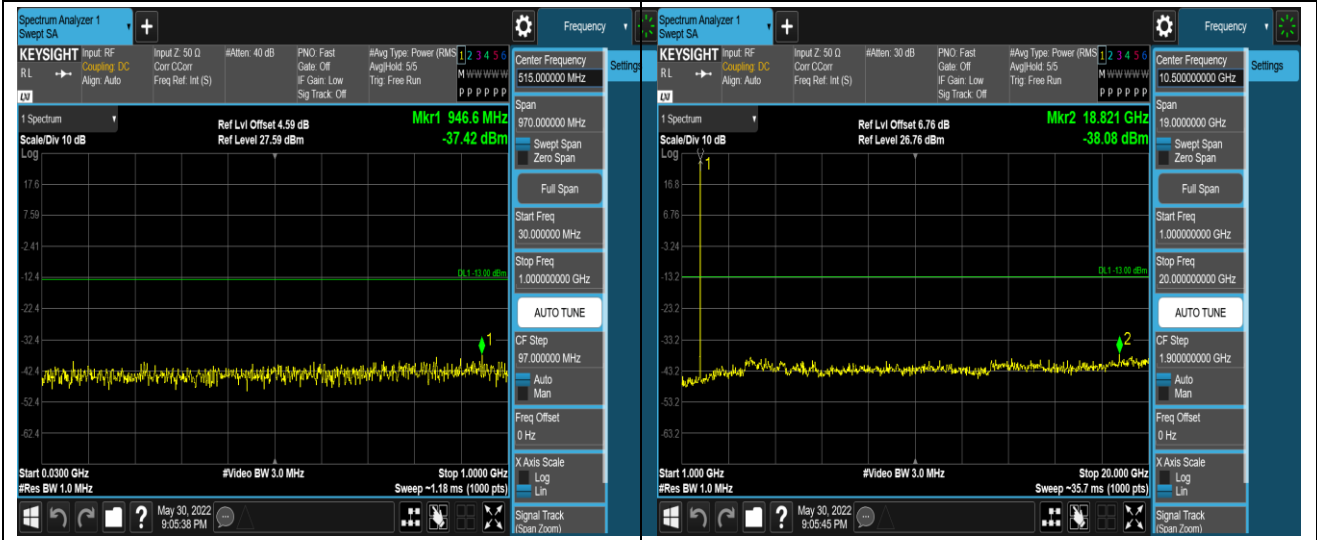

Band2-20MHz-QPSK-18900-1RB#0-Range1:30~1000MHz

Band2-20MHz-QPSK-18900-1RB#0-Range2:1000~20000MHz

Band2-20MHz-QPSK-19100-1RB#0-Range1:30~1000MHz

Band2-20MHz-QPSK-19100-1RB#0-Range2:1000~20000MHz

Band4-1.4MHz-QPSK-20393-1RB#0-Range1:30~1000MHz

Band4-1.4MHz-QPSK-20393-1RB#0-Range2:1000~2000MHz

Band4-1.4MHz-16QAM-19957-1RB#0-Range1:30~1000MHz

Band4-1.4MHz-16QAM-19957-1RB#0-Range2:1000~2000MHz

Band4-1.4MHz-16QAM-20175-1RB#0-Range1:30~1000MHz

Band4-1.4MHz-16QAM-20175-1RB#0-Range2:1000~2000MHz