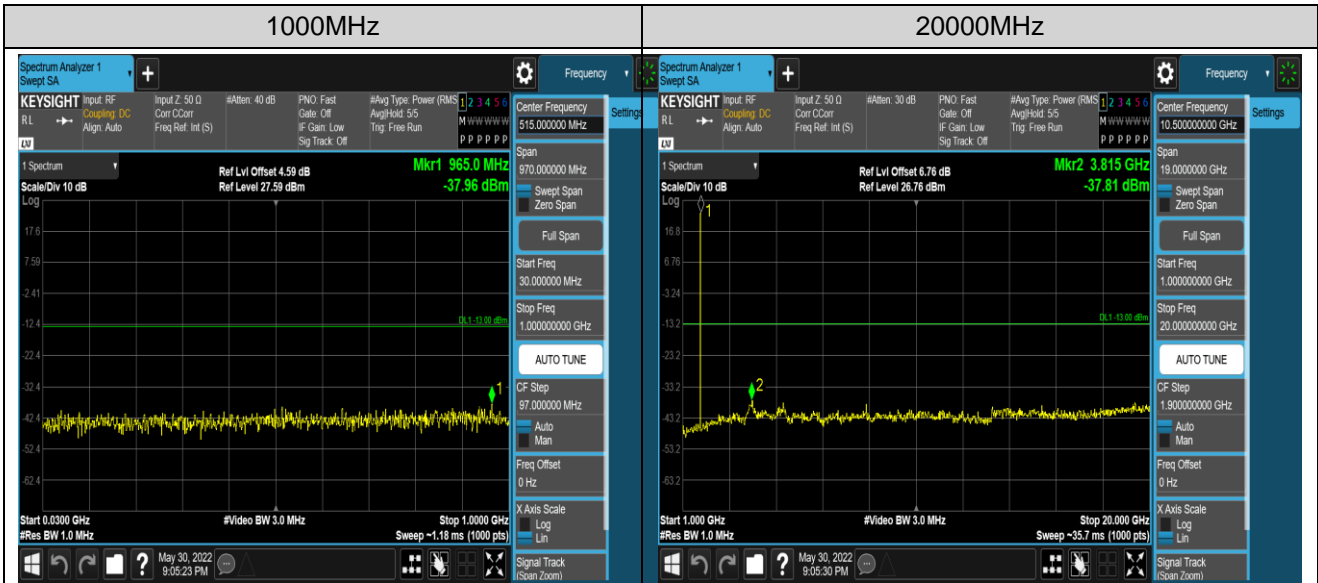

Band4-1.4MHz-QPSK-20393-1RB#0-Range2:1000~2000MHz

Band4-1.4MHz-16QAM-19957-1RB#0-Range1:30~1000MHz

Band4-1.4MHz-16QAM-19957-1RB#0-Range2:1000~2000MHz

Band4-1.4MHz-16QAM-20175-1RB#0-Range1:30~1000MHz

Band4-1.4MHz-16QAM-20175-1RB#0-Range2:1000~2000MHz