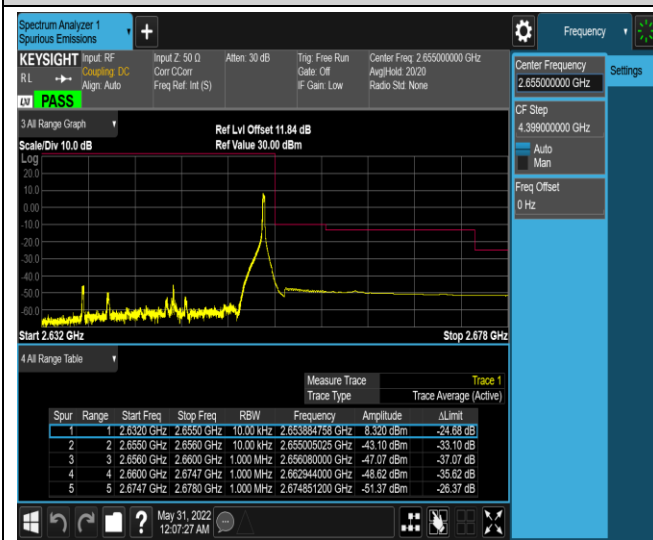

Band41-20MHz-16QAM-41140-1RB#99