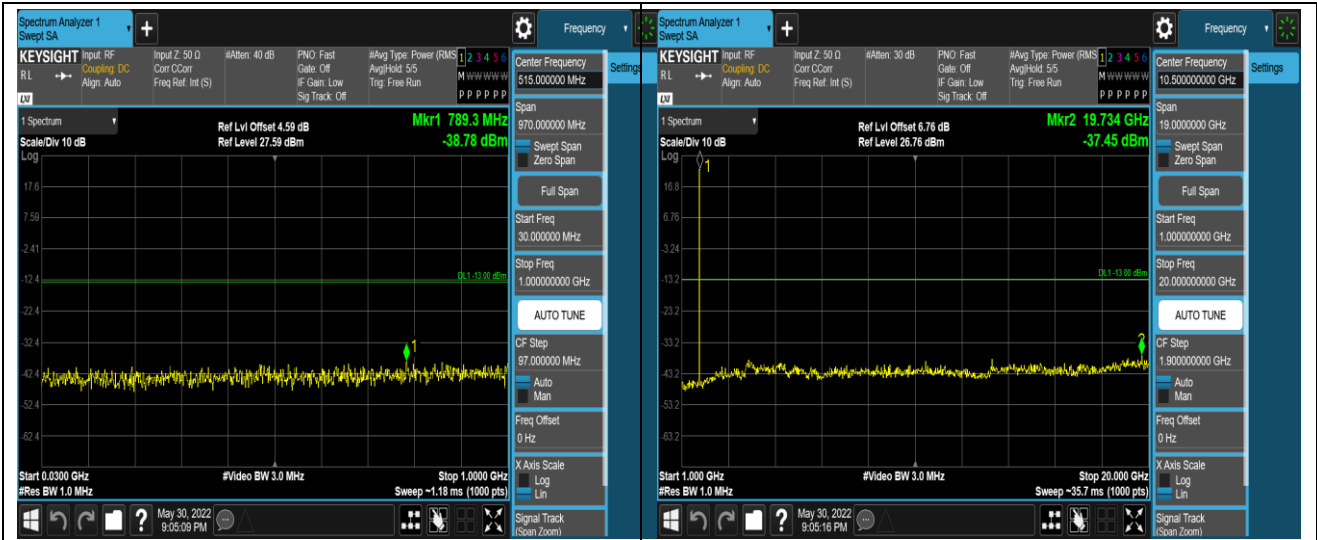

Band2-20MHz-QPSK-18900-1RB#0-Range1:30~1000MHz

Band2-20MHz-QPSK-18900-1RB#0-Range2:1000~20000MHz

Band2-20MHz-QPSK-19100-1RB#0-Range1:30~1000MHz

Band2-20MHz-QPSK-19100-1RB#0-Range2:1000~20000MHz

Band4-1.4MHz-QPSK-20393-1RB#0-Range1:30~1000MHz

Band4-1.4MHz-QPSK-20393-1RB#0-Range2:1000~2000MHz

Band4-1.4MHz-16QAM-19957-1RB#0-Range1:30~1000MHz

Band4-1.4MHz-16QAM-19957-1RB#0-Range2:1000~2000MHz

Band4-1.4MHz-16QAM-20175-1RB#0-Range1:30~1000MHz

Band4-1.4MHz-16QAM-20175-1RB#0-Range2:1000~2000MHz