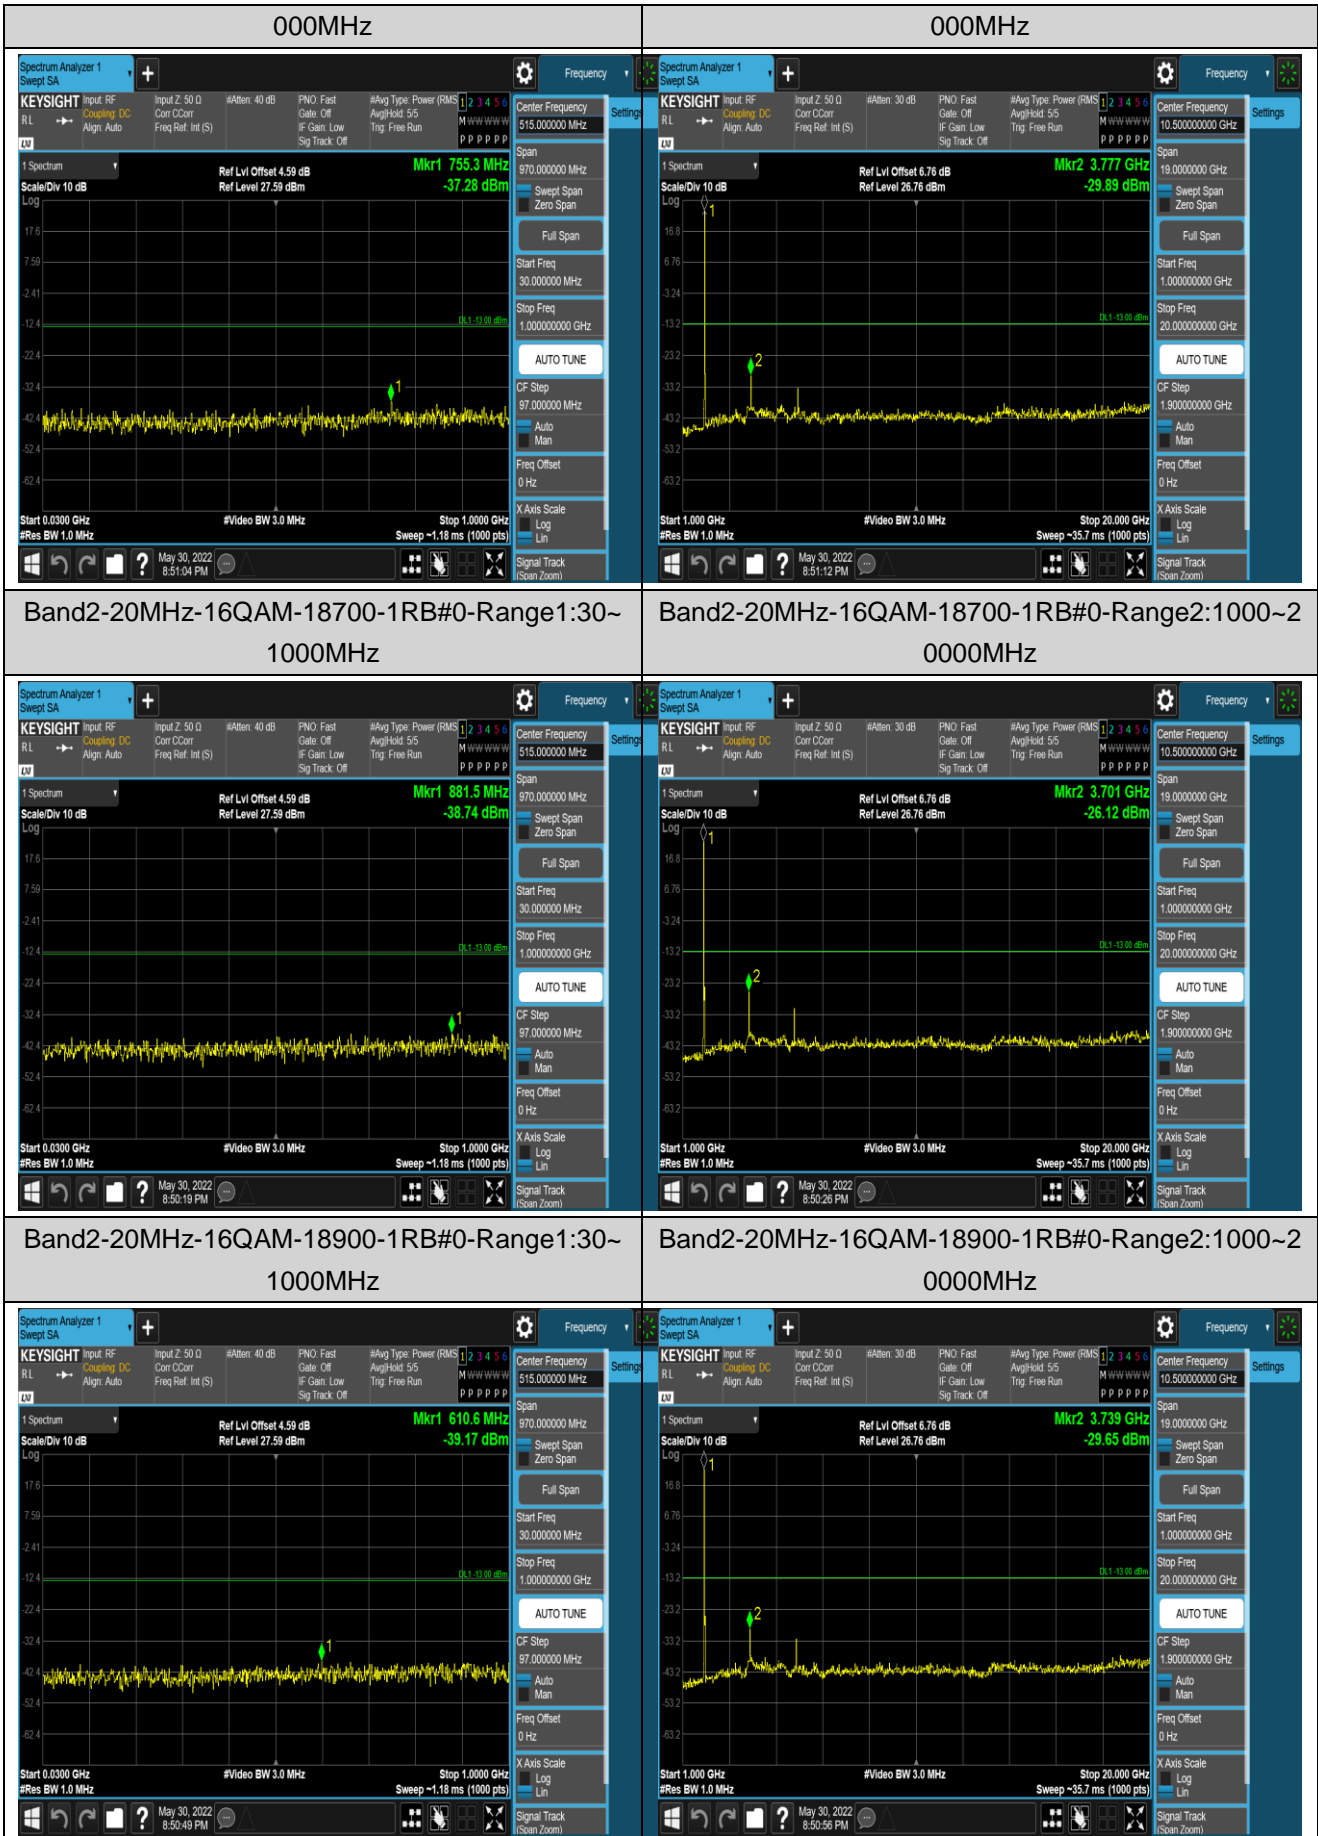

### Test Graphs

Band2-1.4MHz-QPSK-18607-1RB#0-Range1:30~1	Band2-1.4MHz-QPSK-18607-1RB#0-Range2:1000~2
---	---

Band2-20MHz-QPSK-18700-1RB#0-Range1:30~1000MHz

Band2-20MHz-QPSK-18700-1RB#0-Range2:1000~20000MHz

Band2-20MHz-QPSK-18900-1RB#0-Range1:30~1000MHz

Band2-20MHz-QPSK-18900-1RB#0-Range2:1000~20000MHz

Band2-20MHz-QPSK-19100-1RB#0-Range1:30~1000MHz

Band2-20MHz-QPSK-19100-1RB#0-Range2:1000~20000MHz

Band4-1.4MHz-QPSK-20393-1RB#0-Range1:30~1000MHz