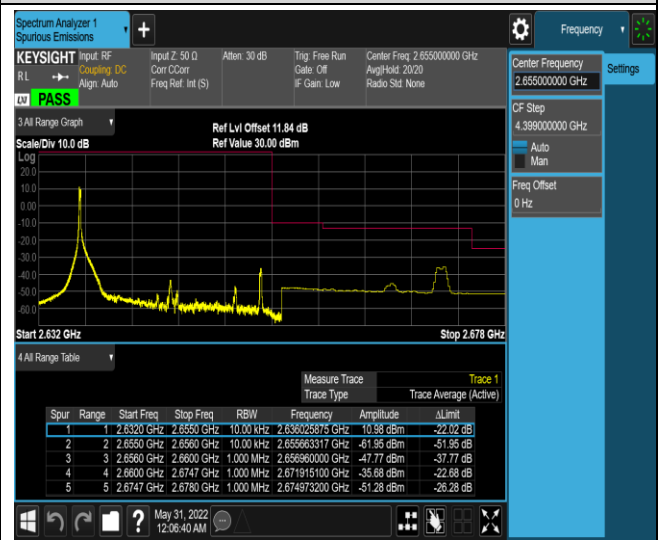

Band41-20MHz-QPSK-40140-100RB#0

Band41-20MHz-QPSK-41140-1RB#0

Band41-20MHz-QPSK-41140-1RB#99

Band41-20MHz-QPSK-41140-100RB#0

Band41-20MHz-16QAM-40140-1RB#0

Band41-20MHz-16QAM-40140-1RB#99

Band41-20MHz-16QAM-40140-100RB#0