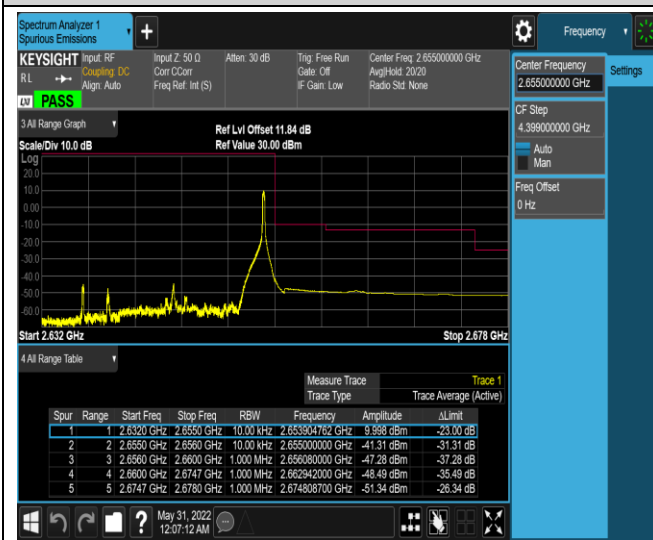

Band41-20MHz-QPSK-40140-100RB#0

Band41-20MHz-QPSK-41140-1RB#0

Band41-20MHz-QPSK-41140-1RB#99

Band41-20MHz-QPSK-41140-100RB#0

Band41-20MHz-16QAM-40140-1RB#0

Band41-20MHz-16QAM-40140-1RB#99

Band41-20MHz-16QAM-40140-100RB#0