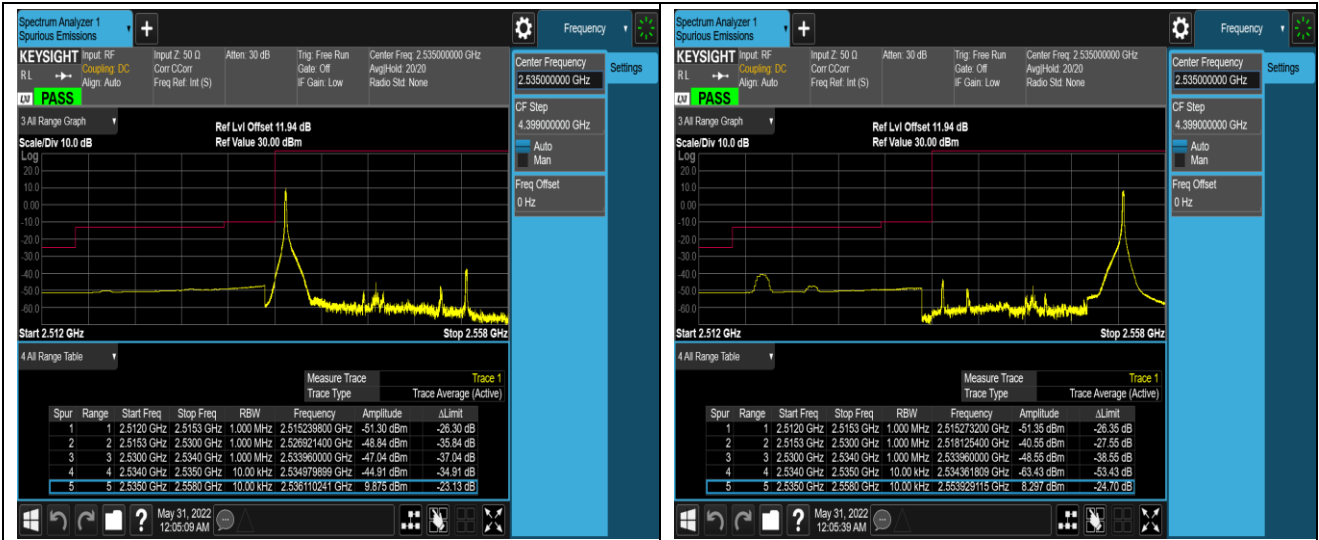

Band41-20MHz-QPSK-40140-100RB#0

Band41-20MHz-QPSK-41140-1RB#0

Band41-20MHz-QPSK-41140-1RB#99

Band41-20MHz-QPSK-41140-100RB#0

Band41-20MHz-16QAM-40140-1RB#0

Band41-20MHz-16QAM-40140-1RB#99

Band41-20MHz-16QAM-40140-100RB#0