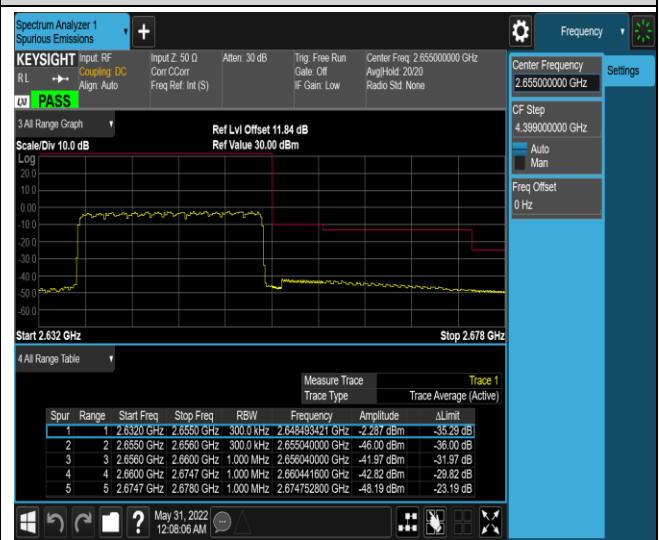

Band41-20MHz-16QAM-41140-100RB#0