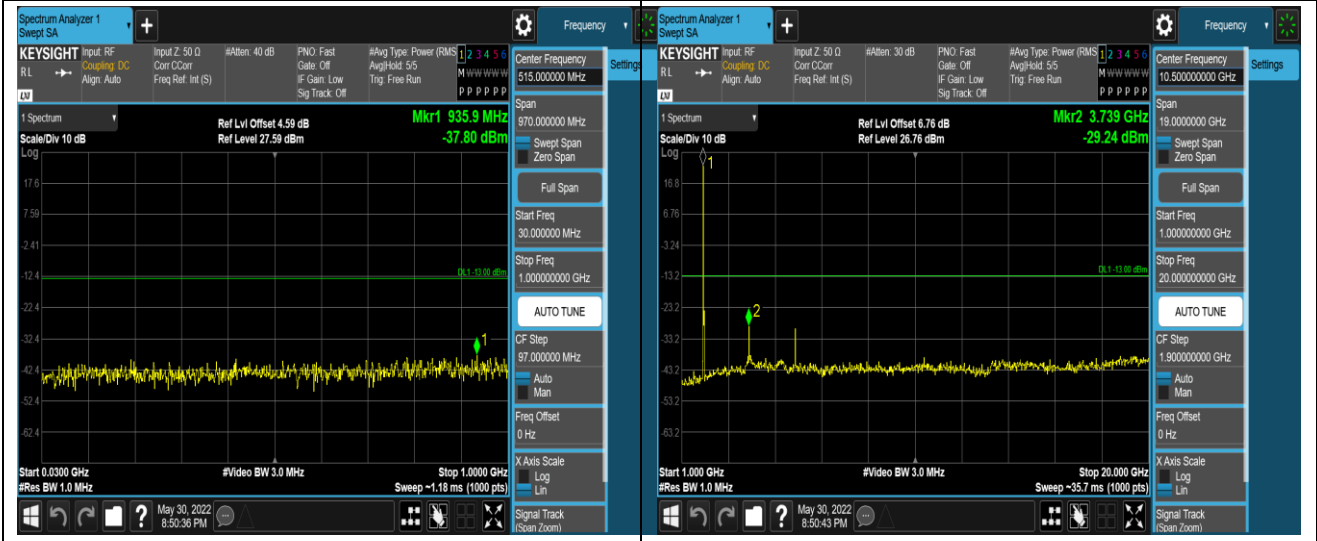

Band2-20MHz-QPSK-18900-1RB#0-Range1:30~1000MHz

Band2-20MHz-QPSK-18900-1RB#0-Range2:1000~20000MHz

Band2-20MHz-QPSK-19100-1RB#0-Range1:30~1000MHz

Band2-20MHz-QPSK-19100-1RB#0-Range2:1000~20000MHz