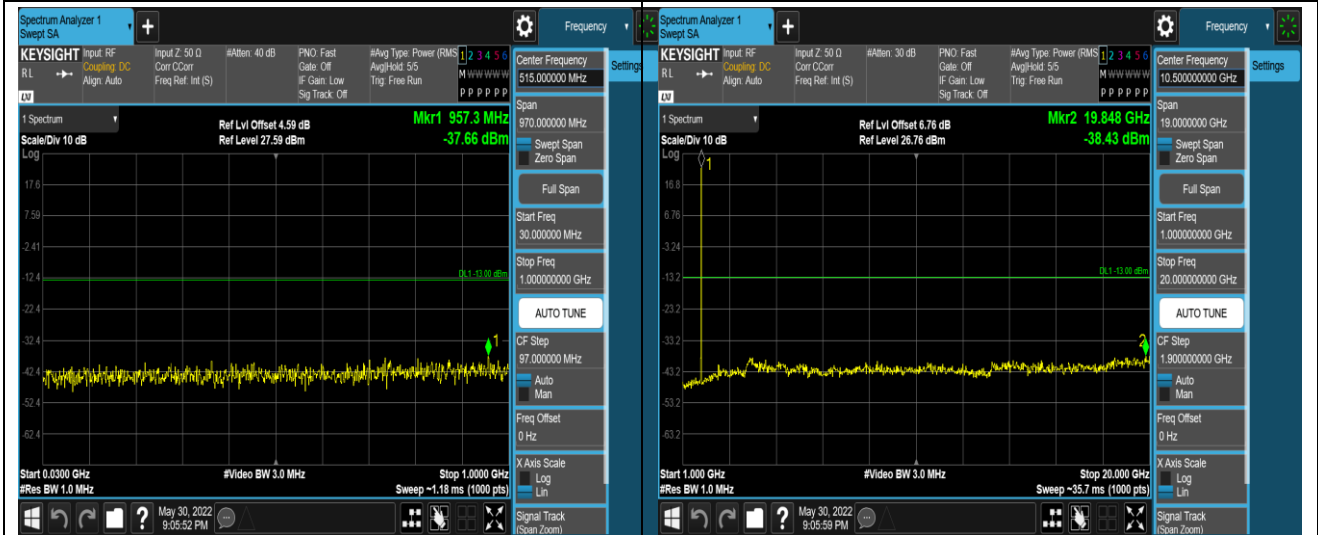

Band4-1.4MHz-QPSK-20393-1RB#0-Range2:1000~2000MHz

Band4-1.4MHz-16QAM-19957-1RB#0-Range1:30~1000MHz

Band4-1.4MHz-16QAM-19957-1RB#0-Range2:1000~2000MHz

Band4-1.4MHz-16QAM-20175-1RB#0-Range1:30~1000MHz

Band4-1.4MHz-16QAM-20175-1RB#0-Range2:1000~2000MHz

Band4-1.4MHz-16QAM-20393-1RB#0-Range1:30~1000MHz

Band4-1.4MHz-16QAM-20393-1RB#0-Range2:1000~20000MHz

Band4-20MHz-QPSK-20050-1RB#0-Range1:30~1000MHz

Band4-20MHz-QPSK-20050-1RB#0-Range2:1000~20000MHz