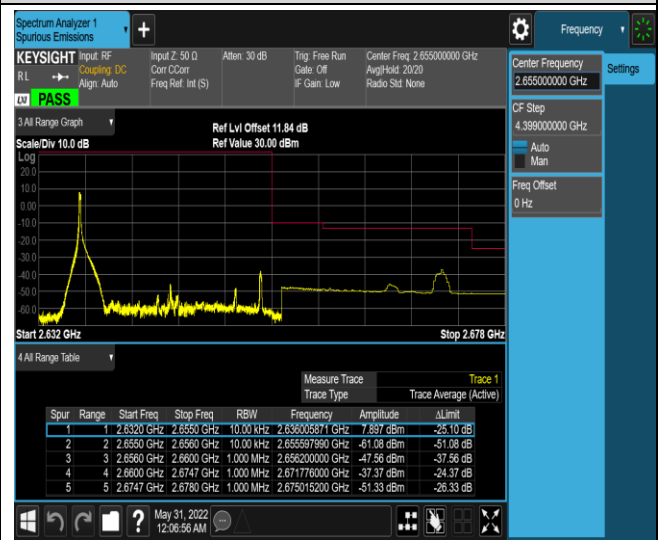

Band41-20MHz-16QAM-41140-1RB#0

Band41-20MHz-16QAM-41140-100RB#0