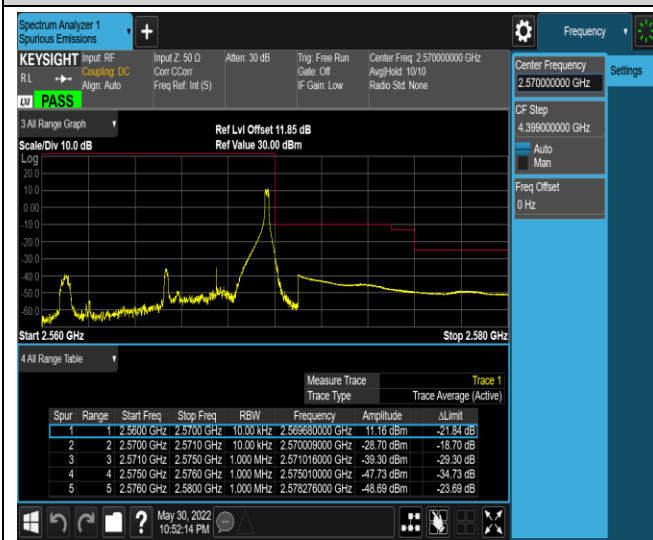

Band7-5MHz-16QAM-20775-25RB#0

Band7-5MHz-16QAM-21425-1RB#0

Band7-5MHz-16QAM-21425-1RB#24

Band7-5MHz-16QAM-21425-25RB#0

Band7-20MHz-QPSK-20850-1RB#0

Band7-20MHz-QPSK-20850-1RB#99

Band7-20MHz-QPSK-20850-100RB#0