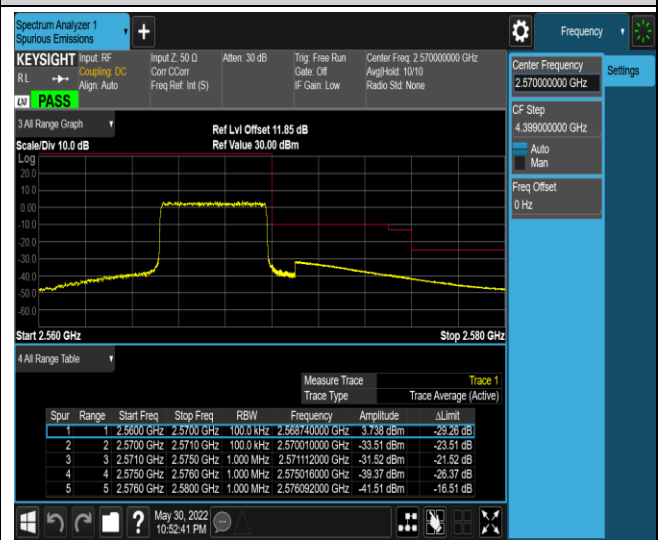

Band7-5MHz-16QAM-20775-25RB#0

Band7-5MHz-16QAM-21425-1RB#0

Band7-5MHz-16QAM-21425-1RB#24

Band7-5MHz-16QAM-21425-25RB#0

Band7-20MHz-QPSK-20850-1RB#0

Band7-20MHz-QPSK-20850-1RB#99

Band7-20MHz-QPSK-20850-100RB#0