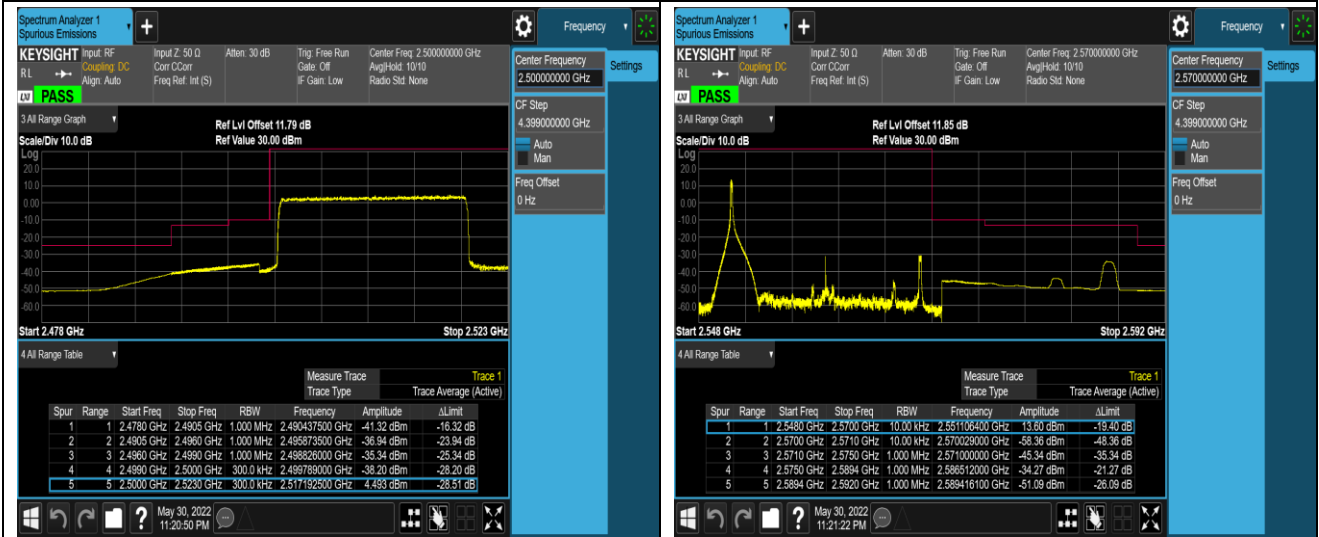

Band7-20MHz-QPSK-20850-100RB#0

Band7-20MHz-QPSK-21350-1RB#0

Band7-20MHz-QPSK-21350-1RB#99

Band7-20MHz-QPSK-21350-100RB#0