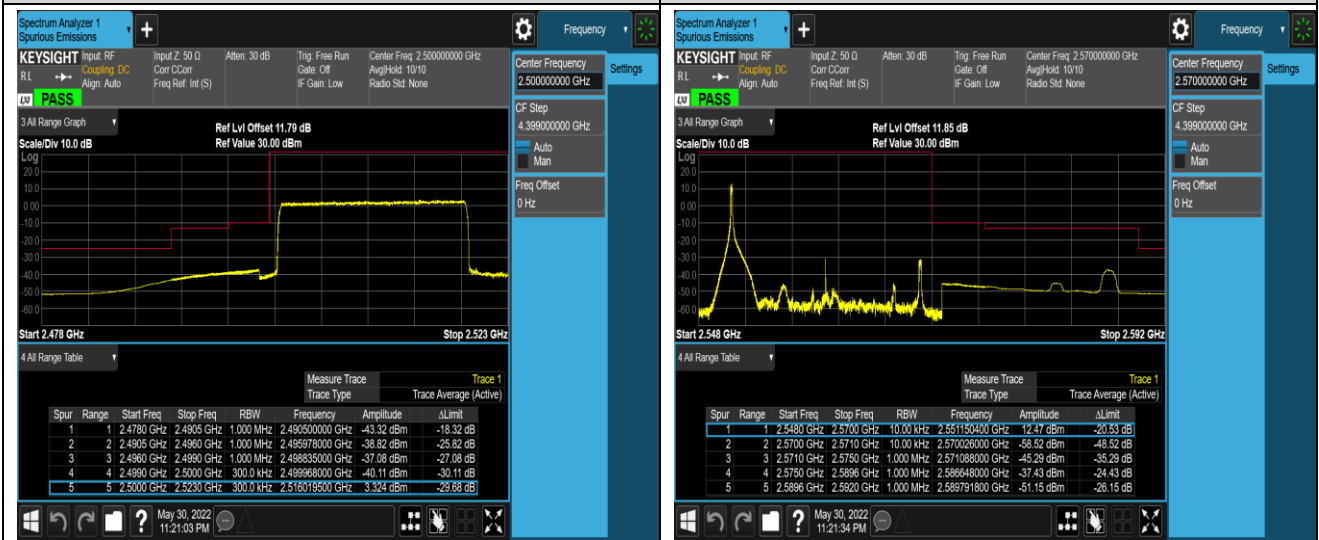

Band7-20MHz-QPSK-21350-1RB#0

Band7-20MHz-QPSK-21350-1RB#99

Band7-20MHz-QPSK-21350-100RB#0

Band7-20MHz-16QAM-20850-1RB#0

Band7-20MHz-16QAM-20850-1RB#99

Band7-20MHz-16QAM-20850-100RB#0

Band7-20MHz-16QAM-21350-1RB#0