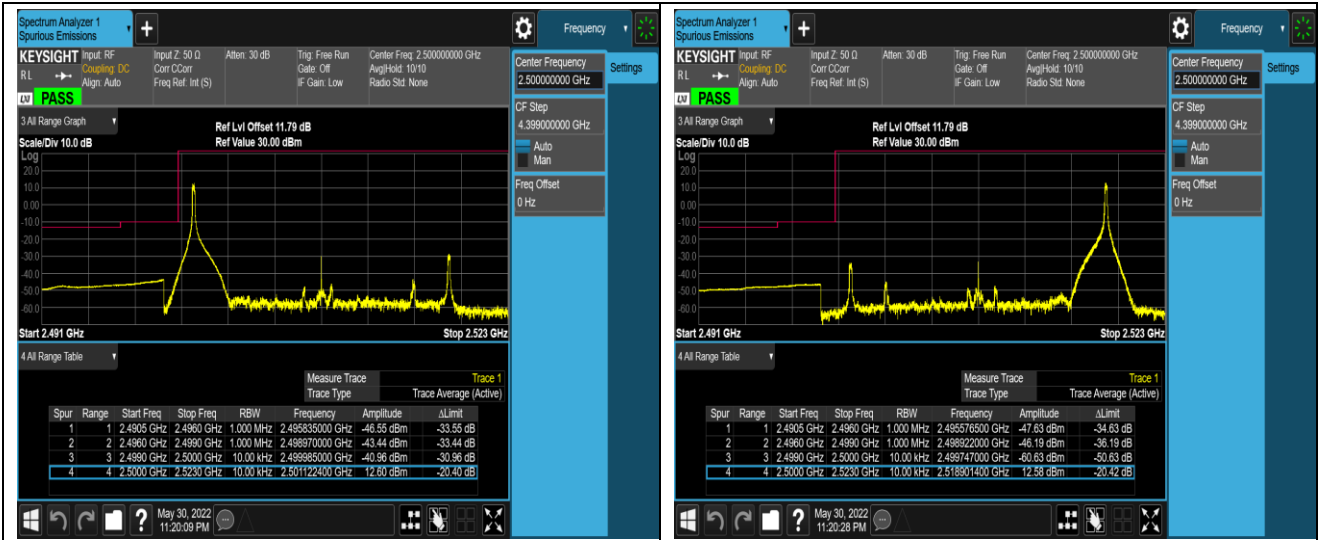

Band7-5MHz-16QAM-20775-25RB#0

Band7-5MHz-16QAM-21425-1RB#0

Band7-5MHz-16QAM-21425-1RB#24

Band7-5MHz-16QAM-21425-25RB#0

Band7-20MHz-QPSK-20850-1RB#0

Band7-20MHz-QPSK-20850-1RB#99

Band7-20MHz-QPSK-20850-100RB#0