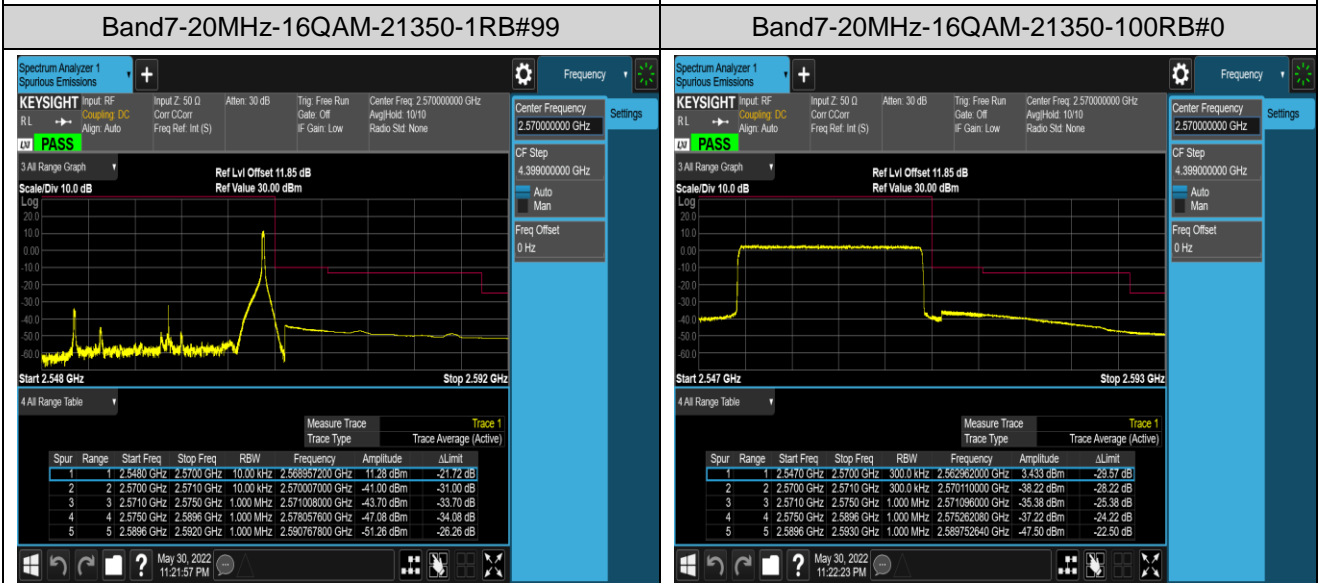

Band7-20MHz-QPSK-21350-1RB#0

Band7-20MHz-QPSK-21350-1RB#99

Band7-20MHz-QPSK-21350-100RB#0

Band7-20MHz-16QAM-20850-1RB#0

Band7-20MHz-16QAM-20850-1RB#99

Band7-20MHz-16QAM-20850-100RB#0

Band7-20MHz-16QAM-21350-1RB#0