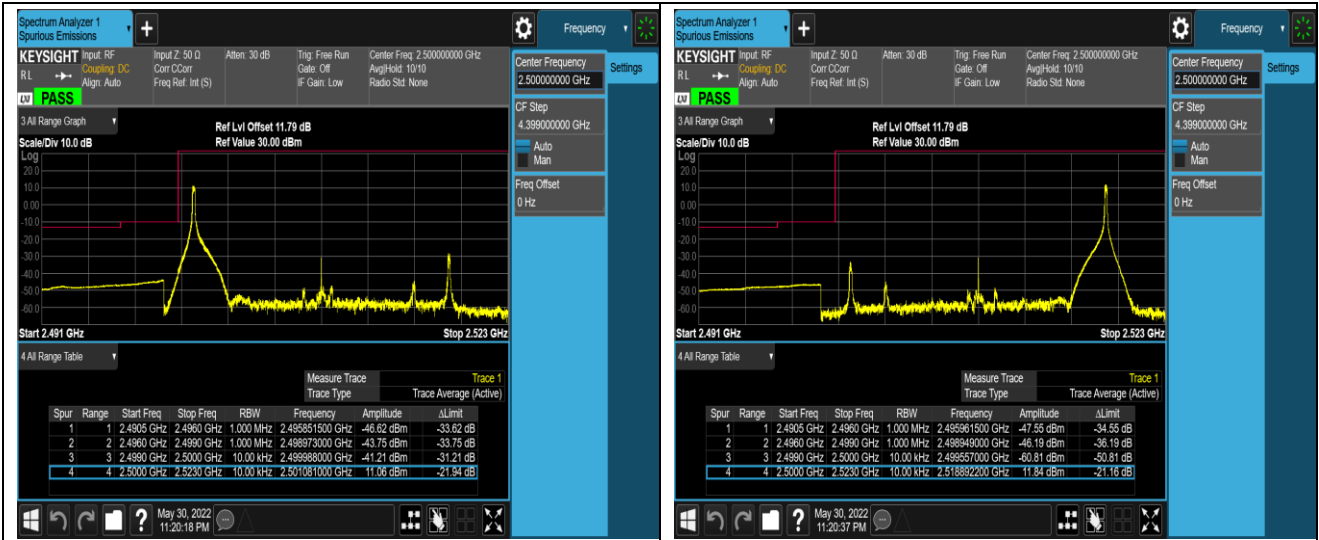

Band7-20MHz-QPSK-21350-1RB#0

Band7-20MHz-QPSK-21350-1RB#99

Band7-20MHz-QPSK-21350-100RB#0

Band7-20MHz-16QAM-20850-1RB#0

Band7-20MHz-16QAM-20850-1RB#99

Band7-20MHz-16QAM-20850-100RB#0

Band7-20MHz-16QAM-21350-1RB#0