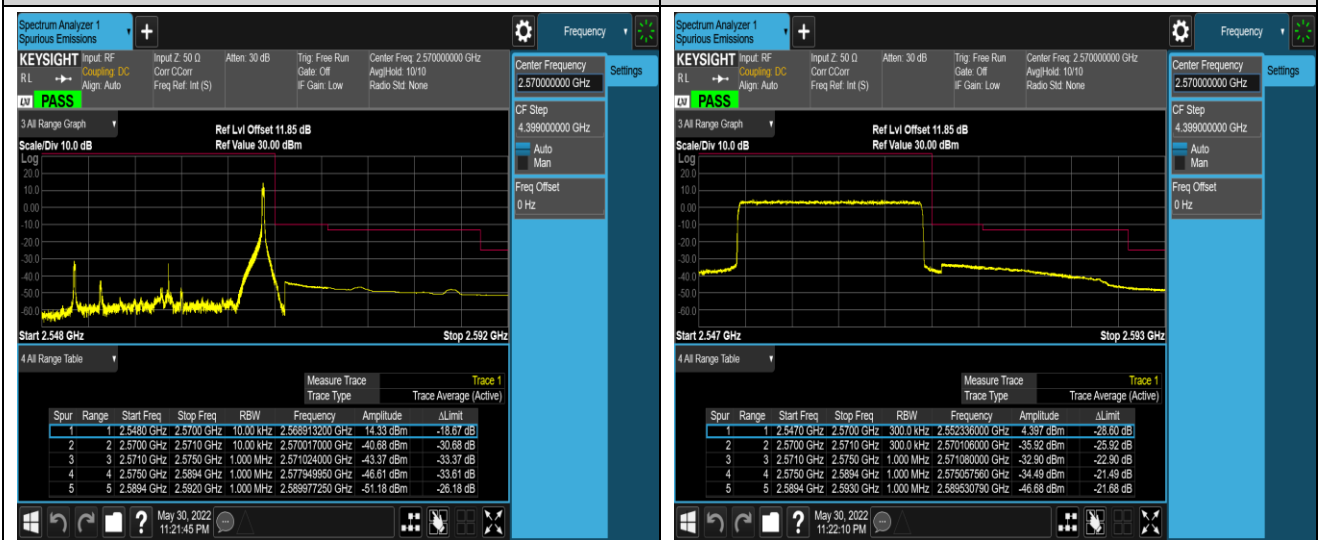

Band7-20MHz-QPSK-21350-1RB#99

Band7-20MHz-QPSK-21350-100RB#0

Band7-20MHz-16QAM-20850-1RB#0

Band7-20MHz-16QAM-20850-1RB#99