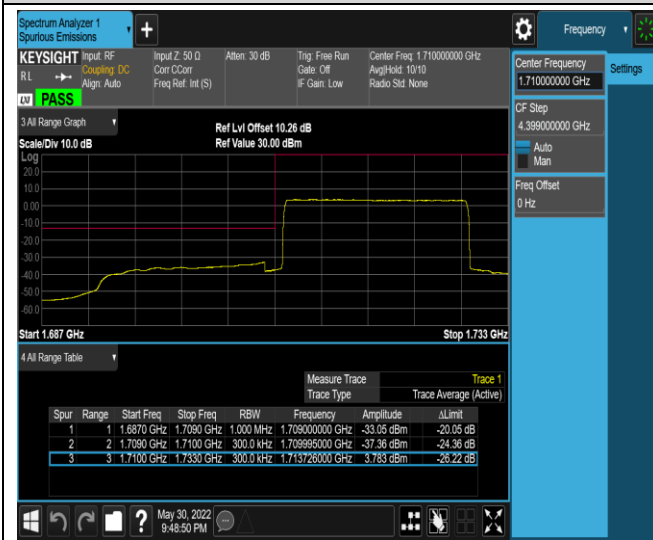

Band4-1.4MHz-16QAM-19957-1RB#5

Band4-1.4MHz-16QAM-19957-6RB#0

Band4-1.4MHz-16QAM-20393-1RB#0

Band4-1.4MHz-16QAM-20393-1RB#5

Band4-1.4MHz-16QAM-20393-6RB#0

Band4-20MHz-QPSK-20050-1RB#0

Band4-20MHz-QPSK-20050-1RB#99

Band4-20MHz-QPSK-20050-100RB#0

Band4-20MHz-QPSK-20300-1RB#0

Band4-20MHz-QPSK-20300-1RB#99

Band4-20MHz-QPSK-20300-100RB#0

Band4-20MHz-16QAM-20050-1RB#0

Band4-20MHz-16QAM-20050-1RB#99