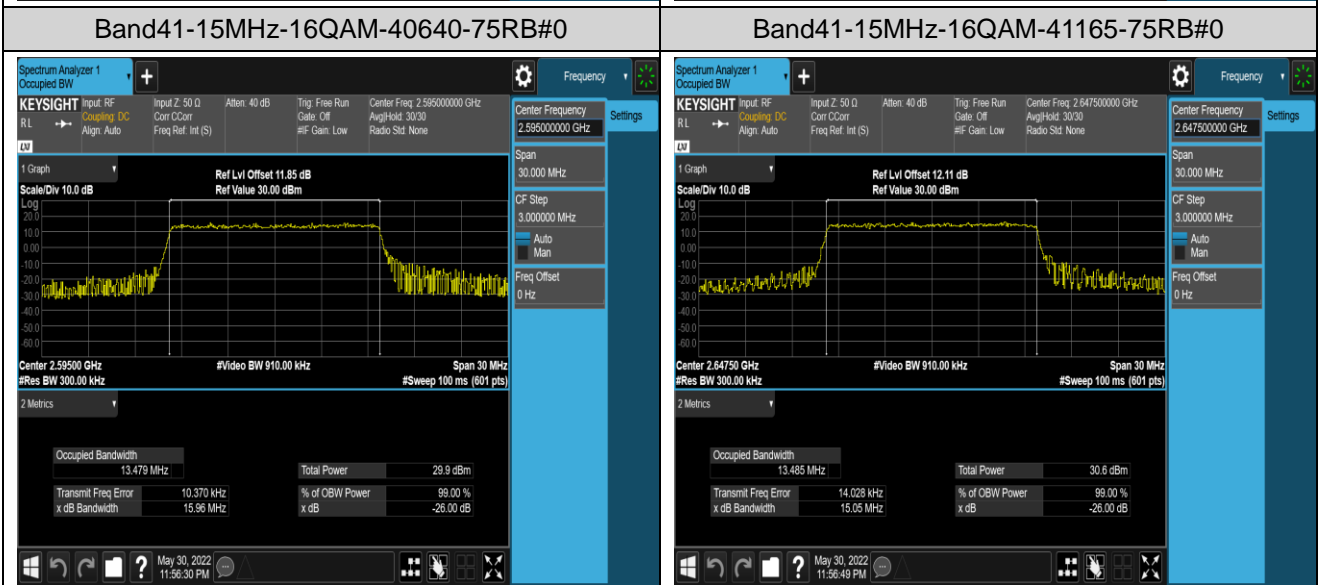

Band41-10MHz-QPSK-41190-50RB#0

Band41-10MHz-16QAM-40090-50RB#0

Band41-10MHz-16QAM-40640-50RB#0

Band41-10MHz-16QAM-41190-50RB#0

Band41-15MHz-QPSK-40115-75RB#0

Band41-15MHz-QPSK-40640-75RB#0

Band41-20MHz-QPSK-41140-100RB#0