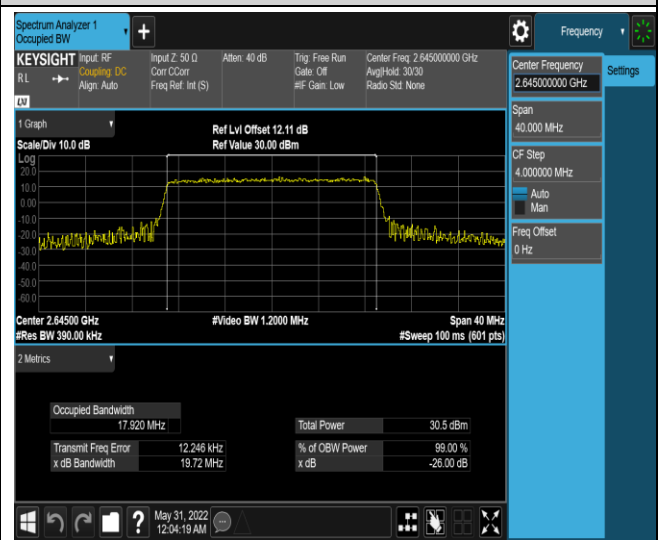

Band41-20MHz-16QAM-41140-100RB#0