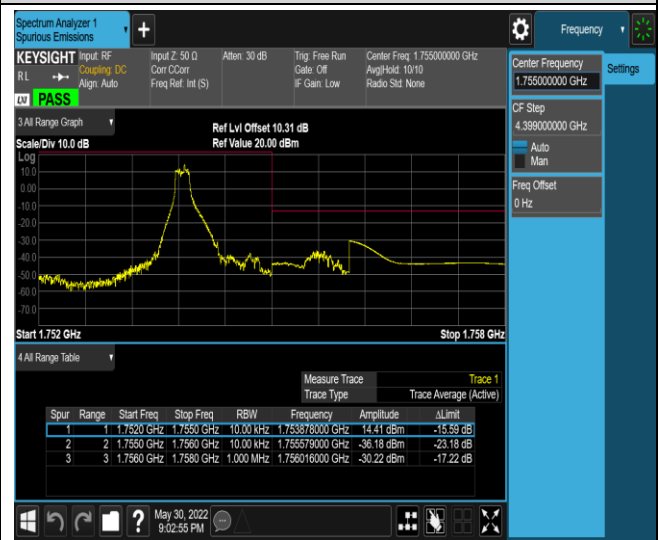

Band4-1.4MHz-16QAM-19957-1RB#5

Band4-1.4MHz-16QAM-19957-6RB#0

Band4-1.4MHz-16QAM-20393-1RB#0

Band4-1.4MHz-16QAM-20393-1RB#5

Band4-1.4MHz-16QAM-20393-6RB#0

Band4-20MHz-QPSK-20050-1RB#0

Band4-20MHz-QPSK-20050-1RB#99