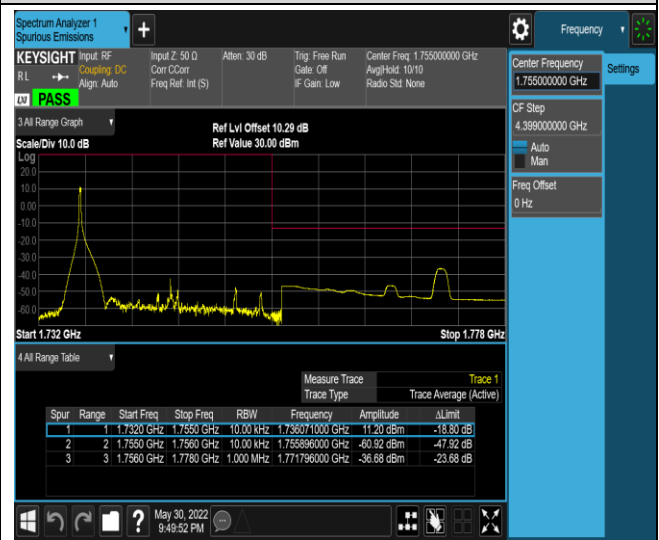

Band4-20MHz-QPSK-20300-1RB#0

Band4-20MHz-QPSK-20300-100RB#0