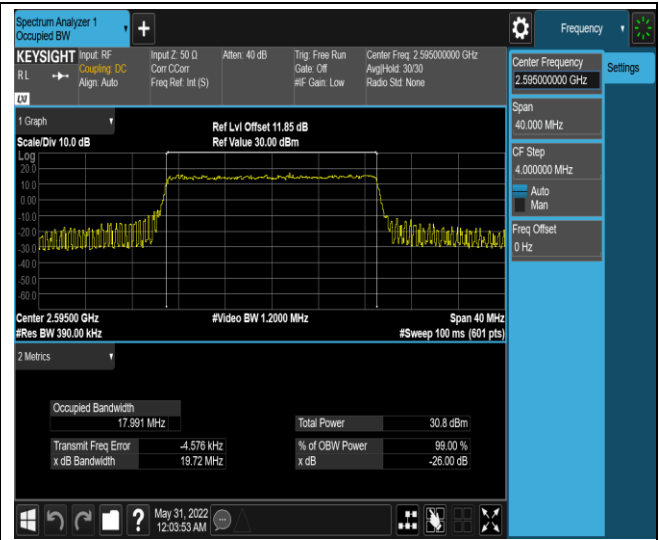

Band41-10MHz-QPSK-41190-50RB#0

Band41-10MHz-16QAM-40090-50RB#0

Band41-10MHz-16QAM-40640-50RB#0

Band41-10MHz-16QAM-41190-50RB#0

Band41-15MHz-QPSK-40115-75RB#0

Band41-15MHz-QPSK-40640-75RB#0

Band41-20MHz-QPSK-41140-100RB#0