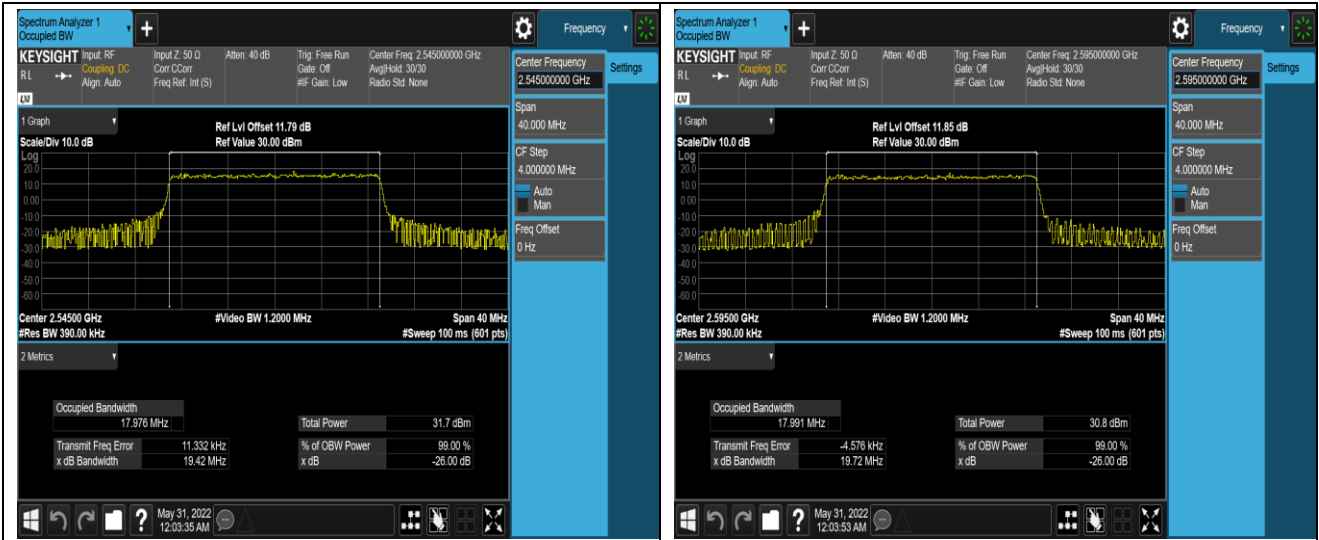

Band41-10MHz-QPSK-41190-50RB#0

Band41-10MHz-16QAM-40090-50RB#0

Band41-10MHz-16QAM-40640-50RB#0

Band41-10MHz-16QAM-41190-50RB#0

Band41-15MHz-QPSK-40115-75RB#0

Band41-15MHz-QPSK-40640-75RB#0

Band41-20MHz-QPSK-41140-100RB#0