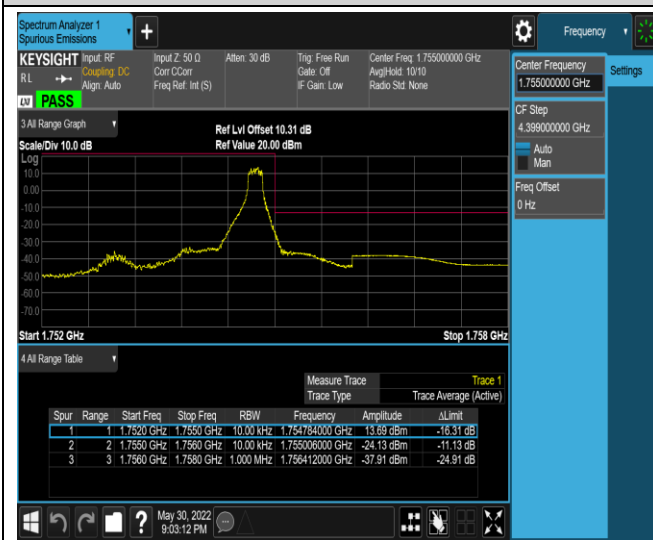

Band4-1.4MHz-QPSK-19957-1RB#0

Band4-1.4MHz-QPSK-19957-1RB#5

Band4-1.4MHz-QPSK-19957-6RB#0

Band4-1.4MHz-QPSK-20393-1RB#0

Band4-1.4MHz-QPSK-20393-1RB#5

Band4-1.4MHz-QPSK-20393-6RB#0

Band4-1.4MHz-16QAM-19957-1RB#0