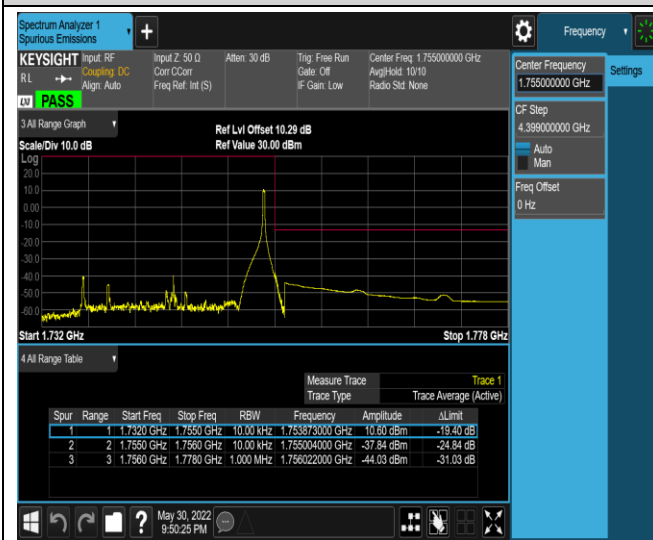

Band4-20MHz-QPSK-20050-100RB#0

Band4-20MHz-QPSK-20300-1RB#0

Band4-20MHz-QPSK-20300-1RB#99

Band4-20MHz-QPSK-20300-100RB#0

Band4-20MHz-16QAM-20050-1RB#0

Band4-20MHz-16QAM-20050-1RB#99