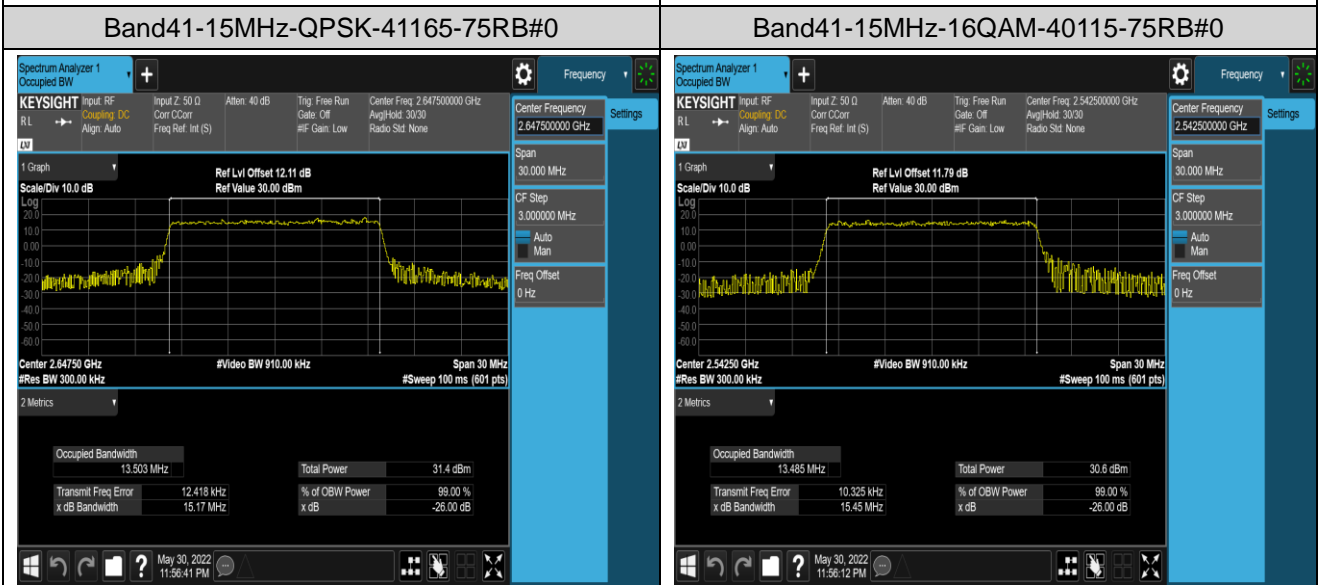

Band41-10MHz-QPSK-41190-50RB#0

Band41-10MHz-16QAM-40090-50RB#0

Band41-10MHz-16QAM-40640-50RB#0

Band41-10MHz-16QAM-41190-50RB#0

Band41-15MHz-QPSK-40115-75RB#0

Band41-15MHz-QPSK-40640-75RB#0

Band41-20MHz-QPSK-41140-100RB#0