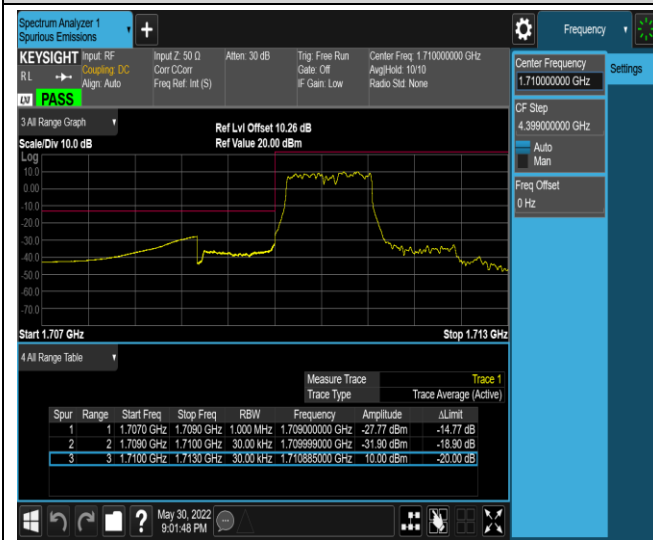

Band4-1.4MHz-QPSK-19957-6RB#0

Band4-1.4MHz-QPSK-20393-1RB#5