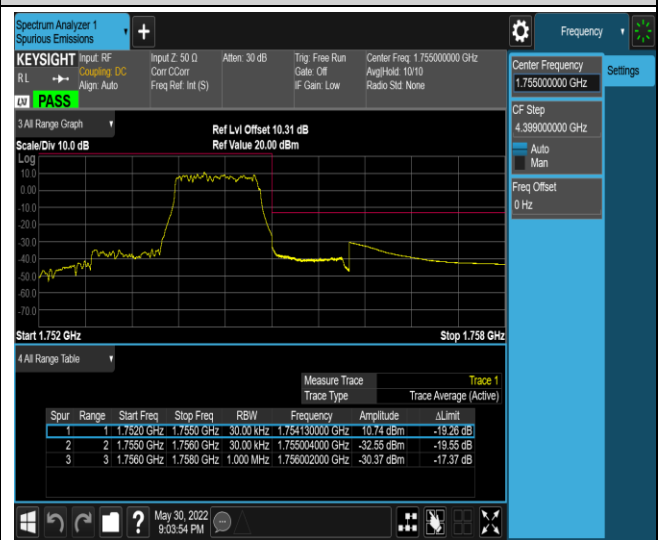

Band4-1.4MHz-QPSK-19957-1RB#0

Band4-1.4MHz-QPSK-19957-1RB#5

Band4-1.4MHz-QPSK-19957-6RB#0

Band4-1.4MHz-QPSK-20393-1RB#0

Band4-1.4MHz-QPSK-20393-1RB#5

Band4-1.4MHz-QPSK-20393-6RB#0

Band4-1.4MHz-16QAM-19957-1RB#0