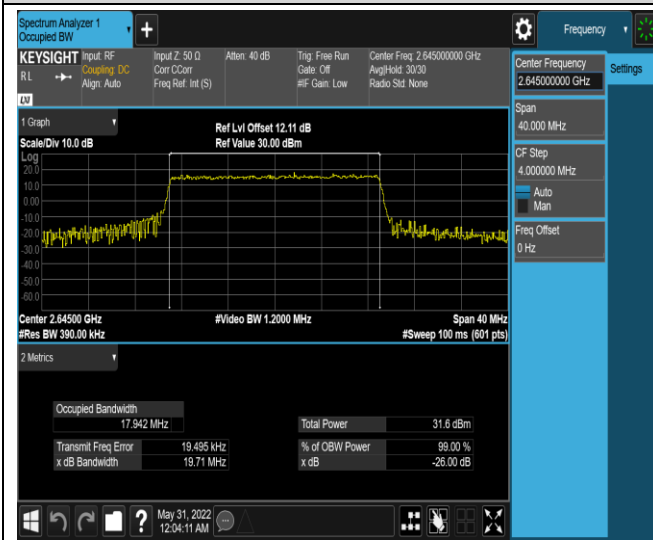

Band41-20MHz-QPSK-41140-100RB#0

Band41-20MHz-16QAM-40640-100RB#0