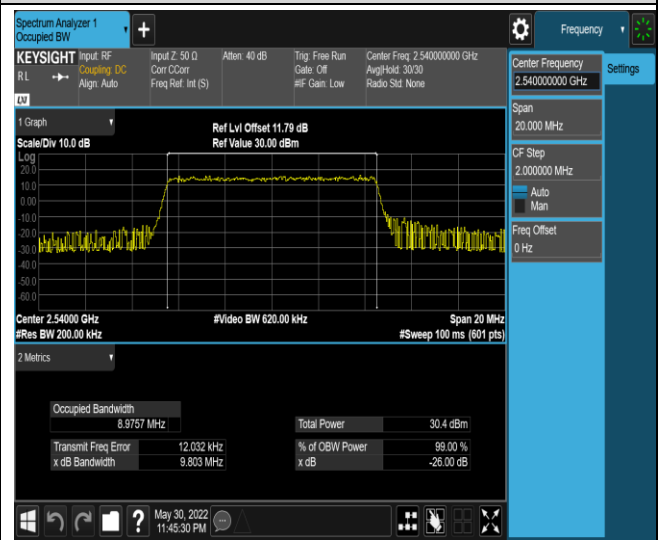

Band41-10MHz-QPSK-41190-50RB#0

Band41-10MHz-16QAM-40090-50RB#0

Band41-10MHz-16QAM-40640-50RB#0

Band41-10MHz-16QAM-41190-50RB#0

Band41-15MHz-QPSK-40115-75RB#0

Band41-15MHz-QPSK-40640-75RB#0

Band41-20MHz-QPSK-41140-100RB#0