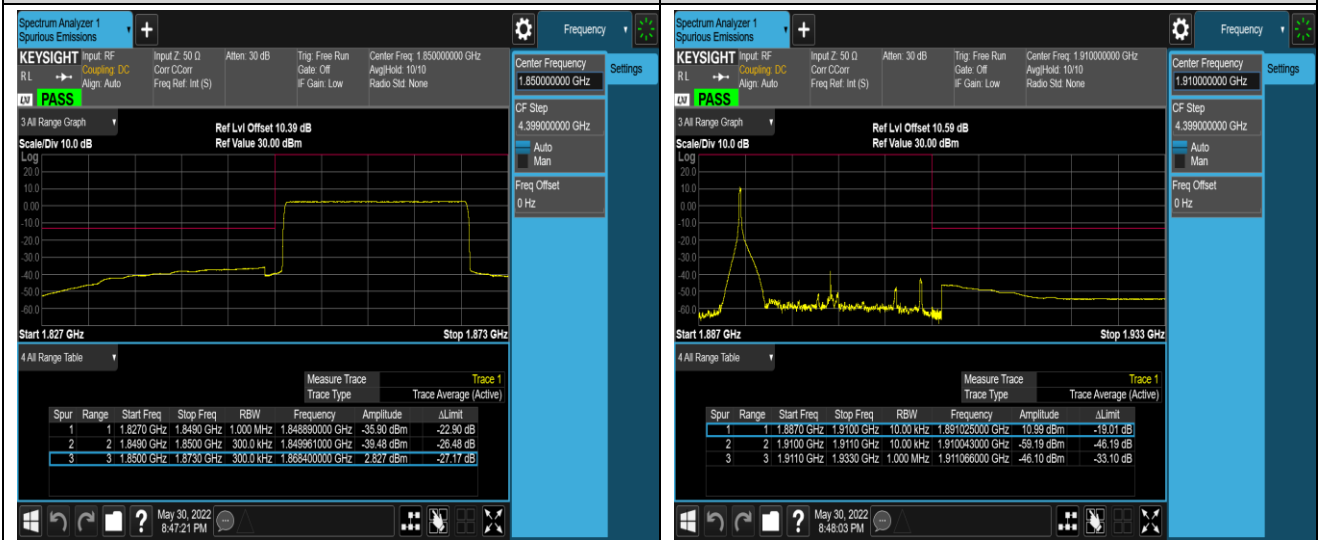

Band2-20MHz-QPSK-19100-100RB#0

Band2-20MHz-16QAM-18700-1RB#0

Band2-20MHz-16QAM-18700-1RB#99

Band2-20MHz-16QAM-18700-100RB#0

Band2-20MHz-16QAM-19100-1RB#0

Band2-20MHz-16QAM-19100-1RB#99

Band2-20MHz-16QAM-19100-100RB#0