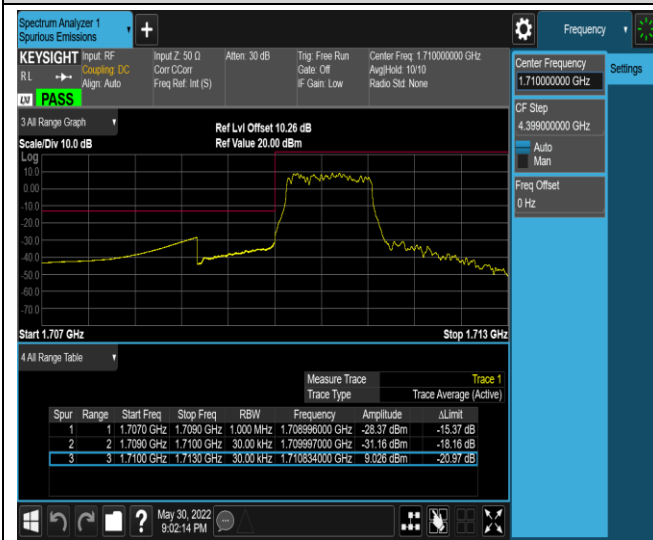

Band4-1.4MHz-QPSK-19957-1RB#0

Band4-1.4MHz-QPSK-19957-1RB#5

Band4-1.4MHz-QPSK-19957-6RB#0

Band4-1.4MHz-QPSK-20393-1RB#0

Band4-1.4MHz-QPSK-20393-1RB#5

Band4-1.4MHz-QPSK-20393-6RB#0

Band4-1.4MHz-16QAM-19957-1RB#0

Band4-1.4MHz-16QAM-19957-1RB#5

Band4-1.4MHz-16QAM-19957-6RB#0

Band4-1.4MHz-16QAM-20393-1RB#0

Band4-1.4MHz-16QAM-20393-1RB#5

Band4-1.4MHz-16QAM-20393-6RB#0

Band4-20MHz-QPSK-20050-1RB#0

Band4-20MHz-QPSK-20050-1RB#99