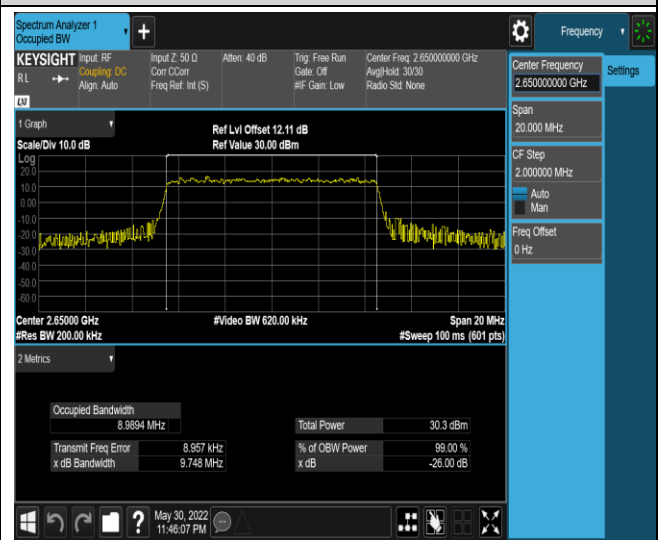

Band41-10MHz-QPSK-41190-50RB#0

Band41-10MHz-16QAM-40090-50RB#0

Band41-10MHz-16QAM-40640-50RB#0

Band41-10MHz-16QAM-41190-50RB#0

Band41-15MHz-QPSK-40115-75RB#0

Band41-15MHz-QPSK-40640-75RB#0

Band41-20MHz-QPSK-41140-100RB#0