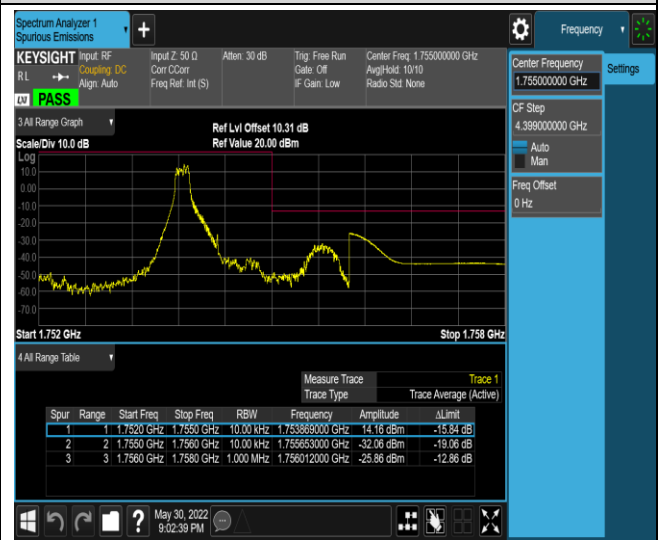

Band4-1.4MHz-QPSK-19957-1RB#0

Band4-1.4MHz-QPSK-19957-1RB#5

Band4-1.4MHz-QPSK-19957-6RB#0

Band4-1.4MHz-QPSK-20393-1RB#0

Band4-1.4MHz-QPSK-20393-1RB#5

Band4-1.4MHz-QPSK-20393-6RB#0

Band4-1.4MHz-16QAM-19957-1RB#0