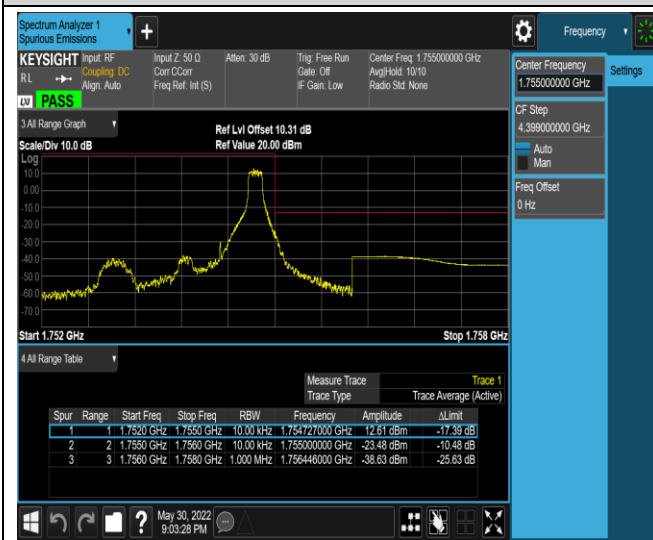

Band4-1.4MHz-16QAM-19957-1RB#5

Band4-1.4MHz-16QAM-19957-6RB#0

Band4-1.4MHz-16QAM-20393-1RB#0

Band4-1.4MHz-16QAM-20393-1RB#5

Band4-1.4MHz-16QAM-20393-6RB#0

Band4-20MHz-QPSK-20050-1RB#0

Band4-20MHz-QPSK-20050-1RB#99