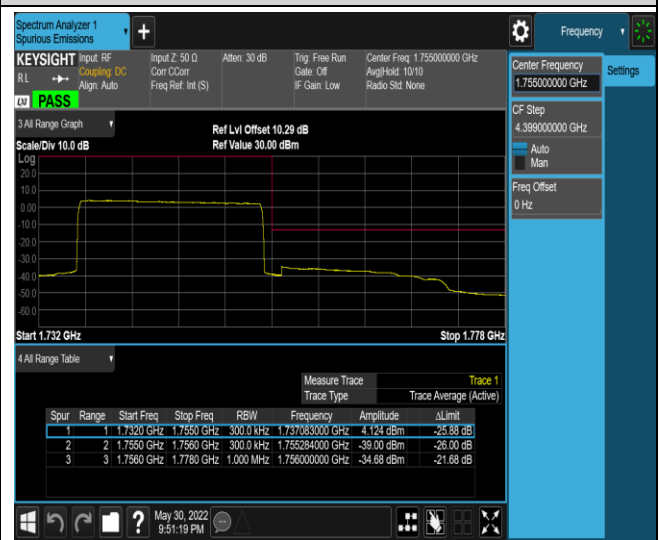

Band4-20MHz-QPSK-20050-100RB#0

Band4-20MHz-QPSK-20300-1RB#0

Band4-20MHz-QPSK-20300-1RB#99

Band4-20MHz-QPSK-20300-100RB#0

Band4-20MHz-16QAM-20050-1RB#0

Band4-20MHz-16QAM-20050-1RB#99