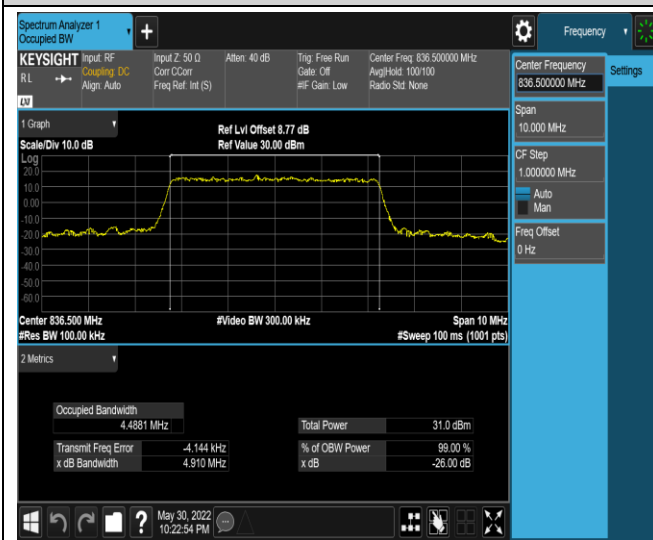

Band5-5MHz-16QAM-20525-25RB#0

Band5-10MHz-QPSK-20450-50RB#0