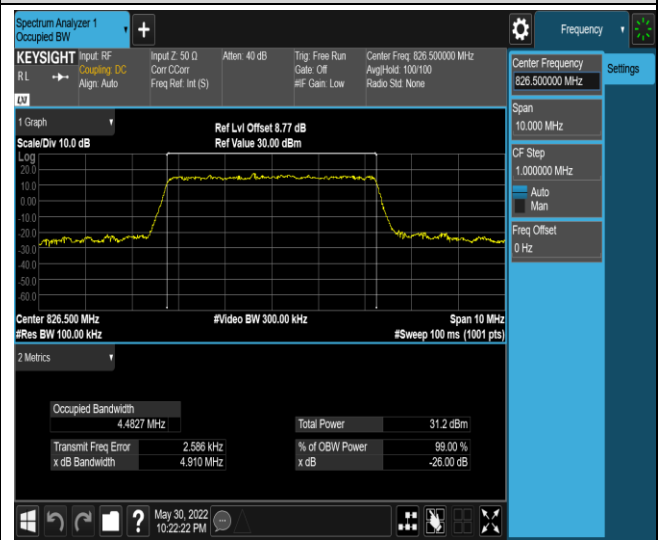

Band5-3MHz-16QAM-20415-15RB#0

Band5-3MHz-16QAM-20525-15RB#0

Band5-3MHz-16QAM-20635-15RB#0

Band5-5MHz-QPSK-20425-25RB#0

Band5-5MHz-QPSK-20525-25RB#0

Band5-5MHz-QPSK-20625-25RB#0

Band5-5MHz-16QAM-20425-25RB#0