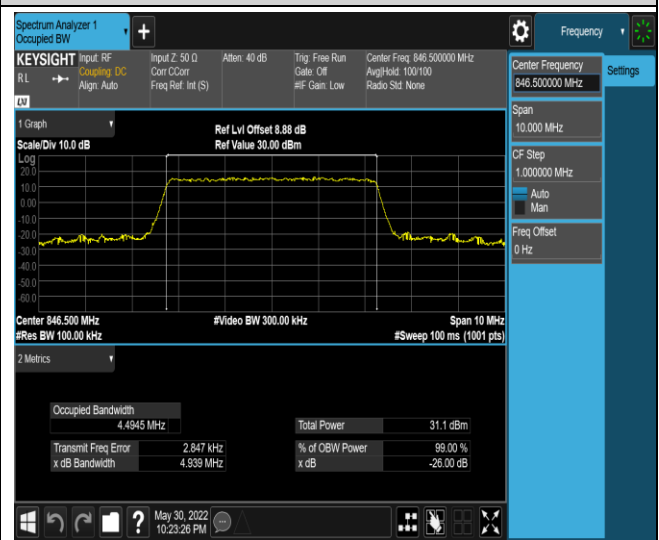

Band5-5MHz-16QAM-20625-25RB#0

Band5-10MHz-QPSK-20525-50RB#0