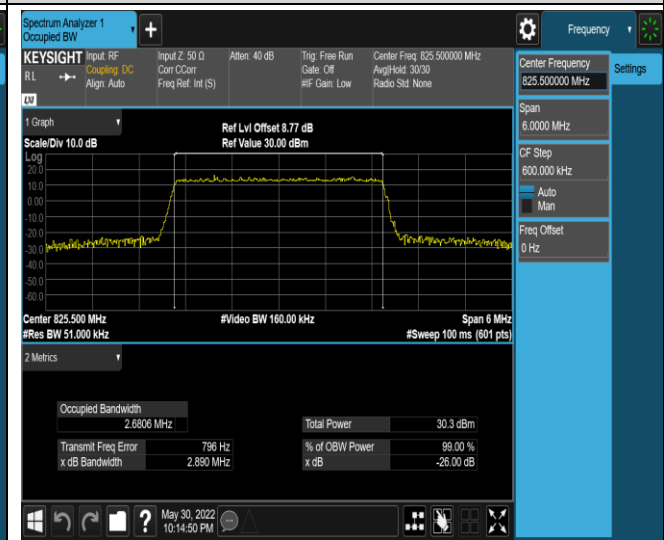

Band4-15MHz-QPSK-20325-75RB#0

Band4-15MHz-16QAM-20025-75RB#0

Band4-15MHz-16QAM-20175-75RB#0

Band4-15MHz-16QAM-20325-75RB#0

Band4-20MHz-QPSK-20050-100RB#0

Band4-20MHz-QPSK-20175-100RB#0

Band5-3MHz-QPSK-20635-15RB#0

Band5-3MHz-16QAM-20415-15RB#0

Band5-3MHz-16QAM-20525-15RB#0

Band5-3MHz-16QAM-20635-15RB#0

Band5-5MHz-QPSK-20425-25RB#0

Band5-5MHz-QPSK-20525-25RB#0

Band5-5MHz-QPSK-20625-25RB#0

Band5-5MHz-16QAM-20425-25RB#0