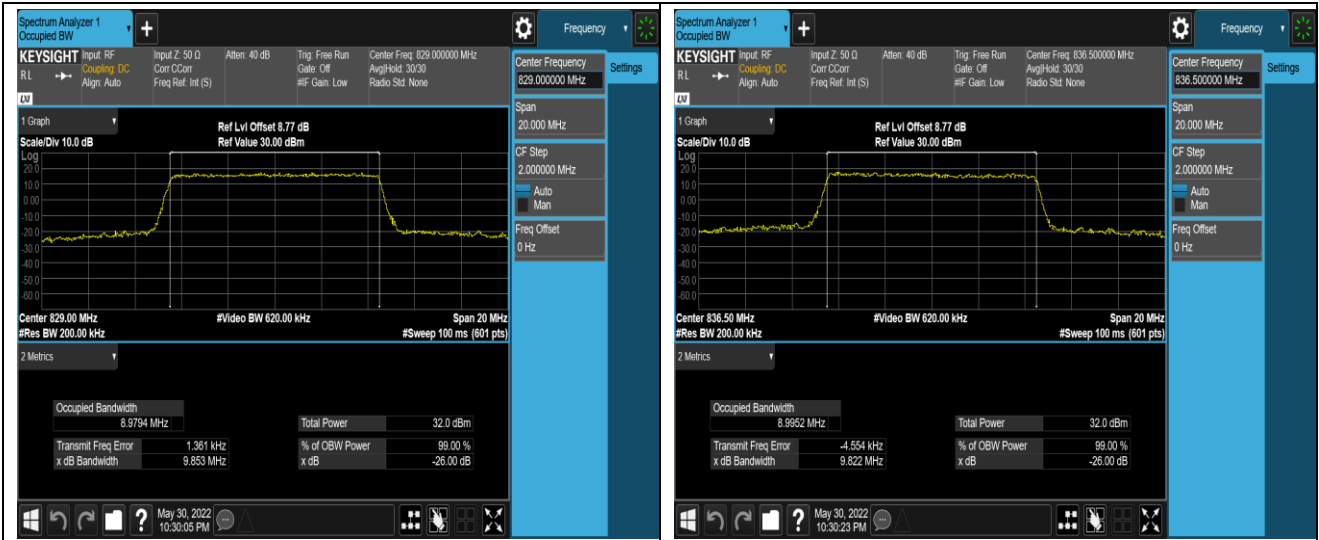

Band5-10MHz-QPSK-20450-50RB#0

Band5-10MHz-QPSK-20525-50RB#0