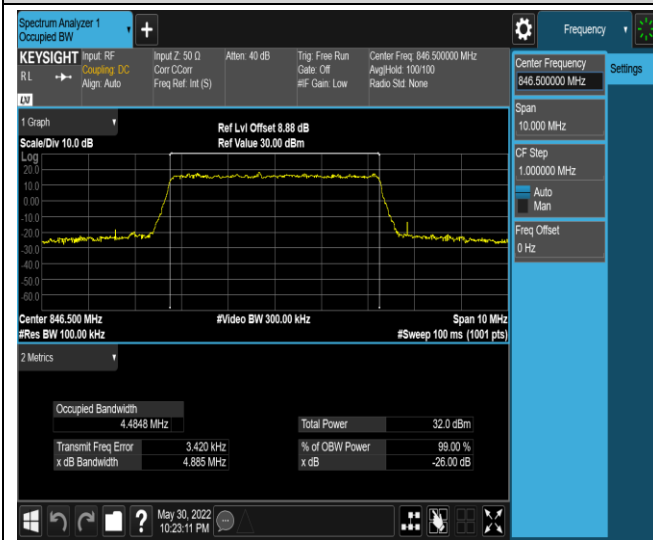

Band5-3MHz-16QAM-20415-15RB#0

Band5-3MHz-16QAM-20525-15RB#0

Band5-3MHz-16QAM-20635-15RB#0

Band5-5MHz-QPSK-20425-25RB#0

Band5-5MHz-QPSK-20525-25RB#0

Band5-5MHz-QPSK-20625-25RB#0

Band5-5MHz-16QAM-20425-25RB#0