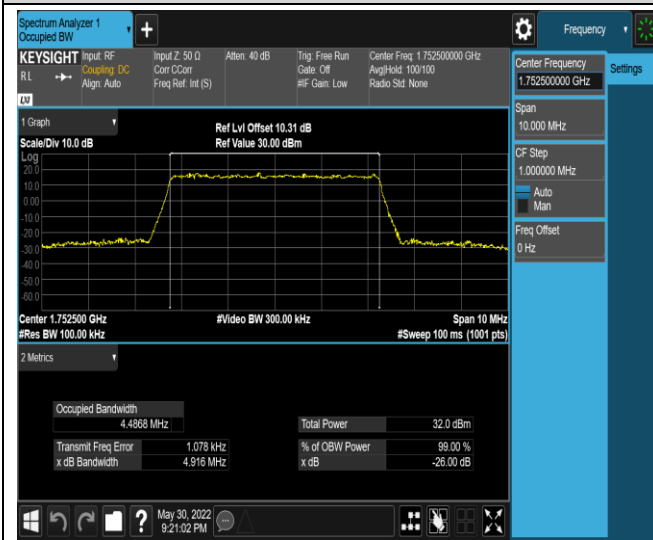

Band2-20MHz-16QAM-18700-100RB#0

Band2-20MHz-16QAM-18900-100RB#0

Band2-20MHz-16QAM-19100-100RB#0

Band4-1.4MHz-QPSK-19957-6RB#0

Band4-1.4MHz-QPSK-20175-6RB#0

Band4-5MHz-QPSK-20375-25RB#0

Band4-5MHz-16QAM-19975-25RB#0