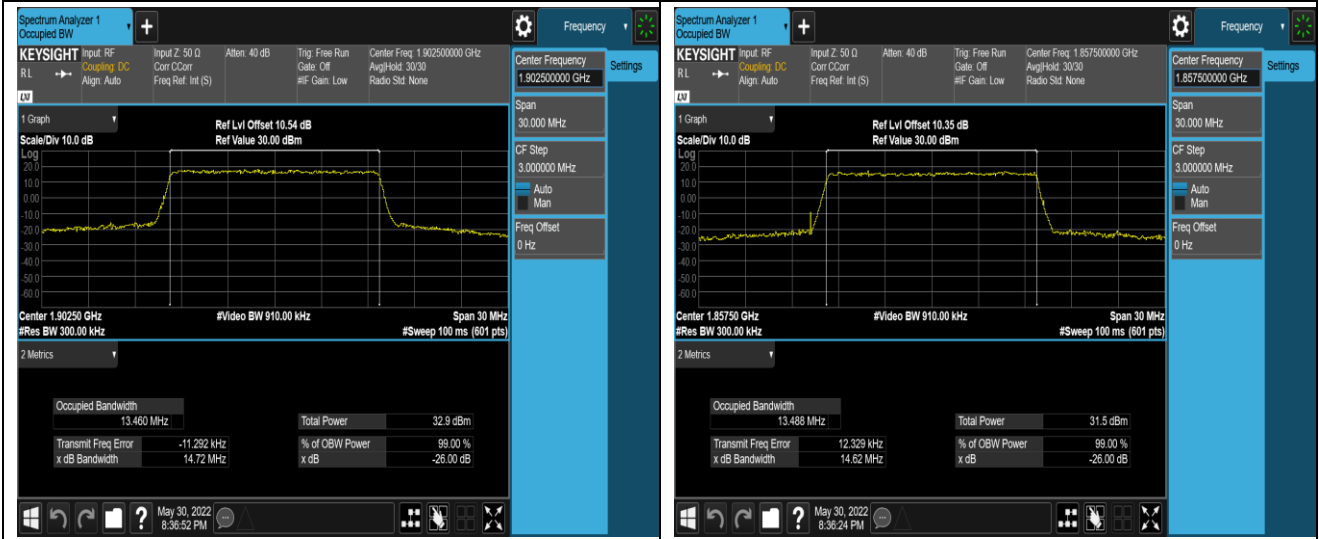

Test Graphs

Band2-15MHz-QPSK-19125-75RB#0

Band2-15MHz-16QAM-18675-75RB#0

Band2-15MHz-16QAM-18900-75RB#0

Band2-15MHz-16QAM-19125-75RB#0

Band2-20MHz-QPSK-18700-100RB#0

Band2-20MHz-QPSK-18900-100RB#0

Band2-20MHz-QPSK-19100-100RB#0