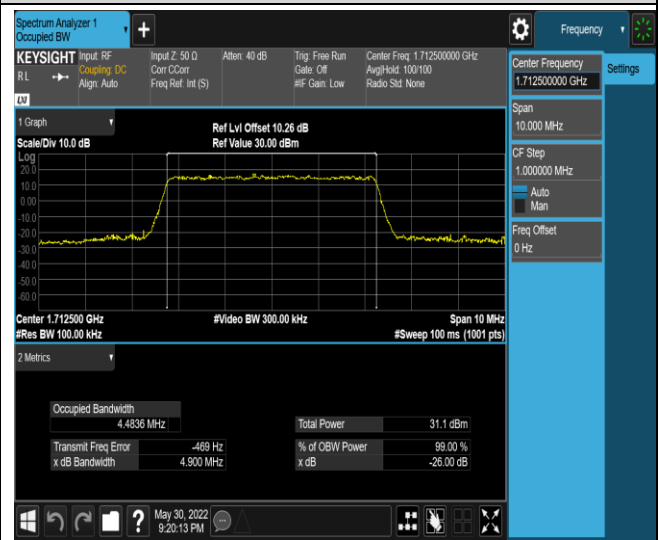

Band2-20MHz-16QAM-18700-100RB#0

Band2-20MHz-16QAM-18900-100RB#0

Band2-20MHz-16QAM-19100-100RB#0

Band4-1.4MHz-QPSK-19957-6RB#0

Band4-1.4MHz-QPSK-20175-6RB#0

Band4-5MHz-QPSK-20375-25RB#0

Band4-5MHz-16QAM-19975-25RB#0