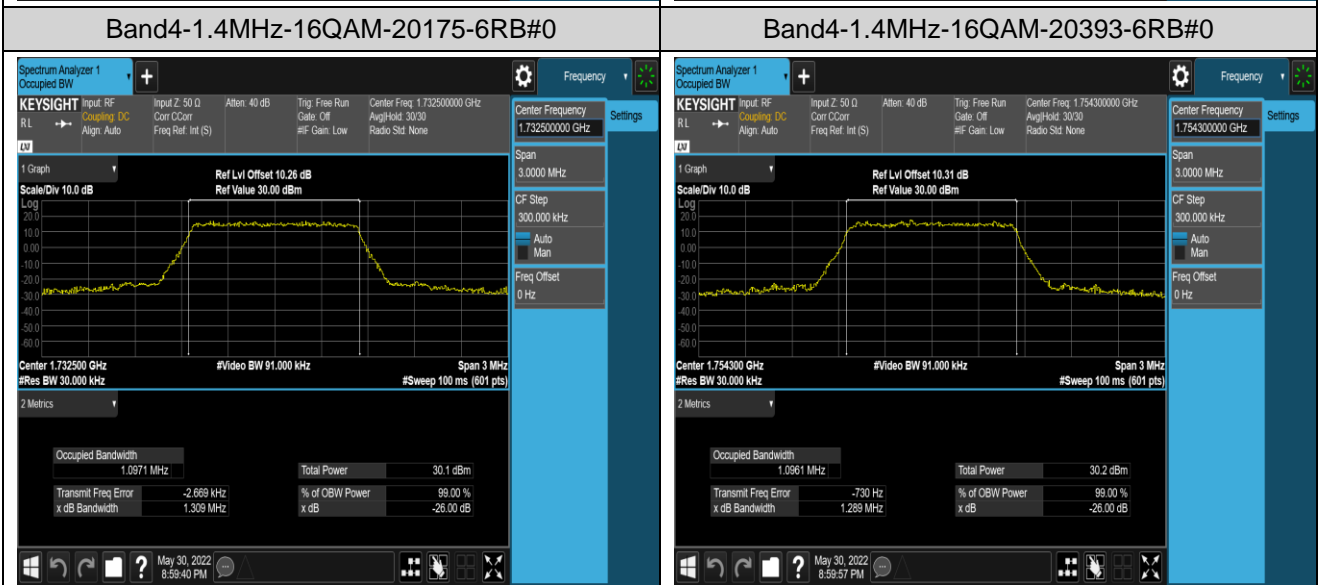

Band2-20MHz-16QAM-18700-100RB#0

Band2-20MHz-16QAM-18900-100RB#0

Band2-20MHz-16QAM-19100-100RB#0

Band4-1.4MHz-QPSK-19957-6RB#0

Band4-1.4MHz-QPSK-20175-6RB#0

Band4-5MHz-QPSK-20375-25RB#0

Band4-5MHz-16QAM-19975-25RB#0