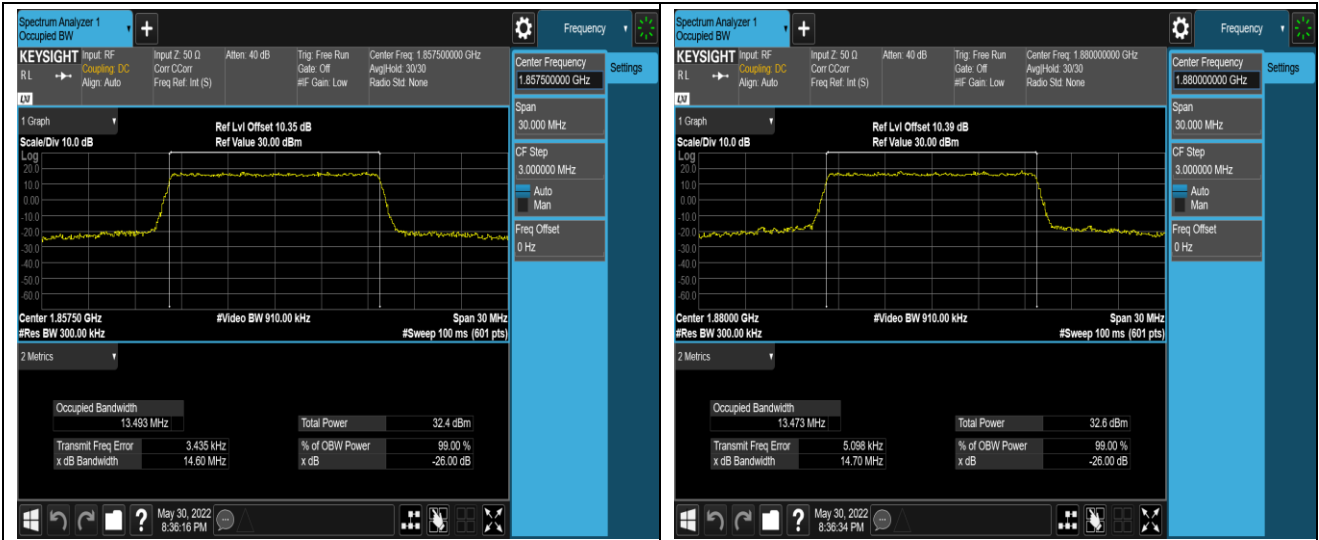

Test Graphs

Band2-15MHz-QPSK-19125-75RB#0

Band2-15MHz-16QAM-18675-75RB#0

Band2-15MHz-16QAM-18900-75RB#0

Band2-15MHz-16QAM-19125-75RB#0

Band2-20MHz-QPSK-18700-100RB#0

Band2-20MHz-QPSK-18900-100RB#0

Band2-20MHz-QPSK-19100-100RB#0