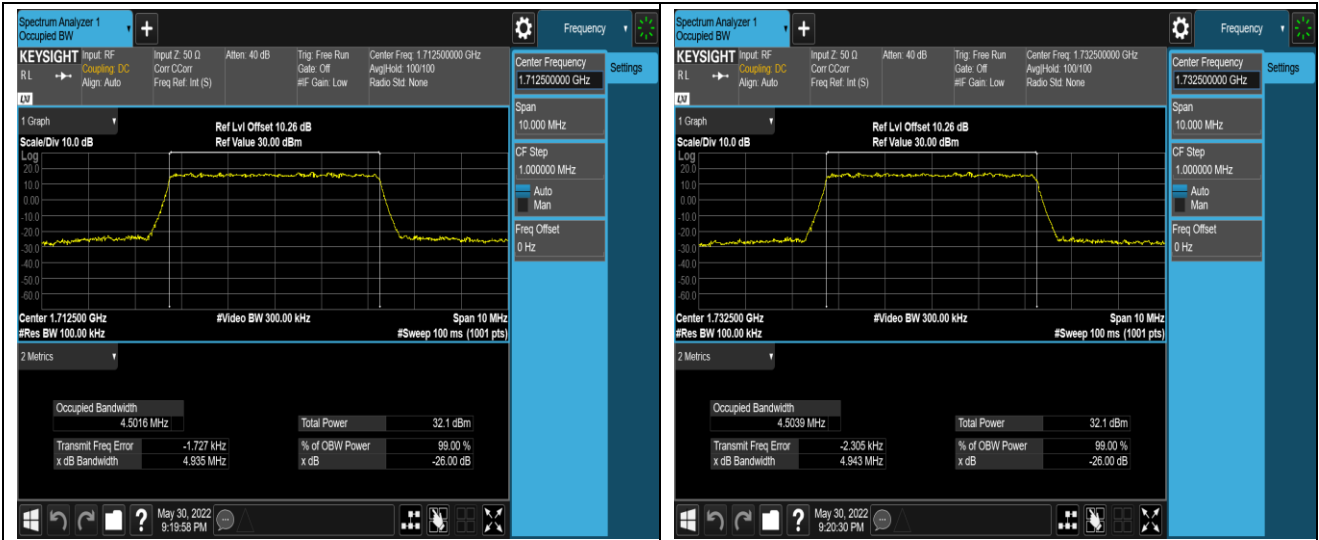

Band2-20MHz-16QAM-18700-100RB#0

Band2-20MHz-16QAM-18900-100RB#0

Band2-20MHz-16QAM-19100-100RB#0

Band4-1.4MHz-QPSK-19957-6RB#0

Band4-1.4MHz-QPSK-20175-6RB#0

Band4-5MHz-QPSK-20375-25RB#0

Band4-5MHz-16QAM-19975-25RB#0