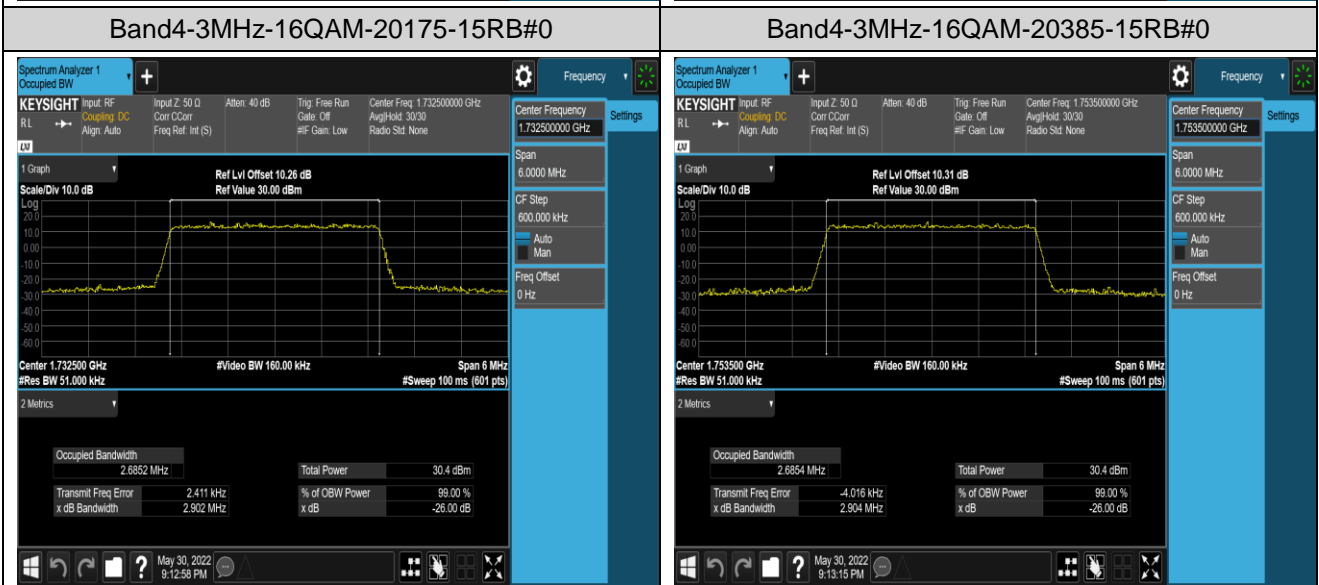

Band2-20MHz-16QAM-18700-100RB#0

Band2-20MHz-16QAM-18900-100RB#0

Band2-20MHz-16QAM-19100-100RB#0

Band4-1.4MHz-QPSK-19957-6RB#0

Band4-1.4MHz-QPSK-20175-6RB#0

Band4-5MHz-QPSK-20375-25RB#0

Band4-5MHz-16QAM-19975-25RB#0