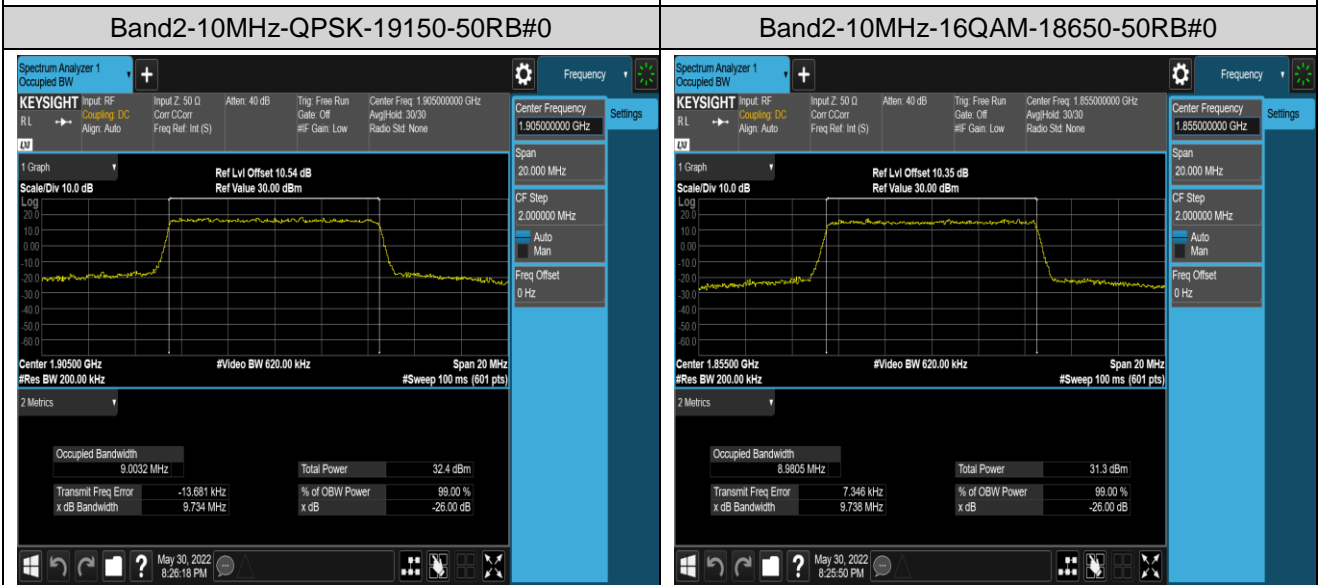

Test Graphs

Band2-15MHz-QPSK-19125-75RB#0

Band2-15MHz-16QAM-18675-75RB#0

Band2-15MHz-16QAM-18900-75RB#0

Band2-15MHz-16QAM-19125-75RB#0

Band2-20MHz-QPSK-18700-100RB#0

Band2-20MHz-QPSK-18900-100RB#0

Band2-20MHz-QPSK-19100-100RB#0