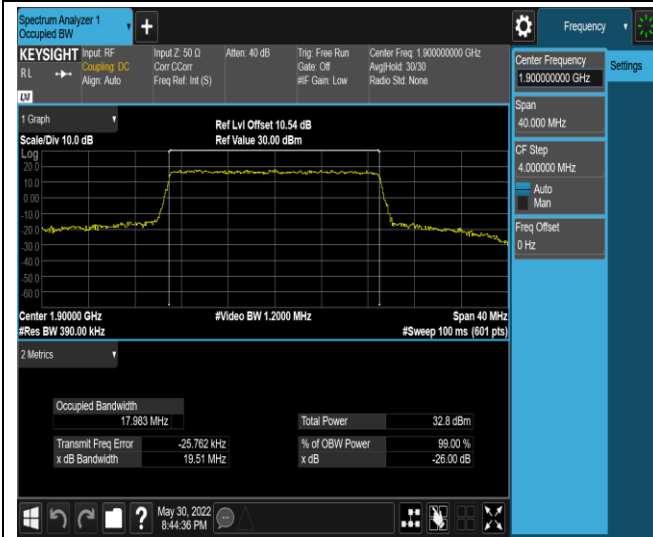

Band2-20MHz-QPSK-19100-100RB#0