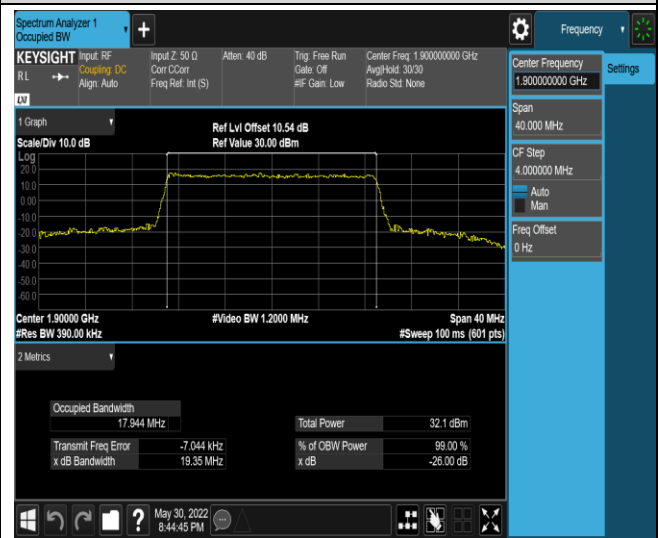

Band2-20MHz-16QAM-18700-100RB#0

Band2-20MHz-16QAM-18900-100RB#0

Band2-20MHz-16QAM-19100-100RB#0

Band4-1.4MHz-QPSK-19957-6RB#0

Band4-1.4MHz-QPSK-20175-6RB#0

Band4-5MHz-QPSK-20375-25RB#0

Band4-5MHz-16QAM-19975-25RB#0