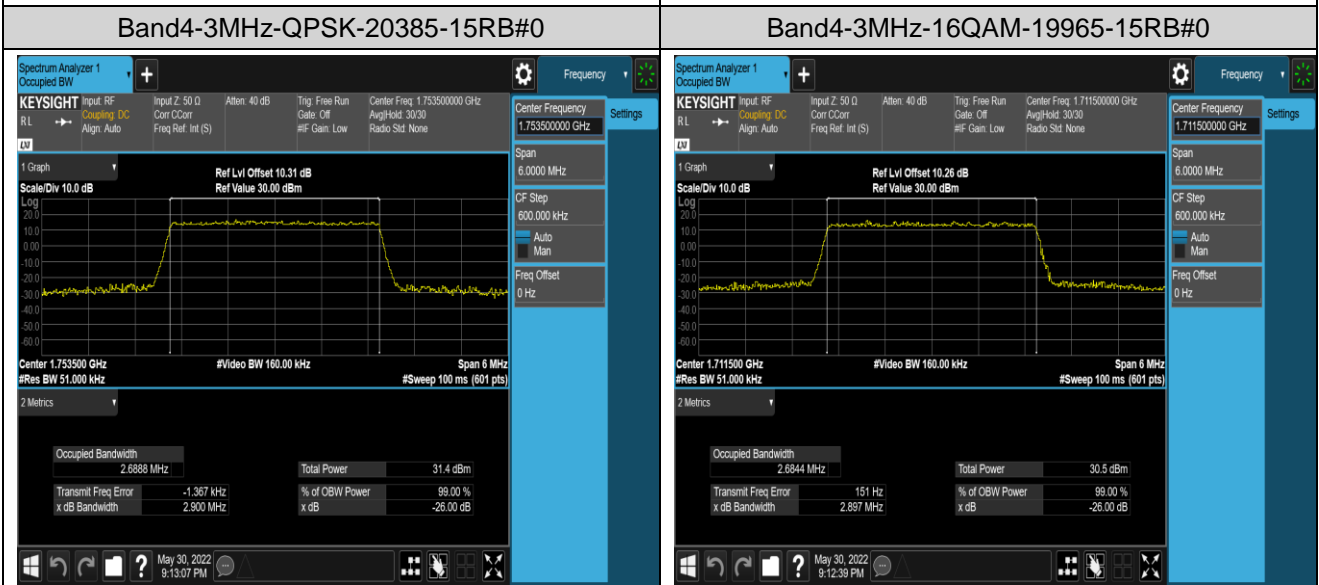

Band2-20MHz-16QAM-18700-100RB#0

Band2-20MHz-16QAM-18900-100RB#0

Band2-20MHz-16QAM-19100-100RB#0

Band4-1.4MHz-QPSK-19957-6RB#0

Band4-1.4MHz-QPSK-20175-6RB#0

Band4-5MHz-QPSK-20375-25RB#0

Band4-5MHz-16QAM-19975-25RB#0