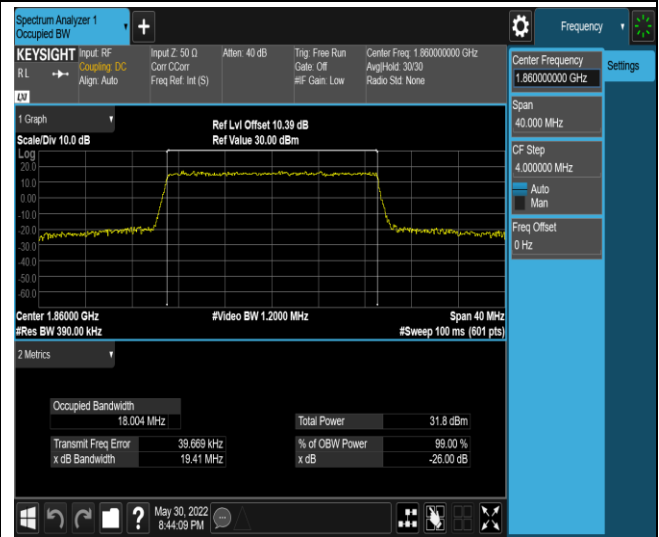

Band2-20MHz-16QAM-18700-100RB#0