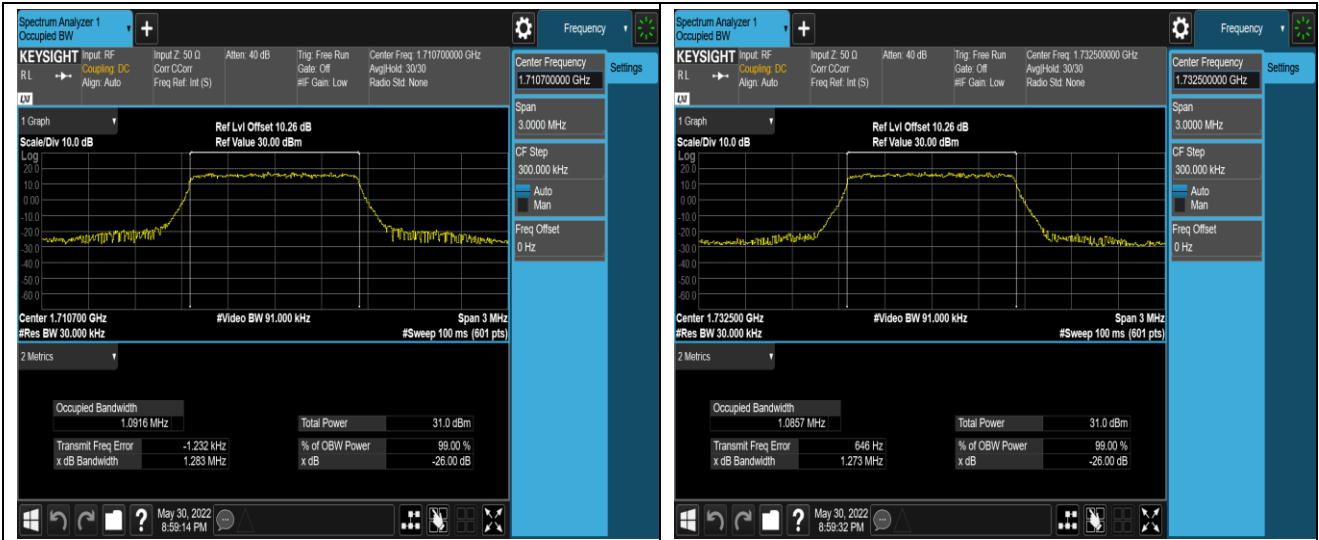

Band2-20MHz-16QAM-18700-100RB#0

Band2-20MHz-16QAM-18900-100RB#0

Band2-20MHz-16QAM-19100-100RB#0

Band4-1.4MHz-QPSK-19957-6RB#0

Band4-1.4MHz-QPSK-20175-6RB#0

Band4-5MHz-QPSK-20375-25RB#0

Band4-5MHz-16QAM-19975-25RB#0