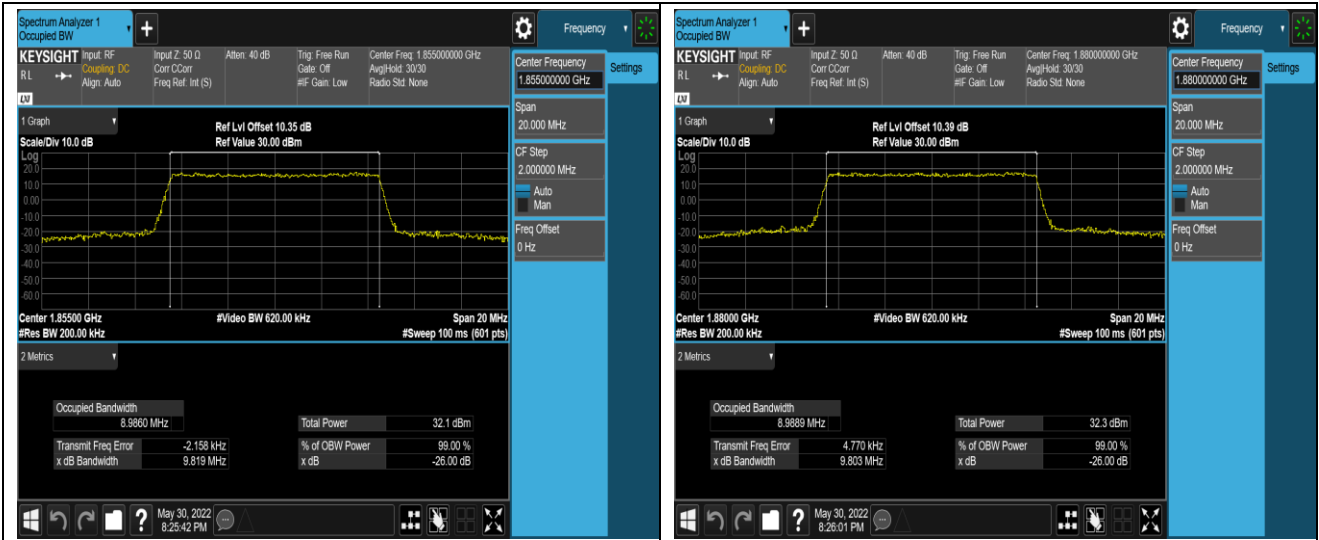

Test Graphs

Band2-15MHz-QPSK-19125-75RB#0

Band2-15MHz-16QAM-18675-75RB#0

Band2-15MHz-16QAM-18900-75RB#0

Band2-15MHz-16QAM-19125-75RB#0

Band2-20MHz-QPSK-18700-100RB#0

Band2-20MHz-QPSK-18900-100RB#0

Band2-20MHz-QPSK-19100-100RB#0