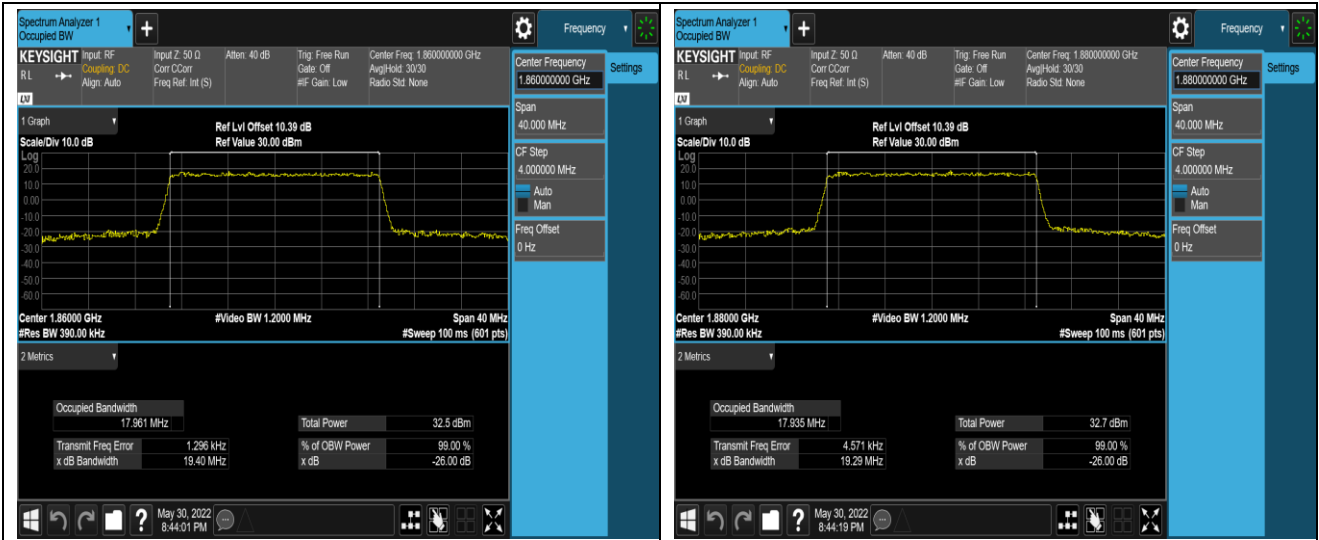

Test Graphs

Band2-15MHz-QPSK-19125-75RB#0

Band2-15MHz-16QAM-18675-75RB#0

Band2-15MHz-16QAM-18900-75RB#0

Band2-15MHz-16QAM-19125-75RB#0

Band2-20MHz-QPSK-18700-100RB#0

Band2-20MHz-QPSK-18900-100RB#0

Band2-20MHz-QPSK-19100-100RB#0