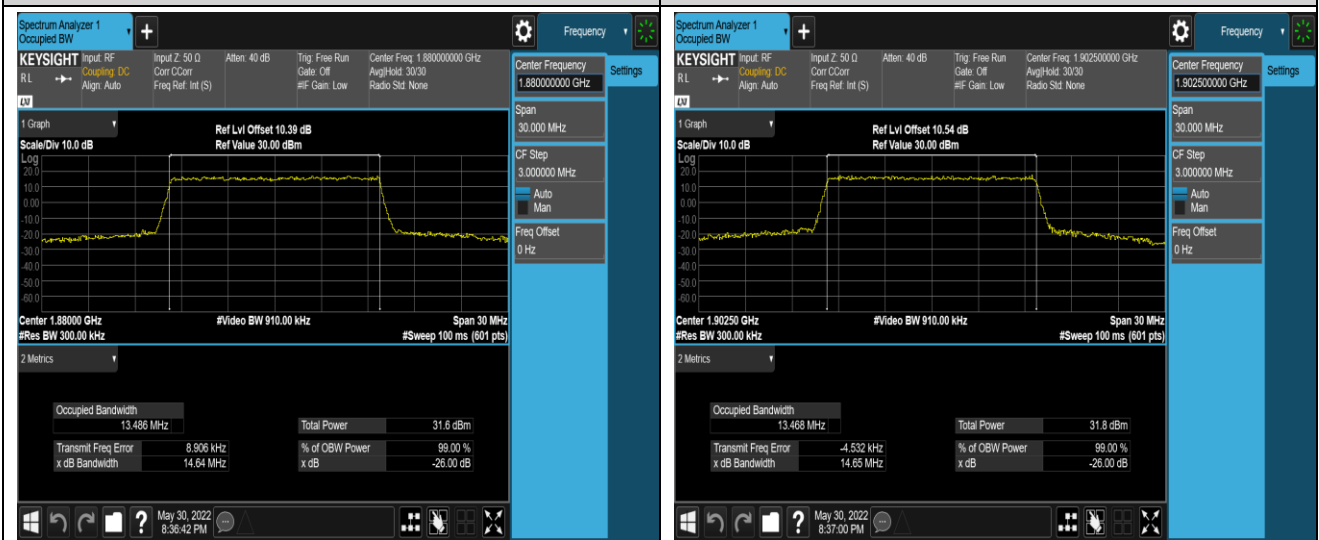

Test Graphs

Band2-15MHz-QPSK-19125-75RB#0

Band2-15MHz-16QAM-18675-75RB#0

Band2-15MHz-16QAM-18900-75RB#0

Band2-15MHz-16QAM-19125-75RB#0

Band2-20MHz-QPSK-18700-100RB#0

Band2-20MHz-QPSK-18900-100RB#0

Band2-20MHz-QPSK-19100-100RB#0