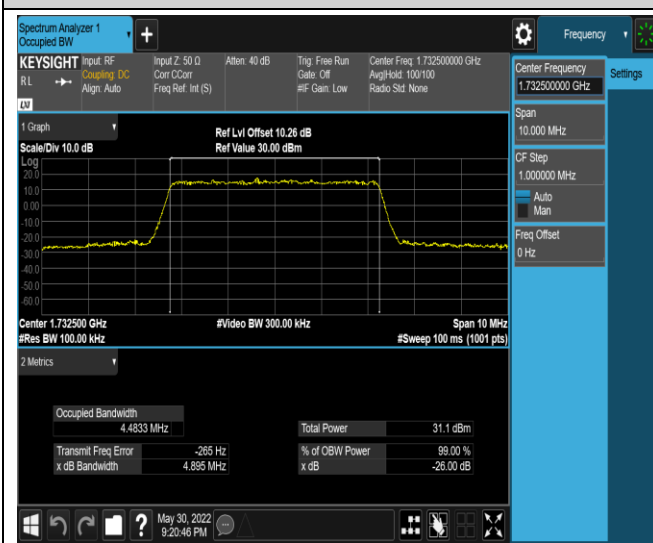

Band4-5MHz-16QAM-20175-25RB#0

Band4-10MHz-QPSK-20000-50RB#0