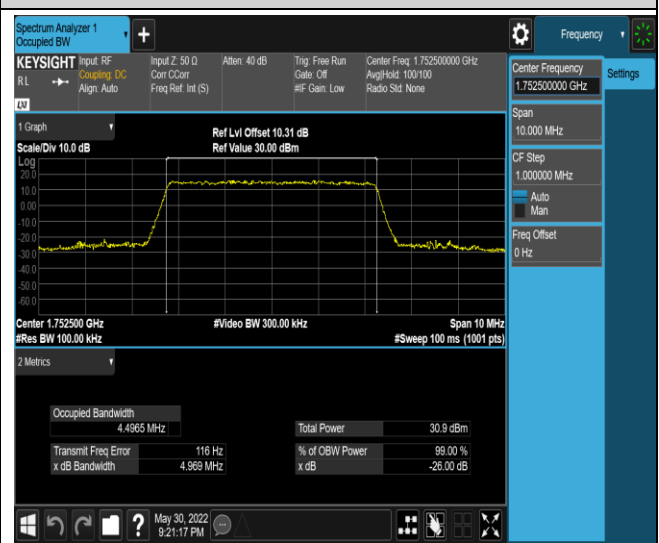

Band4-5MHz-16QAM-20375-25RB#0

Band4-10MHz-QPSK-20175-50RB#0