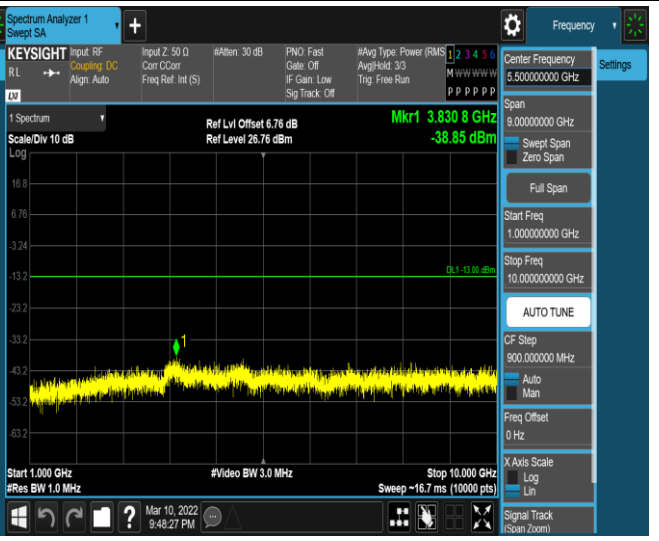

Band4-20MHz-16QAM-20300-1RB#0-Range1:30~1000MHz

Band4-20MHz-16QAM-20300-1RB#0-Range2:1000~2000MHz

Band5-1.4MHz-QPSK-20407-1RB#0-Range1:30~1000MHz

Band5-1.4MHz-QPSK-20407-1RB#0-Range2:1000~2000MHz

Band5-1.4MHz-16QAM-20525-1RB#0-Range1:30~1000MHz

Band5-1.4MHz-16QAM-20525-1RB#0-Range2:1000~10000MHz

Band5-1.4MHz-16QAM-20643-1RB#0-Range1:30~1000MHz

Band5-1.4MHz-16QAM-20643-1RB#0-Range2:1000~10000MHz

Band5-10MHz-16QAM-20450-1RB#0-Range1:30~1000MHz

Band5-10MHz-16QAM-20450-1RB#0-Range2:1000~10000MHz