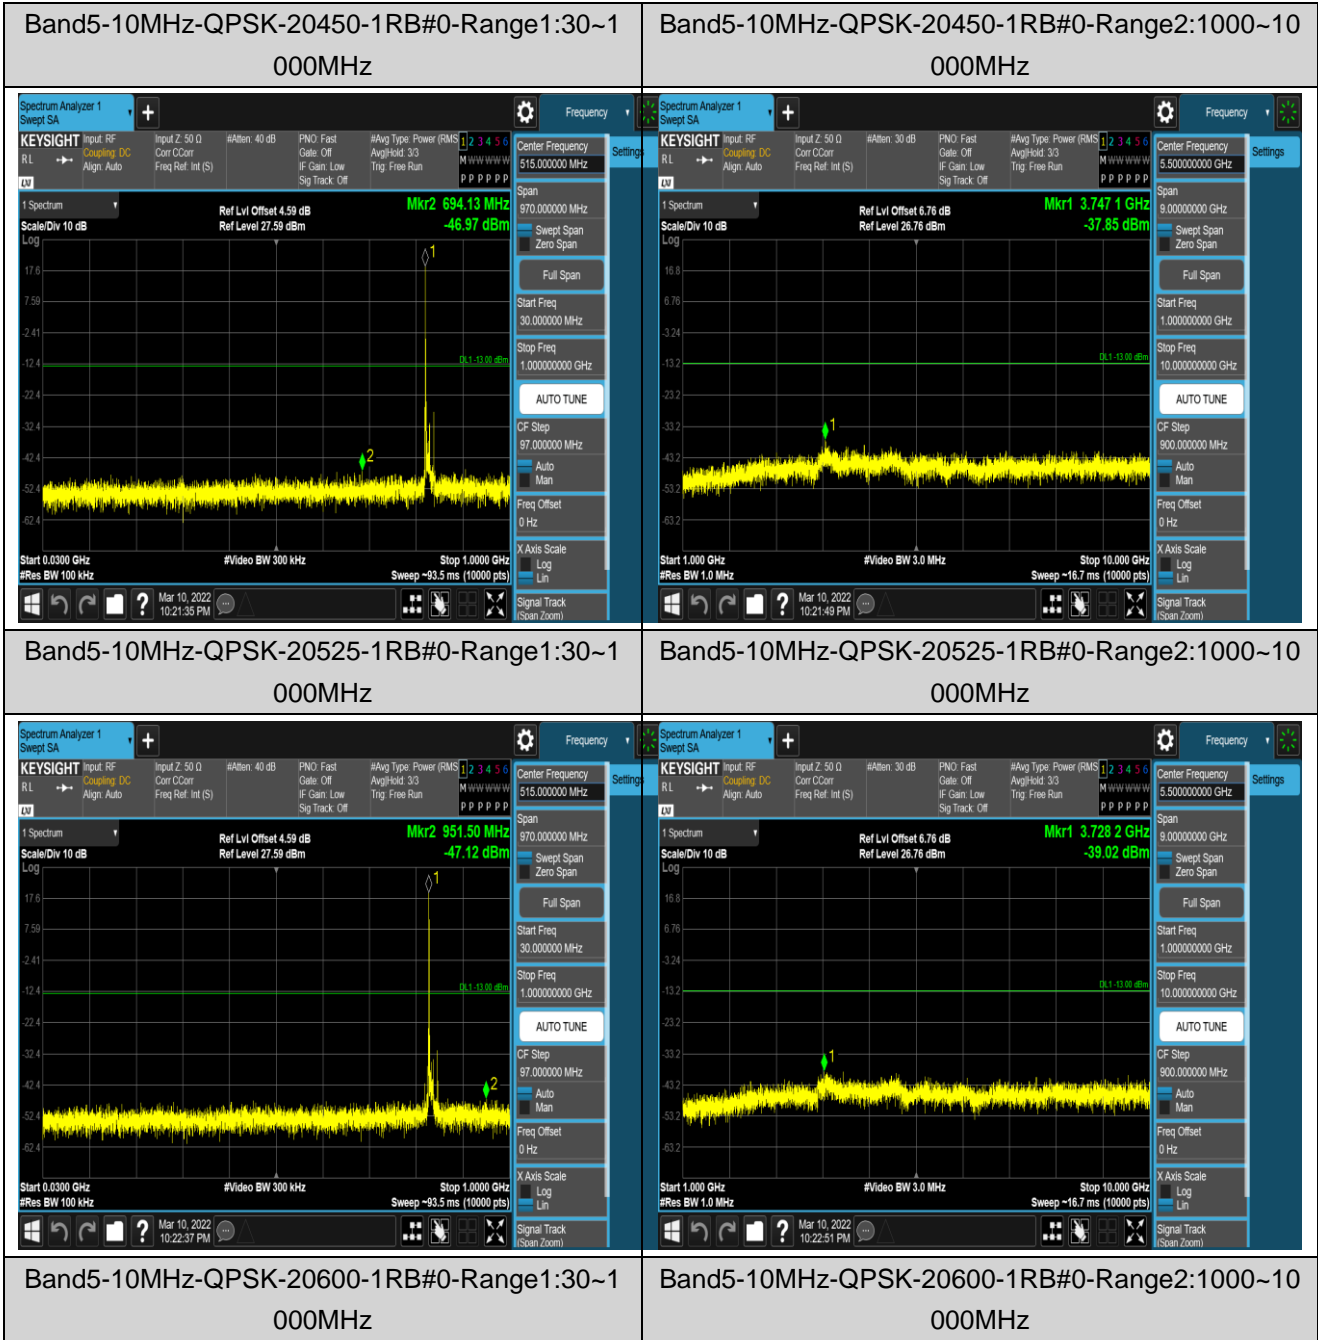

Band4-20MHz-16QAM-20300-1RB#0-Range1:30~1000MHz

Band4-20MHz-16QAM-20300-1RB#0-Range2:1000~2000MHz

Band5-1.4MHz-QPSK-20407-1RB#0-Range1:30~1000MHz

Band5-1.4MHz-QPSK-20407-1RB#0-Range2:1000~2000MHz

Band5-1.4MHz-16QAM-20525-1RB#0-Range1:30~1000MHz

Band5-1.4MHz-16QAM-20525-1RB#0-Range2:1000~10000MHz

Band5-1.4MHz-16QAM-20643-1RB#0-Range1:30~1000MHz

Band5-1.4MHz-16QAM-20643-1RB#0-Range2:1000~10000MHz

Band5-10MHz-16QAM-20450-1RB#0-Range1:30~1000MHz

Band5-10MHz-16QAM-20450-1RB#0-Range2:1000~10000MHz

Band5-10MHz-16QAM-20525-1RB#0-Range1:30~1000MHz

Band5-10MHz-16QAM-20525-1RB#0-Range2:1000~10000MHz

Band7-5MHz-QPSK-21425-1RB#0-Range1:30~1000MHz

Band7-5MHz-QPSK-21425-1RB#0-Range2:1000~2700MHz

Band7-5MHz-16QAM-20775-1RB#0-Range1:30~1000MHz