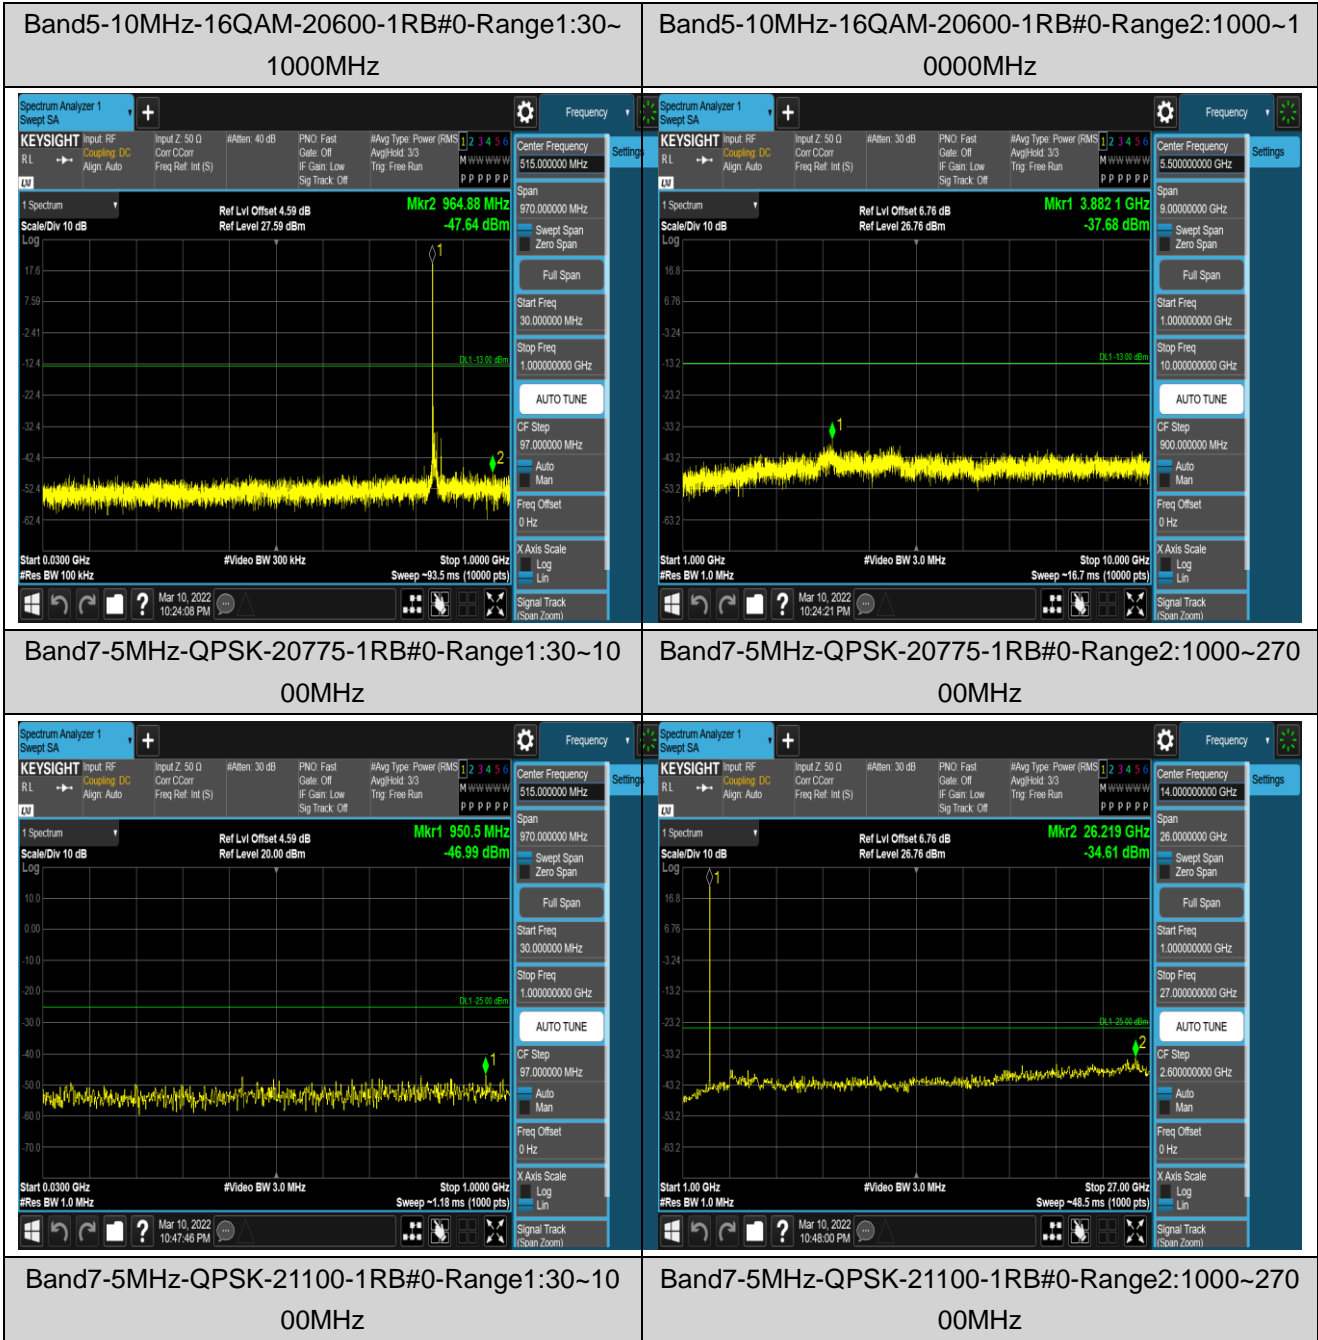

Band4-20MHz-16QAM-20300-1RB#0-Range1:30~1000MHz

Band4-20MHz-16QAM-20300-1RB#0-Range2:1000~2000MHz

Band5-1.4MHz-QPSK-20407-1RB#0-Range1:30~1000MHz

Band5-1.4MHz-QPSK-20407-1RB#0-Range2:1000~2000MHz

Band5-1.4MHz-16QAM-20525-1RB#0-Range1:30~1000MHz

Band5-1.4MHz-16QAM-20525-1RB#0-Range2:1000~10000MHz

Band5-1.4MHz-16QAM-20643-1RB#0-Range1:30~1000MHz

Band5-1.4MHz-16QAM-20643-1RB#0-Range2:1000~10000MHz

Band5-10MHz-16QAM-20450-1RB#0-Range1:30~1000MHz

Band5-10MHz-16QAM-20450-1RB#0-Range2:1000~10000MHz

Band5-10MHz-16QAM-20525-1RB#0-Range1:30~1000MHz

Band5-10MHz-16QAM-20525-1RB#0-Range2:1000~10000MHz

Band7-5MHz-QPSK-21425-1RB#0-Range1:30~1000MHz

Band7-5MHz-QPSK-21425-1RB#0-Range2:1000~2700MHz

Band7-5MHz-16QAM-20775-1RB#0-Range1:30~1000MHz