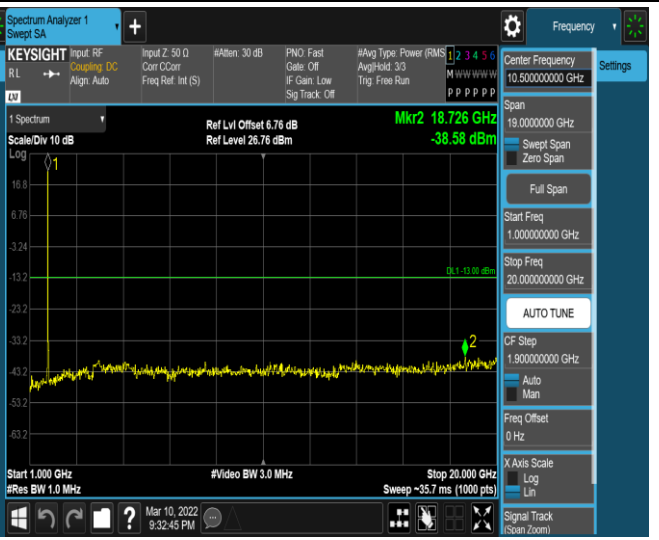

Band4-20MHz-16QAM-20300-1RB#0-Range1:30~1000MHz

Band4-20MHz-16QAM-20300-1RB#0-Range2:1000~2000MHz

Band5-1.4MHz-QPSK-20407-1RB#0-Range1:30~1000MHz

Band5-1.4MHz-QPSK-20407-1RB#0-Range2:1000~2000MHz

Band5-1.4MHz-16QAM-20525-1RB#0-Range1:30~1000MHz

Band5-1.4MHz-16QAM-20525-1RB#0-Range2:1000~10000MHz

Band5-1.4MHz-16QAM-20643-1RB#0-Range1:30~1000MHz

Band5-1.4MHz-16QAM-20643-1RB#0-Range2:1000~10000MHz

Band5-10MHz-16QAM-20450-1RB#0-Range1:30~1000MHz

Band5-10MHz-16QAM-20450-1RB#0-Range2:1000~10000MHz