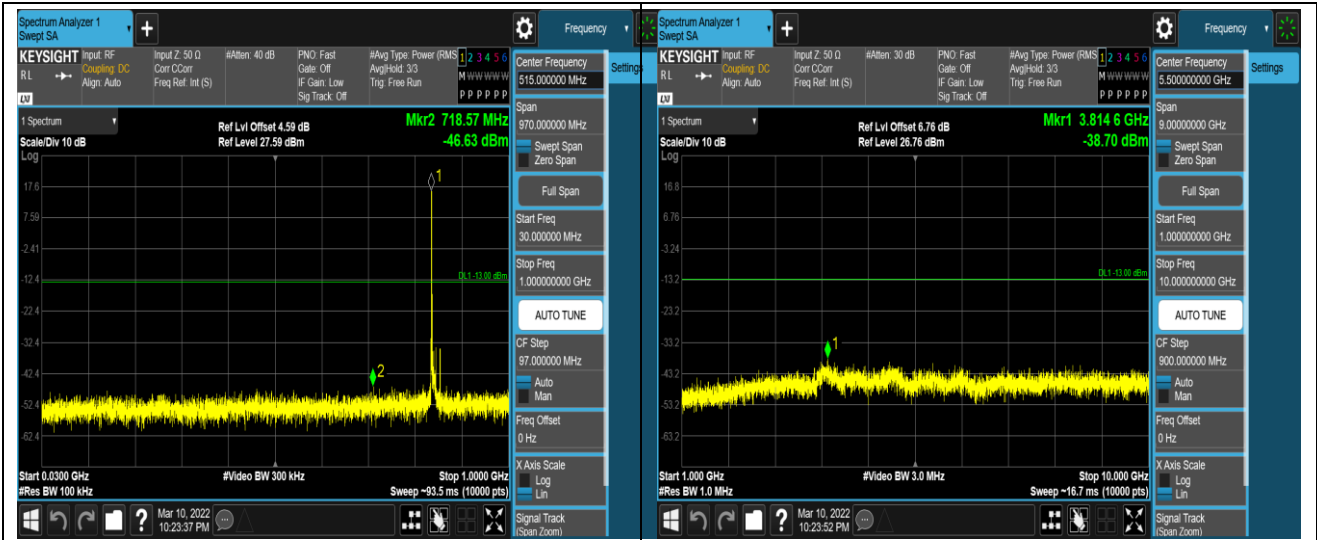

Band5-1.4MHz-16QAM-20525-1RB#0-Range2:1000~10000MHz

Band5-1.4MHz-16QAM-20643-1RB#0-Range1:30~1000MHz

Band5-1.4MHz-16QAM-20643-1RB#0-Range2:1000~10000MHz

Band5-10MHz-16QAM-20450-1RB#0-Range1:30~1000MHz

Band5-10MHz-16QAM-20450-1RB#0-Range2:1000~10000MHz

Band5-10MHz-16QAM-20525-1RB#0-Range1:30~1000MHz

Band5-10MHz-16QAM-20525-1RB#0-Range2:1000~10000MHz

Band7-5MHz-QPSK-21425-1RB#0-Range1:30~1000MHz

Band7-5MHz-QPSK-21425-1RB#0-Range2:1000~2700MHz

Band7-5MHz-16QAM-20775-1RB#0-Range1:30~1000MHz