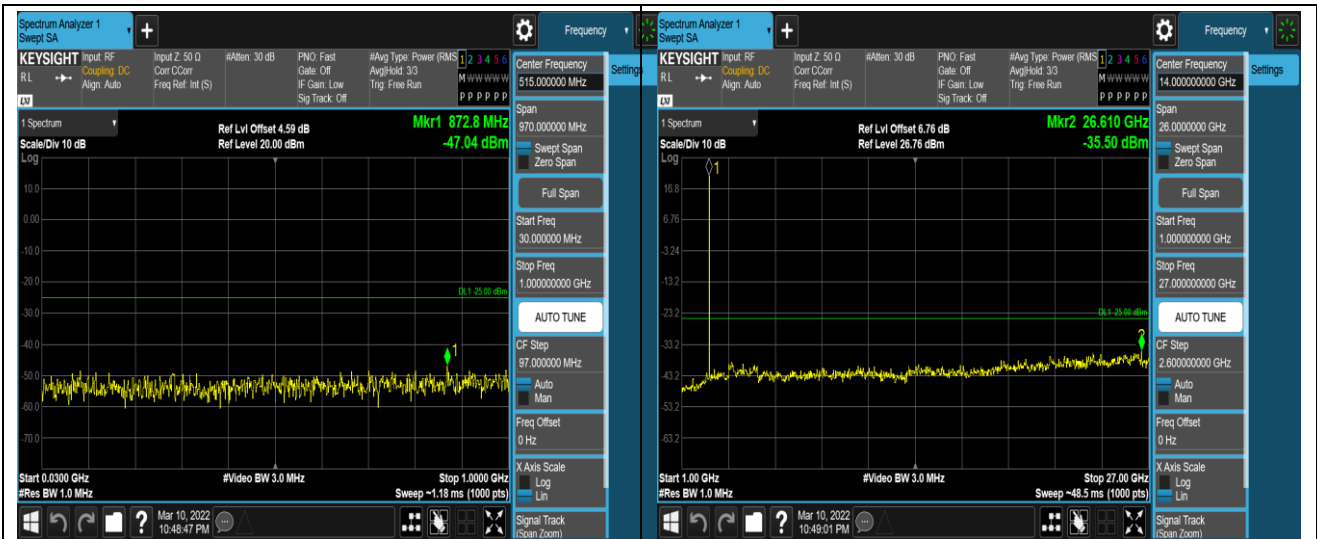

Band5-1.4MHz-16QAM-20525-1RB#0-Range2:1000~10000MHz

Band5-1.4MHz-16QAM-20643-1RB#0-Range1:30~1000MHz

Band5-1.4MHz-16QAM-20643-1RB#0-Range2:1000~10000MHz

Band5-10MHz-16QAM-20450-1RB#0-Range1:30~1000MHz

Band5-10MHz-16QAM-20450-1RB#0-Range2:1000~10000MHz

Band5-10MHz-16QAM-20525-1RB#0-Range1:30~1000MHz

Band5-10MHz-16QAM-20525-1RB#0-Range2:1000~10000MHz

Band7-5MHz-QPSK-21425-1RB#0-Range1:30~1000MHz

Band7-5MHz-QPSK-21425-1RB#0-Range2:1000~2700MHz

Band7-5MHz-16QAM-20775-1RB#0-Range1:30~1000MHz