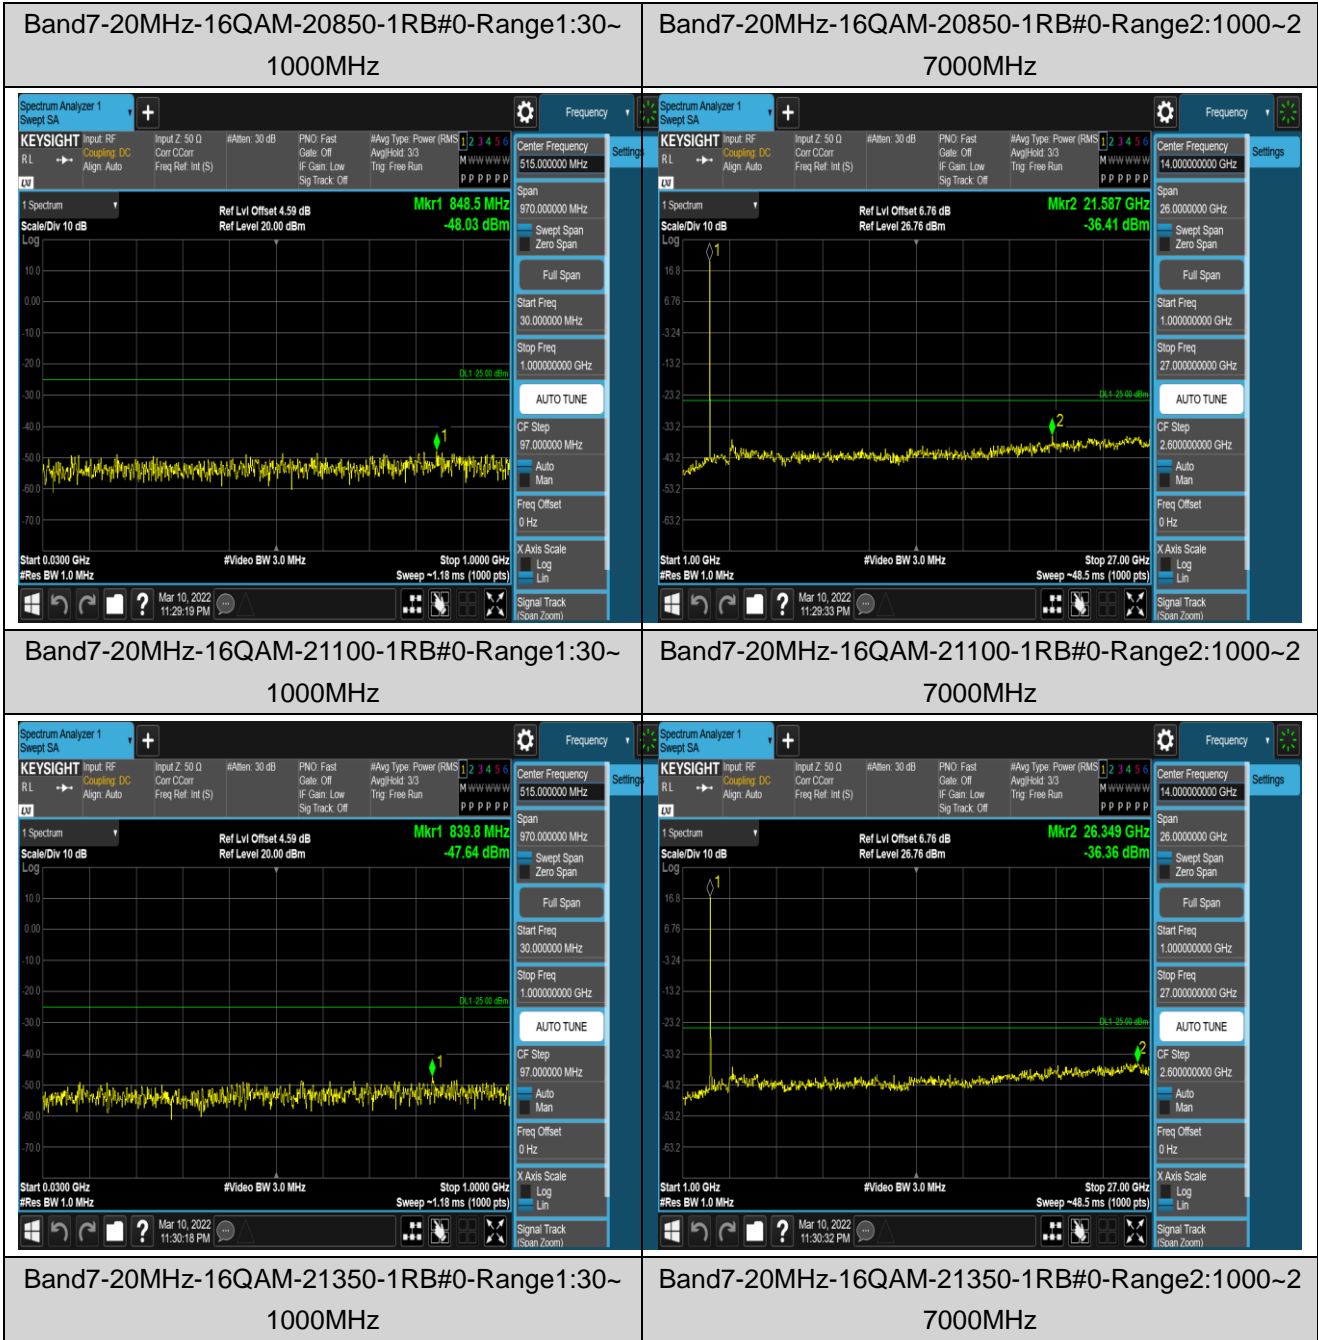

Band4-20MHz-16QAM-20300-1RB#0-Range1:30~1000MHz

Band4-20MHz-16QAM-20300-1RB#0-Range2:1000~2000MHz

Band5-1.4MHz-QPSK-20407-1RB#0-Range1:30~1000MHz

Band5-1.4MHz-QPSK-20407-1RB#0-Range2:1000~2000MHz

Band5-1.4MHz-16QAM-20525-1RB#0-Range1:30~1000MHz

Band5-10MHz-16QAM-20525-1RB#0-Range1:30~1000MHz

Band5-10MHz-16QAM-20525-1RB#0-Range2:1000~10000MHz

Band7-5MHz-QPSK-21425-1RB#0-Range1:30~1000MHz

Band7-5MHz-QPSK-21425-1RB#0-Range2:1000~2700MHz

Band7-5MHz-16QAM-20775-1RB#0-Range1:30~1000MHz

Band7-5MHz-16QAM-20775-1RB#0-Range2:1000~2700MHz

Band7-20MHz-QPSK-21100-1RB#0-Range1:30~1000MHz

Band7-20MHz-QPSK-21100-1RB#0-Range2:1000~27000MHz

Band7-20MHz-QPSK-21350-1RB#0-Range1:30~1000MHz

Band7-20MHz-QPSK-21350-1RB#0-Range2:1000~27000MHz

Band41-5MHz-QPSK-40065-1RB#0-Range1:30~1000MHz

Band41-5MHz-QPSK-40065-1RB#0-Range2:1000~27000MHz

Band41-5MHz-QPSK-40640-1RB#0-Range1:30~1000MHz

Band41-5MHz-QPSK-40640-1RB#0-Range2:1000~27000MHz