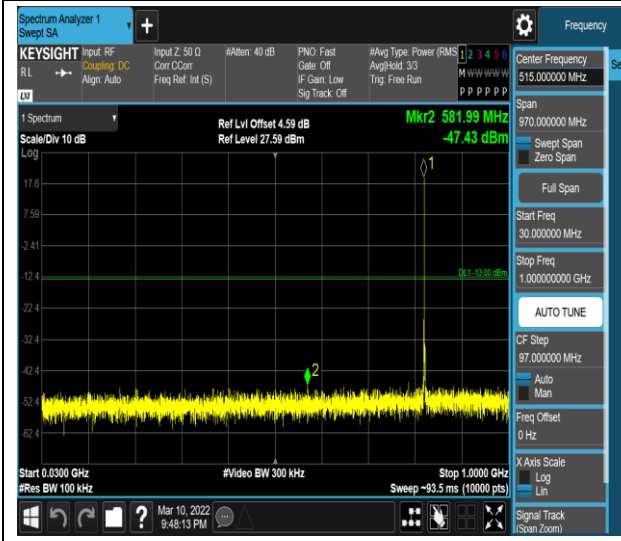

Band4-20MHz-16QAM-20300-1RB#0-Range1:30~1000MHz

Band4-20MHz-16QAM-20300-1RB#0-Range2:1000~2000MHz

Band5-1.4MHz-QPSK-20407-1RB#0-Range1:30~1000MHz

Band5-1.4MHz-QPSK-20407-1RB#0-Range2:1000~2000MHz

Band5-1.4MHz-16QAM-20525-1RB#0-Range1:30~1000MHz

Band5-1.4MHz-16QAM-20525-1RB#0-Range2:1000~10000MHz

Band5-1.4MHz-16QAM-20643-1RB#0-Range1:30~1000MHz

Band5-1.4MHz-16QAM-20643-1RB#0-Range2:1000~10000MHz

Band5-10MHz-16QAM-20450-1RB#0-Range1:30~1000MHz

Band5-10MHz-16QAM-20450-1RB#0-Range2:1000~10000MHz