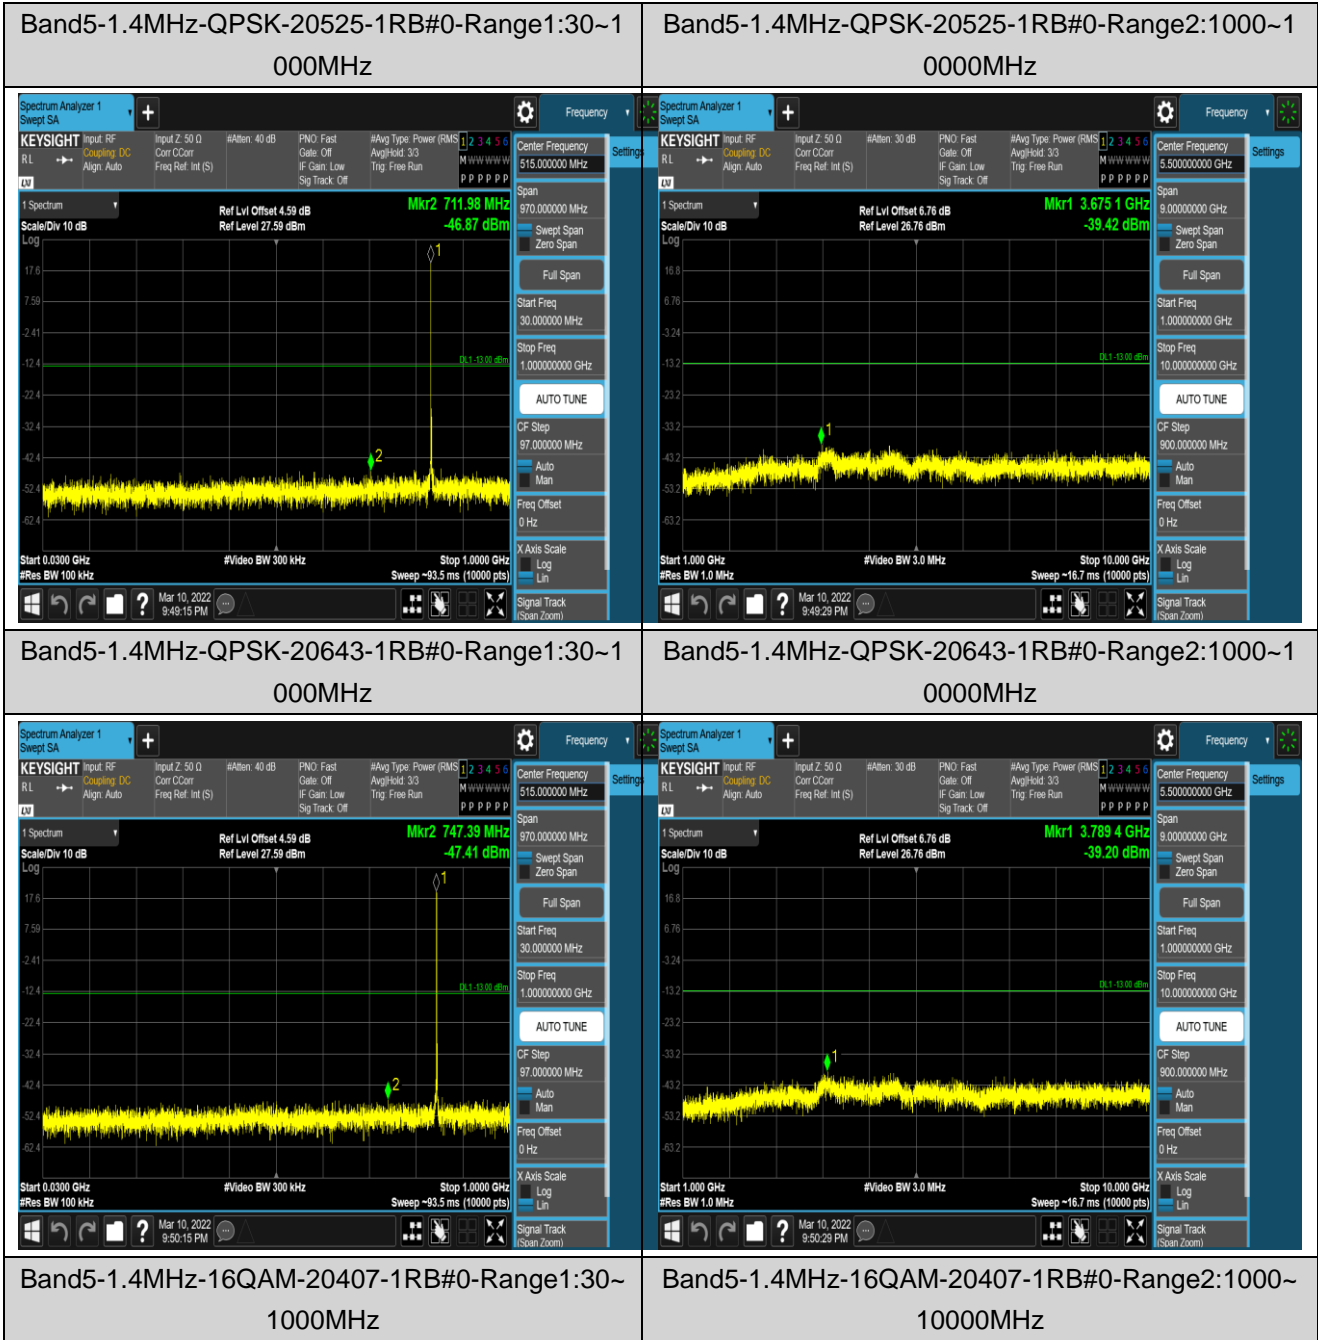

Band4-20MHz-16QAM-20300-1RB#0-Range1:30~1000MHz

Band4-20MHz-16QAM-20300-1RB#0-Range2:1000~2000MHz

Band5-1.4MHz-QPSK-20407-1RB#0-Range1:30~1000MHz

Band5-1.4MHz-QPSK-20407-1RB#0-Range2:1000~2000MHz

Band5-1.4MHz-16QAM-20525-1RB#0-Range1:30~1000MHz

Band5-1.4MHz-16QAM-20525-1RB#0-Range2:1000~10000MHz

Band5-1.4MHz-16QAM-20643-1RB#0-Range1:30~1000MHz

Band5-1.4MHz-16QAM-20643-1RB#0-Range2:1000~10000MHz

Band5-10MHz-16QAM-20450-1RB#0-Range1:30~1000MHz

Band5-10MHz-16QAM-20450-1RB#0-Range2:1000~10000MHz

Band5-10MHz-16QAM-20525-1RB#0-Range1:30~1000MHz

Band5-10MHz-16QAM-20525-1RB#0-Range2:1000~10000MHz

Band7-5MHz-QPSK-21425-1RB#0-Range1:30~1000MHz

Band7-5MHz-QPSK-21425-1RB#0-Range2:1000~2700MHz

Band7-5MHz-16QAM-20775-1RB#0-Range1:30~1000MHz