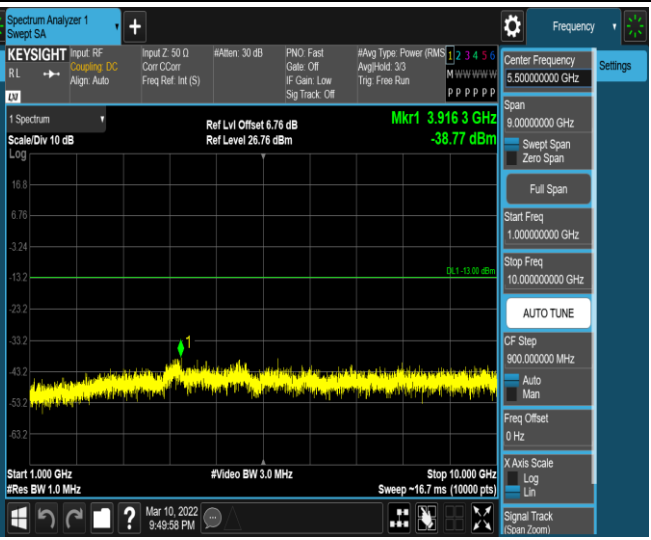

Band4-20MHz-16QAM-20300-1RB#0-Range1:30~1000MHz

Band4-20MHz-16QAM-20300-1RB#0-Range2:1000~2000MHz

Band5-1.4MHz-QPSK-20407-1RB#0-Range1:30~1000MHz

Band5-1.4MHz-QPSK-20407-1RB#0-Range2:1000~2000MHz

Band5-1.4MHz-16QAM-20525-1RB#0-Range1:30~1000MHz

Band5-1.4MHz-16QAM-20525-1RB#0-Range2:1000~10000MHz

Band5-1.4MHz-16QAM-20643-1RB#0-Range1:30~1000MHz

Band5-1.4MHz-16QAM-20643-1RB#0-Range2:1000~10000MHz

Band5-10MHz-16QAM-20450-1RB#0-Range1:30~1000MHz

Band5-10MHz-16QAM-20450-1RB#0-Range2:1000~10000MHz