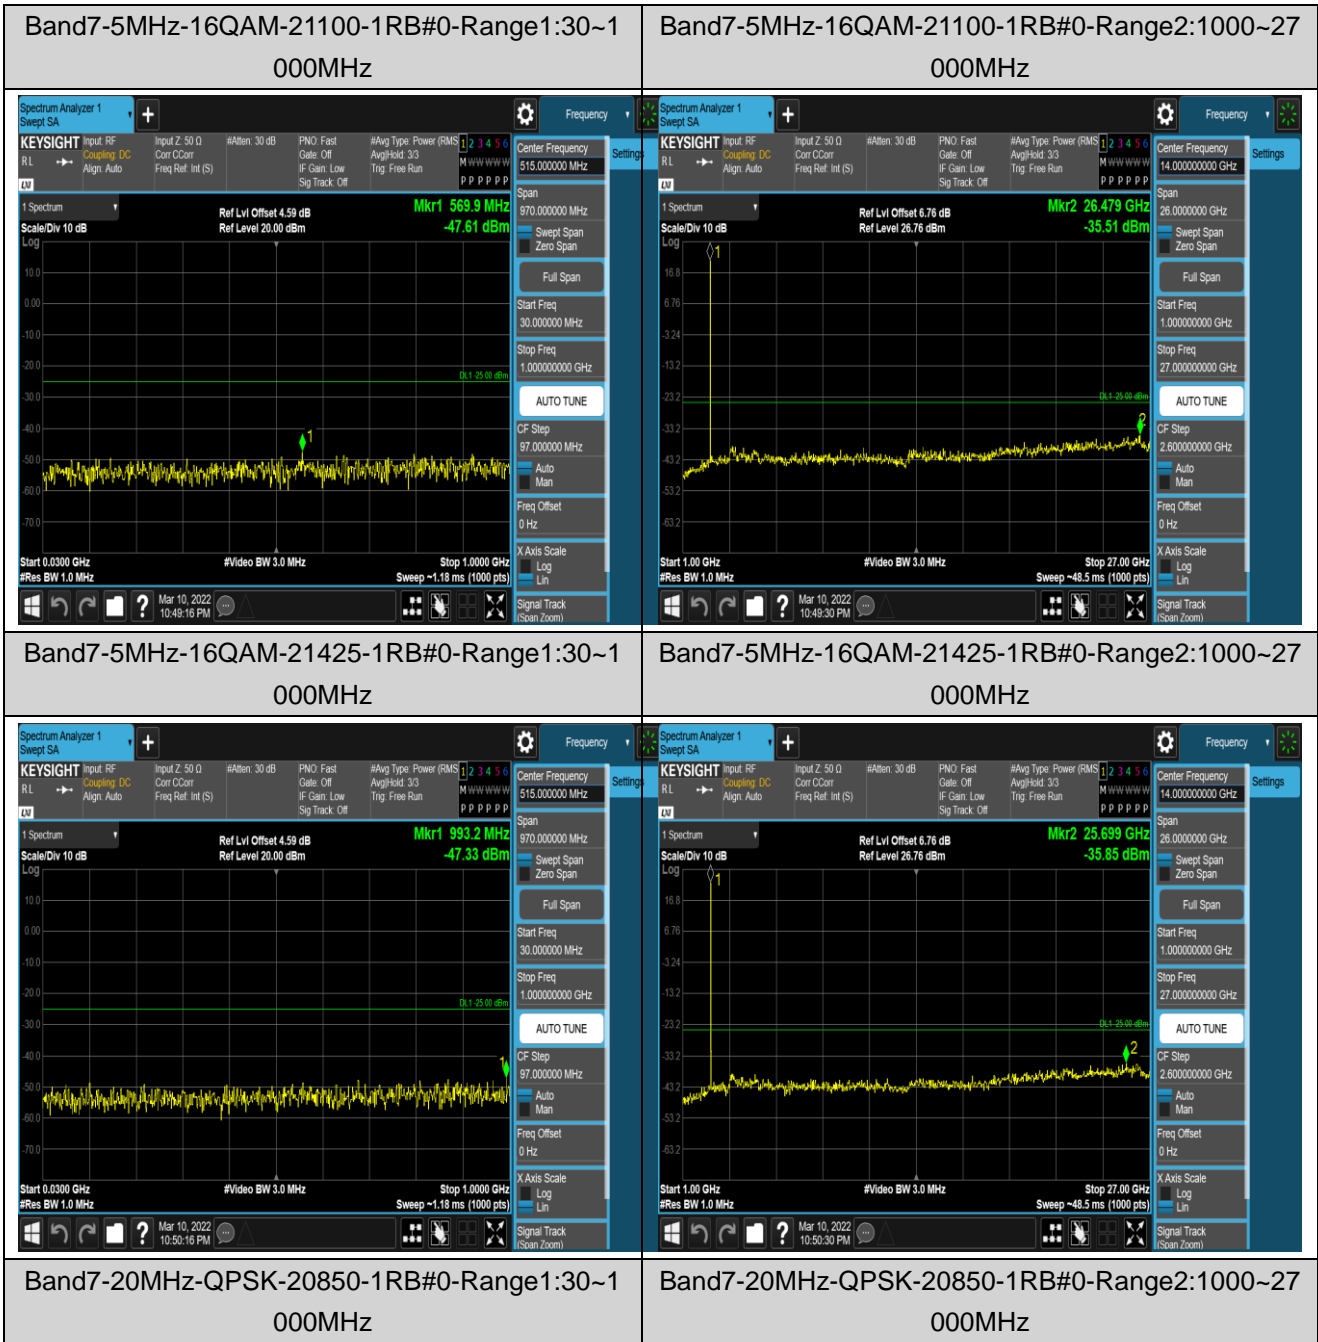

Band4-20MHz-16QAM-20300-1RB#0-Range1:30~1000MHz

Band4-20MHz-16QAM-20300-1RB#0-Range2:1000~2000MHz

Band5-1.4MHz-QPSK-20407-1RB#0-Range1:30~1000MHz

Band5-1.4MHz-QPSK-20407-1RB#0-Range2:1000~2000MHz

Band5-1.4MHz-16QAM-20525-1RB#0-Range1:30~1000MHz

Band5-1.4MHz-16QAM-20525-1RB#0-Range2:1000~10000MHz

Band5-1.4MHz-16QAM-20643-1RB#0-Range1:30~1000MHz

Band5-1.4MHz-16QAM-20643-1RB#0-Range2:1000~10000MHz

Band5-10MHz-16QAM-20450-1RB#0-Range1:30~1000MHz

Band5-10MHz-16QAM-20450-1RB#0-Range2:1000~10000MHz

Band5-10MHz-16QAM-20525-1RB#0-Range1:30~1000MHz

Band5-10MHz-16QAM-20525-1RB#0-Range2:1000~10000MHz

Band7-5MHz-QPSK-21425-1RB#0-Range1:30~1000MHz

Band7-5MHz-QPSK-21425-1RB#0-Range2:1000~2700MHz

Band7-5MHz-16QAM-20775-1RB#0-Range1:30~1000MHz

Band7-5MHz-16QAM-20775-1RB#0-Range2:1000~2700MHz

Band7-20MHz-QPSK-21100-1RB#0-Range1:30~1000MHz

Band7-20MHz-QPSK-21100-1RB#0-Range2:1000~27000MHz

Band7-20MHz-QPSK-21350-1RB#0-Range1:30~1000MHz

Band7-20MHz-QPSK-21350-1RB#0-Range2:1000~27000MHz