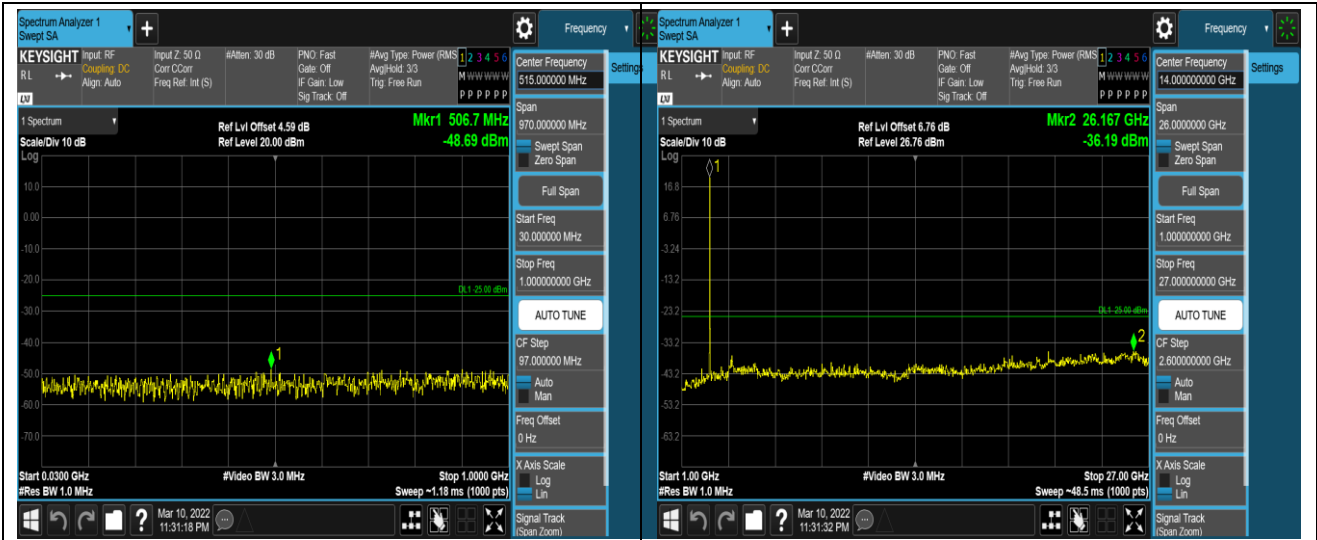

Band7-5MHz-16QAM-20775-1RB#0-Range2:1000~2700MHz

Band7-20MHz-QPSK-21100-1RB#0-Range1:30~1000MHz

Band7-20MHz-QPSK-21100-1RB#0-Range2:1000~27000MHz

Band7-20MHz-QPSK-21350-1RB#0-Range1:30~1000MHz

Band7-20MHz-QPSK-21350-1RB#0-Range2:1000~27000MHz