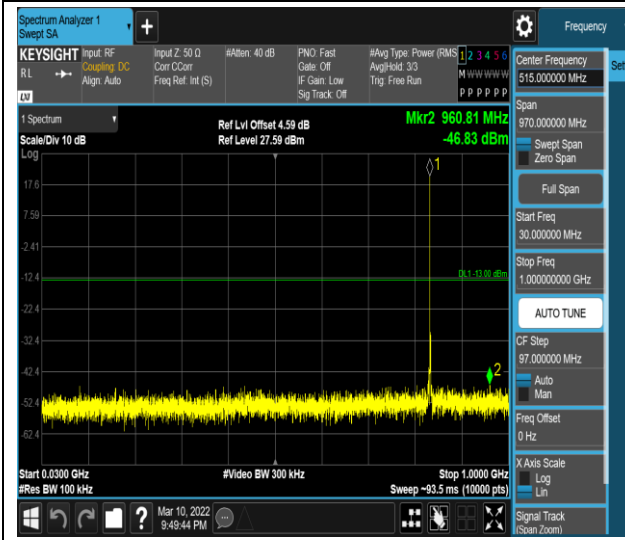

Band4-20MHz-16QAM-20300-1RB#0-Range1:30~1000MHz

Band4-20MHz-16QAM-20300-1RB#0-Range2:1000~2000MHz

Band5-1.4MHz-QPSK-20407-1RB#0-Range1:30~1000MHz

Band5-1.4MHz-QPSK-20407-1RB#0-Range2:1000~2000MHz

Band5-1.4MHz-16QAM-20525-1RB#0-Range1:30~1000MHz

Band5-1.4MHz-16QAM-20525-1RB#0-Range2:1000~10000MHz

Band5-1.4MHz-16QAM-20643-1RB#0-Range1:30~1000MHz

Band5-1.4MHz-16QAM-20643-1RB#0-Range2:1000~10000MHz

Band5-10MHz-16QAM-20450-1RB#0-Range1:30~1000MHz

Band5-10MHz-16QAM-20450-1RB#0-Range2:1000~10000MHz