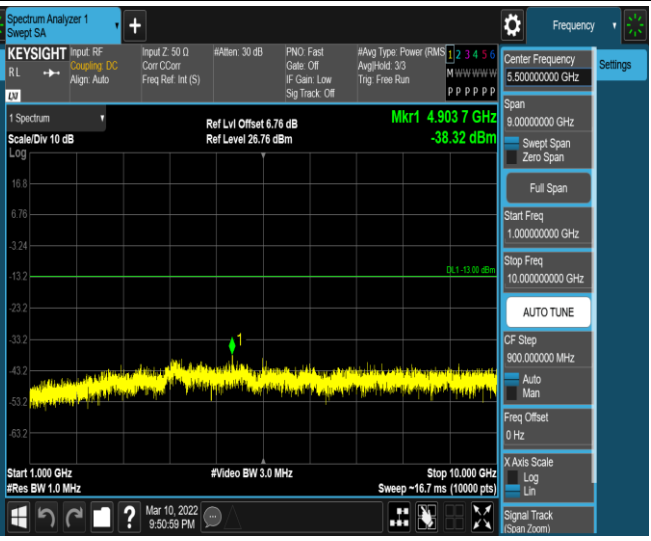

Band4-20MHz-16QAM-20300-1RB#0-Range1:30~1000MHz

Band4-20MHz-16QAM-20300-1RB#0-Range2:1000~2000MHz

Band5-1.4MHz-QPSK-20407-1RB#0-Range1:30~1000MHz

Band5-1.4MHz-QPSK-20407-1RB#0-Range2:1000~2000MHz

Band5-1.4MHz-16QAM-20525-1RB#0-Range1:30~1000MHz

Band5-1.4MHz-16QAM-20525-1RB#0-Range2:1000~10000MHz

Band5-1.4MHz-16QAM-20643-1RB#0-Range1:30~1000MHz

Band5-1.4MHz-16QAM-20643-1RB#0-Range2:1000~10000MHz

Band5-10MHz-16QAM-20450-1RB#0-Range1:30~1000MHz

Band5-10MHz-16QAM-20450-1RB#0-Range2:1000~10000MHz