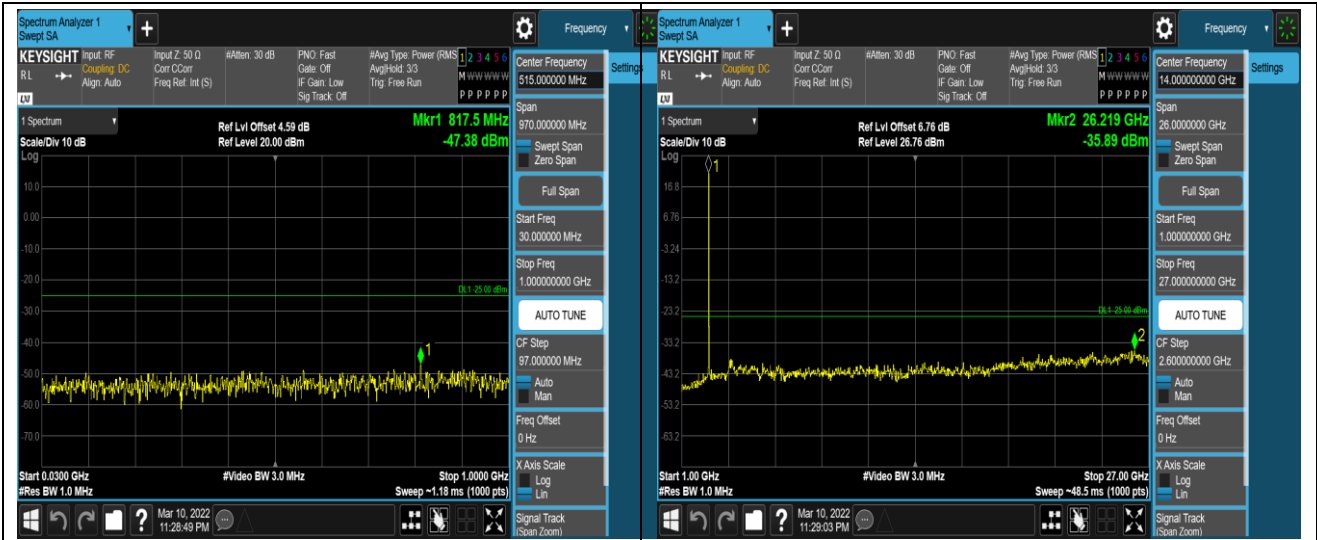

Band7-20MHz-QPSK-21100-1RB#0-Range1:30~1000MHz

Band7-20MHz-QPSK-21100-1RB#0-Range2:1000~27000MHz