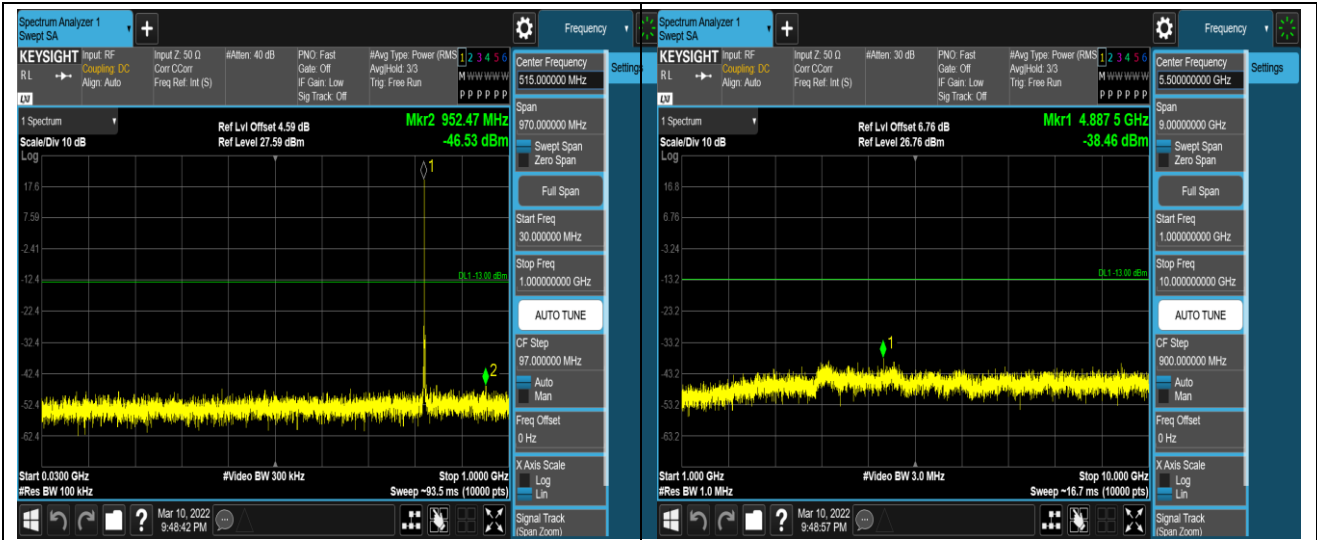

Band4-20MHz-16QAM-20300-1RB#0-Range1:30~1000MHz

Band4-20MHz-16QAM-20300-1RB#0-Range2:1000~2000MHz

Band5-1.4MHz-QPSK-20407-1RB#0-Range1:30~1000MHz

Band5-1.4MHz-QPSK-20407-1RB#0-Range2:1000~2000MHz

Band5-1.4MHz-16QAM-20525-1RB#0-Range1:30~1000MHz

Band5-1.4MHz-16QAM-20525-1RB#0-Range2:1000~10000MHz

Band5-1.4MHz-16QAM-20643-1RB#0-Range1:30~1000MHz

Band5-1.4MHz-16QAM-20643-1RB#0-Range2:1000~10000MHz

Band5-10MHz-16QAM-20450-1RB#0-Range1:30~1000MHz

Band5-10MHz-16QAM-20450-1RB#0-Range2:1000~10000MHz