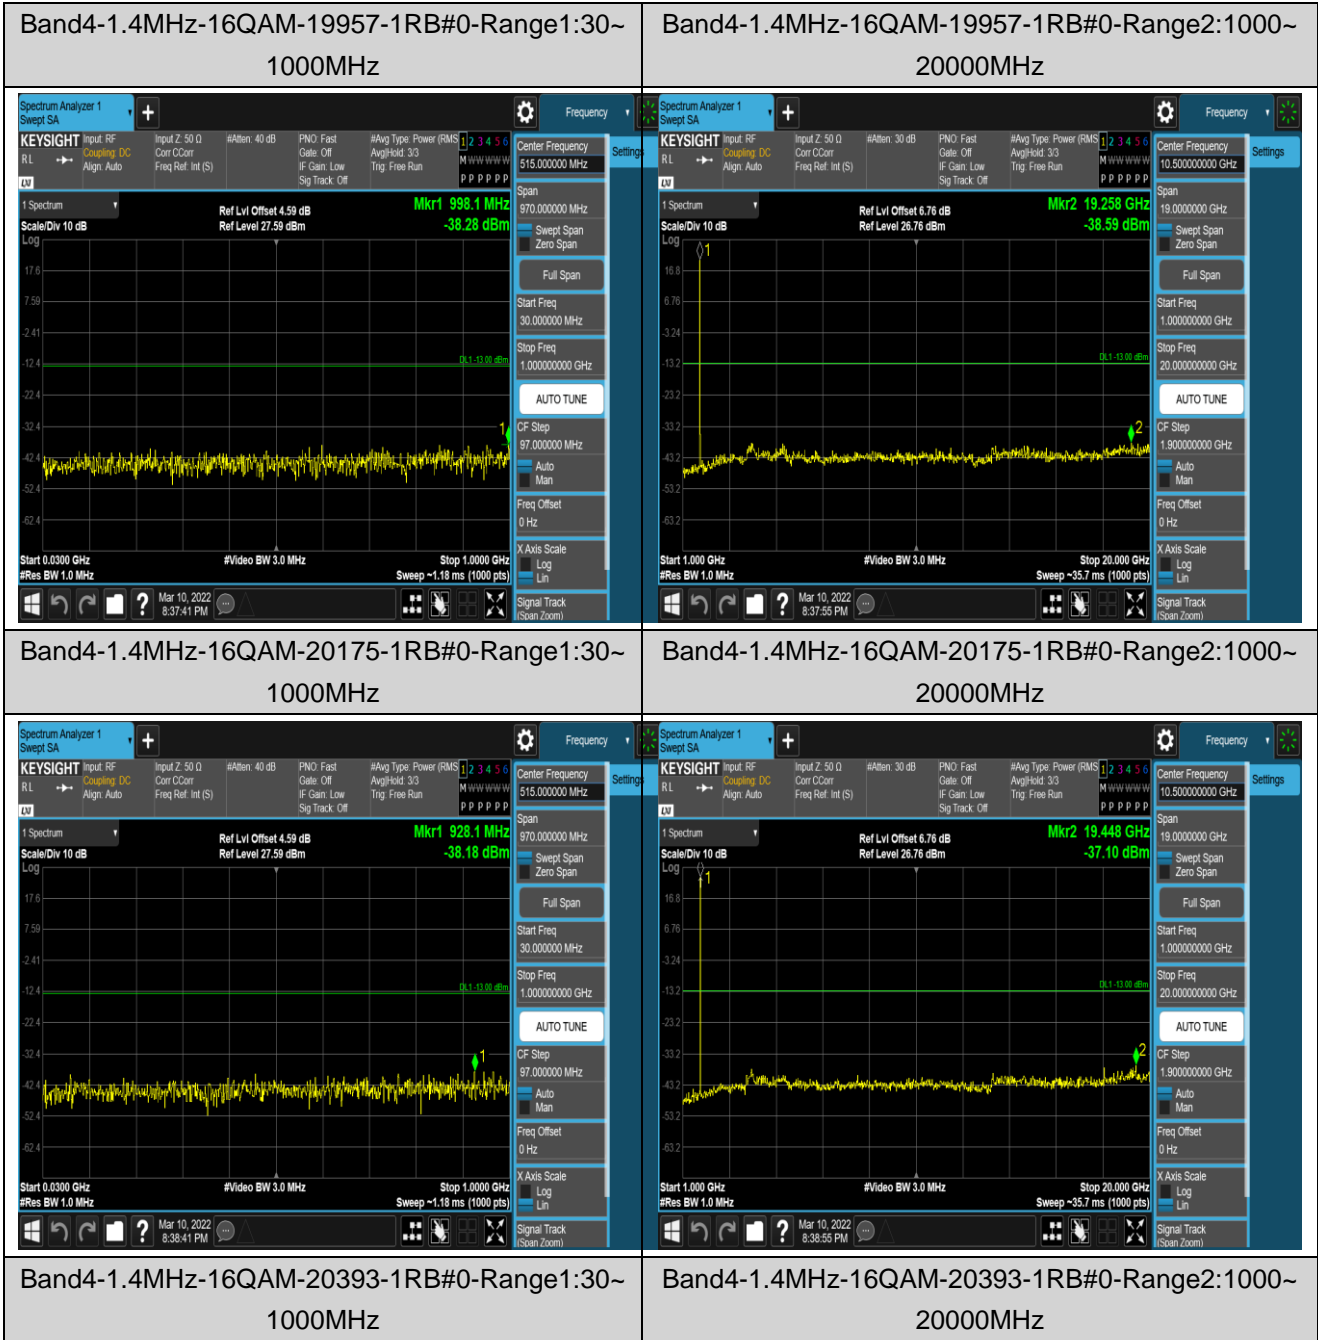

Band2-1.4MHz-16QAM-18900-1RB#0-Range1:30~1000MHz

Band2-1.4MHz-16QAM-18900-1RB#0-Range2:1000~20000MHz

Band2-20MHz-QPSK-19100-1RB#0-Range1:30~1000MHz

Band2-20MHz-QPSK-19100-1RB#0-Range2:1000~20000MHz

Band2-20MHz-16QAM-18700-1RB#0-Range1:30~1000MHz

Band2-20MHz-16QAM-18700-1RB#0-Range2:1000~20000MHz

Band4-1.4MHz-QPSK-20175-1RB#0-Range1:30~1000MHz

Band4-1.4MHz-QPSK-20175-1RB#0-Range2:1000~2000MHz

Band4-1.4MHz-QPSK-20393-1RB#0-Range1:30~1000MHz

Band4-1.4MHz-QPSK-20393-1RB#0-Range2:1000~2000MHz

Band4-20MHz-QPSK-20050-1RB#0-Range1:30~1000MHz

Band4-20MHz-QPSK-20050-1RB#0-Range2:1000~20000MHz

Band4-20MHz-QPSK-20175-1RB#0-Range1:30~1000MHz

Band4-20MHz-QPSK-20175-1RB#0-Range2:1000~20000MHz