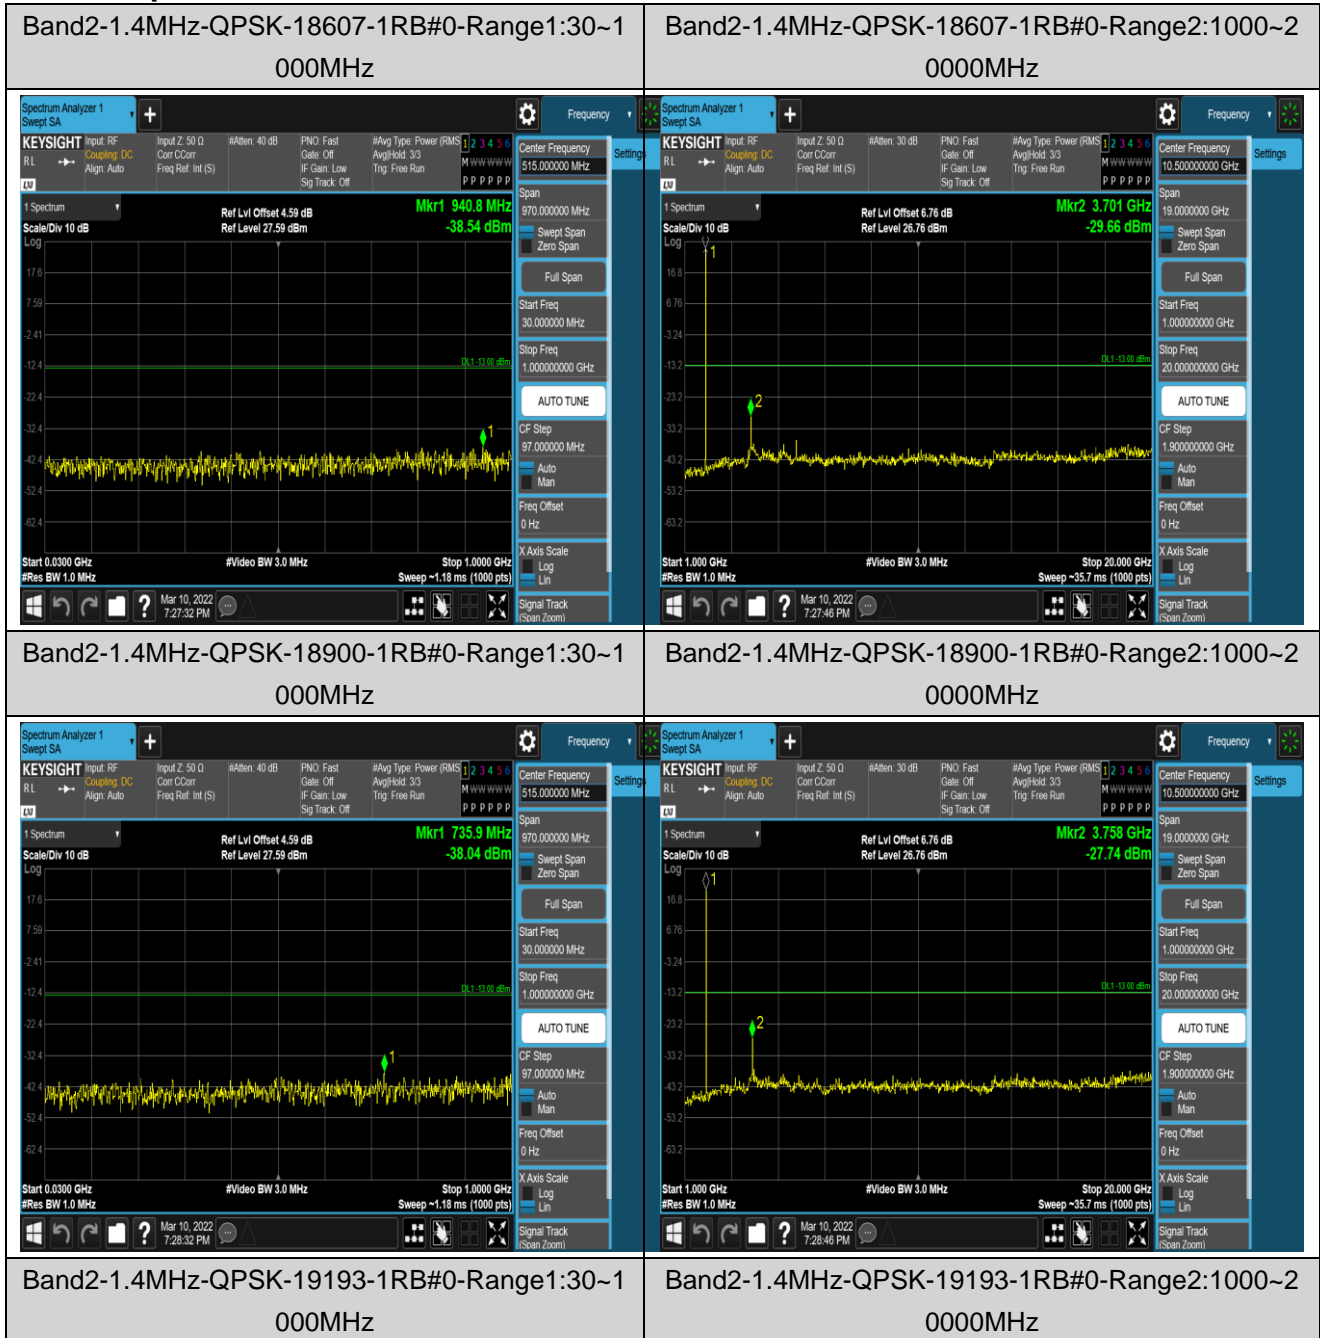

Test Graphs