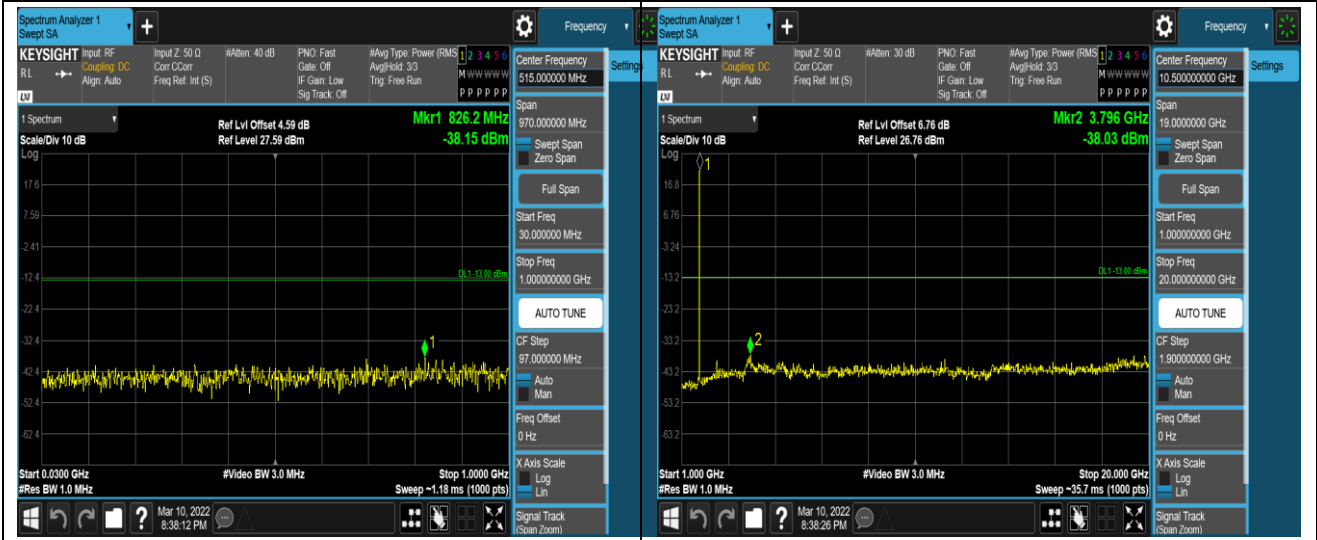

Band2-20MHz-16QAM-18700-1RB#0-Range2:1000~20000MHz

Band4-1.4MHz-QPSK-20175-1RB#0-Range1:30~1000MHz

Band4-1.4MHz-QPSK-20175-1RB#0-Range2:1000~2000MHz

Band4-1.4MHz-QPSK-20393-1RB#0-Range1:30~1000MHz

Band4-1.4MHz-QPSK-20393-1RB#0-Range2:1000~2000MHz

Band4-20MHz-QPSK-20050-1RB#0-Range1:30~1000MHz

Band4-20MHz-QPSK-20050-1RB#0-Range2:1000~20000MHz

Band4-20MHz-QPSK-20175-1RB#0-Range1:30~1000MHz

Band4-20MHz-QPSK-20175-1RB#0-Range2:1000~20000MHz