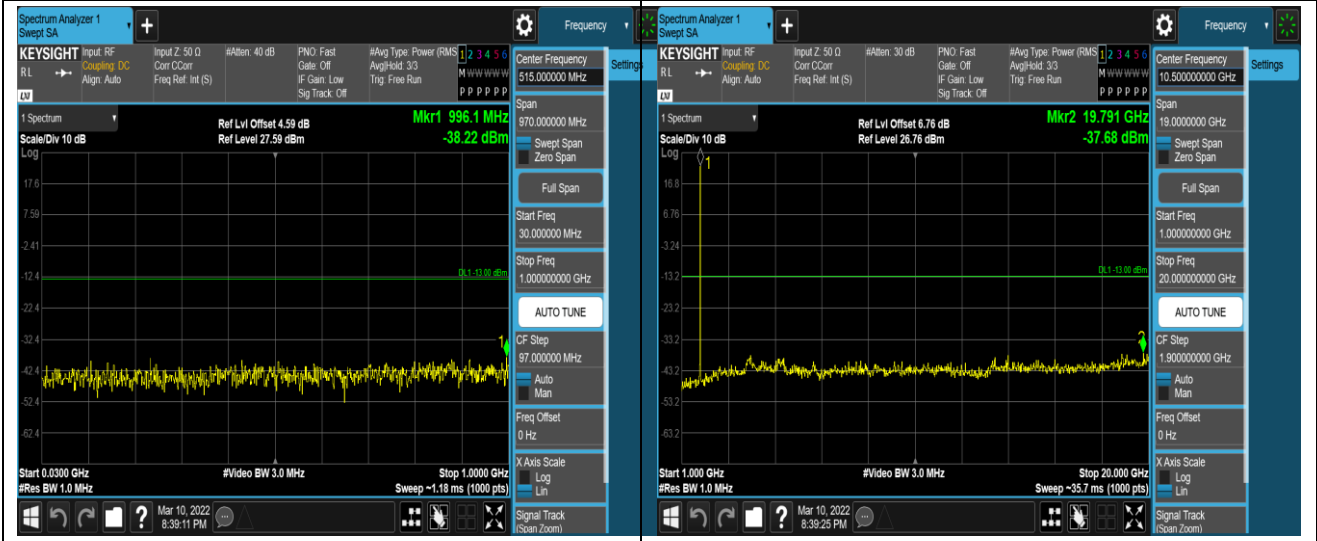

Band2-20MHz-16QAM-18700-1RB#0-Range2:1000~20000MHz

Band4-1.4MHz-QPSK-20175-1RB#0-Range1:30~1000MHz

Band4-1.4MHz-QPSK-20175-1RB#0-Range2:1000~2000MHz

Band4-1.4MHz-QPSK-20393-1RB#0-Range1:30~1000MHz

Band4-1.4MHz-QPSK-20393-1RB#0-Range2:1000~2000MHz

Band4-20MHz-QPSK-20050-1RB#0-Range1:30~1000MHz

Band4-20MHz-QPSK-20050-1RB#0-Range2:1000~20000MHz

Band4-20MHz-QPSK-20175-1RB#0-Range1:30~1000MHz

Band4-20MHz-QPSK-20175-1RB#0-Range2:1000~20000MHz