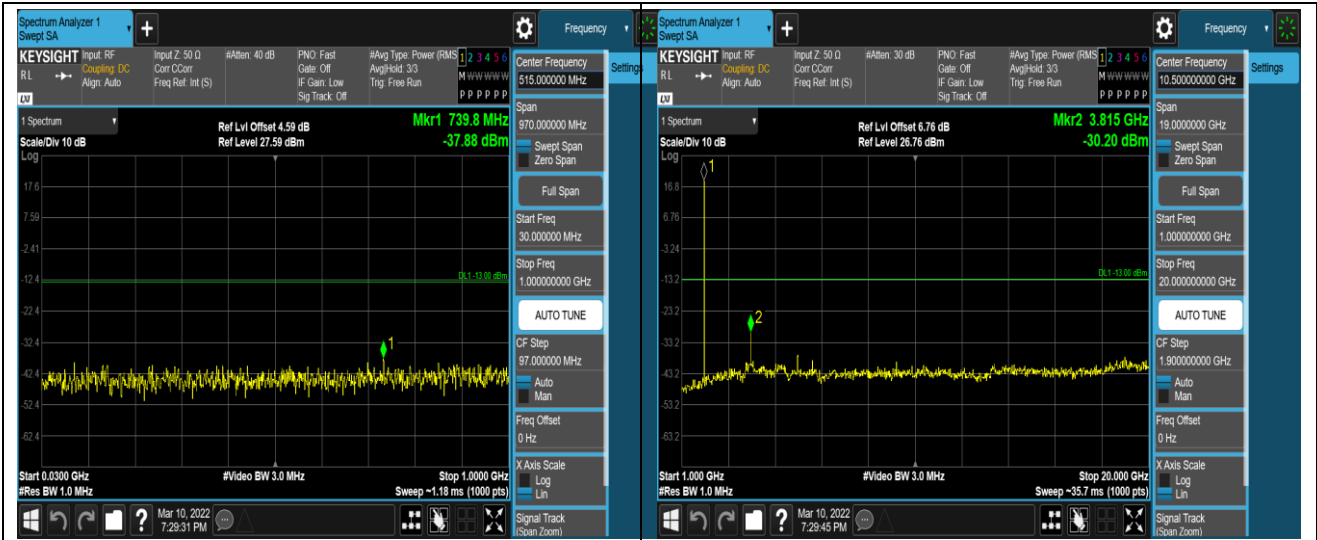

Band2-1.4MHz-16QAM-18607-1RB#0-Range1:30~1000MHz

Band2-1.4MHz-16QAM-18607-1RB#0-Range2:1000~20000MHz