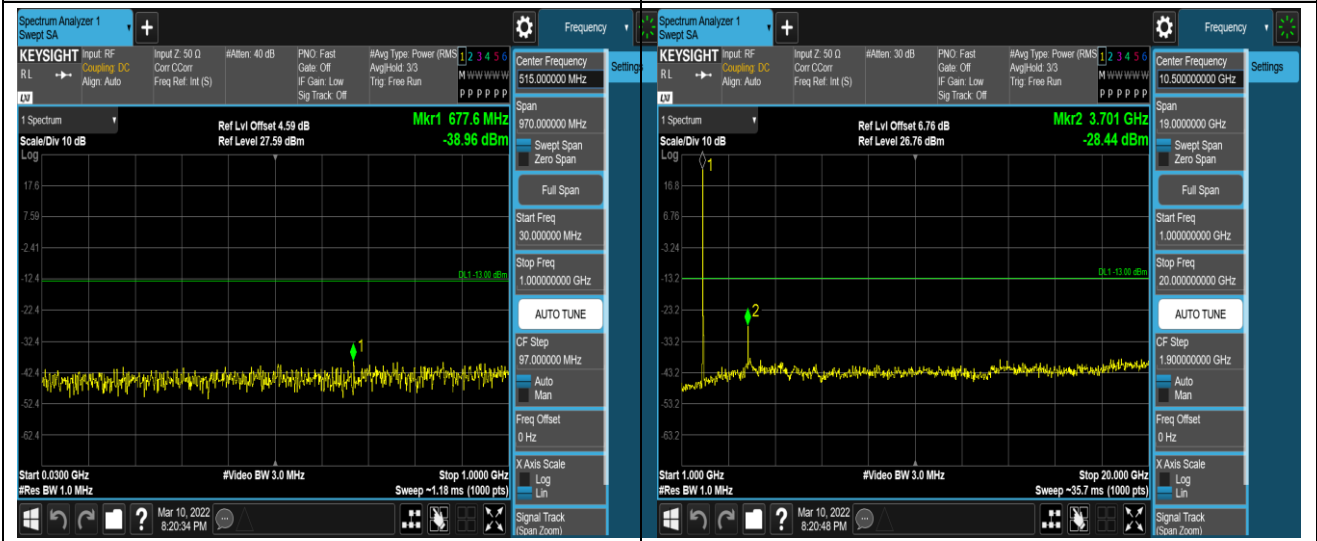

Band2-1.4MHz-16QAM-18900-1RB#0-Range1:30~1000MHz

Band2-1.4MHz-16QAM-18900-1RB#0-Range2:1000~20000MHz

Band2-20MHz-QPSK-19100-1RB#0-Range1:30~1000MHz

Band2-20MHz-QPSK-19100-1RB#0-Range2:1000~20000MHz

Band2-20MHz-16QAM-18700-1RB#0-Range1:30~1000MHz

Band2-20MHz-16QAM-18700-1RB#0-Range2:1000~20000MHz

Band4-1.4MHz-QPSK-20175-1RB#0-Range1:30~1000MHz

Band4-1.4MHz-QPSK-20175-1RB#0-Range2:1000~2000MHz

Band4-1.4MHz-QPSK-20393-1RB#0-Range1:30~1000MHz

Band4-1.4MHz-QPSK-20393-1RB#0-Range2:1000~2000MHz