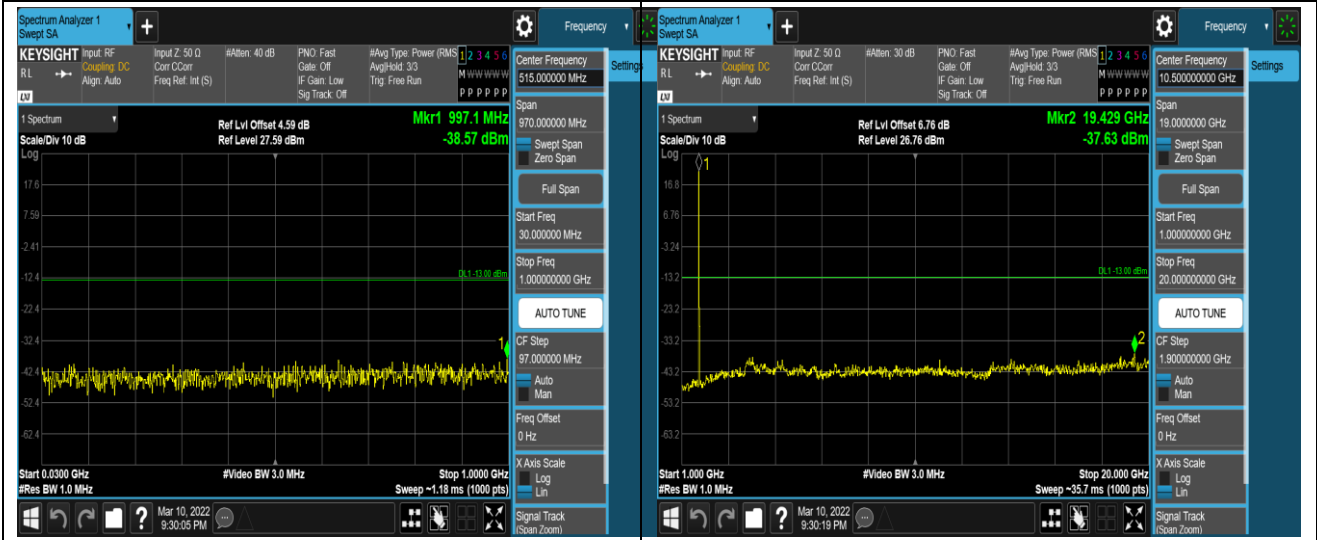

Band2-20MHz-16QAM-18700-1RB#0-Range2:1000~20000MHz

Band4-1.4MHz-QPSK-20175-1RB#0-Range1:30~1000MHz

Band4-1.4MHz-QPSK-20175-1RB#0-Range2:1000~2000MHz

Band4-1.4MHz-QPSK-20393-1RB#0-Range1:30~1000MHz

Band4-1.4MHz-QPSK-20393-1RB#0-Range2:1000~2000MHz

Band4-20MHz-QPSK-20050-1RB#0-Range1:30~1000MHz

Band4-20MHz-QPSK-20050-1RB#0-Range2:1000~20000MHz

Band4-20MHz-QPSK-20175-1RB#0-Range1:30~1000MHz

Band4-20MHz-QPSK-20175-1RB#0-Range2:1000~20000MHz