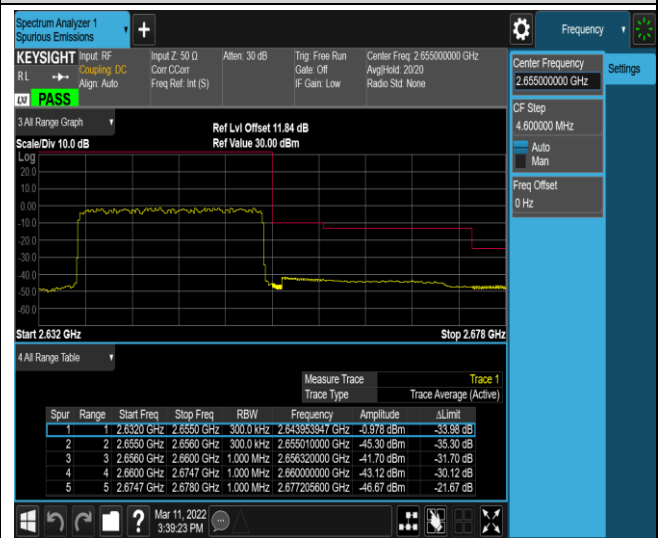

Band41-20MHz-QPSK-41140-100RB#0

Band41-20MHz-16QAM-40140-1RB#99