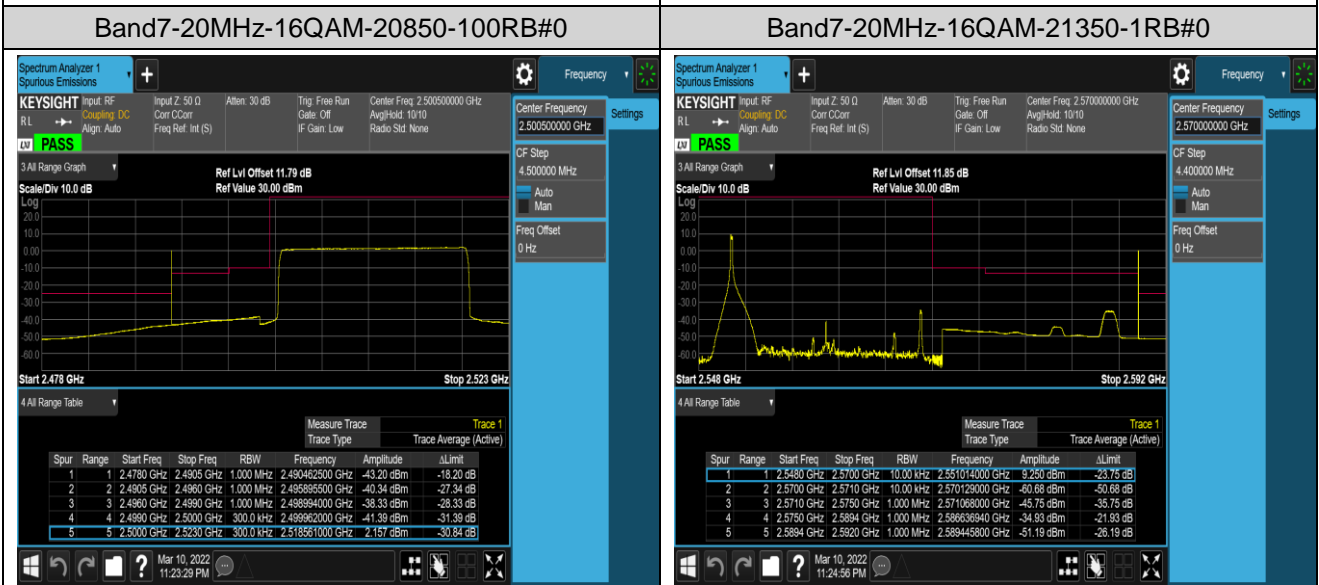

Band7-5MHz-16QAM-20775-1RB#24

Band7-20MHz-QPSK-20850-100RB#0

Band7-20MHz-QPSK-21350-1RB#0

Band7-20MHz-QPSK-21350-1RB#99

Band7-20MHz-QPSK-21350-100RB#0

Band7-20MHz-16QAM-20850-1RB#0

Band7-20MHz-16QAM-20850-1RB#99