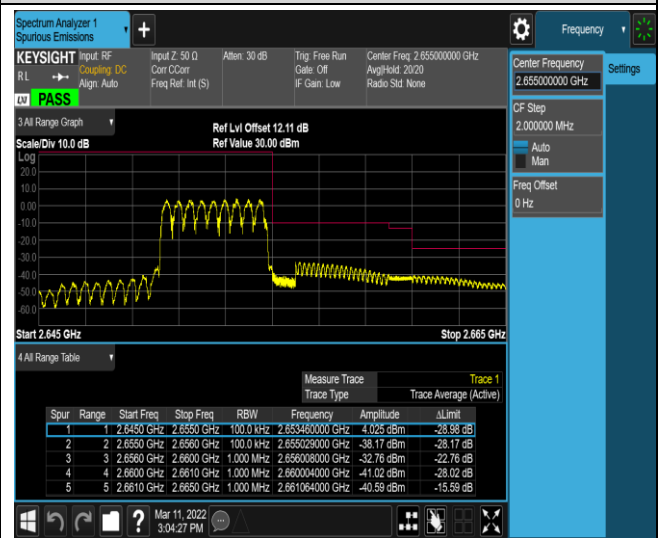

Band41-5MHz-QPSK-41215-25RB#0

Band41-5MHz-16QAM-40065-1RB#24