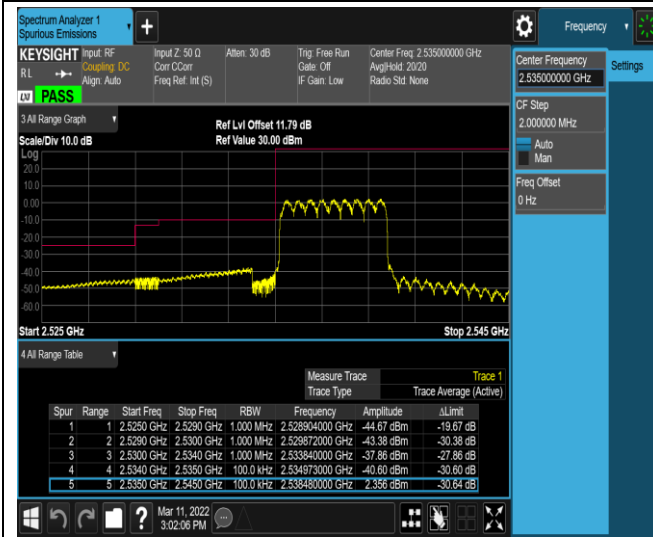

Band41-5MHz-QPSK-40065-25RB#0

Band41-5MHz-QPSK-41215-1RB#24