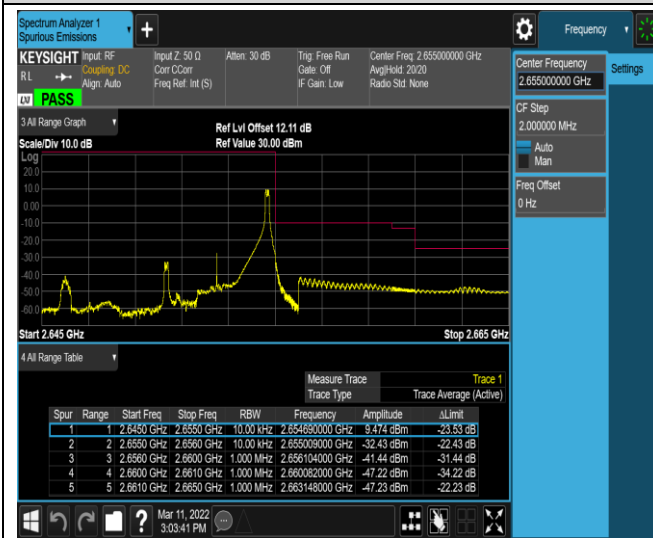

Band41-5MHz-QPSK-41215-1RB#24

Band41-5MHz-16QAM-40065-1RB#0