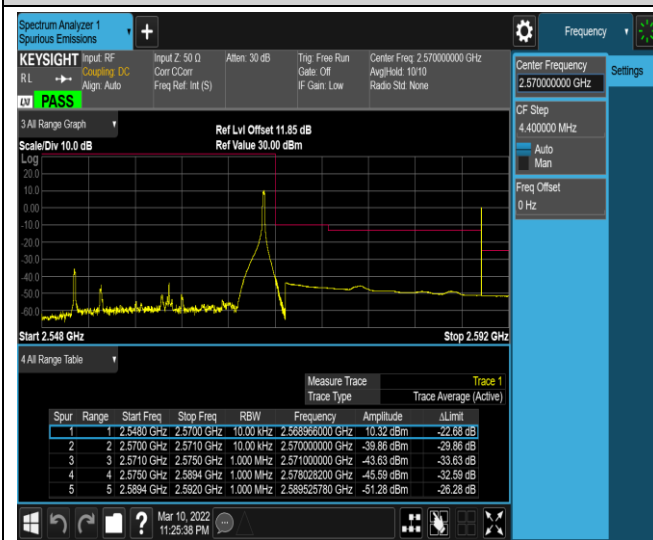

Band7-5MHz-16QAM-20775-1RB#24

Band7-20MHz-QPSK-20850-100RB#0

Band7-20MHz-QPSK-21350-1RB#0

Band7-20MHz-QPSK-21350-1RB#99

Band7-20MHz-QPSK-21350-100RB#0

Band7-20MHz-16QAM-20850-1RB#0

Band7-20MHz-16QAM-20850-1RB#99