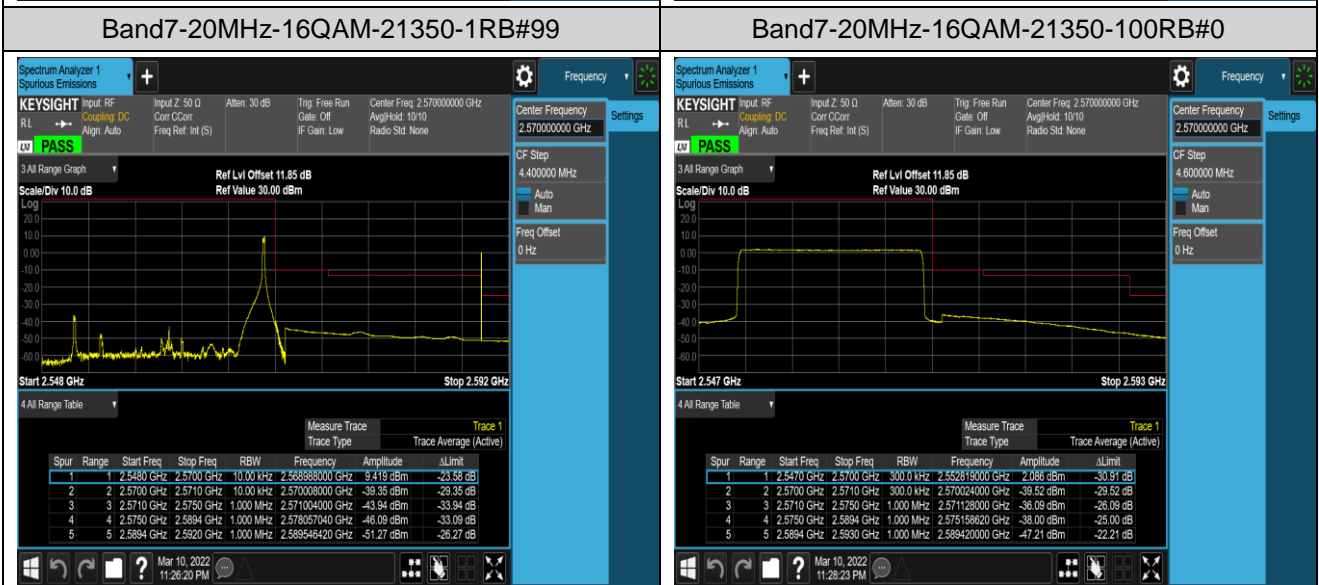

Band7-5MHz-16QAM-20775-1RB#24

Band7-20MHz-QPSK-20850-100RB#0

Band7-20MHz-QPSK-21350-1RB#0

Band7-20MHz-QPSK-21350-1RB#99

Band7-20MHz-QPSK-21350-100RB#0

Band7-20MHz-16QAM-20850-1RB#0

Band7-20MHz-16QAM-20850-1RB#99