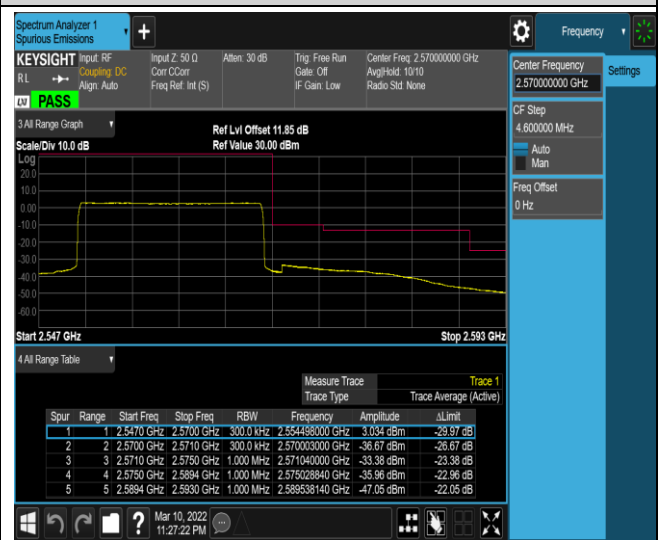

Band7-5MHz-16QAM-20775-1RB#24

Band7-20MHz-QPSK-20850-100RB#0

Band7-20MHz-QPSK-21350-1RB#0

Band7-20MHz-QPSK-21350-1RB#99

Band7-20MHz-QPSK-21350-100RB#0

Band7-20MHz-16QAM-20850-1RB#0

Band7-20MHz-16QAM-20850-1RB#99