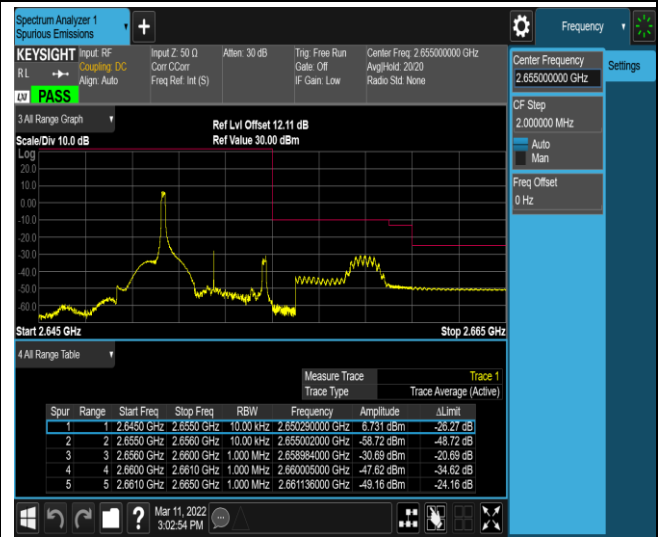

Band41-5MHz-QPSK-41215-1RB#0

Band41-5MHz-QPSK-41215-25RB#0