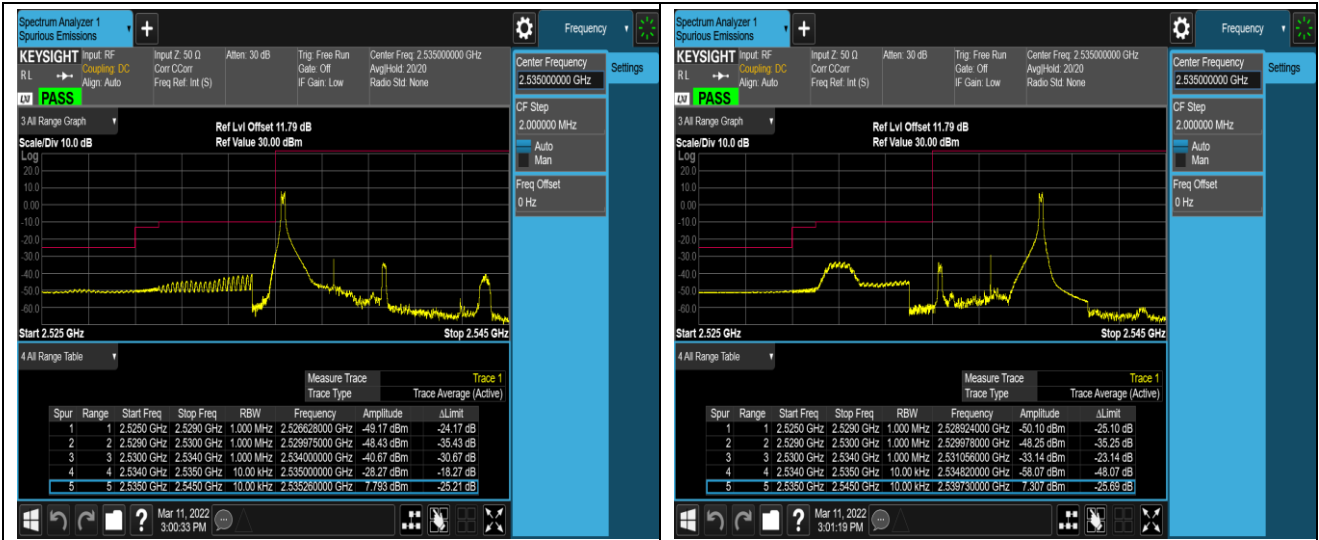

Band7-5MHz-16QAM-20775-1RB#24

Band7-20MHz-QPSK-20850-100RB#0

Band7-20MHz-QPSK-21350-1RB#0

Band7-20MHz-QPSK-21350-1RB#99

Band7-20MHz-QPSK-21350-100RB#0

Band7-20MHz-16QAM-20850-1RB#0

Band7-20MHz-16QAM-20850-1RB#99