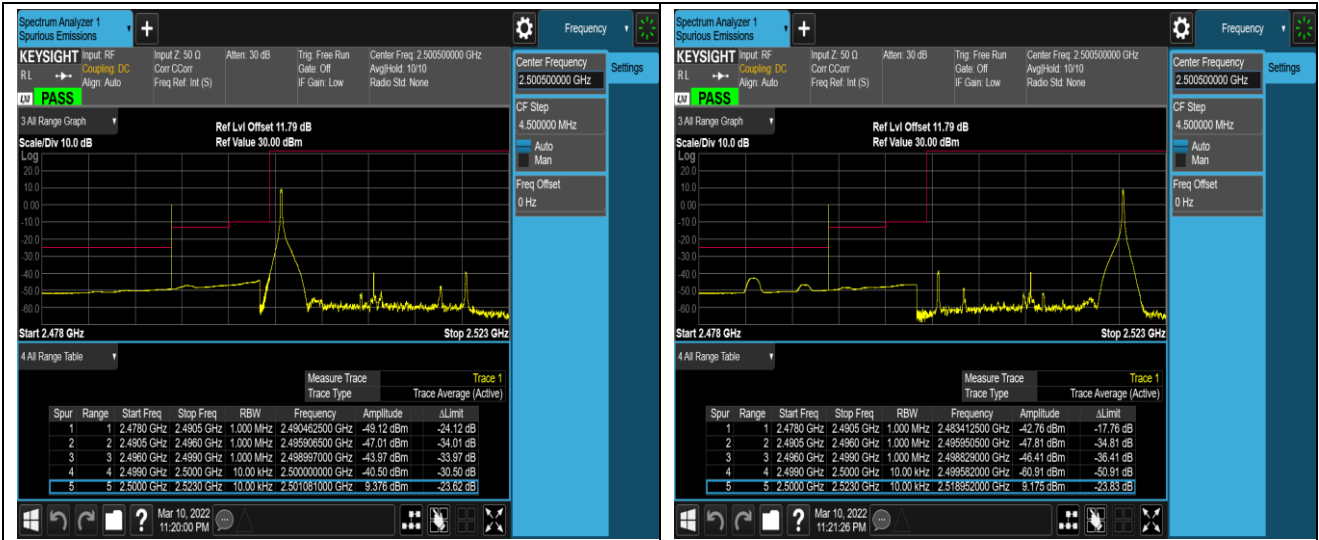

Band7-5MHz-16QAM-20775-1RB#24

Band7-20MHz-QPSK-20850-100RB#0

Band7-20MHz-QPSK-21350-1RB#0

Band7-20MHz-QPSK-21350-1RB#99

Band7-20MHz-QPSK-21350-100RB#0

Band7-20MHz-16QAM-20850-1RB#0

Band7-20MHz-16QAM-20850-1RB#99