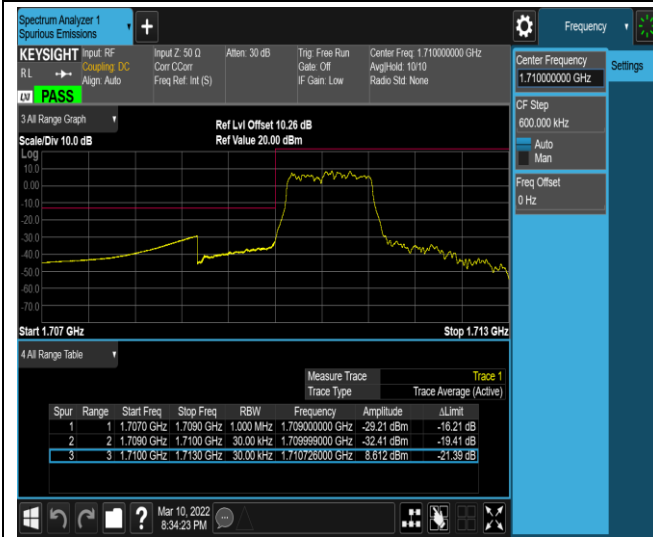

Band4-1.4MHz-QPSK-19957-1RB#0

Band4-1.4MHz-QPSK-19957-1RB#5

Band4-1.4MHz-QPSK-19957-6RB#0

Band4-1.4MHz-QPSK-20393-1RB#0

Band4-1.4MHz-QPSK-20393-1RB#5

Band4-1.4MHz-QPSK-20393-6RB#0

Band4-1.4MHz-16QAM-19957-1RB#0

Band4-1.4MHz-16QAM-19957-1RB#5

Band4-1.4MHz-16QAM-19957-6RB#0

Band4-1.4MHz-16QAM-20393-1RB#0

Band4-1.4MHz-16QAM-20393-1RB#5

Band4-1.4MHz-16QAM-20393-6RB#0

Band4-20MHz-QPSK-20050-1RB#0

Band4-20MHz-QPSK-20050-1RB#99