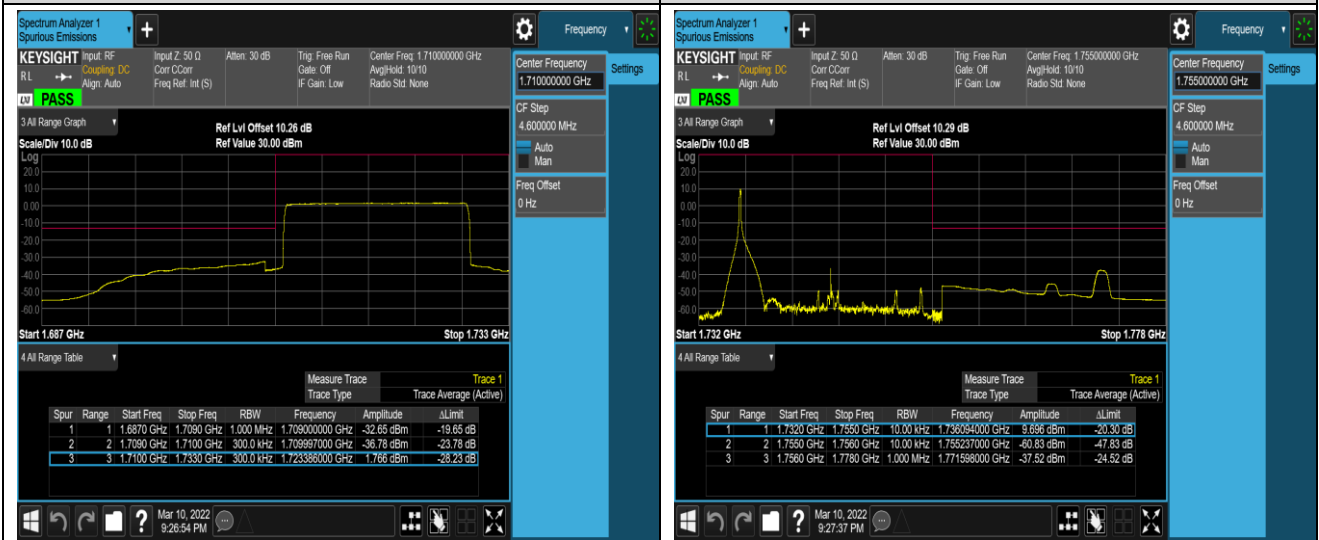

Band4-20MHz-QPSK-20050-100RB#0

Band4-20MHz-QPSK-20300-1RB#0

Band4-20MHz-QPSK-20300-1RB#99

Band4-20MHz-QPSK-20300-100RB#0

Band4-20MHz-16QAM-20050-1RB#0

Band4-20MHz-16QAM-20050-1RB#99

Band4-20MHz-16QAM-20050-100RB#0

Band4-20MHz-16QAM-20300-1RB#0

Band4-20MHz-16QAM-20300-1RB#99

Band4-20MHz-16QAM-20300-100RB#0

Band5-1.4MHz-QPSK-20407-1RB#0

Band5-1.4MHz-QPSK-20407-1RB#5