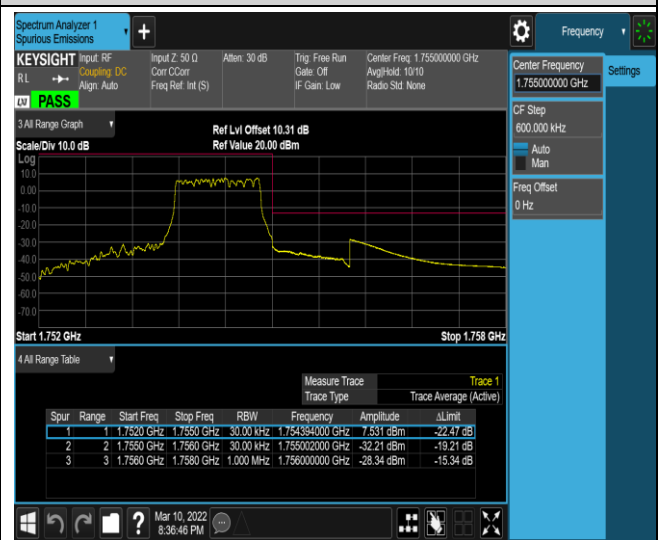

Band4-1.4MHz-16QAM-19957-1RB#5

Band4-1.4MHz-16QAM-19957-6RB#0

Band4-1.4MHz-16QAM-20393-1RB#0

Band4-1.4MHz-16QAM-20393-1RB#5

Band4-1.4MHz-16QAM-20393-6RB#0

Band4-20MHz-QPSK-20050-1RB#0

Band4-20MHz-QPSK-20050-1RB#99