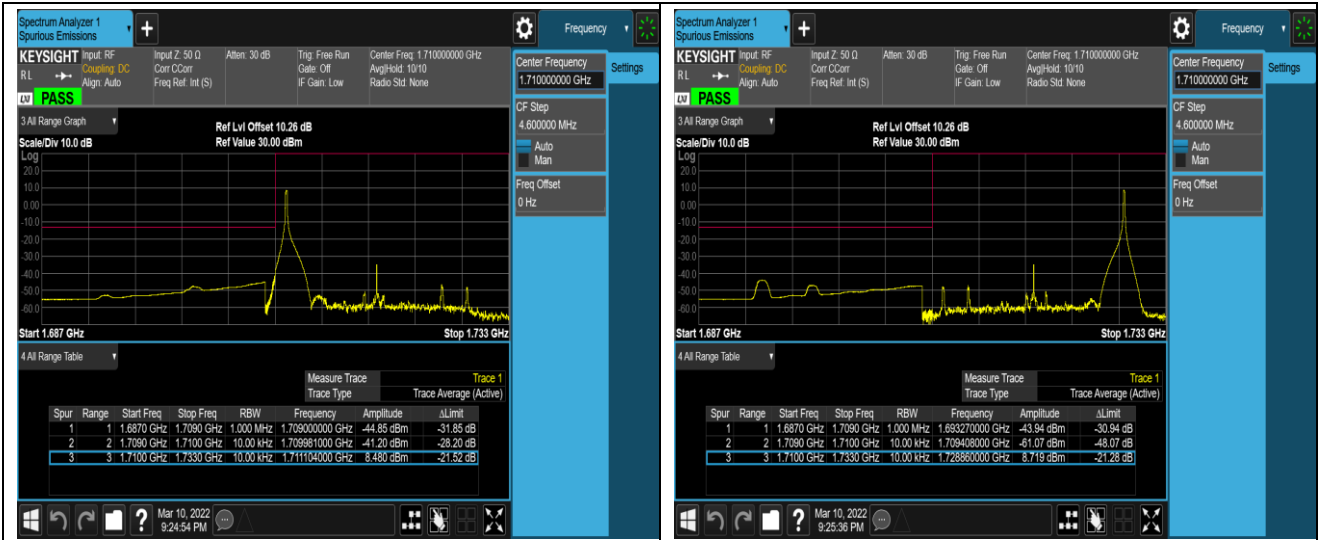

Band4-20MHz-QPSK-20050-100RB#0

Band4-20MHz-QPSK-20300-1RB#0

Band4-20MHz-QPSK-20300-1RB#99

Band4-20MHz-QPSK-20300-100RB#0

Band4-20MHz-16QAM-20050-1RB#0

Band4-20MHz-16QAM-20050-1RB#99

Band4-20MHz-16QAM-20050-100RB#0

Band4-20MHz-16QAM-20300-1RB#0

Band4-20MHz-16QAM-20300-1RB#99

Band4-20MHz-16QAM-20300-100RB#0

Band5-1.4MHz-QPSK-20407-1RB#0

Band5-1.4MHz-QPSK-20407-1RB#5