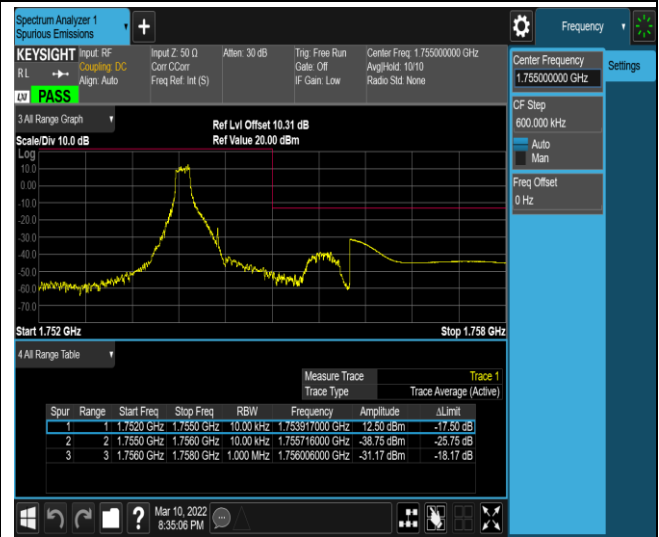

Band4-1.4MHz-16QAM-19957-1RB#5

Band4-1.4MHz-16QAM-19957-6RB#0

Band4-1.4MHz-16QAM-20393-1RB#0

Band4-1.4MHz-16QAM-20393-1RB#5

Band4-1.4MHz-16QAM-20393-6RB#0

Band4-20MHz-QPSK-20050-1RB#0

Band4-20MHz-QPSK-20050-1RB#99