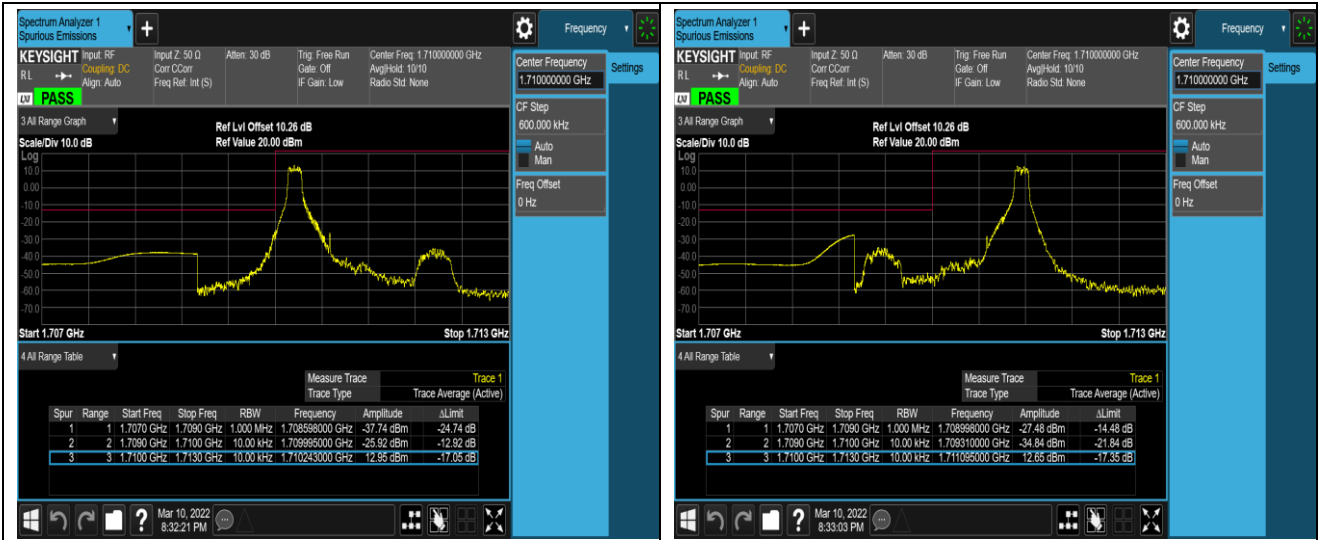

Band4-1.4MHz-QPSK-19957-1RB#0

Band4-1.4MHz-QPSK-19957-1RB#5