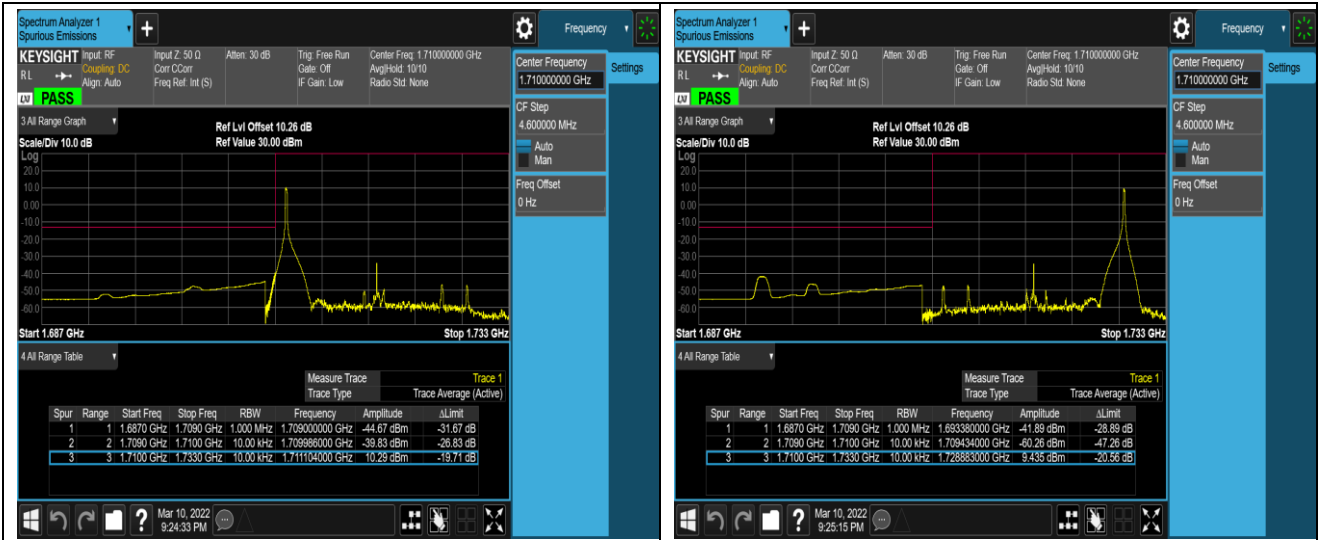

Band4-1.4MHz-16QAM-19957-1RB#5

Band4-1.4MHz-16QAM-19957-6RB#0

Band4-1.4MHz-16QAM-20393-1RB#0

Band4-1.4MHz-16QAM-20393-1RB#5

Band4-1.4MHz-16QAM-20393-6RB#0

Band4-20MHz-QPSK-20050-1RB#0

Band4-20MHz-QPSK-20050-1RB#99