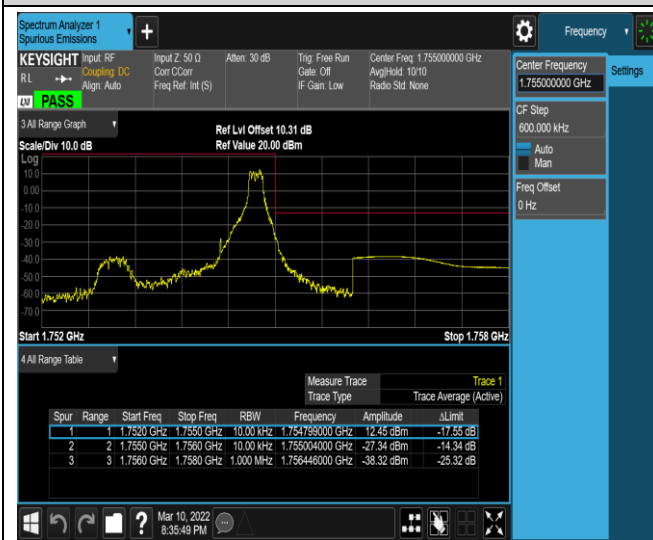

Band4-1.4MHz-16QAM-19957-1RB#5

Band4-1.4MHz-16QAM-19957-6RB#0

Band4-1.4MHz-16QAM-20393-1RB#0

Band4-1.4MHz-16QAM-20393-1RB#5

Band4-1.4MHz-16QAM-20393-6RB#0

Band4-20MHz-QPSK-20050-1RB#0

Band4-20MHz-QPSK-20050-1RB#99