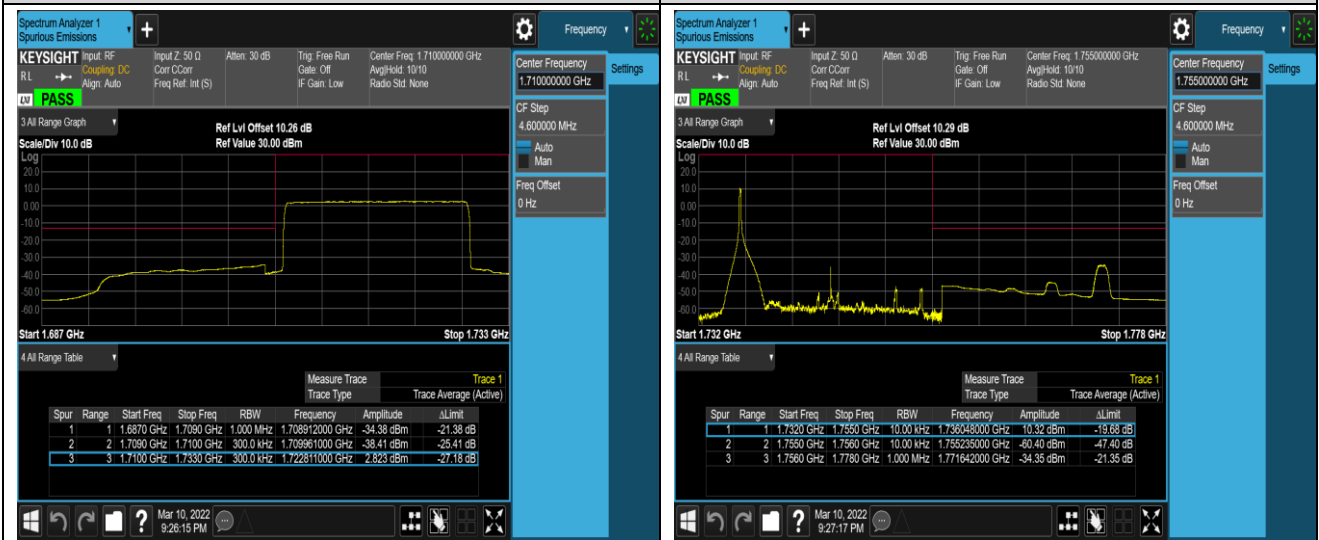

Band4-20MHz-QPSK-20050-100RB#0

Band4-20MHz-QPSK-20300-1RB#0