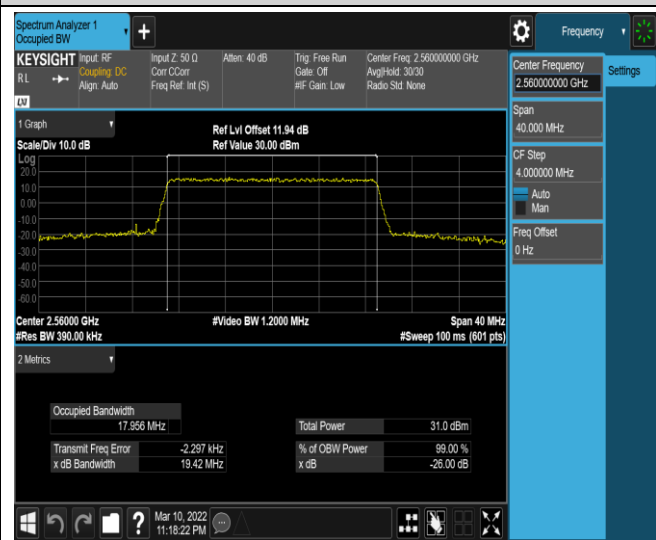

Band7-20MHz-QPSK-21100-100RB#0

Band7-20MHz-QPSK-21350-100RB#0

Band7-20MHz-16QAM-20850-100RB#0

Band7-20MHz-16QAM-21100-100RB#0

Band7-20MHz-16QAM-21350-100RB#0

Band41-5MHz-QPSK-40065-25RB#0

Band41-5MHz-QPSK-40640-25RB#0