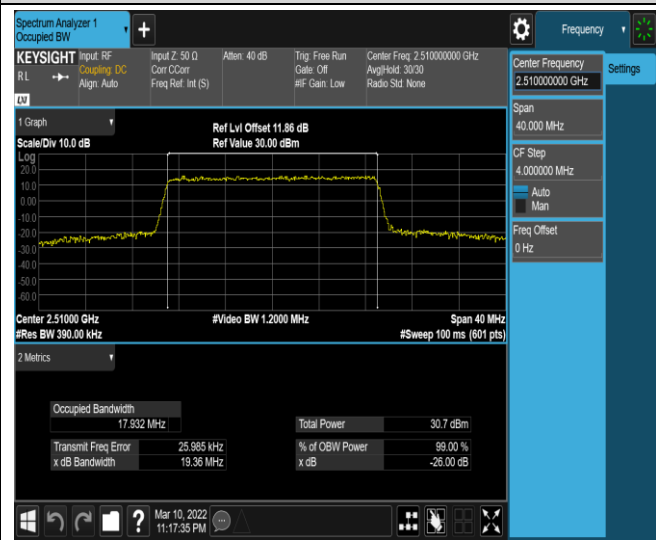

Band7-20MHz-QPSK-21100-100RB#0

Band7-20MHz-QPSK-21350-100RB#0

Band7-20MHz-16QAM-20850-100RB#0

Band7-20MHz-16QAM-21100-100RB#0

Band7-20MHz-16QAM-21350-100RB#0

Band41-5MHz-QPSK-40065-25RB#0

Band41-5MHz-QPSK-40640-25RB#0