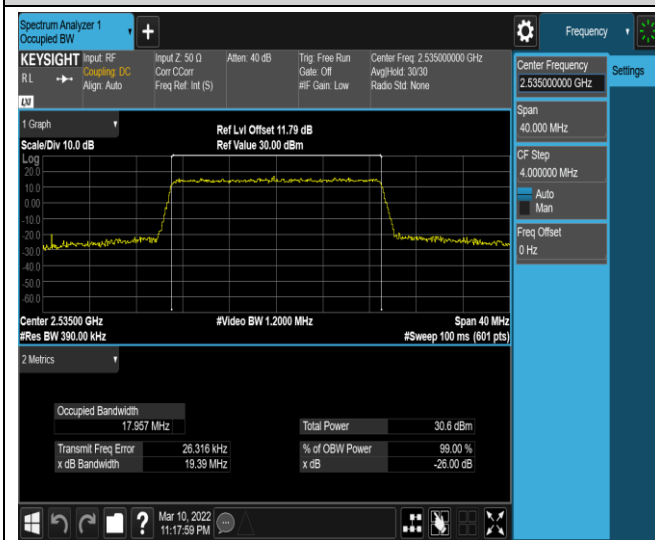

Band7-20MHz-QPSK-21100-100RB#0

Band7-20MHz-QPSK-21350-100RB#0

Band7-20MHz-16QAM-20850-100RB#0

Band7-20MHz-16QAM-21100-100RB#0

Band7-20MHz-16QAM-21350-100RB#0

Band41-5MHz-QPSK-40065-25RB#0

Band41-5MHz-QPSK-40640-25RB#0