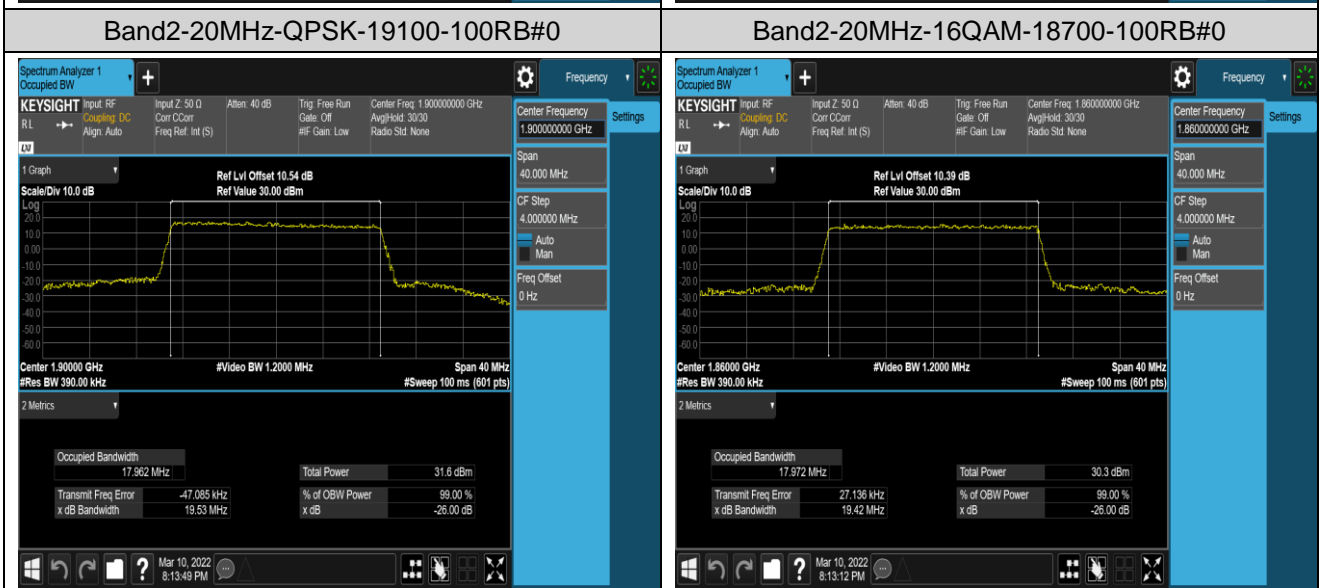

Test Graphs

Band2-10MHz-QPSK-19150-50RB#0

Band2-10MHz-16QAM-18650-50RB#0

Band2-10MHz-16QAM-18900-50RB#0

Band2-10MHz-16QAM-19150-50RB#0

Band2-15MHz-QPSK-18675-75RB#0

Band2-15MHz-QPSK-18900-75RB#0

Band4-1.4MHz-QPSK-20393-6RB#0