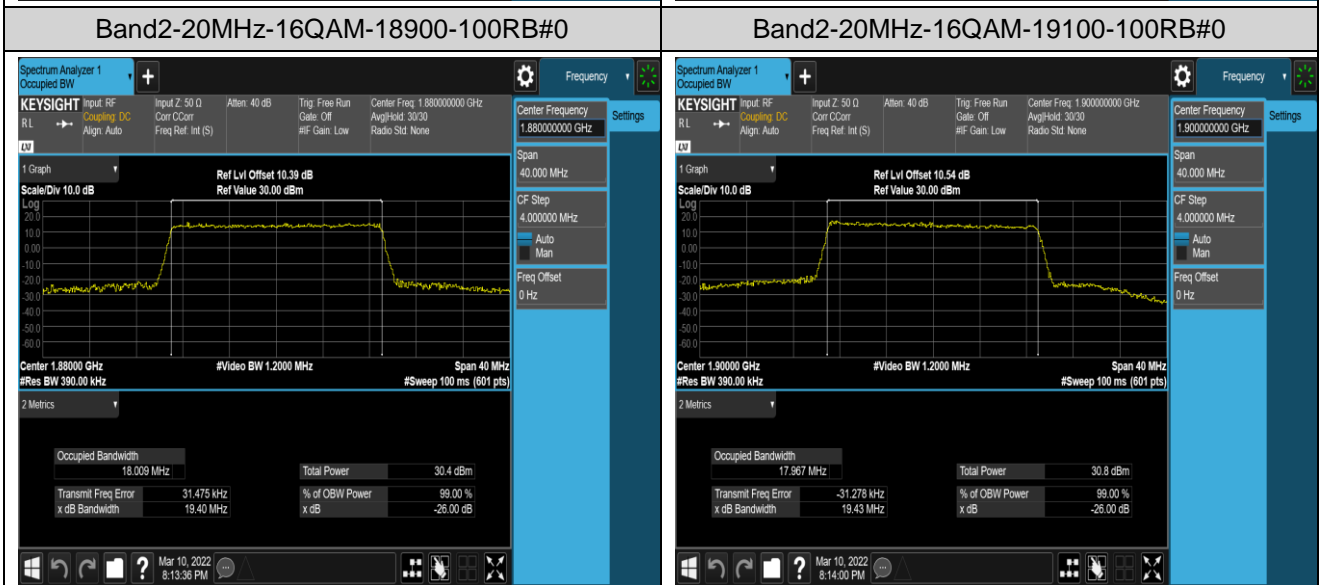

Test Graphs

Band2-10MHz-QPSK-19150-50RB#0

Band2-10MHz-16QAM-18650-50RB#0

Band2-10MHz-16QAM-18900-50RB#0

Band2-10MHz-16QAM-19150-50RB#0

Band2-15MHz-QPSK-18675-75RB#0

Band2-15MHz-QPSK-18900-75RB#0

Band4-1.4MHz-QPSK-20393-6RB#0