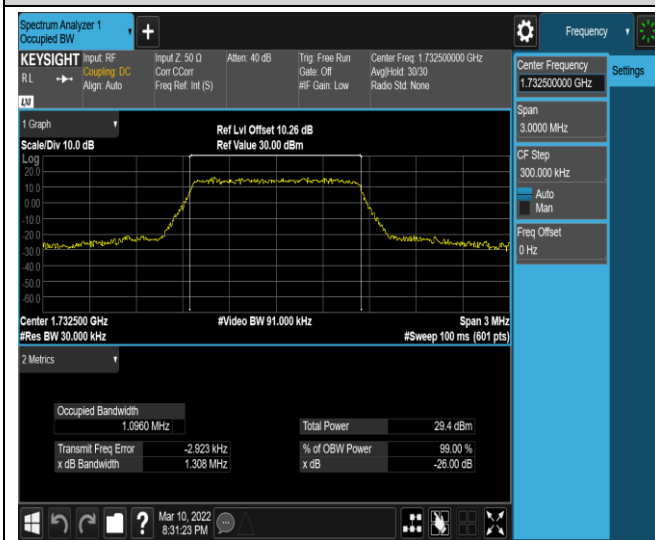

Band4-1.4MHz-16QAM-20175-6RB#0

Band4-3MHz-QPSK-19965-15RB#0