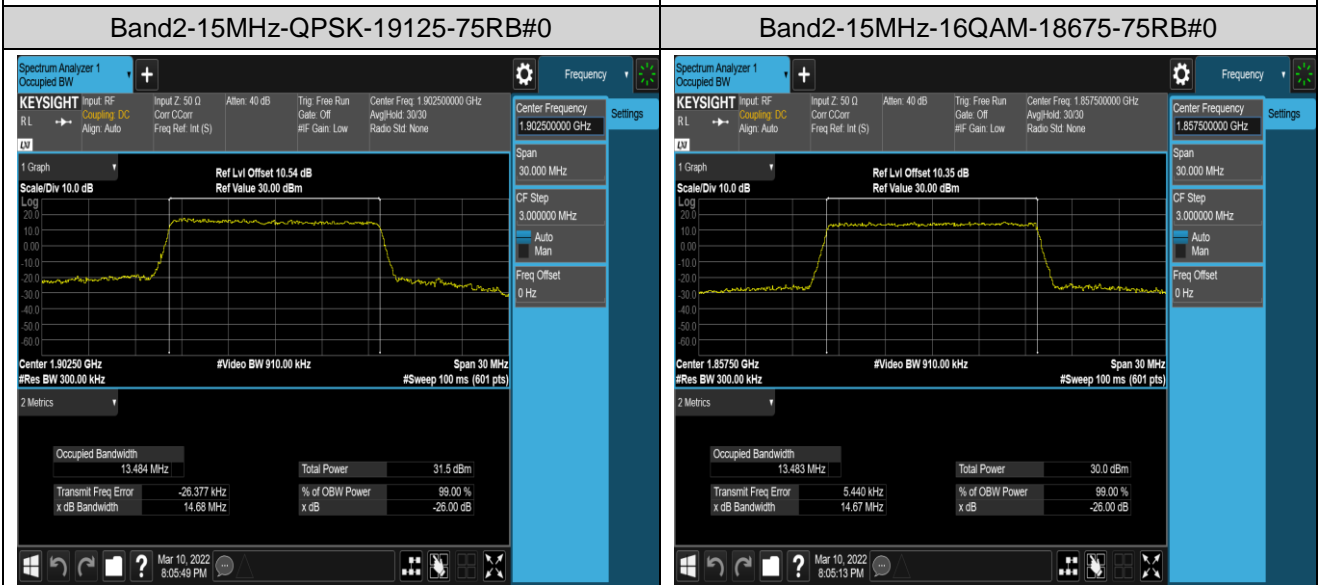

Test Graphs

Band2-10MHz-QPSK-19150-50RB#0

Band2-10MHz-16QAM-18650-50RB#0

Band2-10MHz-16QAM-18900-50RB#0

Band2-10MHz-16QAM-19150-50RB#0

Band2-15MHz-QPSK-18675-75RB#0

Band2-15MHz-QPSK-18900-75RB#0

Band4-1.4MHz-QPSK-20393-6RB#0