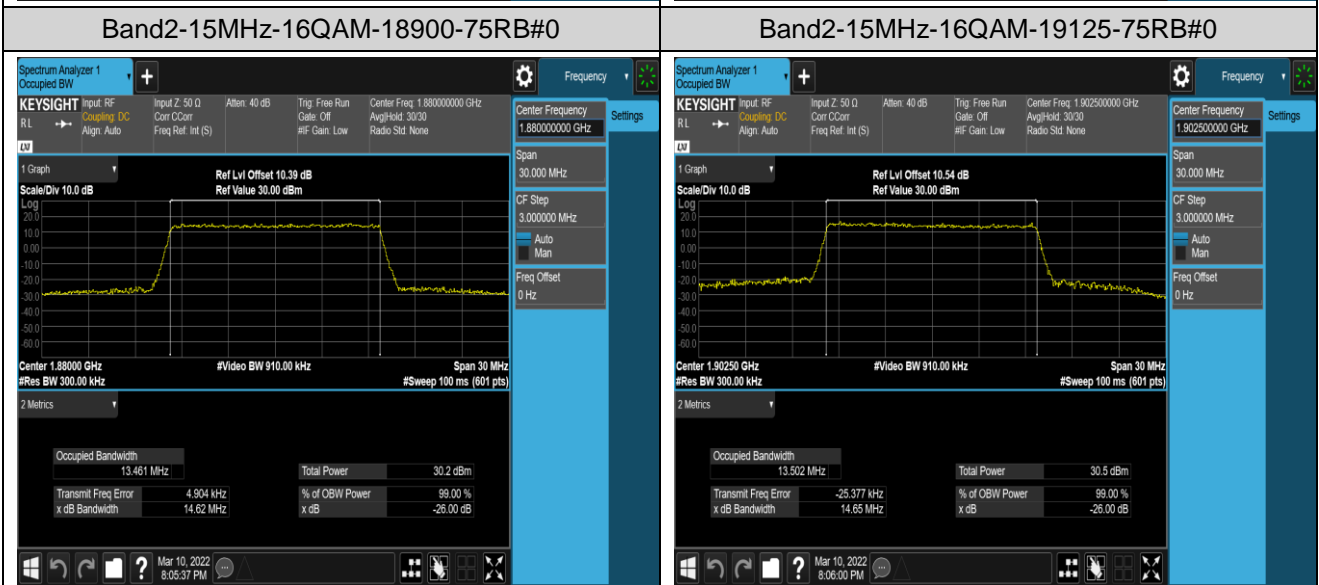

Test Graphs

Band2-10MHz-QPSK-19150-50RB#0

Band2-10MHz-16QAM-18650-50RB#0

Band2-10MHz-16QAM-18900-50RB#0

Band2-10MHz-16QAM-19150-50RB#0

Band2-15MHz-QPSK-18675-75RB#0

Band2-15MHz-QPSK-18900-75RB#0

Band4-1.4MHz-QPSK-20393-6RB#0