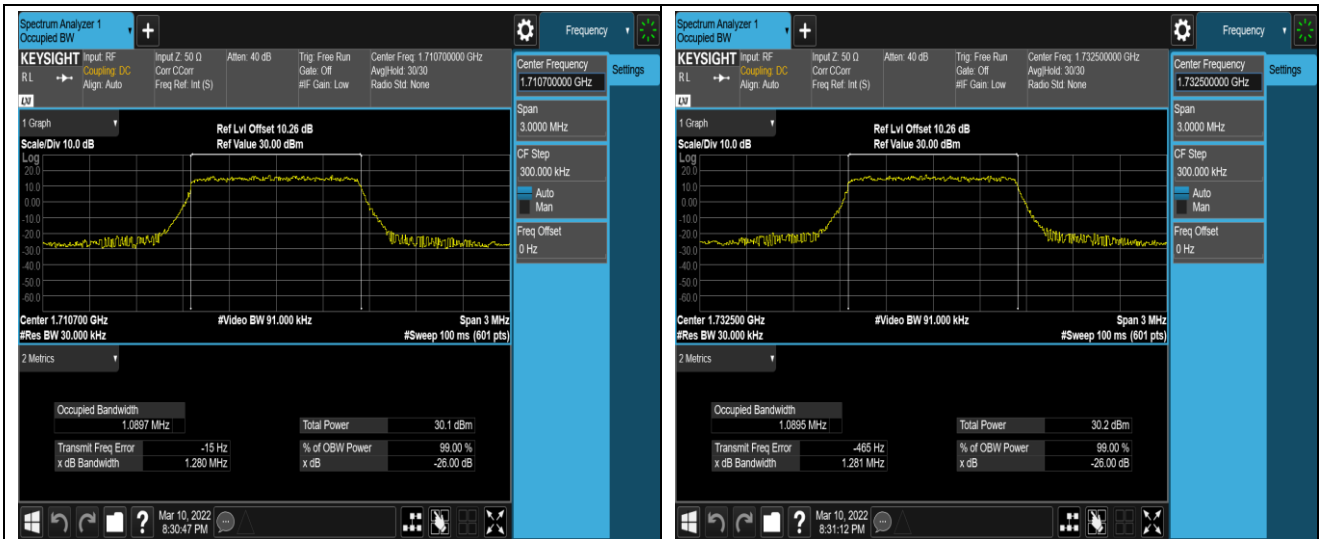

Test Graphs

Band2-10MHz-QPSK-19150-50RB#0

Band2-10MHz-16QAM-18650-50RB#0

Band2-10MHz-16QAM-18900-50RB#0

Band2-10MHz-16QAM-19150-50RB#0

Band2-15MHz-QPSK-18675-75RB#0

Band2-15MHz-QPSK-18900-75RB#0

Band4-1.4MHz-QPSK-20393-6RB#0