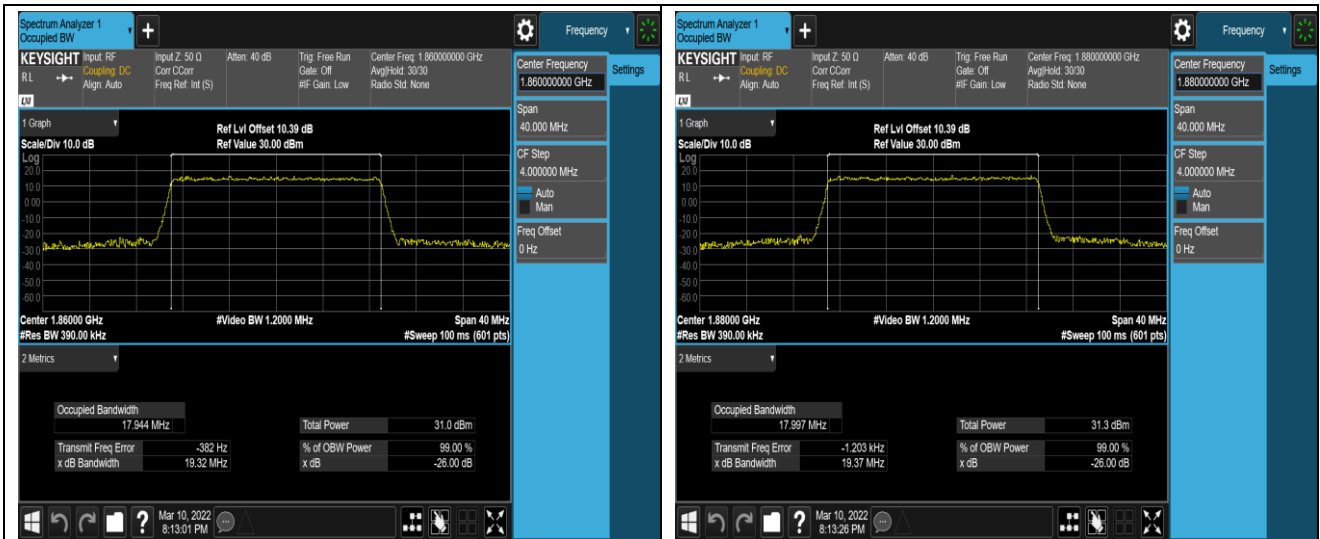

Test Graphs

Band2-10MHz-QPSK-19150-50RB#0

Band2-10MHz-16QAM-18650-50RB#0

Band2-10MHz-16QAM-18900-50RB#0

Band2-10MHz-16QAM-19150-50RB#0

Band2-15MHz-QPSK-18675-75RB#0

Band2-15MHz-QPSK-18900-75RB#0

Band4-1.4MHz-QPSK-20393-6RB#0