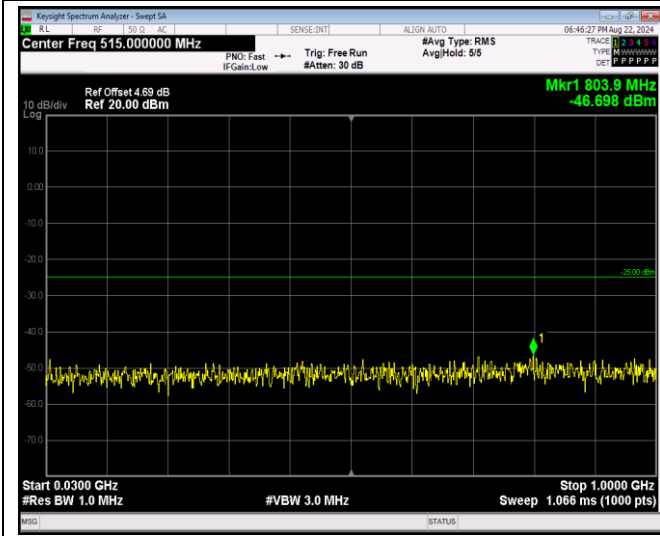

Project No.: JYTSZR2407075

Band5-10MHz-64QAM-20600-1RB#0-Range1:30~100 OMHz

Band5-10MHz-64QAM-20600-1RB#0-Range2:1000~10000MHz

Band7-5MHz-QPSK-20775-1RB#0-Range1:30~1000 MHz

Band7-5MHz-QPSK-20775-1RB#0-Range2:1000~26500MHz