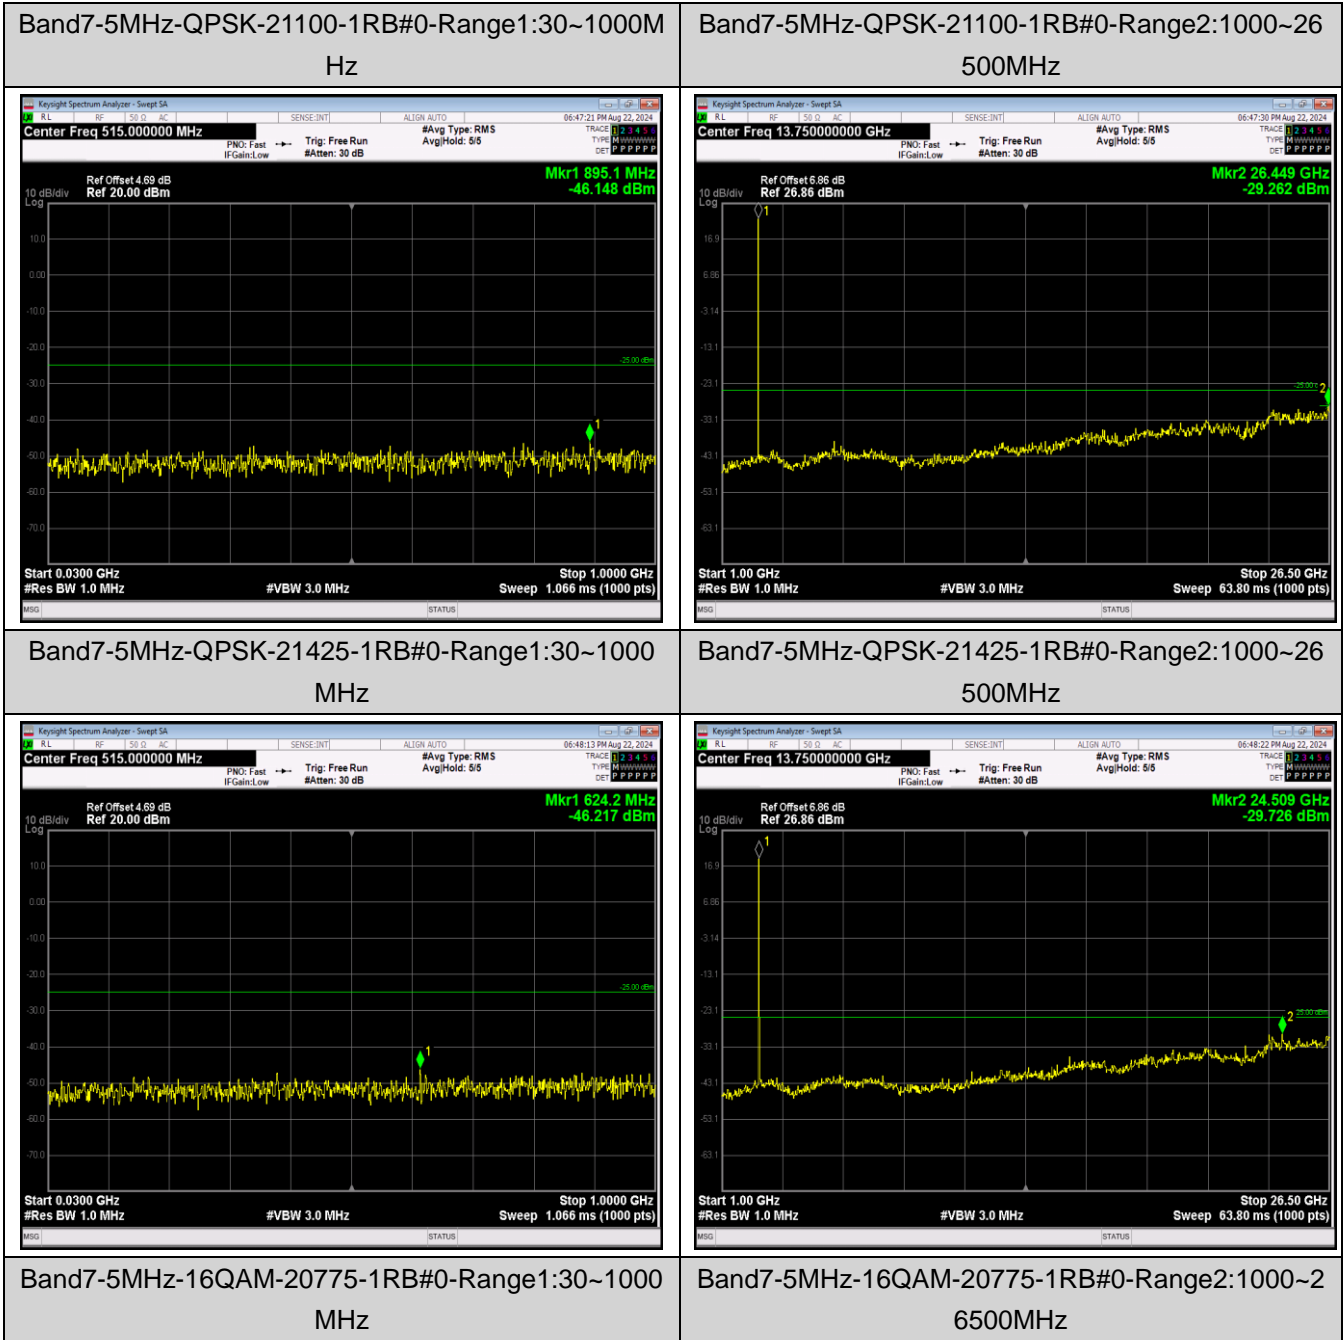

Project No.: JYTSZR2407075

Band5-10MHz-64QAM-20600-1RB#0-Range1:30~100 OMHz

Band5-10MHz-64QAM-20600-1RB#0-Range2:1000~10000MHz

Band7-5MHz-QPSK-20775-1RB#0-Range1:30~1000 MHz

Band7-5MHz-QPSK-20775-1RB#0-Range2:1000~26500MHz

Band7-5MHz-QPSK-20775-1RB#0-Range1:30~1000 MHz

Band7-5MHz-QPSK-20775-1RB#0-Range2:1000~26500MHz

Band7-5MHz-16QAM-21100-1RB#0-Range1:30~1000 MHz

Band7-5MHz-16QAM-21100-1RB#0-Range2:1000~26500MHz

Band7-5MHz-16QAM-21425-1RB#0-Range1:30~1000 MHz