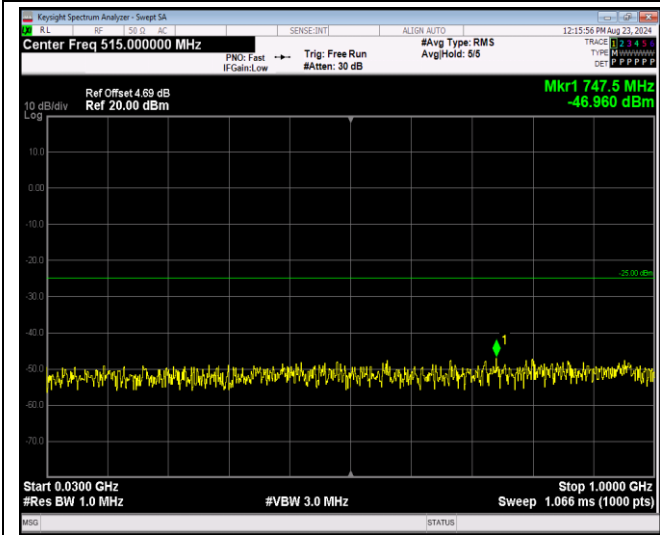

Project No.: JYTSZR2407075

Band41-5MHz-QPSK-40640-1RB#0-Range1:30~1000 MHz

Band41-5MHz-QPSK-40640-1RB#0-Range2:1000~26500MHz

Band41-5MHz-QPSK-41215-1RB#0-Range1:30~1000 MHz

Band41-5MHz-QPSK-41215-1RB#0-Range2:1000~26500MHz