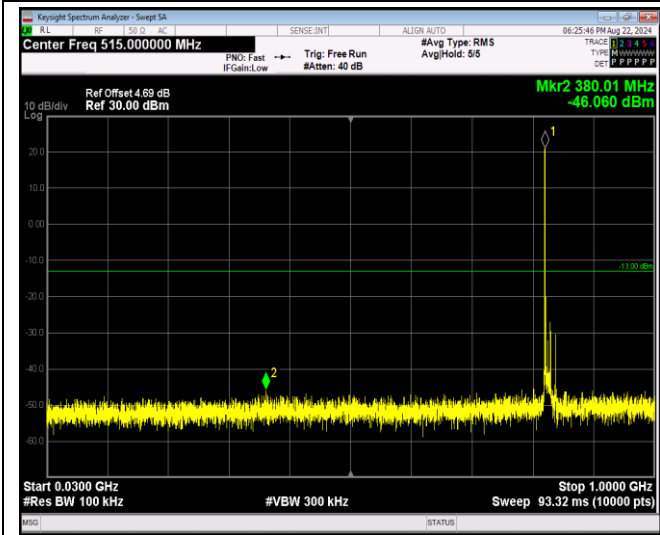

Project No.: JYTSZR2407075

Band5-10MHz-16QAM-20450-1RB#0-Range1:30~100 OMHz

Band5-10MHz-16QAM-20450-1RB#0-Range2:1000~10000MHz

Band5-10MHz-16QAM-20525-1RB#0-Range1:30~100 OMHz

Band5-10MHz-16QAM-20525-1RB#0-Range2:1000~10000MHz