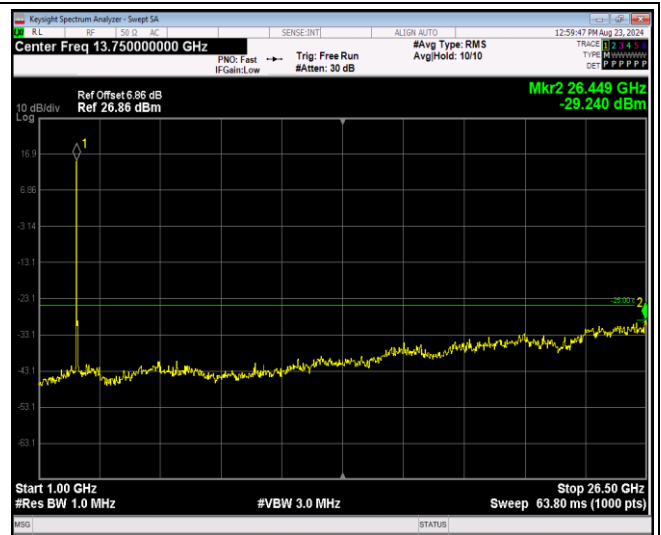

Project No.: JYTSZR2407075

Band41-20MHz-QPSK-41140-1RB#0-Range1:30~100  
 0MHz

Band41-20MHz-QPSK-41140-1RB#0-Range2:1000~  
 26500MHz

Band41-20MHz-16QAM-40140-1RB#0-Range1:30~10  
 00MHz

Band41-20MHz-16QAM-40140-1RB#0-Range2:1000  
 ~26500MHz