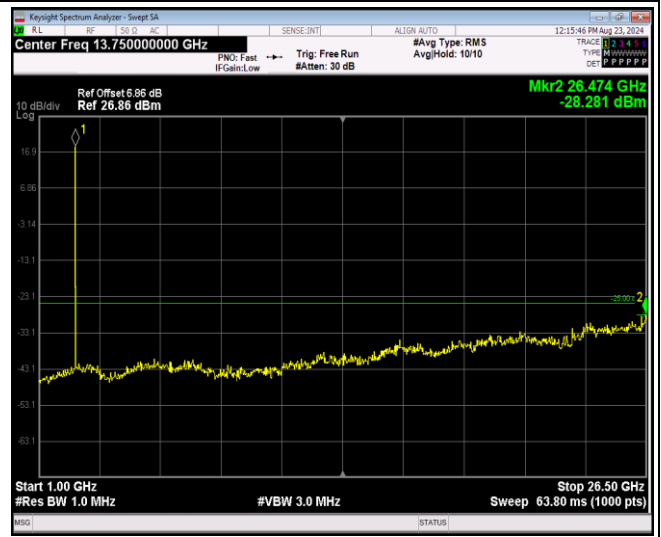

Project No.: JYTSZR2407075

Band41-5MHz-64QAM-40065-1RB#0-Range1:30~100  
0MHz

Band41-5MHz-64QAM-40065-1RB#0-Range2:1000~  
26500MHz

Band41-5MHz-64QAM-40640-1RB#0-Range1:30~100  
0MHz

Band41-5MHz-64QAM-40640-1RB#0-Range2:1000~  
26500MHz