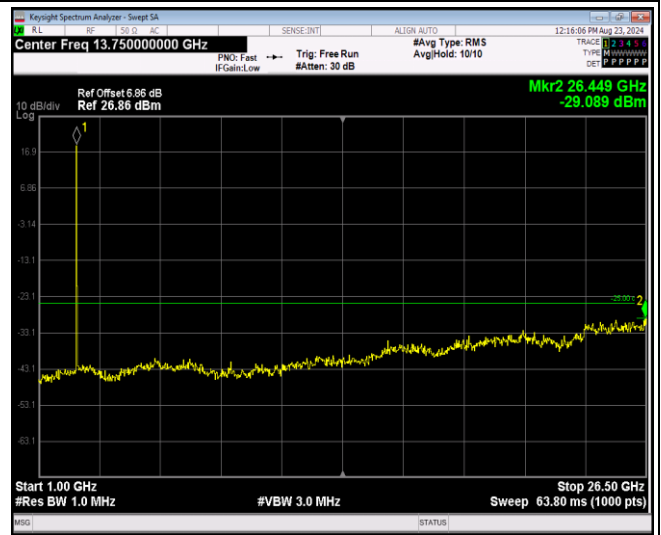

Project No.: JYTSZR2407075

Band41-5MHz-QPSK-40640-1RB#0-Range1:30~1000 MHz

Band41-5MHz-QPSK-40640-1RB#0-Range2:1000~26500MHz

Band41-5MHz-QPSK-41215-1RB#0-Range1:30~1000 MHz

Band41-5MHz-QPSK-41215-1RB#0-Range2:1000~26500MHz