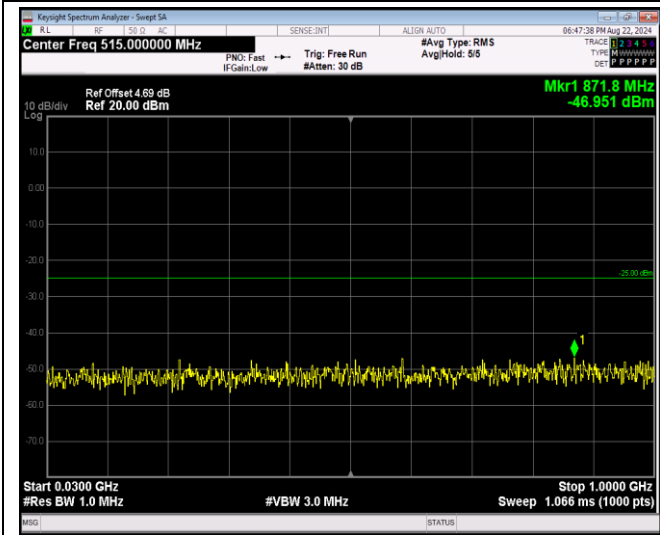

Band7-5MHz-QPSK-20775-1RB#0-Range1:30~1000 MHz

Band7-5MHz-QPSK-20775-1RB#0-Range2:1000~26500MHz

Band7-5MHz-16QAM-21100-1RB#0-Range1:30~1000 MHz

Band7-5MHz-16QAM-21100-1RB#0-Range2:1000~26500MHz

Band7-5MHz-16QAM-21425-1RB#0-Range1:30~1000 MHz