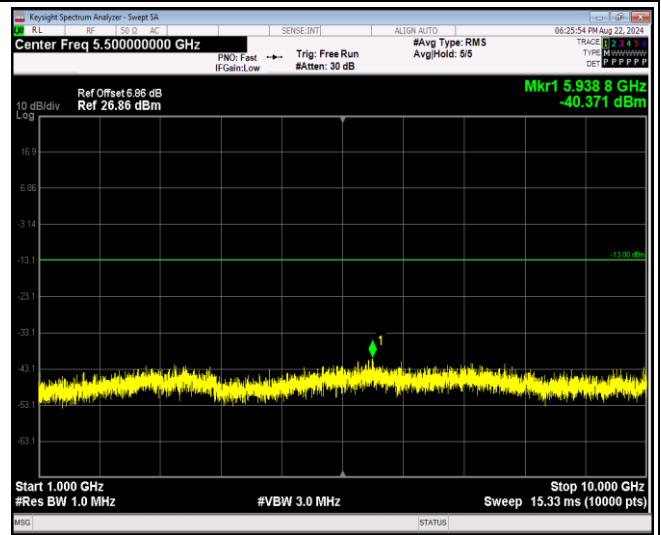

Project No.: JYTSZR2407075

Band5-10MHz-16QAM-20450-1RB#0-Range1:30~100 OMHz

Band5-10MHz-16QAM-20450-1RB#0-Range2:1000~10000MHz

Band5-10MHz-16QAM-20525-1RB#0-Range1:30~100 OMHz

Band5-10MHz-16QAM-20525-1RB#0-Range2:1000~10000MHz