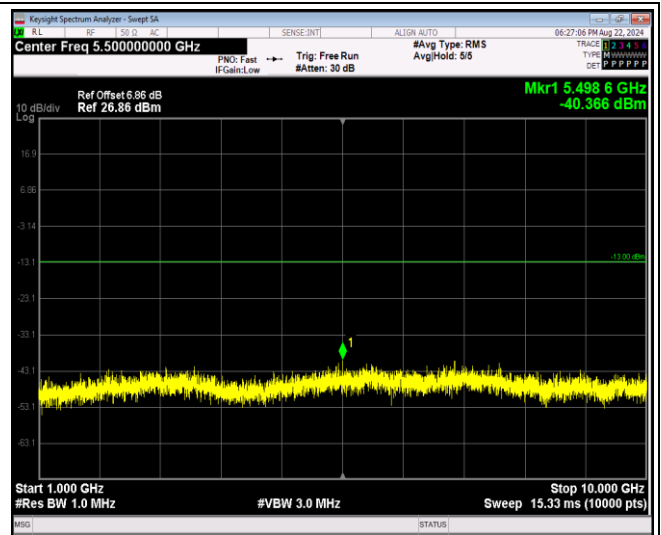

Project No.: JYTSZR2407075

Band5-10MHz-64QAM-20600-1RB#0-Range1:30~100 OMHz

Band5-10MHz-64QAM-20600-1RB#0-Range2:1000~10000MHz

Band7-5MHz-QPSK-20775-1RB#0-Range1:30~1000 MHz

Band7-5MHz-QPSK-20775-1RB#0-Range2:1000~26500MHz