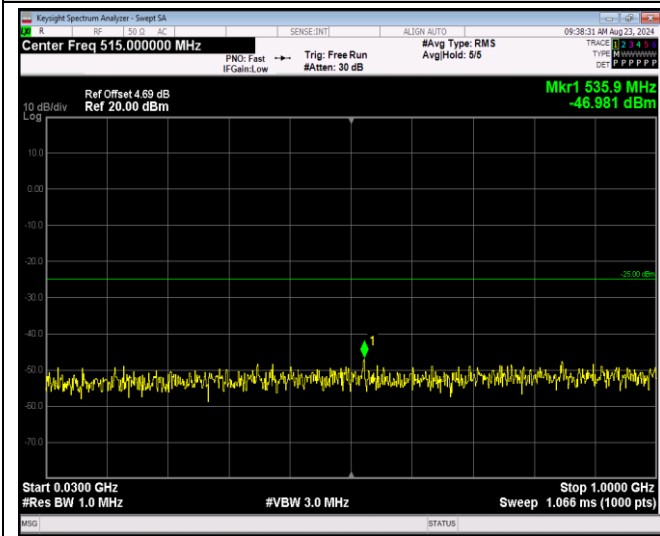

Project No.: JYTSZR2407075

Band7-20MHz-QPSK-20850-1RB#0-Range1:30~1000 MHz

Band7-20MHz-QPSK-20850-1RB#0-Range2:1000~26500MHz

Band7-20MHz-QPSK-21100-1RB#0-Range1:30~1000 MHz

Band7-20MHz-QPSK-21100-1RB#0-Range2:1000~26500MHz