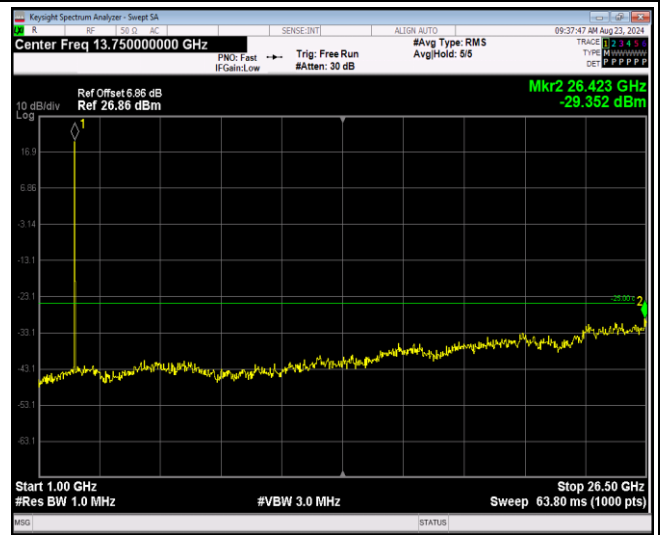

Project No.: JYTSZR2407075

Band7-20MHz-QPSK-20850-1RB#0-Range1:30~1000 MHz

Band7-20MHz-QPSK-20850-1RB#0-Range2:1000~26500MHz

Band7-20MHz-QPSK-21100-1RB#0-Range1:30~1000 MHz

Band7-20MHz-QPSK-21100-1RB#0-Range2:1000~26500MHz