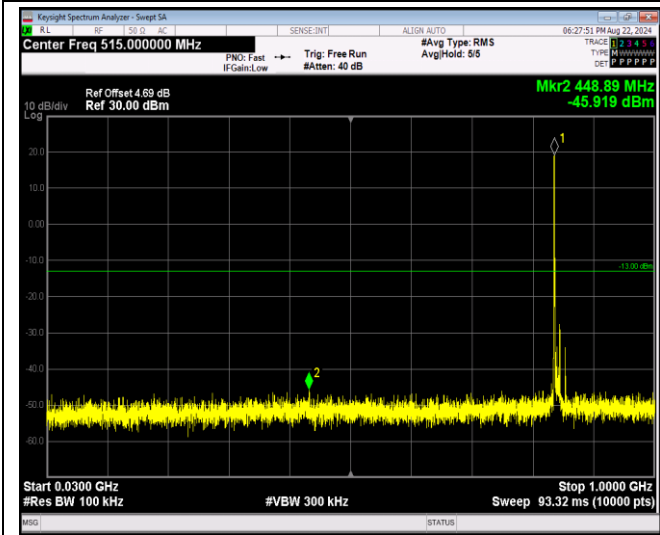

Project No.: JYTSZR2407075

Band5-10MHz-64QAM-20600-1RB#0-Range1:30~100 OMHz

Band5-10MHz-64QAM-20600-1RB#0-Range2:1000~10000MHz

Band7-5MHz-QPSK-20775-1RB#0-Range1:30~1000 MHz

Band7-5MHz-QPSK-20775-1RB#0-Range2:1000~26500MHz