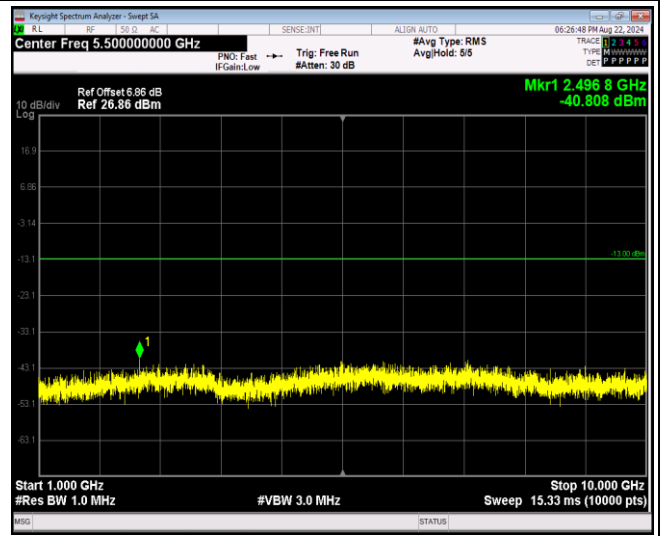

Band5-10MHz-16QAM-20525-1RB#0-Range2:1000~10000MHz