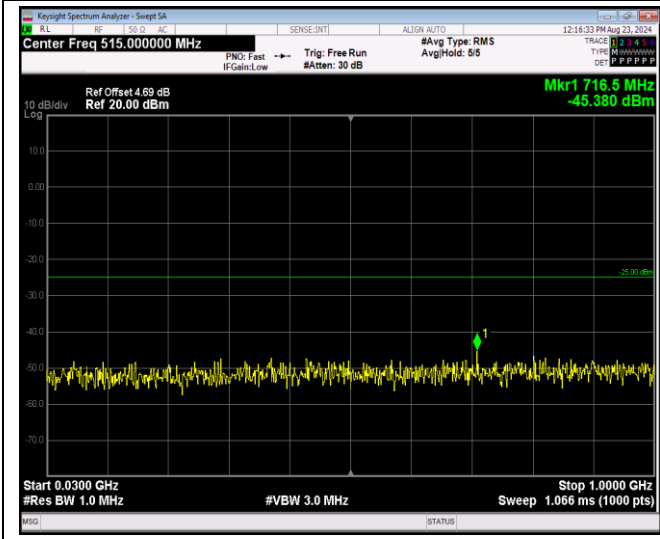

Project No.: JYTSZR2407075

Band41-5MHz-64QAM-40065-1RB#0-Range1:30~100  
0MHz

Band41-5MHz-64QAM-40065-1RB#0-Range2:1000~  
26500MHz

Band41-5MHz-64QAM-40640-1RB#0-Range1:30~100  
0MHz

Band41-5MHz-64QAM-40640-1RB#0-Range2:1000~  
26500MHz