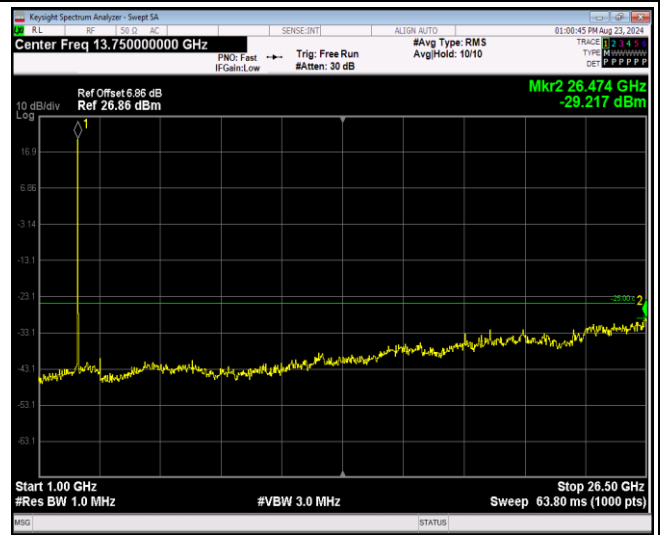

Project No.: JYTSZR2407075

Band41-20MHz-QPSK-41140-1RB#0-Range1:30~100  
 0MHz

Band41-20MHz-QPSK-41140-1RB#0-Range2:1000~  
 26500MHz

Band41-20MHz-16QAM-40140-1RB#0-Range1:30~10  
 00MHz

Band41-20MHz-16QAM-40140-1RB#0-Range2:1000  
 ~26500MHz