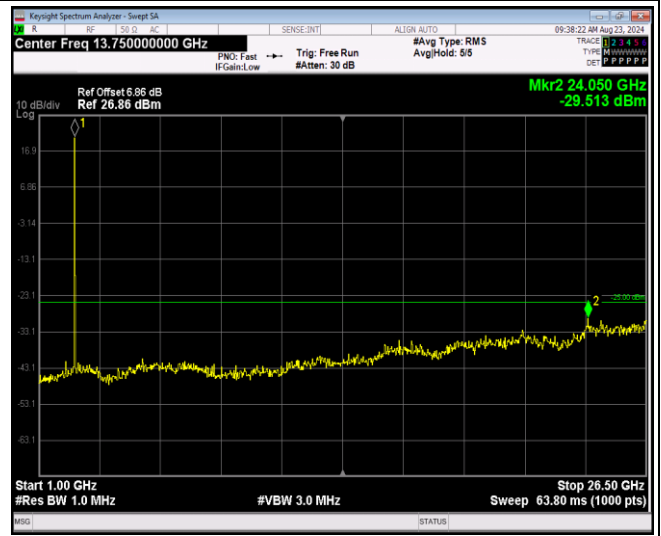

Band7-20MHz-64QAM-20850-1RB#0-Range2:1000~26500MHz

Project No.: JYTSZR2407075