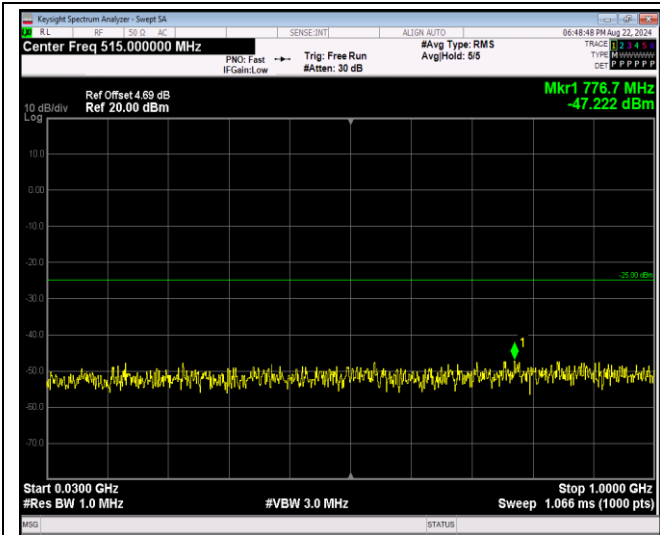

Project No.: JYTSZR2407075

Band7-20MHz-QPSK-20850-1RB#0-Range1:30~1000 MHz

Band7-20MHz-QPSK-20850-1RB#0-Range2:1000~26500MHz

Band7-20MHz-QPSK-21100-1RB#0-Range1:30~1000 MHz

Band7-20MHz-QPSK-21100-1RB#0-Range2:1000~26500MHz