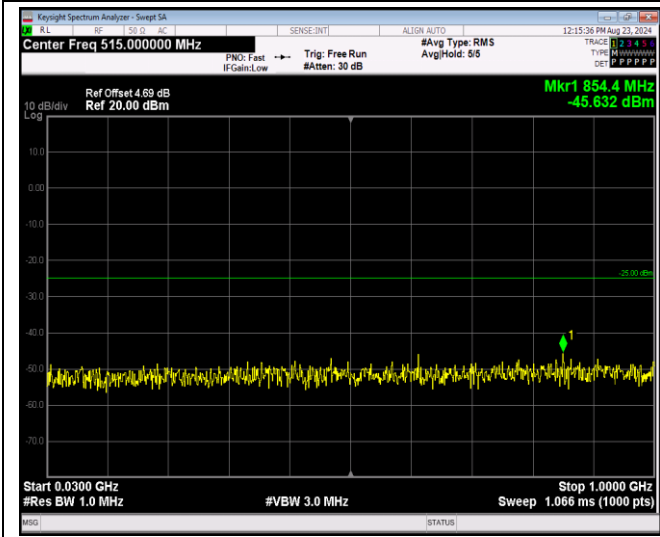

Project No.: JYTSZR2407075

Band41-5MHz-64QAM-40065-1RB#0-Range1:30~100  
0MHz

Band41-5MHz-64QAM-40065-1RB#0-Range2:1000~  
26500MHz

Band41-5MHz-64QAM-40640-1RB#0-Range1:30~100  
0MHz

Band41-5MHz-64QAM-40640-1RB#0-Range2:1000~  
26500MHz