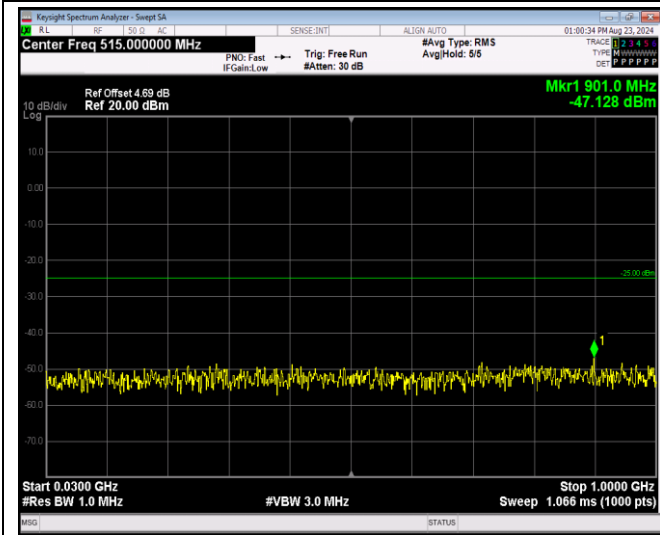

Project No.: JYTSZR2407075

Band41-20MHz-QPSK-41140-1RB#0-Range1:30~100  
 0MHz

Band41-20MHz-QPSK-41140-1RB#0-Range2:1000~  
 26500MHz

Band41-20MHz-16QAM-40140-1RB#0-Range1:30~10  
 00MHz

Band41-20MHz-16QAM-40140-1RB#0-Range2:1000  
 ~26500MHz