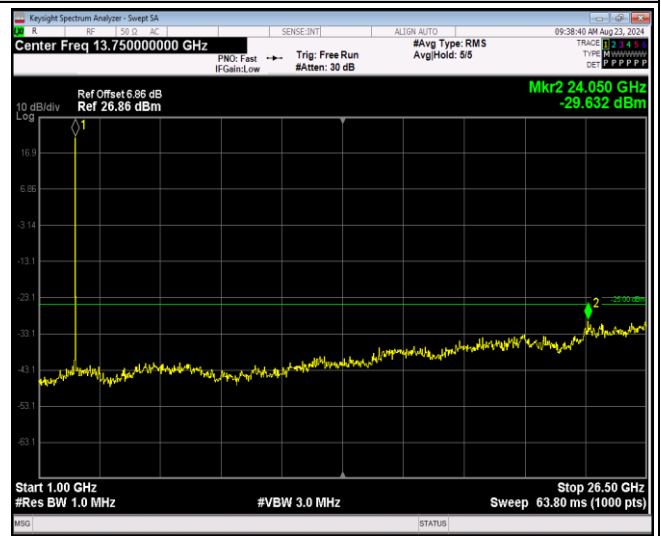

Band7-20MHz-QPSK-21100-1RB#0-Range2:1000~26500MHz

Project No.: JYTSZR2407075