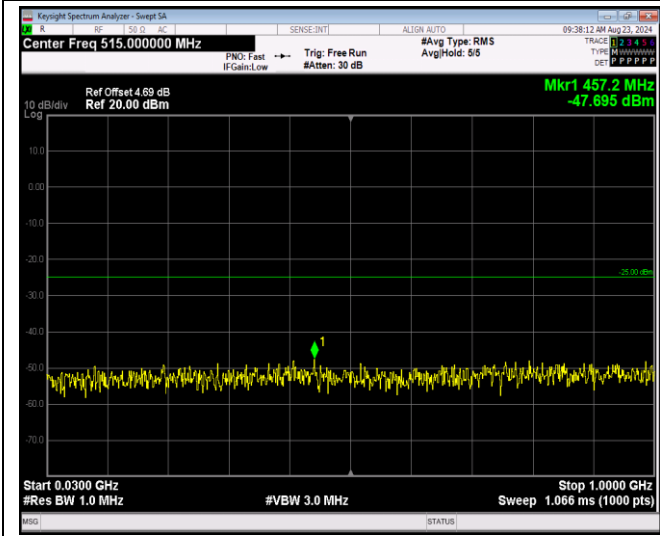

Project No.: JYTSZR2407075

Band7-20MHz-16QAM-21350-1RB#0-Range1:30~100 OMHz

Band7-20MHz-16QAM-21350-1RB#0-Range2:1000~26500MHz

Band7-20MHz-64QAM-20850-1RB#0-Range1:30~100 OMHz

Band7-20MHz-64QAM-20850-1RB#0-Range2:1000~26500MHz