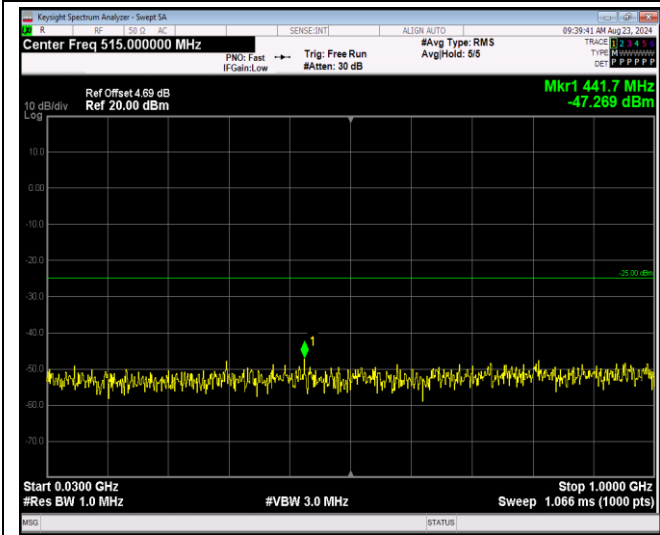

Project No.: JYTSZR2407075

Band7-20MHz-16QAM-21350-1RB#0-Range1:30~100 OMHz

Band7-20MHz-16QAM-21350-1RB#0-Range2:1000~26500MHz

Band7-20MHz-64QAM-20850-1RB#0-Range1:30~100 OMHz

Band7-20MHz-64QAM-20850-1RB#0-Range2:1000~26500MHz