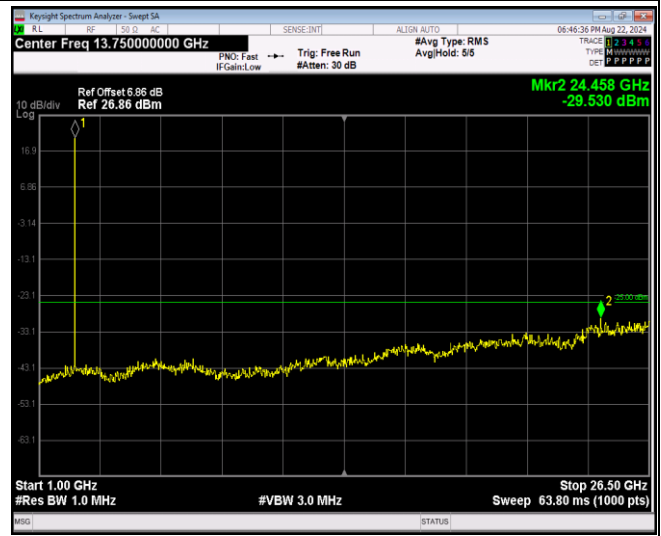

Band7-5MHz-QPSK-20775-1RB#0-Range2:1000~26500MHz