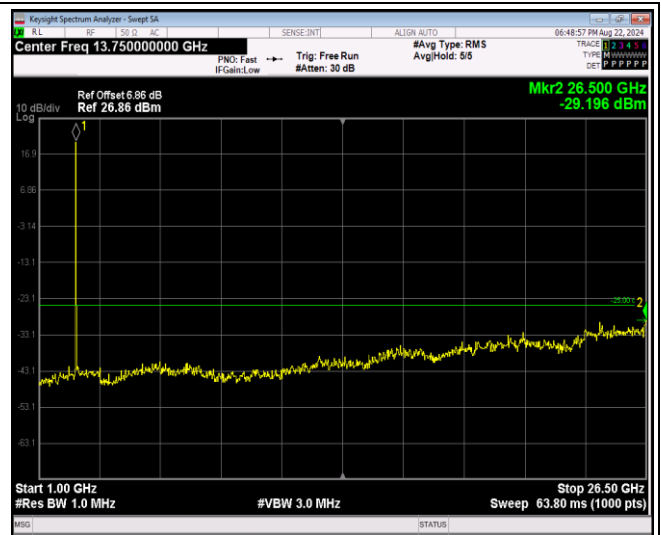

Project No.: JYTSZR2407075

Band7-20MHz-QPSK-20850-1RB#0-Range1:30~1000 MHz

Band7-20MHz-QPSK-20850-1RB#0-Range2:1000~26500MHz

Band7-20MHz-QPSK-21100-1RB#0-Range1:30~1000 MHz

Band7-20MHz-QPSK-21100-1RB#0-Range2:1000~26500MHz