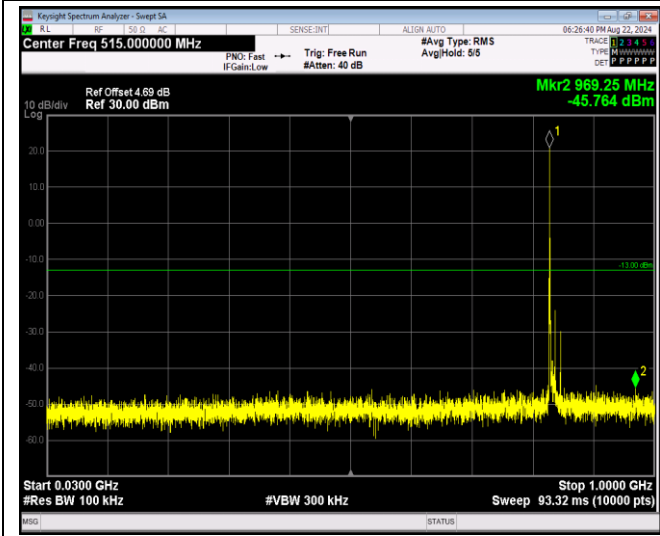

Project No.: JYTSZR2407075

Band5-10MHz-16QAM-20450-1RB#0-Range1:30~100 OMHz

Band5-10MHz-16QAM-20450-1RB#0-Range2:1000~10000MHz

Band5-10MHz-16QAM-20525-1RB#0-Range1:30~100 OMHz

Band5-10MHz-16QAM-20525-1RB#0-Range2:1000~10000MHz