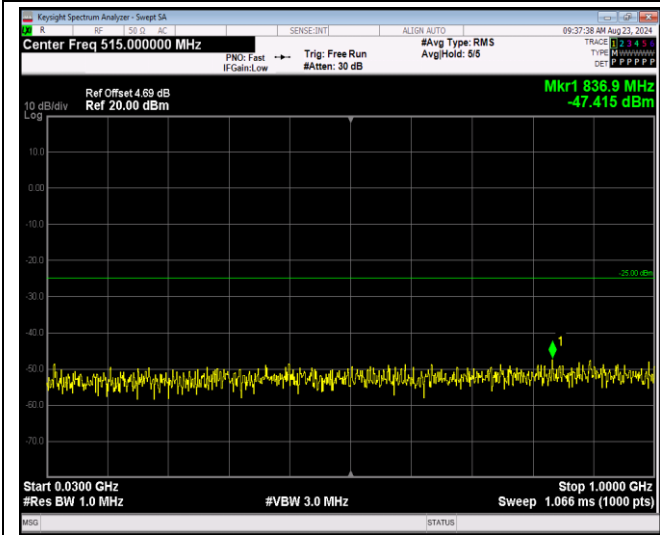

Project No.: JYTSZR2407075

Band7-20MHz-QPSK-20850-1RB#0-Range1:30~1000 MHz

Band7-20MHz-QPSK-20850-1RB#0-Range2:1000~26500MHz

Band7-20MHz-QPSK-21100-1RB#0-Range1:30~1000 MHz

Band7-20MHz-QPSK-21100-1RB#0-Range2:1000~26500MHz