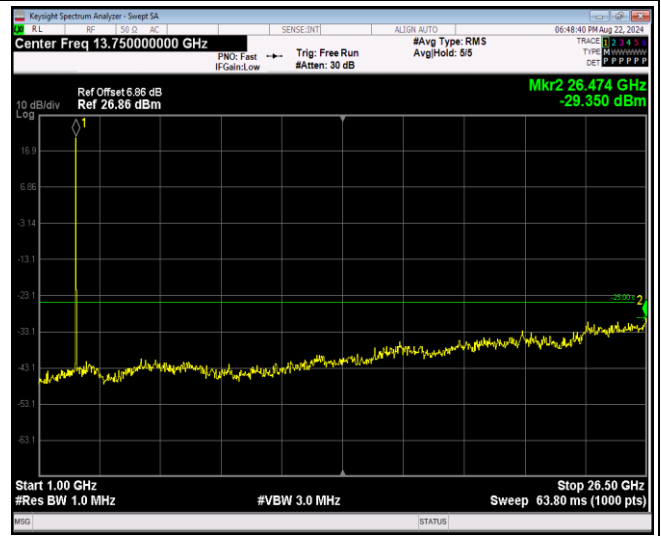

Band7-5MHz-16QAM-21425-1RB#0-Range2:1000~26500MHz

Project No.: JYTSZR2407075