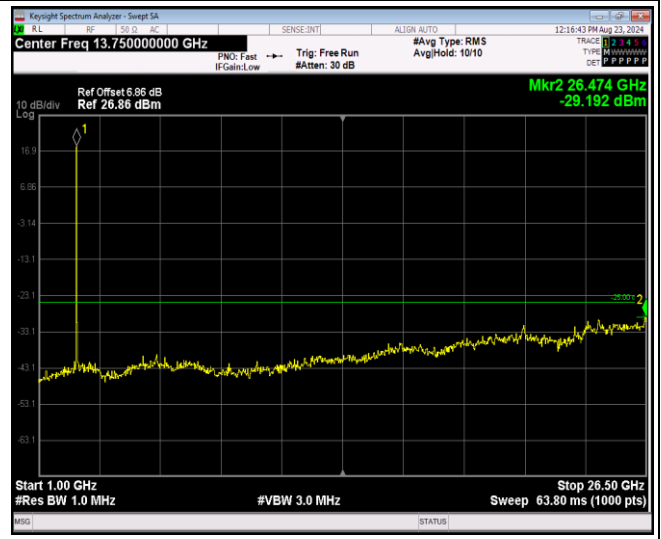

Band41-5MHz-64QAM-40640-1RB#0-Range2:1000~
26500MHz