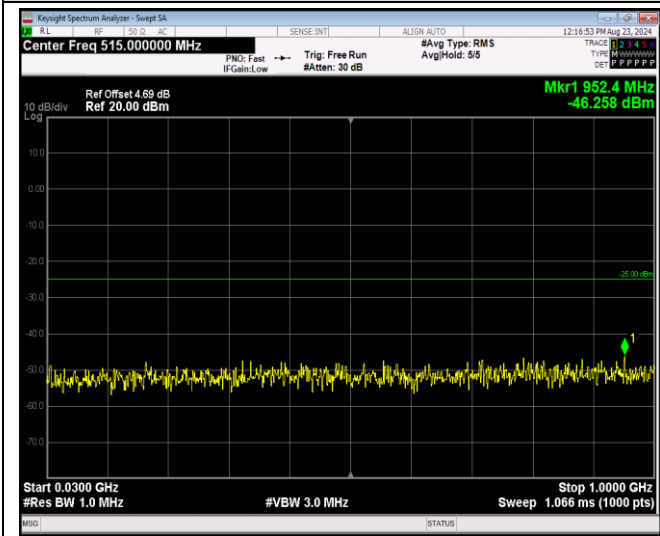

Project No.: JYTSZR2407075

Band41-5MHz-QPSK-40640-1RB#0-Range1:30~1000 MHz

Band41-5MHz-QPSK-40640-1RB#0-Range2:1000~26500MHz

Band41-5MHz-QPSK-41215-1RB#0-Range1:30~1000 MHz

Band41-5MHz-QPSK-41215-1RB#0-Range2:1000~26500MHz