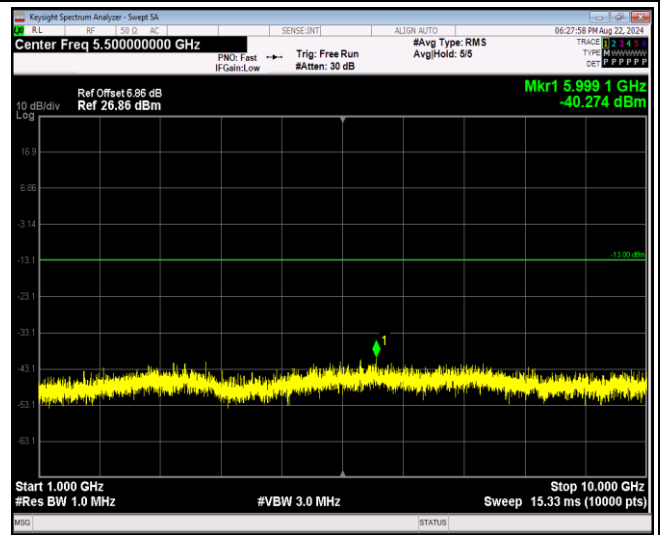

Project No.: JYTSZR2407075

Band5-10MHz-64QAM-20600-1RB#0-Range1:30~100 OMHz

Band5-10MHz-64QAM-20600-1RB#0-Range2:1000~10000MHz

Band7-5MHz-QPSK-20775-1RB#0-Range1:30~1000 MHz

Band7-5MHz-QPSK-20775-1RB#0-Range2:1000~26500MHz