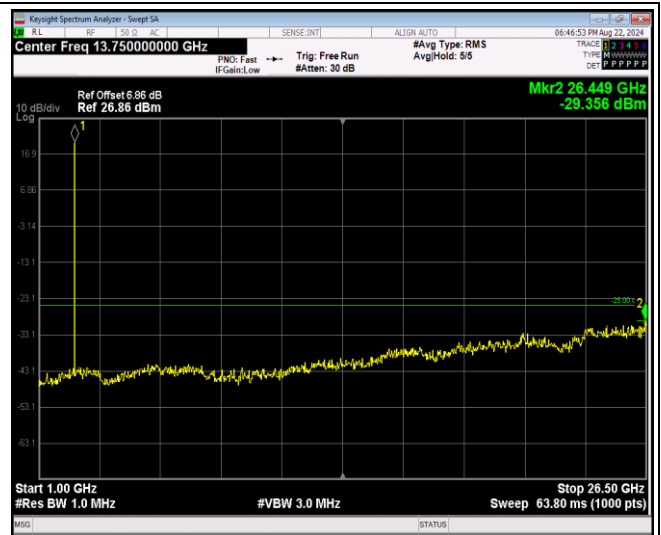

Band7-5MHz-QPSK-20775-1RB#0-Range1:30~1000 MHz

Band7-5MHz-QPSK-20775-1RB#0-Range2:1000~26500MHz

Band7-5MHz-16QAM-21100-1RB#0-Range1:30~1000 MHz

Band7-5MHz-16QAM-21100-1RB#0-Range2:1000~26500MHz

Band7-5MHz-16QAM-21425-1RB#0-Range1:30~1000 MHz