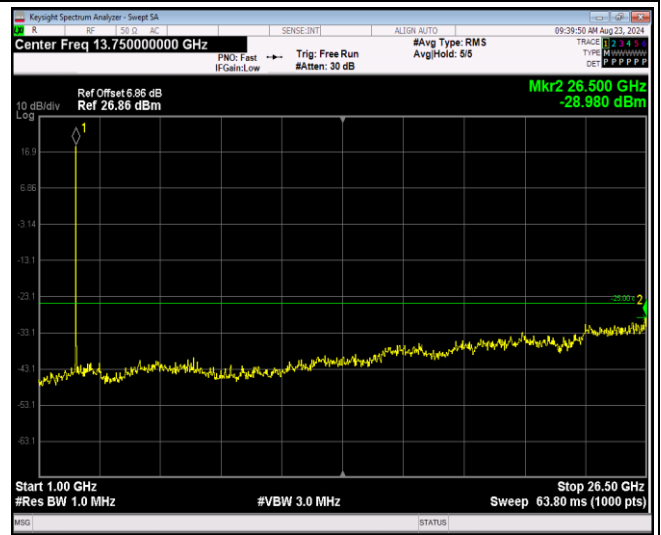

Project No.: JYTSZR2407075

Band7-20MHz-16QAM-21350-1RB#0-Range1:30~100 OMHz

Band7-20MHz-16QAM-21350-1RB#0-Range2:1000~26500MHz

Band7-20MHz-64QAM-20850-1RB#0-Range1:30~100 OMHz

Band7-20MHz-64QAM-20850-1RB#0-Range2:1000~26500MHz