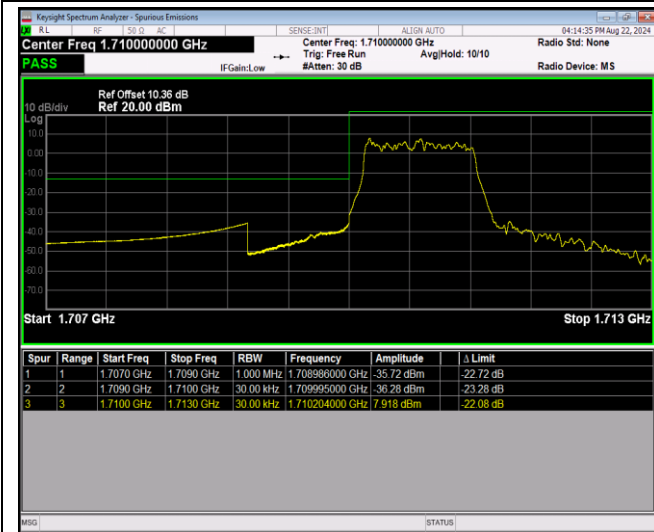

Band4-1.4MHz-64QAM-19957-6RB#0

Band4-1.4MHz-64QAM-20393-1RB#0

Band4-1.4MHz-64QAM-20393-1RB#5

Band4-1.4MHz-64QAM-20393-6RB#0

Band4-20MHz-QPSK-20050-1RB#0

Band4-20MHz-QPSK-20050-1RB#99

Band4-20MHz-QPSK-20050-100RB#0