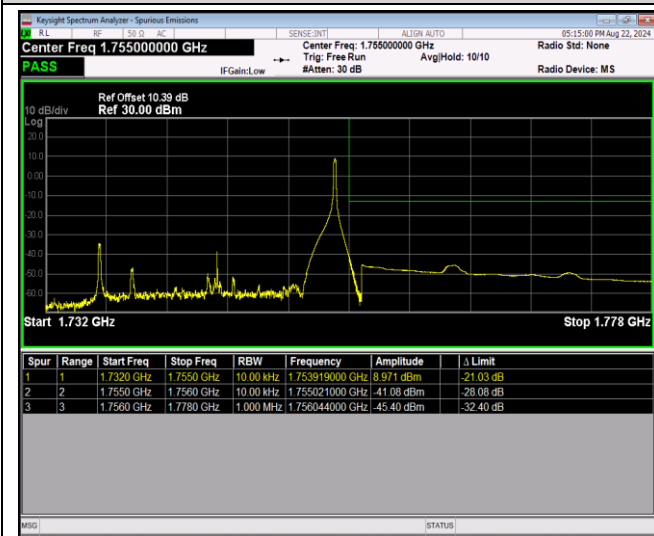

Band4-1.4MHz-64QAM-19957-6RB#0

Band4-1.4MHz-64QAM-20393-1RB#0

Band4-1.4MHz-64QAM-20393-1RB#5

Band4-1.4MHz-64QAM-20393-6RB#0

Band4-20MHz-QPSK-20050-1RB#0

Band4-20MHz-QPSK-20050-1RB#99

Band4-20MHz-QPSK-20050-100RB#0

Band4-20MHz-QPSK-20300-1RB#0

Band4-20MHz-QPSK-20300-1RB#99

Band4-20MHz-QPSK-20300-100RB#0

Band4-20MHz-16QAM-20050-1RB#0

Band4-20MHz-16QAM-20050-1RB#99

Band4-20MHz-16QAM-20050-100RB#0

Band4-20MHz-16QAM-20300-1RB#0