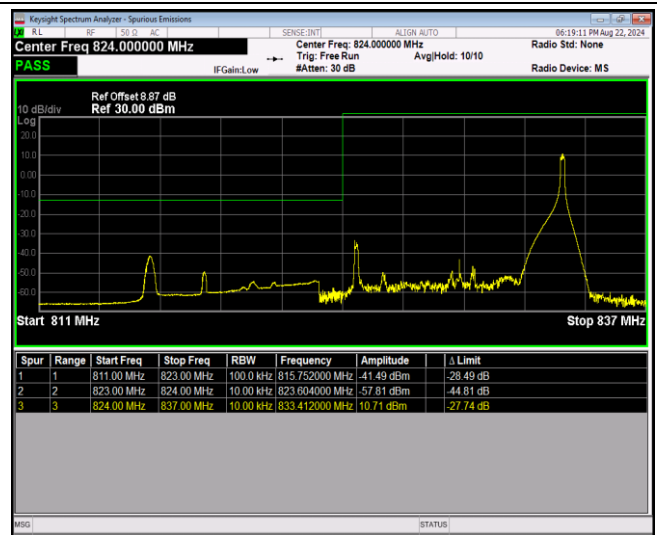

Band5-10MHz-QPSK-20450-50RB#0

Band5-10MHz-QPSK-20600-1RB#0

Band5-10MHz-QPSK-20600-1RB#49

Band5-10MHz-QPSK-20600-50RB#0

Band5-10MHz-16QAM-20450-1RB#0

Band5-10MHz-16QAM-20450-1RB#49

Band5-10MHz-16QAM-20450-50RB#0