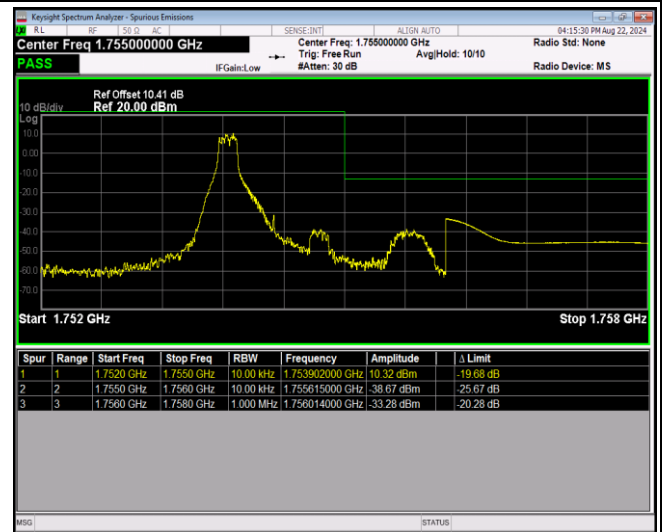

Band4-1.4MHz-64QAM-19957-6RB#0

Band4-1.4MHz-64QAM-20393-1RB#0

Band4-1.4MHz-64QAM-20393-1RB#5

Band4-1.4MHz-64QAM-20393-6RB#0

Band4-20MHz-QPSK-20050-1RB#0

Band4-20MHz-QPSK-20050-1RB#99

Band4-20MHz-QPSK-20050-100RB#0