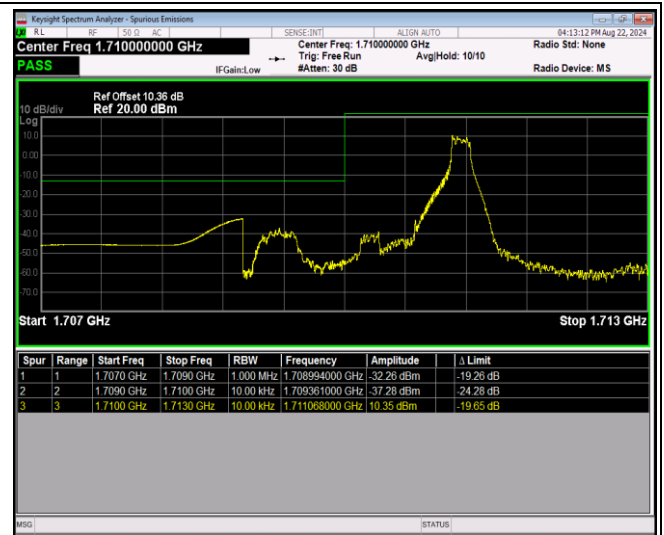

Band4-1.4MHz-64QAM-19957-6RB#0

Band4-1.4MHz-64QAM-20393-1RB#0

Band4-1.4MHz-64QAM-20393-1RB#5

Band4-1.4MHz-64QAM-20393-6RB#0

Band4-20MHz-QPSK-20050-1RB#0

Band4-20MHz-QPSK-20050-1RB#99

Band4-20MHz-QPSK-20050-100RB#0

Band4-20MHz-QPSK-20300-1RB#0

Band4-20MHz-QPSK-20300-1RB#99

Band4-20MHz-QPSK-20300-100RB#0

Band4-20MHz-16QAM-20050-1RB#0

Band4-20MHz-16QAM-20050-1RB#99

Band4-20MHz-16QAM-20050-100RB#0

Band4-20MHz-16QAM-20300-1RB#0