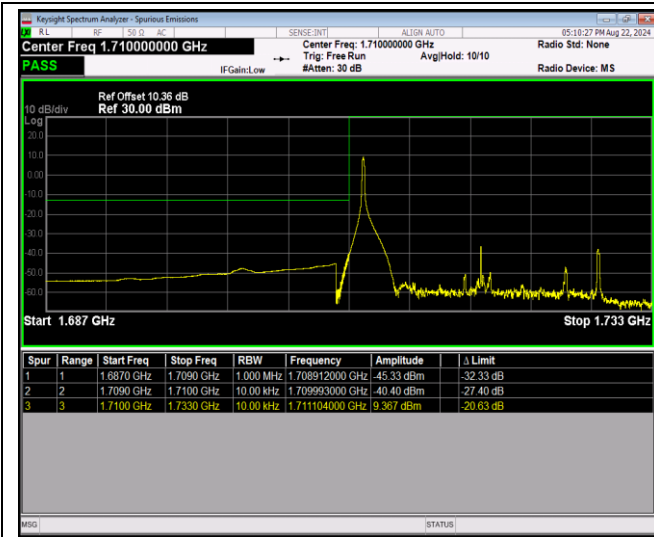

Band4-1.4MHz-64QAM-19957-6RB#0

Band4-1.4MHz-64QAM-20393-1RB#0

Band4-1.4MHz-64QAM-20393-1RB#5

Band4-1.4MHz-64QAM-20393-6RB#0

Band4-20MHz-QPSK-20050-1RB#0

Band4-20MHz-QPSK-20050-1RB#99

Band4-20MHz-QPSK-20050-100RB#0