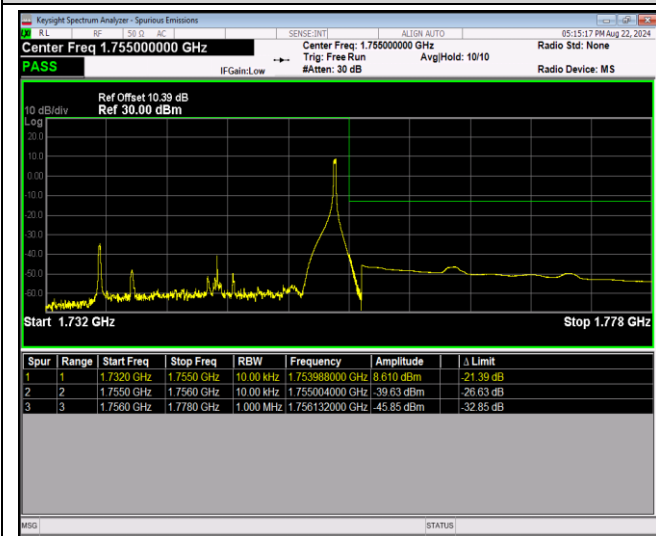

Band4-20MHz-16QAM-20300-1RB#99

Band4-20MHz-64QAM-20050-1RB#0