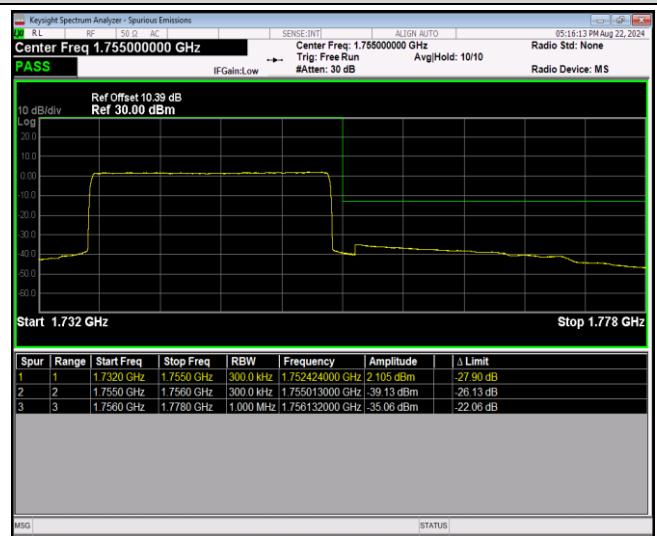

Band4-20MHz-QPSK-20300-1RB#0

Band4-20MHz-QPSK-20300-1RB#99

Band4-20MHz-QPSK-20300-100RB#0

Band4-20MHz-16QAM-20050-1RB#0

Band4-20MHz-16QAM-20050-1RB#99

Band4-20MHz-16QAM-20050-100RB#0

Band4-20MHz-16QAM-20300-1RB#0

Band4-20MHz-16QAM-20300-1RB#99

Band4-20MHz-16QAM-20300-100RB#0

Band4-20MHz-64QAM-20050-1RB#0

Band4-20MHz-64QAM-20050-1RB#99

Band4-20MHz-64QAM-20050-100RB#0

Band4-20MHz-64QAM-20300-1RB#0

Band4-20MHz-64QAM-20300-1RB#99