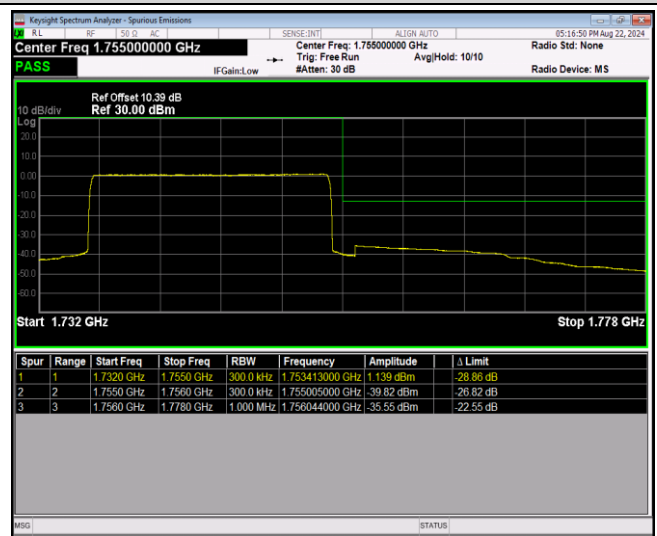

Band4-20MHz-QPSK-20300-1RB#0

Band4-20MHz-QPSK-20300-1RB#99

Band4-20MHz-QPSK-20300-100RB#0

Band4-20MHz-16QAM-20050-1RB#0

Band4-20MHz-16QAM-20050-1RB#99

Band4-20MHz-16QAM-20050-100RB#0

Band4-20MHz-16QAM-20300-1RB#0

Band4-20MHz-16QAM-20300-1RB#99

Band4-20MHz-16QAM-20300-100RB#0

Band4-20MHz-64QAM-20050-1RB#0

Band4-20MHz-64QAM-20050-1RB#99

Band4-20MHz-64QAM-20050-100RB#0

Band4-20MHz-64QAM-20300-1RB#0

Band4-20MHz-64QAM-20300-1RB#99