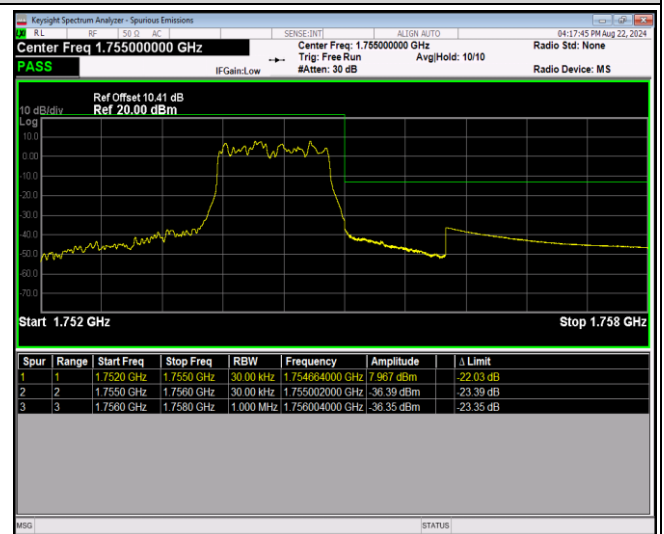

Band4-1.4MHz-64QAM-19957-6RB#0

Band4-1.4MHz-64QAM-20393-1RB#0

Band4-1.4MHz-64QAM-20393-1RB#5

Band4-1.4MHz-64QAM-20393-6RB#0

Band4-20MHz-QPSK-20050-1RB#0

Band4-20MHz-QPSK-20050-1RB#99

Band4-20MHz-QPSK-20050-100RB#0

Band4-20MHz-QPSK-20300-1RB#0

Band4-20MHz-QPSK-20300-1RB#99

Band4-20MHz-QPSK-20300-100RB#0

Band4-20MHz-16QAM-20050-1RB#0

Band4-20MHz-16QAM-20050-1RB#99

Band4-20MHz-16QAM-20050-100RB#0

Band4-20MHz-16QAM-20300-1RB#0