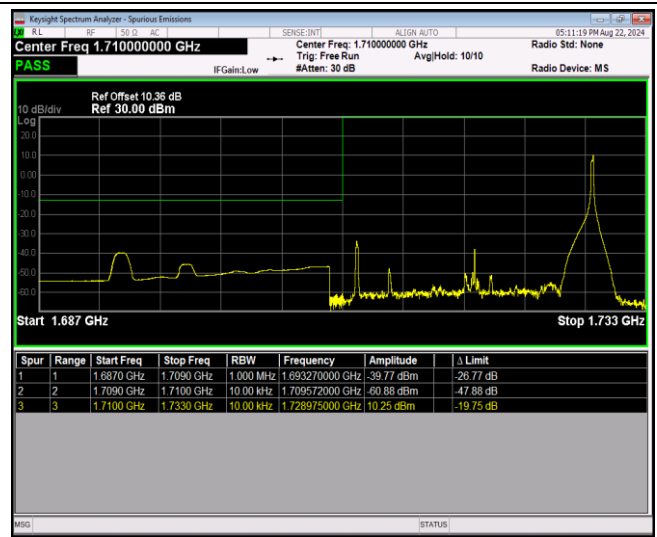

Band4-1.4MHz-64QAM-19957-6RB#0

Band4-1.4MHz-64QAM-20393-1RB#0

Band4-1.4MHz-64QAM-20393-1RB#5

Band4-1.4MHz-64QAM-20393-6RB#0

Band4-20MHz-QPSK-20050-1RB#0

Band4-20MHz-QPSK-20050-1RB#99

Band4-20MHz-QPSK-20050-100RB#0

Band4-20MHz-QPSK-20300-1RB#0

Band4-20MHz-QPSK-20300-1RB#99

Band4-20MHz-QPSK-20300-100RB#0

Band4-20MHz-16QAM-20050-1RB#0

Band4-20MHz-16QAM-20050-1RB#99

Band4-20MHz-16QAM-20050-100RB#0

Band4-20MHz-16QAM-20300-1RB#0