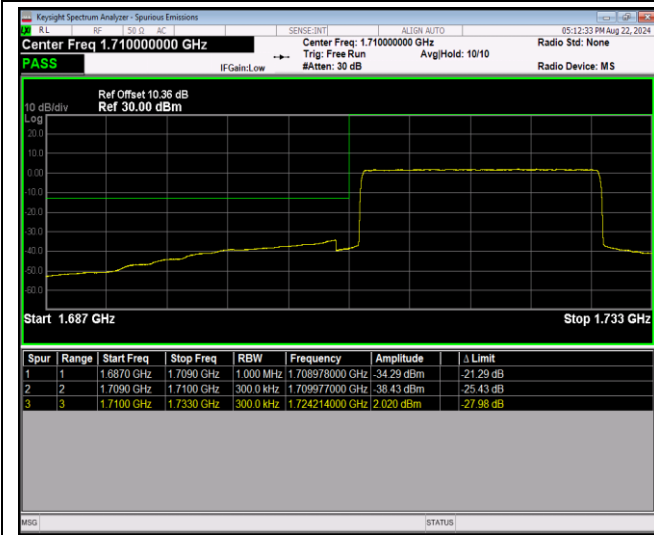

Band4-20MHz-QPSK-20050-100RB#0

Band4-20MHz-QPSK-20300-1RB#99