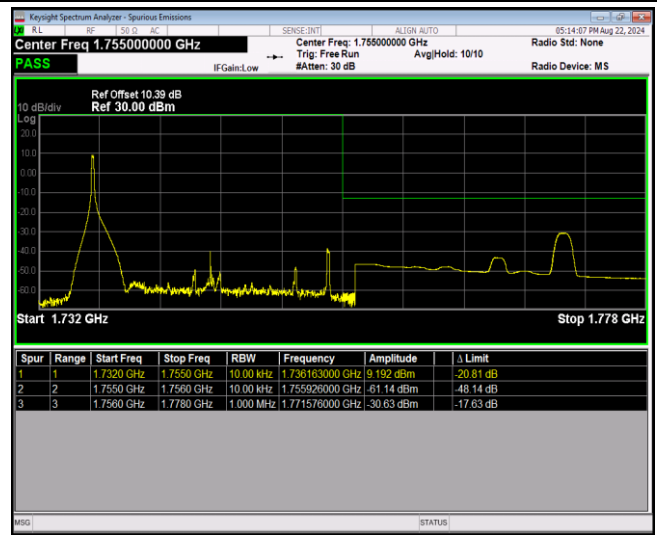

Band4-20MHz-QPSK-20300-1RB#0

Band4-20MHz-QPSK-20300-100RB#0