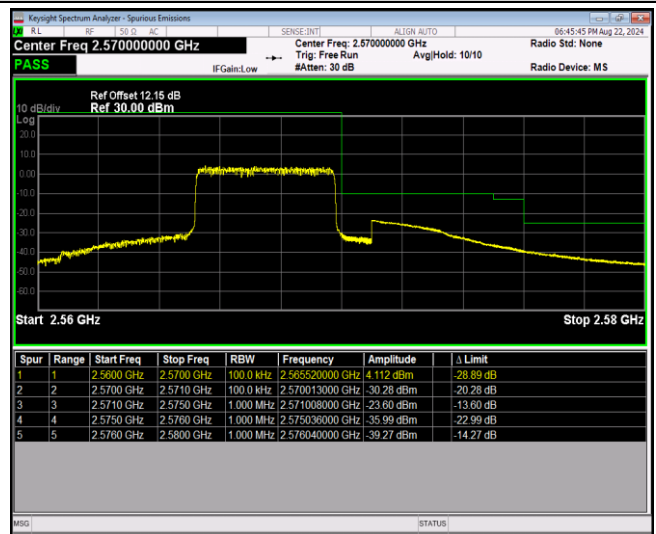

Band7-5MHz-64QAM-20775-1RB#24