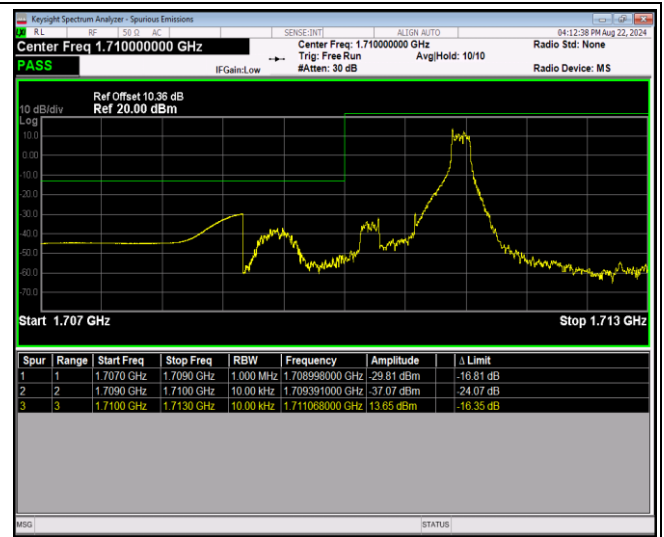

Band4-1.4MHz-QPSK-19957-1RB#5

Band4-1.4MHz-QPSK-20393-1RB#0