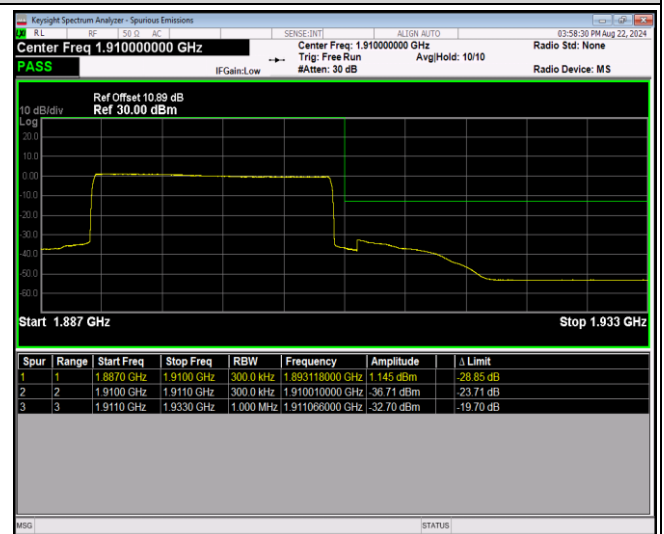

Band2-20MHz-64QAM-18700-1RB#99

Band2-20MHz-64QAM-18700-100RB#0

Band2-20MHz-64QAM-19100-1RB#0

Band2-20MHz-64QAM-19100-1RB#99

Band2-20MHz-64QAM-19100-100RB#0

Band4-1.4MHz-QPSK-19957-1RB#0

Band4-1.4MHz-QPSK-19957-1RB#5