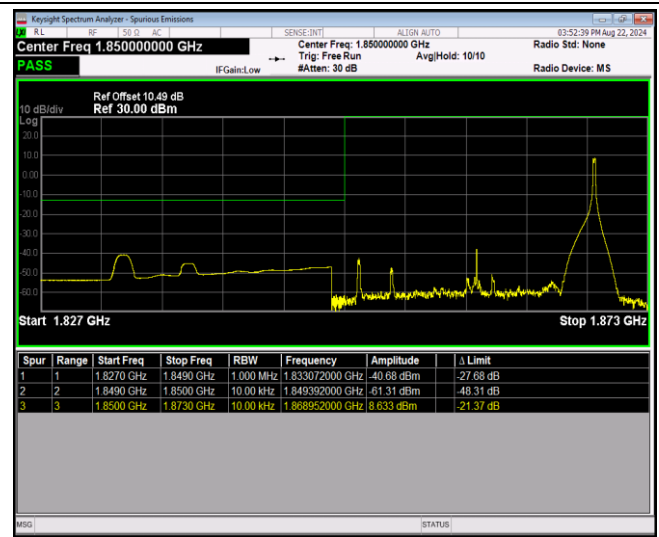

Band2-20MHz-16QAM-18700-1RB#99

Band2-20MHz-16QAM-19100-1RB#0