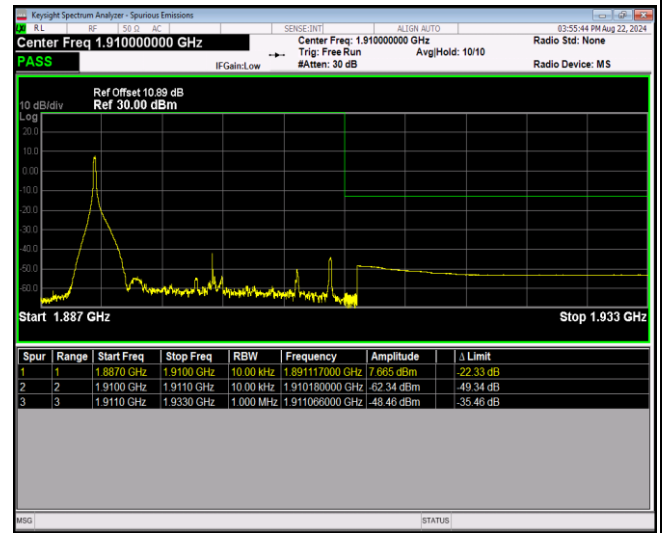

Band2-20MHz-64QAM-18700-1RB#99

Band2-20MHz-64QAM-18700-100RB#0

Band2-20MHz-64QAM-19100-1RB#0

Band2-20MHz-64QAM-19100-1RB#99

Band2-20MHz-64QAM-19100-100RB#0

Band4-1.4MHz-QPSK-19957-1RB#0

Band4-1.4MHz-QPSK-19957-1RB#5