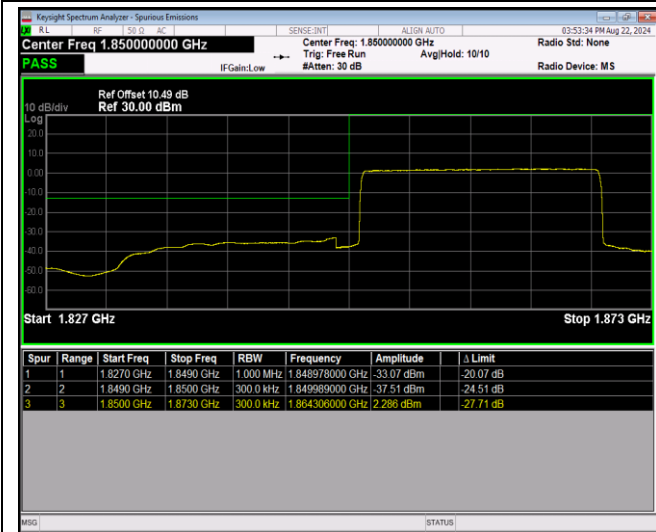

Band2-1.4MHz-64QAM-19193-6RB#0

Band2-20MHz-QPSK-18700-1RB#0

Band2-20MHz-QPSK-18700-1RB#99

Band2-20MHz-QPSK-18700-100RB#0

Band2-20MHz-QPSK-19100-1RB#0

Band2-20MHz-QPSK-19100-1RB#99

Band2-20MHz-QPSK-19100-100RB#0