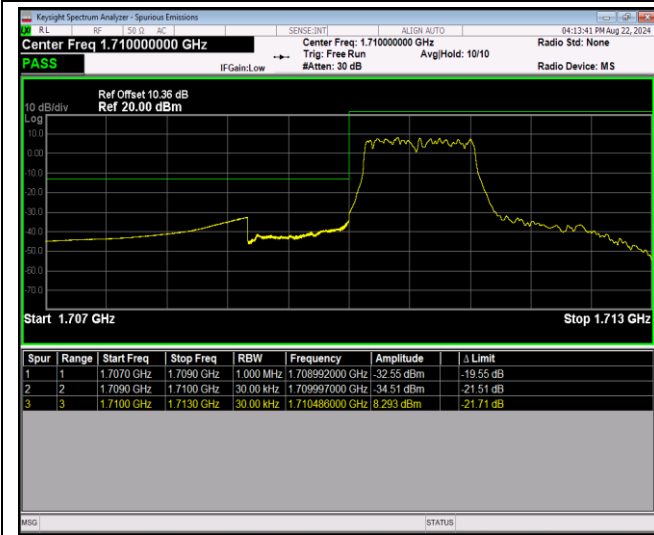

Band4-1.4MHz-QPSK-19957-6RB#0

Band4-1.4MHz-QPSK-20393-1RB#5