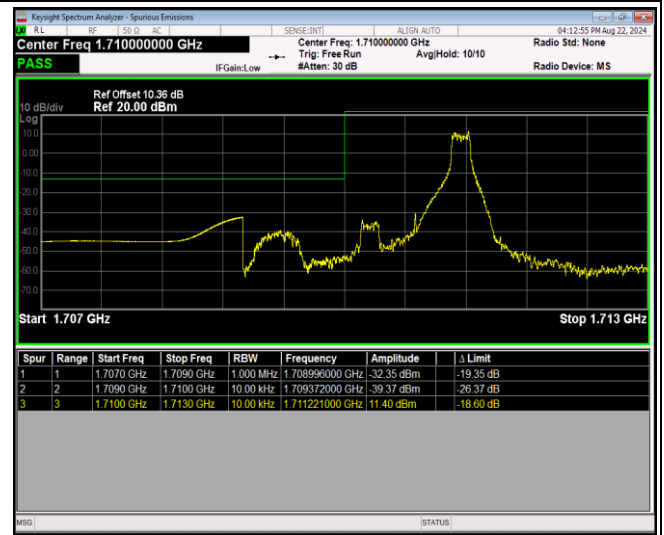

Band4-1.4MHz-QPSK-19957-6RB#0

Band4-1.4MHz-QPSK-20393-1RB#0

Band4-1.4MHz-QPSK-20393-1RB#5

Band4-1.4MHz-QPSK-20393-6RB#0

Band4-1.4MHz-16QAM-19957-1RB#0

Band4-1.4MHz-16QAM-19957-1RB#5

Band4-1.4MHz-16QAM-19957-6RB#0