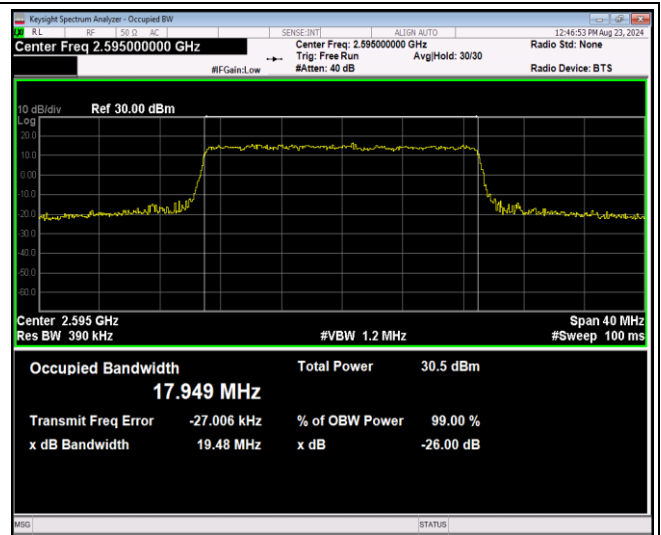

Band41-20MHz-QPSK-40640-100RB#0

Band41-20MHz-QPSK-41140-100RB#0

Band41-20MHz-16QAM-40140-100RB#0

Band41-20MHz-16QAM-40640-100RB#0

Band41-20MHz-16QAM-41140-100RB#0

Band41-20MHz-64QAM-40140-100RB#0

Band41-20MHz-64QAM-40640-100RB#0