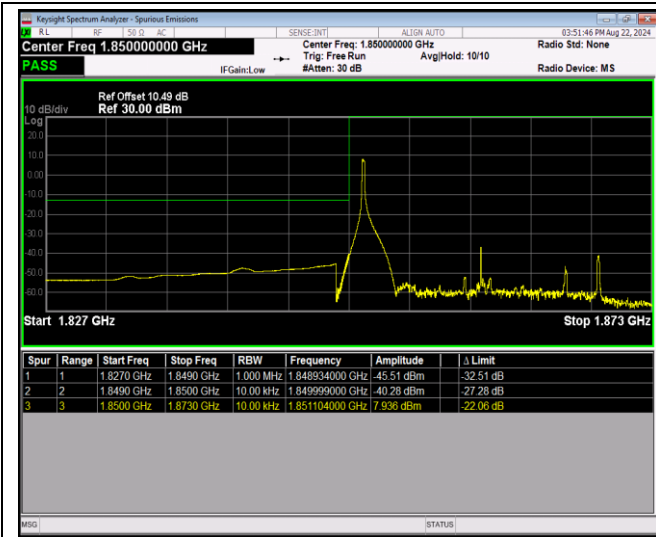

Band2-20MHz-16QAM-18700-1RB#0

Band2-20MHz-16QAM-18700-100RB#0