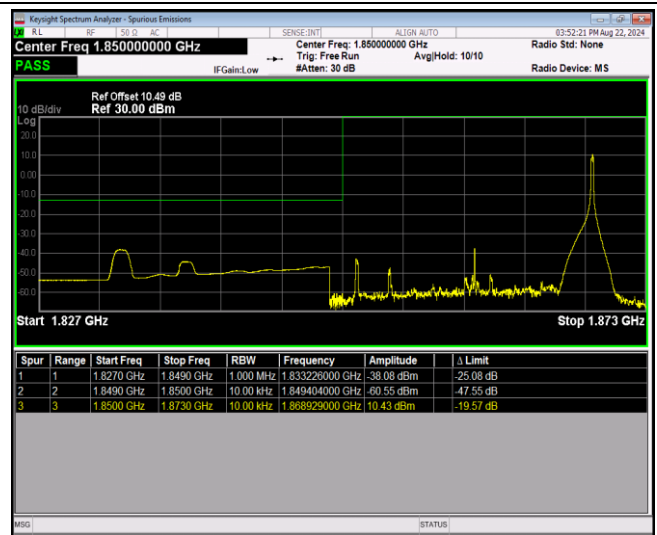

Band2-1.4MHz-64QAM-19193-6RB#0

Band2-20MHz-QPSK-18700-1RB#0

Band2-20MHz-QPSK-18700-1RB#99

Band2-20MHz-QPSK-18700-100RB#0

Band2-20MHz-QPSK-19100-1RB#0

Band2-20MHz-QPSK-19100-1RB#99

Band2-20MHz-QPSK-19100-100RB#0