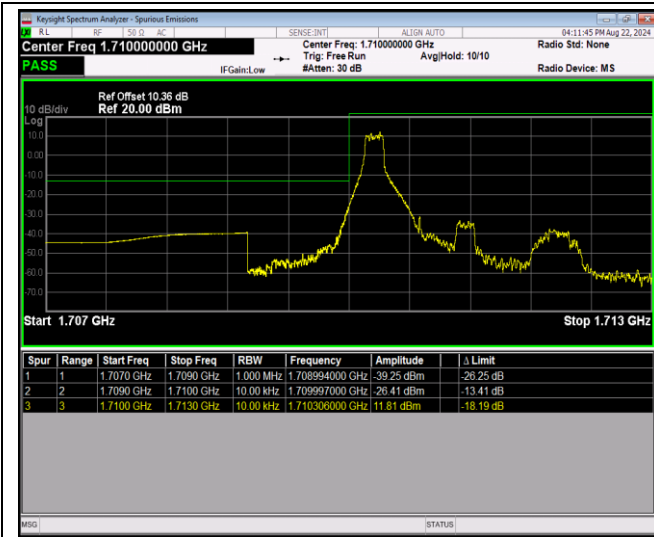

Band2-20MHz-64QAM-18700-1RB#99

Band2-20MHz-64QAM-18700-100RB#0

Band2-20MHz-64QAM-19100-1RB#0

Band2-20MHz-64QAM-19100-1RB#99

Band2-20MHz-64QAM-19100-100RB#0

Band4-1.4MHz-QPSK-19957-1RB#0

Band4-1.4MHz-QPSK-19957-1RB#5