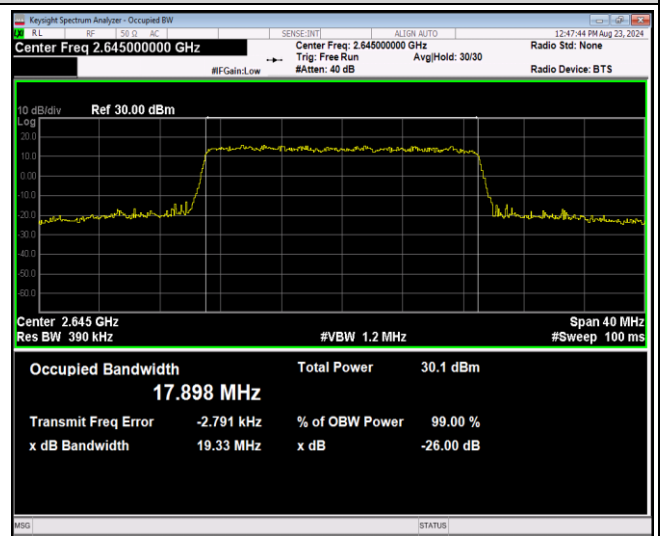

Band41-20MHz-64QAM-41140-100RB#0