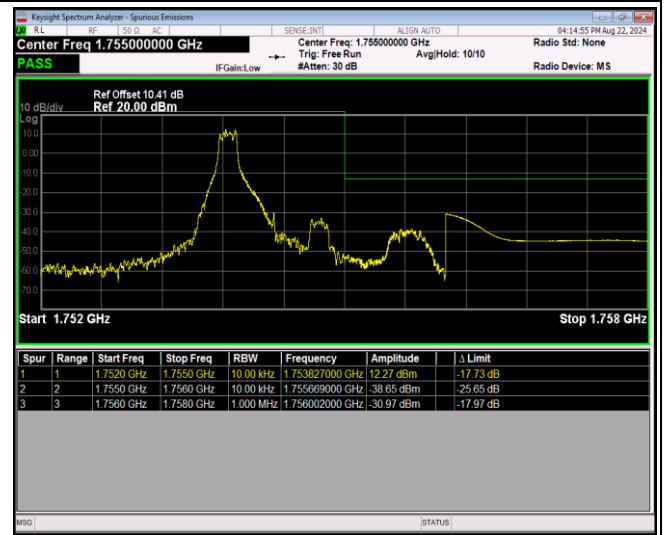

Band4-1.4MHz-QPSK-20393-1RB#0

Band4-1.4MHz-QPSK-20393-6RB#0