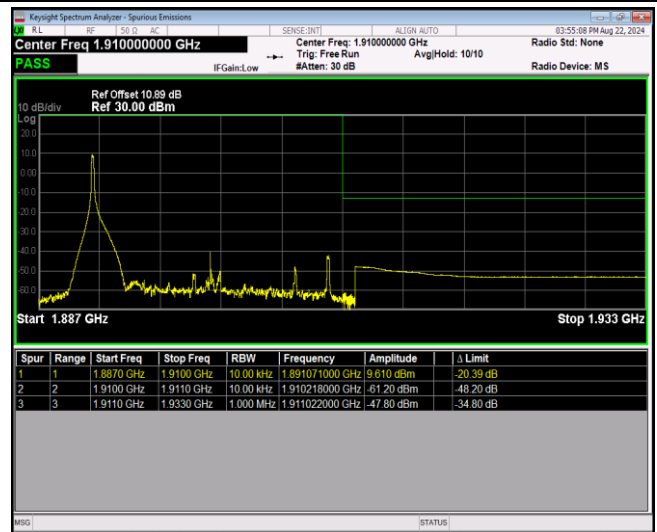

Band2-1.4MHz-64QAM-19193-6RB#0

Band2-20MHz-QPSK-18700-1RB#0

Band2-20MHz-QPSK-18700-1RB#99

Band2-20MHz-QPSK-18700-100RB#0

Band2-20MHz-QPSK-19100-1RB#0

Band2-20MHz-QPSK-19100-1RB#99

Band2-20MHz-QPSK-19100-100RB#0