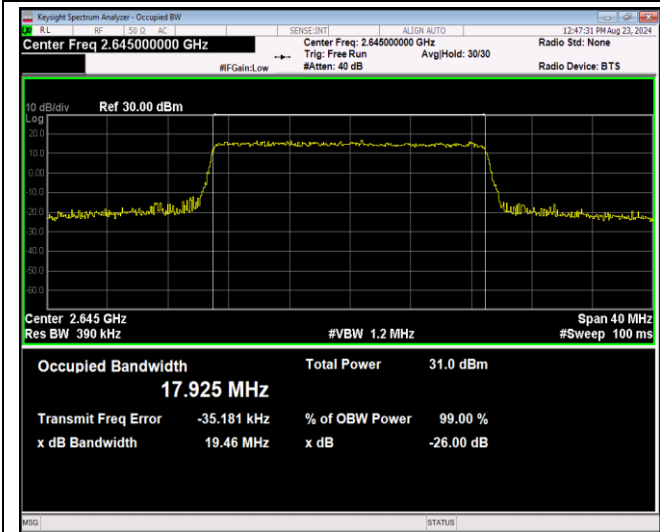

Band41-20MHz-QPSK-40640-100RB#0

Band41-20MHz-QPSK-41140-100RB#0

Band41-20MHz-16QAM-40140-100RB#0

Band41-20MHz-16QAM-40640-100RB#0

Band41-20MHz-16QAM-41140-100RB#0

Band41-20MHz-64QAM-40140-100RB#0

Band41-20MHz-64QAM-40640-100RB#0