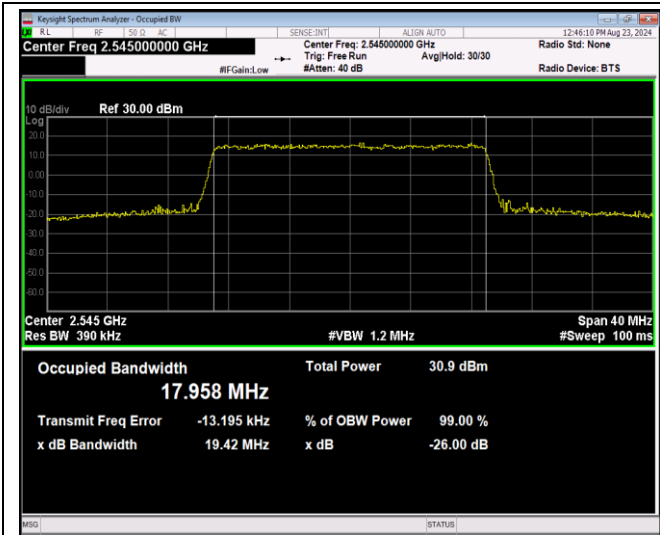

Band41-20MHz-QPSK-40640-100RB#0

Band41-20MHz-QPSK-41140-100RB#0

Band41-20MHz-16QAM-40140-100RB#0

Band41-20MHz-16QAM-40640-100RB#0

Band41-20MHz-16QAM-41140-100RB#0

Band41-20MHz-64QAM-40140-100RB#0

Band41-20MHz-64QAM-40640-100RB#0