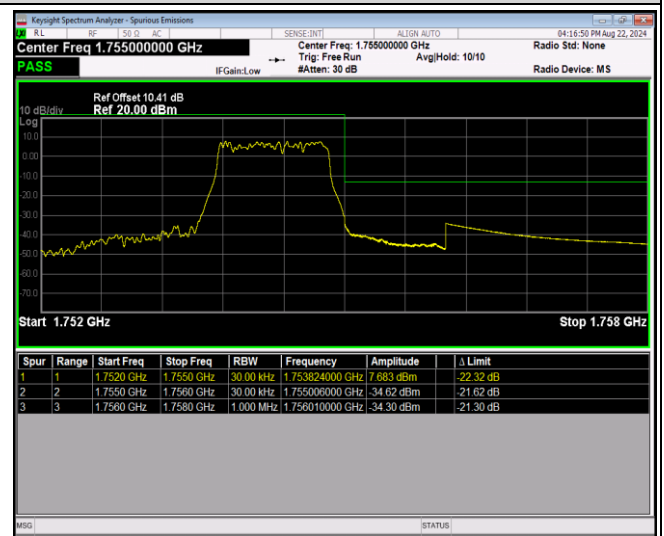

Band4-1.4MHz-QPSK-19957-6RB#0

Band4-1.4MHz-QPSK-20393-1RB#0

Band4-1.4MHz-QPSK-20393-1RB#5

Band4-1.4MHz-QPSK-20393-6RB#0

Band4-1.4MHz-16QAM-19957-1RB#0

Band4-1.4MHz-16QAM-19957-1RB#5

Band4-1.4MHz-16QAM-19957-6RB#0