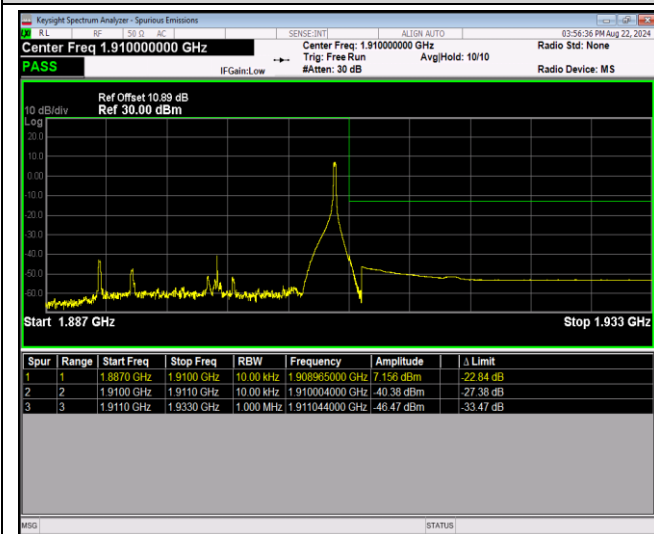

Band2-20MHz-64QAM-18700-1RB#99

Band2-20MHz-64QAM-18700-100RB#0

Band2-20MHz-64QAM-19100-1RB#0

Band2-20MHz-64QAM-19100-1RB#99

Band2-20MHz-64QAM-19100-100RB#0

Band4-1.4MHz-QPSK-19957-1RB#0

Band4-1.4MHz-QPSK-19957-1RB#5