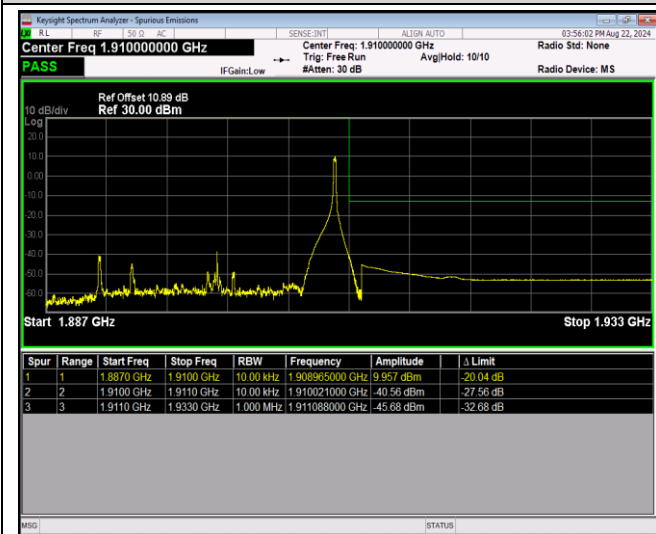

Band2-1.4MHz-64QAM-19193-6RB#0

Band2-20MHz-QPSK-18700-1RB#0

Band2-20MHz-QPSK-18700-1RB#99

Band2-20MHz-QPSK-18700-100RB#0

Band2-20MHz-QPSK-19100-1RB#0

Band2-20MHz-QPSK-19100-1RB#99

Band2-20MHz-QPSK-19100-100RB#0