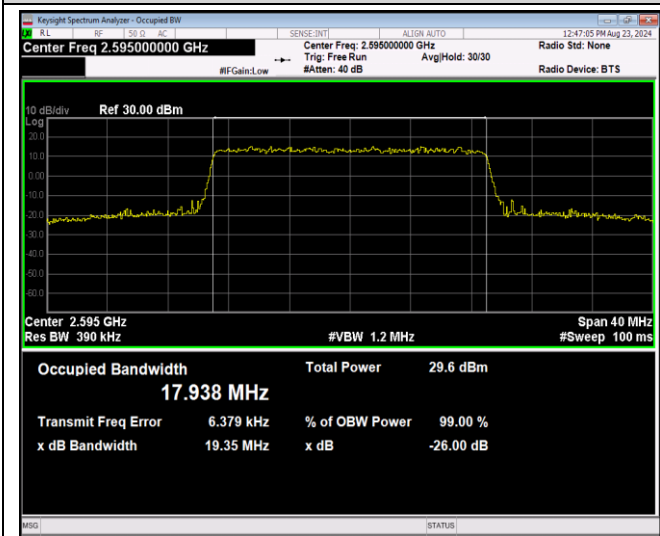

Band41-20MHz-64QAM-40640-100RB#0