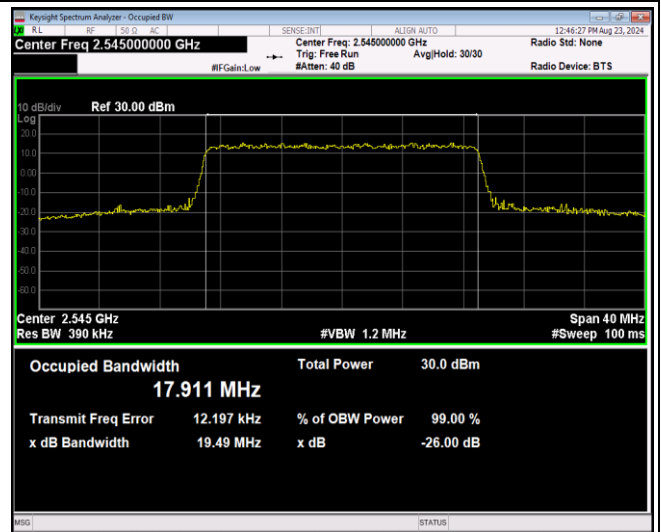

Band41-20MHz-QPSK-40640-100RB#0

Band41-20MHz-QPSK-41140-100RB#0

Band41-20MHz-16QAM-40140-100RB#0

Band41-20MHz-16QAM-40640-100RB#0

Band41-20MHz-16QAM-41140-100RB#0

Band41-20MHz-64QAM-40140-100RB#0

Band41-20MHz-64QAM-40640-100RB#0