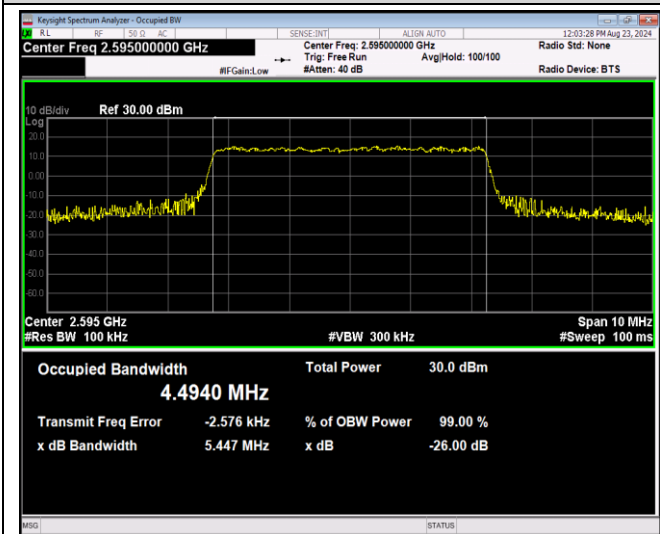

Band41-5MHz-16QAM-40640-25RB#0

Band41-5MHz-64QAM-40065-25RB#0