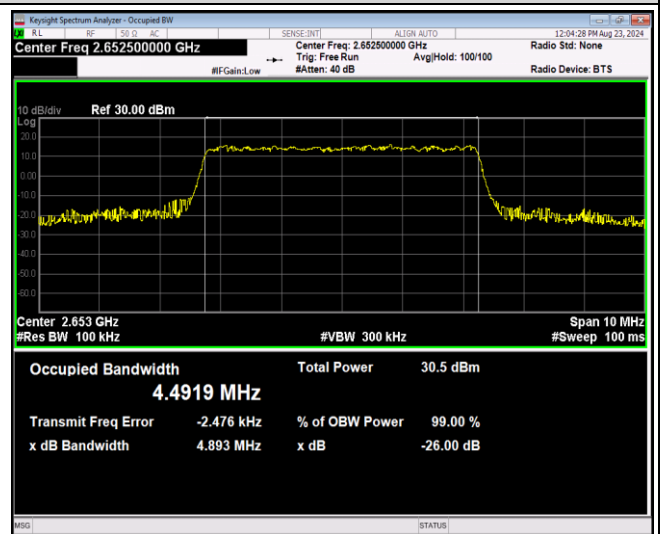

Band41-5MHz-16QAM-41215-25RB#0

Band41-5MHz-64QAM-40640-25RB#0