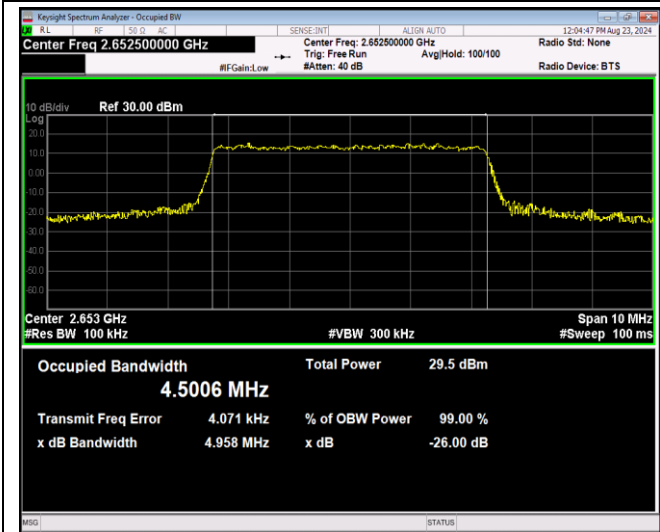

Band41-5MHz-64QAM-41215-25RB#0

Band41-10MHz-QPSK-40640-50RB#0