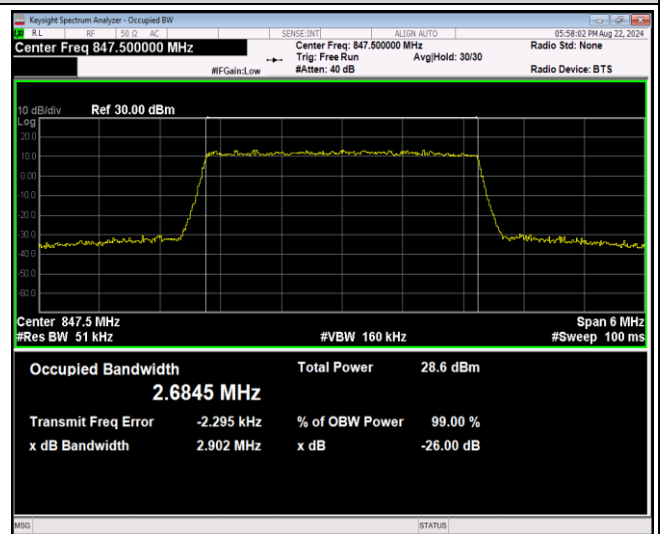

Band5-3MHz-16QAM-20635-15RB#0

Band5-3MHz-64QAM-20415-15RB#0

Band5-3MHz-64QAM-20525-15RB#0

Band5-3MHz-64QAM-20635-15RB#0

Band5-5MHz-QPSK-20425-25RB#0

Band5-5MHz-QPSK-20525-25RB#0

Band5-5MHz-QPSK-20625-25RB#0