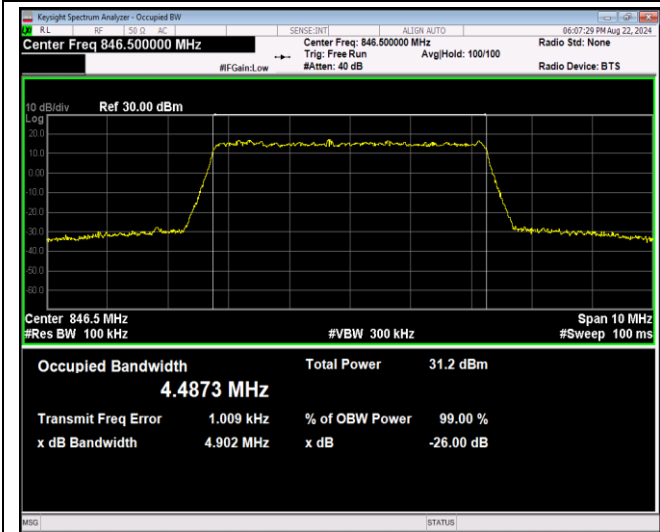

Band5-5MHz-QPSK-20625-25RB#0

Band5-5MHz-16QAM-20525-25RB#0