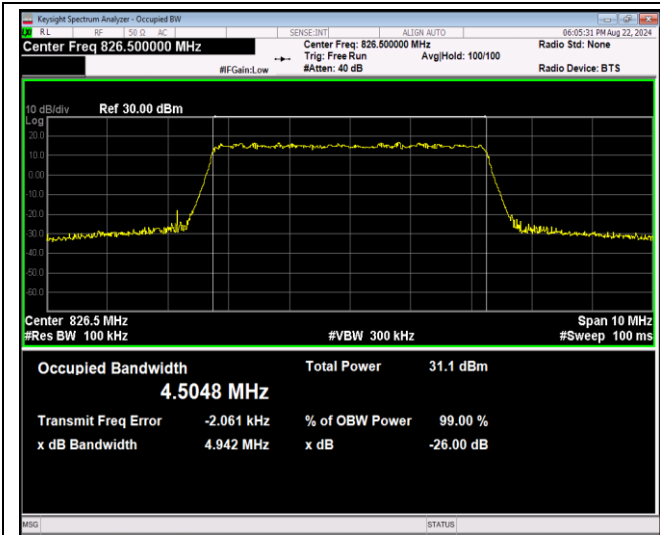

Band5-3MHz-16QAM-20635-15RB#0

Band5-3MHz-64QAM-20415-15RB#0

Band5-3MHz-64QAM-20525-15RB#0

Band5-3MHz-64QAM-20635-15RB#0

Band5-5MHz-QPSK-20425-25RB#0

Band5-5MHz-QPSK-20525-25RB#0

Band5-5MHz-QPSK-20625-25RB#0