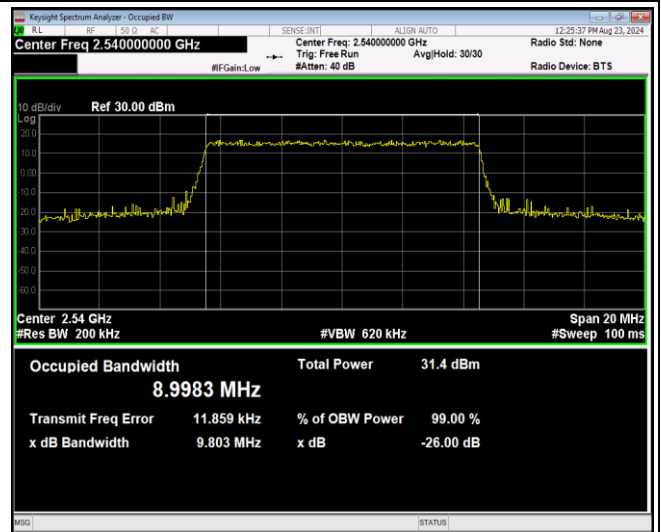

Band41-5MHz-16QAM-41215-25RB#0

Band41-5MHz-64QAM-40065-25RB#0

Band41-5MHz-64QAM-40640-25RB#0

Band41-5MHz-64QAM-41215-25RB#0

Band41-10MHz-QPSK-40090-50RB#0

Band41-10MHz-QPSK-40640-50RB#0

Band41-10MHz-QPSK-41190-50RB#0