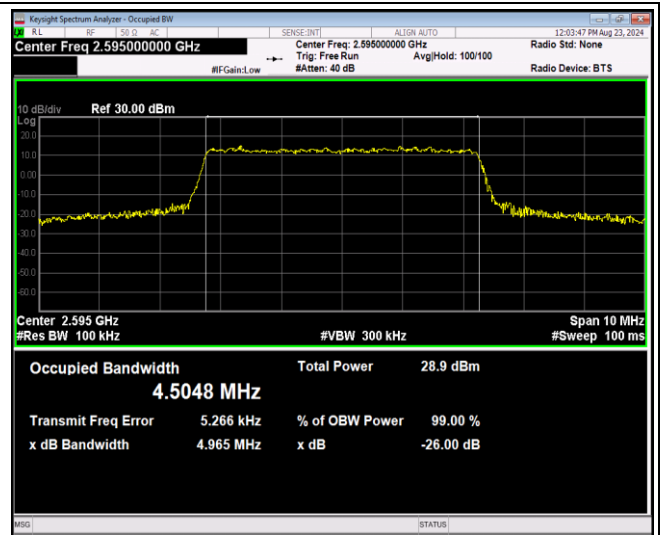

Band41-5MHz-16QAM-41215-25RB#0

Band41-5MHz-64QAM-40065-25RB#0

Band41-5MHz-64QAM-40640-25RB#0

Band41-5MHz-64QAM-41215-25RB#0

Band41-10MHz-QPSK-40090-50RB#0

Band41-10MHz-QPSK-40640-50RB#0

Band41-10MHz-QPSK-41190-50RB#0