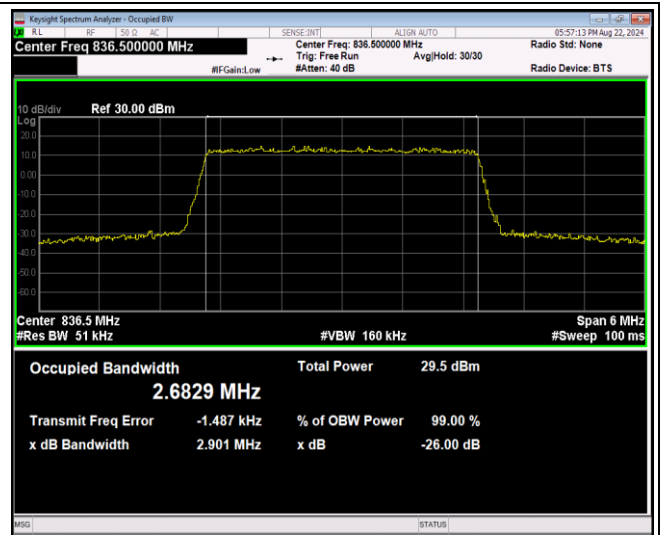

Band5-3MHz-16QAM-20635-15RB#0

Band5-3MHz-64QAM-20415-15RB#0

Band5-3MHz-64QAM-20525-15RB#0

Band5-3MHz-64QAM-20635-15RB#0

Band5-5MHz-QPSK-20425-25RB#0

Band5-5MHz-QPSK-20525-25RB#0

Band5-5MHz-QPSK-20625-25RB#0