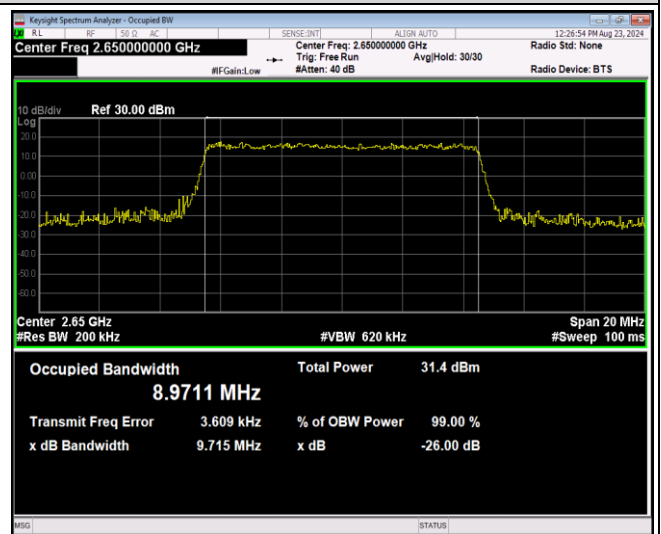

Band41-10MHz-16QAM-40090-50RB#0

Band41-10MHz-16QAM-40640-50RB#0