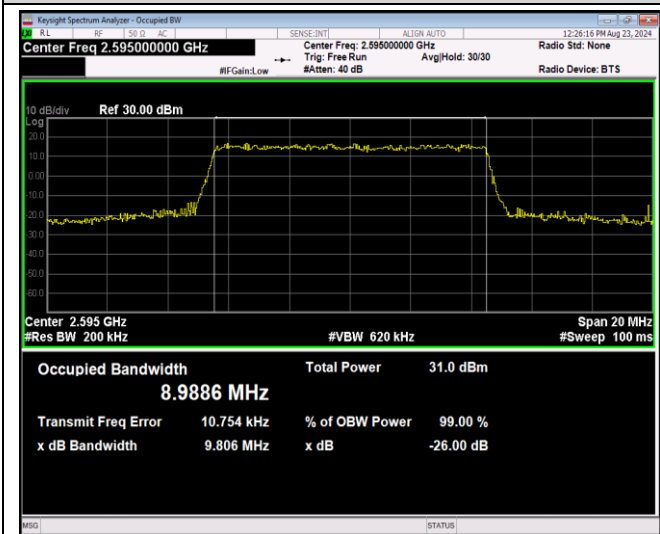

Band41-5MHz-16QAM-41215-25RB#0

Band41-5MHz-64QAM-40065-25RB#0

Band41-5MHz-64QAM-40640-25RB#0

Band41-5MHz-64QAM-41215-25RB#0

Band41-10MHz-QPSK-40090-50RB#0

Band41-10MHz-QPSK-40640-50RB#0

Band41-10MHz-QPSK-41190-50RB#0