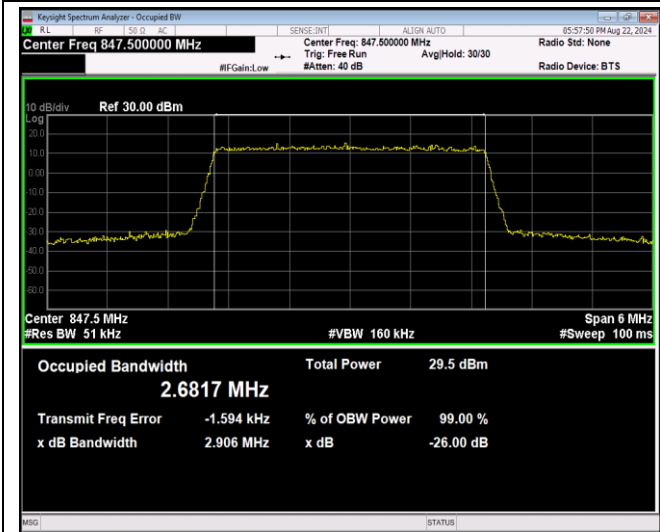

Band5-3MHz-16QAM-20635-15RB#0

Band5-3MHz-64QAM-20415-15RB#0

Band5-3MHz-64QAM-20525-15RB#0

Band5-3MHz-64QAM-20635-15RB#0

Band5-5MHz-QPSK-20425-25RB#0

Band5-5MHz-QPSK-20525-25RB#0

Band5-5MHz-QPSK-20625-25RB#0