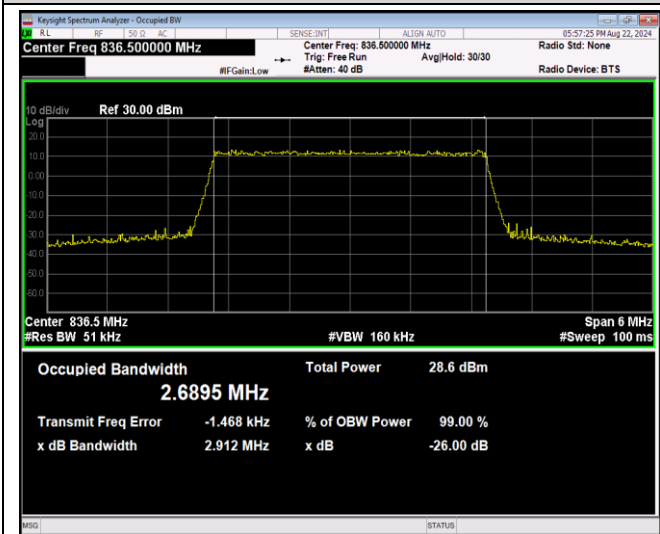

Band5-3MHz-16QAM-20635-15RB#0

Band5-3MHz-64QAM-20415-15RB#0

Band5-3MHz-64QAM-20525-15RB#0

Band5-3MHz-64QAM-20635-15RB#0

Band5-5MHz-QPSK-20425-25RB#0

Band5-5MHz-QPSK-20525-25RB#0

Band5-5MHz-QPSK-20625-25RB#0