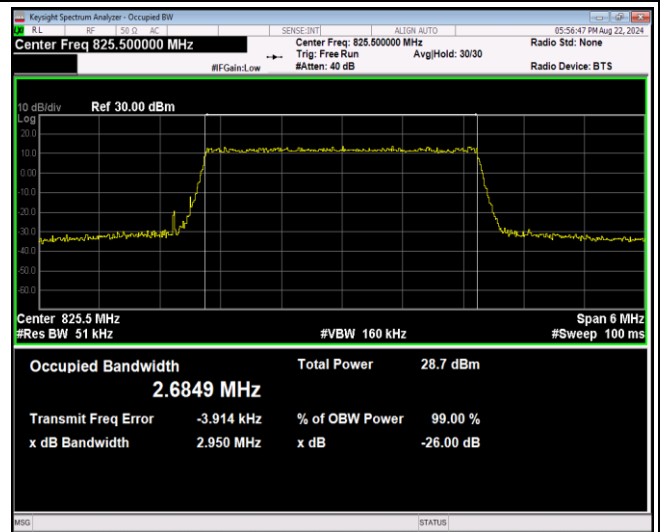

Band5-3MHz-16QAM-20635-15RB#0

Band5-3MHz-64QAM-20415-15RB#0

Band5-3MHz-64QAM-20525-15RB#0

Band5-3MHz-64QAM-20635-15RB#0

Band5-5MHz-QPSK-20425-25RB#0

Band5-5MHz-QPSK-20525-25RB#0

Band5-5MHz-QPSK-20625-25RB#0