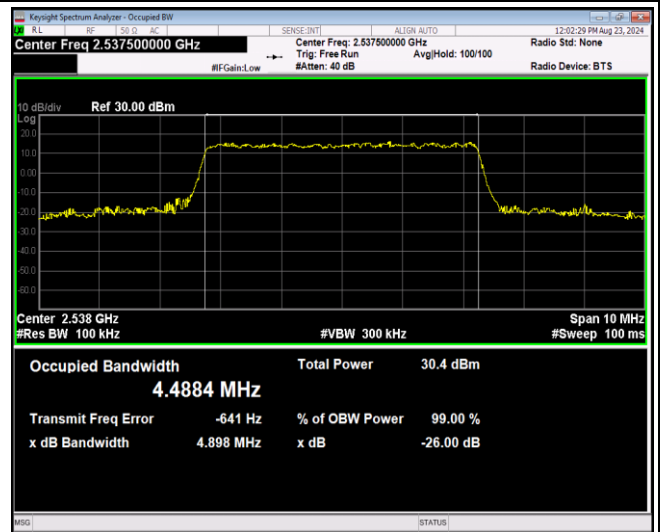

Band7-20MHz-64QAM-21100-100RB#0

Band7-20MHz-64QAM-21350-100RB#0

Band41-5MHz-QPSK-40065-25RB#0

Band41-5MHz-QPSK-40640-25RB#0

Band41-5MHz-QPSK-41215-25RB#0

Band41-5MHz-16QAM-40065-25RB#0

Band41-5MHz-16QAM-40640-25RB#0