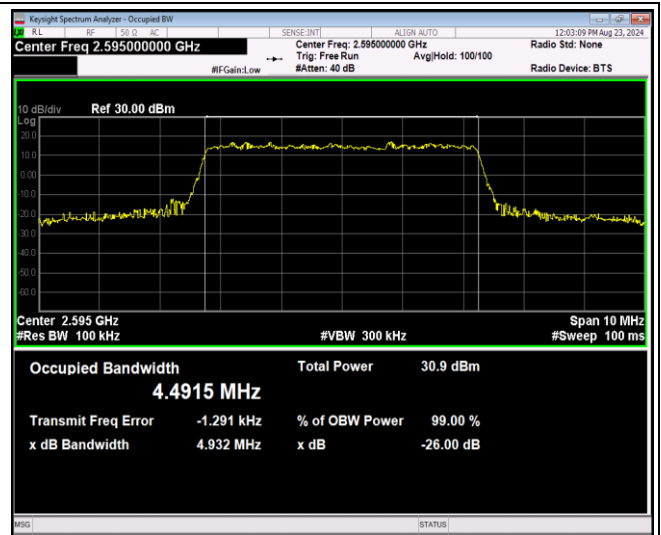

Band7-20MHz-64QAM-21100-100RB#0

Band7-20MHz-64QAM-21350-100RB#0

Band41-5MHz-QPSK-40065-25RB#0

Band41-5MHz-QPSK-40640-25RB#0

Band41-5MHz-QPSK-41215-25RB#0

Band41-5MHz-16QAM-40065-25RB#0

Band41-5MHz-16QAM-40640-25RB#0