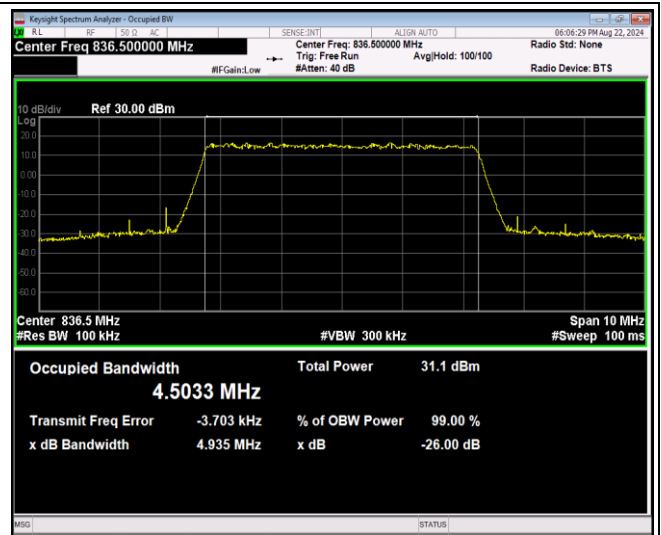

Band5-3MHz-16QAM-20635-15RB#0

Band5-3MHz-64QAM-20415-15RB#0

Band5-3MHz-64QAM-20525-15RB#0

Band5-3MHz-64QAM-20635-15RB#0

Band5-5MHz-QPSK-20425-25RB#0

Band5-5MHz-QPSK-20525-25RB#0

Band5-5MHz-QPSK-20625-25RB#0