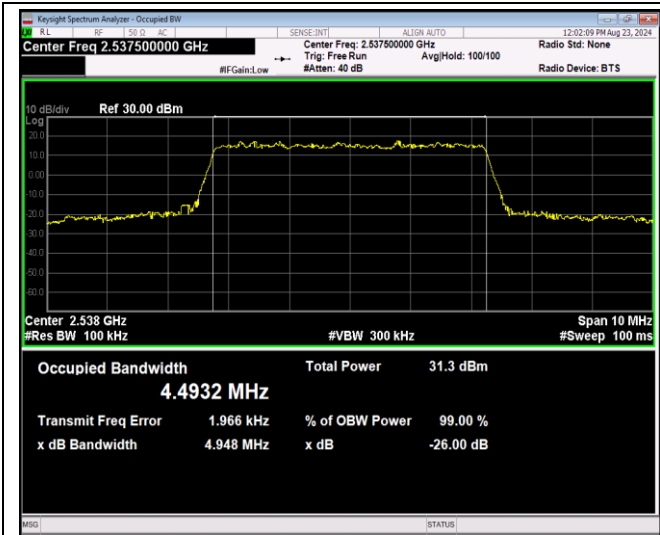

Band7-20MHz-64QAM-21100-100RB#0

Band7-20MHz-64QAM-21350-100RB#0

Band41-5MHz-QPSK-40065-25RB#0

Band41-5MHz-QPSK-40640-25RB#0

Band41-5MHz-QPSK-41215-25RB#0

Band41-5MHz-16QAM-40065-25RB#0

Band41-5MHz-16QAM-40640-25RB#0