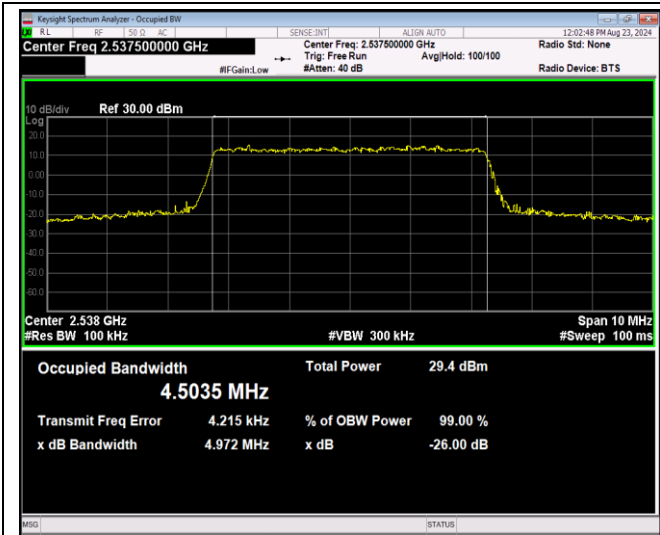

Band41-5MHz-64QAM-40065-25RB#0

Band41-5MHz-64QAM-41215-25RB#0