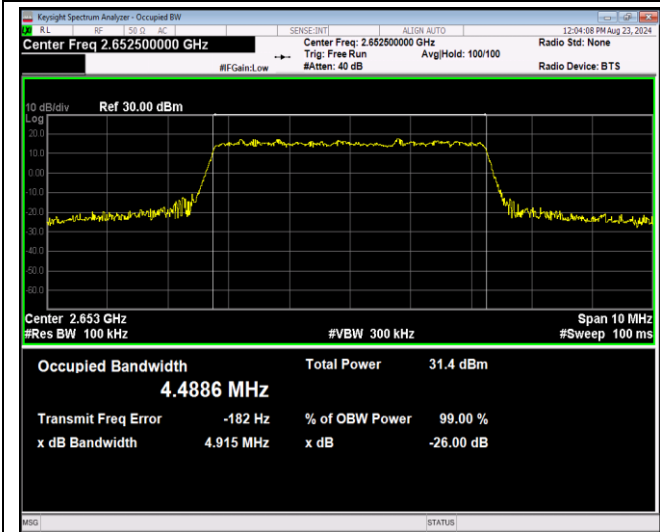

Band7-20MHz-64QAM-21100-100RB#0

Band7-20MHz-64QAM-21350-100RB#0

Band41-5MHz-QPSK-40065-25RB#0

Band41-5MHz-QPSK-40640-25RB#0

Band41-5MHz-QPSK-41215-25RB#0

Band41-5MHz-16QAM-40065-25RB#0

Band41-5MHz-16QAM-40640-25RB#0