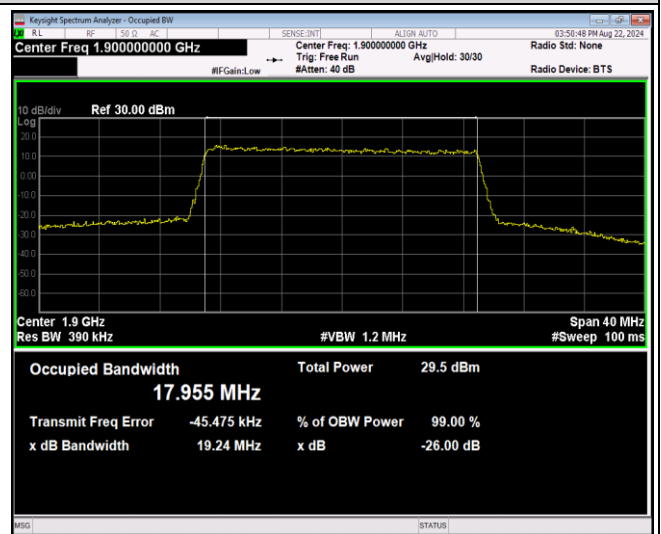

Band2-20MHz-16QAM-19100-100RB#0

Band2-20MHz-64QAM-18700-100RB#0

Band2-20MHz-64QAM-18900-100RB#0

Band2-20MHz-64QAM-19100-100RB#0

Band4-1.4MHz-QPSK-19957-6RB#0

Band4-1.4MHz-QPSK-20175-6RB#0

Band4-1.4MHz-QPSK-20393-6RB#0