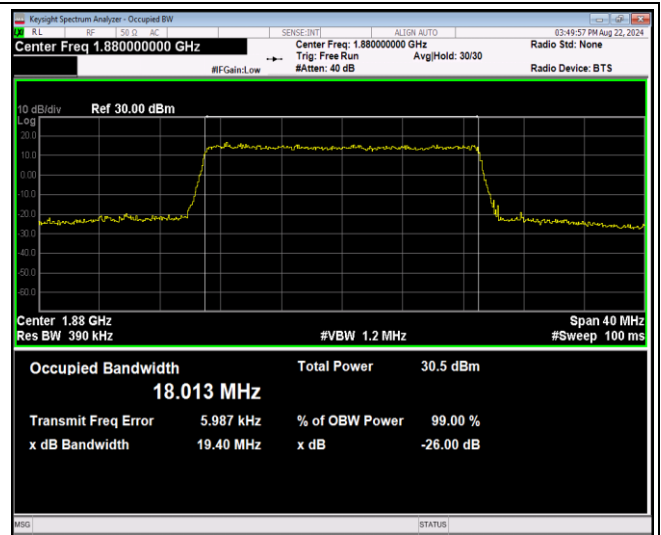

Band2-20MHz-16QAM-19100-100RB#0

Band2-20MHz-64QAM-18700-100RB#0

Band2-20MHz-64QAM-18900-100RB#0

Band2-20MHz-64QAM-19100-100RB#0

Band4-1.4MHz-QPSK-19957-6RB#0

Band4-1.4MHz-QPSK-20175-6RB#0

Band4-1.4MHz-QPSK-20393-6RB#0