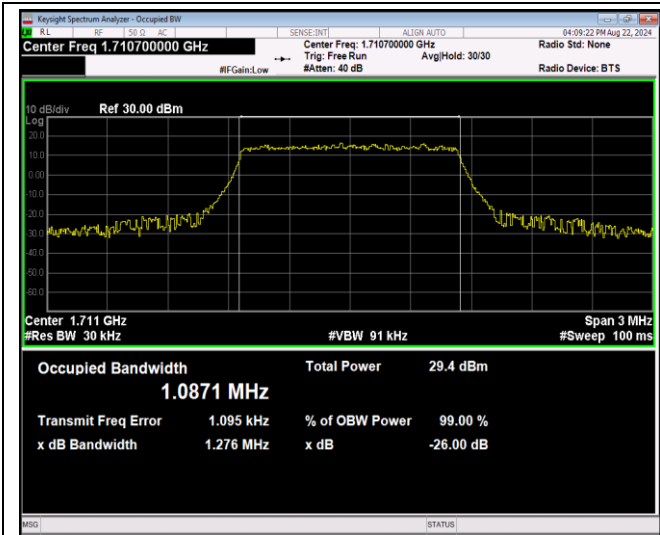

Band2-20MHz-16QAM-19100-100RB#0

Band2-20MHz-64QAM-18700-100RB#0

Band2-20MHz-64QAM-18900-100RB#0

Band2-20MHz-64QAM-19100-100RB#0

Band4-1.4MHz-QPSK-19957-6RB#0

Band4-1.4MHz-QPSK-20175-6RB#0

Band4-1.4MHz-QPSK-20393-6RB#0