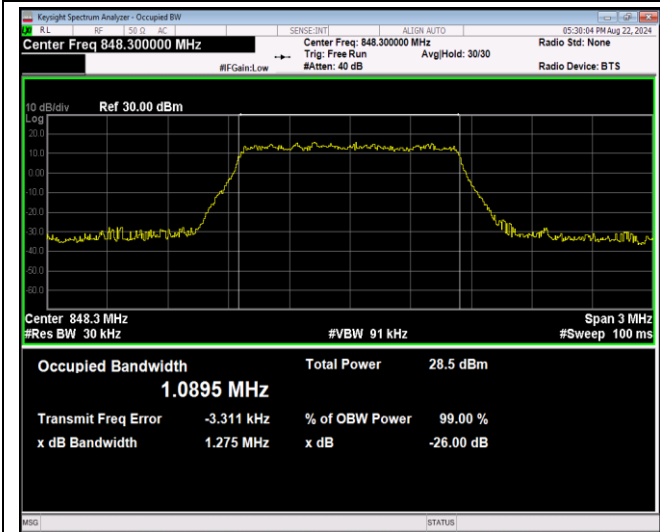

Band5-1.4MHz-16QAM-20643-6RB#0

Band5-1.4MHz-64QAM-20407-6RB#0

Band5-1.4MHz-64QAM-20525-6RB#0

Band5-1.4MHz-64QAM-20643-6RB#0

Band5-3MHz-QPSK-20415-15RB#0

Band5-3MHz-QPSK-20525-15RB#0

Band5-3MHz-QPSK-20635-15RB#0