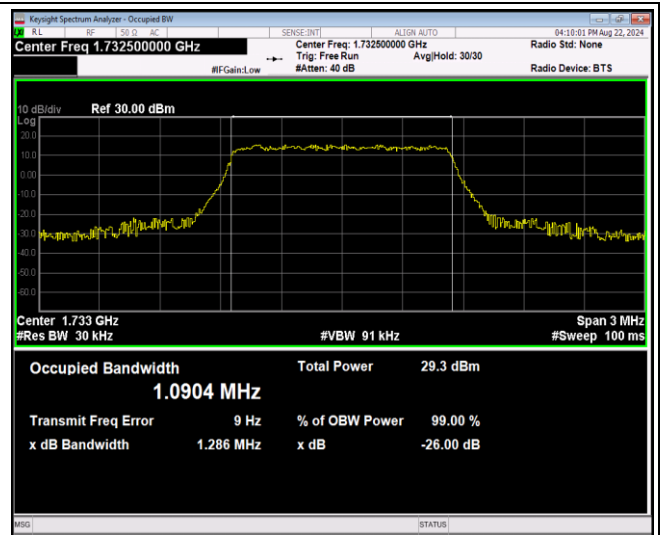

Band2-20MHz-16QAM-19100-100RB#0

Band2-20MHz-64QAM-18700-100RB#0

Band2-20MHz-64QAM-18900-100RB#0

Band2-20MHz-64QAM-19100-100RB#0

Band4-1.4MHz-QPSK-19957-6RB#0

Band4-1.4MHz-QPSK-20175-6RB#0

Band4-1.4MHz-QPSK-20393-6RB#0