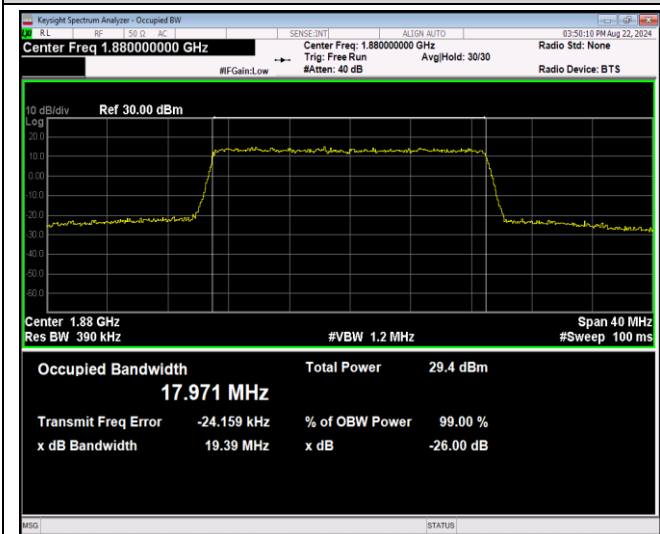

Band2-20MHz-16QAM-19100-100RB#0

Band2-20MHz-64QAM-18700-100RB#0

Band2-20MHz-64QAM-18900-100RB#0

Band2-20MHz-64QAM-19100-100RB#0

Band4-1.4MHz-QPSK-19957-6RB#0

Band4-1.4MHz-QPSK-20175-6RB#0

Band4-1.4MHz-QPSK-20393-6RB#0