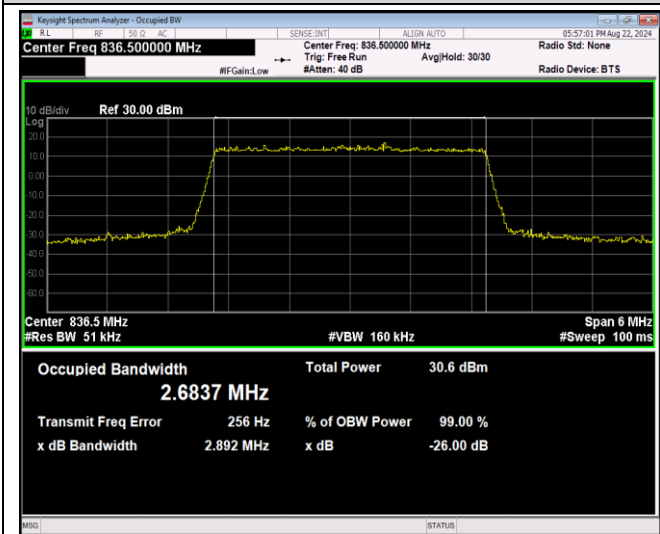

Band5-1.4MHz-16QAM-20643-6RB#0

Band5-1.4MHz-64QAM-20407-6RB#0

Band5-1.4MHz-64QAM-20525-6RB#0

Band5-1.4MHz-64QAM-20643-6RB#0

Band5-3MHz-QPSK-20415-15RB#0

Band5-3MHz-QPSK-20525-15RB#0

Band5-3MHz-QPSK-20635-15RB#0