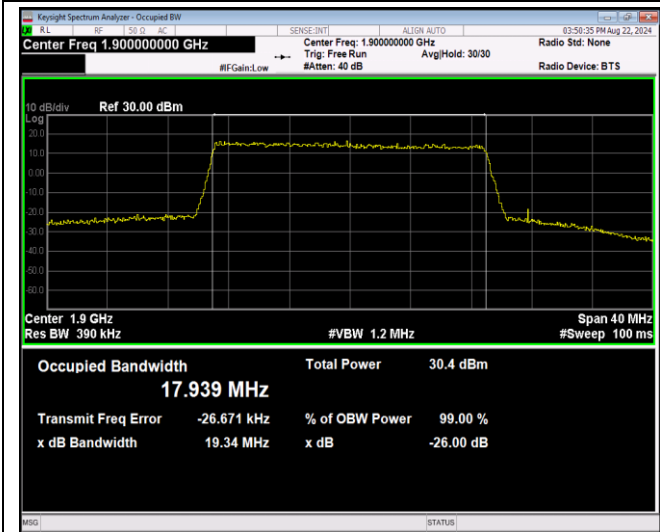

Band2-20MHz-16QAM-19100-100RB#0

Band2-20MHz-64QAM-18700-100RB#0

Band2-20MHz-64QAM-18900-100RB#0

Band2-20MHz-64QAM-19100-100RB#0

Band4-1.4MHz-QPSK-19957-6RB#0

Band4-1.4MHz-QPSK-20175-6RB#0

Band4-1.4MHz-QPSK-20393-6RB#0