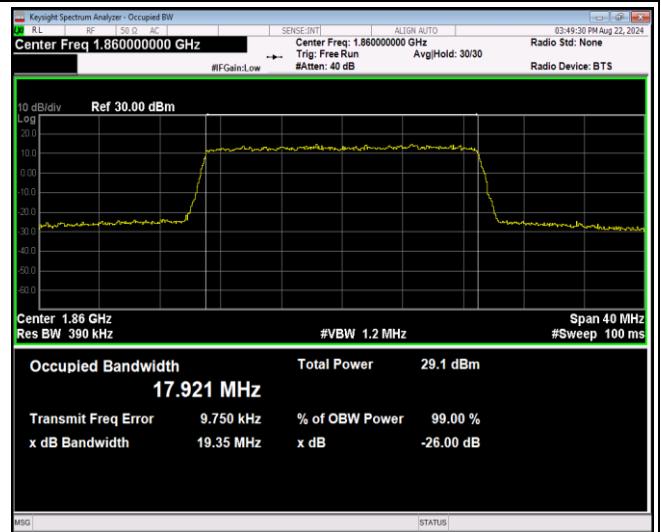

Band2-20MHz-16QAM-19100-100RB#0

Band2-20MHz-64QAM-18700-100RB#0

Band2-20MHz-64QAM-18900-100RB#0

Band2-20MHz-64QAM-19100-100RB#0

Band4-1.4MHz-QPSK-19957-6RB#0

Band4-1.4MHz-QPSK-20175-6RB#0

Band4-1.4MHz-QPSK-20393-6RB#0