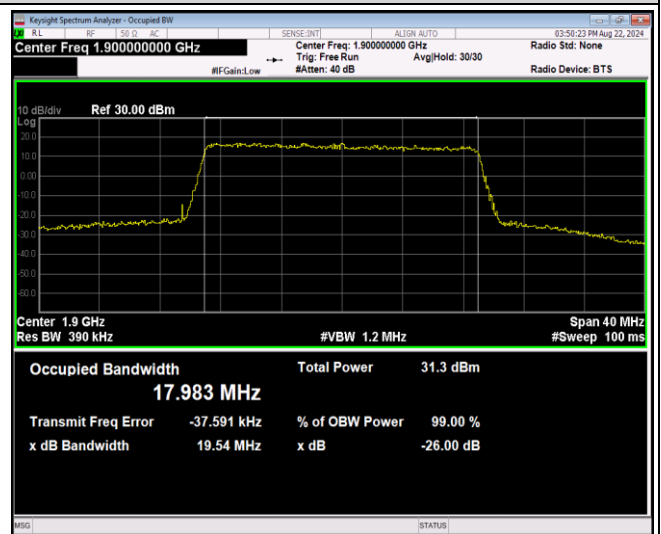

Band2-15MHz-64QAM-18675-75RB#0

Band2-15MHz-64QAM-18900-75RB#0

Band2-15MHz-64QAM-19125-75RB#0

Band2-20MHz-QPSK-18700-100RB#0

Band2-20MHz-QPSK-18900-100RB#0

Band2-20MHz-QPSK-19100-100RB#0

Band2-20MHz-16QAM-18700-100RB#0