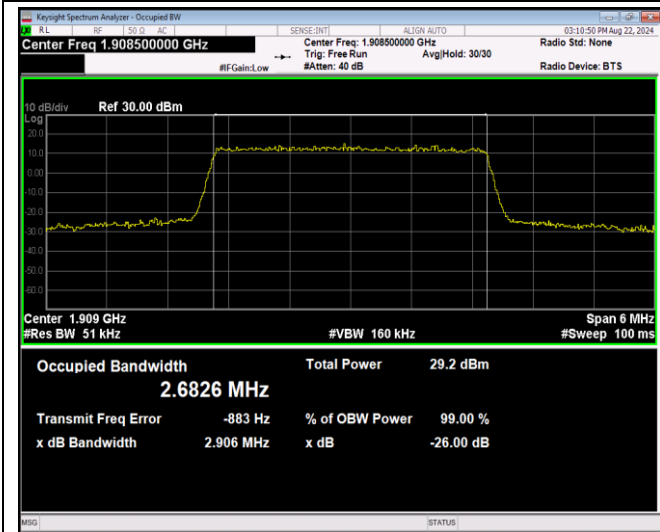

Test Graphs

Band2-3MHz-16QAM-19185-15RB#0

Band2-3MHz-64QAM-18615-15RB#0

Band2-3MHz-64QAM-18900-15RB#0

Band2-3MHz-64QAM-19185-15RB#0

Band2-5MHz-QPSK-18625-25RB#0

Band2-5MHz-QPSK-18900-25RB#0

Band2-5MHz-QPSK-19175-25RB#0