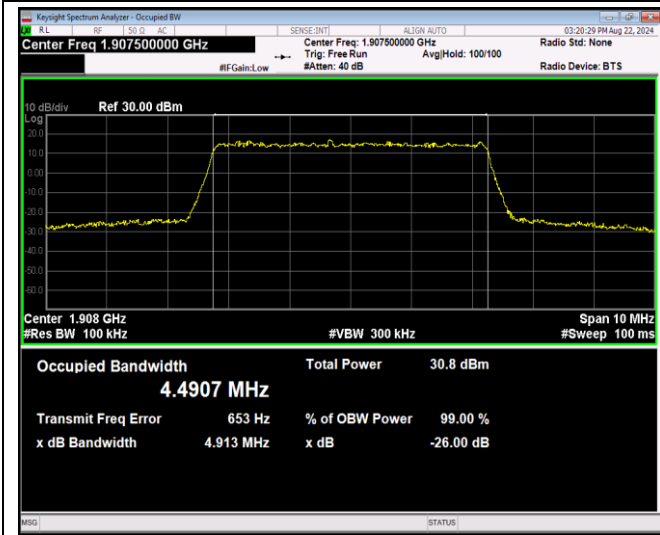

Band2-5MHz-QPSK-19175-25RB#0

Band2-5MHz-16QAM-18900-25RB#0