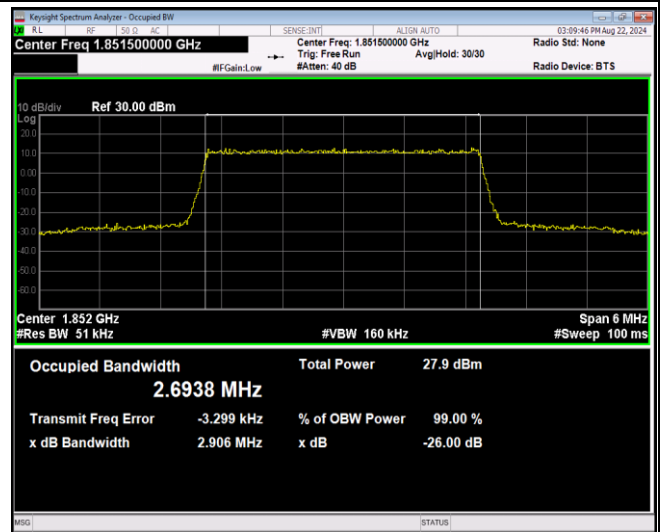

Test Graphs

Band2-3MHz-16QAM-19185-15RB#0

Band2-3MHz-64QAM-18615-15RB#0

Band2-3MHz-64QAM-18900-15RB#0

Band2-3MHz-64QAM-19185-15RB#0

Band2-5MHz-QPSK-18625-25RB#0

Band2-5MHz-QPSK-18900-25RB#0

Band2-5MHz-QPSK-19175-25RB#0