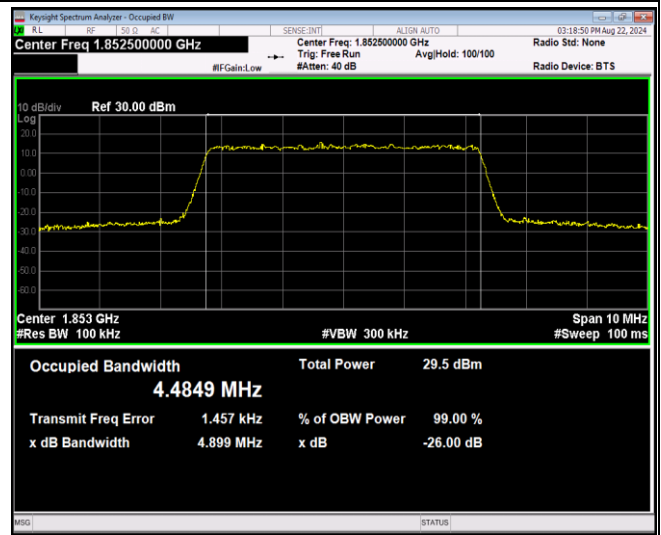

Band2-5MHz-16QAM-18625-25RB#0

Band2-5MHz-16QAM-19175-25RB#0