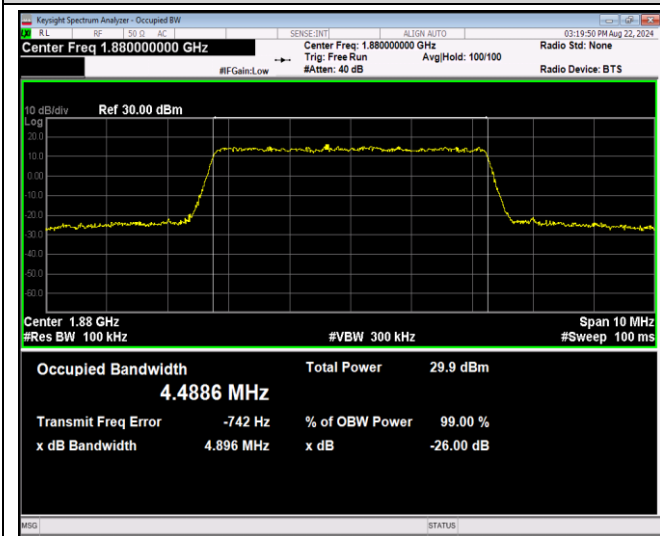

Band2-5MHz-16QAM-18900-25RB#0

Band2-5MHz-64QAM-18625-25RB#0