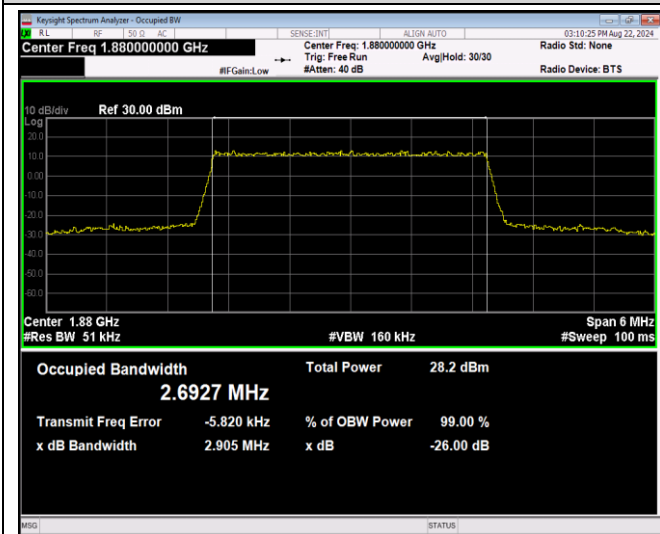

Test Graphs

Band2-3MHz-16QAM-19185-15RB#0

Band2-3MHz-64QAM-18615-15RB#0

Band2-3MHz-64QAM-18900-15RB#0

Band2-3MHz-64QAM-19185-15RB#0

Band2-5MHz-QPSK-18625-25RB#0

Band2-5MHz-QPSK-18900-25RB#0

Band2-5MHz-QPSK-19175-25RB#0