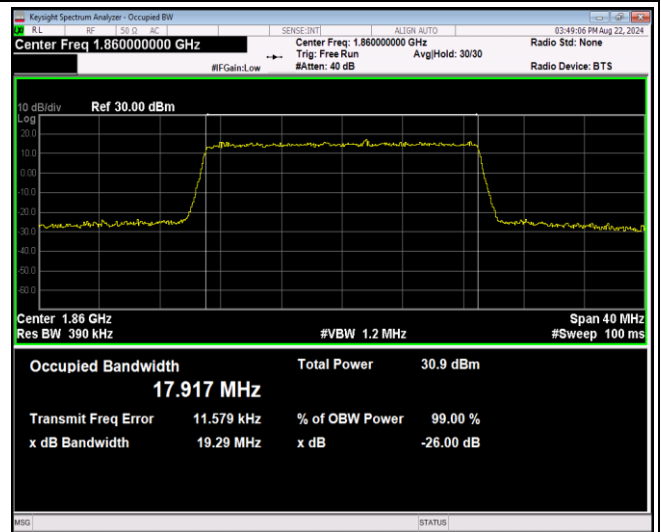

Band2-15MHz-64QAM-18675-75RB#0

Band2-15MHz-64QAM-18900-75RB#0

Band2-15MHz-64QAM-19125-75RB#0

Band2-20MHz-QPSK-18700-100RB#0

Band2-20MHz-QPSK-18900-100RB#0

Band2-20MHz-QPSK-19100-100RB#0

Band2-20MHz-16QAM-18700-100RB#0