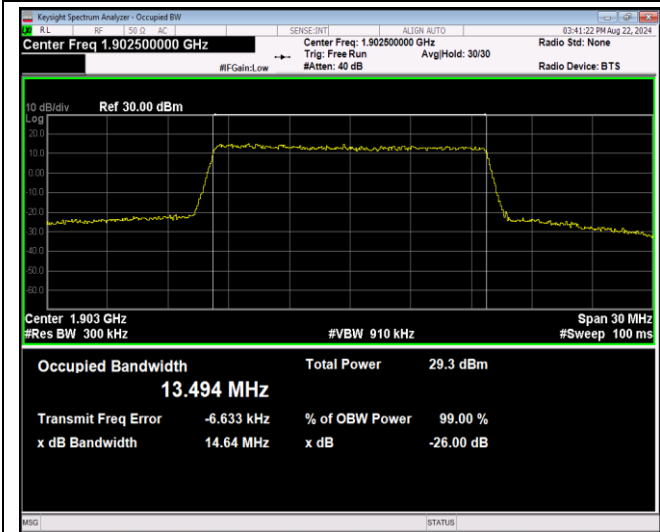

Band2-15MHz-64QAM-18675-75RB#0

Band2-15MHz-64QAM-18900-75RB#0

Band2-15MHz-64QAM-19125-75RB#0

Band2-20MHz-QPSK-18700-100RB#0

Band2-20MHz-QPSK-18900-100RB#0

Band2-20MHz-QPSK-19100-100RB#0

Band2-20MHz-16QAM-18700-100RB#0