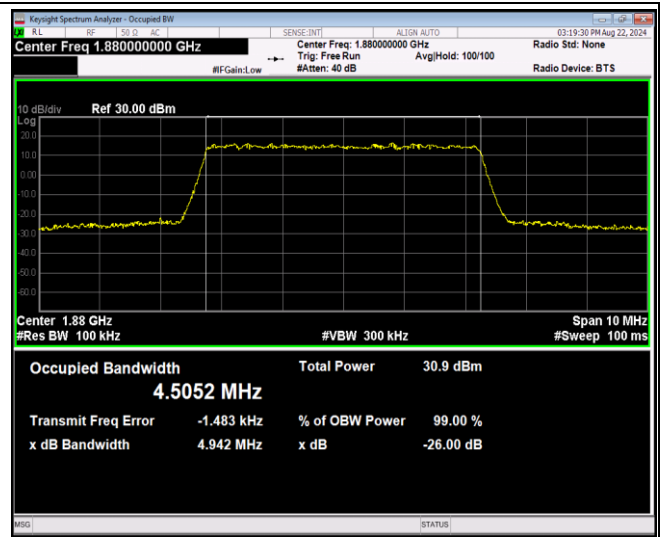

Test Graphs

Band2-3MHz-16QAM-19185-15RB#0

Band2-3MHz-64QAM-18615-15RB#0

Band2-3MHz-64QAM-18900-15RB#0

Band2-3MHz-64QAM-19185-15RB#0

Band2-5MHz-QPSK-18625-25RB#0

Band2-5MHz-QPSK-18900-25RB#0

Band2-5MHz-QPSK-19175-25RB#0