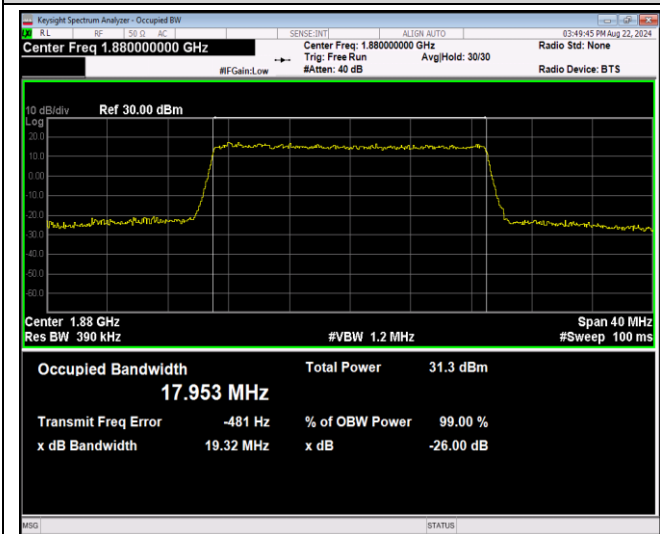

Band2-15MHz-64QAM-18675-75RB#0

Band2-15MHz-64QAM-18900-75RB#0

Band2-15MHz-64QAM-19125-75RB#0

Band2-20MHz-QPSK-18700-100RB#0

Band2-20MHz-QPSK-18900-100RB#0

Band2-20MHz-QPSK-19100-100RB#0

Band2-20MHz-16QAM-18700-100RB#0