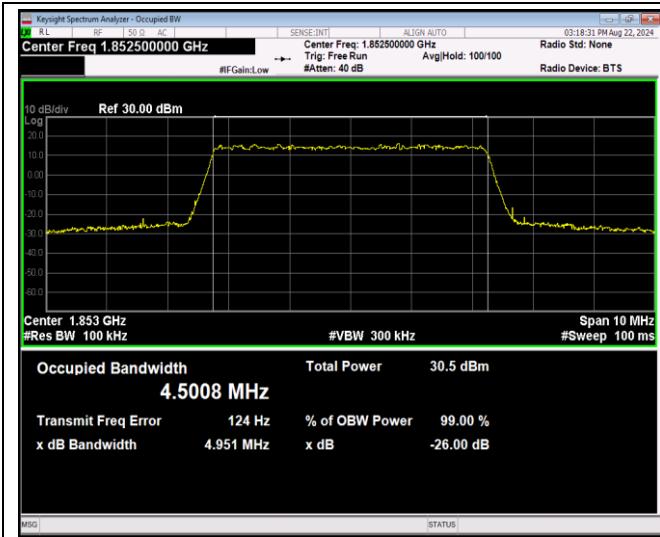

Test Graphs

Band2-3MHz-16QAM-19185-15RB#0

Band2-3MHz-64QAM-18615-15RB#0

Band2-3MHz-64QAM-18900-15RB#0

Band2-3MHz-64QAM-19185-15RB#0

Band2-5MHz-QPSK-18625-25RB#0

Band2-5MHz-QPSK-18900-25RB#0

Band2-5MHz-QPSK-19175-25RB#0