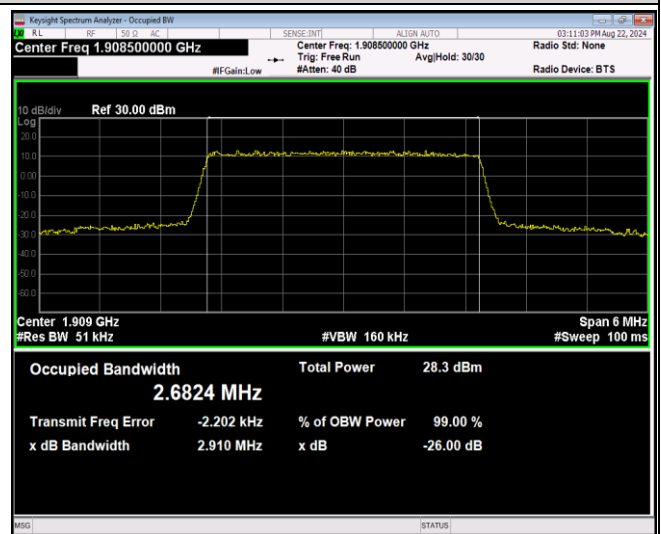

Test Graphs

Band2-3MHz-16QAM-19185-15RB#0

Band2-3MHz-64QAM-18615-15RB#0

Band2-3MHz-64QAM-18900-15RB#0

Band2-3MHz-64QAM-19185-15RB#0

Band2-5MHz-QPSK-18625-25RB#0

Band2-5MHz-QPSK-18900-25RB#0

Band2-5MHz-QPSK-19175-25RB#0