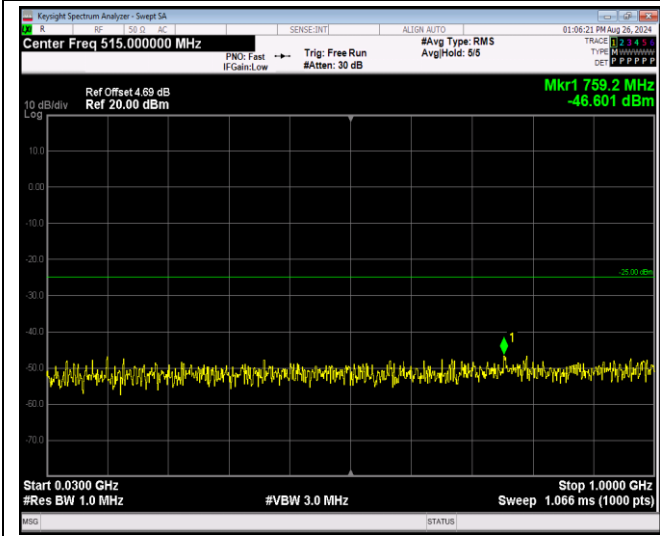

Project No.: JYTSZR2407075

Band7-5MHz-16QAM-21100-1RB#0-Range1:30~1000 MHz

Band7-5MHz-16QAM-21100-1RB#0-Range2:1000~26 500MHz

Band7-5MHz-16QAM-21425-1RB#0-Range1:30~1000 MHz

Band7-5MHz-16QAM-21425-1RB#0-Range2:1000~26 500MHz