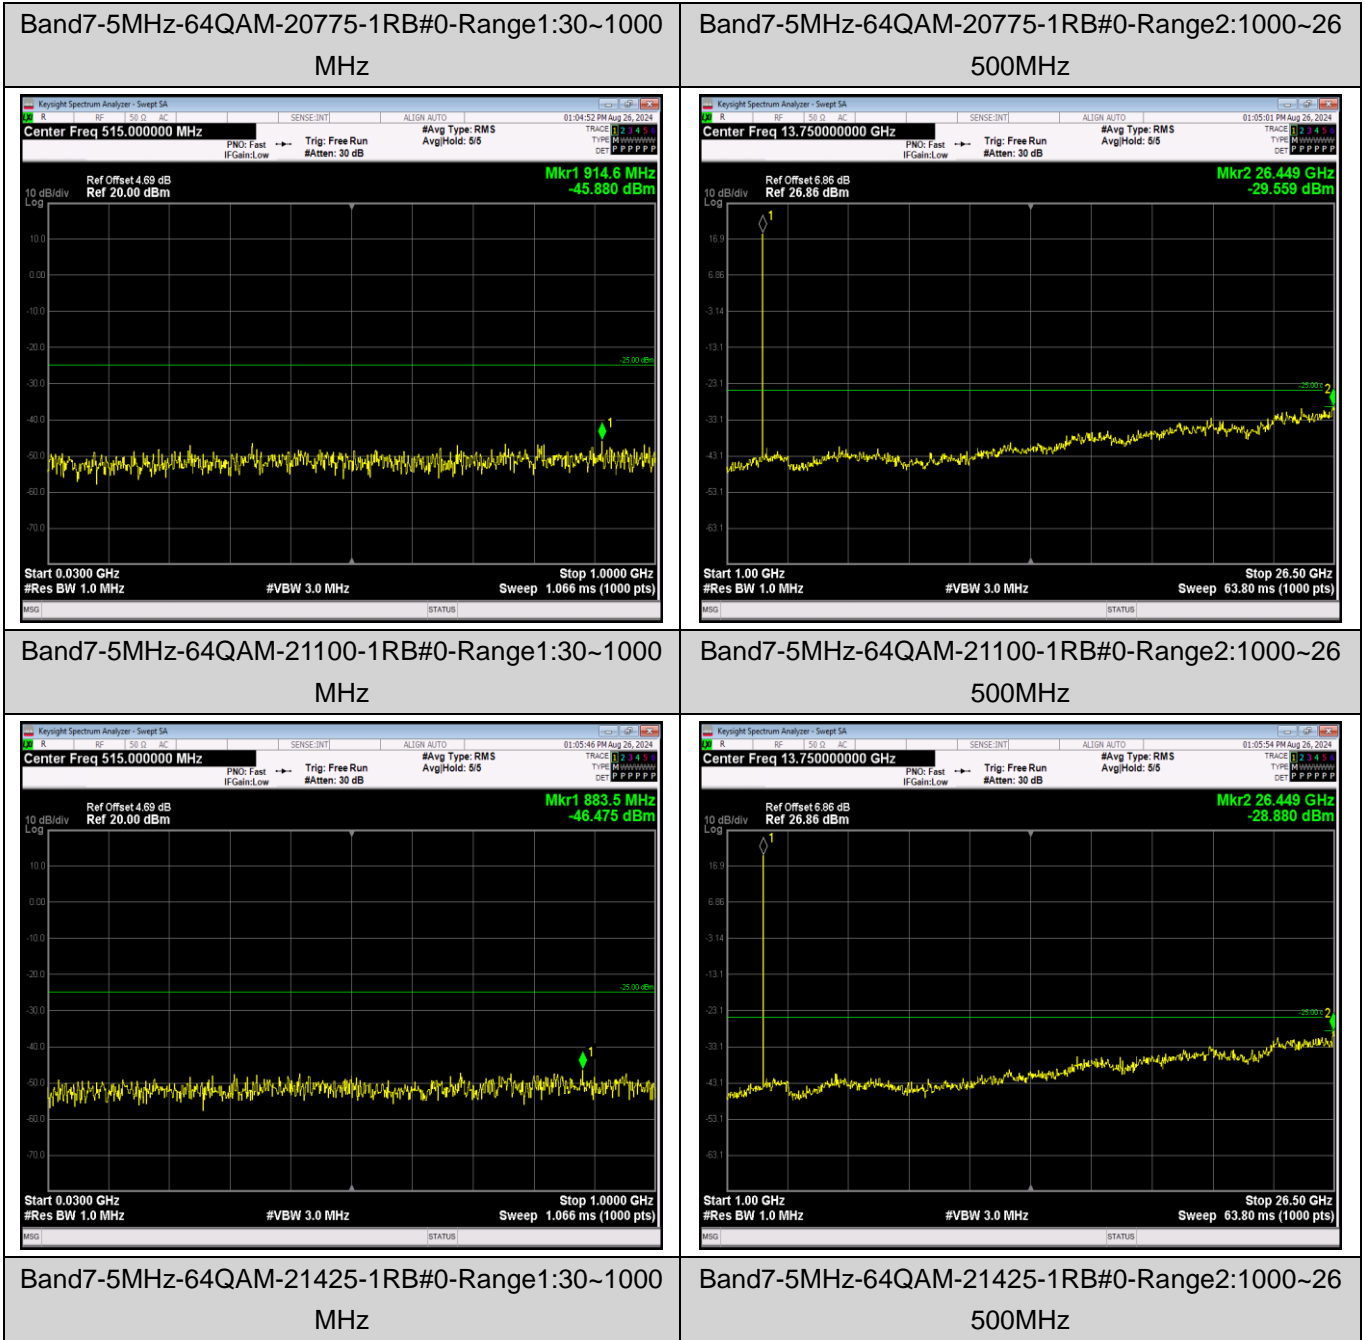

Project No.: JYTSZR2407075

Band7-5MHz-16QAM-21100-1RB#0-Range1:30~1000 MHz

Band7-5MHz-16QAM-21100-1RB#0-Range2:1000~26 500MHz

Band7-5MHz-16QAM-21425-1RB#0-Range1:30~1000 MHz

Band7-5MHz-16QAM-21425-1RB#0-Range2:1000~26 500MHz

Band7-5MHz-16QAM-21425-1RB#0-Range1:30~1000 MHz

Band7-5MHz-16QAM-21425-1RB#0-Range2:1000~26 500MHz

Band7-20MHz-QPSK-20850-1RB#0-Range1:30~1000 MHz

Band7-20MHz-QPSK-20850-1RB#0-Range2:1000~26 500MHz

Band7-20MHz-QPSK-21100-1RB#0-Range1:30~1000 MHz