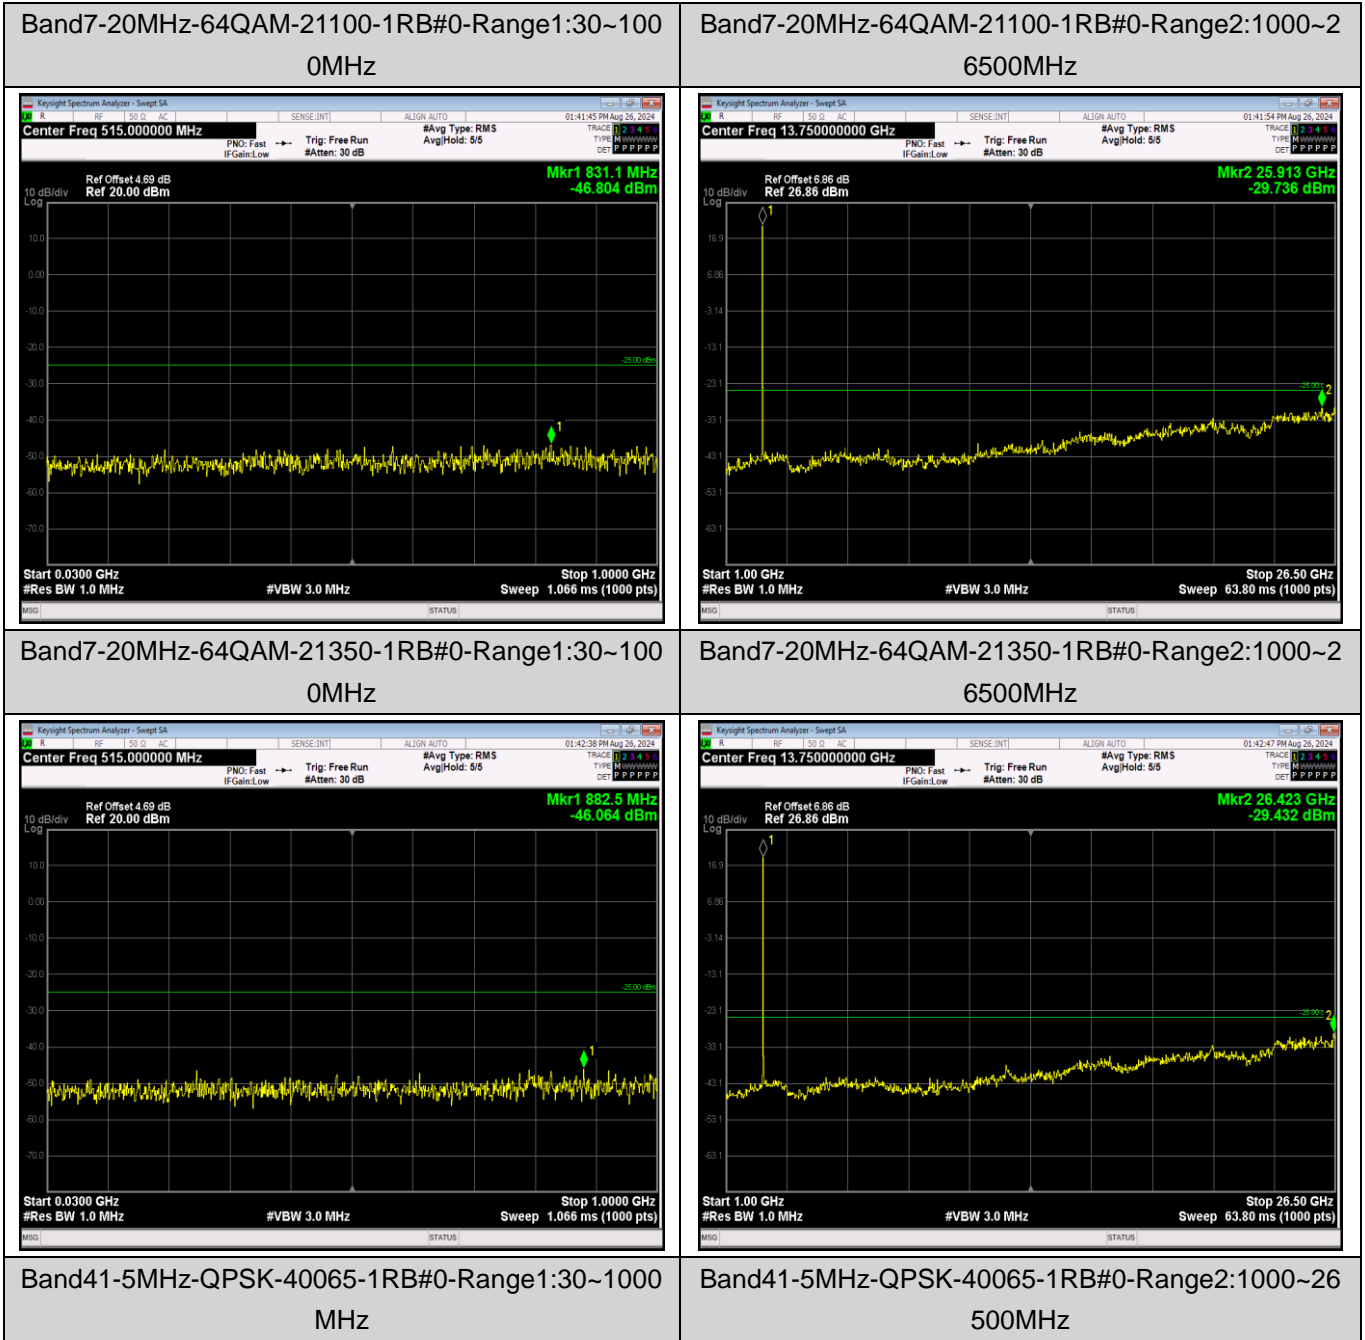

Band7-5MHz-16QAM-21425-1RB#0-Range1:30~1000 MHz

Band7-5MHz-16QAM-21425-1RB#0-Range2:1000~26 500MHz

Band7-20MHz-QPSK-20850-1RB#0-Range1:30~1000 MHz

Band7-20MHz-QPSK-20850-1RB#0-Range2:1000~26 500MHz

Band7-20MHz-QPSK-21100-1RB#0-Range1:30~1000 MHz

Band7-20MHz-QPSK-21100-1RB#0-Range2:1000~26 500MHz

Band7-20MHz-16QAM-21350-1RB#0-Range1:30~100
 0MHz

Band7-20MHz-16QAM-21350-1RB#0-Range2:1000~2
 6500MHz

Band7-20MHz-64QAM-20850-1RB#0-Range1:30~100
 0MHz

Band7-20MHz-64QAM-20850-1RB#0-Range2:1000~2
 6500MHz

Band41-5MHz-QPSK-40640-1RB#0-Range1:30~1000 MHz

Band41-5MHz-QPSK-40640-1RB#0-Range2:1000~26 500MHz

Band41-5MHz-QPSK-41215-1RB#0-Range1:30~1000 MHz

Band41-5MHz-QPSK-41215-1RB#0-Range2:1000~26 500MHz