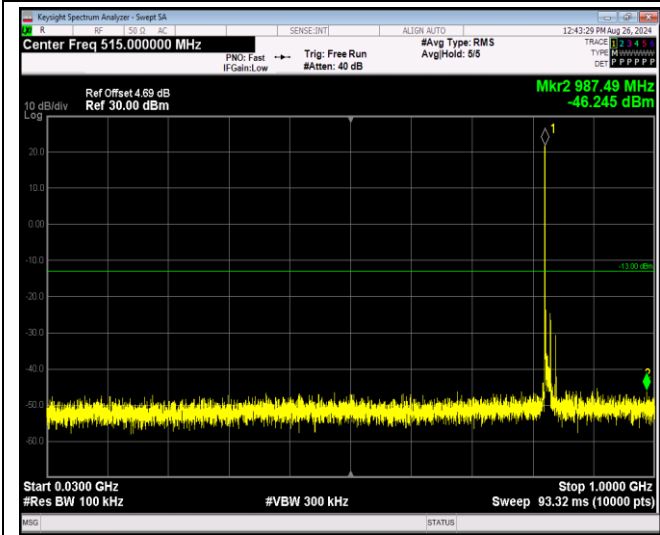

Band5-1.4MHz-64QAM-20643-1RB#0-Range2:1000~10000MHz

Band5-10MHz-16QAM-20450-1RB#0-Range1:30~100
 0MHz

Band5-10MHz-16QAM-20450-1RB#0-Range2:1000~1
 0000MHz

Band5-10MHz-16QAM-20525-1RB#0-Range1:30~100
 0MHz