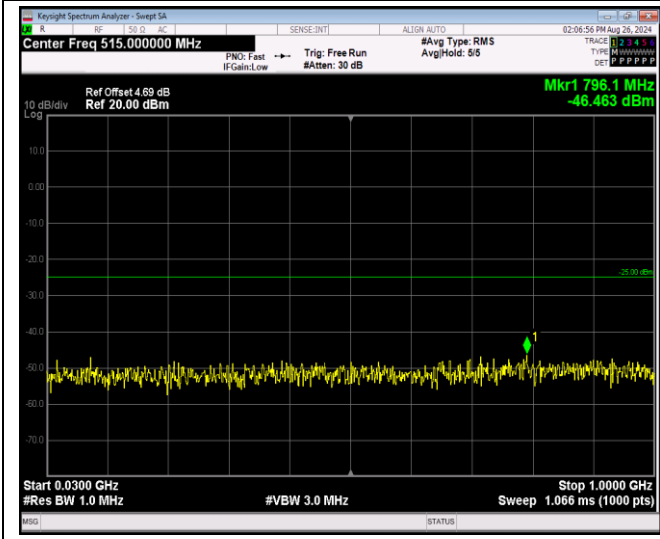

Band41-5MHz-64QAM-40065-1RB#0-Range1:30~100
 OMHz

Band41-5MHz-64QAM-40065-1RB#0-Range2:1000~2
 6500MHz

Band41-5MHz-64QAM-40640-1RB#0-Range1:30~100
 OMHz

Band41-5MHz-64QAM-40640-1RB#0-Range2:1000~2
 6500MHz