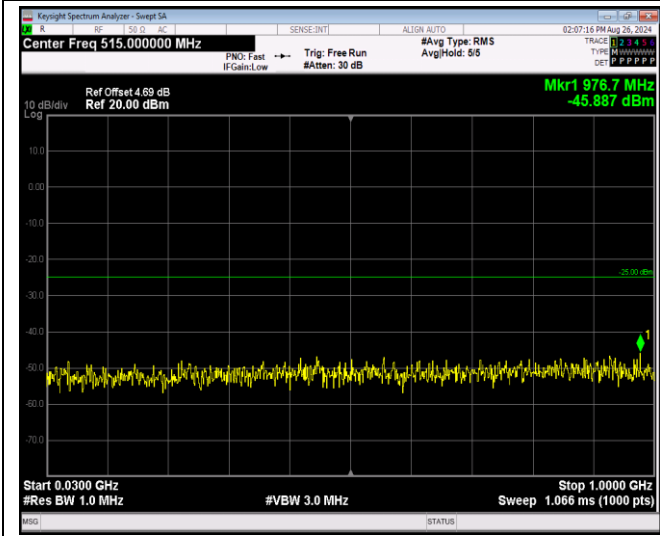

Band7-20MHz-64QAM-20850-1RB#0-Range2:1000~2
 6500MHz

Band41-5MHz-QPSK-40640-1RB#0-Range1:30~1000 MHz

Band41-5MHz-QPSK-40640-1RB#0-Range2:1000~26 500MHz

Band41-5MHz-QPSK-41215-1RB#0-Range1:30~1000 MHz

Band41-5MHz-QPSK-41215-1RB#0-Range2:1000~26 500MHz