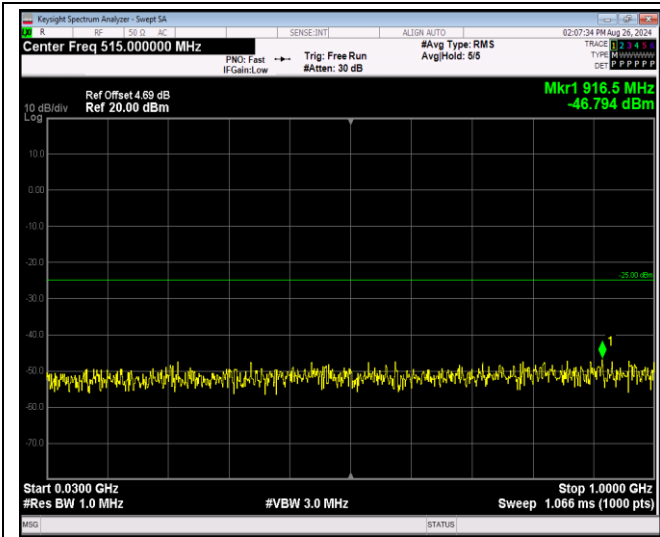

Band7-20MHz-64QAM-20850-1RB#0-Range2:1000~2
 6500MHz

Band41-5MHz-QPSK-40640-1RB#0-Range1:30~1000 MHz

Band41-5MHz-QPSK-40640-1RB#0-Range2:1000~26 500MHz

Band41-5MHz-QPSK-41215-1RB#0-Range1:30~1000 MHz

Band41-5MHz-QPSK-41215-1RB#0-Range2:1000~26 500MHz