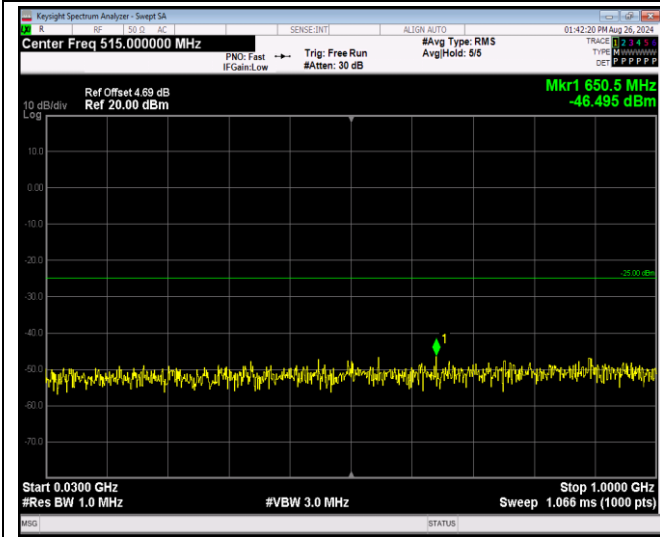

Band7-20MHz-QPSK-21100-1RB#0-Range2:1000~26 500MHz

Band7-20MHz-16QAM-21350-1RB#0-Range1:30~100
 0MHz

Band7-20MHz-16QAM-21350-1RB#0-Range2:1000~2
 6500MHz

Band7-20MHz-64QAM-20850-1RB#0-Range1:30~100
 0MHz