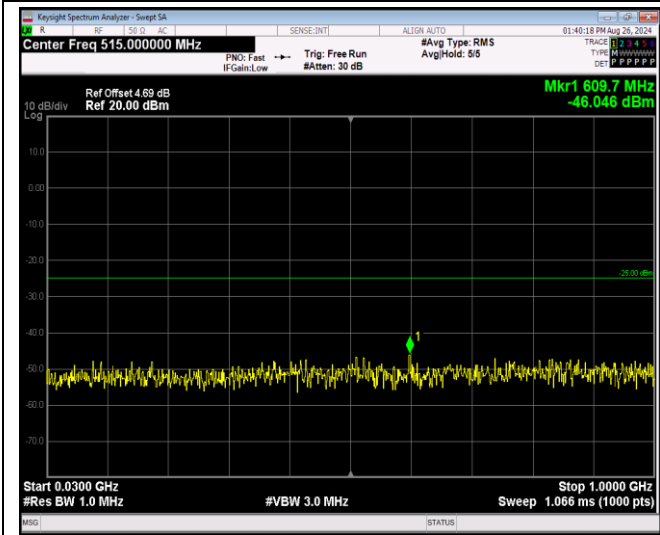

Band7-5MHz-16QAM-21425-1RB#0-Range1:30~1000 MHz

Band7-5MHz-16QAM-21425-1RB#0-Range2:1000~26 500MHz

Band7-20MHz-QPSK-20850-1RB#0-Range1:30~1000 MHz

Band7-20MHz-QPSK-20850-1RB#0-Range2:1000~26 500MHz

Band7-20MHz-QPSK-21100-1RB#0-Range1:30~1000 MHz