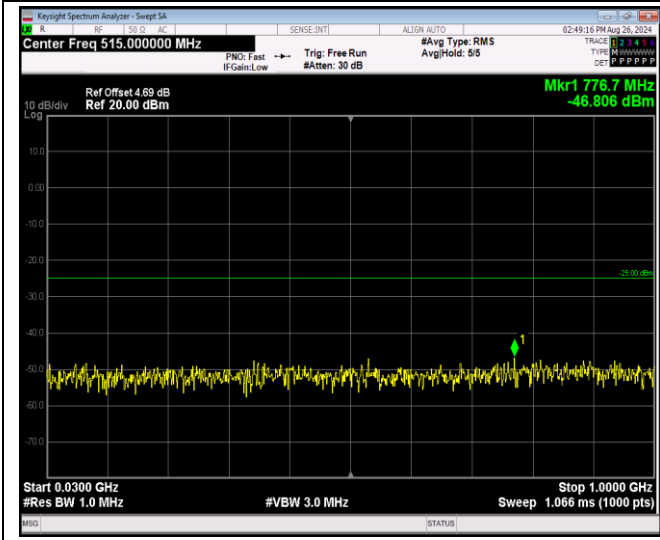

Project No.: JYTSZR2407075

Band41-20MHz-QPSK-41140-1RB#0-Range1:30~100
 0MHz

Band41-20MHz-QPSK-41140-1RB#0-Range2:1000~2
 6500MHz

Band41-20MHz-16QAM-40140-1RB#0-Range1:30~10
 00MHz

Band41-20MHz-16QAM-40140-1RB#0-Range2:1000~
 26500MHz