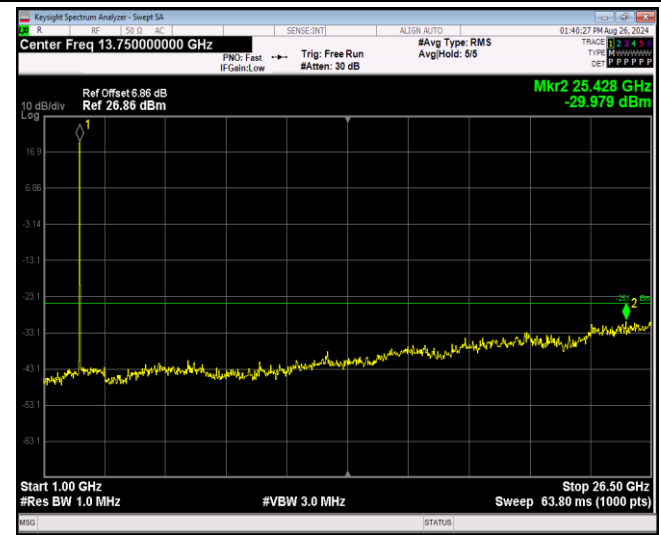

Band7-5MHz-16QAM-21425-1RB#0-Range1:30~1000 MHz

Band7-5MHz-16QAM-21425-1RB#0-Range2:1000~26 500MHz

Band7-20MHz-QPSK-20850-1RB#0-Range1:30~1000 MHz

Band7-20MHz-QPSK-20850-1RB#0-Range2:1000~26 500MHz

Band7-20MHz-QPSK-21100-1RB#0-Range1:30~1000 MHz