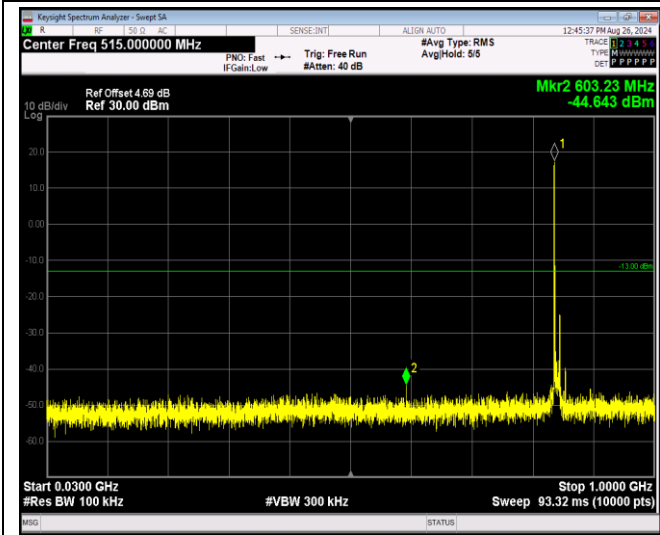

Project No.: JYTSZR2407075

Band5-10MHz-64QAM-20600-1RB#0-Range1:30~100 OMHz

Band5-10MHz-64QAM-20600-1RB#0-Range2:1000~10000MHz

Band7-5MHz-QPSK-20775-1RB#0-Range1:30~1000 MHz

Band7-5MHz-QPSK-20775-1RB#0-Range2:1000~26500MHz