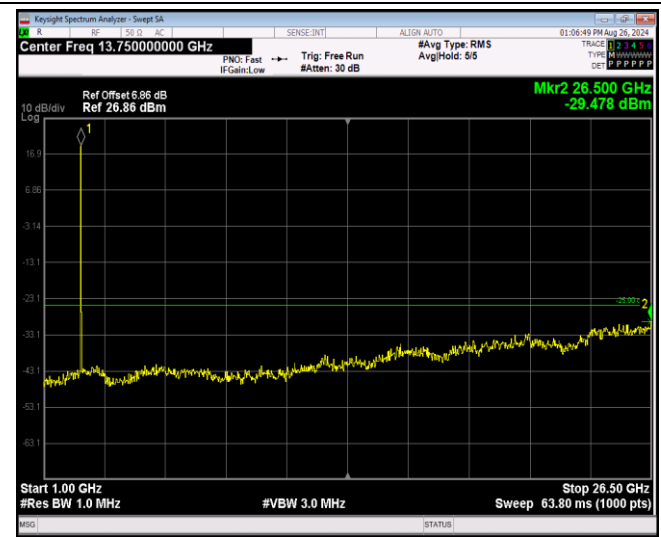

Band7-5MHz-16QAM-21425-1RB#0-Range1:30~1000 MHz

Band7-5MHz-16QAM-21425-1RB#0-Range2:1000~26 500MHz

Band7-20MHz-QPSK-20850-1RB#0-Range1:30~1000 MHz

Band7-20MHz-QPSK-20850-1RB#0-Range2:1000~26 500MHz

Band7-20MHz-QPSK-21100-1RB#0-Range1:30~1000 MHz