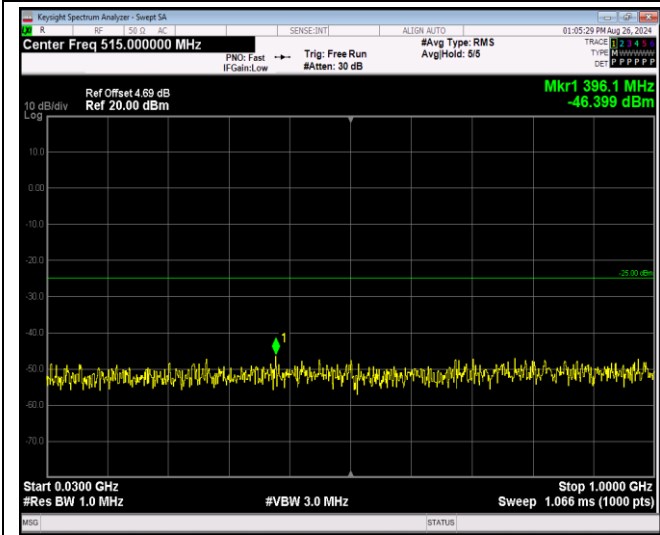

Project No.: JYTSZR2407075

Band7-5MHz-16QAM-21100-1RB#0-Range1:30~1000 MHz

Band7-5MHz-16QAM-21100-1RB#0-Range2:1000~26 500MHz

Band7-5MHz-16QAM-21425-1RB#0-Range1:30~1000 MHz

Band7-5MHz-16QAM-21425-1RB#0-Range2:1000~26 500MHz