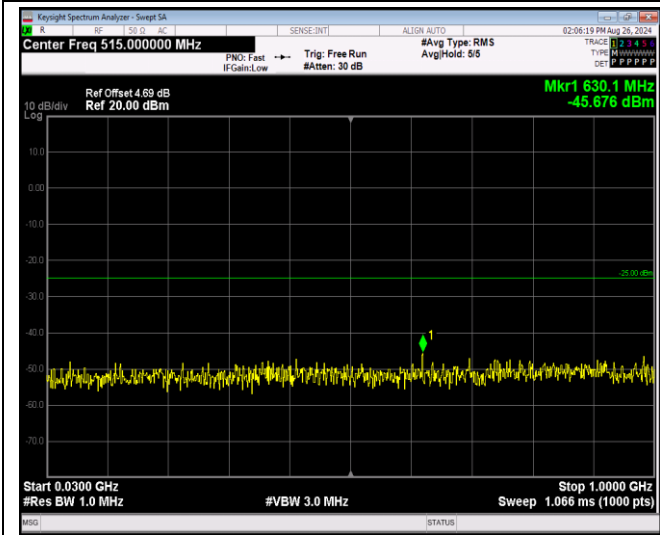

Band7-20MHz-64QAM-20850-1RB#0-Range2:1000~2
 6500MHz

Band41-5MHz-QPSK-40640-1RB#0-Range1:30~1000 MHz

Band41-5MHz-QPSK-40640-1RB#0-Range2:1000~26 500MHz

Band41-5MHz-QPSK-41215-1RB#0-Range1:30~1000 MHz

Band41-5MHz-QPSK-41215-1RB#0-Range2:1000~26 500MHz