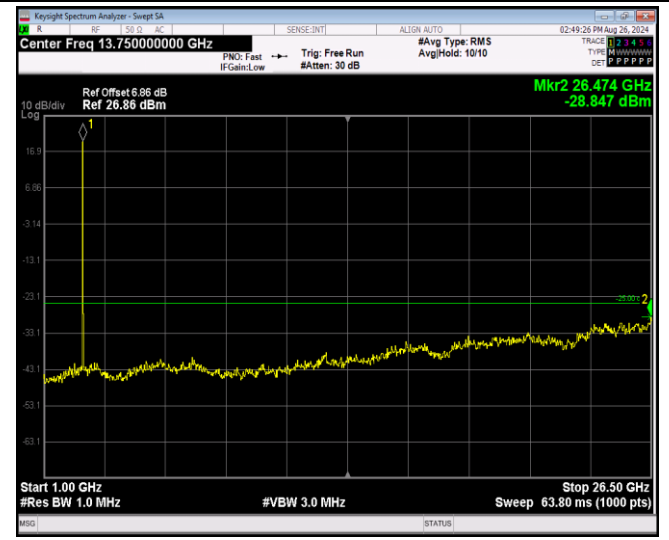

Project No.: JYTSZR2407075

Band41-20MHz-QPSK-41140-1RB#0-Range1:30~100
 0MHz

Band41-20MHz-QPSK-41140-1RB#0-Range2:1000~2
 6500MHz

Band41-20MHz-16QAM-40140-1RB#0-Range1:30~10
 00MHz

Band41-20MHz-16QAM-40140-1RB#0-Range2:1000~
 26500MHz