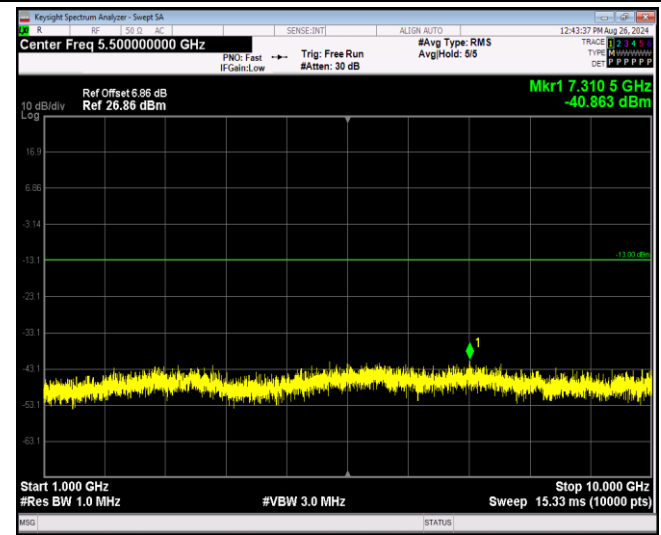

Band5-1.4MHz-64QAM-20643-1RB#0-Range2:1000~10000MHz

Band5-10MHz-16QAM-20450-1RB#0-Range1:30~100
 0MHz

Band5-10MHz-16QAM-20450-1RB#0-Range2:1000~1
 0000MHz

Band5-10MHz-16QAM-20525-1RB#0-Range1:30~100
 0MHz