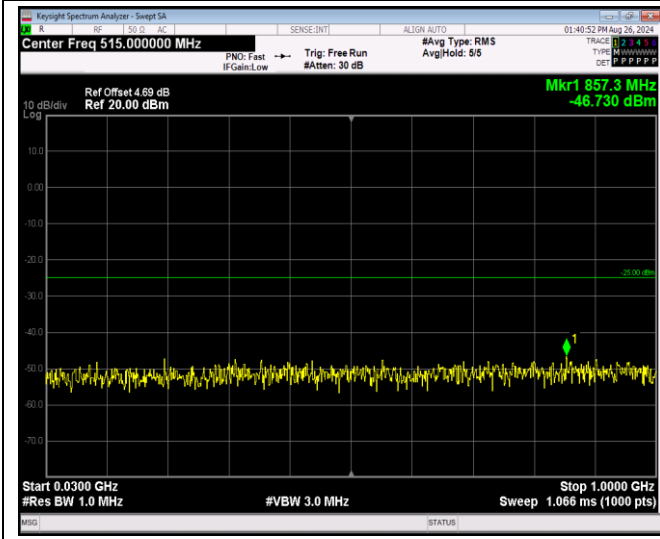

Band7-20MHz-64QAM-20850-1RB#0-Range1:30~100
0MHz