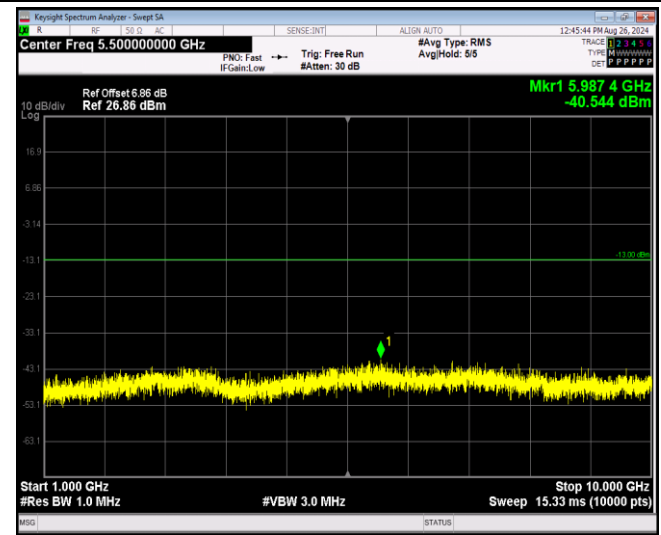

Project No.: JYTSZR2407075

Band5-10MHz-64QAM-20600-1RB#0-Range1:30~100 OMHz

Band5-10MHz-64QAM-20600-1RB#0-Range2:1000~10000MHz

Band7-5MHz-QPSK-20775-1RB#0-Range1:30~1000 MHz

Band7-5MHz-QPSK-20775-1RB#0-Range2:1000~26500MHz