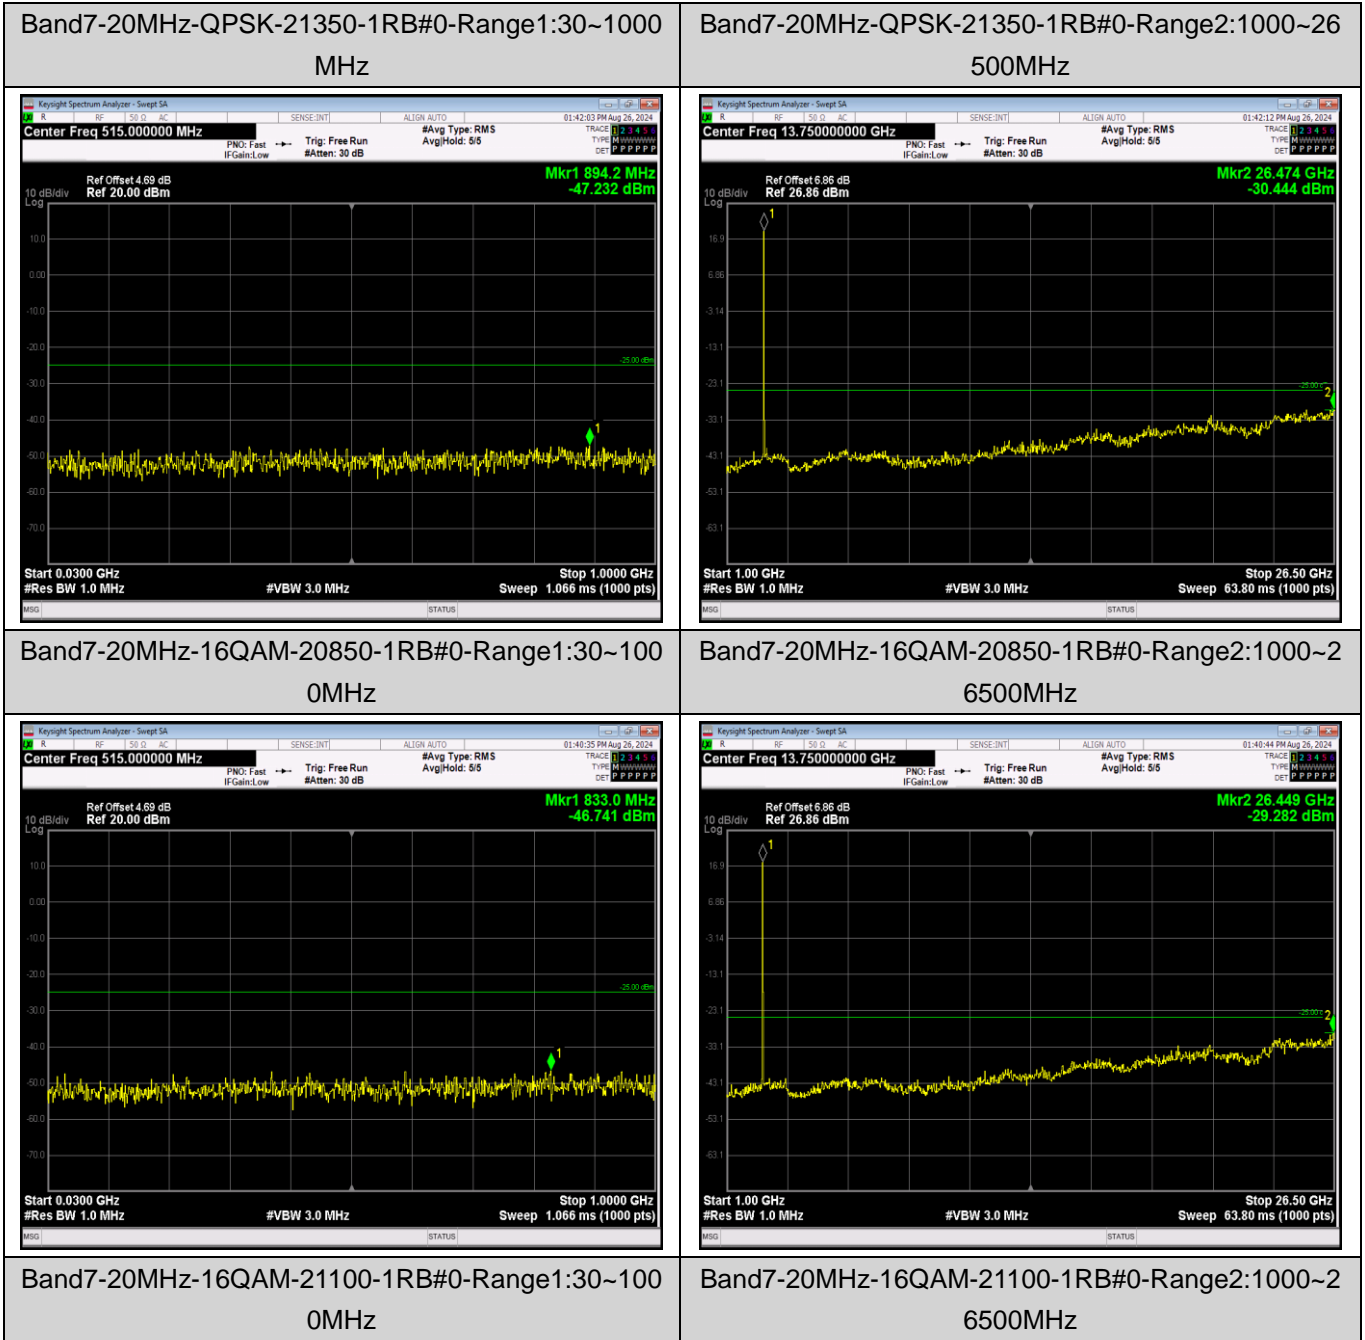

Band7-5MHz-16QAM-21425-1RB#0-Range1:30~1000 MHz

Band7-5MHz-16QAM-21425-1RB#0-Range2:1000~26 500MHz

Band7-20MHz-QPSK-20850-1RB#0-Range1:30~1000 MHz

Band7-20MHz-QPSK-20850-1RB#0-Range2:1000~26 500MHz

Band7-20MHz-QPSK-21100-1RB#0-Range1:30~1000 MHz

Band7-20MHz-QPSK-21100-1RB#0-Range2:1000~26 500MHz

Band7-20MHz-16QAM-21350-1RB#0-Range1:30~100
 0MHz

Band7-20MHz-16QAM-21350-1RB#0-Range2:1000~2
 6500MHz

Band7-20MHz-64QAM-20850-1RB#0-Range1:30~100
 0MHz