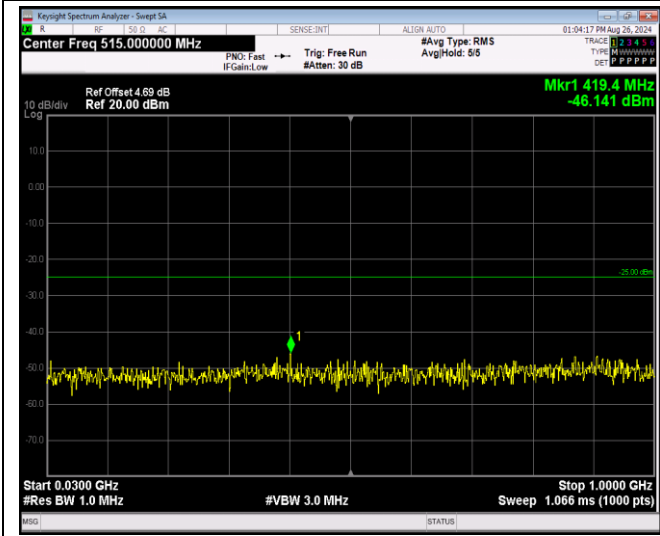

Project No.: JYTSZR2407075

Band5-10MHz-64QAM-20600-1RB#0-Range1:30~100 OMHz

Band5-10MHz-64QAM-20600-1RB#0-Range2:1000~10000MHz

Band7-5MHz-QPSK-20775-1RB#0-Range1:30~1000 MHz

Band7-5MHz-QPSK-20775-1RB#0-Range2:1000~26500MHz