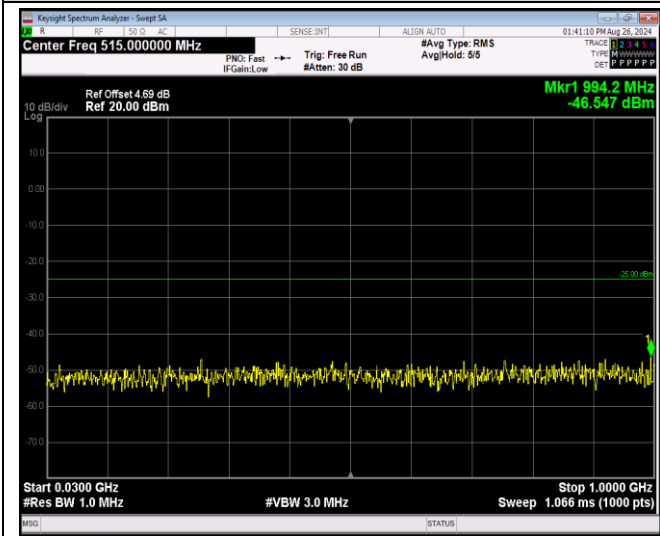

Band7-20MHz-QPSK-21100-1RB#0-Range1:30~1000 MHz