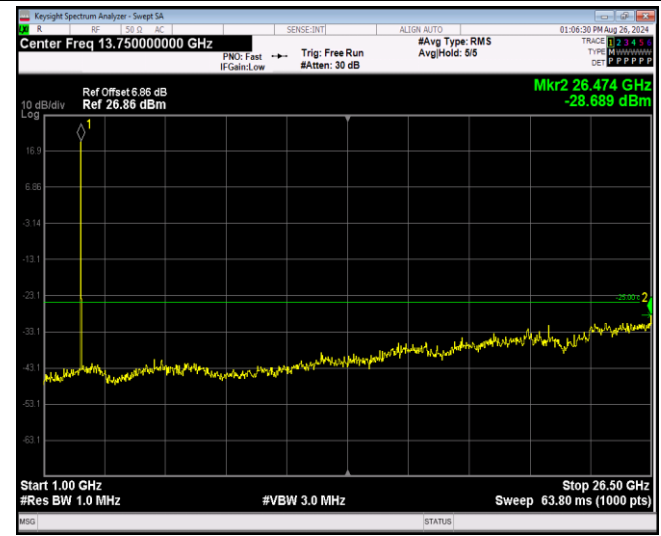

Band7-5MHz-16QAM-21425-1RB#0-Range2:1000~26 500MHz