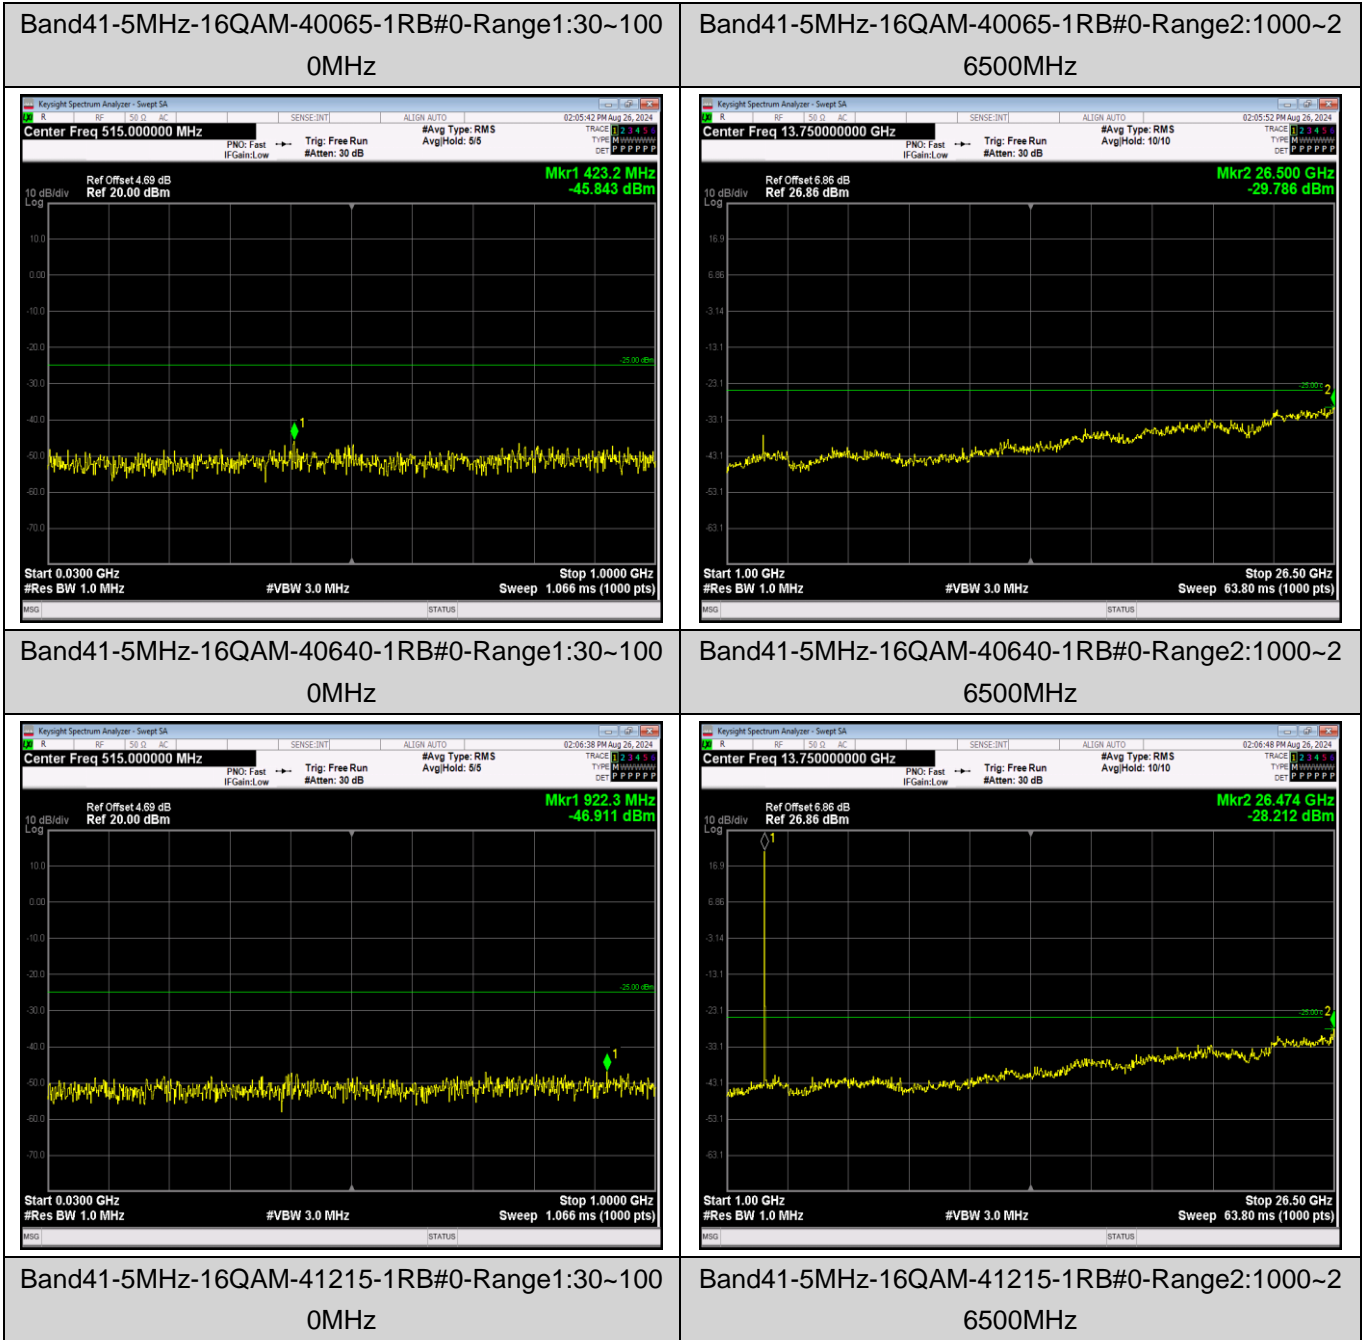

Band7-20MHz-QPSK-21100-1RB#0-Range2:1000~26 500MHz

Band7-20MHz-16QAM-21350-1RB#0-Range1:30~100
 0MHz

Band7-20MHz-16QAM-21350-1RB#0-Range2:1000~2
 6500MHz

Band7-20MHz-64QAM-20850-1RB#0-Range1:30~100
 0MHz

Band7-20MHz-64QAM-20850-1RB#0-Range2:1000~2
 6500MHz

Band41-5MHz-QPSK-40640-1RB#0-Range1:30~1000 MHz

Band41-5MHz-QPSK-40640-1RB#0-Range2:1000~26 500MHz

Band41-5MHz-QPSK-41215-1RB#0-Range1:30~1000 MHz

Band41-5MHz-QPSK-41215-1RB#0-Range2:1000~26 500MHz

Band41-5MHz-64QAM-40065-1RB#0-Range1:30~100
 OMHz

Band41-5MHz-64QAM-40065-1RB#0-Range2:1000~2
 6500MHz

Band41-5MHz-64QAM-40640-1RB#0-Range1:30~100
 OMHz

Band41-5MHz-64QAM-40640-1RB#0-Range2:1000~2
 6500MHz