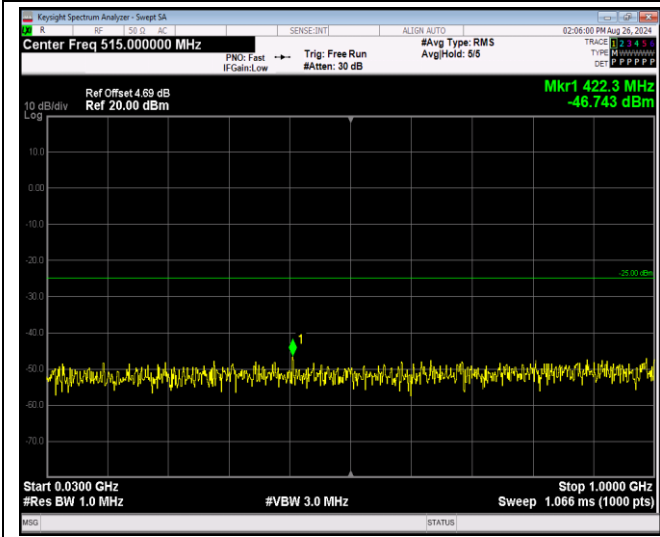

Band41-5MHz-64QAM-40065-1RB#0-Range1:30~100
OMHz