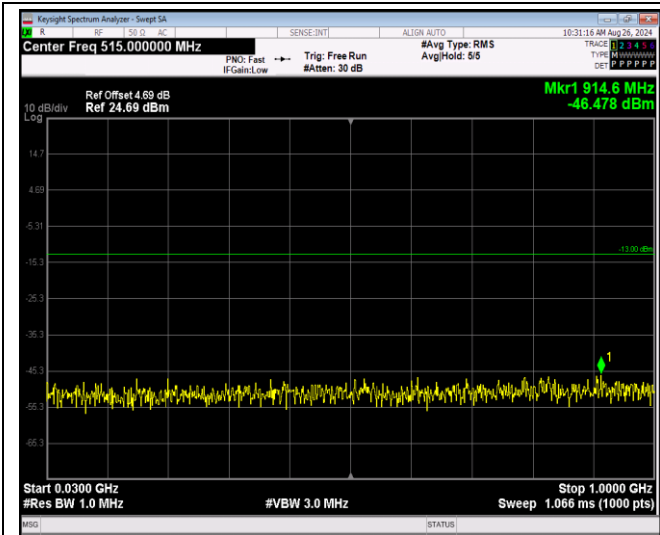

Band2-20MHz-16QAM-18900-1RB#0-Range1:30~100 OMHz