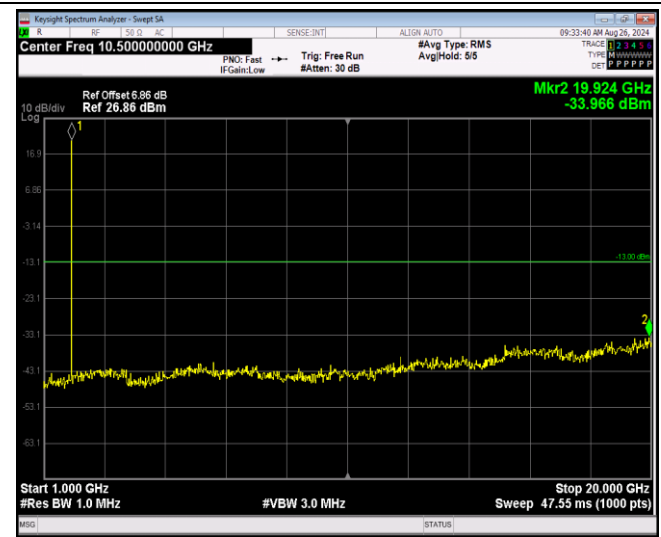

Band2-1.4MHz-64QAM-19193-1RB#0-Range2:1000~20000MHz