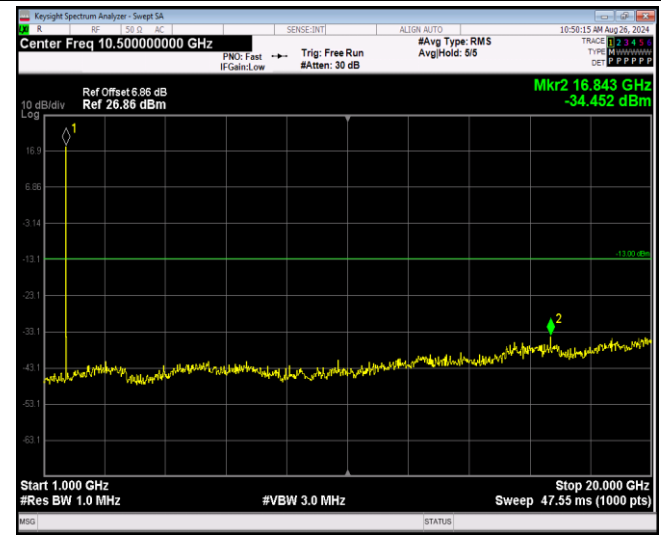

Band4-1.4MHz-64QAM-19957-1RB#0-Range1:30~1000MHz

Band4-1.4MHz-64QAM-19957-1RB#0-Range2:1000~20000MHz

Band4-20MHz-QPSK-20175-1RB#0-Range1:30~1000 MHz

Band4-20MHz-QPSK-20175-1RB#0-Range2:1000~20000MHz

Band4-20MHz-QPSK-20300-1RB#0-Range1:30~1000 MHz