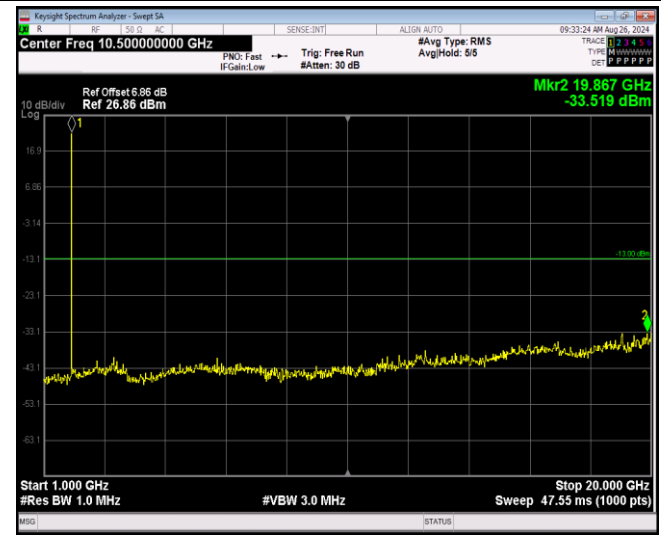

Band2-1.4MHz-16QAM-18900-1RB#0-Range2:1000~20000MHz

Project No.: JYTSZR2407075