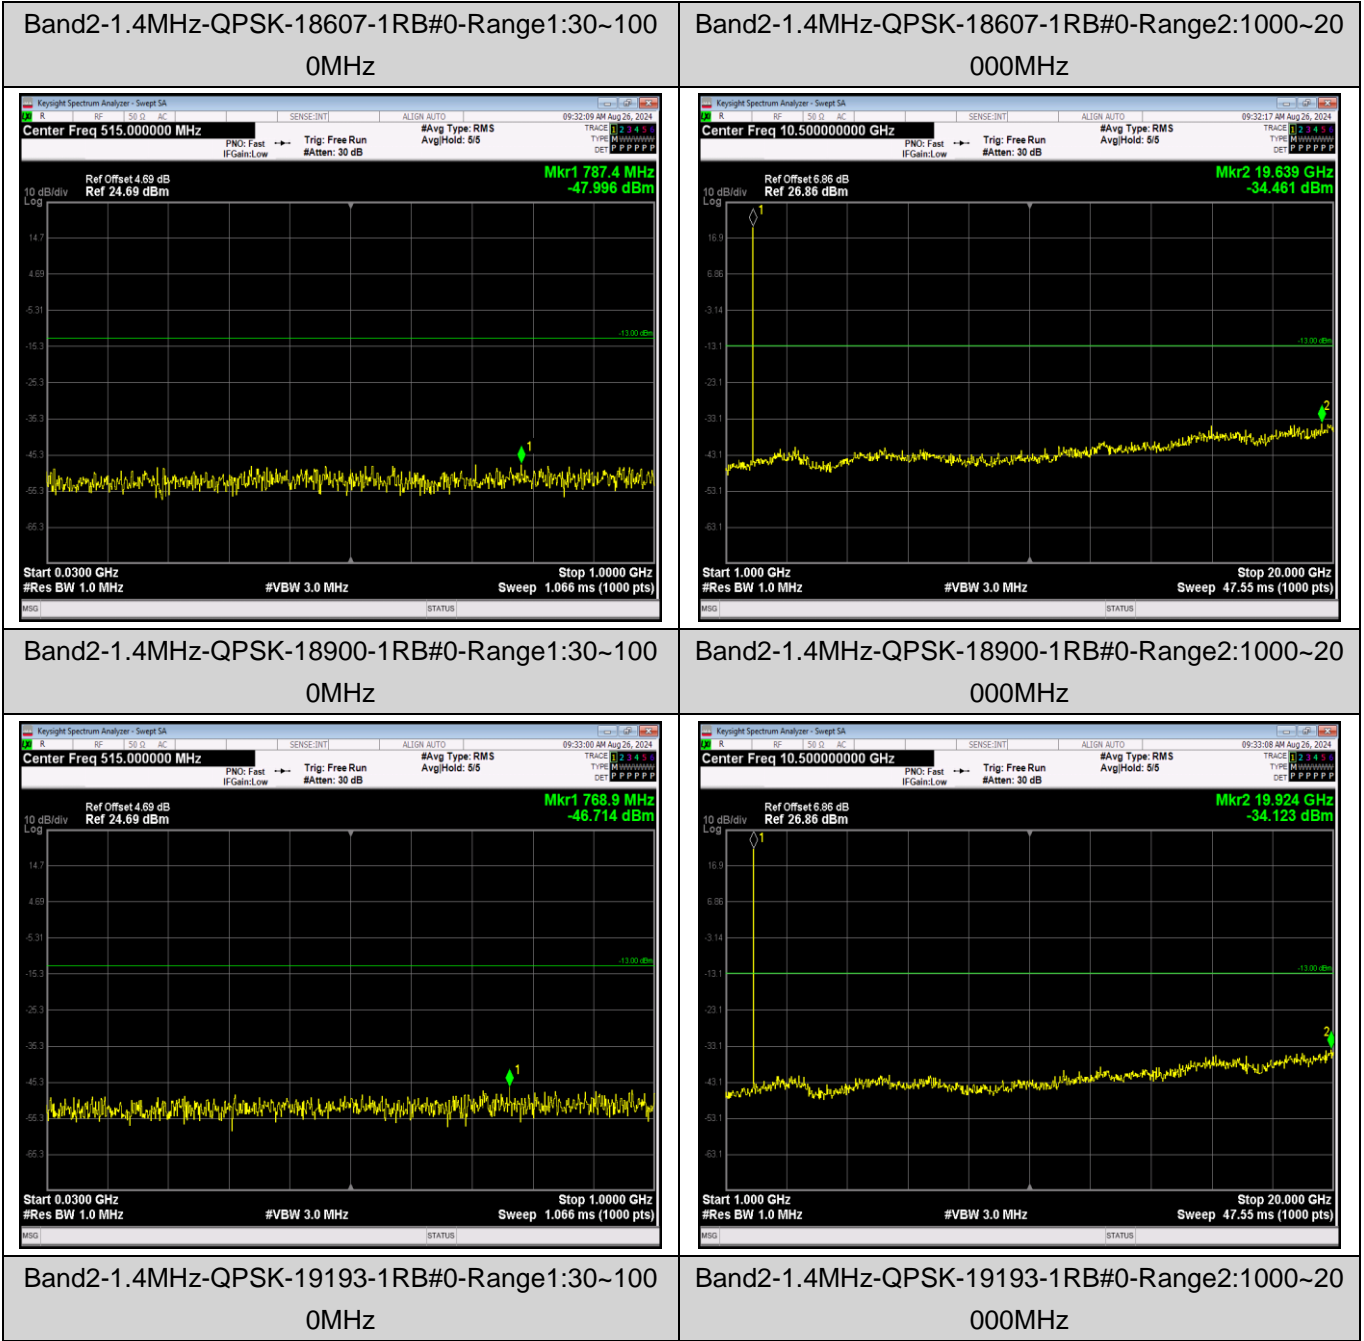

## Test Graphs

Band2-1.4MHz-16QAM-18607-1RB#0-Range1:30~1000MHz

Band2-1.4MHz-16QAM-18607-1RB#0-Range2:1000~20000MHz

Band2-1.4MHz-16QAM-18900-1RB#0-Range1:30~1000MHz

Band2-1.4MHz-16QAM-18900-1RB#0-Range2:1000~20000MHz