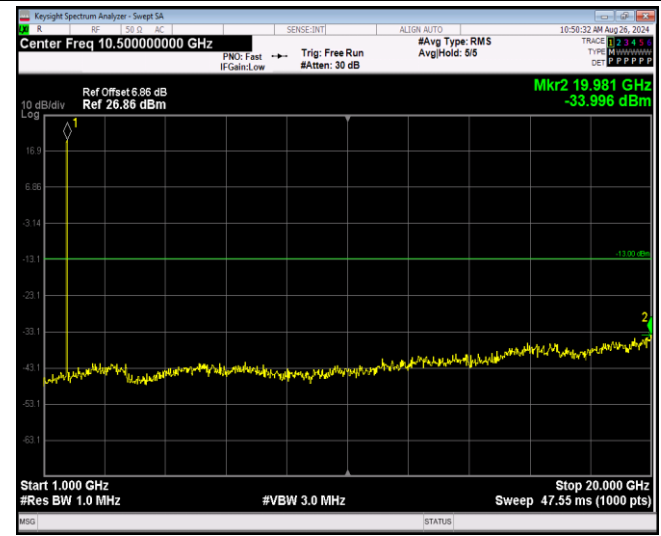

Band4-1.4MHz-QPSK-20175-1RB#0-Range2:1000~20
000MHz

Project No.: JYTSZR2407075