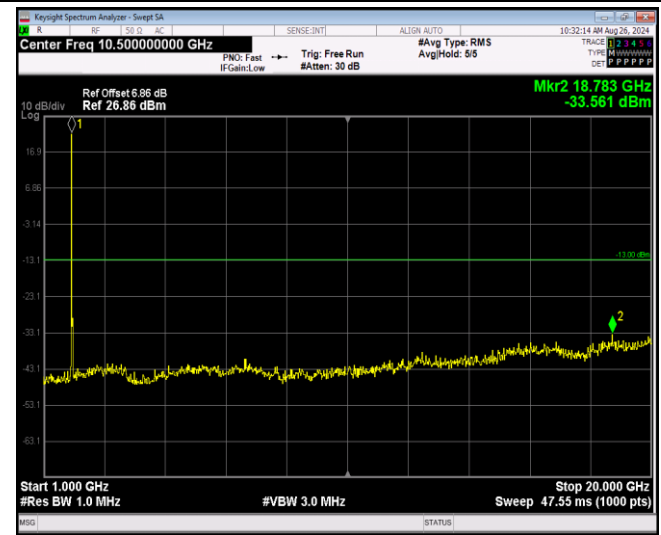

Band2-20MHz-16QAM-18900-1RB#0-Range2:1000~2 0000MHz

Band2-20MHz-16QAM-19100-1RB#0-Range2:1000~2 0000MHz