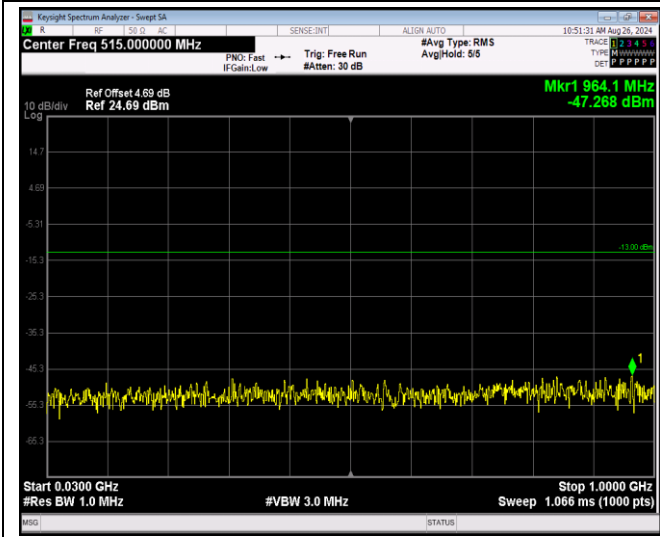

Project No.: JYTSZR2407075

Band4-1.4MHz-16QAM-20393-1RB#0-Range1:30~1000MHz

Band4-1.4MHz-16QAM-20393-1RB#0-Range2:1000~20000MHz

Band4-1.4MHz-64QAM-19957-1RB#0-Range1:30~1000MHz

Band4-1.4MHz-64QAM-19957-1RB#0-Range2:1000~20000MHz