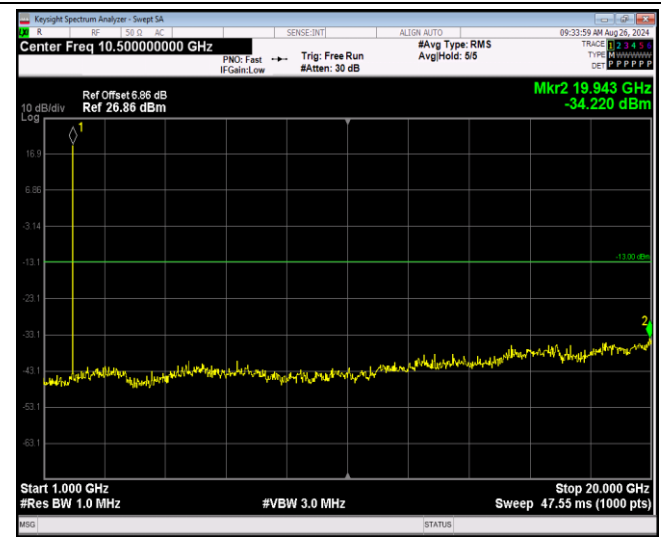

## Test Graphs

Band2-1.4MHz-16QAM-18607-1RB#0-Range1:30~1000MHz

Band2-1.4MHz-16QAM-18607-1RB#0-Range2:1000~20000MHz

Band2-1.4MHz-16QAM-18900-1RB#0-Range1:30~1000MHz

Band2-1.4MHz-16QAM-18900-1RB#0-Range2:1000~20000MHz