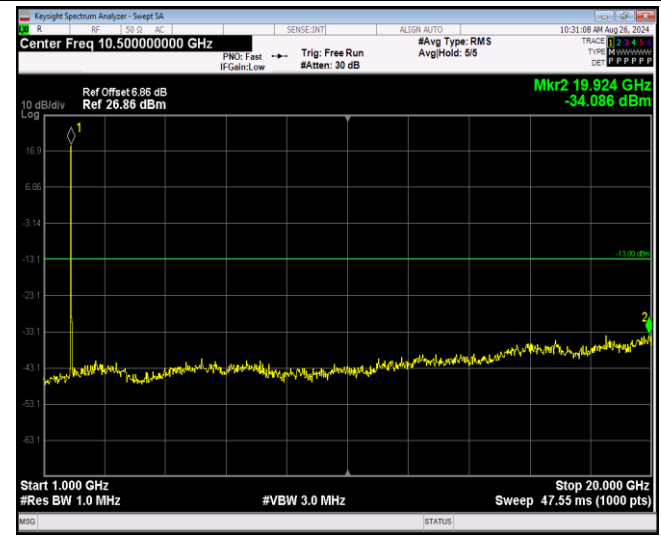

Band2-20MHz-QPSK-18700-1RB#0-Range2:1000~20000MHz

Project No.: JYTSZR2407075