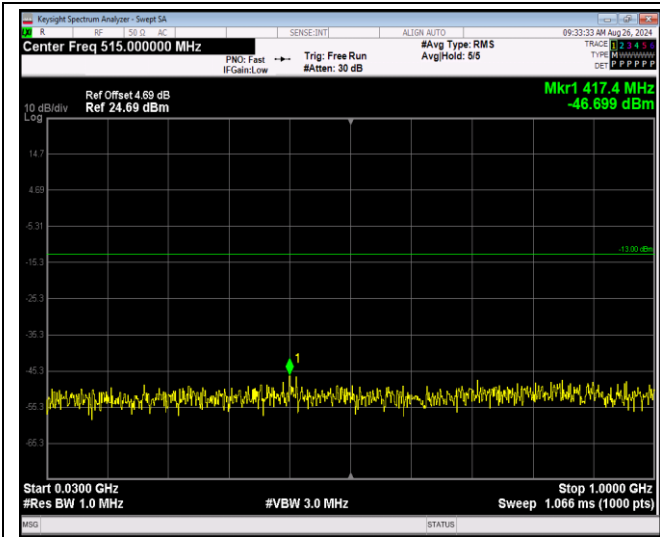

Band2-1.4MHz-64QAM-19193-1RB#0-Range1:30~1000MHz