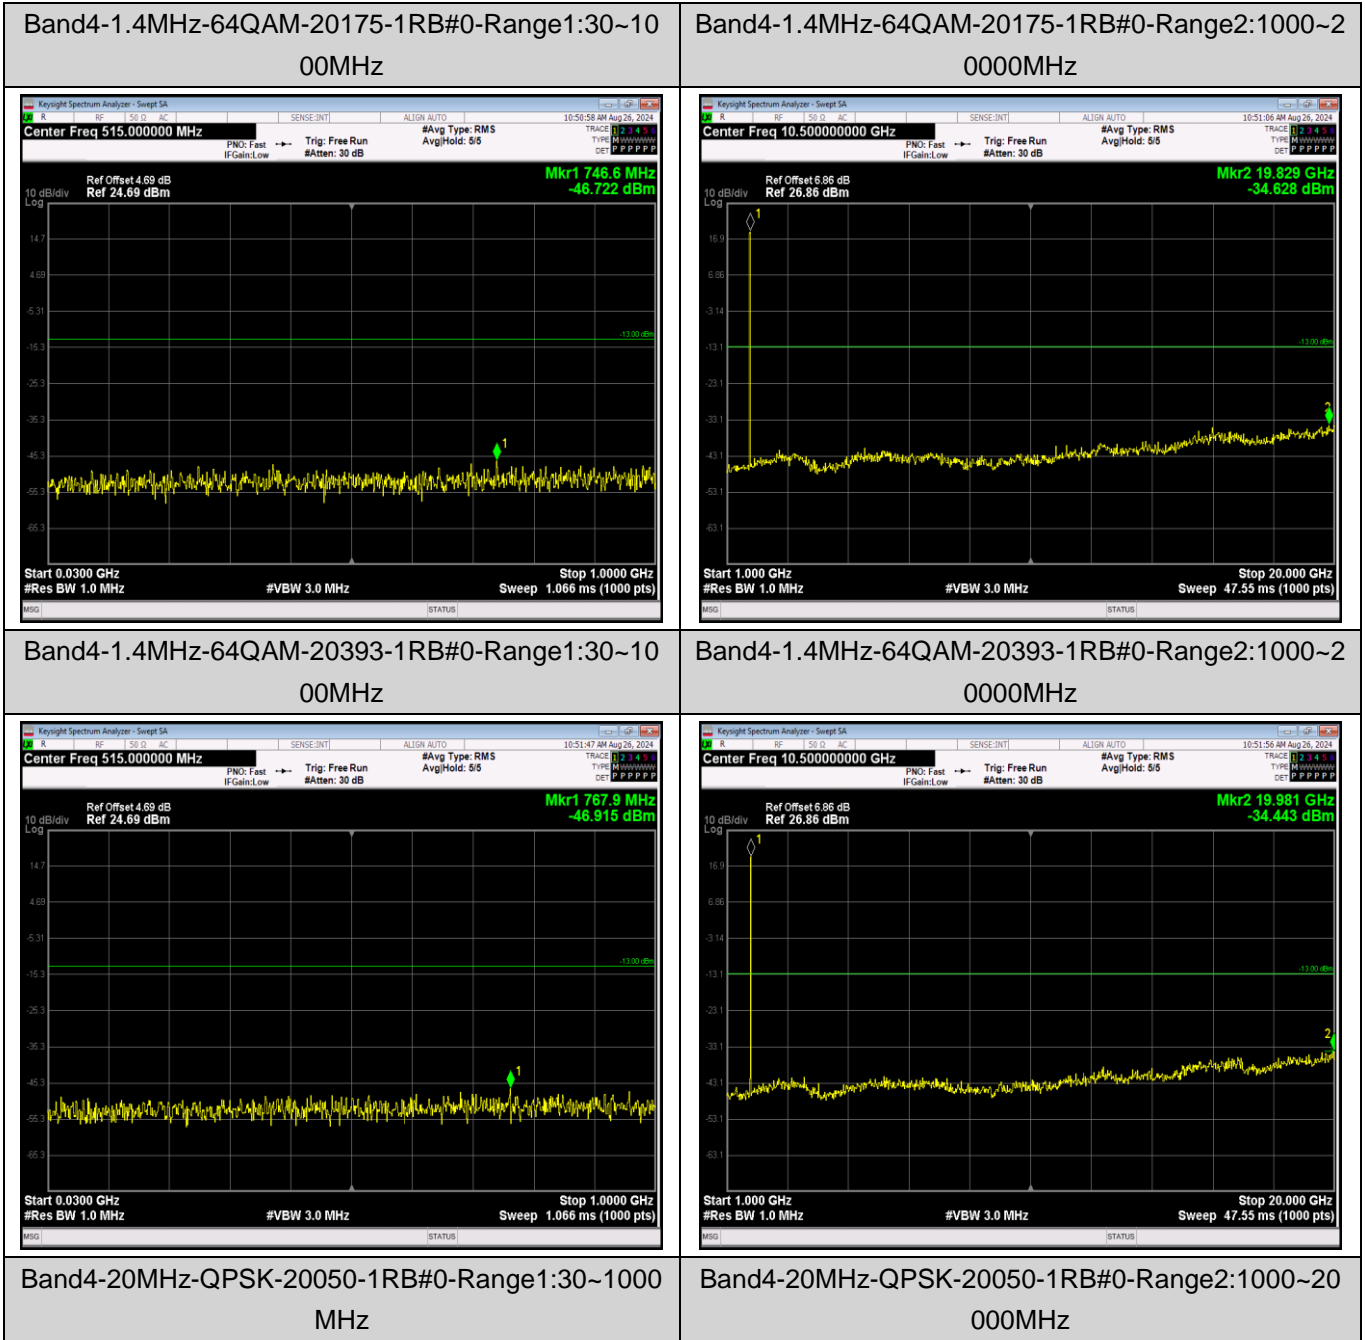

Project No.: JYTSZR2407075

Band4-1.4MHz-16QAM-20393-1RB#0-Range1:30~1000MHz

Band4-1.4MHz-16QAM-20393-1RB#0-Range2:1000~20000MHz

Band4-1.4MHz-64QAM-19957-1RB#0-Range1:30~1000MHz

Band4-1.4MHz-64QAM-19957-1RB#0-Range2:1000~20000MHz

Band4-1.4MHz-64QAM-19957-1RB#0-Range1:30~1000MHz

Band4-1.4MHz-64QAM-19957-1RB#0-Range2:1000~20000MHz

Band4-20MHz-QPSK-20175-1RB#0-Range1:30~1000 MHz

Band4-20MHz-QPSK-20175-1RB#0-Range2:1000~20000MHz

Band4-20MHz-QPSK-20300-1RB#0-Range1:30~1000 MHz