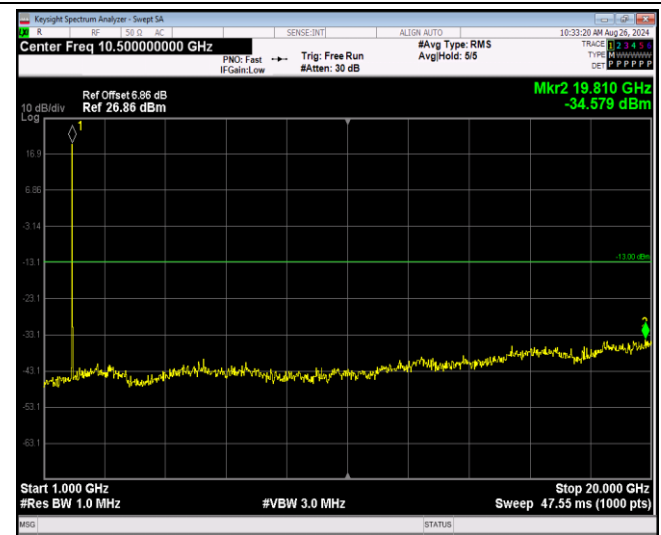

Band4-1.4MHz-QPSK-19957-1RB#0-Range2:1000~20
000MHz