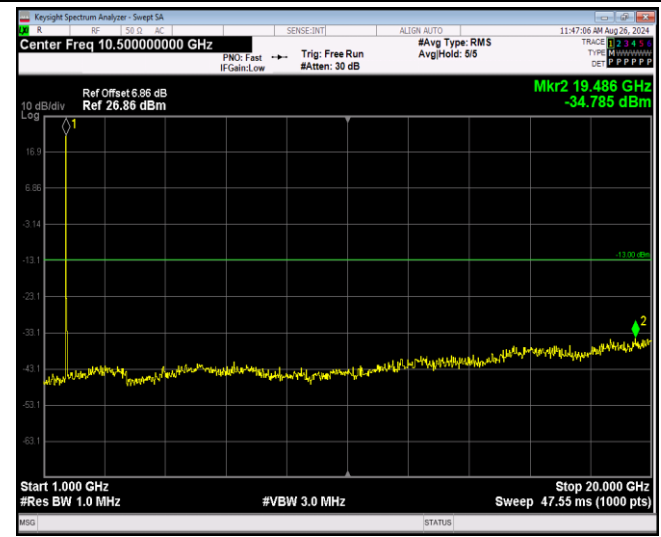

Project No.: JYTSZR2407075

Band4-20MHz-64QAM-20050-1RB#0-Range1:30~100 OMHz

Band4-20MHz-64QAM-20050-1RB#0-Range2:1000~2 0000MHz

Band4-20MHz-64QAM-20175-1RB#0-Range1:30~100 OMHz

Band4-20MHz-64QAM-20175-1RB#0-Range2:1000~2 0000MHz