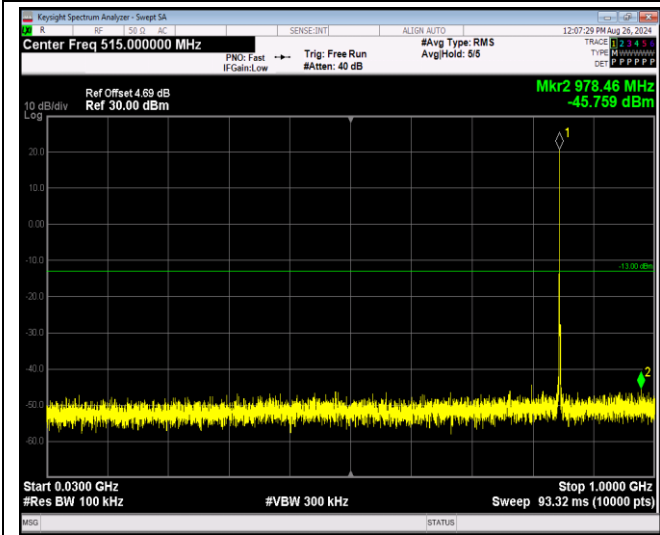

Project No.: JYTSZR2407075

Band5-1.4MHz-QPSK-20643-1RB#0-Range1:30~1000MHz

Band5-1.4MHz-QPSK-20643-1RB#0-Range2:1000~10000MHz

Band5-1.4MHz-16QAM-20407-1RB#0-Range1:30~1000MHz

Band5-1.4MHz-16QAM-20407-1RB#0-Range2:1000~10000MHz