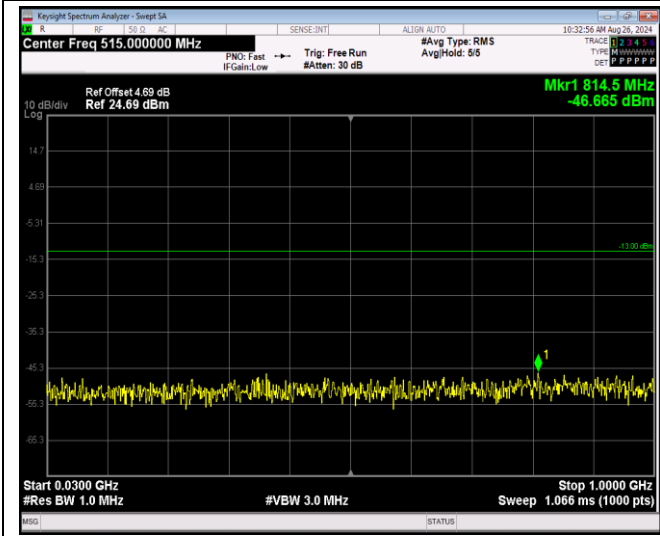

Project No.: JYTSZR2407075

Band2-20MHz-16QAM-18900-1RB#0-Range1:30~100 OMHz

Band2-20MHz-16QAM-18900-1RB#0-Range2:1000~2 0000MHz

Band2-20MHz-16QAM-19100-1RB#0-Range1:30~100 OMHz

Band2-20MHz-16QAM-19100-1RB#0-Range2:1000~2 0000MHz