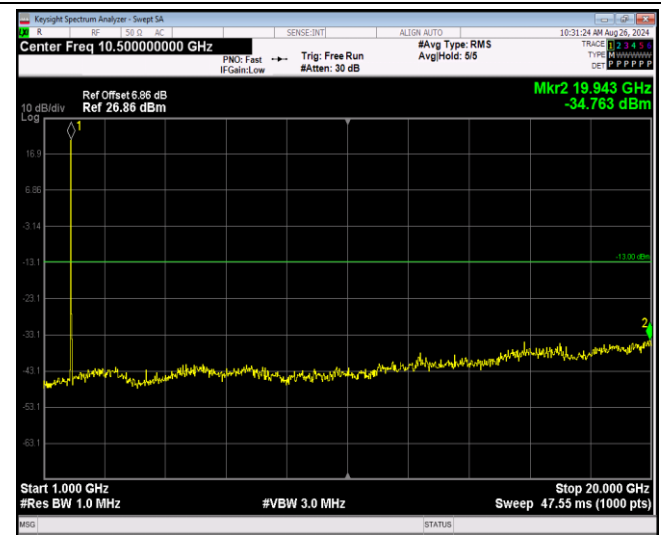

Band2-20MHz-16QAM-18900-1RB#0-Range2:1000~2 0000MHz