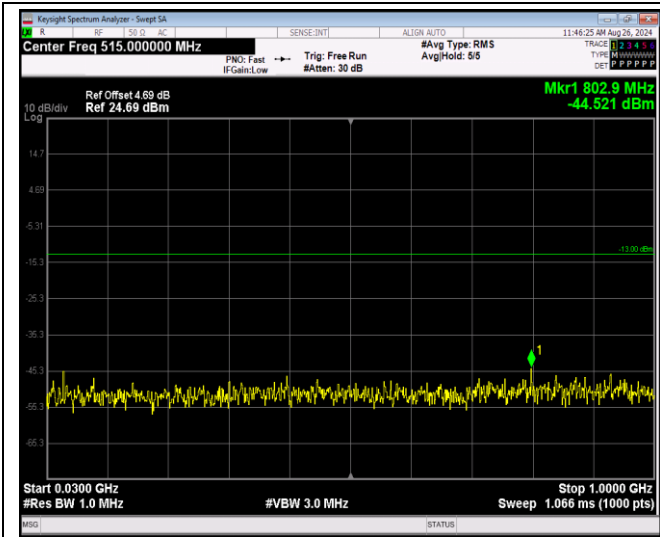

Band4-1.4MHz-64QAM-19957-1RB#0-Range1:30~1000MHz

Band4-1.4MHz-64QAM-19957-1RB#0-Range2:1000~20000MHz

Band4-20MHz-QPSK-20175-1RB#0-Range1:30~1000 MHz

Band4-20MHz-QPSK-20175-1RB#0-Range2:1000~20000MHz

Band4-20MHz-QPSK-20300-1RB#0-Range1:30~1000 MHz