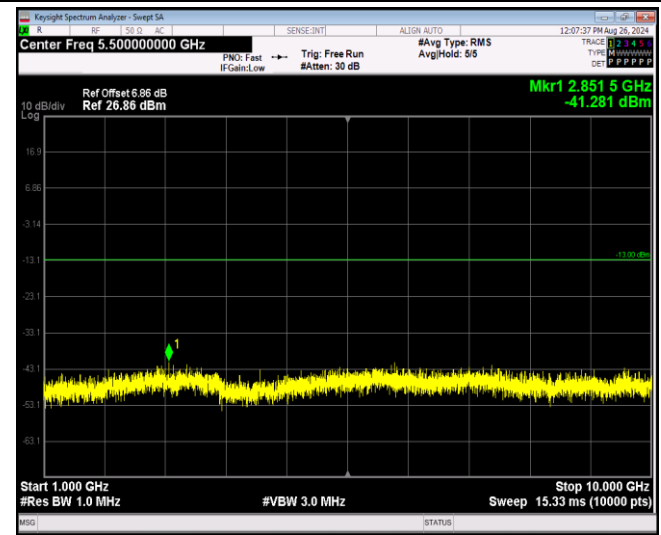

Project No.: JYTSZR2407075

Band5-1.4MHz-QPSK-20643-1RB#0-Range1:30~1000MHz

Band5-1.4MHz-QPSK-20643-1RB#0-Range2:1000~10000MHz

Band5-1.4MHz-16QAM-20407-1RB#0-Range1:30~1000MHz

Band5-1.4MHz-16QAM-20407-1RB#0-Range2:1000~10000MHz