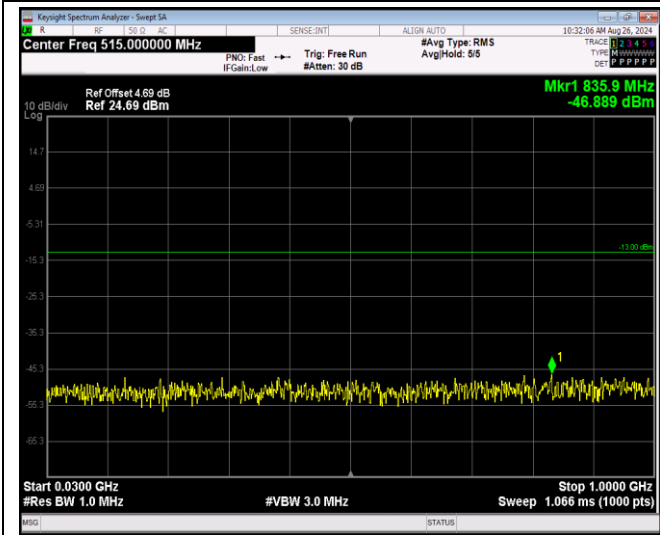

Band2-20MHz-16QAM-18900-1RB#0-Range1:30~100 OMHz

Band2-20MHz-16QAM-19100-1RB#0-Range1:30~100 OMHz