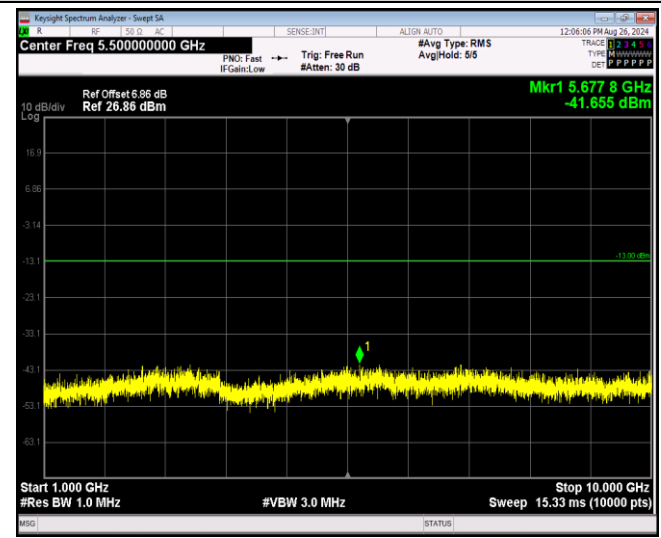

Band5-1.4MHz-16QAM-20407-1RB#0-Range2:1000~10000MHz

Project No.: JYTSZR2407075