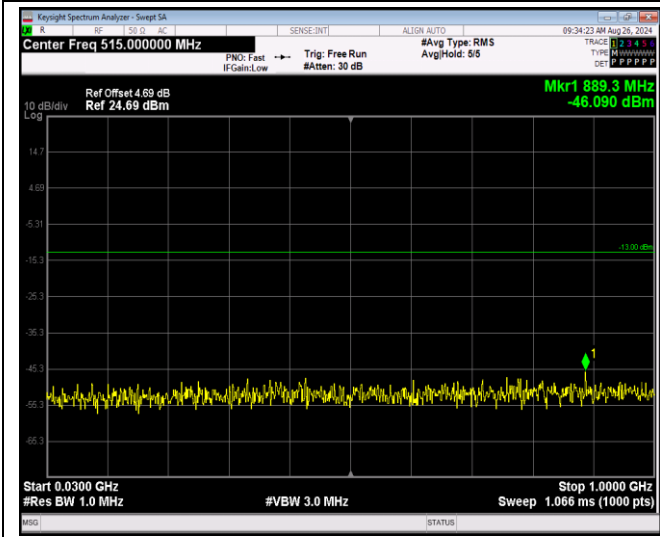

Project No.: JYTSZR2407075

Band2-1.4MHz-64QAM-19193-1RB#0-Range1:30~1000MHz

Band2-1.4MHz-64QAM-19193-1RB#0-Range2:1000~20000MHz

Band2-20MHz-QPSK-18700-1RB#0-Range1:30~1000MHz

Band2-20MHz-QPSK-18700-1RB#0-Range2:1000~20000MHz