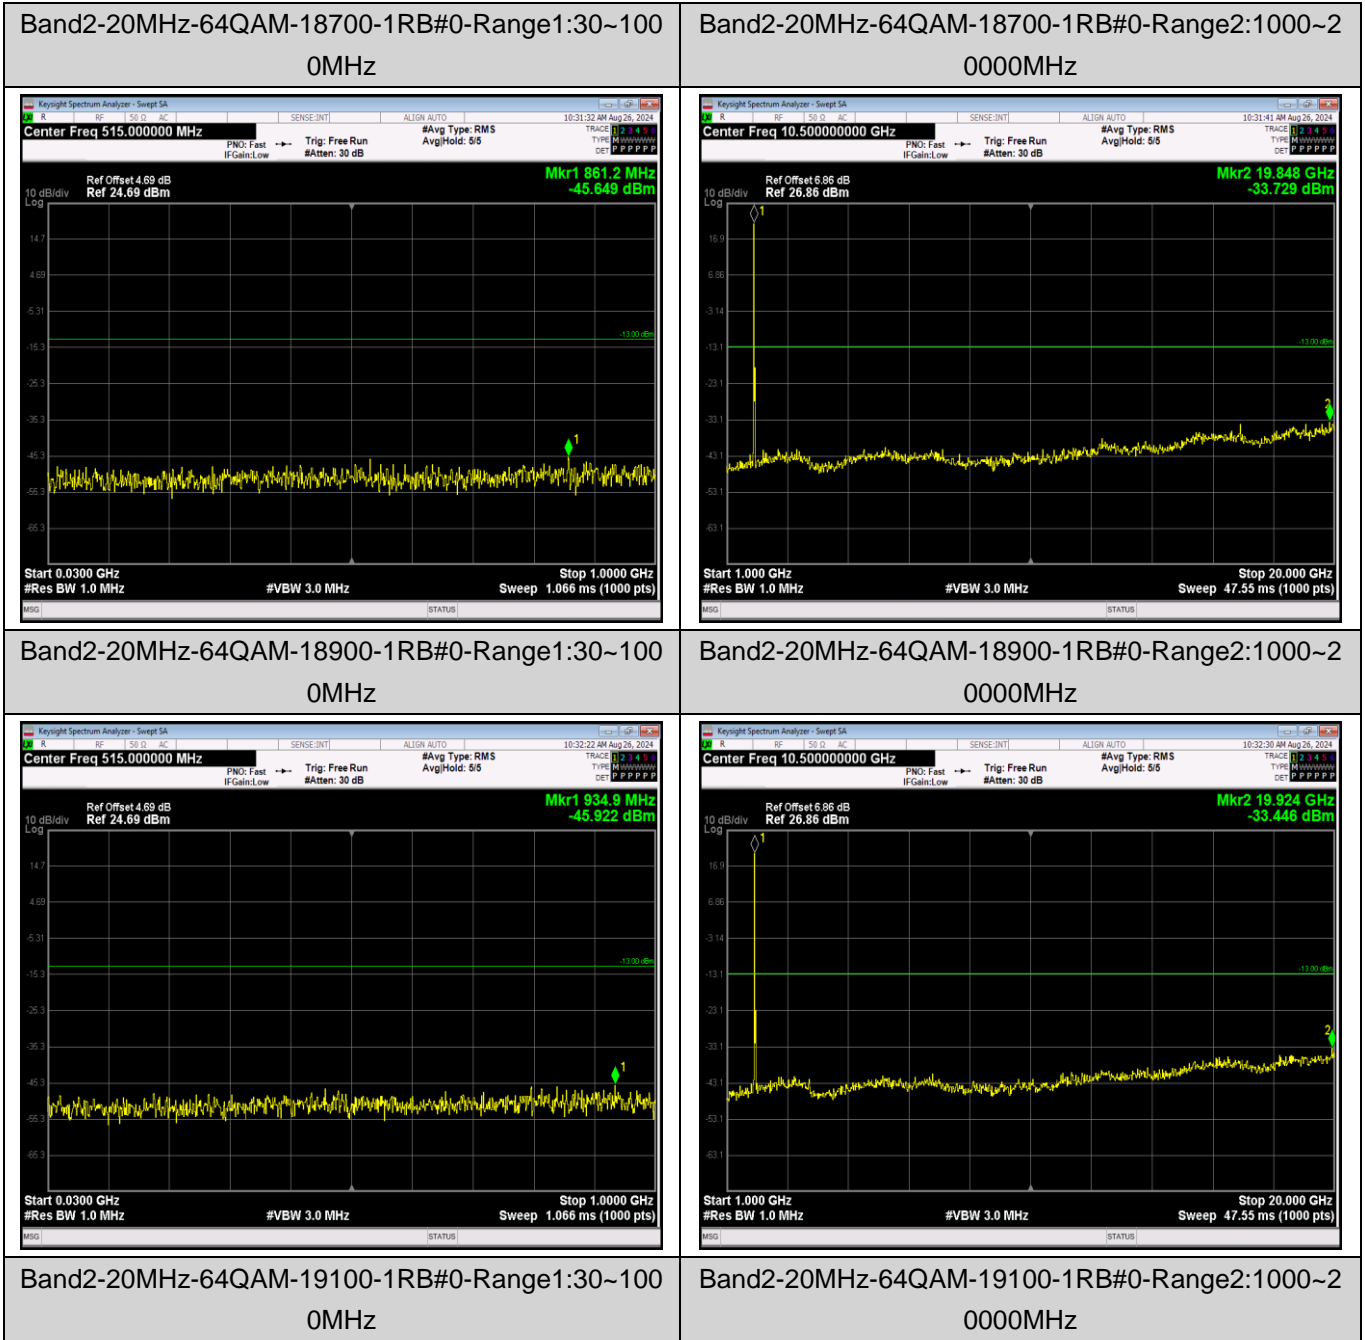

Project No.: JYTSZR2407075

Band2-20MHz-16QAM-18900-1RB#0-Range1:30~100 OMHz

Band2-20MHz-16QAM-18900-1RB#0-Range2:1000~2 0000MHz

Band2-20MHz-16QAM-19100-1RB#0-Range1:30~100 OMHz

Band2-20MHz-16QAM-19100-1RB#0-Range2:1000~2 0000MHz

Band4-1.4MHz-QPSK-19957-1RB#0-Range1:30~100  
 0MHz

Band4-1.4MHz-QPSK-19957-1RB#0-Range2:1000~20  
 000MHz

Band4-1.4MHz-QPSK-20175-1RB#0-Range1:30~100  
 0MHz

Band4-1.4MHz-QPSK-20175-1RB#0-Range2:1000~20  
 000MHz