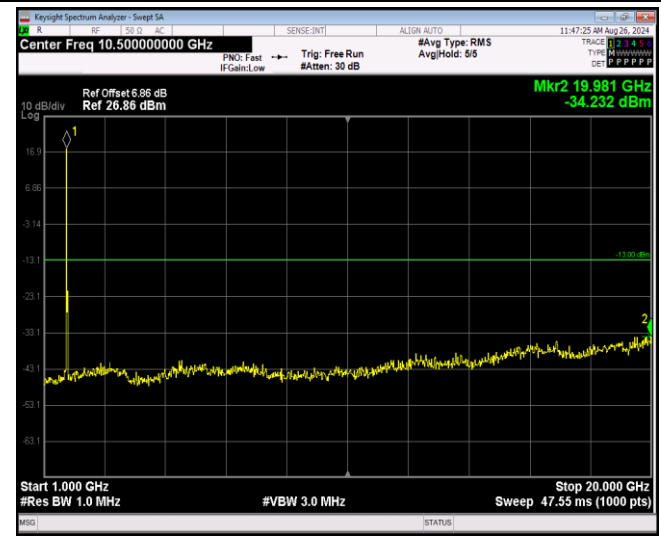

Band4-1.4MHz-64QAM-19957-1RB#0-Range1:30~1000MHz

Band4-1.4MHz-64QAM-19957-1RB#0-Range2:1000~20000MHz

Band4-20MHz-QPSK-20175-1RB#0-Range1:30~1000 MHz

Band4-20MHz-QPSK-20175-1RB#0-Range2:1000~20000MHz

Band4-20MHz-QPSK-20300-1RB#0-Range1:30~1000 MHz