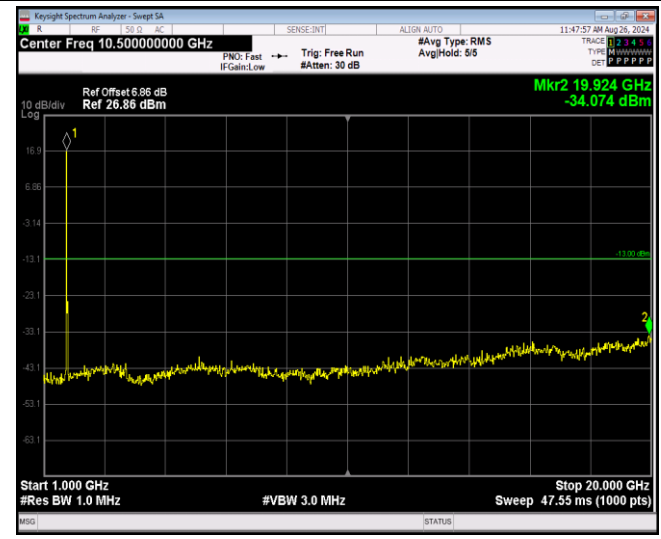

Band4-20MHz-64QAM-20175-1RB#0-Range2:1000~2 0000MHz

Project No.: JYTSZR2407075