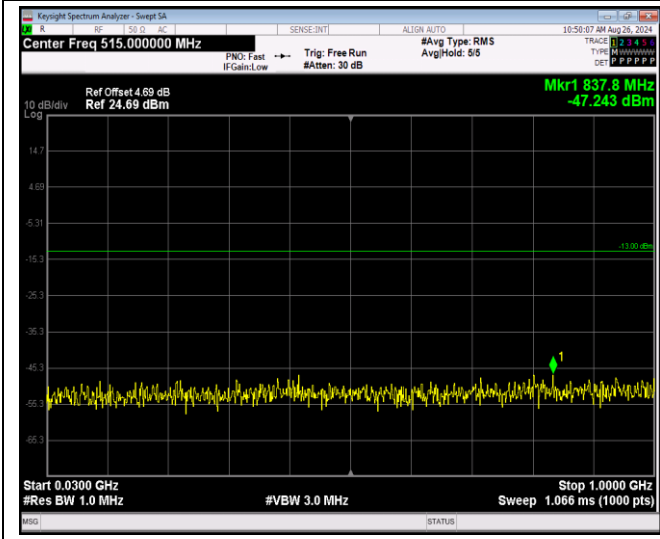

Project No.: JYTSZR2407075

Band4-1.4MHz-16QAM-20393-1RB#0-Range1:30~1000MHz

Band4-1.4MHz-16QAM-20393-1RB#0-Range2:1000~20000MHz

Band4-1.4MHz-64QAM-19957-1RB#0-Range1:30~1000MHz

Band4-1.4MHz-64QAM-19957-1RB#0-Range2:1000~20000MHz