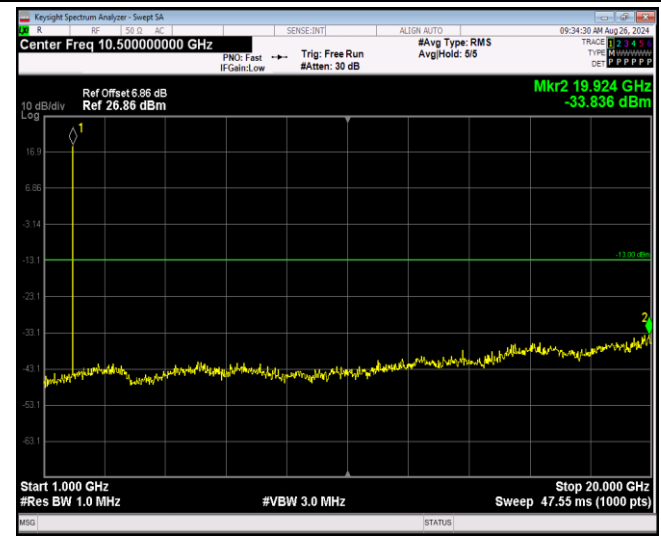

Band2-1.4MHz-64QAM-19193-1RB#0-Range2:1000~20000MHz

Band2-20MHz-QPSK-18700-1RB#0-Range2:1000~20000MHz