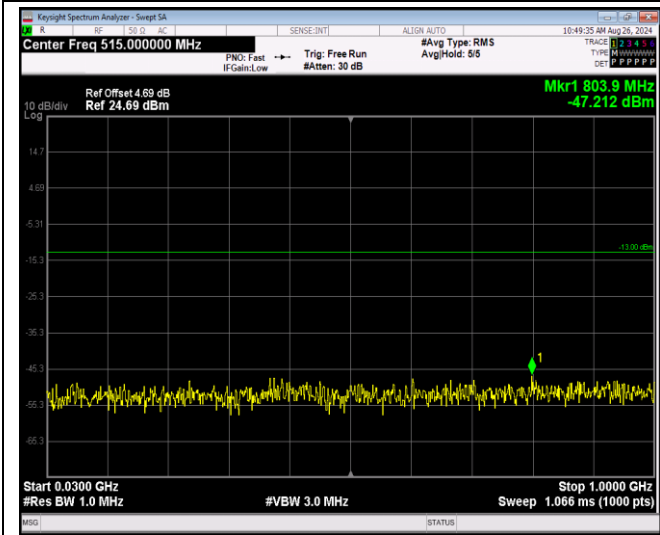

Band4-1.4MHz-QPSK-19957-1RB#0-Range1:30~100  
 0MHz

Band4-1.4MHz-QPSK-19957-1RB#0-Range2:1000~20  
 000MHz

Band4-1.4MHz-QPSK-20175-1RB#0-Range1:30~100  
 0MHz

Band4-1.4MHz-QPSK-20175-1RB#0-Range2:1000~20  
 000MHz