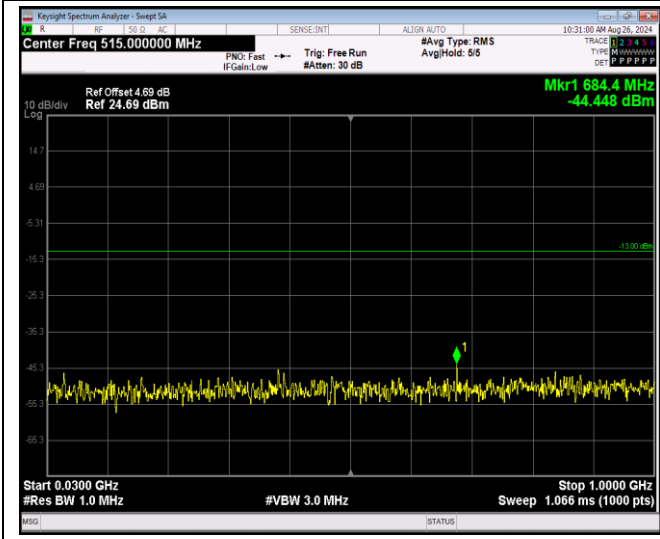

Project No.: JYTSZR2407075

Band2-1.4MHz-64QAM-19193-1RB#0-Range1:30~1000MHz

Band2-1.4MHz-64QAM-19193-1RB#0-Range2:1000~20000MHz

Band2-20MHz-QPSK-18700-1RB#0-Range1:30~1000MHz

Band2-20MHz-QPSK-18700-1RB#0-Range2:1000~20000MHz