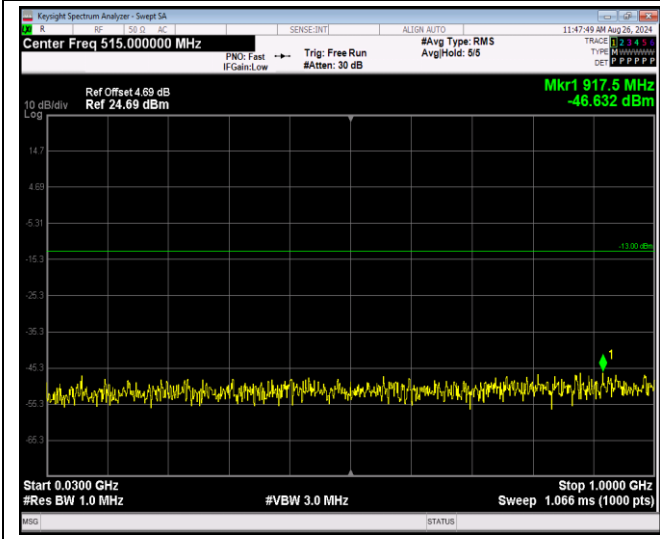

Project No.: JYTSZR2407075

Band4-20MHz-64QAM-20050-1RB#0-Range1:30~100 OMHz

Band4-20MHz-64QAM-20050-1RB#0-Range2:1000~2 0000MHz

Band4-20MHz-64QAM-20175-1RB#0-Range1:30~100 OMHz

Band4-20MHz-64QAM-20175-1RB#0-Range2:1000~2 0000MHz