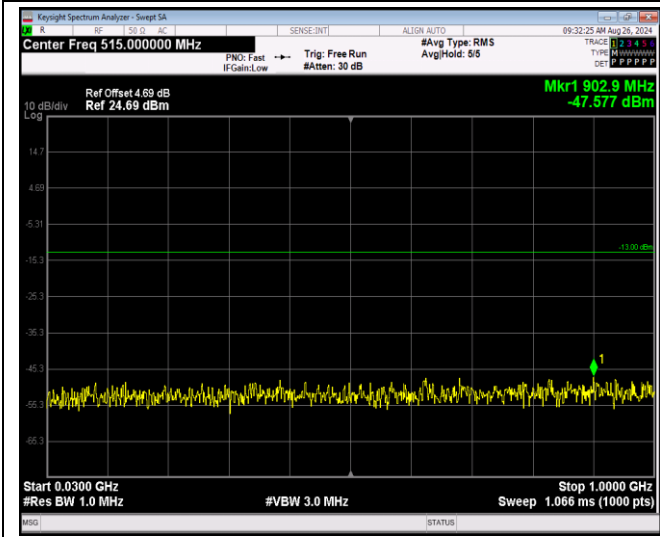

## Test Graphs

Band2-1.4MHz-16QAM-18607-1RB#0-Range1:30~1000MHz

Band2-1.4MHz-16QAM-18607-1RB#0-Range2:1000~20000MHz

Band2-1.4MHz-16QAM-18900-1RB#0-Range1:30~1000MHz

Band2-1.4MHz-16QAM-18900-1RB#0-Range2:1000~20000MHz