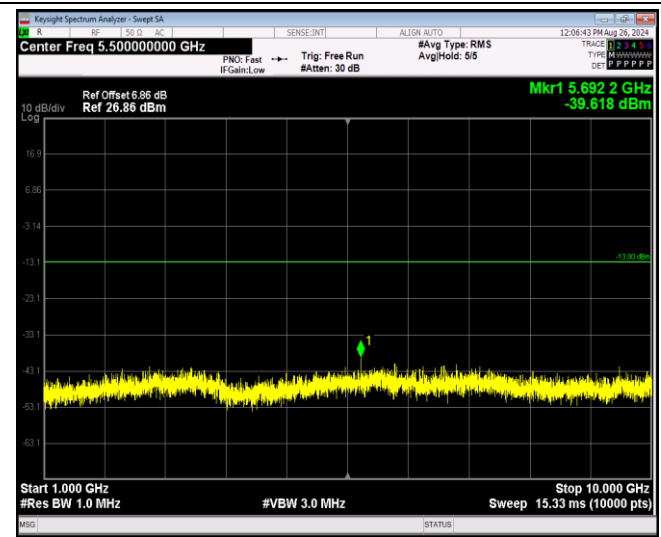

Project No.: JYTSZR2407075

Band5-1.4MHz-QPSK-20643-1RB#0-Range1:30~1000MHz

Band5-1.4MHz-QPSK-20643-1RB#0-Range2:1000~10000MHz

Band5-1.4MHz-16QAM-20407-1RB#0-Range1:30~1000MHz

Band5-1.4MHz-16QAM-20407-1RB#0-Range2:1000~10000MHz