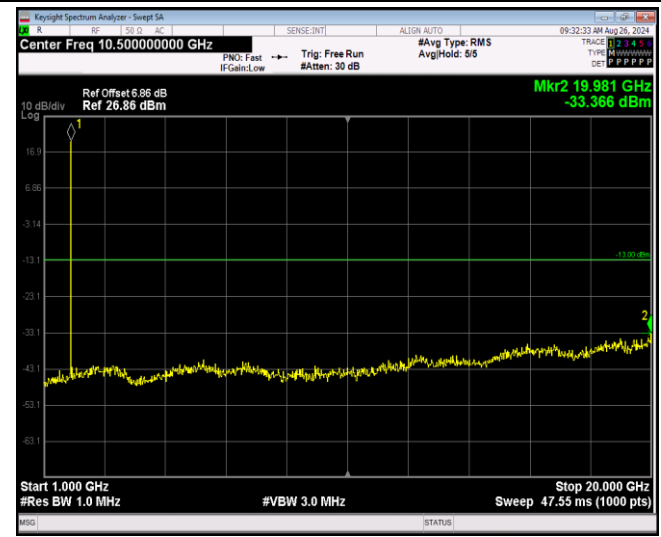

## Test Graphs

Band2-1.4MHz-16QAM-18607-1RB#0-Range1:30~1000MHz

Band2-1.4MHz-16QAM-18607-1RB#0-Range2:1000~20000MHz

Band2-1.4MHz-16QAM-18900-1RB#0-Range1:30~1000MHz

Band2-1.4MHz-16QAM-18900-1RB#0-Range2:1000~20000MHz