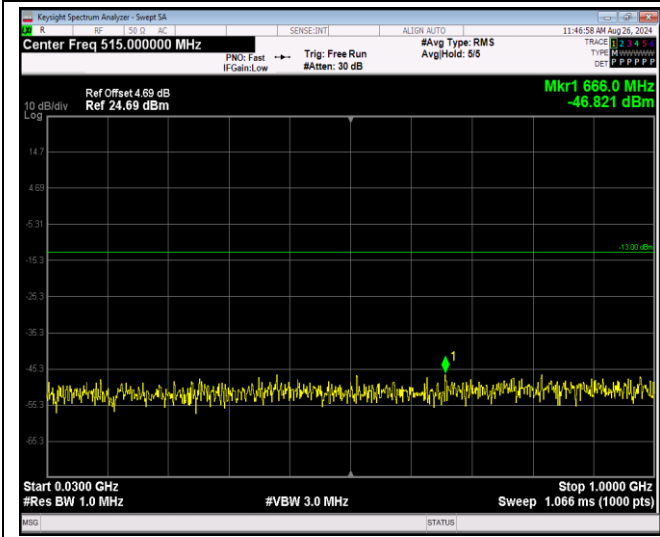

Project No.: JYTSZR2407075

Band4-20MHz-64QAM-20050-1RB#0-Range1:30~100 OMHz

Band4-20MHz-64QAM-20050-1RB#0-Range2:1000~2 0000MHz

Band4-20MHz-64QAM-20175-1RB#0-Range1:30~100 OMHz

Band4-20MHz-64QAM-20175-1RB#0-Range2:1000~2 0000MHz