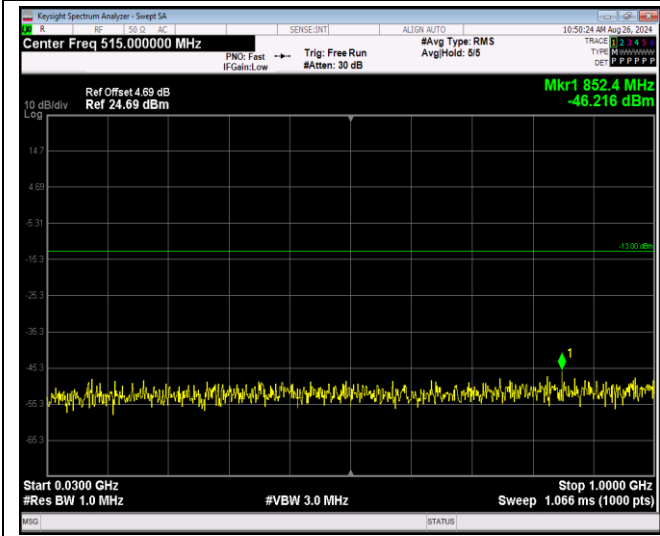

Band4-1.4MHz-QPSK-19957-1RB#0-Range1:30~100  
 0MHz

Band4-1.4MHz-QPSK-19957-1RB#0-Range2:1000~20  
 000MHz

Band4-1.4MHz-QPSK-20175-1RB#0-Range1:30~100  
 0MHz

Band4-1.4MHz-QPSK-20175-1RB#0-Range2:1000~20  
 000MHz