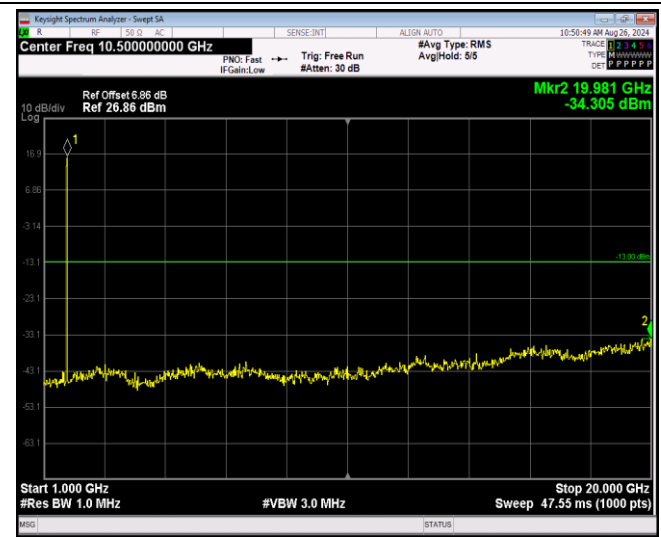

Band4-1.4MHz-16QAM-20393-1RB#0-Range2:1000~20000MHz