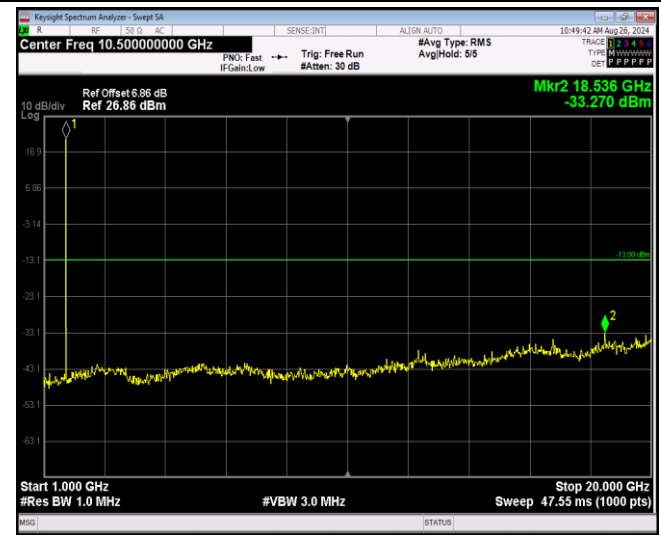

Band4-1.4MHz-QPSK-19957-1RB#0-Range1:30~100  
 0MHz

Band4-1.4MHz-QPSK-19957-1RB#0-Range2:1000~20  
 000MHz

Band4-1.4MHz-QPSK-20175-1RB#0-Range1:30~100  
 0MHz

Band4-1.4MHz-QPSK-20175-1RB#0-Range2:1000~20  
 000MHz