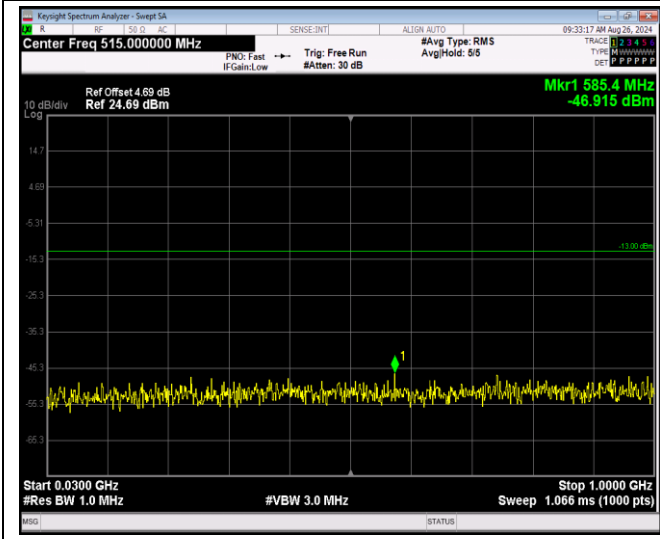

## Test Graphs

Band2-1.4MHz-16QAM-18607-1RB#0-Range1:30~1000MHz

Band2-1.4MHz-16QAM-18607-1RB#0-Range2:1000~20000MHz

Band2-1.4MHz-16QAM-18900-1RB#0-Range1:30~1000MHz

Band2-1.4MHz-16QAM-18900-1RB#0-Range2:1000~20000MHz