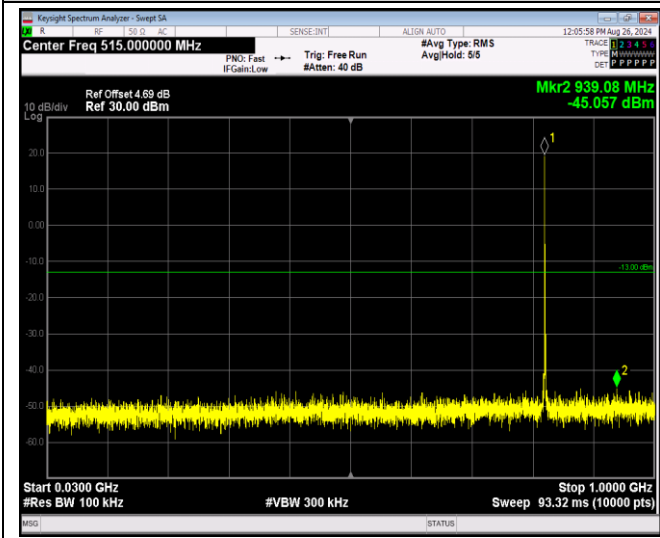

Project No.: JYTSZR2407075

Band5-1.4MHz-QPSK-20643-1RB#0-Range1:30~1000MHz

Band5-1.4MHz-QPSK-20643-1RB#0-Range2:1000~10000MHz

Band5-1.4MHz-16QAM-20407-1RB#0-Range1:30~1000MHz

Band5-1.4MHz-16QAM-20407-1RB#0-Range2:1000~10000MHz