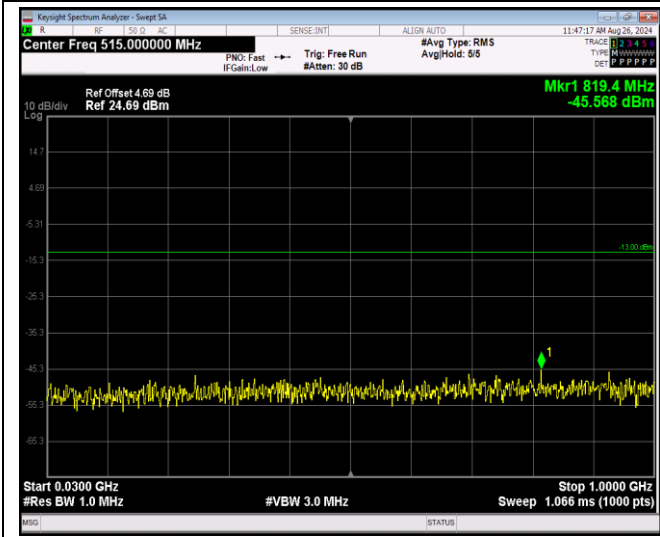

Band4-1.4MHz-64QAM-19957-1RB#0-Range1:30~1000MHz

Band4-1.4MHz-64QAM-19957-1RB#0-Range2:1000~20000MHz

Band4-20MHz-QPSK-20175-1RB#0-Range1:30~1000 MHz

Band4-20MHz-QPSK-20175-1RB#0-Range2:1000~20000MHz

Band4-20MHz-QPSK-20300-1RB#0-Range1:30~1000 MHz