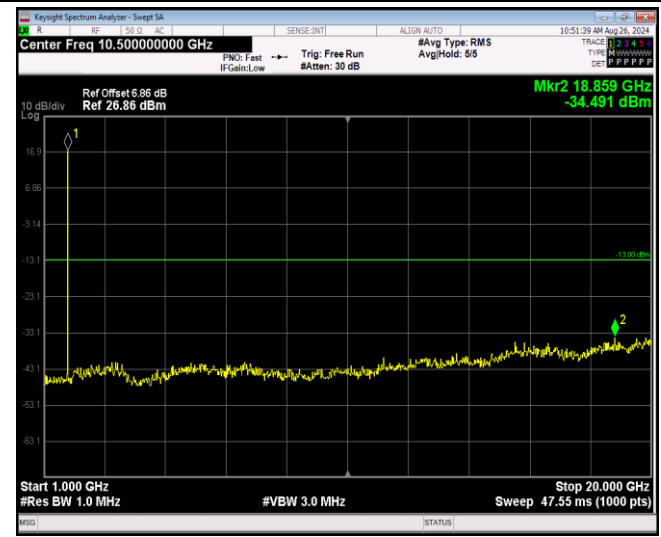

Project No.: JYTSZR2407075

Band4-1.4MHz-16QAM-20393-1RB#0-Range1:30~1000MHz

Band4-1.4MHz-16QAM-20393-1RB#0-Range2:1000~20000MHz

Band4-1.4MHz-64QAM-19957-1RB#0-Range1:30~1000MHz

Band4-1.4MHz-64QAM-19957-1RB#0-Range2:1000~20000MHz