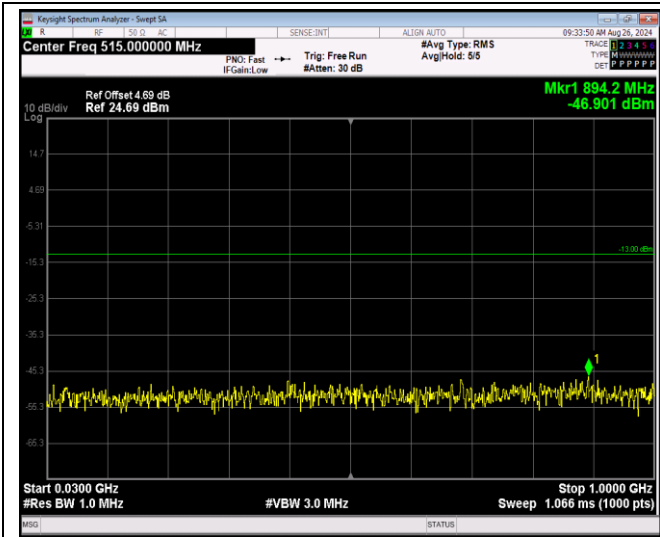

## Test Graphs

Band2-1.4MHz-16QAM-18607-1RB#0-Range1:30~1000MHz

Band2-1.4MHz-16QAM-18607-1RB#0-Range2:1000~20000MHz

Band2-1.4MHz-16QAM-18900-1RB#0-Range1:30~1000MHz

Band2-1.4MHz-16QAM-18900-1RB#0-Range2:1000~20000MHz