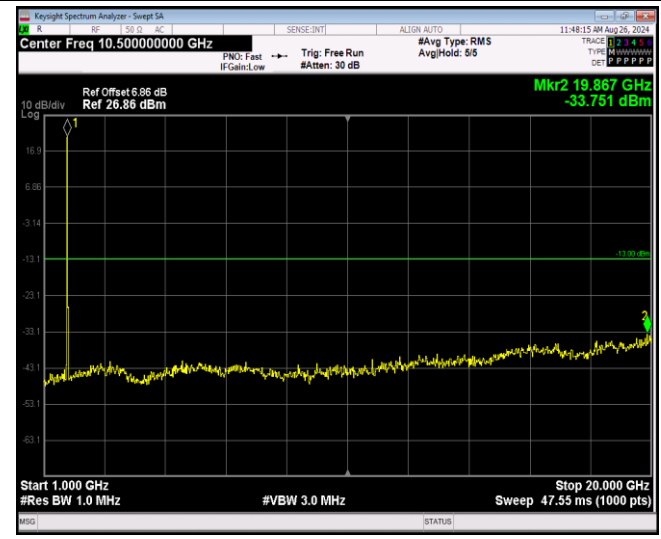

Band4-20MHz-QPSK-20300-1RB#0-Range2:1000~20000MHz

Project No.: JYTSZR2407075