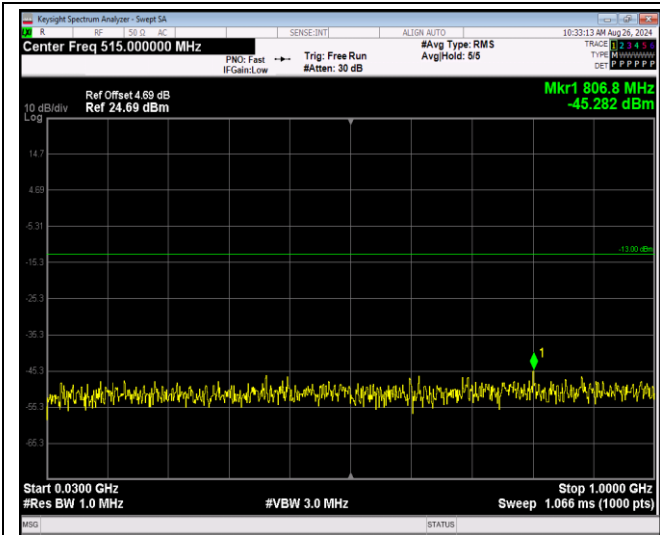

Project No.: JYTSZR2407075

Band2-20MHz-16QAM-18900-1RB#0-Range1:30~100 OMHz

Band2-20MHz-16QAM-18900-1RB#0-Range2:1000~2 0000MHz

Band2-20MHz-16QAM-19100-1RB#0-Range1:30~100 OMHz

Band2-20MHz-16QAM-19100-1RB#0-Range2:1000~2 0000MHz