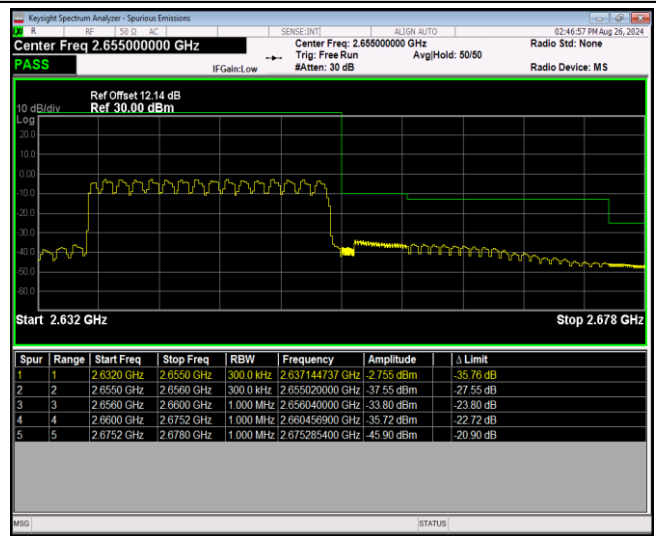

Band41-20MHz-64QAM-41140-100RB#0