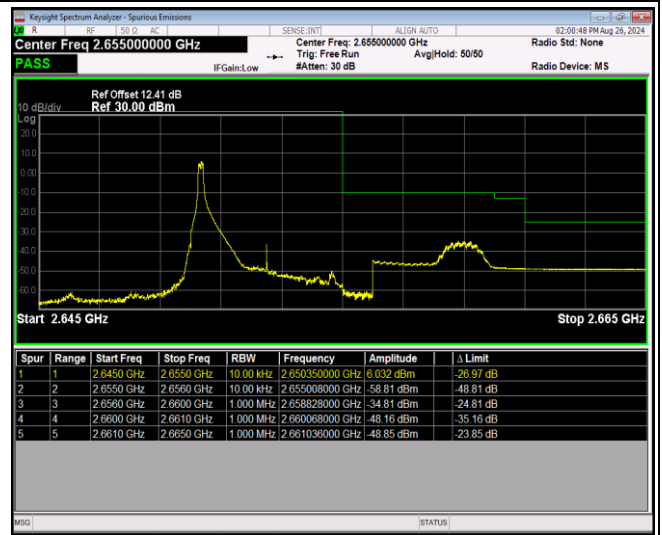

Band41-5MHz-64QAM-40065-1RB#24

Band41-5MHz-64QAM-40065-25RB#0

Band41-5MHz-64QAM-41215-1RB#0

Band41-5MHz-64QAM-41215-1RB#24

Band41-5MHz-64QAM-41215-25RB#0

Band41-20MHz-QPSK-40140-1RB#0

Band41-20MHz-QPSK-40140-1RB#99