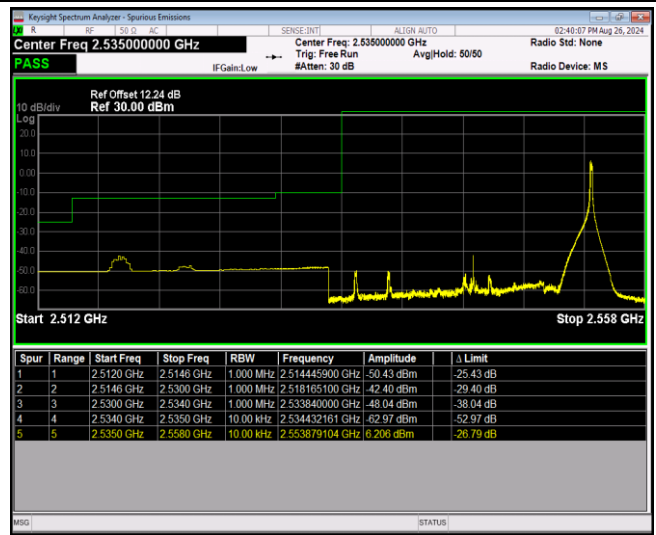

Band41-20MHz-16QAM-41140-1RB#0

Band41-20MHz-16QAM-41140-1RB#99

Band41-20MHz-16QAM-41140-100RB#0

Band41-20MHz-64QAM-40140-1RB#0

Band41-20MHz-64QAM-40140-1RB#99

Band41-20MHz-64QAM-40140-100RB#0

Band41-20MHz-64QAM-41140-1RB#0