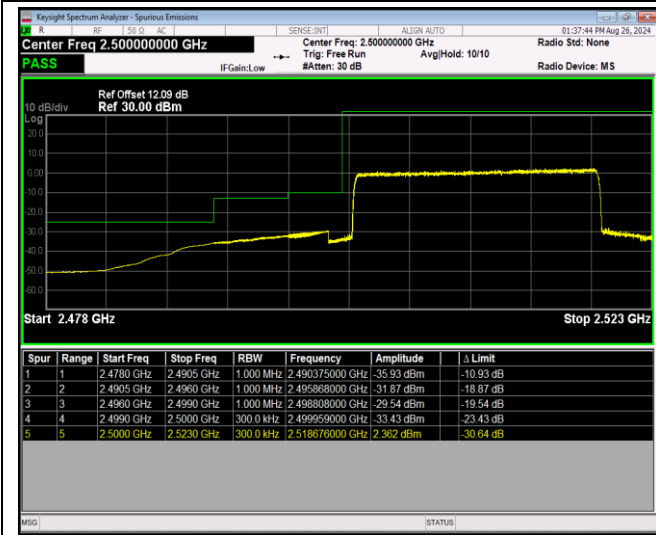

Band7-20MHz-16QAM-21350-1RB#99

Band7-20MHz-16QAM-21350-100RB#0

Band7-20MHz-64QAM-20850-1RB#0

Band7-20MHz-64QAM-20850-1RB#99

Band7-20MHz-64QAM-20850-100RB#0

Band7-20MHz-64QAM-21350-1RB#0

Band7-20MHz-64QAM-21350-1RB#99