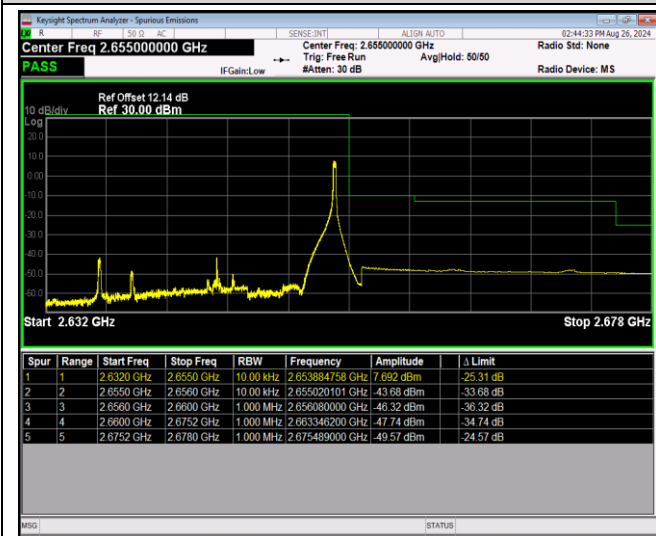

Band41-20MHz-16QAM-41140-1RB#99

Band41-20MHz-64QAM-40140-1RB#0