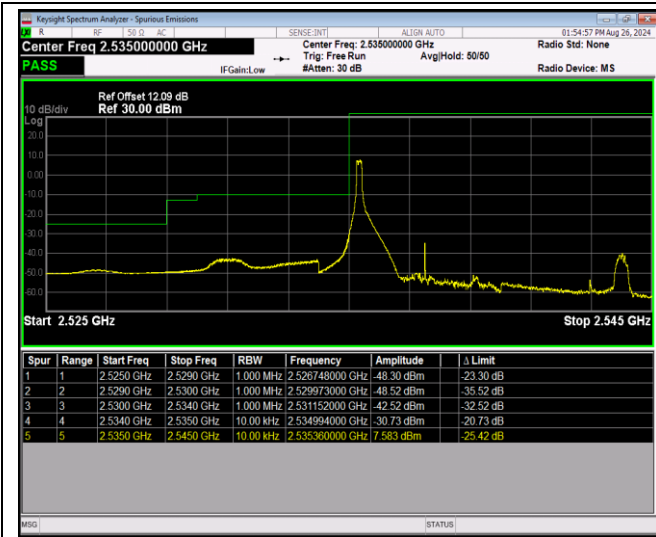

Band41-5MHz-16QAM-40065-1RB#0

Band41-5MHz-16QAM-40065-25RB#0