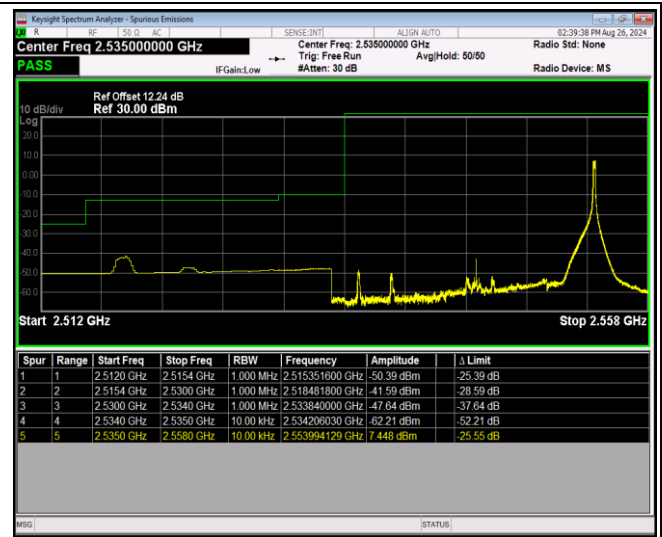

Band41-20MHz-QPSK-40140-100RB#0

Band41-20MHz-QPSK-41140-1RB#0

Band41-20MHz-QPSK-41140-1RB#99

Band41-20MHz-QPSK-41140-100RB#0

Band41-20MHz-16QAM-40140-1RB#0

Band41-20MHz-16QAM-40140-1RB#99

Band41-20MHz-16QAM-40140-100RB#0