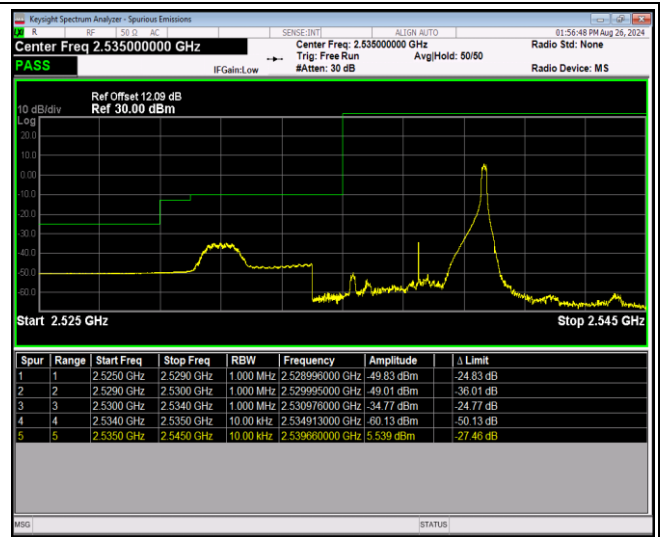

Band41-5MHz-64QAM-40065-1RB#24

Band41-5MHz-64QAM-41215-1RB#0