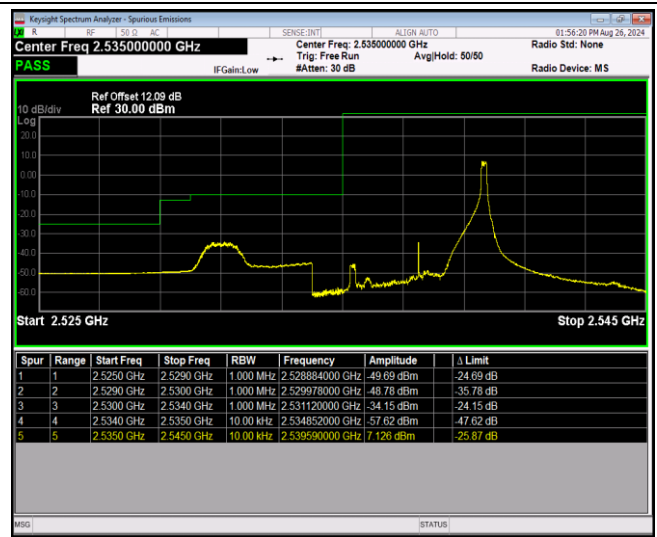

Band41-5MHz-16QAM-40065-1RB#24

Band41-5MHz-16QAM-41215-1RB#0