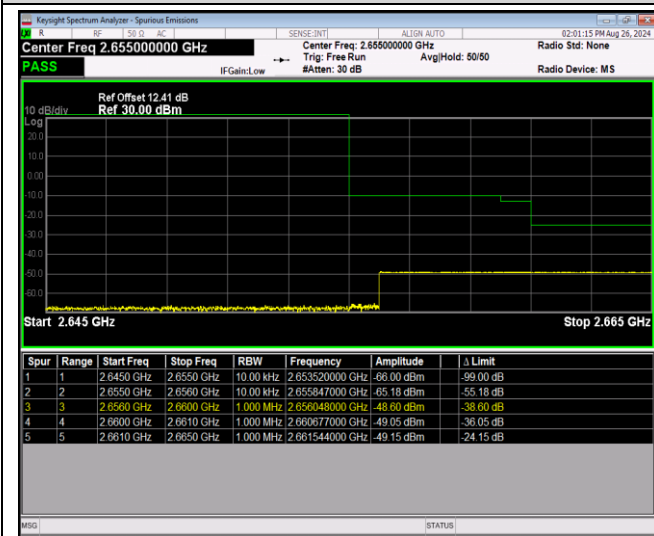

Band7-20MHz-64QAM-21350-100RB#0

Band41-5MHz-QPSK-40065-1RB#0

Band41-5MHz-QPSK-40065-1RB#24

Band41-5MHz-QPSK-40065-25RB#0

Band41-5MHz-QPSK-41215-1RB#0

Band41-5MHz-QPSK-41215-1RB#24

Band41-5MHz-QPSK-41215-25RB#0