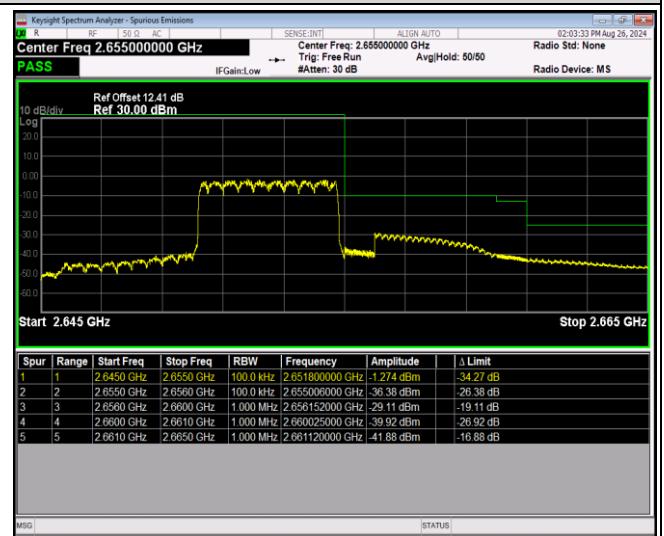

Band41-5MHz-QPSK-41215-25RB#0

Band41-5MHz-16QAM-40065-1RB#24