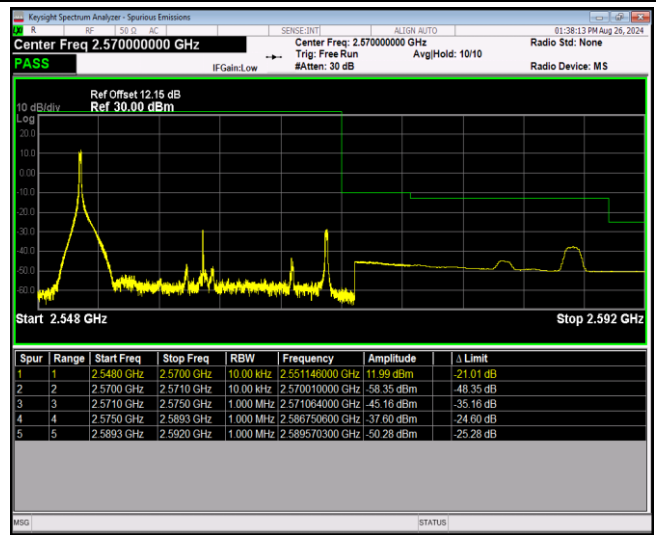

Band7-20MHz-16QAM-21350-1RB#0

Band7-20MHz-16QAM-21350-100RB#0