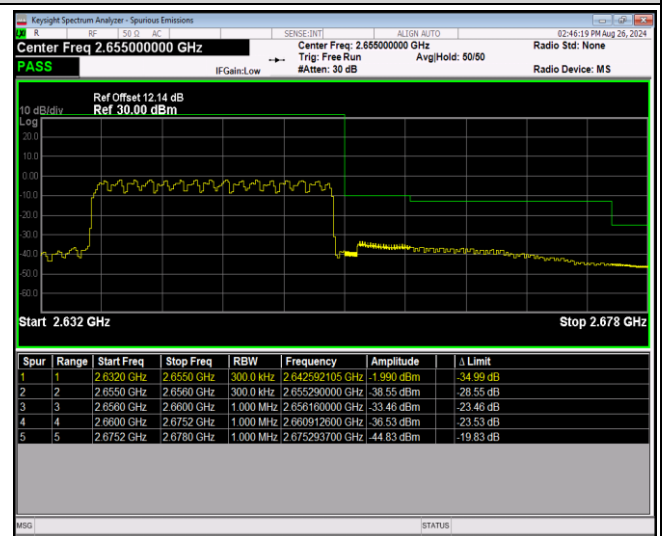

Band41-20MHz-16QAM-41140-1RB#0

Band41-20MHz-16QAM-41140-1RB#99

Band41-20MHz-16QAM-41140-100RB#0

Band41-20MHz-64QAM-40140-1RB#0

Band41-20MHz-64QAM-40140-1RB#99

Band41-20MHz-64QAM-40140-100RB#0

Band41-20MHz-64QAM-41140-1RB#0