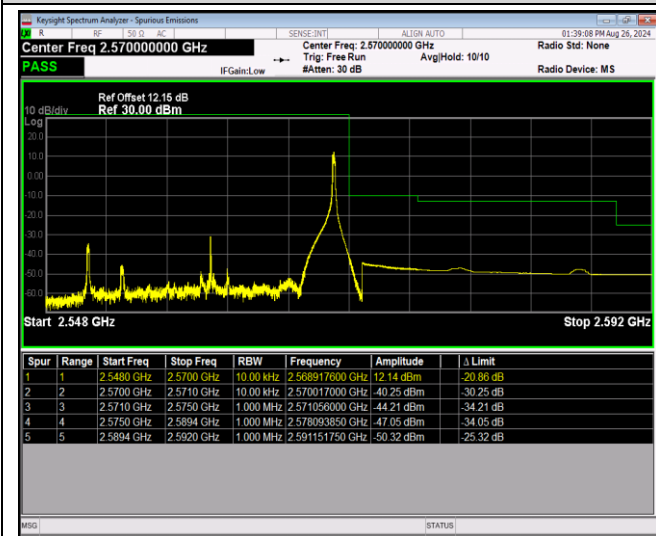

Band7-20MHz-64QAM-21350-1RB#99

Band41-5MHz-QPSK-40065-1RB#0