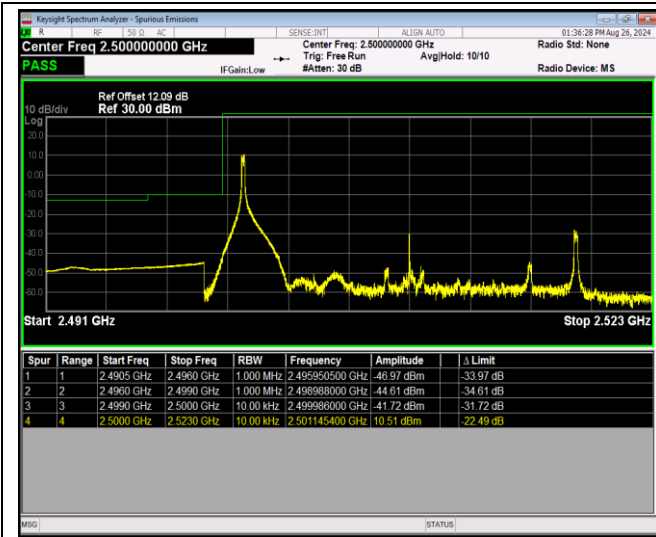

Band7-20MHz-16QAM-21350-1RB#99

Band7-20MHz-16QAM-21350-100RB#0

Band7-20MHz-64QAM-20850-1RB#0

Band7-20MHz-64QAM-20850-1RB#99

Band7-20MHz-64QAM-20850-100RB#0

Band7-20MHz-64QAM-21350-1RB#0

Band7-20MHz-64QAM-21350-1RB#99