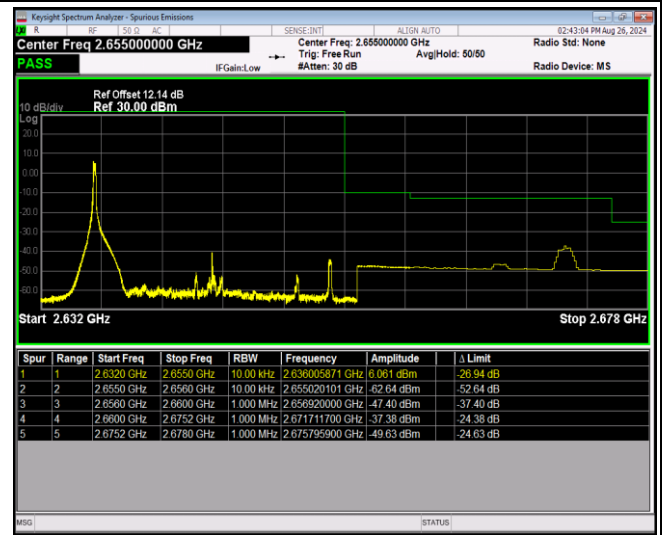

Band41-20MHz-16QAM-41140-1RB#0

Band41-20MHz-16QAM-41140-100RB#0