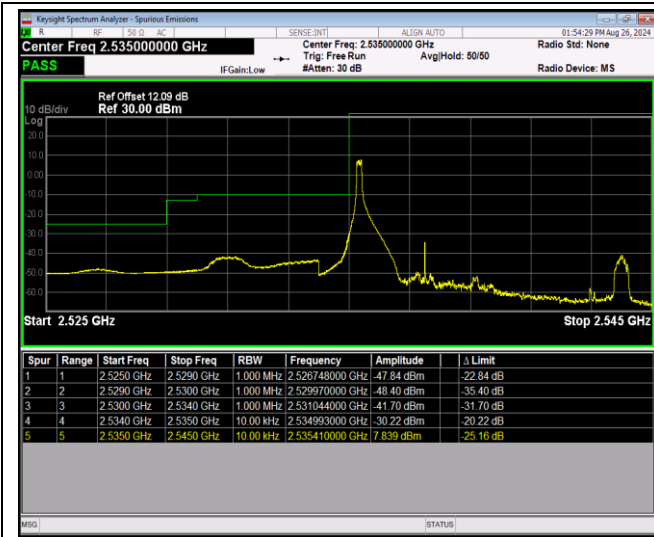

Band41-5MHz-QPSK-40065-1RB#0

Band41-5MHz-QPSK-40065-25RB#0