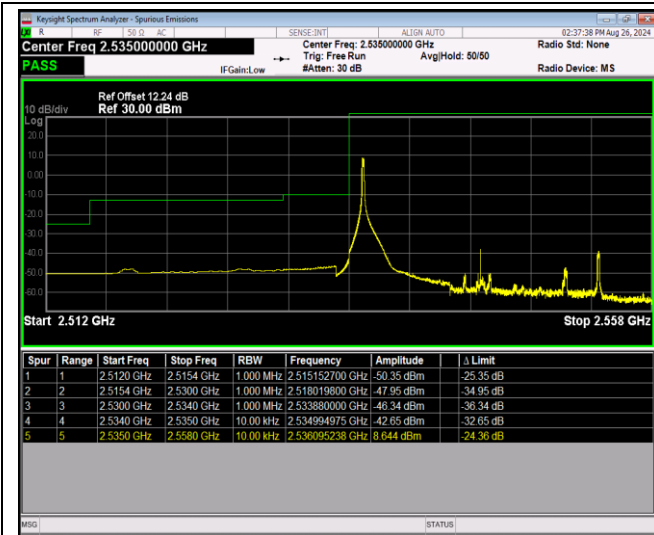

Band41-5MHz-64QAM-40065-1RB#24

Band41-5MHz-64QAM-40065-25RB#0

Band41-5MHz-64QAM-41215-1RB#0

Band41-5MHz-64QAM-41215-1RB#24

Band41-5MHz-64QAM-41215-25RB#0

Band41-20MHz-QPSK-40140-1RB#0

Band41-20MHz-QPSK-40140-1RB#99