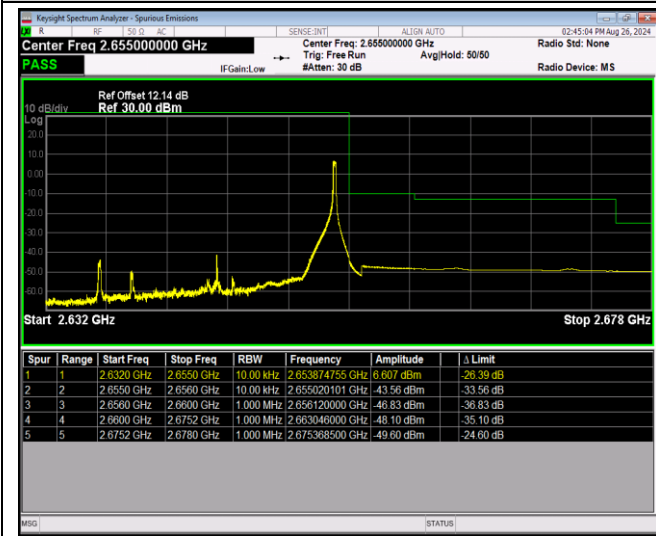

Band41-20MHz-64QAM-41140-1RB#99

Band41-20MHz-64QAM-41140-100RB#0

Appendix E: Conducted Spurious Emission

Test Result (worst case)

Band	Bandwidth	Modulation	Channel	RB Configuration	Frequency Range	Result (dBm)	Verdict
Band2	1.4MHz	QPSK	18607	1RB#0	Range1:30~1000MHz	-48	PASS
Band2	1.4MHz	QPSK	18607	1RB#0	Range2:1000~20000MHz	-34.46	PASS
Band2	1.4MHz	QPSK	18900	1RB#0	Range1:30~1000MHz	-46.71	PASS
Band2	1.4MHz	QPSK	18900	1RB#0	Range2:1000~20000MHz	-34.12	PASS
Band2	1.4MHz	QPSK	19193	1RB#0	Range1:30~1000MHz	-46.9	PASS
Band2	1.4MHz	QPSK	19193	1RB#0	Range2:1000~20000MHz	-34.22	PASS
Band2	1.4MHz	16QAM	18607	1RB#0	Range1:30~1000MHz	-47.58	PASS
Band2	1.4MHz	16QAM	18607	1RB#0	Range2:1000~20000MHz	-33.37	PASS
Band2	1.4MHz	16QAM	18900	1RB#0	Range1:30~1000MHz	-46.92	PASS
Band2	1.4MHz	16QAM	18900	1RB#0	Range2:1000~20000MHz	-33.52	PASS
Band2	1.4MHz	16QAM	19193	1RB#0	Range1:30~1000MHz	-47.15	PASS
Band2	1.4MHz	16QAM	19193	1RB#0	Range2:1000~20000MHz	-32.59	PASS
Band2	1.4MHz	64QAM	18607	1RB#0	Range1:30~1000MHz	-47.09	PASS
Band2	1.4MHz	64QAM	18607	1RB#0	Range2:1000~20000MHz	-33.41	PASS
Band2	1.4MHz	64QAM	18900	1RB#0	Range1:30~1000MHz	-46.7	PASS
Band2	1.4MHz	64QAM	18900	1RB#0	Range2:1000~20000MHz	-33.97	PASS
Band2	1.4MHz	64QAM	19193	1RB#0	Range1:30~1000MHz	-46.09	PASS
Band2	1.4MHz	64QAM	19193	1RB#0	Range2:1000~20000MHz	-33.84	PASS
Band2	20MHz	QPSK	18700	1RB#0	Range1:30~1000MHz	-44.45	PASS
Band2	20MHz	QPSK	18700	1RB#0	Range2:1000~20000MHz	-34.09	PASS
Band2	20MHz	QPSK	18900	1RB#0	Range1:30~1000MHz	-46	PASS
Band2	20MHz	QPSK	18900	1RB#0	Range2:1000~20000MHz	-33.67	PASS
Band2	20MHz	QPSK	19100	1RB#0	Range1:30~1000MHz	-46.51	PASS
Band2	20MHz	QPSK	19100	1RB#0	Range2:1000~20000MHz	-33.96	PASS
Band2	20MHz	16QAM	18700	1RB#0	Range1:30~1000MHz	-46.48	PASS
Band2	20MHz	16QAM	18700	1RB#0	Range2:1000~20000MHz	-34.76	PASS
Band2	20MHz	16QAM	18900	1RB#0	Range1:30~1000MHz	-46.89	PASS
Band2	20MHz	16QAM	18900	1RB#0	Range2:1000~20000MHz	-33.56	PASS
Band2	20MHz	16QAM	19100	1RB#0	Range1:30~1000MHz	-46.67	PASS
Band2	20MHz	16QAM	19100	1RB#0	Range2:1000~20000MHz	-33.42	PASS
Band2	20MHz	64QAM	18700	1RB#0	Range1:30~1000MHz	-45.65	PASS
Band2	20MHz	64QAM	18700	1RB#0	Range2:1000~20000MHz	-33.73	PASS
Band2	20MHz	64QAM	18900	1RB#0	Range1:30~1000MHz	-45.92	PASS
Band2	20MHz	64QAM	18900	1RB#0	Range2:1000~20000MHz	-33.45	PASS
Band2	20MHz	64QAM	19100	1RB#0	Range1:30~1000MHz	-45.28	PASS
Band2	20MHz	64QAM	19100	1RB#0	Range2:1000~20000MHz	-34.58	PASS