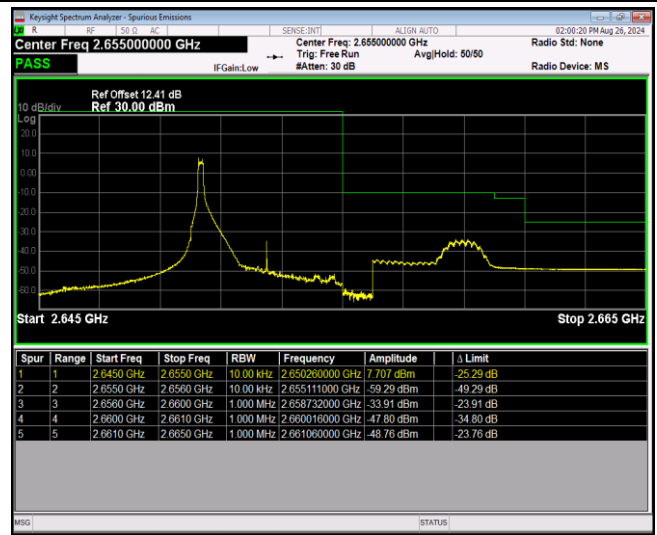

Band41-5MHz-16QAM-40065-1RB#0

Band41-5MHz-16QAM-40065-1RB#24

Band41-5MHz-16QAM-40065-25RB#0

Band41-5MHz-16QAM-41215-1RB#0

Band41-5MHz-16QAM-41215-1RB#24

Band41-5MHz-16QAM-41215-25RB#0

Band41-5MHz-64QAM-40065-1RB#0