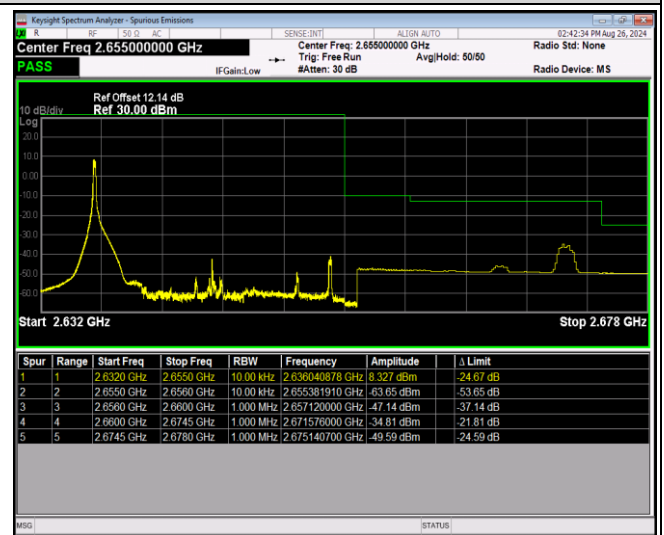

Band41-20MHz-QPSK-41140-1RB#0

Band41-20MHz-QPSK-41140-100RB#0