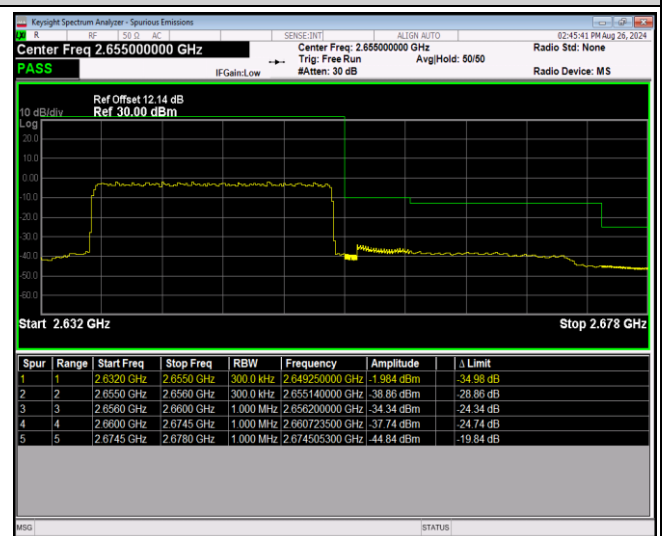

Band41-20MHz-QPSK-40140-100RB#0

Band41-20MHz-QPSK-41140-1RB#0

Band41-20MHz-QPSK-41140-1RB#99

Band41-20MHz-QPSK-41140-100RB#0

Band41-20MHz-16QAM-40140-1RB#0

Band41-20MHz-16QAM-40140-1RB#99

Band41-20MHz-16QAM-40140-100RB#0