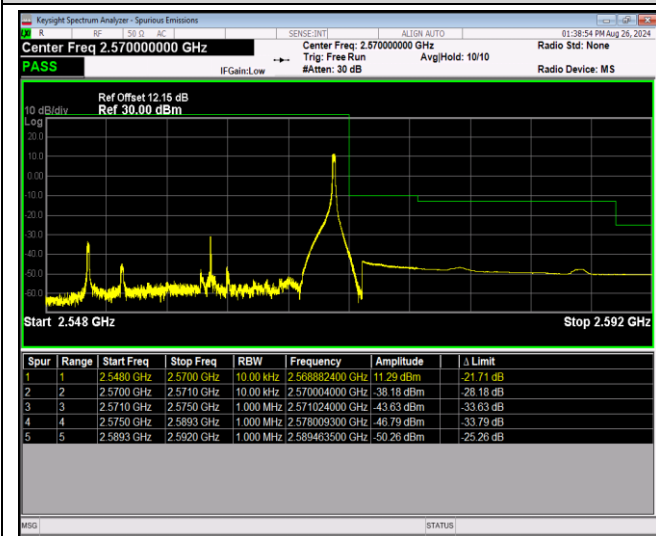

Band7-20MHz-16QAM-21350-1RB#99

Band7-20MHz-64QAM-20850-1RB#0