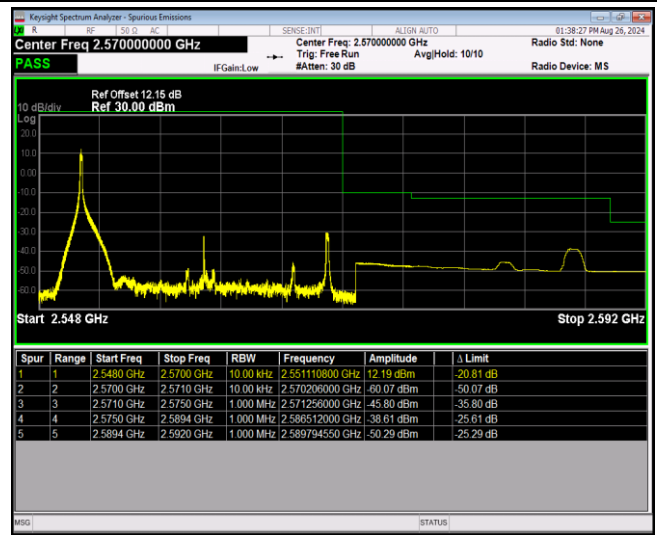

Band7-20MHz-16QAM-21350-1RB#99

Band7-20MHz-16QAM-21350-100RB#0

Band7-20MHz-64QAM-20850-1RB#0

Band7-20MHz-64QAM-20850-1RB#99

Band7-20MHz-64QAM-20850-100RB#0

Band7-20MHz-64QAM-21350-1RB#0

Band7-20MHz-64QAM-21350-1RB#99