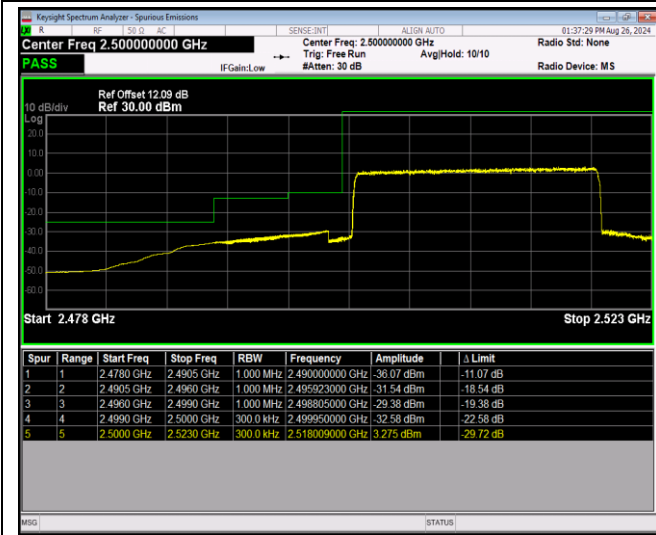

Band7-20MHz-QPSK-21350-1RB#0

Band7-20MHz-QPSK-21350-1RB#99

Band7-20MHz-QPSK-21350-100RB#0

Band7-20MHz-16QAM-20850-1RB#0

Band7-20MHz-16QAM-20850-1RB#99

Band7-20MHz-16QAM-20850-100RB#0

Band7-20MHz-16QAM-21350-1RB#0