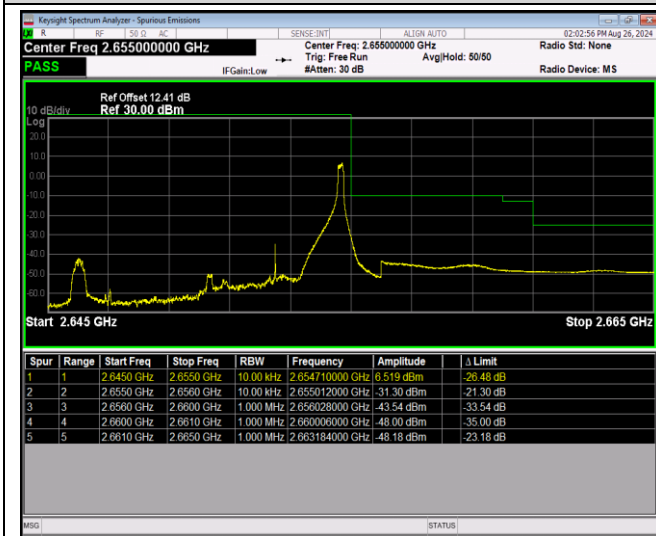

Band41-5MHz-64QAM-40065-1RB#24

Band41-5MHz-64QAM-40065-25RB#0

Band41-5MHz-64QAM-41215-1RB#0

Band41-5MHz-64QAM-41215-1RB#24

Band41-5MHz-64QAM-41215-25RB#0

Band41-20MHz-QPSK-40140-1RB#0

Band41-20MHz-QPSK-40140-1RB#99