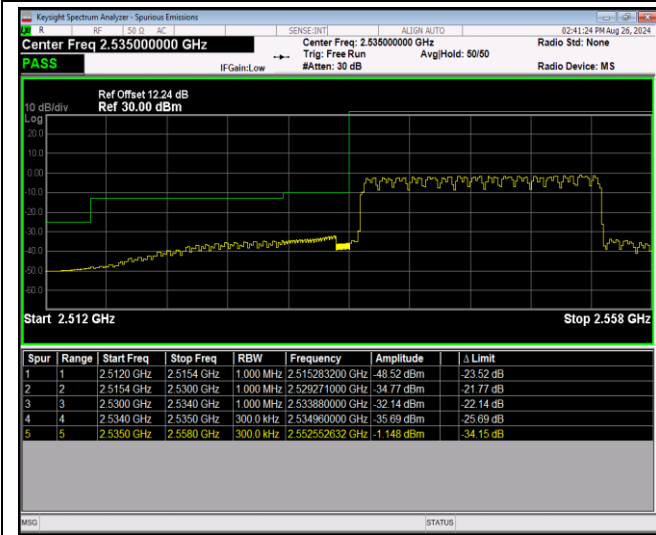

Band41-20MHz-16QAM-40140-100RB#0

Band41-20MHz-16QAM-41140-1RB#99