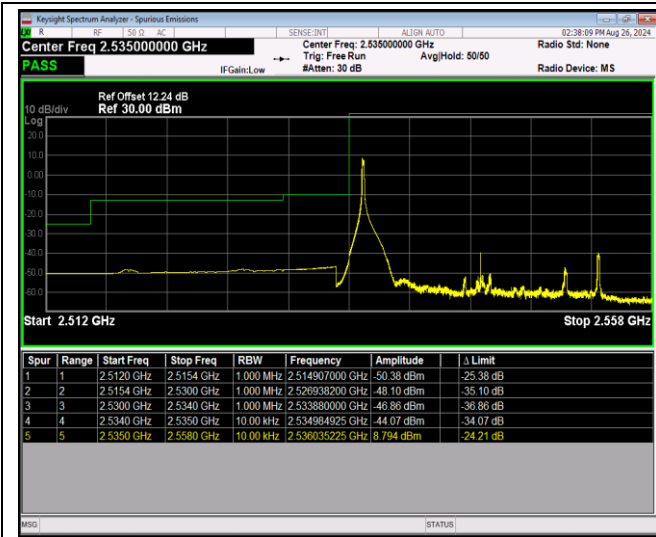

Band41-20MHz-QPSK-40140-100RB#0

Band41-20MHz-QPSK-41140-1RB#0

Band41-20MHz-QPSK-41140-1RB#99

Band41-20MHz-QPSK-41140-100RB#0

Band41-20MHz-16QAM-40140-1RB#0

Band41-20MHz-16QAM-40140-1RB#99

Band41-20MHz-16QAM-40140-100RB#0