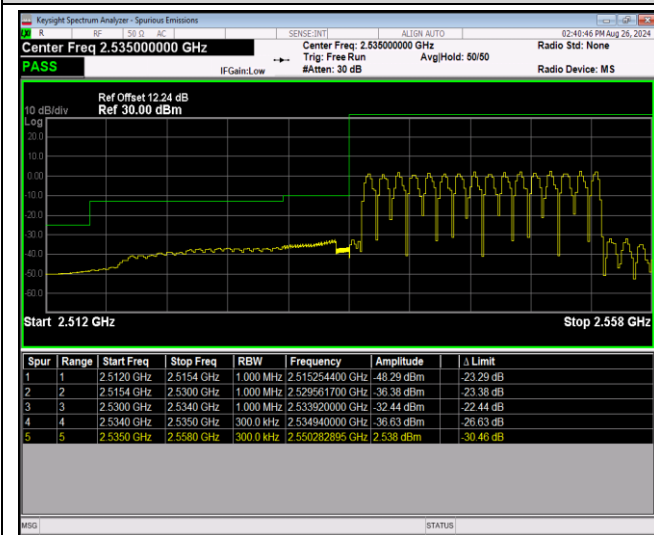

Band41-20MHz-QPSK-40140-100RB#0

Band41-20MHz-QPSK-41140-1RB#99