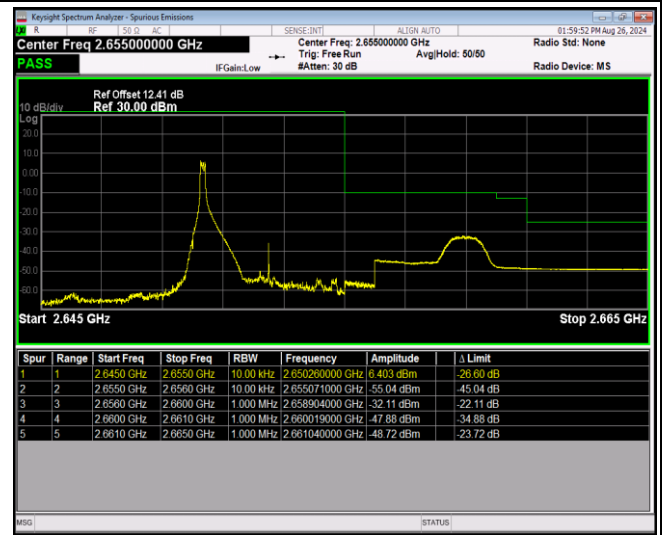

Band7-20MHz-64QAM-21350-100RB#0

Band41-5MHz-QPSK-40065-1RB#0

Band41-5MHz-QPSK-40065-1RB#24

Band41-5MHz-QPSK-40065-25RB#0

Band41-5MHz-QPSK-41215-1RB#0

Band41-5MHz-QPSK-41215-1RB#24

Band41-5MHz-QPSK-41215-25RB#0