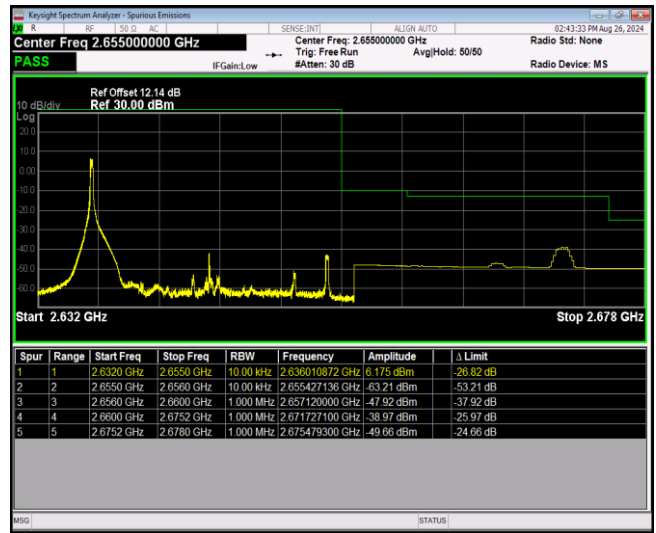

Band41-20MHz-64QAM-41140-1RB#99

Band41-20MHz-64QAM-41140-100RB#0

Appendix E: Conducted Spurious Emission

Test Result (worst case)

Band	Bandwidth	Modulation	Channel	RB Configuration	Frequency Range	Result (dBm)	Verdict
Band2	1.4MHz	QPSK	18607	1RB#0	Range1:30~1000MHz	-48	PASS
Band2	1.4MHz	QPSK	18607	1RB#0	Range2:1000~20000MHz	-34.46	PASS
Band2	1.4MHz	QPSK	18900	1RB#0	Range1:30~1000MHz	-46.71	PASS
Band2	1.4MHz	QPSK	18900	1RB#0	Range2:1000~20000MHz	-34.12	PASS
Band2	1.4MHz	QPSK	19193	1RB#0	Range1:30~1000MHz	-46.9	PASS
Band2	1.4MHz	QPSK	19193	1RB#0	Range2:1000~20000MHz	-34.22	PASS
Band2	1.4MHz	16QAM	18607	1RB#0	Range1:30~1000MHz	-47.58	PASS
Band2	1.4MHz	16QAM	18607	1RB#0	Range2:1000~20000MHz	-33.37	PASS
Band2	1.4MHz	16QAM	18900	1RB#0	Range1:30~1000MHz	-46.92	PASS
Band2	1.4MHz	16QAM	18900	1RB#0	Range2:1000~20000MHz	-33.52	PASS
Band2	1.4MHz	16QAM	19193	1RB#0	Range1:30~1000MHz	-47.15	PASS
Band2	1.4MHz	16QAM	19193	1RB#0	Range2:1000~20000MHz	-32.59	PASS
Band2	1.4MHz	64QAM	18607	1RB#0	Range1:30~1000MHz	-47.09	PASS
Band2	1.4MHz	64QAM	18607	1RB#0	Range2:1000~20000MHz	-33.41	PASS
Band2	1.4MHz	64QAM	18900	1RB#0	Range1:30~1000MHz	-46.7	PASS
Band2	1.4MHz	64QAM	18900	1RB#0	Range2:1000~20000MHz	-33.97	PASS
Band2	1.4MHz	64QAM	19193	1RB#0	Range1:30~1000MHz	-46.09	PASS
Band2	1.4MHz	64QAM	19193	1RB#0	Range2:1000~20000MHz	-33.84	PASS
Band2	20MHz	QPSK	18700	1RB#0	Range1:30~1000MHz	-44.45	PASS
Band2	20MHz	QPSK	18700	1RB#0	Range2:1000~20000MHz	-34.09	PASS
Band2	20MHz	QPSK	18900	1RB#0	Range1:30~1000MHz	-46	PASS
Band2	20MHz	QPSK	18900	1RB#0	Range2:1000~20000MHz	-33.67	PASS
Band2	20MHz	QPSK	19100	1RB#0	Range1:30~1000MHz	-46.51	PASS
Band2	20MHz	QPSK	19100	1RB#0	Range2:1000~20000MHz	-33.96	PASS
Band2	20MHz	16QAM	18700	1RB#0	Range1:30~1000MHz	-46.48	PASS
Band2	20MHz	16QAM	18700	1RB#0	Range2:1000~20000MHz	-34.76	PASS
Band2	20MHz	16QAM	18900	1RB#0	Range1:30~1000MHz	-46.89	PASS
Band2	20MHz	16QAM	18900	1RB#0	Range2:1000~20000MHz	-33.56	PASS
Band2	20MHz	16QAM	19100	1RB#0	Range1:30~1000MHz	-46.67	PASS
Band2	20MHz	16QAM	19100	1RB#0	Range2:1000~20000MHz	-33.42	PASS
Band2	20MHz	64QAM	18700	1RB#0	Range1:30~1000MHz	-45.65	PASS
Band2	20MHz	64QAM	18700	1RB#0	Range2:1000~20000MHz	-33.73	PASS
Band2	20MHz	64QAM	18900	1RB#0	Range1:30~1000MHz	-45.92	PASS
Band2	20MHz	64QAM	18900	1RB#0	Range2:1000~20000MHz	-33.45	PASS
Band2	20MHz	64QAM	19100	1RB#0	Range1:30~1000MHz	-45.28	PASS
Band2	20MHz	64QAM	19100	1RB#0	Range2:1000~20000MHz	-34.58	PASS