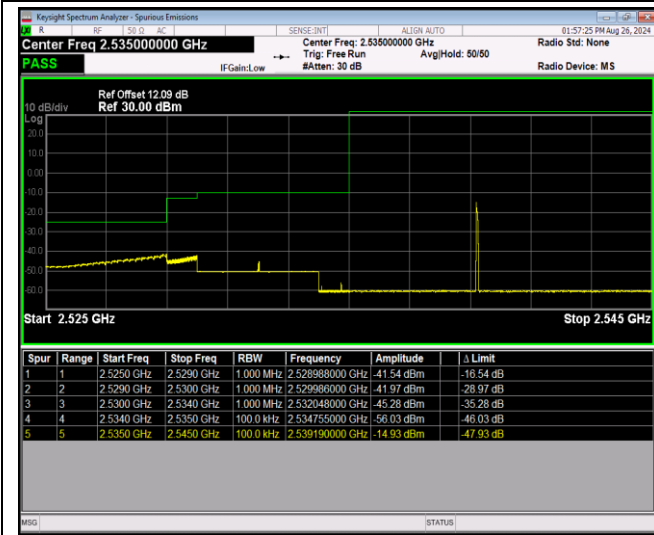

Band7-20MHz-64QAM-21350-100RB#0

Band41-5MHz-QPSK-40065-1RB#0

Band41-5MHz-QPSK-40065-1RB#24

Band41-5MHz-QPSK-40065-25RB#0

Band41-5MHz-QPSK-41215-1RB#0

Band41-5MHz-QPSK-41215-1RB#24

Band41-5MHz-QPSK-41215-25RB#0