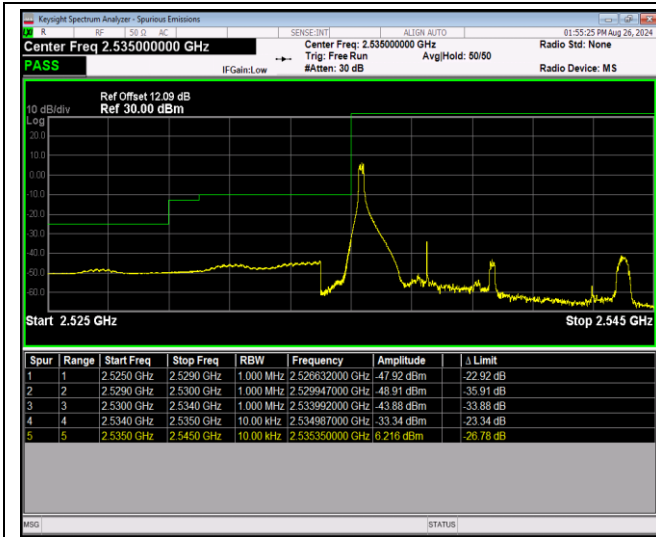

Band41-5MHz-64QAM-40065-1RB#0

Band41-5MHz-64QAM-40065-25RB#0