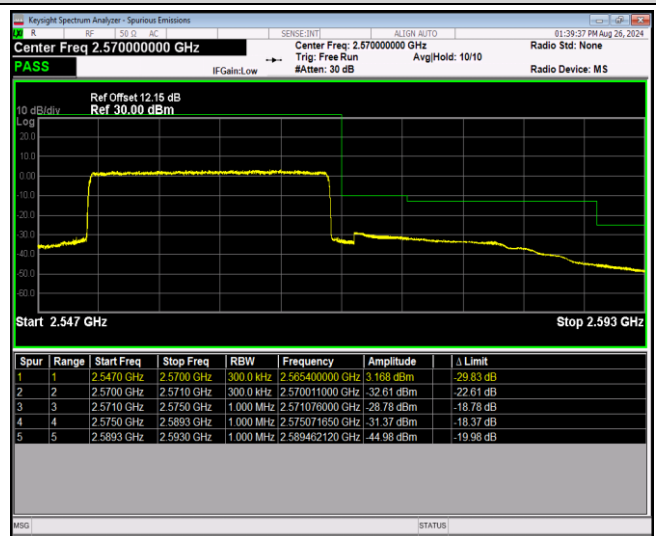

Band7-20MHz-16QAM-21350-100RB#0

Band7-20MHz-64QAM-20850-1RB#99