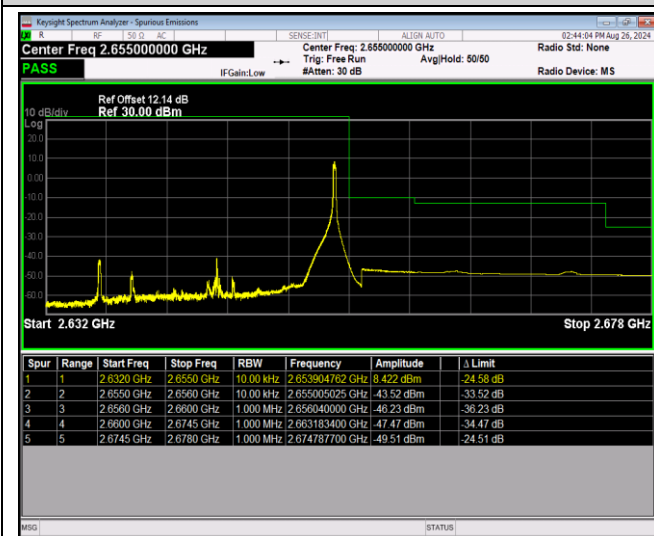

Band41-20MHz-QPSK-40140-100RB#0

Band41-20MHz-QPSK-41140-1RB#0

Band41-20MHz-QPSK-41140-1RB#99

Band41-20MHz-QPSK-41140-100RB#0

Band41-20MHz-16QAM-40140-1RB#0

Band41-20MHz-16QAM-40140-1RB#99

Band41-20MHz-16QAM-40140-100RB#0