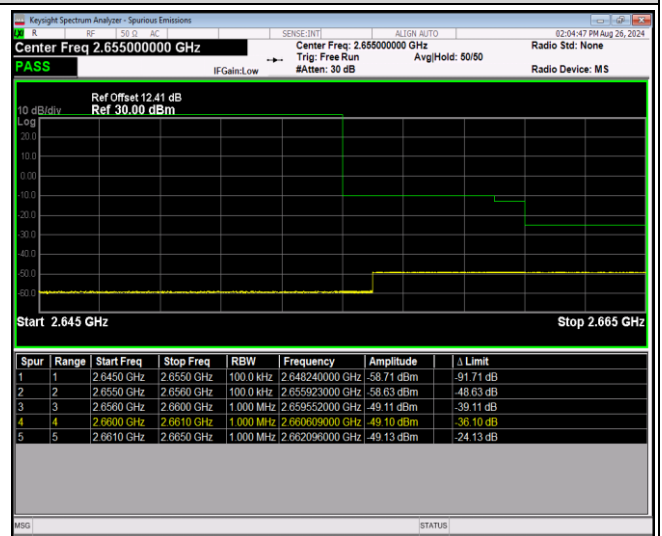

Band41-5MHz-64QAM-40065-1RB#24

Band41-5MHz-64QAM-40065-25RB#0

Band41-5MHz-64QAM-41215-1RB#0

Band41-5MHz-64QAM-41215-1RB#24

Band41-5MHz-64QAM-41215-25RB#0

Band41-20MHz-QPSK-40140-1RB#0

Band41-20MHz-QPSK-40140-1RB#99