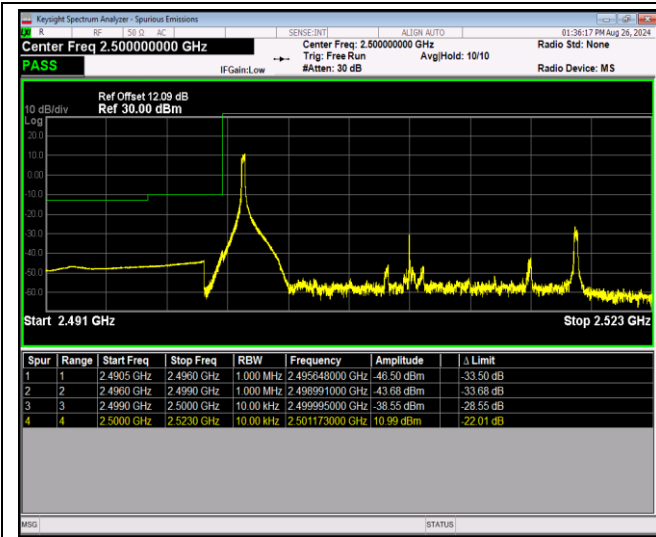

Band7-20MHz-QPSK-21350-1RB#0

Band7-20MHz-QPSK-21350-1RB#99

Band7-20MHz-QPSK-21350-100RB#0

Band7-20MHz-16QAM-20850-1RB#0

Band7-20MHz-16QAM-20850-1RB#99

Band7-20MHz-16QAM-20850-100RB#0

Band7-20MHz-16QAM-21350-1RB#0