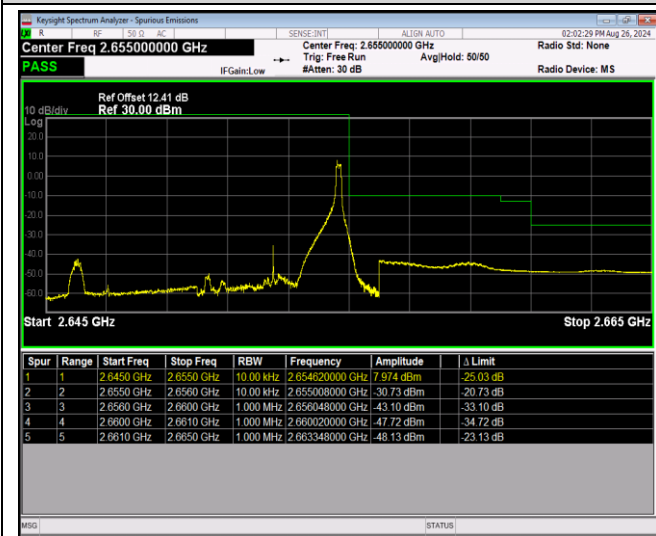

Band41-5MHz-16QAM-40065-1RB#0

Band41-5MHz-16QAM-40065-1RB#24

Band41-5MHz-16QAM-40065-25RB#0

Band41-5MHz-16QAM-41215-1RB#0

Band41-5MHz-16QAM-41215-1RB#24

Band41-5MHz-16QAM-41215-25RB#0

Band41-5MHz-64QAM-40065-1RB#0