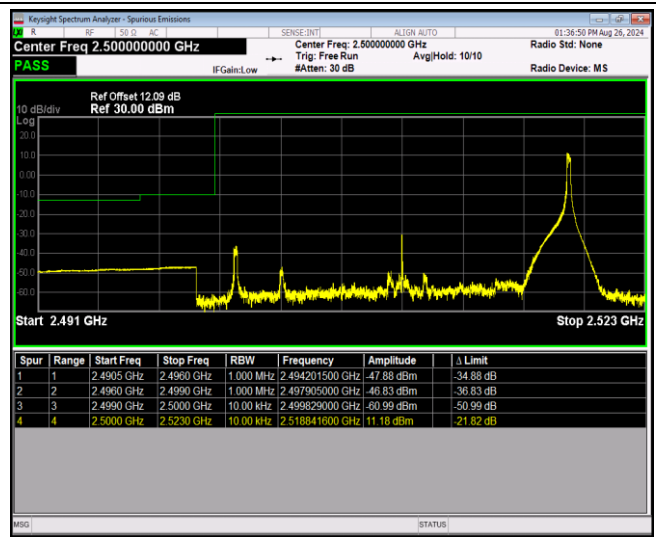

Band7-20MHz-QPSK-21350-1RB#0

Band7-20MHz-QPSK-21350-1RB#99

Band7-20MHz-QPSK-21350-100RB#0

Band7-20MHz-16QAM-20850-1RB#0

Band7-20MHz-16QAM-20850-1RB#99

Band7-20MHz-16QAM-20850-100RB#0

Band7-20MHz-16QAM-21350-1RB#0