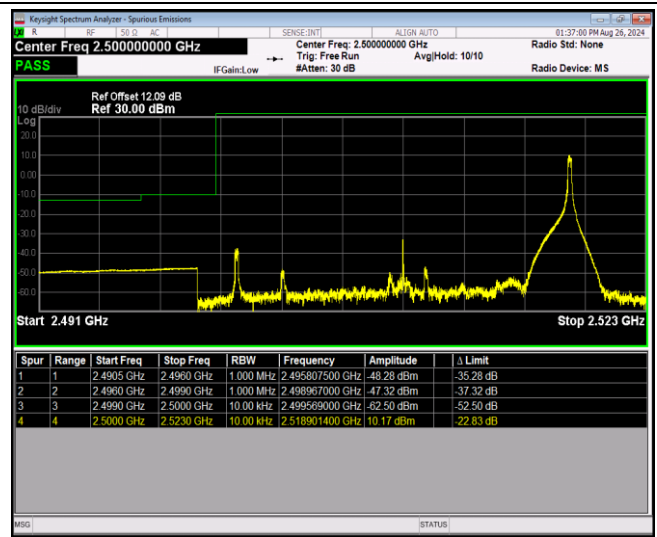

Band7-20MHz-16QAM-21350-1RB#99

Band7-20MHz-16QAM-21350-100RB#0

Band7-20MHz-64QAM-20850-1RB#0

Band7-20MHz-64QAM-20850-1RB#99

Band7-20MHz-64QAM-20850-100RB#0

Band7-20MHz-64QAM-21350-1RB#0

Band7-20MHz-64QAM-21350-1RB#99