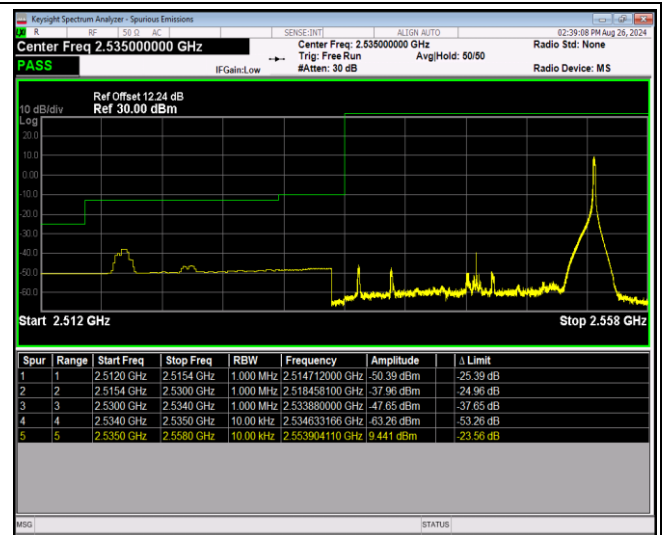

Band41-20MHz-QPSK-40140-1RB#99

Band41-20MHz-QPSK-41140-1RB#0