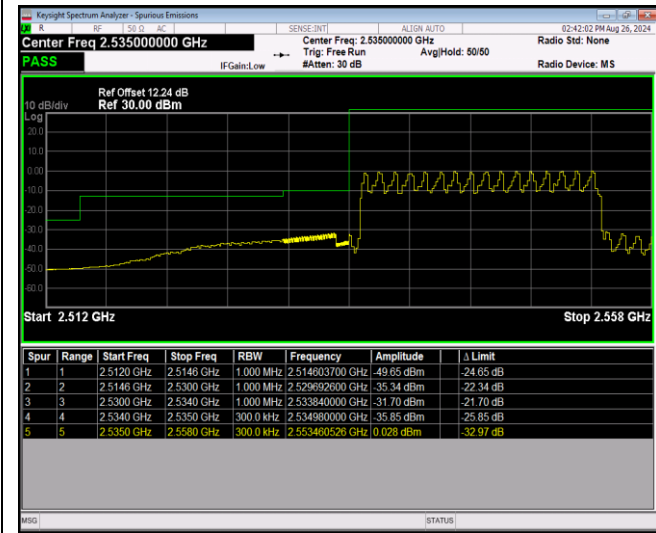

Band41-20MHz-16QAM-41140-1RB#0

Band41-20MHz-16QAM-41140-1RB#99

Band41-20MHz-16QAM-41140-100RB#0

Band41-20MHz-64QAM-40140-1RB#0

Band41-20MHz-64QAM-40140-1RB#99

Band41-20MHz-64QAM-40140-100RB#0

Band41-20MHz-64QAM-41140-1RB#0