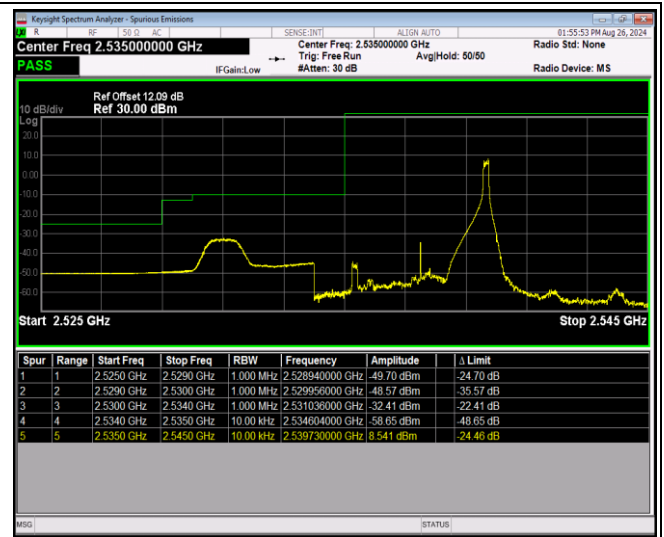

Band7-20MHz-64QAM-21350-100RB#0

Band41-5MHz-QPSK-40065-1RB#0

Band41-5MHz-QPSK-40065-1RB#24

Band41-5MHz-QPSK-40065-25RB#0

Band41-5MHz-QPSK-41215-1RB#0

Band41-5MHz-QPSK-41215-1RB#24

Band41-5MHz-QPSK-41215-25RB#0