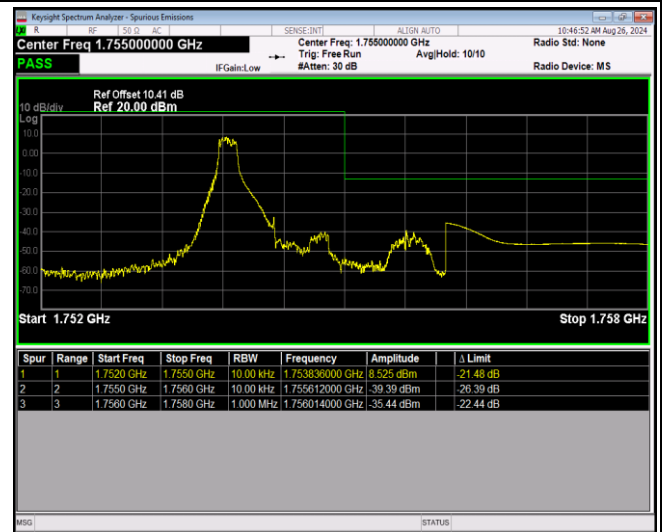

Band4-1.4MHz-64QAM-19957-6RB#0

Band4-1.4MHz-64QAM-20393-1RB#0

Band4-1.4MHz-64QAM-20393-1RB#5

Band4-1.4MHz-64QAM-20393-6RB#0

Band4-20MHz-QPSK-20050-1RB#0

Band4-20MHz-QPSK-20050-1RB#99

Band4-20MHz-QPSK-20050-100RB#0

Band4-20MHz-QPSK-20300-1RB#0

Band4-20MHz-QPSK-20300-1RB#99

Band4-20MHz-QPSK-20300-100RB#0

Band4-20MHz-16QAM-20050-1RB#0

Band4-20MHz-16QAM-20050-1RB#99

Band4-20MHz-16QAM-20050-100RB#0

Band4-20MHz-16QAM-20300-1RB#0