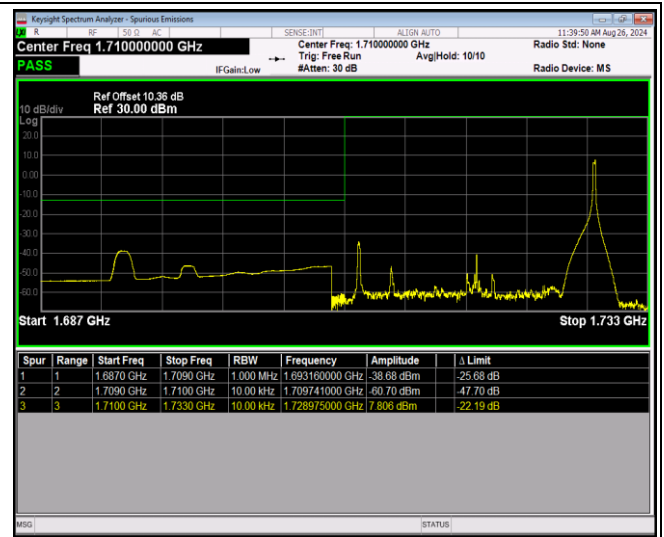

Band4-1.4MHz-64QAM-19957-6RB#0

Band4-1.4MHz-64QAM-20393-1RB#0

Band4-1.4MHz-64QAM-20393-1RB#5

Band4-1.4MHz-64QAM-20393-6RB#0

Band4-20MHz-QPSK-20050-1RB#0

Band4-20MHz-QPSK-20050-1RB#99

Band4-20MHz-QPSK-20050-100RB#0

Band4-20MHz-QPSK-20300-1RB#0

Band4-20MHz-QPSK-20300-1RB#99

Band4-20MHz-QPSK-20300-100RB#0

Band4-20MHz-16QAM-20050-1RB#0

Band4-20MHz-16QAM-20050-1RB#99

Band4-20MHz-16QAM-20050-100RB#0

Band4-20MHz-16QAM-20300-1RB#0