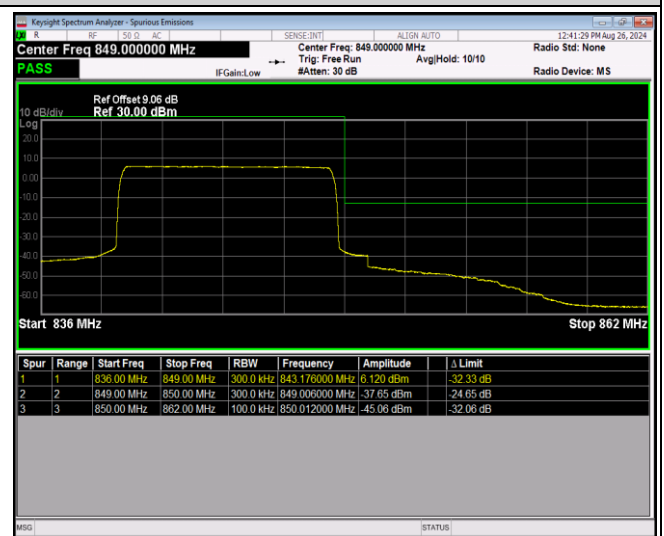

Band5-10MHz-QPSK-20450-50RB#0

Band5-10MHz-QPSK-20600-1RB#0

Band5-10MHz-QPSK-20600-1RB#49

Band5-10MHz-QPSK-20600-50RB#0

Band5-10MHz-16QAM-20450-1RB#0

Band5-10MHz-16QAM-20450-1RB#49

Band5-10MHz-16QAM-20450-50RB#0