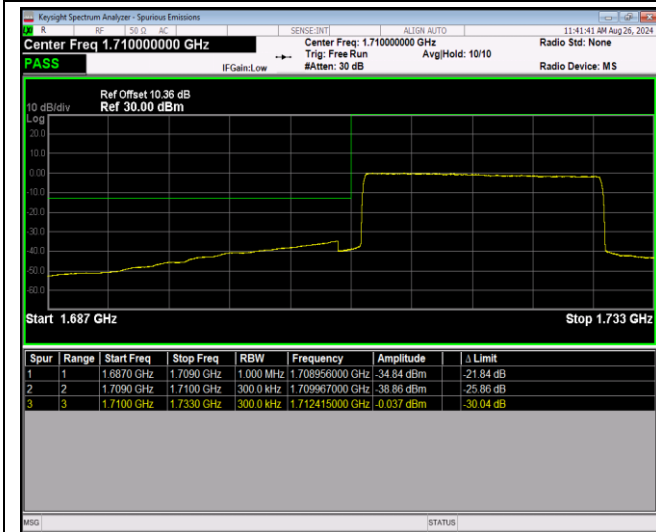

Band4-20MHz-QPSK-20300-1RB#0

Band4-20MHz-QPSK-20300-1RB#99

Band4-20MHz-QPSK-20300-100RB#0

Band4-20MHz-16QAM-20050-1RB#0

Band4-20MHz-16QAM-20050-1RB#99

Band4-20MHz-16QAM-20050-100RB#0

Band4-20MHz-16QAM-20300-1RB#0

Band4-20MHz-16QAM-20300-1RB#99

Band4-20MHz-16QAM-20300-100RB#0

Band4-20MHz-64QAM-20050-1RB#0

Band4-20MHz-64QAM-20050-1RB#99

Band4-20MHz-64QAM-20050-100RB#0

Band4-20MHz-64QAM-20300-1RB#0

Band4-20MHz-64QAM-20300-1RB#99