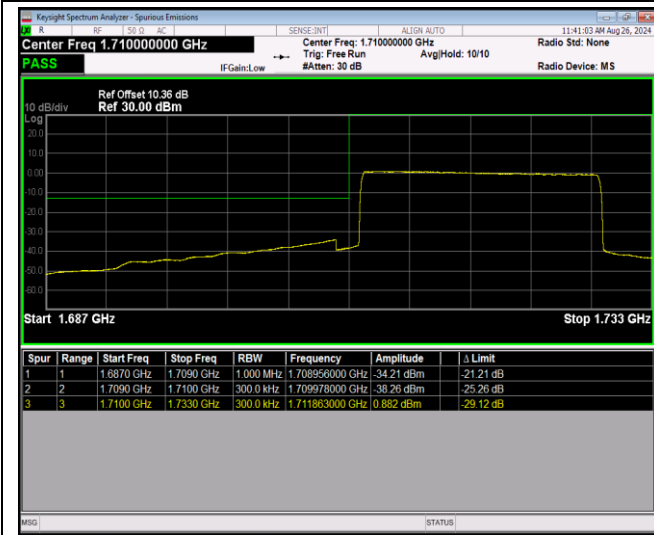

Band4-20MHz-QPSK-20050-100RB#0

Band4-20MHz-QPSK-20300-1RB#99