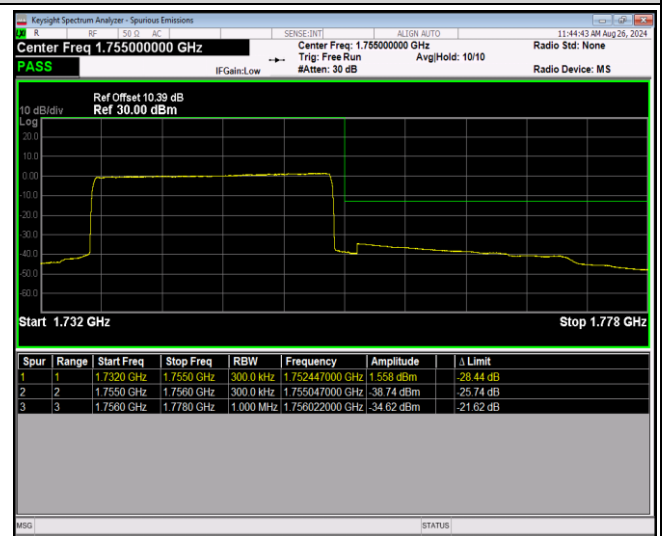

Band4-20MHz-QPSK-20300-1RB#0

Band4-20MHz-QPSK-20300-1RB#99

Band4-20MHz-QPSK-20300-100RB#0

Band4-20MHz-16QAM-20050-1RB#0

Band4-20MHz-16QAM-20050-1RB#99

Band4-20MHz-16QAM-20050-100RB#0

Band4-20MHz-16QAM-20300-1RB#0

Band4-20MHz-16QAM-20300-1RB#99

Band4-20MHz-16QAM-20300-100RB#0

Band4-20MHz-64QAM-20050-1RB#0

Band4-20MHz-64QAM-20050-1RB#99

Band4-20MHz-64QAM-20050-100RB#0

Band4-20MHz-64QAM-20300-1RB#0

Band4-20MHz-64QAM-20300-1RB#99