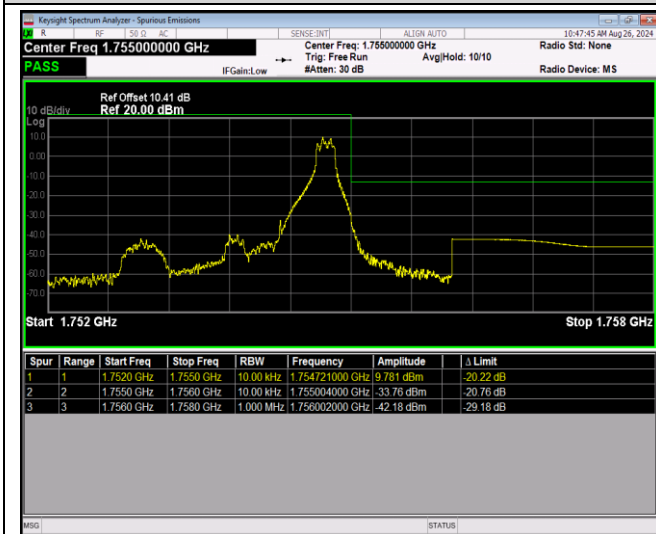

Band4-1.4MHz-64QAM-19957-6RB#0

Band4-1.4MHz-64QAM-20393-1RB#0

Band4-1.4MHz-64QAM-20393-1RB#5

Band4-1.4MHz-64QAM-20393-6RB#0

Band4-20MHz-QPSK-20050-1RB#0

Band4-20MHz-QPSK-20050-1RB#99

Band4-20MHz-QPSK-20050-100RB#0