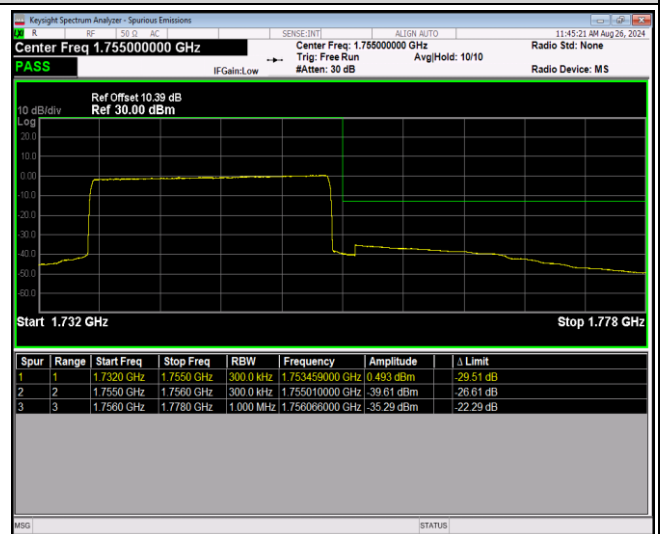

Band4-20MHz-QPSK-20300-1RB#0

Band4-20MHz-QPSK-20300-1RB#99

Band4-20MHz-QPSK-20300-100RB#0

Band4-20MHz-16QAM-20050-1RB#0

Band4-20MHz-16QAM-20050-1RB#99

Band4-20MHz-16QAM-20050-100RB#0

Band4-20MHz-16QAM-20300-1RB#0

Band4-20MHz-16QAM-20300-1RB#99

Band4-20MHz-16QAM-20300-100RB#0

Band4-20MHz-64QAM-20050-1RB#0

Band4-20MHz-64QAM-20050-1RB#99

Band4-20MHz-64QAM-20050-100RB#0

Band4-20MHz-64QAM-20300-1RB#0

Band4-20MHz-64QAM-20300-1RB#99