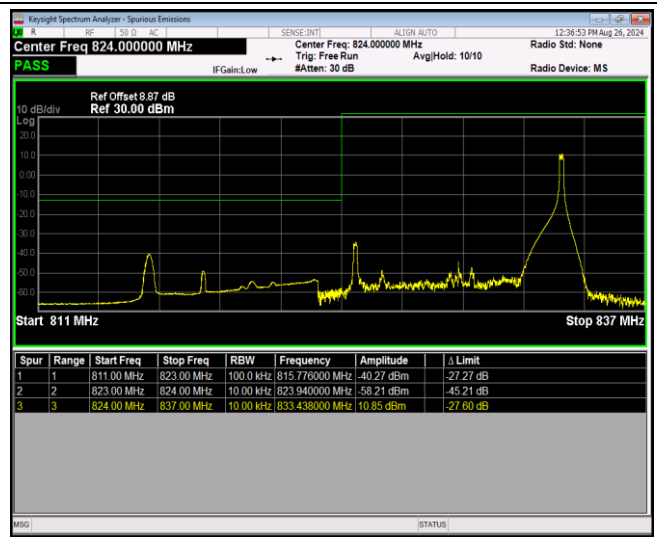

Band5-10MHz-QPSK-20450-50RB#0

Band5-10MHz-QPSK-20600-1RB#0

Band5-10MHz-QPSK-20600-1RB#49

Band5-10MHz-QPSK-20600-50RB#0

Band5-10MHz-16QAM-20450-1RB#0

Band5-10MHz-16QAM-20450-1RB#49

Band5-10MHz-16QAM-20450-50RB#0