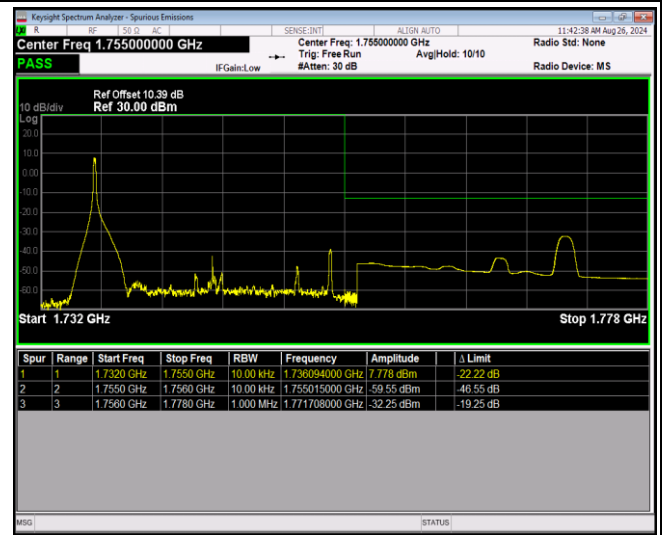

Band4-20MHz-QPSK-20300-1RB#0

Band4-20MHz-QPSK-20300-100RB#0