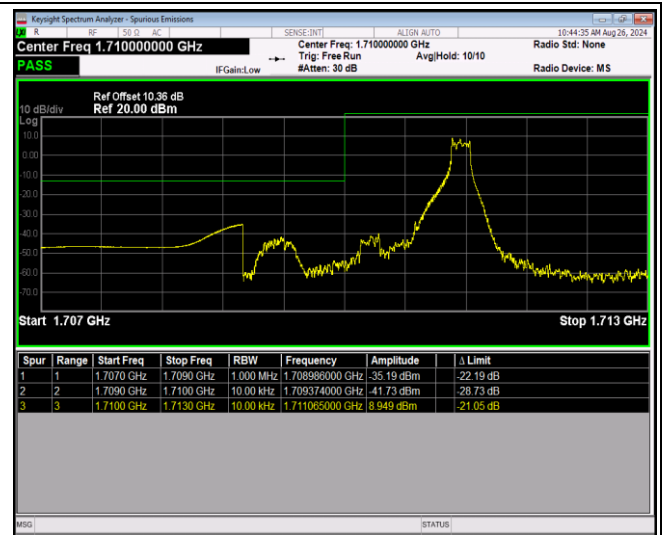

Band4-1.4MHz-64QAM-19957-6RB#0

Band4-1.4MHz-64QAM-20393-1RB#0

Band4-1.4MHz-64QAM-20393-1RB#5

Band4-1.4MHz-64QAM-20393-6RB#0

Band4-20MHz-QPSK-20050-1RB#0

Band4-20MHz-QPSK-20050-1RB#99

Band4-20MHz-QPSK-20050-100RB#0