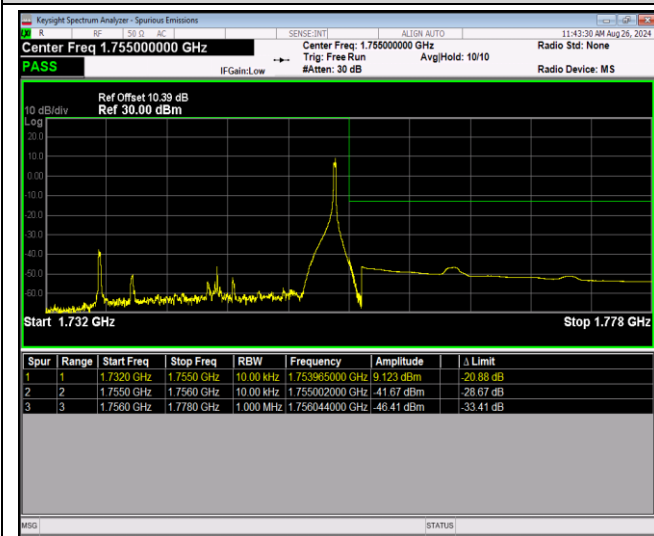

Band4-20MHz-QPSK-20300-1RB#99

Band4-20MHz-16QAM-20050-1RB#0