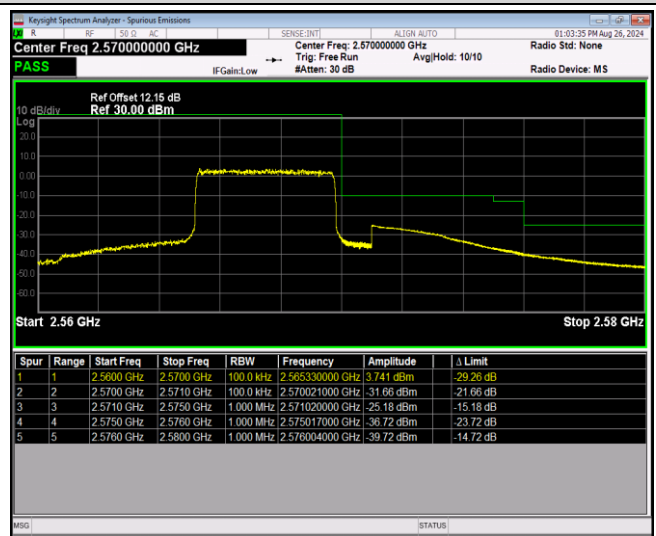

Band7-5MHz-64QAM-20775-1RB#24