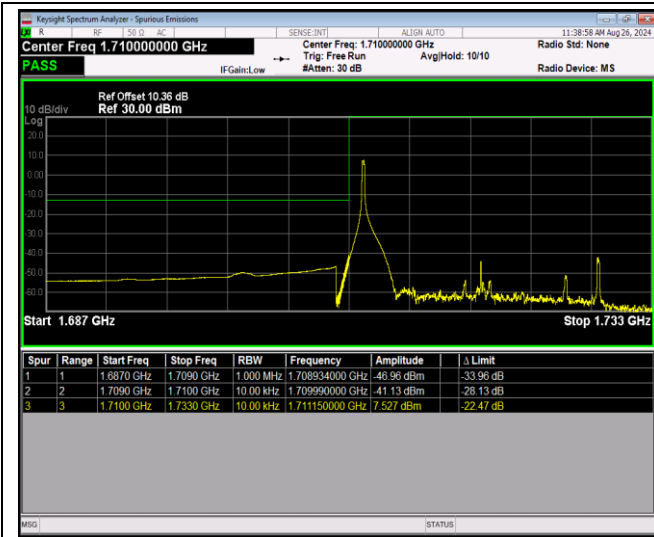

Band4-1.4MHz-64QAM-19957-6RB#0

Band4-1.4MHz-64QAM-20393-1RB#0

Band4-1.4MHz-64QAM-20393-1RB#5

Band4-1.4MHz-64QAM-20393-6RB#0

Band4-20MHz-QPSK-20050-1RB#0

Band4-20MHz-QPSK-20050-1RB#99

Band4-20MHz-QPSK-20050-100RB#0