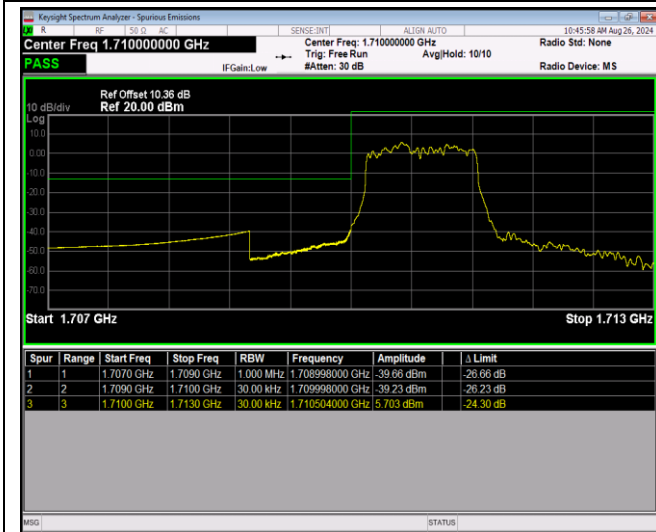

Band4-1.4MHz-64QAM-19957-6RB#0

Band4-1.4MHz-64QAM-20393-1RB#0

Band4-1.4MHz-64QAM-20393-1RB#5

Band4-1.4MHz-64QAM-20393-6RB#0

Band4-20MHz-QPSK-20050-1RB#0

Band4-20MHz-QPSK-20050-1RB#99

Band4-20MHz-QPSK-20050-100RB#0