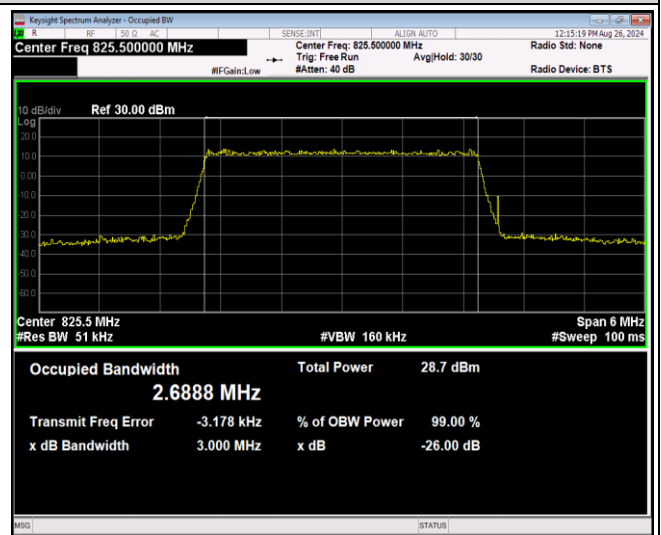

Band5-3MHz-16QAM-20635-15RB#0

Band5-3MHz-64QAM-20415-15RB#0

Band5-3MHz-64QAM-20525-15RB#0

Band5-3MHz-64QAM-20635-15RB#0

Band5-5MHz-QPSK-20425-25RB#0

Band5-5MHz-QPSK-20525-25RB#0

Band5-5MHz-QPSK-20625-25RB#0