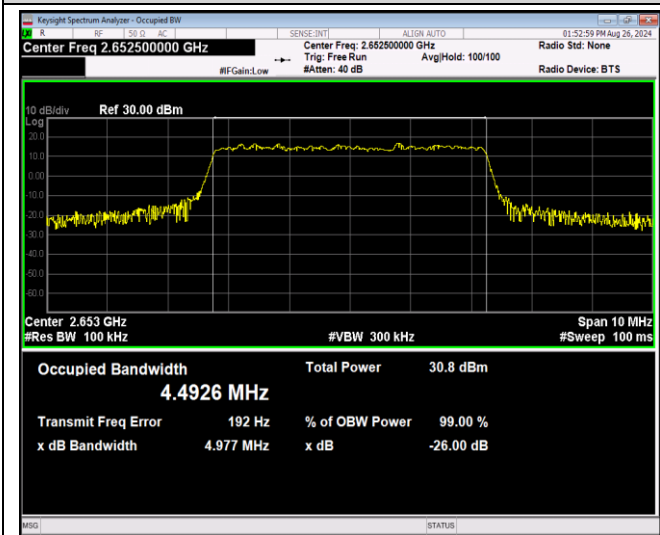

Band7-20MHz-64QAM-21100-100RB#0

Band7-20MHz-64QAM-21350-100RB#0

Band41-5MHz-QPSK-40065-25RB#0

Band41-5MHz-QPSK-40640-25RB#0

Band41-5MHz-QPSK-41215-25RB#0

Band41-5MHz-16QAM-40065-25RB#0

Band41-5MHz-16QAM-40640-25RB#0