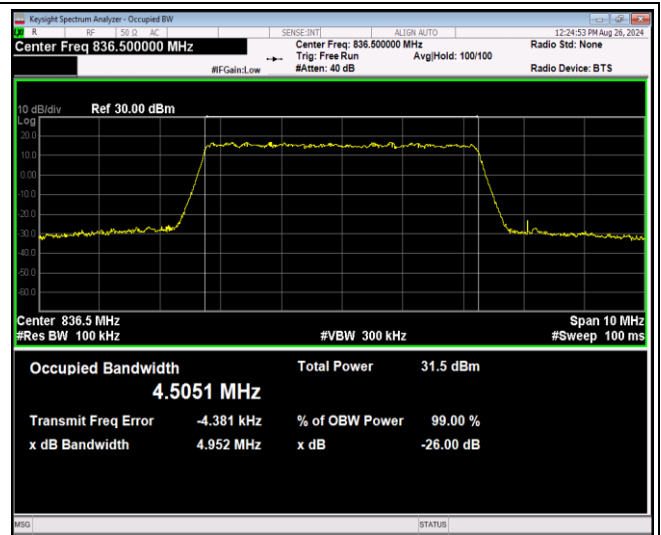

Band5-3MHz-16QAM-20635-15RB#0

Band5-3MHz-64QAM-20415-15RB#0

Band5-3MHz-64QAM-20525-15RB#0

Band5-3MHz-64QAM-20635-15RB#0

Band5-5MHz-QPSK-20425-25RB#0

Band5-5MHz-QPSK-20525-25RB#0

Band5-5MHz-QPSK-20625-25RB#0