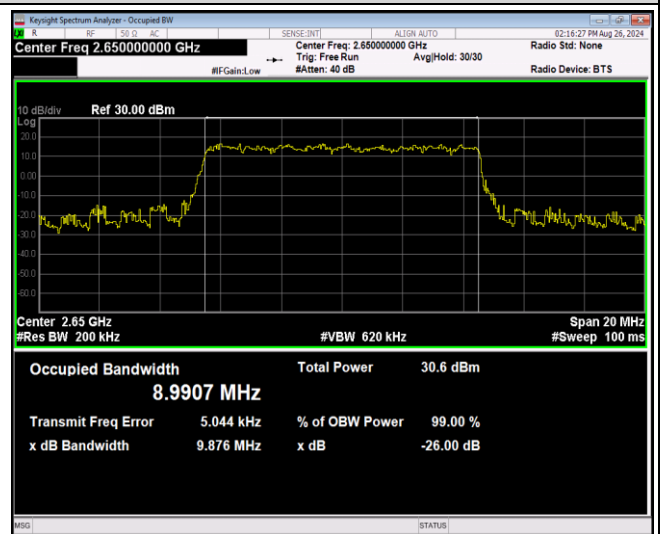

Band41-10MHz-16QAM-40090-50RB#0

Band41-10MHz-16QAM-40640-50RB#0