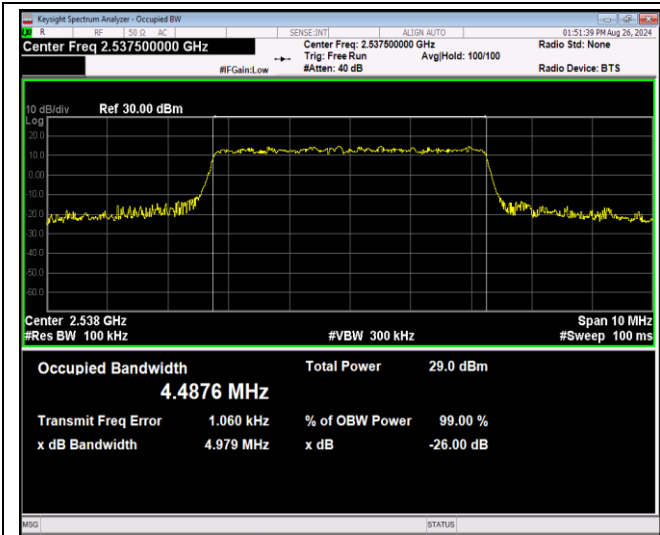

Band41-5MHz-64QAM-40065-25RB#0

Band41-5MHz-64QAM-41215-25RB#0