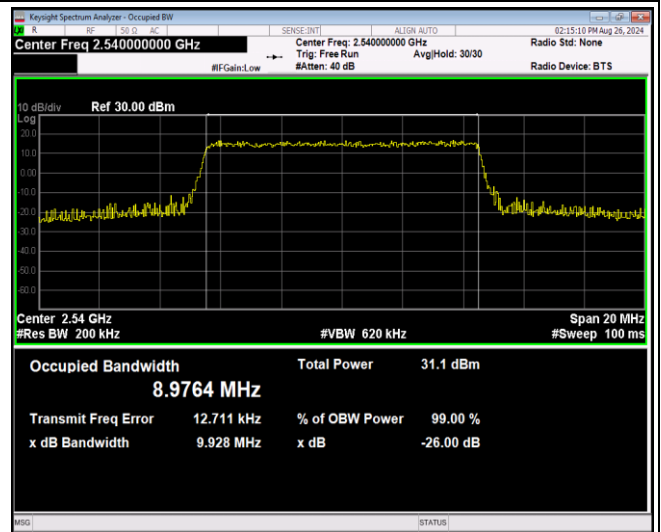

Band41-5MHz-16QAM-41215-25RB#0

Band41-5MHz-64QAM-40065-25RB#0

Band41-5MHz-64QAM-40640-25RB#0

Band41-5MHz-64QAM-41215-25RB#0

Band41-10MHz-QPSK-40090-50RB#0

Band41-10MHz-QPSK-40640-50RB#0

Band41-10MHz-QPSK-41190-50RB#0