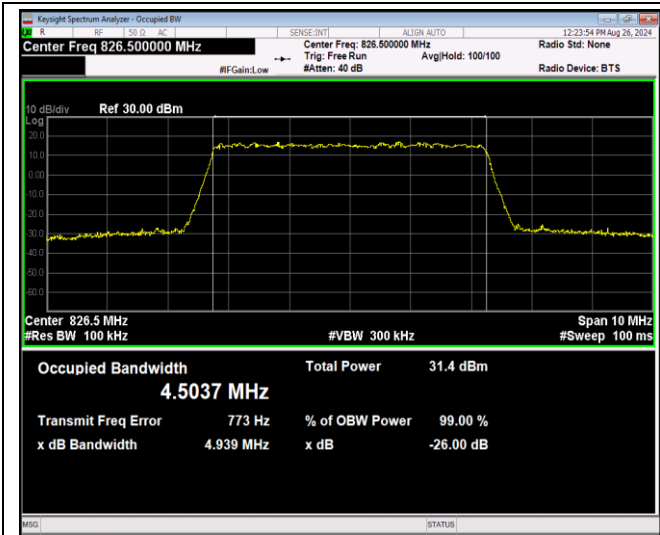

Band5-3MHz-16QAM-20635-15RB#0

Band5-3MHz-64QAM-20415-15RB#0

Band5-3MHz-64QAM-20525-15RB#0

Band5-3MHz-64QAM-20635-15RB#0

Band5-5MHz-QPSK-20425-25RB#0

Band5-5MHz-QPSK-20525-25RB#0

Band5-5MHz-QPSK-20625-25RB#0