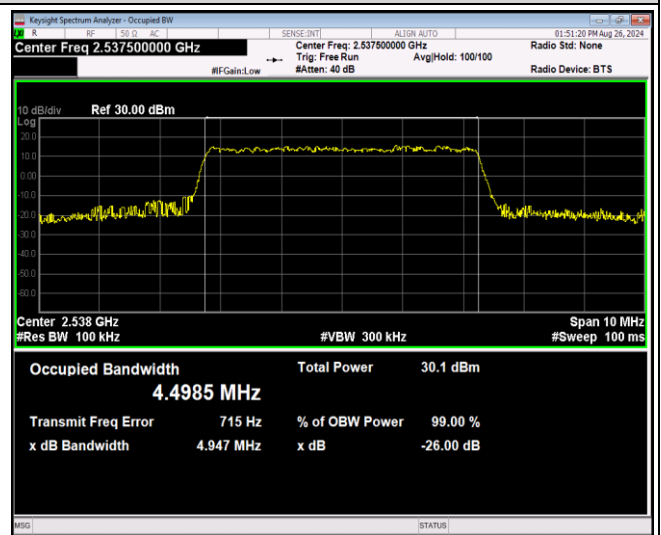

Band7-20MHz-64QAM-21100-100RB#0

Band7-20MHz-64QAM-21350-100RB#0

Band41-5MHz-QPSK-40065-25RB#0

Band41-5MHz-QPSK-40640-25RB#0

Band41-5MHz-QPSK-41215-25RB#0

Band41-5MHz-16QAM-40065-25RB#0

Band41-5MHz-16QAM-40640-25RB#0