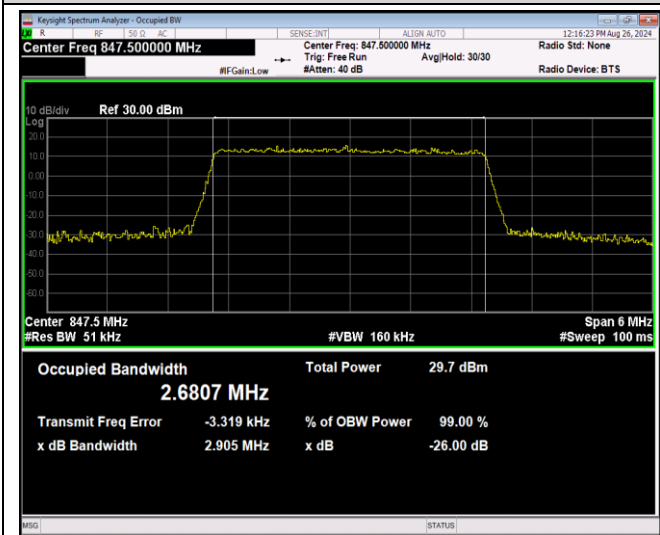

Band5-3MHz-16QAM-20635-15RB#0

Band5-3MHz-64QAM-20415-15RB#0

Band5-3MHz-64QAM-20525-15RB#0

Band5-3MHz-64QAM-20635-15RB#0

Band5-5MHz-QPSK-20425-25RB#0

Band5-5MHz-QPSK-20525-25RB#0

Band5-5MHz-QPSK-20625-25RB#0