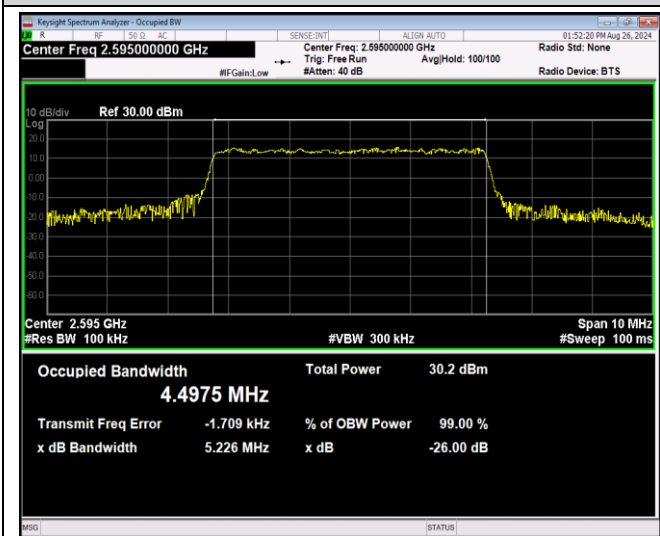

Band41-5MHz-16QAM-40640-25RB#0

Band41-5MHz-64QAM-40065-25RB#0