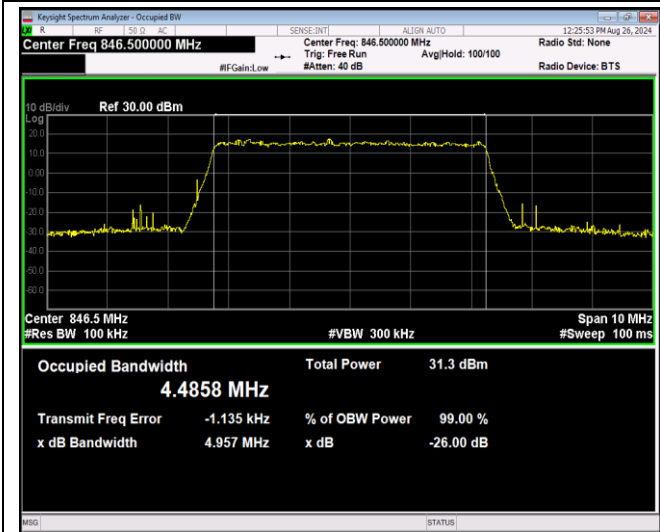

Band5-5MHz-QPSK-20625-25RB#0

Band5-5MHz-16QAM-20525-25RB#0