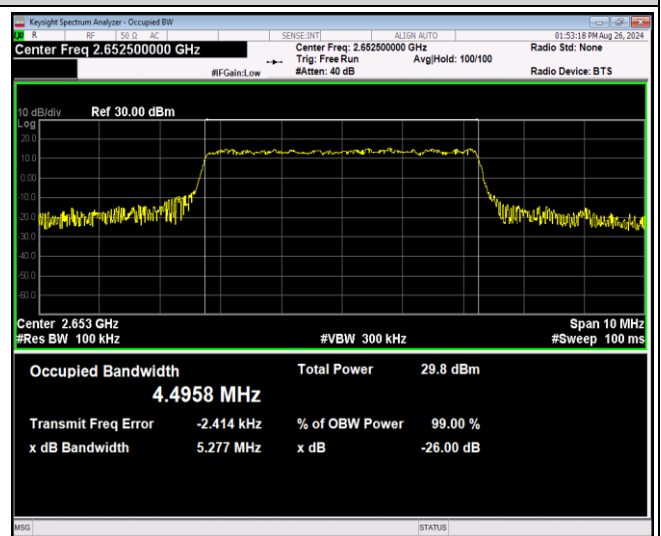

Band41-5MHz-16QAM-41215-25RB#0

Band41-5MHz-64QAM-40640-25RB#0