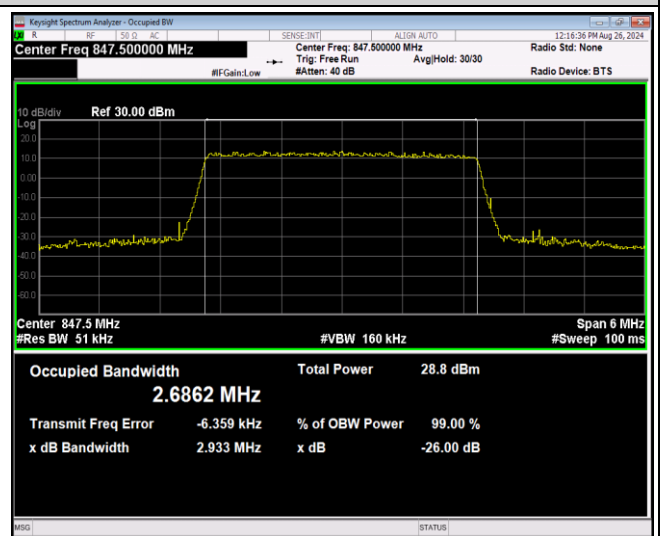

Band5-3MHz-16QAM-20635-15RB#0

Band5-3MHz-64QAM-20415-15RB#0

Band5-3MHz-64QAM-20525-15RB#0

Band5-3MHz-64QAM-20635-15RB#0

Band5-5MHz-QPSK-20425-25RB#0

Band5-5MHz-QPSK-20525-25RB#0

Band5-5MHz-QPSK-20625-25RB#0