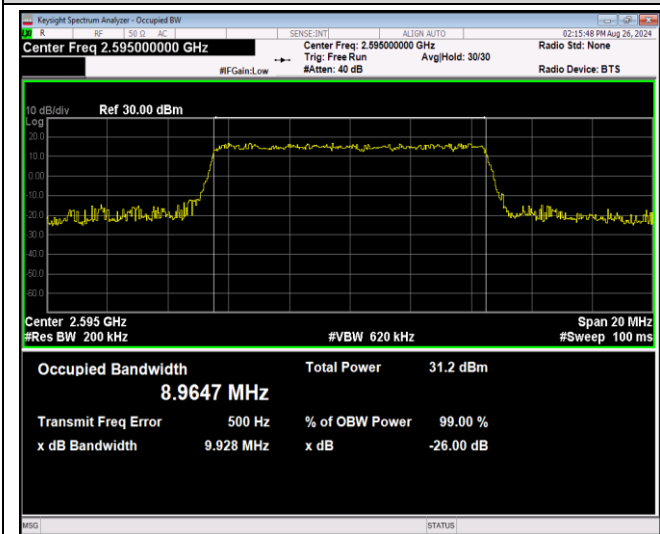

Band41-5MHz-16QAM-41215-25RB#0

Band41-5MHz-64QAM-40065-25RB#0

Band41-5MHz-64QAM-40640-25RB#0

Band41-5MHz-64QAM-41215-25RB#0

Band41-10MHz-QPSK-40090-50RB#0

Band41-10MHz-QPSK-40640-50RB#0

Band41-10MHz-QPSK-41190-50RB#0