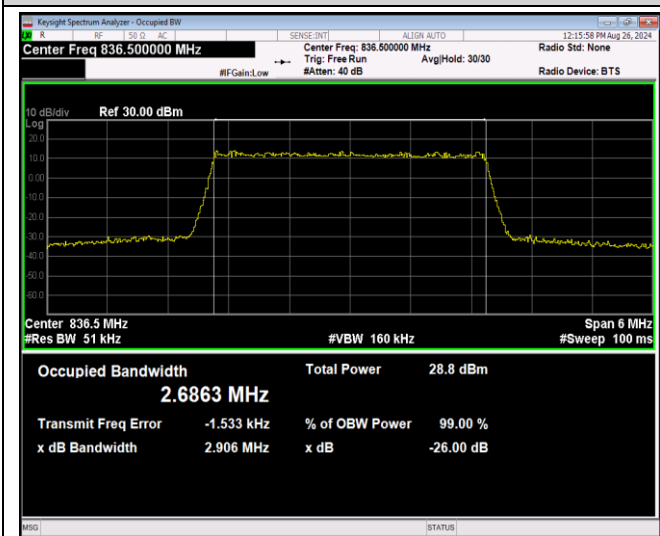

Band5-3MHz-16QAM-20635-15RB#0

Band5-3MHz-64QAM-20415-15RB#0

Band5-3MHz-64QAM-20525-15RB#0

Band5-3MHz-64QAM-20635-15RB#0

Band5-5MHz-QPSK-20425-25RB#0

Band5-5MHz-QPSK-20525-25RB#0

Band5-5MHz-QPSK-20625-25RB#0