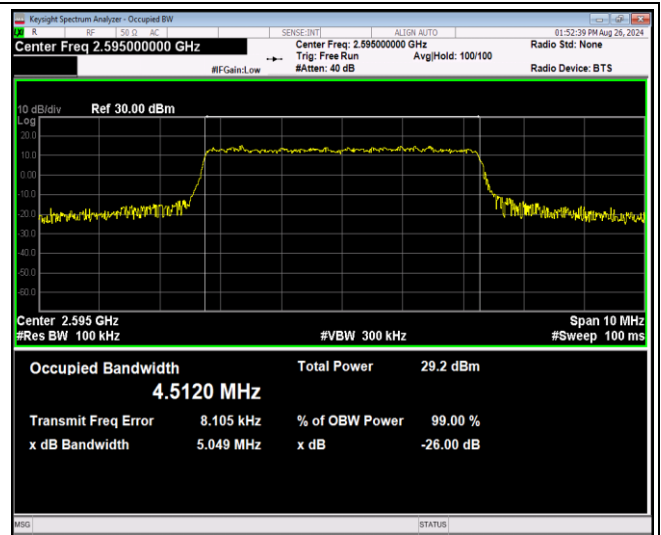

Band41-5MHz-16QAM-41215-25RB#0

Band41-5MHz-64QAM-40065-25RB#0

Band41-5MHz-64QAM-40640-25RB#0

Band41-5MHz-64QAM-41215-25RB#0

Band41-10MHz-QPSK-40090-50RB#0

Band41-10MHz-QPSK-40640-50RB#0

Band41-10MHz-QPSK-41190-50RB#0