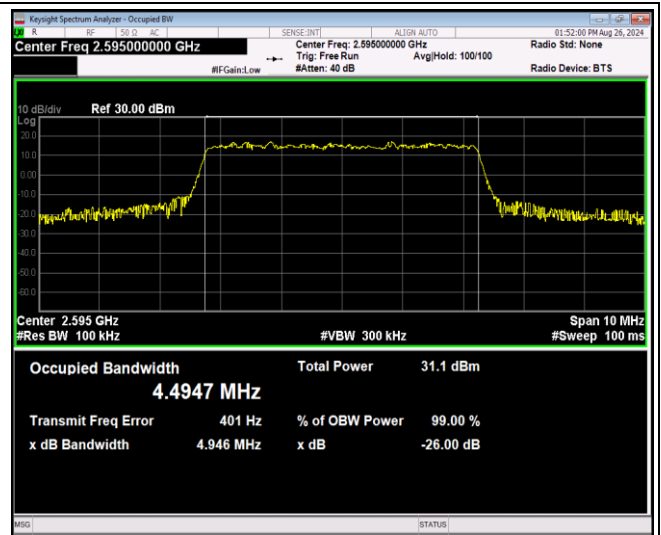

Band7-20MHz-64QAM-21100-100RB#0

Band7-20MHz-64QAM-21350-100RB#0

Band41-5MHz-QPSK-40065-25RB#0

Band41-5MHz-QPSK-40640-25RB#0

Band41-5MHz-QPSK-41215-25RB#0

Band41-5MHz-16QAM-40065-25RB#0

Band41-5MHz-16QAM-40640-25RB#0