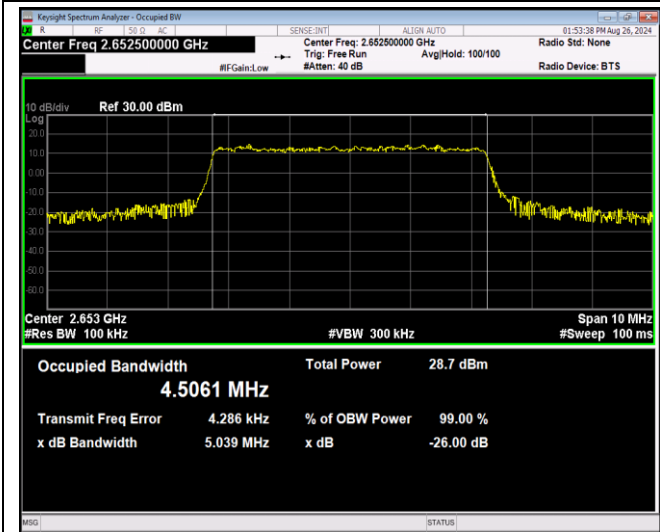

Band41-5MHz-16QAM-41215-25RB#0

Band41-5MHz-64QAM-40065-25RB#0

Band41-5MHz-64QAM-40640-25RB#0

Band41-5MHz-64QAM-41215-25RB#0

Band41-10MHz-QPSK-40090-50RB#0

Band41-10MHz-QPSK-40640-50RB#0

Band41-10MHz-QPSK-41190-50RB#0