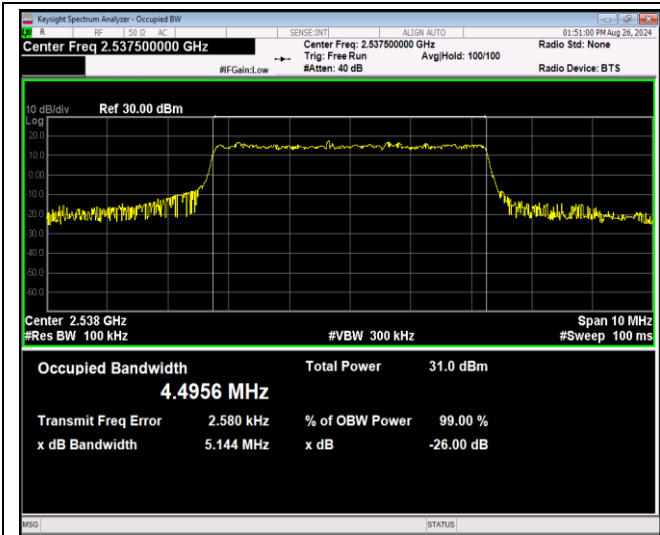

Band7-20MHz-64QAM-21100-100RB#0

Band7-20MHz-64QAM-21350-100RB#0

Band41-5MHz-QPSK-40065-25RB#0

Band41-5MHz-QPSK-40640-25RB#0

Band41-5MHz-QPSK-41215-25RB#0

Band41-5MHz-16QAM-40065-25RB#0

Band41-5MHz-16QAM-40640-25RB#0