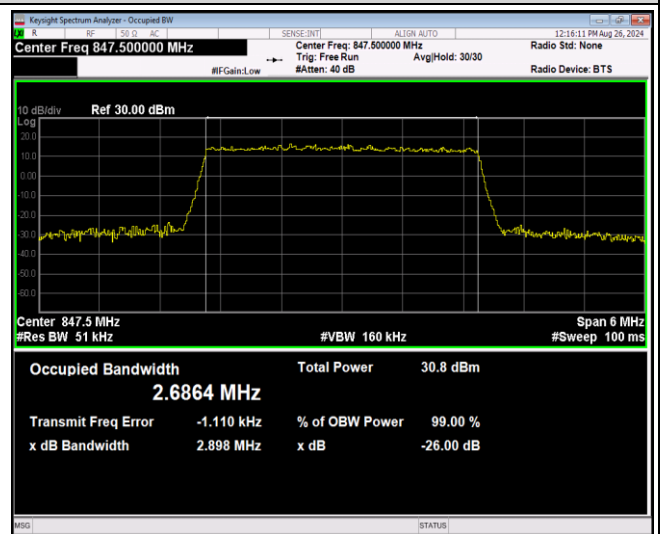

Band5-3MHz-QPSK-20635-15RB#0

Band5-3MHz-16QAM-20525-15RB#0