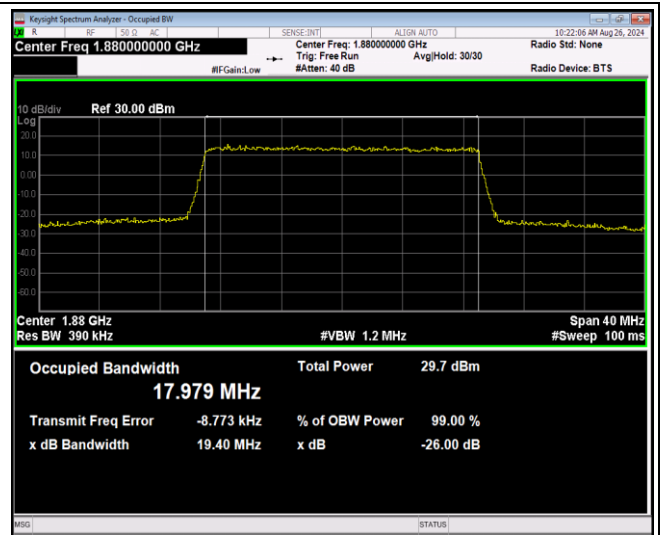

Band2-20MHz-16QAM-19100-100RB#0

Band2-20MHz-64QAM-18700-100RB#0

Band2-20MHz-64QAM-18900-100RB#0

Band2-20MHz-64QAM-19100-100RB#0

Band4-1.4MHz-QPSK-19957-6RB#0

Band4-1.4MHz-QPSK-20175-6RB#0

Band4-1.4MHz-QPSK-20393-6RB#0