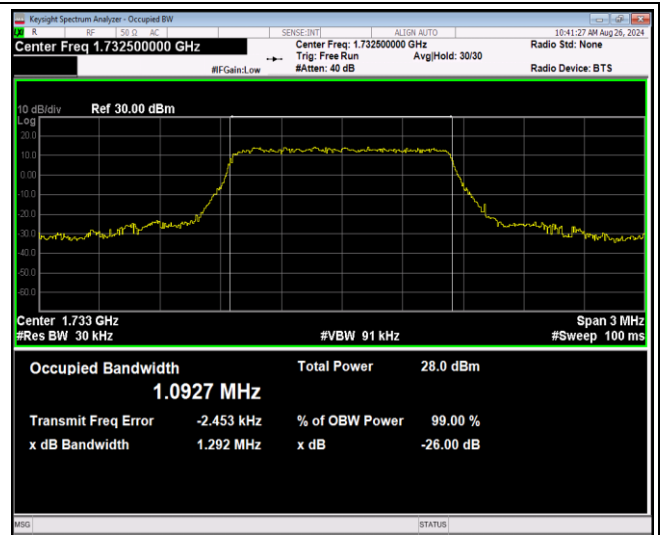

Band2-20MHz-16QAM-19100-100RB#0

Band2-20MHz-64QAM-18700-100RB#0

Band2-20MHz-64QAM-18900-100RB#0

Band2-20MHz-64QAM-19100-100RB#0

Band4-1.4MHz-QPSK-19957-6RB#0

Band4-1.4MHz-QPSK-20175-6RB#0

Band4-1.4MHz-QPSK-20393-6RB#0