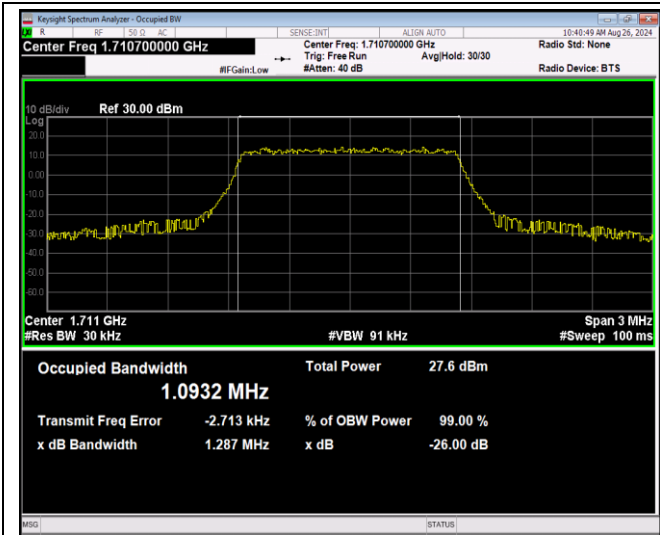

Band2-20MHz-16QAM-19100-100RB#0

Band2-20MHz-64QAM-18700-100RB#0

Band2-20MHz-64QAM-18900-100RB#0

Band2-20MHz-64QAM-19100-100RB#0

Band4-1.4MHz-QPSK-19957-6RB#0

Band4-1.4MHz-QPSK-20175-6RB#0

Band4-1.4MHz-QPSK-20393-6RB#0