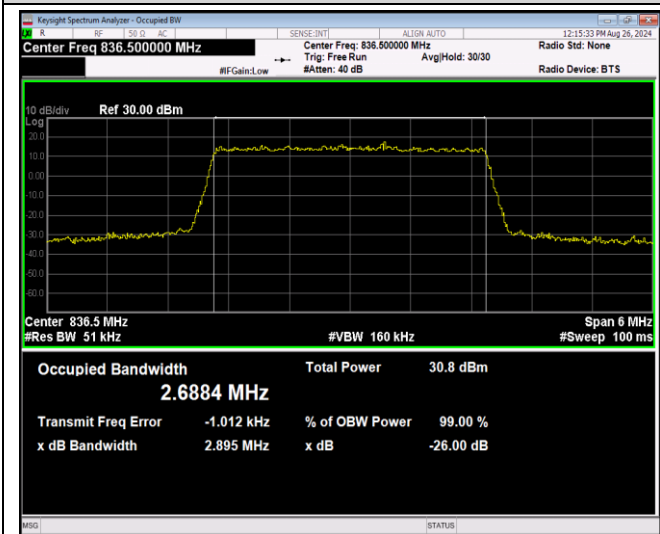

Band5-1.4MHz-16QAM-20643-6RB#0

Band5-1.4MHz-64QAM-20407-6RB#0

Band5-1.4MHz-64QAM-20525-6RB#0

Band5-1.4MHz-64QAM-20643-6RB#0

Band5-3MHz-QPSK-20415-15RB#0

Band5-3MHz-QPSK-20525-15RB#0

Band5-3MHz-QPSK-20635-15RB#0