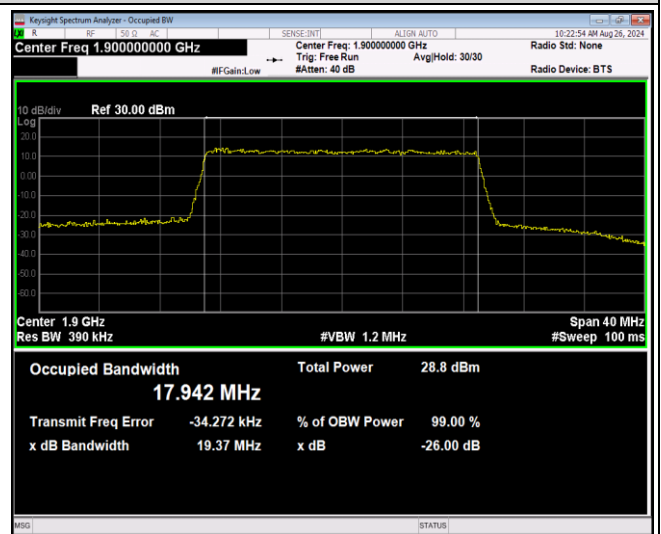

Band2-20MHz-16QAM-19100-100RB#0

Band2-20MHz-64QAM-18700-100RB#0

Band2-20MHz-64QAM-18900-100RB#0

Band2-20MHz-64QAM-19100-100RB#0

Band4-1.4MHz-QPSK-19957-6RB#0

Band4-1.4MHz-QPSK-20175-6RB#0

Band4-1.4MHz-QPSK-20393-6RB#0