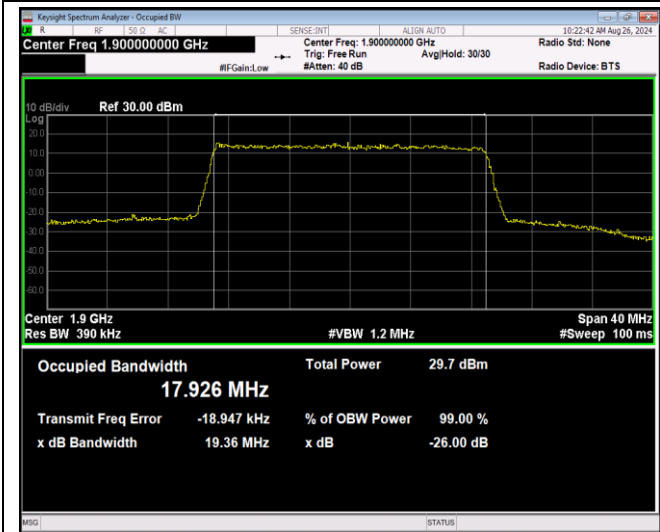

Band2-20MHz-16QAM-19100-100RB#0

Band2-20MHz-64QAM-18700-100RB#0

Band2-20MHz-64QAM-18900-100RB#0

Band2-20MHz-64QAM-19100-100RB#0

Band4-1.4MHz-QPSK-19957-6RB#0

Band4-1.4MHz-QPSK-20175-6RB#0

Band4-1.4MHz-QPSK-20393-6RB#0