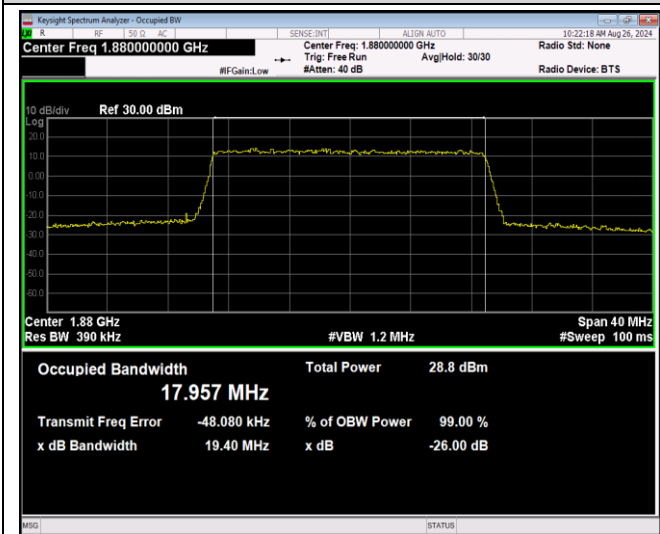

Band2-20MHz-16QAM-19100-100RB#0

Band2-20MHz-64QAM-18700-100RB#0

Band2-20MHz-64QAM-18900-100RB#0

Band2-20MHz-64QAM-19100-100RB#0

Band4-1.4MHz-QPSK-19957-6RB#0

Band4-1.4MHz-QPSK-20175-6RB#0

Band4-1.4MHz-QPSK-20393-6RB#0