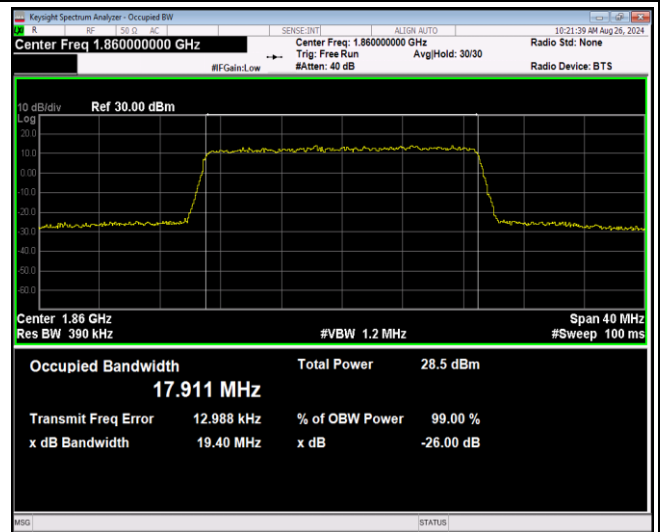

Band2-20MHz-16QAM-19100-100RB#0

Band2-20MHz-64QAM-18700-100RB#0

Band2-20MHz-64QAM-18900-100RB#0

Band2-20MHz-64QAM-19100-100RB#0

Band4-1.4MHz-QPSK-19957-6RB#0

Band4-1.4MHz-QPSK-20175-6RB#0

Band4-1.4MHz-QPSK-20393-6RB#0