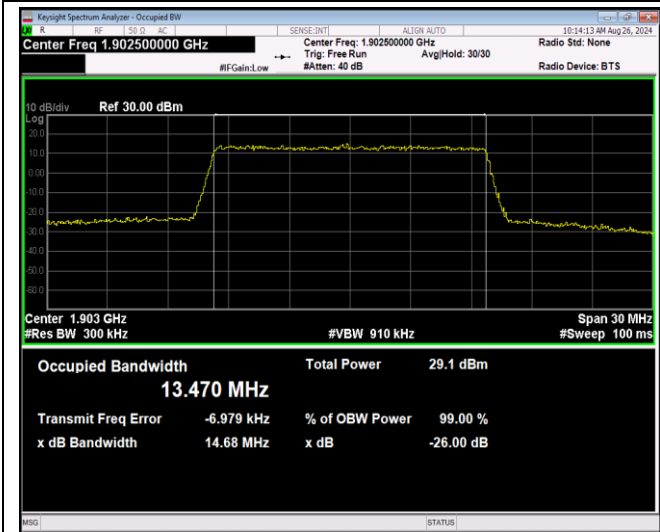

Band2-15MHz-64QAM-18675-75RB#0

Band2-15MHz-64QAM-18900-75RB#0

Band2-15MHz-64QAM-19125-75RB#0

Band2-20MHz-QPSK-18700-100RB#0

Band2-20MHz-QPSK-18900-100RB#0

Band2-20MHz-QPSK-19100-100RB#0

Band2-20MHz-16QAM-18700-100RB#0