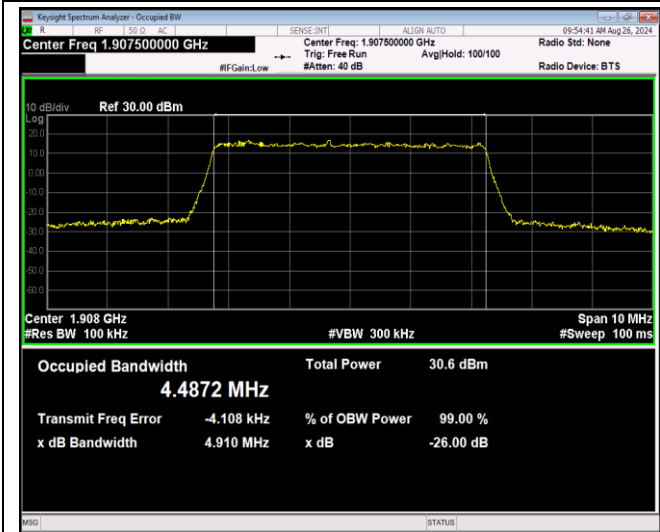

Band2-5MHz-QPSK-19175-25RB#0

Band2-5MHz-16QAM-18900-25RB#0