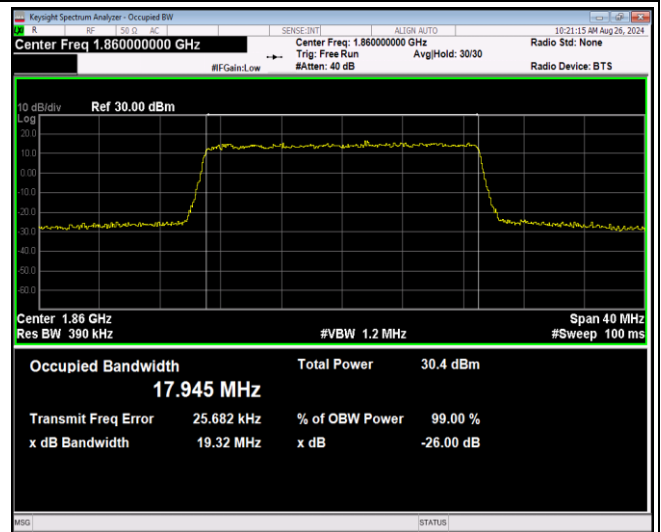

Band2-15MHz-64QAM-18675-75RB#0

Band2-15MHz-64QAM-18900-75RB#0

Band2-15MHz-64QAM-19125-75RB#0

Band2-20MHz-QPSK-18700-100RB#0

Band2-20MHz-QPSK-18900-100RB#0

Band2-20MHz-QPSK-19100-100RB#0

Band2-20MHz-16QAM-18700-100RB#0