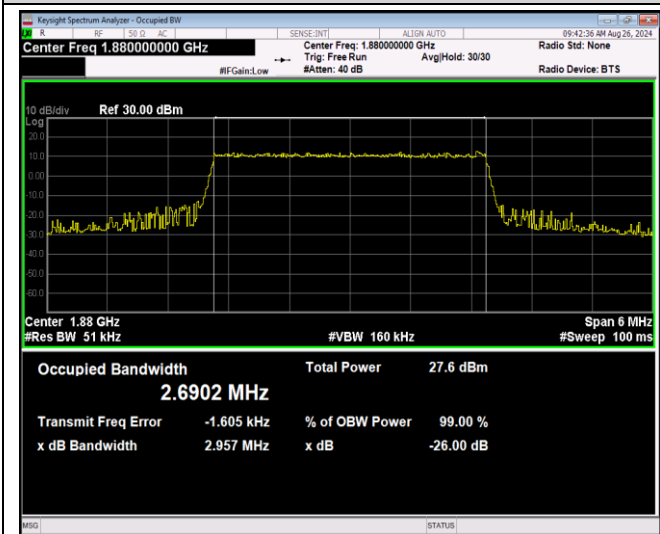

Test Graphs

Band2-3MHz-16QAM-19185-15RB#0

Band2-3MHz-64QAM-18615-15RB#0

Band2-3MHz-64QAM-18900-15RB#0

Band2-3MHz-64QAM-19185-15RB#0

Band2-5MHz-QPSK-18625-25RB#0

Band2-5MHz-QPSK-18900-25RB#0

Band2-5MHz-QPSK-19175-25RB#0