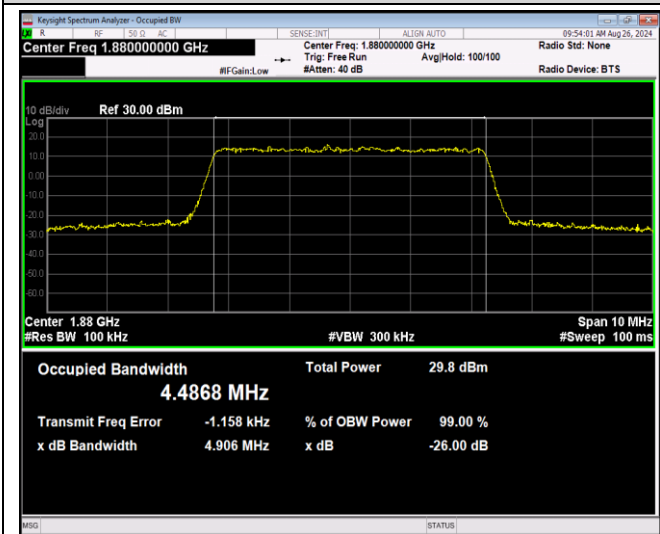

Band2-5MHz-16QAM-18900-25RB#0

Band2-5MHz-64QAM-18625-25RB#0