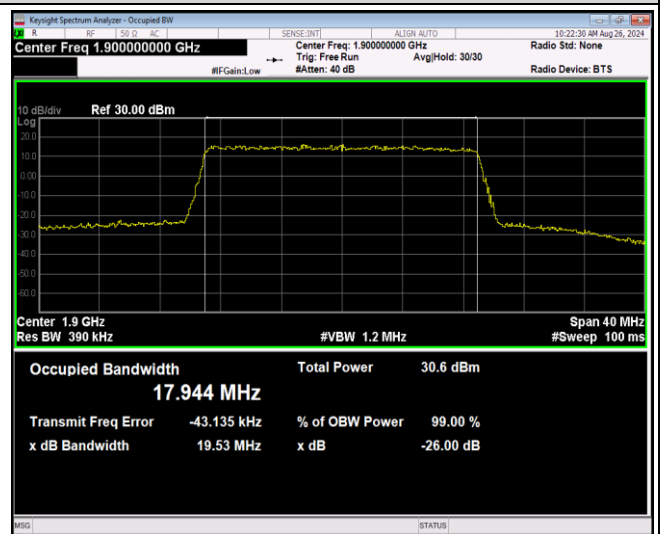

Band2-15MHz-64QAM-18675-75RB#0

Band2-15MHz-64QAM-18900-75RB#0

Band2-15MHz-64QAM-19125-75RB#0

Band2-20MHz-QPSK-18700-100RB#0

Band2-20MHz-QPSK-18900-100RB#0

Band2-20MHz-QPSK-19100-100RB#0

Band2-20MHz-16QAM-18700-100RB#0