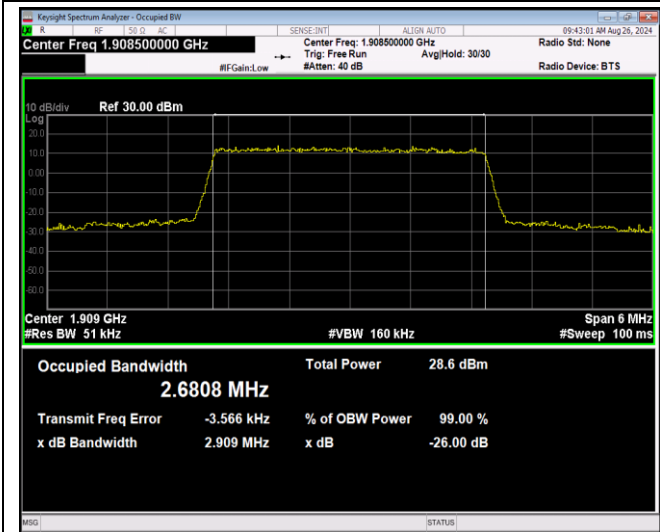

Test Graphs

Band2-3MHz-16QAM-19185-15RB#0

Band2-3MHz-64QAM-18615-15RB#0

Band2-3MHz-64QAM-18900-15RB#0

Band2-3MHz-64QAM-19185-15RB#0

Band2-5MHz-QPSK-18625-25RB#0

Band2-5MHz-QPSK-18900-25RB#0

Band2-5MHz-QPSK-19175-25RB#0