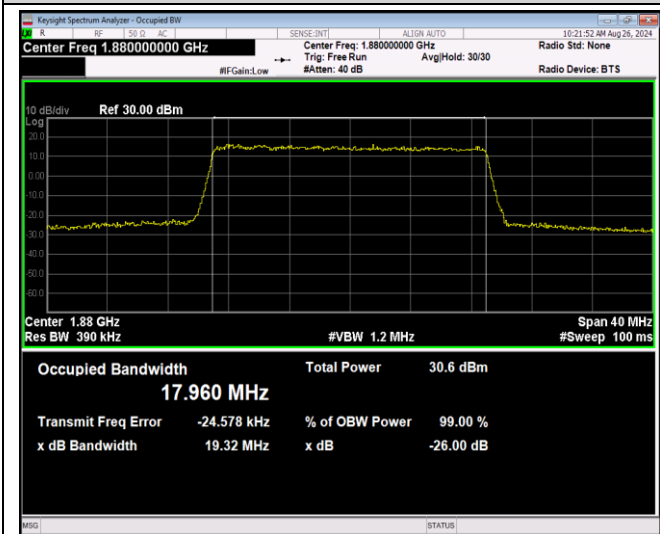

Band2-15MHz-64QAM-18675-75RB#0

Band2-15MHz-64QAM-18900-75RB#0

Band2-15MHz-64QAM-19125-75RB#0

Band2-20MHz-QPSK-18700-100RB#0

Band2-20MHz-QPSK-18900-100RB#0

Band2-20MHz-QPSK-19100-100RB#0

Band2-20MHz-16QAM-18700-100RB#0