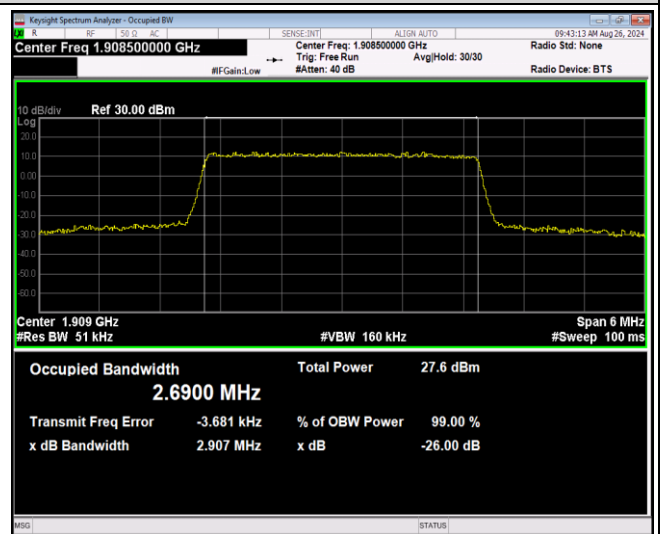

Test Graphs

Band2-3MHz-16QAM-19185-15RB#0

Band2-3MHz-64QAM-18615-15RB#0

Band2-3MHz-64QAM-18900-15RB#0

Band2-3MHz-64QAM-19185-15RB#0

Band2-5MHz-QPSK-18625-25RB#0

Band2-5MHz-QPSK-18900-25RB#0

Band2-5MHz-QPSK-19175-25RB#0