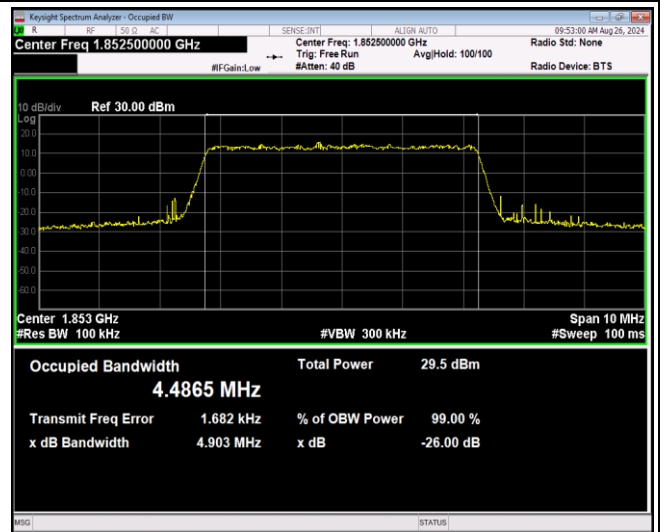

Band2-5MHz-16QAM-18625-25RB#0

Band2-5MHz-16QAM-19175-25RB#0