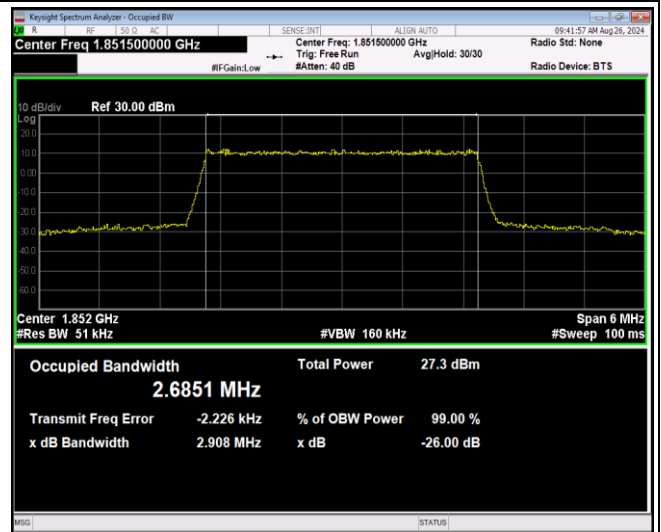

Test Graphs

Band2-3MHz-16QAM-19185-15RB#0

Band2-3MHz-64QAM-18615-15RB#0

Band2-3MHz-64QAM-18900-15RB#0

Band2-3MHz-64QAM-19185-15RB#0

Band2-5MHz-QPSK-18625-25RB#0

Band2-5MHz-QPSK-18900-25RB#0

Band2-5MHz-QPSK-19175-25RB#0