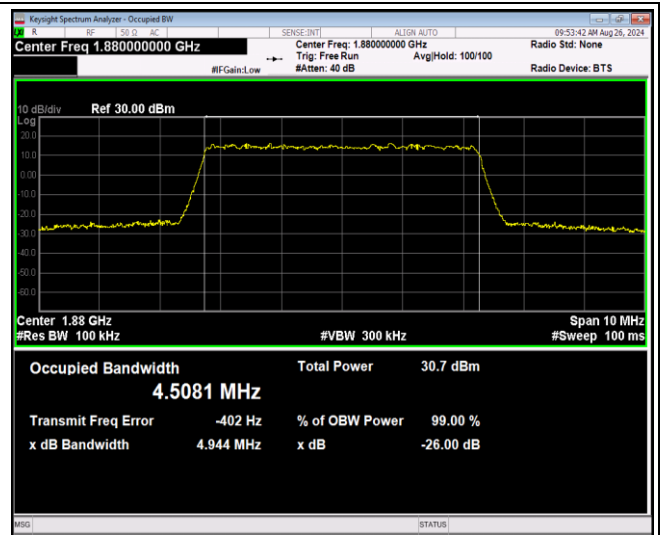

Test Graphs

Band2-3MHz-16QAM-19185-15RB#0

Band2-3MHz-64QAM-18615-15RB#0

Band2-3MHz-64QAM-18900-15RB#0

Band2-3MHz-64QAM-19185-15RB#0

Band2-5MHz-QPSK-18625-25RB#0

Band2-5MHz-QPSK-18900-25RB#0

Band2-5MHz-QPSK-19175-25RB#0