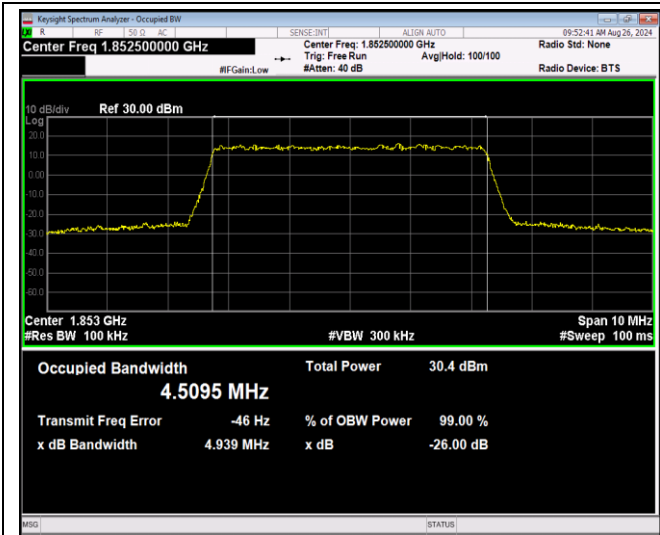

Test Graphs

Band2-3MHz-16QAM-19185-15RB#0

Band2-3MHz-64QAM-18615-15RB#0

Band2-3MHz-64QAM-18900-15RB#0

Band2-3MHz-64QAM-19185-15RB#0

Band2-5MHz-QPSK-18625-25RB#0

Band2-5MHz-QPSK-18900-25RB#0

Band2-5MHz-QPSK-19175-25RB#0