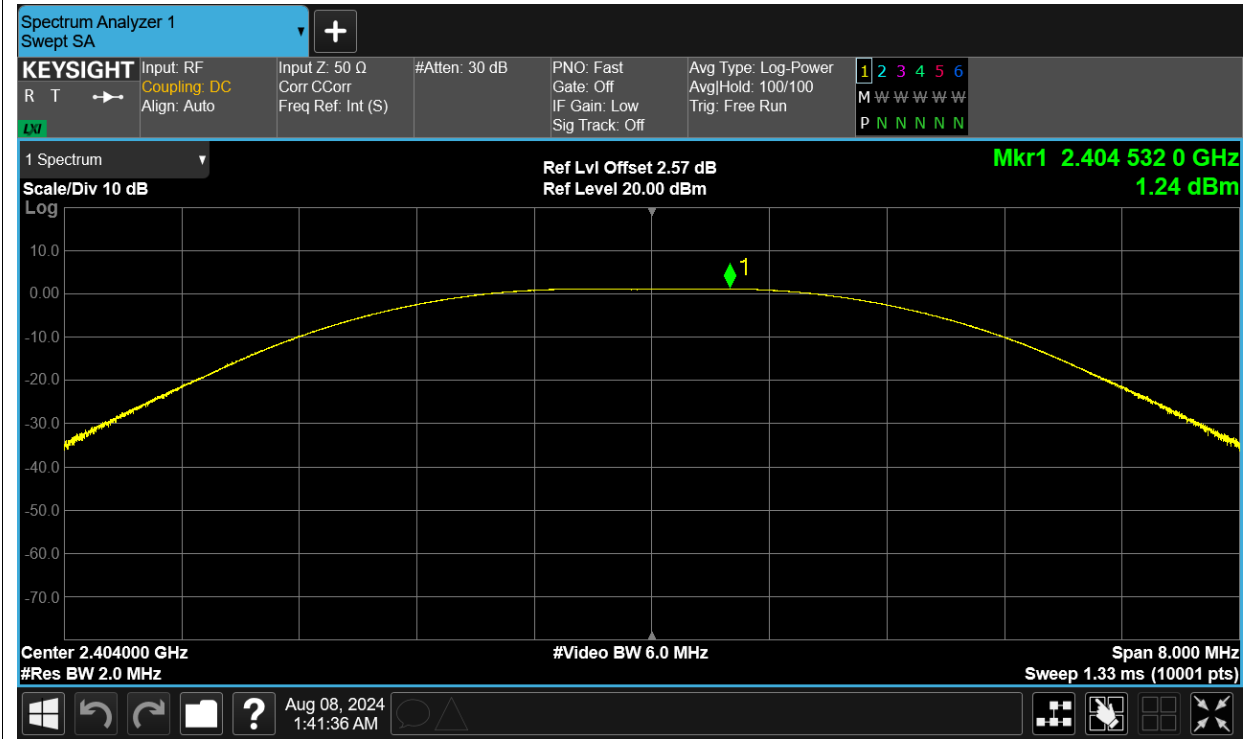

**Test Data****Maximum Conducted Output Power**

Condition	Mode	Frequency (MHz)	Antenna	Conducted Power (dBm)	Limit (dBm)	Verdict
NVNT	BLE	2404	Ant1	1.241	30	Pass
NVNT	BLE	2442	Ant1	2.47	30	Pass
NVNT	BLE	2478	Ant1	1.98	30	Pass

Test Graphs

Power NVNT BLE 2404MHz Ant1

Power NVNT BLE 2442MHz Ant1

Power NVNT BLE 2478MHz Ant1

**-6dB Bandwidth**

Condition	Mode	Frequency (MHz)	Antenna	-6 dB Bandwidth (MHz)	limit	Verdic
NVNT	BLE	2404	Ant1	1.14	0.5	Pass
NVNT	BLE	2442	Ant1	1.181	0.5	Pass
NVNT	BLE	2478	Ant1	1.234	0.5	Pass