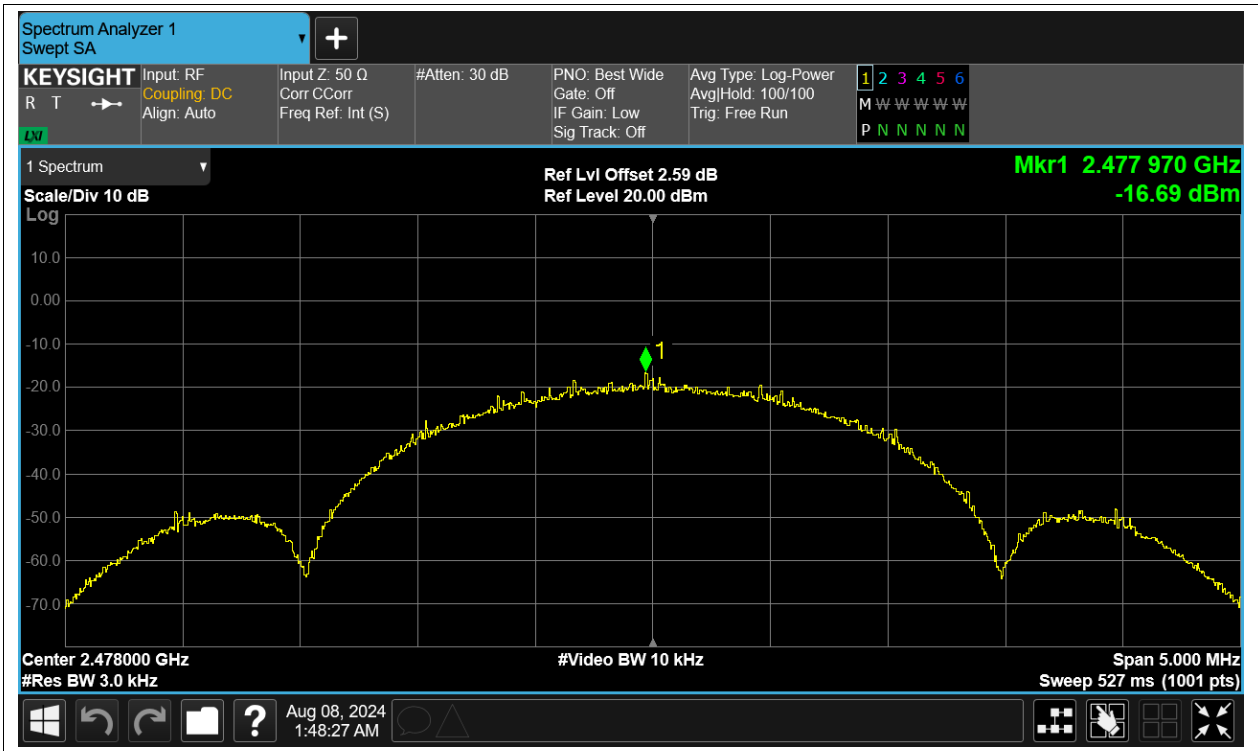

Test Graphs

PSD NVNT BLE 2404MHz Ant1

PSD NVNT BLE 2442MHz Ant1

PSD NVNT BLE 2478MHz Ant1

**Band Edge**

Condition	Mode	Frequency (MHz)	Antenna	Max Value (dBc)	Limit (dBc)	Verdict
NVNT	BLE	2404	Ant1	-54.79	-20	Pass
NVNT	BLE	2478	Ant1	-58.65	-20	Pass

Test Graphs

Band Edge NVNT BLE 2404MHz Ant1 Ref

Band Edge NVNT BLE 2404MHz Ant1 Emission

Band Edge NVNT BLE 2478MHz Ant1 Ref

Band Edge NVNT BLE 2478MHz Ant1 Emission

**Conducted RF Spurious Emission**

Condition	Mode	Frequency (MHz)	Antenna	Max Value (dBc)	Limit (dBc)	Verdict
NVNT	BLE	2404	Ant1	-49.27	-20	Pass
NVNT	BLE	2442	Ant1	-50.76	-20	Pass
NVNT	BLE	2478	Ant1	-50	-20	Pass

Test Graphs

Tx. Spurious NVNT BLE 2404MHz Ant1 Ref

Tx. Spurious NVNT BLE 2404MHz Ant1 Emission

Tx. Spurious NVNT BLE 2442MHz Ant1 Ref

Tx. Spurious NVNT BLE 2442MHz Ant1 Emission

Tx. Spurious NVNT BLE 2478MHz Ant1 Ref