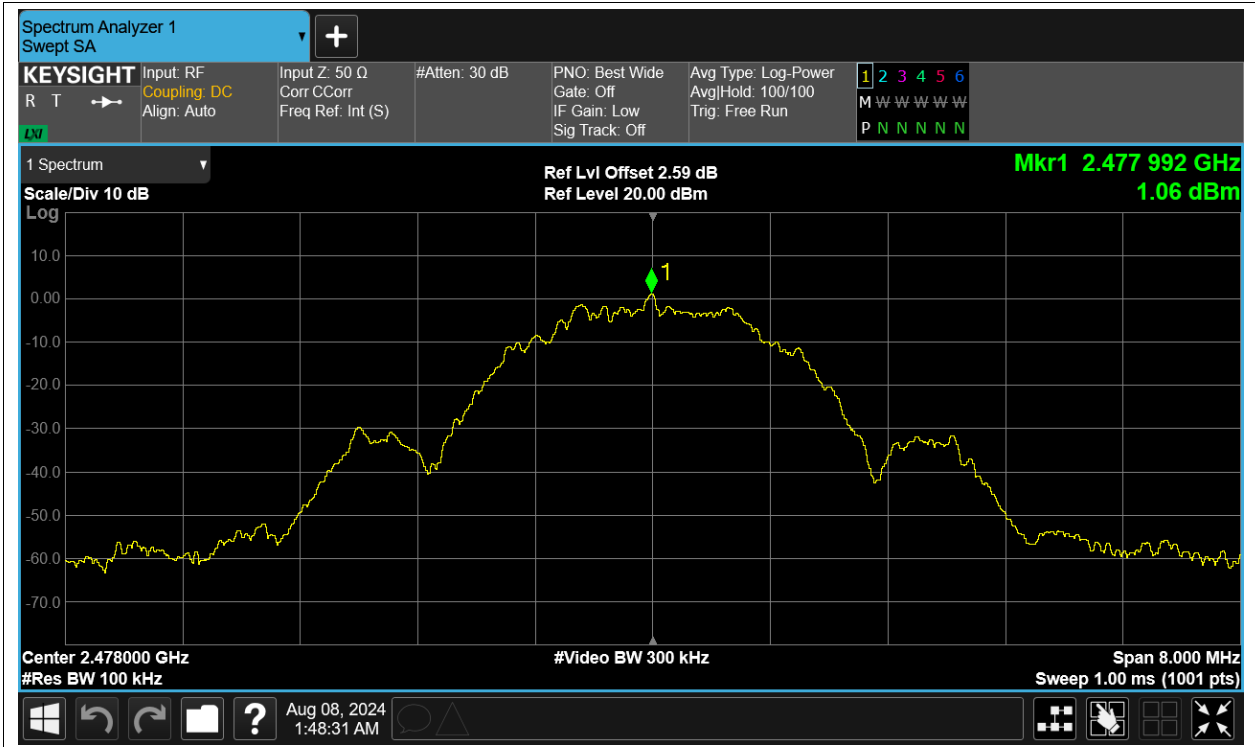

Test Graphs

PSD NVNT BLE 2404MHz Ant1

PSD NVNT BLE 2442MHz Ant1

PSD NVNT BLE 2478MHz Ant1

**Band Edge**

Condition	Mode	Frequency (MHz)	Antenna	Max Value (dBc)	Limit (dBc)	Verdict
NVNT	BLE	2404	Ant1	-54.79	-20	Pass
NVNT	BLE	2478	Ant1	-58.65	-20	Pass

Test Graphs

Band Edge NVNT BLE 2404MHz Ant1 Ref

Band Edge NVNT BLE 2404MHz Ant1 Emission

Band Edge NVNT BLE 2478MHz Ant1 Ref

Band Edge NVNT BLE 2478MHz Ant1 Emission

**Conducted RF Spurious Emission**

Condition	Mode	Frequency (MHz)	Antenna	Max Value (dBc)	Limit (dBc)	Verdict
NVNT	BLE	2404	Ant1	-49.27	-20	Pass
NVNT	BLE	2442	Ant1	-50.76	-20	Pass
NVNT	BLE	2478	Ant1	-50	-20	Pass

Test Graphs

Tx. Spurious NVNT BLE 2404MHz Ant1 Ref

Tx. Spurious NVNT BLE 2404MHz Ant1 Emission

Tx. Spurious NVNT BLE 2442MHz Ant1 Ref

Tx. Spurious NVNT BLE 2442MHz Ant1 Emission

Tx. Spurious NVNT BLE 2478MHz Ant1 Ref

Tx. Spurious NVNT BLE 2478MHz Ant1 Emission