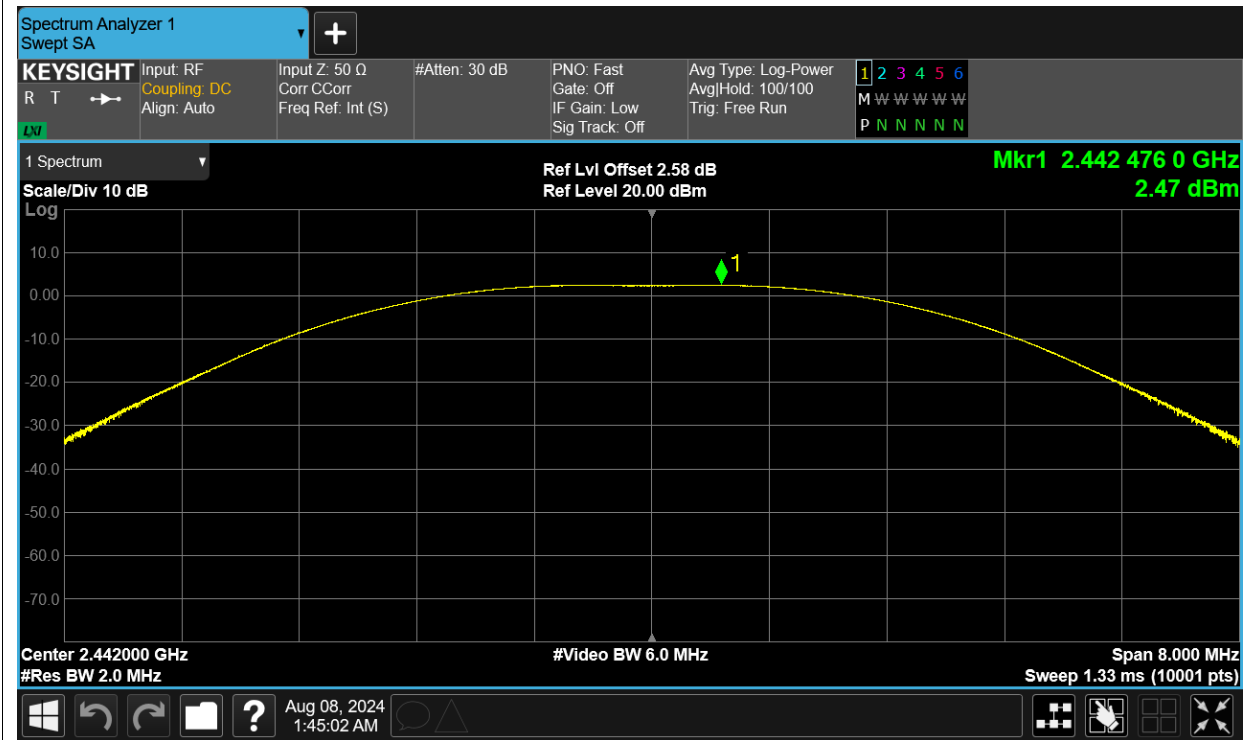

**Test Data****Maximum Conducted Output Power**

Condition	Mode	Frequency (MHz)	Antenna	Conducted Power (dBm)	Limit (dBm)	Verdict
NVNT	BLE	2404	Ant1	1.241	30	Pass
NVNT	BLE	2442	Ant1	2.47	30	Pass
NVNT	BLE	2478	Ant1	1.98	30	Pass

Test Graphs

Power NVNT BLE 2404MHz Ant1

Power NVNT BLE 2442MHz Ant1

Power NVNT BLE 2478MHz Ant1

**-6dB Bandwidth**

Condition	Mode	Frequency (MHz)	Antenna	-6 dB Bandwidth (MHz)	limit	Verdic
NVNT	BLE	2404	Ant1	1.14	0.5	Pass
NVNT	BLE	2442	Ant1	1.181	0.5	Pass
NVNT	BLE	2478	Ant1	1.234	0.5	Pass