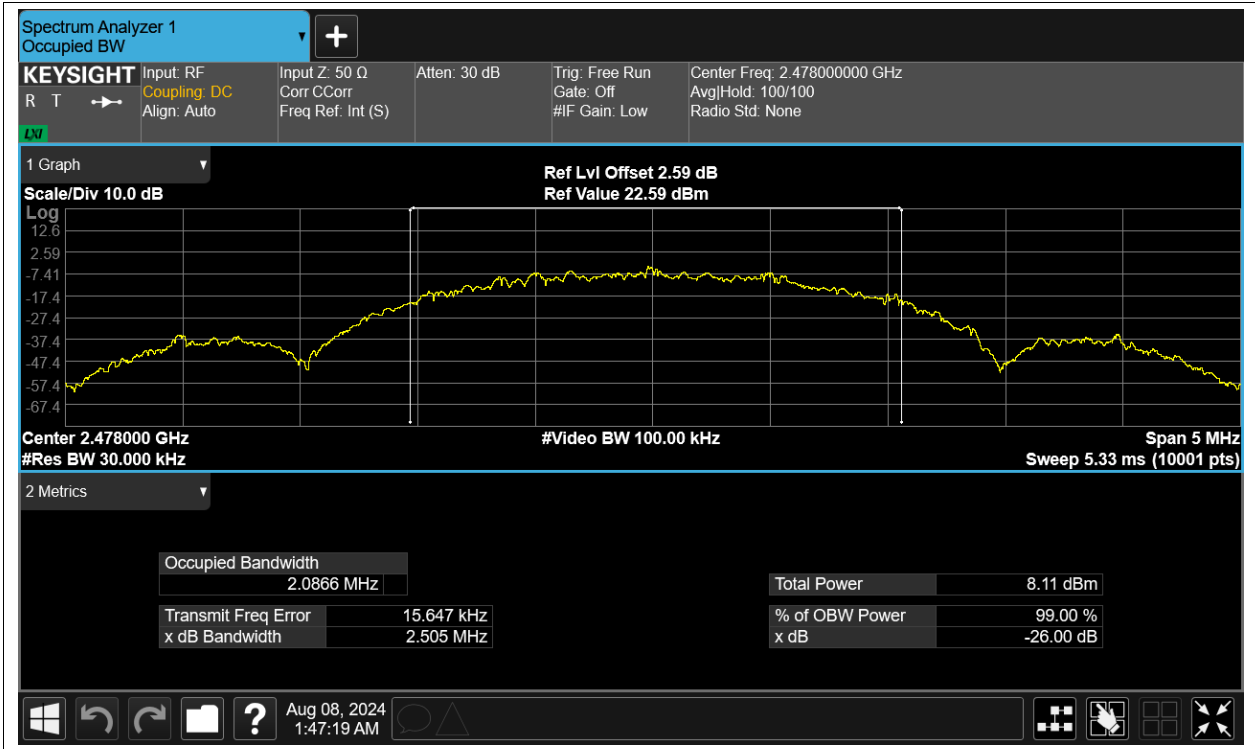

## Occupied Channel Bandwidth

Condition	Mode	Frequency (MHz)	Antenna	99% OBW (MHz)
NVNT	BLE	2404	Ant1	2.084
NVNT	BLE	2442	Ant1	2.079
NVNT	BLE	2478	Ant1	2.087

Test Graphs

OBW NVNT BLE 2404MHz Ant1

OBW NVNT BLE 2442MHz Ant1

OBW NVNT BLE 2478MHz Ant1

**Maximum Power Spectral Density Level**

Condition	Mode	Frequency (MHz)	Antenna	Max PSD (dBm)	Limit (dBm)	Verdict
NVNT	BLE	2404	Ant1	-17.488	8	Pass
NVNT	BLE	2442	Ant1	-16.162	8	Pass
NVNT	BLE	2478	Ant1	-16.69	8	Pass