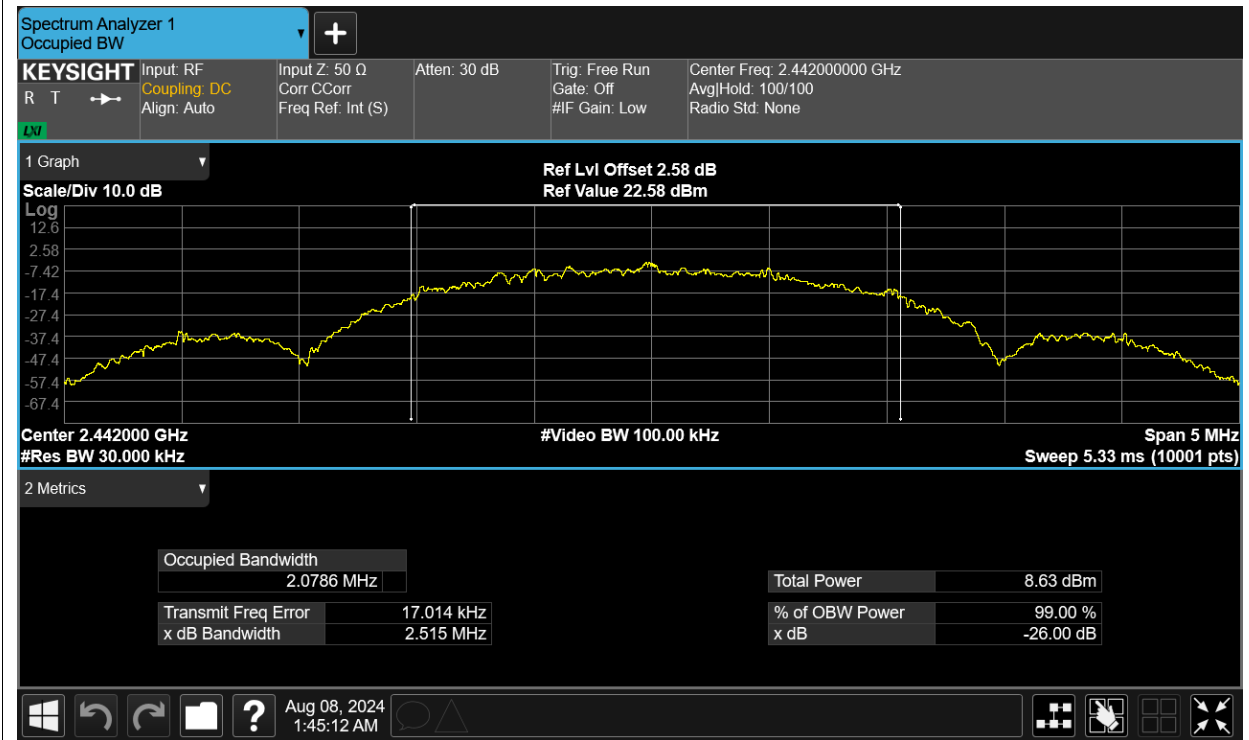

## Occupied Channel Bandwidth

Condition	Mode	Frequency (MHz)	Antenna	99% OBW (MHz)
NVNT	BLE	2404	Ant1	2.084
NVNT	BLE	2442	Ant1	2.079
NVNT	BLE	2478	Ant1	2.087

Test Graphs

OBW NVNT BLE 2404MHz Ant1

OBW NVNT BLE 2442MHz Ant1

OBW NVNT BLE 2478MHz Ant1

**Maximum Power Spectral Density Level**

Condition	Mode	Frequency (MHz)	Antenna	Max PSD (dBm)	Limit (dBm)	Verdict
NVNT	BLE	2404	Ant1	-17.488	8	Pass
NVNT	BLE	2442	Ant1	-16.162	8	Pass
NVNT	BLE	2478	Ant1	-16.69	8	Pass