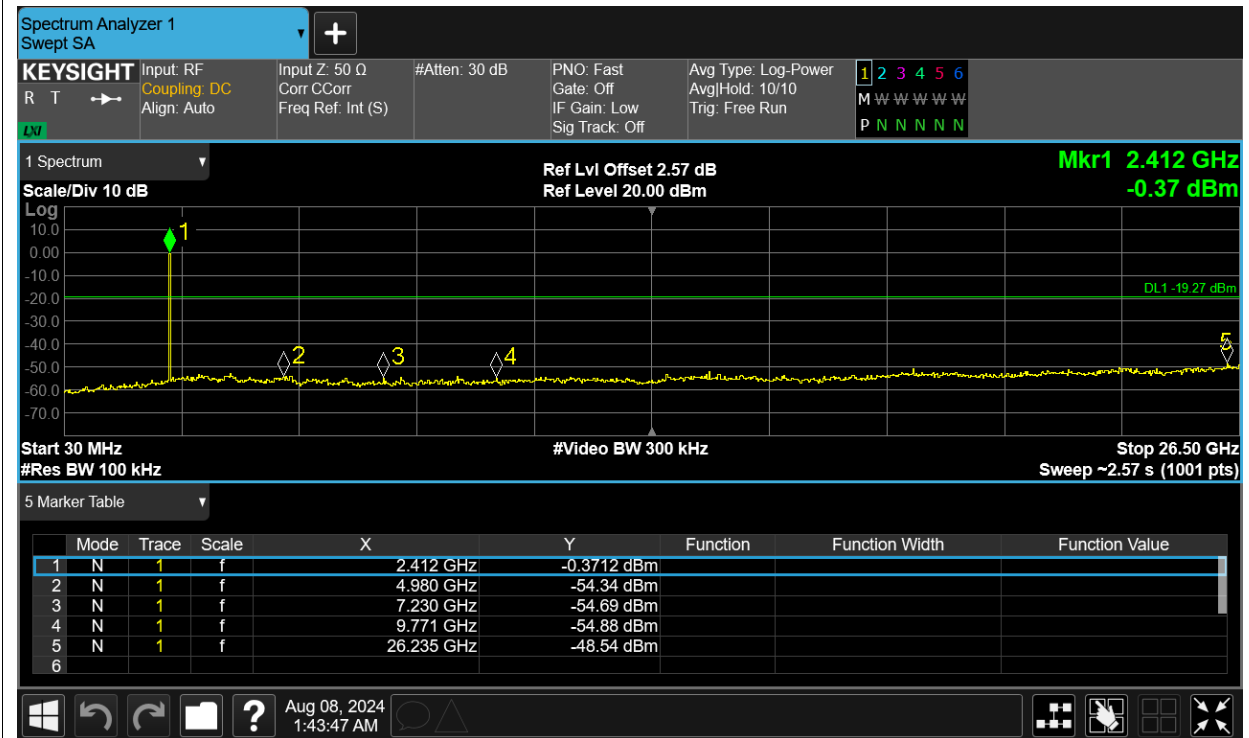

Test Graphs

Band Edge NVNT BLE 2404MHz Ant1 Ref

Band Edge NVNT BLE 2404MHz Ant1 Emission

Band Edge NVNT BLE 2478MHz Ant1 Ref

Band Edge NVNT BLE 2478MHz Ant1 Emission

**Conducted RF Spurious Emission**

Condition	Mode	Frequency (MHz)	Antenna	Max Value (dBc)	Limit (dBc)	Verdict
NVNT	BLE	2404	Ant1	-49.27	-20	Pass
NVNT	BLE	2442	Ant1	-50.76	-20	Pass
NVNT	BLE	2478	Ant1	-50	-20	Pass

Test Graphs

Tx. Spurious NVNT BLE 2404MHz Ant1 Ref

Tx. Spurious NVNT BLE 2404MHz Ant1 Emission

Tx. Spurious NVNT BLE 2442MHz Ant1 Ref

Tx. Spurious NVNT BLE 2442MHz Ant1 Emission

Tx. Spurious NVNT BLE 2478MHz Ant1 Ref

Tx. Spurious NVNT BLE 2478MHz Ant1 Emission