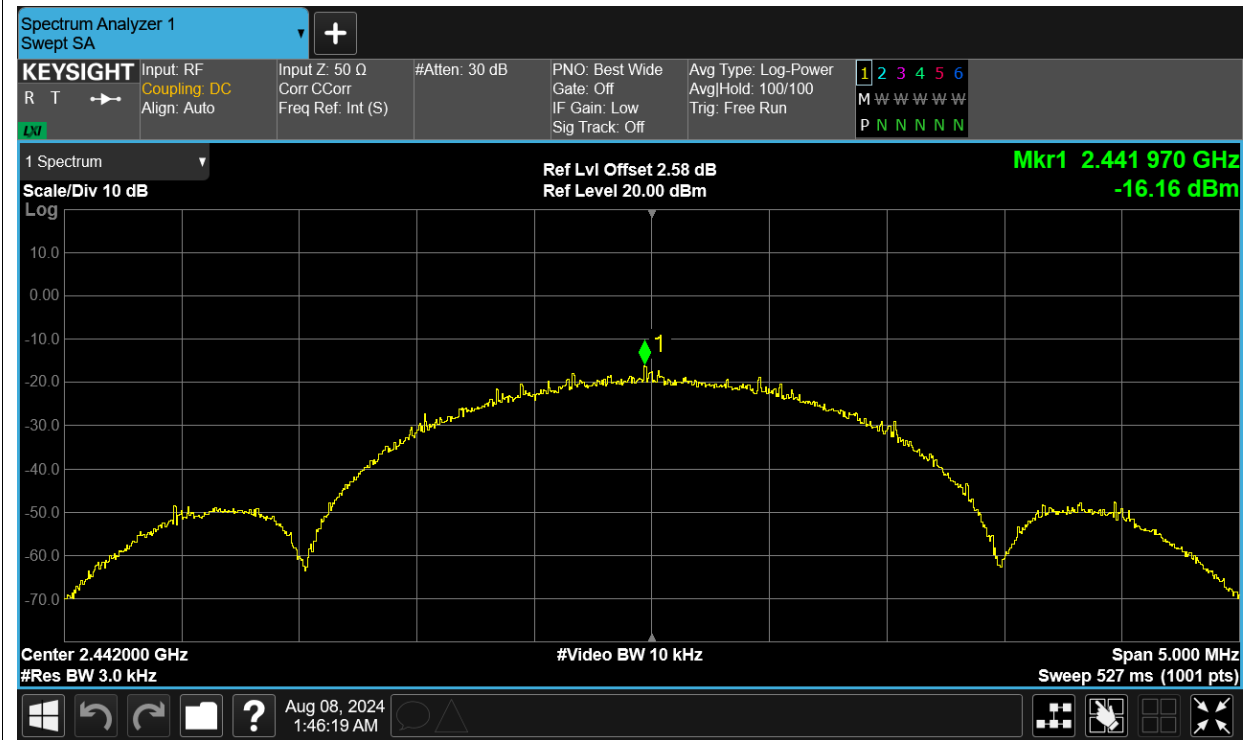

## Occupied Channel Bandwidth

Condition	Mode	Frequency (MHz)	Antenna	99% OBW (MHz)
NVNT	BLE	2404	Ant1	2.084
NVNT	BLE	2442	Ant1	2.079
NVNT	BLE	2478	Ant1	2.087

Test Graphs

OBW NVNT BLE 2404MHz Ant1

OBW NVNT BLE 2442MHz Ant1

OBW NVNT BLE 2478MHz Ant1

**Maximum Power Spectral Density Level**

Condition	Mode	Frequency (MHz)	Antenna	Max PSD (dBm)	Limit (dBm)	Verdict
NVNT	BLE	2404	Ant1	-17.488	8	Pass
NVNT	BLE	2442	Ant1	-16.162	8	Pass
NVNT	BLE	2478	Ant1	-16.69	8	Pass

Test Graphs

PSD NVNT BLE 2404MHz Ant1

PSD NVNT BLE 2442MHz Ant1

PSD NVNT BLE 2478MHz Ant1

**Band Edge**

Condition	Mode	Frequency (MHz)	Antenna	Max Value (dBc)	Limit (dBc)	Verdict
NVNT	BLE	2404	Ant1	-54.79	-20	Pass
NVNT	BLE	2478	Ant1	-58.65	-20	Pass

Test Graphs

Band Edge NVNT BLE 2404MHz Ant1 Ref

Band Edge NVNT BLE 2404MHz Ant1 Emission

Band Edge NVNT BLE 2478MHz Ant1 Ref

Band Edge NVNT BLE 2478MHz Ant1 Emission

**Conducted RF Spurious Emission**

Condition	Mode	Frequency (MHz)	Antenna	Max Value (dBc)	Limit (dBc)	Verdict
NVNT	BLE	2404	Ant1	-49.27	-20	Pass
NVNT	BLE	2442	Ant1	-50.76	-20	Pass
NVNT	BLE	2478	Ant1	-50	-20	Pass