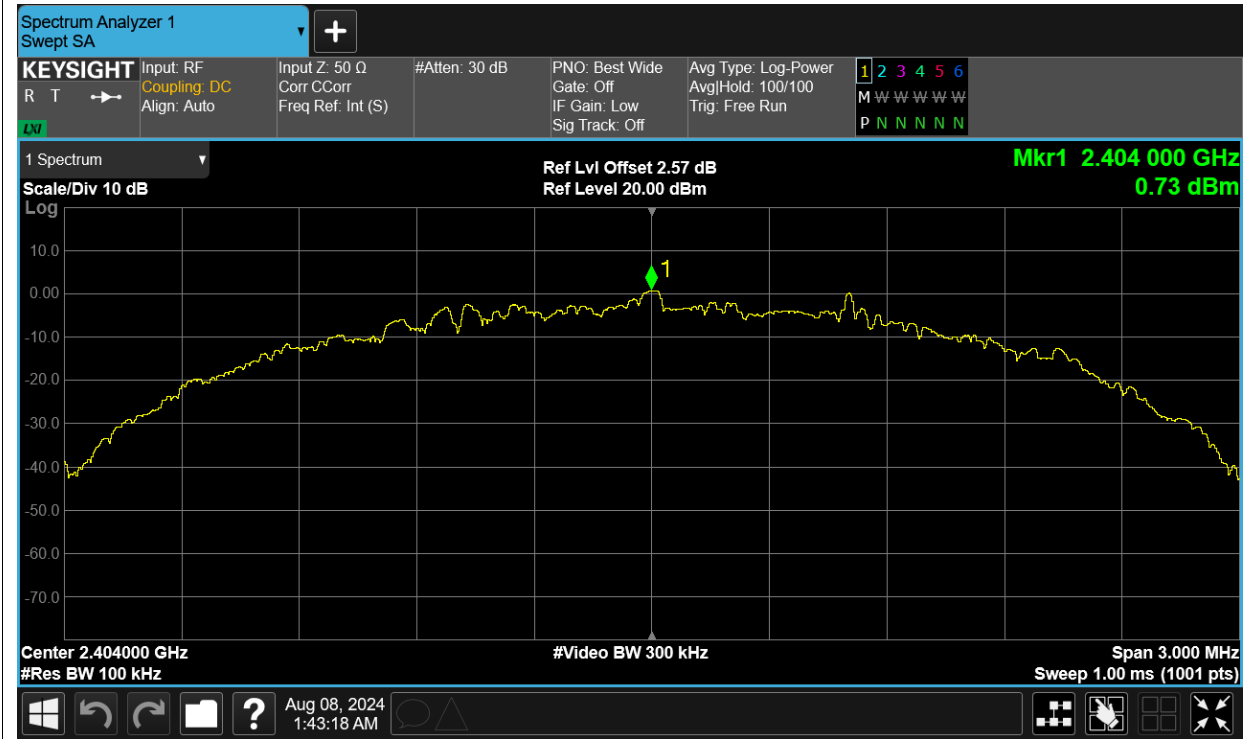

Test Graphs

Band Edge NVNT BLE 2404MHz Ant1 Ref

Band Edge NVNT BLE 2404MHz Ant1 Emission

Band Edge NVNT BLE 2478MHz Ant1 Ref

Band Edge NVNT BLE 2478MHz Ant1 Emission

**Conducted RF Spurious Emission**

Condition	Mode	Frequency (MHz)	Antenna	Max Value (dBc)	Limit (dBc)	Verdict
NVNT	BLE	2404	Ant1	-49.27	-20	Pass
NVNT	BLE	2442	Ant1	-50.76	-20	Pass
NVNT	BLE	2478	Ant1	-50	-20	Pass

Test Graphs

Tx. Spurious NVNT BLE 2404MHz Ant1 Ref

Tx. Spurious NVNT BLE 2404MHz Ant1 Emission

Tx. Spurious NVNT BLE 2442MHz Ant1 Ref

Tx. Spurious NVNT BLE 2442MHz Ant1 Emission

Tx. Spurious NVNT BLE 2478MHz Ant1 Ref

Tx. Spurious NVNT BLE 2478MHz Ant1 Emission