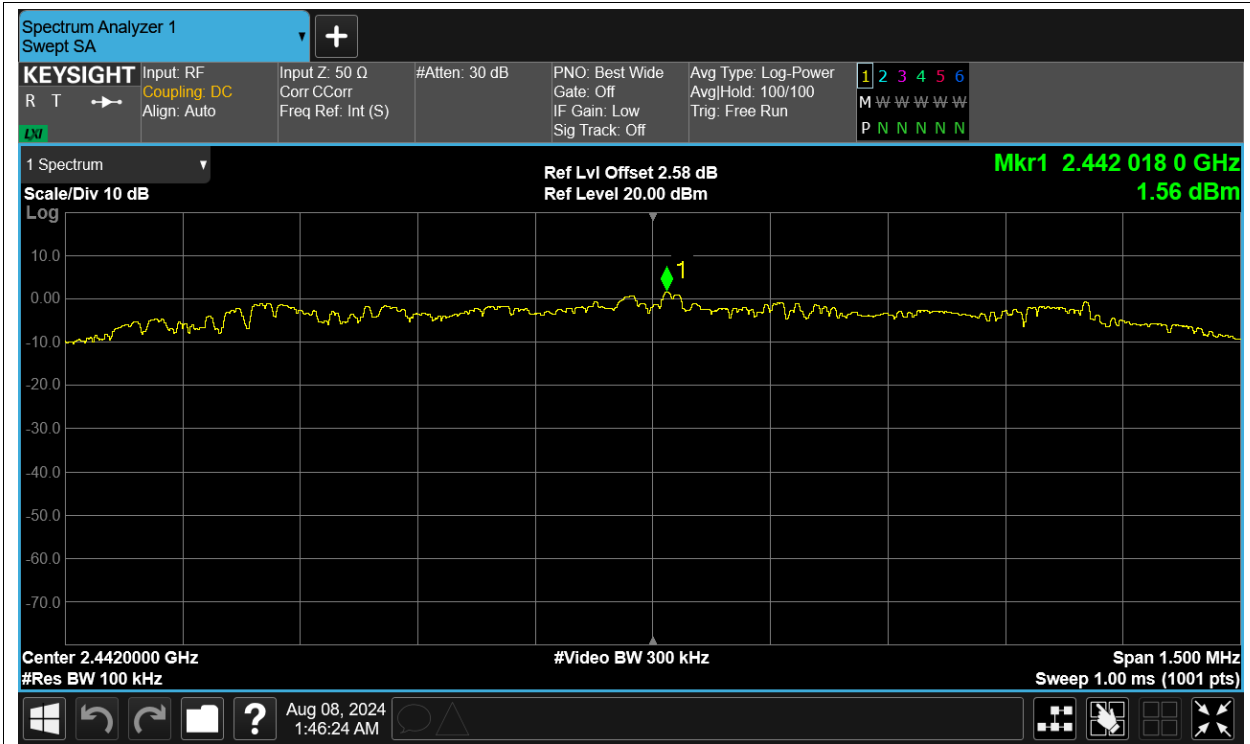

Test Graphs

Band Edge NVNT BLE 2404MHz Ant1 Ref

Band Edge NVNT BLE 2404MHz Ant1 Emission

Band Edge NVNT BLE 2478MHz Ant1 Ref

Band Edge NVNT BLE 2478MHz Ant1 Emission

**Conducted RF Spurious Emission**

Condition	Mode	Frequency (MHz)	Antenna	Max Value (dBc)	Limit (dBc)	Verdict
NVNT	BLE	2404	Ant1	-49.27	-20	Pass
NVNT	BLE	2442	Ant1	-50.76	-20	Pass
NVNT	BLE	2478	Ant1	-50	-20	Pass

Test Graphs

Tx. Spurious NVNT BLE 2404MHz Ant1 Ref

Tx. Spurious NVNT BLE 2404MHz Ant1 Emission

Tx. Spurious NVNT BLE 2442MHz Ant1 Ref

Tx. Spurious NVNT BLE 2442MHz Ant1 Emission

Tx. Spurious NVNT BLE 2478MHz Ant1 Ref

Tx. Spurious NVNT BLE 2478MHz Ant1 Emission