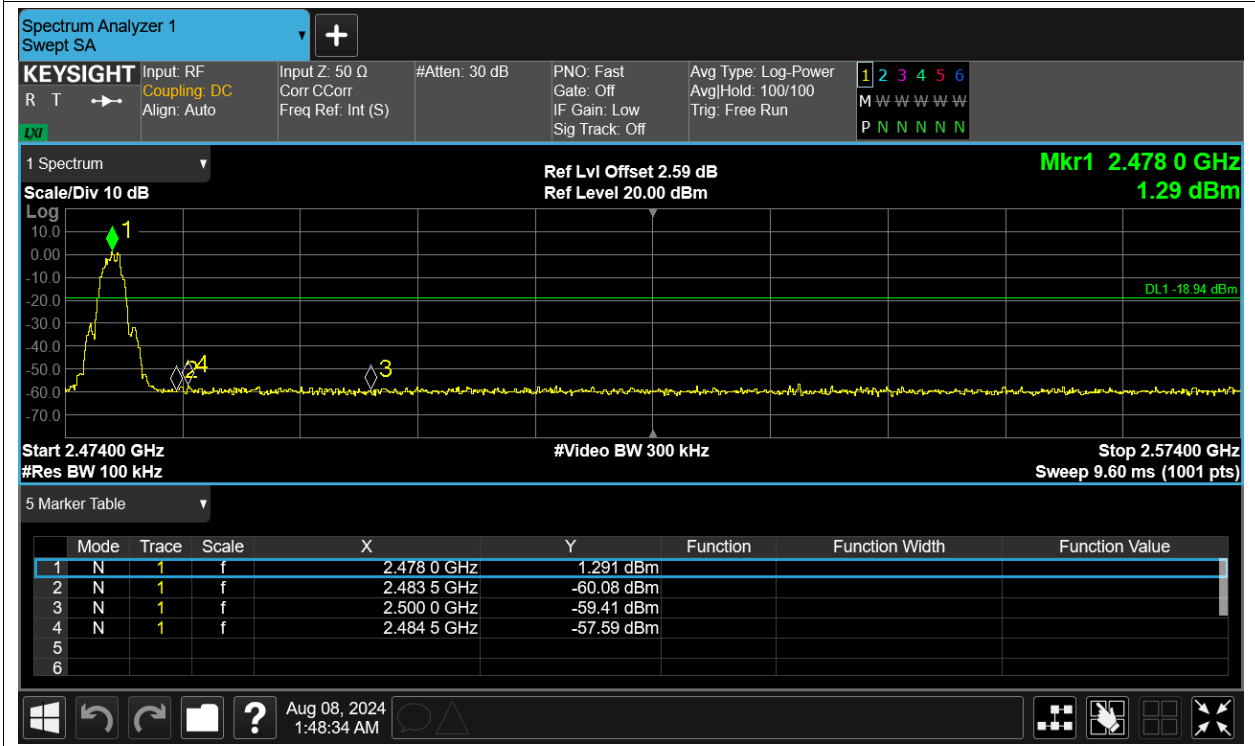

Test Graphs

Band Edge NVNT BLE 2404MHz Ant1 Ref

Band Edge NVNT BLE 2404MHz Ant1 Emission

Band Edge NVNT BLE 2478MHz Ant1 Ref

Band Edge NVNT BLE 2478MHz Ant1 Emission

**Conducted RF Spurious Emission**

Condition	Mode	Frequency (MHz)	Antenna	Max Value (dBc)	Limit (dBc)	Verdict
NVNT	BLE	2404	Ant1	-49.27	-20	Pass
NVNT	BLE	2442	Ant1	-50.76	-20	Pass
NVNT	BLE	2478	Ant1	-50	-20	Pass

Test Graphs

Tx. Spurious NVNT BLE 2404MHz Ant1 Ref

Tx. Spurious NVNT BLE 2404MHz Ant1 Emission

Tx. Spurious NVNT BLE 2442MHz Ant1 Ref

Tx. Spurious NVNT BLE 2442MHz Ant1 Emission

Tx. Spurious NVNT BLE 2478MHz Ant1 Ref

Tx. Spurious NVNT BLE 2478MHz Ant1 Emission