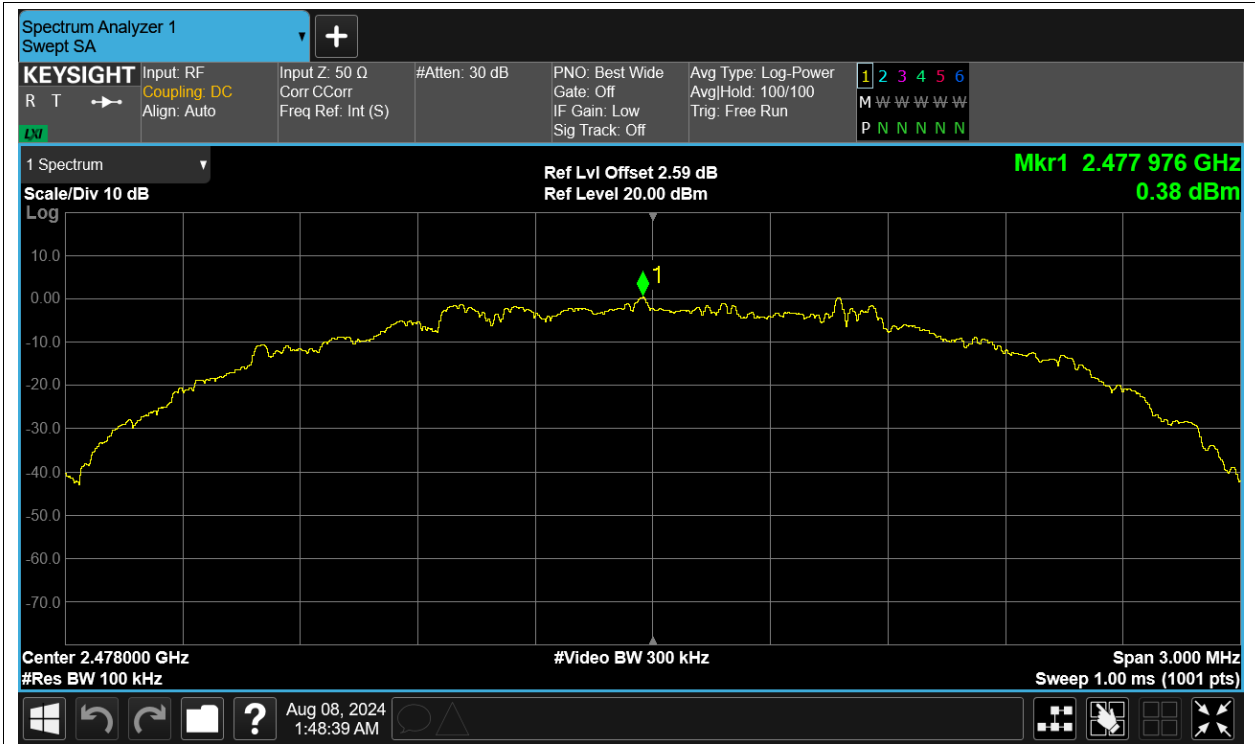

Test Graphs

Band Edge NVNT BLE 2404MHz Ant1 Ref

Band Edge NVNT BLE 2404MHz Ant1 Emission

Band Edge NVNT BLE 2478MHz Ant1 Ref

Band Edge NVNT BLE 2478MHz Ant1 Emission

**Conducted RF Spurious Emission**

Condition	Mode	Frequency (MHz)	Antenna	Max Value (dBc)	Limit (dBc)	Verdict
NVNT	BLE	2404	Ant1	-49.27	-20	Pass
NVNT	BLE	2442	Ant1	-50.76	-20	Pass
NVNT	BLE	2478	Ant1	-50	-20	Pass

Test Graphs

Tx. Spurious NVNT BLE 2404MHz Ant1 Ref

Tx. Spurious NVNT BLE 2404MHz Ant1 Emission

Tx. Spurious NVNT BLE 2442MHz Ant1 Ref

Tx. Spurious NVNT BLE 2442MHz Ant1 Emission

Tx. Spurious NVNT BLE 2478MHz Ant1 Ref

Tx. Spurious NVNT BLE 2478MHz Ant1 Emission