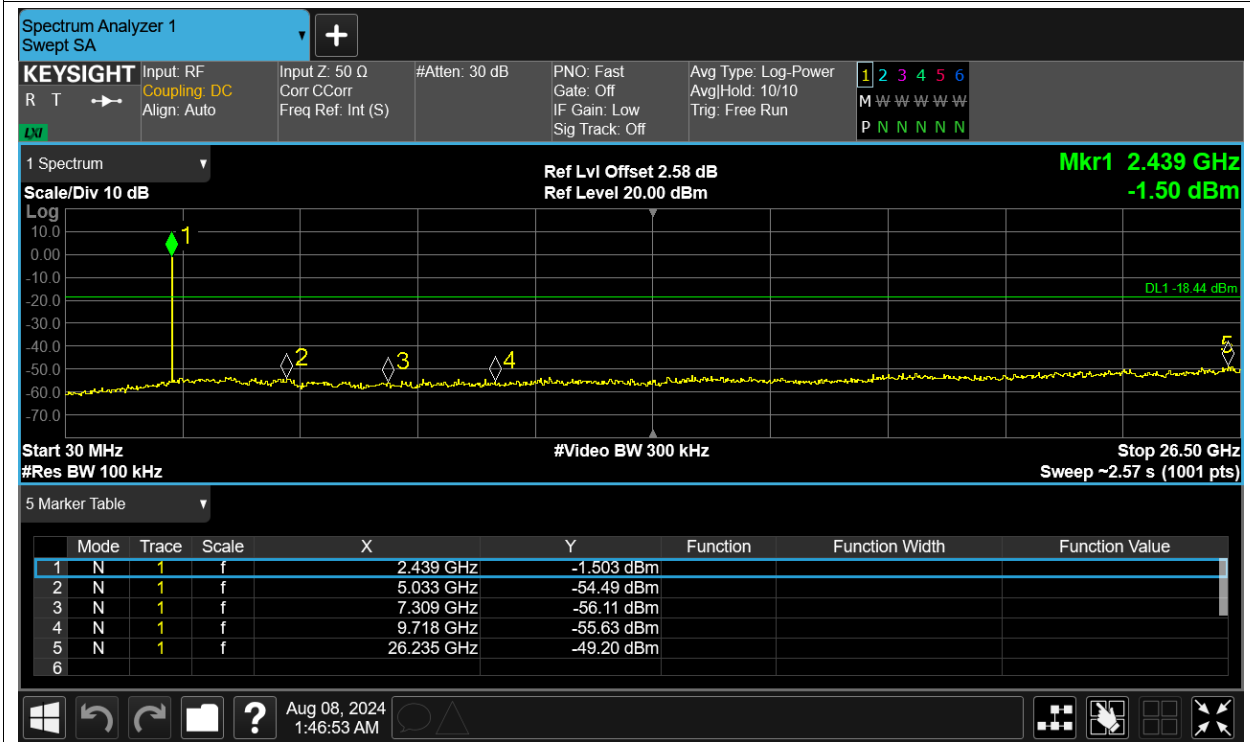

Test Graphs

Band Edge NVNT BLE 2404MHz Ant1 Ref

Band Edge NVNT BLE 2404MHz Ant1 Emission

Band Edge NVNT BLE 2478MHz Ant1 Ref

Band Edge NVNT BLE 2478MHz Ant1 Emission

**Conducted RF Spurious Emission**

Condition	Mode	Frequency (MHz)	Antenna	Max Value (dBc)	Limit (dBc)	Verdict
NVNT	BLE	2404	Ant1	-49.27	-20	Pass
NVNT	BLE	2442	Ant1	-50.76	-20	Pass
NVNT	BLE	2478	Ant1	-50	-20	Pass

Test Graphs

Tx. Spurious NVNT BLE 2404MHz Ant1 Ref

Tx. Spurious NVNT BLE 2404MHz Ant1 Emission

Tx. Spurious NVNT BLE 2442MHz Ant1 Ref

Tx. Spurious NVNT BLE 2442MHz Ant1 Emission

Tx. Spurious NVNT BLE 2478MHz Ant1 Ref

Tx. Spurious NVNT BLE 2478MHz Ant1 Emission