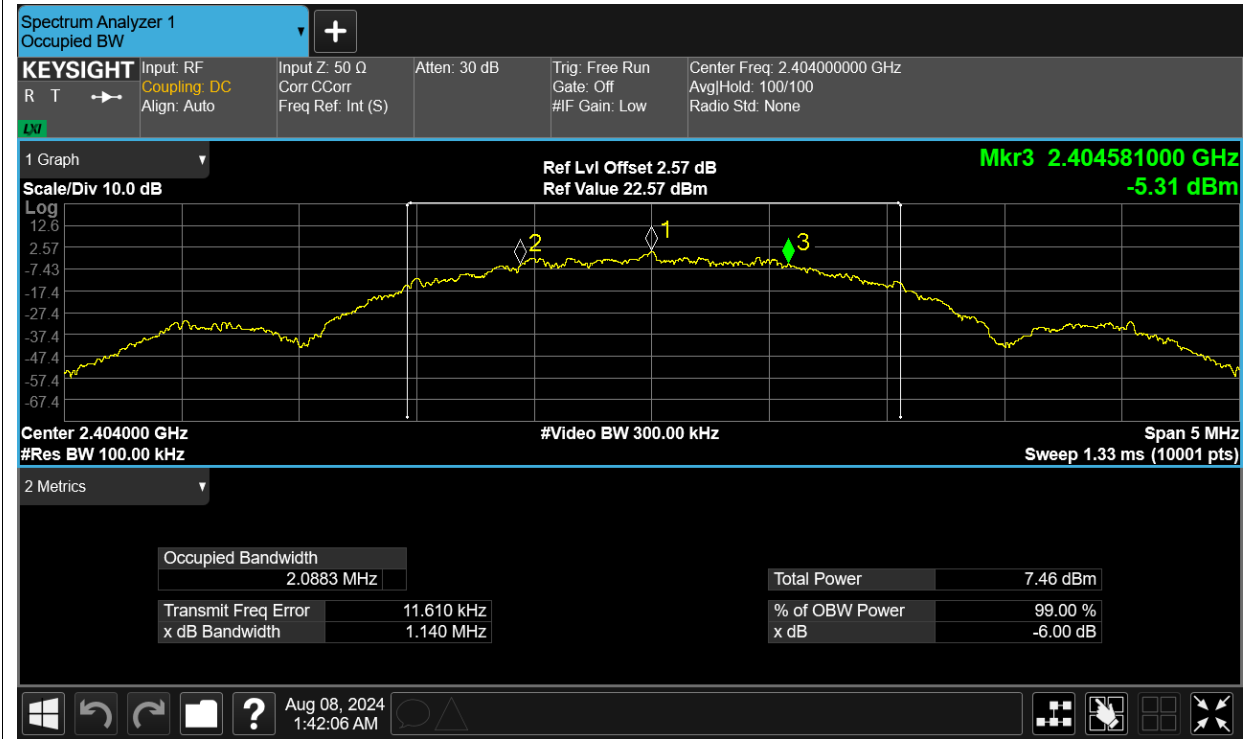

Test Graphs

Power NVNT BLE 2404MHz Ant1

Power NVNT BLE 2442MHz Ant1

Power NVNT BLE 2478MHz Ant1

**-6dB Bandwidth**

Condition	Mode	Frequency (MHz)	Antenna	-6 dB Bandwidth (MHz)	limit	Verdic
NVNT	BLE	2404	Ant1	1.14	0.5	Pass
NVNT	BLE	2442	Ant1	1.181	0.5	Pass
NVNT	BLE	2478	Ant1	1.234	0.5	Pass

Test Graphs

-6dB Bandwidth NVNT BLE 2404MHz Ant1

-6dB Bandwidth NVNT BLE 2442MHz Ant1

-6dB Bandwidth NVNT BLE 2478MHz Ant1