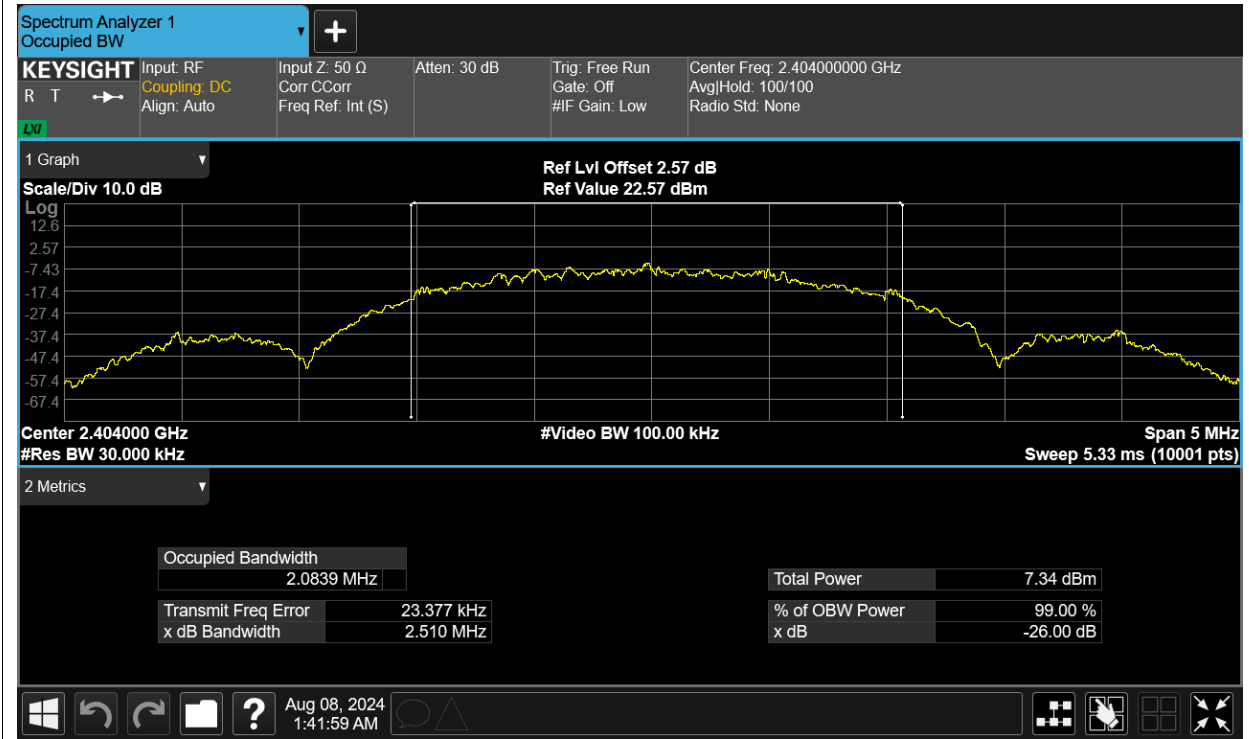

Test Graphs

-6dB Bandwidth NVNT BLE 2404MHz Ant1

-6dB Bandwidth NVNT BLE 2442MHz Ant1

-6dB Bandwidth NVNT BLE 2478MHz Ant1

## Occupied Channel Bandwidth

Condition	Mode	Frequency (MHz)	Antenna	99% OBW (MHz)
NVNT	BLE	2404	Ant1	2.084
NVNT	BLE	2442	Ant1	2.079
NVNT	BLE	2478	Ant1	2.087

Test Graphs

OBW NVNT BLE 2404MHz Ant1

OBW NVNT BLE 2442MHz Ant1