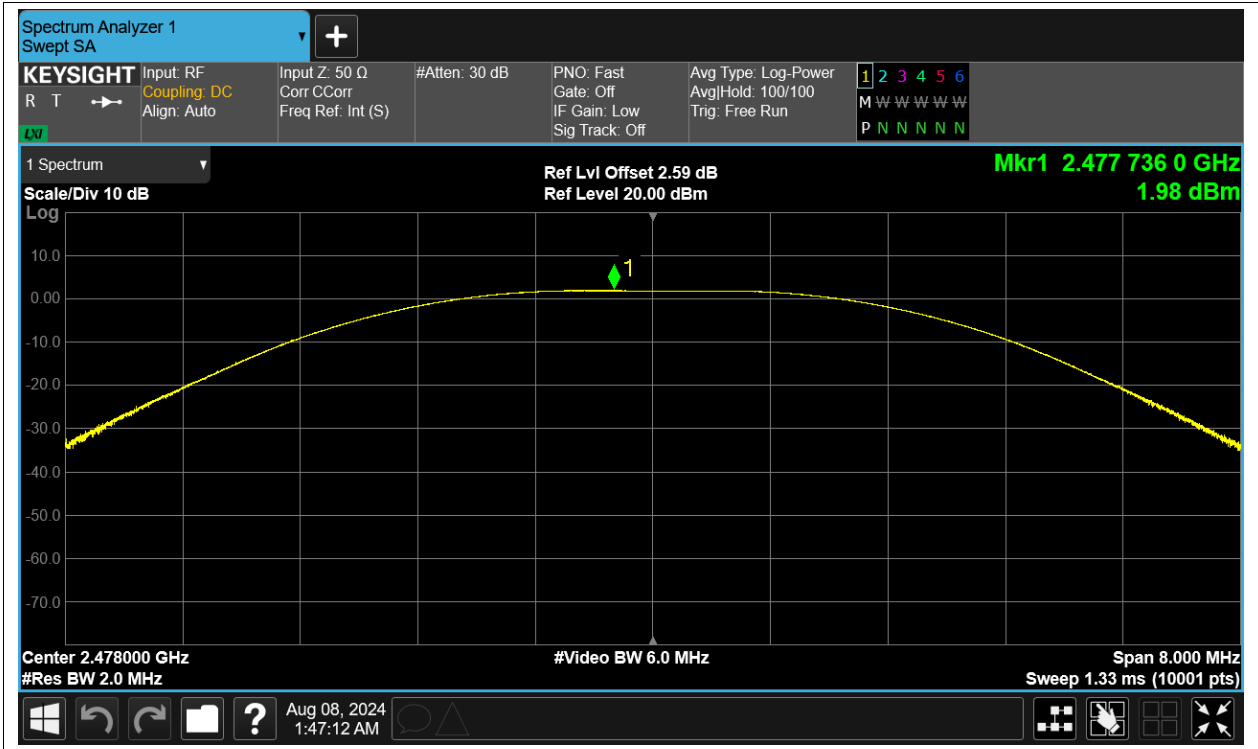

Test Graphs

Power NVNT BLE 2404MHz Ant1

Power NVNT BLE 2442MHz Ant1

Power NVNT BLE 2478MHz Ant1

**-6dB Bandwidth**

Condition	Mode	Frequency (MHz)	Antenna	-6 dB Bandwidth (MHz)	limit	Verdic
NVNT	BLE	2404	Ant1	1.14	0.5	Pass
NVNT	BLE	2442	Ant1	1.181	0.5	Pass
NVNT	BLE	2478	Ant1	1.234	0.5	Pass

Test Graphs

-6dB Bandwidth NVNT BLE 2404MHz Ant1

-6dB Bandwidth NVNT BLE 2442MHz Ant1

-6dB Bandwidth NVNT BLE 2478MHz Ant1