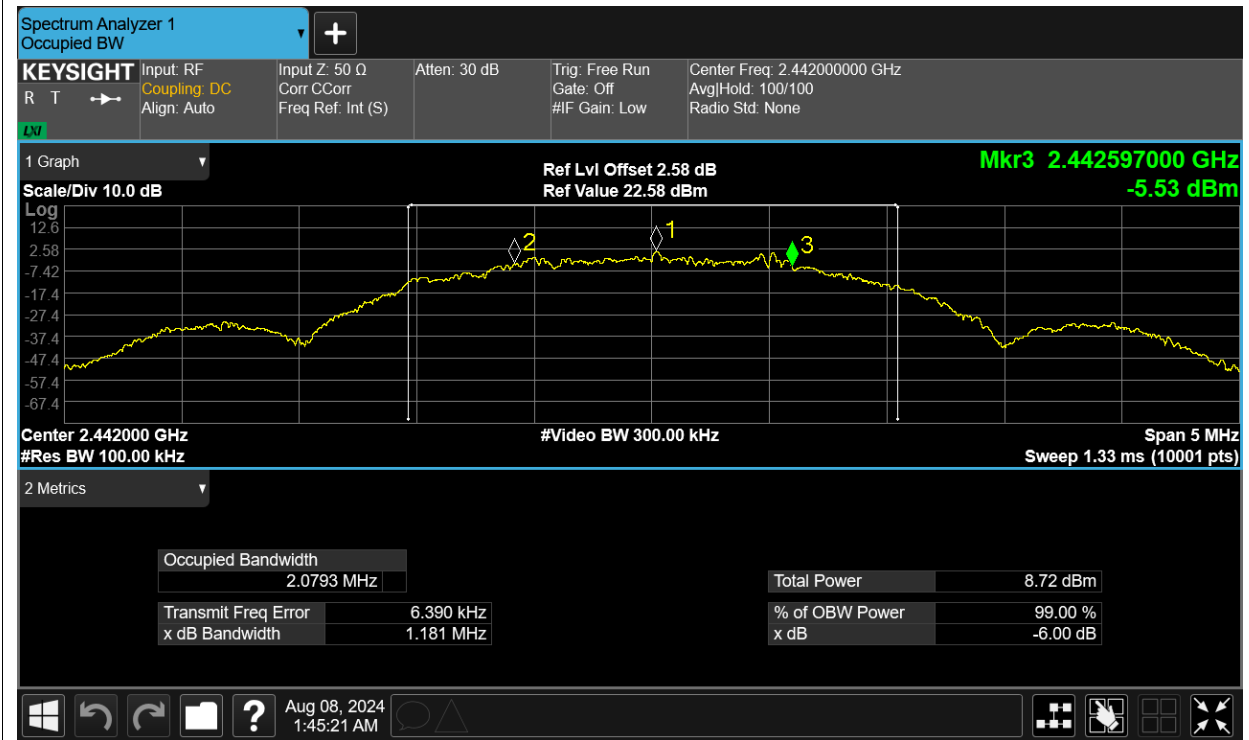

-6dB Bandwidth NVNT BLE 2442MHz Ant1