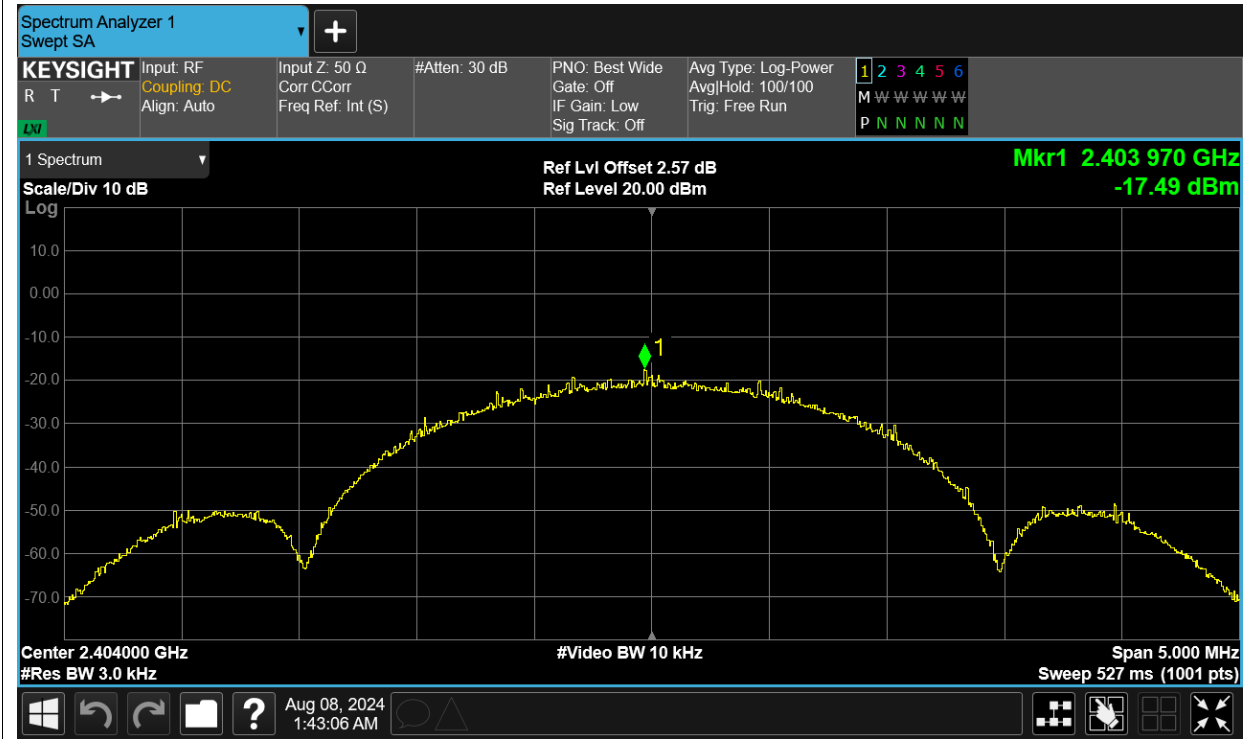

## Occupied Channel Bandwidth

Condition	Mode	Frequency (MHz)	Antenna	99% OBW (MHz)
NVNT	BLE	2404	Ant1	2.084
NVNT	BLE	2442	Ant1	2.079
NVNT	BLE	2478	Ant1	2.087

Test Graphs

OBW NVNT BLE 2404MHz Ant1

OBW NVNT BLE 2442MHz Ant1

OBW NVNT BLE 2478MHz Ant1

**Maximum Power Spectral Density Level**

Condition	Mode	Frequency (MHz)	Antenna	Max PSD (dBm)	Limit (dBm)	Verdict
NVNT	BLE	2404	Ant1	-17.488	8	Pass
NVNT	BLE	2442	Ant1	-16.162	8	Pass
NVNT	BLE	2478	Ant1	-16.69	8	Pass

Test Graphs

PSD NVNT BLE 2404MHz Ant1

PSD NVNT BLE 2442MHz Ant1

PSD NVNT BLE 2478MHz Ant1

**Band Edge**

Condition	Mode	Frequency (MHz)	Antenna	Max Value (dBc)	Limit (dBc)	Verdict
NVNT	BLE	2404	Ant1	-54.79	-20	Pass
NVNT	BLE	2478	Ant1	-58.65	-20	Pass

Test Graphs

Band Edge NVNT BLE 2404MHz Ant1 Ref

Band Edge NVNT BLE 2404MHz Ant1 Emission

Band Edge NVNT BLE 2478MHz Ant1 Ref

Band Edge NVNT BLE 2478MHz Ant1 Emission

**Conducted RF Spurious Emission**

Condition	Mode	Frequency (MHz)	Antenna	Max Value (dBc)	Limit (dBc)	Verdict
NVNT	BLE	2404	Ant1	-49.27	-20	Pass
NVNT	BLE	2442	Ant1	-50.76	-20	Pass
NVNT	BLE	2478	Ant1	-50	-20	Pass