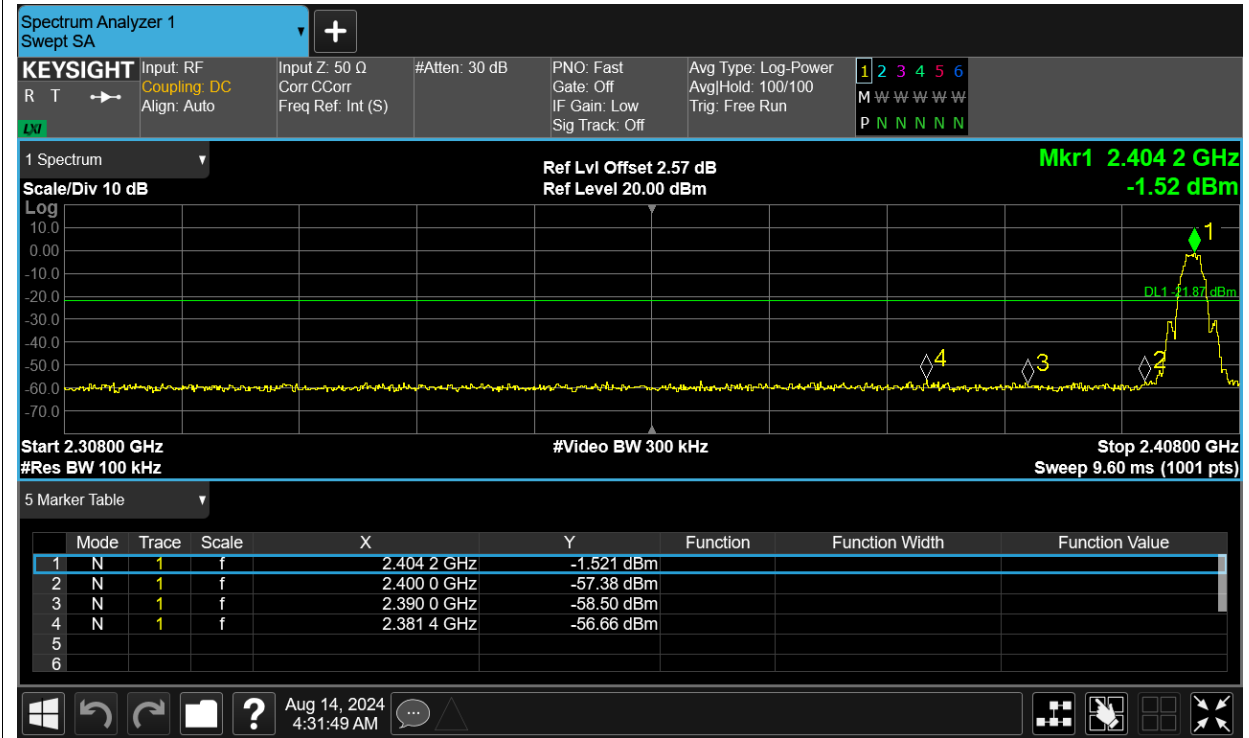

Test Graphs

PSD NVNT BLE 2404MHz Ant1

PSD NVNT BLE 2442MHz Ant1

PSD NVNT BLE 2478MHz Ant1

**Band Edge**

Condition	Mode	Frequency (MHz)	Antenna	Max Value (dBc)	Limit (dBc)	Verdict
NVNT	BLE	2404	Ant1	-54.79	-20	Pass
NVNT	BLE	2478	Ant1	-58.65	-20	Pass

Test Graphs

Band Edge NVNT BLE 2404MHz Ant1 Ref

Band Edge NVNT BLE 2404MHz Ant1 Emission

Band Edge NVNT BLE 2478MHz Ant1 Ref

Band Edge NVNT BLE 2478MHz Ant1 Emission

**Conducted RF Spurious Emission**

Condition	Mode	Frequency (MHz)	Antenna	Max Value (dBc)	Limit (dBc)	Verdict
NVNT	BLE	2404	Ant1	-49.27	-20	Pass
NVNT	BLE	2442	Ant1	-50.76	-20	Pass
NVNT	BLE	2478	Ant1	-50	-20	Pass