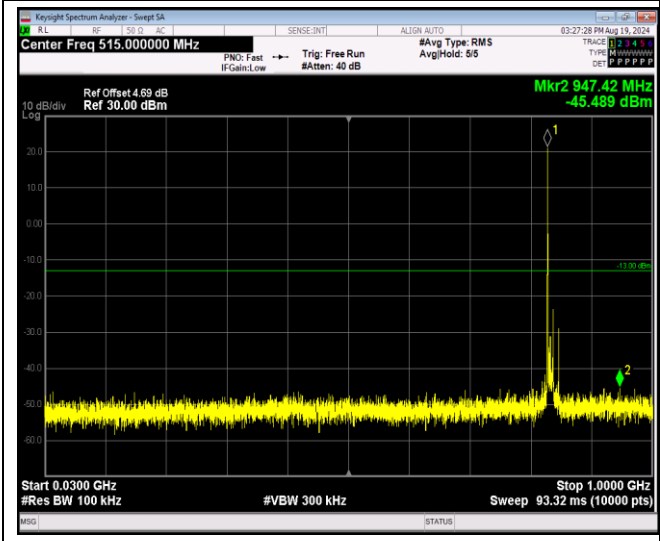

Band5-1.4MHz-64QAM-20643-1RB#0-Range2:1000~10000MHz

Band5-10MHz-16QAM-20450-1RB#0-Range1:30~1000MHz

Band5-10MHz-16QAM-20450-1RB#0-Range2:1000~10000MHz

Band5-10MHz-16QAM-20525-1RB#0-Range1:30~1000MHz

Band5-10MHz-16QAM-20525-1RB#0-Range2:1000~10000MHz