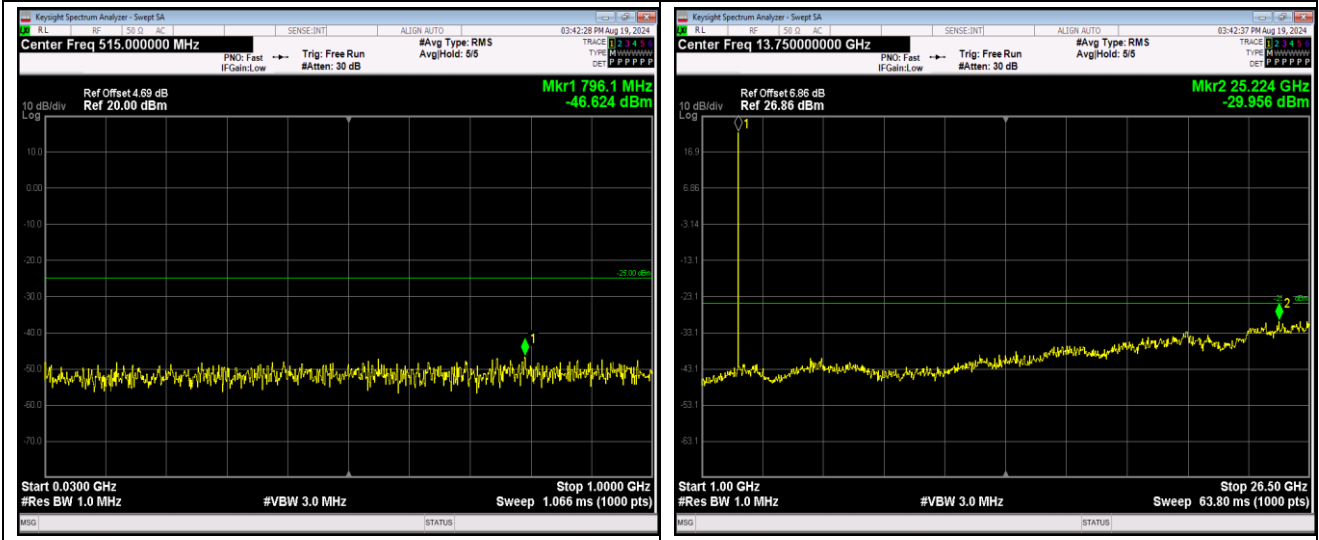

Band7-5MHz-16QAM-21100-1RB#0-Range1:30~100
0MHz

Band7-5MHz-16QAM-21100-1RB#0-Range2:1000~2
6500MHz