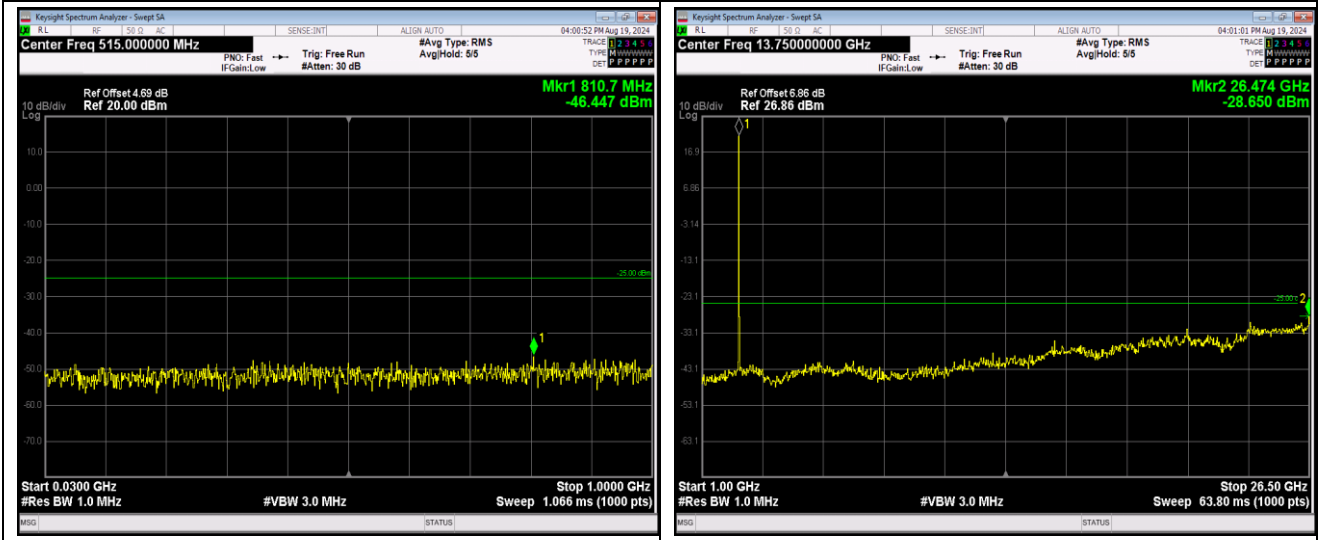

Band7-20MHz-16QAM-21350-1RB#0-Range1:30~1000MHz

Band7-20MHz-16QAM-21350-1RB#0-Range2:1000~26500MHz