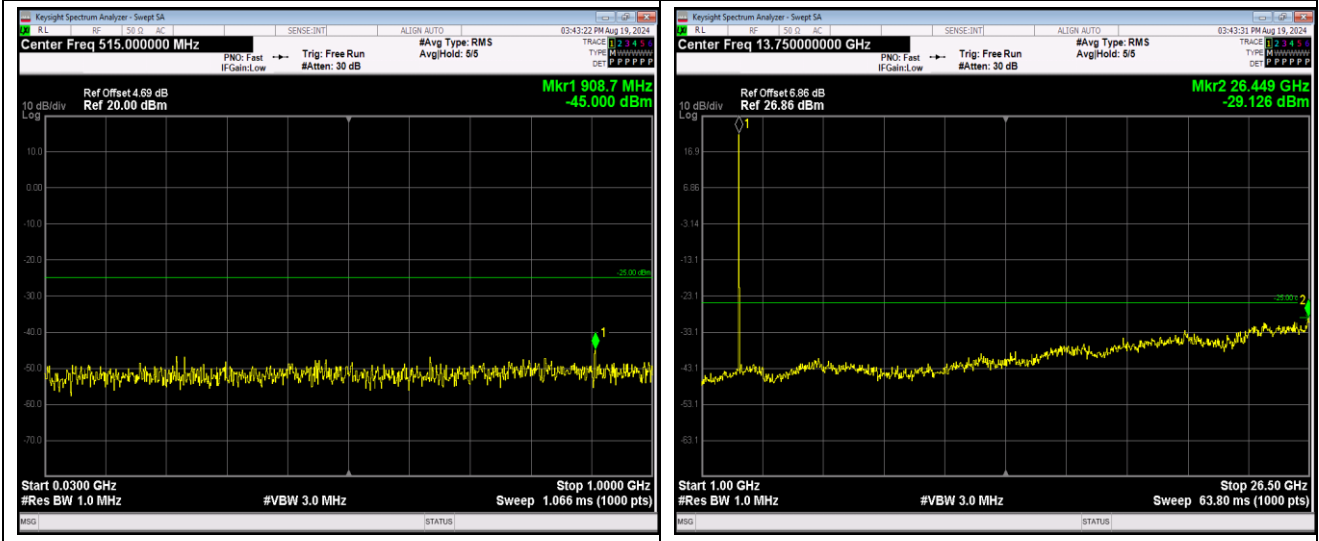

Band7-20MHz-QPSK-20850-1RB#0-Range1:30~100
0MHz

Band7-20MHz-QPSK-20850-1RB#0-Range2:1000~2
6500MHz

Band7-20MHz-QPSK-21100-1RB#0-Range1:30~100
0MHz

Band7-20MHz-QPSK-21100-1RB#0-Range2:1000~2
6500MHz

Band7-20MHz-16QAM-21350-1RB#0-Range1:30~1000MHz