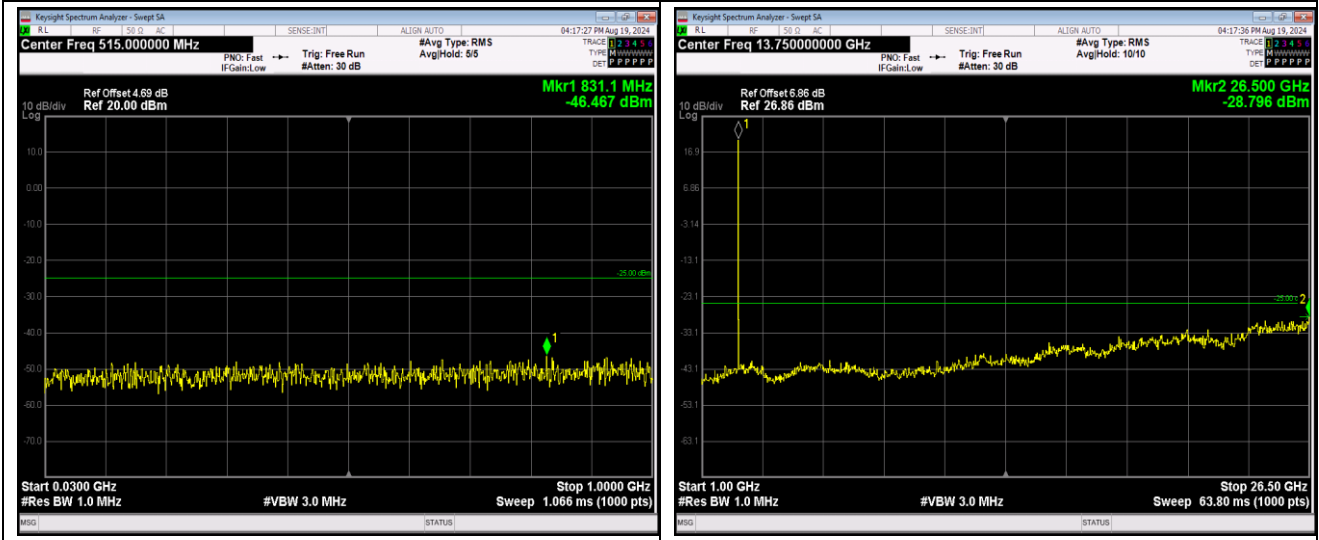

Band41-5MHz-QPSK-41215-1RB#0-Range1:30~100
0MHz

Band41-5MHz-QPSK-41215-1RB#0-Range2:1000~2
6500MHz

Band41-5MHz-64QAM-40065-1RB#0-Range1:30~1000MHz

Band41-5MHz-64QAM-40065-1RB#0-Range2:1000~26500MHz

Band41-5MHz-64QAM-40640-1RB#0-Range1:30~1000MHz