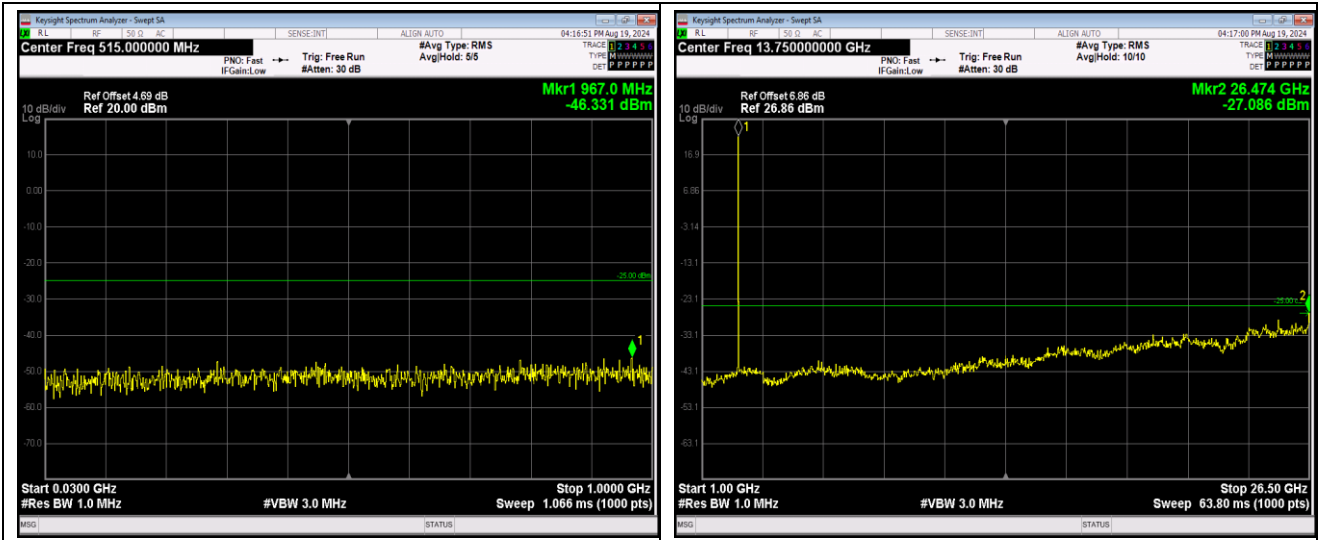

Band7-20MHz-16QAM-21350-1RB#0-Range2:1000~26500MHz

Band7-20MHz-64QAM-20850-1RB#0-Range1:30~1000MHz

Band7-20MHz-64QAM-20850-1RB#0-Range2:1000~26500MHz

Band41-5MHz-QPSK-40640-1RB#0-Range1:30~100
0MHz

Band41-5MHz-QPSK-40640-1RB#0-Range2:1000~2
6500MHz