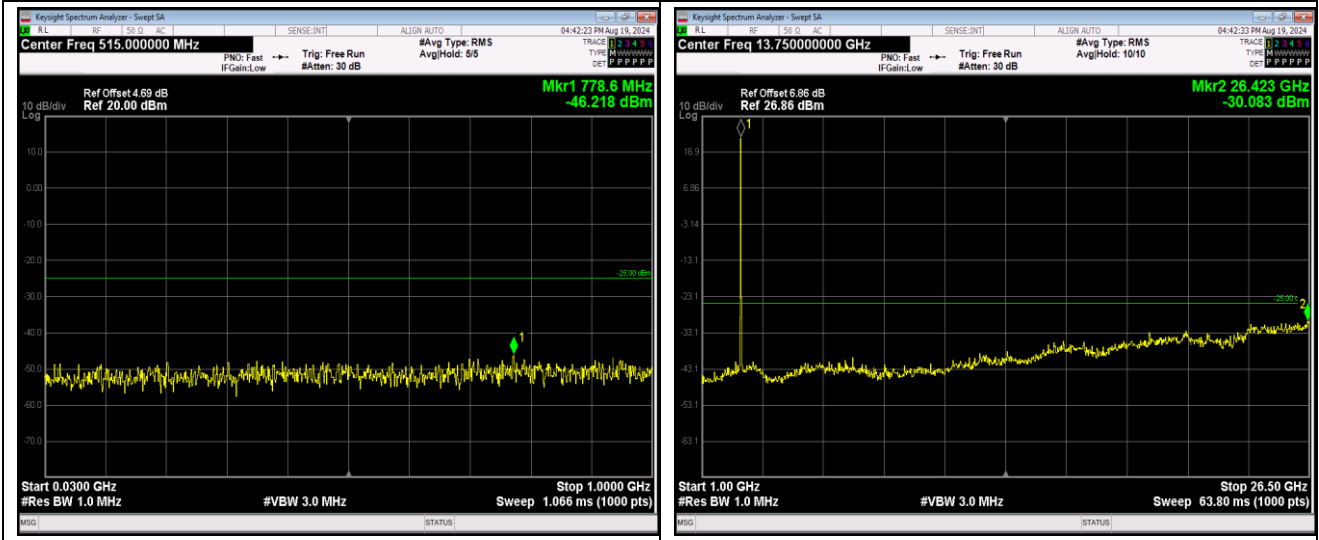

Band41-5MHz-64QAM-40640-1RB#0-Range2:1000~26500MHz

Band41-20MHz-QPSK-41140-1RB#0-Range1:30~1000MHz

Band41-20MHz-QPSK-41140-1RB#0-Range2:1000~26500MHz

Band41-20MHz-16QAM-40140-1RB#0-Range1:30~1000MHz

Band41-20MHz-16QAM-40140-1RB#0-Range2:1000~26500MHz