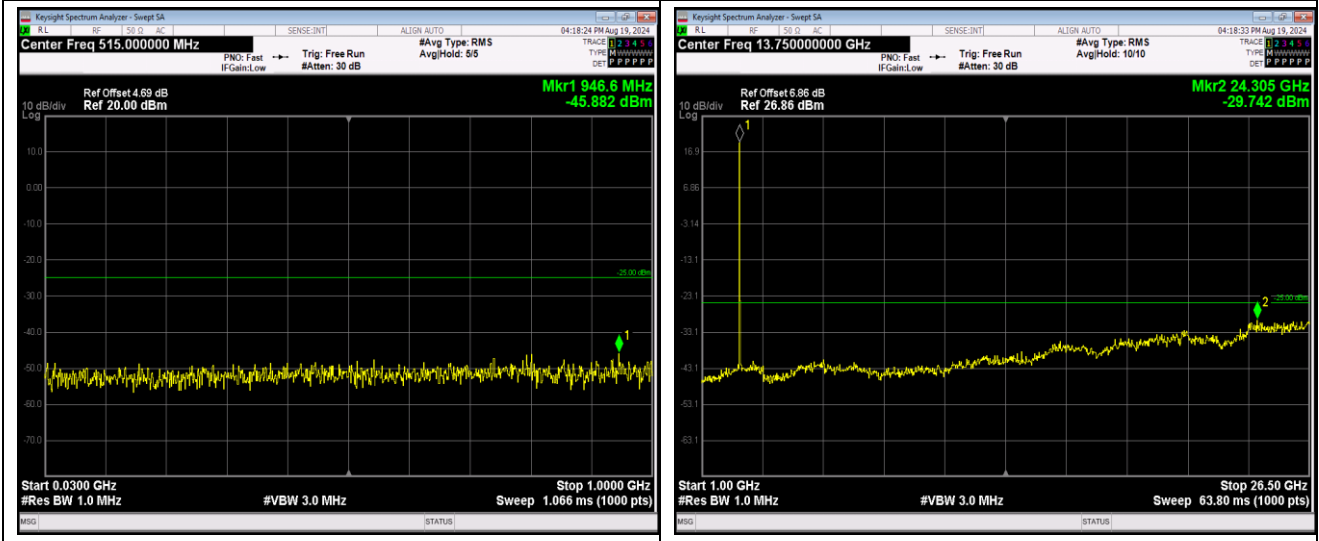

Band41-5MHz-64QAM-40640-1RB#0-Range1:30~1000MHz

Band41-5MHz-64QAM-40640-1RB#0-Range2:1000~26500MHz