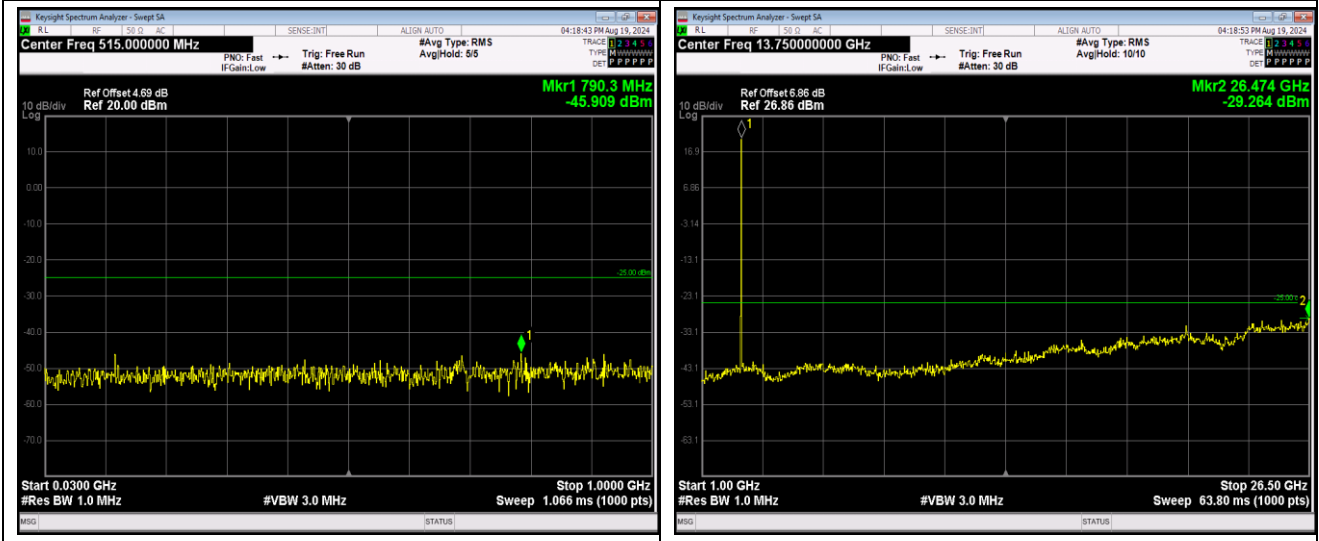

Band41-5MHz-QPSK-41215-1RB#0-Range1:30~100
0MHz

Band41-5MHz-QPSK-41215-1RB#0-Range2:1000~2
6500MHz