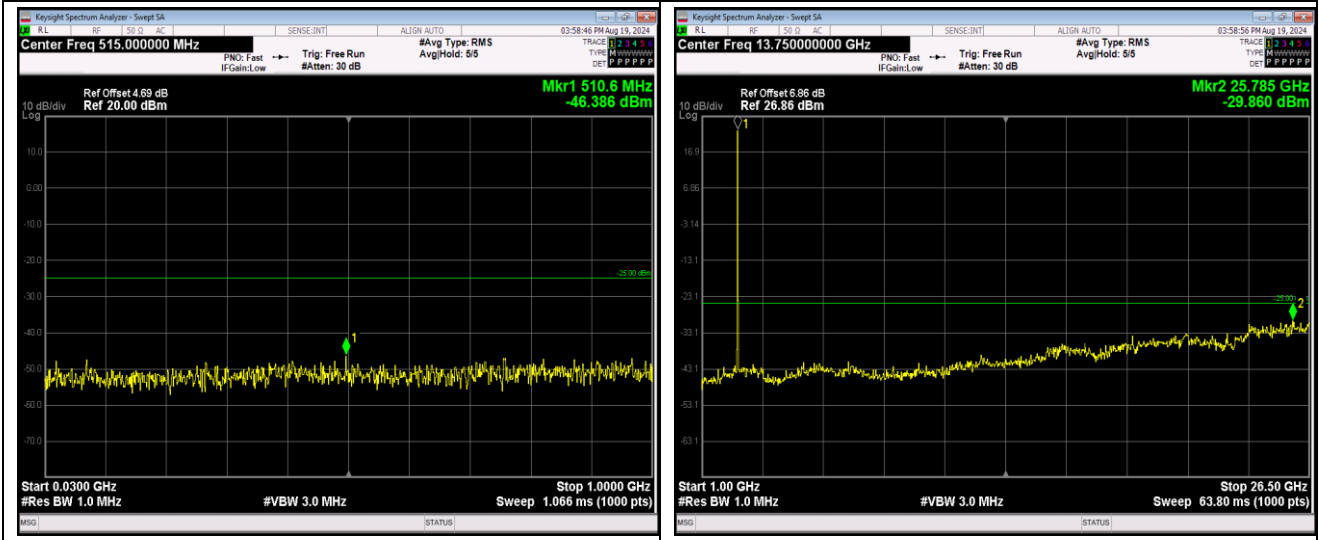

Band7-20MHz-QPSK-20850-1RB#0-Range1:30~100
0MHz

Band7-20MHz-QPSK-20850-1RB#0-Range2:1000~2
6500MHz

Band7-20MHz-QPSK-21100-1RB#0-Range1:30~100
0MHz

Band7-20MHz-QPSK-21100-1RB#0-Range2:1000~2
6500MHz

Band7-20MHz-16QAM-21350-1RB#0-Range1:30~1000MHz