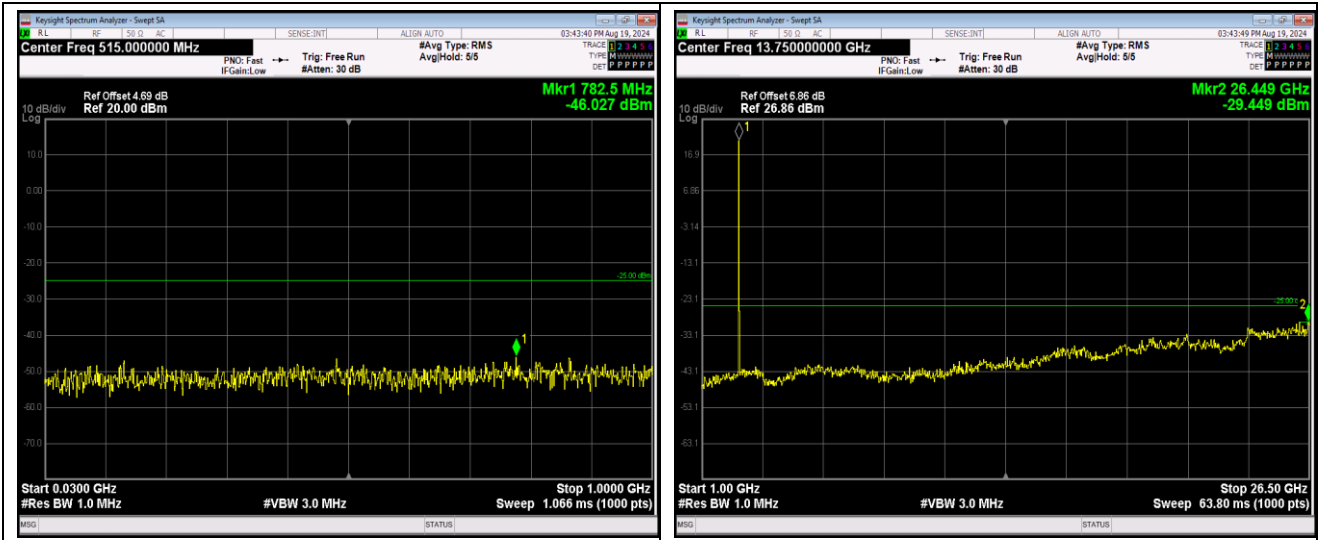

Band7-20MHz-QPSK-20850-1RB#0-Range1:30~100
0MHz

Band7-20MHz-QPSK-20850-1RB#0-Range2:1000~2
6500MHz

Band7-20MHz-QPSK-21100-1RB#0-Range1:30~100
0MHz

Band7-20MHz-QPSK-21100-1RB#0-Range2:1000~2
6500MHz

Band7-20MHz-16QAM-21350-1RB#0-Range1:30~1000MHz