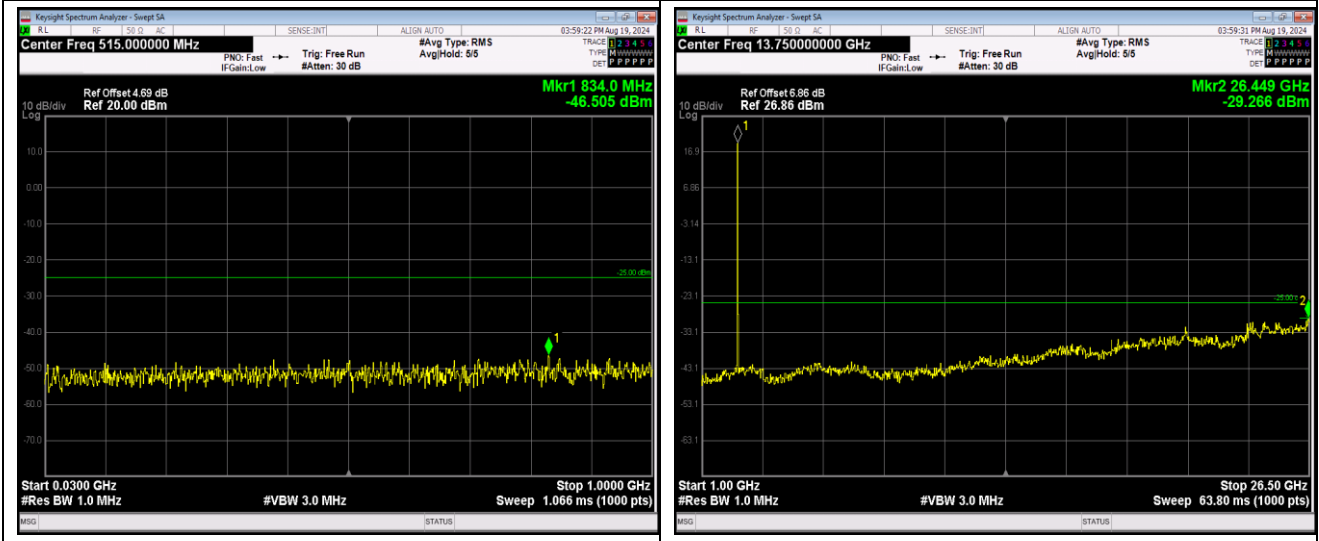

Band7-20MHz-64QAM-20850-1RB#0-Range1:30~1000MHz

Band7-20MHz-64QAM-20850-1RB#0-Range2:1000~26500MHz