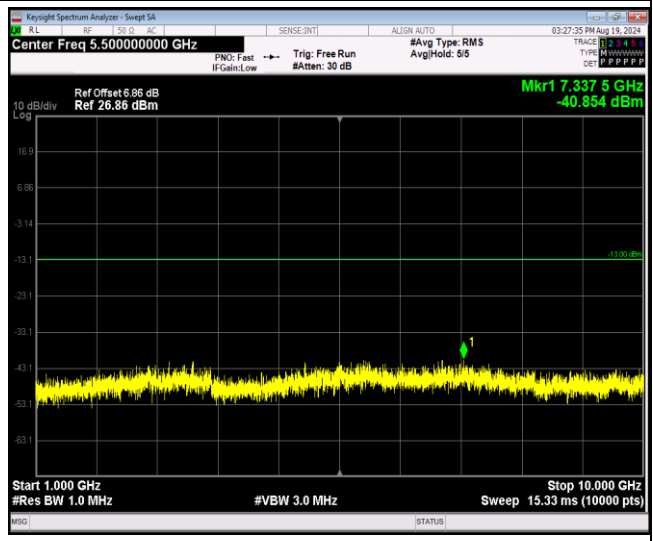

Band5-10MHz-16QAM-20525-1RB#0-Range2:1000~10000MHz

Project No.: JYTSZR2407073