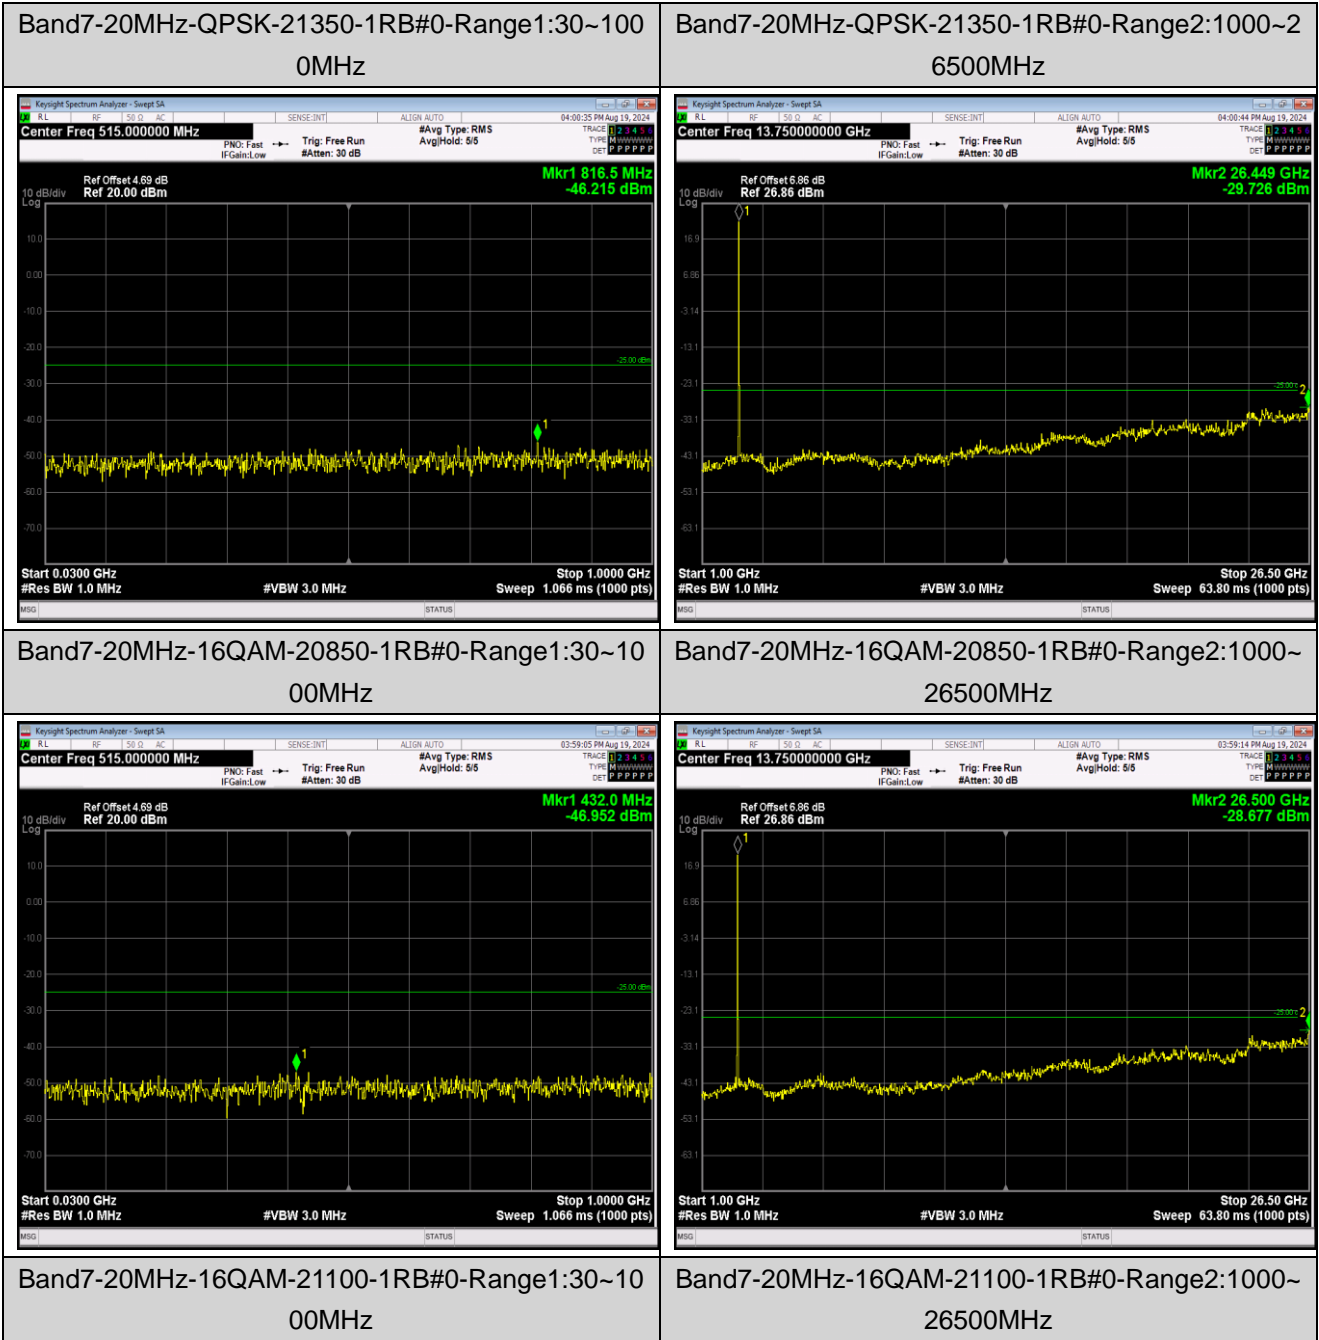

Band7-20MHz-QPSK-20850-1RB#0-Range1:30~100
0MHz

Band7-20MHz-QPSK-20850-1RB#0-Range2:1000~2
6500MHz

Band7-20MHz-QPSK-21100-1RB#0-Range1:30~100
0MHz

Band7-20MHz-QPSK-21100-1RB#0-Range2:1000~2
6500MHz

Band7-20MHz-16QAM-21350-1RB#0-Range1:30~1000MHz

Band7-20MHz-16QAM-21350-1RB#0-Range2:1000~26500MHz

Band7-20MHz-64QAM-20850-1RB#0-Range1:30~1000MHz

Band7-20MHz-64QAM-20850-1RB#0-Range2:1000~26500MHz

Band41-5MHz-QPSK-40640-1RB#0-Range1:30~100
0MHz

Band41-5MHz-QPSK-40640-1RB#0-Range2:1000~2
6500MHz