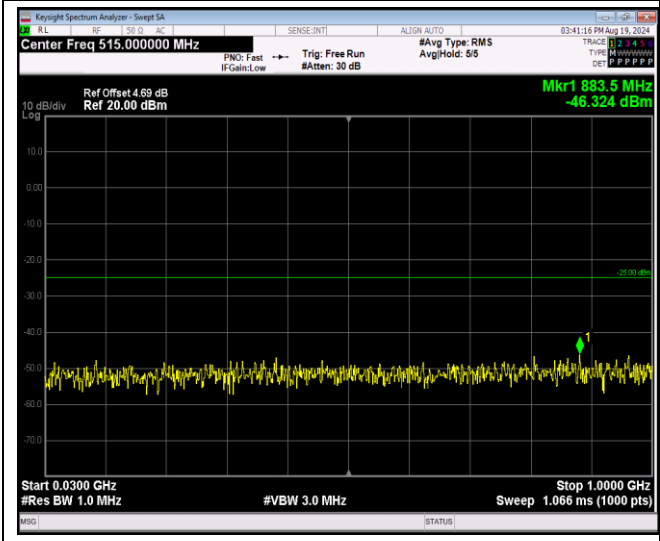

Project No.: JYTSZR2407073

Band5-10MHz-64QAM-20600-1RB#0-Range1:30~1000MHz

Band5-10MHz-64QAM-20600-1RB#0-Range2:1000~10000MHz

Band7-5MHz-QPSK-20775-1RB#0-Range1:30~1000MHz

Band7-5MHz-QPSK-20775-1RB#0-Range2:1000~26500MHz