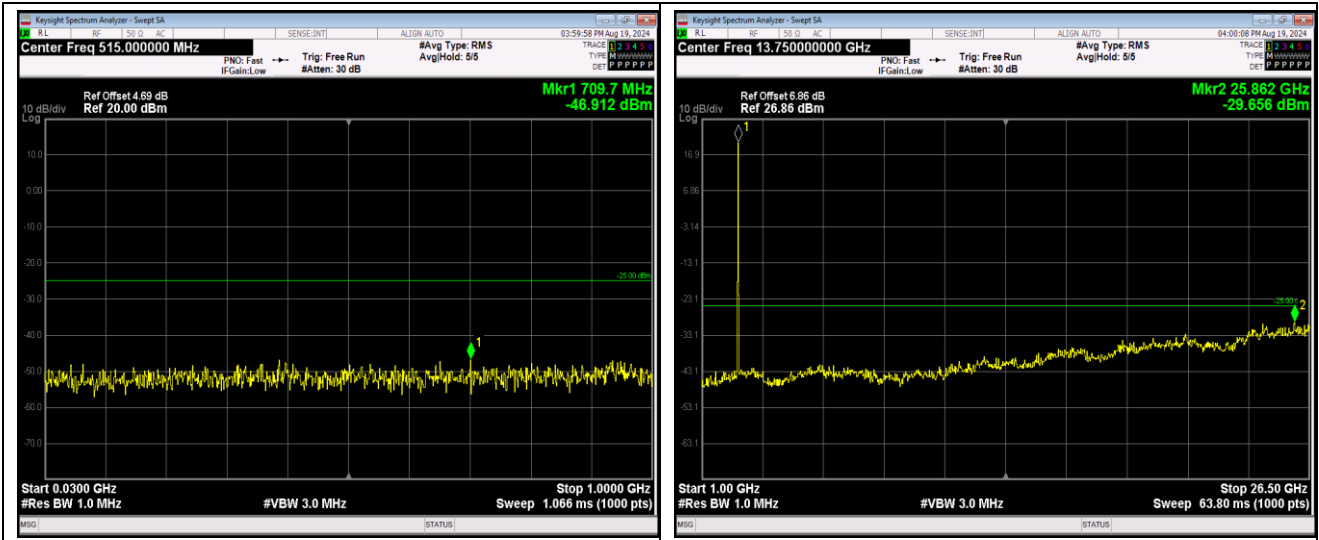

Band7-20MHz-QPSK-20850-1RB#0-Range1:30~100
0MHz

Band7-20MHz-QPSK-20850-1RB#0-Range2:1000~2
6500MHz

Band7-20MHz-QPSK-21100-1RB#0-Range1:30~100
0MHz

Band7-20MHz-QPSK-21100-1RB#0-Range2:1000~2
6500MHz

Band7-20MHz-16QAM-21350-1RB#0-Range1:30~1000MHz