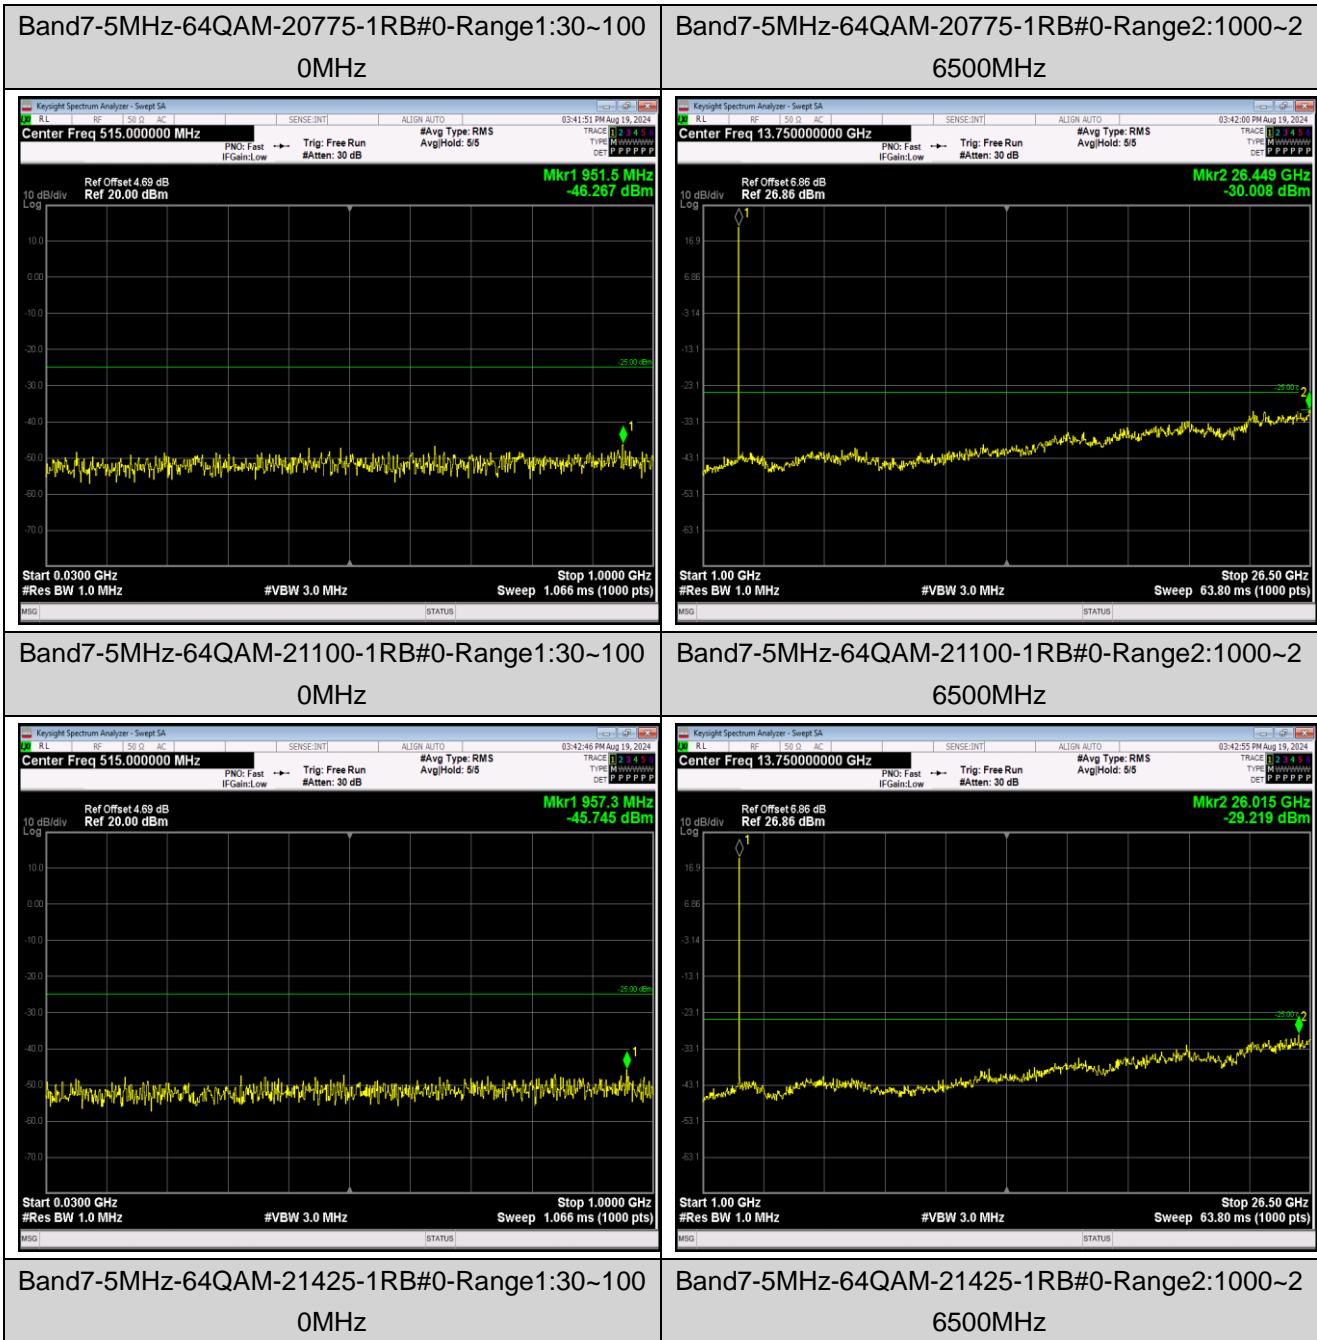

Project No.: JYTSZR2407073

Band7-5MHz-16QAM-21100-1RB#0-Range1:30~100
0MHz

Band7-5MHz-16QAM-21100-1RB#0-Range2:1000~2
6500MHz

Band7-5MHz-16QAM-21425-1RB#0-Range1:30~100
0MHz

Band7-5MHz-16QAM-21425-1RB#0-Range2:1000~2
6500MHz

Band7-20MHz-QPSK-20850-1RB#0-Range1:30~100
0MHz

Band7-20MHz-QPSK-20850-1RB#0-Range2:1000~2
6500MHz

Band7-20MHz-QPSK-21100-1RB#0-Range1:30~100
0MHz

Band7-20MHz-QPSK-21100-1RB#0-Range2:1000~2
6500MHz

Band7-20MHz-16QAM-21350-1RB#0-Range1:30~1000MHz