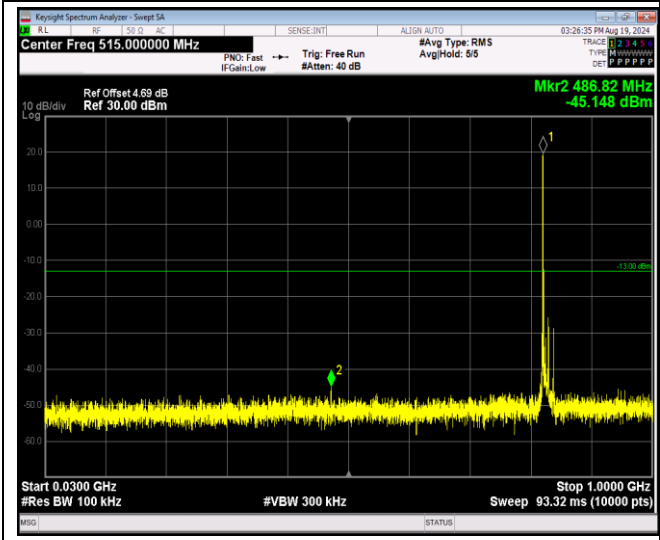

Band5-1.4MHz-64QAM-20643-1RB#0-Range2:1000~10000MHz

Band5-10MHz-16QAM-20450-1RB#0-Range1:30~1000MHz

Band5-10MHz-16QAM-20450-1RB#0-Range2:1000~10000MHz

Band5-10MHz-16QAM-20525-1RB#0-Range1:30~1000MHz

Band5-10MHz-16QAM-20525-1RB#0-Range2:1000~10000MHz