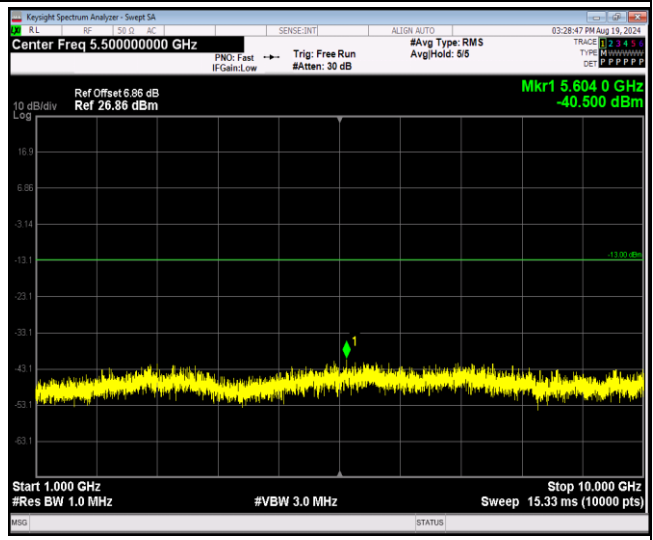

Project No.: JYTSZR2407073

Band5-10MHz-64QAM-20600-1RB#0-Range1:30~1000MHz

Band5-10MHz-64QAM-20600-1RB#0-Range2:1000~10000MHz

Band7-5MHz-QPSK-20775-1RB#0-Range1:30~1000MHz

Band7-5MHz-QPSK-20775-1RB#0-Range2:1000~26500MHz