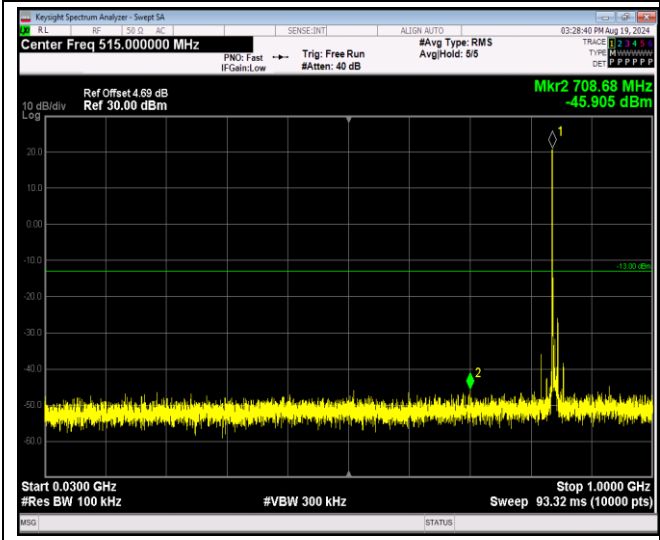

Project No.: JYTSZR2407073

Band5-10MHz-64QAM-20600-1RB#0-Range1:30~1000MHz

Band5-10MHz-64QAM-20600-1RB#0-Range2:1000~10000MHz

Band7-5MHz-QPSK-20775-1RB#0-Range1:30~1000MHz

Band7-5MHz-QPSK-20775-1RB#0-Range2:1000~26500MHz