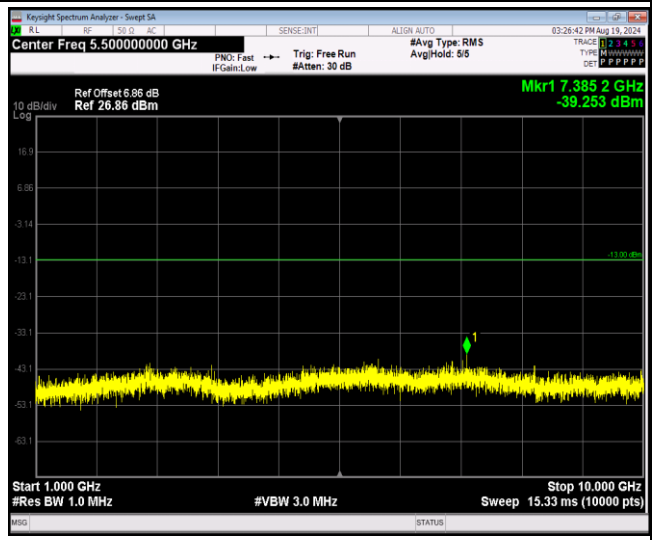

Band5-1.4MHz-64QAM-20643-1RB#0-Range2:1000~10000MHz

Band5-10MHz-16QAM-20450-1RB#0-Range1:30~1000MHz

Band5-10MHz-16QAM-20450-1RB#0-Range2:1000~10000MHz

Band5-10MHz-16QAM-20525-1RB#0-Range1:30~1000MHz

Band5-10MHz-16QAM-20525-1RB#0-Range2:1000~10000MHz