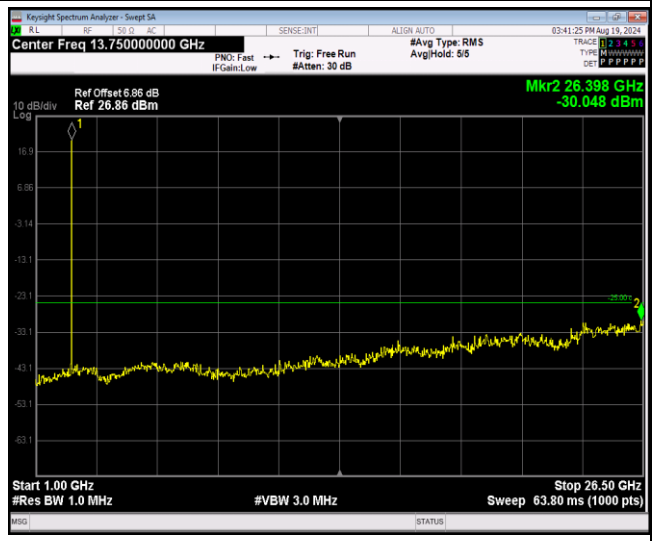

Band7-5MHz-QPSK-20775-1RB#0-Range2:1000~26500MHz

Project No.: JYTSZR2407073