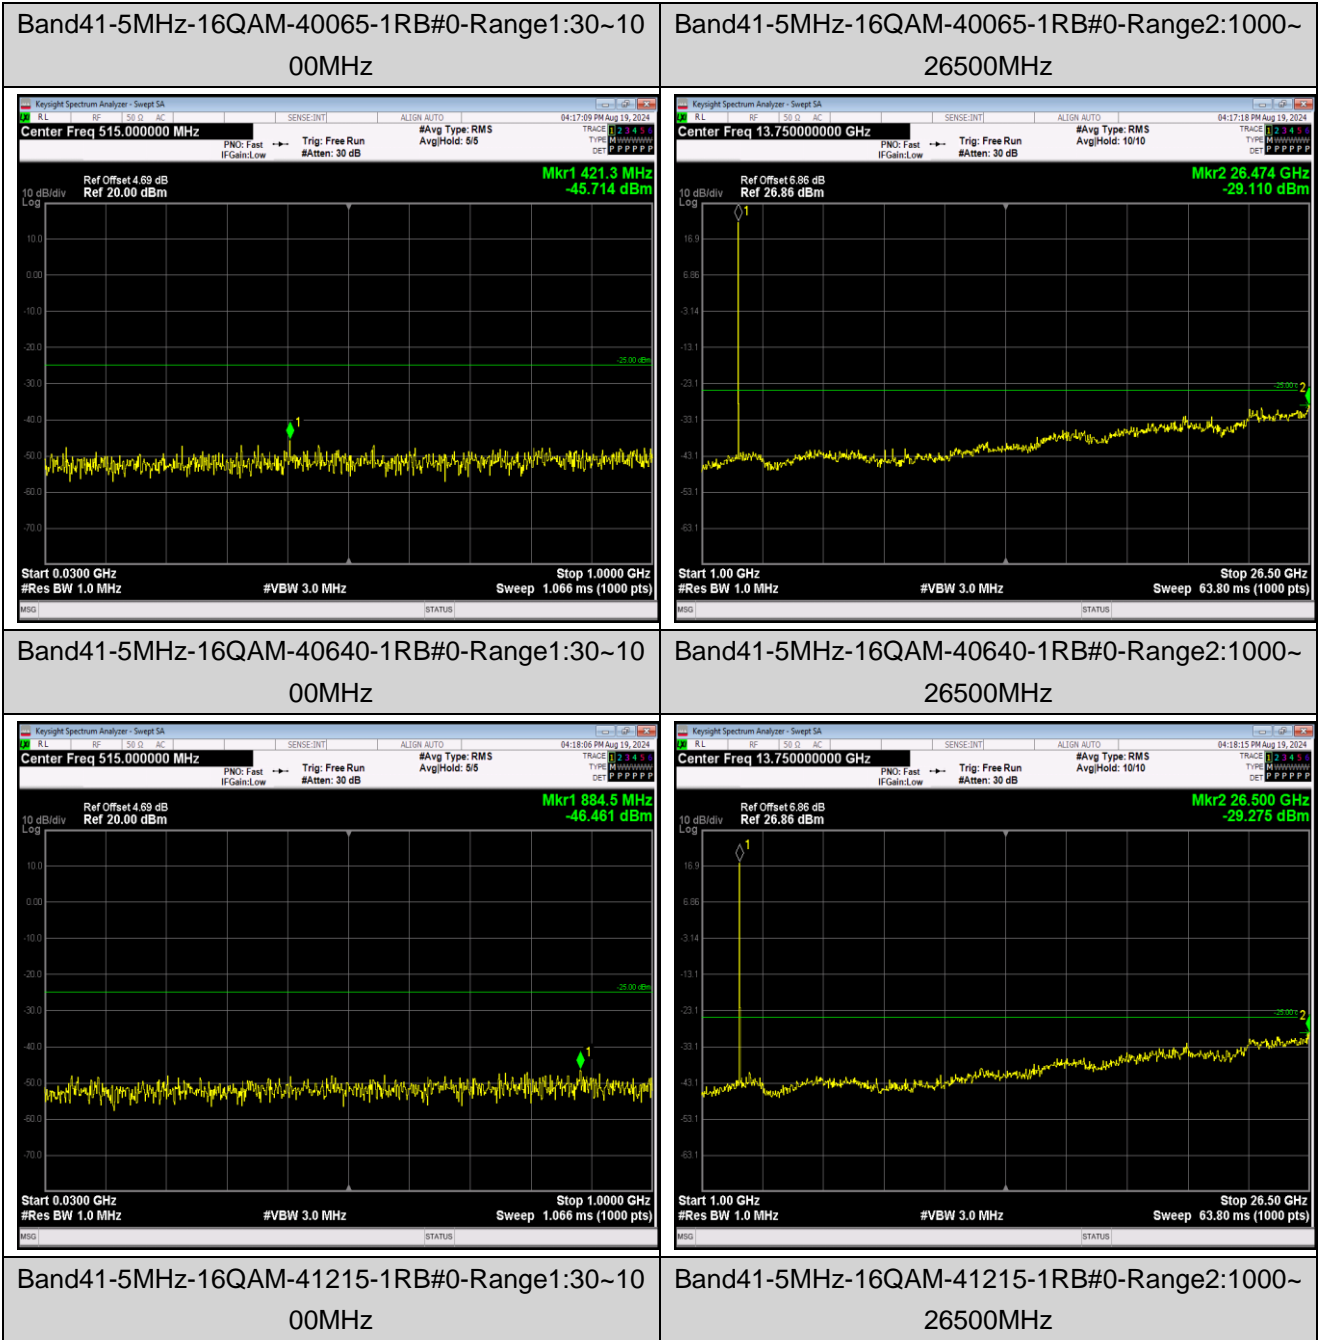

Band7-20MHz-QPSK-20850-1RB#0-Range1:30~100
0MHz

Band7-20MHz-QPSK-20850-1RB#0-Range2:1000~2
6500MHz

Band7-20MHz-QPSK-21100-1RB#0-Range1:30~100
0MHz

Band7-20MHz-QPSK-21100-1RB#0-Range2:1000~2
6500MHz

Band7-20MHz-16QAM-21350-1RB#0-Range1:30~1000MHz

Band7-20MHz-16QAM-21350-1RB#0-Range2:1000~26500MHz

Band7-20MHz-64QAM-20850-1RB#0-Range1:30~1000MHz

Band7-20MHz-64QAM-20850-1RB#0-Range2:1000~26500MHz

Band41-5MHz-QPSK-40640-1RB#0-Range1:30~100
0MHz

Band41-5MHz-QPSK-40640-1RB#0-Range2:1000~2
6500MHz

Band41-5MHz-QPSK-41215-1RB#0-Range1:30~100
0MHz

Band41-5MHz-QPSK-41215-1RB#0-Range2:1000~2
6500MHz

Band41-5MHz-64QAM-40065-1RB#0-Range1:30~1000MHz

Band41-5MHz-64QAM-40065-1RB#0-Range2:1000~26500MHz

Band41-5MHz-64QAM-40640-1RB#0-Range1:30~1000MHz