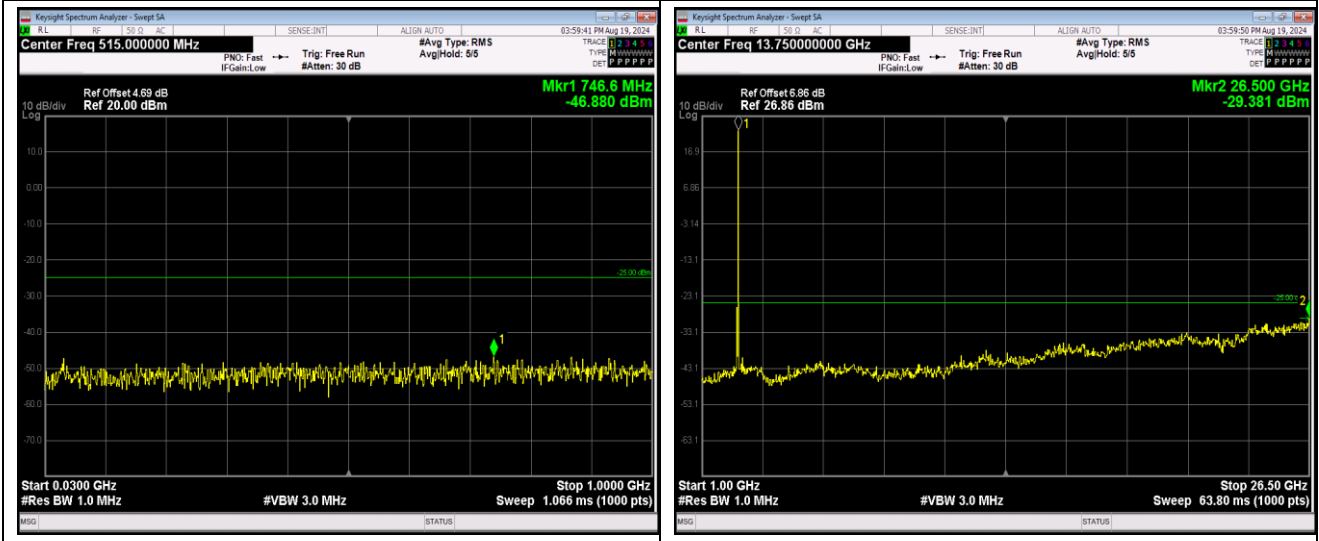

Band7-20MHz-QPSK-21100-1RB#0-Range1:30~100
0MHz

Band7-20MHz-QPSK-21100-1RB#0-Range2:1000~2
6500MHz