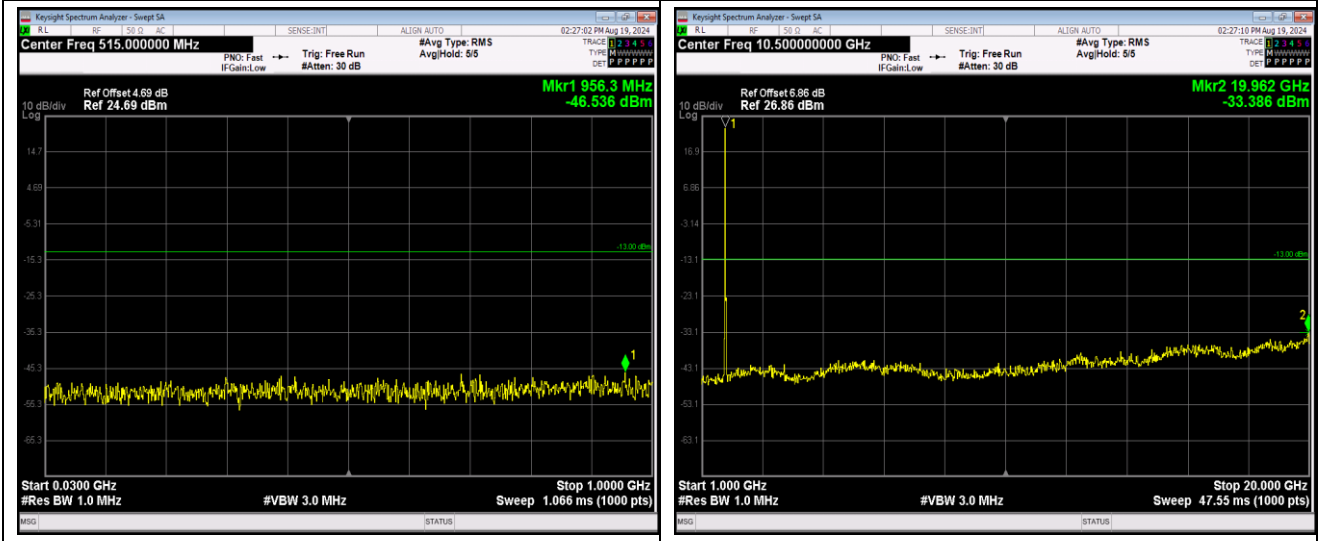

Band4-1.4MHz-64QAM-19957-1RB#0-Range2:1000~20000MHz

Band4-20MHz-QPSK-20175-1RB#0-Range1:30~100
0MHz

Band4-20MHz-QPSK-20175-1RB#0-Range2:1000~2
0000MHz

Band4-20MHz-QPSK-20300-1RB#0-Range1:30~100
0MHz

Band4-20MHz-QPSK-20300-1RB#0-Range2:1000~2
0000MHz