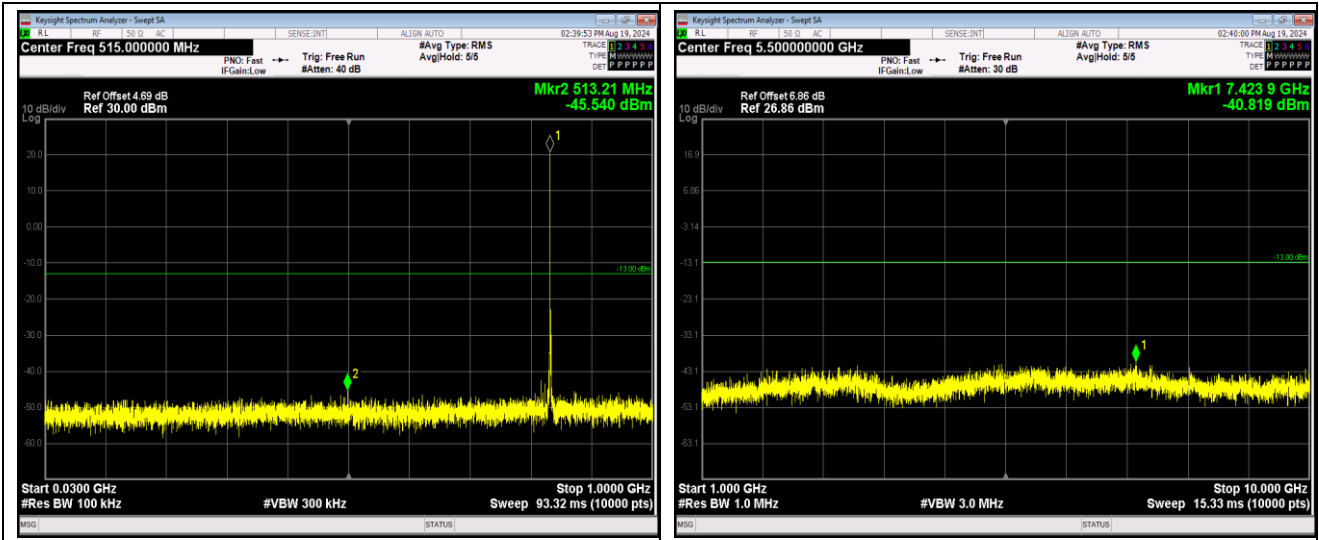

Band4-20MHz-64QAM-20050-1RB#0-Range1:30~1000MHz

Band4-20MHz-64QAM-20050-1RB#0-Range2:1000~20000MHz

Band4-20MHz-64QAM-20175-1RB#0-Range1:30~1000MHz

Band4-20MHz-64QAM-20175-1RB#0-Range2:1000~20000MHz

Band5-1.4MHz-QPSK-20643-1RB#0-Range1:30~1000MHz