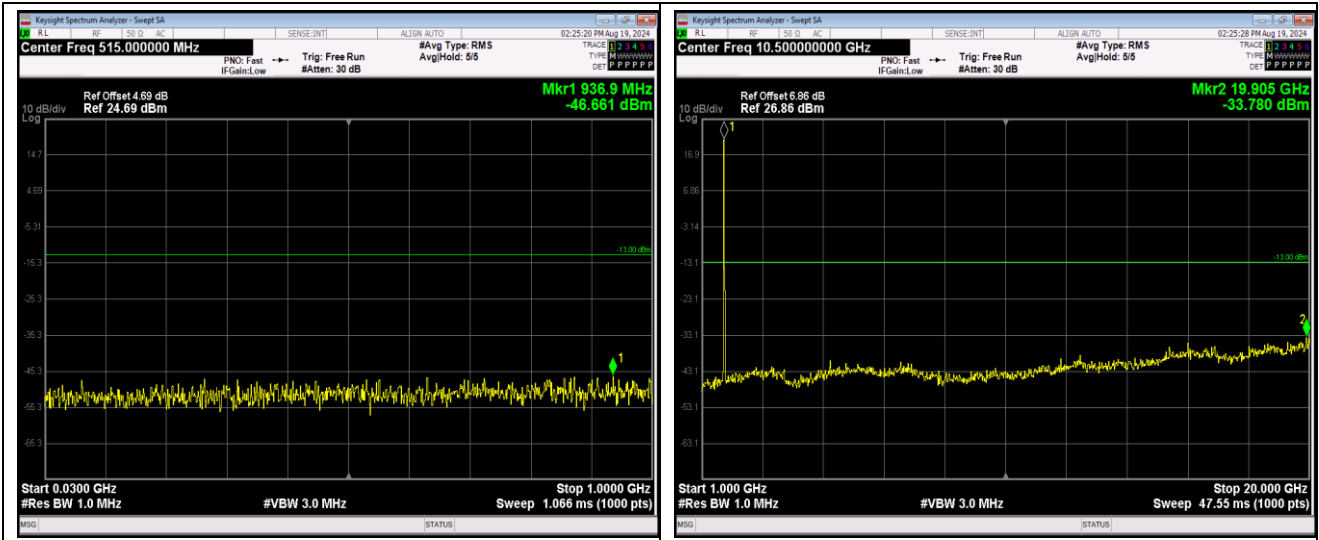

Band4-20MHz-QPSK-20175-1RB#0-Range2:1000~2
0000MHz

Band4-20MHz-QPSK-20175-1RB#0-Range1:30~100
0MHz