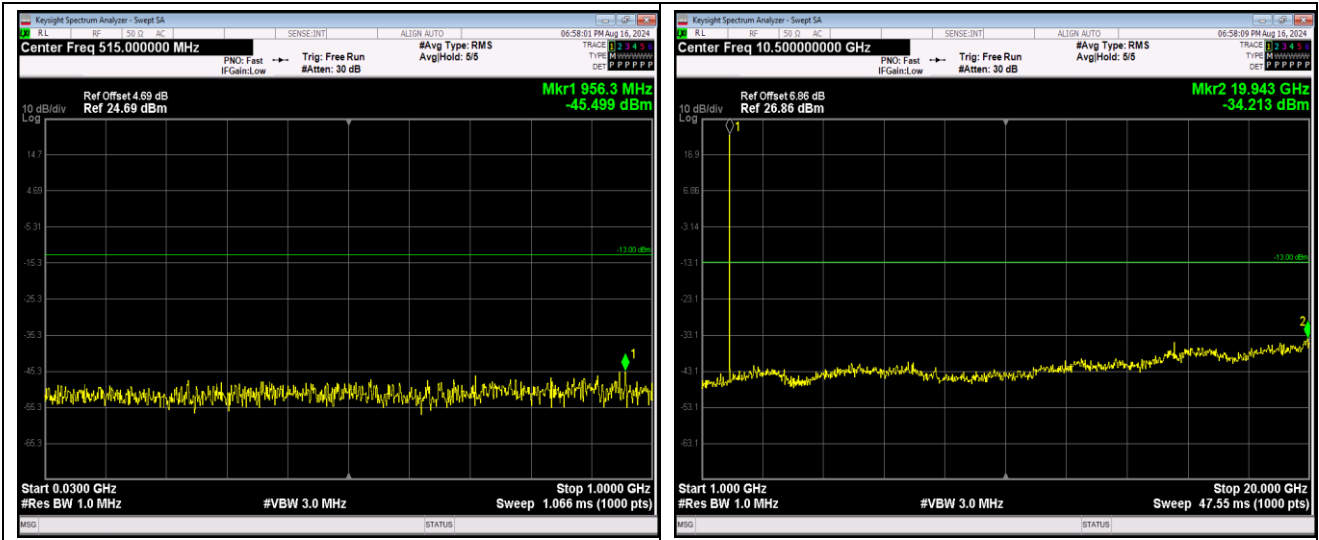

Test Graphs

Band2-1.4MHz-16QAM-18607-1RB#0-Range1:30~1000MHz

Band2-1.4MHz-16QAM-18607-1RB#0-Range2:1000~20000MHz

Band2-1.4MHz-16QAM-18900-1RB#0-Range1:30~1000MHz

Band2-1.4MHz-16QAM-18900-1RB#0-Range2:1000~20000MHz

Band2-1.4MHz-64QAM-19193-1RB#0-Range1:30~1000MHz

Band2-1.4MHz-64QAM-19193-1RB#0-Range2:1000~20000MHz

Band2-20MHz-QPSK-18700-1RB#0-Range1:30~1000MHz

Band2-20MHz-QPSK-18700-1RB#0-Range2:1000~20000MHz

Band2-20MHz-16QAM-18900-1RB#0-Range1:30~1000MHz