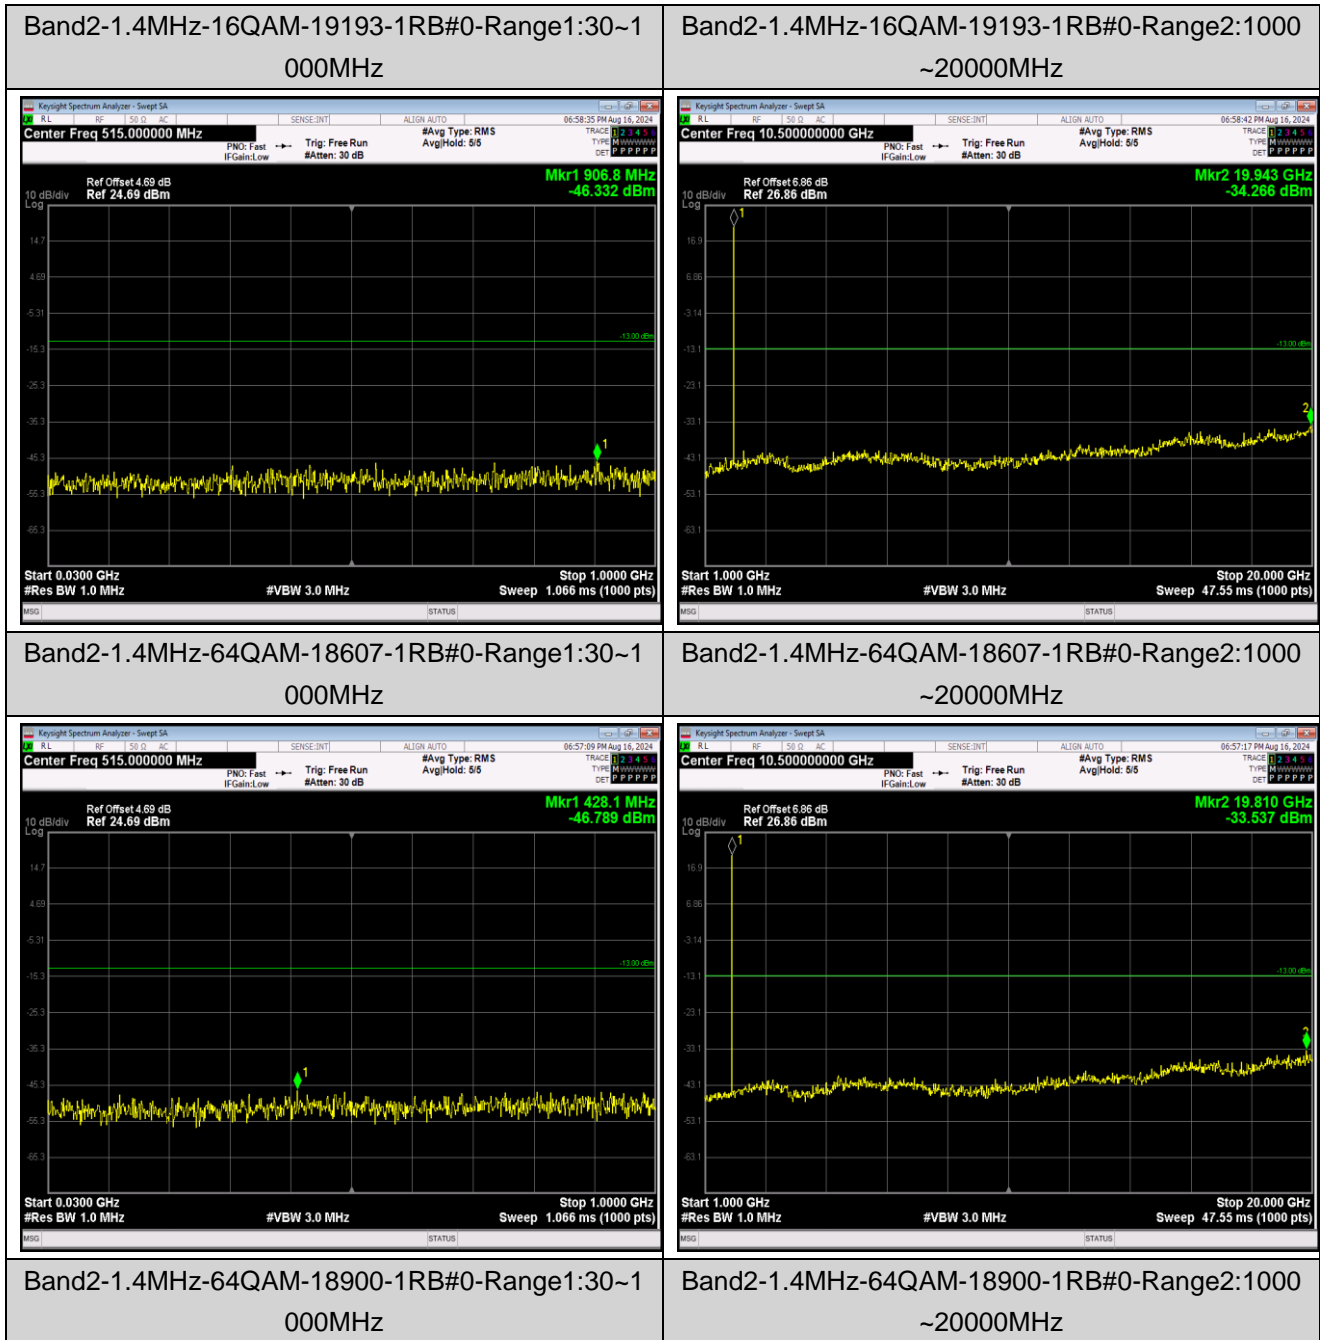

Test Graphs

Band2-1.4MHz-16QAM-18607-1RB#0-Range1:30~1000MHz

Band2-1.4MHz-16QAM-18607-1RB#0-Range2:1000~20000MHz

Band2-1.4MHz-16QAM-18900-1RB#0-Range1:30~1000MHz

Band2-1.4MHz-16QAM-18900-1RB#0-Range2:1000~20000MHz

Band2-1.4MHz-64QAM-19193-1RB#0-Range1:30~1000MHz

Band2-1.4MHz-64QAM-19193-1RB#0-Range2:1000~20000MHz

Band2-20MHz-QPSK-18700-1RB#0-Range1:30~1000MHz

Band2-20MHz-QPSK-18700-1RB#0-Range2:1000~20000MHz

Band2-20MHz-16QAM-18900-1RB#0-Range1:30~1000MHz

Band2-20MHz-16QAM-18900-1RB#0-Range2:1000~20000MHz

Band2-20MHz-16QAM-19100-1RB#0-Range1:30~1000MHz

Band2-20MHz-16QAM-19100-1RB#0-Range2:1000~20000MHz

Band4-1.4MHz-QPSK-19957-1RB#0-Range1:30~1000MHz

Band4-1.4MHz-QPSK-19957-1RB#0-Range2:1000~20000MHz