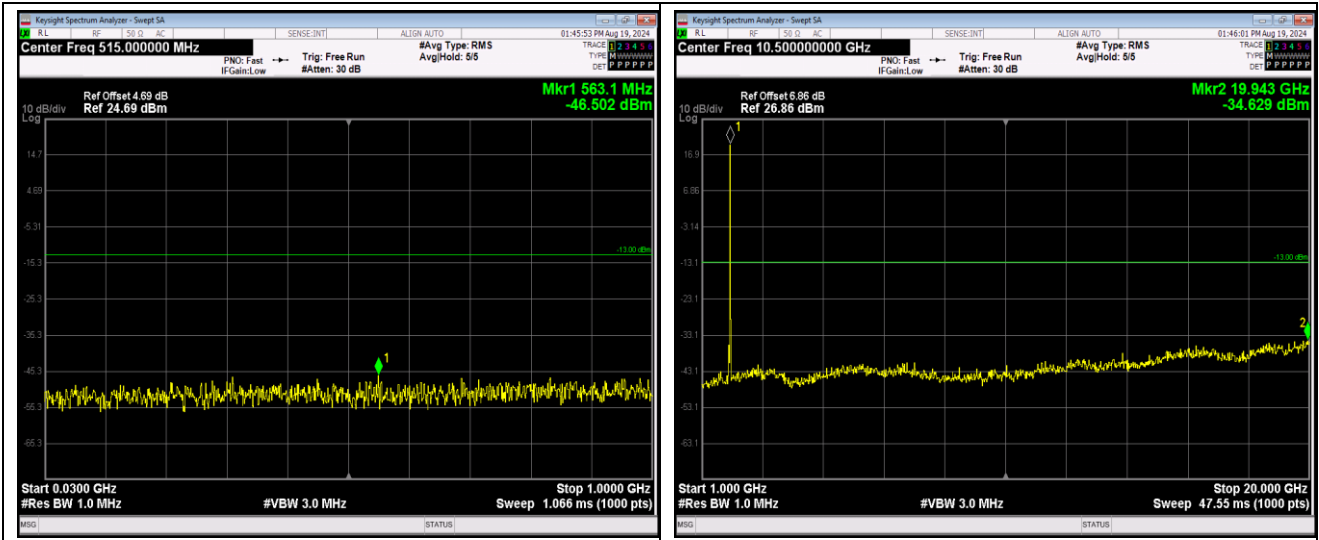

Band2-20MHz-16QAM-18900-1RB#0-Range2:1000~20000MHz

Band2-20MHz-16QAM-19100-1RB#0-Range1:30~1000MHz

Band2-20MHz-16QAM-19100-1RB#0-Range2:1000~20000MHz

Band4-1.4MHz-QPSK-19957-1RB#0-Range1:30~1000MHz

Band4-1.4MHz-QPSK-19957-1RB#0-Range2:1000~20000MHz