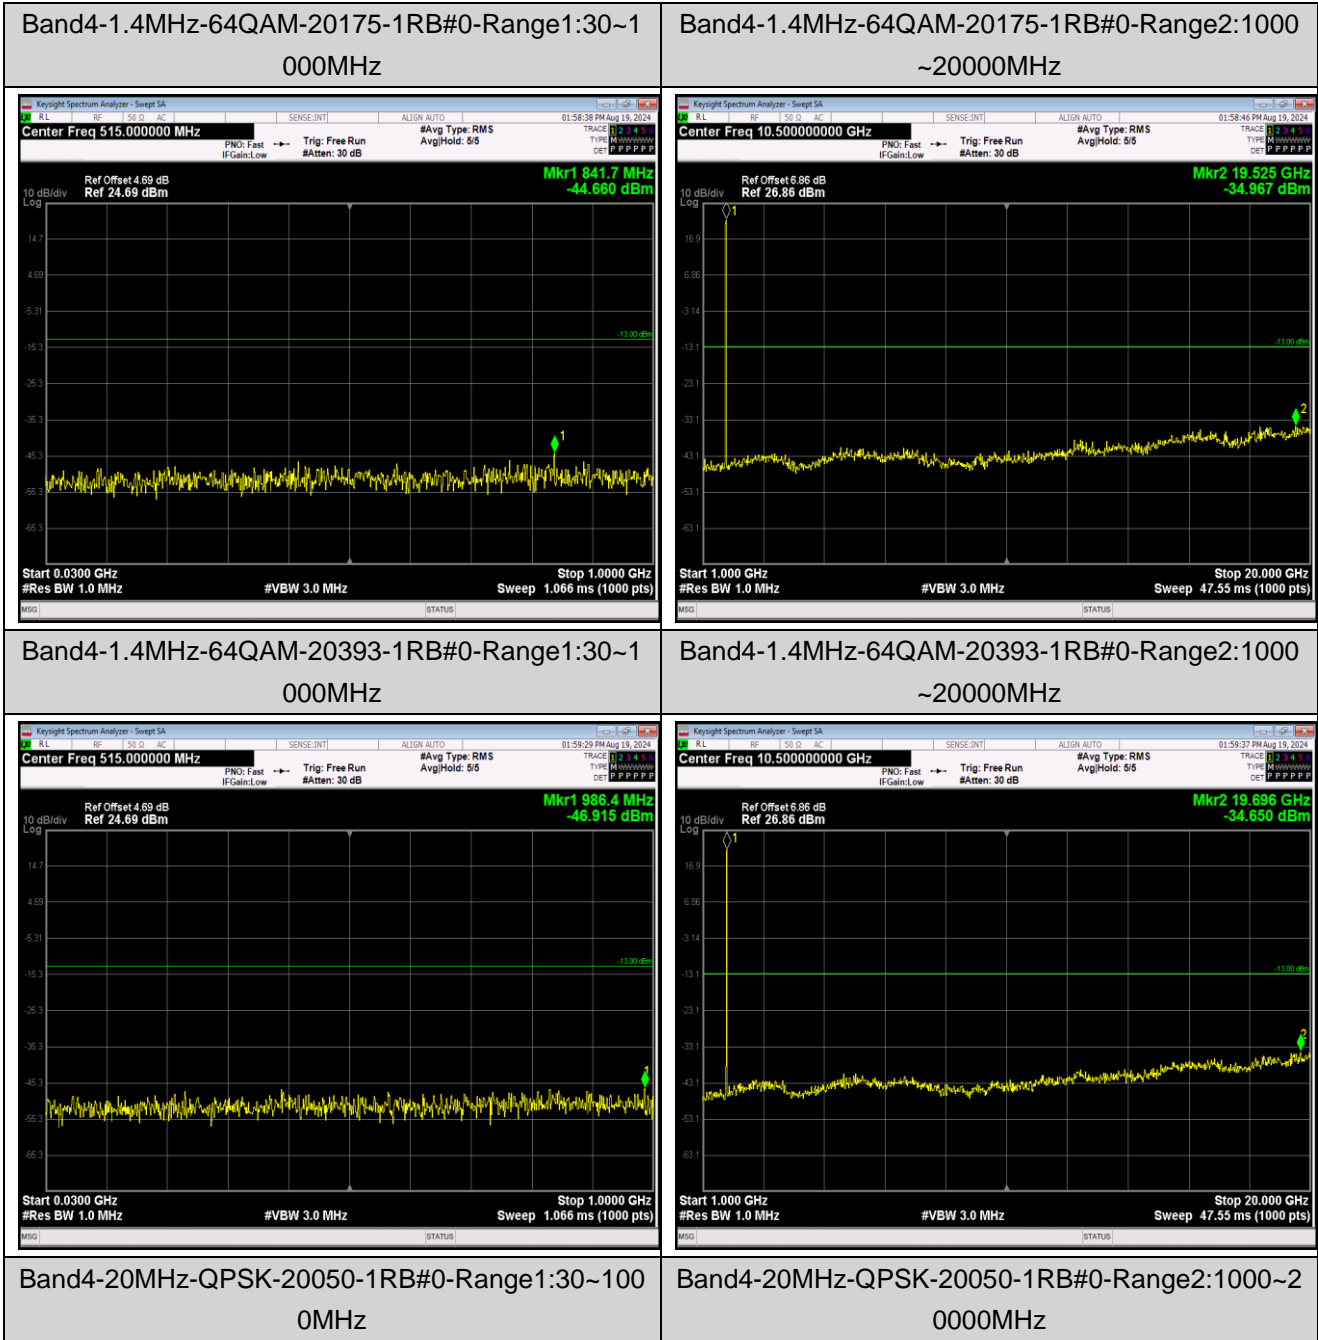

Band2-20MHz-16QAM-18900-1RB#0-Range2:1000~20000MHz

Band2-20MHz-16QAM-19100-1RB#0-Range1:30~1000MHz

Band2-20MHz-16QAM-19100-1RB#0-Range2:1000~20000MHz

Band4-1.4MHz-QPSK-19957-1RB#0-Range1:30~1000MHz

Band4-1.4MHz-QPSK-19957-1RB#0-Range2:1000~20000MHz

Band4-1.4MHz-QPSK-20175-1RB#0-Range1:30~1000MHz

Band4-1.4MHz-QPSK-20175-1RB#0-Range2:1000~20000MHz

Band4-1.4MHz-16QAM-20393-1RB#0-Range1:30~1000MHz

Band4-1.4MHz-16QAM-20393-1RB#0-Range2:1000~20000MHz

Band4-1.4MHz-64QAM-19957-1RB#0-Range1:30~1000MHz

Band4-1.4MHz-64QAM-19957-1RB#0-Range2:1000~20000MHz

Band4-20MHz-QPSK-20175-1RB#0-Range1:30~100
0MHz

Band4-20MHz-QPSK-20175-1RB#0-Range2:1000~2
0000MHz

Band4-20MHz-QPSK-20300-1RB#0-Range1:30~100
0MHz

Band4-20MHz-QPSK-20300-1RB#0-Range2:1000~2
0000MHz