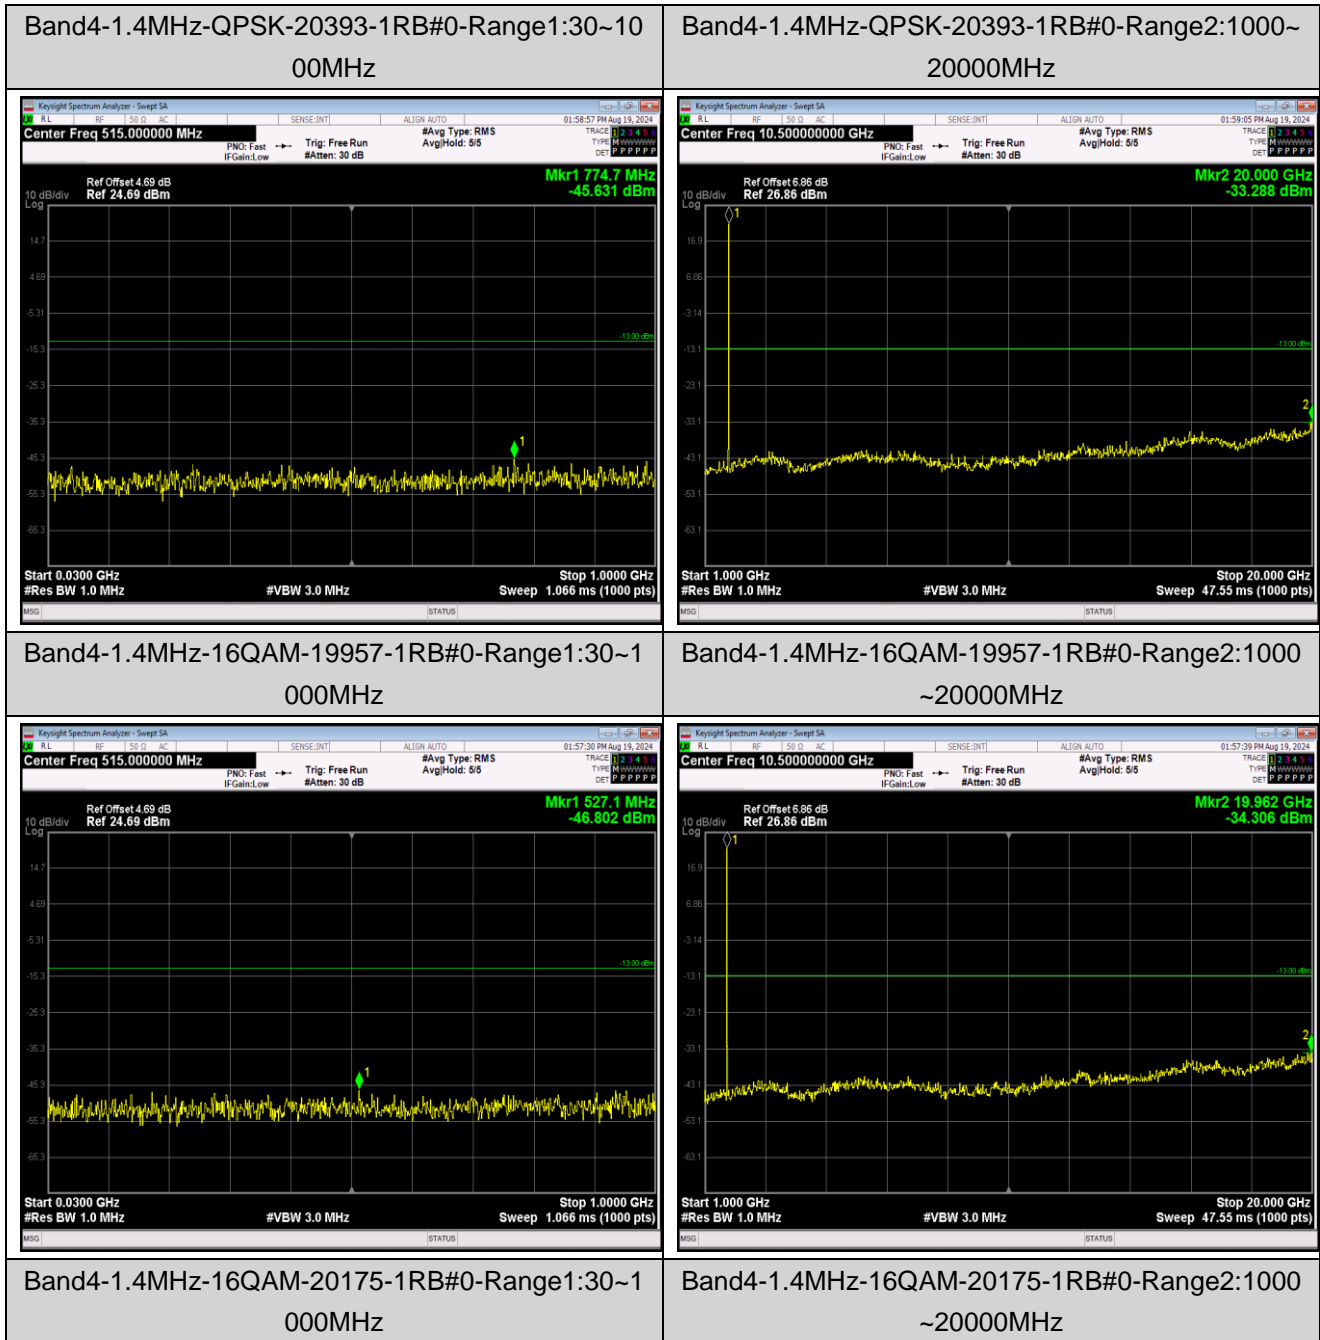

Band2-1.4MHz-64QAM-19193-1RB#0-Range1:30~1000MHz

Band2-1.4MHz-64QAM-19193-1RB#0-Range2:1000~20000MHz

Band2-20MHz-QPSK-18700-1RB#0-Range1:30~1000MHz

Band2-20MHz-QPSK-18700-1RB#0-Range2:1000~20000MHz

Band2-20MHz-16QAM-18900-1RB#0-Range1:30~1000MHz

Band2-20MHz-16QAM-18900-1RB#0-Range2:1000~20000MHz

Band2-20MHz-16QAM-19100-1RB#0-Range1:30~1000MHz

Band2-20MHz-16QAM-19100-1RB#0-Range2:1000~20000MHz

Band4-1.4MHz-QPSK-19957-1RB#0-Range1:30~1000MHz

Band4-1.4MHz-QPSK-19957-1RB#0-Range2:1000~20000MHz

Band4-1.4MHz-QPSK-20175-1RB#0-Range1:30~1000MHz

Band4-1.4MHz-QPSK-20175-1RB#0-Range2:1000~20000MHz

Band4-1.4MHz-16QAM-20393-1RB#0-Range1:30~1000MHz

Band4-1.4MHz-16QAM-20393-1RB#0-Range2:1000~20000MHz

Band4-1.4MHz-64QAM-19957-1RB#0-Range1:30~1000MHz

Band4-1.4MHz-64QAM-19957-1RB#0-Range2:1000~20000MHz

Band4-20MHz-QPSK-20175-1RB#0-Range1:30~100
0MHz

Band4-20MHz-QPSK-20175-1RB#0-Range2:1000~2
0000MHz

Band4-20MHz-QPSK-20300-1RB#0-Range1:30~100
0MHz

Band4-20MHz-QPSK-20300-1RB#0-Range2:1000~2
0000MHz