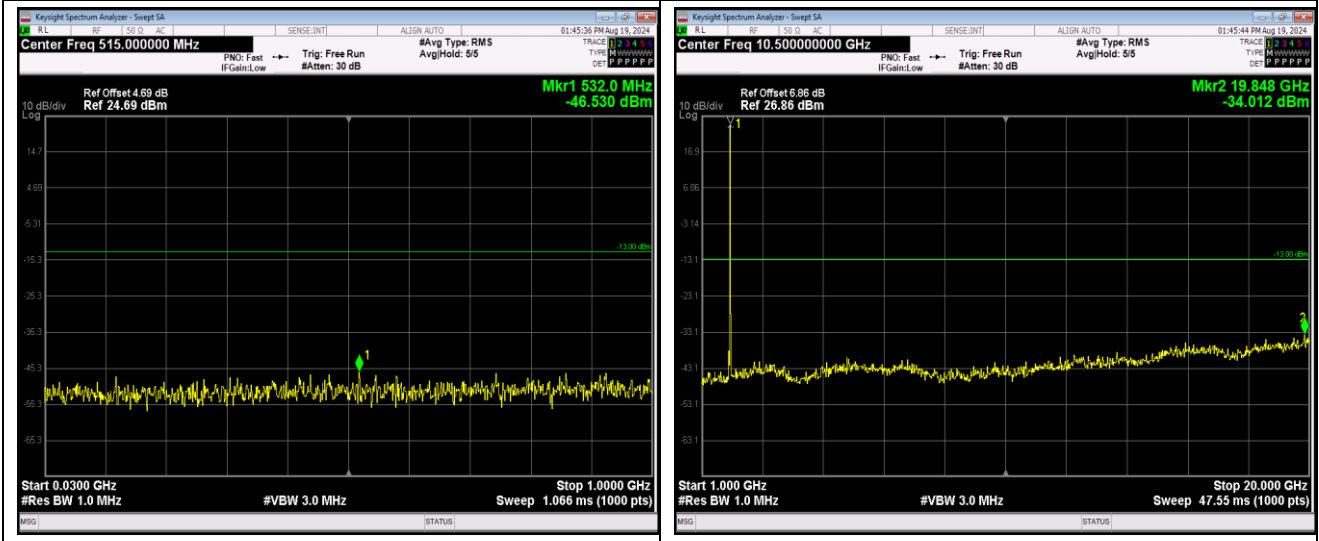

Band2-20MHz-16QAM-19100-1RB#0-Range1:30~1000MHz

Band2-20MHz-16QAM-19100-1RB#0-Range2:1000~20000MHz