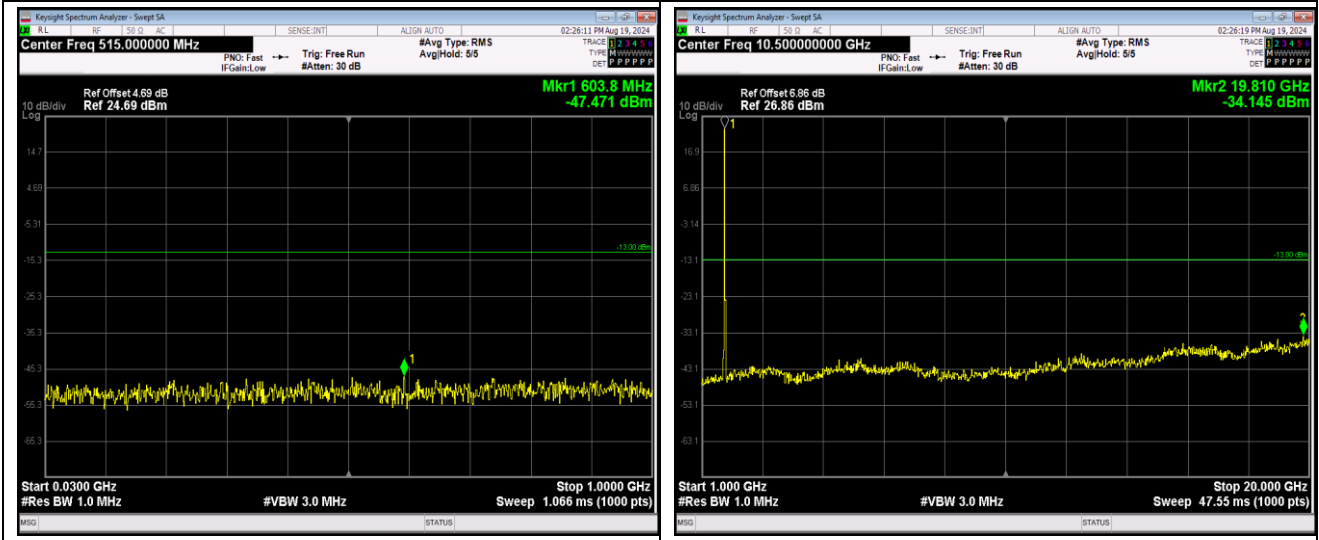

Band4-1.4MHz-64QAM-19957-1RB#0-Range2:1000~20000MHz

Band4-20MHz-QPSK-20175-1RB#0-Range1:30~100
0MHz

Band4-20MHz-QPSK-20175-1RB#0-Range2:1000~2
0000MHz

Band4-20MHz-QPSK-20300-1RB#0-Range1:30~100
0MHz

Band4-20MHz-QPSK-20300-1RB#0-Range2:1000~2
0000MHz