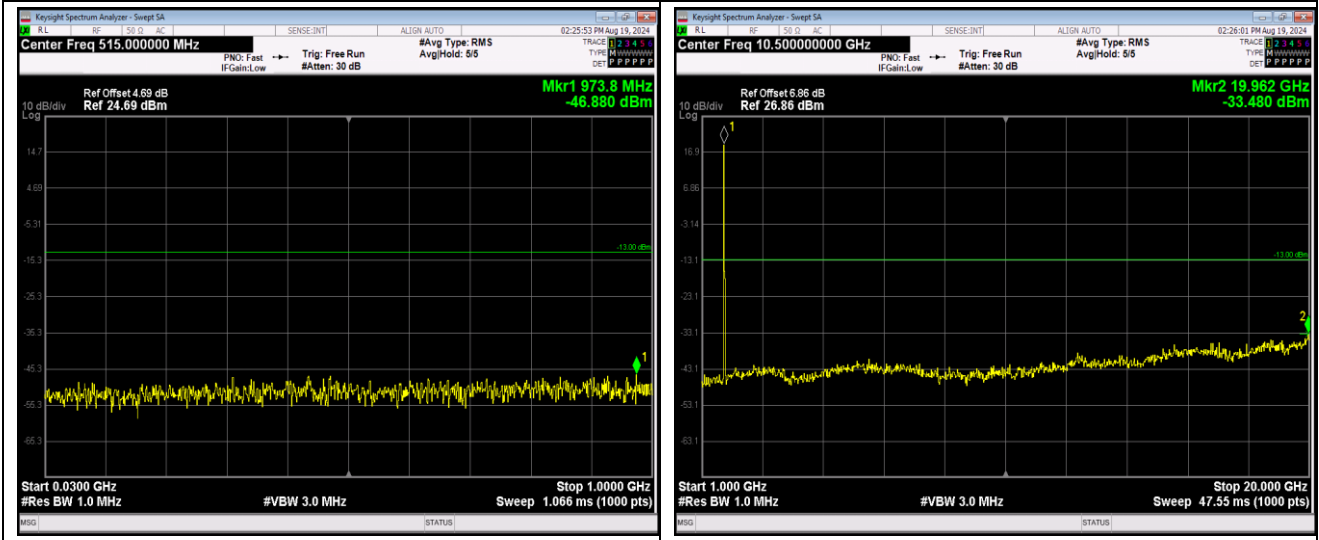

Band4-20MHz-64QAM-20050-1RB#0-Range1:30~1000MHz

Band4-20MHz-64QAM-20175-1RB#0-Range2:1000~20000MHz

Band4-20MHz-64QAM-20050-1RB#0-Range2:1000~20000MHz

Band4-20MHz-64QAM-20175-1RB#0-Range1:30~1000MHz