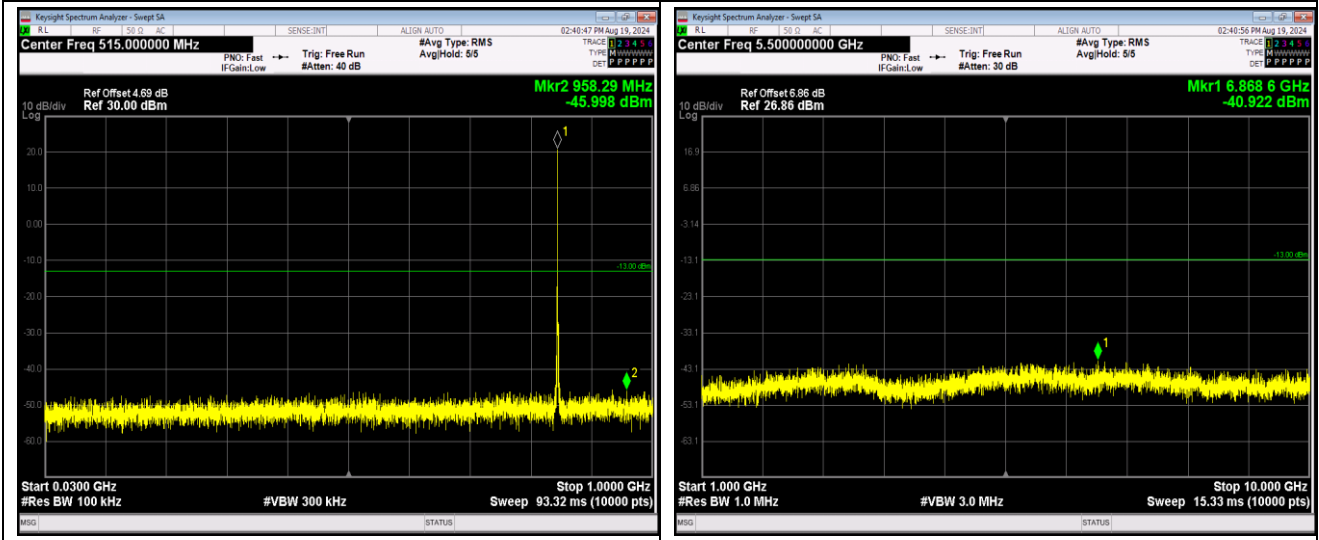

Band4-20MHz-64QAM-20050-1RB#0-Range1:30~1000MHz

Band4-20MHz-64QAM-20050-1RB#0-Range2:1000~20000MHz

Band4-20MHz-64QAM-20175-1RB#0-Range1:30~1000MHz

Band4-20MHz-64QAM-20175-1RB#0-Range2:1000~20000MHz

Band5-1.4MHz-QPSK-20643-1RB#0-Range1:30~1000MHz

Band5-1.4MHz-QPSK-20643-1RB#0-Range2:1000~10000MHz

Band5-1.4MHz-16QAM-20407-1RB#0-Range1:30~1000MHz

Band5-1.4MHz-16QAM-20407-1RB#0-Range2:1000~10000MHz