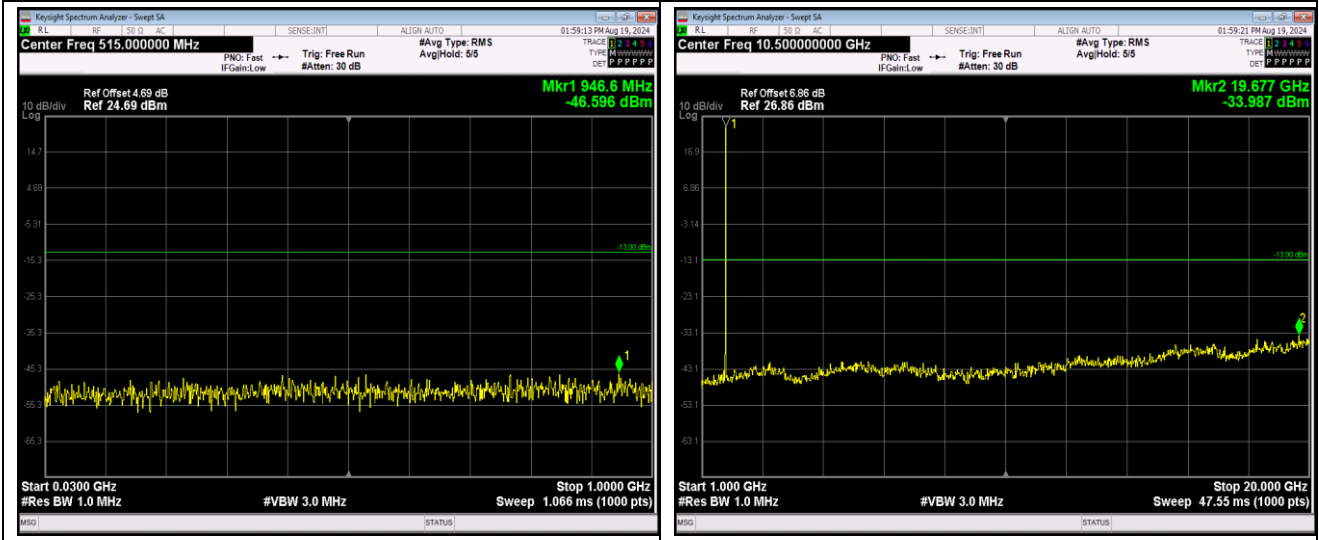

Band4-1.4MHz-QPSK-20175-1RB#0-Range1:30~1000MHz

Band4-1.4MHz-QPSK-20175-1RB#0-Range2:1000~20000MHz

Band4-1.4MHz-16QAM-20393-1RB#0-Range1:30~1000MHz

Band4-1.4MHz-16QAM-20393-1RB#0-Range2:1000~20000MHz

Band4-1.4MHz-64QAM-19957-1RB#0-Range1:30~1000MHz