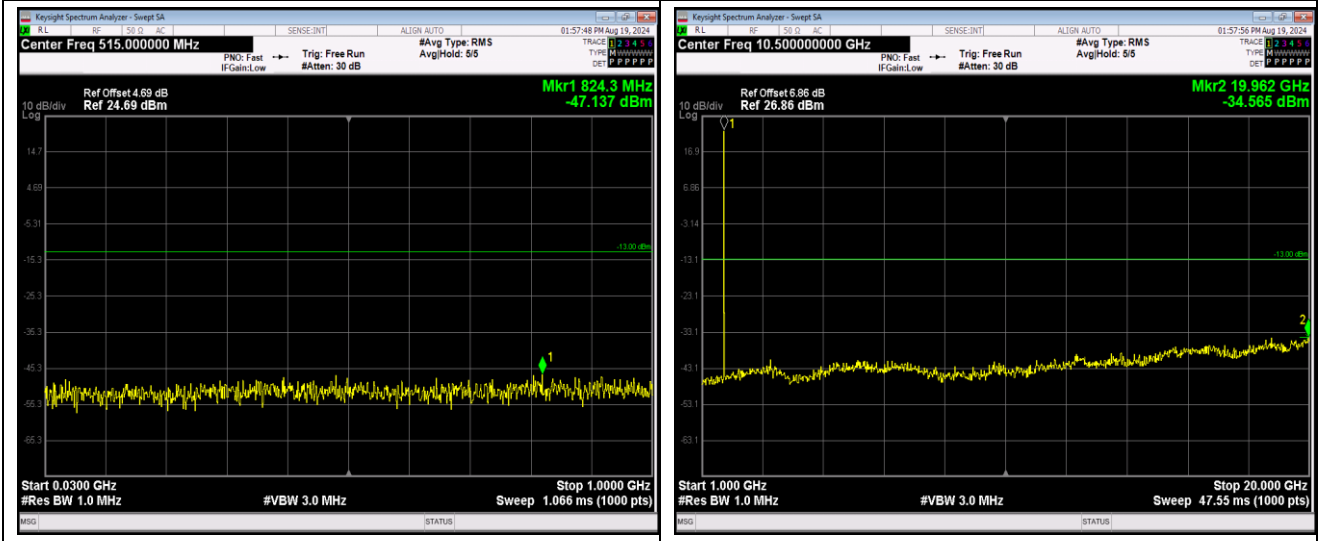

Band4-1.4MHz-64QAM-19957-1RB#0-Range1:30~1000MHz

Band4-1.4MHz-64QAM-19957-1RB#0-Range2:1000~20000MHz