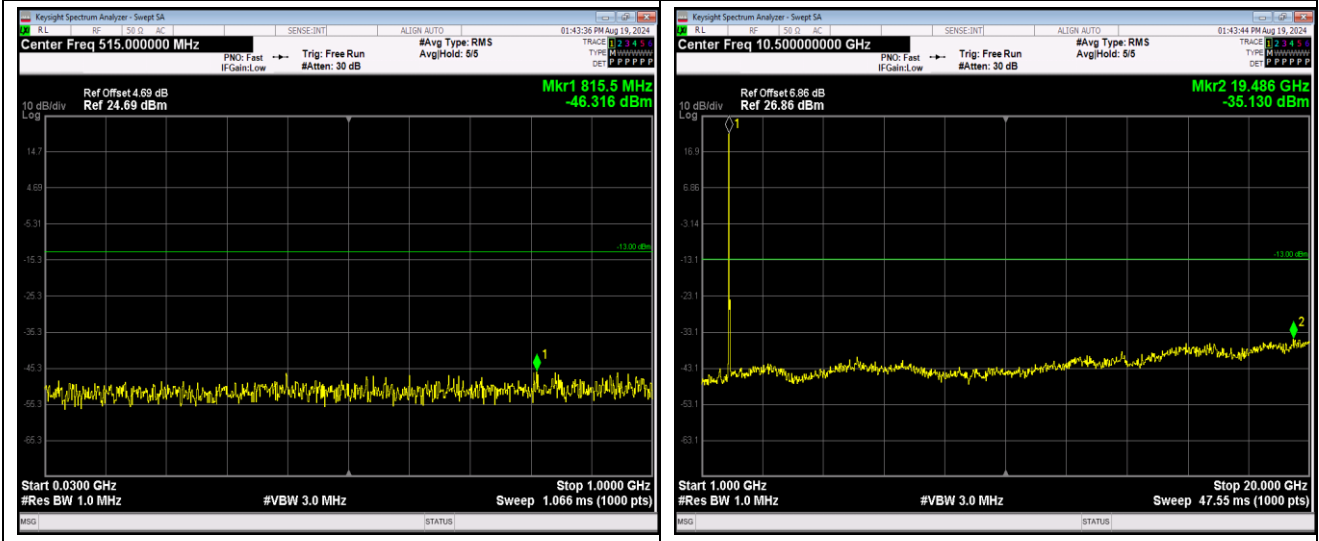

Test Graphs

Band2-1.4MHz-16QAM-18607-1RB#0-Range1:30~1000MHz

Band2-1.4MHz-16QAM-18607-1RB#0-Range2:1000~20000MHz

Band2-1.4MHz-16QAM-18900-1RB#0-Range1:30~1000MHz

Band2-1.4MHz-16QAM-18900-1RB#0-Range2:1000~20000MHz

Band2-1.4MHz-64QAM-19193-1RB#0-Range1:30~1000MHz

Band2-1.4MHz-64QAM-19193-1RB#0-Range2:1000~20000MHz

Band2-20MHz-QPSK-18700-1RB#0-Range1:30~1000MHz

Band2-20MHz-QPSK-18700-1RB#0-Range2:1000~20000MHz

Band2-20MHz-16QAM-18900-1RB#0-Range1:30~1000MHz