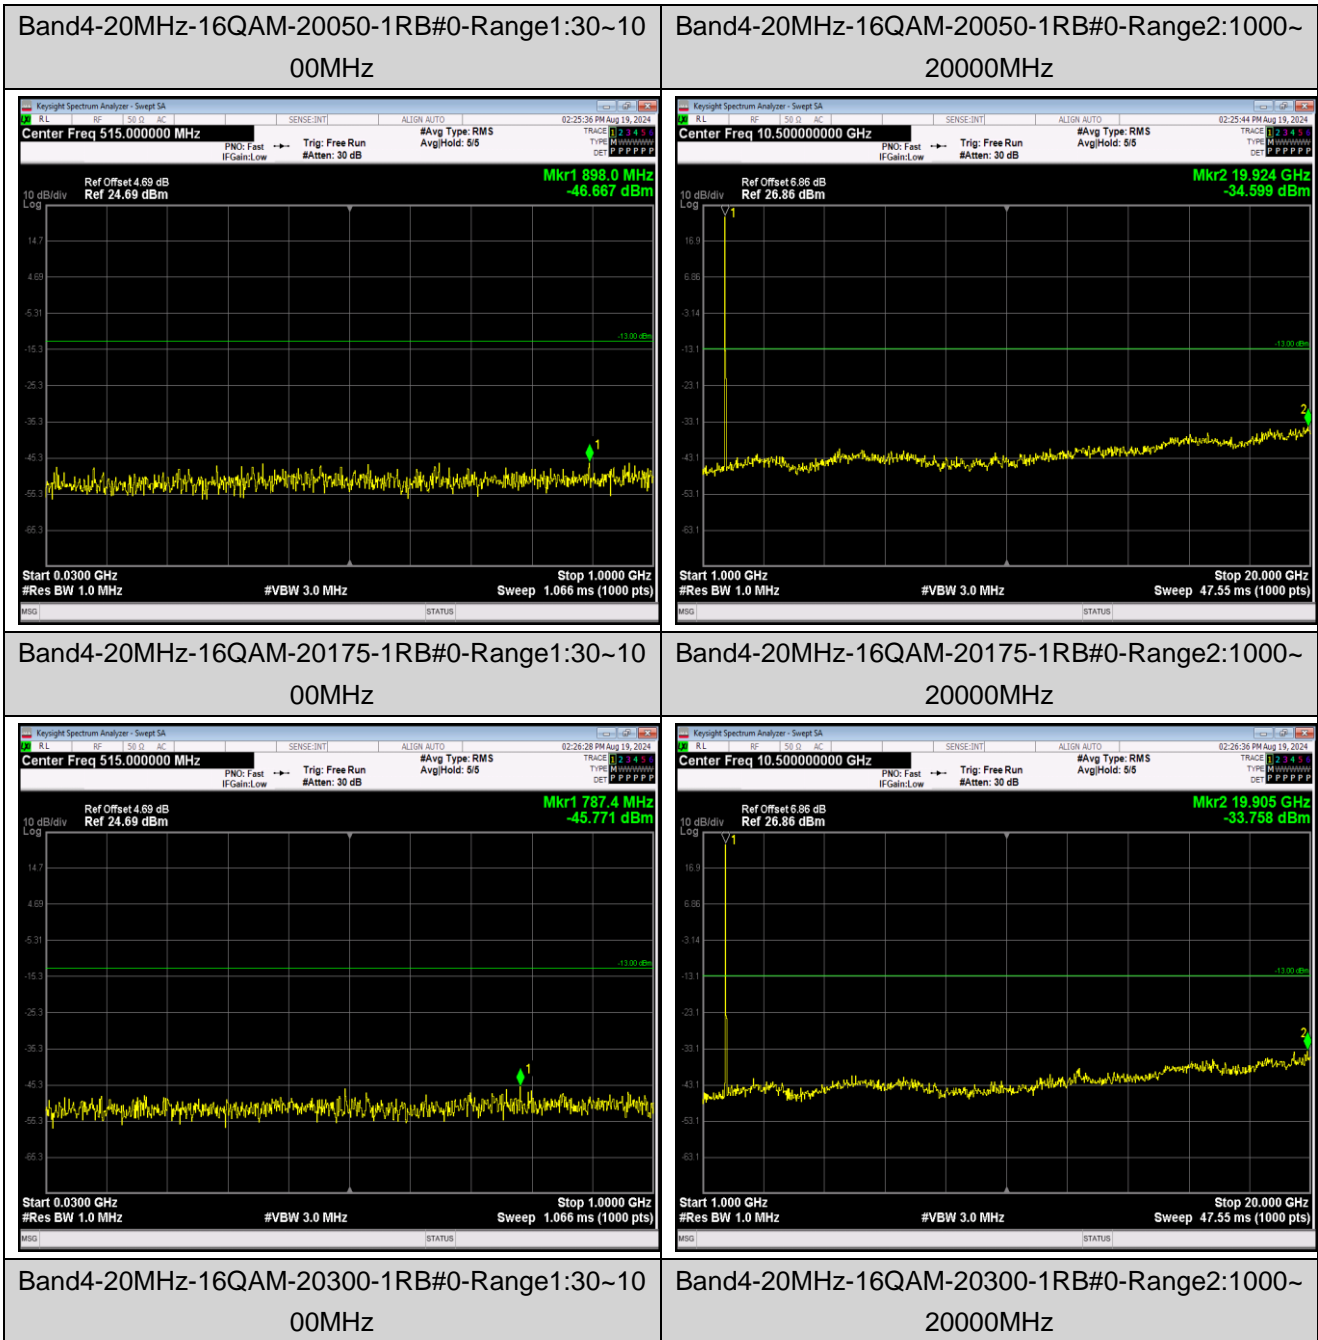

Band2-20MHz-16QAM-18900-1RB#0-Range2:1000~20000MHz

Band2-20MHz-16QAM-19100-1RB#0-Range1:30~1000MHz

Band2-20MHz-16QAM-19100-1RB#0-Range2:1000~20000MHz

Band4-1.4MHz-QPSK-19957-1RB#0-Range1:30~1000MHz

Band4-1.4MHz-QPSK-19957-1RB#0-Range2:1000~20000MHz

Band4-1.4MHz-QPSK-20175-1RB#0-Range1:30~1000MHz

Band4-1.4MHz-QPSK-20175-1RB#0-Range2:1000~20000MHz

Band4-1.4MHz-16QAM-20393-1RB#0-Range1:30~1000MHz

Band4-1.4MHz-16QAM-20393-1RB#0-Range2:1000~20000MHz

Band4-1.4MHz-64QAM-19957-1RB#0-Range1:30~1000MHz

Band4-1.4MHz-64QAM-19957-1RB#0-Range2:1000~20000MHz

Band4-20MHz-QPSK-20175-1RB#0-Range1:30~100
0MHz

Band4-20MHz-QPSK-20175-1RB#0-Range2:1000~2
0000MHz

Band4-20MHz-QPSK-20300-1RB#0-Range1:30~100
0MHz

Band4-20MHz-QPSK-20300-1RB#0-Range2:1000~2
0000MHz

Band4-20MHz-64QAM-20050-1RB#0-Range1:30~1000MHz

Band4-20MHz-64QAM-20050-1RB#0-Range2:1000~20000MHz

Band4-20MHz-64QAM-20175-1RB#0-Range1:30~1000MHz

Band4-20MHz-64QAM-20175-1RB#0-Range2:1000~20000MHz

Band5-1.4MHz-QPSK-20643-1RB#0-Range1:30~1000MHz