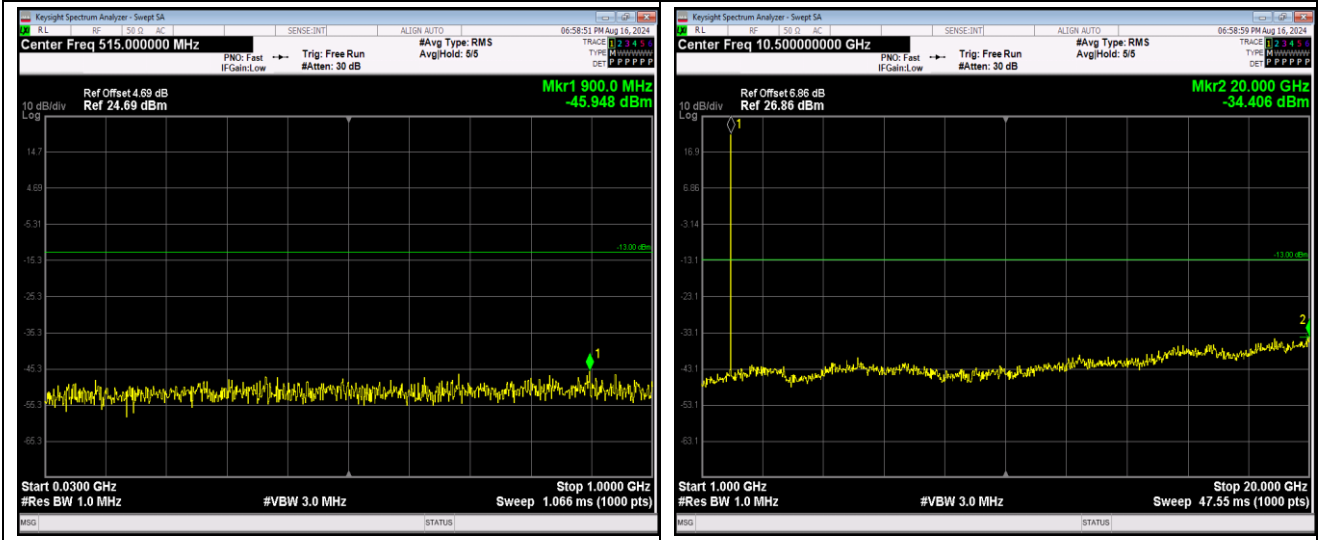

Test Graphs

Band2-1.4MHz-16QAM-18607-1RB#0-Range1:30~1000MHz

Band2-1.4MHz-16QAM-18607-1RB#0-Range2:1000~20000MHz

Band2-1.4MHz-16QAM-18900-1RB#0-Range1:30~1000MHz

Band2-1.4MHz-16QAM-18900-1RB#0-Range2:1000~20000MHz

Band2-1.4MHz-64QAM-19193-1RB#0-Range1:30~1000MHz

Band2-1.4MHz-64QAM-19193-1RB#0-Range2:1000~20000MHz

Band2-20MHz-QPSK-18700-1RB#0-Range1:30~1000MHz

Band2-20MHz-QPSK-18700-1RB#0-Range2:1000~20000MHz

Band2-20MHz-16QAM-18900-1RB#0-Range1:30~1000MHz