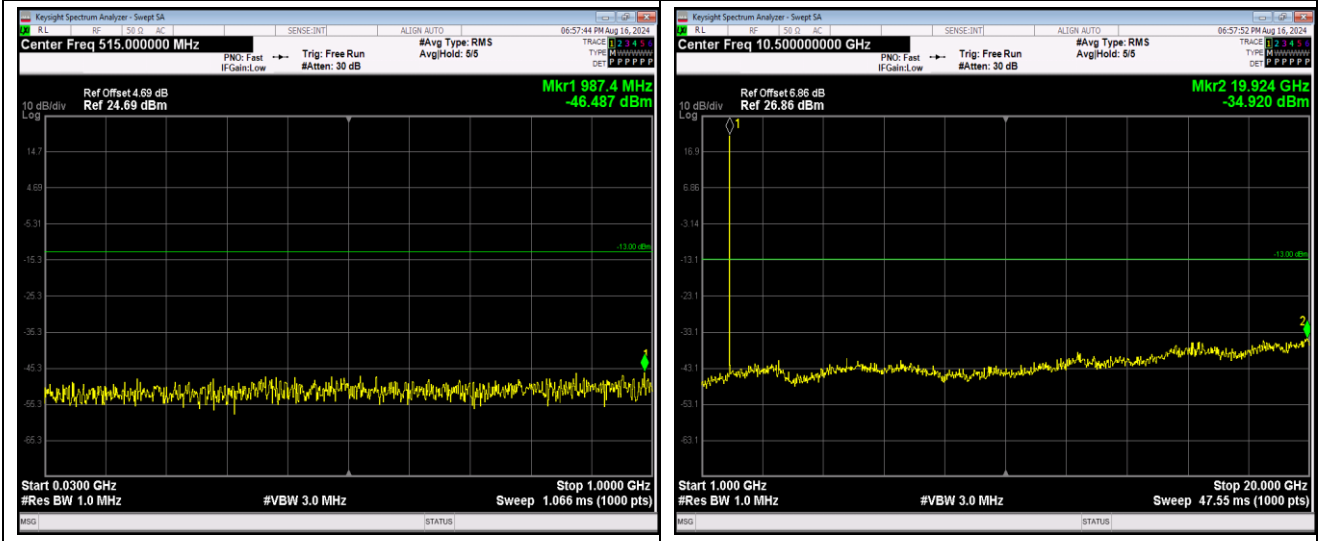

Test Graphs

Band2-1.4MHz-16QAM-18607-1RB#0-Range1:30~1000MHz

Band2-1.4MHz-16QAM-18607-1RB#0-Range2:1000~20000MHz

Band2-1.4MHz-16QAM-18900-1RB#0-Range1:30~1000MHz

Band2-1.4MHz-16QAM-18900-1RB#0-Range2:1000~20000MHz

Band2-1.4MHz-64QAM-19193-1RB#0-Range1:30~1000MHz

Band2-1.4MHz-64QAM-19193-1RB#0-Range2:1000~20000MHz

Band2-20MHz-QPSK-18700-1RB#0-Range1:30~1000MHz

Band2-20MHz-QPSK-18700-1RB#0-Range2:1000~20000MHz

Band2-20MHz-16QAM-18900-1RB#0-Range1:30~1000MHz