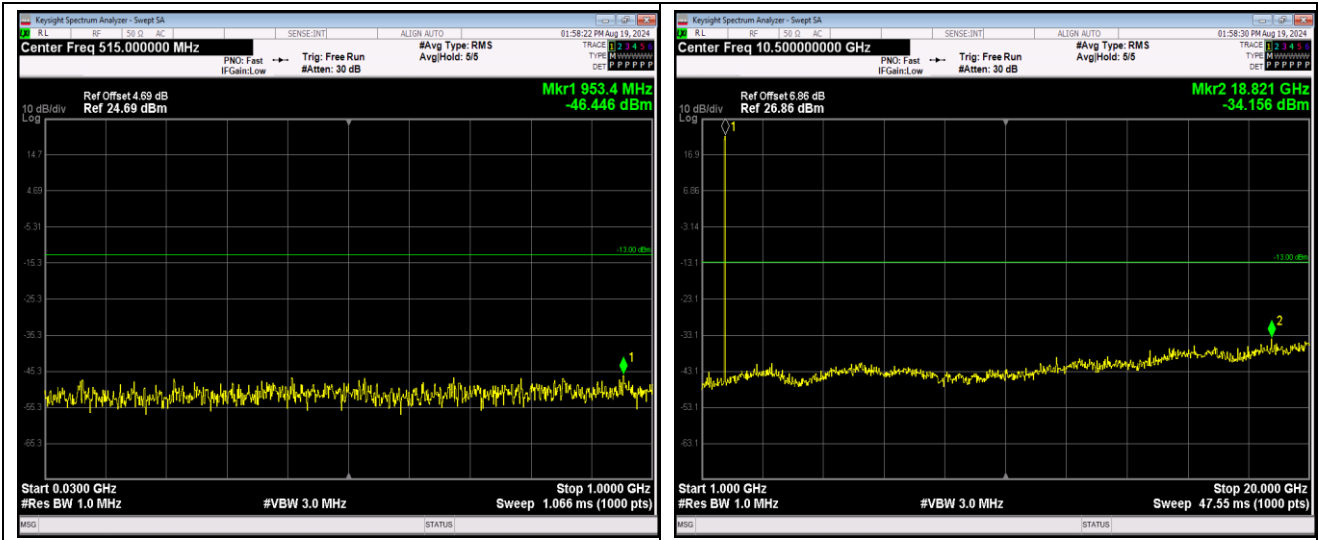

Band4-1.4MHz-16QAM-20393-1RB#0-Range2:1000~20000MHz

Band4-1.4MHz-16QAM-20393-1RB#0-Range1:30~1000MHz