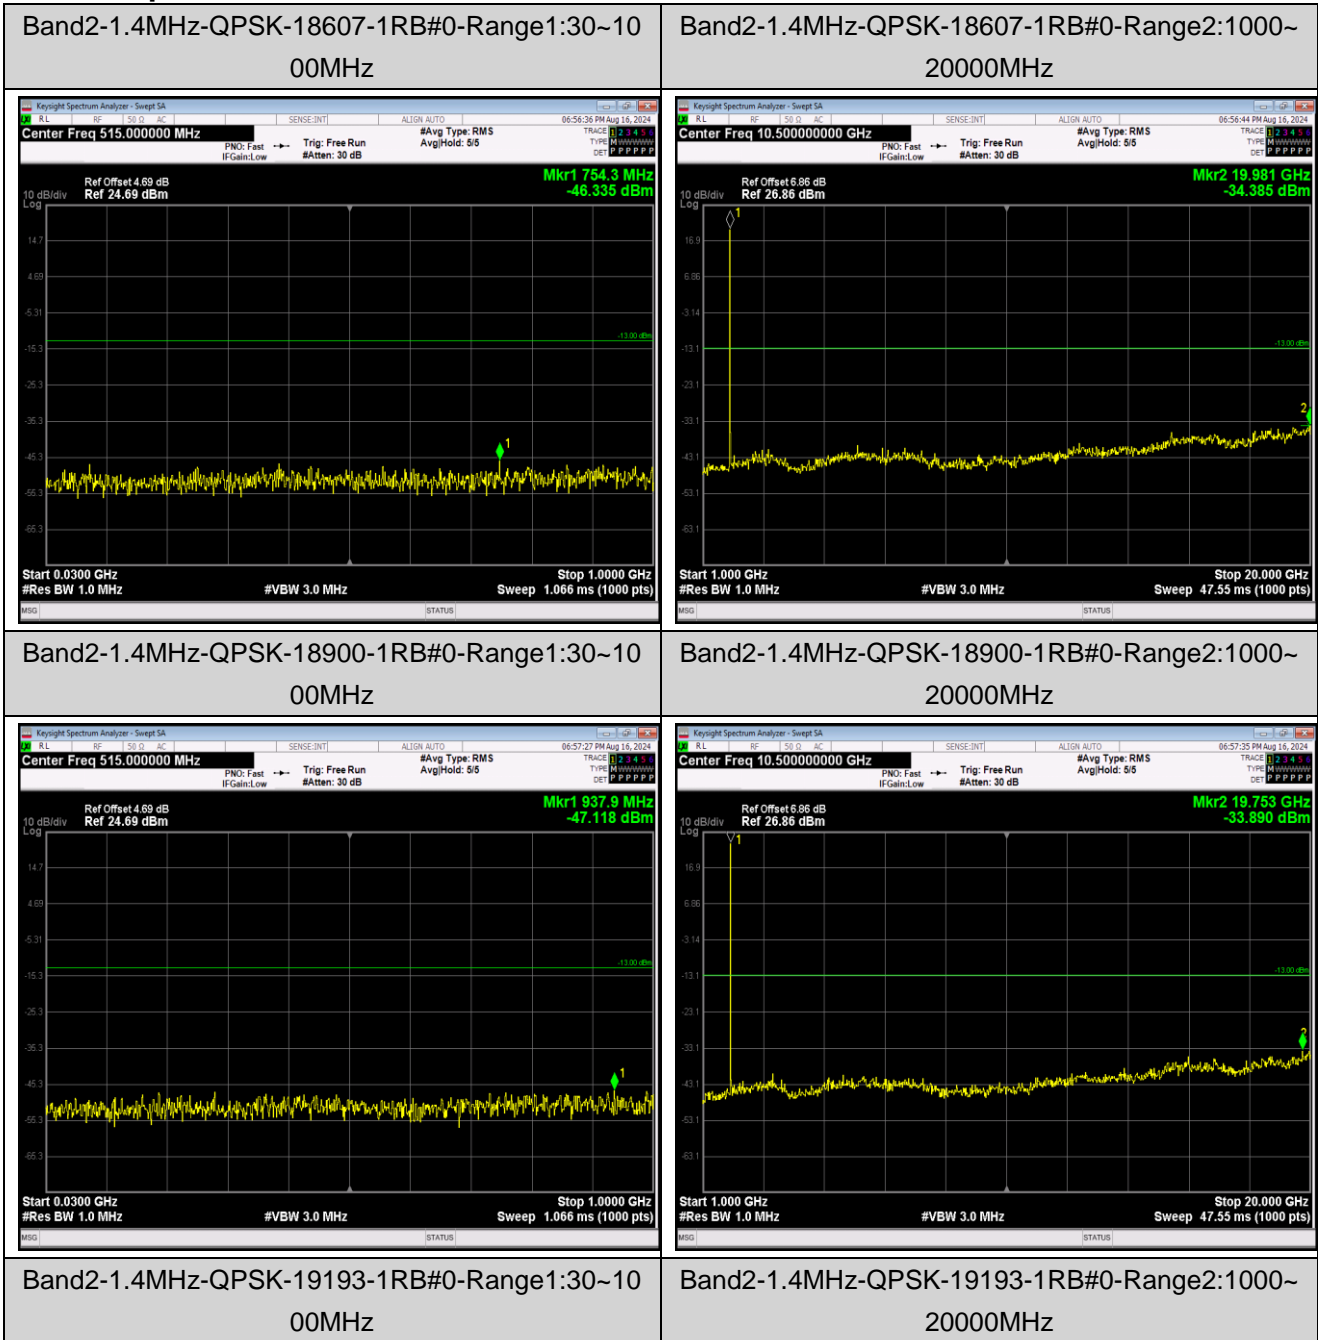

Test Graphs

Band2-1.4MHz-16QAM-18607-1RB#0-Range1:30~1000MHz

Band2-1.4MHz-16QAM-18607-1RB#0-Range2:1000~20000MHz

Band2-1.4MHz-16QAM-18900-1RB#0-Range1:30~1000MHz

Band2-1.4MHz-16QAM-18900-1RB#0-Range2:1000~20000MHz

Band2-1.4MHz-64QAM-19193-1RB#0-Range1:30~1000MHz

Band2-1.4MHz-64QAM-19193-1RB#0-Range2:1000~20000MHz

Band2-20MHz-QPSK-18700-1RB#0-Range1:30~1000MHz

Band2-20MHz-QPSK-18700-1RB#0-Range2:1000~20000MHz

Band2-20MHz-16QAM-18900-1RB#0-Range1:30~1000MHz

Band2-20MHz-16QAM-18900-1RB#0-Range2:1000~20000MHz

Band2-20MHz-16QAM-19100-1RB#0-Range1:30~1000MHz

Band2-20MHz-16QAM-19100-1RB#0-Range2:1000~20000MHz

Band4-1.4MHz-QPSK-19957-1RB#0-Range1:30~1000MHz

Band4-1.4MHz-QPSK-19957-1RB#0-Range2:1000~20000MHz