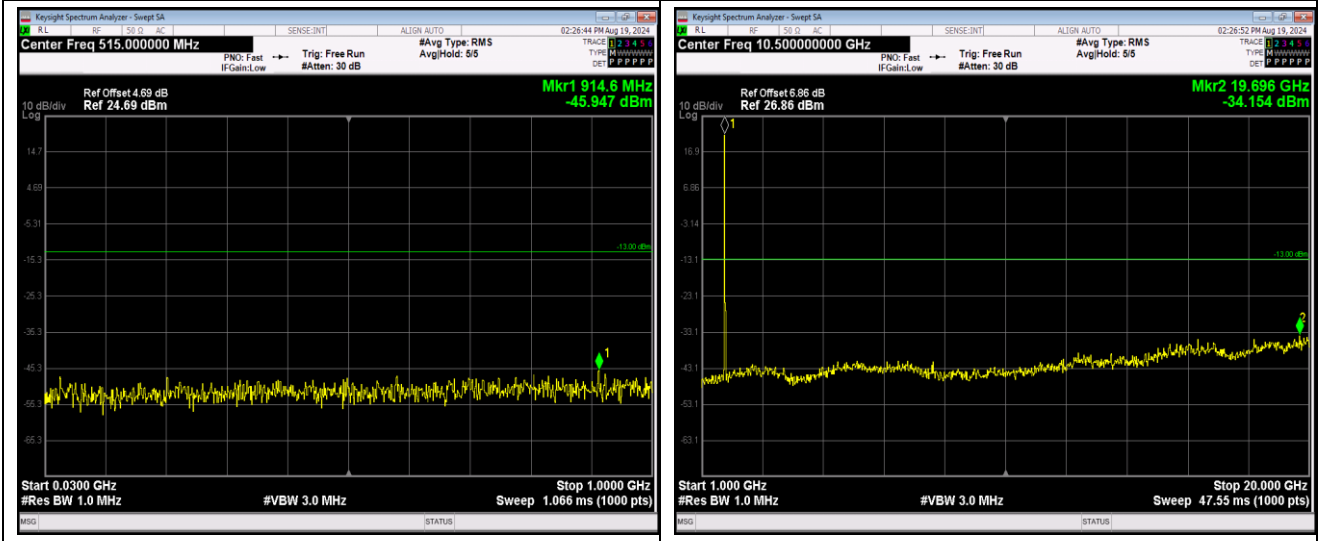

Band4-20MHz-64QAM-20175-1RB#0-Range1:30~1000MHz

Band4-20MHz-64QAM-20175-1RB#0-Range2:1000~20000MHz