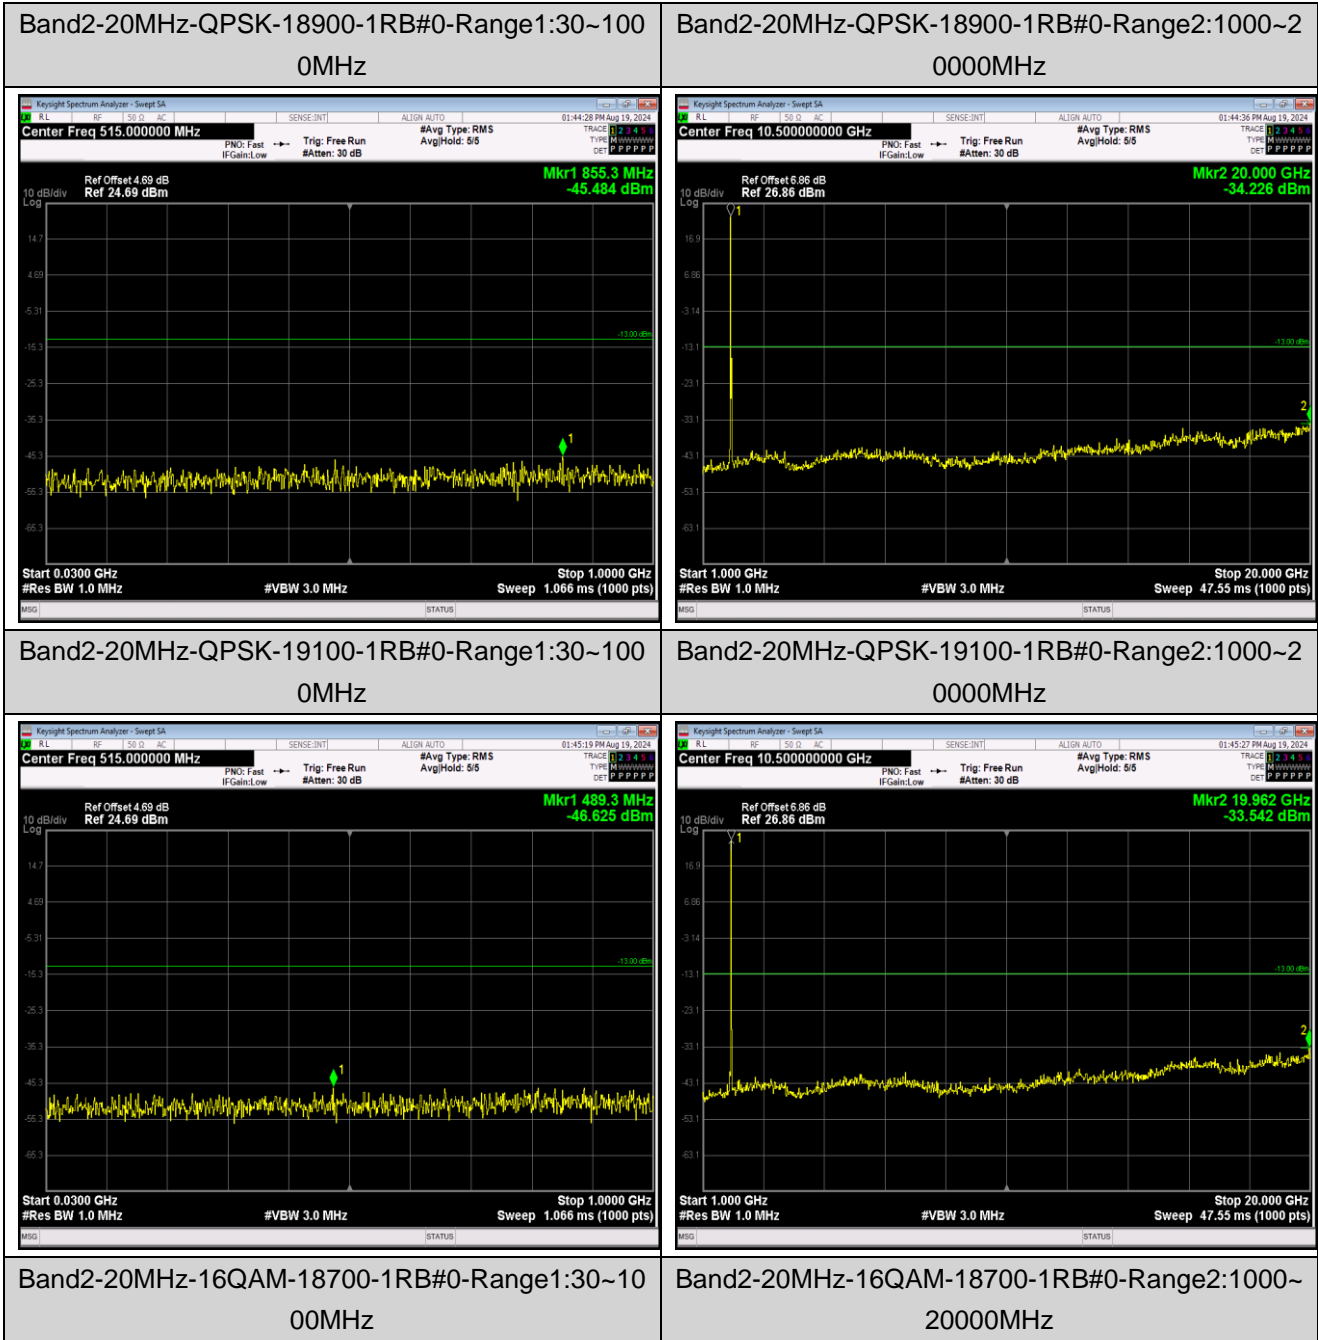

Test Graphs

Band2-1.4MHz-16QAM-18607-1RB#0-Range1:30~1000MHz

Band2-1.4MHz-16QAM-18607-1RB#0-Range2:1000~20000MHz

Band2-1.4MHz-16QAM-18900-1RB#0-Range1:30~1000MHz

Band2-1.4MHz-16QAM-18900-1RB#0-Range2:1000~20000MHz

Band2-1.4MHz-64QAM-19193-1RB#0-Range1:30~1000MHz

Band2-1.4MHz-64QAM-19193-1RB#0-Range2:1000~20000MHz

Band2-20MHz-QPSK-18700-1RB#0-Range1:30~1000MHz

Band2-20MHz-QPSK-18700-1RB#0-Range2:1000~20000MHz

Band2-20MHz-16QAM-18900-1RB#0-Range1:30~1000MHz

Band2-20MHz-16QAM-18900-1RB#0-Range2:1000~20000MHz

Band2-20MHz-16QAM-19100-1RB#0-Range1:30~1000MHz

Band2-20MHz-16QAM-19100-1RB#0-Range2:1000~20000MHz

Band4-1.4MHz-QPSK-19957-1RB#0-Range1:30~1000MHz

Band4-1.4MHz-QPSK-19957-1RB#0-Range2:1000~20000MHz

Band4-1.4MHz-QPSK-20175-1RB#0-Range1:30~1000MHz

Band4-1.4MHz-QPSK-20175-1RB#0-Range2:1000~20000MHz

Band4-1.4MHz-16QAM-20393-1RB#0-Range1:30~1000MHz

Band4-1.4MHz-16QAM-20393-1RB#0-Range2:1000~20000MHz

Band4-1.4MHz-64QAM-19957-1RB#0-Range1:30~1000MHz