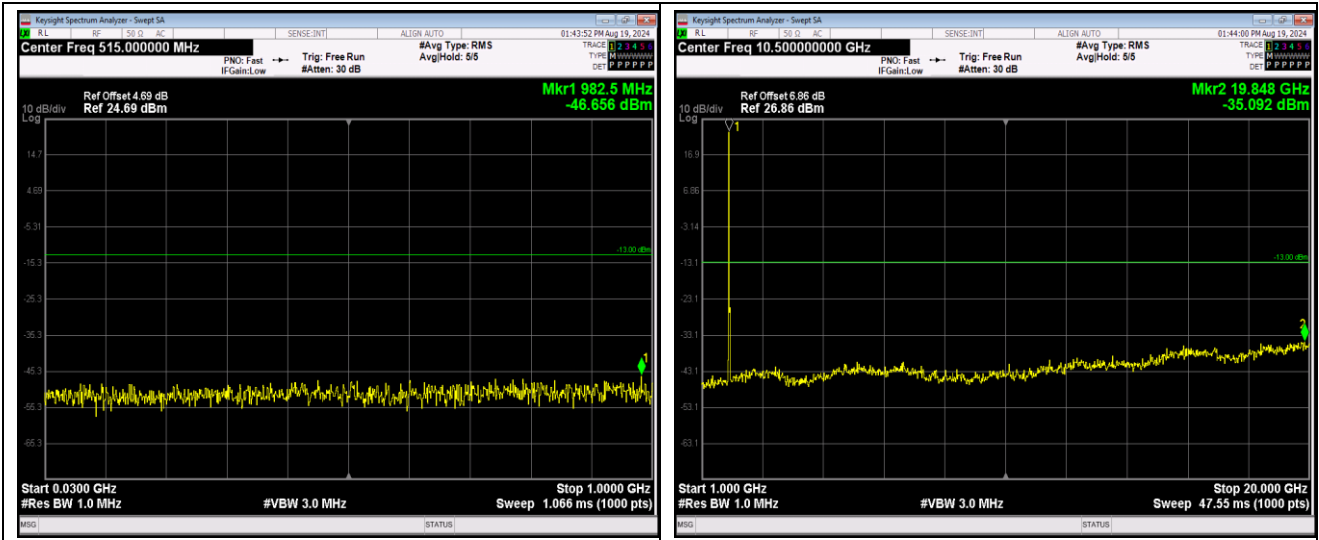

Band2-1.4MHz-64QAM-19193-1RB#0-Range1:30~1000MHz

Band2-1.4MHz-64QAM-19193-1RB#0-Range2:1000~20000MHz

Band2-20MHz-QPSK-18700-1RB#0-Range1:30~1000MHz

Band2-20MHz-QPSK-18700-1RB#0-Range2:1000~20000MHz

Band2-20MHz-16QAM-18900-1RB#0-Range1:30~1000MHz

Band2-20MHz-16QAM-18900-1RB#0-Range2:1000~20000MHz

Band2-20MHz-16QAM-19100-1RB#0-Range1:30~1000MHz

Band2-20MHz-16QAM-19100-1RB#0-Range2:1000~20000MHz

Band4-1.4MHz-QPSK-19957-1RB#0-Range1:30~1000MHz

Band4-1.4MHz-QPSK-19957-1RB#0-Range2:1000~20000MHz