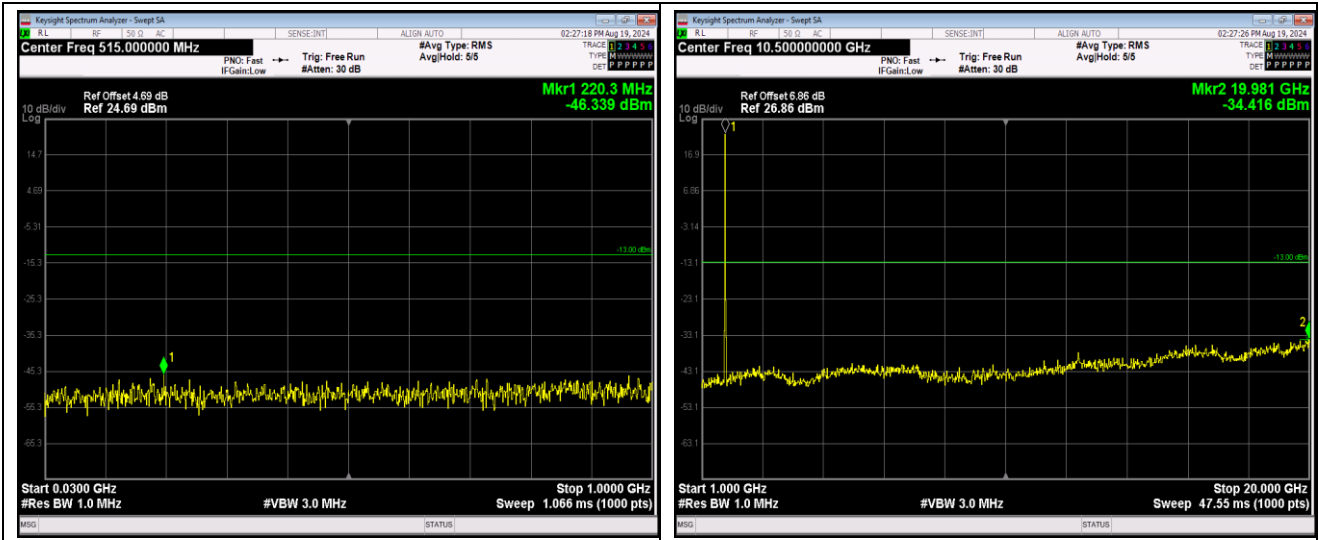

Band4-1.4MHz-64QAM-19957-1RB#0-Range2:1000~20000MHz

Band4-20MHz-QPSK-20175-1RB#0-Range1:30~100
0MHz

Band4-20MHz-QPSK-20175-1RB#0-Range2:1000~2
0000MHz

Band4-20MHz-QPSK-20300-1RB#0-Range1:30~100
0MHz

Band4-20MHz-QPSK-20300-1RB#0-Range2:1000~2
0000MHz