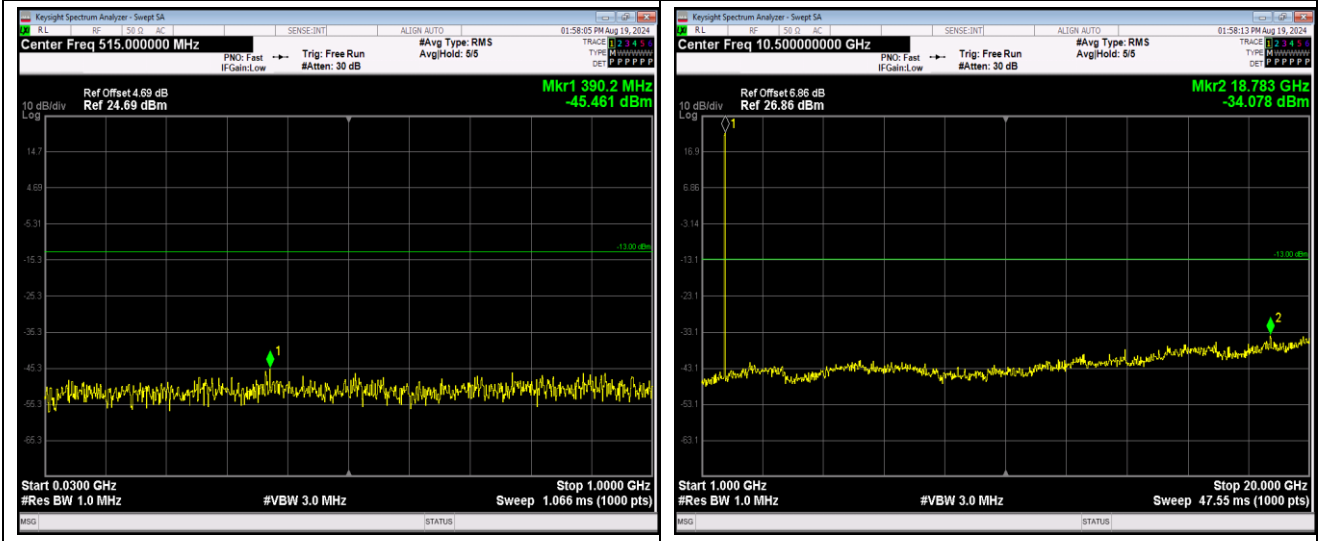

Band4-1.4MHz-QPSK-20175-1RB#0-Range1:30~1000MHz

Band4-1.4MHz-QPSK-20175-1RB#0-Range2:1000~20000MHz