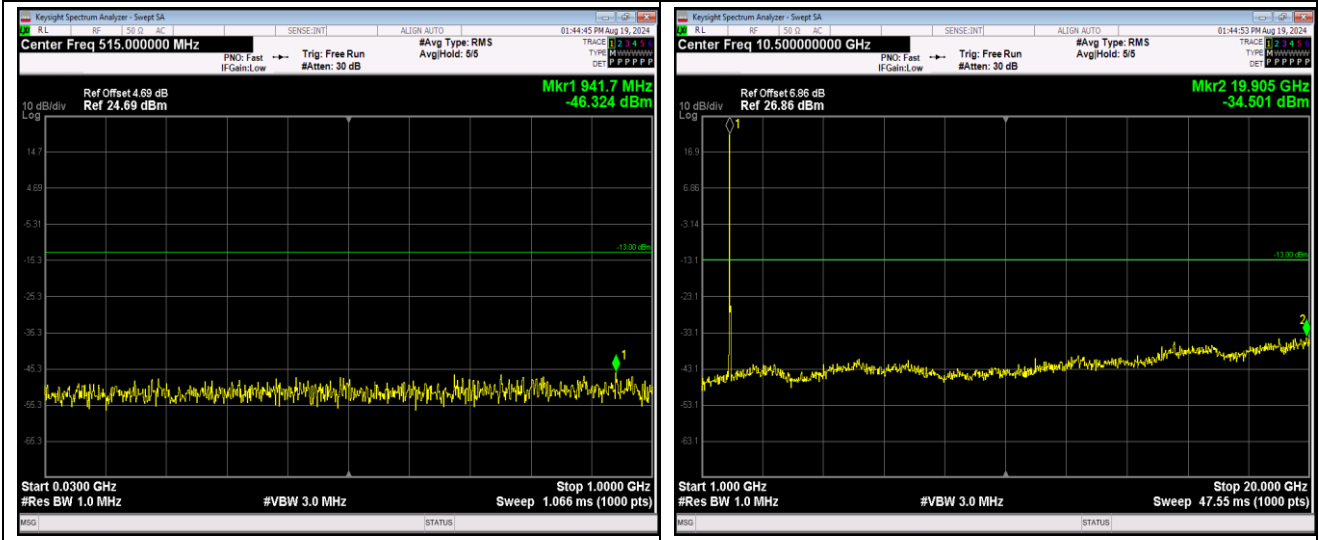

Band2-1.4MHz-64QAM-19193-1RB#0-Range1:30~1000MHz

Band2-1.4MHz-64QAM-19193-1RB#0-Range2:1000~20000MHz

Band2-20MHz-QPSK-18700-1RB#0-Range1:30~1000MHz

Band2-20MHz-QPSK-18700-1RB#0-Range2:1000~20000MHz

Band2-20MHz-16QAM-18900-1RB#0-Range1:30~1000MHz

Band2-20MHz-16QAM-18900-1RB#0-Range2:1000~20000MHz

Band2-20MHz-16QAM-19100-1RB#0-Range1:30~1000MHz

Band2-20MHz-16QAM-19100-1RB#0-Range2:1000~20000MHz

Band4-1.4MHz-QPSK-19957-1RB#0-Range1:30~1000MHz

Band4-1.4MHz-QPSK-19957-1RB#0-Range2:1000~20000MHz