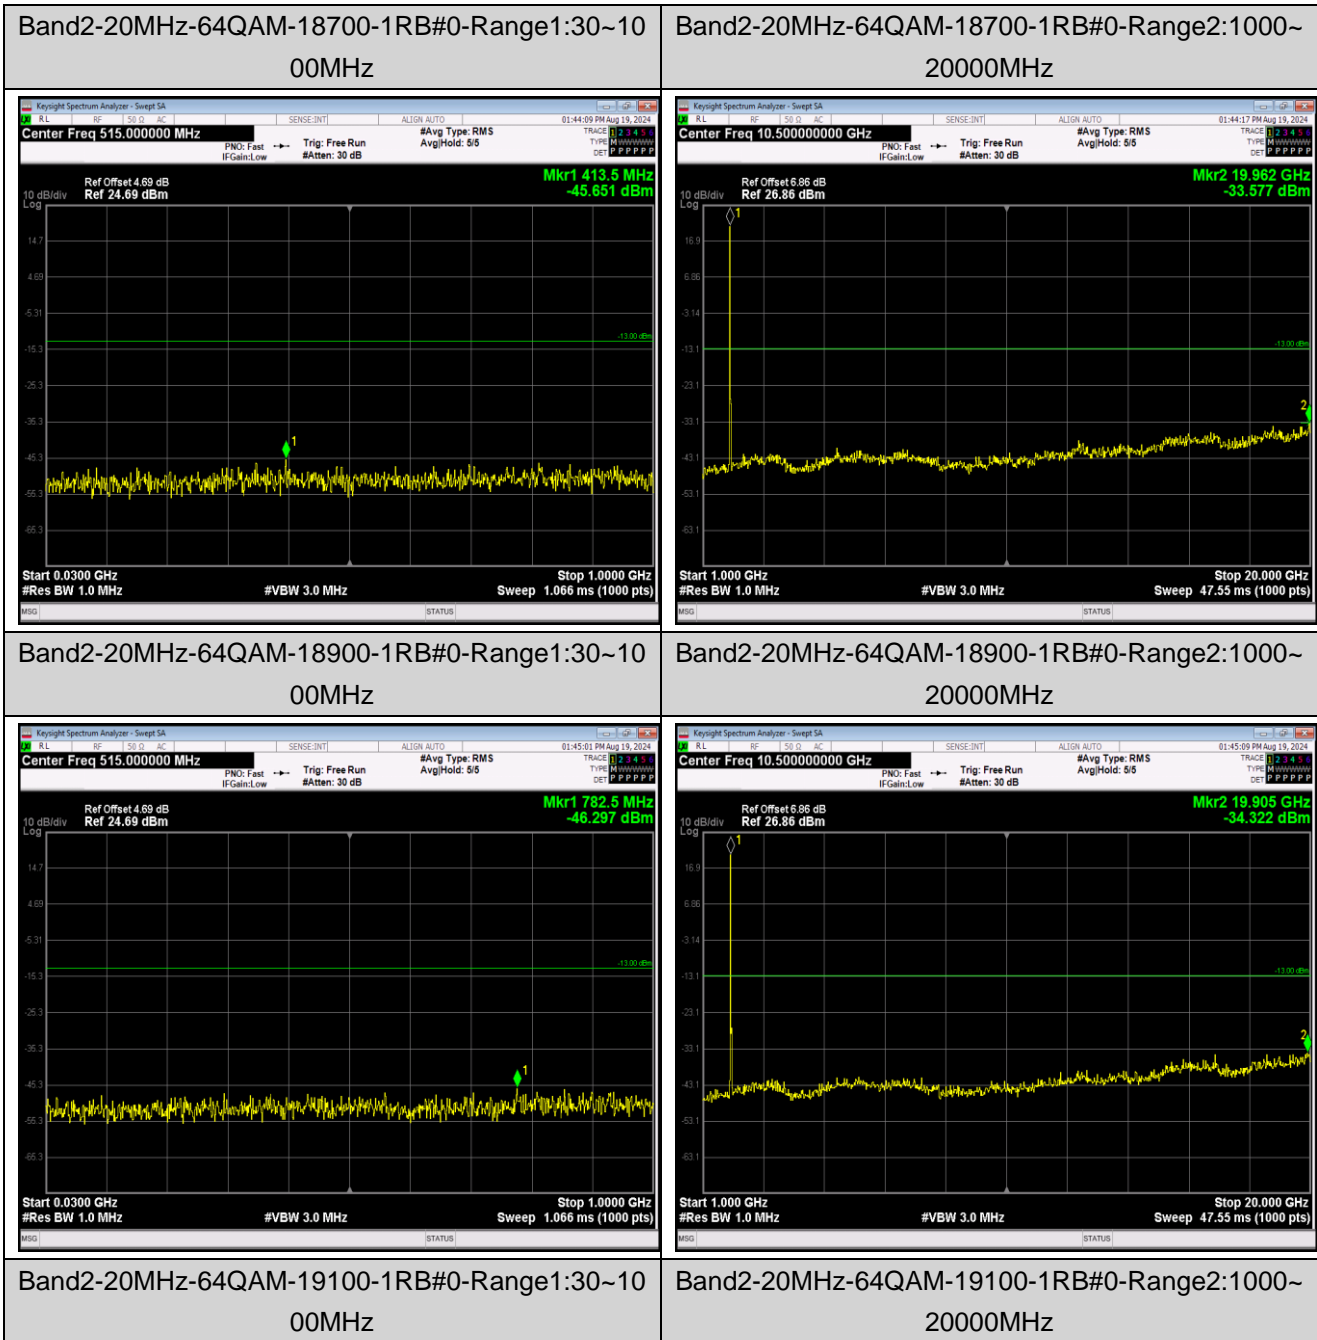

Test Graphs

Band2-1.4MHz-16QAM-18607-1RB#0-Range1:30~1000MHz

Band2-1.4MHz-16QAM-18607-1RB#0-Range2:1000~20000MHz

Band2-1.4MHz-16QAM-18900-1RB#0-Range1:30~1000MHz

Band2-1.4MHz-16QAM-18900-1RB#0-Range2:1000~20000MHz

Band2-1.4MHz-64QAM-19193-1RB#0-Range1:30~1000MHz

Band2-1.4MHz-64QAM-19193-1RB#0-Range2:1000~20000MHz

Band2-20MHz-QPSK-18700-1RB#0-Range1:30~1000MHz

Band2-20MHz-QPSK-18700-1RB#0-Range2:1000~20000MHz

Band2-20MHz-16QAM-18900-1RB#0-Range1:30~1000MHz

Band2-20MHz-16QAM-18900-1RB#0-Range2:1000~20000MHz

Band2-20MHz-16QAM-19100-1RB#0-Range1:30~1000MHz

Band2-20MHz-16QAM-19100-1RB#0-Range2:1000~20000MHz

Band4-1.4MHz-QPSK-19957-1RB#0-Range1:30~1000MHz

Band4-1.4MHz-QPSK-19957-1RB#0-Range2:1000~20000MHz

Band4-1.4MHz-QPSK-20175-1RB#0-Range1:30~1000MHz

Band4-1.4MHz-QPSK-20175-1RB#0-Range2:1000~20000MHz

Band4-1.4MHz-16QAM-20393-1RB#0-Range1:30~1000MHz

Band4-1.4MHz-16QAM-20393-1RB#0-Range2:1000~20000MHz

Band4-1.4MHz-64QAM-19957-1RB#0-Range1:30~1000MHz