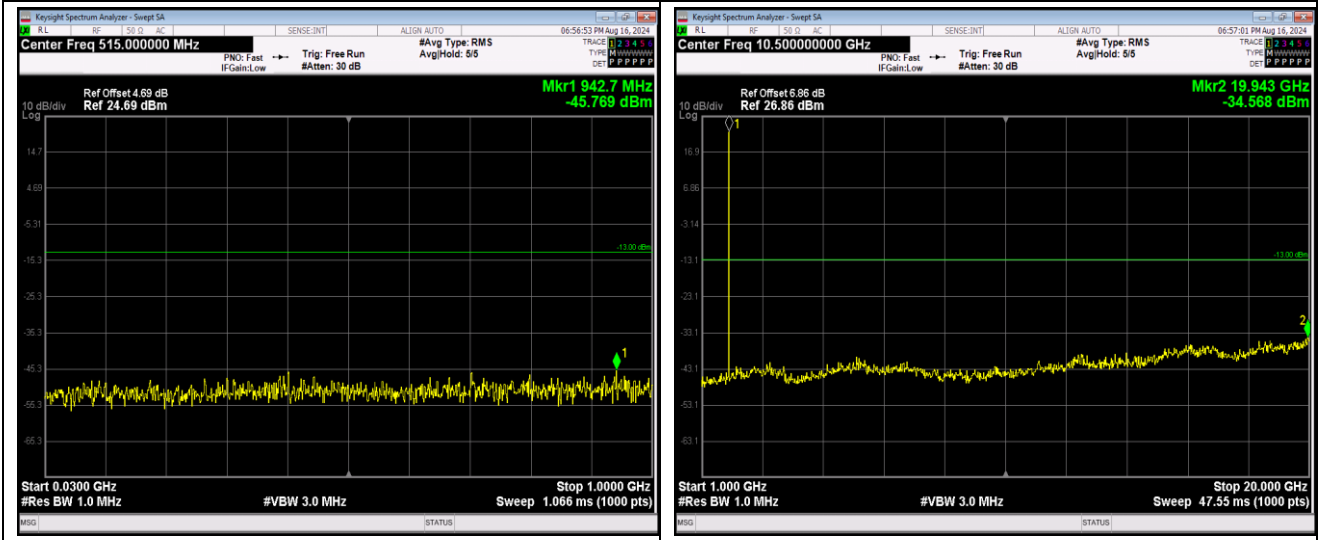

Test Graphs

Band2-1.4MHz-16QAM-18607-1RB#0-Range1:30~1000MHz

Band2-1.4MHz-16QAM-18607-1RB#0-Range2:1000~20000MHz

Band2-1.4MHz-16QAM-18900-1RB#0-Range1:30~1000MHz

Band2-1.4MHz-16QAM-18900-1RB#0-Range2:1000~20000MHz

Band2-1.4MHz-64QAM-19193-1RB#0-Range1:30~1000MHz

Band2-1.4MHz-64QAM-19193-1RB#0-Range2:1000~20000MHz

Band2-20MHz-QPSK-18700-1RB#0-Range1:30~1000MHz

Band2-20MHz-QPSK-18700-1RB#0-Range2:1000~20000MHz

Band2-20MHz-16QAM-18900-1RB#0-Range1:30~1000MHz