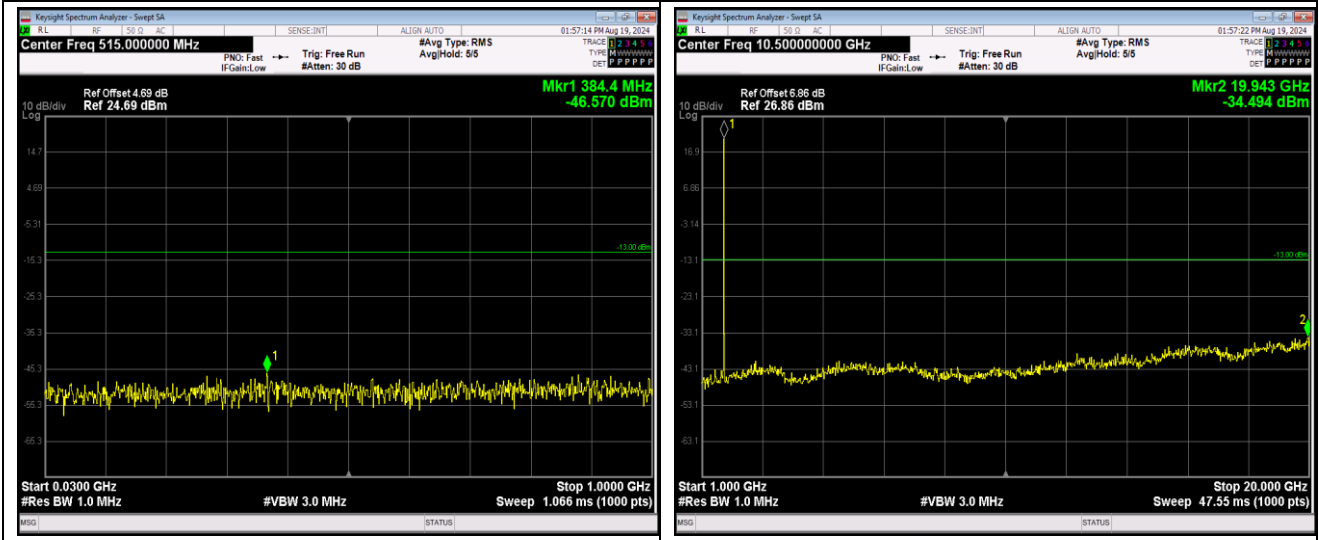

Band2-20MHz-16QAM-18900-1RB#0-Range2:1000~20000MHz

Band2-20MHz-16QAM-19100-1RB#0-Range1:30~1000MHz

Band2-20MHz-16QAM-19100-1RB#0-Range2:1000~20000MHz

Band4-1.4MHz-QPSK-19957-1RB#0-Range1:30~1000MHz

Band4-1.4MHz-QPSK-19957-1RB#0-Range2:1000~20000MHz