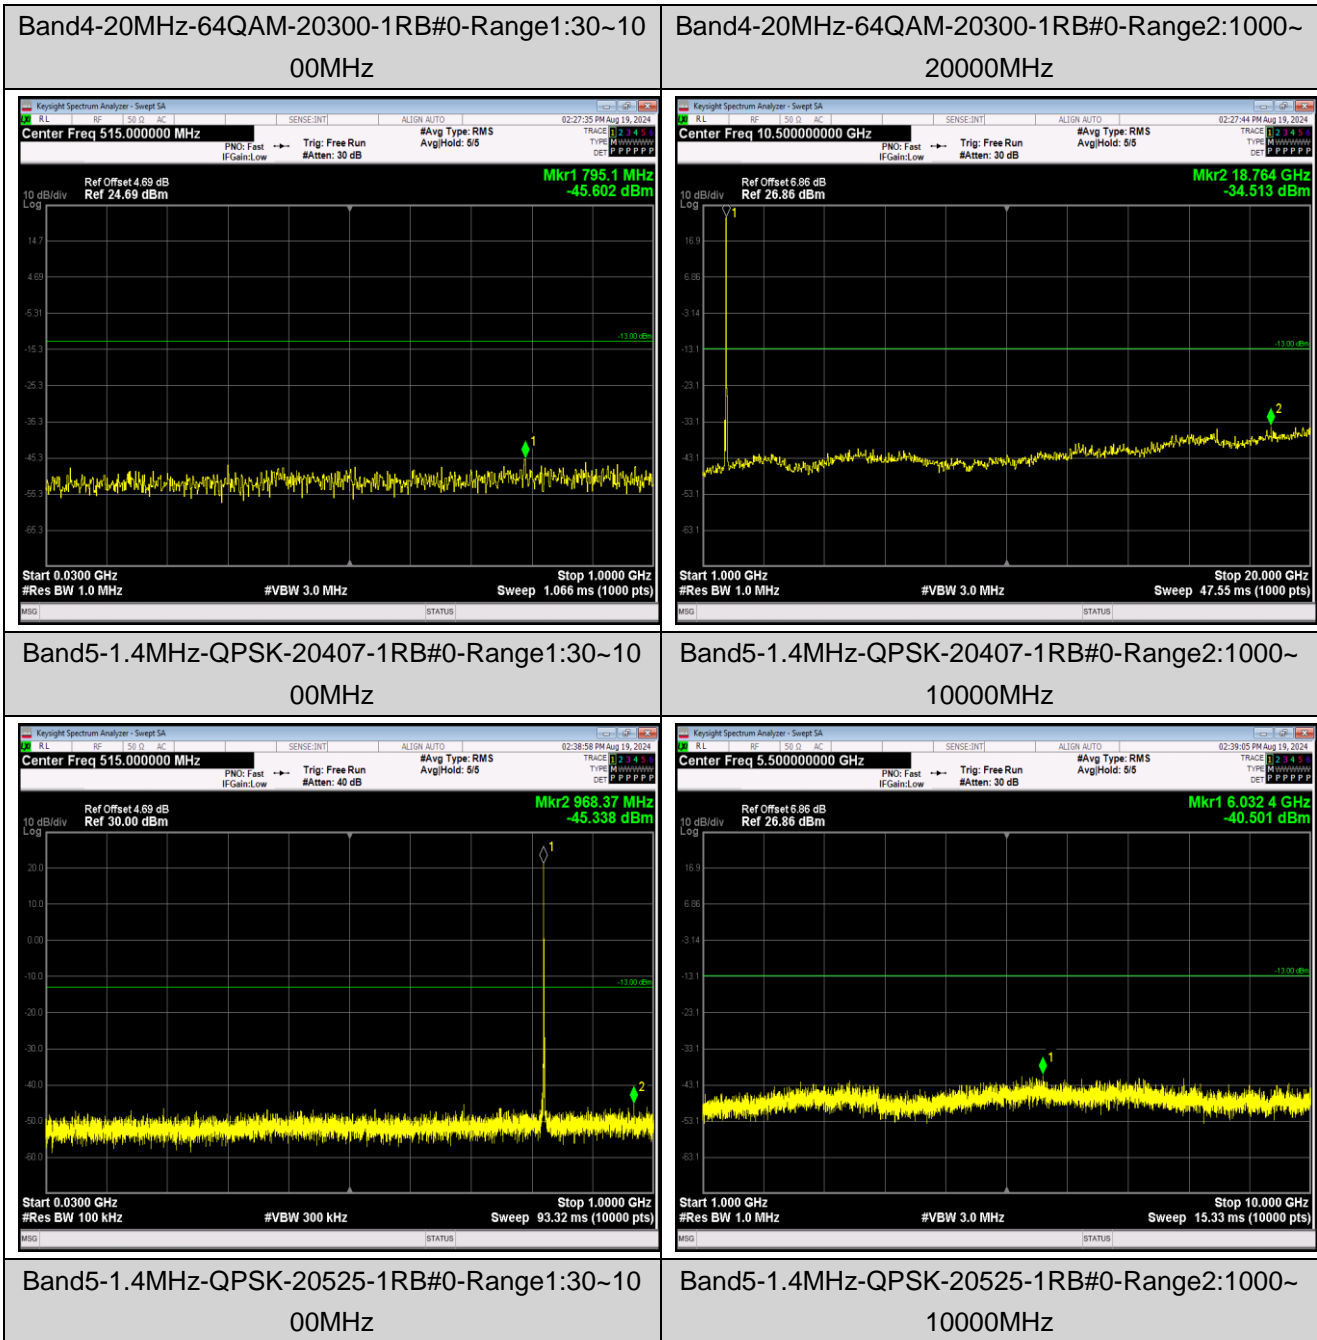

Band2-20MHz-16QAM-18900-1RB#0-Range2:1000~20000MHz

Band2-20MHz-16QAM-19100-1RB#0-Range1:30~1000MHz

Band2-20MHz-16QAM-19100-1RB#0-Range2:1000~20000MHz

Band4-1.4MHz-QPSK-19957-1RB#0-Range1:30~1000MHz

Band4-1.4MHz-QPSK-19957-1RB#0-Range2:1000~20000MHz

Band4-1.4MHz-64QAM-19957-1RB#0-Range2:1000~20000MHz

Band4-20MHz-QPSK-20175-1RB#0-Range1:30~100
0MHz

Band4-20MHz-QPSK-20175-1RB#0-Range2:1000~2
0000MHz

Band4-20MHz-QPSK-20300-1RB#0-Range1:30~100
0MHz

Band4-20MHz-QPSK-20300-1RB#0-Range2:1000~2
0000MHz

Band4-20MHz-64QAM-20050-1RB#0-Range1:30~1000MHz

Band4-20MHz-64QAM-20050-1RB#0-Range2:1000~20000MHz

Band4-20MHz-64QAM-20175-1RB#0-Range1:30~1000MHz

Band4-20MHz-64QAM-20175-1RB#0-Range2:1000~20000MHz

Band5-1.4MHz-QPSK-20643-1RB#0-Range1:30~1000MHz

Band5-1.4MHz-QPSK-20643-1RB#0-Range2:1000~10000MHz

Band5-1.4MHz-16QAM-20407-1RB#0-Range1:30~1000MHz

Band5-1.4MHz-16QAM-20407-1RB#0-Range2:1000~10000MHz