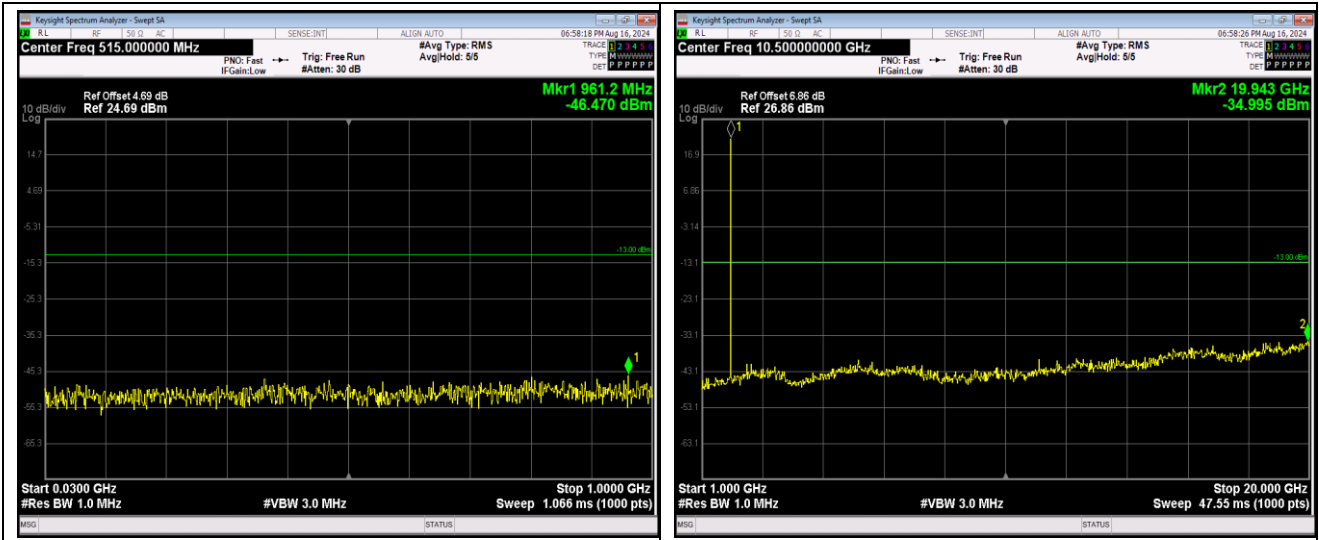

Test Graphs

Band2-1.4MHz-16QAM-18607-1RB#0-Range1:30~1000MHz

Band2-1.4MHz-16QAM-18607-1RB#0-Range2:1000~20000MHz

Band2-1.4MHz-16QAM-18900-1RB#0-Range1:30~1000MHz

Band2-1.4MHz-16QAM-18900-1RB#0-Range2:1000~20000MHz